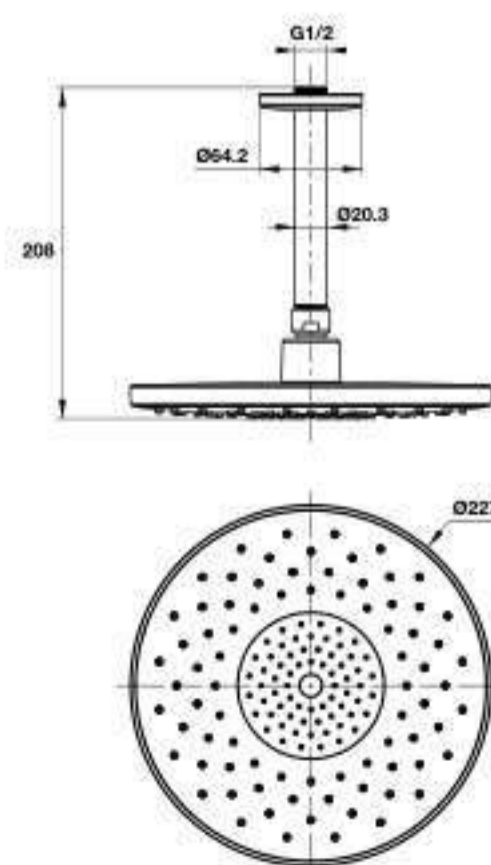

SEN ĐẦU OVERHEAD SHOWERS

Sen đầu gắn trần Airsense 219S

Airsense overhead shower 219S for ceiling

Màu chrome / Chrome

485.60.615

Màu đen / Black

485.60.701

- Lưu lượng nước ở 3 bar: 27 lít/phút
- Dạng tia nước: Rain
- Sen đầu 219x223 mm
- Tay sen gắn trần 150 mm
- Flow rate at 3 bar: 27 liters/min
- Spray type: Rain
- 219x223 mm overhead shower
- 150 mm shower arm

Sen đầu gắn trần Airsense 227R

Airsense overhead shower 227R for ceiling

Màu chrome / Chrome

485.60.617

Màu đen / Black

485.60.703

- Lưu lượng nước ở 3 bar: 18 lít/phút
- Dạng tia nước: Rain
- Sen đầu 227 mm
- Tay sen gắn trần 150 mm
- Flow rate at 3 bar: 18 liters/min
- Spray type: Rain
- 227 mm overhead shower
- 150 mm shower arm