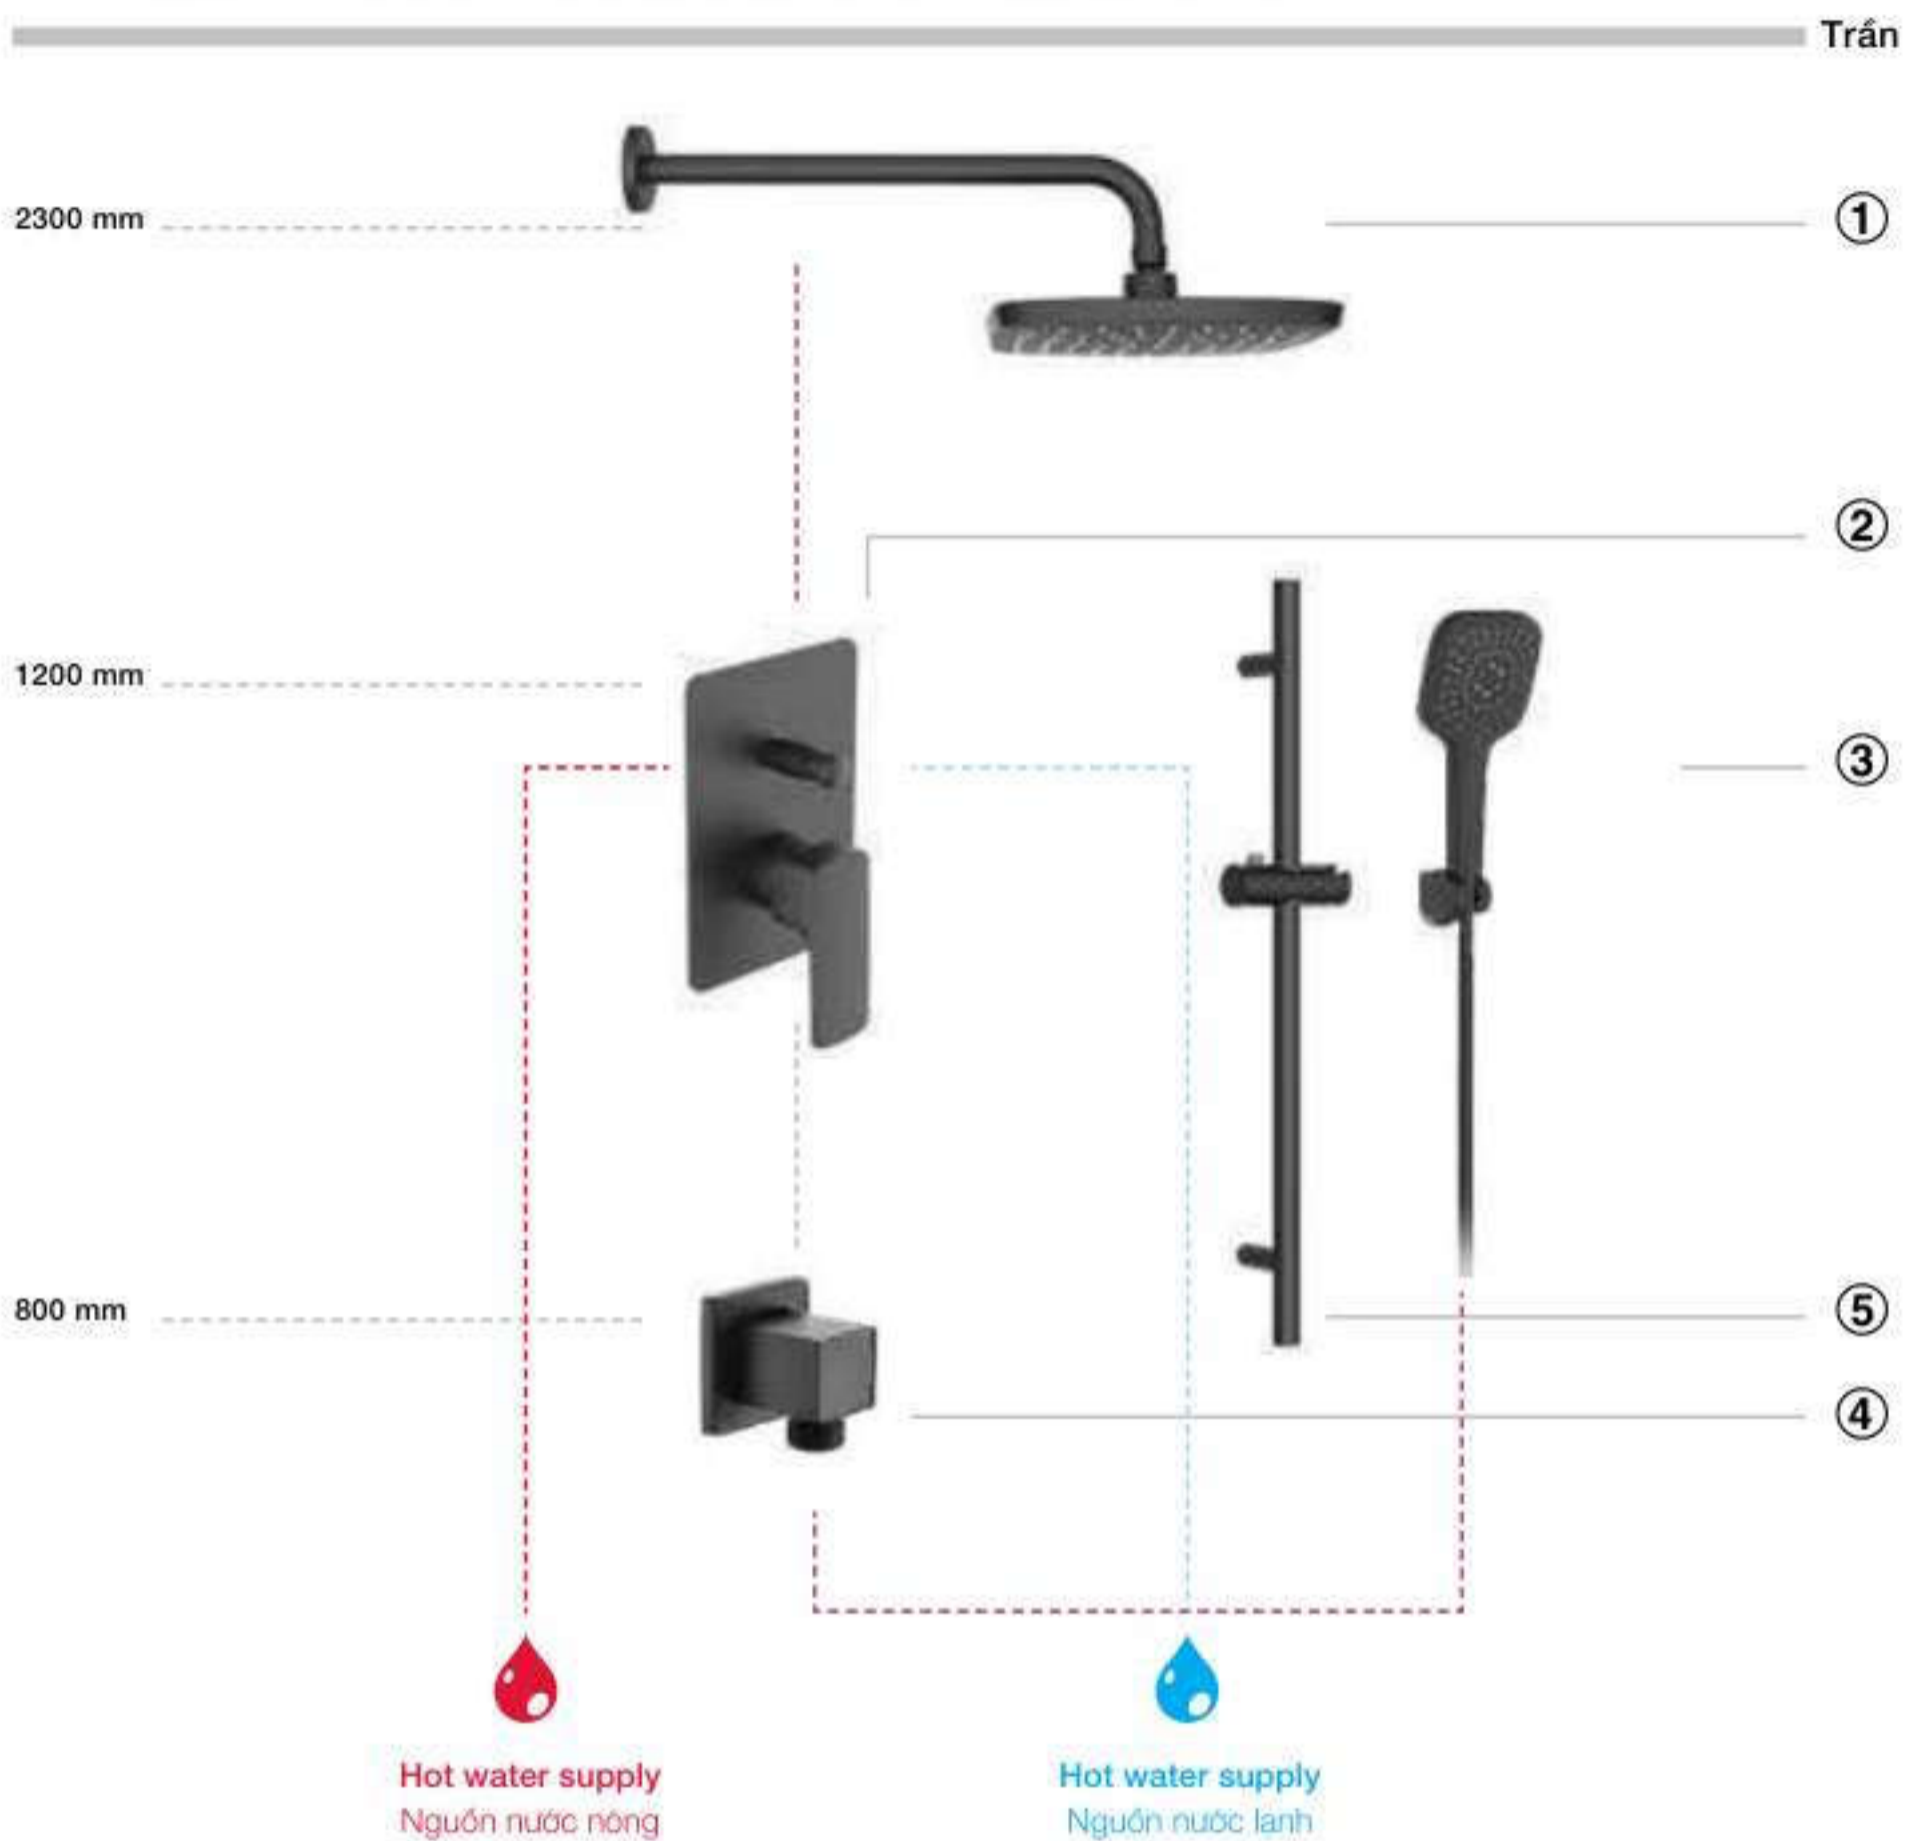

BỘ SEN ÁM 2 ĐƯỜNG NƯỚC - CONCEALED SHOWER SYSTEM 2 OUTLETS

- ① SEN ĐẦU GẮN TRẦN / OVERHEAD SHOWER
  Art.No.: 485.60.700
- ② BỘ TRỘN / CONCEALED MIXER
  Art.No.: 589.15.037
- ③ SEN TAY / HAND SHOWER
  Art.No.: 485.60.625
- ④ BỘ TIẾP NƯỚC / WALL OUTLET
  Art.No.: 485.60.061
- ⑤ THANH TRƯỢT CHO SEN TAY / SHOWER RAIL
  Art.No.: 485.60.704