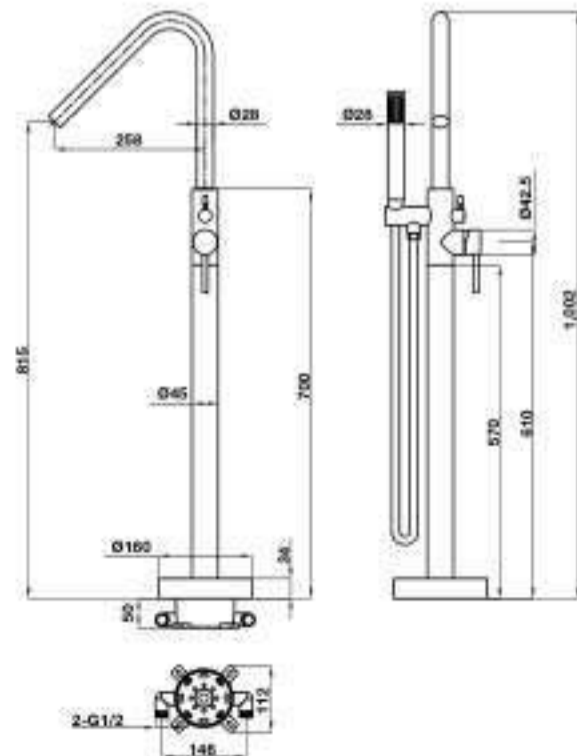

Art.No.: 589.15.360

- Vật liệu: đồng và bộ phận âm tường
- Dây sen SUS 304 1,5m
- Bát sen cầm tay bằng đồng
- Màu: vàng mờ
- Lưu lượng nước của vòi xả bồn ở 3 bar: 15.5 lit/phút
- Lưu lượng nước của sen tay ở 3 bar: 10.2 lit/phút
- Brass body wwith ebox
- Brass cover & bracket
- 1.5M SUS 304 shower hose
- Brass hand shower
- Finish: Brush gold
- Flow rate of spout at 3 bar: 15.5 litres/min
- Flow rate of handshower at 3 bar: 10.2 litres/min