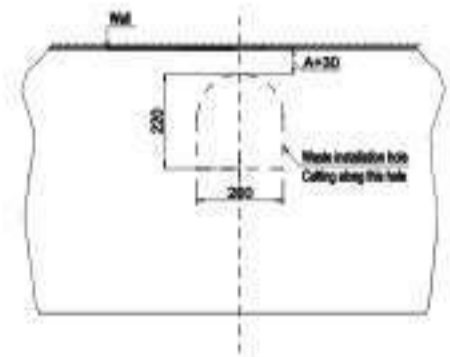

Art.No.: 588.79.031

- Kích thước: 420x420x145 mm
- Tráng men Nano
- Hoàn thiện: Trắng
- Có lỗ gắn vòi
- Có xả tràn
- Đặt riêng siphon và bộ xả
- Dimension: 420 x 420 x 145 mm
- Nano self-cleaning glaze
- Finish: White
- With tap platform
- With overflow
- Order siphon and waste set separately

Art.No.: 588.79.032

- Kích thước: 500x420x150 mm
- Tráng men Nano
- Hoàn thiện: Trắng
- Có lỗ gắn vòi
- Có xả tràn
- Đặt riêng siphon và bộ xả
- Dimension: 500x420x150 mm
- Nano self-cleaning glaze
- Finish: White
- With tap platform
- With overflow
- Order siphon and waste set separately