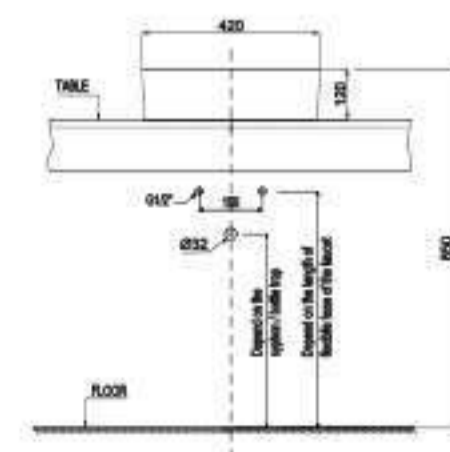

Art.No.: 588.79.031

- Kích thước: 420x420x145 mm
- Tráng men Nano
- Hoàn thiện: Trắng
- Có lỗ gắn vòi
- Có xả tràn
- Đặt riêng siphon và bộ xả
- Dimension: 420 x 420 x 145 mm
- Nano self-cleaning glaze
- Finish: White
- With tap platform
- With overflow
- Order siphon and waste set separately

Art.No.: 588.79.032

- Kích thước: 500x420x150 mm
- Tráng men Nano
- Hoàn thiện: Trắng
- Có lỗ gắn vòi
- Có xả tràn
- Đặt riêng siphon và bộ xả
- Dimension: 500x420x150 mm
- Nano self-cleaning glaze
- Finish: White
- With tap platform
- With overflow
- Order siphon and waste set separately