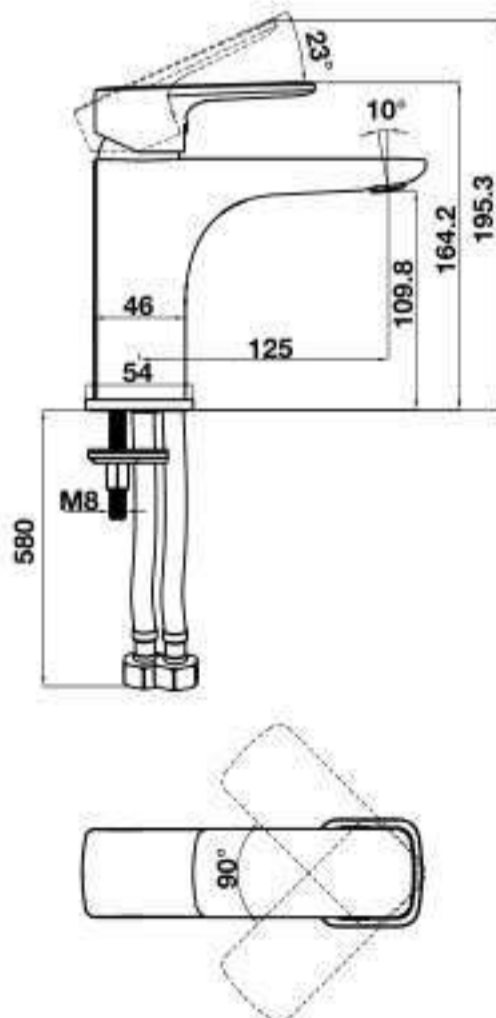

Art.No.: 589.15.000

- Lưu lượng nước ở 3 bar: 10 lit/phút
- Không gồm bộ xả
- Màu sắc: Chrome
- Không bao gồm bộ xả
- Flow rate at 3 bar: 10 liters/min
- Without waste set
- Finish: Chrome
- Without waste set