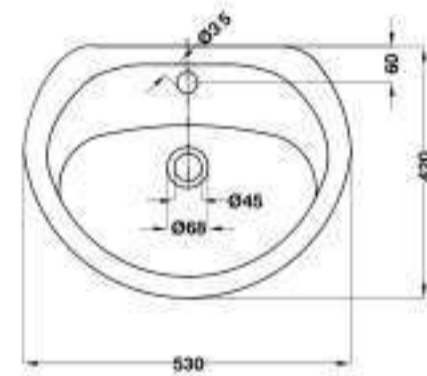

CHẬU SỨ GẮN TƯỜNG WALL-HUNG BASINS

NEW

NEW

Art.No.: 588.44.000

- Kích thước: 530x420x210 mm
- Có lỗ gắn vòi
- Có xả tràn
- Bao gồm bộ dụng cụ cố định tường
- Size (W x L x H): 530 x 420 x 210 mm
- With overflow hole and single tap platform
- Includes wall fixing kit

Art.No.: 588.44.001

- Kích thước 530 x 420 x 840 mm
- Có lỗ gắn vòi
- Có xả tràn
- Bao gồm bộ dụng cụ cố định tường
- Size (W x L x H): 530 x 420 x 840 mm
- With overflow hole and single tap platform
- Includes wall fixing kit