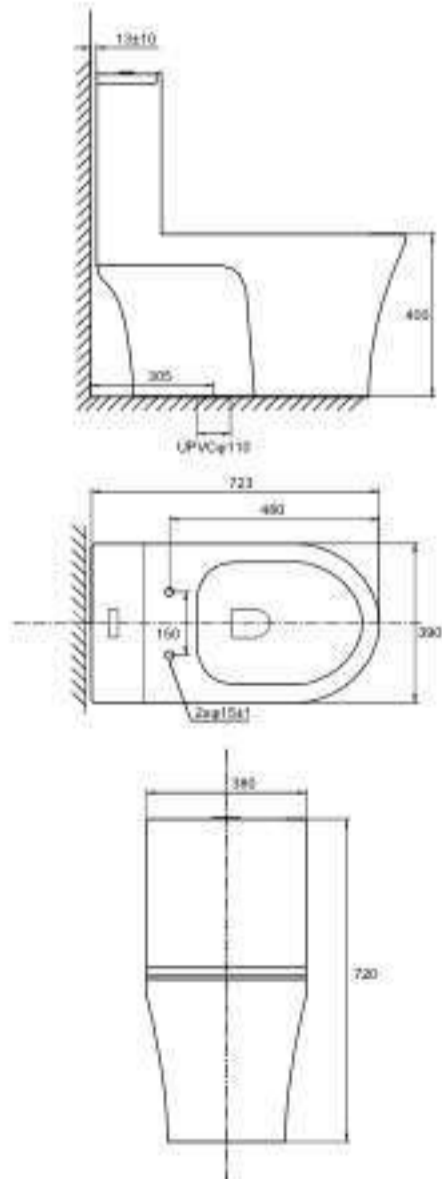

NEW

Art.No.: 588.82.438

1. Kích thước: 720x385x715mm
   - Men Nano chống bám bẩn
   - Chế độ xả Jet siphonic 3/4.8L
   - Tâm xả: 305mm
   - Nắp đóng êm nhựa PP
2. Size: 720x385x715mm
   - Nano glaze
   - Flushing style: Syphonic 3/4.8L
   - Rough in: 305mm
   - Seat cover: PP + Comfortable soft closing

Art.No.: 588.82.439

1. Kích thước: 708x370x711 mm
   - Men Nano chống bám bẩn
   - Chế độ xả Jet siphonic 3/4L
   - Tâm xả: 305mm
   - Nắp đóng êm nhựa PP
2. Size: 708x370x711mm
   - Nano glaze
   - Flushing style: Syphonic 3/4L
   - Rough in: 305mm
   - Seat cover: PP + Comfortable soft closing