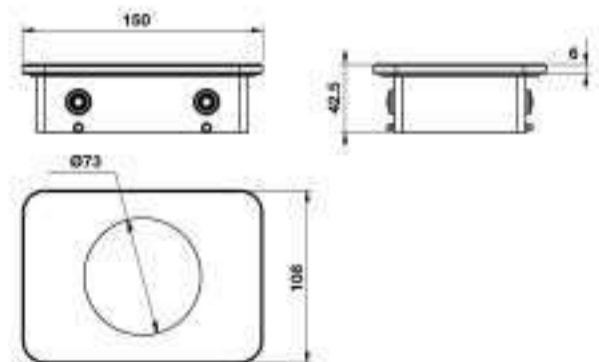

Art.No.: 495.80.239

- Chất liệu: Nhựa, kính trắng
- Phụ kiện trượt

- Material: White glass with black plastic insert
- Sliding accessory