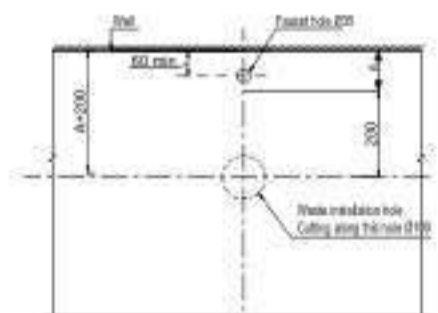

Art.No.: 588.79.060

- Kích thước: 400x145 mm
- Tráng men Nano
- Hoàn thiện: Trắng
- Không có lỗ gắn vòi
- Không có xả tràn
- Đặt riêng siphon và bộ xả
- Dimension: 400x145 mm
- Nano self-cleaning glaze
- Finish: White
- Without tap platform
- Without overflow
- Order siphon and waste set separately

Art.No.: 588.79.076

- Kích thước: 400x400x140 mm
- Tráng men Nano
- Hoàn thiện: Trắng
- Không có lỗ gắn vòi
- Không có xả tràn
- Đặt riêng siphon và bộ xả
- Dimension: 400x400x140 mm
- Nano self-cleaning glaze
- Finish: White
- Without tap platform
- Without overflow
- Order siphon and waste set separately