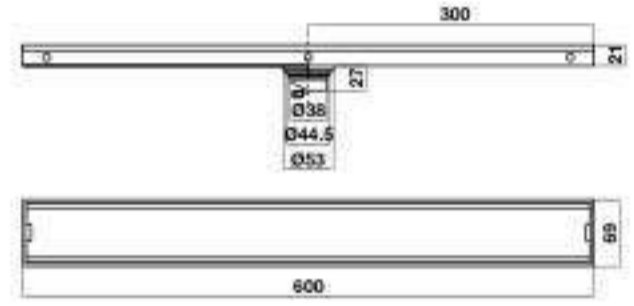

Art.No.: 983.84.800

- Chất liệu: SUS304
- Nắp che có thể tháo rời
- Bao gồm nắp ngăn mùi
- Màu sắc: Brushed nickel
- Kích thước: 600x100 - Ø45
- Material: SUS3 304
- Cover is removable
- Odor cover is included
- Finish: Brushed nickel
- Dimensions: 68x600mm - Ø45