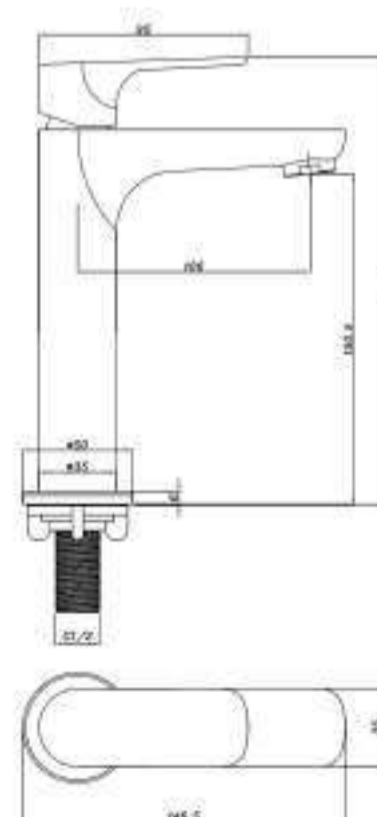

Vòi nước lạnh 150
Cold water tap 150

NEW

Art.No.: 589.25.483

- Lưu lượng nước: 5.62 lít/phút
- Chất liệu: đồng
- Màu sắc: Chrome
- Không bao gồm bộ xả
- Flow rate: 5.62l/m
- Material: brass
- Finish: chrome
- Without waste set