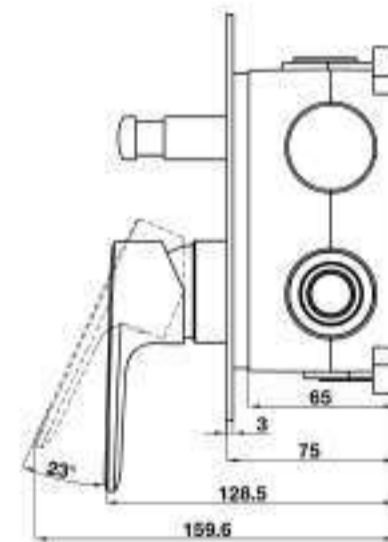

BỘ SỤU TẬP KOBE KOBE COLLECTION

Art.No.: 589.15.008

- Lưu lượng nước ở 3 bar: 21 lit/phút
- Màu sắc: Chrome
- Flow rate at 3 bar: 21 liters/min
- Finish: Chrome

Art.No.: 589.15.007

- Lưu lượng nước ở 3 bar:
  - Đường nước trên: 20,2 lit/phút
  - Đường nước dưới: 18,6 lit/phút
- Màu sắc: Chrome
- Flow rate at 3 bar:
  - Upper outlet: 20,2 liters/min
  - Lower outlet: 18,6 liters/min
- Finish: Chrome