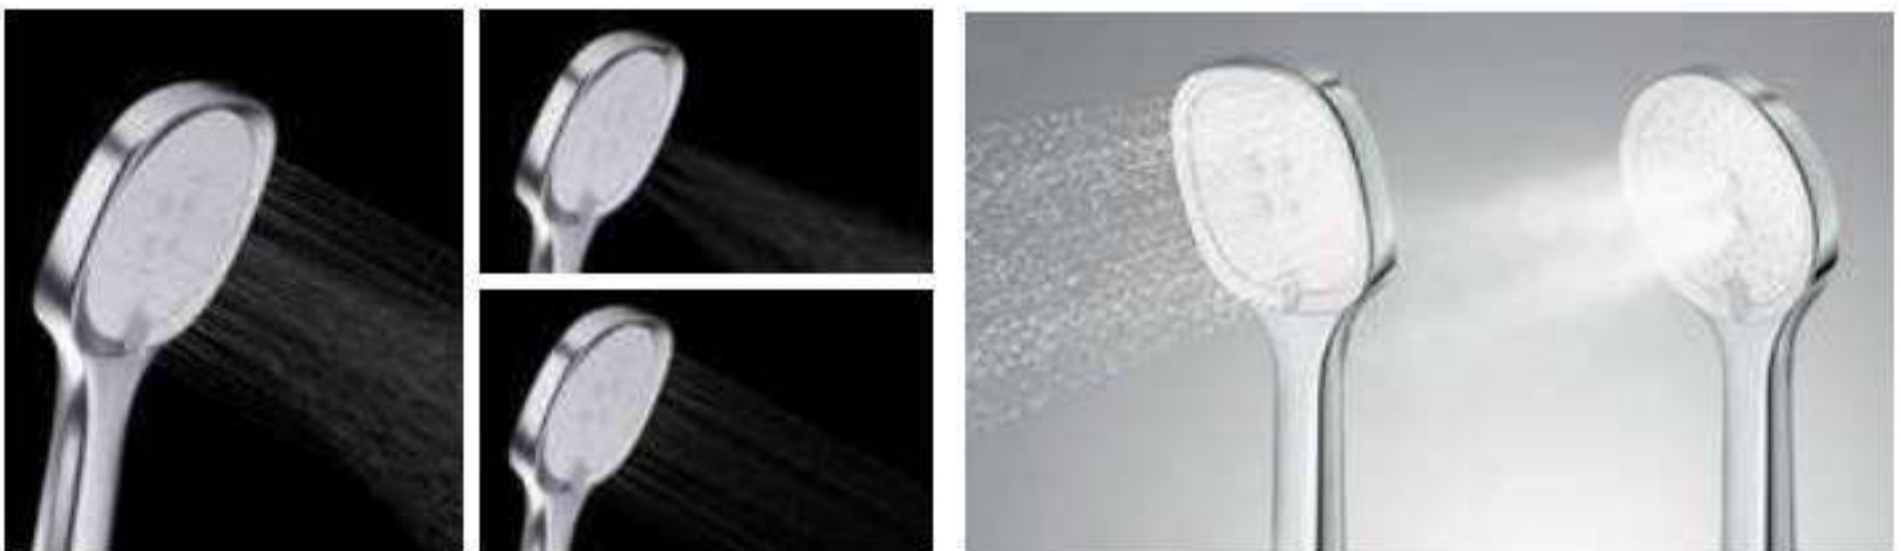

Trọn vẹn trải nghiệm thư giãn tại nhà

Perfect your home spa experience

Sen tay tự vệ sinh 3 chức năng

3-function self-clean hand showers

Không chỉ là cảm giác thư giãn tuyệt đối với 3 cường độ tia nước dễ dàng tùy chỉnh theo nhu cầu - tia mưa rơi, tia mưa với cường độ mạnh và tia mịn, dòng sen tay mới từ Häfele còn được trang bị chức năng tự vệ sinh tiện lợi. Chỉ cần xoay tay gạt sang trái, phần đầu nhựa sẽ bật lên và đẩy chất bẩn ra ngoài để bạn làm sạch hiệu quả.

Aside from the great pleasure ensured by 3 spray modes which can be easily changed to your demands - soft rain, intense rain, and soft powder, Häfele's new hand shower range is also equipped with the convenient self-cleaning function. When the lever is turned left, thimbles will push out dirt, making cleaning efficient.