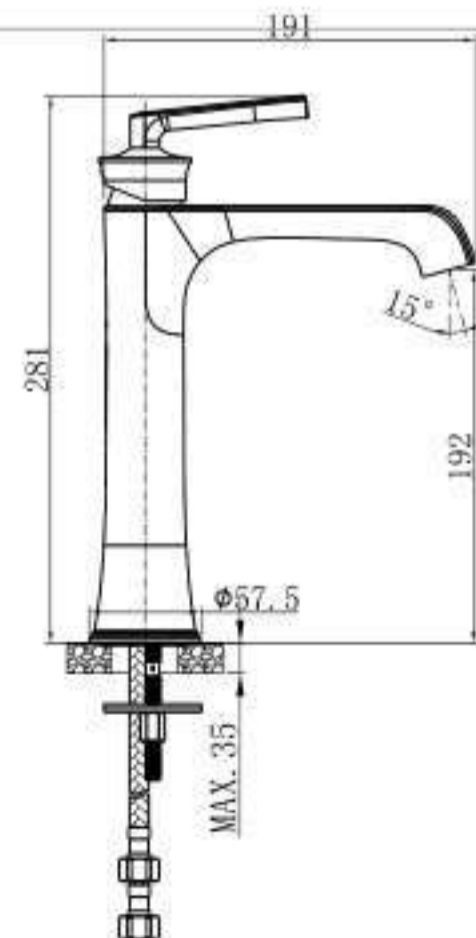

- **Bronze** Art.No.: 589.69.074
- **Brushed Gold** Art.No.: 589.69.073

- Vật liệu: đồng + kẽm
- Lõi cartridge Sedal
- Đầu lọc Neoperl
- Dây cấp nước ren 1/2"
- Lưu lượng nước ở 3 bar: 3.63l
- Không bao gồm bộ xả
- Material: brass body+zinc alloy handle
- Sedal ceramic cartridge
- Neoperl aerator
- 1/2" connecting hoses
- Flow rate: 3.63L at 3 bar
- Without waste set