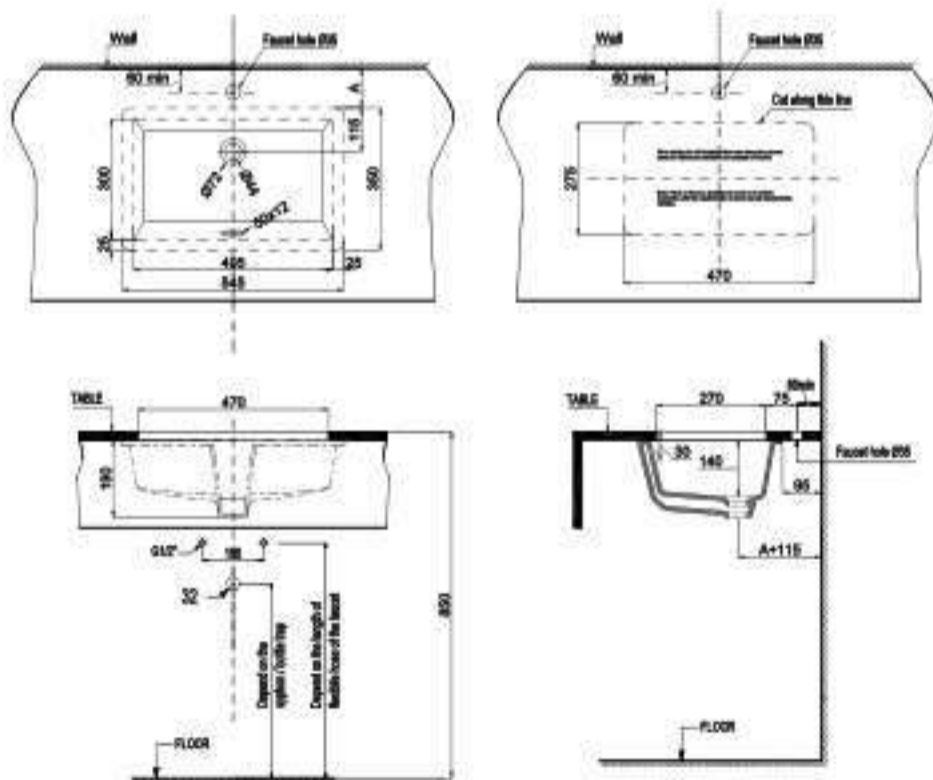

Art.No.: 588.79.120

- Kích thước: 508x390x185 mm
- Tráng men Nano
- Hoàn thiện: Trắng
- Không có lỗ gắn vòi
- Có xả tràn
- Đặt riêng siphon và bộ xả
- Dimension: 508x390x185 mm
- Nano self-cleaning glaze
- Finish: White
- Without tap platform
- With overflow
- Order siphon and waste set separately