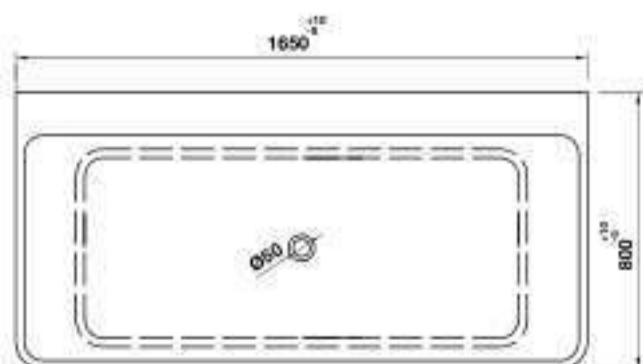

- Dimension: 1650 x 800 x 550mm
- Material: Solid Surface
- Finish: Matt White
- With overflow
- Included pop-up waste set & siphon

PHỤ KIỆN
PHÒNG TẮM
ACCESSORIES

PHỤ KIỆN PHÒNG TẮM KOBE KOBE ACCESSORIES