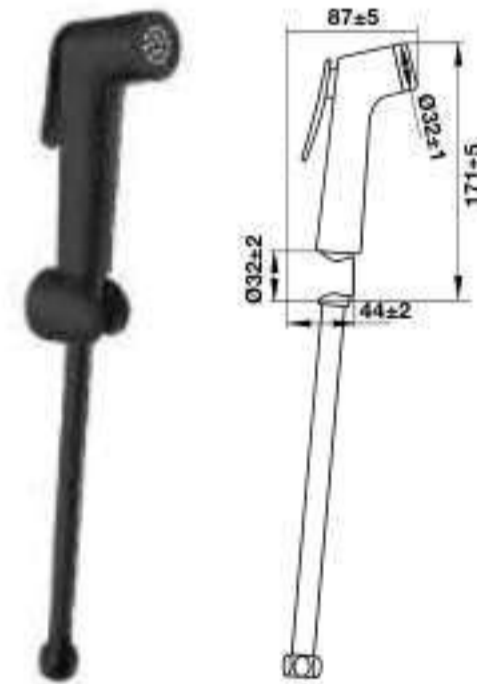

Vòi xịt vệ sinh Airsense đen
Toilet spray Airsense black

Art.No.: 485.95.078

- Chất liệu: dây nhựa mạ PVC
- Dây sen PVC 1200 mm
- Màu sắc: đen
- Material: ABS
- PVC hose 1200 mm
- Finish: Black