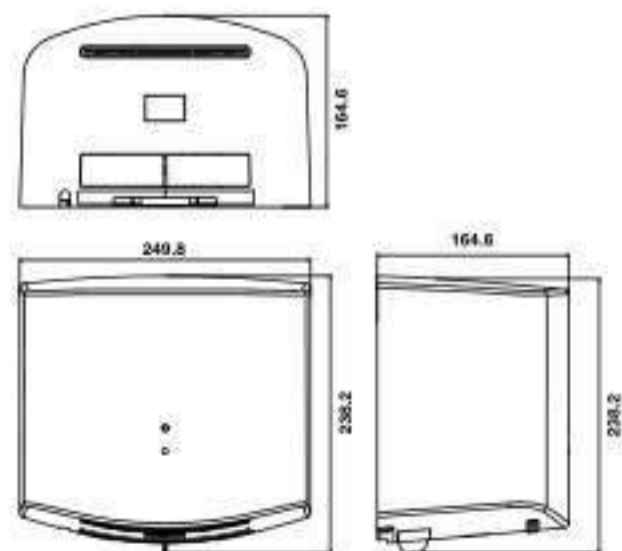

Máy sấy tay - H238 Hand dryer - H238

Art.No.: 983.64.002

- Cao độ lắp đặt: 1170 mm
 - Công suất đầu vào: 1450-1600 W
 - Vận tốc gió: 105m/s
 - Độ ồn: 76 dB @1m
 - Khoảng cách cảm biến: 15-20 cm
 - Chất liệu: Nhựa ABS
 - Màu: Trắng
 - Kích thước: 250 x 165 x 238 mm
 - Nguồn: AC 220-240V / 50Hz
- Elevation installation: 1170 mm
 - Input power: 1450-1600 W
 - Air Speed: 105m/s
 - Noise level: 76 dB @1m
 - Sensing distance: 15-20 cm
 - Material: ABS plastic
 - Finish: White
 - Dimensions: 250 x 165 x 238 mm
 - Power: AC 220-240V / 50Hz