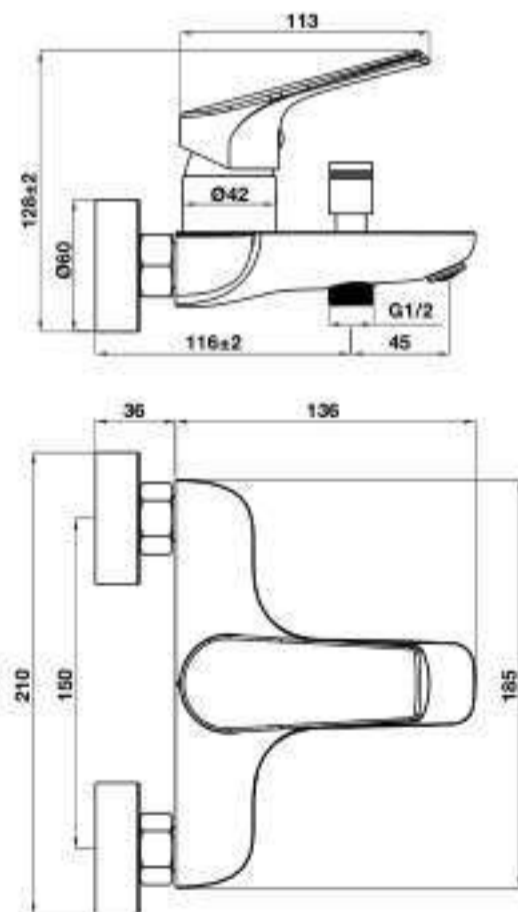

BỘ SƯU TẬP VIGOR II VIGOR II COLLECTION

NEW

Art.No.: 589.15.183

- Vật liệu: đồng + kẽm
- Lòai cartridge sứ
- Đầu lọc Neoperl
- Đầu ren cấp nước G 1/2
- Material: brass + zamak
- Neoperl aerator, ceramic cartridge
- G 1/2 inlet

Bộ trộn âm 1 đường nước Vigor II
VIGOR II CONCEALED MIXER 1 OUTLET

NEW

Art.No.: 589.15.184

- Vật liệu: đồng + kẽm
- Đầu ren cấp nước G 1/2
- Material: brass + zamak
- G 1/2 inlet

Bộ trộn âm 2 đường nước Vigor II
VIGOR II CONCEALED MIXER 2 OUTLET

NEW

Art.No.: 589.15.186

- Vật liệu: đồng + kẽm
- Đầu ren cấp nước G 1/2
- Material: brass + zamak
- G 1/2 inlet