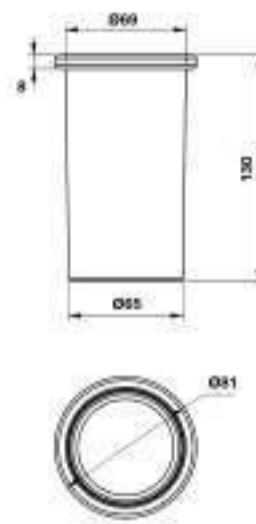

Art.No.: 495.80.241

- Chất liệu: Kính trắng mờ
- Phụ kiện trượt

- Material: Frost Glass cup
- Sliding accessory