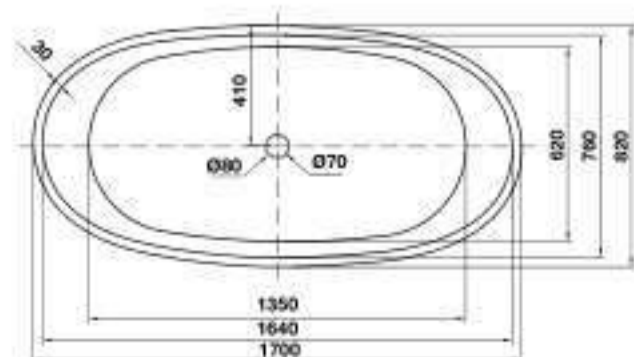

Art.No.: 588.99.620

- Bồn tắm độc lập hình bầu dục, bằng acrylic màu trắng
- Kích thước: 1700x820x600 mm
- Dung tích: 310 lít
- Đường xả dưới chân bồn tắm
- Đã bao gồm bộ xả và ống thải

- Bồn tắm độc lập hình bầu dục, bằng acrylic màu trắng
- Kích thước: 1700x820x600 mm
- Dung tích: 310 lít
- Đường xả dưới chân bồn tắm
- Đã bao gồm bộ xả và ống thải