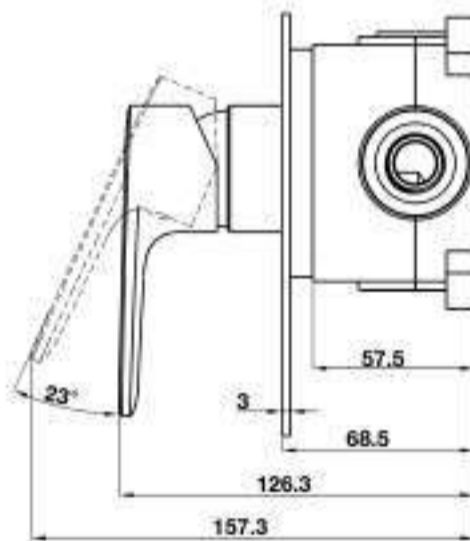

BỘ SỤU TẬP KOBE KOBE COLLECTION

Art.No.: 589.15.008

- Lưu lượng nước ở 3 bar: 21 lit/phút
- Màu sắc: Chrome
- Flow rate at 3 bar: 21 liters/min
- Finish: Chrome

Art.No.: 589.15.007

- Lưu lượng nước ở 3 bar:
  - Đường nước trên: 20,2 lit/phút
  - Đường nước dưới: 18,6 lit/phút
- Màu sắc: Chrome
- Flow rate at 3 bar:
  - Upper outlet: 20,2 liters/min
  - Lower outlet: 18,6 liters/min
- Finish: Chrome