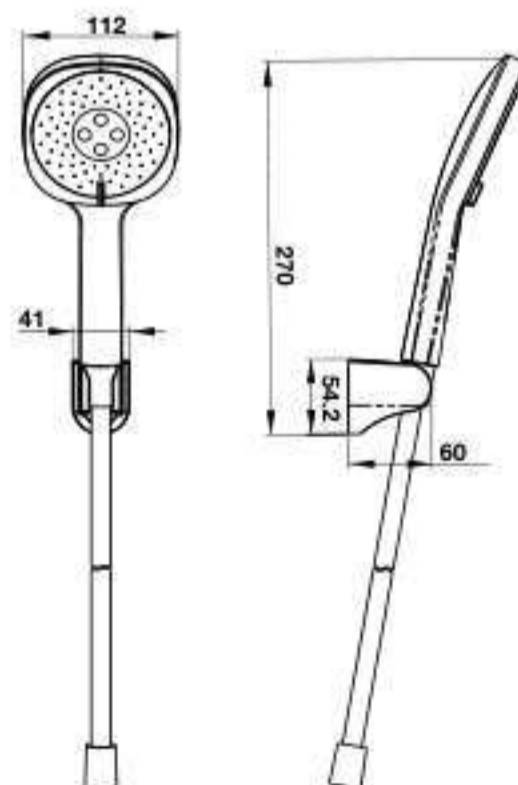

SEN TAY HAND SHOWERS

Art.No.: 495.60.685

- Lưu lượng nước ở 3 bar: 22 lít/phút
- Giá đỡ sen điều chỉnh
- Dây sen SUS 1500 mm
- Màu sắc: Chrome
- Flow rate at 3 bar: 22 liters/min
- Multi-angle adjustable bracket
- Shower hose SUS 1500 mm
- Finish: Chrome

Art.No.: 485.60.627

- Sen tay 3 chức năng
- Giá đỡ có thể điều chỉnh
- Dây sen PVC 1200 mm
- Màu sắc: chrome / trắng
- 3-function hand shower
- Adjustable holder
- PVC hose 1200 mm
- Finish: Chrome/White

Art.No.: 485.60.628

- Sen tay 3 chức năng
- Giá đỡ có thể điều chỉnh
- Dây sen PVC 1200 mm
- Màu sắc: chrome / trắng
- 3-function hand shower
- Adjustable holder
- PVC hose 1200 mm
- Finish: Chrome/White