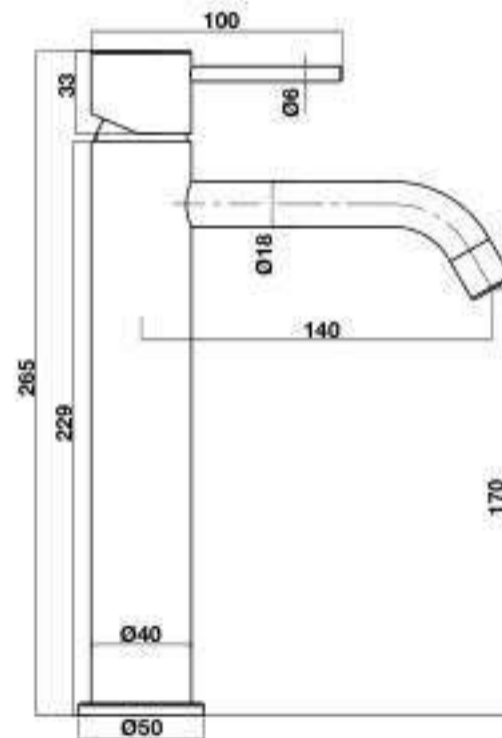

BỘ SƯU TẬP RETRO RETRO COLLECTION

NEW

NEW

Art.No.: 589.15.010

- Vật liệu: đồng
- Lõi cartridge Sedal
- Đầu lọc Neopearl
- Dây cấp nước inox 60cm
- Không bao gồm bộ xả
- Material: brass
- Neopearl aerator, Sedal cartridge
- 60CM SUS304 inlet pipe
- Without waste set

Art.No.: 589.15.011

- Vật liệu: đồng
- Lõi cartridge Sedal
- Đầu lọc Neopearl
- Dây cấp nước inox 60cm
- Không bao gồm bộ xả
- Material: brass
- Neopearl aerator, Sedal cartridge
- 60CM SUS304 inlet pipe
- Without waste set