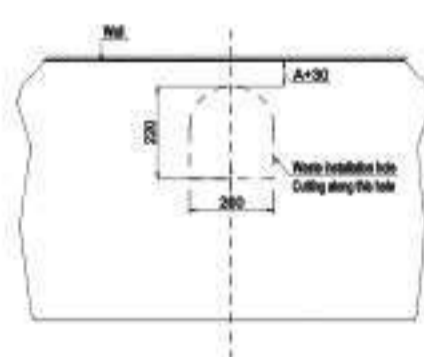

Art.No.: 588.79.031

- Kích thước: 420x420x145 mm
- Tráng men Nano
- Hoàn thiện: Trắng
- Có lỗ gắn vòi
- Có xả tràn
- Đặt riêng siphon và bộ xả
- Dimension: 420 x 420 x 145 mm
- Nano self-cleaning glaze
- Finish: White
- With tap platform
- With overflow
- Order siphon and waste set separately

Art.No.: 588.79.032

- Kích thước: 500x420x150 mm
- Tráng men Nano
- Hoàn thiện: Trắng
- Có lỗ gắn vòi
- Có xả tràn
- Đặt riêng siphon và bộ xả
- Dimension: 500x420x150 mm
- Nano self-cleaning glaze
- Finish: White
- With tap platform
- With overflow
- Order siphon and waste set separately