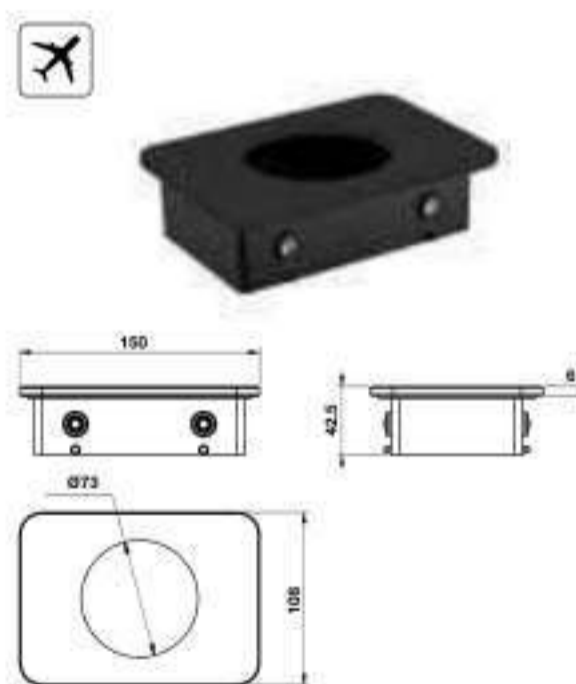

Kệ đựng ly kính đen KOBE
KOBE black glass tumbler holder

Art.No.: 495.80.242

- Chất liệu: Nhựa, kính đen
- Phụ kiện trượt
- Material: Black glass with black plastic insert
- Sliding accessory