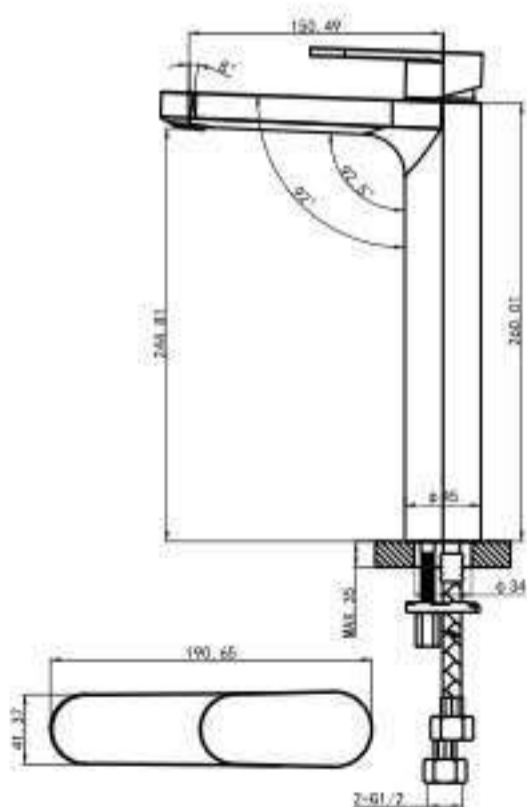

Art.No.: 589.69.113

- Vật liệu: đồng + kẽm
- Lòai cartridge Sedal
- Đầu lọc Neoperl
- Dây cấp nước ren 1/2"
- Lưu lượng nước ở 3 bar: 3,67l
- Không bao gồm bộ xả
- Material: brass body+zinc alloy handle
- Sedal ceramic cartridge
- Neoperl aerator
- 1/2" connecting hoses
- Flow rate: 3,67L at 3 bar
- Without waste set

Art.No.: 589.69.114

- Vật liệu: đồng + kẽm
- Lòai cartridge Sedal
- Đầu lọc Neoperl
- Dây cấp nước ren 1/2"
- Lưu lượng nước ở 3 bar: xả xô 15,22l & tay sen 7,03l
- Material: Brass alloy
- Sedal ceramic cartridge
- Neoperl aerator
- G 1/2" thread
- Flow rate: spout 15,22L at 3 bar
- Hand shower 7,03L at 3 bar