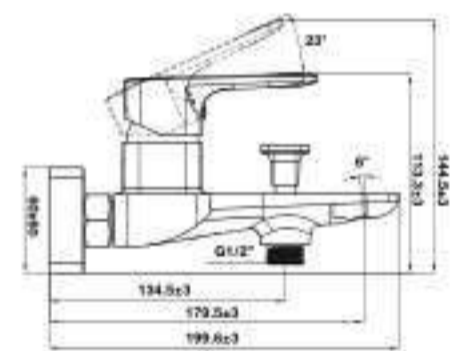

BỘ SƯU TẬP KOBE KOBE COLLECTION

Vòi xả bồn 2 đường nước 160 KOBE chrome
KOBE bath spout 2 outlets 160 chrome

Art.No.: 589.15.061

1. Lưu lượng nước ở 3 bar - đường nước 1: 31 lít/phút
   - Lưu lượng nước ở 3 bar - đường nước 2: 30 lít/phút
   - Màu sắc: Chrome
2. Flow rate at 3 bar - outlet 1: 31 liters/min
   - Flow rate at 3 bar - outlet 2: 30 liters/min
   - Finish: Chrome

Bộ trộn nổi 1 đường nước KOBE chrome
KOBE exposed mixer 1 outlet chrome

Art.No.: 589.15.006

1. Lưu lượng nước ở 3 bar: 22 lít/phút
   - Màu sắc: Chrome
2. Flow rate at 3 bar: 22 liters/min
   - Finish: Chrome

Bộ trộn nổi 2 đường nước KOBE chrome
KOBE exposed mixer 2 outlets chrome

Art.No.: 589.15.005

1. Lưu lượng nước ở 3 bar:
     - Vòi xả bồn: 21 lít/phút
     - Đầu cấp sen: 20 lít/phút
   - Màu sắc: Chrome
2. Flow rate at 3 bar:
     - Spout outlet: 21 liters/min
     - Shower outlet: 20 liters/min
   - Finish: Chrome