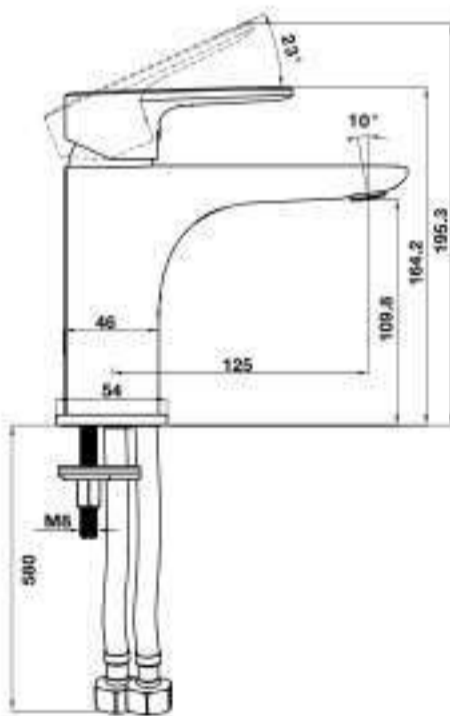

BỘ SƯU TẬP KOBE KOBE COLLECTION

Art.No.: 589.15.030

- Lưu lượng nước ở 3 bar: 10 lit/phút
- Không bao gồm bộ xả
- Màu sắc: Đen
- Màu sắc: Chrome
- Không bao gồm bộ xả
- Flow rate at 3 bar: 10 liters/min
- Without waste set
- Finish: Black
- Without waste set