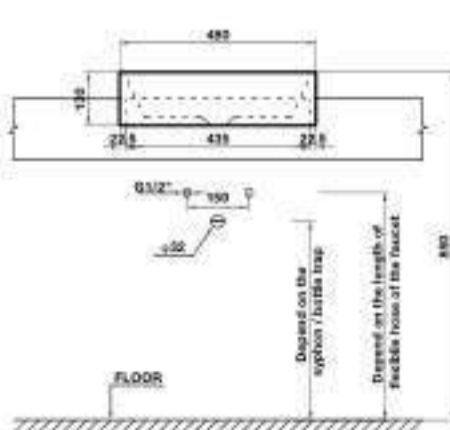

Art.No.: 588.44.040

- Kích thước: 480x380x160mm
- Hoàn thiện: Trắng
- Không có lỗ gắn vòi
- Có xả tràn
- Đặt riêng siphon và bộ xả
- Dimension: 480x380x160mm
- Finish: White
- Without tap hole, with overflow
- Order siphon and waste set separately