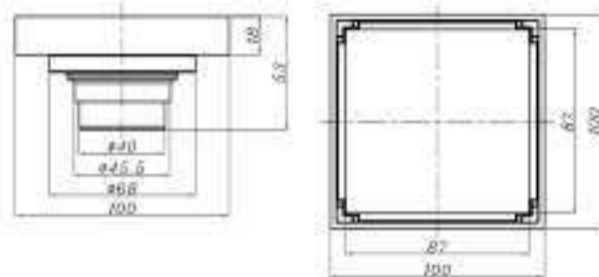

PHỤ KIỆN KHÁC OTHER ACCESSORIES

Art.No.: 983.24.096

- Chất liệu: Đồng
- Nắp che có thể tháo rời
- Bao gồm nắp ngăn mùi
- Màu sắc: Brushed nickel
- Material: brass
- Cover is removable
- Odor cover is included
- Finish: Brushed nickel