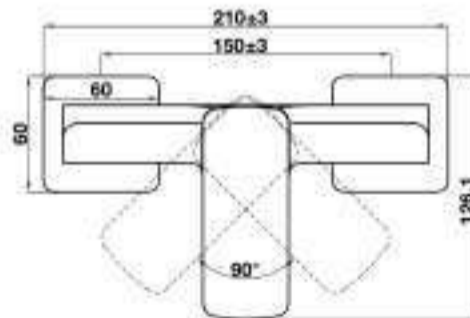

BỘ SƯU TẬP KOBE KOBE COLLECTION

Vòi xả bồn 2 đường nước 160 KOBE chrome
KOBE bath spout 2 outlets 160 chrome

Art.No.: 589.15.061

1. Lưu lượng nước ở 3 bar - đường nước 1: 31 lít/phút
   - Lưu lượng nước ở 3 bar - đường nước 2: 30 lít/phút
   - Màu sắc: Chrome
2. Flow rate at 3 bar - outlet 1: 31 liters/min
   - Flow rate at 3 bar - outlet 2: 30 liters/min
   - Finish: Chrome

Bộ trộn nổi 1 đường nước KOBE chrome
KOBE exposed mixer 1 outlet chrome

Art.No.: 589.15.006

1. Lưu lượng nước ở 3 bar: 22 lít/phút
   - Màu sắc: Chrome
2. Flow rate at 3 bar: 22 liters/min
   - Finish: Chrome

Bộ trộn nổi 2 đường nước KOBE chrome
KOBE exposed mixer 2 outlets chrome

Art.No.: 589.15.005

1. Lưu lượng nước ở 3 bar:
     - Vòi xả bồn: 21 lít/phút
     - Đầu cấp sen: 20 lít/phút
   - Màu sắc: Chrome
2. Flow rate at 3 bar:
     - Spout outlet: 21 liters/min
     - Shower outlet: 20 liters/min
   - Finish: Chrome