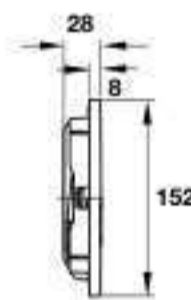

KHU CÔNG CỘNG PUBLIC AREAS

Két nước âm Mechanical 1140 cho bốn cầu treo
Mechanical 1140 concealed cistern for wall-hung toilet

Art.No.: 588.73.920

- Két nước âm Mechanical cho bốn cầu treo tường
- Khoảng cách lắp bốn cầu vào khung đỡ 180/230 mm
- Chân đế có thể điều chỉnh từ 0-200 mm
- Chế độ xả kép mặt trước 6/3 lít hoặc 4,5/3 lít
- Độ dày két nước: 118 mm
- Sử dụng với nút nhấn xả của Häfele
- Mechanical concealed cistern for wall-hung toilet
- Fasten distance 180/230 mm
- Adjustable feet: 0-200 mm
- Front dual flush 6/3 litres or 4.5/3 litres
- Thickness: 118 mm
- Compatible with Häfele Mechanical actuator

Nút nhấn xả thải Mechanical tròn
Dual Mechanical actuator plate round

- Màu chrome / Chrome **588.73.543**
- Màu trắng / White **588.73.544**
- Màu đen / Black **588.73.545**

- Nút xả thải kép
- Chất liệu bằng nhựa
- Flush actuator plate with dual flush system
- Plastic material

Nút nhấn xả thải Mechanical chữ nhật
Dual Mechanical actuator plate rectangle

- Màu chrome / Chrome **588.73.564**
- Màu trắng / White **588.73.565**
- Màu đen / Black **588.73.566**

- Nút xả thải kép
- Chất liệu bằng nhựa
- Flush actuator plate with dual flush system
- Plastic material