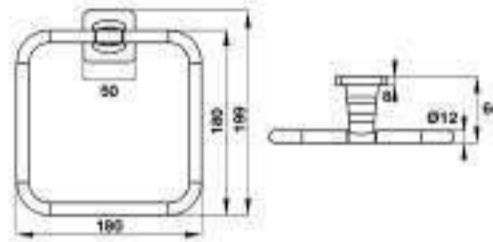

Vòng treo khăn FORTUNE
FORTUNE towel ring

Chrome / Chrome	580.41.410
Đen / Matt Black	580.41.510

- Chất liệu: Đồng
- Treo tường
- Màu sắc: Chrome
- Material: brass
- Wall-mounted
- Finish: Chrome