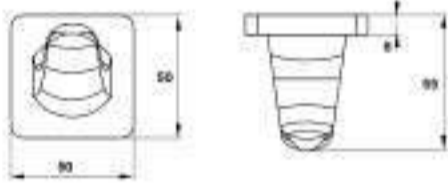

PHỤ KIỆN PHÒNG TẮM FORTUNE FORTUNE BATHROOM ACCESSORIES

Chrome / Chrome	580.41.400
Đen / Matt Black	580.41.500

- Chất liệu: Đồng
- Treo tường
- Màu sắc: Chrome
- Material: brass
- Wall-mounted
- Finish: Chrome