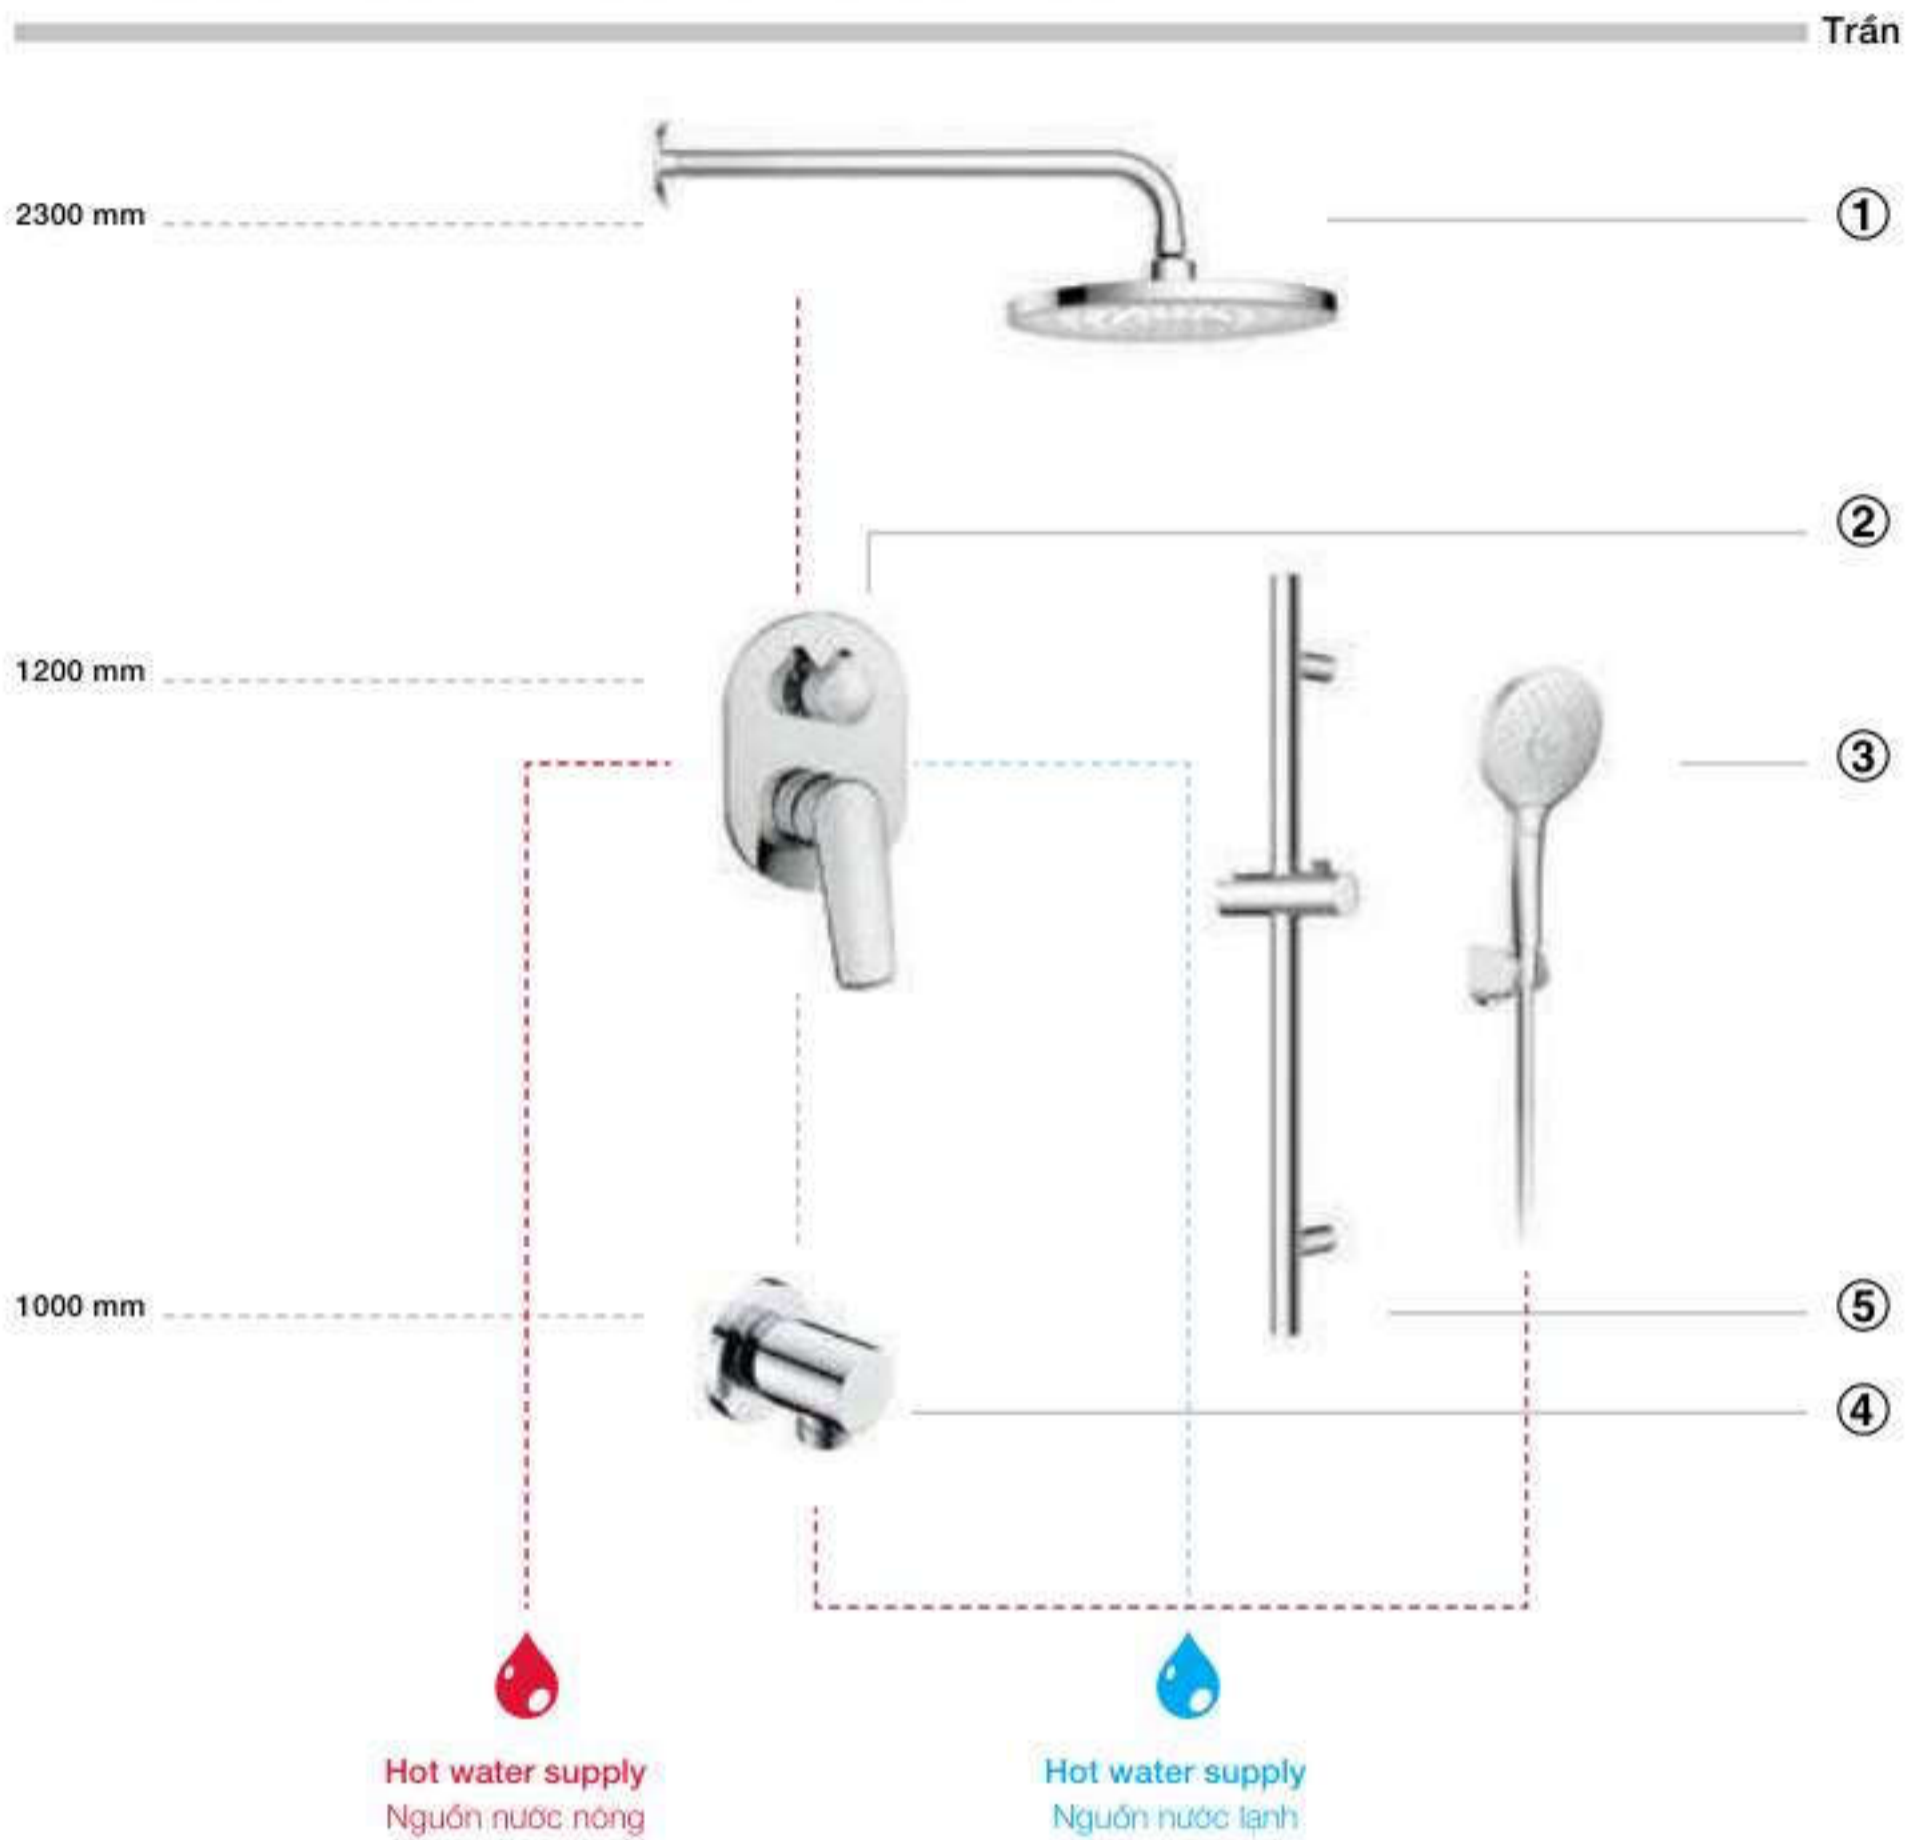

BỘ SEN ÁM 2 ĐƯỜNG NƯỚC - CONCEALED SHOWER SYSTEM 2 OUTLETS

- ① **SEN ĐẦU GẮN TRẦN / OVERHEAD SHOWER**
  Art.No.: 485.60.618
- ② **BỘ TRỘN / CONCEALED MIXER**
  Art.No.: 589.15.186
- ③ **SEN TAY / HAND SHOWER**
  Art.No.: 485.60.051
- ④ **BỘ TIẾP NƯỚC / WALL OUTLET**
  Art.No.: 485.60.008
- ⑤ **THANH TRƯỢT CHO SEN TAY / SHOWER RAIL**
  Art.No.: 485.60.614