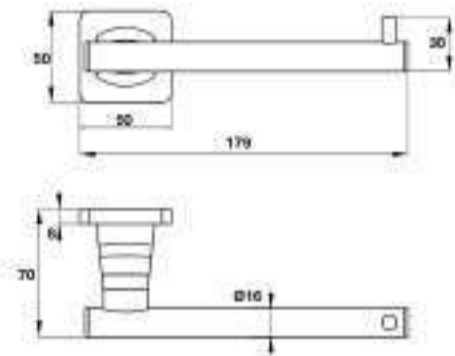

Chrome / Chrome	580.41.440
Đen / Matt Black	580.41.540

- Chất liệu: Đồng
- Treo tường
- Màu sắc: Chrome
- Material: brass
- Wall-mounted
- Finish: Chrome