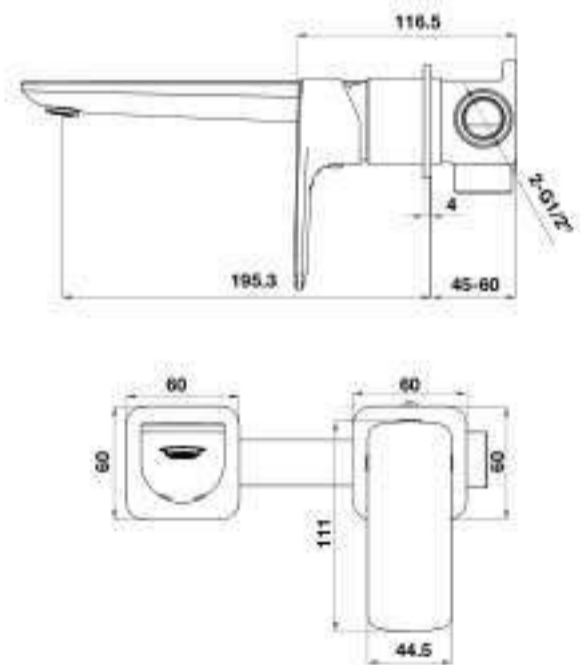

- Lưu lượng nước ở 3 bar: 10 lit/phút
- Không bao gồm bộ xả
- Màu sắc: Đen
- Màu sắc: Chrome
- Không bao gồm bộ xả
- Flow rate at 3 bar: 10 liters/min
- Without waste set
- Finish: Black
- Without waste set