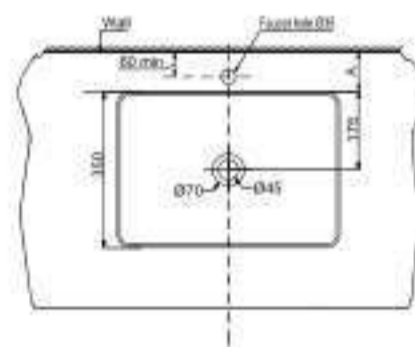

CHẬU SỨ ĐẶT BÀN ABOVE COUNTER BASIN

Art.No.: 588.79.030

- Kích thước: 585x390x180 mm
- Tráng men Nano
- Hoàn thiện: Trắng
- Không có lỗ gắn vòi
- Không có xả tràn
- Đặt riêng siphon và bộ xả
- Dimension: 585x390x180 mm
- Nano self-cleaning glaze
- Finish: White
- Without tap platform
- Without overflow
- Order siphon and waste set separately

Art.No.: 588.79.075

- Kích thước: 500x350x120 mm
- Tráng men Nano
- Hoàn thiện: Trắng
- Không lỗ gắn vòi
- Không có xả tràn
- Đặt riêng siphon và bộ xả
- Dimension: 500x350x120 mm
- Nano glazing
- Finish: White
- Without tap hole
- Without overflow
- Please order siphon and waste set