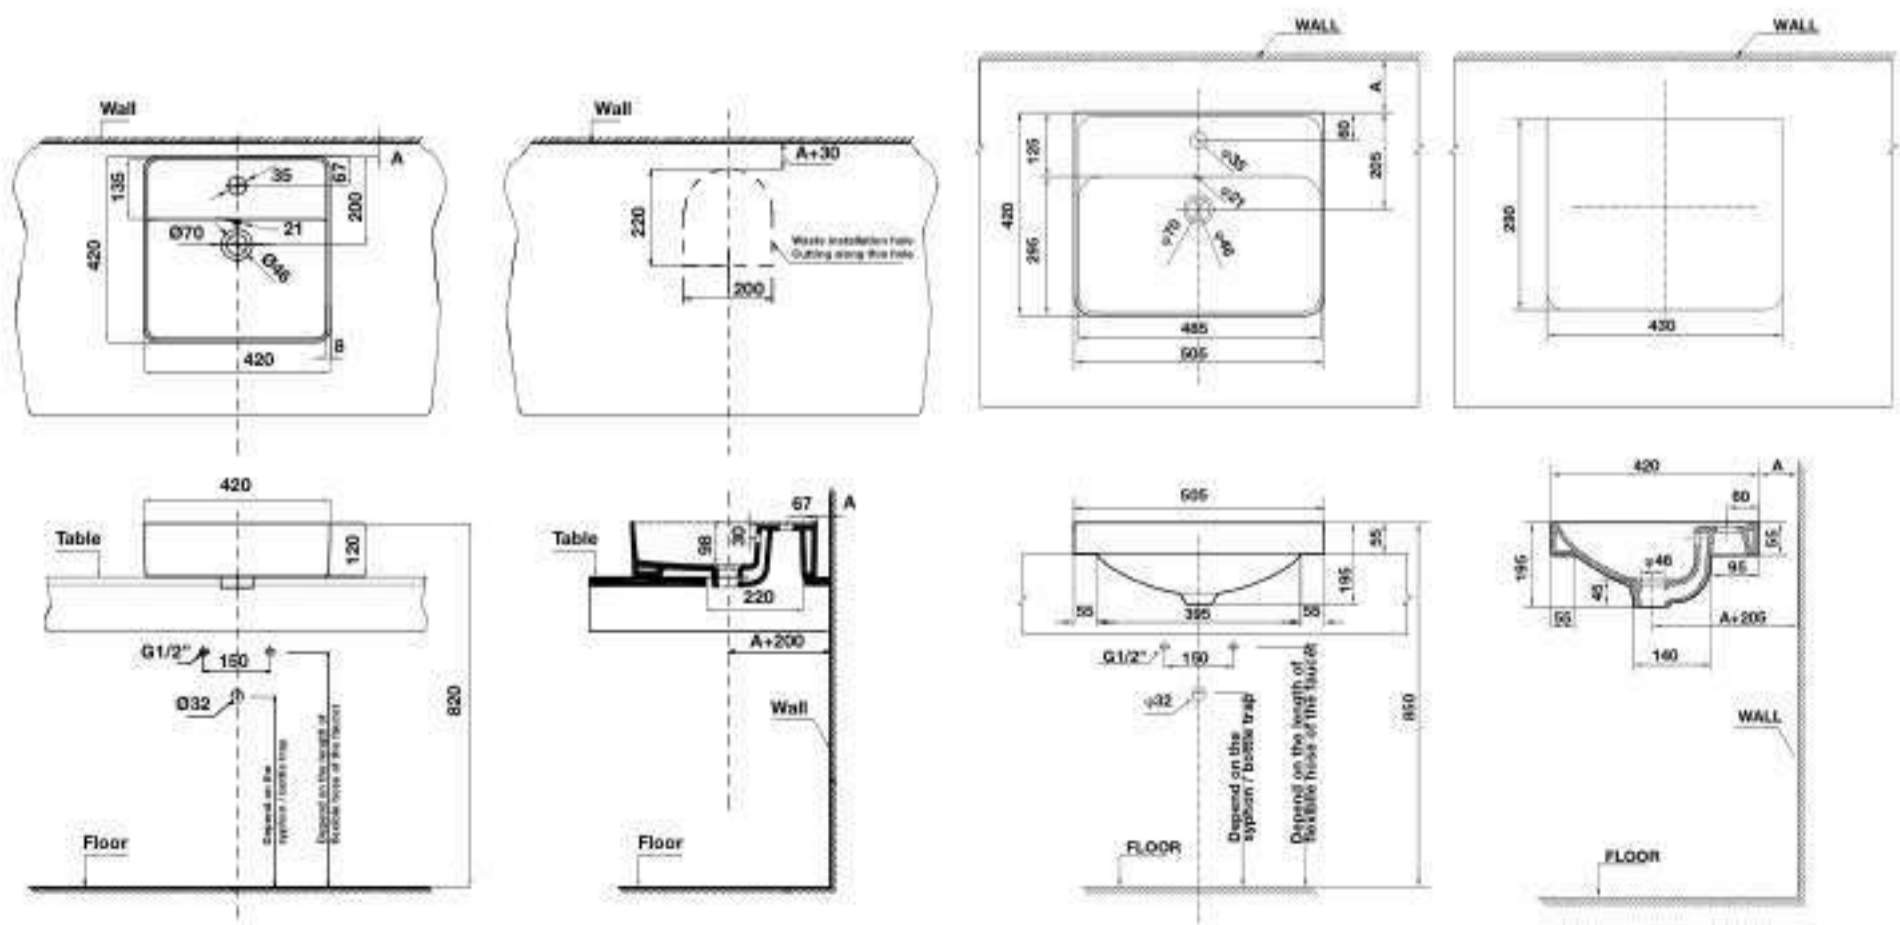

CHẬU SỬ ĐẶT BÀN ABOVE COUNTER BASIN

Art.No.: 588.79.072

- Kích thước: 420x420x145 mm
- Tráng men Nano
- Hoàn thiện: Trắng
- Không có lỗ gắn vòi
- Có xả tràn
- Đặt riêng siphon và bộ xả
- Dimension: 420x420x145 mm
- Nano self-cleaning glaze
- Finish: White
- Without tap platform
- With overflow
- Order siphon and waste set separately

Art.No.: 588.44.042

- Kích thước: 505x420x55 mm
- Hoàn thiện: Trắng
- Có lỗ gắn vòi
- Có xả tràn
- Đặt riêng siphon và bộ xả
- Dimension: 505x420x55 mm
- Finish: White
- With tap hole, with overflow
- Order siphon and waste set separately