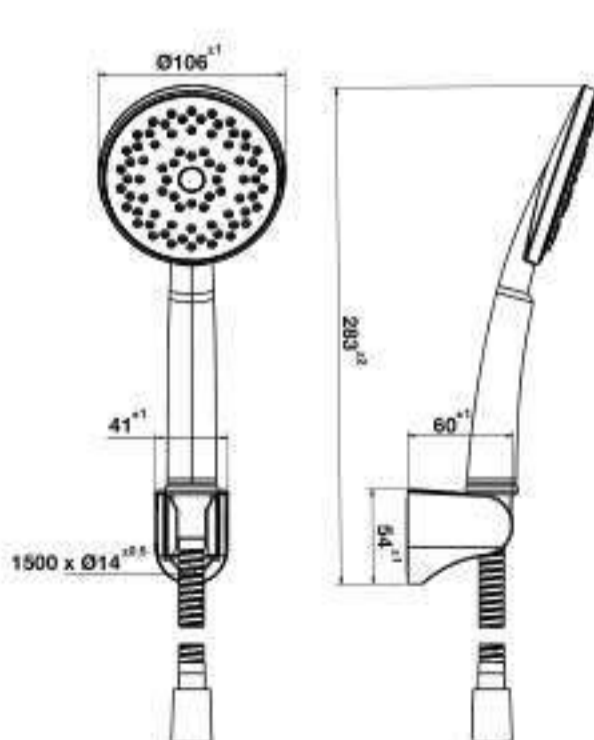

SEN TAY HAND SHOWERS

Art.No.: 495.60.685

- Lưu lượng nước ở 3 bar: 22 lít/phút
- Giá đỡ sen điều chỉnh
- Dây sen SUS 1500 mm
- Màu sắc: Chrome
- Flow rate at 3 bar: 22 liters/min
- Multi-angle adjustable bracket
- Shower hose SUS 1500 mm
- Finish: Chrome

Art.No.: 485.60.627

- Sen tay 3 chức năng
- Giá đỡ có thể điều chỉnh
- Dây sen PVC 1200 mm
- Màu sắc: chrome / trắng
- 3-function hand shower
- Adjustable holder
- PVC hose 1200 mm
- Finish: Chrome/White

Art.No.: 485.60.628

- Sen tay 3 chức năng
- Giá đỡ có thể điều chỉnh
- Dây sen PVC 1200 mm
- Màu sắc: chrome / trắng
- 3-function hand shower
- Adjustable holder
- PVC hose 1200 mm
- Finish: Chrome/White