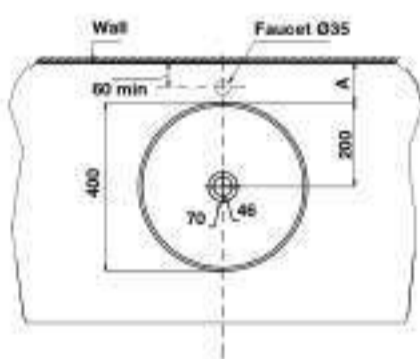

Art.No.: 588.79.060

- Kích thước: 400x145 mm
- Tráng men Nano
- Hoàn thiện: Trắng
- Không có lỗ gắn vòi
- Không có xả tràn
- Đặt riêng siphon và bộ xả
- Dimension: 400x145 mm
- Nano self-cleaning glaze
- Finish: White
- Without tap platform
- Without overflow
- Order siphon and waste set separately

Art.No.: 588.79.076

- Kích thước: 400x400x140 mm
- Tráng men Nano
- Hoàn thiện: Trắng
- Không có lỗ gắn vòi
- Không có xả tràn
- Đặt riêng siphon và bộ xả
- Dimension: 400x400x140 mm
- Nano self-cleaning glaze
- Finish: White
- Without tap platform
- Without overflow
- Order siphon and waste set separately