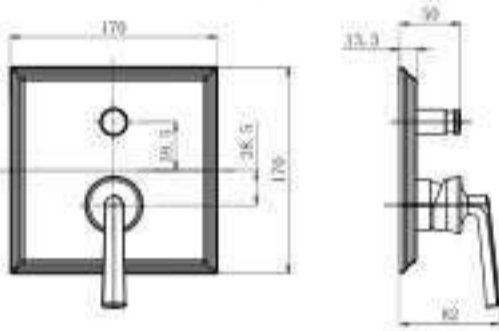

Bronze	589.69.083
	Chrome	589.69.081
	Brushed Gold	589.69.082

- Đầu ren nổi G 1/2
- Vật liệu: đồng
- G 1/2 inlet
- Material: Brass