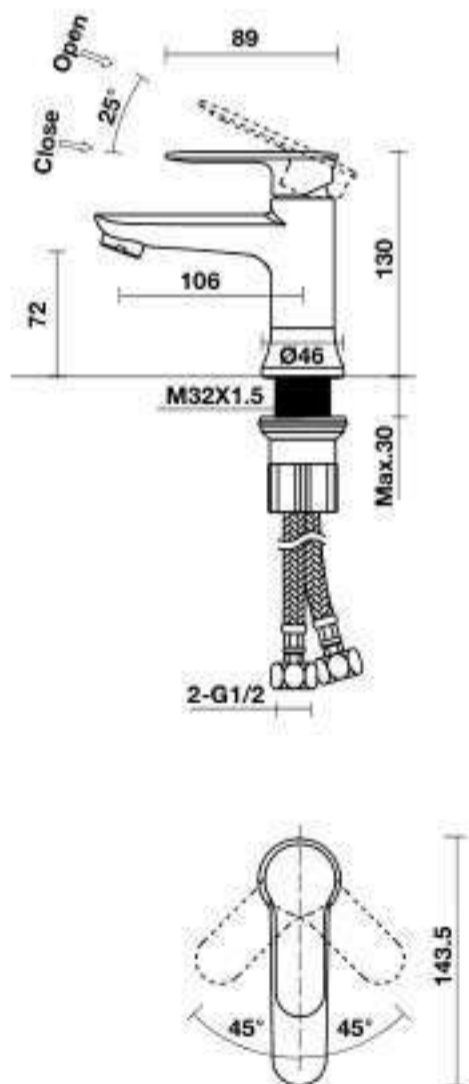

Art.No.: 485.61.038

- Chất liệu: Đồng
- Lưu lượng nước: 7.5l/ phút
- Màu sắc: Chrome
- Không bao gồm bộ xả

- Material: Brass
- Flow rate: 7.5l/m
- Finish: Chrome
- Without waste set

Art.No.: 485.61.046

- Lưu lượng nước: 7.5l/ phút
- Chất liệu: Đồng
- Màu sắc: Chrome
- Không bao gồm bộ xả

- Flow rate: 7.5l/m
- Material: Brass
- Finish: Chrome
- Without waste set

Art.No.: 485.61.039

- Chất liệu: Đồng
- Lưu lượng nước: 23.5 lít/ phút
- Màu sắc: Chrome

- Material: Brass
- Cartridge: Waifal
- Aerator: Neoperl
- Flow rate: 23.5liters/m
- Finish: Chrome