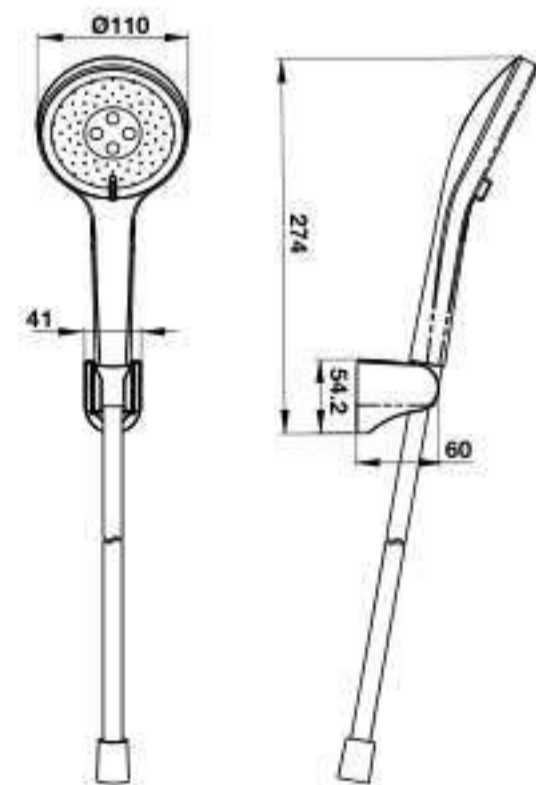

SEN TAY HAND SHOWERS

Art.No.: 495.60.685

- Lưu lượng nước ở 3 bar: 22 lít/phút
- Giá đỡ sen điều chỉnh
- Dây sen SUS 1500 mm
- Màu sắc: Chrome
- Flow rate at 3 bar: 22 liters/min
- Multi-angle adjustable bracket
- Shower hose SUS 1500 mm
- Finish: Chrome

Art.No.: 485.60.627

- Sen tay 3 chức năng
- Giá đỡ có thể điều chỉnh
- Dây sen PVC 1200 mm
- Màu sắc: chrome / trắng
- 3-function hand shower
- Adjustable holder
- PVC hose 1200 mm
- Finish: Chrome/White

Art.No.: 485.60.628

- Sen tay 3 chức năng
- Giá đỡ có thể điều chỉnh
- Dây sen PVC 1200 mm
- Màu sắc: chrome / trắng
- 3-function hand shower
- Adjustable holder
- PVC hose 1200 mm
- Finish: Chrome/White