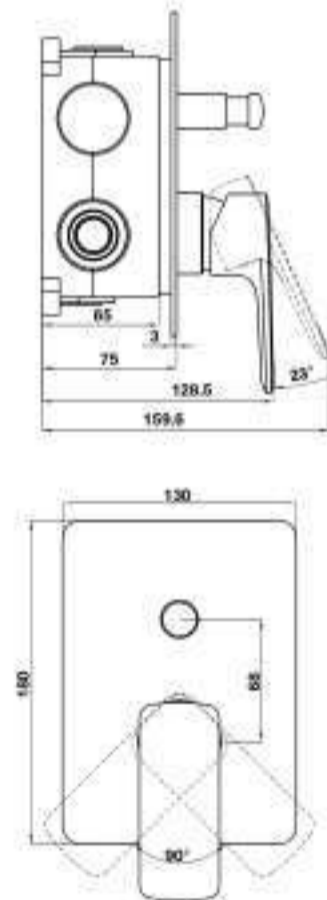

Gợi ý kết hợp sản phẩm với bộ trộn nổi Proposed items for exposed mixers

495.60.105

485.60.625