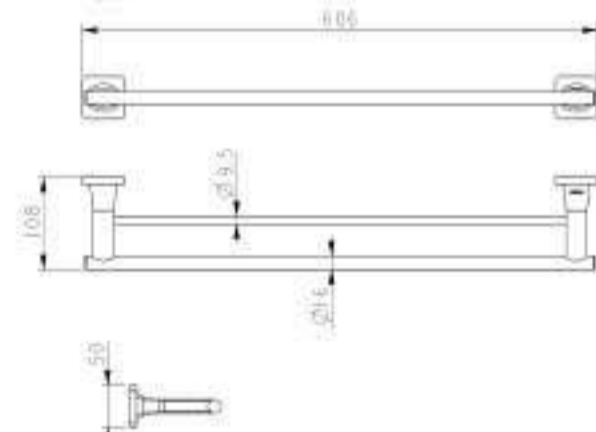

- Khoảng cách khoan 556 mm
- Chất liệu: Đồng
- Màu sắc: Chrome
- Drilling distance 556 mm
- Material: brass
- Finish: Chrome

Thanh treo khăn đôi FORTUNE 600 mm
FORTUNE double towel rail 600 mm

Chrome / Chrome	580.41.415
Đen / Matt Black	580.41.515