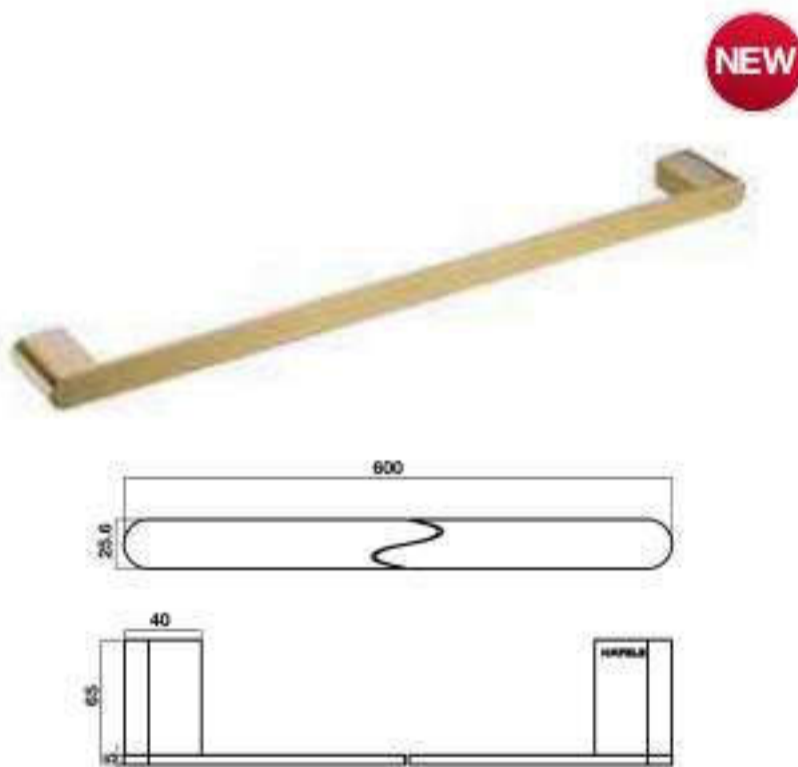

Thanh treo khăn đơn vàng mờ RETRO
RETRO single towel bar BG

Art.No.: 580.96.310

- Vật liệu: SUS 304
- Lắp khoan tường
- Màu: Vàng mờ
- Material: SUS 304
- Wall-mounted
- Finish: Brush gold