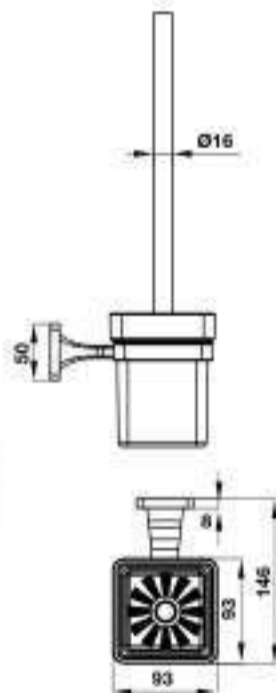

Giá treo cọ vệ sinh FORTUNE FORTUNE toilet brush holder

Art.No.: 580.41.450

- Chất liệu: Đồng, kính
- Treo tường
- Màu sắc: Chrome
- Material: brass, glass
- Wall-mounted
- Finish: Chrome