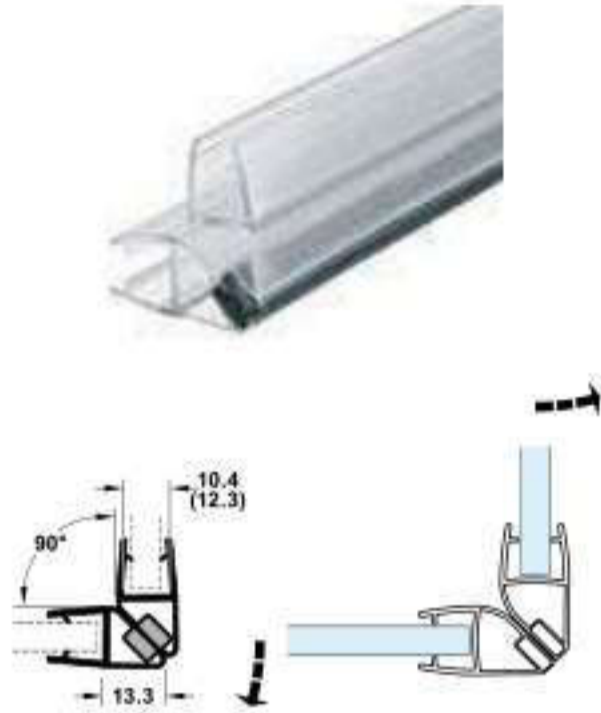

PHỤ KIỆN PHÒNG TẮM BATHROOM FITTING

Ron cửa kính nam châm 90°
Magnetic glass door seal 90°