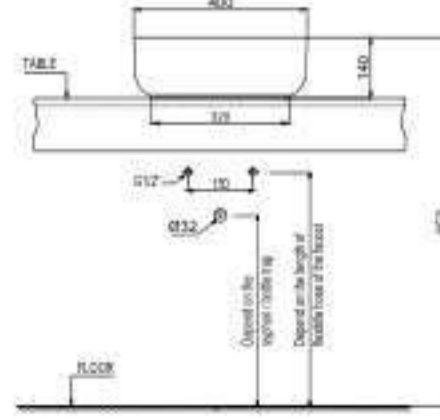

CHẬU SỬ ĐẶT BÀN ABOVE COUNTER BASIN

Art.No.: 588.79.079

- Kích thước: 500x400x140 mm
- Tráng men Nano
- Hoàn thiện: Trắng
- Không có lỗ gắn vòi
- Không có xả tràn
- Đặt riêng siphon và bộ xả
- Dimension: 500x400x140 mm
- Nano self-cleaning glaze
- Finish: White
- Without tap platform
- Without overflow
- Order siphon and waste set separately

Art.No.: 588.79.078

- Kích thước: 400x400x140 mm
- Tráng men Nano
- Hoàn thiện: Trắng
- Không có lỗ gắn vòi
- Không có xả tràn
- Đặt riêng siphon và bộ xả
- Dimension: 400x400x140 mm
- Nano self-cleaning glaze
- Finish: White
- Without tap platform
- Without overflow
- Order siphon and waste set separately