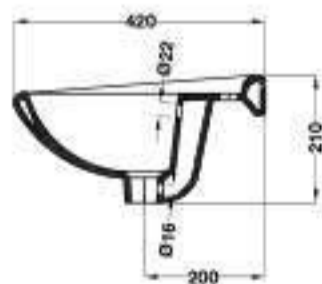

CHẬU SỨ GẮN TƯỜNG WALL-HUNG BASINS

NEW

NEW

Art.No.: 588.44.000

- Kích thước: 530x420x210 mm
- Có lỗ gắn vòi
- Có xả tràn
- Bao gồm bộ dụng cụ cố định tường
- Size (W x L x H): 530 x 420 x 210 mm
- With overflow hole and single tap platform
- Includes wall fixing kit

Art.No.: 588.44.001

- Kích thước 530 x 420 x 840 mm
- Có lỗ gắn vòi
- Có xả tràn
- Bao gồm bộ dụng cụ cố định tường
- Size (W x L x H): 530 x 420 x 840 mm
- With overflow hole and single tap platform
- Includes wall fixing kit