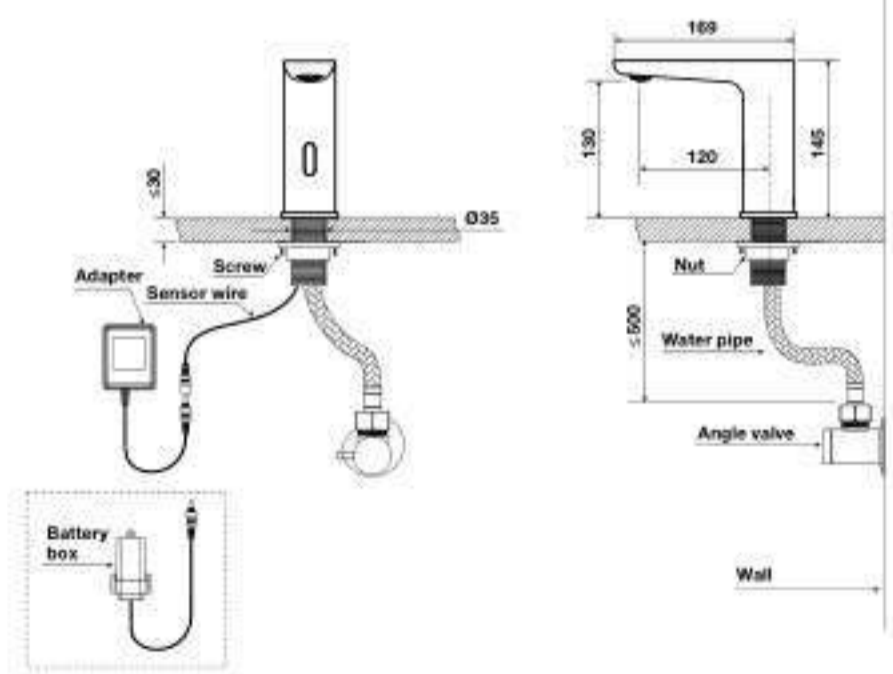

NEW

Art.No.: 589.64.004

- Cảm biến bên dưới đầu vòi để lấy nước và cảm biến bên phải dành cho xả phòng
- Nguồn: AC100-240V/DC 6V
- Bình xả phòng dung tích 500ml
- Xả phòng thích hợp: Dạng bọt 1-17cps/ Dạng lỏng: 100-3500cps
- Áp lực nước: 0.05 - 0.80 Mpa
- Dây cấp G 1/2
- Laser sensor activation
- The bottom sensor is for water and the right sensor is for soap
- AC100-240V/DC 6V power supply
- 500ml bottle capacity
- Suitable soap viscosity Foam; 1-17cps / Liquid: 100-3500cps
- Water pressure 0.05 MPa 0.80 MPa
- G1/2" inlet threaded

Art.No.: 589.64.005

- Nguồn: công nghệ Ecopower
- Áp lực nước: 0.05-0.80 Mpa
- Lưu lượng nước chảy: 1.8l/ phút
- Dây cấp G1/2
- IR sensor activation
- Hydro (electric) power
- Water pressure 0.05 MPa 0.80 MPa
- Flow rate 1.8l/min
- G1/2" inlet thread