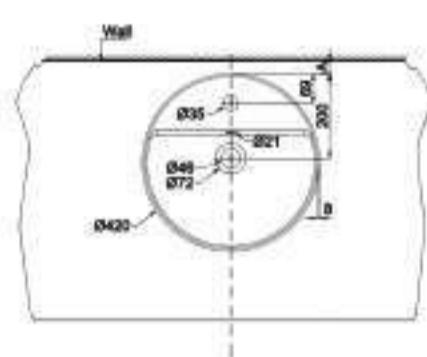

Art.No.: 588.79.031

- Kích thước: 420x420x145 mm
- Tráng men Nano
- Hoàn thiện: Trắng
- Có lỗ gắn vòi
- Có xả tràn
- Đặt riêng siphon và bộ xả
- Dimension: 420 x 420 x 145 mm
- Nano self-cleaning glaze
- Finish: White
- With tap platform
- With overflow
- Order siphon and waste set separately

Art.No.: 588.79.032

- Kích thước: 500x420x150 mm
- Tráng men Nano
- Hoàn thiện: Trắng
- Có lỗ gắn vòi
- Có xả tràn
- Đặt riêng siphon và bộ xả
- Dimension: 500x420x150 mm
- Nano self-cleaning glaze
- Finish: White
- With tap platform
- With overflow
- Order siphon and waste set separately