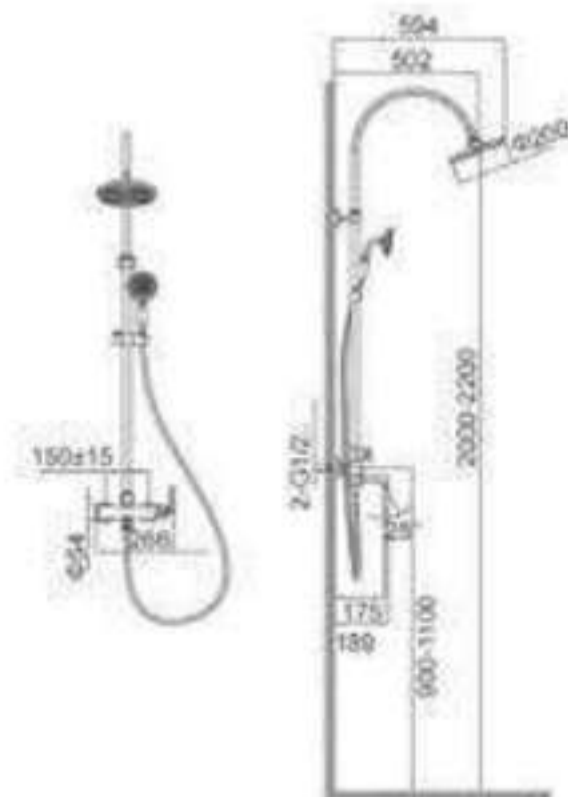

NEW

	Bronze	Art.No.: 589.69.086
	Chrome	Art.No.: 589.69.084
	Brushed Gold	Art.No.: 589.69.085

- Vật liệu: đồng + kẽm
- Lõi cartridge Sedal
- Đầu lọc Neoperl
- Dây cấp nước ren 1/2"
- Lưu lượng nước ở 3 bar: xả xô 11.98L; sen tay 7.17l

- Material: brass body+zinc alloy handle
- Sedal ceramic cartridge
- Neoperl aerator
- 1/2" connecting hoses
- Flow rate at 3 bar: spout 11.98l; hand shower 7.17l

	Bronze	Art.No.: 589.69.089
	Chrome	Art.No.: 589.69.087
	Brushed Gold	Art.No.: 589.69.088

- Vật liệu: đồng + kẽm
- Lõi cartridge Kerax
- Tay sen đồng + dây sen PVC 1.5M
- Bát sen đầu 200mm
- Lưu lượng nước ở 3 bar: xả xô 13.55l; tay sen 7.63l; sen đầu 7.8l

- Material: brass body+zinc alloy handle
- Kerax ceramic cartridge
- Brass hand shower +1.5M PVC shower hose
- 200mm brass shower head
- Flow rate at 3 bar: spout 13.55l; hand shower 7.63l; shower head 7.8l