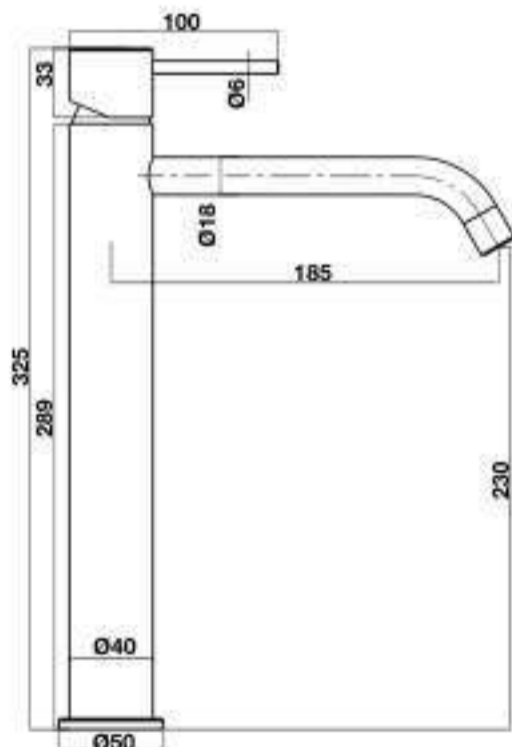

Art.No.: 589.15.012

- Vật liệu: đồng
- Lõi cartridge Sedal
- Đầu lọc Neopearl
- Dây cấp nước inox 60cm
- Không bao gồm bộ xả
- Material: brass
- Neopearl aerator, Sedal cartridge
- 60CM SUS304 inlet pipe
- Without waste set

Art.No.: 589.15.013

- Vật liệu: đồng
- Lõi cartridge điều nhiệt Wanhai
- Material: Brass
- Wanhai thermostatic cartridge