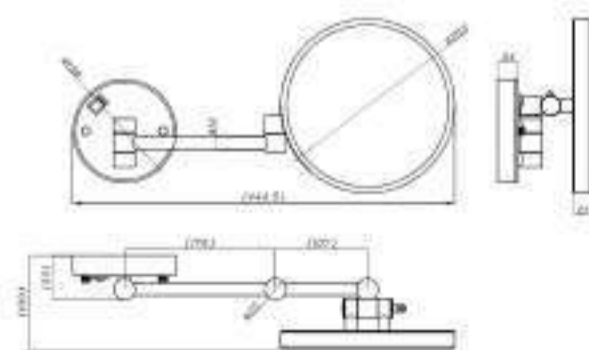

Gương phóng đại có led
LED magnifying mirror

Art.No.: 983.24.062

- Gương phóng đại Ø200 mm
- Chất liệu: Đồng, kính
- Thiết kế siêu mỏng
- Hoạt động tốt với điện dân dụng
- Size: 8"
- Chrome plating+Brass/ SS
- 50,000 hours lifespan
- Ultra-thin profile
- Universal voltage