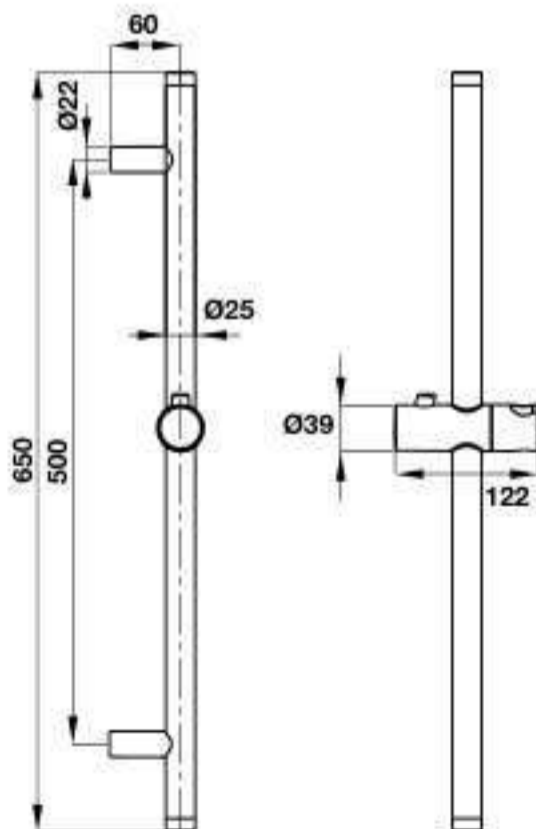

SEN TAY HAND SHOWERS

Màu chrome / Chrome	485.60.614
Màu đen / Black	485.60.704

- Thanh trượt cho sen tay 650 mm
- Shower rail 650 mm

Art.No.: 485.60.706

- Chiều dài: 660 mm
- Khoảng cách khoan tường: 590 mm
- Giá đỡ có thể điều chỉnh
- Màu sắc: chrome
- Length: 660 mm
- Drill distance: 590 mm
- Adjustable holder
- Finish: Chrome