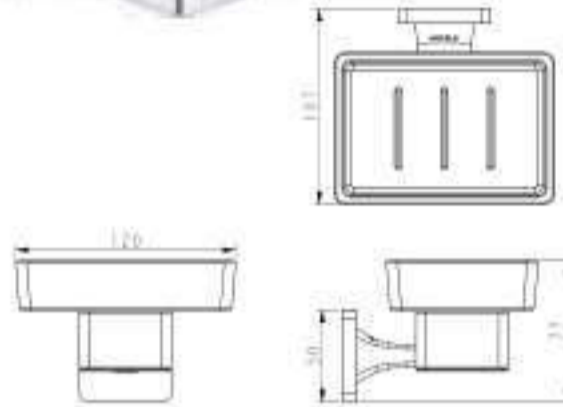

Đĩa đựng xà phòng FORTUNE FORTUNE soap dish