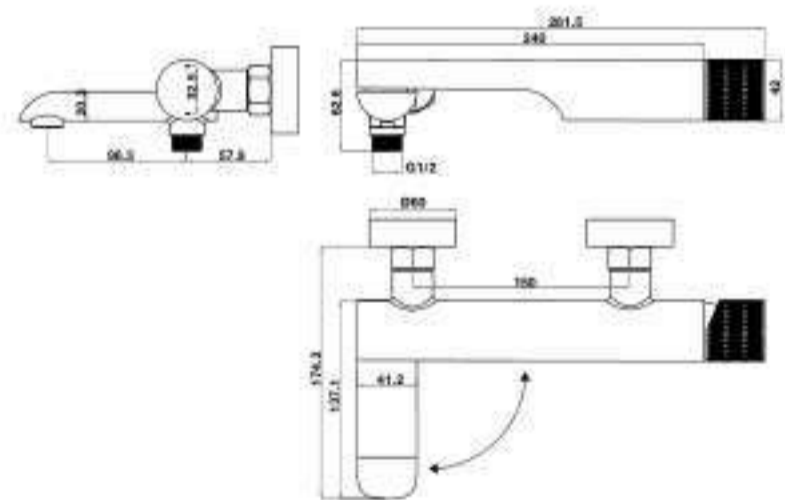

Art.No.: 589.15.012

- Vật liệu: đồng
- Lõi cartridge Sedal
- Đầu lọc Neopearl
- Dây cấp nước inox 60cm
- Không bao gồm bộ xả
- Material: brass
- Neopearl aerator, Sedal cartridge
- 60CM SUS304 inlet pipe
- Without waste set

Art.No.: 589.15.013

- Vật liệu: đồng
- Lõi cartridge điều nhiệt Wanhai
- Material: Brass
- Wanhai thermostatic cartridge