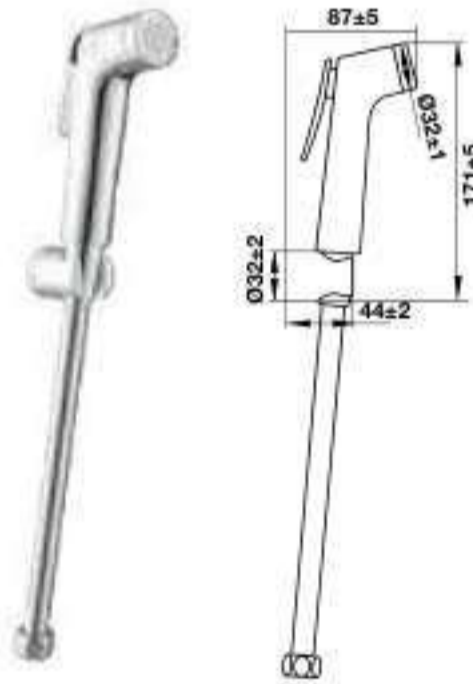

Vòi xịt vệ sinh Airsense chrome
Toilet spray Airsense chrome

Art.No.: 485.95.039

- Chất liệu: dây nhựa mạ PVC chrome
- Dây sen c 1200mm
- Màu sắc: chrome
- Material: ABS
- PVC 1200 mm
- Finish: Chrome