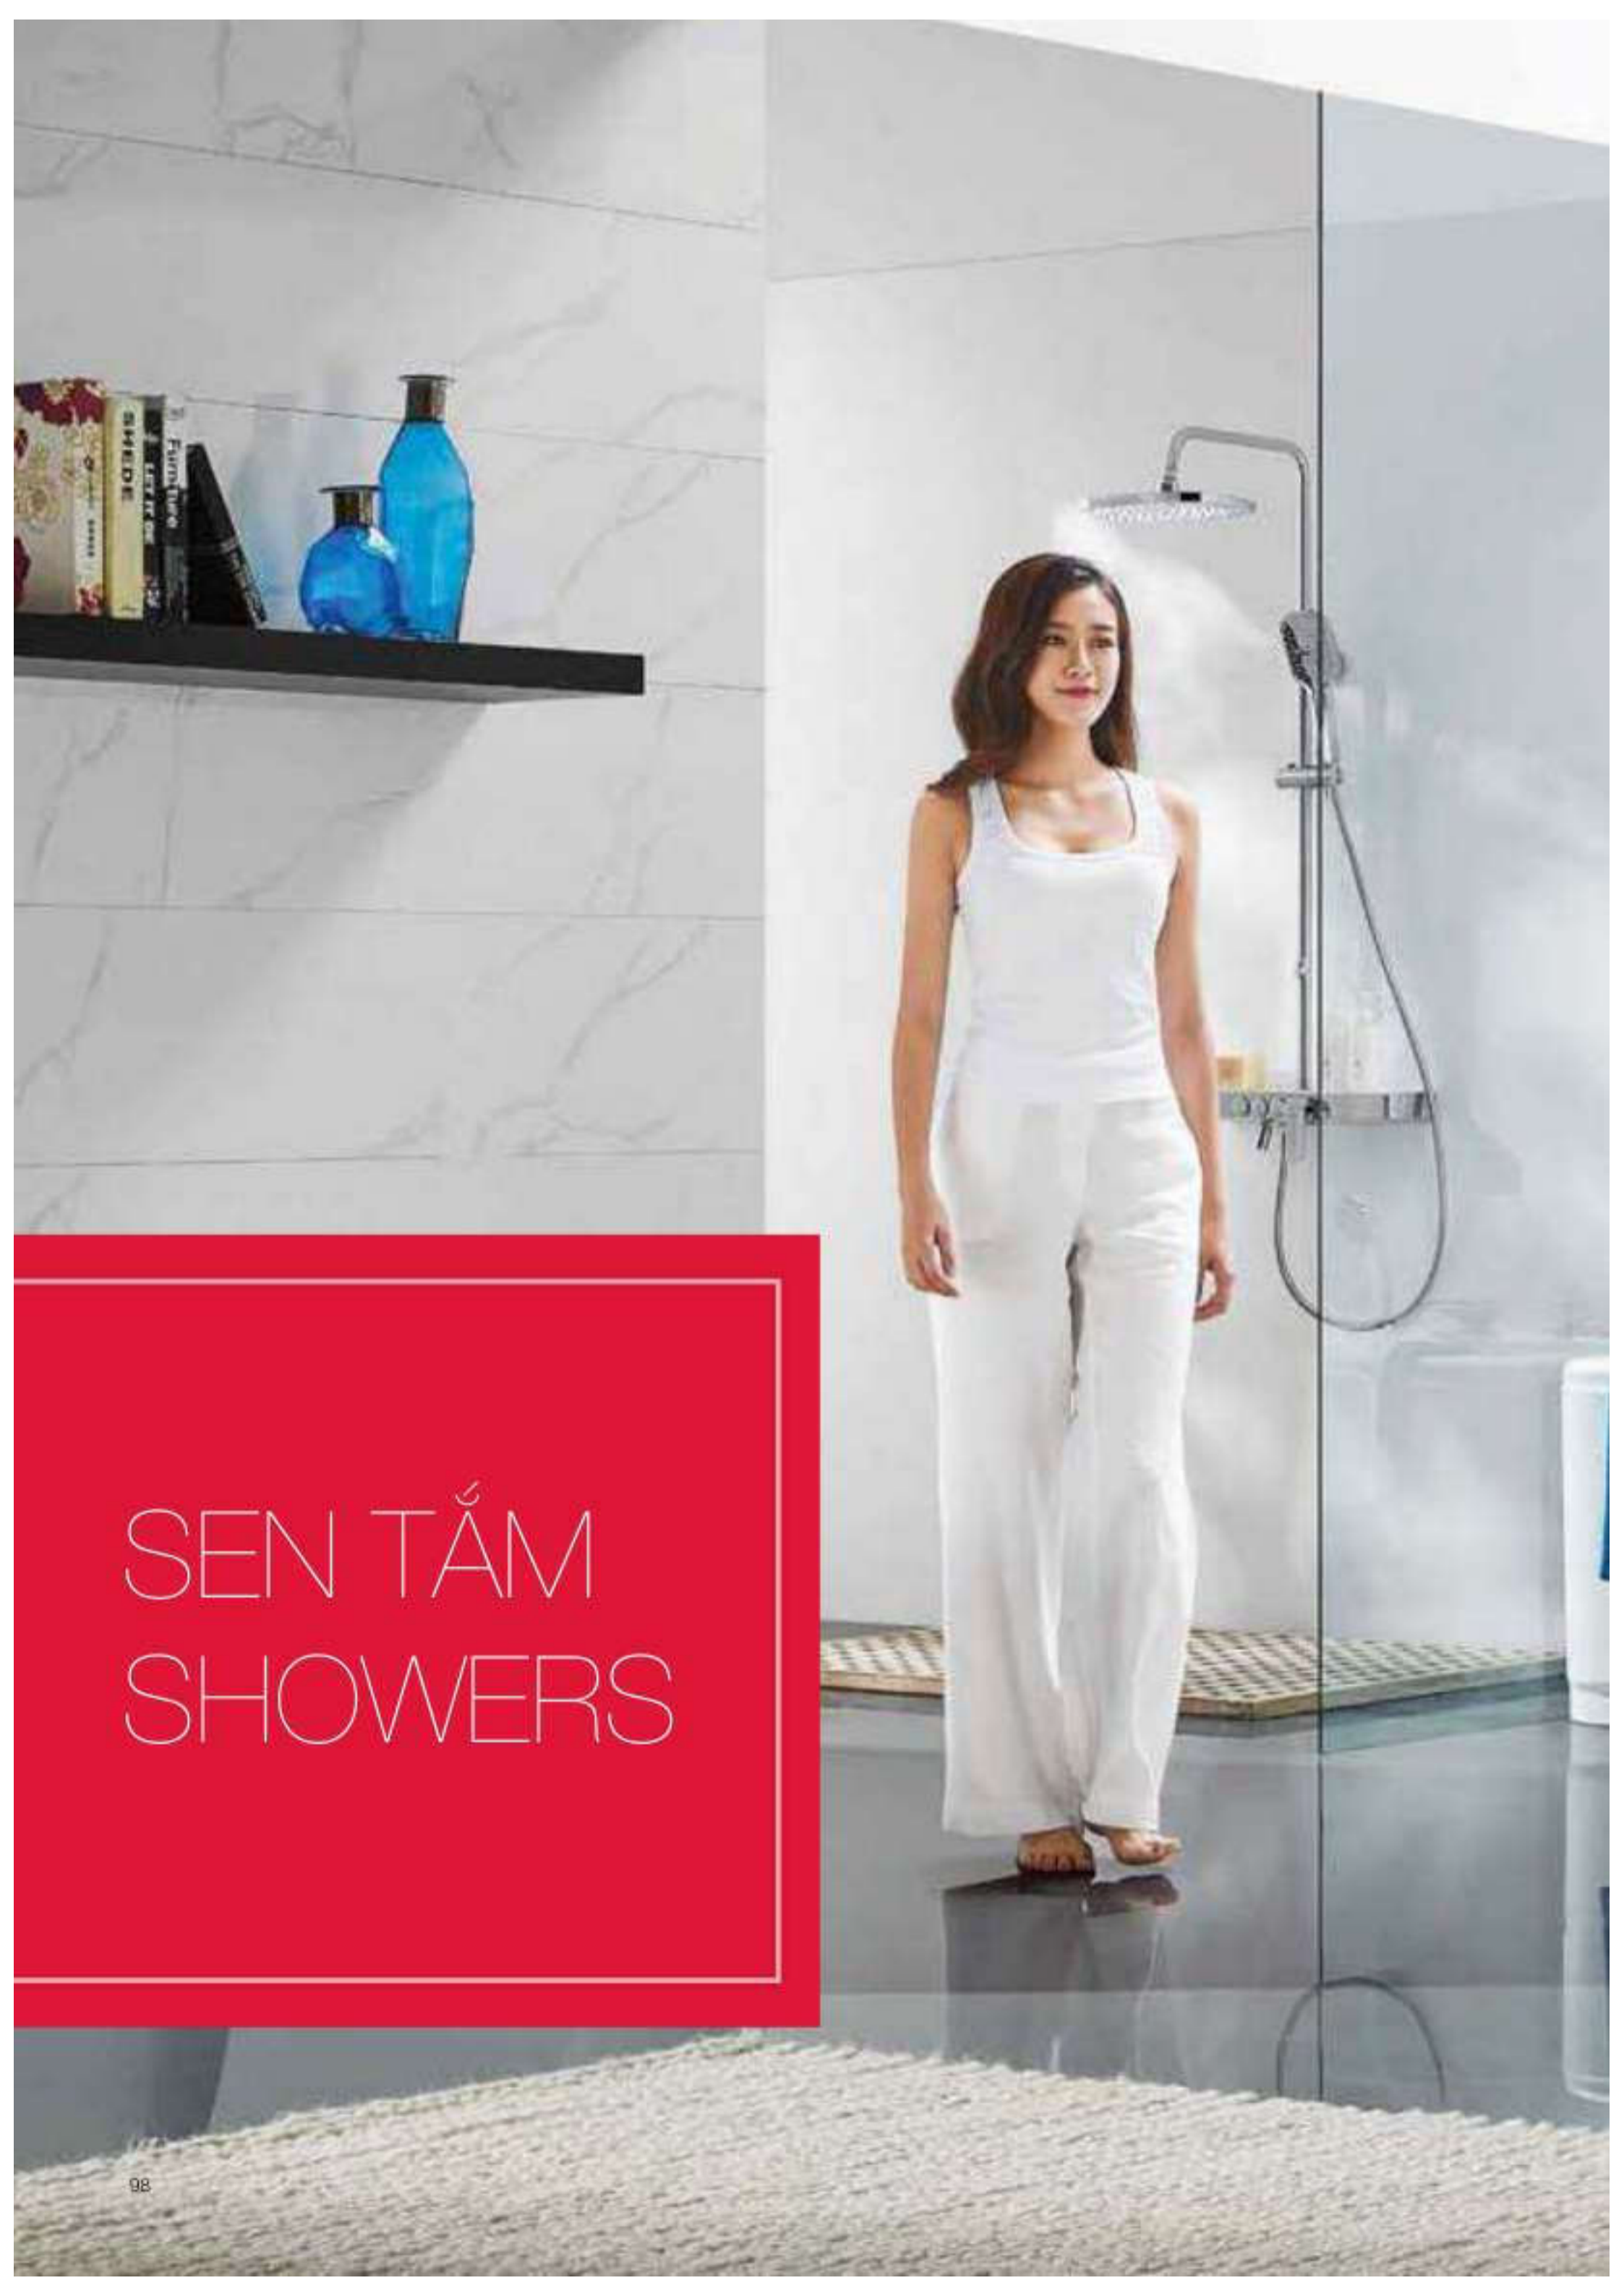

SEN TẮM SHOWERS