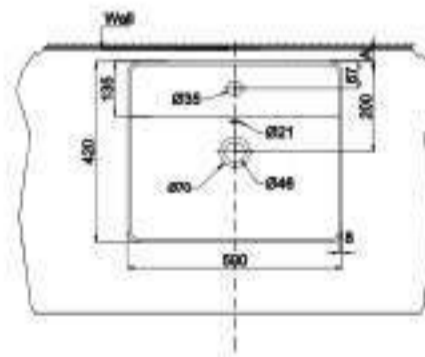

Art.No.: 588.79.031

- Kích thước: 420x420x145 mm
- Tráng men Nano
- Hoàn thiện: Trắng
- Có lỗ gắn vòi
- Có xả tràn
- Đặt riêng siphon và bộ xả
- Dimension: 420 x 420 x 145 mm
- Nano self-cleaning glaze
- Finish: White
- With tap platform
- With overflow
- Order siphon and waste set separately

Art.No.: 588.79.032

- Kích thước: 500x420x150 mm
- Tráng men Nano
- Hoàn thiện: Trắng
- Có lỗ gắn vòi
- Có xả tràn
- Đặt riêng siphon và bộ xả
- Dimension: 500x420x150 mm
- Nano self-cleaning glaze
- Finish: White
- With tap platform
- With overflow
- Order siphon and waste set separately