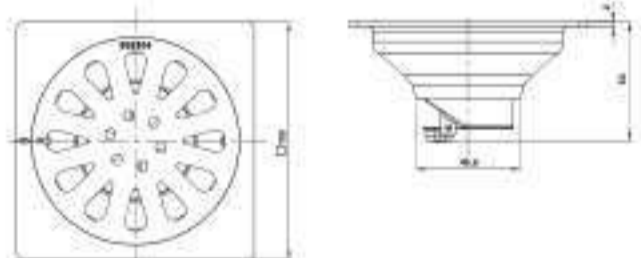

Art.No.: 983.24.086

- Chất liệu: SUS 304
- Bao gồm nắp ngăn mùi
- Màu sắc: Brushed nickel
- Material: SUS 304
- Odor cover is included
- Finish: Brushed nickel