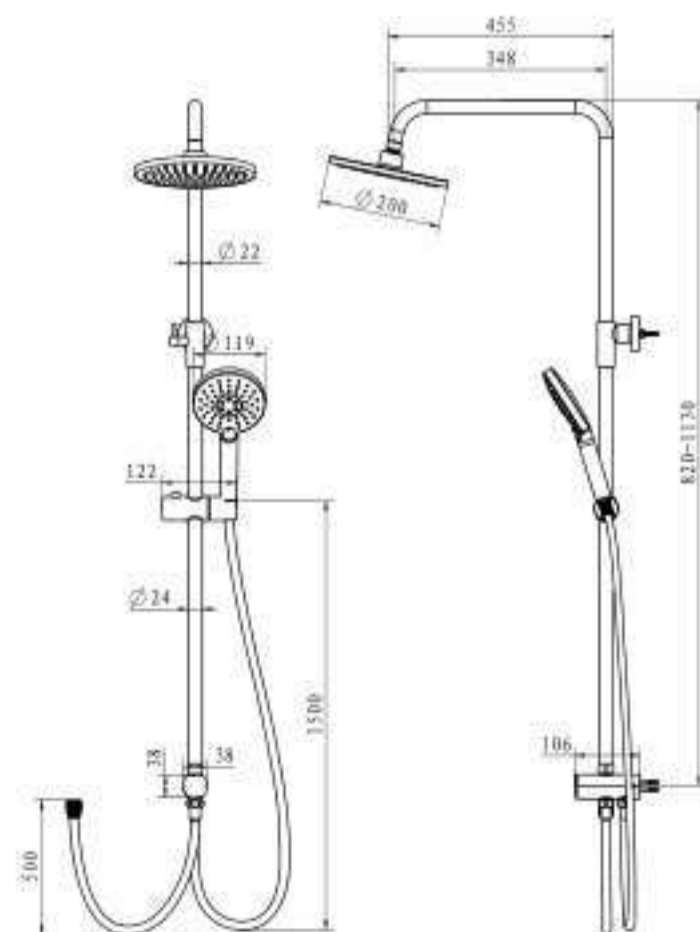

NEW

Art.No.: 589.34.189

- Màu sắc: chrome
- Sen đầu: 200mm
- Sen tay: 119mm, 3 chế độ
- Thân sen inox 304
- Dây sen inox 304 1.5m & 0.5m
- Nút nhấn chuyển 2 chức năng
- Finish: Chrome
- Shower head: 200mm
- Hand shower: 3 functions, 119mm
- Shower pipe: SUS304
- SUS 304 Shower Hose 1.5m & 0.5m
- 2 functions plastic Press diverter

Art.No.: 589.34.429

- Màu sắc: đen mờ
- Sen đầu: 200mm
- Sen tay: 119mm, 3 chế độ
- Thân sen inox 304
- Dây sen: PVC 1.5m & 0.5m
- Nút nhấn chuyển 2 chức năng
- Finish: Matt black
- Shower head: 200mm
- Hand shower: 3 functions, 119mm
- Shower pipe: SUS304
- PVC Shower Hose 1.5m & 0.5m
- 2 functions plastic Press diverter