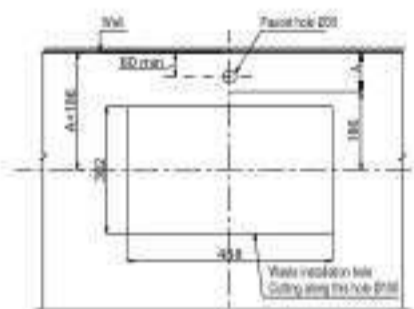

CHẬU SỨ ĐẶT BÀN TOP-MOUNT BASINS

Art.No.: 588.79.130

- Kích thước: 558x372x145 mm
- Tráng men Nano
- Hoàn thiện: Trắng
- Không có lỗ gắn vòi
- Không có xả tràn
- Đặt riêng siphon và bộ xả
- Dimension: 558x372x145 mm
- Nano self-cleaning glaze
- Finish: White
- Without tap platform
- Without overflow
- Order siphon and waste set separately

Art.No.: 588.79.131

- Kích thước: 546x406x180 mm
- Tráng men Nano
- Hoàn thiện: Trắng
- Có lỗ gắn vòi
- Có xả tràn
- Đặt riêng siphon và bộ xả
- Dimension: 546x406x180 mm
- Nano self-cleaning glaze
- Finish: White
- With tap platform
- With overflow
- Order siphon and waste set separately