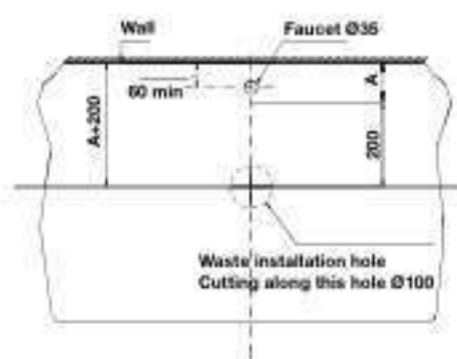

Art.No.: 588.79.060

- Kích thước: 400x145 mm
- Tráng men Nano
- Hoàn thiện: Trắng
- Không có lỗ gắn vòi
- Không có xả tràn
- Đặt riêng siphon và bộ xả
- Dimension: 400x145 mm
- Nano self-cleaning glaze
- Finish: White
- Without tap platform
- Without overflow
- Order siphon and waste set separately

Art.No.: 588.79.076

- Kích thước: 400x400x140 mm
- Tráng men Nano
- Hoàn thiện: Trắng
- Không có lỗ gắn vòi
- Không có xả tràn
- Đặt riêng siphon và bộ xả
- Dimension: 400x400x140 mm
- Nano self-cleaning glaze
- Finish: White
- Without tap platform
- Without overflow
- Order siphon and waste set separately