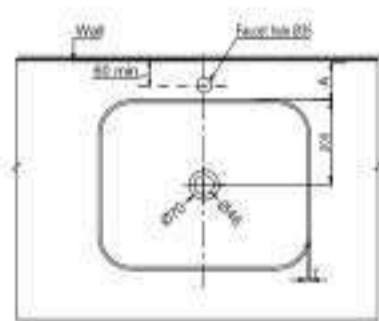

CHẬU SỬ ĐẶT BÀN ABOVE COUNTER BASIN

Art.No.: 588.79.079

- Kích thước: 500x400x140 mm
- Tráng men Nano
- Hoàn thiện: Trắng
- Không có lỗ gắn vòi
- Không có xả tràn
- Đặt riêng siphon và bộ xả
- Dimension: 500x400x140 mm
- Nano self-cleaning glaze
- Finish: White
- Without tap platform
- Without overflow
- Order siphon and waste set separately

Art.No.: 588.79.078

- Kích thước: 400x400x140 mm
- Tráng men Nano
- Hoàn thiện: Trắng
- Không có lỗ gắn vòi
- Không có xả tràn
- Đặt riêng siphon và bộ xả
- Dimension: 400x400x140 mm
- Nano self-cleaning glaze
- Finish: White
- Without tap platform
- Without overflow
- Order siphon and waste set separately