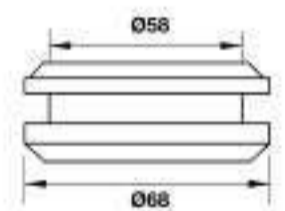

Tay nắm phòng tắm kính Knob handles

Art.No.: 981.53.272

- Vật liệu: Đồng thau
- Hoàn thiện: Chrome bóng
- Độ dày cửa: 8-12 mm
- Materials: Brass
- Finish: Polished Chrome
- Glass thickness: 8-12 mm

Tay nắm âm cho cửa kính Flush handle