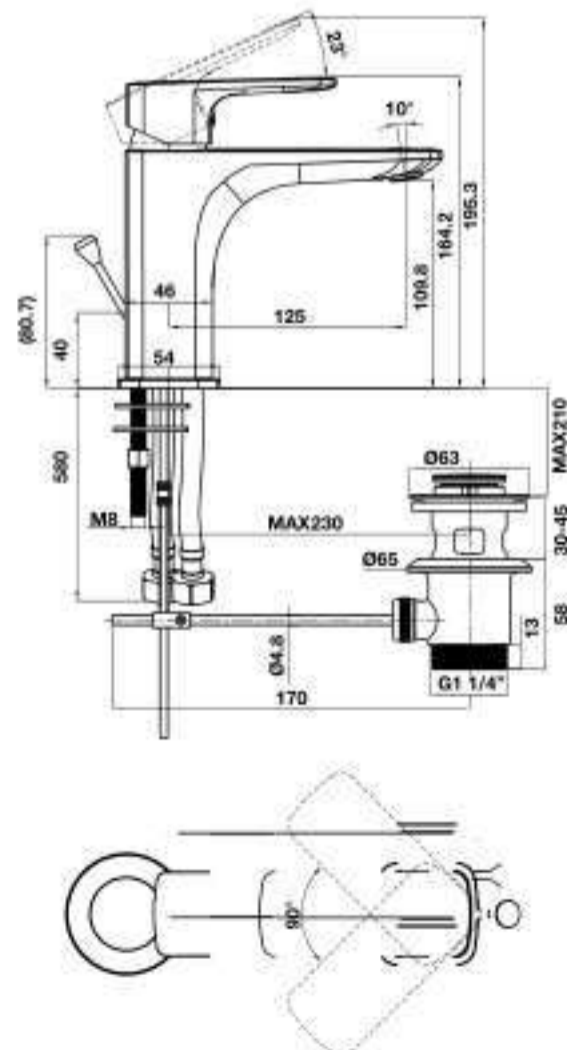

Art.No.: 589.15.001

- Lưu lượng nước ở 3 bar: 10 lit/phút
- Gồm bộ xả kéo
- Màu sắc: Chrome
- Không bao gồm bộ xả
- Flow rate at 3 bar: 10 liters/min
- With pull-rod waste set
- Finish: Chrome
- Without waste set