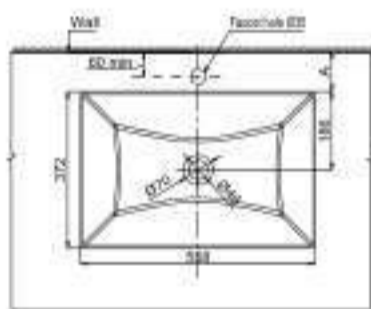

CHẬU SỨ ĐẶT BÀN TOP-MOUNT BASINS

Art.No.: 588.79.130

- Kích thước: 558x372x145 mm
- Tráng men Nano
- Hoàn thiện: Trắng
- Không có lỗ gắn vòi
- Không có xả tràn
- Đặt riêng siphon và bộ xả
- Dimension: 558x372x145 mm
- Nano self-cleaning glaze
- Finish: White
- Without tap platform
- Without overflow
- Order siphon and waste set separately

Art.No.: 588.79.131

- Kích thước: 546x406x180 mm
- Tráng men Nano
- Hoàn thiện: Trắng
- Có lỗ gắn vòi
- Có xả tràn
- Đặt riêng siphon và bộ xả
- Dimension: 546x406x180 mm
- Nano self-cleaning glaze
- Finish: White
- With tap platform
- With overflow
- Order siphon and waste set separately