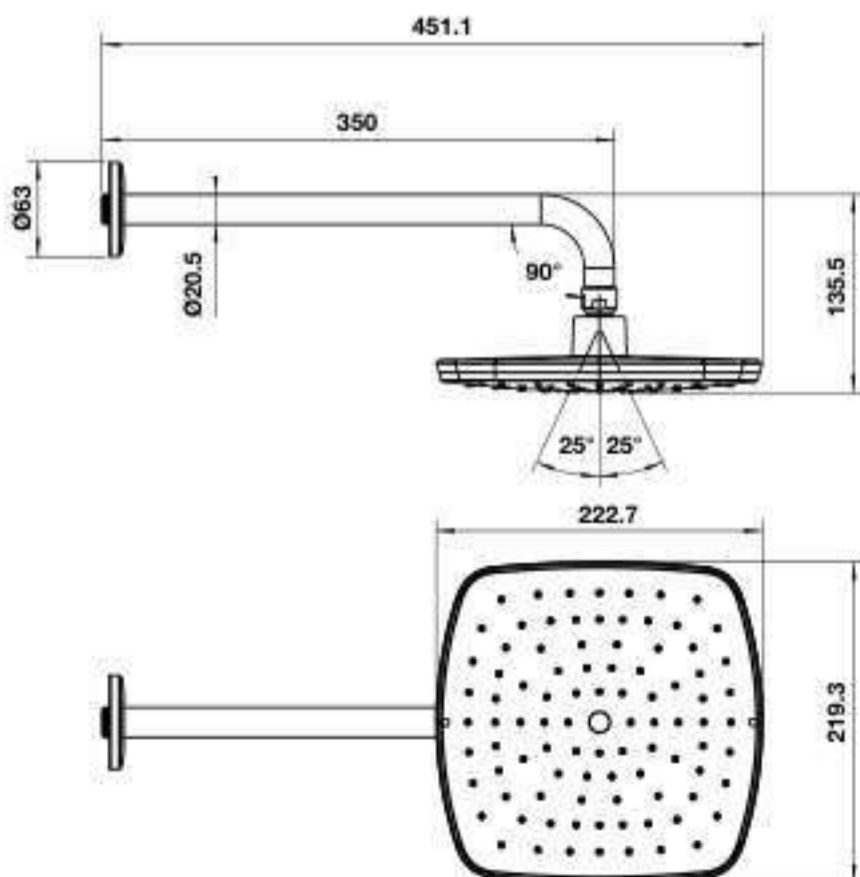

SEN TAY / HAND SHOWERS

Cảm giác sảng khoái hoàn toàn nằm trong tay bạn

The sheer pleasure, totally in your hand

Sen tay
Hand showers

Không thiết kế sen tắm nào có thể sánh được với sen tay về sự linh hoạt trong sử dụng: Bạn di chuyển dòng nước theo ý muốn và khiến nó hoàn toàn phục vụ mình. Với sen tay Häfele, trải nghiệm của bạn càng thêm tuyệt vời nhờ nút nhấn để sử dụng, giúp nhanh chóng chuyển đổi dạng tia nước khi cần.