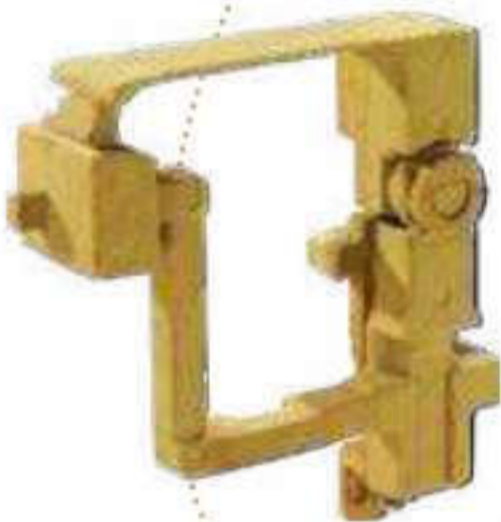

Selection of raw materials the first step in production. Hafele selects high-standard brass to ensure that the finished product meets standards and stands the test of time.

02

TẠO LÕI CÁT / SAND CORE

Bằng việc sử dụng lõi cát tiêu chuẩn cao, vòi được sản xuất có chất lượng cao và cấu trúc bên trong chính xác, giúp đảm bảo hoạt động ổn định và kéo dài tuổi thọ.