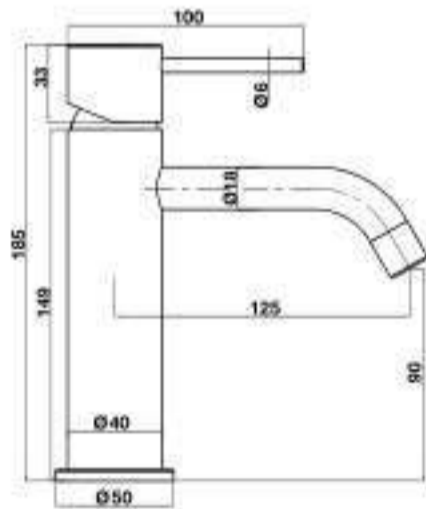

BỘ SƯU TẬP RETRO RETRO COLLECTION

NEW

NEW

Art.No.: 589.15.010

- Vật liệu: đồng
- Lõi cartridge Sedal
- Đầu lọc Neopearl
- Dây cấp nước inox 60cm
- Không bao gồm bộ xả
- Material: brass
- Neopearl aerator, Sedal cartridge
- 60CM SUS304 inlet pipe
- Without waste set

Art.No.: 589.15.011

- Vật liệu: đồng
- Lõi cartridge Sedal
- Đầu lọc Neopearl
- Dây cấp nước inox 60cm
- Không bao gồm bộ xả
- Material: brass
- Neopearl aerator, Sedal cartridge
- 60CM SUS304 inlet pipe
- Without waste set