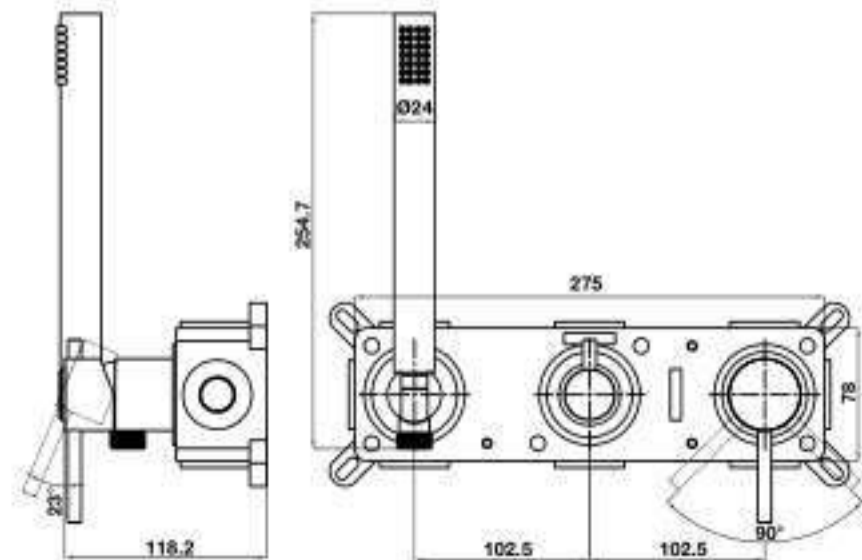

Art.No.: 589.15.300

- Vật liệu: đồng
- Dây sen PVC 1,5m
- Bát sen cầm tay bằng đồng
- Bộ trộn âm 2 đường nước
- Màu: vàng mờ
- Lưu lượng nước ở 3 bar: 13 lit/ phút
- Đã bao gồm bộ âm tường
- Brass body
- Brass base and shower bracket
- 1,5M PVC shower hose
- Brass hand shower
- 2 outlet concealed valve
- Flow rate at 3 bar: 13 liters/min
- Included ebox