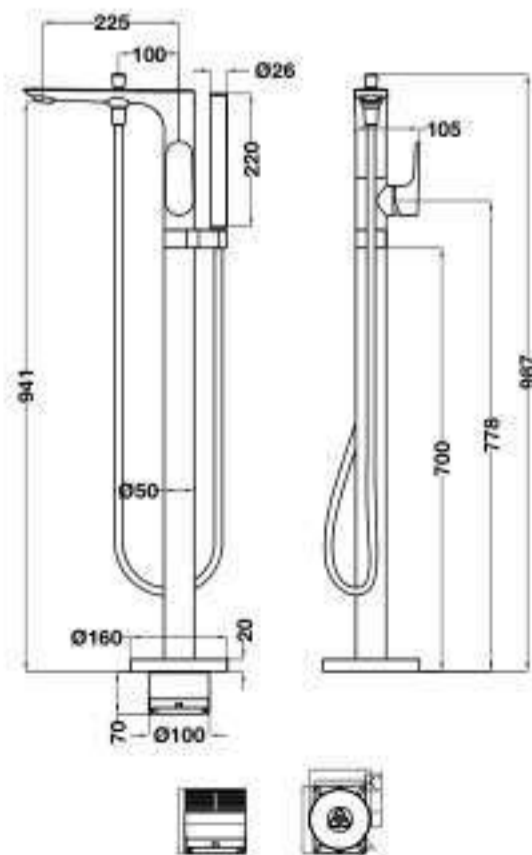

BỘ TRỘN BỔN TẮM BATH MIXERS

Art.No.: 589.15.120

1. Lưu lượng nước ở 3 bar:
     - Vòi xả bồn: 22 lít/phút
     - Đầu cấp sen: 13.5 lít/phút
   - Dây sen 1500 mm
   - Đã bao gồm bộ âm
   - Màu sắc: Chrome
2. Flow rate at 3 bar:
     - Spout outlet: 22 liters/min
     - Shower outlet: 13.5 liters/min
   - Shower hose 1500 mm
   - Basic set included
   - Finish: Chrome

Art.No.: 495.61.177

1. Lưu lượng nước ở 3 bar:
     - Vòi xả bồn: 15.5 lít/phút
     - Đầu cấp sen: 10.2 lít/phút
   - Dây sen 1500 mm
   - Đã bao gồm bộ âm
   - Màu sắc: Chrome
2. Flow rate at 3 bar:
     - Spout outlet: 15.5 liters/min
     - Shower outlet: 10.2 liters/min
   - Shower hose 1500 mm
   - Basic set included
   - Finish: Chrome