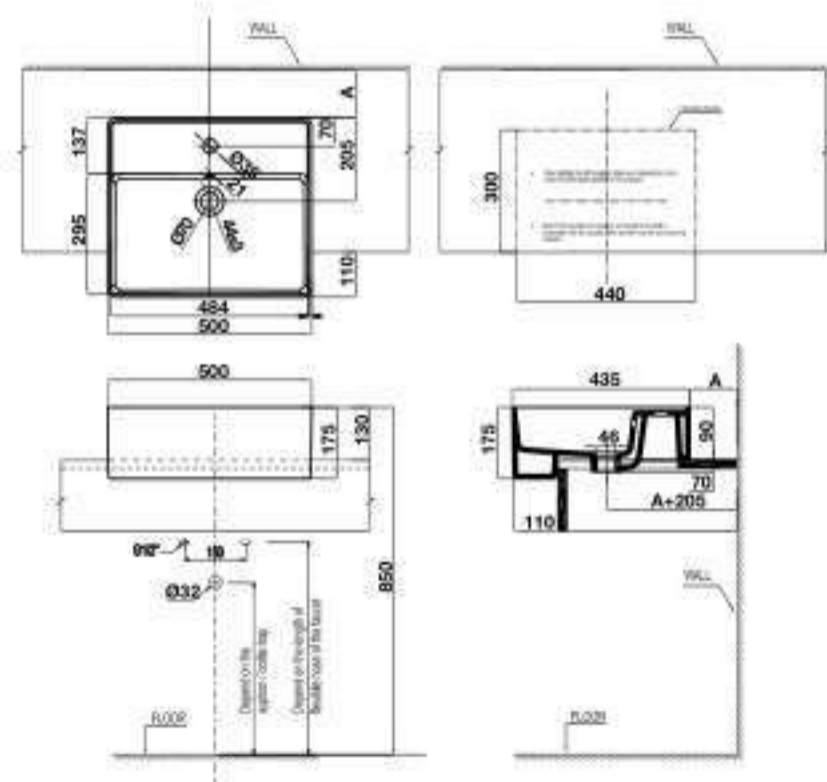

Art.No.: 588.79.080

- Kích thước: 500 x 435 x 175mm
- Tráng men Nano
- Hoàn thiện: Trắng
- Có lỗ gắn vòi
- Có xả tràn
- Đặt nặng siphon và bộ xả
- Dimension: 500 x 435 x 175mm
- Nano self-cleaning glaze
- Finish: White
- With tap platform
- With overflow
- Order siphon and waste set separately