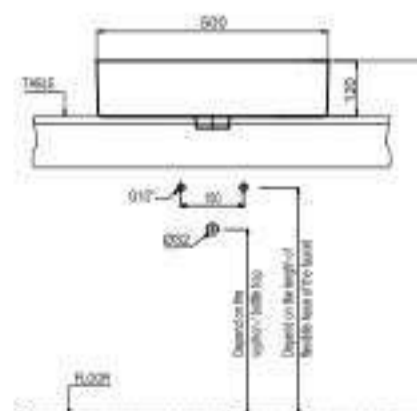

CHẬU SỨ ĐẶT BÀN ABOVE COUNTER BASIN

Art.No.: 588.79.030

- Kích thước: 585x390x180 mm
- Tráng men Nano
- Hoàn thiện: Trắng
- Không có lỗ gắn vòi
- Không có xả tràn
- Đặt riêng siphon và bộ xả
- Dimension: 585x390x180 mm
- Nano self-cleaning glaze
- Finish: White
- Without tap platform
- Without overflow
- Order siphon and waste set separately

Art.No.: 588.79.075

- Kích thước: 500x350x120 mm
- Tráng men Nano
- Hoàn thiện: Trắng
- Không lỗ gắn vòi
- Không có xả tràn
- Đặt riêng siphon và bộ xả
- Dimension: 500x350x120 mm
- Nano glazing
- Finish: White
- Without tap hole
- Without overflow
- Please order siphon and waste set