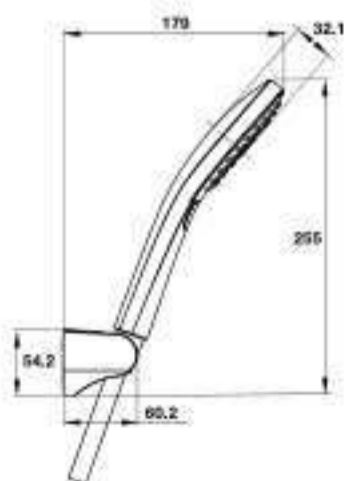

Bộ sen tay Airsense 5 chức năng
5F Airsense hand shower set

Art.No.: 485.60.626

- Sen tay 5 chức năng
- Giá đỡ có thể điều chỉnh
- Dây sen PVC 1200 mm
- Màu sắc: Chrome
- 5-function hand shower
- Adjustable holder
- PVC hose 1200 mm
- Finish: Chrome