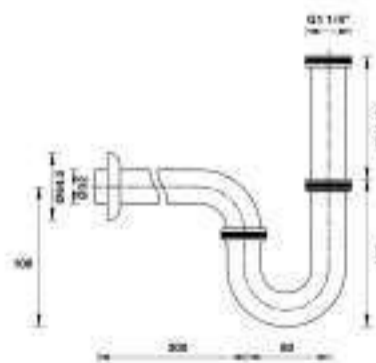

Bẫy nước S-trap
Water S-trap

Art.No.: 495.61.241

- Chiều cao có thể điều chỉnh 70-110 mm
- Cách tường 280 mm
- Kích thước lên kết đường cấp nước G 1¼
- Màu sắc: Chrome
- Adjustable height 70-110 mm
- Distance to wall 280 mm
- Connection dimension outlet G 1¼
- Finish: Chrome