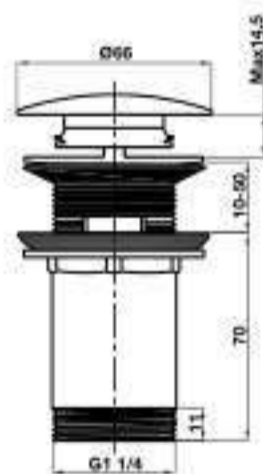

BỘ SỤU TẬP THIẾT BỊ PHÒNG TẮM RETRO RETRO BATHROOM COLLECTION

NEW

Art.No.: 589.15.930

- Kích thước kết nối G 1 1/4
- Dùng cho chậu rửa có lỗ thoát tràn
- Màu: vàng mờ
- Vật liệu: đồng

- Connection dimension G 1 1/4
- Used for basin with overflow hole
- Finish: Brush gold
- Material: Brass