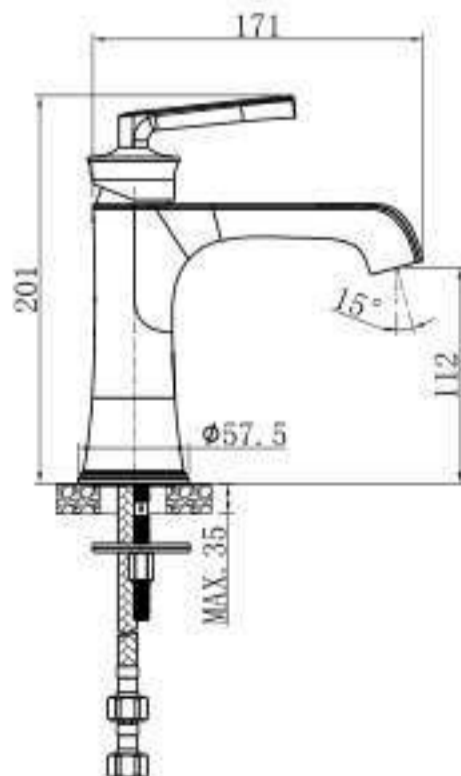

- **Bronze** Art.No.: 589.69.072
- **Chrome** Art.No.: 589.69.070
- **Brushed Gold** Art.No.: 589.69.071

- Vật liệu: đồng + kẽm
- Lõi cartridge Sedal
- Đầu lọc Neoperl
- Dây cấp nước ren 1/2"
- Lưu lượng nước ở 3 bar: 3.65l
- Không bao gồm bộ xả
- Material: brass body+zinc alloy handle
- Sedal ceramic cartridge
- Neoperl aerator
- 1/2" connecting hoses
- Flow rate: 3.65L at 3 bar
- Without waste set