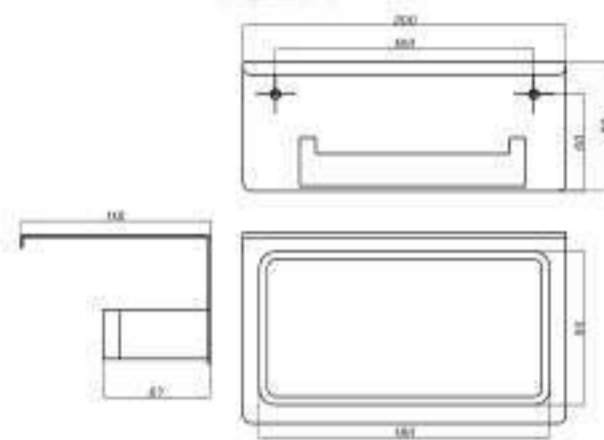

- Chất liệu: SUS 304
- Treo tường
- Màu sắc: Chrome
- Kích thước: 188x120x80 mm
- Material: SUS 304
- Wall-mounted
- Finish: Chrome
- Dimension: 195x195x55 mm

Già treo giấy vệ sinh có kệ
Toilet paper with shelf