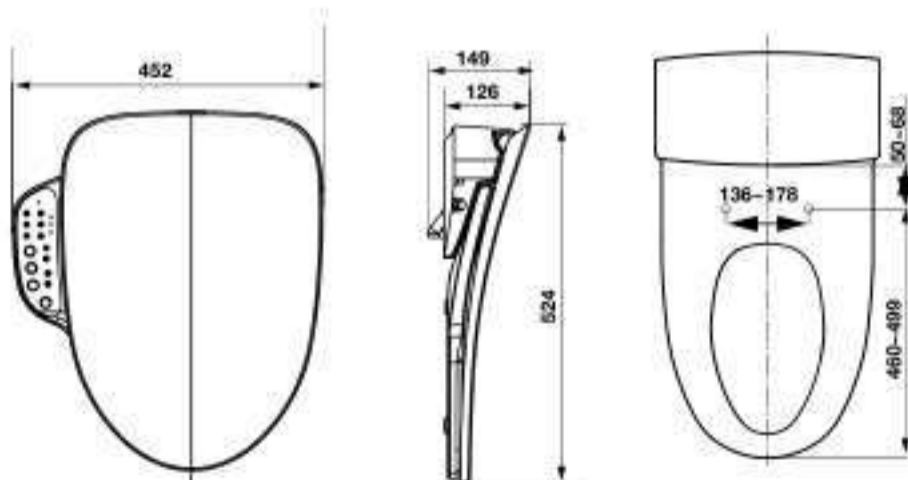

Art.No.: 588.79.414

- Loại nắp: Thân dài chữ V
- Hoàn thiện: Trắng
- Vật liệu: nhựa PP
- Nguồn điện: 220V/ 50 Hz
- Lượng nước: 877ml/ phút
- Áp lực nước: 0.08 -0.75 Mpa
- Điều khiển: Bảng điều khiển gắn lên

- Seat shape: V-shaped seat ring
- Finish: White
- Material: PP plastic
- Rated Voltage : 220V/50 Hz
- Cleaning water: 877ml/min
- Water Pressure: 0.08-0.75 Mpa.
- Control: Button control

Art.No.: 588.79.901

- Hoàn thiện: Trắng
- Vật liệu: nhựa ABS
- Khuyến cáo thay thế sau mỗi 6-8 tháng sử dụng
- Finish: White
- Material: ABS plastic
- Usually replace within 6-8 months