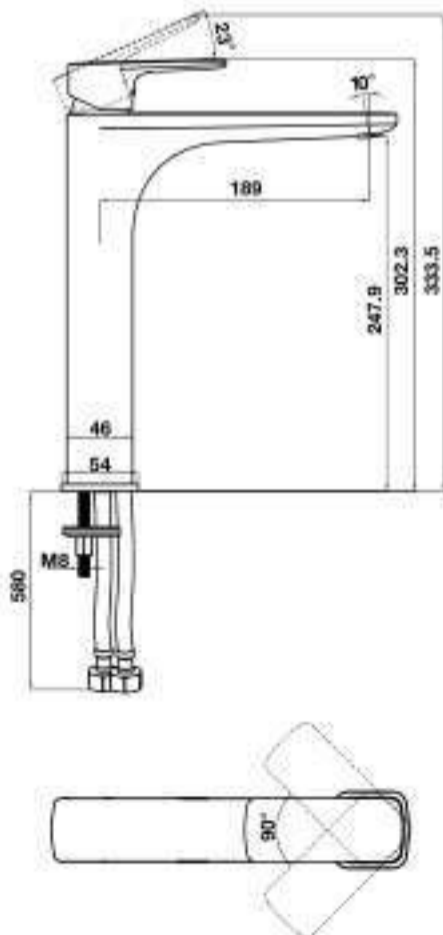

Art.No.: 589.15.002

- Lưu lượng nước ở 3 bar: 9 lít/phút
- Không gồm bộ xả
- Màu sắc: Chrome
- Không bao gồm bộ xả
- Flow rate at 3 bar: 9 liters/min
- Without waste set
- Finish: Chrome
- Without waste set