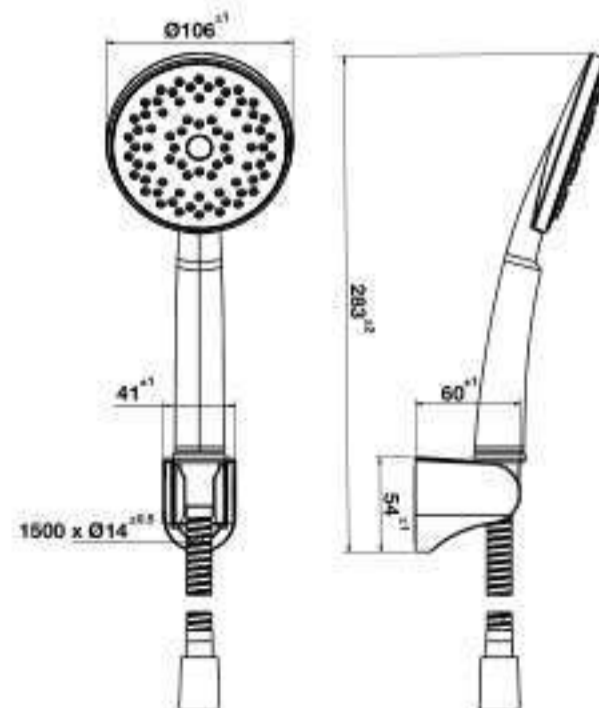

Art.No.: 589.34.189

- Màu sắc: chrome
- Sen đầu: 200mm
- Sen tay: 119mm, 3 chế độ
- Thân sen inox 304
- Dây sen inox 304 1.5m & 0.5m
- Nút nhấn chuyển 2 chức năng
- Finish: Chrome
- Shower head: 200mm
- Hand shower: 3 functions , 119mm
- Shower pipe: SUS304
- SUS 304 Shower Hose 1.5m & 0.5m
- 2 functions plastic Press diverter

Art.No.: 495.60.685

- Lưu lượng nước ở 3 bar: 22 lit/phút
- Giá đỡ sen điều chỉnh
- Dây sen SUS 1500 mm
- Màu sắc: Chrome
- Flow rate at 3 bar: 22 liters/min
- Multi-angle adjustable bracket
- Shower hose SUS 1500 mm
- Finish: Chrome