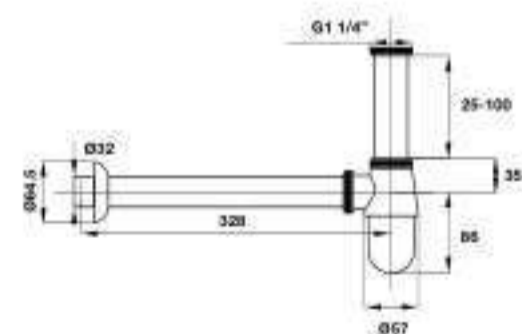

Bẫy nước P-trap
Water P-trap

Art.No.: 495.61.242

- Chiều cao có thể điều chỉnh 30-110 mm
- Cách tường 320 mm
- Kích thước lên kết đường cấp nước G 1¼
- Màu sắc: Chrome
- Adjustable height 30-110 mm
- Distance to wall 320 mm
- Connection dimension outlet G 1¼
- Finish: Chrome