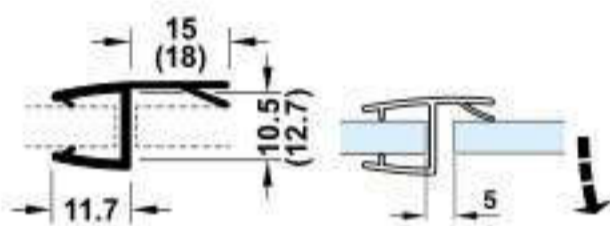

PHỤ KIỆN PHÒNG TẮM BATHROOM FITTING

Ron cửa kính 180°
Glass door seal 180°

Kính/ For glass: 8-10mm	950.50.000
Kính/ For glass: >10-12mm	950.50.001

- Vật liệu: PVC
- Chiều dài: 2500 mm
- Materials: PVC
- Length: 2500 mm