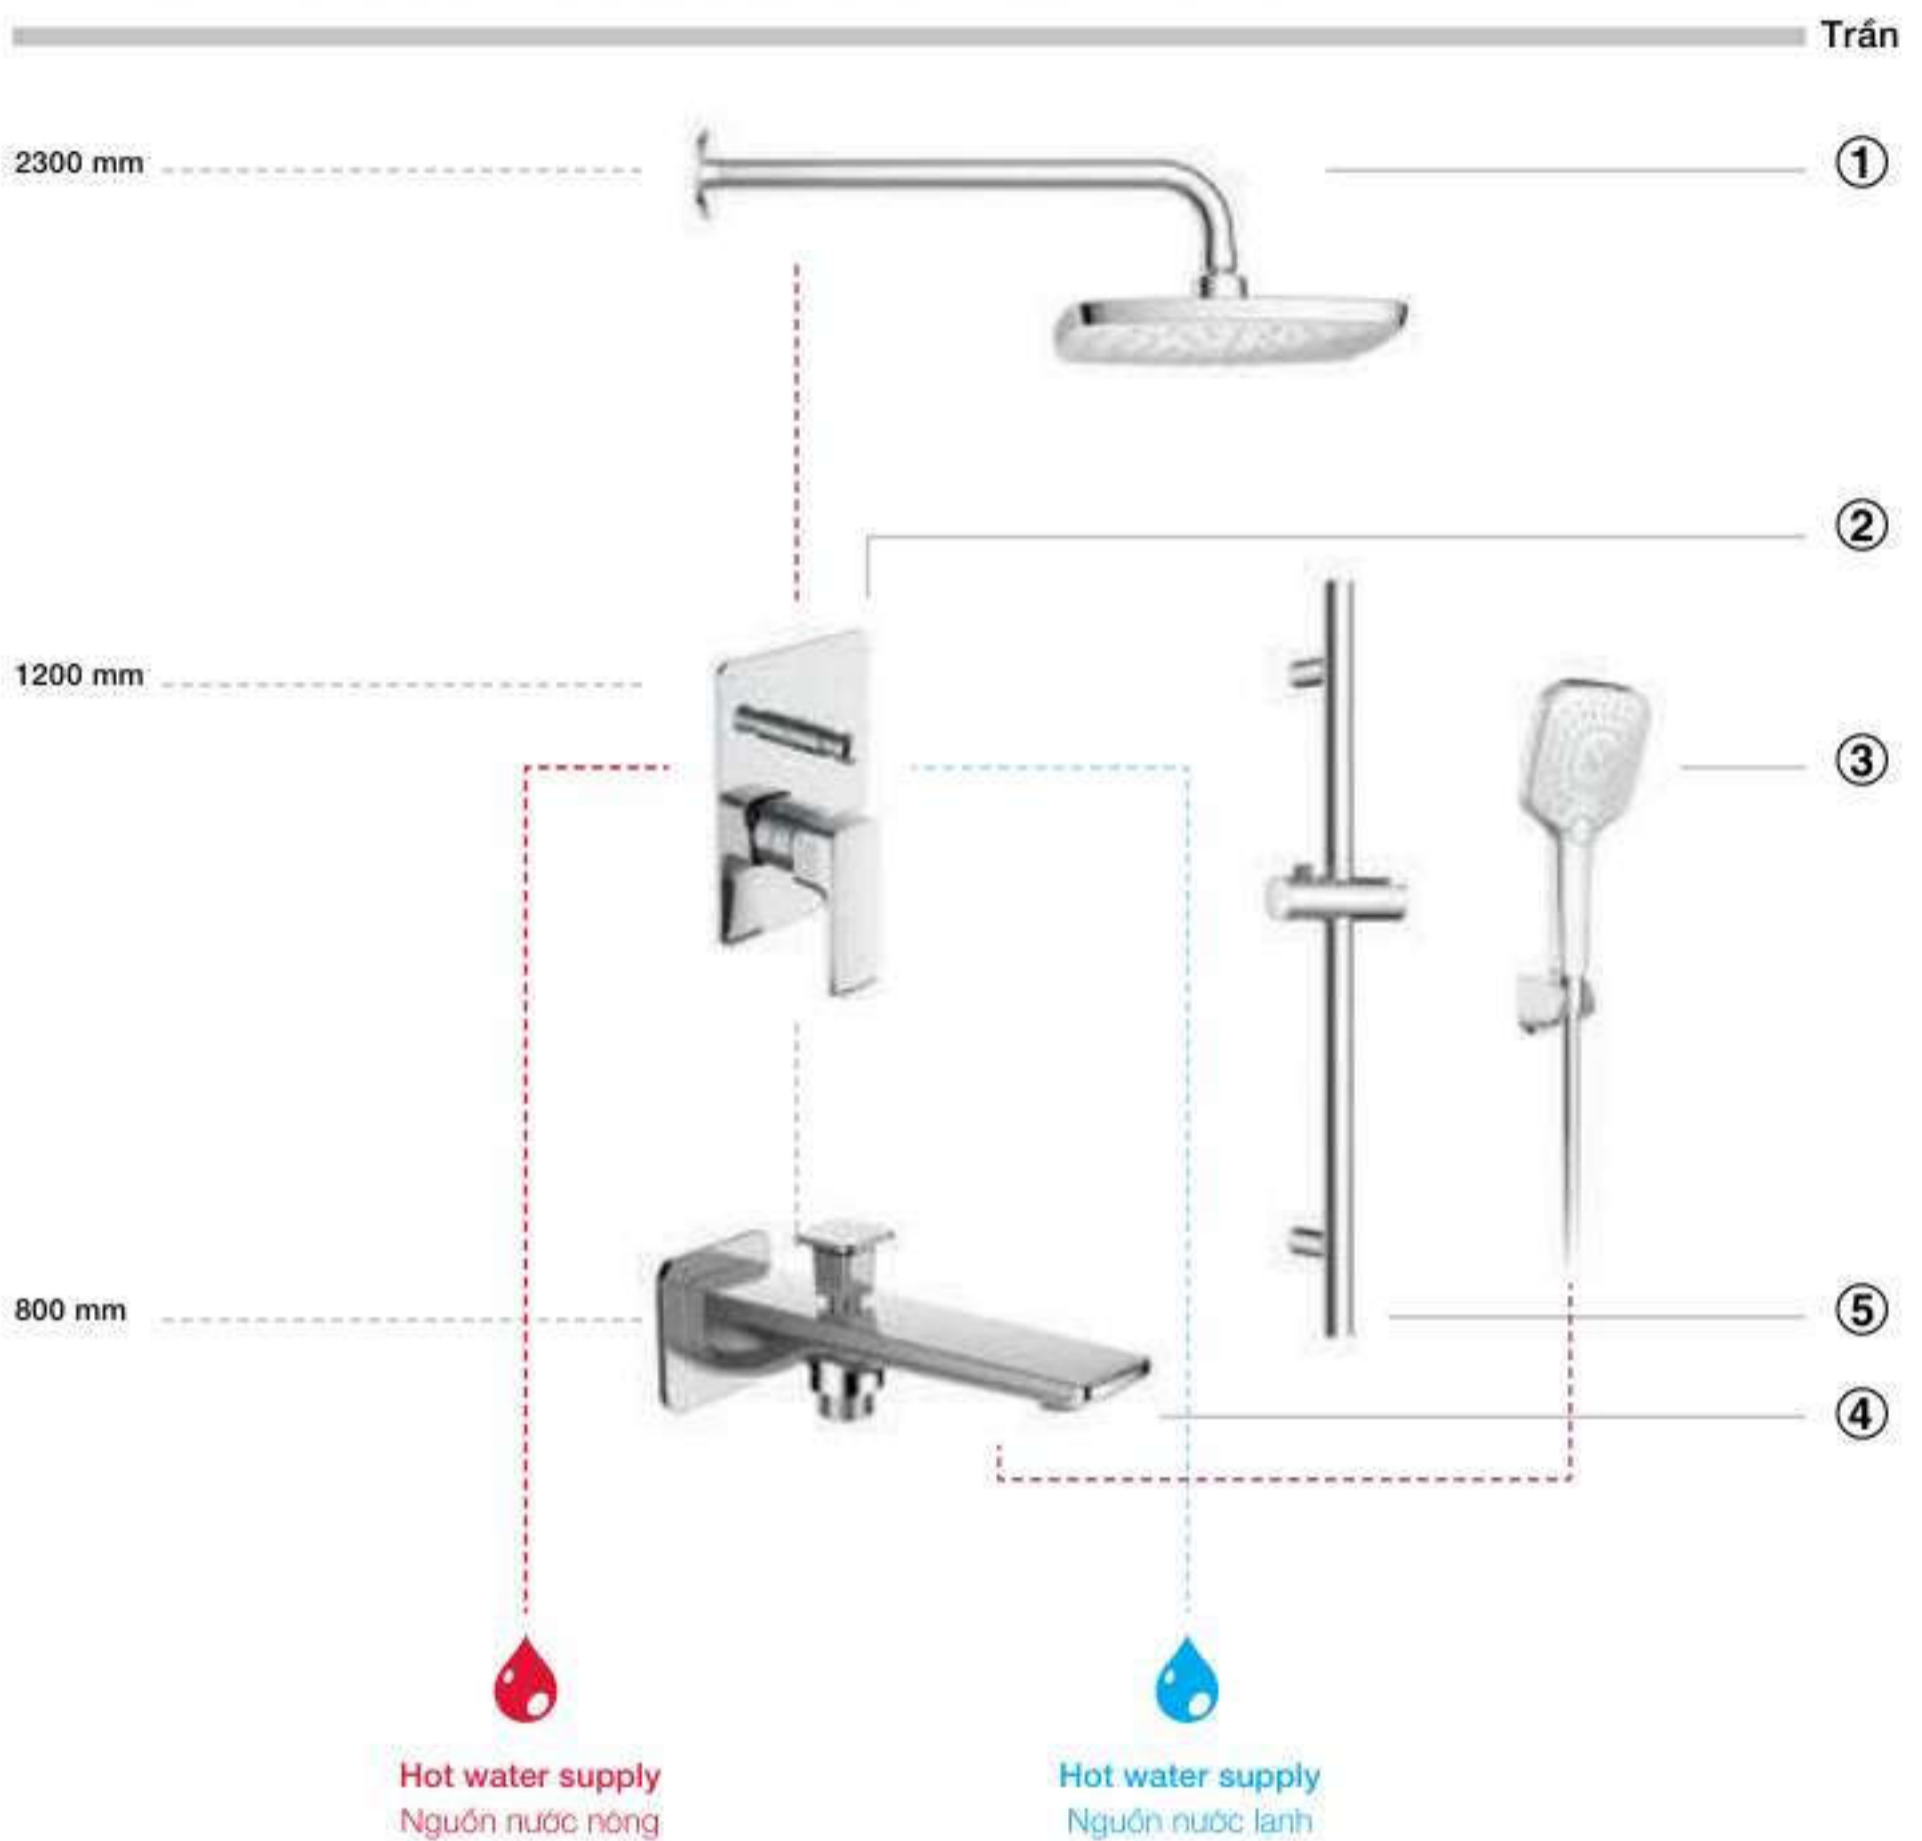

BỘ SEN ẨM 3 ĐƯỜNG NƯỚC - CONCEALED SHOWER SYSTEM 3 OUTLETS

Sàn

- ① SEN ĐẦU GẮN TRẦN / OVERHEAD SHOWER
  Art.No.: 485.60.616
- ② BỘ TRỘN / CONCEALED MIXER
  Art.No.: 589.15.007
- ③ SEN TAY / HAND SHOWER
  Art.No.: 485.60.610
- ④ VÒI XÁ BÓN TẮM / BATH SPOUT
  Art.No.: 589.15.061
- ⑤ THANH TRƯỢT CHO SEN TAY / SHOWER RAIL
  Art.No.: 485.60.614