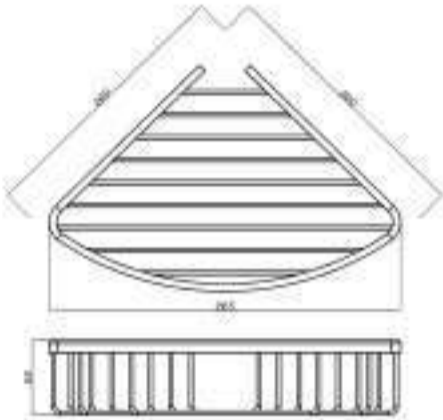

PHỤ KIỆN KHÁC OTHER ACCESSORIES

Kệ góc
Corner basket

Art.No.: 983.24.042

- Chất liệu: SUS 304
- Treo tường
- Màu sắc: Chrome
- Kích thước: 188x120x80 mm
- Material: SUS 304
- Wall-mounted
- Finish: Chrome
- Dimension: 195x195x55 mm