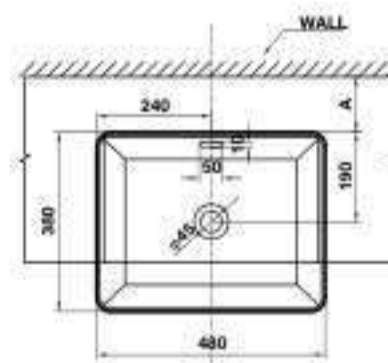

Art.No.: 588.44.040

- Kích thước: 480x380x160mm
- Hoàn thiện: Trắng
- Không có lỗ gắn vòi
- Có xả tràn
- Đặt riêng siphon và bộ xả
- Dimension: 480x380x160mm
- Finish: White
- Without tap hole, with overflow
- Order siphon and waste set separately