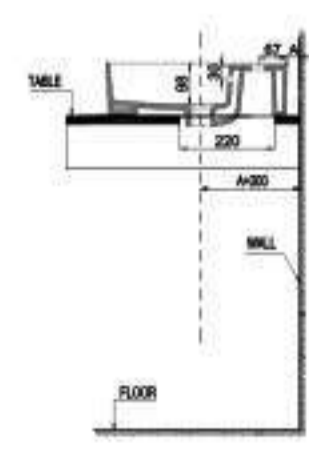

Art.No.: 588.79.031

- Kích thước: 420x420x145 mm
- Tráng men Nano
- Hoàn thiện: Trắng
- Có lỗ gắn vòi
- Có xả tràn
- Đặt riêng siphon và bộ xả
- Dimension: 420 x 420 x 145 mm
- Nano self-cleaning glaze
- Finish: White
- With tap platform
- With overflow
- Order siphon and waste set separately

Art.No.: 588.79.032

- Kích thước: 500x420x150 mm
- Tráng men Nano
- Hoàn thiện: Trắng
- Có lỗ gắn vòi
- Có xả tràn
- Đặt riêng siphon và bộ xả
- Dimension: 500x420x150 mm
- Nano self-cleaning glaze
- Finish: White
- With tap platform
- With overflow
- Order siphon and waste set separately