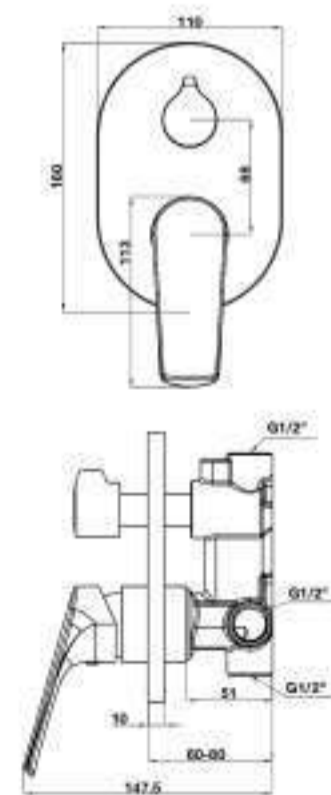

BỘ SƯU TẬP VIGOR II VIGOR II COLLECTION

NEW

Art.No.: 589.15.183

- Vật liệu: đồng + kẽm
- Lòai cartridge sứ
- Đầu lọc Neoperl
- Đầu ren cấp nước G 1/2
- Material: brass + zamak
- Neoperl aerator, ceramic cartridge
- G 1/2 inlet

Bộ trộn âm 1 đường nước Vigor II
VIGOR II CONCEALED MIXER 1 OUTLET

NEW

Art.No.: 589.15.184

- Vật liệu: đồng + kẽm
- Đầu ren cấp nước G 1/2
- Material: brass + zamak
- G 1/2 inlet

Bộ trộn âm 2 đường nước Vigor II
VIGOR II CONCEALED MIXER 2 OUTLET

NEW

Art.No.: 589.15.186

- Vật liệu: đồng + kẽm
- Đầu ren cấp nước G 1/2
- Material: brass + zamak
- G 1/2 inlet