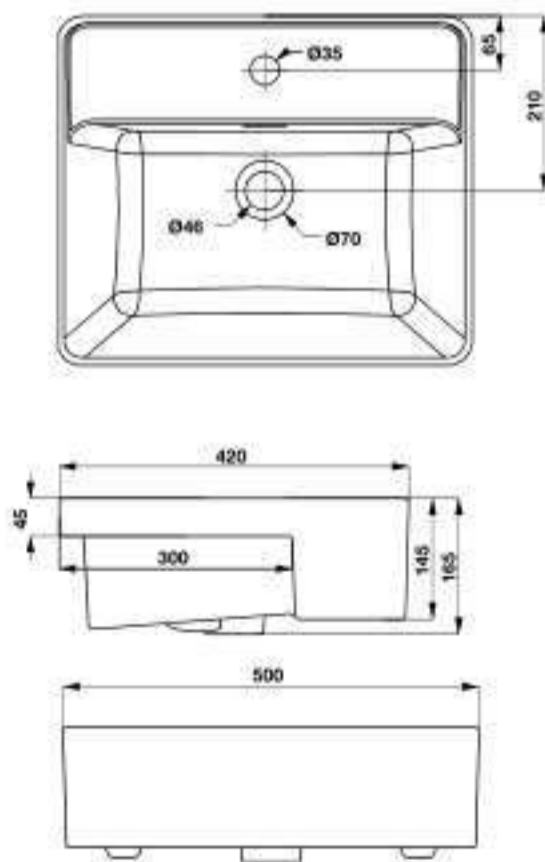

Art.No.: 588.79.080

- Kích thước: 500 x 435 x 175mm
- Tráng men Nano
- Hoàn thiện: Trắng
- Có lỗ gắn vòi
- Có xả tràn
- Đặt nặng siphon và bộ xả
- Dimension: 500 x 435 x 175mm
- Nano self-cleaning glaze
- Finish: White
- With tap platform
- With overflow
- Order siphon and waste set separately