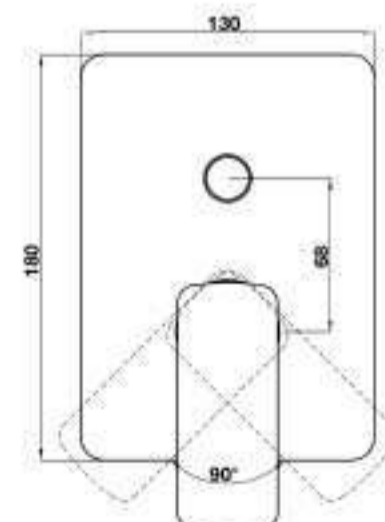

BỘ SỤU TẬP KOBE KOBE COLLECTION

Art.No.: 589.15.008

- Lưu lượng nước ở 3 bar: 21 lit/phút
- Màu sắc: Chrome
- Flow rate at 3 bar: 21 liters/min
- Finish: Chrome

Art.No.: 589.15.007

- Lưu lượng nước ở 3 bar:
  - Đường nước trên: 20,2 lit/phút
  - Đường nước dưới: 18,6 lit/phút
- Màu sắc: Chrome
- Flow rate at 3 bar:
  - Upper outlet: 20,2 liters/min
  - Lower outlet: 18,6 liters/min
- Finish: Chrome