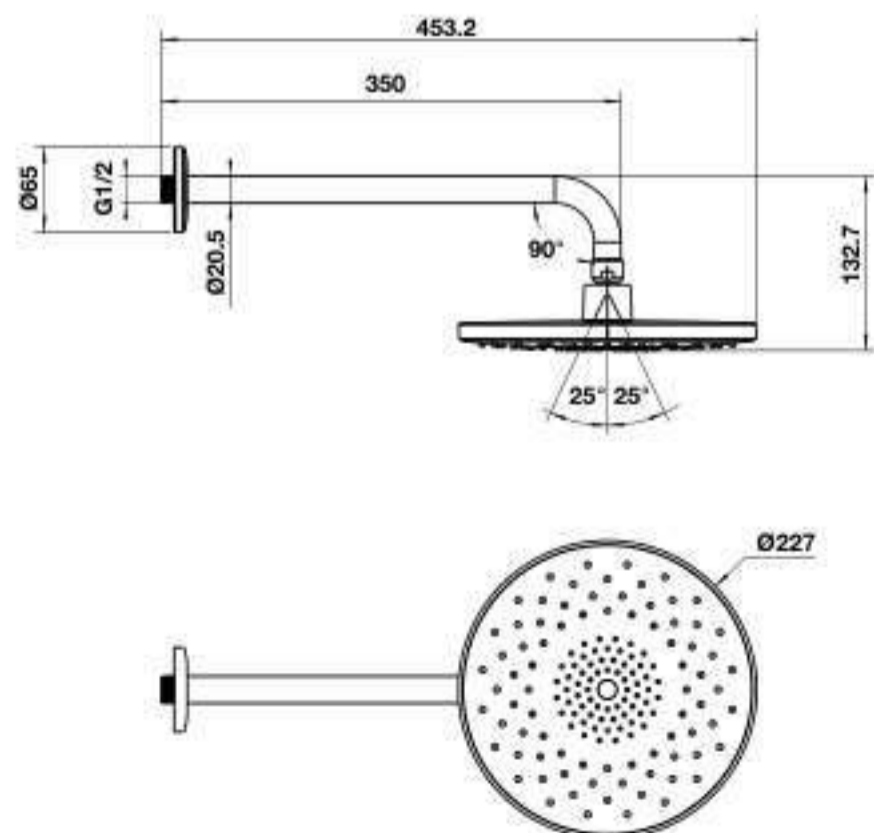

SEN TAY / HAND SHOWERS

Cảm giác sảng khoái hoàn toàn nằm trong tay bạn

The sheer pleasure, totally in your hand

Sen tay
Hand showers

Không thiết kế sen tắm nào có thể sánh được với sen tay về sự linh hoạt trong sử dụng: Bạn di chuyển dòng nước theo ý muốn và khiến nó hoàn toàn phục vụ mình. Với sen tay Häfele, trải nghiệm của bạn càng thêm tuyệt vời nhờ nút nhấn để sử dụng, giúp nhanh chóng chuyển đổi dạng tia nước khi cần.