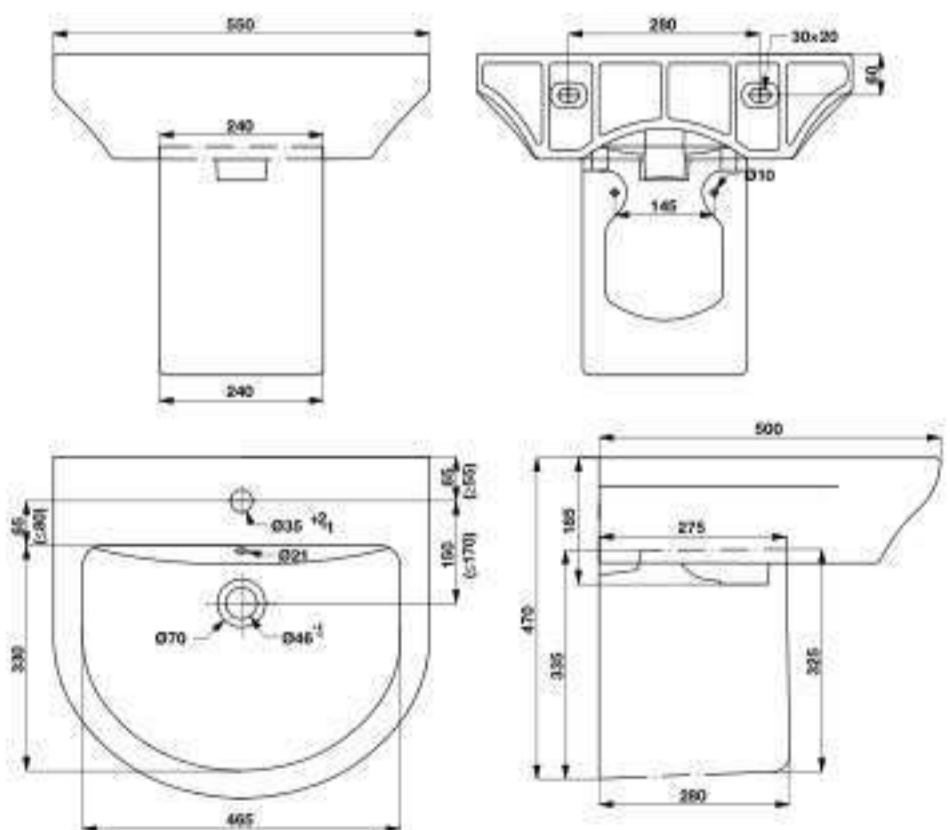

Art.No.: 588.79.003

- Chậu treo tường
- Kích thước: 555x450x375 mm
- Men Nano chống bám bẩn
- Wall hung basin
- Size: 555x450x375 mm
- Nano glazing

Art.No.: 588.79.090

- Kích thước: 550x500x470 mm
- Tráng men Nano
- Hoàn thiện: Trắng
- Có lỗ gắn vòi
- Có xả tràn
- Đặt riêng siphon và bộ xả
- Dimension: 550x500x470 mm
- Nano self-clearing glaze
- Finish: White
- With tap platform
- With overflow
- Order siphon and waste set separately