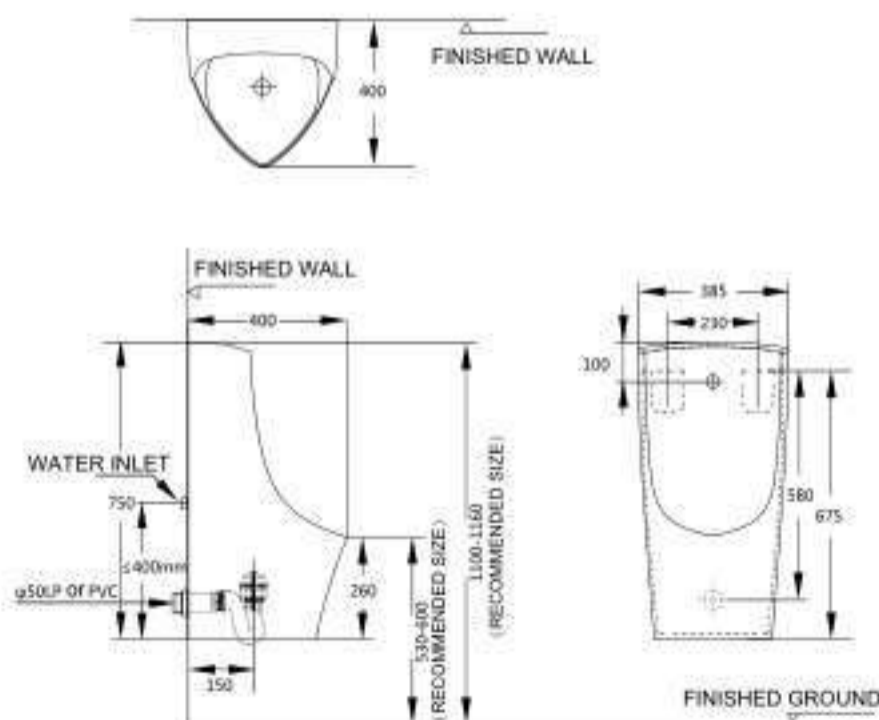

KHU CÔNG CỘNG PUBLIC AREAS

Tiểu nam treo tường tự động SEINE SEINE Wall-hung sensor urinal

DC / Dùng pin

Art.No.: 588.79.422

AC / Dùng điện

Art.No.: 588.09.420

- Kích thước: 385x400x750 mm
- Chế độ xả:
  - Lần đầu: 0.45 - 1.20L
  - Lần hai: 0.90 - 2.40L
- Áp lực nước: 0.3-0.6 Mpa
- Gồm bộ xả và phụ kiện lắp đặt
- Wall-hung urinal: 385x400x750 mm
- Flushing:
  - First time: 0.45-1.20L
  - Second time: 0.90-2.40L
- Pressure: 0.3-0.6 Mpa
- Drainer and fixing accessories

Tiểu nam treo tường tự động SEINE SEINE Wall-hung sensor urinal

AC / Dùng điện

Art.No.: 588.79.423

- Kích thước: 380x410x1000 mm
- Chế độ xả:
  - Lần đầu: 0.45 - 1.20L
  - Lần hai: 0.90 - 2.40L
- Áp lực nước: 0.3-0.6 Mpa
- Gồm bộ xả và phụ kiện lắp đặt
- Pedestal urinal: 380x410x1000 mm
- Flushing:
  - First time: 0.45-1.20L
  - Second time: 0.90-2.40L
- Pressure: 0.3-0.6 Mpa
- Drainer and fixing accessories