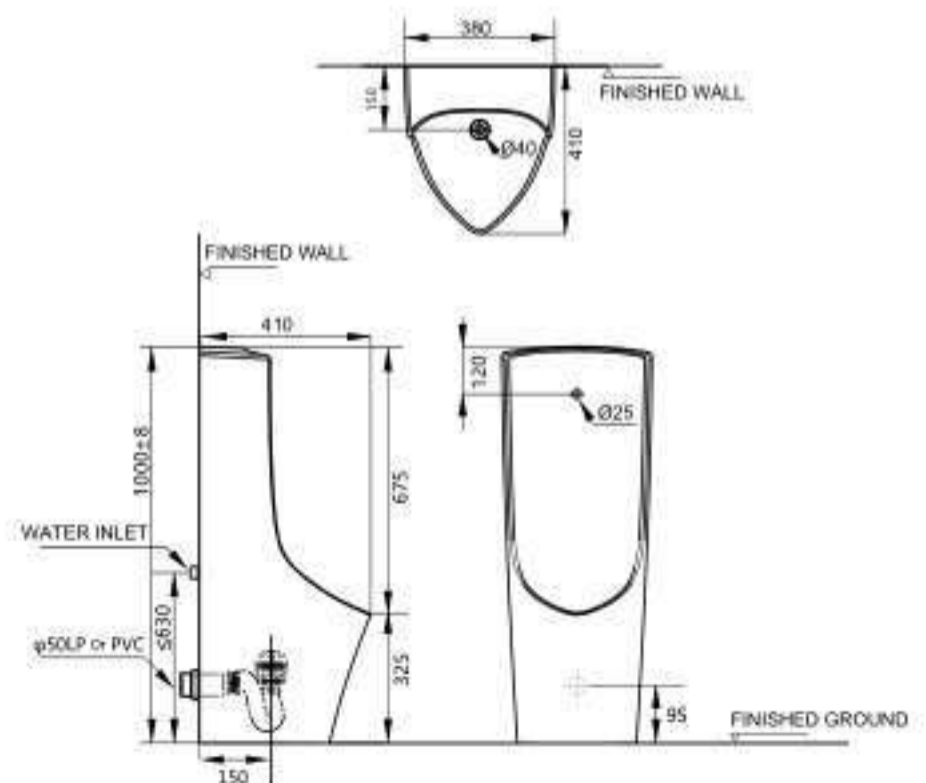

KHU CÔNG CỘNG PUBLIC AREAS

Tiểu nam treo tường tự động SEINE SEINE Wall-hung sensor urinal

DC / Dùng pin

Art.No.: 588.79.422

AC / Dùng điện

Art.No.: 588.09.420

- Kích thước: 385x400x750 mm
- Chế độ xả:
  - Lần đầu: 0.45 - 1.20L
  - Lần hai: 0.90 - 2.40L
- Áp lực nước: 0.3-0.6 Mpa
- Gồm bộ xả và phụ kiện lắp đặt
- Wall-hung urinal: 385x400x750 mm
- Flushing:
  - First time: 0.45-1.20L
  - Second time: 0.90-2.40L
- Pressure: 0.3-0.6 Mpa
- Drainer and fixing accessories

Tiểu nam treo tường tự động SEINE SEINE Wall-hung sensor urinal

AC / Dùng điện

Art.No.: 588.79.423

- Kích thước: 380x410x1000 mm
- Chế độ xả:
  - Lần đầu: 0.45 - 1.20L
  - Lần hai: 0.90 - 2.40L
- Áp lực nước: 0.3-0.6 Mpa
- Gồm bộ xả và phụ kiện lắp đặt
- Pedestal urinal: 380x410x1000 mm
- Flushing:
  - First time: 0.45-1.20L
  - Second time: 0.90-2.40L
- Pressure: 0.3-0.6 Mpa
- Drainer and fixing accessories