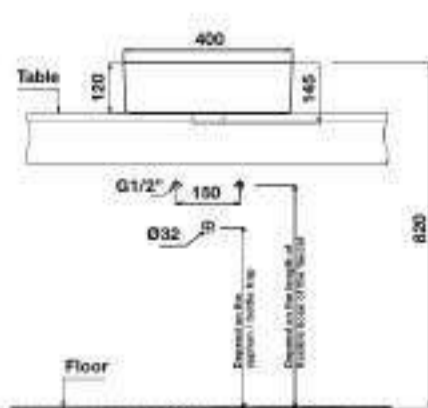

Art.No.: 588.79.060

- Kích thước: 400x145 mm
- Tráng men Nano
- Hoàn thiện: Trắng
- Không có lỗ gắn vòi
- Không có xả tràn
- Đặt riêng siphon và bộ xả
- Dimension: 400x145 mm
- Nano self-cleaning glaze
- Finish: White
- Without tap platform
- Without overflow
- Order siphon and waste set separately

Art.No.: 588.79.076

- Kích thước: 400x400x140 mm
- Tráng men Nano
- Hoàn thiện: Trắng
- Không có lỗ gắn vòi
- Không có xả tràn
- Đặt riêng siphon và bộ xả
- Dimension: 400x400x140 mm
- Nano self-cleaning glaze
- Finish: White
- Without tap platform
- Without overflow
- Order siphon and waste set separately