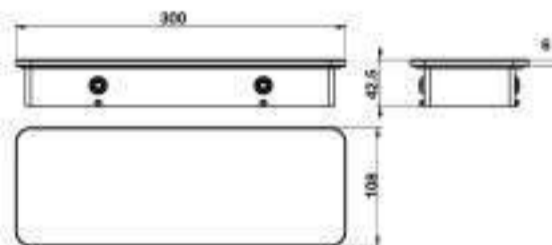

Art.No.: 495.80.238

- Chất liệu: Nhựa, kính trắng
- Phụ kiện trượt

- Material: White glass with black plastic insert
- Sliding accessory