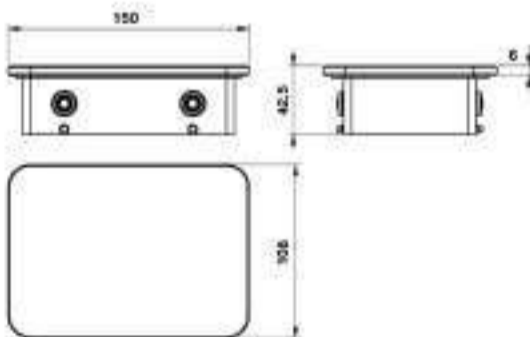

Art.No.: 495.80.237

- Chất liệu: Nhựa, kính trắng
- Phụ kiện trượt

- Material: White glass with black plastic insert
- Sliding accessory