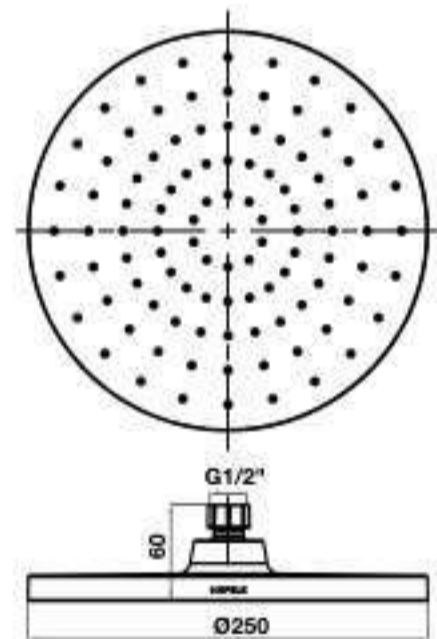

BỘ SƯU TẬP THIẾT BỊ PHÒNG TẮM RETRO RETRO BATHROOM COLLECTION

NEW

Art.No.: 589.15.390

- Bát sen đầu 250mm, nhựa ABS
- Thanh sen 40cm, đồng
- Màu: vàng mờ
- 250 shower head, ABS
- 40cm Wall Concealed Top Spray mixer, Brass
- Finish: Brush gold