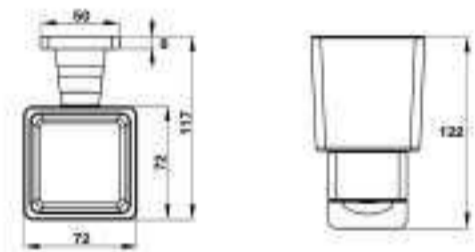

Ly đựng dụng cụ FORTUNE FORTUNE tumbler