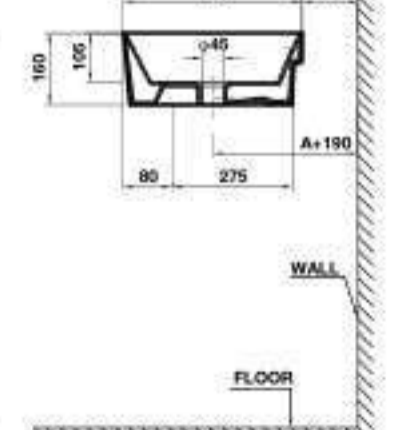

Art.No.: 588.44.040

- Kích thước: 480x380x160mm
- Hoàn thiện: Trắng
- Không có lỗ gắn vòi
- Có xả tràn
- Đặt riêng siphon và bộ xả
- Dimension: 480x380x160mm
- Finish: White
- Without tap hole, with overflow
- Order siphon and waste set separately