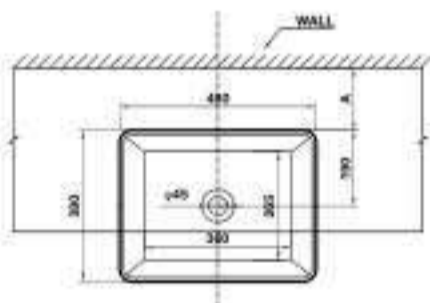

Art.No.: 588.44.040

- Kích thước: 480x380x160mm
- Hoàn thiện: Trắng
- Không có lỗ gắn vòi
- Có xả tràn
- Đặt riêng siphon và bộ xả
- Dimension: 480x380x160mm
- Finish: White
- Without tap hole, with overflow
- Order siphon and waste set separately