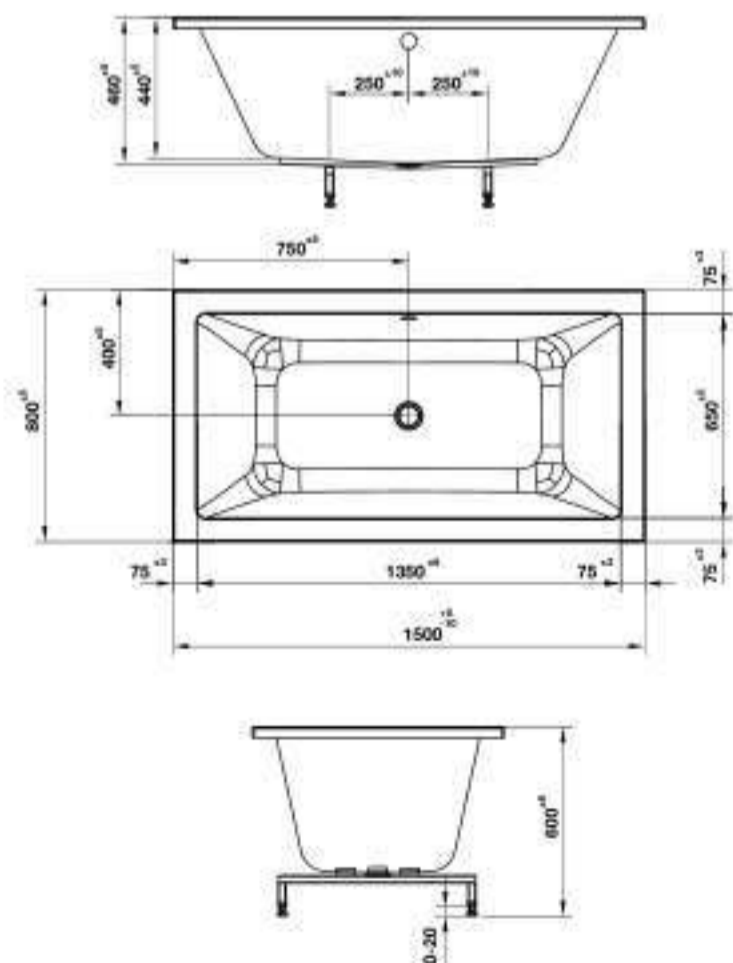

Art.No.: 588.79.603

- Bồn tắm âm hình chữ nhật, bằng acrylic màu trắng
- Dung tích: 210 lít
- Kích thước: 1500x800x460 mm
- Đường xả dưới chân bồn tắm
- Đã bao gồm bộ xả và ống thải
- Rectangle, white, acrylic, built-in bathtub
- Water capacity: 210 liters
- Dimension: 1500x800x460 mm
- Outlet in foot area
- Waste set and siphon included