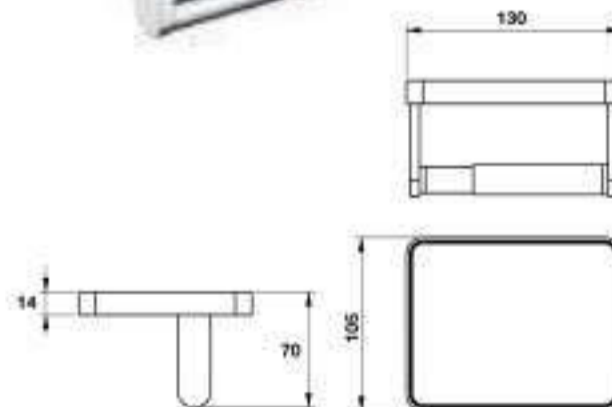

Art.No.: 495.80.231

- Chất liệu: Đồng, kính trắng
- Treo tường
- Màu sắc: Chrome
- Material: Brass with white glass
- Wall-mounted
- Finish: Chrome