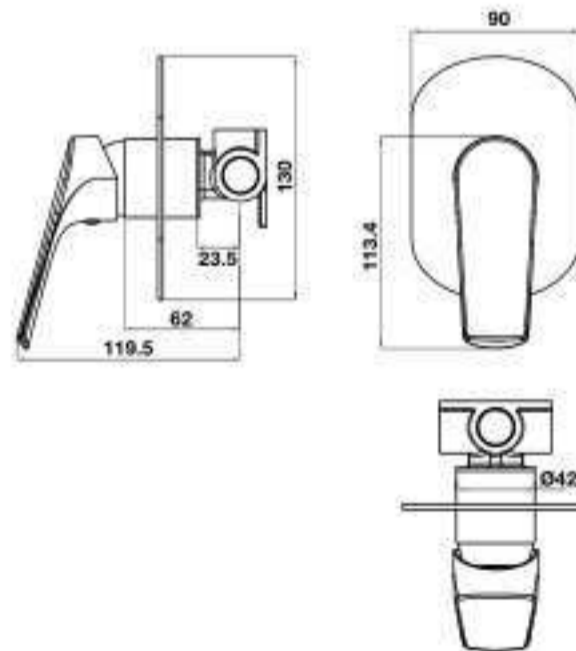

BỘ SƯU TẬP VIGOR II VIGOR II COLLECTION

NEW

Art.No.: 589.15.183

- Vật liệu: đồng + kẽm
- Lòai cartridge sứ
- Đầu lọc Neoperl
- Đầu ren cấp nước G 1/2
- Material: brass + zamak
- Neoperl aerator, ceramic cartridge
- G 1/2 inlet

Bộ trộn âm 1 đường nước Vigor II
VIGOR II CONCEALED MIXER 1 OUTLET

NEW

Art.No.: 589.15.184

- Vật liệu: đồng + kẽm
- Đầu ren cấp nước G 1/2
- Material: brass + zamak
- G 1/2 inlet

Bộ trộn âm 2 đường nước Vigor II
VIGOR II CONCEALED MIXER 2 OUTLET

NEW

Art.No.: 589.15.186

- Vật liệu: đồng + kẽm
- Đầu ren cấp nước G 1/2
- Material: brass + zamak
- G 1/2 inlet