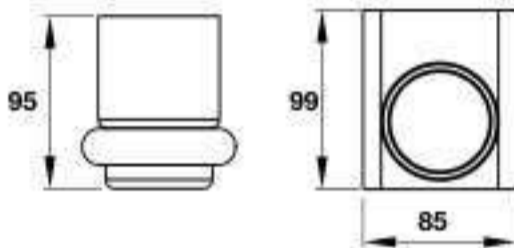

Art.No.: 580.87.560

- Vật liệu: Inox pha kẽm
- Màu: chrome

- Material: sus + zinc
- Finish: chrome