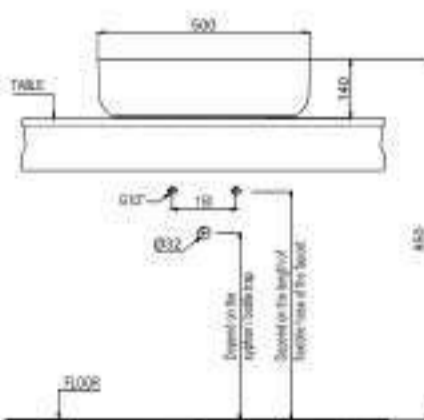

CHẬU SỬ ĐẶT BÀN ABOVE COUNTER BASIN

Art.No.: 588.79.079

- Kích thước: 500x400x140 mm
- Tráng men Nano
- Hoàn thiện: Trắng
- Không có lỗ gắn vòi
- Không có xả tràn
- Đặt riêng siphon và bộ xả
- Dimension: 500x400x140 mm
- Nano self-cleaning glaze
- Finish: White
- Without tap platform
- Without overflow
- Order siphon and waste set separately

Art.No.: 588.79.078

- Kích thước: 400x400x140 mm
- Tráng men Nano
- Hoàn thiện: Trắng
- Không có lỗ gắn vòi
- Không có xả tràn
- Đặt riêng siphon và bộ xả
- Dimension: 400x400x140 mm
- Nano self-cleaning glaze
- Finish: White
- Without tap platform
- Without overflow
- Order siphon and waste set separately