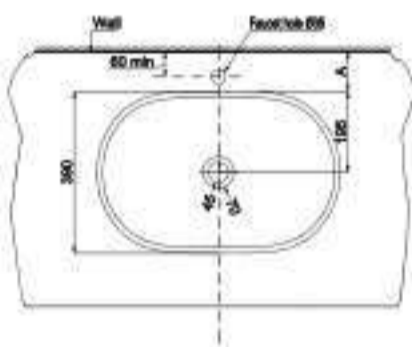

CHẬU SỨ ĐẶT BÀN ABOVE COUNTER BASIN

Art.No.: 588.79.030

- Kích thước: 585x390x180 mm
- Tráng men Nano
- Hoàn thiện: Trắng
- Không có lỗ gắn vòi
- Không có xả tràn
- Đặt riêng siphon và bộ xả
- Dimension: 585x390x180 mm
- Nano self-cleaning glaze
- Finish: White
- Without tap platform
- Without overflow
- Order siphon and waste set separately

Art.No.: 588.79.075

- Kích thước: 500x350x120 mm
- Tráng men Nano
- Hoàn thiện: Trắng
- Không lỗ gắn vòi
- Không có xả tràn
- Đặt riêng siphon và bộ xả
- Dimension: 500x350x120 mm
- Nano glazing
- Finish: White
- Without tap hole
- Without overflow
- Please order siphon and waste set