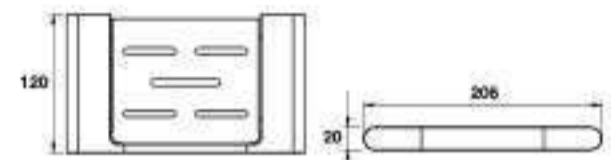

Art.No.: 580.87.551

- Vật liệu: Inox pha kẽm
- Màu: chrome

- Material: sus + zinc
- Finish: chrome