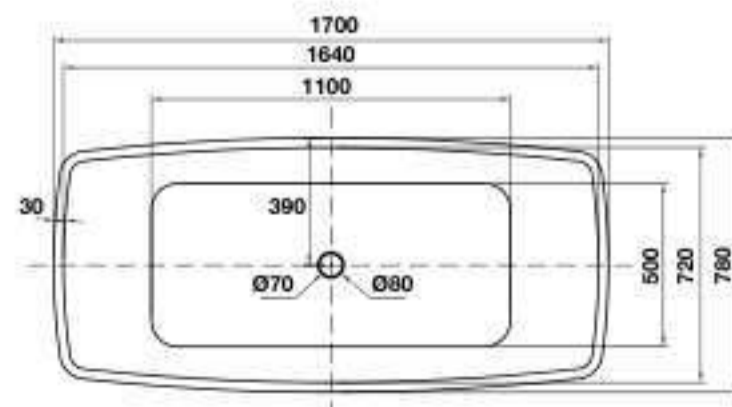

Art.No.: 588.99.610

- Bồn tắm độc lập hình chữ nhật, bằng acrylic màu trắng
- Kích thước: 1700x780x600 mm
- Dung tích: 245 lít
- Đường xả dưới chân bồn tắm
- Đã bao gồm bộ xả và ống thái

- Rectangle, white, acrylic, free-standing bathtub
- Dimension: 1700x780x600 mm
- Water capacity: 245 liters
- Outlet in foot area
- Waste set and siphon included