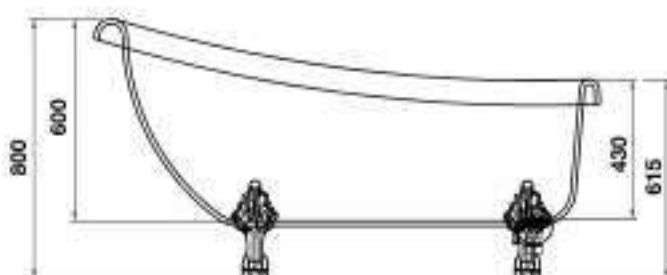

Chrome: 588.99.630

- Bồn tắm độc lập hình bầu dục, bằng acrylic màu trắng
- Kích thước: 1550x700x800mm
- Dung tích: 210 lít
- Đường xả dưới chân bồn tắm, không gồm xả tràn
- Đã bao gồm bộ xả và ống thải