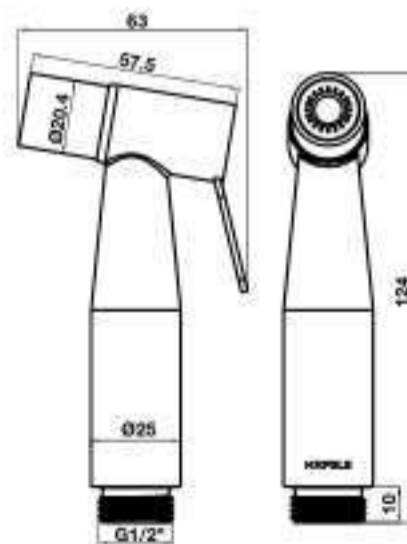

BỘ SƯU TẬP THIẾT BỊ PHÒNG TẮM RETRO RETRO BATHROOM COLLECTION

NEW

NEW

Art.No.: 589.15.330

- Lưu lượng nước chảy: 5 lít/ phút
- Vật liệu: SUS 304

- Flow rate: 5L/M
- Material: SUS 304

Art.No.: 589.15.931

- Kích thước kết nối tường G ½
- Kích thước kết nối đường nước G ½
- Màu: Vàng mờ
- Chất liệu: đồng

- Connection dimension wall G ½
- Connection dimension outlet G ½
- Finish: Brush gold
- Material: brass