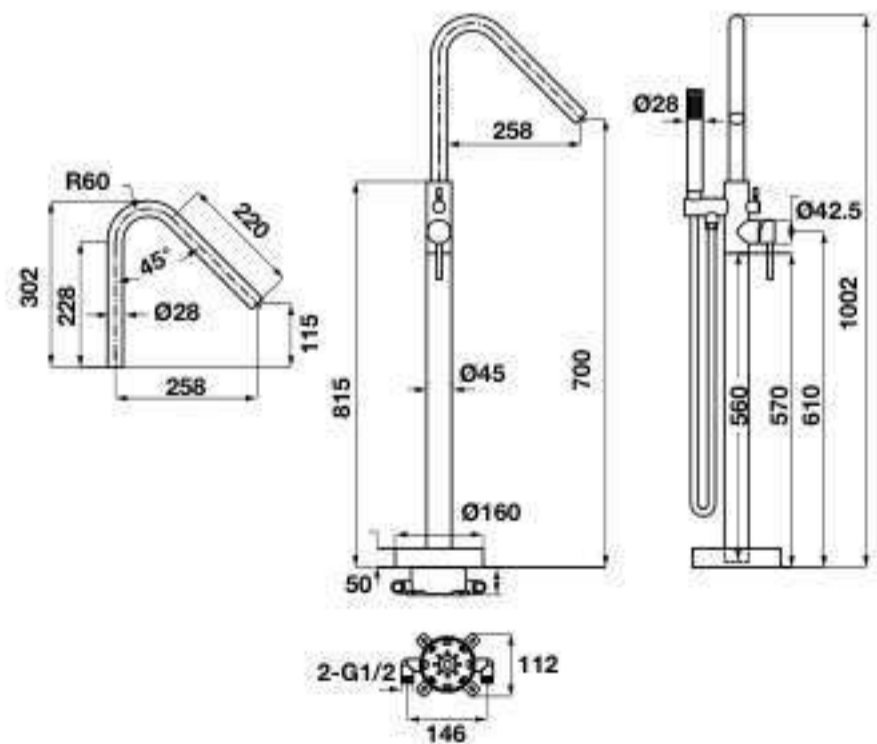

BỘ TRỘN BỔN TẮM BATH MIXERS

Art.No.: 589.15.120

1. Lưu lượng nước ở 3 bar:
     - Vòi xả bồn: 22 lít/phút
     - Đầu cấp sen: 13.5 lít/phút
   - Dây sen 1500 mm
   - Đã bao gồm bộ âm
   - Màu sắc: Chrome
2. Flow rate at 3 bar:
     - Spout outlet: 22 liters/min
     - Shower outlet: 13.5 liters/min
   - Shower hose 1500 mm
   - Basic set included
   - Finish: Chrome

Art.No.: 495.61.177

1. Lưu lượng nước ở 3 bar:
     - Vòi xả bồn: 15.5 lít/phút
     - Đầu cấp sen: 10.2 lít/phút
   - Dây sen 1500 mm
   - Đã bao gồm bộ âm
   - Màu sắc: Chrome
2. Flow rate at 3 bar:
     - Spout outlet: 15.5 liters/min
     - Shower outlet: 10.2 liters/min
   - Shower hose 1500 mm
   - Basic set included
   - Finish: Chrome