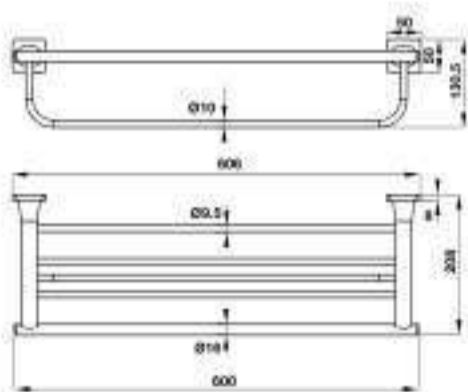

Kệ để khăn tắm FORTUNE
FORTUNE towel rack

Chrome / Chrome	580.41.413
Đen / Matt Black	580.41.513

- Khoảng cách khoan 556 mm
- Chất liệu: Đồng
- Màu sắc: Chrome
- Drilling distance 556 mm
- Material: brass
- Finish: Chrome