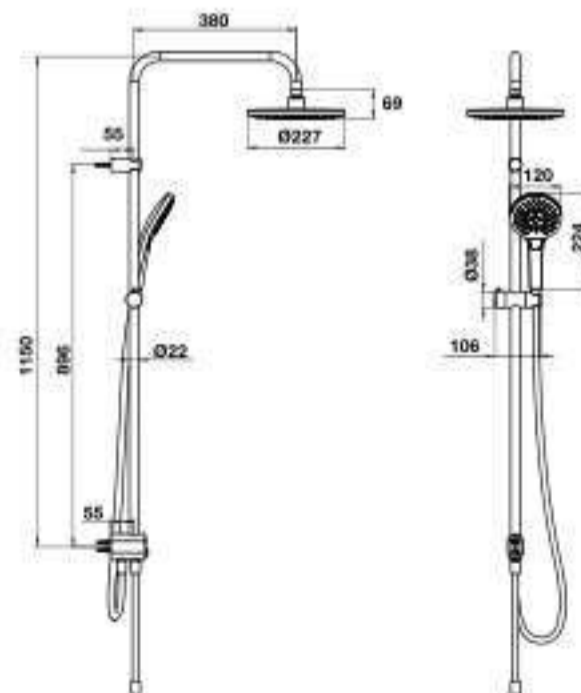

THANH SEN KẾT HỢP SHOWERPIPE

Thanh sen kết hợp INTENSITY không gồm bộ trộn 227R
INTENSITY shower column without mixer 227R

Art.No.: 495.60.104

- Lưu lượng nước ở 3 bar:
  - Sen đầu: 15.7 lít/phút
  - Sen tay: 10.1 lít/phút
- Dạng tia nước: Rain, Whirl, Mix
- Dây sen PVC 1500 mm & 600 mm
- Màu sắc: Chrome
- Flow rate at 3 bar:
  - Overhead shower: 15.7 liters/min
  - Hand shower: 10.1 liters/min
- Spray type: Rain, Whirl, Mix
- PVC hose 1500 mm & 600 mm
- Finish: Chrome

Thanh sen NEW MYSTERIOUS không gồm bộ trộn
NEW MYSTERIOUS shower column without mixer

Art.No.: 495.60.105

- Lưu lượng nước ở 3 bar:
  - Sen đầu: 15.7 lít/phút
  - Sen tay: 10.1 lít/phút
- Dạng tia nước: Rain, Whirl, Mix
- Dây sen PVC 1500 mm & 600 mm
- Màu sắc: Đen
- Flow rate at 3 bar:
  - Overhead shower: 15.7 liters/min
  - Hand shower: 10.1 liters/min
- Spray type: Rain, Whirl, Mix
- PVC hose 1500 mm & 600 mm
- Finish: Black