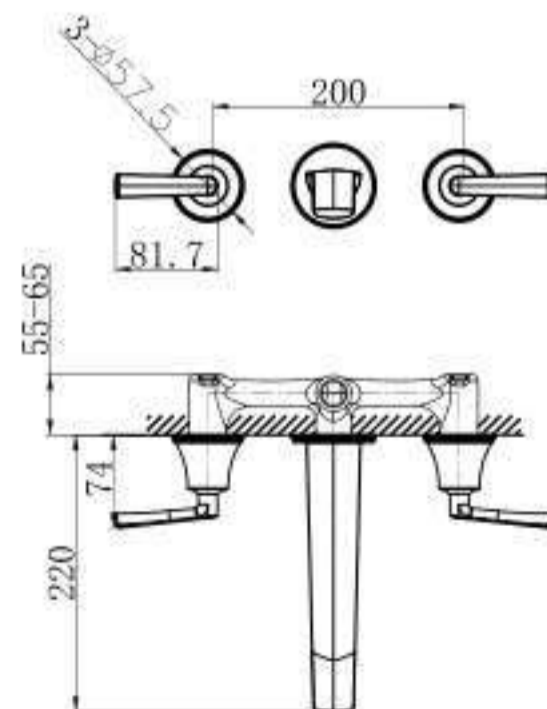

- **Bronze** Art.No.: 589.69.077
- **Chrome** Art.No.: 589.69.075
- **Brushed Gold** Art.No.: 589.69.076

- Vật liệu: đồng + kẽm
- Lòai cartridge Sedal
- Đầu lọc Neoperl
- Dây cấp nước ren 1/2"
- Lưu lượng nước ở 3 bar: 3.8
- Không bao gồm bộ xả
- Material: brass body+zinc alloy handle
- Sedal ceramic cartridge
- Neoperl aerator
- 1/2" connecting hoses
- Flow rate: 3.8l at 3 bar
- Without waste set