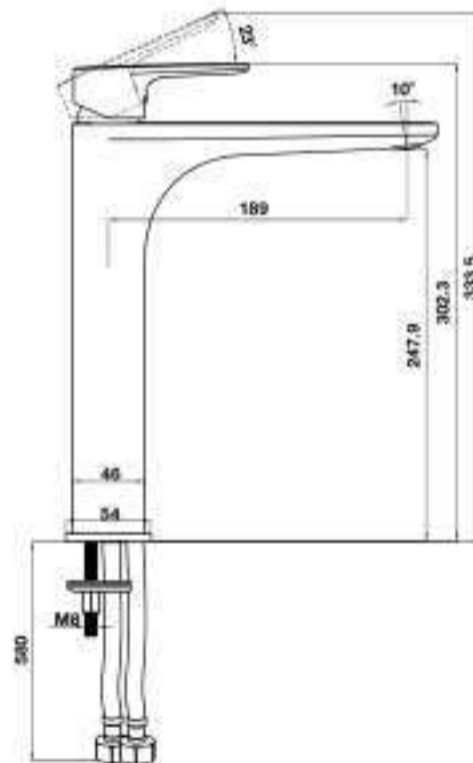

- Lưu lượng nước ở 3 bar: 9 lit/phút
- Không bao gồm bộ xả
- Màu sắc: Đen
- Màu sắc: Chrome
- Không bao gồm bộ xả
- Flow rate at 3 bar: 9 liters/min
- Without waste set
- Finish: Black
- Without waste set