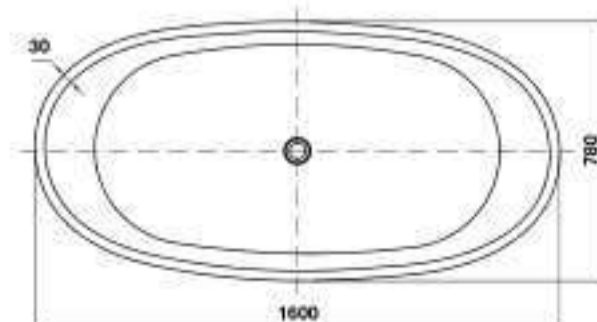

Art.No.: 588.99.680

- Bồn tắm độc lập 1600x780x600 mm
- Chất liệu: Acrylic
- Độ dày: 3,5 mm
- Đóng gói gồm: bộ xả, chân đế

- Freestanding Bathtub 1600x780x600
- Material: acrylic
- Thickness: 3,5mm
- Waste set, support frame