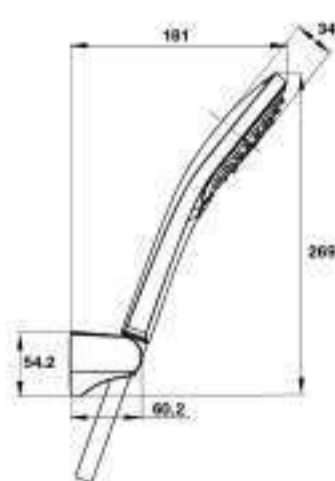

Bộ sen tay Airsense 5 chức năng
5F Airsense hand shower set

Art.No.: 485.60.626

- Sen tay 5 chức năng
- Giá đỡ có thể điều chỉnh
- Dây sen PVC 1200 mm
- Màu sắc: Chrome
- 5-function hand shower
- Adjustable holder
- PVC hose 1200 mm
- Finish: Chrome