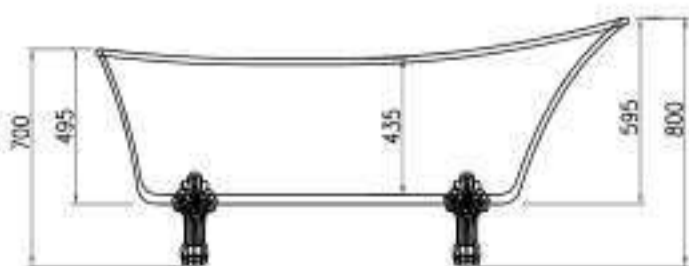

BỘ SƯU TẬP NAGOYA NAGOYA COLLECTION

- Bồn tắm độc lập 1700x800x800 mm
- Chất liệu: Acrylic
- Độ dày: 3.5 mm
- Đóng gói gồm: bộ xả, chân đế

- Freestanding bathtub 1700x800x800
- Material: acrylic
- Thickness: 3.5mm
- Waste set, feet