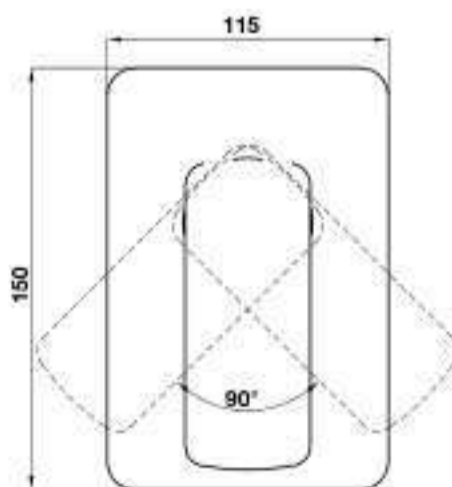

BỘ SỤU TẬP KOBE KOBE COLLECTION

Art.No.: 589.15.008

- Lưu lượng nước ở 3 bar: 21 lit/phút
- Màu sắc: Chrome
- Flow rate at 3 bar: 21 liters/min
- Finish: Chrome

Art.No.: 589.15.007

- Lưu lượng nước ở 3 bar:
  - Đường nước trên: 20,2 lit/phút
  - Đường nước dưới: 18,6 lit/phút
- Màu sắc: Chrome
- Flow rate at 3 bar:
  - Upper outlet: 20,2 liters/min
  - Lower outlet: 18,6 liters/min
- Finish: Chrome