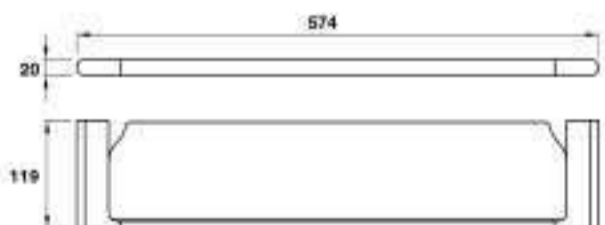

NEW

Art.No.: 580.87.512

- Kích thước: 600mm
- Vật liệu: Inox pha kẽm
- Màu: chrome
- Length: 600mm
- Material: sus + zinc
- Finish: chrome

Kệ kính CHIBA
CHIBA glass shelf

NEW

Art.No.: 580.87.530

- Kích thước: 574mm
- Vật liệu: Inox pha kẽm
- Màu: chrome
- Length: 574mm
- Material: sus + zinc
- Finish: chrome