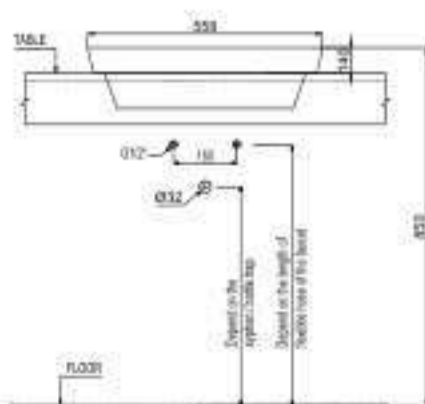

CHẬU SỨ ĐẶT BÀN TOP-MOUNT BASINS

Art.No.: 588.79.130

- Kích thước: 558x372x145 mm
- Tráng men Nano
- Hoàn thiện: Trắng
- Không có lỗ gắn vòi
- Không có xả tràn
- Đặt riêng siphon và bộ xả
- Dimension: 558x372x145 mm
- Nano self-cleaning glaze
- Finish: White
- Without tap platform
- Without overflow
- Order siphon and waste set separately

Art.No.: 588.79.131

- Kích thước: 546x406x180 mm
- Tráng men Nano
- Hoàn thiện: Trắng
- Có lỗ gắn vòi
- Có xả tràn
- Đặt riêng siphon và bộ xả
- Dimension: 546x406x180 mm
- Nano self-cleaning glaze
- Finish: White
- With tap platform
- With overflow
- Order siphon and waste set separately