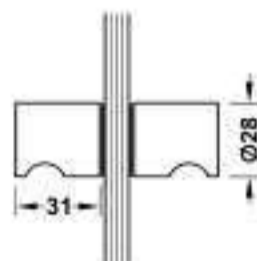

Tay nắm phòng tắm kính Knob handles

Art.No.: 981.53.272

- Vật liệu: Đồng thau
- Hoàn thiện: Chrome bóng
- Độ dày cửa: 8-12 mm
- Materials: Brass
- Finish: Polished Chrome
- Glass thickness: 8-12 mm

Tay nắm âm cho cửa kính Flush handle