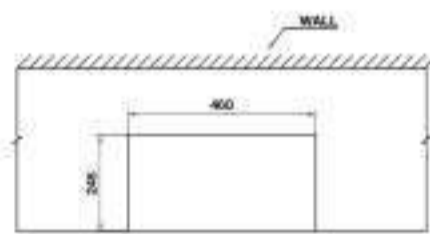

Art.No.: 588.44.040

- Kích thước: 480x380x160mm
- Hoàn thiện: Trắng
- Không có lỗ gắn vòi
- Có xả tràn
- Đặt riêng siphon và bộ xả
- Dimension: 480x380x160mm
- Finish: White
- Without tap hole, with overflow
- Order siphon and waste set separately