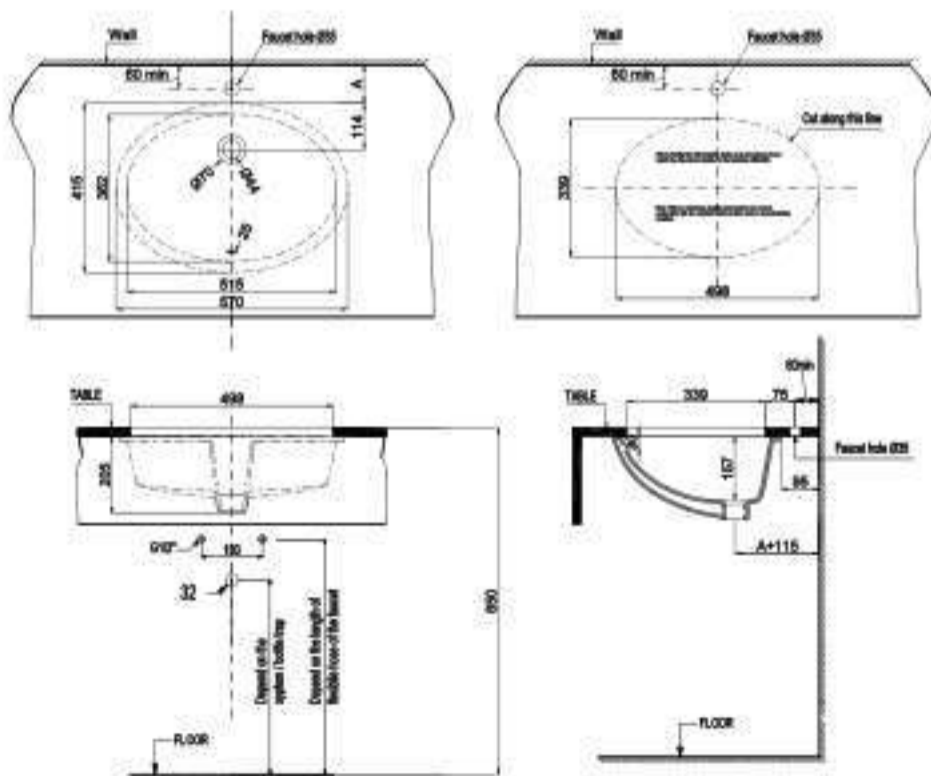

Art.No.: 588.79.015

- Kích thước: 570x415x205 mm
- Tráng men Nano
- Hoàn thiện: Trắng
- Không có lỗ gắn vòi
- Có xả tràn
- Đặt riêng siphon và bộ xả
- Dimension: 570x415x205 mm
- Nano self-cleaning glaze
- Finish: White
- Without tap platform
- With overflow
- Order siphon and waste set separately