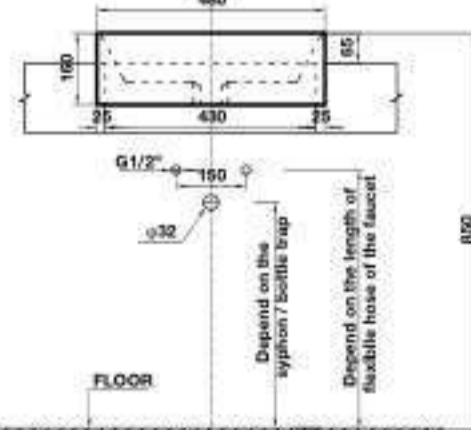

Art.No.: 588.44.040

- Kích thước: 480x380x160mm
- Hoàn thiện: Trắng
- Không có lỗ gắn vòi
- Có xả tràn
- Đặt riêng siphon và bộ xả
- Dimension: 480x380x160mm
- Finish: White
- Without tap hole, with overflow
- Order siphon and waste set separately