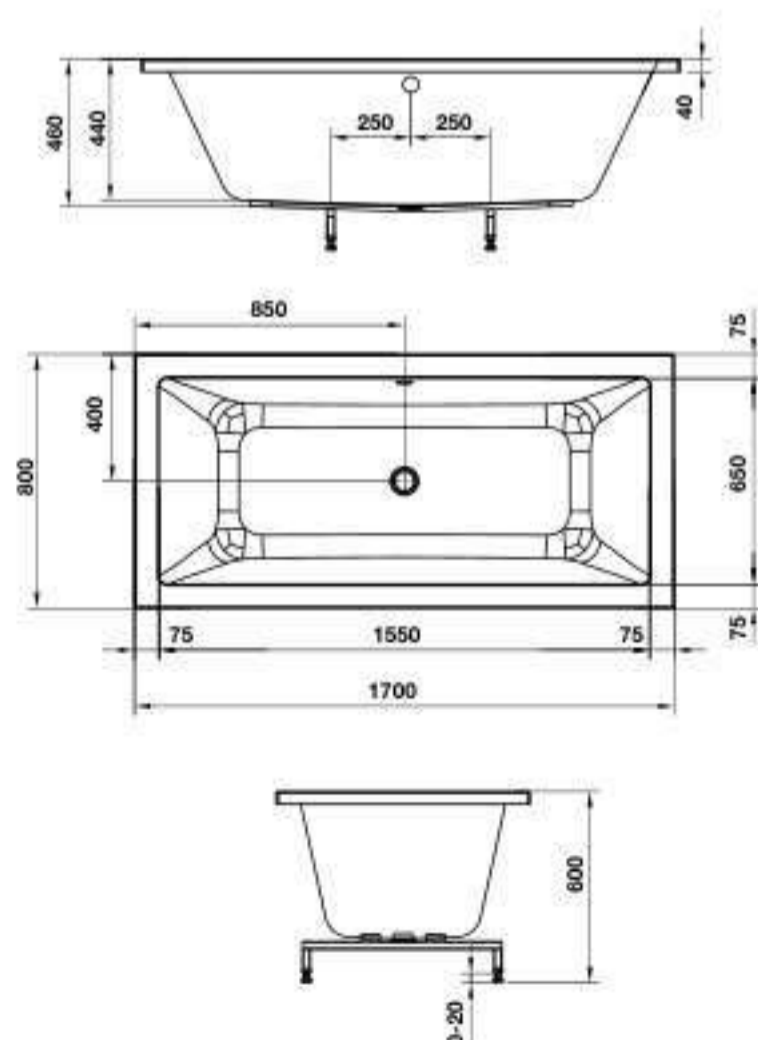

Art.No.: 588.79.602

- Bồn tắm âm hình chữ nhật, bằng acrylic màu trắng
- Dung tích: 238 lít
- Kích thước: 1700x800x460 mm
- Đường xả dưới chân bồn tắm
- Đã bao gồm bộ xả và ống thải
- Rectangle, white, acrylic, built-in bathtub
- Water capacity: 238 liters
- Dimension: 1700x800x460 mm
- Outlet in foot area
- Waste set and siphon included