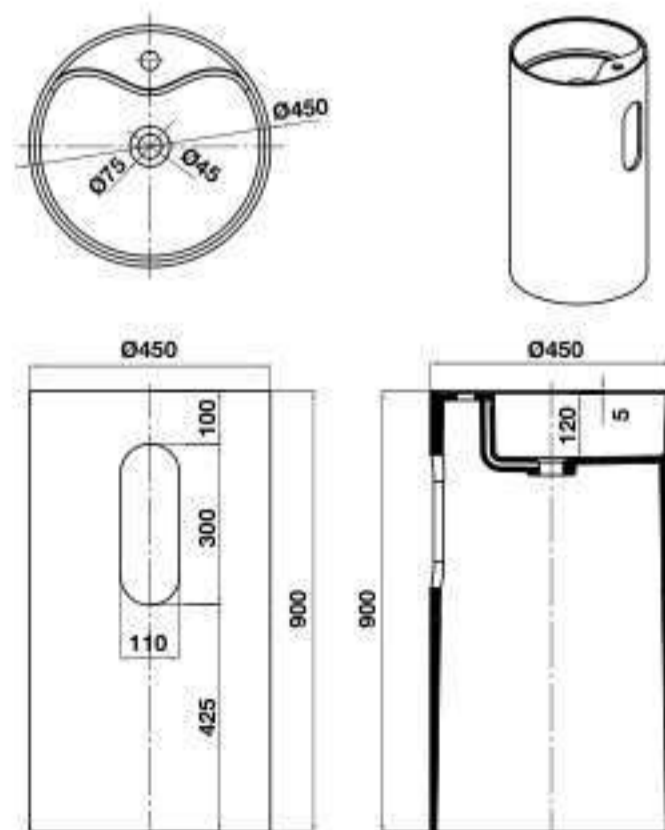

- Kích thước: 450x 900mm
- Vật liệu: Đá nhân tạo Solid Surface
- Hoàn thiện: Trắng mờ
- Có lỗ gắn vòi
- Có xả tràn
- Bao gồm bộ xả pop-up
- Đặt riêng bộ kết nối và bẫy mùi
- Dimension: 450x 900mm
- Material: Solid Surface
- Finish: Matt White
- With tap platform
- With overflow
- Included pop-up waste set
- Order connection & siphon separately