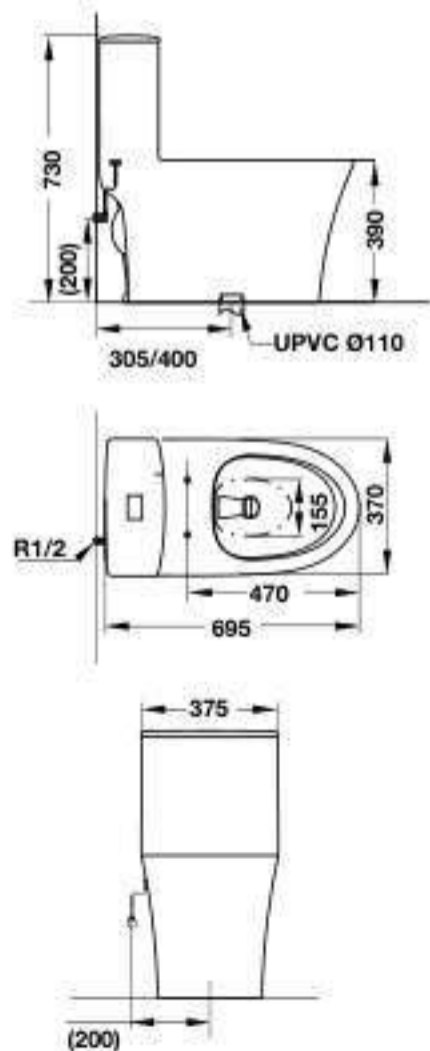

Art.No.: 588.79.407

- Bồn cầu một khối màu trắng 695 x 375 x 730 mm
- Tráng men Nano
- Nút xả kép nằm ở trên
- Hệ thống xả Syphonic jet 3.5/5 lit
- Tầm xả 305 mm
- Nắp bồn cầu đóng êm, bộ phụ kiện lắp đặt

- White one-piece toilet 695 x 375 x 730 mm
- Nano self-cleaning glaze
- Top dual flush
- Syphonic jet action 3.5/5 liters
- Rough-in 305 mm
- Seat and cover with soft closure, mounting set