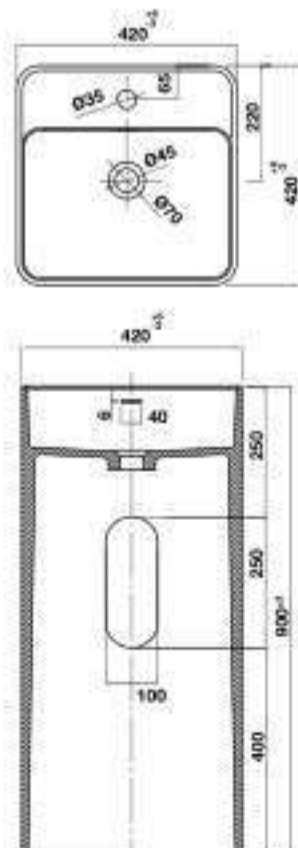

Art.No.: 588.87.400

- Kích thước: 420 x 420 x 900mm
- Vật liệu: Đá nhân tạo Solid Surface
- Hoàn thiện: Trắng mờ
- Có lỗ gắn vòi
- Có xả tràn
- Bao gồm bộ xả pop-up
- Đặt riêng bộ kết nối và bẫy mùi
- Dimension: 420 x 420 x 900mm
- Material: Solid Surface
- Finish: Matt White
- With tap platform
- With overflow
- Included pop-up waste set
- Order connection & siphon separately