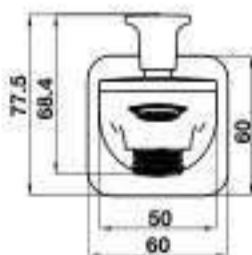

BỘ SƯU TẬP KOBE KOBE COLLECTION

Vòi xả bồn 2 đường nước 160 KOBE chrome
KOBE bath spout 2 outlets 160 chrome

Art.No.: 589.15.061

1. Lưu lượng nước ở 3 bar - đường nước 1: 31 lít/phút
   - Lưu lượng nước ở 3 bar - đường nước 2: 30 lít/phút
   - Màu sắc: Chrome
2. Flow rate at 3 bar - outlet 1: 31 liters/min
   - Flow rate at 3 bar - outlet 2: 30 liters/min
   - Finish: Chrome

Bộ trộn nổi 1 đường nước KOBE chrome
KOBE exposed mixer 1 outlet chrome

Art.No.: 589.15.006

1. Lưu lượng nước ở 3 bar: 22 lít/phút
   - Màu sắc: Chrome
2. Flow rate at 3 bar: 22 liters/min
   - Finish: Chrome

Bộ trộn nổi 2 đường nước KOBE chrome
KOBE exposed mixer 2 outlets chrome

Art.No.: 589.15.005

1. Lưu lượng nước ở 3 bar:
     - Vòi xả bồn: 21 lít/phút
     - Đầu cấp sen: 20 lít/phút
   - Màu sắc: Chrome
2. Flow rate at 3 bar:
     - Spout outlet: 21 liters/min
     - Shower outlet: 20 liters/min
   - Finish: Chrome