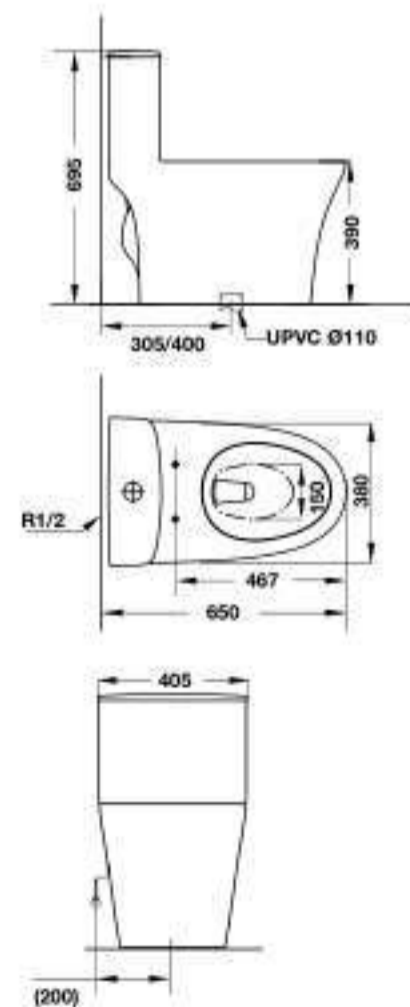

Art.No.: 588.79.406

- Bồn cầu một khối màu trắng 650 x 405 x 695 mm
- Thiết kế không vành
- Tráng men Nano
- Nút xả kép nằm ở trên
- Hệ thống xả Syphonic jet 3,5/5 lit
- Tầm xả 305 mm
- Nắp bồn cầu đóng êm, bộ phụ kiện lắp đặt
- White one-piece toilet 650 x 405 x 695 mm
- Rimless design
- Nano self-cleaning glaze
- Top dual flush
- Syphonic jet action 3,5/5 liters
- Rough-in 305 mm
- Seat and cover with soft closure, mounting set