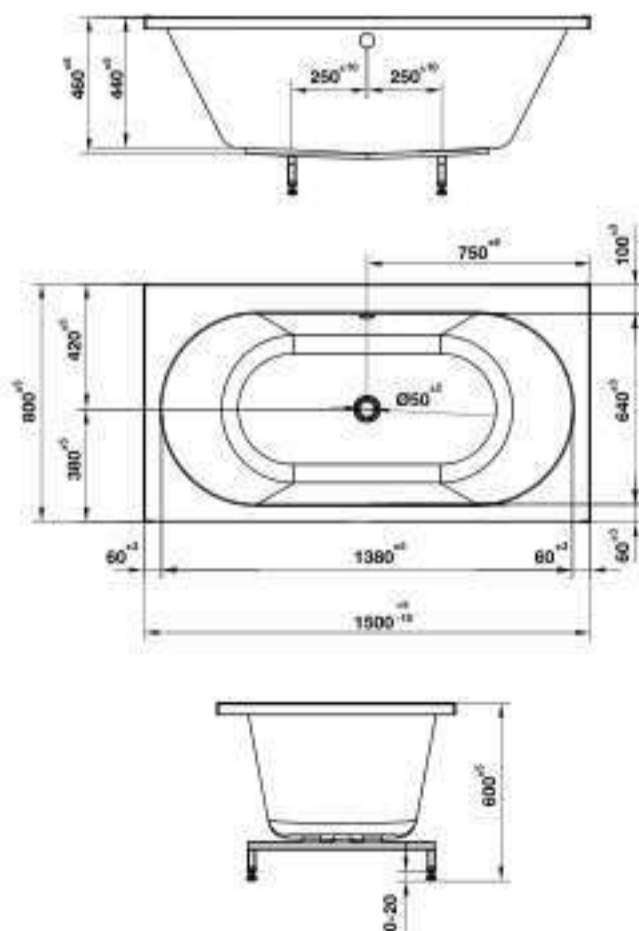

Art.No.: 588.79.601

- Bồn tắm âm hình bầu dục, bằng acrylic màu trắng
- Kích thước: 1500x800x460 mm
- Dung tích: 200 lít
- Đường xả dưới chân bồn tắm
- Đã bao gồm bộ xả và ống thải
- Oval, white, acrylic, built-in bathtub
- Dimension: 1500x800x460 mm
- Water capacity: 200 liters
- Outlet in foot area
- Waste set and siphon included