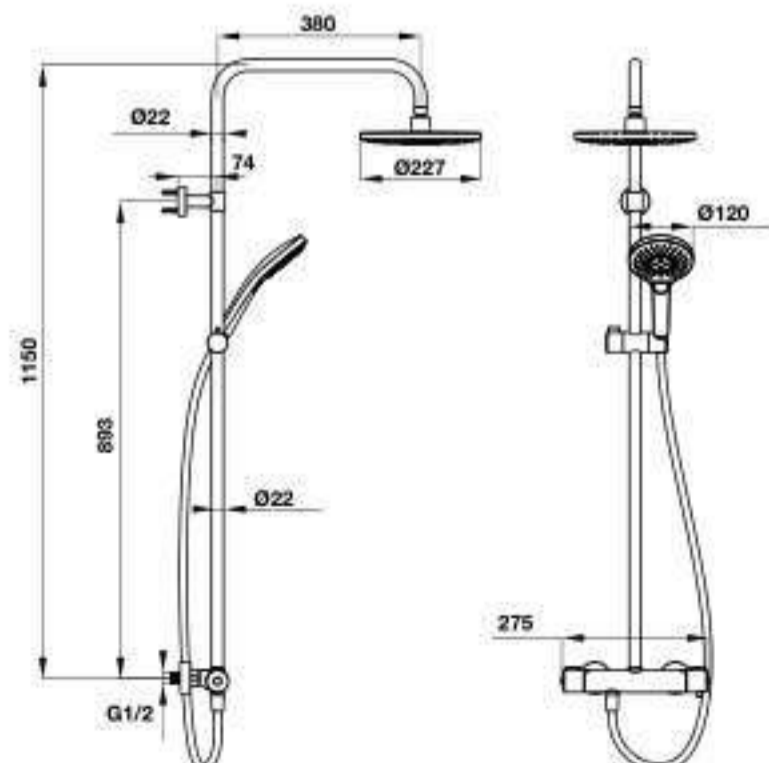

Art.No.: 495.60.101

- Lưu lượng nước ở 3 bar:
  - Sen đầu: 13.5 lít/phút
  - Sen tay: 9.2 lít/phút
- Dạng tia nước: Rain, Whirl, Mix
- Khóa nhiệt độ an toàn ở 38° C
- Dây sen PVC 1500 mm
- Màu sắc: Chrome

- Flow rate at 3 bar:
  - Overhead shower: 13.5 liters/min
  - Hand shower: 9.2 liters/min
- Spray type: Rain, Whirl, Mix
- Safety lock at 38° C
- PVC hose 1500 mm
- Finish: Chrome