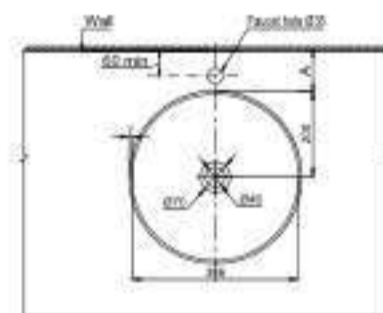

Art.No.: 588.79.060

- Kích thước: 400x145 mm
- Tráng men Nano
- Hoàn thiện: Trắng
- Không có lỗ gắn vòi
- Không có xả tràn
- Đặt riêng siphon và bộ xả
- Dimension: 400x145 mm
- Nano self-cleaning glaze
- Finish: White
- Without tap platform
- Without overflow
- Order siphon and waste set separately

Art.No.: 588.79.076

- Kích thước: 400x400x140 mm
- Tráng men Nano
- Hoàn thiện: Trắng
- Không có lỗ gắn vòi
- Không có xả tràn
- Đặt riêng siphon và bộ xả
- Dimension: 400x400x140 mm
- Nano self-cleaning glaze
- Finish: White
- Without tap platform
- Without overflow
- Order siphon and waste set separately