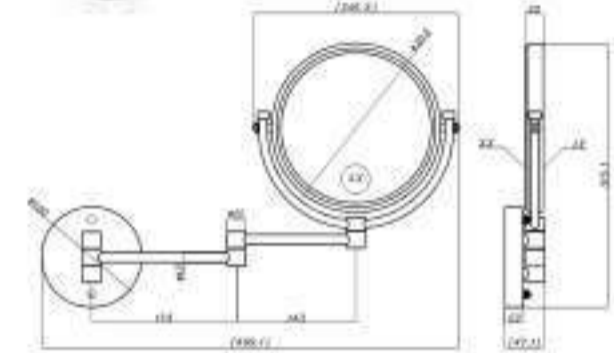

Gương phóng đại
Magnifying mirror

Art.No.: 983.24.052

- Gương phóng đại Ø200 mm
- Chất liệu: Đồng, kính
- Gương phóng to x3
- Chiều dài: 479.4 mm
- 8" magnifying mirror
- Material: Brass, glass
- Zoom mirror x3
- Length: 479.4 mm