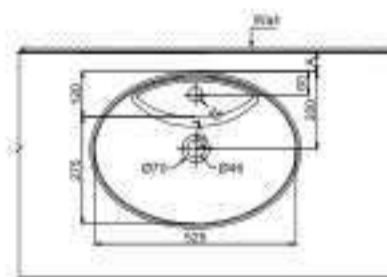

CHẬU SỨ ĐẶT BÀN TOP-MOUNT BASINS

Art.No.: 588.79.130

- Kích thước: 558x372x145 mm
- Tráng men Nano
- Hoàn thiện: Trắng
- Không có lỗ gắn vòi
- Không có xả tràn
- Đặt riêng siphon và bộ xả
- Dimension: 558x372x145 mm
- Nano self-cleaning glaze
- Finish: White
- Without tap platform
- Without overflow
- Order siphon and waste set separately

Art.No.: 588.79.131

- Kích thước: 546x406x180 mm
- Tráng men Nano
- Hoàn thiện: Trắng
- Có lỗ gắn vòi
- Có xả tràn
- Đặt riêng siphon và bộ xả
- Dimension: 546x406x180 mm
- Nano self-cleaning glaze
- Finish: White
- With tap platform
- With overflow
- Order siphon and waste set separately