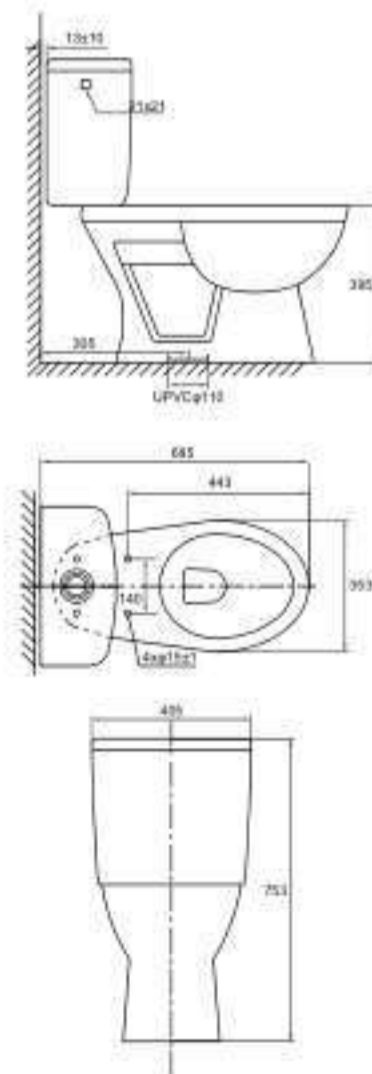

Art.No.: 588.44.405

- Kích thước: 405 x 695 x 743 mm
- Hệ thống xả thẳng mạnh mẽ 4,8 lit
- Tầm xả 305 mm
- Nắp bồn cầu đóng êm, bộ phụ kiện lắp đặt

- Size: 405 x 695 x 743 mm
- Wash-down flushing: 3/4.8 l
- S-Trap rough-in: 305 mm
- PP- Soft closing seat, includes flexible hose and wax ring.