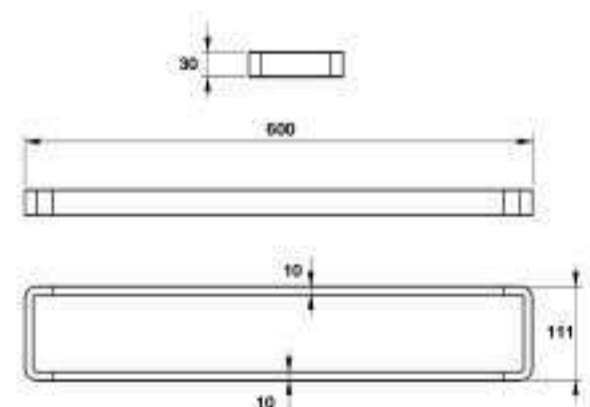

Art.No.: 495.80.236

- Chất liệu: Đồng
- Treo tường
- Màu sắc: Chrome
- Material: Brass
- Wall-mounted
- Finish: Chrome