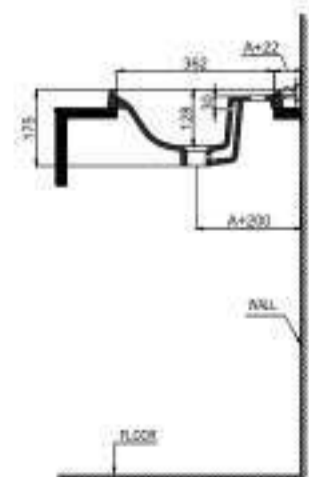

CHẬU SỨ ĐẶT BÀN TOP-MOUNT BASINS

Art.No.: 588.79.130

- Kích thước: 558x372x145 mm
- Tráng men Nano
- Hoàn thiện: Trắng
- Không có lỗ gắn vòi
- Không có xả tràn
- Đặt riêng siphon và bộ xả
- Dimension: 558x372x145 mm
- Nano self-cleaning glaze
- Finish: White
- Without tap platform
- Without overflow
- Order siphon and waste set separately

Art.No.: 588.79.131

- Kích thước: 546x406x180 mm
- Tráng men Nano
- Hoàn thiện: Trắng
- Có lỗ gắn vòi
- Có xả tràn
- Đặt riêng siphon và bộ xả
- Dimension: 546x406x180 mm
- Nano self-cleaning glaze
- Finish: White
- With tap platform
- With overflow
- Order siphon and waste set separately