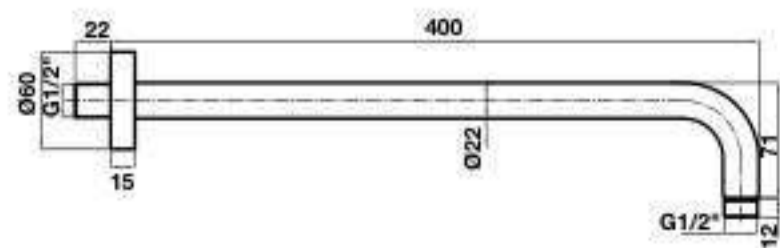

Art.No.: 589.15.390

- Bát sen đầu 250mm, nhựa ABS
- Thanh sen 40cm, đồng
- Màu: vàng mờ
- 250 shower head, ABS
- 40cm Wall Concealed Top Spray mixer, Brass
- Finish: Brush gold