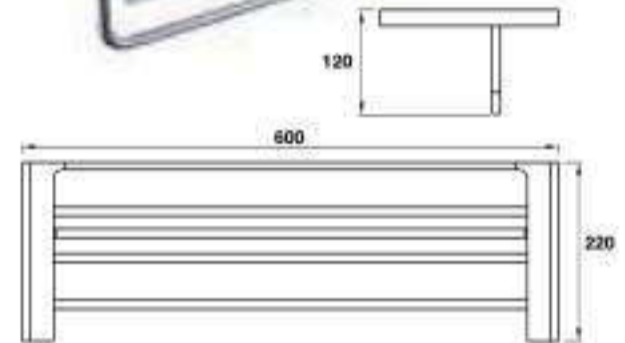

Art.No.: 580.87.512

- Kích thước: 600mm
- Vật liệu: Inox pha kẽm
- Màu: chrome
- Length: 600mm
- Material: sus + zinc
- Finish: chrome

Kệ kính CHIBA
CHIBA glass shelf

NEW