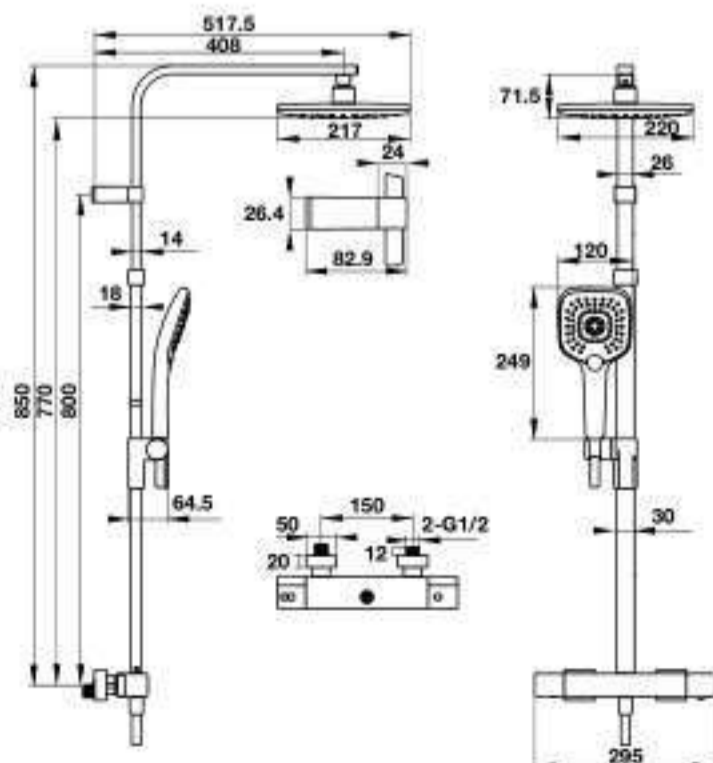

Art.No.: 495.60.102

- Lưu lượng nước ở 3 bar:
  - Sen đầu: 12.8 lít/phút
  - Sen tay: 9.1 lít/phút
- Dạng tia nước: Rain, Whirl, Mix
- Khóa nhiệt độ an toàn ở 38° C
- Dây sen PVC 1500 mm
- Màu sắc: Chrome

- Flow rate at 3 bar:
  - Overhead shower: 12.8 liters/min
  - Hand shower: 9.1 liters/min
- Spray type: Rain, Whirl, Mix
- Safety lock at 38° C
- PVC hose 1500 mm
- Finish: Chrome