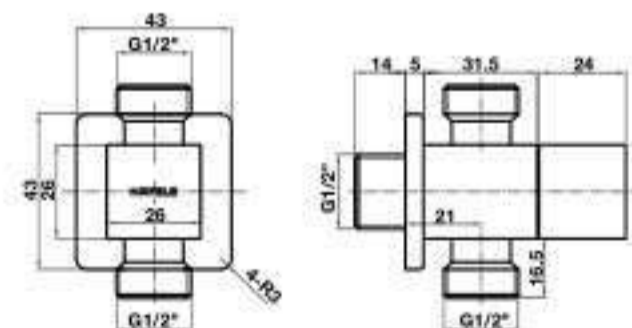

NEW

Art.No.: 589.15.330

- Lưu lượng nước chảy: 5 lít/ phút
- Vật liệu: SUS 304

- Flow rate: 5L/M
- Material: SUS 304

Art.No.: 589.15.931

- Kích thước kết nối tường G ½
- Kích thước kết nối đường nước G ½
- Màu: Vàng mờ
- Chất liệu: đồng

- Connection dimension wall G ½
- Connection dimension outlet G ½
- Finish: Brush gold
- Material: brass