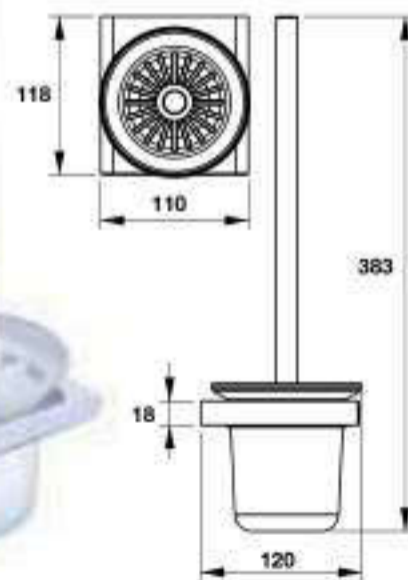

NEW

Art.No.: 580.87.500

- Vật liệu: Inox pha kẽm
- Màu: chrome

- Material: sus + zinc
- Finish: chrome

Già treo cọ vệ sinh CHIBA
CHIBA toilet brush holder

NEW

Art.No.: 580.87.570

- Vật liệu: Inox pha kẽm
- Màu: chrome