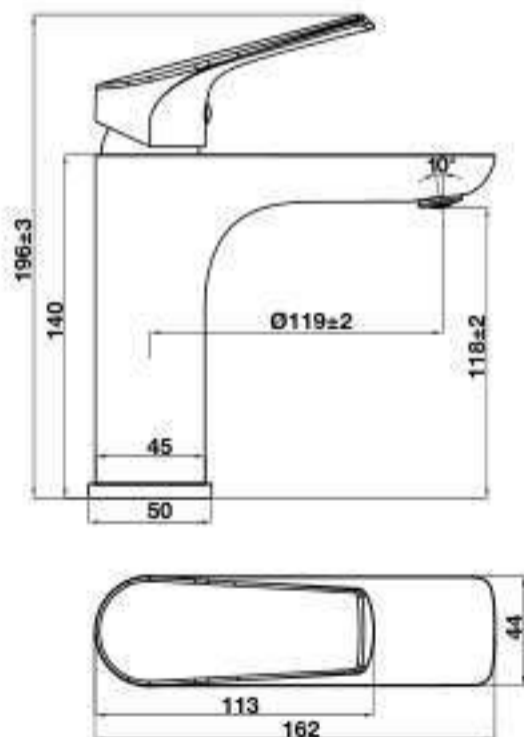

Art.No.: 589.15.182

- Vật liệu: đồng + kẽm
- Lõi cartridge sứ
- Đầu lọc Neoperl
- Dây cấp nước inox 60cm
- Không bao gồm bộ xả
- Material: brass + zamak
- Neoperl aerator, ceramic cartridge
- 60CM SUS304 inlet pipe
- Without waste set