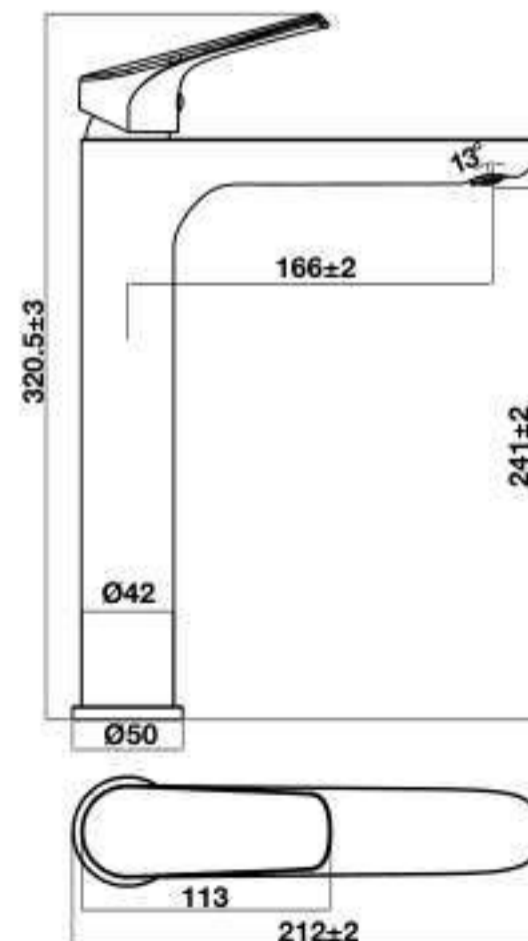

NEW

Art.No.: 589.15.185

- Vật liệu: đồng + kẽm
- Lõi cartridge sứ
- Đầu lọc Neoperl
- Dây cấp nước inox 60cm
- Không bao gồm bộ xả
- Material: brass + zamak
- Neoperl aerator, ceramic cartridge
- 60CM SUS304 inlet pipe
- Without waste set