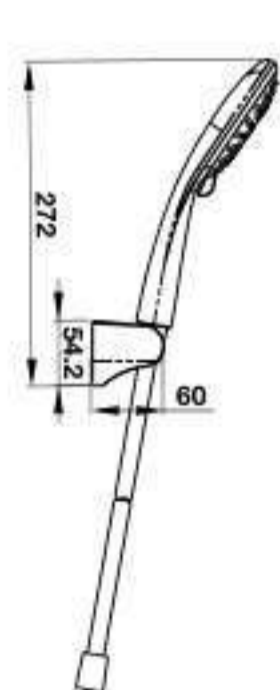

Bộ sen tay Airsense 5 chức năng
5F Airsense hand shower set

Art.No.: 485.60.626

- Sen tay 5 chức năng
- Giá đỡ có thể điều chỉnh
- Dây sen PVC 1200 mm
- Màu sắc: Chrome
- 5-function hand shower
- Adjustable holder
- PVC hose 1200 mm
- Finish: Chrome