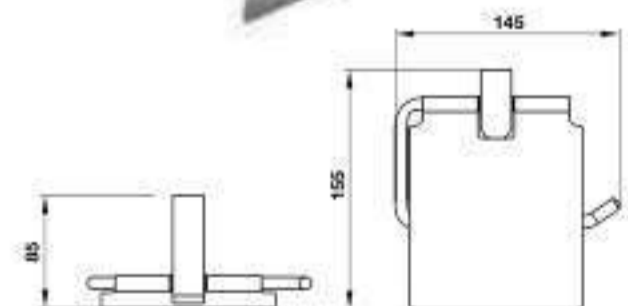

Art.No.: 580.87.540

- Chất liệu: Thép không gỉ
- Treo tường
- Màu sắc: Chrome

- Material: SUS
- Wall-mounted
- Finish: Chrome