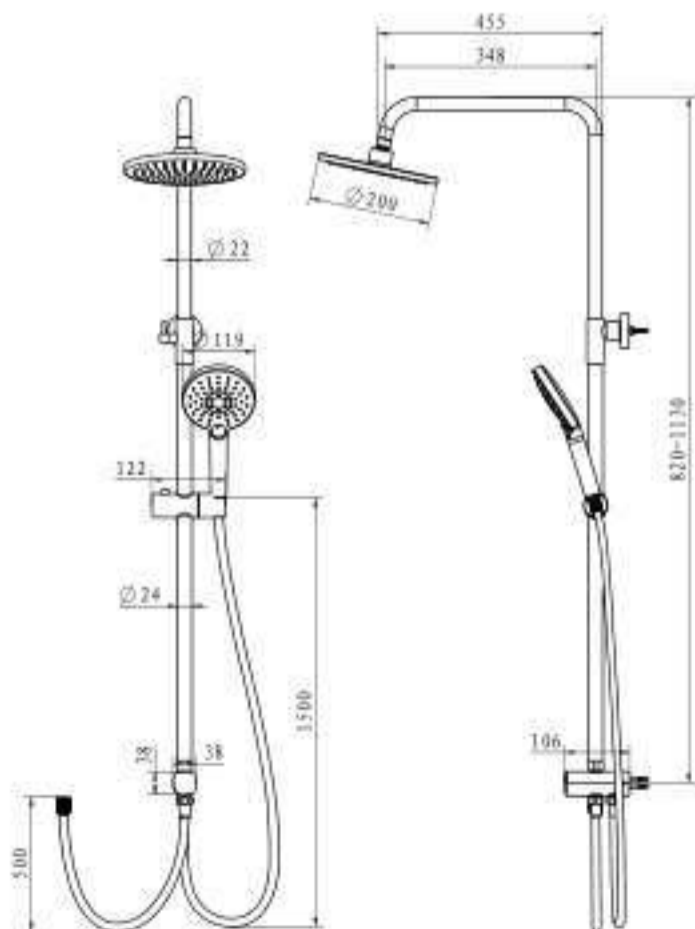

Art.No.: 589.34.189

- Màu sắc: chrome
- Sen đầu: 200mm
- Sen tay: 119mm, 3 chế độ
- Thân sen inox 304
- Dây sen inox 304 1.5m & 0.5m
- Nút nhấn chuyển 2 chức năng
- Finish: Chrome
- Shower head: 200mm
- Hand shower: 3 functions , 119mm
- Shower pipe: SUS304
- SUS 304 Shower Hose 1.5m & 0.5m
- 2 functions plastic Press diverter

Art.No.: 495.60.685

- Lưu lượng nước ở 3 bar: 22 lit/phút
- Giá đỡ sen điều chỉnh
- Dây sen SUS 1500 mm
- Màu sắc: Chrome
- Flow rate at 3 bar: 22 liters/min
- Multi-angle adjustable bracket
- Shower hose SUS 1500 mm
- Finish: Chrome