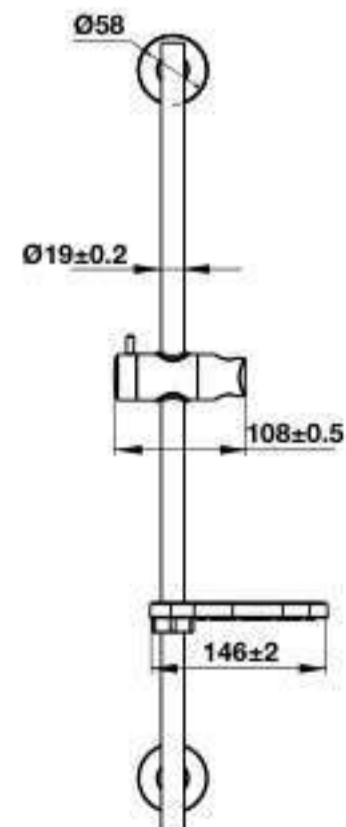

Art.No.: 485.60.706

- Chiều dài: 660 mm
- Khoảng cách khoan tường: 590 mm
- Giá đỡ có thể điều chỉnh
- Màu sắc: chrome
- Length: 660 mm
- Drill distance: 590 mm
- Adjustable holder
- Finish: Chrome