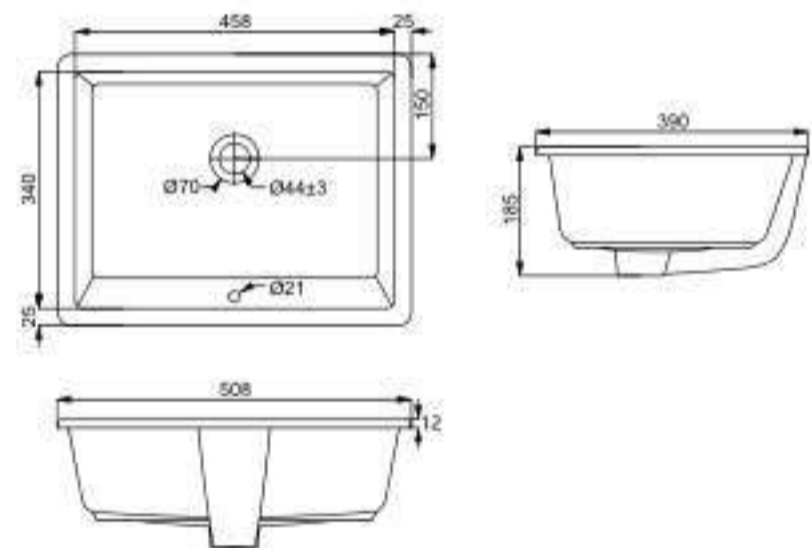

Art.No.: 588.79.120

- Kích thước: 508x390x185 mm
- Tráng men Nano
- Hoàn thiện: Trắng
- Không có lỗ gắn vòi
- Có xả tràn
- Đặt riêng siphon và bộ xả
- Dimension: 508x390x185 mm
- Nano self-cleaning glaze
- Finish: White
- Without tap platform
- With overflow
- Order siphon and waste set separately