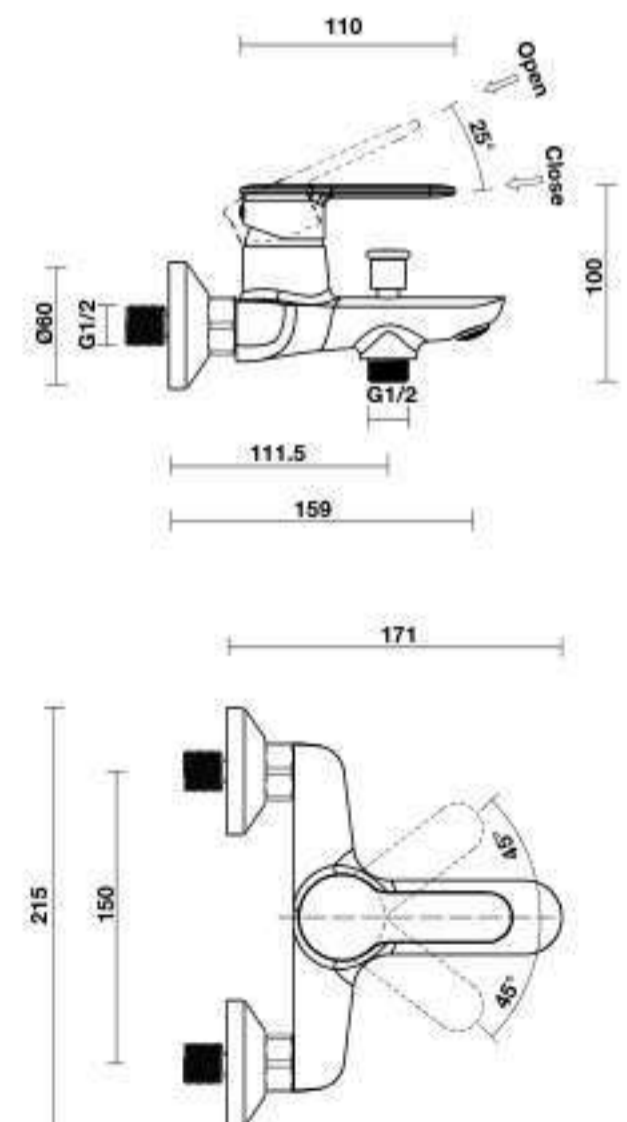

Art.No.: 485.61.038

- Chất liệu: Đồng
- Lưu lượng nước: 7.5l/ phút
- Màu sắc: Chrome
- Không bao gồm bộ xả

- Material: Brass
- Flow rate: 7.5l/m
- Finish: Chrome
- Without waste set

Art.No.: 485.61.046

- Lưu lượng nước: 7.5l/ phút
- Chất liệu: Đồng
- Màu sắc: Chrome
- Không bao gồm bộ xả

- Flow rate: 7.5l/m
- Material: Brass
- Finish: Chrome
- Without waste set

Art.No.: 485.61.039

- Chất liệu: Đồng
- Lưu lượng nước: 23.5 lít/ phút
- Màu sắc: Chrome

- Material: Brass
- Cartridge: Waifal
- Aerator: Neoperl
- Flow rate: 23.5liters/m
- Finish: Chrome