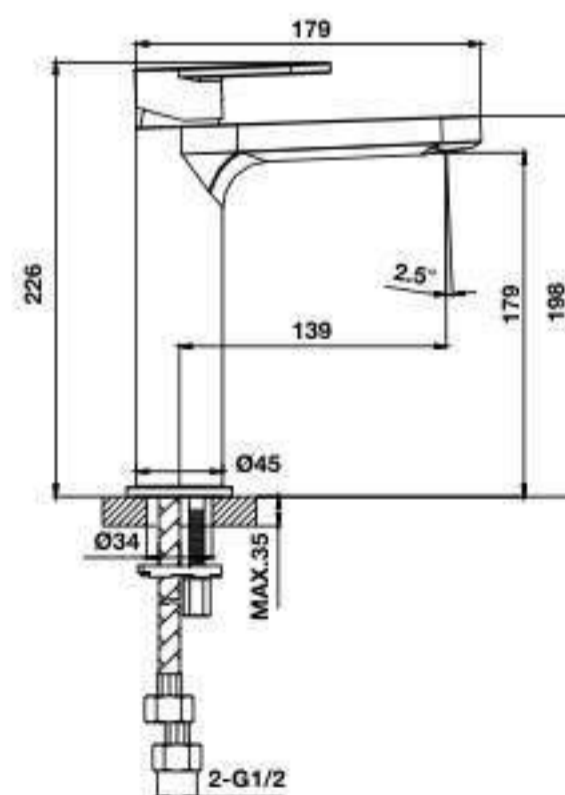

NEW

Art.No.: 589.69.111

- Vật liệu: đồng + kẽm
- Lõi cartridge Sedal
- Đầu lọc Neoperl
- Dây cấp nước ren 1/2"
- Lưu lượng nước ở 3 bar: 3.68l
- Không bao gồm bộ xả
- Material: brass body+zinc alloy handle
- Sedal ceramic cartridge
- Neoperl aerator
- 1/2" connecting hoses
- Flow rate: 3.68L at 3 bar
- Without waste set

Art.No.: 589.69.112

- Vật liệu: đồng + kẽm
- Lõi cartridge Sedal
- Đầu lọc Neoperl
- Dây cấp nước ren 1/2"
- Lưu lượng nước ở 3 bar: 3.65l
- Không bao gồm bộ xả
- Material: brass body+zinc alloy handle
- Sedal ceramic cartridge
- Neoperl aerator
- 1/2" connecting hoses
- Flow rate: 3.65L at 3 bar
- Without waste set