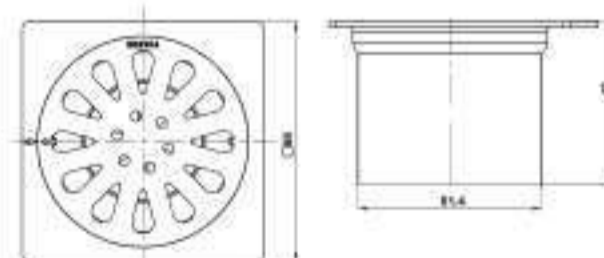

Art.No.: 983.24.076

- Chất liệu: SUS 304
- Bao gồm nắp ngăn mùi
- Màu sắc: Brushed nickel
- Material: SUS 304
- Odor cover is included
- Finish: Brushed nickel