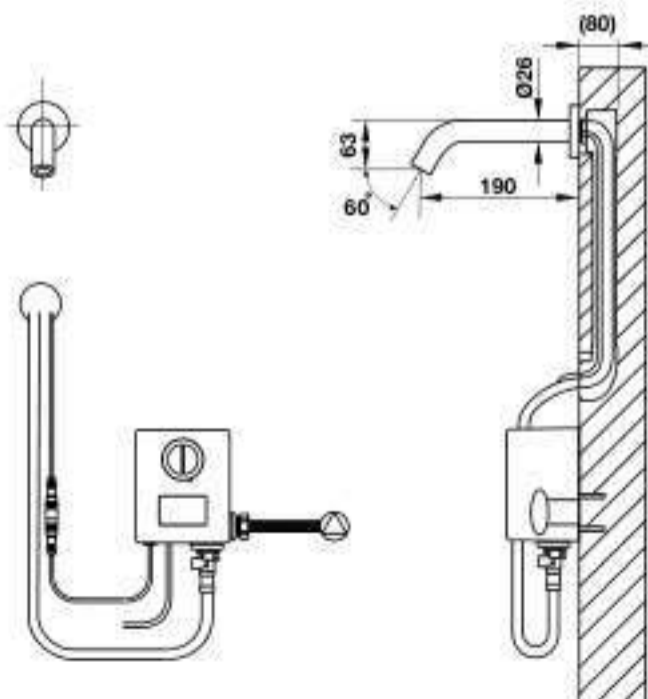

Art.No.: 589.64.002

- Vòi cảm ứng
- Vật liệu: Đồng
- Màu sắc: Chrome
- Áp lực nước: 0.05-0.8Mpa
- Lưu lượng nước ở 3 bar: 3 lít/phút
- Kích thước: 190 x 26 x 63 mm
- Nguồn điện:
  - DC 6V (4 Pin Alkaline/ 1.5 V, AA type)
  - AC 230V 50/60Hz
- Không có bộ xả
- Sensor faucet
- Material: Brass
- Finish: Chrome
- Water Pressure: 0.05-0.8Mpa
- Flow rate at 3 bar: 3 liters/min
- Size: 190 x 26 x 63 mm
- Power:
  - DC 6V (4 Alkaline bateries /1.5V, AA type)
  - AC 230V 50/60Hz
- Without waste set