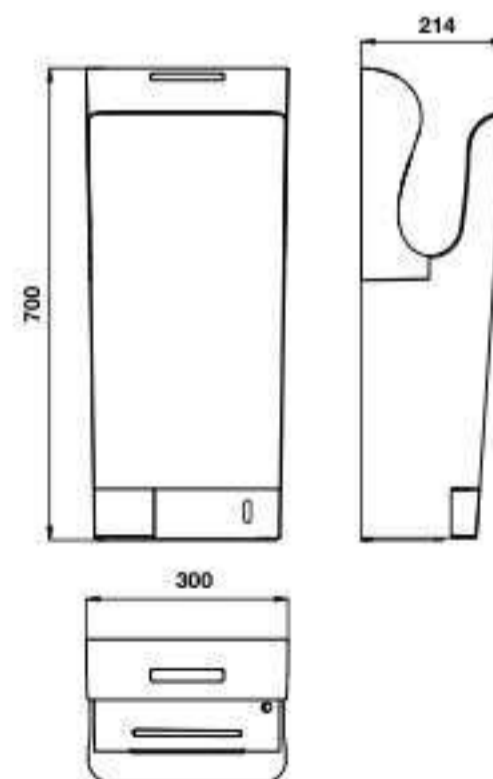

Art.No.: 983.64.004

- Cao độ lắp đặt: 915-935 mm
- Công suất đầu vào: 1750-2050 W
- Vận tốc gió: 95m/s
- Độ ồn: 72 dB @1m
- Chất liệu: Nhựa ABS
- Màu: Trắng
- Kích thước: 300x215x700 mm
- Nguồn: AC 220-240V / 50Hz
- Elevation installation: 915-935 mm
- Input power: 1750-2050 W
- Air Speed: 95m/s
- Noise level: 72 dB @1m
- Material: ABS plastic
- Finish: White
- Dimensions: 300x215x700 mm
- Power: AC 220-240V / 50Hz