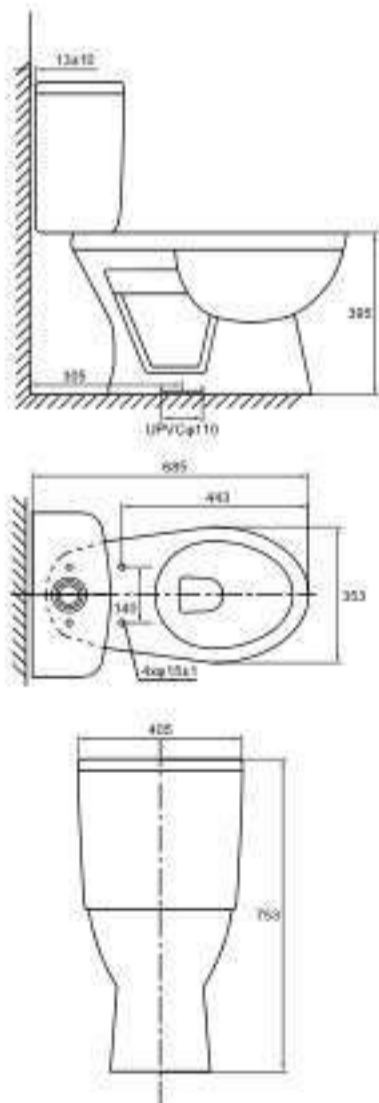

NEW

Art.No.: 588.44.402

- Kích thước: 365x690x735 mm
- Hệ thống xả thẳng mạnh mẽ 3/4.8 lit
- Tầm xả 305 mm
- Nắp bồn cầu đóng êm, bộ phụ kiện lắp đặt

- Size: 365x690x735mm
- Wash-down flushing: 3/4.8L
- S-Trap rough-in: 305mm
- PP soft-closing seat, includes flexible hose & wax-ring

BỒN CẦU TOILETS

Bồn cầu hai khối NEO FRESH III Two piece toilet NEO FRESH III

NEW

Bồn cầu hai khối NEO FRESH III S Two piece toilet NEO FRESH III S

NEW

Art.No.: 588.44.404

- Kích thước: 405 x 695 x 743 mm
- Hệ thống xả thẳng mạnh mẽ 3/4,8 lit
- Tầm xả 305 mm
- Nắp bồn cầu đóng êm, bộ phụ kiện lắp đặt

- Size: 405 x 695 x 743 mm
- Wash-down flushing: 3/4.8 l
- S-Trap rough-in: 305 mm
- PP- Soft closing seat, includes flexible hose and wax ring.

Art.No.: 588.44.405

- Kích thước: 405 x 695 x 743 mm
- Hệ thống xả thẳng mạnh mẽ 4,8 lit
- Tầm xả 305 mm
- Nắp bồn cầu đóng êm, bộ phụ kiện lắp đặt

- Size: 405 x 695 x 743 mm
- Wash-down flushing: 3/4.8 l
- S-Trap rough-in: 305 mm
- PP- Soft closing seat, includes flexible hose and wax ring.

KHU CÔNG CỘNG
PUBLIC AREAS

KHU CÔNG CÔNG PUBLIC AREAS

Bồn cầu treo tường SAPPORO SAPPORO wall-hung toilet