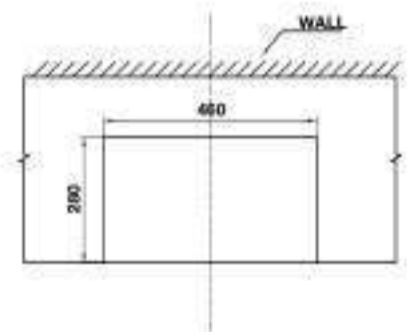

Art.No.: 588.44.040

- Kích thước: 480x380x160mm
- Hoàn thiện: Trắng
- Không có lỗ gắn vòi
- Có xả tràn
- Đặt riêng siphon và bộ xả
- Dimension: 480x380x160mm
- Finish: White
- Without tap hole, with overflow
- Order siphon and waste set separately