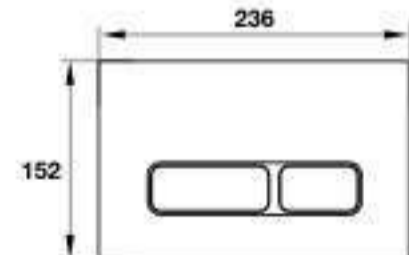

KHU CÔNG CỘNG PUBLIC AREAS

Két nước âm Mechanical 1140 cho bốn cầu treo
Mechanical 1140 concealed cistern for wall-hung toilet

Art.No.: 588.73.920

- Két nước âm Mechanical cho bốn cầu treo tường
- Khoảng cách lắp bốn cầu vào khung đỡ 180/230 mm
- Chân đế có thể điều chỉnh từ 0-200 mm
- Chế độ xả kép mặt trước 6/3 lít hoặc 4,5/3 lít
- Độ dày két nước: 118 mm
- Sử dụng với nút nhấn xả của Häfele
- Mechanical concealed cistern for wall-hung toilet
- Fasten distance 180/230 mm
- Adjustable feet: 0-200 mm
- Front dual flush 6/3 litres or 4.5/3 litres
- Thickness: 118 mm
- Compatible with Häfele Mechanical actuator

Nút nhấn xả thải Mechanical tròn
Dual Mechanical actuator plate round

- Màu chrome / Chrome **588.73.543**
- Màu trắng / White **588.73.544**
- Màu đen / Black **588.73.545**

- Nút xả thải kép
- Chất liệu bằng nhựa
- Flush actuator plate with dual flush system
- Plastic material

Nút nhấn xả thải Mechanical chữ nhật
Dual Mechanical actuator plate rectangle

- Màu chrome / Chrome **588.73.564**
- Màu trắng / White **588.73.565**
- Màu đen / Black **588.73.566**

- Nút xả thải kép
- Chất liệu bằng nhựa
- Flush actuator plate with dual flush system
- Plastic material