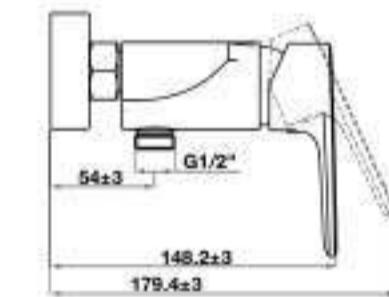

BỘ SƯU TẬP KOBE KOBE COLLECTION

Vòi xả bồn 2 đường nước 160 KOBE chrome
KOBE bath spout 2 outlets 160 chrome

Art.No.: 589.15.061

1. Lưu lượng nước ở 3 bar - đường nước 1: 31 lít/phút
   - Lưu lượng nước ở 3 bar - đường nước 2: 30 lít/phút
   - Màu sắc: Chrome
2. Flow rate at 3 bar - outlet 1: 31 liters/min
   - Flow rate at 3 bar - outlet 2: 30 liters/min
   - Finish: Chrome

Bộ trộn nổi 1 đường nước KOBE chrome
KOBE exposed mixer 1 outlet chrome

Art.No.: 589.15.006

1. Lưu lượng nước ở 3 bar: 22 lít/phút
   - Màu sắc: Chrome
2. Flow rate at 3 bar: 22 liters/min
   - Finish: Chrome

Bộ trộn nổi 2 đường nước KOBE chrome
KOBE exposed mixer 2 outlets chrome

Art.No.: 589.15.005

1. Lưu lượng nước ở 3 bar:
     - Vòi xả bồn: 21 lít/phút
     - Đầu cấp sen: 20 lít/phút
   - Màu sắc: Chrome
2. Flow rate at 3 bar:
     - Spout outlet: 21 liters/min
     - Shower outlet: 20 liters/min
   - Finish: Chrome