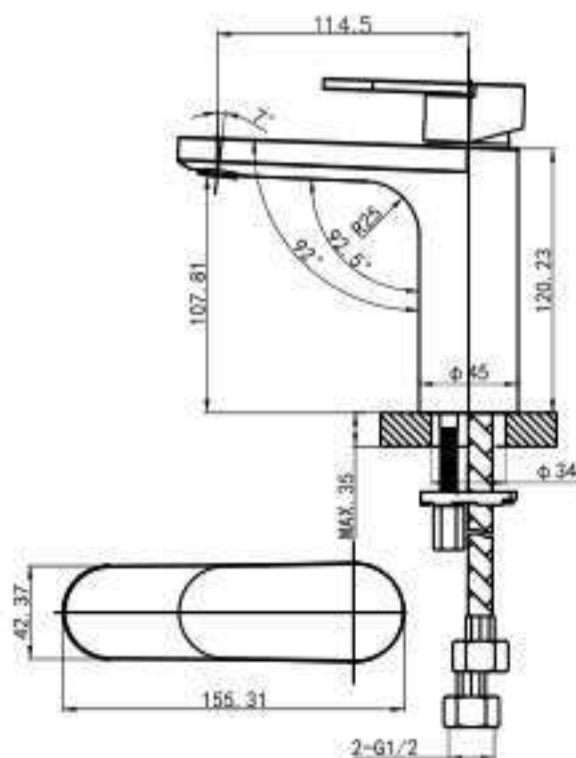

NEW

Art.No.: 589.69.111

- Vật liệu: đồng + kẽm
- Lõi cartridge Sedal
- Đầu lọc Neoperl
- Dây cấp nước ren 1/2"
- Lưu lượng nước ở 3 bar: 3.68l
- Không bao gồm bộ xả
- Material: brass body+zinc alloy handle
- Sedal ceramic cartridge
- Neoperl aerator
- 1/2" connecting hoses
- Flow rate: 3.68L at 3 bar
- Without waste set

Art.No.: 589.69.112

- Vật liệu: đồng + kẽm
- Lõi cartridge Sedal
- Đầu lọc Neoperl
- Dây cấp nước ren 1/2"
- Lưu lượng nước ở 3 bar: 3.65l
- Không bao gồm bộ xả
- Material: brass body+zinc alloy handle
- Sedal ceramic cartridge
- Neoperl aerator
- 1/2" connecting hoses
- Flow rate: 3.65L at 3 bar
- Without waste set