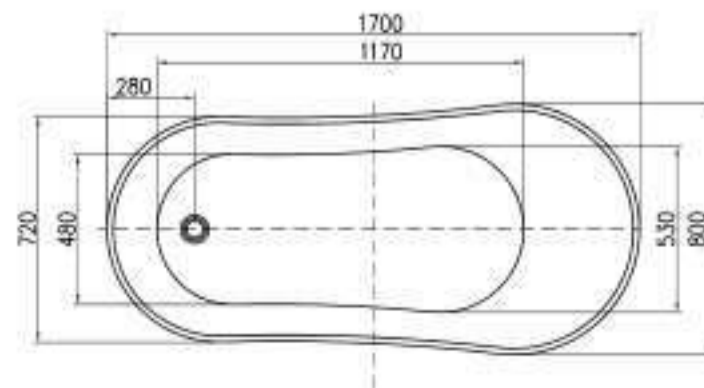

BỘ SƯU TẬP NAGOYA NAGOYA COLLECTION

- Bồn tắm độc lập 1700x800x800 mm
- Chất liệu: Acrylic
- Độ dày: 3.5 mm
- Đóng gói gồm: bộ xả, chân đế

- Freestanding bathtub 1700x800x800
- Material: acrylic
- Thickness: 3.5mm
- Waste set, feet