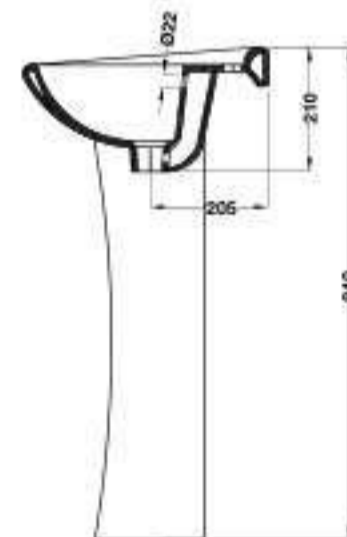

Art.No.: 588.44.001

- Kích thước 530 x 420 x 840 mm
- Có lỗ gắn vòi
- Có xả tràn
- Bao gồm bộ dụng cụ cố định tường
- Size (W x L x H): 530 x 420 x 840 mm
- With overflow hole and single tap platform
- Includes wall fixing kit