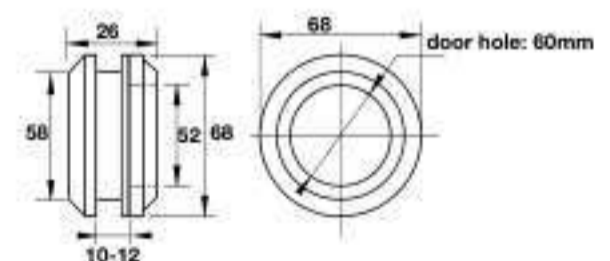

Tay nắm phòng tắm kính Knob handles

Art.No.: 981.53.272

- Vật liệu: Đồng thau
- Hoàn thiện: Chrome bóng
- Độ dày cửa: 8-12 mm
- Materials: Brass
- Finish: Polished Chrome
- Glass thickness: 8-12 mm

Tay nắm âm cho cửa kính Flush handle