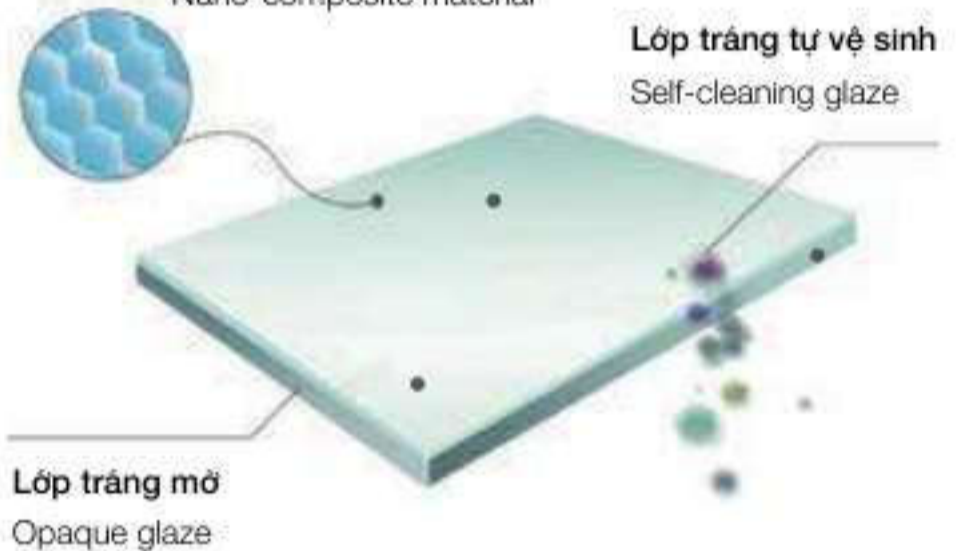

Chất liệu nano-composite

Nano-composite material

Nắp đóng êm

Soft-close cover

Êm ái & nhẹ nhàng Quiet & smooth

Nắp dày làm từ vật liệu PP/UF, đóng mở nhẹ nhàng.

Made of high-quality PP/UF material, the cover opens.