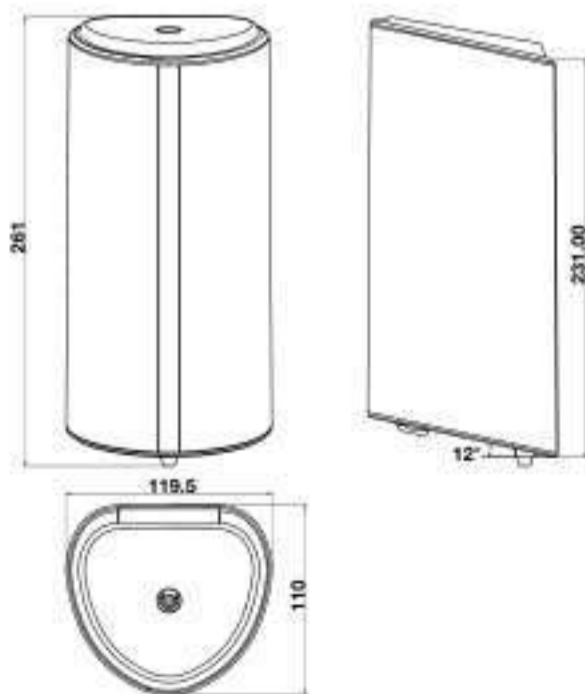

Art.No.: 580.37.051

1. Bình xịt xà phòng
   - Dùng được các loại dung dịch: gel rửa tay, cồn, xà phòng
   - Thể tích 850 ml
   - Lưu lượng: 0.2- 2.5 ml / lần (Điều chỉnh 5 cấp độ)
   - Màu sắc: Màu trắng
   - Kích thước: 261x120x110 mm
   - Nguồn điện: DC 6V
2. Sensor soap dispenser
   - Working for all kinds of clean fluid: alcohol, alcohol gel or Liquid sanitizer.
   - With soap/ liquid bottle 850ml
   - Flow of soap liquid: 0.2- 2.5 ml /time (5 level adjustable)
   - Finish: White
   - Size: 261x120x110 mm
   - Power: DC 6V