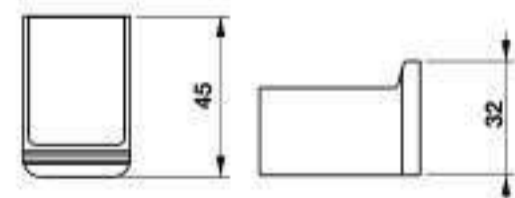

Ly đựng dụng cụ KOBE
KOBE toothbrush holder

Art.No.: 495.80.241

- Chất liệu: Kính trắng mờ
- Phụ kiện trượt

- Material: Frost Glass cup
- Sliding accessory

Móc treo khăn mặt kính đen KOBE
KOBE towel hook with black glass