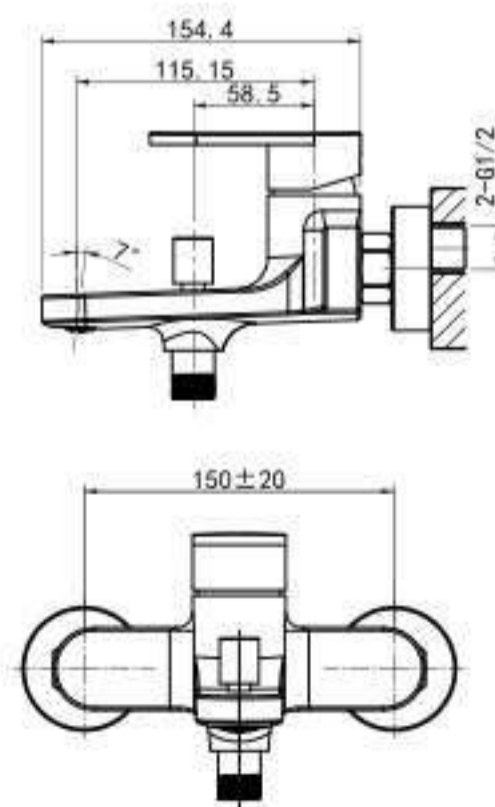

Art.No.: 589.69.113

- Vật liệu: đồng + kẽm
- Lòai cartridge Sedal
- Đầu lọc Neoperl
- Dây cấp nước ren 1/2"
- Lưu lượng nước ở 3 bar: 3,67l
- Không bao gồm bộ xả
- Material: brass body+zinc alloy handle
- Sedal ceramic cartridge
- Neoperl aerator
- 1/2" connecting hoses
- Flow rate: 3,67L at 3 bar
- Without waste set

Art.No.: 589.69.114

- Vật liệu: đồng + kẽm
- Lòai cartridge Sedal
- Đầu lọc Neoperl
- Dây cấp nước ren 1/2"
- Lưu lượng nước ở 3 bar: xả xô 15,22l & tay sen 7,03l
- Material: Brass alloy
- Sedal ceramic cartridge
- Neoperl aerator
- G 1/2" thread
- Flow rate: spout 15,22L at 3 bar
- Hand shower 7,03L at 3 bar