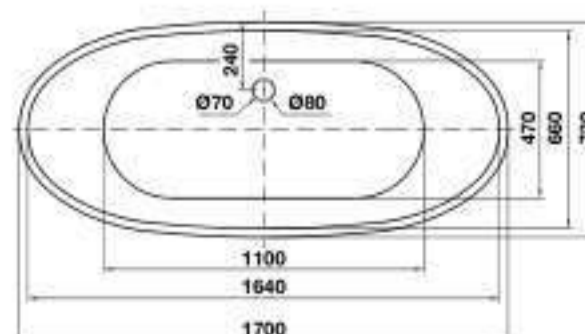

Art.No.: 588.99.600

- Bồn tắm độc lập hình bầu dục, bằng acrylic màu trắng
- Dung tích: 215 lít
- Kích thước: 1700x730x660 mm
- Đường xả dưới chân bồn tắm
- Đã bao gồm bộ xả và ống thải

- Oval, white; acrylic; Free-standing bathtub
- Water capacity: 215 liters
- Dimension: 1700x730x660 mm
- Outlet in foot area
- Waste set and siphon included