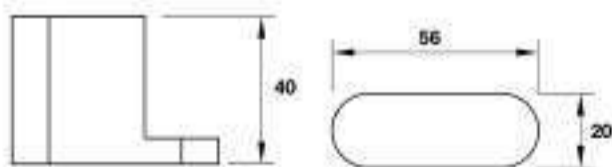

NEW

Art.No.: 580.87.500

- Vật liệu: Inox pha kẽm
- Màu: chrome

- Material: sus + zinc
- Finish: chrome

Già treo cọ vệ sinh CHIBA
CHIBA toilet brush holder

NEW

Art.No.: 580.87.570

- Vật liệu: Inox pha kẽm
- Màu: chrome