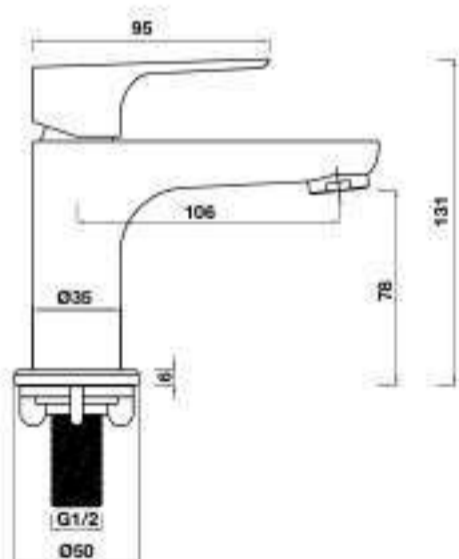

BỘ SƯU TẬP ECO ECO COLLECTION

Vòi nước lạnh
Cold water tap

NEW

Art.No.: 485.61.035

- Van đĩa sứ
- Lưu lượng nước: 65 lít/phút
- Chất liệu: đồng
- Màu sắc: Chrome
- Không bao gồm bộ xả
- Ceramic disc valve
- Flow rate: 65.l/m
- Material: brass
- Finish: chrome
- Without waste set

Vòi nước lạnh 150
Cold water tap 150

NEW

Art.No.: 589.25.483

- Lưu lượng nước: 5.62 lít/phút
- Chất liệu: đồng
- Màu sắc: Chrome
- Không bao gồm bộ xả
- Flow rate: 5.62l/m
- Material: brass
- Finish: chrome
- Without waste set