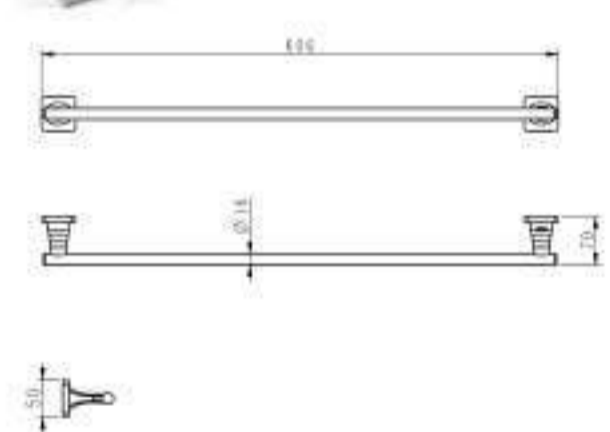

Thanh treo khăn đơn FORTUNE 600 mm
FORTUNE single towel rail 600 mm

Chrome / Chrome	980.64.392
Đen / Matt Black	580.41.514

- Khoảng cách khoan 606 mm
- Chất liệu: Đồng
- Màu sắc: Chrome
- Drill distance: 606 mm
- Material: brass
- Finish: chrome