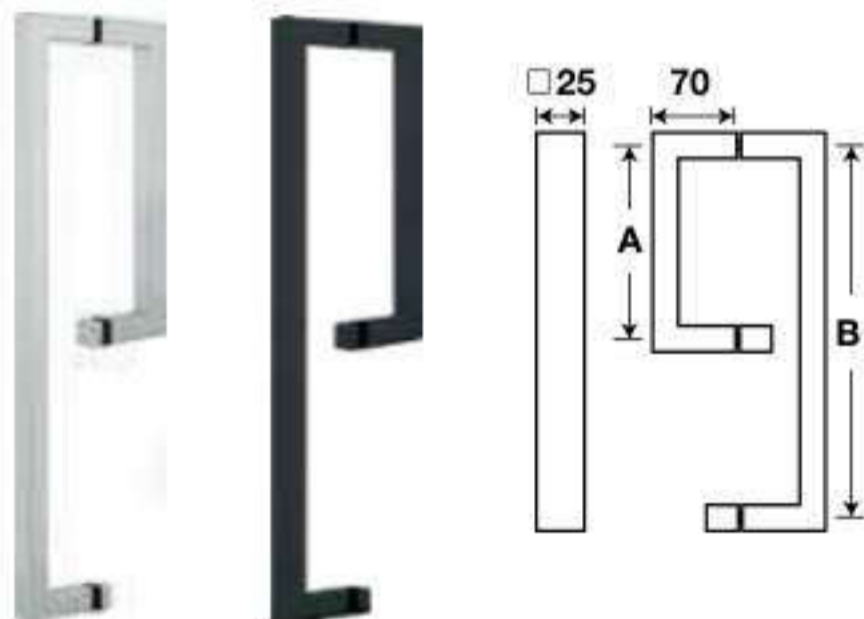

Tay nắm phòng tắm kính
Shower door handles

Polished Stainless steel Inox bóng	200x450mm	903.02.250
	300x500mm	903.02.251
	450x550mm	903.02.252
Satin Black / Đen mờ	200x450mm	903.12.321
	300x500mm	903.12.323
	450x550mm	903.12.325

- Vật liệu: Inox304
- Độ dày cửa: 6-15 mm
- Materials: SUS304
- Glass thickness: 6-15 mm