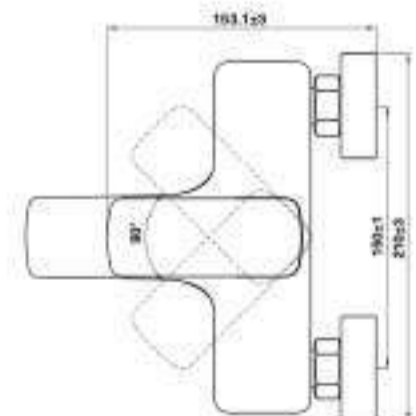

BỘ SƯU TẬP KOBE KOBE COLLECTION

Vòi xả bồn 2 đường nước 160 KOBE chrome
KOBE bath spout 2 outlets 160 chrome

Art.No.: 589.15.061

1. Lưu lượng nước ở 3 bar - đường nước 1: 31 lít/phút
   - Lưu lượng nước ở 3 bar - đường nước 2: 30 lít/phút
   - Màu sắc: Chrome
2. Flow rate at 3 bar - outlet 1: 31 liters/min
   - Flow rate at 3 bar - outlet 2: 30 liters/min
   - Finish: Chrome

Bộ trộn nổi 1 đường nước KOBE chrome
KOBE exposed mixer 1 outlet chrome

Art.No.: 589.15.006

1. Lưu lượng nước ở 3 bar: 22 lít/phút
   - Màu sắc: Chrome
2. Flow rate at 3 bar: 22 liters/min
   - Finish: Chrome

Bộ trộn nổi 2 đường nước KOBE chrome
KOBE exposed mixer 2 outlets chrome

Art.No.: 589.15.005

1. Lưu lượng nước ở 3 bar:
     - Vòi xả bồn: 21 lít/phút
     - Đầu cấp sen: 20 lít/phút
   - Màu sắc: Chrome
2. Flow rate at 3 bar:
     - Spout outlet: 21 liters/min
     - Shower outlet: 20 liters/min
   - Finish: Chrome