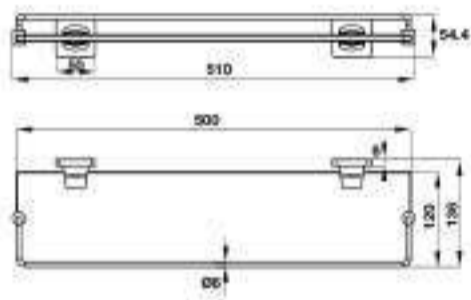

PHỤ KIỆN PHÒNG TẮM FORTUNE FORTUNE BATHROOM ACCESSORIES

Kệ kính FORTUNE FORTUNE glass shelf