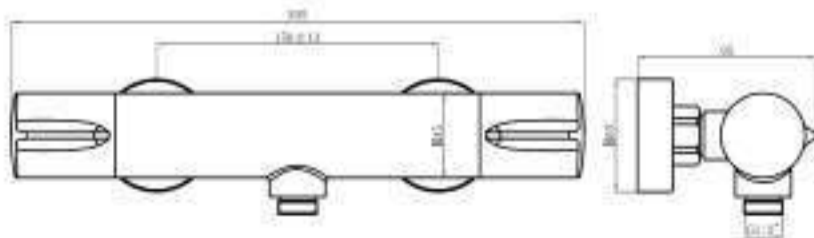

Art.No.: 589.15.009

- Van trộn điều nhiệt 1 đường nước
- Vật liệu: kẽm
- Khóa nhiệt độ an toàn ở 38° C
- Shower mixer body 1 outlet set
- Zamak 45 body + ppa water path
- Zamak diver handle / thermostatic handle
- Mj thermostatic cartridge / diverter