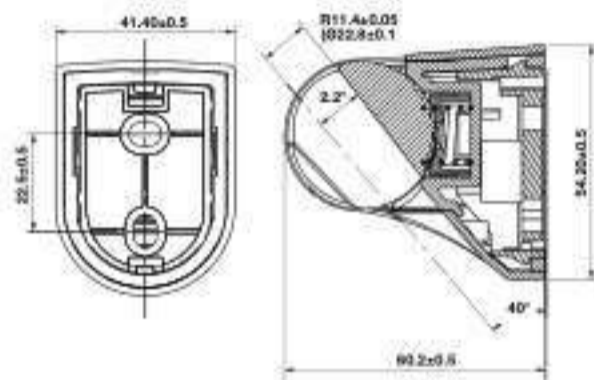

PHỤ KIỆN SEN TAY HAND SHOWER ACCESSORIES

Art.No.: 485.60.707

- Giá đỡ có thể điều chỉnh
- Màu sắc: chrome
- Adjustable holder
- Finish: Chrome