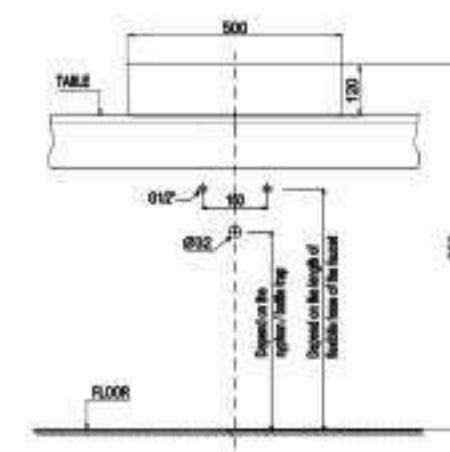

Art.No.: 588.79.031

- Kích thước: 420x420x145 mm
- Tráng men Nano
- Hoàn thiện: Trắng
- Có lỗ gắn vòi
- Có xả tràn
- Đặt riêng siphon và bộ xả
- Dimension: 420 x 420 x 145 mm
- Nano self-cleaning glaze
- Finish: White
- With tap platform
- With overflow
- Order siphon and waste set separately

Art.No.: 588.79.032

- Kích thước: 500x420x150 mm
- Tráng men Nano
- Hoàn thiện: Trắng
- Có lỗ gắn vòi
- Có xả tràn
- Đặt riêng siphon và bộ xả
- Dimension: 500x420x150 mm
- Nano self-cleaning glaze
- Finish: White
- With tap platform
- With overflow
- Order siphon and waste set separately