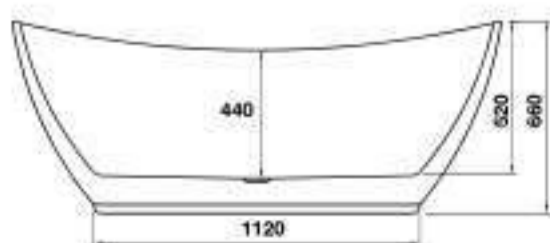

Art.No.: 588.99.600

- Bồn tắm độc lập hình bầu dục, bằng acrylic màu trắng
- Dung tích: 215 lít
- Kích thước: 1700x730x660 mm
- Đường xả dưới chân bồn tắm
- Đã bao gồm bộ xả và ống thải

- Oval, white; acrylic; Free-standing bathtub
- Water capacity: 215 liters
- Dimension: 1700x730x660 mm
- Outlet in foot area
- Waste set and siphon included