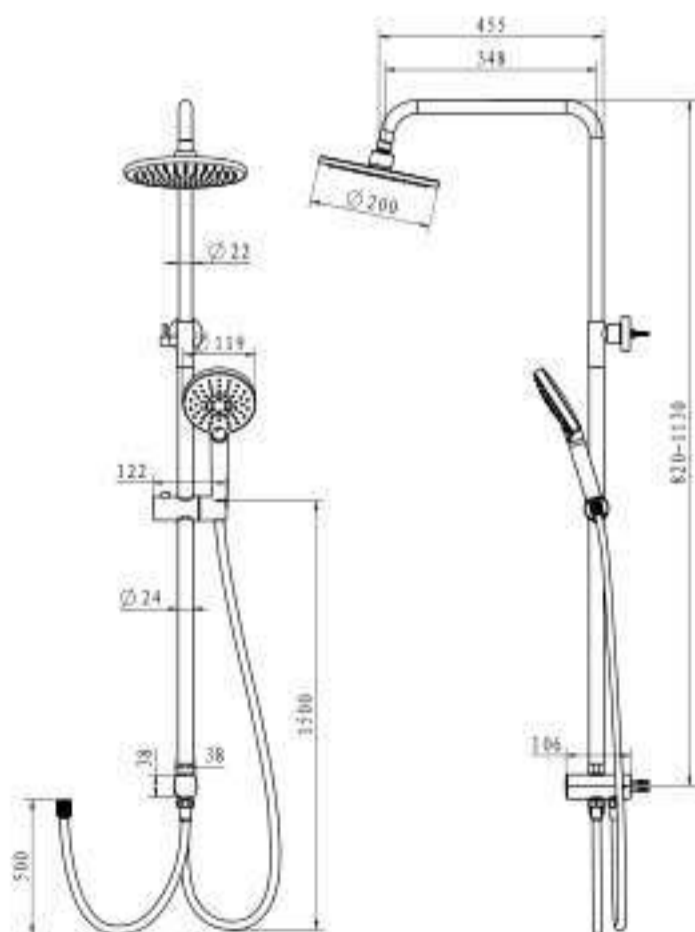

NEW

Art.No.: 589.34.189

- Màu sắc: chrome
- Sen đầu: 200mm
- Sen tay: 119mm, 3 chế độ
- Thân sen inox 304
- Dây sen inox 304 1.5m & 0.5m
- Nút nhấn chuyển 2 chức năng
- Finish: Chrome
- Shower head: 200mm
- Hand shower: 3 functions, 119mm
- Shower pipe: SUS304
- SUS 304 Shower Hose 1.5m & 0.5m
- 2 functions plastic Press diverter

Art.No.: 589.34.429

- Màu sắc: đen mờ
- Sen đầu: 200mm
- Sen tay: 119mm, 3 chế độ
- Thân sen inox 304
- Dây sen: PVC 1.5m & 0.5m
- Nút nhấn chuyển 2 chức năng
- Finish: Matt black
- Shower head: 200mm
- Hand shower: 3 functions, 119mm
- Shower pipe: SUS304
- PVC Shower Hose 1.5m & 0.5m
- 2 functions plastic Press diverter