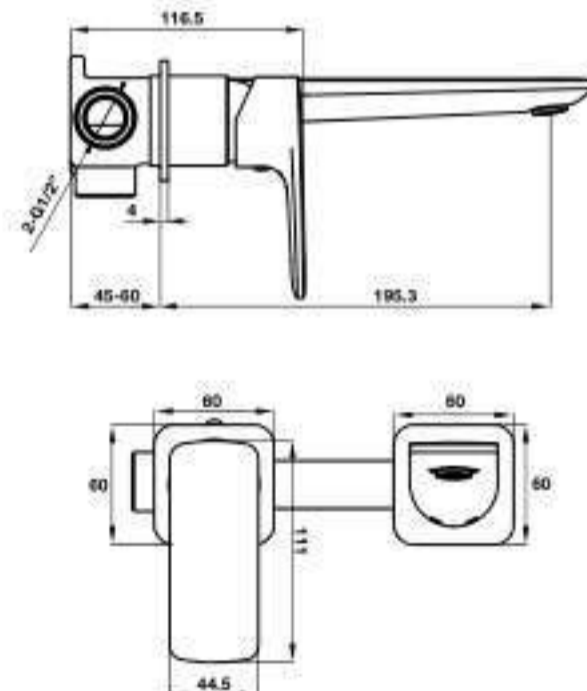

Art.No.: 589.15.004

- Lưu lượng nước ở 3 bar: 10 lít/phút
- Không gồm bộ xả
- Màu sắc: Chrome
- Không bao gồm bộ xả
- Flow rate at 3 bar: 10 liters/min
- Without waste set
- Finish: Chrome
- Without waste set