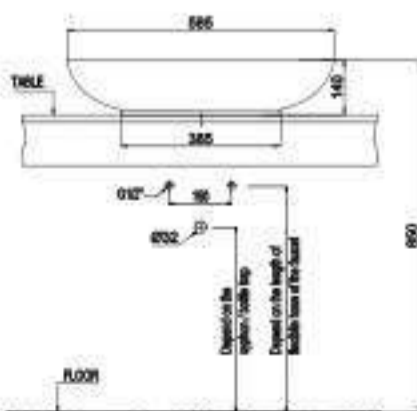

CHẬU SỨ ĐẶT BÀN ABOVE COUNTER BASIN

Art.No.: 588.79.030

- Kích thước: 585x390x180 mm
- Tráng men Nano
- Hoàn thiện: Trắng
- Không có lỗ gắn vòi
- Không có xả tràn
- Đặt riêng siphon và bộ xả
- Dimension: 585x390x180 mm
- Nano self-cleaning glaze
- Finish: White
- Without tap platform
- Without overflow
- Order siphon and waste set separately

Art.No.: 588.79.075

- Kích thước: 500x350x120 mm
- Tráng men Nano
- Hoàn thiện: Trắng
- Không lỗ gắn vòi
- Không có xả tràn
- Đặt riêng siphon và bộ xả
- Dimension: 500x350x120 mm
- Nano glazing
- Finish: White
- Without tap hole
- Without overflow
- Please order siphon and waste set