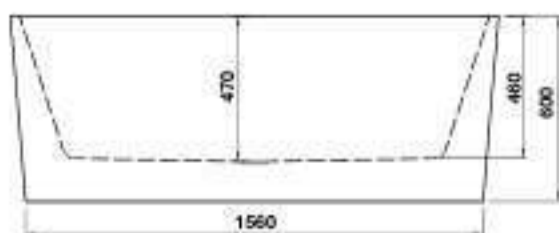

Art.No.: 588.99.620

- Bồn tắm độc lập hình bầu dục, bằng acrylic màu trắng
- Kích thước: 1700x820x600 mm
- Dung tích: 310 lít
- Đường xả dưới chân bồn tắm
- Đã bao gồm bộ xả và ống thải

- Bồn tắm độc lập hình bầu dục, bằng acrylic màu trắng
- Kích thước: 1700x820x600 mm
- Dung tích: 310 lít
- Đường xả dưới chân bồn tắm
- Đã bao gồm bộ xả và ống thải