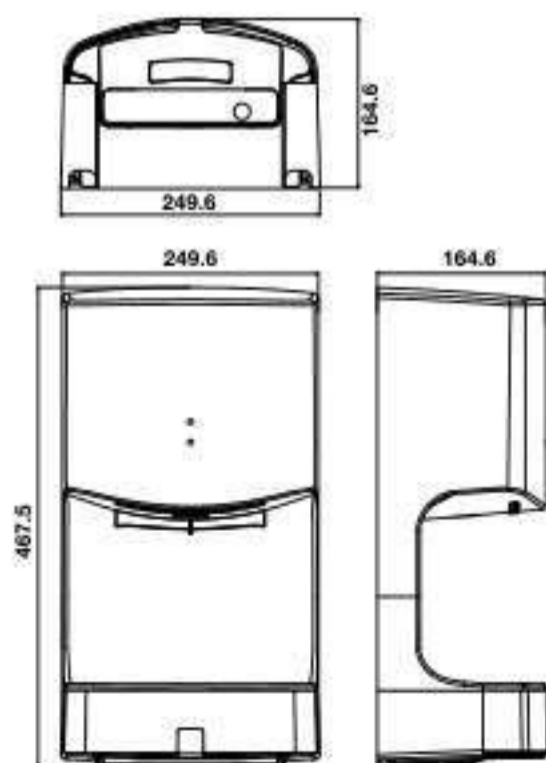

Art.No.: 983.64.003

- Cao độ lắp đặt: 1170 mm
- Công suất đầu vào: 1450-1600 W
- Vận tốc gió: 105m/s
- Độ ồn: 76 dB @1m
- Khoảng cách cảm biến: 9-15 cm
- Chất liệu: Nhựa ABS
- Màu: Trắng
- Kích thước: 250x165x468 mm
- Nguồn: AC 220-240V / 50Hz
- Elevation installation: 1170 mm
- Input power: 1450-1600 W
- Air Speed: 105m/s
- Noise level: 76 dB @1m
- Sensing distance: 9-15 cm
- Material: ABS plastic
- Finish: White
- Dimensions: 250x165x468 mm
- Power: AC 220-240V / 50Hz