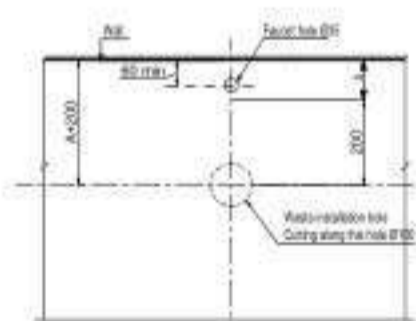

CHẬU SỬ ĐẶT BÀN ABOVE COUNTER BASIN

Art.No.: 588.79.079

- Kích thước: 500x400x140 mm
- Tráng men Nano
- Hoàn thiện: Trắng
- Không có lỗ gắn vòi
- Không có xả tràn
- Đặt riêng siphon và bộ xả
- Dimension: 500x400x140 mm
- Nano self-cleaning glaze
- Finish: White
- Without tap platform
- Without overflow
- Order siphon and waste set separately

Art.No.: 588.79.078

- Kích thước: 400x400x140 mm
- Tráng men Nano
- Hoàn thiện: Trắng
- Không có lỗ gắn vòi
- Không có xả tràn
- Đặt riêng siphon và bộ xả
- Dimension: 400x400x140 mm
- Nano self-cleaning glaze
- Finish: White
- Without tap platform
- Without overflow
- Order siphon and waste set separately