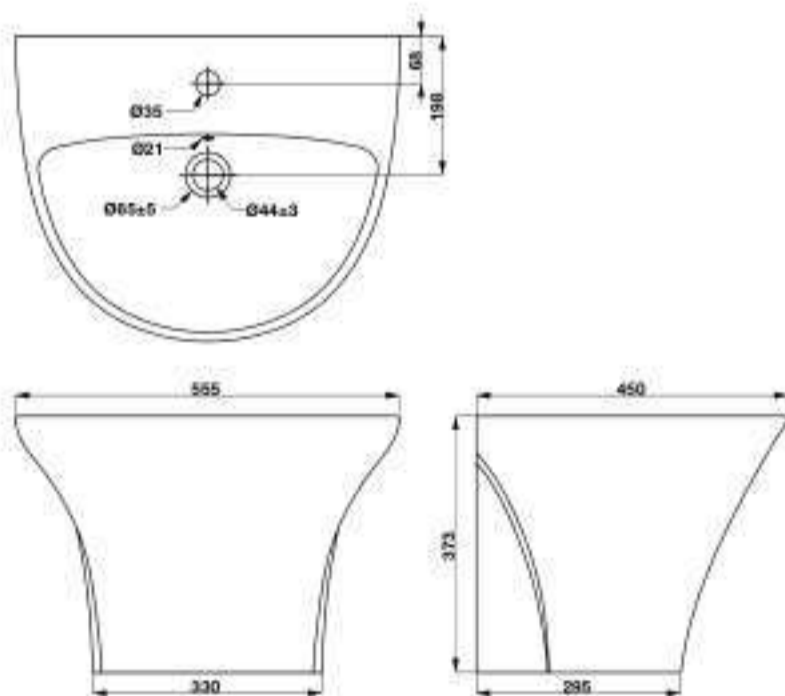

Art.No.: 588.79.003

- Chậu treo tường
- Kích thước: 555x450x375 mm
- Men Nano chống bám bẩn
- Wall hung basin
- Size: 555x450x375 mm
- Nano glazing

Art.No.: 588.79.090

- Kích thước: 550x500x470 mm
- Tráng men Nano
- Hoàn thiện: Trắng
- Có lỗ gắn vòi
- Có xả tràn
- Đặt riêng siphon và bộ xả
- Dimension: 550x500x470 mm
- Nano self-clearing glaze
- Finish: White
- With tap platform
- With overflow
- Order siphon and waste set separately