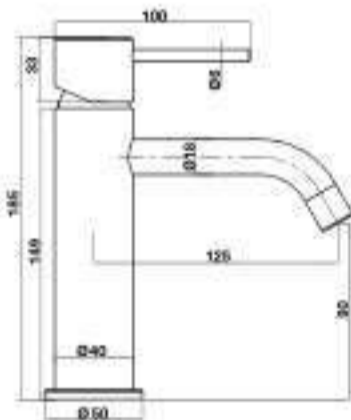

BỘ SƯU TẬP THIẾT BỊ PHÒNG TẮM RETRO RETRO BATHROOM COLLECTION

NEW

NEW

Art.No.: 589.15.270

- Lưu lượng nước 3 bar: 7,3 L/phút
- Không bao gồm bộ xả
- Màu: đồng mờ
- Vật liệu: đồng
- Không bao gồm bộ xả
- Flow rate at 3 bar: 7,3 liters/min
- Without waste set
- Finish: Brush gold
- Material: Brass
- Without waste set

Art.No.: 589.15.271

- Lưu lượng nước 3 bar: 7,3 L/phút
- Không bao gồm bộ xả
- Màu: đồng mờ
- Vật liệu: đồng
- Không bao gồm bộ xả
- Flow rate at 3 bar: 7,3 liters/min
- Without waste set
- Finish: Brush gold
- Material: Brass
- Without waste set