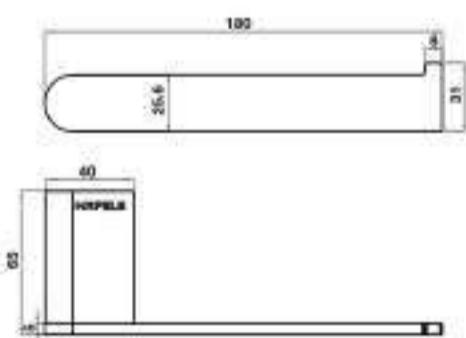

Art.No.: 580.96.340

- Vật liệu: SUS 304
- Lắp khoan tường
- Màu: Vàng mờ

- Material: SUS 304
- Wall-mounted
- Finish: Brush gold