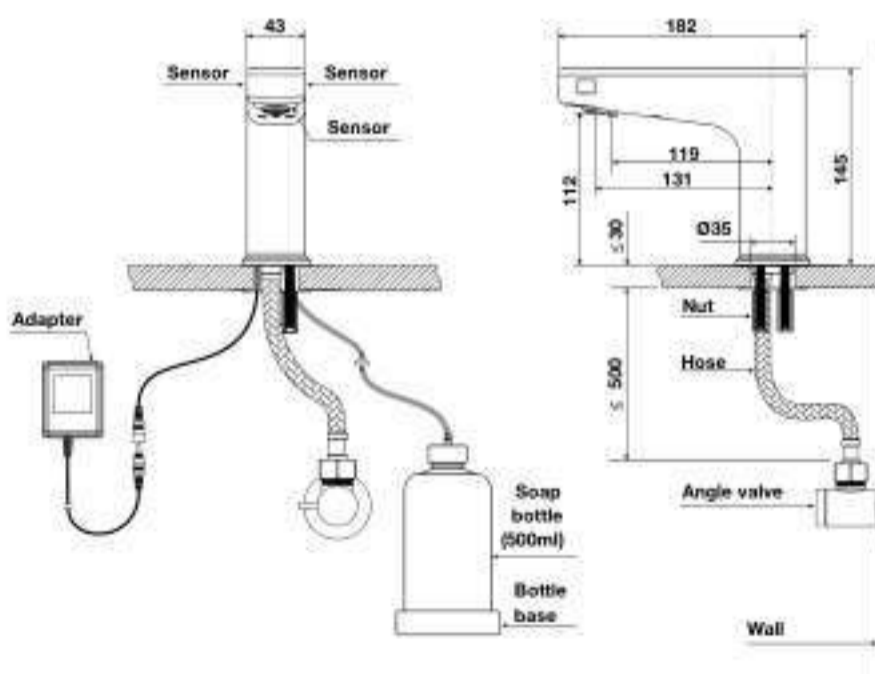

NEW

Art.No.: 589.64.004

- Cảm biến bên dưới đầu vòi để lấy nước và cảm biến bên phải dành cho xả phòng
- Nguồn: AC100-240V/DC 6V
- Bình xả phòng dung tích 500ml
- Xả phòng thích hợp: Dạng bọt 1-17cps/ Dạng lỏng: 100-3500cps
- Áp lực nước: 0.05 - 0.80 Mpa
- Dây cấp G 1/2
- Laser sensor activation
- The bottom sensor is for water and the right sensor is for soap
- AC100-240V/DC 6V power supply
- 500ml bottle capacity
- Suitable soap viscosity Foam; 1-17cps / Liquid: 100-3500cps
- Water pressure 0.05 MPa 0.80 MPa
- G1/2" inlet threaded

Art.No.: 589.64.005

- Nguồn: công nghệ Ecopower
- Áp lực nước: 0.05-0.80 Mpa
- Lưu lượng nước chảy: 1.8l/ phút
- Dây cấp G1/2
- IR sensor activation
- Hydro (electric) power
- Water pressure 0.05 MPa 0.80 MPa
- Flow rate 1.8l/min
- G1/2" inlet thread