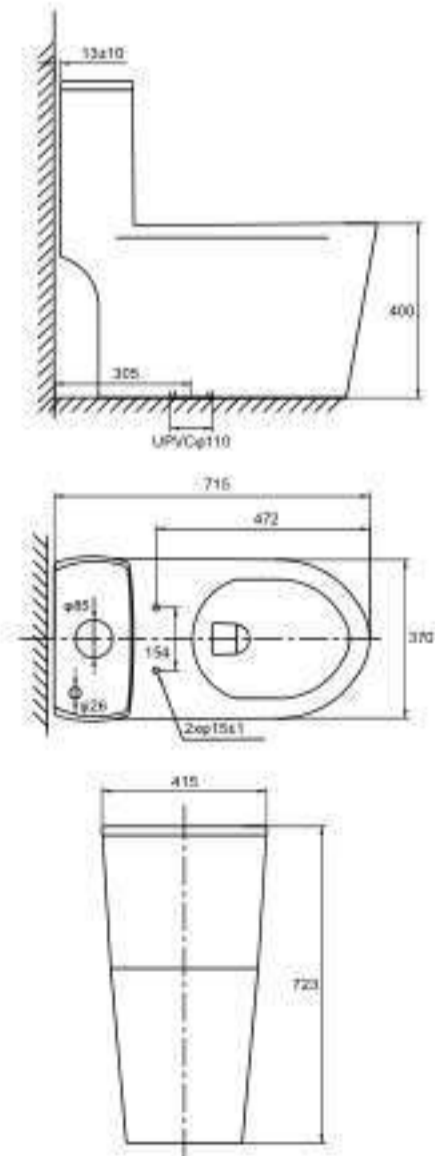

NEW

Art.No.: 588.82.438

1. Kích thước: 720x385x715mm
   - Men Nano chống bám bẩn
   - Chế độ xả Jet siphonic 3/4.8L
   - Tâm xả: 305mm
   - Nắp đóng êm nhựa PP
2. Size: 720x385x715mm
   - Nano glaze
   - Flushing style: Syphonic 3/4.8L
   - Rough in: 305mm
   - Seat cover: PP + Comfortable soft closing

Art.No.: 588.82.439

1. Kích thước: 708x370x711 mm
   - Men Nano chống bám bẩn
   - Chế độ xả Jet siphonic 3/4L
   - Tâm xả: 305mm
   - Nắp đóng êm nhựa PP
2. Size: 708x370x711mm
   - Nano glaze
   - Flushing style: Syphonic 3/4L
   - Rough in: 305mm
   - Seat cover: PP + Comfortable soft closing