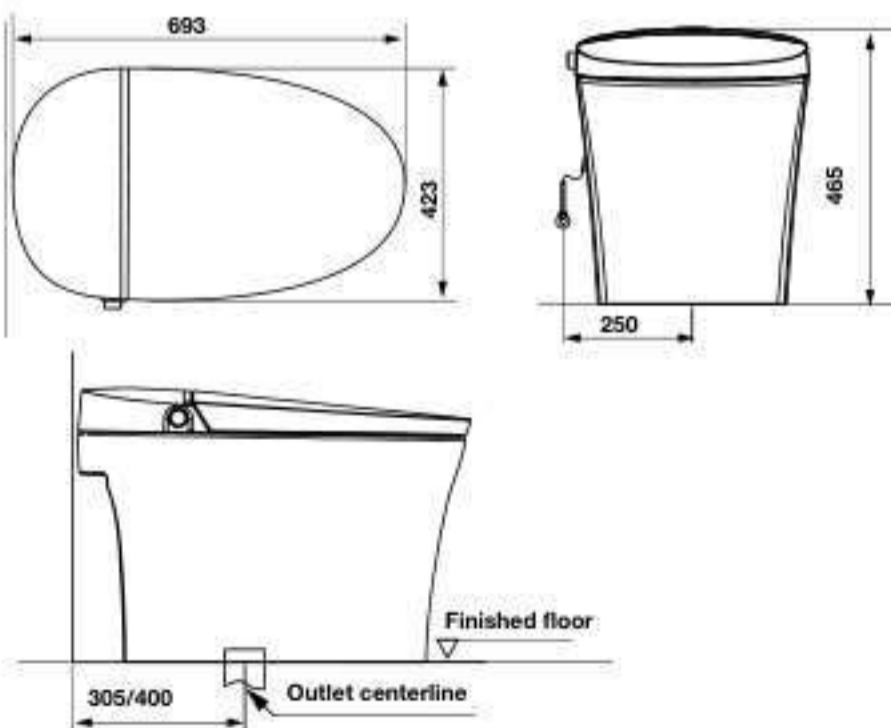

SP - Lõi lọc nước cho bồn cầu 588.79.413 SP - Water filter for 588.79.413

Art.No.: 588.79.900

- Hoàn thiện: Trắng
- Khuyến cáo thay thế sau mỗi 6-8 tháng sử dụng
- Vật liệu: nhựa PP
- Kích thước liên kết: G ½
- Finish: White
- Usually replace within 6-8 months
- Material: PP cotton
- Connection diameter: G ½