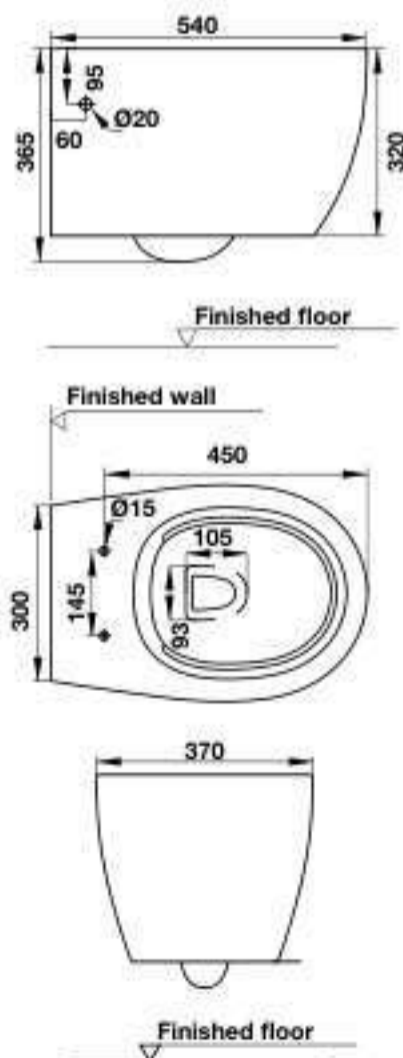

Art.No.: 588.79.410

- Bồn cầu treo tường màu trắng 540 x 370 x 365 mm
- Thiết kế không vành
- Tráng men Nano
- Chế độ xả thẳng mạnh mẽ
- Nắp bồn cầu đóng êm, bộ phụ kiện lắp đặt
- White wall-hung toilet 540 x 370 x 365 mm
- Rimless design
- Nano self-cleaning glaze
- Washdown flush system
- Seat and cover with soft closure, mounting set