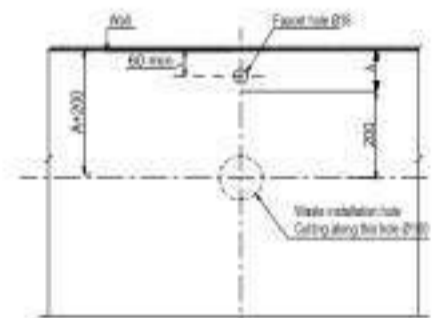

CHẬU SỬ ĐẶT BÀN ABOVE COUNTER BASIN

Art.No.: 588.79.079

- Kích thước: 500x400x140 mm
- Tráng men Nano
- Hoàn thiện: Trắng
- Không có lỗ gắn vòi
- Không có xả tràn
- Đặt riêng siphon và bộ xả
- Dimension: 500x400x140 mm
- Nano self-cleaning glaze
- Finish: White
- Without tap platform
- Without overflow
- Order siphon and waste set separately

Art.No.: 588.79.078

- Kích thước: 400x400x140 mm
- Tráng men Nano
- Hoàn thiện: Trắng
- Không có lỗ gắn vòi
- Không có xả tràn
- Đặt riêng siphon và bộ xả
- Dimension: 400x400x140 mm
- Nano self-cleaning glaze
- Finish: White
- Without tap platform
- Without overflow
- Order siphon and waste set separately