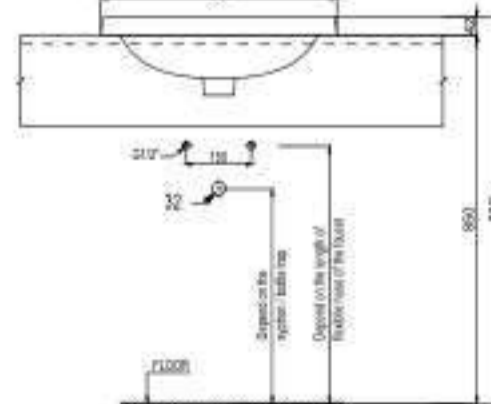

CHẬU SỨ ĐẶT BÀN TOP-MOUNT BASINS

Art.No.: 588.79.130

- Kích thước: 558x372x145 mm
- Tráng men Nano
- Hoàn thiện: Trắng
- Không có lỗ gắn vòi
- Không có xả tràn
- Đặt riêng siphon và bộ xả
- Dimension: 558x372x145 mm
- Nano self-cleaning glaze
- Finish: White
- Without tap platform
- Without overflow
- Order siphon and waste set separately

Art.No.: 588.79.131

- Kích thước: 546x406x180 mm
- Tráng men Nano
- Hoàn thiện: Trắng
- Có lỗ gắn vòi
- Có xả tràn
- Đặt riêng siphon và bộ xả
- Dimension: 546x406x180 mm
- Nano self-cleaning glaze
- Finish: White
- With tap platform
- With overflow
- Order siphon and waste set separately