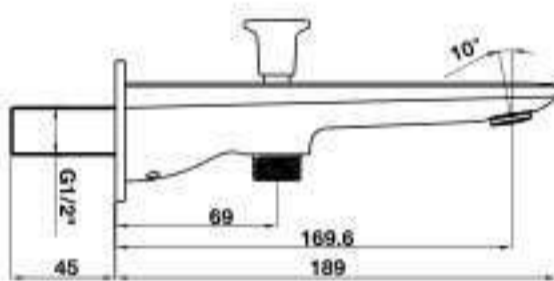

BỘ SƯU TẬP KOBE KOBE COLLECTION

Vòi xả bồn 2 đường nước 160 KOBE chrome
KOBE bath spout 2 outlets 160 chrome

Art.No.: 589.15.061

1. Lưu lượng nước ở 3 bar - đường nước 1: 31 lít/phút
   - Lưu lượng nước ở 3 bar - đường nước 2: 30 lít/phút
   - Màu sắc: Chrome
2. Flow rate at 3 bar - outlet 1: 31 liters/min
   - Flow rate at 3 bar - outlet 2: 30 liters/min
   - Finish: Chrome

Bộ trộn nổi 1 đường nước KOBE chrome
KOBE exposed mixer 1 outlet chrome

Art.No.: 589.15.006

1. Lưu lượng nước ở 3 bar: 22 lít/phút
   - Màu sắc: Chrome
2. Flow rate at 3 bar: 22 liters/min
   - Finish: Chrome

Bộ trộn nổi 2 đường nước KOBE chrome
KOBE exposed mixer 2 outlets chrome

Art.No.: 589.15.005

1. Lưu lượng nước ở 3 bar:
     - Vòi xả bồn: 21 lít/phút
     - Đầu cấp sen: 20 lít/phút
   - Màu sắc: Chrome
2. Flow rate at 3 bar:
     - Spout outlet: 21 liters/min
     - Shower outlet: 20 liters/min
   - Finish: Chrome