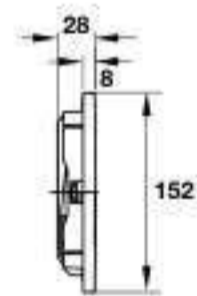

KHU CÔNG CỘNG PUBLIC AREAS

Két nước âm Mechanical 1140 cho bốn cầu treo
Mechanical 1140 concealed cistern for wall-hung toilet

Art.No.: 588.73.920

- Két nước âm Mechanical cho bốn cầu treo tường
- Khoảng cách lắp bốn cầu vào khung đỡ 180/230 mm
- Chân đế có thể điều chỉnh từ 0-200 mm
- Chế độ xả kép mặt trước 6/3 lít hoặc 4,5/3 lít
- Độ dày két nước: 118 mm
- Sử dụng với nút nhấn xả của Häfele
- Mechanical concealed cistern for wall-hung toilet
- Fasten distance 180/230 mm
- Adjustable feet: 0-200 mm
- Front dual flush 6/3 litres or 4.5/3 litres
- Thickness: 118 mm
- Compatible with Häfele Mechanical actuator

Nút nhấn xả thải Mechanical tròn
Dual Mechanical actuator plate round

- Màu chrome / Chrome **588.73.543**
- Màu trắng / White **588.73.544**
- Màu đen / Black **588.73.545**

- Nút xả thải kép
- Chất liệu bằng nhựa
- Flush actuator plate with dual flush system
- Plastic material

Nút nhấn xả thải Mechanical chữ nhật
Dual Mechanical actuator plate rectangle

- Màu chrome / Chrome **588.73.564**
- Màu trắng / White **588.73.565**
- Màu đen / Black **588.73.566**

- Nút xả thải kép
- Chất liệu bằng nhựa
- Flush actuator plate with dual flush system
- Plastic material