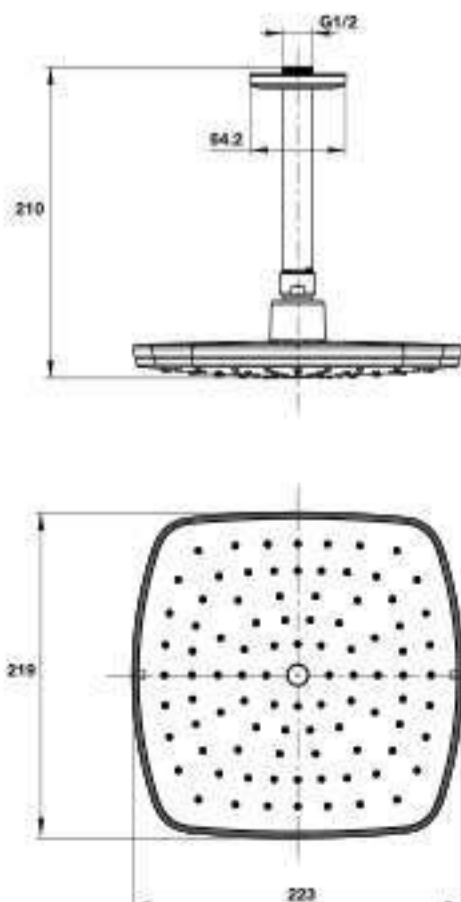

Sen đầu gắn trần Airsense 227R

Airsense overhead shower 227R for ceiling

Màu chrome / Chrome

485.60.617

Màu đen / Black

485.60.703

- Lưu lượng nước ở 3 bar: 18 lít/phút
- Dạng tia nước: Rain
- Sen đầu 227 mm
- Tay sen gắn trần 150 mm
- Flow rate at 3 bar: 18 liters/min
- Spray type: Rain
- 227 mm overhead shower
- 150 mm shower arm