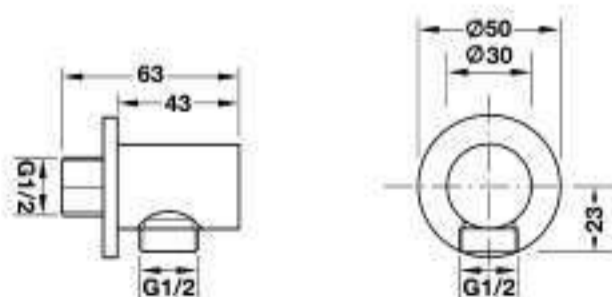

Dây sen PVC 1500
PVC hose 1500

Màu chrome / Chrome **495.60.111**

Màu đen / Black **495.60.112**

- Dây sen PVC 1500 mm
- 1500 mm PVC Hose

Bộ tiếp nước dạng tròn
Round wall outlet

Màu chrome / Chrome **485.60.008**