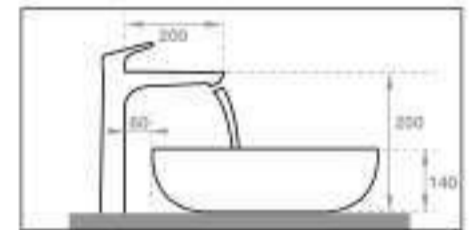

Vòi cao đặt trên bàn
Tall counter-mounted taps