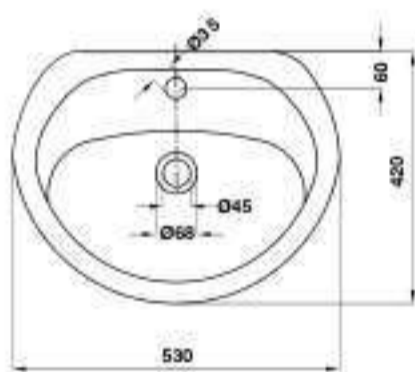

CHẬU SỨ GẮN TƯỜNG WALL-HUNG BASINS

NEW

NEW

Art.No.: 588.44.000

- Kích thước: 530x420x210 mm
- Có lỗ gắn vòi
- Có xả tràn
- Bao gồm bộ dụng cụ cố định tường
- Size (W x L x H): 530 x 420 x 210 mm
- With overflow hole and single tap platform
- Includes wall fixing kit

Art.No.: 588.44.001

- Kích thước 530 x 420 x 840 mm
- Có lỗ gắn vòi
- Có xả tràn
- Bao gồm bộ dụng cụ cố định tường
- Size (W x L x H): 530 x 420 x 840 mm
- With overflow hole and single tap platform
- Includes wall fixing kit