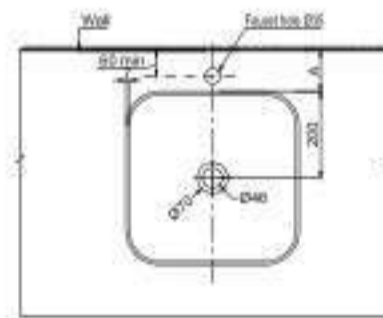

CHẬU SỬ ĐẶT BÀN ABOVE COUNTER BASIN

Art.No.: 588.79.079

- Kích thước: 500x400x140 mm
- Tráng men Nano
- Hoàn thiện: Trắng
- Không có lỗ gắn vòi
- Không có xả tràn
- Đặt riêng siphon và bộ xả
- Dimension: 500x400x140 mm
- Nano self-cleaning glaze
- Finish: White
- Without tap platform
- Without overflow
- Order siphon and waste set separately

Art.No.: 588.79.078

- Kích thước: 400x400x140 mm
- Tráng men Nano
- Hoàn thiện: Trắng
- Không có lỗ gắn vòi
- Không có xả tràn
- Đặt riêng siphon và bộ xả
- Dimension: 400x400x140 mm
- Nano self-cleaning glaze
- Finish: White
- Without tap platform
- Without overflow
- Order siphon and waste set separately