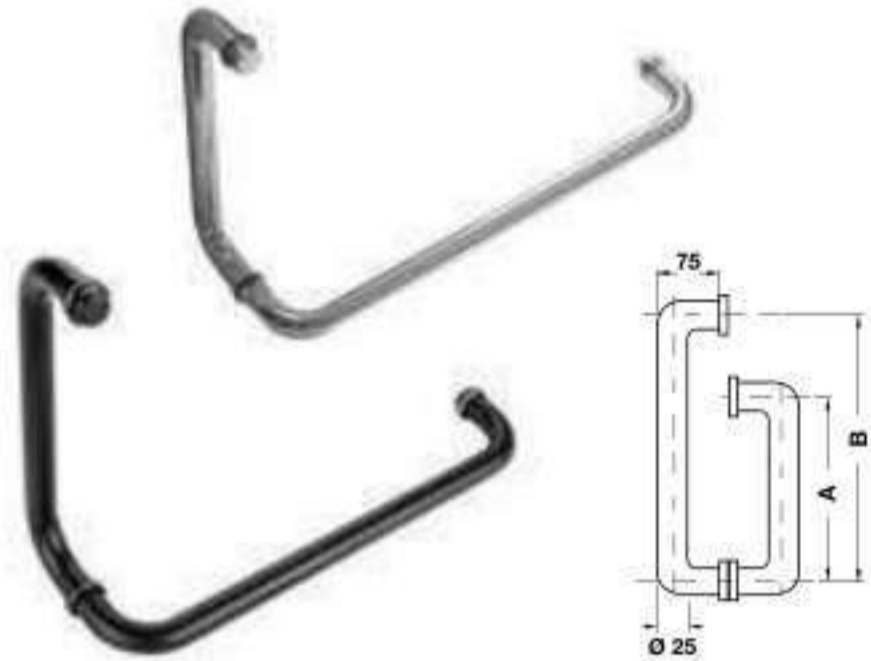

Tay nắm phòng tắm kính
Shower door handles

Polished Stainless steel / Inox bóng	903.04.151
Satin Black / Đen mờ	903.04.153

- Vật liệu: Inox304
- Độ dày cửa: 6-12 mm
- C/C (A x B): 275 x 425 mm
- Materials: SUS304
- Glass thickness: 6-12 mm
- C/C (A x B): 275 x 425 mm