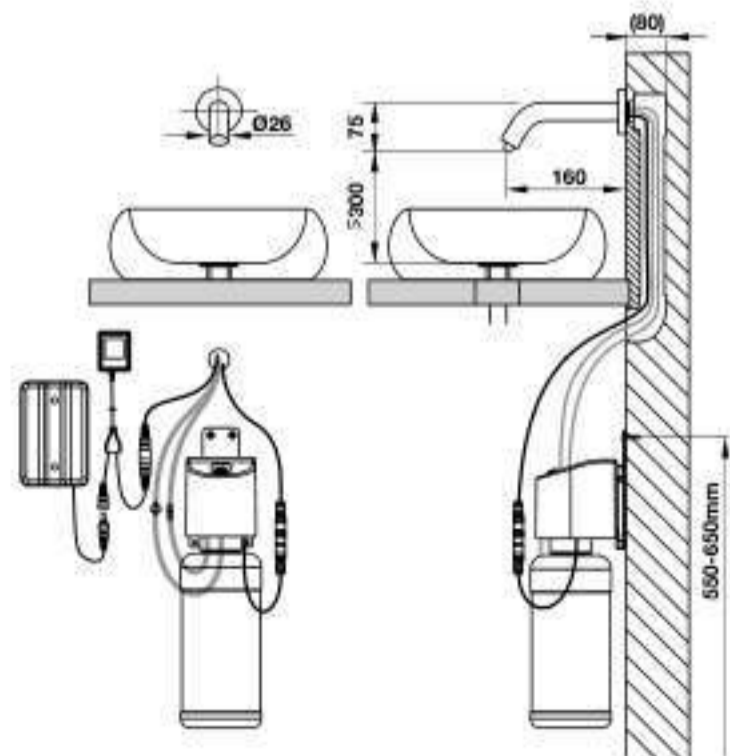

Art.No.: 589.64.031

- Vòi xịt xà phòng tự động
- Thể tích 1000ml
- Lưu lượng: 0.6-2.0 ml/ lần
- Vật liệu: Đồng
- Màu sắc: Chrome
- Kích thước: 185 x 26 x 75 mm
- Nguồn điện:
  - DC 6V (4 Pin Alkaline/ 1.5 V, D type)
  - AC 110-240V 50/60Hz
- Sensor soap dispenser tap
- With soap/ liquid bottle 1000ml
- Flow of soap liquid: 0.6-2.0 ml/ time
- Material: Brass
- Finish: Chrome
- Size: 185 x 26 x 75 mm
- Power:
  - DC 6V (4 Alkaline bateries /1.5V, D type)
  - AC 110-240V 50/60Hz