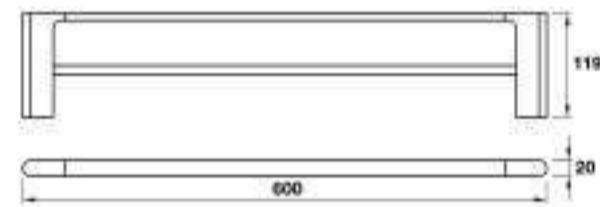

Art.No.: 580.87.511

- Kích thước: 600mm
- Vật liệu: Inox pha kẽm
- Màu: chrome
- Length: 600mm
- Material: sus + zinc
- Finish: chrome

Kệ để khăn tắm SUS 600 CHIBA
CHIBA towel rack 600mm

NEW