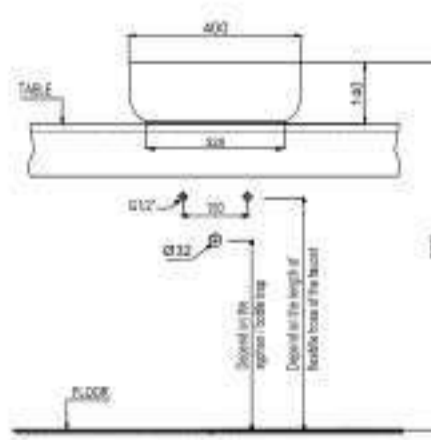

Art.No.: 588.79.060

- Kích thước: 400x145 mm
- Tráng men Nano
- Hoàn thiện: Trắng
- Không có lỗ gắn vòi
- Không có xả tràn
- Đặt riêng siphon và bộ xả
- Dimension: 400x145 mm
- Nano self-cleaning glaze
- Finish: White
- Without tap platform
- Without overflow
- Order siphon and waste set separately

Art.No.: 588.79.076

- Kích thước: 400x400x140 mm
- Tráng men Nano
- Hoàn thiện: Trắng
- Không có lỗ gắn vòi
- Không có xả tràn
- Đặt riêng siphon và bộ xả
- Dimension: 400x400x140 mm
- Nano self-cleaning glaze
- Finish: White
- Without tap platform
- Without overflow
- Order siphon and waste set separately