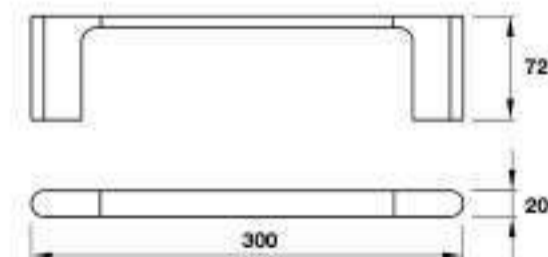

Art.No.: 580.87.513

- Kích thước: 294mm
- Vật liệu: Inox pha kẽm
- Màu: chrome
- Length: 294mm
- Material: sus + zinc
- Finish: chrome