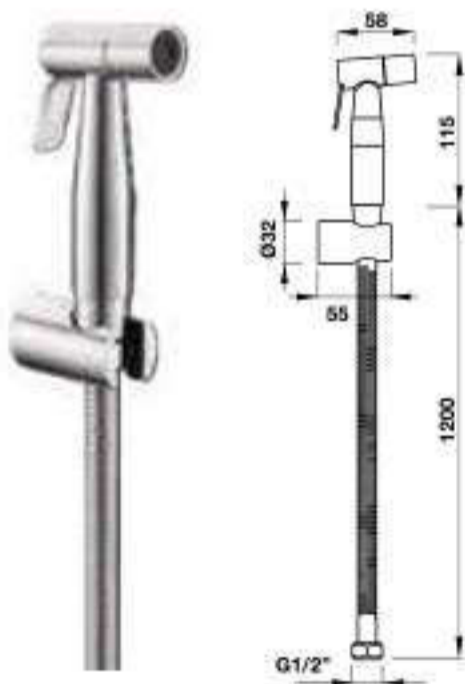

Vòi xịt vệ sinh có giá đỡ và dây sen 120 cm
Toilet spray with holder & 120 cm hose

Art.No.: 485.95.032

- Lưu lượng nước ở 1 bar: 3.31 lit/phút
- Wall holder and hose 120 cm
- Chất liệu: SUS 304
- Màu sắc: Chrome
- Flow rate at 1 bar: 3.31 litres/min
- Wall holder and hose 120 cm
- Material: SUS 304
- Finish: Chrome