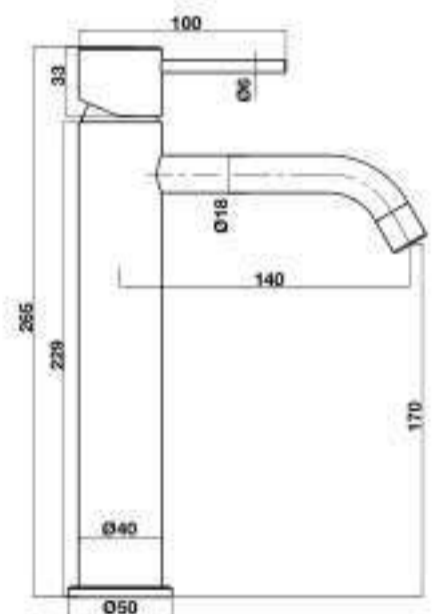

BỘ SƯU TẬP THIẾT BỊ PHÒNG TẮM RETRO RETRO BATHROOM COLLECTION

NEW

NEW

Art.No.: 589.15.270

- Lưu lượng nước 3 bar: 7,3 L/phút
- Không bao gồm bộ xả
- Màu: đồng mờ
- Vật liệu: đồng
- Không bao gồm bộ xả
- Flow rate at 3 bar: 7,3 liters/min
- Without waste set
- Finish: Brush gold
- Material: Brass
- Without waste set

Art.No.: 589.15.271

- Lưu lượng nước 3 bar: 7,3 L/phút
- Không bao gồm bộ xả
- Màu: đồng mờ
- Vật liệu: đồng
- Không bao gồm bộ xả
- Flow rate at 3 bar: 7,3 liters/min
- Without waste set
- Finish: Brush gold
- Material: Brass
- Without waste set