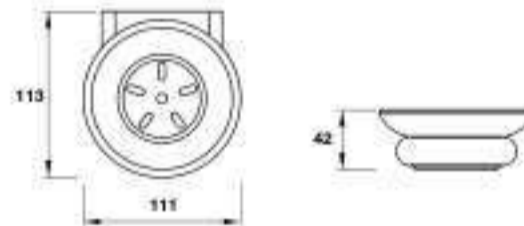

Art.No.: 580.87.550

- Vật liệu: Inox pha kẽm
- Màu: chrome

- Material: sus + zinc
- Finish: chrome