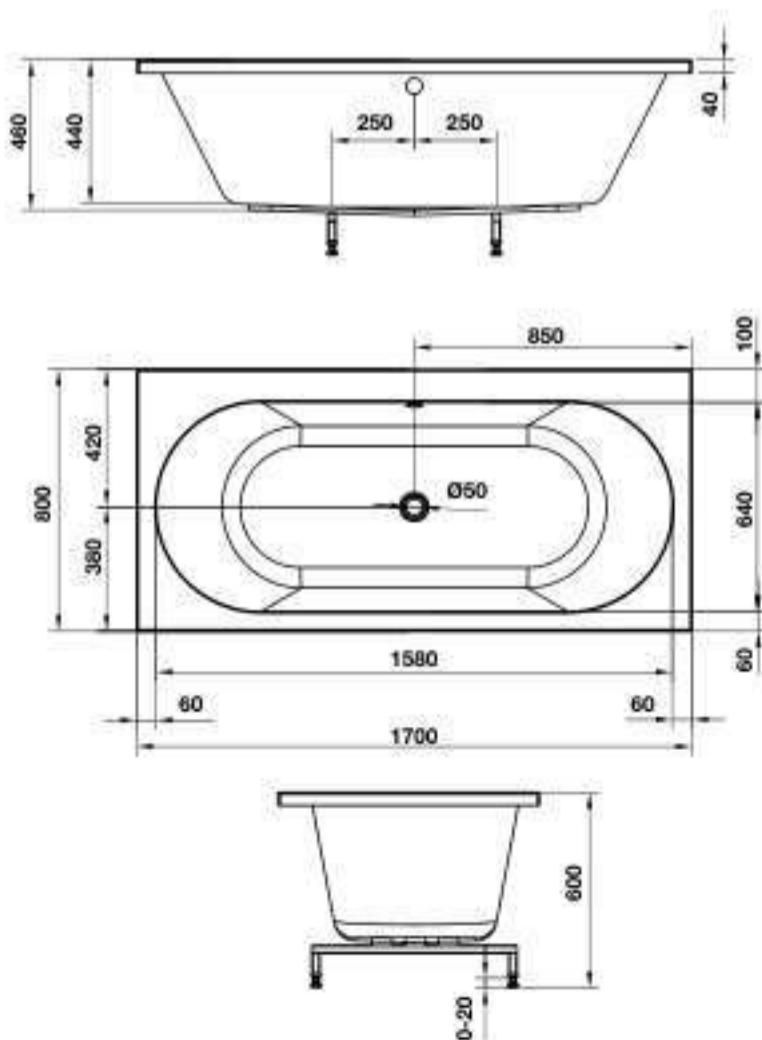

Art.No.: 588.79.600

- Bồn tắm âm hình bầu dục, bằng acrylic màu trắng
- Kích thước: 1700x800x460 mm
- Dung tích: 230 lít
- Đường xả dưới chân bồn tắm
- Đã bao gồm bộ xả và ống thải
- Oval, white, acrylic, built-in bathtub
- Dimension: 1700x800x460 mm
- Water capacity: 230 liters
- Outlet in foot area
- Waste set and siphon included