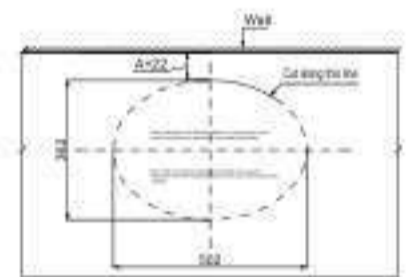

CHẬU SỨ ĐẶT BÀN TOP-MOUNT BASINS

Art.No.: 588.79.130

- Kích thước: 558x372x145 mm
- Tráng men Nano
- Hoàn thiện: Trắng
- Không có lỗ gắn vòi
- Không có xả tràn
- Đặt riêng siphon và bộ xả
- Dimension: 558x372x145 mm
- Nano self-cleaning glaze
- Finish: White
- Without tap platform
- Without overflow
- Order siphon and waste set separately

Art.No.: 588.79.131

- Kích thước: 546x406x180 mm
- Tráng men Nano
- Hoàn thiện: Trắng
- Có lỗ gắn vòi
- Có xả tràn
- Đặt riêng siphon và bộ xả
- Dimension: 546x406x180 mm
- Nano self-cleaning glaze
- Finish: White
- With tap platform
- With overflow
- Order siphon and waste set separately