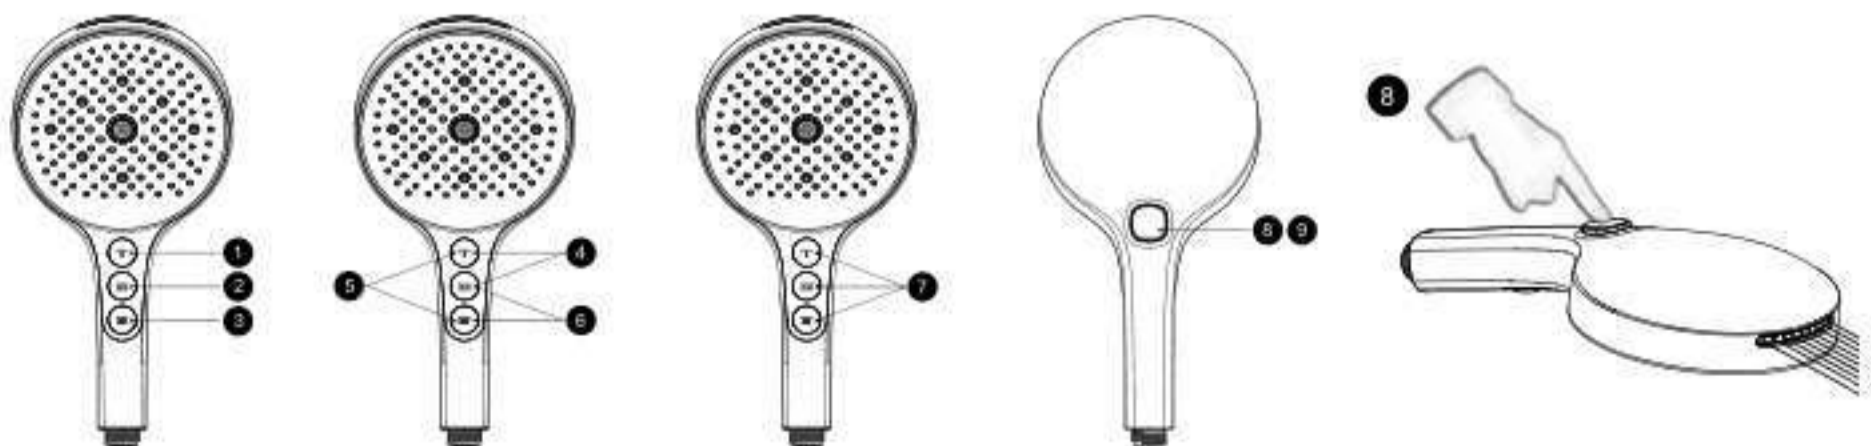

TAY SEN NÚT NHẤN ĐA CHỨC NĂNG

MULTI FUNCTIONAL
PUSH-BUTTON HAND SHOWER