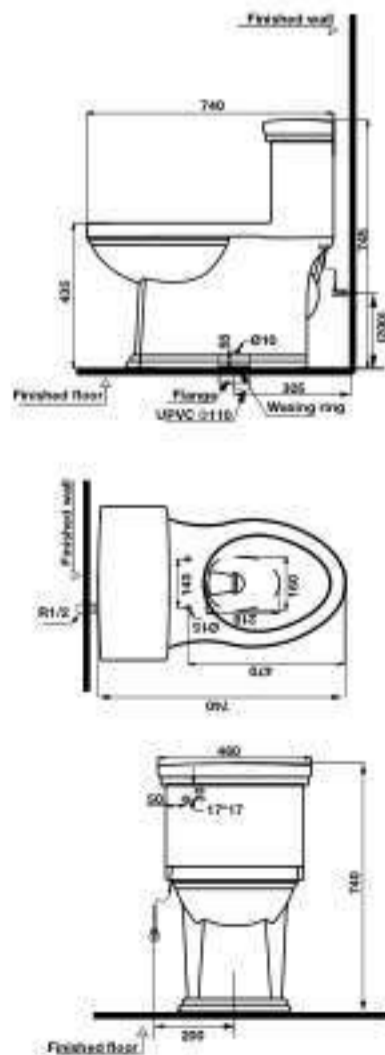

Art.No.: 588.79.440

- Bồn cầu một khối màu trắng 740x460x745 mm
- Tráng men nano
- Nút xả đơn nằm ở bên
- Hệ thống xả Syphonic jet 4,8 lit
- Tầm xả 305 mm
- Nắp bồn cầu đóng êm, bộ phụ kiện lắp đặt
- White one-piece toilet 740x460x745 mm
- Nano self-cleaning glaze
- Side single flush
- Syphonic jet action 4,8 liters
- Rough-in 305 mm
- Seat and cover with soft closure, mounting set