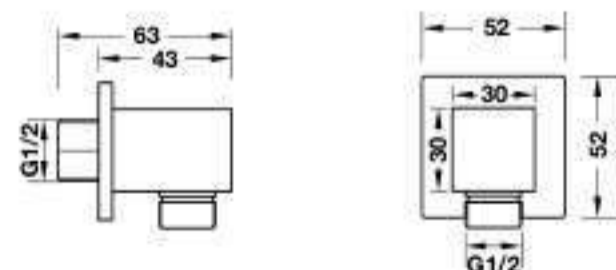

Màu chrome / Chrome **485.60.009**

Màu đen / Black **485.60.061**

- Chất liệu: Đồng
- Material: Brass