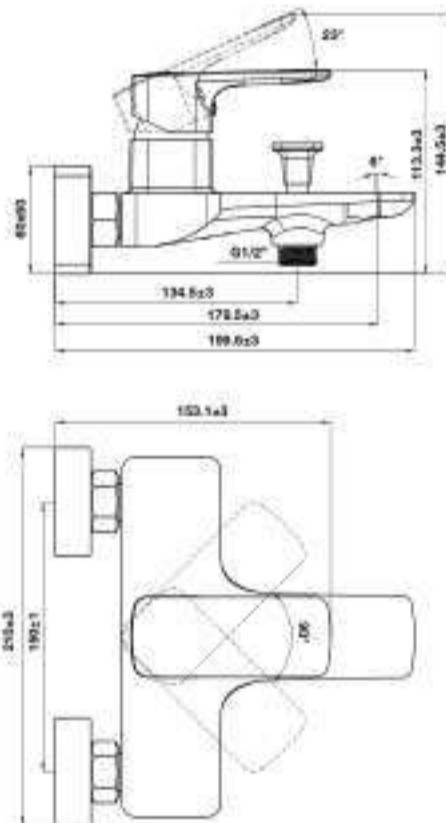

BỘ SƯU TẬP KOBE KOBE COLLECTION

Bộ trộn nổi 2 đường nước KOBE đen KOBE exposed mixer 2 outlets black

Art.No.: 589.15.035

- Lưu lượng nước ở 3 bar:
  - Vòi xả bồn: 21 lit/phút
  - Đầu cấp sen: 20 lit/phút
- Màu sắc: Đen
- Flow rate at 3 bar:
  - Spout outlet: 21 liters/min
  - Shower outlet: 20 liters/min
- Finish: Black

Bộ trộn âm 2 đường nước KOBE đen KOBE exposed mixer 2 outlets black

Art.No.: 589.15.037

- Lưu lượng nước ở 3 bar:
  - Đường nước trên: 20.2 lit/phút
  - Đường nước dưới: 18.6 lit/phút
- Màu sắc: Đen
- Flow rate at 3 bar:
  - Upper outlet: 20.2 liters/min
  - Lower outlet: 18.6 liters/min
- Finish: Black

Gợi ý kết hợp sản phẩm với bộ trộn nổi Proposed items for exposed mixers

495.60.105

485.60.625