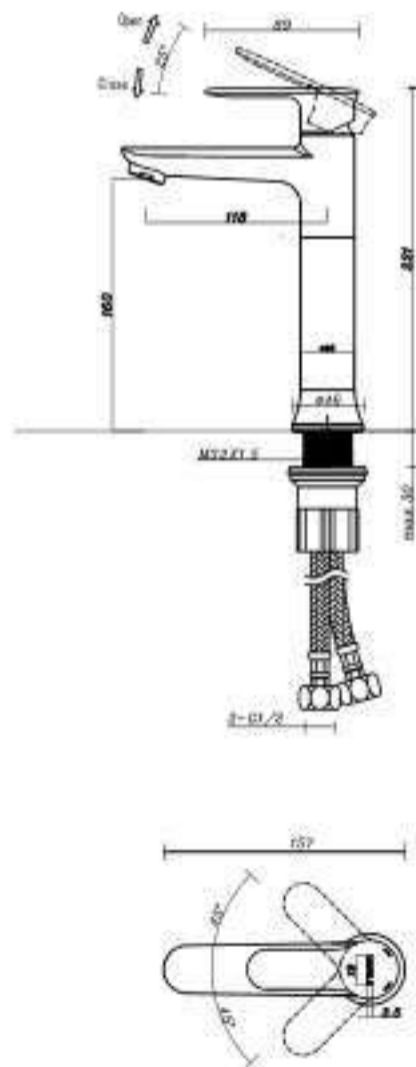

Art.No.: 485.61.038

- Chất liệu: Đồng
- Lưu lượng nước: 7.5l/ phút
- Màu sắc: Chrome
- Không bao gồm bộ xả

- Material: Brass
- Flow rate: 7.5l/m
- Finish: Chrome
- Without waste set

Art.No.: 485.61.046

- Lưu lượng nước: 7.5l/ phút
- Chất liệu: Đồng
- Màu sắc: Chrome
- Không bao gồm bộ xả

- Flow rate: 7.5l/m
- Material: Brass
- Finish: Chrome
- Without waste set

Art.No.: 485.61.039

- Chất liệu: Đồng
- Lưu lượng nước: 23.5 lít/ phút
- Màu sắc: Chrome

- Material: Brass
- Cartridge: Waifal
- Aerator: Neoperl
- Flow rate: 23.5liters/m
- Finish: Chrome