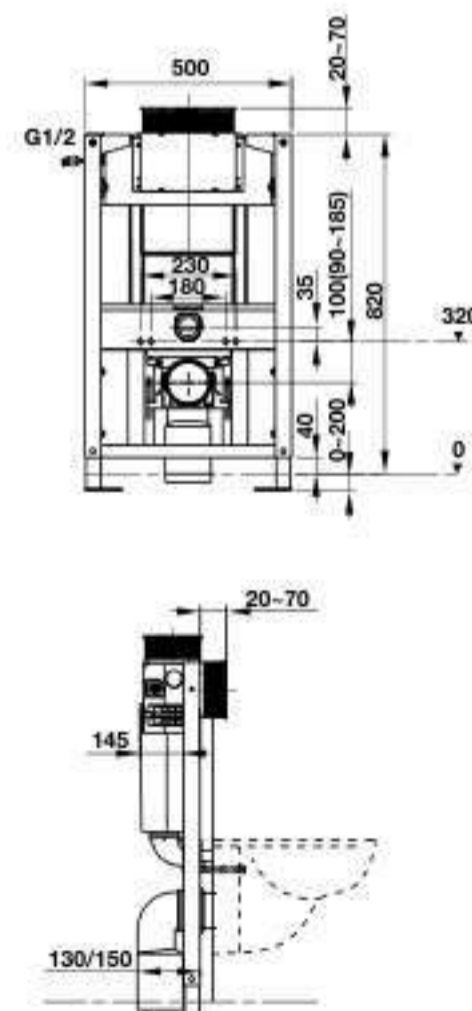

Art.No.: 588.73.922

- Két nước âm Mechanical cho bồn cầu treo tường
- Khoảng cách lắp bồn cầu vào khung đỡ 180/230 mm
- Chân có thể điều chỉnh từ 0-200 mm
- Chế độ xả kép mát trên 6/3 lit hoặc 4,5/3 lit
- Độ dày két nước: 145 mm
- Sử dụng với nút nhấn xả của Häfele
- Mechanical concealed cistern for wall-hung toilet
- Fasten distance 180/230 mm
- Adjustable feet: 0-200 mm
- Top dual flush 6/3 litres or 4.5/3 litres
- Thickness: 145 mm
- Compatible with Häfele Mechanical actuator