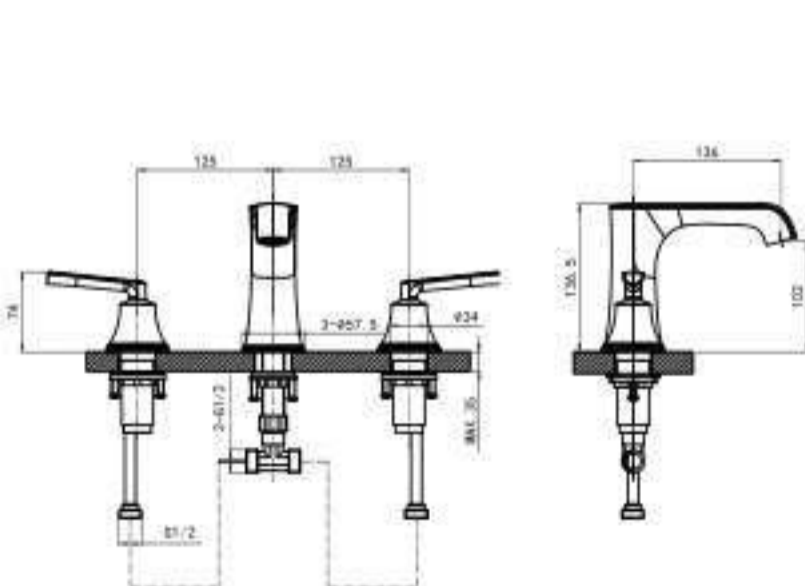

- **Bronze** Art.No.: 589.69.077
- **Chrome** Art.No.: 589.69.075
- **Brushed Gold** Art.No.: 589.69.076

- Vật liệu: đồng + kẽm
- Lòai cartridge Sedal
- Đầu lọc Neoperl
- Dây cấp nước ren 1/2"
- Lưu lượng nước ở 3 bar: 3.8
- Không bao gồm bộ xả
- Material: brass body+zinc alloy handle
- Sedal ceramic cartridge
- Neoperl aerator
- 1/2" connecting hoses
- Flow rate: 3.8l at 3 bar
- Without waste set