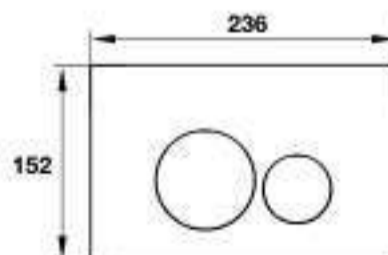

KHU CÔNG CỘNG PUBLIC AREAS

Két nước âm Mechanical 1140 cho bốn cầu treo
Mechanical 1140 concealed cistern for wall-hung toilet

Art.No.: 588.73.920

- Két nước âm Mechanical cho bốn cầu treo tường
- Khoảng cách lắp bốn cầu vào khung đỡ 180/230 mm
- Chân đế có thể điều chỉnh từ 0-200 mm
- Chế độ xả kép mặt trước 6/3 lít hoặc 4,5/3 lít
- Độ dày két nước: 118 mm
- Sử dụng với nút nhấn xả của Häfele
- Mechanical concealed cistern for wall-hung toilet
- Fasten distance 180/230 mm
- Adjustable feet: 0-200 mm
- Front dual flush 6/3 litres or 4.5/3 litres
- Thickness: 118 mm
- Compatible with Häfele Mechanical actuator

Nút nhấn xả thải Mechanical tròn
Dual Mechanical actuator plate round

- Màu chrome / Chrome **588.73.543**
- Màu trắng / White **588.73.544**
- Màu đen / Black **588.73.545**

- Nút xả thải kép
- Chất liệu bằng nhựa
- Flush actuator plate with dual flush system
- Plastic material

Nút nhấn xả thải Mechanical chữ nhật
Dual Mechanical actuator plate rectangle

- Màu chrome / Chrome **588.73.564**
- Màu trắng / White **588.73.565**
- Màu đen / Black **588.73.566**

- Nút xả thải kép
- Chất liệu bằng nhựa
- Flush actuator plate with dual flush system
- Plastic material