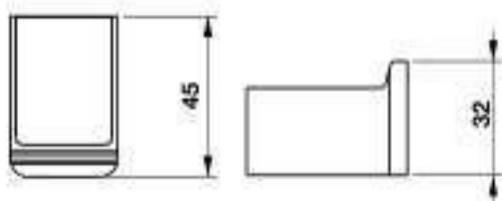

Art.No.: 495.80.232

- Chất liệu: Đồng, kính trắng
- Treo tường
- Màu sắc: Chrome
- Material: Brass white glass
- Wall-mounted
- Finish: Chrome