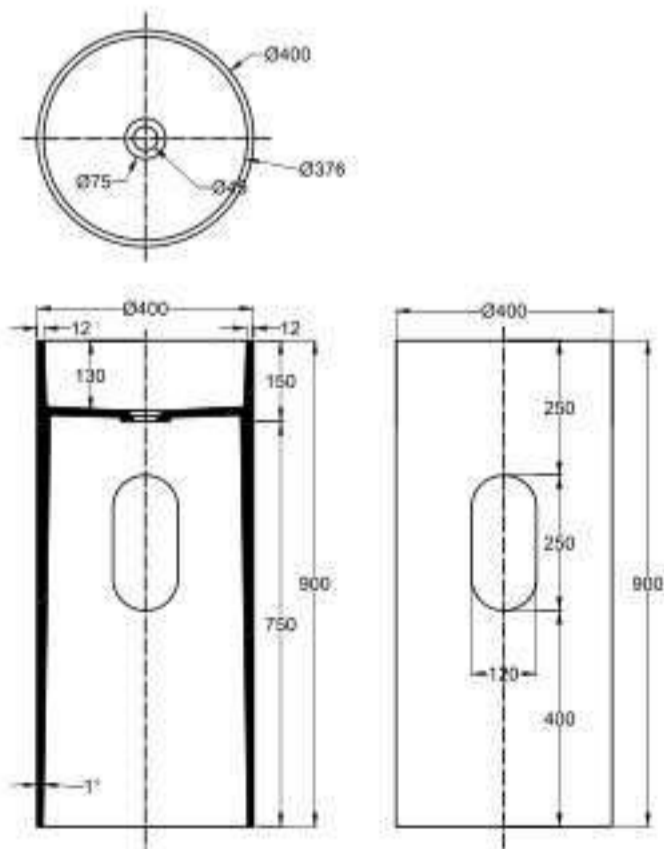

Art.No.: 588.87.403

- Kích thước: 400x 900mm
- Vật liệu: Đá nhân tạo Solid Surface
- Hoàn thiện: Trắng mờ
- Không có lỗ gắn vòi
- Không có xả tràn
- Bao gồm bộ xả pop-up
- Đặt riêng bộ kết nối và bẫy mùi
- Dimension: 400x 900mm
- Material: Solid Surface
- Finish: Matt White
- Without tap platform
- Without overflow
- Included pop-up waste set
- Order connection & siphon separately