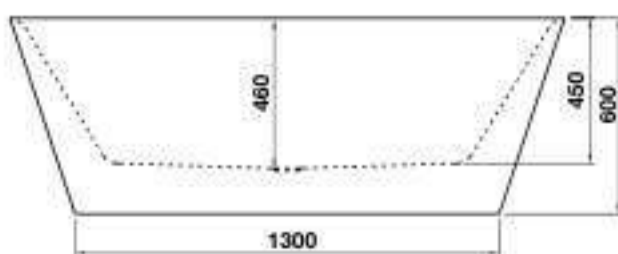

Art.No.: 588.99.610

- Bồn tắm độc lập hình chữ nhật, bằng acrylic màu trắng
- Kích thước: 1700x780x600 mm
- Dung tích: 245 lít
- Đường xả dưới chân bồn tắm
- Đã bao gồm bộ xả và ống thái

- Rectangle, white, acrylic, free-standing bathtub
- Dimension: 1700x780x600 mm
- Water capacity: 245 liters
- Outlet in foot area
- Waste set and siphon included