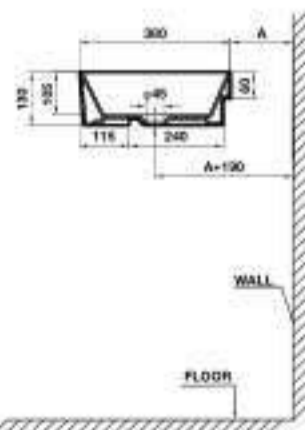

Art.No.: 588.44.040

- Kích thước: 480x380x160mm
- Hoàn thiện: Trắng
- Không có lỗ gắn vòi
- Có xả tràn
- Đặt riêng siphon và bộ xả
- Dimension: 480x380x160mm
- Finish: White
- Without tap hole, with overflow
- Order siphon and waste set separately