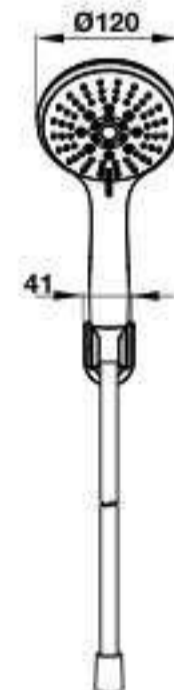

Bộ sen tay Airsense 5 chức năng
5F Airsense hand shower set

Art.No.: 485.60.626

- Sen tay 5 chức năng
- Giá đỡ có thể điều chỉnh
- Dây sen PVC 1200 mm
- Màu sắc: Chrome
- 5-function hand shower
- Adjustable holder
- PVC hose 1200 mm
- Finish: Chrome