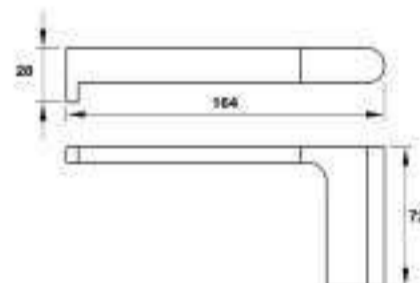

Art.No.: 580.87.541

- Vật liệu: Inox pha kẽm
- Màu: chrome
- Material: sus + zinc
- Finish: chrome

Thanh treo khăn tay CHIBA 294
CHIBA hand towel bar 294mm

NEW