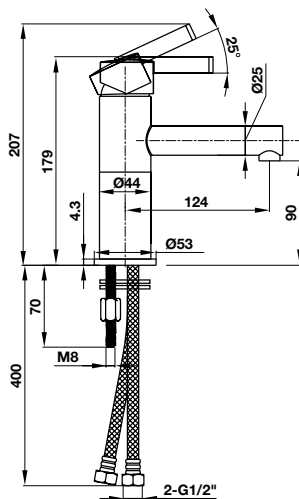

Art.No.: 495.61.143

- Lưu lượng nước ở 3 bar: 7.3 lit/phút
- Không có bộ xả
- Màu sắc: Chrome
- Flow rate at 3 bar: 7.3 liters/min
- Without waste set
- Finish: Chrome

* Vui lòng chọn bộ xả vòi trang 152.
Please select waste set at page 152.