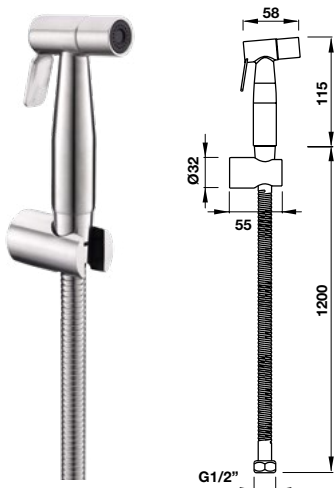

Vòi xịt vệ sinh có giá đỡ và dây sen 120 cm
Toilet spray with holder & 120 cm hose

Art.No.: 485.95.032

- Lưu lượng nước ở 1 bar: 3.31 lít/phút
- Wall holder and hose 120 cm
- Chất liệu: SUS 304
- Màu sắc: Chrome
- Flow rate at 1 bar: 3.31 litres/min
- Wall holder and hose 120 cm
- Material: SUS 304
- Finish: Chrome