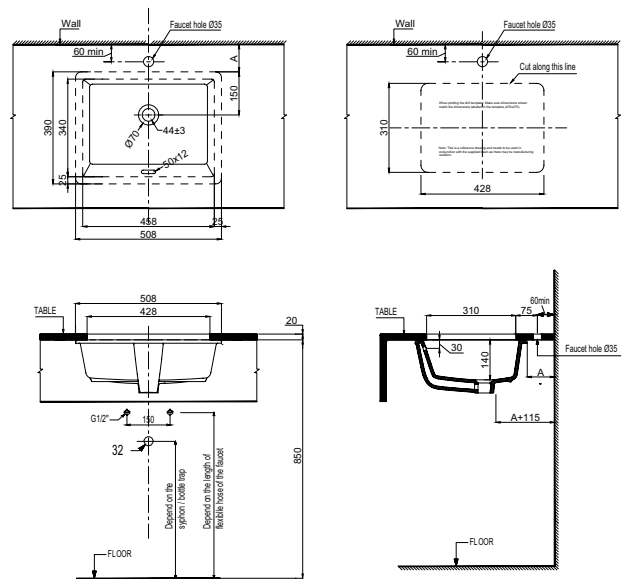

Art.No.: 588.79.120

- Kích thước: 508x390x185 mm
- Tráng men Nano
- Hoàn thiện: Trắng
- Không có lỗ gắn vòi
- Có xả tràn
- Đặt riêng siphon và bộ xả
- Dimension: 508x390x185 mm
- Nano self-cleaning glaze
- Finish: White
- Without tap platform
- With overflow
- Order siphon and waste set separately