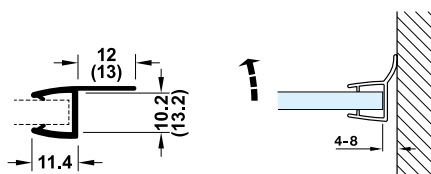

Ron cửa kính
Glass door seal

Kính/ For glass: 8-10mm **950.50.008**

Kính/ For glass: >10-12mm **950.50.009**

- Vật liệu: PVC
- Chiều dài: 2500 mm
- Materials: PVC
- Length: 2500 mm