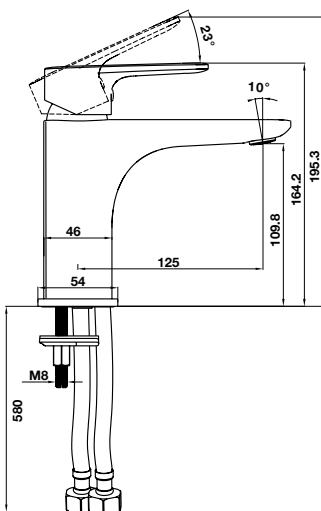

Art.No.: 589.15.034

- Lưu lượng nước ở 3 bar: 10 lit/phút
- Không gồm bộ xả
- Màu sắc: Đen
- Flow rate at 3 bar: 10 liters/min
- Without waste set
- Finish: Black

* Vui lòng chọn bộ xả vòi trang 152.
Please select waste set at page 152.