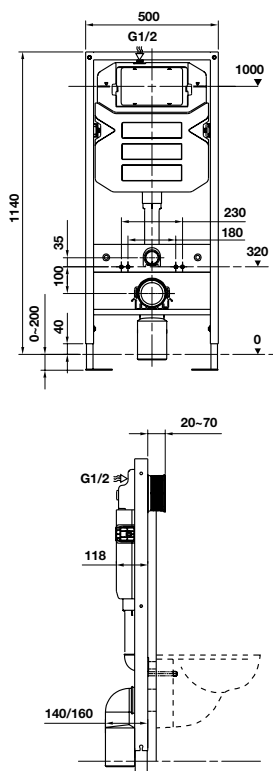

KHU CÔNG CỘNG PUBLIC AREAS

Két nước âm Mechanical 1140 cho bồn cầu treo
Mechanical 1140 concealed cistern for wall-hung toilet

Art.No.: 588.73.920

- Két nước âm Mechanical cho bồn cầu treo tường
- Khoảng cách lắp bồn cầu vào khung đỡ 180/230 mm
- Chân đế có thể điều chỉnh từ 0-200 mm
- Chế độ xả kép mặt trước 6/3 lít hoặc 4,5/3 lít
- Độ dày kết nước: 118 mm
- Sử dụng với nút nhấn xả của Häfele
- Mechanical concealed cistern for wall-hung toilet
- Fasten distance 180/230 mm
- Adjustable feet: 0-200 mm
- Front dual flush 6/3 litres or 4.5/3 litres
- Thickness: 118 mm
- Compatible with Häfele Mechanical actuator

Nút nhấn xả thải Mechanical tròn
Dual Mechanical actuator plate round

- Màu chrome / Chrome **588.73.543**
- Màu trắng / White **588.73.544**
- Màu đen / Black **588.73.545**

- Nút xả thải kép
- Chất liệu bằng nhựa
- Flush actuator plate with dual flush system
- Plastic material

Nút nhấn xả thải Mechanical chữ nhật
Dual Mechanical actuator plate rectangle

- Màu chrome / Chrome **588.73.564**
- Màu trắng / White **588.73.565**
- Màu đen / Black **588.73.566**

- Nút xả thải kép
- Chất liệu bằng nhựa
- Flush actuator plate with dual flush system
- Plastic material