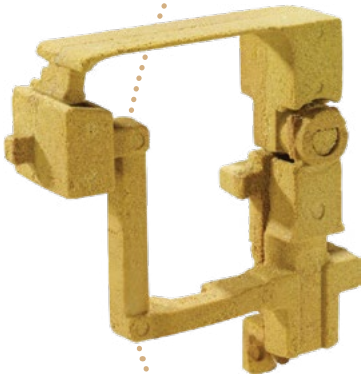

CHỌN PHÔI ĐỒNG / BRASS INGOT

Nguyên liệu cho bước đầu tiên của việc sản xuất. Sản phẩm của Hafele được sử dụng loại đồng thau chất lượng cao để đảm bảo thành phẩm đáp ứng các tiêu chuẩn và bền bỉ với thời gian.

Selection of raw materials the first step in production. Hafele selects high-standard brass to ensure that the finished product meets standards and stands the test of time.

02

TẠO LỖI CÁT / SAND CORE

Bằng việc sử dụng lõi cát tiêu chuẩn cao, vòi được sản xuất có chất lượng cao và cấu trúc bên trong chính xác, giúp đảm bảo hoạt động ổn định và kéo dài tuổi thọ.

By using a high-standard sand core manufacturing process, the faucets produced have high-quality and precise internal structures, which ensures stable operation and a long lifespan.