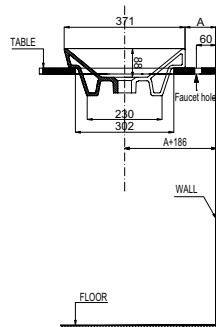

Art.No.: 588.79.131

- Kích thước: 546x406x180 mm
- Tráng men Nano
- Hoàn thiện: Trắng
- Có lỗ gắn vòi
- Có xả tràn
- Đặt riêng siphon và bộ xả
- Dimension: 546x406x180 mm
- Nano self-cleaning glaze
- Finish: White
- With tap platform
- With overflow
- Order siphon and waste set separately