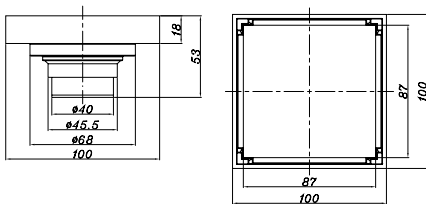

PHỤ KIỆN KHÁC OTHER ACCESSORIES

Art.No.: 983.24.096

- Chất liệu: Đồng
- Nắp che có thể tháo rời
- Bao gồm nắp ngăn mùi
- Màu sắc: Brushed nickel
- Material: brass
- Cover is removable
- Odor cover is included
- Finish: Brushed nickel