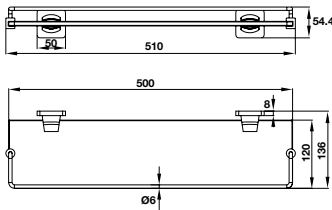

PHỤ KIỆN PHÒNG TẮM FORTUNE FORTUNE BATHROOM ACCESSORIES

Kệ kính FORTUNE FORTUNE glass shelf