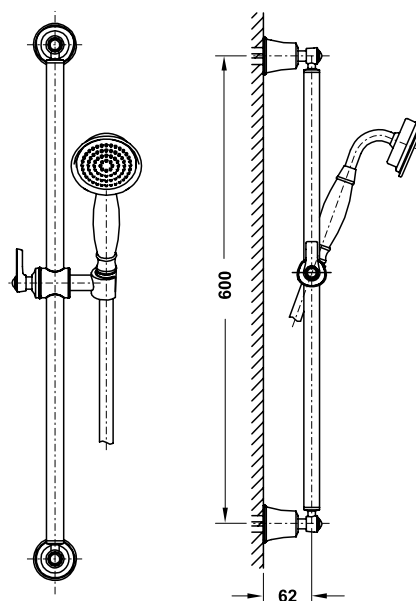

Art.No.: 589.35.067

1. Lưu lượng nước ở 3 bar: 7 lit/phút
   - Áp lực nước vận hành: 1 - 5 bar
   - Thanh trượt 600 mm
   - Dây sen PVC 1500 mm
   - Chất liệu: Đồng
   - Màu sắc: Vàng
2. Flow rate at 3 bar: 7 l/min
   - Operating pressure: 1 - 5 bar
   - Shower rail 600 mm
   - PVC hose 1500 mm
   - Material: Brass
   - Finish: Polished gold