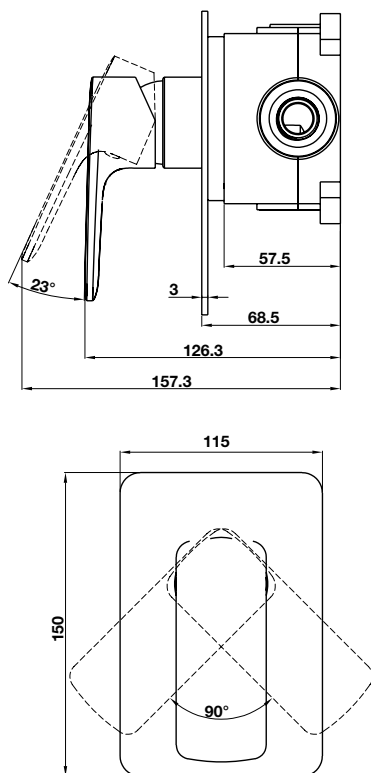

Art.No.: 589.15.008

- Lưu lượng nước ở 3 bar: 21 lit/phút
- Màu sắc: Chrome

- Flow rate at 3 bar: 21 liters/min
- Finish: Chrome