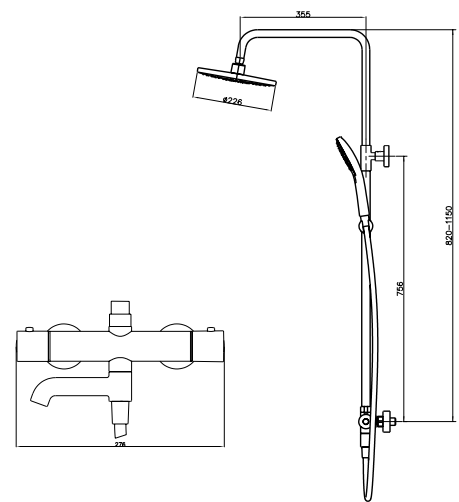

THANH SEN KẾT HỢP SHOWERPIPE

Thanh sen kết hợp kệ INTENSITY chưa gồm bộ trộn
INTENSITY shower shelf without mixer

Thanh sen kết hợp INTENSITY không gồm bộ trộn 227R / INTENSITY shower column without mixer 227R