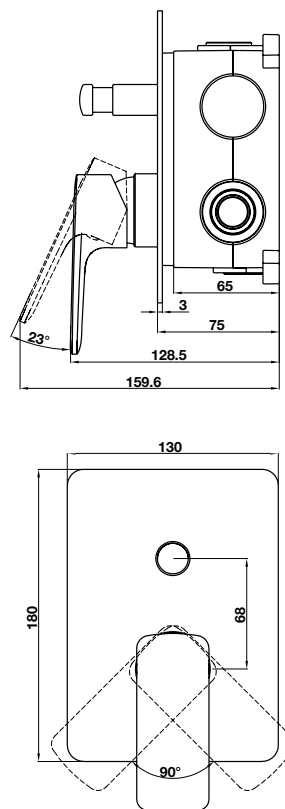

Art.No.: 589.15.007

- Lưu lượng nước ở 3 bar:
  - Đường nước trên: 20.2 lit/phút
  - Đường nước dưới: 18.6 lit/phút
- Màu sắc: Chrome

- Flow rate at 3 bar:
  - Upper outlet: 20.2 liters/min
  - Lower outlet: 18.6 liters/min
- Finish: Chrome