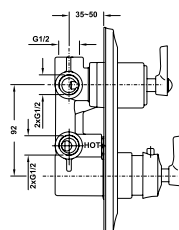

Art.No.: 589.35.070

- Chất liệu: Đồng
- Màu sắc: Vàng
- Material: Brass
- Finish: Polished gold