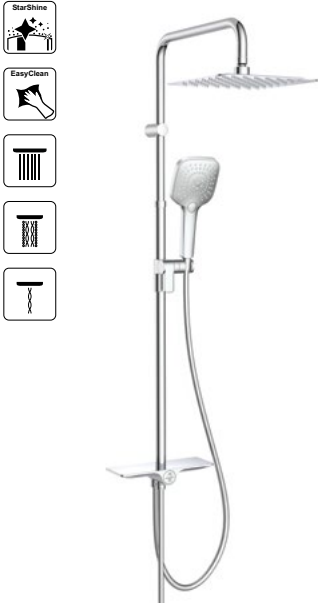

THANH SEN KẾT HỢP SHOWERPIPE

Thanh sen kết hợp kệ INTENSITY chưa gồm bộ trộn
INTENSITY shower shelf without mixer