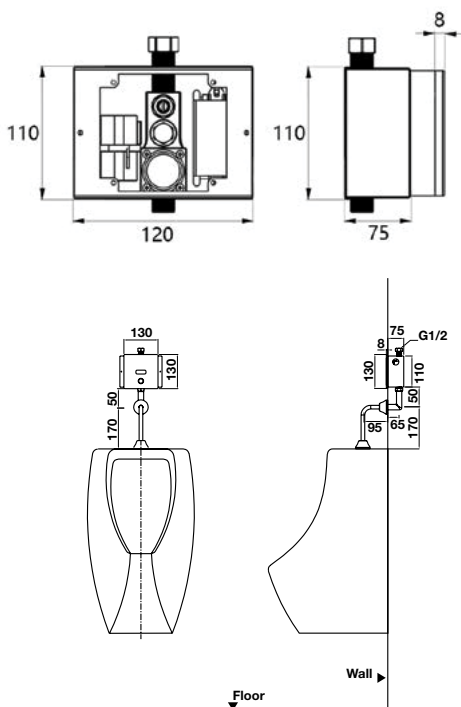

BỒN TIỂU NAM URINALS

Van cảm ứng tiểu nam Sensor flush valve for urinals

Van cảm ứng tiểu nam Sensor flush valve for urinals

Art.No.: 588.78.500

- Van cảm ứng tiểu nam
- Vật liệu: Đồng , Inox
- Màu sắc: SUS
- Áp lực nước: 0.05-0.8Mpa
- Lưu lượng nước ở 3 bar: 1.0 lít/ lần xả
- Kích thước: 130x130x85 mm
- Nguồn điện: Lithium Battery 3.6V
- Sensor Flush Valve For Urinals
- Material: Brass, SUS
- Finish: SUS
- Water Pressure: 0.05-0.8Mpa
- Flow rate at 3 bar: 1.0 liters/ flush
- Size: 130x130x85 mm
- Power: Lithium Battery 3.6V

Art.No.: 588.78.501

- Van cảm ứng tiểu nam
- Vật liệu: Đồng
- Màu sắc: Chrome
- Áp lực nước: 0.05-0.8Mpa
- Lưu lượng nước ở 3 bar: 1.0 lít/ lần xả
- Kích thước: 56x 373 mm
- Nguồn điện: Pin Lithium 3.6V
- Sensor Flush Valve For Urinals
- Material: Brass
- Finish: Chrome
- Water Pressure: 0.05-0.8Mpa
- Flow rate at 3 bar: 1.0 liters/ flush
- Size: 56x 373 mm
- Power: Lithium Battery 3.6V