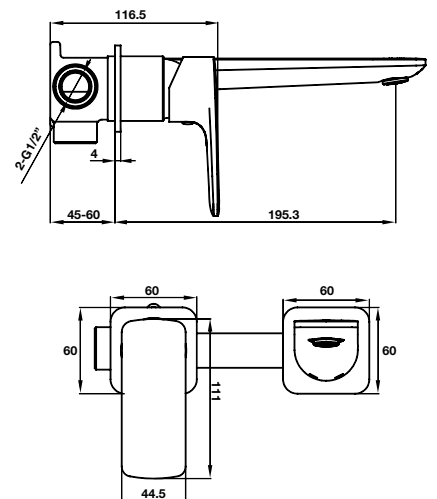

BỘ SƯU TẬP KOBE KOBE COLLECTION

Art.No.: 589.15.002

- Lưu lượng nước ở 3 bar: 9 lít/phút
- Không gồm bộ xả
- Màu sắc: Chrome
- Flow rate at 3 bar: 9 liters/min
- Without waste set
- Finish: Chrome

* Vui lòng chọn bộ xả vòi trang 152.
Please select waste set at page 152.

Art.No.: 589.15.003

- Lưu lượng nước ở 3 bar: 9 lít/phút
- Gồm bộ xả kéo
- Màu sắc: Chrome
- Flow rate at 3 bar: 9 liters/min
- With pull-rod waste set
- Finish: Chrome

Art.No.: 589.15.004

- Lưu lượng nước ở 3 bar: 10 lít/phút
- Không gồm bộ xả
- Màu sắc: Chrome
- Flow rate at 3 bar: 10 liters/min
- Without waste set
- Finish: Chrome

* Vui lòng chọn bộ xả vòi trang 152.
Please select waste set at page 152.