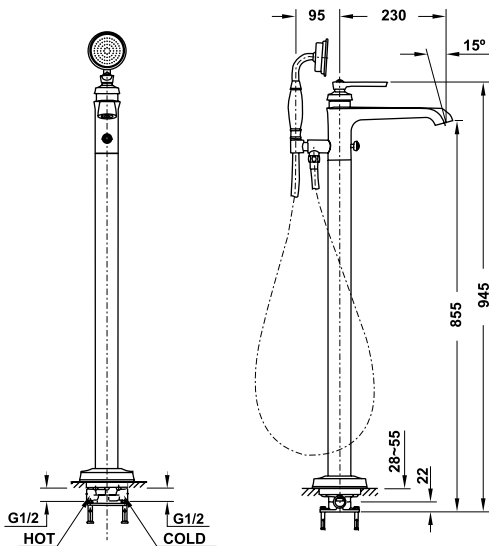

BỘ SƯU TẬP KYOTO KYOTO COLLECTION

Bộ trộn bồn tắm đặt sàn KYOTO màu đồng KYOTO floor-standing bath mixer bronze

Art.No.: 589.35.033

1. Lưu lượng nước ở 3 bar:
     - Vòi xả bồn: 21 lít/phút
     - Đầu cấp sen: 12 lít/phút
   - Áp lực nước vận hành: 1 - 5 bar
   - Dây sen PVC 1500 mm
   - Chất liệu: Đồng
   - Màu sắc: Đồng cổ
3. Flow rate at 3 bar:
     - Spout outlet: 21 l/min
     - Shower outlet: 12 l/min
   - Operating pressure: 1 - 5 bar
   - PVC hose 1500 mm
   - Material: Brass
   - Finish: Oil-rubbed bronze

Thanh sen điều nhiệt KYOTO màu đồng có vòi xả bồn KYOTO thermostat showerpipe bronze with spout

Art.No.: 589.35.035

1. Lưu lượng nước ở 3 bar:
     - Sen đầu: 15 lít/phút
     - Sen tay: 7 lít/phút
     - Vòi xả bồn: 12 lít/phút
   - Áp lực nước vận hành: 1 - 5 bar
   - Khóa nhiệt độ an toàn ở 38°C, chống bỏng
   - Dây sen PVC 1500 mm
   - Chất liệu: Đồng - Màu sắc: Đồng cổ
3. Flow rate at 3 bar:
     - Overhead shower: 15 l/min
     - Hand shower: 7 l/min
     - Spout outlet: 12 l/min
   - Operating pressure: 1 - 5 bar
   - Thermostat at 38°C, anti-scald
   - PVC hose 1500 mm
   - Material: Brass - Finish: Oil-rubbed bronze