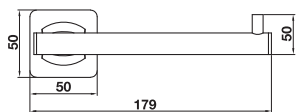

Giá treo giấy vệ sinh MYSTERIOUS MYSTERIOUS toilet paper holder

Art.No.: 580.41.540

- Chất liệu: Đồng
- Treo tường
- Màu sắc: Đen
- Material: brass
- Wall-mounted
- Finish: Black