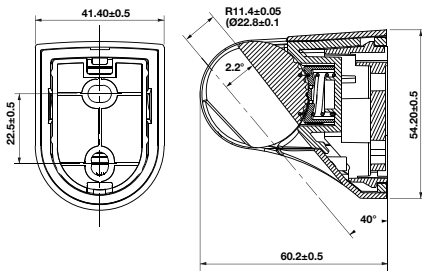

PHỤ KIỆN SEN TAY HAND SHOWER ACCESSORIES

Giá đỡ sen tay Adjustable holder for hand shower

Art.No.: 485.60.707

- Giá đỡ có thể điều chỉnh
- Màu sắc: chrome
- Adjustable holder
- Finish: Chrome