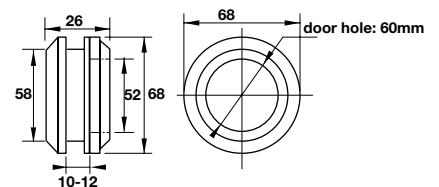

Tay nắm phòng tắm kính Knob handles

Art.No.: **981.53.272**

- Vật liệu: Đồng thau
- Hoàn thiện: Chrome bóng
- Độ dày cửa: 8-12 mm
- Materials: Brass
- Finish: Polished Chrome
- Glass thickness: 8-12 mm

Tay nắm âm cho cửa kính Flush handle