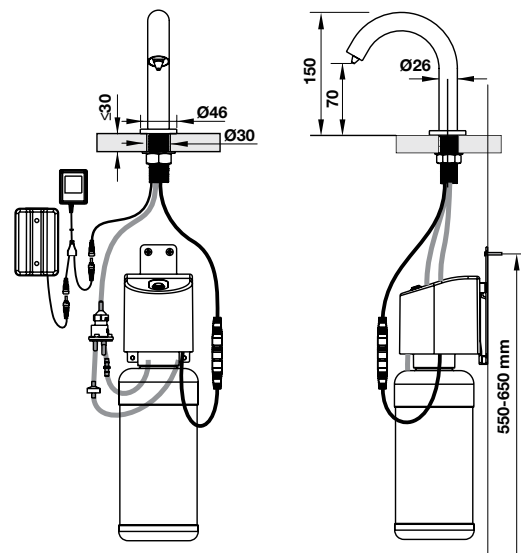

Art.No.: 589.64.001

- Vòi cảm ứng
- Vật liệu: Đồng
- Màu sắc: Chrome
- Áp lực nước: 0.05-0.8Mpa
- Lưu lượng nước ở 3 bar: 3 lít/phút
- Kích thước: 137 x 26 x 175 mm
- Nguồn điện:
  - DC 6V (4 Pin Alkaline/ 1.5 V, AA type)
  - AC 230V 50/60Hz
- Không có bộ xả
- Sensor faucet
- Material: Brass
- Finish: Chrome
- Water Pressure: 0.05-0.8Mpa
- Flow rate at 3 bar: 3 liters/min
- Size: 137 x 26 x 175 mm
- Power:
  - DC 6V (4 Alkaline bateries /1.5V, AA type)
  - AC 230V 50/60Hz
- Without waste set

Art.No.: 589.64.030

- Vòi xịt xà phòng tự động
- Thể tích 1000ml
- Lưu lượng: 0.6-2.0 ml/ lần
- Vật liệu: Đồng
- Màu sắc: Chrome
- Kích thước: 137 x 26 x 150 mm
- Nguồn điện:
  - DC 6V (4 Pin Alkaline/ 1.5 V, D type)
  - AC 110-240V 50/60Hz
- Sensor soap dispenser tap
- With soap/ liquid bottle 1000ml
- Flow of soap liquid: 0.6-2.0 ml/ time
- Material: Brass
- Finish: Chrome
- Size: 137 x 26 x 150 mm
- Power:
  - DC 6V (4 Alkaline bateries /1.5V, D type)
  - AC 110-240V 50/60Hz