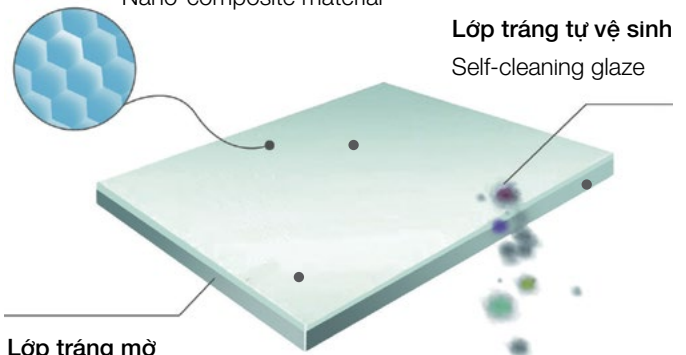

Chất liệu nano-composite

Nano-composite material

Nắp đóng êm

Soft-close cover

Êm ái & nhẹ nhàng Quiet & smooth

Nắp đây làm từ vật liệu PP/UF, đóng mở nhẹ nhàng.

Made of high-quality PP/UF material, the cover opens.