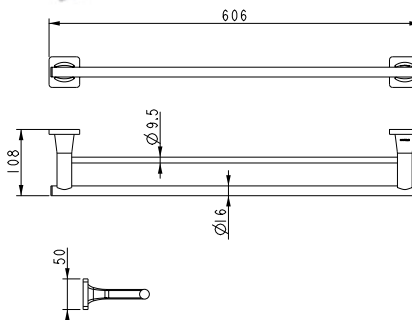

Art.No.: 580.41.413

- Khoảng cách khoan 556 mm
- Chất liệu: Đồng
- Treo tường
- Màu sắc: Chrome
- Drilling distance 556 mm
- Material: brass
- Wall-mounted
- Finish: Chrome

Thanh treo khăn đôi FORTUNE 600 mm FORTUNE double towel rail 600 mm