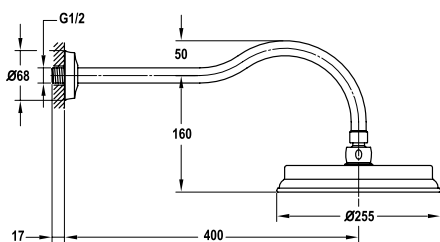

Art.No.: 589.35.070

- Chất liệu: Đồng
- Màu sắc: Vàng
- Material: Brass
- Finish: Polished gold