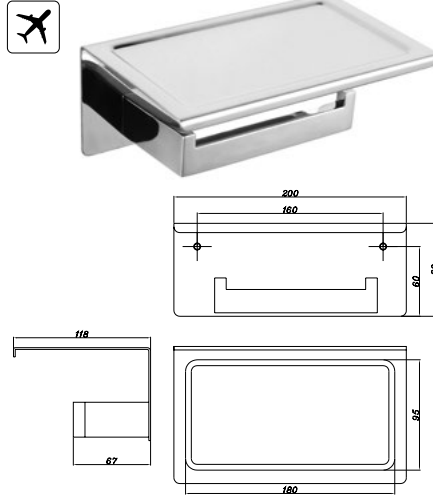

Giá treo giấy vệ sinh có kệ
Toilet paper with shelf

Art.No.: 983.24.032

- Chất liệu: SUS 304
- Treo tường
- Màu sắc: Chrome
- Kích thước: 188x120x80 mm
- Material: SUS 304
- Wall-mounted
- Finish: Chrome
- Dimension: 188x120x80 mm