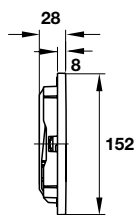

KHU CÔNG CỘNG PUBLIC AREAS

Két nước âm Mechanical 1140 cho bồn cầu treo
Mechanical 1140 concealed cistern for wall-hung toilet

Art.No.: 588.73.920

- Két nước âm Mechanical cho bồn cầu treo tường
- Khoảng cách lắp bồn cầu vào khung đỡ 180/230 mm
- Chân đế có thể điều chỉnh từ 0-200 mm
- Chế độ xả kép mặt trước 6/3 lít hoặc 4,5/3 lít
- Độ dày kết nước: 118 mm
- Sử dụng với nút nhấn xả của Häfele
- Mechanical concealed cistern for wall-hung toilet
- Fasten distance 180/230 mm
- Adjustable feet: 0-200 mm
- Front dual flush 6/3 litres or 4.5/3 litres
- Thickness: 118 mm
- Compatible with Häfele Mechanical actuator

Nút nhấn xả thải Mechanical tròn
Dual Mechanical actuator plate round

- Màu chrome / Chrome **588.73.543**
- Màu trắng / White **588.73.544**
- Màu đen / Black **588.73.545**

- Nút xả thải kép
- Chất liệu bằng nhựa
- Flush actuator plate with dual flush system
- Plastic material

Nút nhấn xả thải Mechanical chữ nhật
Dual Mechanical actuator plate rectangle

- Màu chrome / Chrome **588.73.564**
- Màu trắng / White **588.73.565**
- Màu đen / Black **588.73.566**

- Nút xả thải kép
- Chất liệu bằng nhựa
- Flush actuator plate with dual flush system
- Plastic material