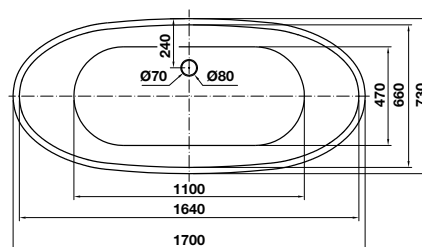

Art.No.: 588.99.600

- Bồn tắm độc lập hình bầu dục, bằng acrylic màu trắng
- Dung tích: 215 lit
- Kích thước: 1700x730x660 mm
- Đường xả dưới chân bồn tắm
- Đã bao gồm bộ xả và ống thải

- Oval, white, acrylic, Free-standing bathtub
- Water capacity: 215 liters
- Dimension: 1700x730x660 mm
- Outlet in foot area
- Waste set and siphon included