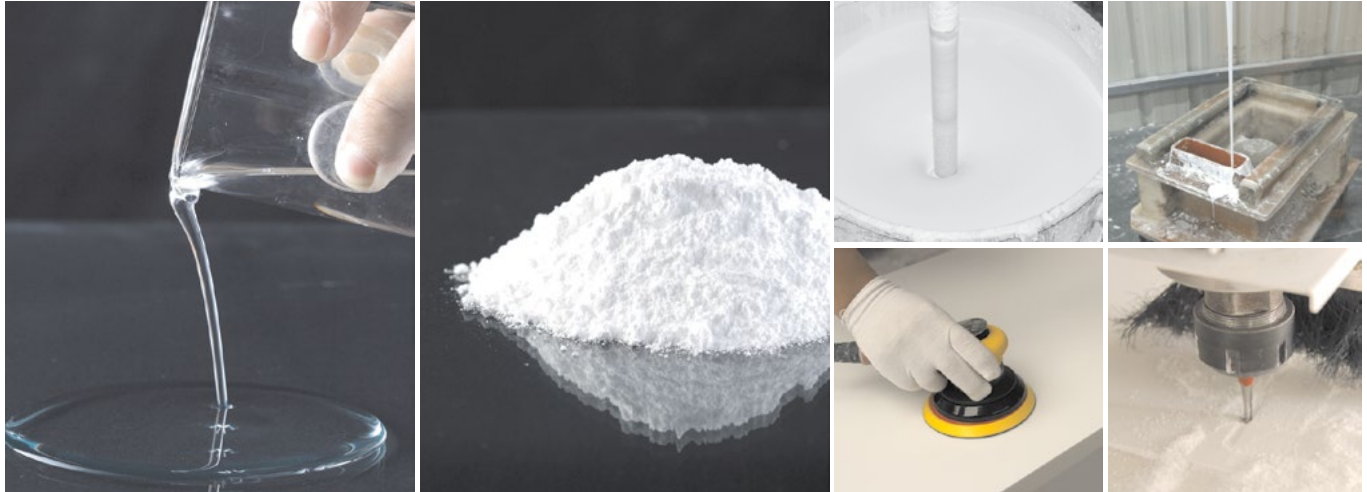

SẢN PHẨM
ĐÁ NHÂN TẠO
SOLID SURFACE

Tại sao chọn đá nhân tạo?

What is solid surface?

Đá nhân tạo là vật liệu composite với công nghệ tiên tiến.

Solid surface is a technologically advanced solid composite material.