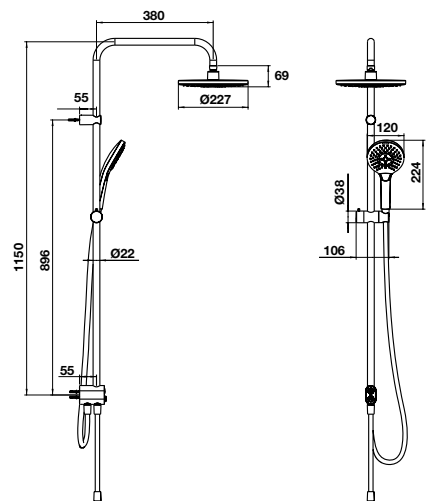

Art.No.: 589.23.155

- Lưu lượng nước ở 3 bar:
  - Sen đầu: 17 lit/phút
  - Sen tay: 11.8 lit/phút
- Dạng tia nước: Rain, Whirl, Mix
- Dây sen PVC 1500 mm & 600 mm
- Màu sắc: Chrome
- Flow rate at 3 bar:
  - Overhead shower: 17 liters/min
  - Hand shower: 11.8 liters/min
- Spray type: Rain, Whirl, Mix
- PVC hose 1500 mm & 600 mm
- Finish: Chrome

Art.No.: 495.60.104

- Lưu lượng nước ở 3 bar:
  - Sen đầu: 15.7 lit/phút
  - Sen tay: 10.1 lit/phút
- Dạng tia nước: Rain, Whirl, Mix
- Dây sen PVC 1500 mm & 600 mm
- Màu sắc: Chrome
- Flow rate at 3 bar:
  - Overhead shower: 15.7 liters/min
  - Hand shower: 10.1 liters/min
- Spray type: Rain, Whirl, Mix
- PVC hose 1500 mm & 600 mm
- Finish: Chrome

Art.No.: 495.60.105

- Lưu lượng nước ở 3 bar:
  - Sen đầu: 15.7 lit/phút
  - Sen tay: 10.1 lit/phút
- Dạng tia nước: Rain, Whirl, Mix
- Dây sen PVC 1500 mm & 600 mm
- Màu sắc: Đen
- Flow rate at 3 bar:
  - Overhead shower: 15.7 liters/min
  - Hand shower: 10.1 liters/min
- Spray type: Rain, Whirl, Mix
- PVC hose 1500 mm & 600 mm
- Finish: Black