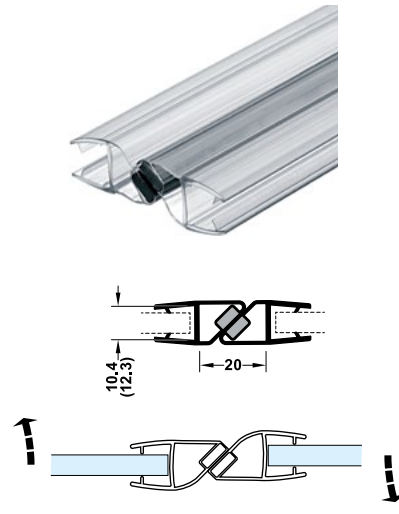

Ron cửa kính nam châm 180° Magnetic glass door seal 180°

Kính/ For glass: 8-10mm	950.50.030
Kính/ For glass: >10-12mm	950.50.031

- Vật liệu: PVC
- Hoàn thiện: Trong suốt - Nam châm màu đen
- Chiều dài: 2500 mm
- Materials: PVC
- Finish: Transparent - Black magnet
- Length: 2500 mm