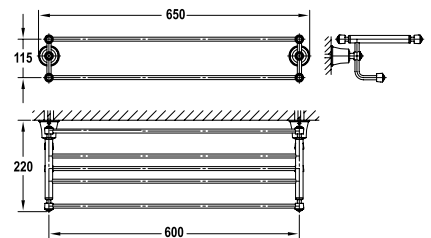

Art.No.: 580.57.210

- Chiều dài 650 mm
- Khoảng cách khoan tường 600 mm
- Chất liệu: Đồng
- Màu sắc: Vàng
- Length 650 mm
- Drill distance 600 mm
- Material: Brass
- Finish: Polished gold