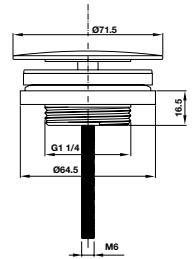

Bộ xả không giữ nước cho chậu không có xả tràn / Non-closing waste set for basin without overflow

Art.No.: **589.25.989**

- Kích thước liên kết G 1 1/4
- Sử dụng với chậu rửa không có lỗ xả tràn
- Chất liệu: Đồng
- Màu sắc: Chrome
- Connection dimension G 1 1/4
- Used for basin without overflow hole
- Material: Brass
- Finish: Chrome