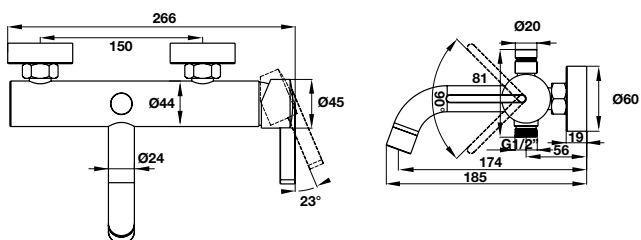

Art.No.: 495.61.177

- Lưu lượng nước ở 3 bar:
  - Vòi xả bồn: 15.5 lít/phút
  - Đầu cấp sen: 10.2 lít/phút
- Dây sen 1500 mm
- Đã bao gồm bộ âm
- Màu sắc: Chrome
- Flow rate at 3 bar:
  - Spout outlet: 15.5 liters/min
  - Shower outlet: 10.2 liters/min
- Shower hose 1500 mm
- Basic set included
- Finish: Chrome