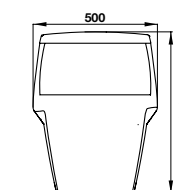

Art.No.: 588.79.400

- Bồn cầu một khối màu trắng 750 x 500 x 650 mm
- Tráng men nano
- Nút xả kép nằm ở trên
- Hệ thống xả Syphonic jet 4/6 lít
- Tầm xả 305 mm
- Nắp bồn cầu đóng êm, bộ phụ kiện lắp đặt
- White one-piece toilet 750 x 500 x 650 mm
- Nano self-cleaning glaze
- Top dual flush
- Syphonic jet action 4/6 liters
- Rough-in 305 mm
- Seat and cover with soft closure, mounting set