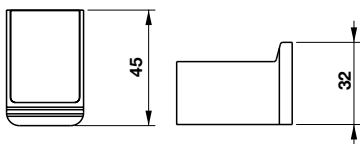

Art.No.: 495.80.232

- Chất liệu: Đồng, kính trắng
- Treo tường
- Màu sắc: Chrome
- Material: Brass white glass
- Wall-mounted
- Finish: Chrome