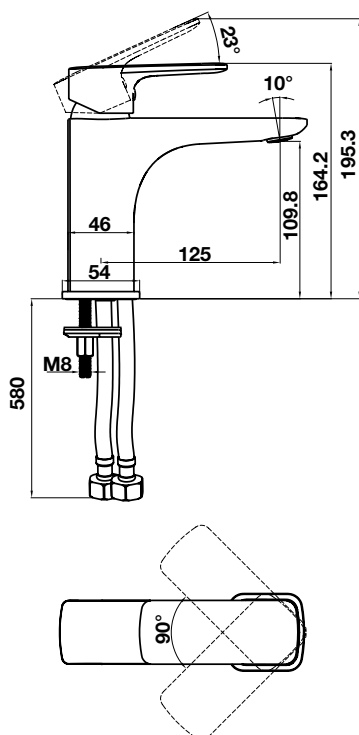

BỘ SỬU TẬP KOBE KOBE COLLECTION

Vòi trộn KOBE 100 chrome KOBE basin mixer 100 chrome

Art.No.: 589.15.000

- Lưu lượng nước ở 3 bar: 10 lit/phút
- Không gồm bộ xả
- Màu sắc: Chrome
- Flow rate at 3 bar: 10 liters/min
- Without waste set
- Finish: Chrome

* Vui lòng chọn bộ xả vòi trang 152.
Please select waste set at page 152.

Vòi trộn KOBE 100 chrome có bộ xả kéo KOBE basin mixer 100 chrome pull-rod

Art.No.: 589.15.001

- Lưu lượng nước ở 3 bar: 10 lit/phút
- Gồm bộ xả kéo
- Màu sắc: Chrome
- Flow rate at 3 bar: 10 liters/min
- With pull-rod waste set
- Finish: Chrome