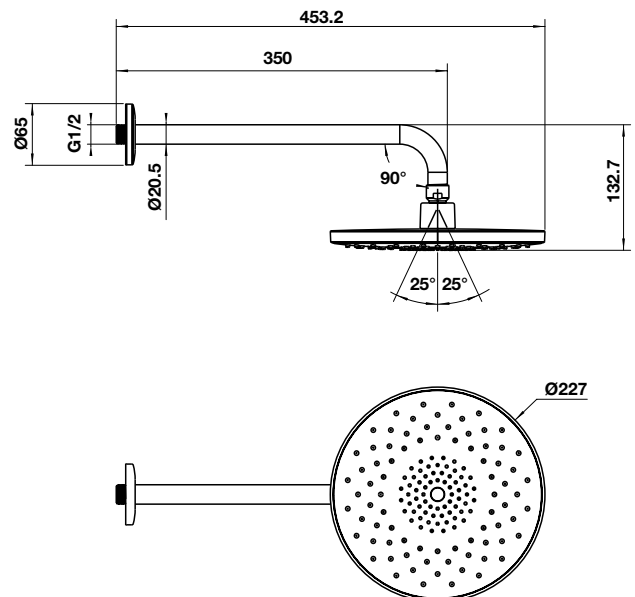

SEN ĐẦU OVERHEAD SHOWERS

Sen đầu gắn tường Airsense 219S
Airsense overhead shower 219S for walling

Màu chrome / Chrome	485.60.616	✈
Màu đen / Black	485.60.700	

- Lưu lượng nước ở 3 bar: 27 lít/phút
- Dạng tia nước: Rain
- Sen đầu 219x223 mm
- Tay sen gắn tường 350 mm
- Flow rate at 3 bar: 27 liters/min
- Spray type: Rain
- 219x223 mm overhead shower
- 350 mm shower arm

Sen đầu gắn tường Airsense 227R
Airsense overhead shower 227R for walling

Màu chrome / Chrome	485.60.618	✈
Màu đen / Black	485.60.702	✈

- Lưu lượng nước ở 3 bar: 18 lít/phút
- Dạng tia nước: Rain
- Sen đầu 227 mm
- Tay sen gắn tường 350 mm
- Flow rate at 3 bar: 18 liters/min
- Spray type: Rain
- 227 mm overhead shower
- 350 mm shower arm