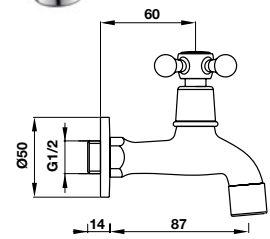

Vòi lạnh gắn tường
Wall-mounted cold tap

Art.No.: 589.25.540

- Kích thước liên kết với tường G 1/2
- Màu sắc: Chrome
- Connection dimension wall G 1/2
- Finish: Chrome