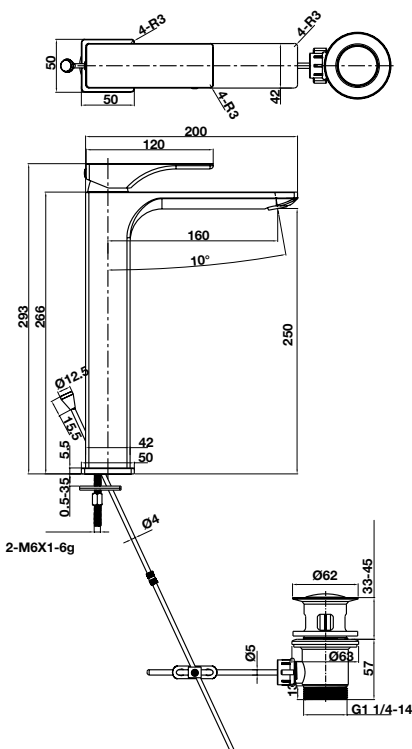

BỘ SỬU TẬP REGAL REGAL COLLECTION

Vòi trộn REGAL 250 có bộ xả kéo REGAL basin mixer 250 pull-rod

Art.No.: 589.78.001

- Lưu lượng nước ở 3 bar: 7.2 lit/phút
- Gồm bộ xả kéo
- Màu sắc: Chrome
- Flow rate at 3 bar: 7.2 liters/min
- With pull-rod waste set
- Finish: Chrome

Vòi trộn gắn tường REGAL 200 REGAL wall-mounted basin mixer 200

Art.No.: 495.61.124

- Lưu lượng nước ở 3 bar: 7.0 lit/phút
- Không gồm bộ xả
- Màu sắc: Chrome
- Flow rate at 3 bar: 7.0 liters/min
- Without waste set
- Finish: Chrome

* Vui lòng chọn bộ xả với trang 152.
Please select waste set at page 152.

Bộ trộn nổi 2 đường nước REGAL REGAL exposed mixer 2 outlets

Art.No.: 495.61.122

- Lưu lượng nước ở 3 bar:
  - Vòi xả bồn: 13.6 lit/phút
  - Đầu cấp sen: 17.4 lit/phút
- Xoay 90° để sử dụng vòi xả bồn
- Màu sắc: Chrome
- Flow rate at 3 bar
  - Spout outlet: 13.6 liters/min
  - Shower outlet: 17.4 liters/min
- Turn 90° to use bath spout
- Finish: Chrome