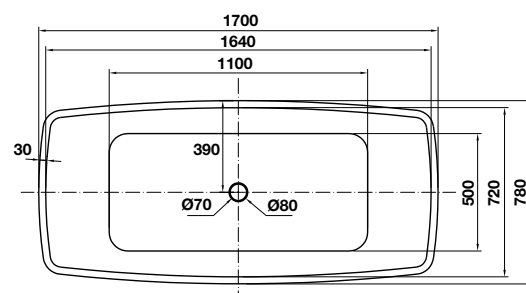

Art.No.: 588.99.610

- Bồn tắm độc lập hình chữ nhật, bằng acrylic màu trắng
- Kích thước: 1700x780x600 mm
- Dung tích: 245 lít
- Đường xả dưới chân bồn tắm
- Đã bao gồm bộ xả và ống thải

- Rectangle, white, acrylic, free-standing bathtub
- Dimension: 1700x780x600 mm
- Water capacity: 245 liters
- Outlet in foot area
- Waste set and siphon included