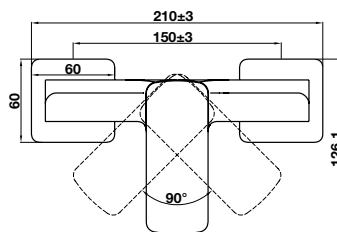

BỘ SỬU TẬP KOBE KOBE COLLECTION

Vòi xả bồn 2 đường nước 160 KOBE chrome KOBE bath spout 2 outlets 160 chrome

Art.No.: 589.15.061

- Lưu lượng nước ở 3 bar - đường nước 1: 31 lit/phút
- Lưu lượng nước ở 3 bar - đường nước 2: 30 lit/phút
- Màu sắc: Chrome
- Flow rate at 3 bar - outlet 1: 31 liters/min
- Flow rate at 3 bar - outlet 2: 30 liters/min
- Finish: Chrome

Bộ trộn nổi 1 đường nước KOBE chrome KOBE exposed mixer 1 outlet chrome

Art.No.: 589.15.006

- Lưu lượng nước ở 3 bar: 22 lit/phút
- Màu sắc: Chrome
- Flow rate at 3 bar: 22 liters/min
- Finish: Chrome

Bộ trộn nổi 2 đường nước KOBE chrome KOBE exposed mixer 2 outlets chrome

Art.No.: 589.15.005

- Lưu lượng nước ở 3 bar:
  - Vòi xả bồn: 21 lit/phút
  - Đầu cấp sen: 20 lit/phút
- Màu sắc: Chrome
- Flow rate at 3 bar
  - Spout outlet: 21 liters/min
  - Shower outlet: 20 liters/min
- Finish: Chrome

Gợi ý kết hợp sản phẩm với bộ trộn nổi Proposed items for exposed mixers

495.60.104

485.60.051