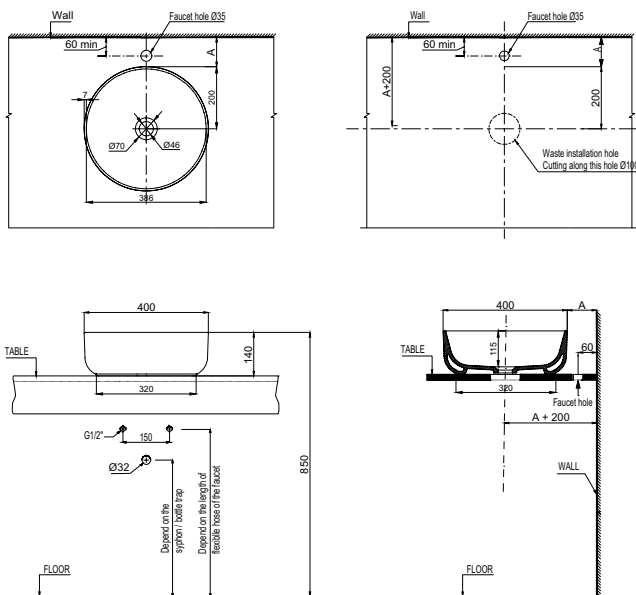

CHẬU SỨ ĐẶT BÀN ABOVE COUNTER BASIN

Chậu sứ đặt bàn VIGOR 400x140
VIGOR above counter basin 400x140

Chậu sứ đặt bàn SAPPORO 420x420x145
SAPPORO above counter basin 420x420x145

Art.No.: 588.79.076

- Kích thước: 400x400x140 mm
- Tráng men Nano
- Hoàn thiện: Trắng
- Không có lỗ gắn vòi
- Không có xả tràn
- Đặt riêng siphon và bộ xả
- Dimension: 400x400x140 mm
- Nano self-cleaning glaze
- Finish: White
- Without tap platform
- Without overflow
- Order siphon and waste set separately

Art.No.: 588.79.031

- Kích thước: 420x420x145 mm
- Tráng men Nano
- Hoàn thiện: Trắng
- Có lỗ gắn vòi
- Có xả tràn
- Đặt riêng siphon và bộ xả
- Dimension: 420 x 420 x 145 mm
- Nano self-cleaning glaze
- Finish: White
- With tap platform
- With overflow
- Order siphon and waste set separately