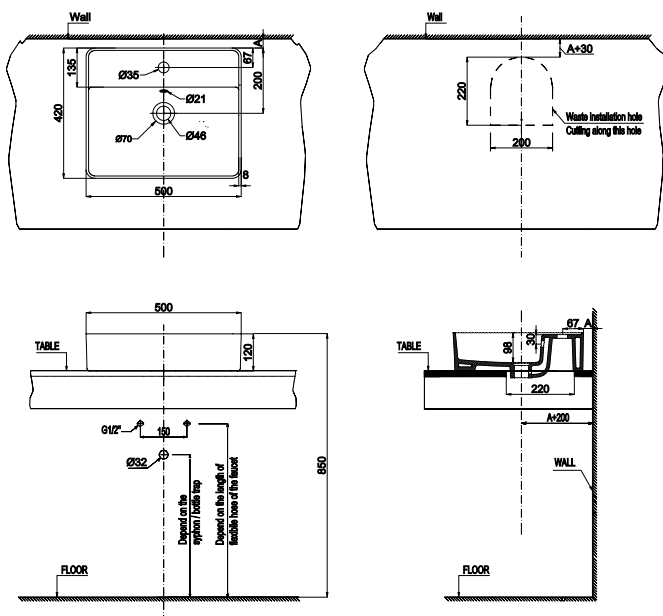

Art.No.: 588.79.072

- Kích thước: 420x420x145 mm
- Tráng men Nano
- Hoàn thiện: Trắng
- Không có lỗ gắn vòi
- Có xả tràn
- Đặt riêng siphon và bộ xả
- Dimension: 420x420x145 mm
- Nano self-cleaning glaze
- Finish: White
- Without tap platform
- With overflow
- Order siphon and waste set separately