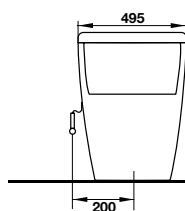

BỒN CẦU
TOILETS

BỒN CẦU TOILETS

Bồn cầu một khối ICONIC ICONIC one-piece toilet

Art.No.: 588.79.401

- Bồn cầu một khối màu trắng 760 x 495 x 675 mm
- Thiết kế không vành
- Tráng men nano
- Nút xả kép ở bên
- Hệ thống xả Syphonic jet 4/6 lít
- Tầm xả 305 mm
- Nắp bồn cầu đóng êm, bộ phụ kiện lắp đặt
- White one-piece toilet 760 x 495 x 675 mm
- Rimless design
- Nano self-cleaning glaze
- Side dual flush
- Syphonic jet action 4/6 liters
- Rough-in 305 mm
- Seat and cover with soft closure, mounting set