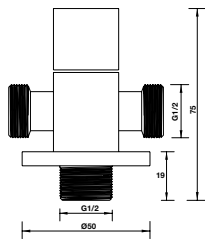

PHỤ KIỆN KHÁC OTHER ACCESSORIES

Van khóa nước dạng vuông 2 đường nước
Square stop valve 2 outlets

Art.No.: 495.61.254

- Kích thước liên kết vào tường G 1/2
- Kích thước liên kết đường cấp nước G 1/2
- Chất liệu: đồng
- Màu sắc: Chrome
- Connection dimension wall G 1/2
- Connection dimension outlet G 1/2
- Material: brass
- Finish: Chrome