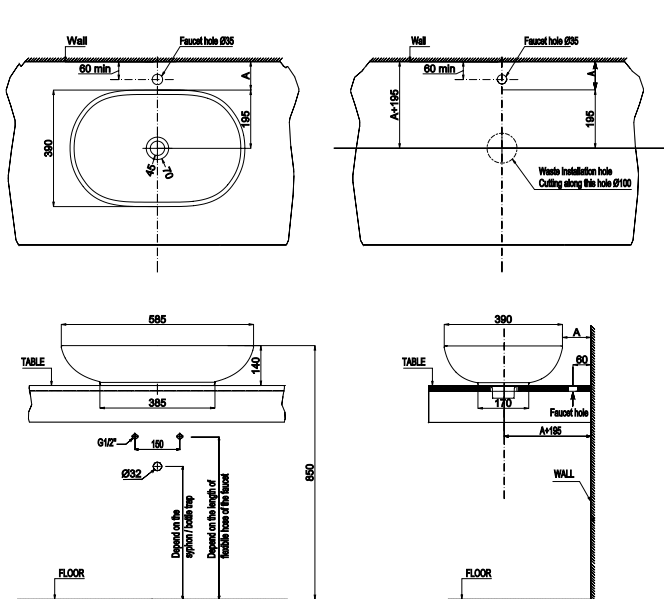

Chậu đặt bàn VIGOR 580x380x140
VIGOR above counter basin 580x380x140

Art.No.: 588.79.030

- Kích thước: 585x390x180 mm
- Tráng men Nano
- Hoàn thiện: Trắng
- Không có lỗ gắn vòi
- Không có xả tràn
- Đặt riêng siphon và bộ xả
- Dimension: 585x390x180 mm
- Nano self-cleaning glaze
- Finish: White
- Without tap platform
- Without overflow
- Order siphon and waste set separately

Art.No.: 588.79.077

- Kích thước: 580x380x140 mm
- Tráng men Nano
- Hoàn thiện: Trắng
- Không có lỗ gắn vòi
- Không có xả tràn
- Đặt riêng siphon và bộ xả
- Dimension: 580x380x140 mm
- Nano self-cleaning glaze
- Finish: White
- Without tap platform
- Without overflow
- Order siphon and waste set separately