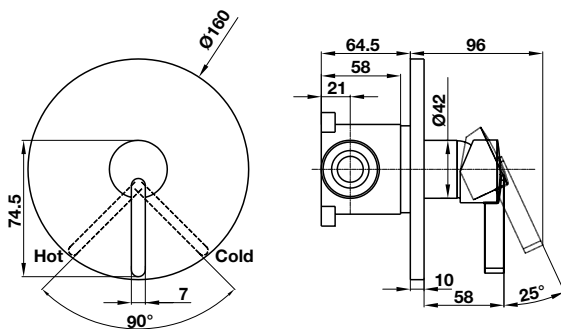

Art.No.: 495.61.147

- Lưu lượng nước ở 3 bar:
  - Đường nước trên: 18.4 lit/phút
  - Đường nước dưới: 16.3 lit/phút
- Màu sắc: Chrome
- Flow rate at 3 bar:
  - Upper outlet: 18.4 liters/min
  - Lower outlet: 16.3 liters/min
- Finish: Chrome