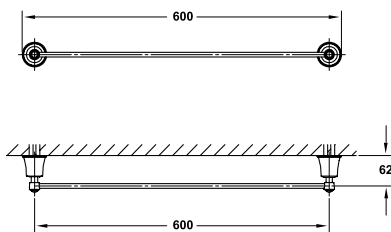

Art.No.: 580.57.111

- Chiều dài 650 mm
- Khoảng cách khoan tường 600 mm
- Chất liệu: Đồng
- Màu sắc: Đồng cổ
- Length 650 mm
- Drill distance 600 mm
- Material: Brass
- Finish: Oil-rubbed bronze