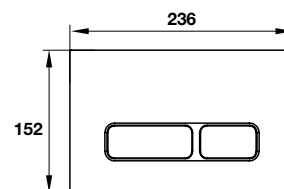

KHU CÔNG CỘNG PUBLIC AREAS

Két nước âm Mechanical 1140 cho bồn cầu treo
Mechanical 1140 concealed cistern for wall-hung toilet

Art.No.: 588.73.920

- Két nước âm Mechanical cho bồn cầu treo tường
- Khoảng cách lắp bồn cầu vào khung đỡ 180/230 mm
- Chân đế có thể điều chỉnh từ 0-200 mm
- Chế độ xả kép mặt trước 6/3 lít hoặc 4,5/3 lít
- Độ dày kết nước: 118 mm
- Sử dụng với nút nhấn xả của Häfele
- Mechanical concealed cistern for wall-hung toilet
- Fasten distance 180/230 mm
- Adjustable feet: 0-200 mm
- Front dual flush 6/3 litres or 4.5/3 litres
- Thickness: 118 mm
- Compatible with Häfele Mechanical actuator

Nút nhấn xả thải Mechanical tròn
Dual Mechanical actuator plate round

- Màu chrome / Chrome **588.73.543**
- Màu trắng / White **588.73.544**
- Màu đen / Black **588.73.545**

- Nút xả thải kép
- Chất liệu bằng nhựa
- Flush actuator plate with dual flush system
- Plastic material

Nút nhấn xả thải Mechanical chữ nhật
Dual Mechanical actuator plate rectangle

- Màu chrome / Chrome **588.73.564**
- Màu trắng / White **588.73.565**
- Màu đen / Black **588.73.566**

- Nút xả thải kép
- Chất liệu bằng nhựa
- Flush actuator plate with dual flush system
- Plastic material