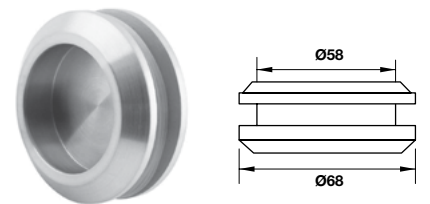

Tay nắm phòng tắm kính Knob handles

Art.No.: **981.53.272**

- Vật liệu: Đồng thau
- Hoàn thiện: Chrome bóng
- Độ dày cửa: 8-12 mm
- Materials: Brass
- Finish: Polished Chrome
- Glass thickness: 8-12 mm

Tay nắm âm cho cửa kính Flush handle