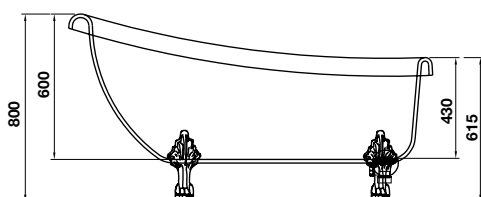

BỘ SƯU TẬP NAGOYA NAGOYA COLLECTION

- Bồn tắm độc lập hình bầu dục, bằng acrylic màu trắng
- Kích thước: 1550x700x800mm
- Dung tích: 210 lít
- Đường xả dưới chân bồn tắm, không gồm xả tràn
- Đã bao gồm bộ xả và ống thải

- Oval, white, acrylic, free-standing bathtub
- Dimension: 1550x700x800mm
- Water capacity: 210 liters
- Outlet in foot area, waste set without overflow
- Waste set and siphon included