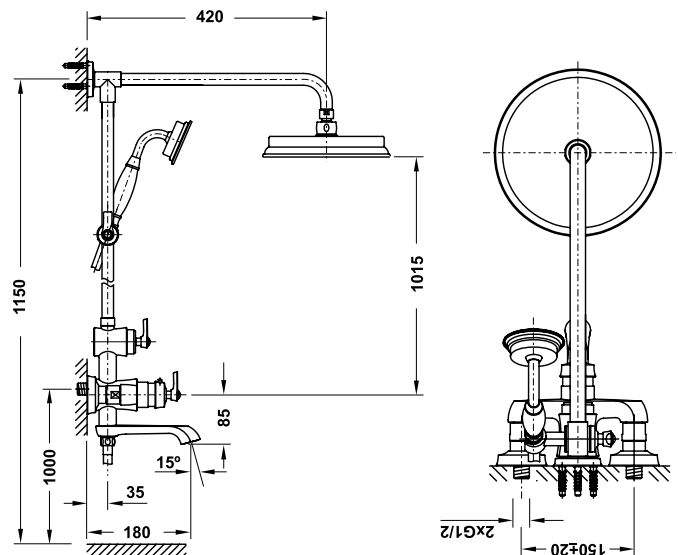

Art.No.: 589.35.065

1. Lưu lượng nước ở 3 bar:
     - Sen đầu: 15 lit/phút
     - Sen tay: 7 lit/phút
     - Vòi xả bồn: 12 lit/phút
   - Áp lực nước vận hành: 1 - 5 bar
   - Khoá nhiệt độ an toàn ở 38°C, chống bỏng
   - Dây sen PVC 1500 mm
   - Chất liệu: Đồng - Màu sắc: Vàng
3. Flow rate at 3 bar:
     - Overhead shower: 15 l/min
     - Hand shower: 7 l/min
     - Spout outlet: 12 l/min
   - Operating pressure: 1 - 5 bar
   - Thermostat at 38°C, anti-scald
   - PVC hose 1500 mm
   - Material: Brass - Finish: Polished gold