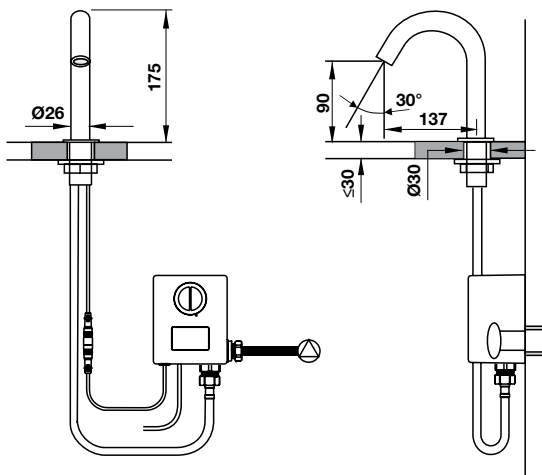

Art.No.: 589.64.001

- Vòi cảm ứng
- Vật liệu: Đồng
- Màu sắc: Chrome
- Áp lực nước: 0.05-0.8Mpa
- Lưu lượng nước ở 3 bar: 3 lít/phút
- Kích thước: 137 x 26 x 175 mm
- Nguồn điện:
  - DC 6V (4 Pin Alkaline/ 1.5 V, AA type)
  - AC 230V 50/60Hz
- Không có bộ xả
- Sensor faucet
- Material: Brass
- Finish: Chrome
- Water Pressure: 0.05-0.8Mpa
- Flow rate at 3 bar: 3 liters/min
- Size: 137 x 26 x 175 mm
- Power:
  - DC 6V (4 Alkaline bateries /1.5V, AA type)
  - AC 230V 50/60Hz
- Without waste set

Art.No.: 589.64.030

- Vòi xịt xà phòng tự động
- Thể tích 1000ml
- Lưu lượng: 0.6-2.0 ml/ lần
- Vật liệu: Đồng
- Màu sắc: Chrome
- Kích thước: 137 x 26 x 150 mm
- Nguồn điện:
  - DC 6V (4 Pin Alkaline/ 1.5 V, D type)
  - AC 110-240V 50/60Hz
- Sensor soap dispenser tap
- With soap/ liquid bottle 1000ml
- Flow of soap liquid: 0.6-2.0 ml/ time
- Material: Brass
- Finish: Chrome
- Size: 137 x 26 x 150 mm
- Power:
  - DC 6V (4 Alkaline bateries /1.5V, D type)
  - AC 110-240V 50/60Hz