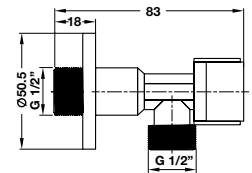

Van khóa nước đơn Single stop valve

Art.No.: **495.61.250**

- Kích thước liên kết vào tường G 1/2
- Kích thước liên kết đường cấp nước G 1/2
- Chất liệu: Đồng
- Màu sắc: Chrome
- Connection dimension wall G 1/2
- Connection dimension outlet G 1/2
- Material: Brass
- Finish: Chrome