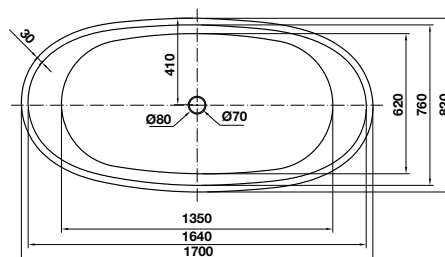

Art.No.: 588.99.620

- Bồn tắm độc lập hình bầu dục, bằng acrylic màu trắng
- Kích thước: 1700x820x600 mm
- Dung tích: 310 lít
- Đường xả dưới chân bồn tắm
- Đã bao gồm bộ xả và ống thải

- Bồn tắm độc lập hình bầu dục, bằng acrylic màu trắng
- Kích thước: 1700x820x600 mm
- Dung tích: 310 lít
- Đường xả dưới chân bồn tắm
- Đã bao gồm bộ xả và ống thải