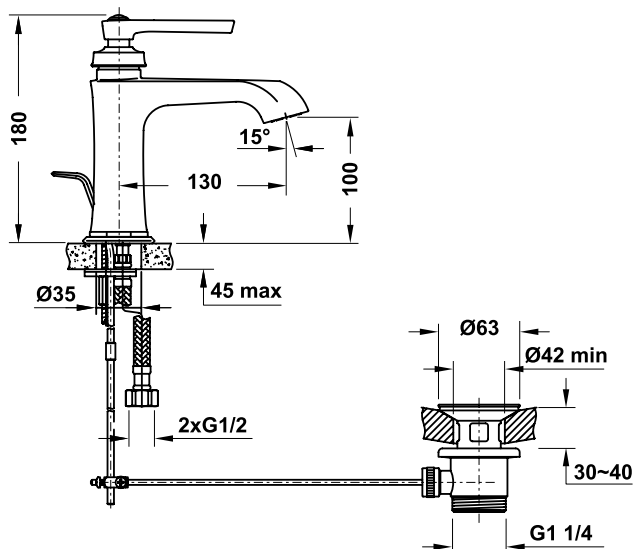

Art.No.: 589.35.060

- Lưu lượng nước ở 3 bar: 7 lít/phút
- Áp lực nước vận hành: 1 - 5 bar
- Gồm bộ xả nhấn
- Dây cấp nước 400 mm
- Chất liệu: Đồng
- Màu sắc: Vàng
- Flow rate at 3 bar: 7 l/min
- Operating pressure: 1 - 5 bar
- Pop-up waste set
- 400 mm flexible hoses
- Material: Brass
- Finish: Polished gold