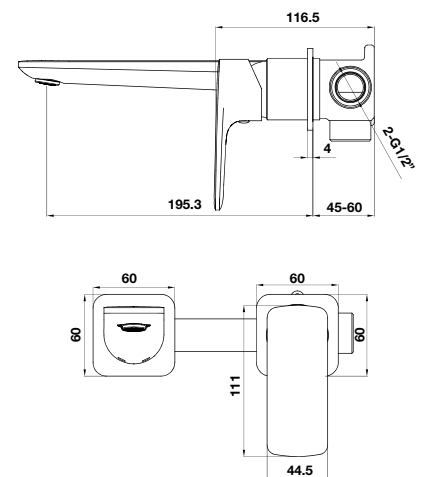

Art.No.: 589.15.034

- Lưu lượng nước ở 3 bar: 10 lit/phút
- Không gồm bộ xả
- Màu sắc: Đen
- Flow rate at 3 bar: 10 liters/min
- Without waste set
- Finish: Black

* Vui lòng chọn bộ xả vòi trang 152.
Please select waste set at page 152.