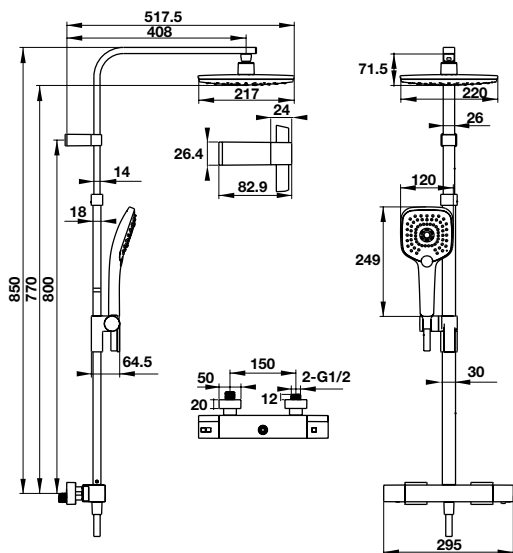

Art.No.: 495.60.101

- Lưu lượng nước ở 3 bar:
  - Sen đầu: 13.5 lit/phút
  - Sen tay: 9.2 lit/phút
- Dạng tia nước: Rain, Whirl, Mix
- Khóa nhiệt độ an toàn ở 38° C
- Dây sen PVC 1500 mm
- Màu sắc: Chrome

- Flow rate at 3 bar:
  - Overhead shower: 13.5 liters/min
  - Hand shower: 9.2 liters/min
- Spray type: Rain, Whirl, Mix
- Safety lock at 38° C
- PVC hose 1500 mm
- Finish: Chrome