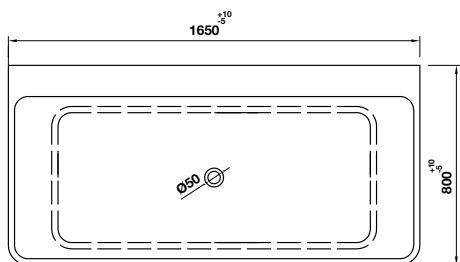

- Dimension: 1650 x 800 x 550mm
- Material: Solid Surface
- Finish: Matt White
- With overflow
- Included pop-up waste set & siphon

PHỤ KIỆN
PHÒNG TẮM
ACCESSORIES

BỘ SỬU TẬP KYOTO KYOTO COLLECTION

Móc đôi KYOTO
KYOTO double hook