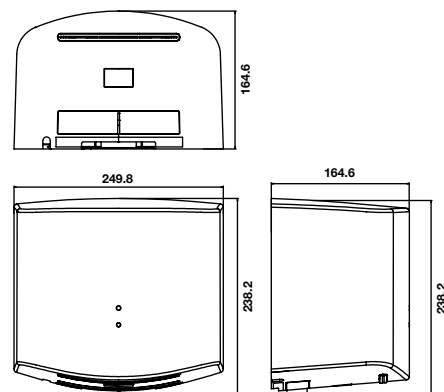

Máy sấy tay - H238 Hand dryer - H238

Art.No.: 983.64.002

- Cao độ lắp đặt: 1170 mm
 - Công suất đầu vào: 1450-1600 W
 - Vận tốc gió: 105m/s
 - Độ ồn: 76 dB @1m
 - Khoảng cách cảm biến: 15-20 cm
 - Chất liệu: Nhựa ABS
 - Màu: Trắng
 - Kích thước: 250 x 165 x 238 mm
 - Nguồn: AC 220-240V / 50Hz
- Elevation installation: 1170 mm
 - Input power: 1450-1600 W
 - Air Speed: 105m/s
 - Noise level: 76 dB @1m
 - Sensing distance: 15-20 cm
 - Material: ABS plastic
 - Finish: White
 - Dimensions: 250 x 165 x 238 mm
 - Power: AC 220-240V / 50Hz