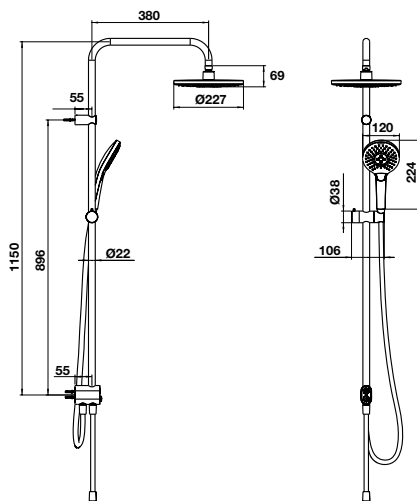

Art.No.: 589.23.155

- Lưu lượng nước ở 3 bar:
  - Sen đầu: 17 lit/phút
  - Sen tay: 11.8 lit/phút
- Dạng tia nước: Rain, Whirl, Mix
- Dây sen PVC 1500 mm & 600 mm
- Màu sắc: Chrome
- Flow rate at 3 bar:
  - Overhead shower: 17 liters/min
  - Hand shower: 11.8 liters/min
- Spray type: Rain, Whirl, Mix
- PVC hose 1500 mm & 600 mm
- Finish: Chrome

Art.No.: 495.60.104

- Lưu lượng nước ở 3 bar:
  - Sen đầu: 15.7 lit/phút
  - Sen tay: 10.1 lit/phút
- Dạng tia nước: Rain, Whirl, Mix
- Dây sen PVC 1500 mm & 600 mm
- Màu sắc: Chrome
- Flow rate at 3 bar:
  - Overhead shower: 15.7 liters/min
  - Hand shower: 10.1 liters/min
- Spray type: Rain, Whirl, Mix
- PVC hose 1500 mm & 600 mm
- Finish: Chrome

Art.No.: 495.60.105

- Lưu lượng nước ở 3 bar:
  - Sen đầu: 15.7 lit/phút
  - Sen tay: 10.1 lit/phút
- Dạng tia nước: Rain, Whirl, Mix
- Dây sen PVC 1500 mm & 600 mm
- Màu sắc: Đen
- Flow rate at 3 bar:
  - Overhead shower: 15.7 liters/min
  - Hand shower: 10.1 liters/min
- Spray type: Rain, Whirl, Mix
- PVC hose 1500 mm & 600 mm
- Finish: Black