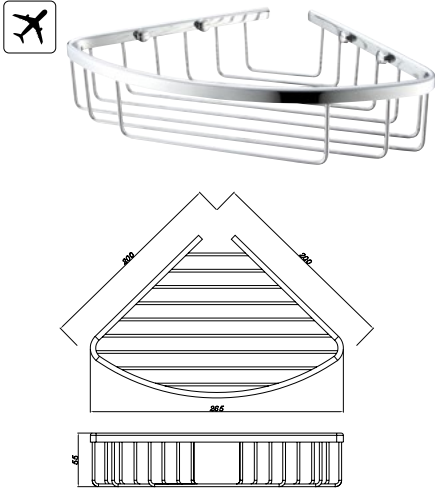

PHỤ KIỆN KHÁC OTHER ACCESSORIES

Kệ góc
Corner basket

Art.No.: 983.24.042

- Chất liệu: SUS 304
- Treo tường
- Màu sắc: Chrome
- Kích thước: 188x120x80 mm
- Material: SUS 304
- Wall-mounted
- Finish: Chrome
- Dimension: 195x195x55 mm