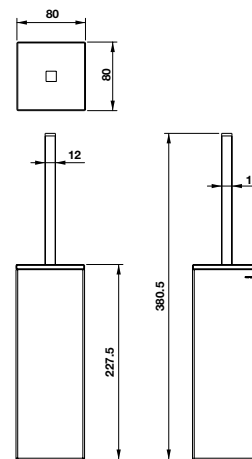

Art.No.: 495.80.230

- Chất liệu: Đồng, thép không gỉ và kính trắng
- Đặt sàn
- Màu sắc: Chrome
- Material: Brass and 304 Stainless Steel, white glass
- Floor standing
- Finish: Chrome