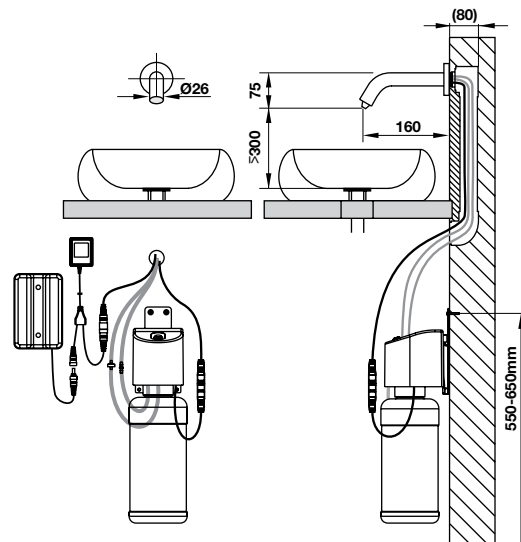

Art.No.: 589.64.031

- Vòi xịt xà phòng tự động
- Thể tích 1000ml
- Lưu lượng: 0.6-2.0 ml/ lần
- Vật liệu: Đồng
- Màu sắc: Chrome
- Kích thước: 185 x 26 x 75 mm
- Nguồn điện:
  - DC 6V (4 Pin Alkaline/ 1.5 V, D type)
  - AC 110-240V 50/60Hz
- Sensor soap dispenser tap
- With soap/ liquid bottle 1000ml
- Flow of soap liquid: 0.6-2.0 ml/ time
- Material: Brass
- Finish: Chrome
- Size: 185 x 26 x 75 mm
- Power:
  - DC 6V (4 Alkaline bateries /1.5V, D type)
  - AC 110-240V 50/60Hz