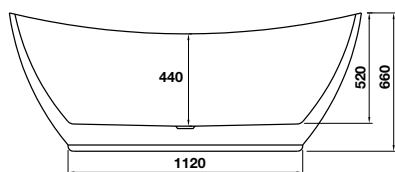

Art.No.: 588.99.600

- Bồn tắm độc lập hình bầu dục, bằng acrylic màu trắng
- Dung tích: 215 lit
- Kích thước: 1700x730x660 mm
- Đường xả dưới chân bồn tắm
- Đã bao gồm bộ xả và ống thải

- Oval, white, acrylic, Free-standing bathtub
- Water capacity: 215 liters
- Dimension: 1700x730x660 mm
- Outlet in foot area
- Waste set and siphon included