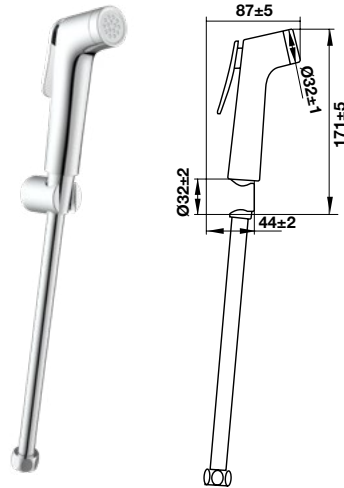

Vòi xịt vệ sinh Airsense chrome
Toilet spray Airsense chrome

Art.No.: 485.95.039

- Chất liệu: dây nhựa mạ PVC chrome
- Dây sen c 1200mm
- Màu sắc: chrome
- Material: ABS
- PVC 1200 mm
- Finish: Chrome