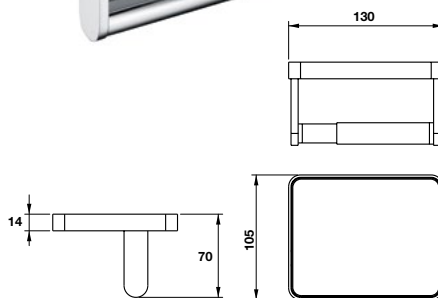

Art.No.: 495.80.233

- Chất liệu: Đồng, kính đen
- Treo tường
- Màu sắc: Chrome
- Material: Brass black glass
- Wall-mounted
- Finish: Chrome