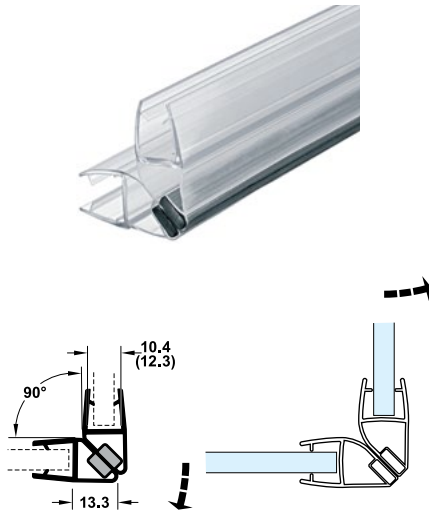

PHỤ KIỆN PHÒNG TẮM BATHROOM FITTING

Ron cửa kính nam châm 90° Magnetic glass door seal 90°