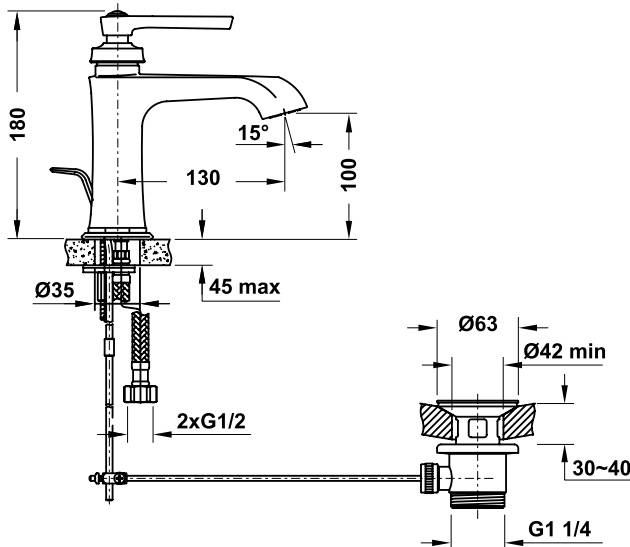

Art.No.: 589.35.031

- Lưu lượng nước ở 3 bar: 7 lít/phút
- Áp lực nước vận hành: 1 - 5 bar
- Gồm bộ xả nhấn
- Dây cấp nước 400 mm
- Chất liệu: Đồng
- Màu sắc: Đồng cổ

- Flow rate at 3 bar: 7 l/min
- Operating pressure: 1 - 5 bar
- Pop-up waste set
- 400 mm flexible hoses
- Material: Brass
- Finish: Oil-rubbed bronze