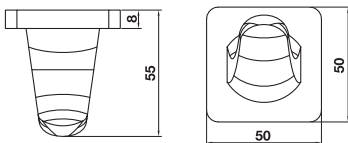

PHỤ KIỆN PHÒNG TẮM MYSTERIOUS MYSTERIOUS BATHROOM ACCESSORIES

Móc treo khăn MYSTERIOUS MYSTERIOUS towel hook

Art.No.: 580.41.500

- Chất liệu: Đồng
- Treo tường
- Màu sắc: Đen
- Material: brass
- Wall-mounted
- Finish: Black