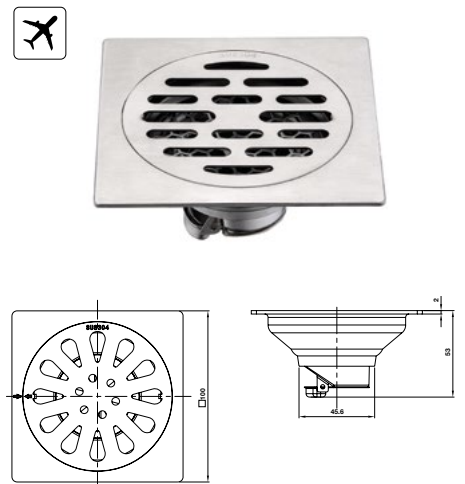

Thoát sàn ROOTS 100mm
Floor drain

Art.No.: 983.24.086

- Chất liệu: SUS 304
- Bao gồm nắp ngăn mùi
- Màu sắc: Brushed nickel
- Material: SUS 304
- Odor cover is included
- Finish: Brushed nickel