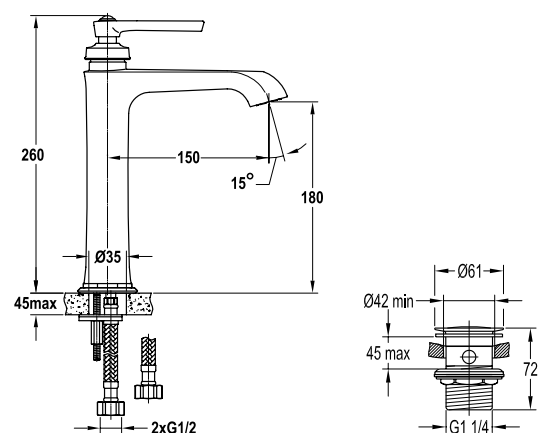

Art.No.: 589.35.060

- Lưu lượng nước ở 3 bar: 7 lít/phút
- Áp lực nước vận hành: 1 - 5 bar
- Gồm bộ xả nhấn
- Dây cấp nước 400 mm
- Chất liệu: Đồng
- Màu sắc: Vàng
- Flow rate at 3 bar: 7 l/min
- Operating pressure: 1 - 5 bar
- Pop-up waste set
- 400 mm flexible hoses
- Material: Brass
- Finish: Polished gold