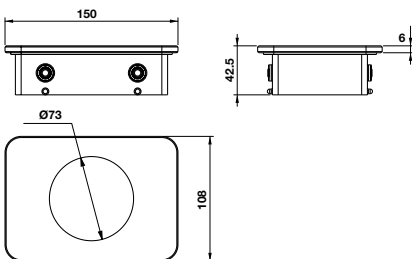

Art.No.: 495.80.242

- Chất liệu: Nhựa, kính đen
- Phụ kiện trượt
- Material: Black glass with black plastic insert
- Sliding accessory