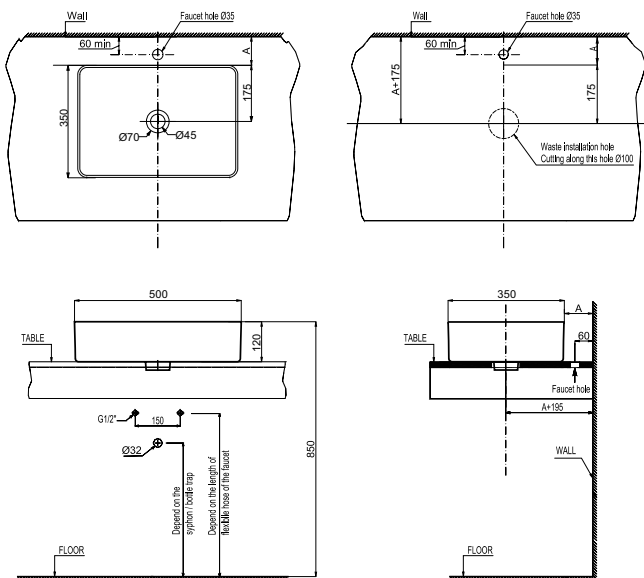

Art.No.: 588.79.079

- Kích thước: 500x400x140 mm
- Tráng men Nano
- Hoàn thiện: Trắng
- Không có lỗ gắn vòi
- Không có xả tràn
- Đặt riêng siphon và bộ xả
- Dimension: 500x400x140 mm
- Nano self-cleaning glaze
- Finish: White
- Without tap platform
- Without overflow
- Order siphon and waste set separately