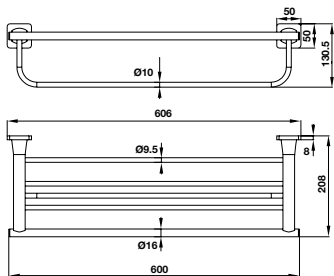

Kệ để khăn tắm FORTUNE FORTUNE towel rack

Art.No.: 580.41.413

- Khoảng cách khoan 556 mm
- Chất liệu: Đồng
- Treo tường
- Màu sắc: Chrome
- Drilling distance 556 mm
- Material: brass
- Wall-mounted
- Finish: Chrome