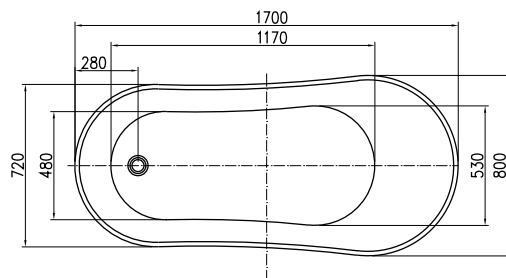

BỘ SỬU TẬP NAGOYA NAGOYA COLLECTION

- Bồn tắm độc lập 1700x800x800 mm
- Chất liệu: Acrylic
- Độ dày: 3.5 mm
- Đóng gói gồm: bộ xả, chân đế

NEW

- Freestanding bathtub 1700x800x800
- Material: acrylic
- Thickness: 3.5mm
- Waste set, feet