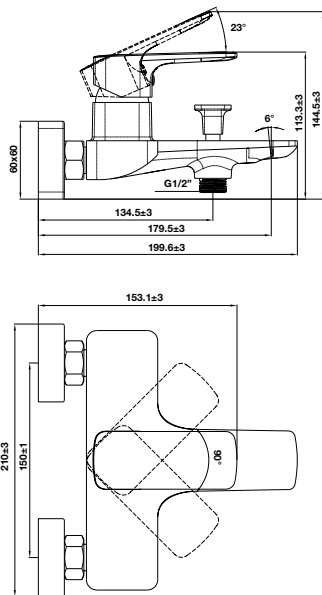

BỘ SỬU TẬP KOBE KOBE COLLECTION

Bộ trộn nổi 2 đường nước KOBE đen KOBE exposed mixer 2 outlets black

Art.No.: 589.15.035

- Lưu lượng nước ở 3 bar
  - Vòi xả bồn: 21 lit/phút
  - Đầu cấp sen: 20 lit/phút
- Màu sắc: Đen
- Flow rate at 3 bar:
  - Spout outlet: 21 liters/min
  - Shower outlet: 20 liters/min
- Finish: Black

Bộ trộn âm 2 đường nước KOBE đen KOBE exposed mixer 2 outlets black

Art.No.: 589.15.037

- Lưu lượng nước ở 3 bar:
  - Đường nước trên: 20.2 lit/phút
  - Đường nước dưới: 18.6 lit/phút
- Màu sắc: Đen
- Flow rate at 3 bar:
  - Upper outlet: 20.2 liters/min
  - Lower outlet: 18.6 liters/min
- Finish: Black

Gợi ý kết hợp sản phẩm với bộ trộn nổi Proposed items for exposed mixers

495.60.105

485.60.625