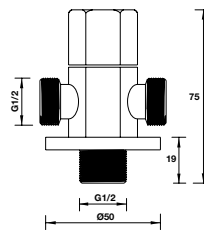

Van khóa nước dạng lục giác 2 đường nước
Hexagon stop valve 2 outlets

Art.No.: 495.61.252

- Kích thước liên kết vào tường G 1/2
- Kích thước liên kết đường cấp nước G 1/2
- Chất liệu: Đồng
- Màu sắc: Chrome
- Connection dimension wall G 1/2
- Connection dimension outlet G 1/2
- Material: Brass
- Finish: Chrome