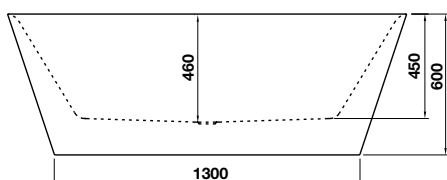

Art.No.: 588.99.610

- Bồn tắm độc lập hình chữ nhật, bằng acrylic màu trắng
- Kích thước: 1700x780x600 mm
- Dung tích: 245 lít
- Đường xả dưới chân bồn tắm
- Đã bao gồm bộ xả và ống thải

- Rectangle, white, acrylic, free-standing bathtub
- Dimension: 1700x780x600 mm
- Water capacity: 245 liters
- Outlet in foot area
- Waste set and siphon included