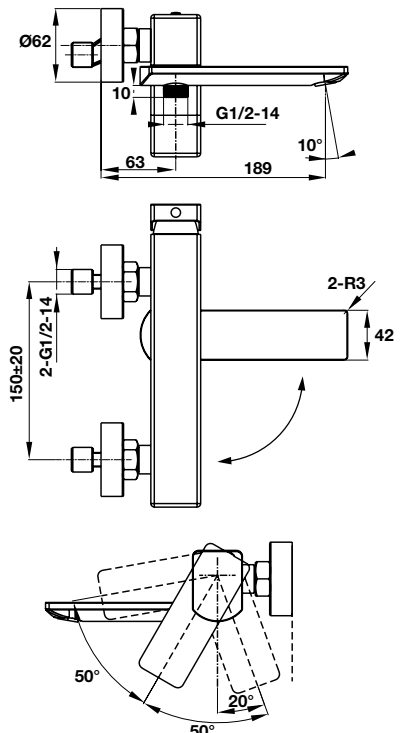

BỘ SỬU TẬP REGAL REGAL COLLECTION

Vòi trộn REGAL 250 có bộ xả kéo REGAL basin mixer 250 pull-rod

Art.No.: 589.78.001

- Lưu lượng nước ở 3 bar: 7.2 lit/phút
- Gồm bộ xả kéo
- Màu sắc: Chrome
- Flow rate at 3 bar: 7.2 liters/min
- With pull-rod waste set
- Finish: Chrome

Vòi trộn gắn tường REGAL 200 REGAL wall-mounted basin mixer 200

Art.No.: 495.61.124

- Lưu lượng nước ở 3 bar: 7.0 lit/phút
- Không gồm bộ xả
- Màu sắc: Chrome
- Flow rate at 3 bar: 7.0 liters/min
- Without waste set
- Finish: Chrome

* Vui lòng chọn bộ xả với trang 152.
Please select waste set at page 152.

Bộ trộn nổi 2 đường nước REGAL REGAL exposed mixer 2 outlets

Art.No.: 495.61.122

- Lưu lượng nước ở 3 bar:
  - Vòi xả bồn: 13.6 lit/phút
  - Đầu cấp sen: 17.4 lit/phút
- Xoay 90° để sử dụng vòi xả bồn
- Màu sắc: Chrome
- Flow rate at 3 bar
  - Spout outlet: 13.6 liters/min
  - Shower outlet: 17.4 liters/min
- Turn 90° to use bath spout
- Finish: Chrome