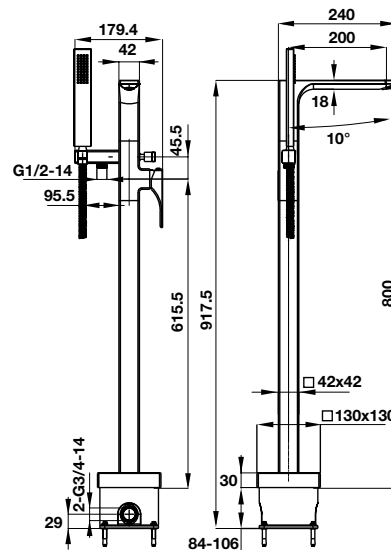

Art.No.: 495.61.128

- Lưu lượng nước ở 3 bar:
  - Vòi xả bồn: 20.3 lit/phút
  - Đầu cấp sen: 17.3 lit/phút
- Dây sen 1500 mm
- Đã bao gồm bộ âm
- Màu sắc: Chrome
- Flow rate at 3 bar:
  - Spout outlet: 20.3 liters/min
  - Shower outlet: 17.3 liters/min
- Shower hose 1500 mm
- Basic set included
- Finish: Chrome