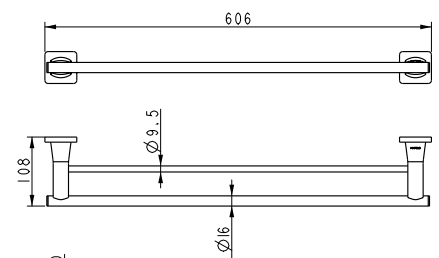

Art.No.: 580.41.514

- Khoảng cách khoan 606 mm
- Chất liệu: Đồng
- Treo tường
- Màu sắc: Đen
- Single towel rail 600mm
- Drill distance: 606mm
- Material: brass
- Finish: black

Thanh treo khăn đôi 600 mm MYSTERIOUS MYSTERIOUS double towel rail 600 mm