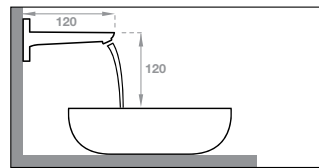

Hướng dẫn chọn chậu rửa và vòi

How to choose a washbasin & compatible mixer?

- > Khoảng cách giữa đầu vòi và thành chậu rửa cần hợp lý và đầu vòi phải nằm ngay phía trên tâm xả của chậu rửa.
- > Khoảng cách giữa thân vòi và chậu rửa không nên quá gần cũng không quá xa.
- > Chiều cao của vòi cần phù hợp. Ví dụ: Chọn vòi cao trong trường hợp lắp bàn và vòi thấp khi lắp trên thành chậu.
- > The distance between the mixer's spout and the basin's rim must be comfortable - the former must be right above the basin's overflow hole.
- > The distance between the mixer's body and the basin must not be too short or long.
- > The mixer's height depends on its installation position. For instance, choose a tall mixer if placing it on the counter and a short one in case of basin mounting.