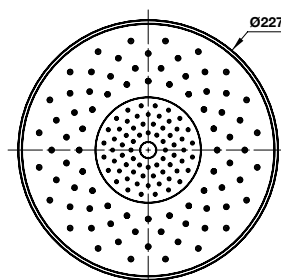

SEN ĐẦU OVERHEAD SHOWERS

Sen đầu gắn trần Airsense 219S

Airsense overhead shower 219S for ceiling

Màu chrome / Chrome **485.60.615**

Màu đen / Black **485.60.701**

- Lưu lượng nước ở 3 bar: 27 lit/phút
- Dạng tia nước: Rain
- Sen đầu 219x223 mm
- Tay sen gắn trần 150 mm
- Flow rate at 3 bar: 27 liters/min
- Spray type: Rain
- 219x223 mm overhead shower
- 150 mm shower arm

Sen đầu gắn trần Airsense 227R

Airsense overhead shower 227R for ceiling

Màu chrome / Chrome **485.60.617**

Màu đen / Black **485.60.703**

- Lưu lượng nước ở 3 bar: 18 lit/phút
- Dạng tia nước: Rain
- Sen đầu 227 mm
- Tay sen gắn trần 150 mm
- Flow rate at 3 bar: 18 liters/min
- Spray type: Rain
- 227 mm overhead shower
- 150 mm shower arm