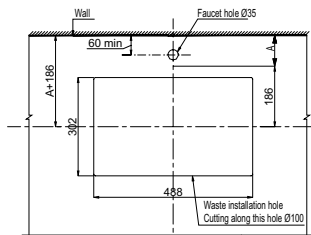

Art.No.: 588.79.131

- Kích thước: 546x406x180 mm
- Tráng men Nano
- Hoàn thiện: Trắng
- Có lỗ gắn vòi
- Có xả tràn
- Đặt riêng siphon và bộ xả
- Dimension: 546x406x180 mm
- Nano self-cleaning glaze
- Finish: White
- With tap platform
- With overflow
- Order siphon and waste set separately