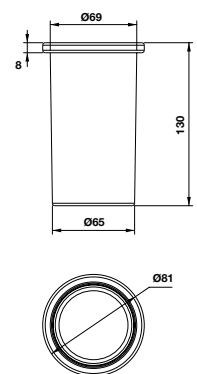

Art.No.: 495.80.241

- Chất liệu: Kính trắng mờ
- Phụ kiện trượt
- Material: Frost Glass cup
- Sliding accessory