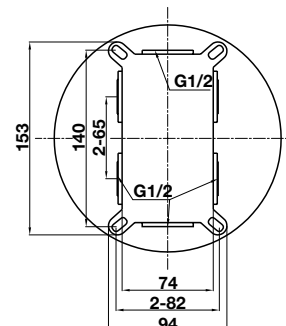

Art.No.: 495.61.147

- Lưu lượng nước ở 3 bar:
  - Đường nước trên: 18.4 lit/phút
  - Đường nước dưới: 16.3 lit/phút
- Màu sắc: Chrome
- Flow rate at 3 bar:
  - Upper outlet: 18.4 liters/min
  - Lower outlet: 16.3 liters/min
- Finish: Chrome