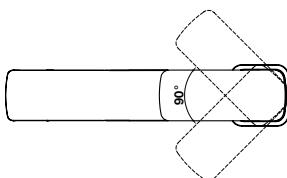

Art.No.: 589.15.034

- Lưu lượng nước ở 3 bar: 10 lit/phút
- Không gồm bộ xả
- Màu sắc: Đen
- Flow rate at 3 bar: 10 liters/min
- Without waste set
- Finish: Black

* Vui lòng chọn bộ xả vòi trang 152.
Please select waste set at page 152.