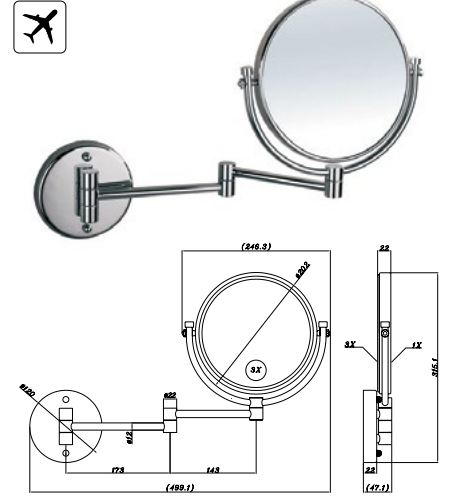

Gương phóng đại
Magnifying mirror

Art.No.: 983.24.052

- Gương phóng đại Ø200 mm
- Chất liệu: Đồng, kính
- Gương phóng to x3
- Chiều dài: 479.4 mm
- 8" magnifying mirror
- Material: Brass, glass
- Zoom mirror x3
- Length: 479.4 mm