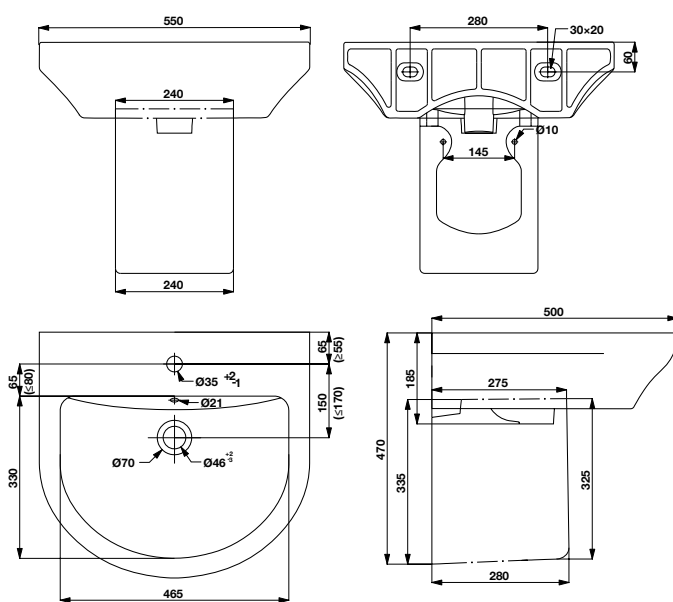

Art.No.: 588.79.111

- Kích thước: 550x450x845 mm
- Tráng men Nano
- Hoàn thiện: Trắng
- Có lỗ gắn vòi
- Có xả tràn
- Đặt riêng siphon và bộ xả
- Dimension: 550x450x845 mm
- Nano self-cleaning glaze
- Finish: White
- With tap platform
- With overflow
- Order siphon and waste set separately