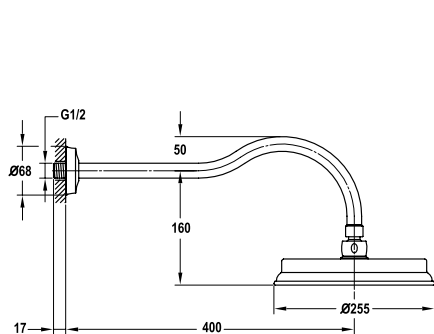

BỘ SƯU TẬP KYOTO KYOTO COLLECTION

Sen đầu gắn tường KYOTO màu đồng KYOTO overhead shower for walling bronze

Bộ trộn âm điều nhiệt 2 đường nước KYOTO KYOTO concealed mixer 2-outlet bronze

Phụ kiện cấp nước sen tay KYOTO màu đồng KYOTO water outlet bronze

Art.No.: 589.35.038

- Sen đầu bằng đồng 225 mm
- Tay sen gắn tường 400 mm
- Sen đầu dễ dàng vệ sinh
- Điều chỉnh được hướng sen
- Màu sắc: Đồng cổ

- Brass shower head 225 mm
- Brass shower arm 400 mm
- Easy to clean shower spray
- Adjustable angle
- Finish: Oil-rubbed bronze

Art.No.: 589.35.039

- Lưu lượng nước ở 3 bar:
  - Đường nước trên: 20 lít/phút
  - Đường nước dưới: 15 lít/phút
- Áp lực nước vận hành: 1 - 5 bar
- Khóa nhiệt độ an toàn ở 38°C, chống bỏng
- Chất liệu: Đồng
- Màu sắc: Đồng cổ

- Flow rate at 3 bar:
  - Uppler outlet: 20 l/min
  - Lower outlet: 15 l/min
- Operating pressure: 1 - 5 bar
- Thermostat at 38°C, anti-scald
- Material: Brass
- Finish: Oil-rubbed bronze

Art.No.: 589.35.040

- Chất liệu: Đồng
- Màu sắc: Đồng cổ
- Material: Brass
- Finish: Oil-rubbed bronze