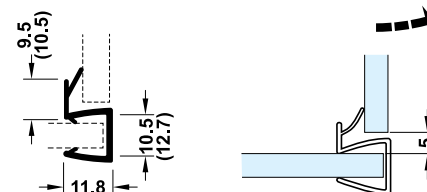

Ron cửa kính 90°
Glass door seal 90°

Kính/ For glass: 8-10mm **950.50.002**

Kính/ For glass: >10-12mm **950.50.003**

- Vật liệu: PVC
- Chiều dài: 2500 mm
- Materials: PVC
- Length: 2500 mm