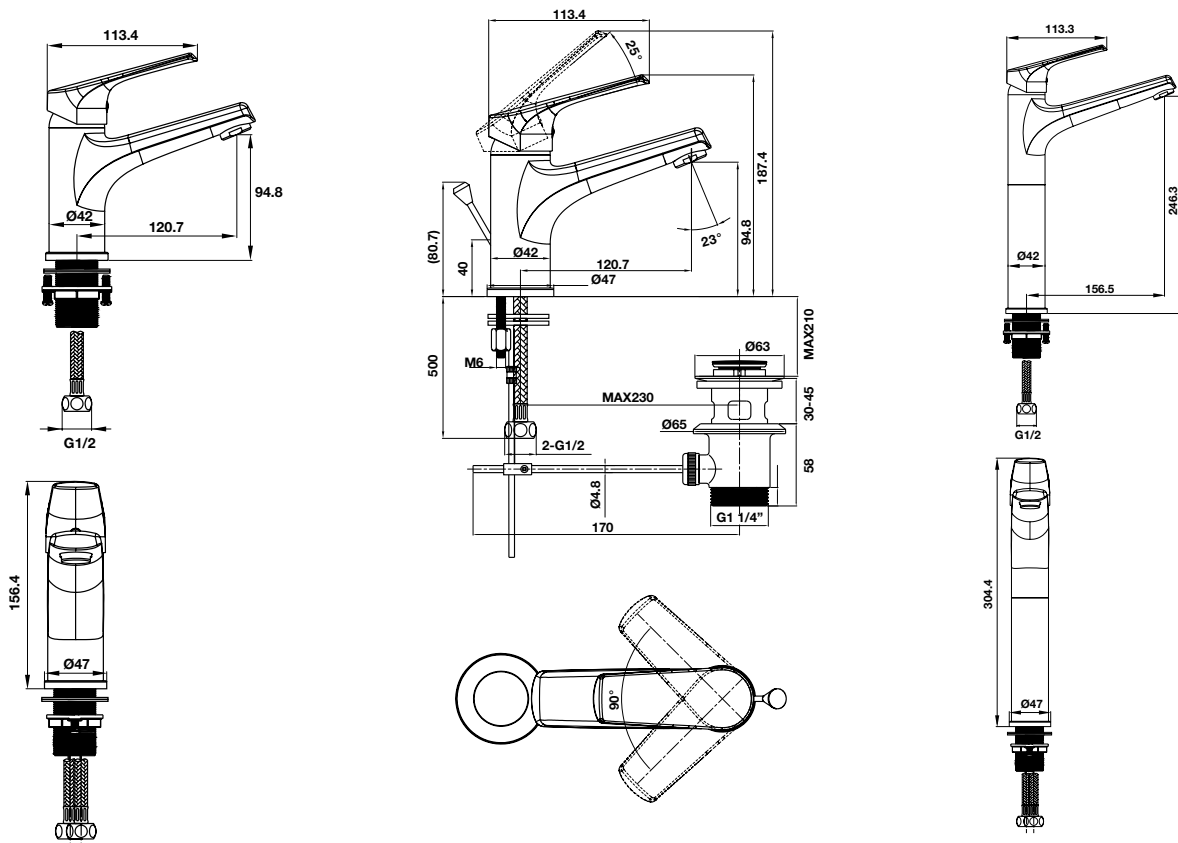

* Vui lòng chọn bộ xả vòi trang 152.
Please select waste set at page 152.

* Vui lòng chọn bộ xả vòi trang 152.
Please select waste set at page 152.

BỘ SƯU TẬP VIGOR VIGOR COLLECTION

Vòi trộn VIGOR 240 có bộ xả kéo VIGOR basin mixer 240 pull-rod