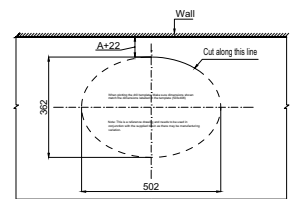

Art.No.: 588.79.131

- Kích thước: 546x406x180 mm
- Tráng men Nano
- Hoàn thiện: Trắng
- Có lỗ gắn vòi
- Có xả tràn
- Đặt riêng siphon và bộ xả
- Dimension: 546x406x180 mm
- Nano self-cleaning glaze
- Finish: White
- With tap platform
- With overflow
- Order siphon and waste set separately