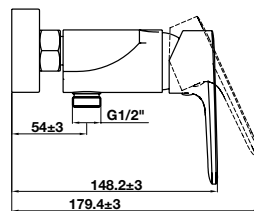

BỘ SỬU TẬP KOBE KOBE COLLECTION

Vòi xả bồn 2 đường nước 160 KOBE chrome KOBE bath spout 2 outlets 160 chrome

Art.No.: 589.15.061

- Lưu lượng nước ở 3 bar - đường nước 1: 31 lit/phút
- Lưu lượng nước ở 3 bar - đường nước 2: 30 lit/phút
- Màu sắc: Chrome
- Flow rate at 3 bar - outlet 1: 31 liters/min
- Flow rate at 3 bar - outlet 2: 30 liters/min
- Finish: Chrome

Bộ trộn nổi 1 đường nước KOBE chrome KOBE exposed mixer 1 outlet chrome

Art.No.: 589.15.006

- Lưu lượng nước ở 3 bar: 22 lit/phút
- Màu sắc: Chrome
- Flow rate at 3 bar: 22 liters/min
- Finish: Chrome

Bộ trộn nổi 2 đường nước KOBE chrome KOBE exposed mixer 2 outlets chrome

Art.No.: 589.15.005

- Lưu lượng nước ở 3 bar:
  - Vòi xả bồn: 21 lit/phút
  - Đầu cấp sen: 20 lit/phút
- Màu sắc: Chrome
- Flow rate at 3 bar
  - Spout outlet: 21 liters/min
  - Shower outlet: 20 liters/min
- Finish: Chrome

Gợi ý kết hợp sản phẩm với bộ trộn nổi Proposed items for exposed mixers

495.60.104

485.60.051