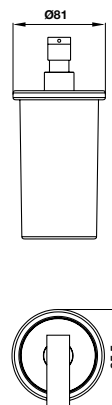

- Chất liệu: Nhựa, kính trắng
- Phụ kiện trượt
- Material: White glass with black plastic insert
- Sliding accessory

Art.No.: 495.80.240

- Chất liệu: Đồng, kính trắng mờ
- Phụ kiện trượt
- Material: Brass head with frost body
- Sliding accessory