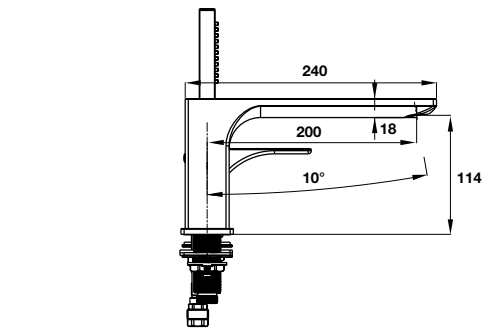

Art.No.: 495.61.123

- Lưu lượng nước ở 3 bar: 22.3 lit/phút
- Màu sắc: Chrome
- Flow rate at 3 bar: 22.3 liters/min
- Finish: Chrome

Art.No.: 495.61.126

- Lưu lượng nước ở 3 bar:
  - Vòi xả bốn: 18.1 lit/phút
  - Đầu cấp sen: 10.9 lit/phút
- Dây sen 1500 mm
- Màu sắc: Chrome
- Flow rate at 3 bar:
  - Spout outlet: 18.1 liters/min
  - Shower outlet: 10.9 liters/min
- Shower hose 1500 mm
- Finish: Chrome