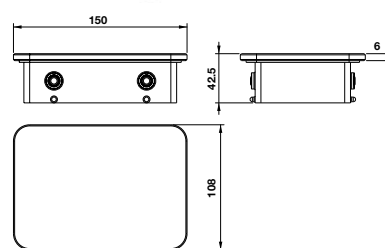

Art.No.: 495.80.244

- Chất liệu: Nhựa, kính đen
- Phụ kiện trượt
- Material: Black glass with black plastic insert
- Sliding accessory