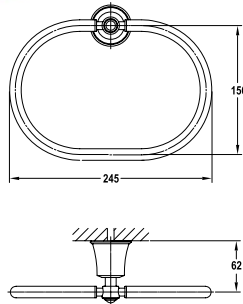

Art.No.: 580.57.212

- Chất liệu: Đồng
- Màu sắc: Vàng
- Material: Brass
- Finish: Polished gold