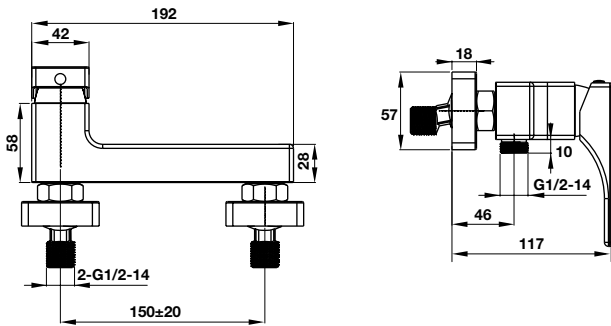

Art.No.: 495.61.123

- Lưu lượng nước ở 3 bar: 22.3 lit/phút
- Màu sắc: Chrome
- Flow rate at 3 bar: 22.3 liters/min
- Finish: Chrome

Art.No.: 495.61.126

- Lưu lượng nước ở 3 bar:
  - Vòi xả bốn: 18.1 lit/phút
  - Đầu cấp sen: 10.9 lit/phút
- Dây sen 1500 mm
- Màu sắc: Chrome
- Flow rate at 3 bar:
  - Spout outlet: 18.1 liters/min
  - Shower outlet: 10.9 liters/min
- Shower hose 1500 mm
- Finish: Chrome