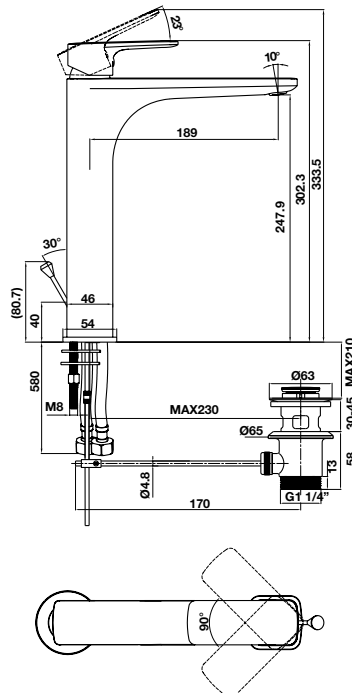

BỘ SƯU TẬP KOBE KOBE COLLECTION

Art.No.: 589.15.002

- Lưu lượng nước ở 3 bar: 9 lít/phút
- Không gồm bộ xả
- Màu sắc: Chrome
- Flow rate at 3 bar: 9 liters/min
- Without waste set
- Finish: Chrome

* Vui lòng chọn bộ xả vòi trang 152.
Please select waste set at page 152.

Art.No.: 589.15.003

- Lưu lượng nước ở 3 bar: 9 lít/phút
- Gồm bộ xả kéo
- Màu sắc: Chrome
- Flow rate at 3 bar: 9 liters/min
- With pull-rod waste set
- Finish: Chrome

Art.No.: 589.15.004

- Lưu lượng nước ở 3 bar: 10 lít/phút
- Không gồm bộ xả
- Màu sắc: Chrome
- Flow rate at 3 bar: 10 liters/min
- Without waste set
- Finish: Chrome

* Vui lòng chọn bộ xả vòi trang 152.
Please select waste set at page 152.