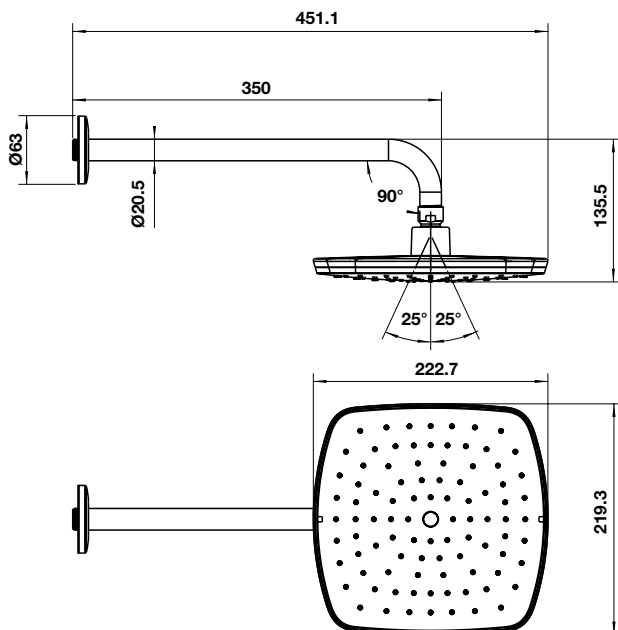

SEN ĐẦU OVERHEAD SHOWERS

Sen đầu gắn tường Airsense 219S
Airsense overhead shower 219S for walling

Màu chrome / Chrome	485.60.616	✈
Màu đen / Black	485.60.700	

- Lưu lượng nước ở 3 bar: 27 lít/phút
- Dạng tia nước: Rain
- Sen đầu 219x223 mm
- Tay sen gắn tường 350 mm
- Flow rate at 3 bar: 27 liters/min
- Spray type: Rain
- 219x223 mm overhead shower
- 350 mm shower arm

Sen đầu gắn tường Airsense 227R
Airsense overhead shower 227R for walling

Màu chrome / Chrome	485.60.618	✈
Màu đen / Black	485.60.702	✈

- Lưu lượng nước ở 3 bar: 18 lít/phút
- Dạng tia nước: Rain
- Sen đầu 227 mm
- Tay sen gắn tường 350 mm
- Flow rate at 3 bar: 18 liters/min
- Spray type: Rain
- 227 mm overhead shower
- 350 mm shower arm