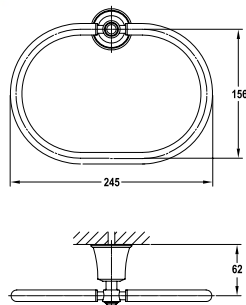

Art.No.: 580.57.112

- Chất liệu: Đồng
- Màu sắc: Đồng cổ
- Material: Brass
- Finish: Oil-rubbed bronze