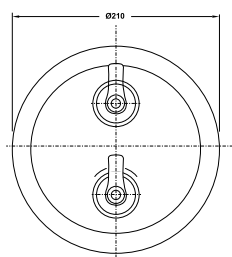

Art.No.: 589.35.070

- Chất liệu: Đồng
- Màu sắc: Vàng
- Material: Brass
- Finish: Polished gold