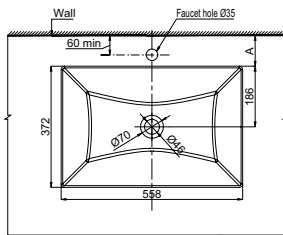

Art.No.: 588.79.072

- Kích thước: 420x420x145 mm
- Tráng men Nano
- Hoàn thiện: Trắng
- Không có lỗ gắn vòi
- Có xả tràn
- Đặt riêng siphon và bộ xả
- Dimension: 420x420x145 mm
- Nano self-cleaning glaze
- Finish: White
- Without tap platform
- With overflow
- Order siphon and waste set separately

CHẬU SỨ ĐẶT BÀN TOP-MOUNT BASINS

Chậu sứ đặt bàn KYOTO 558x372x145
KYOTO top-mount basin 558x372x145

Chậu sứ vành nổi KYOTO 546x406x180
KYOTO top-mount basin 546x406x180

Art.No.: 588.79.130

- Kích thước: 558x372x145 mm
- Tráng men Nano
- Hoàn thiện: Trắng
- Không có lỗ gắn vòi
- Không có xả tràn
- Đặt riêng siphon và bộ xả
- Dimension: 558x372x145 mm
- Nano self-cleaning glaze
- Finish: White
- Without tap platform
- Without overflow
- Order siphon and waste set separately

Art.No.: 588.79.131

- Kích thước: 546x406x180 mm
- Tráng men Nano
- Hoàn thiện: Trắng
- Có lỗ gắn vòi
- Có xả tràn
- Đặt riêng siphon và bộ xả
- Dimension: 546x406x180 mm
- Nano self-cleaning glaze
- Finish: White
- With tap platform
- With overflow
- Order siphon and waste set separately