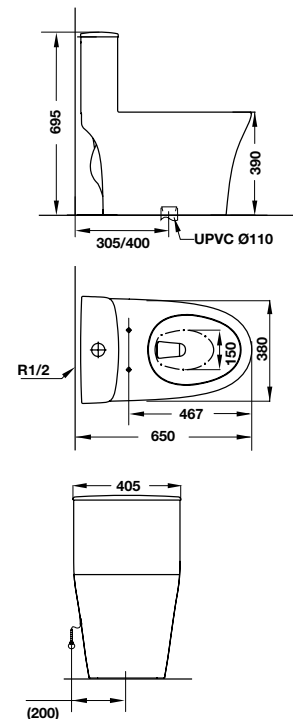

Art.No.: 588.79.406

- Bồn cầu một khối màu trắng 650 x 405 x 695 mm
- Thiết kế không vành
- Tráng men Nano
- Nút xả kép nằm ở trên
- Hệ thống xả Syphonic jet 3.5/5 lít
- Tâm xả 305 mm
- Nắp bồn cầu đóng êm, bộ phụ kiện lắp đặt
- White one-piece toilet 650 x 405 x 695 mm
- Rimless design
- Nano self-cleaning glaze
- Top dual flush
- Syphonic jet action 3.5/5 liters
- Rough-in 305 mm
- Seat and cover with soft closure, mounting set