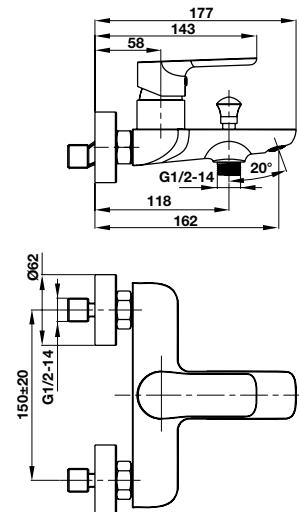

Art.No.: 495.61.130

- Lưu lượng nước ở 3 bar - đường nước 1: 20 lit/phút
- Lưu lượng nước ở 3 bar - đường nước 2: 24 lit/phút
- Màu sắc: Chrome
- Flow rate at 3 bar - outlet 1: 20 liters/min
- Flow rate at 3 bar - outlet 2: 24 liters/min
- Finish: Chrome