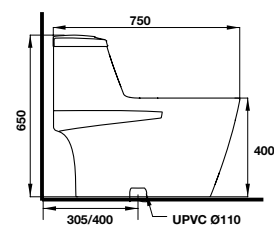

Art.No.: 588.79.400

- Bồn cầu một khối màu trắng 750 x 500 x 650 mm
- Tráng men nano
- Nút xả kép nằm ở trên
- Hệ thống xả Syphonic jet 4/6 lít
- Tầm xả 305 mm
- Nắp bồn cầu đóng êm, bộ phụ kiện lắp đặt
- White one-piece toilet 750 x 500 x 650 mm
- Nano self-cleaning glaze
- Top dual flush
- Syphonic jet action 4/6 liters
- Rough-in 305 mm
- Seat and cover with soft closure, mounting set