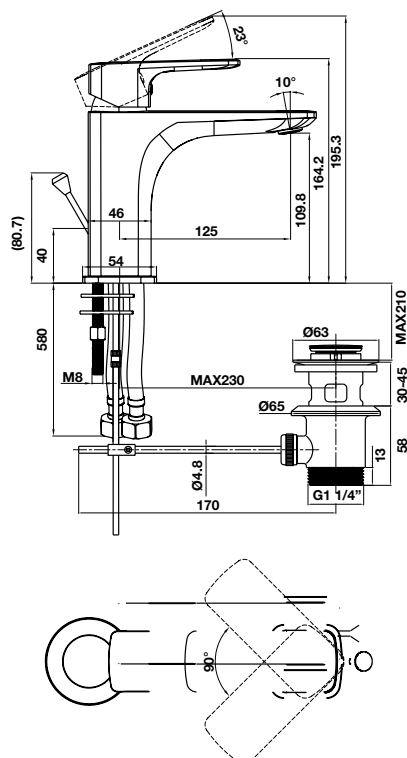

BỘ SỬU TẬP KOBE KOBE COLLECTION

Vòi trộn KOBE 100 chrome KOBE basin mixer 100 chrome

Art.No.: 589.15.000

- Lưu lượng nước ở 3 bar: 10 lit/phút
- Không gồm bộ xả
- Màu sắc: Chrome
- Flow rate at 3 bar: 10 liters/min
- Without waste set
- Finish: Chrome

* Vui lòng chọn bộ xả vòi trang 152.
Please select waste set at page 152.

Vòi trộn KOBE 100 chrome có bộ xả kéo KOBE basin mixer 100 chrome pull-rod

Art.No.: 589.15.001

- Lưu lượng nước ở 3 bar: 10 lit/phút
- Gồm bộ xả kéo
- Màu sắc: Chrome
- Flow rate at 3 bar: 10 liters/min
- With pull-rod waste set
- Finish: Chrome