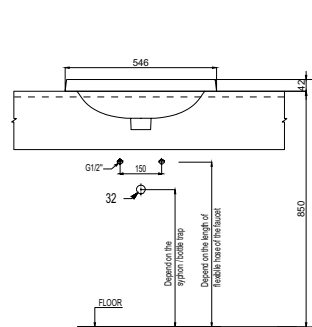

Art.No.: 588.79.131

- Kích thước: 546x406x180 mm
- Tráng men Nano
- Hoàn thiện: Trắng
- Có lỗ gắn vòi
- Có xả tràn
- Đặt riêng siphon và bộ xả
- Dimension: 546x406x180 mm
- Nano self-cleaning glaze
- Finish: White
- With tap platform
- With overflow
- Order siphon and waste set separately