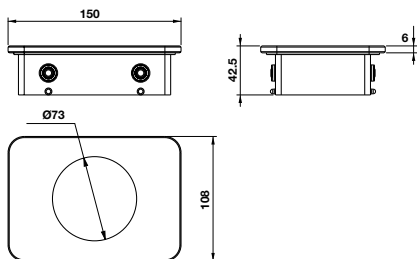

Art.No.: 495.80.239

- Chất liệu: Nhựa, kính trắng
- Phụ kiện trượt
- Material: White glass with black plastic insert
- Sliding accessory