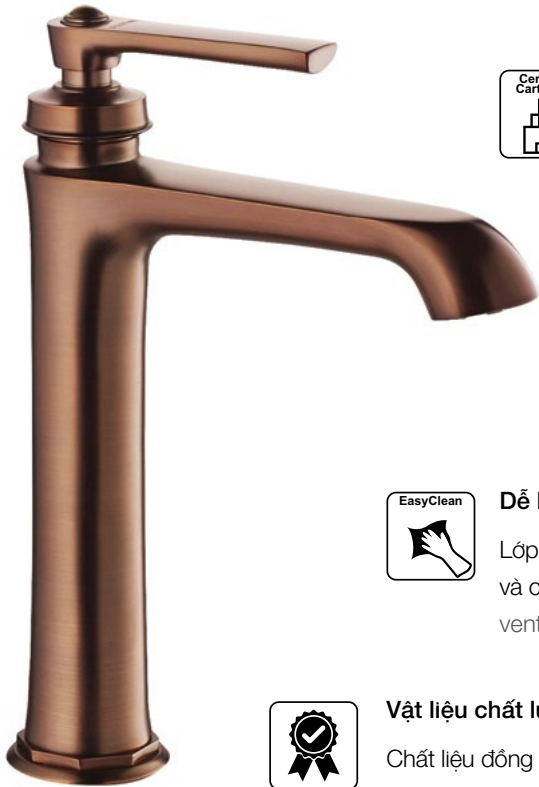

KYOTO

Bộ sưu tập KYOTO

The KYOTO Collection

Lựa chọn hoàn hảo cho những ai yêu thích phong cách nội thất tân cổ điển.

A perfect choice for those who love neoclassical interior style.

Bộ chia nước có đĩa sứ cao cấp / High quality ceramic cartridge

EasyClean

Dễ lau chùi / EasyClean

Lớp tráng toàn diện dễ dàng vệ sinh, ngăn ngừa sự hình thành của vi khuẩn và cặn bã. / The fully-glazed surface makes it easier for cleaning and prevents the accumulation of germs and deposits.