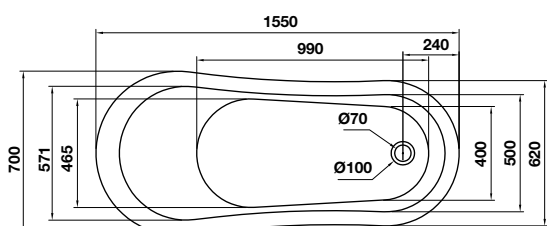

BỘ SƯU TẬP NAGOYA NAGOYA COLLECTION

- Bồn tắm độc lập hình bầu dục, bằng acrylic màu trắng
- Kích thước: 1550x700x800mm
- Dung tích: 210 lít
- Đường xả dưới chân bồn tắm, không gồm xả tràn
- Đã bao gồm bộ xả và ống thải

- Oval, white, acrylic, free-standing bathtub
- Dimension: 1550x700x800mm
- Water capacity: 210 liters
- Outlet in foot area, waste set without overflow
- Waste set and siphon included