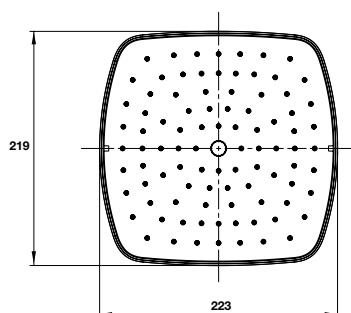

Sen đầu gắn trần Airsense 227R

Airsense overhead shower 227R for ceiling

Màu chrome / Chrome **485.60.617**

Màu đen / Black **485.60.703**

- Lưu lượng nước ở 3 bar: 18 lit/phút
- Dạng tia nước: Rain
- Sen đầu 227 mm
- Tay sen gắn trần 150 mm
- Flow rate at 3 bar: 18 liters/min
- Spray type: Rain
- 227 mm overhead shower
- 150 mm shower arm