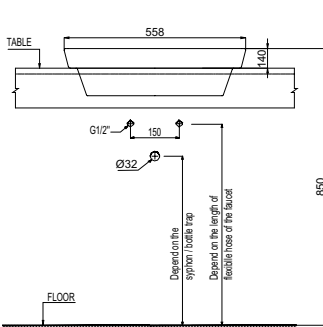

Art.No.: 588.79.131

- Kích thước: 546x406x180 mm
- Tráng men Nano
- Hoàn thiện: Trắng
- Có lỗ gắn vòi
- Có xả tràn
- Đặt riêng siphon và bộ xả
- Dimension: 546x406x180 mm
- Nano self-cleaning glaze
- Finish: White
- With tap platform
- With overflow
- Order siphon and waste set separately