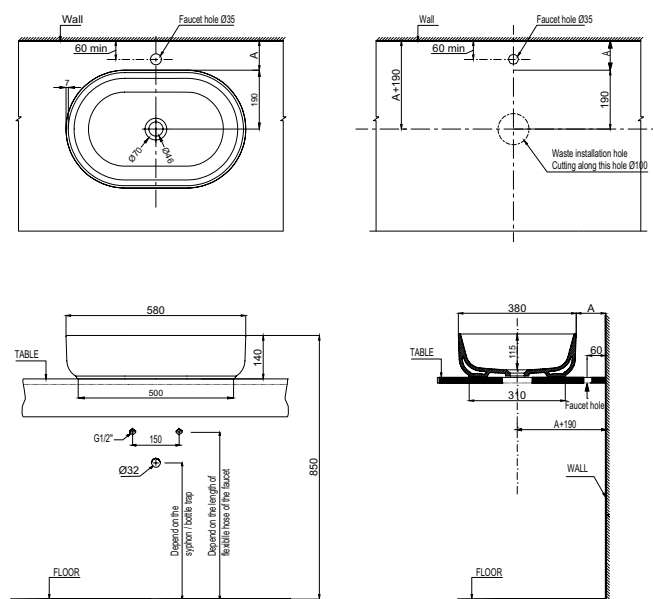

Chậu đặt bàn VIGOR 580x380x140
VIGOR above counter basin 580x380x140

Art.No.: 588.79.030

- Kích thước: 585x390x180 mm
- Tráng men Nano
- Hoàn thiện: Trắng
- Không có lỗ gắn vòi
- Không có xả tràn
- Đặt riêng siphon và bộ xả
- Dimension: 585x390x180 mm
- Nano self-cleaning glaze
- Finish: White
- Without tap platform
- Without overflow
- Order siphon and waste set separately

Art.No.: 588.79.077

- Kích thước: 580x380x140 mm
- Tráng men Nano
- Hoàn thiện: Trắng
- Không có lỗ gắn vòi
- Không có xả tràn
- Đặt riêng siphon và bộ xả
- Dimension: 580x380x140 mm
- Nano self-cleaning glaze
- Finish: White
- Without tap platform
- Without overflow
- Order siphon and waste set separately