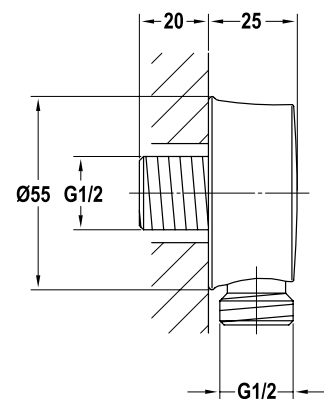

BỘ SƯU TẬP KYOTO KYOTO COLLECTION

Sen đầu gắn tường KYOTO màu đồng KYOTO overhead shower for walling bronze

Bộ trộn âm điều nhiệt 2 đường nước KYOTO KYOTO concealed mixer 2-outlet bronze

Phụ kiện cấp nước sen tay KYOTO màu đồng KYOTO water outlet bronze

Art.No.: 589.35.038

- Sen đầu bằng đồng 225 mm
- Tay sen gắn tường 400 mm
- Sen đầu dễ dàng vệ sinh
- Điều chỉnh được hướng sen
- Màu sắc: Đồng cổ

- Brass shower head 225 mm
- Brass shower arm 400 mm
- Easy to clean shower spray
- Adjustable angle
- Finish: Oil-rubbed bronze

Art.No.: 589.35.039

- Lưu lượng nước ở 3 bar:
  - Đường nước trên: 20 lít/phút
  - Đường nước dưới: 15 lít/phút
- Áp lực nước vận hành: 1 - 5 bar
- Khóa nhiệt độ an toàn ở 38°C, chống bỏng
- Chất liệu: Đồng
- Màu sắc: Đồng cổ

- Flow rate at 3 bar:
  - Uppler outlet: 20 l/min
  - Lower outlet: 15 l/min
- Operating pressure: 1 - 5 bar
- Thermostat at 38°C, anti-scald
- Material: Brass
- Finish: Oil-rubbed bronze

Art.No.: 589.35.040

- Chất liệu: Đồng
- Màu sắc: Đồng cổ
- Material: Brass
- Finish: Oil-rubbed bronze