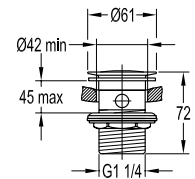

Art.No.: 589.35.031

- Lưu lượng nước ở 3 bar: 7 lít/phút
- Áp lực nước vận hành: 1 - 5 bar
- Gồm bộ xả nhấn
- Dây cấp nước 400 mm
- Chất liệu: Đồng
- Màu sắc: Đồng cổ

- Flow rate at 3 bar: 7 l/min
- Operating pressure: 1 - 5 bar
- Pop-up waste set
- 400 mm flexible hoses
- Material: Brass
- Finish: Oil-rubbed bronze