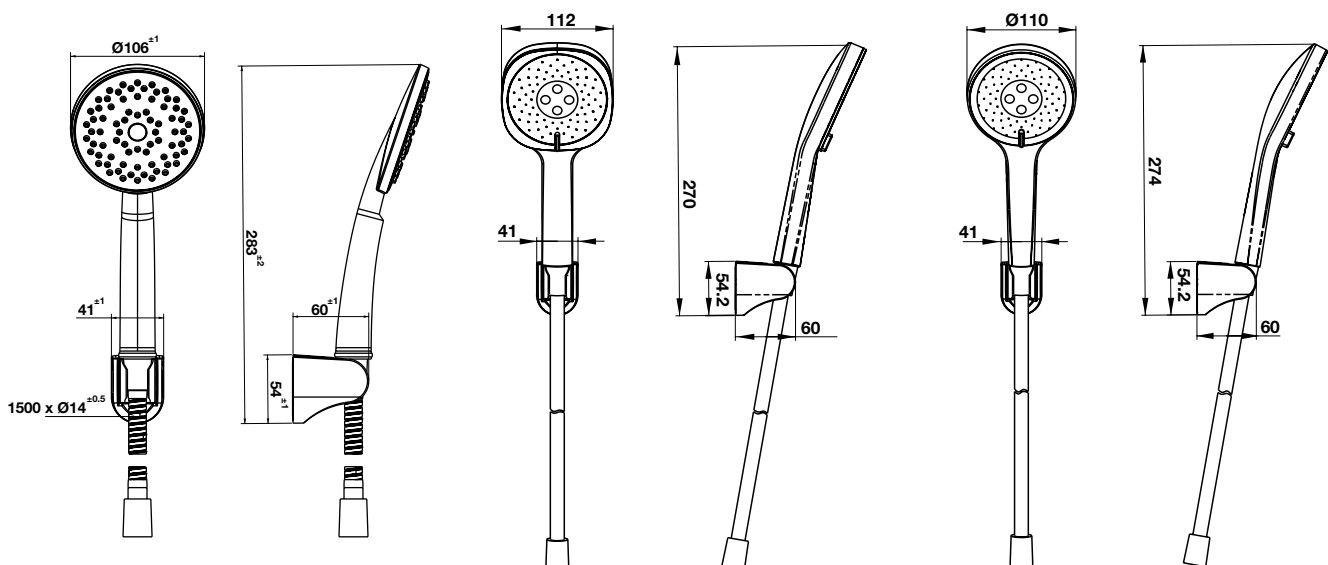

SEN TAY HAND SHOWERS

Sen tay Airsense 100R Airsense 100R hand shower set

Art.No.: 495.60.685

- Lưu lượng nước ở 3 bar: 22 lit/phút
- Giá đỡ sen điều chỉnh
- Dây sen SUS 1500 mm
- Màu sắc: Chrome
- Flow rate at 3 bar: 22 liters/min
- Multi-angle adjustable bracket
- Shower hose SUS 1500 mm
- Finish: Chrome

Bộ sen tay Self-clean S 3 chức năng 3F self-clean S hand shower set

Art.No.: 485.60.627

- Sen tay 3 chức năng
- Giá đỡ có thể điều chỉnh
- Dây sen PVC 1200 mm
- Màu sắc: chrome / trắng
- 3-function hand shower
- Adjustable holder
- PVC hose 1200 mm
- Finish: Chrome/White

Bộ sen tay Self-clean R 3 chức năng 3F self-clean R hand shower set

Art.No.: 485.60.628

- Sen tay 3 chức năng
- Giá đỡ có thể điều chỉnh
- Dây sen PVC 1200 mm
- Màu sắc: chrome / trắng
- 3-function hand shower
- Adjustable holder
- PVC hose 1200 mm
- Finish: Chrome/White