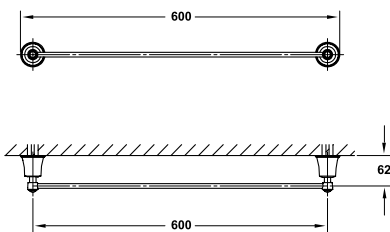

Art.No.: 580.57.211

- Chiều dài 650 mm
- Khoảng cách khoan tường 600 mm
- Chất liệu: Đồng
- Màu sắc: Vàng
- Length 650 mm
- Drill distance 600 mm
- Material: Brass
- Finish: Polished gold