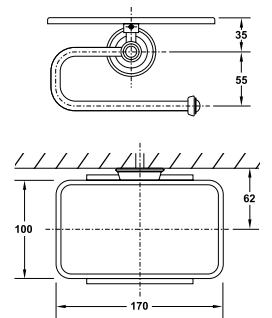

Giá treo giấy vệ sinh KYOTO có kệ
KYOTO paper holder with shelf

Art.No.: 580.57.240

- Kích thước kệ: 100x170 mm
- Chất liệu: Đồng
- Màu sắc: Vàng
- Shelf dimension: 100x170 mm
- Material: Brass
- Finish: Polished gold