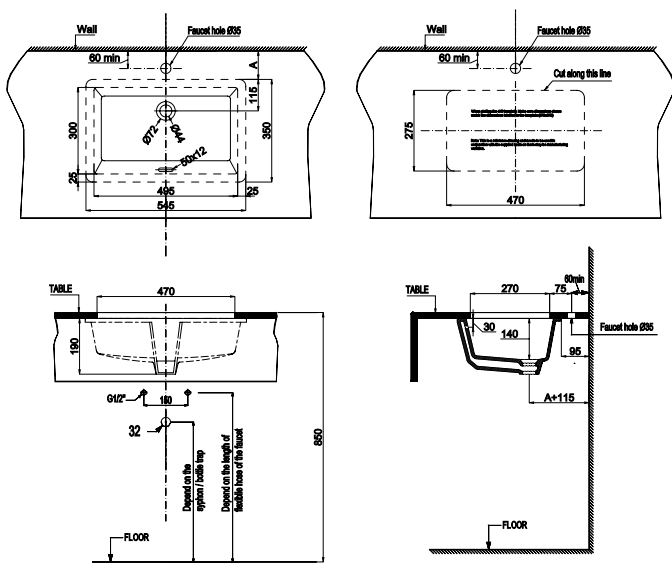

Art.No.: 588.79.120

- Kích thước: 508x390x185 mm
- Tráng men Nano
- Hoàn thiện: Trắng
- Không có lỗ gắn vòi
- Có xả tràn
- Đặt riêng siphon và bộ xả
- Dimension: 508x390x185 mm
- Nano self-cleaning glaze
- Finish: White
- Without tap platform
- With overflow
- Order siphon and waste set separately