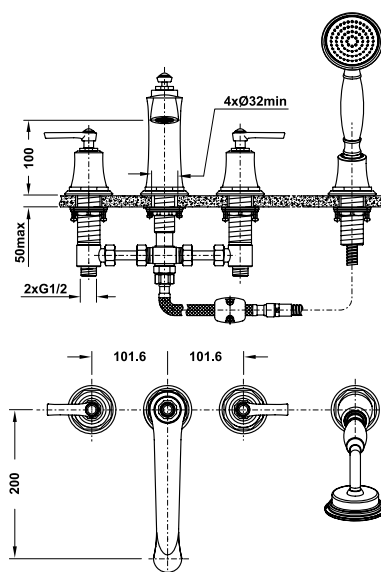

Art.No.: 589.35.064

- Lưu lượng nước ở 3 bar:
  - Vòi xả bốn: 30 lít/phút
  - Đầu cấp sen: 12 lít/phút
- Áp lực nước vận hành: 1 - 5 bar
- Dây sen bằng đồng 1800 mm
- Chất liệu: Đồng
- Màu sắc: Vàng

- Flow rate at 3 bar:
  - Spout outlet: 30 l/min
  - Shower outlet: 12 l/min
- Operating pressure: 1 - 5 bar
- Brass hose 1800 mm
- Material: Brass
- Finish: Polished gold