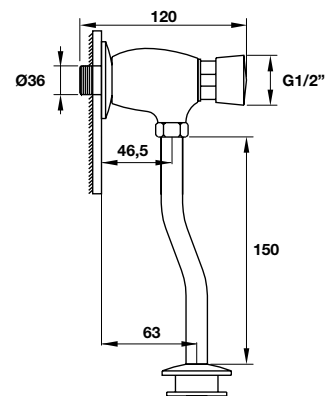

BỒN TIỂU NAM URINALS

Bồn tiểu nam treo tường SEINE SEINE wall-hung urinal

Art.No.: 588.79.420

- Bồn tiểu nam treo tường 320x340x715 mm
- Chế độ xả 3 lít
- Cấp nước ở trên
- Gồm bộ xả bằng đồng và phụ kiện lắp đặt
- Wall-hung urinal 320x340x715 mm
- Flushing 3 liters
- Visible top water inlet
- Brass drainer and fixing accessories

Bồn tiểu nam treo tường SEINE SEINE wall-hung urinal

Art.No.: 588.79.421

- Bồn tiểu nam treo tường 350 x 415 x 630 mm
- Chế độ xả 3 lít
- Cấp nước ở trên
- Gồm bộ xả bằng đồng và phụ kiện lắp đặt
- Wall-hung urinal 350 x 415 x 630 mm
- Flushing 3 liters
- Visible top water inlet
- Brass drainer and fixing accessories

Nút nhấn xả bồn tiểu nam Urinal push button

Art.No.: 588.79.980

- Nút nhấn xả bồn tiểu nam, bằng đồng
- Màu sắc: Chrome
- Delay valve urine, brass material
- Finish: Chrome