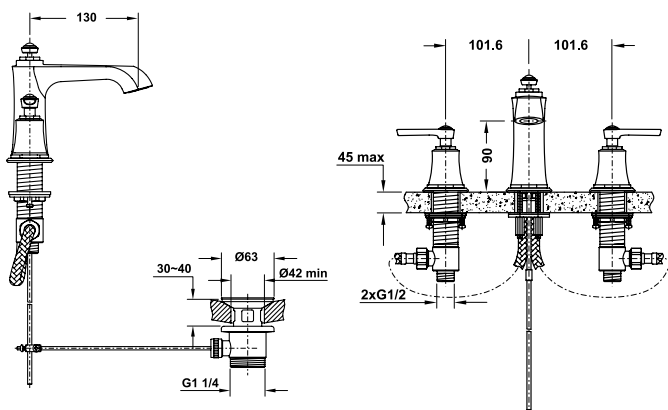

Art.No.: 589.35.062

- Lưu lượng nước ở 3 bar: 7 lít/phút
- Áp lực nước vận hành: 1 - 5 bar
- Gồm bộ xả kéo
- Dây cấp nước 400 mm
- Chất liệu: Đồng
- Màu sắc: Vàng

- Flow rate at 3 bar: 7 l/min
- Operating pressure: 1 - 5 bar
- Top-rod waste set
- 400 mm flexible hoses
- Material: Brass
- Finish: Polished gold