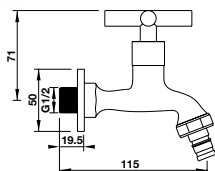

Vòi lạnh gắn tường có đầu răng
Wall-mounted cold tap with coupling

Art.No.: 495.61.020

- Kích thước liên kết với tường G 1/2
- Màu sắc: Chrome
- Connection dimension wall G 1/2
- Finish: Chrome