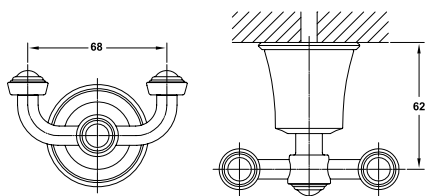

- Dimension: 1650 x 800 x 550mm
- Material: Solid Surface
- Finish: Matt White
- With overflow
- Included pop-up waste set & siphon

PHỤ KIỆN
PHÒNG TẮM
ACCESSORIES

BỘ SỬU TẬP KYOTO KYOTO COLLECTION

Móc đôi KYOTO
KYOTO double hook