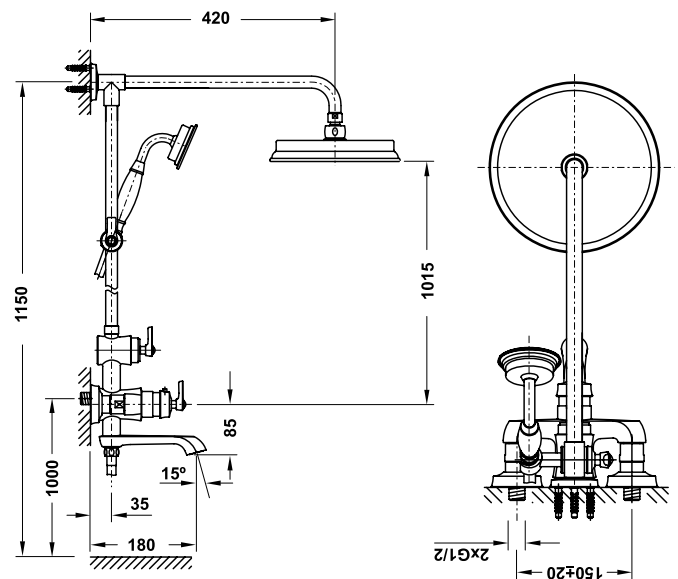

BỘ SƯU TẬP KYOTO KYOTO COLLECTION

Bộ trộn bồn tắm đặt sàn KYOTO màu đồng KYOTO floor-standing bath mixer bronze

Art.No.: 589.35.033

1. Lưu lượng nước ở 3 bar:
     - Vòi xả bồn: 21 lít/phút
     - Đầu cấp sen: 12 lít/phút
   - Áp lực nước vận hành: 1 - 5 bar
   - Dây sen PVC 1500 mm
   - Chất liệu: Đồng
   - Màu sắc: Đồng cổ
3. Flow rate at 3 bar:
     - Spout outlet: 21 l/min
     - Shower outlet: 12 l/min
   - Operating pressure: 1 - 5 bar
   - PVC hose 1500 mm
   - Material: Brass
   - Finish: Oil-rubbed bronze

Thanh sen điều nhiệt KYOTO màu đồng có vòi xả bồn KYOTO thermostat showerpipe bronze with spout

Art.No.: 589.35.035

1. Lưu lượng nước ở 3 bar:
     - Sen đầu: 15 lít/phút
     - Sen tay: 7 lít/phút
     - Vòi xả bồn: 12 lít/phút
   - Áp lực nước vận hành: 1 - 5 bar
   - Khóa nhiệt độ an toàn ở 38°C, chống bỏng
   - Dây sen PVC 1500 mm
   - Chất liệu: Đồng - Màu sắc: Đồng cổ
3. Flow rate at 3 bar:
     - Overhead shower: 15 l/min
     - Hand shower: 7 l/min
     - Spout outlet: 12 l/min
   - Operating pressure: 1 - 5 bar
   - Thermostat at 38°C, anti-scald
   - PVC hose 1500 mm
   - Material: Brass - Finish: Oil-rubbed bronze