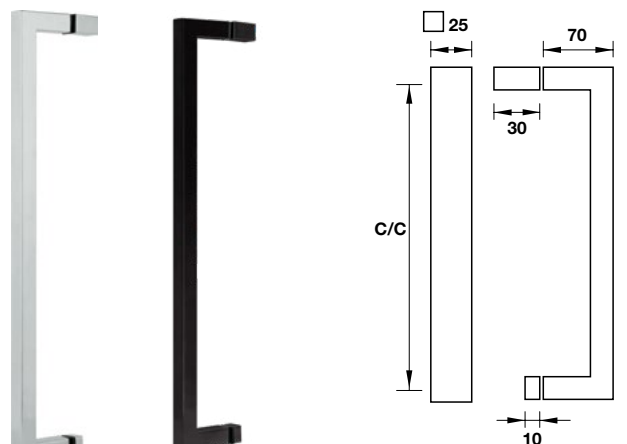

Tay nắm phòng tắm kính Shower door handles

Polished Stainless steel Inox bóng	C/C 450 mm	903.04.161
	C/C 500 mm	903.11.561
	C/C 550 mm	903.11.563
Satin Black / Đen mờ	C/C 450 mm	903.11.560
	C/C 500 mm	903.11.562
	C/C 550 mm	903.11.564

- Vật liệu: Inox304
- Độ dày cửa: 6-15 mm
- Materials: SUS304
- Glass thickness: 6-15 mm