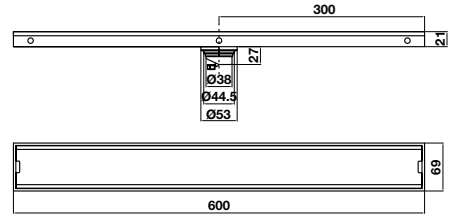

Art.No.: 983.84.800

- Chất liệu: SUS304
- Nắp che có thể tháo rời
- Bao gồm nắp ngăn mùi
- Màu sắc: Brushed nickel
- Kích thước: 600x100 - Ø45
- Material: SUS3 304
- Cover is removable
- Odor cover is included
- Finish: Brushed nickel
- Dimensions: 68X600mm - Ø45