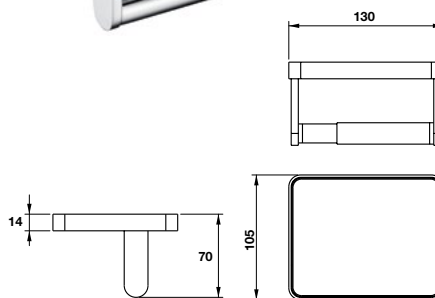

Art.No.: 495.80.231

- Chất liệu: Đồng, kính trắng
- Treo tường
- Màu sắc: Chrome
- Material: Brass with white glass
- Wall-mounted
- Finish: Chrome