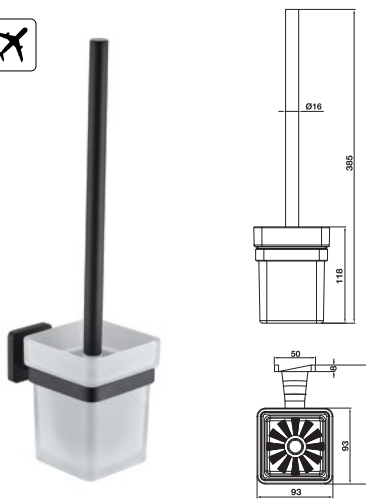

Giá treo cọ vệ sinh FORTUNE FORTUNE toilet brush holder

Art.No.: 580.41.550

- Chất liệu: Đồng, kính
- Treo tường
- Màu sắc: Đen
- Material: brass, glass
- Wall-mounted
- Finish: Black