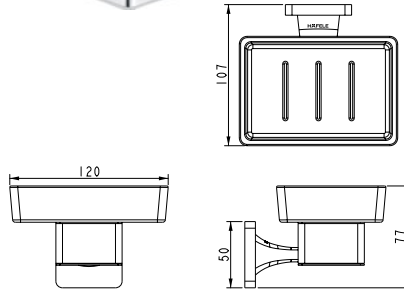

Đĩa đựng xà phòng FORTUNE FORTUNE soap dish