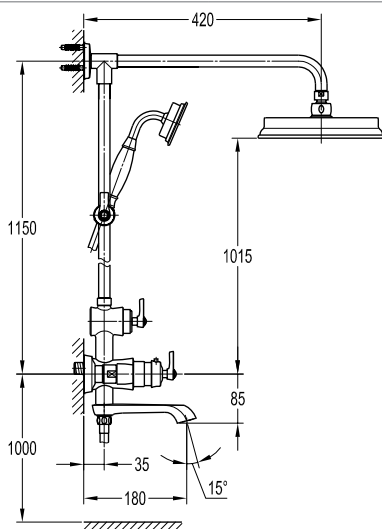

THANH SEN KẾT HỢP SHOWERPIPE

Thanh sen kết hợp kệ INTENSITY chưa gồm bộ trộn
INTENSITY shower shelf without mixer

Thanh sen kết hợp INTENSITY không gồm bộ trộn 227R / INTENSITY shower column without mixer 227R