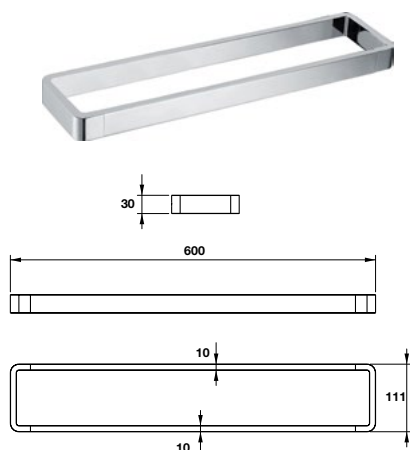

Art.No.: 495.80.236

- Chất liệu: Đồng
- Treo tường
- Màu sắc: Chrome
- Material: Brass
- Wall-mounted
- Finish: Chrome