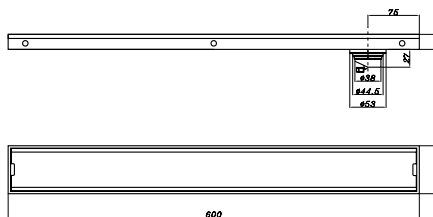

Art.No.: 983.24.106

- Chất liệu: SUS 304
- Nắp che có thể tháo rời
- Bao gồm nắp ngăn mùi
- Màu sắc: Brushed nickel
- Kích thước: 68X600mm - Ø45
- Material: SUS3 304
- Cover is removable
- Odor cover is included
- Finish: Brushed nickel
- Dimensions: 68x600mm - Ø45