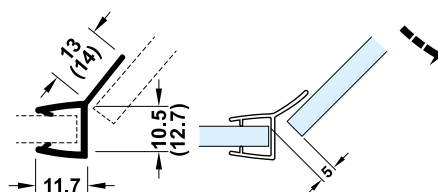

Ron cửa kính 135°
Glass door seal 135°

Kính/ For glass: 8-10mm **950.50.006**

Kính/ For glass: >10-12mm **950.50.007**

- Vật liệu: PVC
- Chiều dài: 2500 mm
- Materials: PVC
- Length: 2500 mm