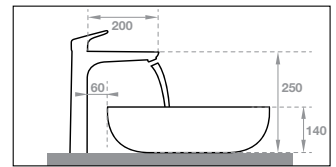

Vòi cao đặt trên bàn
Tall counter-mounted taps