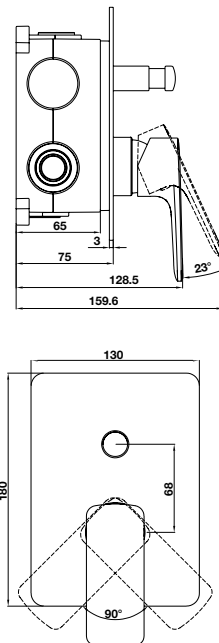

Gợi ý kết hợp sản phẩm với bộ trộn nổi Proposed items for exposed mixers

495.60.105

485.60.625