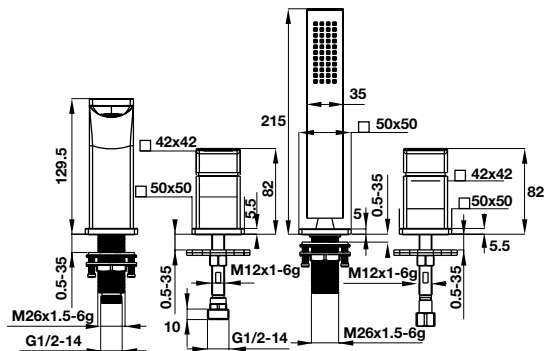

Gợi ý kết hợp / Combine suggestion: