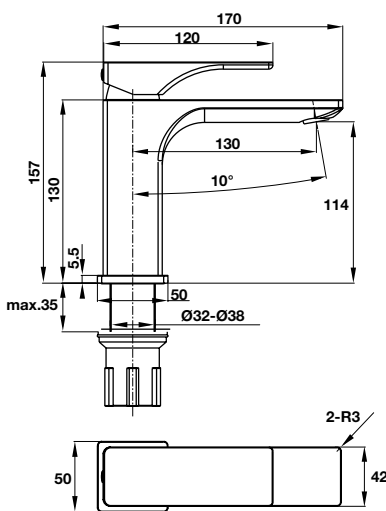

BỘ SỬU TẬP REGAL REGAL COLLECTION

Vòi trộn REGAL 110 REGAL basin mixer 110

Art.No.: 495.61.120

- Lưu lượng nước ở 3 bar: 7.3 lit/phút
- Không gồm bộ xả
- Màu sắc: Chrome
- Flow rate at 3 bar: 7.3 liters/min
- Without waste set
- Finish: Chrome

* Vui lòng chọn bộ xả vòi trang 152.
Please select waste set at page 152.

Vòi trộn REGAL 110 có bộ xả kéo REGAL basin mixer 110 pull-rod

Art.No.: 589.78.000

- Lưu lượng nước ở 3 bar: 7.3 lit/phút
- Gồm bộ xả kéo
- Màu sắc: Chrome
- Flow rate at 3 bar: 7.3 liters/min
- With pull-rod waste set
- Finish: Chrome

Vòi trộn REGAL 250 REGAL basin mixer 250

Art.No.: 495.61.121

- Lưu lượng nước ở 3 bar: 7.2 lit/phút
- Không gồm bộ xả
- Màu sắc: Chrome
- Flow rate at 3 bar: 7.2 liters/min
- Without waste set
- Finish: Chrome

* Vui lòng chọn bộ xả vòi trang 152.
Please select waste set at page 152.