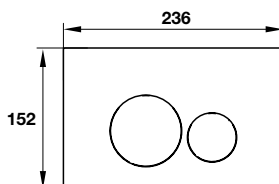

KHU CÔNG CỘNG PUBLIC AREAS

Két nước âm Mechanical 1140 cho bồn cầu treo
Mechanical 1140 concealed cistern for wall-hung toilet

Art.No.: 588.73.920

- Két nước âm Mechanical cho bồn cầu treo tường
- Khoảng cách lắp bồn cầu vào khung đỡ 180/230 mm
- Chân đế có thể điều chỉnh từ 0-200 mm
- Chế độ xả kép mặt trước 6/3 lít hoặc 4,5/3 lít
- Độ dày kết nước: 118 mm
- Sử dụng với nút nhấn xả của Häfele
- Mechanical concealed cistern for wall-hung toilet
- Fasten distance 180/230 mm
- Adjustable feet: 0-200 mm
- Front dual flush 6/3 litres or 4.5/3 litres
- Thickness: 118 mm
- Compatible with Häfele Mechanical actuator

Nút nhấn xả thải Mechanical tròn
Dual Mechanical actuator plate round

- Màu chrome / Chrome **588.73.543**
- Màu trắng / White **588.73.544**
- Màu đen / Black **588.73.545**

- Nút xả thải kép
- Chất liệu bằng nhựa
- Flush actuator plate with dual flush system
- Plastic material

Nút nhấn xả thải Mechanical chữ nhật
Dual Mechanical actuator plate rectangle

- Màu chrome / Chrome **588.73.564**
- Màu trắng / White **588.73.565**
- Màu đen / Black **588.73.566**

- Nút xả thải kép
- Chất liệu bằng nhựa
- Flush actuator plate with dual flush system
- Plastic material