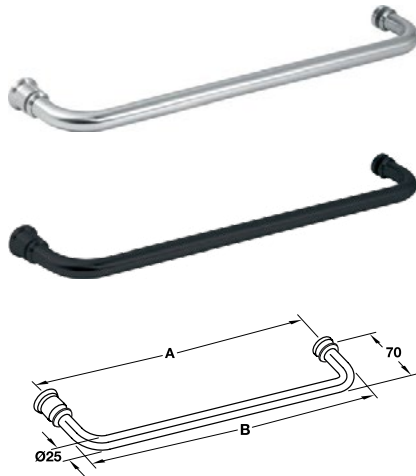

PHỤ KIỆN PHÒNG TẮM BATHROOM FITTING

Tay nắm kéo phòng tắm kính Pull handle for shower room

Polished Stainless steel Inox bóng	450 mm	903.12.361
	500 mm	903.12.363
	550 mm	903.12.365
Satin Black / Đen mờ	450 mm	903.12.371
	500 mm	903.12.373
	550 mm	903.12.375

- Vật liệu: Inox304
- Độ dày cửa: 6-12 mm
- Materials: SUS304
- Glass thickness: 6-12 mm