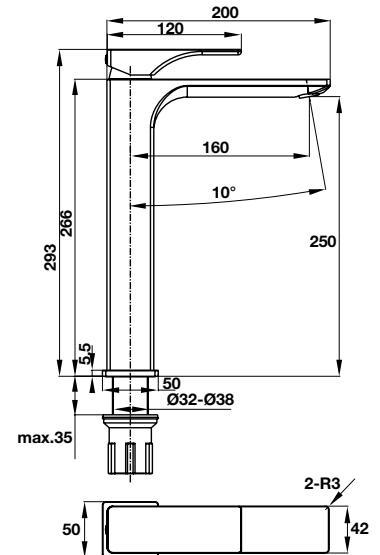

BỘ SỬU TẬP REGAL REGAL COLLECTION

Vòi trộn REGAL 110 REGAL basin mixer 110

Art.No.: 495.61.120

- Lưu lượng nước ở 3 bar: 7.3 lit/phút
- Không gồm bộ xả
- Màu sắc: Chrome
- Flow rate at 3 bar: 7.3 liters/min
- Without waste set
- Finish: Chrome

* Vui lòng chọn bộ xả vòi trang 152.
Please select waste set at page 152.

Vòi trộn REGAL 110 có bộ xả kéo REGAL basin mixer 110 pull-rod

Art.No.: 589.78.000

- Lưu lượng nước ở 3 bar: 7.3 lit/phút
- Gồm bộ xả kéo
- Màu sắc: Chrome
- Flow rate at 3 bar: 7.3 liters/min
- With pull-rod waste set
- Finish: Chrome

Vòi trộn REGAL 250 REGAL basin mixer 250

Art.No.: 495.61.121

- Lưu lượng nước ở 3 bar: 7.2 lit/phút
- Không gồm bộ xả
- Màu sắc: Chrome
- Flow rate at 3 bar: 7.2 liters/min
- Without waste set
- Finish: Chrome

* Vui lòng chọn bộ xả vòi trang 152.
Please select waste set at page 152.