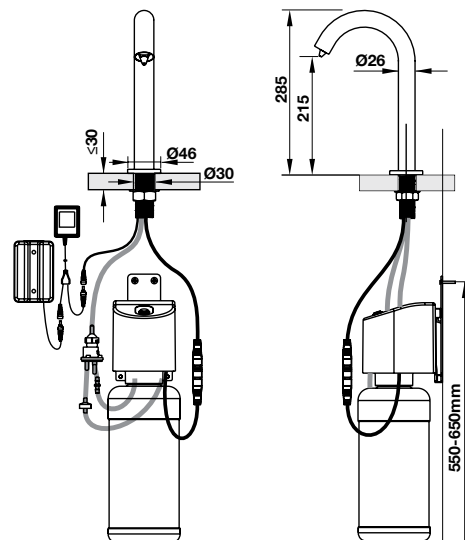

KHU CÔNG CỘNG PUBLIC AREAS

Vòi cảm ứng đặt bàn H245 Deck mounted sensor tap H245

Art.No.: 589.64.000

- Vòi cảm ứng
- Vật liệu: Đồng
- Màu sắc: Chrome
- Áp lực nước: 0.05-0.8Mpa
- Lưu lượng nước ở 3 bar: 3 lít/phút
- Kích thước: 163 x 26 x 315 mm
- Nguồn điện:
  - DC 6V (4 Pin Alkaline/ 1.5 V, AA type)
  - AC 230V 50/60Hz
- Không có bộ xả
- Sensor faucet
- Material: Brass
- Finish: Chrome
- Water Pressure: 0.05-0.8Mpa
- Flow rate at 3 bar: 3 liters/min
- Size: 163 x 26 x 315 mm
- Power:
  - DC 6V (4 Alkaline bateries /1.5V, AA type)
  - AC 230V 50/60Hz
- Without waste set

Vòi xịt xà phòng cảm ứng đặt bàn H215 Deck mounted sensor soap dispenser tap H215

Art.No.: 589.64.060

- Vòi xịt xà phòng tự động
- Thể tích 1000ml
- Lưu lượng: 0.6-2.0 ml/ lần
- Vật liệu: Đồng
- Màu sắc: Chrome
- Kích thước: 163 x 26 x 265 mm
- Nguồn điện:
  - DC 6V (4 Pin Alkaline/ 1.5 V, D type)
  - AC 110-240V 50/60Hz
- Sensor soap dispenser tap
- With soap/ liquidbottle 1000ml
- Flow of soap liquid: 0.6-2.0 ml/ time
- Material: Brass
- Finish: Chrome
- Size: 163 x 26 x 265 mm
  - DC 6V (4 Alkaline bateries /1.5V, AA type)
  - AC 230V 50/60Hz