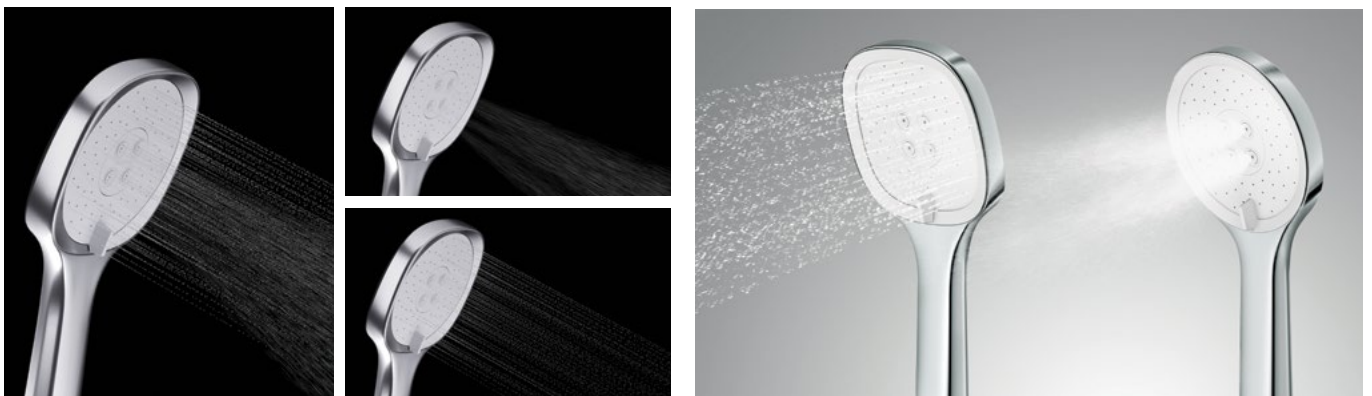

Perfect your home spa experience

Sen tay tự vệ sinh 3 chức năng

3-function self-clean hand showers

Không chỉ là cảm giác thư giãn tuyệt đối với 3 cường độ tia nước dễ dàng tùy chỉnh theo nhu cầu - tia mưa rơi, tia mưa với cường độ mạnh và tia mịn, dòng sen tay mới từ Häfele còn được trang bị chức năng tự vệ sinh tiện lợi. Chỉ cần xoay tay gạt sang trái, phần đầu nhựa sẽ bật lên và đẩy chất bẩn ra ngoài để bạn làm sạch hiệu quả.

Aside from the great pleasure ensured by 3 spray modes which can be easily changed to your demands - soft rain, intense rain, and soft powder, Häfele's new hand shower range is also equipped with the convenient self-cleaning function. When the lever is turned left, thimbles will push out dirt, making cleaning efficient.