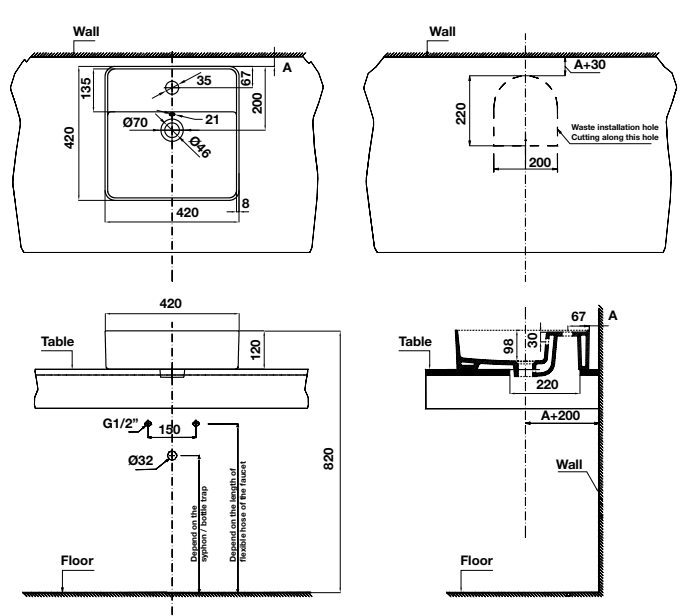

Art.No.: 588.79.072

- Kích thước: 420x420x145 mm
- Tráng men Nano
- Hoàn thiện: Trắng
- Không có lỗ gắn vòi
- Có xả tràn
- Đặt riêng siphon và bộ xả
- Dimension: 420x420x145 mm
- Nano self-cleaning glaze
- Finish: White
- Without tap platform
- With overflow
- Order siphon and waste set separately