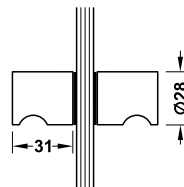

Tay nắm phòng tắm kính Knob handles

Art.No.: **981.53.272**

- Vật liệu: Đồng thau
- Hoàn thiện: Chrome bóng
- Độ dày cửa: 8-12 mm
- Materials: Brass
- Finish: Polished Chrome
- Glass thickness: 8-12 mm

Tay nắm âm cho cửa kính Flush handle