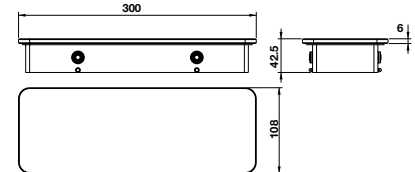

Art.No.: 495.80.243

- Chất liệu: Nhựa, kính đen
- Phụ kiện trượt
- Material: Black glass with black plastic insert
- Sliding accessory