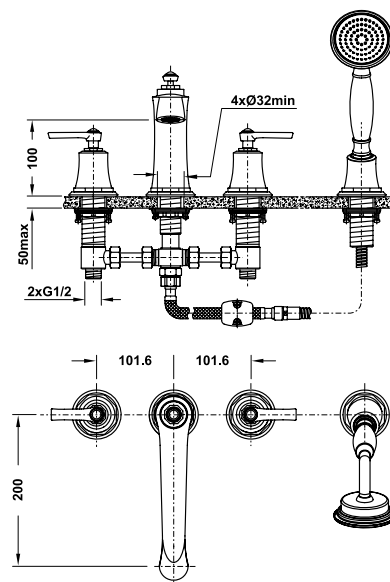

Art.No.: 589.35.034

- Lưu lượng nước ở 3 bar:
  - Vòi xả bốn: 30 lít/phút
  - Đầu cấp sen: 12 lít/phút
- Áp lực nước vận hành: 1 - 5 bar
- Dây sen bằng đồng 1800 mm
- Chất liệu: Đồng
- Màu sắc: Đồng cổ

- Flow rate at 3 bar:
  - Spout outlet: 30 l/min
  - Shower outlet: 12 l/min
- Operating pressure: 1 - 5 bar
- Brass hose 1800 mm
- Material: Brass
- Finish: Oil-rubbed bronze