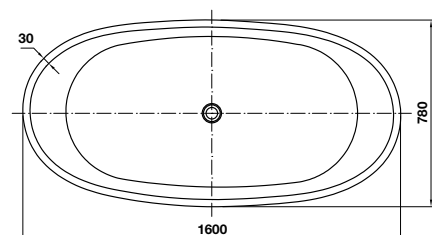

Art.No.: 588.99.680

- Bồn tắm độc lập 1600x780x600 mm
- Chất liệu: Acrylic
- Độ dày: 3.5 mm
- Đóng gói gồm: bộ xả, chân đế

- Freestanding Bathtub 1600x780x600
- Material: acrylic
- Thickness: 3.5mm
- Waste set, support frame