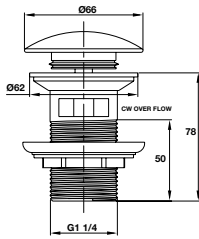

PHỤ KIỆN KHÁC OTHER ACCESSORIES

Bộ xả nhấn cho chậu có xả tràn Pop-up waste set for basin with overflow

Chrome / Chrome **589.25.948**
Đen / Matt Black **589.25.848**

- Kích thước liên kết G 1 1/4
- Sử dụng với chậu rửa có lỗ xả tràn
- Chất liệu: Đồng
- Connection dimension G 1 1/4
- Used for basin with overflow hole
- Material: Brass
- Finish: Chrome