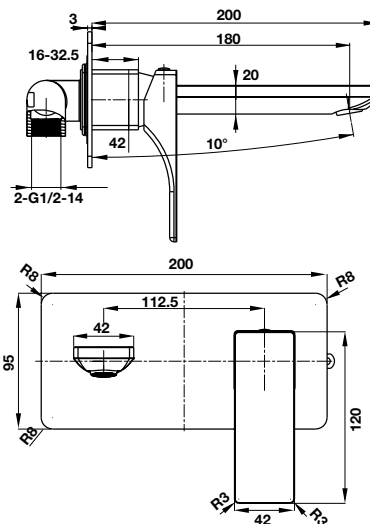

BỘ SỬU TẬP REGAL REGAL COLLECTION

Vòi trộn REGAL 250 có bộ xả kéo REGAL basin mixer 250 pull-rod

Art.No.: 589.78.001

- Lưu lượng nước ở 3 bar: 7.2 lit/phút
- Gồm bộ xả kéo
- Màu sắc: Chrome
- Flow rate at 3 bar: 7.2 liters/min
- With pull-rod waste set
- Finish: Chrome

Vòi trộn gắn tường REGAL 200 REGAL wall-mounted basin mixer 200

Art.No.: 495.61.124

- Lưu lượng nước ở 3 bar: 7.0 lit/phút
- Không gồm bộ xả
- Màu sắc: Chrome
- Flow rate at 3 bar: 7.0 liters/min
- Without waste set
- Finish: Chrome

* Vui lòng chọn bộ xả với trang 152.
Please select waste set at page 152.

Bộ trộn nổi 2 đường nước REGAL REGAL exposed mixer 2 outlets

Art.No.: 495.61.122

- Lưu lượng nước ở 3 bar:
  - Vòi xả bồn: 13.6 lit/phút
  - Đầu cấp sen: 17.4 lit/phút
- Xoay 90° để sử dụng vòi xả bồn
- Màu sắc: Chrome
- Flow rate at 3 bar
  - Spout outlet: 13.6 liters/min
  - Shower outlet: 17.4 liters/min
- Turn 90° to use bath spout
- Finish: Chrome