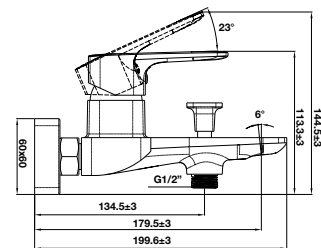

Gợi ý kết hợp sản phẩm với bộ trộn nổi Proposed items for exposed mixers

495.60.104

485.60.051