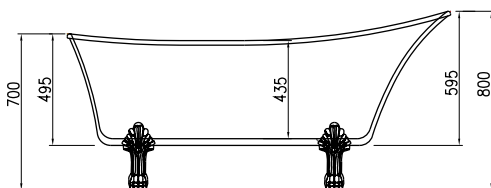

BỘ SỬU TẬP NAGOYA NAGOYA COLLECTION

- Bồn tắm độc lập 1700x800x800 mm
- Chất liệu: Acrylic
- Độ dày: 3.5 mm
- Đóng gói gồm: bộ xả, chân đế

NEW

- Freestanding bathtub 1700x800x800
- Material: acrylic
- Thickness: 3.5mm
- Waste set, feet