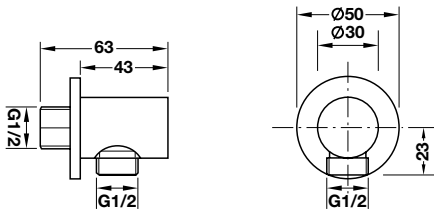

Dây sen PVC 1500 PVC hose 1500

Màu chrome / Chrome **495.60.111**

Màu đen / Black **495.60.112**

- Dây sen PVC 1500 mm
- 1500 mm PVC Hose

Bộ tiếp nước dạng tròn Round wall outlet

Màu chrome / Chrome **485.60.008**