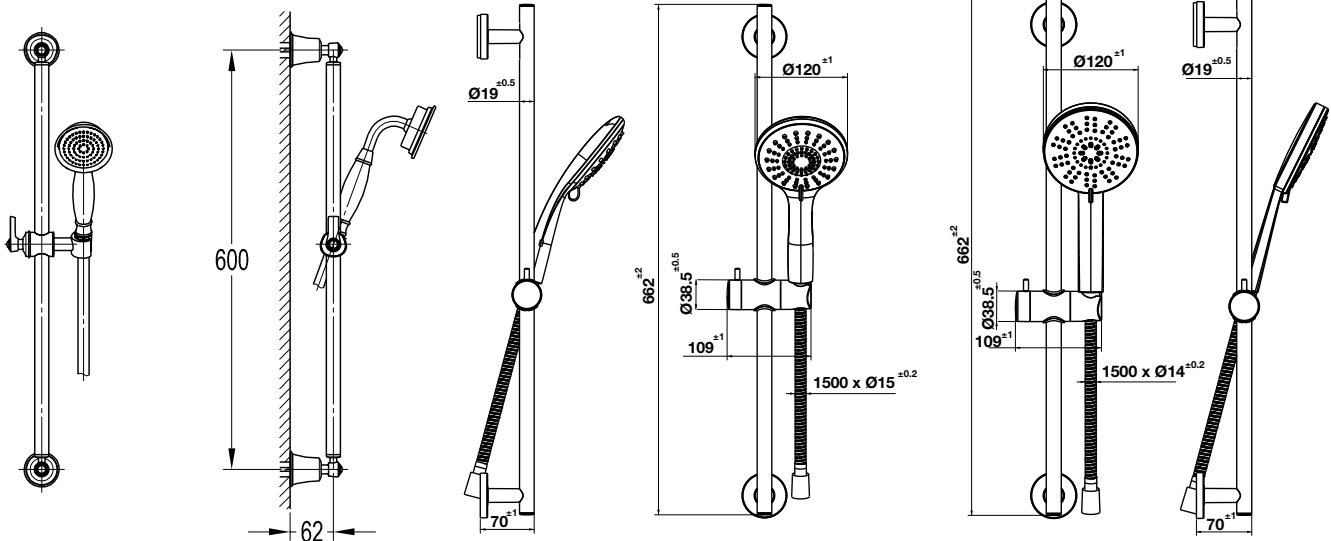

SEN TAY **HAND SHOWERS**

Sen tay KYOTO kết hợp thanh trượt
KYOTO hand shower set with rail

Art.No.: 589.35.097

- Lưu lượng nước ở 3 bar: 7 lít/phút
- Áp lực nước vận hành: 0.05 - 1.0 Mpa
- Thanh trượt 600 mm
- Dây sen PVC 1500 mm
- Chất liệu: Đồng
- Màu sắc: Đen
- Flow rate at 3 bar: 7 l/min
- Operating pressure: 0.05 - 1.0MPa
- Shower rail 600 mm
- PVC hose 1500 mm
- Material: Brass
- Finish: Matt Black

Sen tay Airsense 120R kết hợp thanh trượt
Airsense Hand shower set with rail 120R

Art.No.: 495.60.686

- Lưu lượng nước ở 3 bar: 10 lít/phút
- Thanh trượt SUS 650 mm
- Dây sen PVC 1500 mm
- Màu sắc: Chrome
- Flow rate at 3 bar: 10 liters/min
- Shower rail SUS 650 mm
- Shower hose PVC 1500 mm
- Finish: Chrome

Sen tay Airsense 120R kết hợp thanh trượt
Airsense Hand shower set with rail 120R

Art.No.: 495.60.684

- Lưu lượng nước ở 3 bar: 17 lít/phút
- Thanh trượt SUS 650 mm
- Dây sen PVC 1500 mm
- Màu sắc: Chrome
- Flow rate at 3 bar: 17 liters/min
- Shower rail SUS 650 mm
- Shower hose PVC 1500 mm
- Finish: Chrome