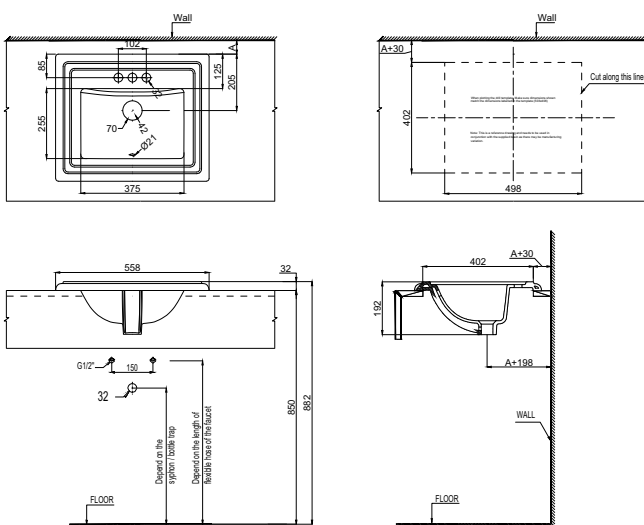

Art.No.: 588.79.080

- Kích thước: 500 x 435 x 175mm
- Tráng men Nano
- Hoàn thiện: Trắng
- Có lỗ gắn vòi
- Có xả tràn
- Đặt riêng siphon và bộ xả
- Dimension: 500 x 435 x 175mm
- Nano self-cleaning glaze
- Finish: White
- With tap platform
- With overflow
- Order siphon and waste set separately