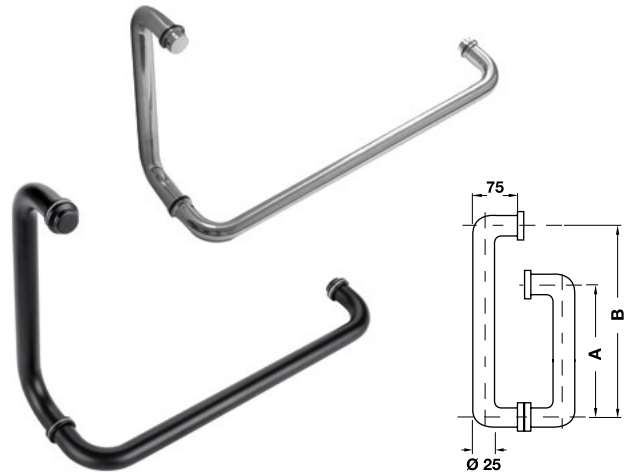

Tay nắm phòng tắm kính Shower door handles

Polished Stainless steel / Inox bóng	903.04.151
Satin Black / Đen mờ	903.04.153

- Vật liệu: Inox304
- Độ dày cửa: 6-12 mm
- C/C (A x B): 275 x 425 mm
- Materials: SUS304
- Glass thickness: 6-12 mm
- C/C (A x B): 275 x 425 mm