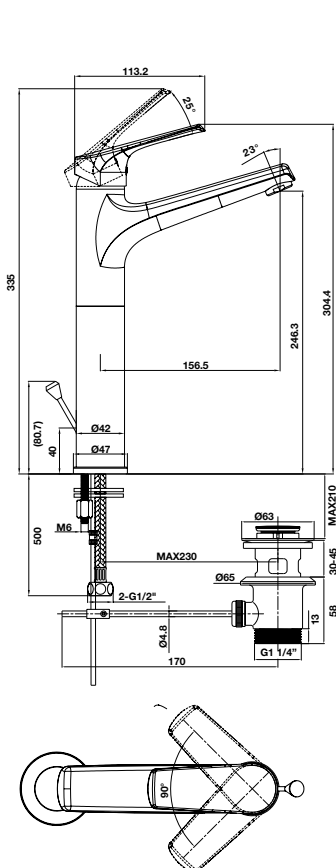

- Lưu lượng nước ở 3 bar:
 - Vòi xả bồn: 17 lit/phút
 - Đầu cấp sen: 16.8 lit/phút
- Màu sắc: Chrome
- Flow rate at 3 bar
 - Spout outlet: 17 liters/min
 - Shower outlet: 16.8 liters/min
- Finish: Chrome