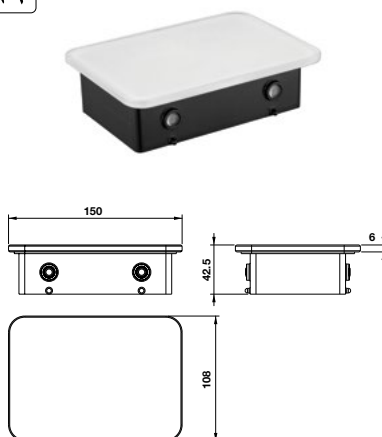

Art.No.: 495.80.237

- Chất liệu: Nhựa, kính trắng
- Phụ kiện trượt
- Material: White glass with black plastic insert
- Sliding accessory