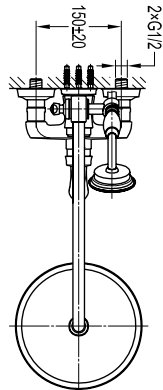

Art.No.: 495.60.106

- Lưu lượng nước ở 3 bar:
 - Sen đầu: 13.5 lit/phút
 - Sen tay: 9.2 lit/phút
- Sen điều nhiệt với xả xô
- Dạng tia nước của sen đầu: Rain
- Dạng tia nước của sen tay: Rain, Whirl, Mix
- Dây sen PVC 1500 mm
- Màu sắc: Chrome
- Thermostat Showerpipe with Spout
- Finished: Chrome
- Flow rate at 3 bar: 13.5 l/min, 9.2 l/min
- Material: Tube SUS, Head + Hand shower ABS, silicone gel nozzles
- Size:
 - Tube: dia 24 mm, adjustable length (750-1150) mm.
 - Head dia 227mm, Hand 120mm
 - PVC hose 1.5m