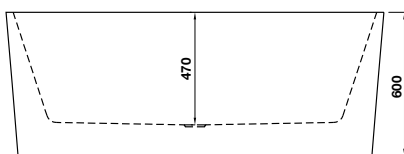

Art.No.: 588.99.680

- Bồn tắm độc lập 1600x780x600 mm
- Chất liệu: Acrylic
- Độ dày: 3.5 mm
- Đóng gói gồm: bộ xả, chân đế

- Freestanding Bathtub 1600x780x600
- Material: acrylic
- Thickness: 3.5mm
- Waste set, support frame