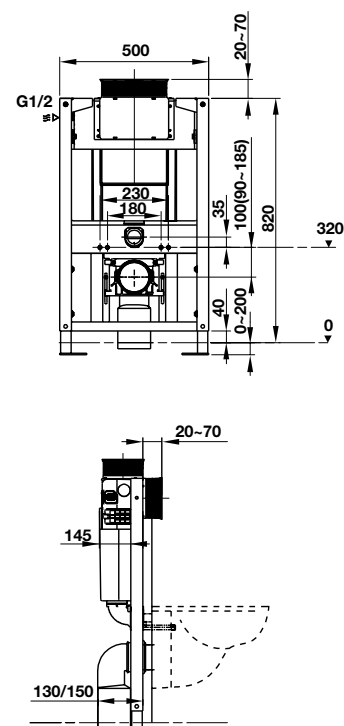

Art.No.: 588.73.922

- Két nước âm Mechanical cho bồn cầu treo tường
- Khoảng cách lắp bồn cầu vào khung đỡ 180/230 mm
- Chân có thể điều chỉnh từ 0-200 mm
- Chế độ xả kép mặt trên 6/3 lít hoặc 4,5/3 lít
- Độ dày kết nước: 145 mm
- Sử dụng với nút nhấn xả của Häfele
- Mechanical concealed cistern for wall-hung toilet
- Fasten distance 180/230 mm
- Adjustable feet: 0-200 mm
- Top dual flush 6/3 litres or 4.5/3 litres
- Thickness: 145 mm
- Compatible with Häfele Mechanical actuator