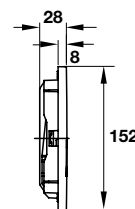

KHU CÔNG CỘNG PUBLIC AREAS

Két nước âm Mechanical 1140 cho bồn cầu treo
Mechanical 1140 concealed cistern for wall-hung toilet

Art.No.: 588.73.920

- Két nước âm Mechanical cho bồn cầu treo tường
- Khoảng cách lắp bồn cầu vào khung đỡ 180/230 mm
- Chân đế có thể điều chỉnh từ 0-200 mm
- Chế độ xả kép mặt trước 6/3 lít hoặc 4,5/3 lít
- Độ dày kết nước: 118 mm
- Sử dụng với nút nhấn xả của Häfele
- Mechanical concealed cistern for wall-hung toilet
- Fasten distance 180/230 mm
- Adjustable feet: 0-200 mm
- Front dual flush 6/3 litres or 4.5/3 litres
- Thickness: 118 mm
- Compatible with Häfele Mechanical actuator

Nút nhấn xả thải Mechanical tròn
Dual Mechanical actuator plate round

- Màu chrome / Chrome **588.73.543**
- Màu trắng / White **588.73.544**
- Màu đen / Black **588.73.545**

- Nút xả thải kép
- Chất liệu bằng nhựa
- Flush actuator plate with dual flush system
- Plastic material

Nút nhấn xả thải Mechanical chữ nhật
Dual Mechanical actuator plate rectangle

- Màu chrome / Chrome **588.73.564**
- Màu trắng / White **588.73.565**
- Màu đen / Black **588.73.566**

- Nút xả thải kép
- Chất liệu bằng nhựa
- Flush actuator plate with dual flush system
- Plastic material