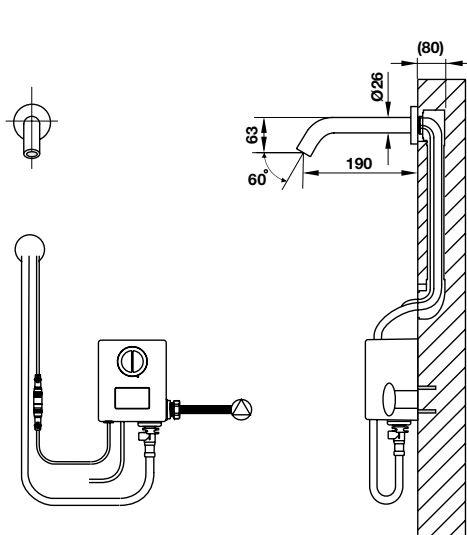

Art.No.: 589.64.031

- Vòi xịt xà phòng tự động
- Thể tích 1000ml
- Lưu lượng: 0.6-2.0 ml/ lần
- Vật liệu: Đồng
- Màu sắc: Chrome
- Kích thước: 185 x 26 x 75 mm
- Nguồn điện:
  - DC 6V (4 Pin Alkaline/ 1.5 V, D type)
  - AC 110-240V 50/60Hz
- Sensor soap dispenser tap
- With soap/ liquid bottle 1000ml
- Flow of soap liquid: 0.6-2.0 ml/ time
- Material: Brass
- Finish: Chrome
- Size: 185 x 26 x 75 mm
- Power:
  - DC 6V (4 Alkaline bateries /1.5V, D type)
  - AC 110-240V 50/60Hz