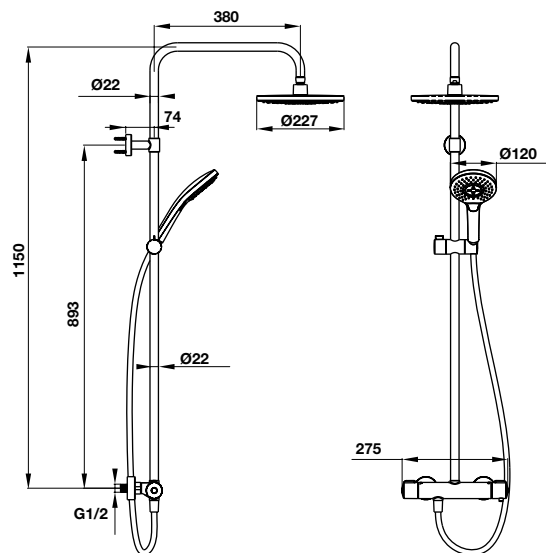

Art.No.: 495.60.101

- Lưu lượng nước ở 3 bar:
  - Sen đầu: 13.5 lit/phút
  - Sen tay: 9.2 lit/phút
- Dạng tia nước: Rain, Whirl, Mix
- Khóa nhiệt độ an toàn ở 38° C
- Dây sen PVC 1500 mm
- Màu sắc: Chrome

- Flow rate at 3 bar:
  - Overhead shower: 13.5 liters/min
  - Hand shower: 9.2 liters/min
- Spray type: Rain, Whirl, Mix
- Safety lock at 38° C
- PVC hose 1500 mm
- Finish: Chrome