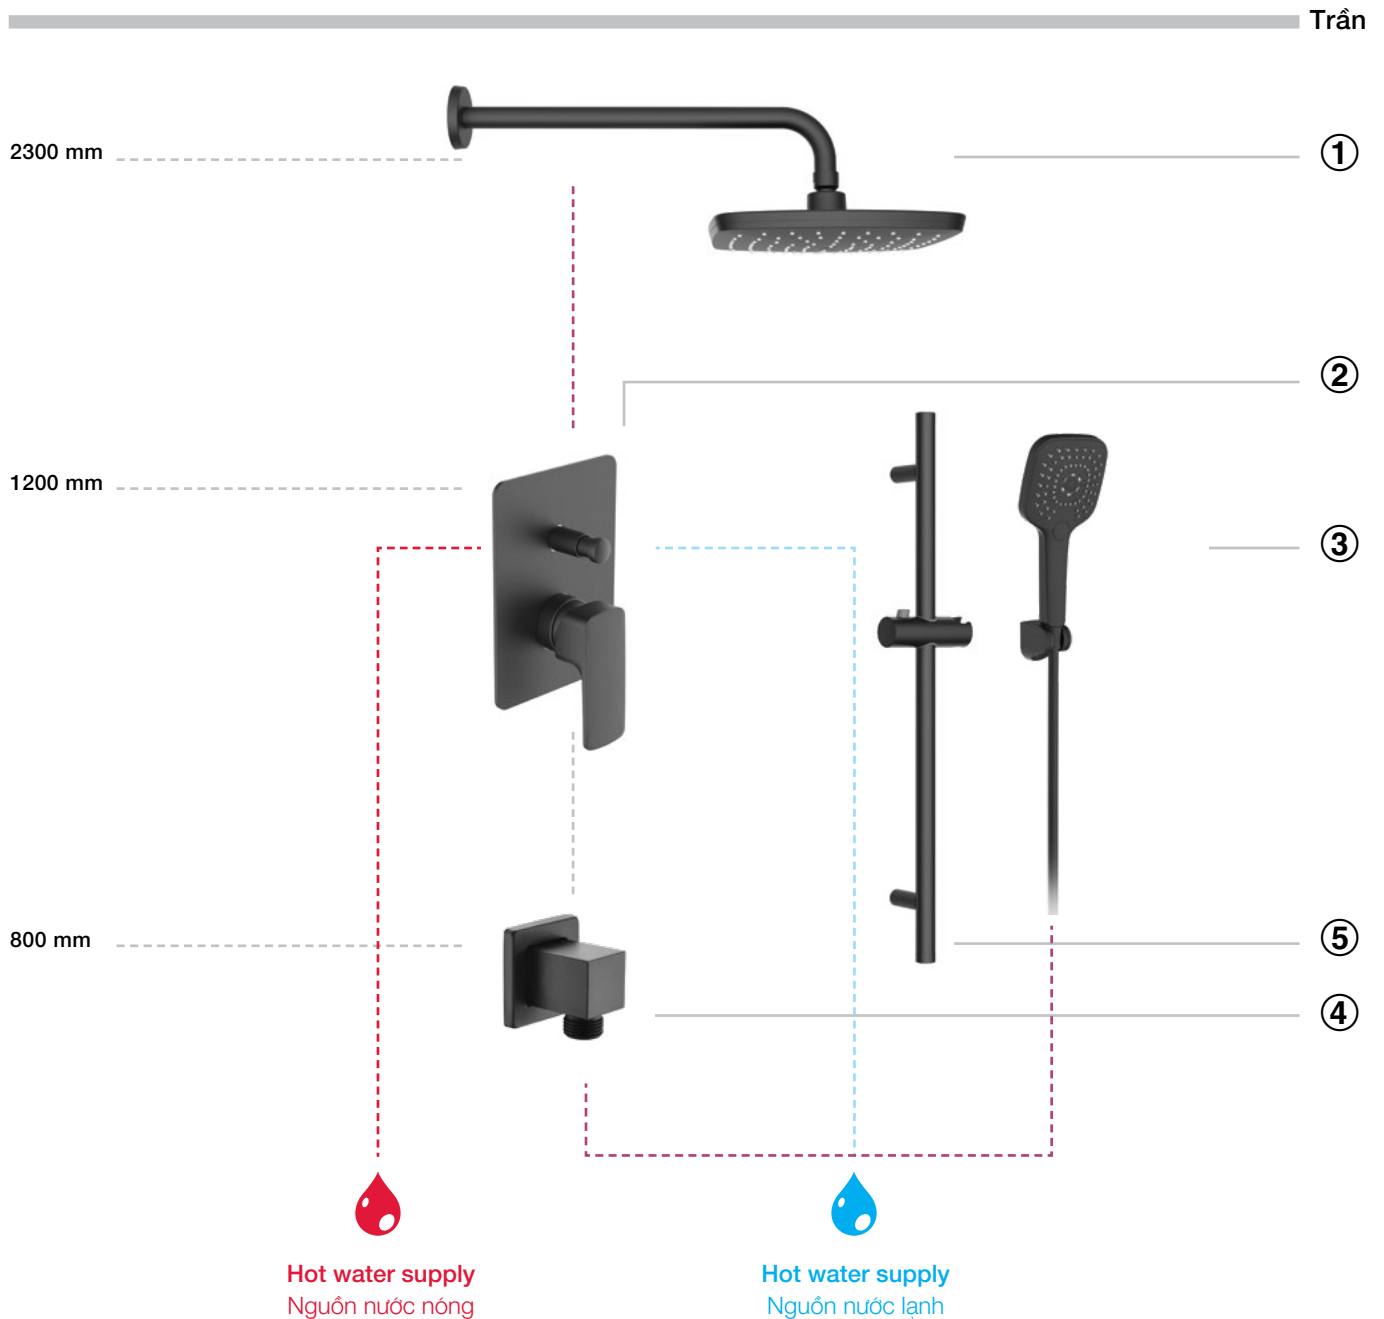

BỘ SEN ÂM 2 ĐƯỜNG NƯỚC - CONCEALED SHOWER SYSTEM 2 OUTLETS

- ① SEN ĐẦU GẮN TRẦN / OVERHEAD SHOWER
  Art.No.: 485.60.700
- ② BỘ TRỘN / CONCEALED MIXER
  Art.No.: 589.15.037
- ③ SEN TAY / HAND SHOWER
  Art.No.: 485.60.625
- ④ BỘ TIẾP NƯỚC / WALL OUTLET
  Art.No.: 485.60.061
- ⑤ THANH TRƯỢT CHO SEN TAY / SHOWER RAIL
  Art.No.: 485.60.704