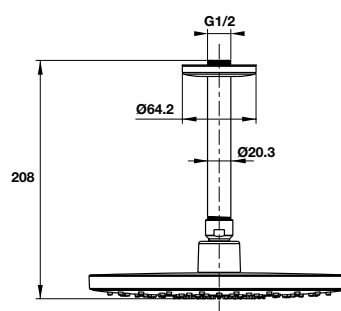

SEN ĐẦU OVERHEAD SHOWERS

Sen đầu gắn trần Airsense 219S

Airsense overhead shower 219S for ceiling

Màu chrome / Chrome **485.60.615**

Màu đen / Black **485.60.701**

- Lưu lượng nước ở 3 bar: 27 lit/phút
- Dạng tia nước: Rain
- Sen đầu 219x223 mm
- Tay sen gắn trần 150 mm
- Flow rate at 3 bar: 27 liters/min
- Spray type: Rain
- 219x223 mm overhead shower
- 150 mm shower arm

Sen đầu gắn trần Airsense 227R

Airsense overhead shower 227R for ceiling

Màu chrome / Chrome **485.60.617**

Màu đen / Black **485.60.703**

- Lưu lượng nước ở 3 bar: 18 lit/phút
- Dạng tia nước: Rain
- Sen đầu 227 mm
- Tay sen gắn trần 150 mm
- Flow rate at 3 bar: 18 liters/min
- Spray type: Rain
- 227 mm overhead shower
- 150 mm shower arm