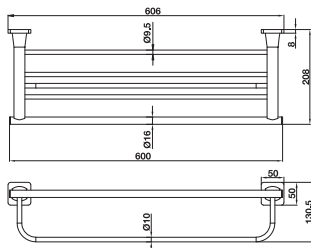

Kệ để khăn tắm MYSTERIOUS MYSTERIOUS towel rack

Art.No.: 580.41.513

- Khoảng cách khoan 556 mm
- Chất liệu: Đồng
- Treo tường
- Màu sắc: Đen
- Drilling distance 556 mm
- Material: brass
- Wall-mounted
- Finish: Black