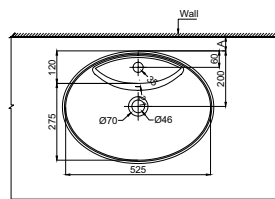

Art.No.: 588.79.072

- Kích thước: 420x420x145 mm
- Tráng men Nano
- Hoàn thiện: Trắng
- Không có lỗ gắn vòi
- Có xả tràn
- Đặt riêng siphon và bộ xả
- Dimension: 420x420x145 mm
- Nano self-cleaning glaze
- Finish: White
- Without tap platform
- With overflow
- Order siphon and waste set separately

CHẬU SỨ ĐẶT BÀN TOP-MOUNT BASINS

Chậu sứ đặt bàn KYOTO 558x372x145
KYOTO top-mount basin 558x372x145

Chậu sứ vành nổi KYOTO 546x406x180
KYOTO top-mount basin 546x406x180

Art.No.: 588.79.130

- Kích thước: 558x372x145 mm
- Tráng men Nano
- Hoàn thiện: Trắng
- Không có lỗ gắn vòi
- Không có xả tràn
- Đặt riêng siphon và bộ xả
- Dimension: 558x372x145 mm
- Nano self-cleaning glaze
- Finish: White
- Without tap platform
- Without overflow
- Order siphon and waste set separately

Art.No.: 588.79.131

- Kích thước: 546x406x180 mm
- Tráng men Nano
- Hoàn thiện: Trắng
- Có lỗ gắn vòi
- Có xả tràn
- Đặt riêng siphon và bộ xả
- Dimension: 546x406x180 mm
- Nano self-cleaning glaze
- Finish: White
- With tap platform
- With overflow
- Order siphon and waste set separately