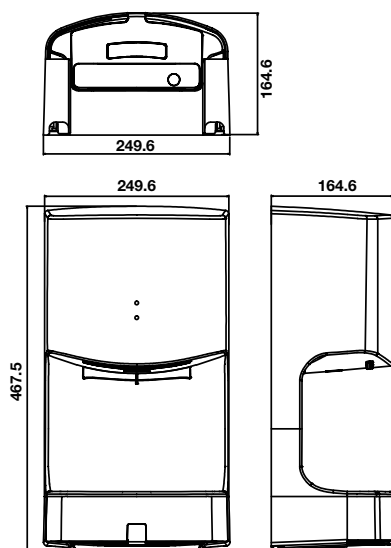

MÁY SẤY TAY HAND DRYER

Máy sấy tay - H468 Hand dryer - H468

Art.No.: 983.64.003

- Cao độ lắp đặt: 1170 mm
- Công suất đầu vào: 1450-1600 W
- Vận tốc gió: 105m/s
- Độ ồn: 76 dB @1m
- Khoảng cách cảm biến: 9-15 cm
- Chất liệu: Nhựa ABS
- Màu: Trắng
- Kích thước: 250x165x468 mm
- Nguồn: AC 220-240V / 50Hz
- Elevation installation: 1170 mm
- Input power: 1450-1600 W
- Air Speed: 105m/s
- Noise level: 76 dB @1m
- Sensing distance: 9-15 cm
- Material: ABS plastic
- Finish: White
- Dimensions: 250x165x468 mm
- Power: AC 220-240V / 50Hz

Máy sấy tay - H700 Hand dryer - H700

Art.No.: 983.64.004

- Cao độ lắp đặt: 915-935 mm
- Công suất đầu vào: 1750-2050 W
- Vận tốc gió: 95m/s
- Độ ồn: 72 dB @1m
- Chất liệu: Nhựa ABS
- Màu: Trắng
- Kích thước: 300x215x700 mm
- Nguồn: AC 220-240V / 50Hz
- Elevation installation: 915-935 mm
- Input power: 1750-2050 W
- Air Speed: 95m/s
- Noise level: 72 dB @1m
- Material: ABS plastic
- Finish: White
- Dimensions: 300x215x700 mm
- Power: AC 220-240V / 50Hz