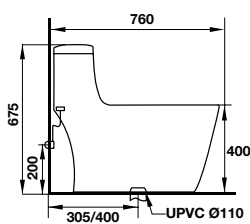

BỒN CẦU
TOILETS

BỒN CẦU TOILETS

Bồn cầu một khối ICONIC ICONIC one-piece toilet

Art.No.: 588.79.401

- Bồn cầu một khối màu trắng 760 x 495 x 675 mm
- Thiết kế không vành
- Tráng men nano
- Nút xả kép ở bên
- Hệ thống xả Syphonic jet 4/6 lít
- Tầm xả 305 mm
- Nắp bồn cầu đóng êm, bộ phụ kiện lắp đặt
- White one-piece toilet 760 x 495 x 675 mm
- Rimless design
- Nano self-cleaning glaze
- Side dual flush
- Syphonic jet action 4/6 liters
- Rough-in 305 mm
- Seat and cover with soft closure, mounting set