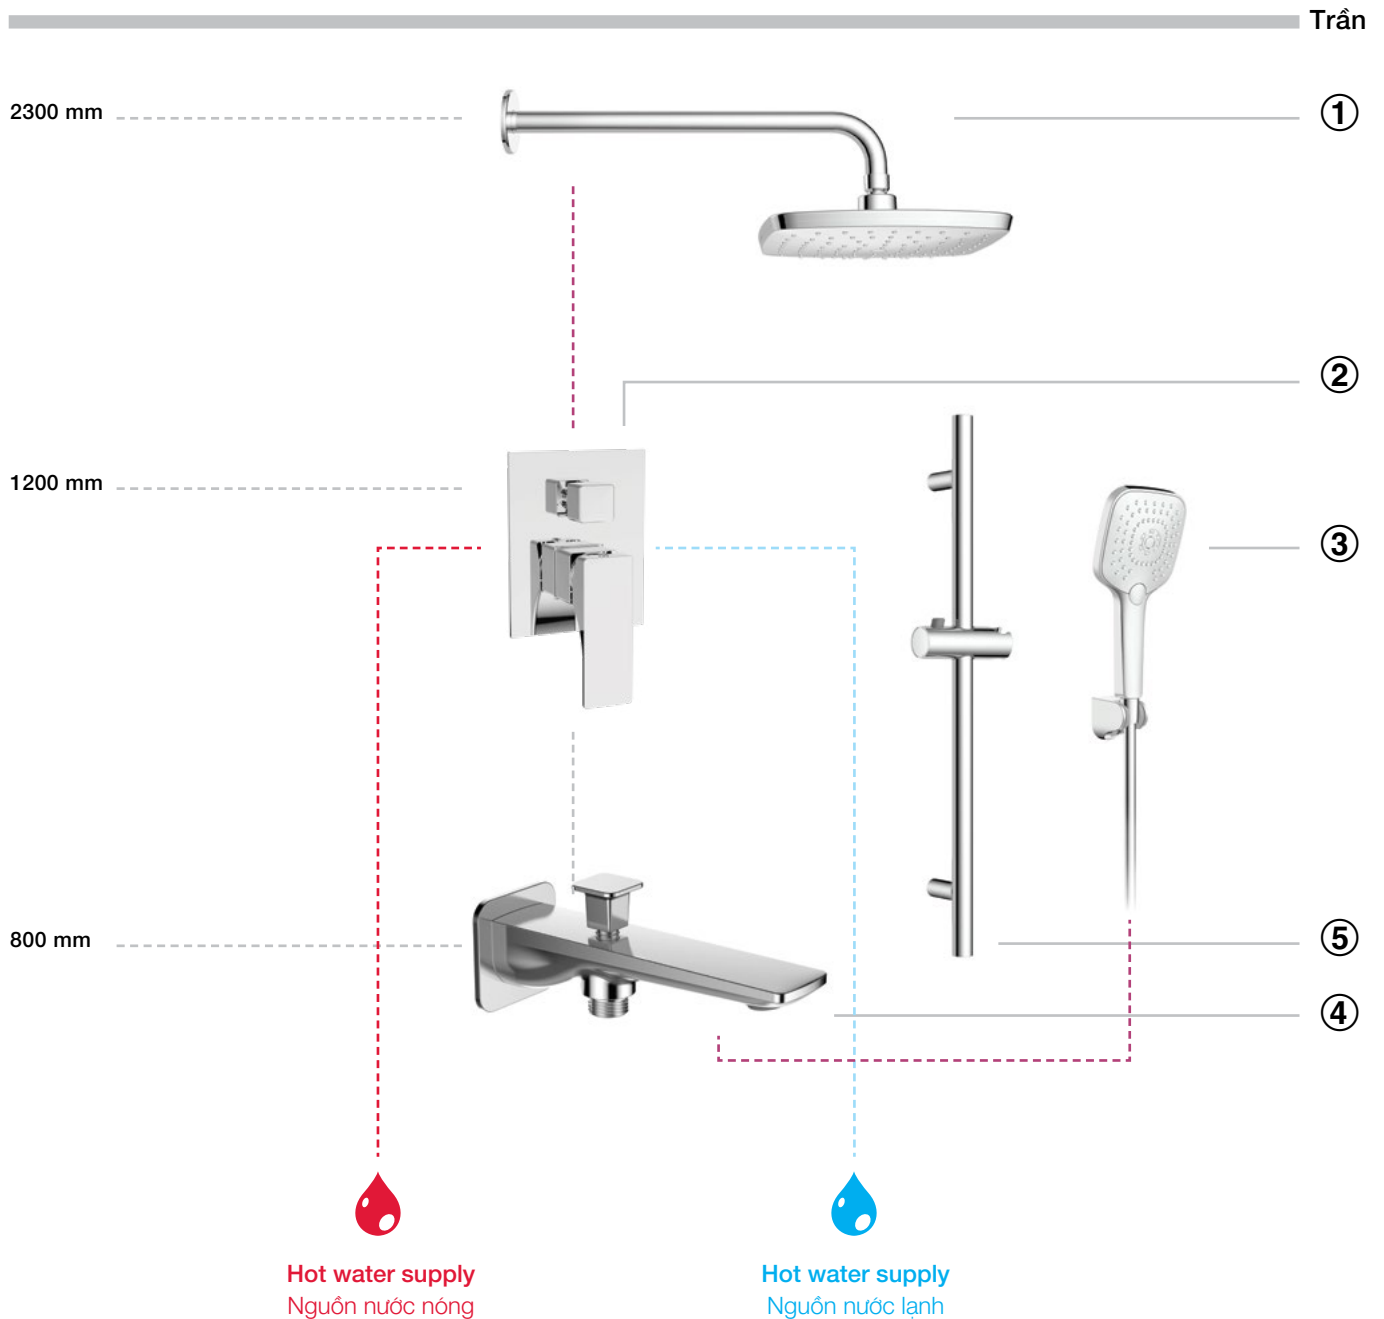

BỘ SEN ÂM 3 ĐƯỜNG NƯỚC - CONCEALED SHOWER SYSTEM 3 OUTLETS

- ① SEN ĐẦU GẮN TRẦN / OVERHEAD SHOWER
  Art.No.: 485.60.616
- ② BỘ TRỘN / CONCEALED MIXER
  Art.No.: 495.61.127
- ③ SEN TAY / HAND SHOWER
  Art.No.: 485.60.610
- ④ VÒI XẢ BỒN TẮM / BATH SPOUT
  Art.No.: 589.15.061
- ⑤ THANH TRƯỢT CHO SEN TAY / SHOWER RAIL
  Art.No.: 485.60.614