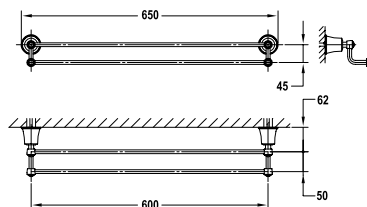

BỘ SỬU TẬP KYOTO KYOTO COLLECTION

Thanh treo khăn đơn KYOTO 600
KYOTO single towel rail

Thanh treo khăn đôi KYOTO 600
KYOTO double towel rail

Kệ để khăn KYOTO
KYOTO towel shelf

Art.No.: 580.57.111

- Chiều dài 650 mm
- Khoảng cách khoan tường 600 mm
- Chất liệu: Đồng
- Màu sắc: Đồng cổ
- Length 650 mm
- Drill distance 600 mm
- Material: Brass
- Finish: Oil-rubbed bronze