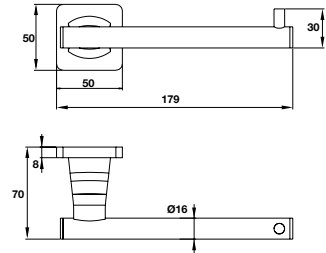

Giá treo giấy vệ sinh FORTUNE FORTUNE toilet paper holder

Art.No.: 580.41.440

- Chất liệu: Đồng
- Treo tường
- Màu sắc: Chrome
- Material: brass
- Wall-mounted
- Finish: Chrome