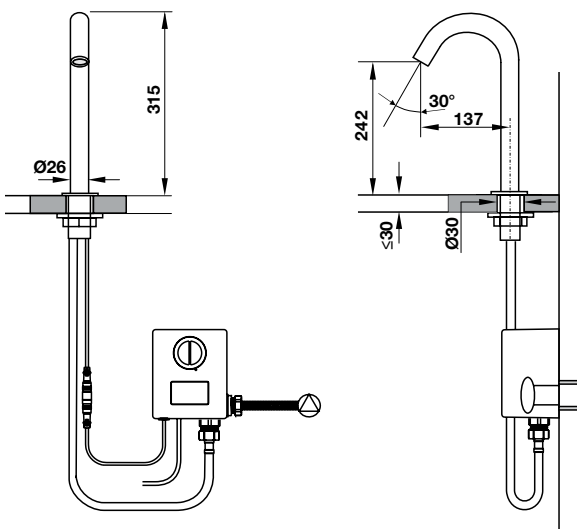

KHU CÔNG CỘNG PUBLIC AREAS

Vòi cảm ứng đặt bàn H245 Deck mounted sensor tap H245

Art.No.: 589.64.000

- Vòi cảm ứng
- Vật liệu: Đồng
- Màu sắc: Chrome
- Áp lực nước: 0.05-0.8Mpa
- Lưu lượng nước ở 3 bar: 3 lít/phút
- Kích thước: 163 x 26 x 315 mm
- Nguồn điện:
  - DC 6V (4 Pin Alkaline/ 1.5 V, AA type)
  - AC 230V 50/60Hz
- Không có bộ xả
- Sensor faucet
- Material: Brass
- Finish: Chrome
- Water Pressure: 0.05-0.8Mpa
- Flow rate at 3 bar: 3 liters/min
- Size: 163 x 26 x 315 mm
- Power:
  - DC 6V (4 Alkaline bateries /1.5V, AA type)
  - AC 230V 50/60Hz
- Without waste set

Vòi xịt xà phòng cảm ứng đặt bàn H215 Deck mounted sensor soap dispenser tap H215

Art.No.: 589.64.060

- Vòi xịt xà phòng tự động
- Thể tích 1000ml
- Lưu lượng: 0.6-2.0 ml/ lần
- Vật liệu: Đồng
- Màu sắc: Chrome
- Kích thước: 163 x 26 x 265 mm
- Nguồn điện:
  - DC 6V (4 Pin Alkaline/ 1.5 V, D type)
  - AC 110-240V 50/60Hz
- Sensor soap dispenser tap
- With soap/ liquidbottle 1000ml
- Flow of soap liquid: 0.6-2.0 ml/ time
- Material: Brass
- Finish: Chrome
- Size: 163 x 26 x 265 mm
  - DC 6V (4 Alkaline bateries /1.5V, AA type)
  - AC 230V 50/60Hz