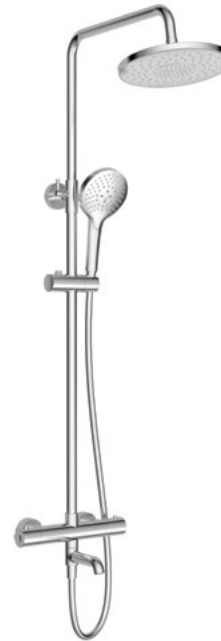

Thanh sen kết hợp có bộ trộn điều nhiệt KYOTO KYOTO thermostat showerpipe

NEW

Thanh sen điều nhiệt 3-chức năng, chrome 3-function thermostat showerpipe, chrome

NEW

Art.No.: 589.35.005

- Lưu lượng nước ở 3 bar:
 - Sen đầu: 15 lit/phút
 - Sen tay: 7 lit/phút
 - Vòi xả bốn: 12 lit/phút
- Áp lực nước vận hành: 0.05 - 1.0 Mpa
- Khóa nhiệt độ an toàn ở 38°C, chống bỏng
- Dây sen PVC 1500 mm
- Chất liệu: Đồng
- Màu sắc: Chrome
- Flow rate at 3 bar:
 - Overhead shower: 15 l/min
 - Hand shower: 7 l/min
 - Spout outlet: 12 l/min
- Operating pressure: 0.05 - 1.0MPa
- Thermostat at 38°C, anti-scald
- PVC hose 1500 mm
- Material: Brass
- Finish: Chrome