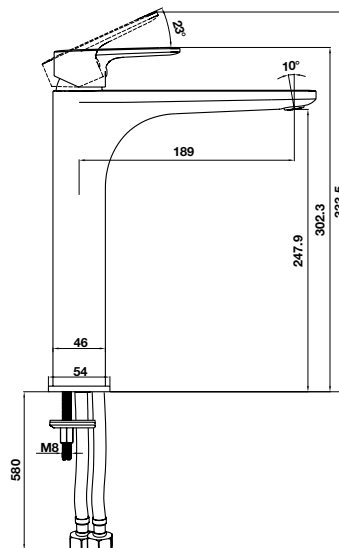

Art.No.: 589.15.034

- Lưu lượng nước ở 3 bar: 10 lit/phút
- Không gồm bộ xả
- Màu sắc: Đen
- Flow rate at 3 bar: 10 liters/min
- Without waste set
- Finish: Black

* Vui lòng chọn bộ xả vòi trang 152.
Please select waste set at page 152.