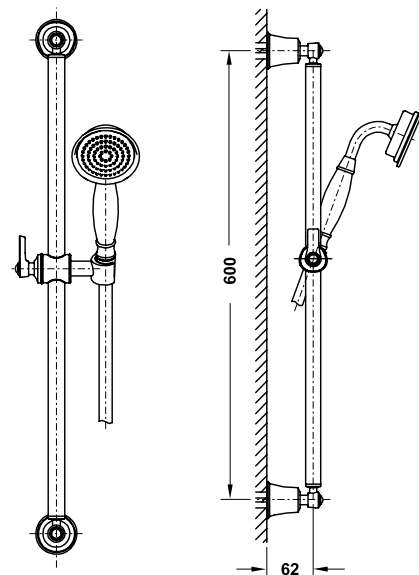

Bộ sen tay KYOTO màu đồng có thanh trượt KYOTO hand shower set bronze with rail

Art.No.: 589.35.037

- Lưu lượng nước ở 3 bar: 7 lit/phút
- Áp lực nước vận hành: 1 - 5 bar
- Thanh trượt 600 mm
- Dây sen PVC 1500 mm
- Chất liệu: Đồng
- Màu sắc: Đồng cổ
- Flow rate at 3 bar: 7 l/min
- Operating pressure: 1 - 5 bar
- Shower rail 600 mm
- PVC hose 1500 mm
- Material: Brass
- Finish: Oil-rubbed bronze