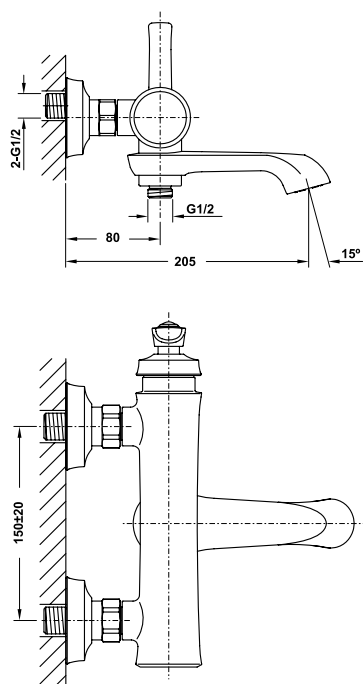

Art.No.: 589.35.066

1. Lưu lượng nước ở 3 bar:
     - Vòi xả bốn: 21 lit/phút
     - Đầu cấp sen: 12 lit/phút
   - Áp lực nước vận hành: 1 - 5 bar
   - Xoay vòi 90o để chuyển chế độ
   - Chất liệu: Đồng
   - Màu sắc: Vàng
2. Flow rate at 3 bar:
     - Spout outlet: 21 l/min
     - Shower outlet: 16 l/min
   - Operating pressure: 1 - 5 bar
   - Turn spout 90o to change function
   - Material: Brass
   - Finish: Polished gold