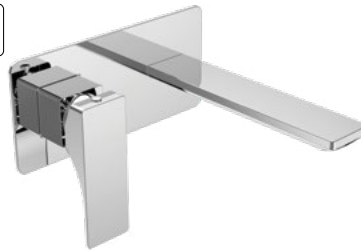

BỘ SỬU TẬP REGAL REGAL COLLECTION

Vòi trộn REGAL 250 có bộ xả kéo REGAL basin mixer 250 pull-rod

Art.No.: 589.78.001

- Lưu lượng nước ở 3 bar: 7.2 lit/phút
- Gồm bộ xả kéo
- Màu sắc: Chrome
- Flow rate at 3 bar: 7.2 liters/min
- With pull-rod waste set
- Finish: Chrome

Vòi trộn gắn tường REGAL 200 REGAL wall-mounted basin mixer 200

Art.No.: 495.61.124

- Lưu lượng nước ở 3 bar: 7.0 lit/phút
- Không gồm bộ xả
- Màu sắc: Chrome
- Flow rate at 3 bar: 7.0 liters/min
- Without waste set
- Finish: Chrome

* Vui lòng chọn bộ xả với trang 152.
Please select waste set at page 152.

Bộ trộn nổi 2 đường nước REGAL REGAL exposed mixer 2 outlets

Art.No.: 495.61.122

- Lưu lượng nước ở 3 bar:
  - Vòi xả bồn: 13.6 lit/phút
  - Đầu cấp sen: 17.4 lit/phút
- Xoay 90° để sử dụng vòi xả bồn
- Màu sắc: Chrome
- Flow rate at 3 bar
  - Spout outlet: 13.6 liters/min
  - Shower outlet: 17.4 liters/min
- Turn 90° to use bath spout
- Finish: Chrome