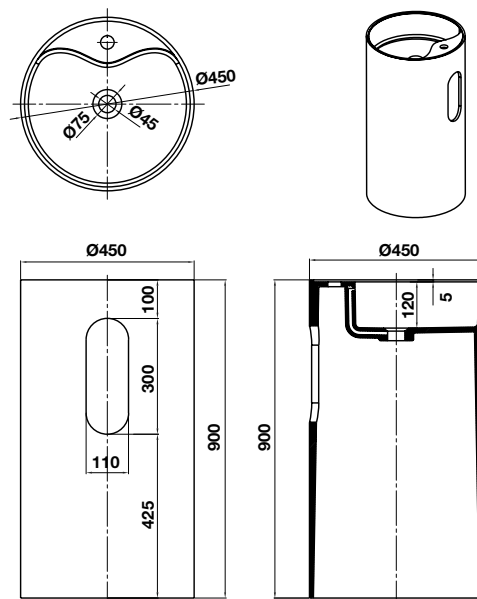

Art.No.: 588.87.401

- Kích thước: 450x 900mm
- Vật liệu: Đá nhân tạo Solid Surface
- Hoàn thiện: Trắng mờ
- Có lỗ gắn vòi
- Có xả tràn
- Bao gồm bộ xả pop-up
- Đặt riêng bộ kết nối và bẫy mùi
- Dimension: 450x 900mm
- Material: Solid Surface
- Finish: Matt White
- With tap platform
- With overflow
- Included pop-up waste set
- Order connection & siphon separately