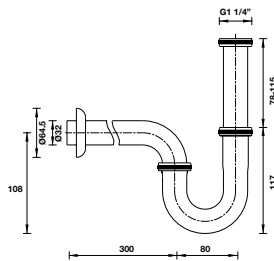

Bẫy nước S-trap Water S-trap

Art.No.: **495.61.241**

- Chiều cao có thể điều chỉnh 70-110 mm
- Cách tường 280 mm
- Kích thước liên kết đường cấp nước G 1 1/4
- Màu sắc: Chrome
- Adjustable height 70-110 mm
- Distance to wall 280 mm
- Connection dimension outlet G 1 1/4
- Finish: Chrome