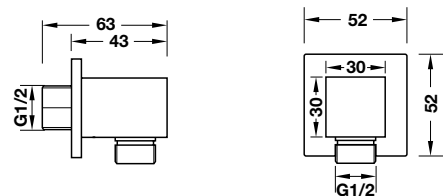

Bộ tiếp nước dạng vuông Square wall outlet

Màu chrome / Chrome **485.60.009**

Màu đen / Black **485.60.061**

- Chất liệu: Đồng
- Material: Brass