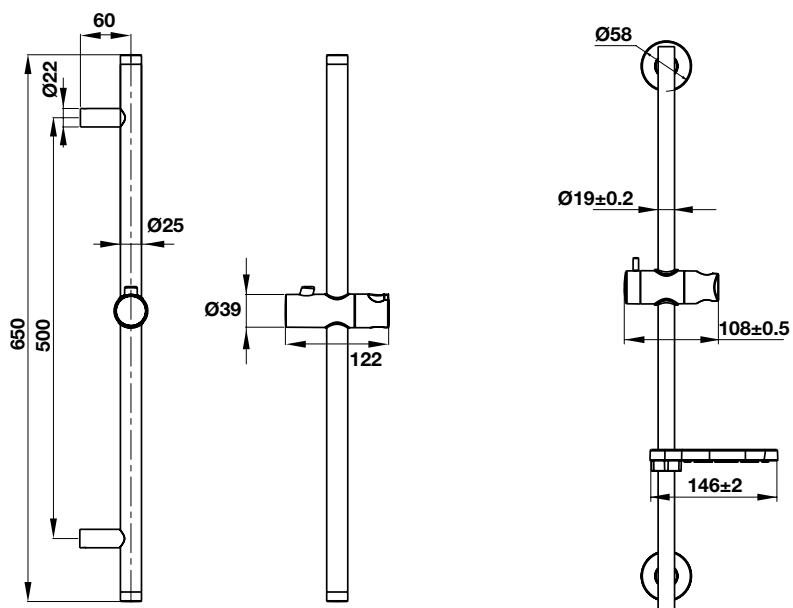

SEN TAY HAND SHOWERS

Sen tay Self-clean S 3 chức năng 3F self-clean S hand shower

Art.No.: 485.60.629

- Sen tay 3 chức năng
- Màu sắc: chrome / trắng
- 3-function hand shower
- Finish: Chrome/White

Thanh trượt 650R cho sen tay 650R shower rail

Màu chrome / Chrome

485.60.614

Màu đen / Black

485.60.704

- Thanh trượt cho sen tay 650 mm
- Shower rail 650 mm

Thanh trượt SUS 600 mm SUS sliding rail 660 mm

Art.No.: 485.60.706

- Chiều dài: 660 mm
- Khoảng cách khoan tường: 590 mm
- Giá đỡ có thể điều chỉnh
- Màu sắc: chrome
- Length: 660 mm
- Drill distance: 590 mm
- Adjustable holder
- Finish: Chrome

Sen tay Self-clean R 3 chức năng 3F Self-clean R hand shower

Art.No.: 485.60.630

- Sen tay 3 chức năng
- Màu sắc: chrome / trắng
- 3-function hand shower
- Finish: Chrome/White