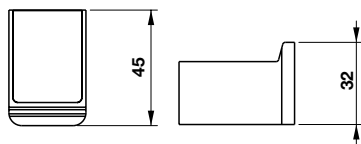

Giá treo giấy vệ sinh mặt kính đen KOBE
KOBE paper holder with black glass

Giá treo cọ vệ sinh mặt kính trắng KOBE
KOBE toilet brush holder white glass

Art.No.: 495.80.234

- Chất liệu: Đồng, kính đen
- Treo tường
- Màu sắc: Chrome
- Material: Brass with black glass
- Wall-mounted
- Finish: Chrome