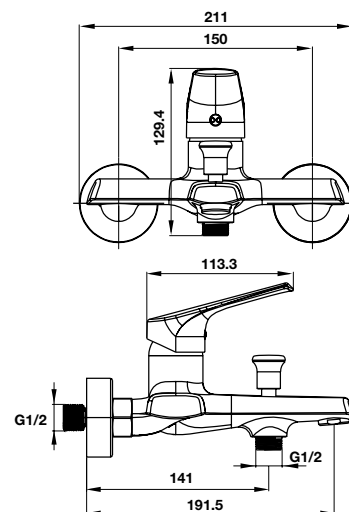

BỘ SƯU TẬP VIGOR VIGOR COLLECTION

Vòi trộn VIGOR 240 có bộ xả kéo VIGOR basin mixer 240 pull-rod

Art.No.: 589.15.181

- Lưu lượng nước ở 3 bar: 7.1 lit/phút
- Gồm bộ xả kéo
- Màu sắc: Chrome
- Flow rate at 3 bar: 7.1 l/min
- With pull-rod waste set
- Finish: Chrome

Bộ trộn nổi 1 đường nước VIGOR VIGOR exposed mixer 1 outlet

Art.No.: 495.61.141

- Lưu lượng nước ở 3 bar: 20.7 lit/phút
- Màu sắc: Chrome
- Flow rate at 3 bar: 20.7 liters/min
- Finish: Chrome

Bộ trộn nổi 2 đường nước VIGOR VIGOR exposed mixer 2 outlets

Art.No.: 495.61.142

- Lưu lượng nước ở 3 bar:
  - Vòi xả bồn: 17 lit/phút
  - Đầu cấp sen: 16.8 lit/phút
- Màu sắc: Chrome
- Flow rate at 3 bar
  - Spout outlet: 17 liters/min
  - Shower outlet: 16.8 liters/min
- Finish: Chrome

Gợi ý kết hợp / Combine suggestion: