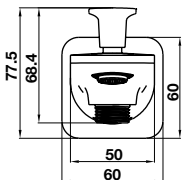

Art.No.: 589.15.061

- Lưu lượng nước ở 3 bar - đường nước 1: 31 lit/phút
- Lưu lượng nước ở 3 bar - đường nước 2: 30 lit/phút
- Màu sắc: Chrome
- Flow rate at 3 bar - outlet 1: 31 liters/min
- Flow rate at 3 bar - outlet 2: 30 liters/min
- Finish: Chrome