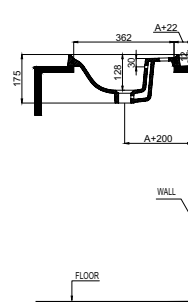

Art.No.: 588.79.131

- Kích thước: 546x406x180 mm
- Tráng men Nano
- Hoàn thiện: Trắng
- Có lỗ gắn vòi
- Có xả tràn
- Đặt riêng siphon và bộ xả
- Dimension: 546x406x180 mm
- Nano self-cleaning glaze
- Finish: White
- With tap platform
- With overflow
- Order siphon and waste set separately