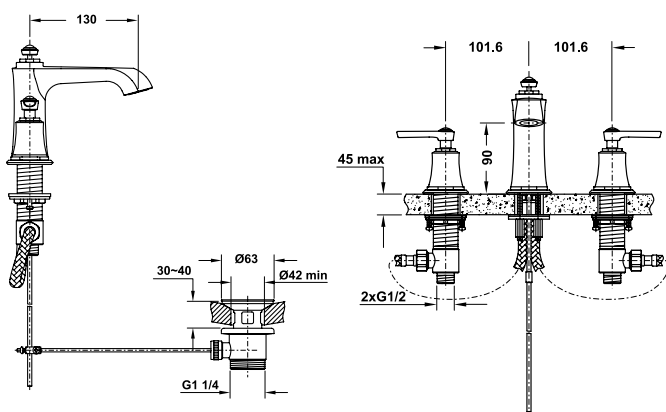

Art.No.: 589.35.034

- Lưu lượng nước ở 3 bar:
  - Vòi xả bốn: 30 lít/phút
  - Đầu cấp sen: 12 lít/phút
- Áp lực nước vận hành: 1 - 5 bar
- Dây sen bằng đồng 1800 mm
- Chất liệu: Đồng
- Màu sắc: Đồng cổ

- Flow rate at 3 bar:
  - Spout outlet: 30 l/min
  - Shower outlet: 12 l/min
- Operating pressure: 1 - 5 bar
- Brass hose 1800 mm
- Material: Brass
- Finish: Oil-rubbed bronze