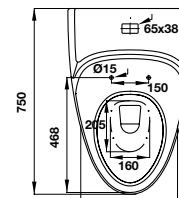

Art.No.: 588.79.400

- Bồn cầu một khối màu trắng 750 x 500 x 650 mm
- Tráng men nano
- Nút xả kép nằm ở trên
- Hệ thống xả Syphonic jet 4/6 lít
- Tầm xả 305 mm
- Nắp bồn cầu đóng êm, bộ phụ kiện lắp đặt
- White one-piece toilet 750 x 500 x 650 mm
- Nano self-cleaning glaze
- Top dual flush
- Syphonic jet action 4/6 liters
- Rough-in 305 mm
- Seat and cover with soft closure, mounting set