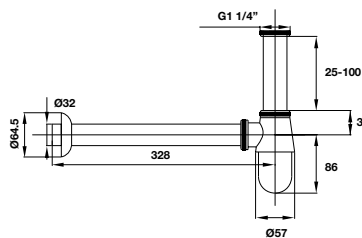

Bẫy nước P-trap Water P-trap

Art.No.: **495.61.242**

- Chiều cao có thể điều chỉnh 30-110 mm
- Cách tường 320 mm
- Kích thước liên kết đường cấp nước G 1 1/4
- Màu sắc: Chrome
- Adjustable height 30-110 mm
- Distance to wall 320 mm
- Connection dimension outlet G 1 1/4
- Finish: Chrome