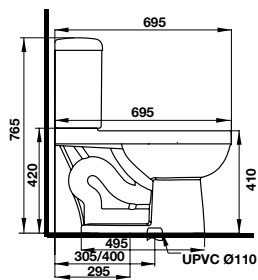

BỒN CẦU TOILETS

Bồn cầu hai khối COMPACT COMPACT two-piece toilet

Art.No.: 588.79.404

- Bồn cầu hai khối màu trắng 695x370x765 mm
- Nút xả kép nằm ở trên
- Hệ thống xả Syphonic jet 4/6 lit
- Tâm xả 305 mm
- Nắp bồn cầu đóng êm, bộ phụ kiện lắp đặt

- White two-piece toilet 695x370x765 mm
- Top dual flush
- Syphonic jet action 4/6 liters
- Rough-in 305 mm
- Seat and cover with soft closure, mounting set