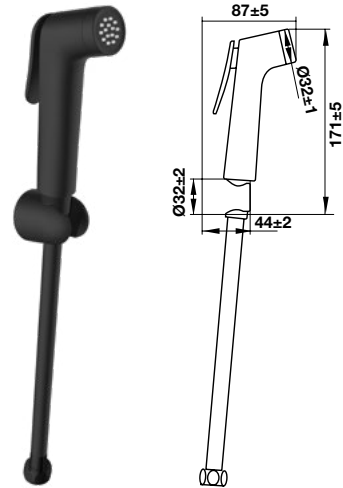

Vòi xịt vệ sinh Airsense đen
Toilet spray Airsense black

Art.No.: 485.95.078

- Chất liệu: dây nhựa mạ PVC
- Dây sen PVC 1200 mm
- Màu sắc: đen
- Material: ABS
- PVC hose 1200 mm
- Finish: Black