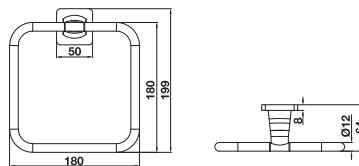

Vòng treo khăn MYSTERIOUS MYSTERIOUS towel ring

Art.No.: 580.41.510

- Chất liệu: Đồng
- Treo tường
- Màu sắc: Đen
- Material: brass
- Wall-mounted
- Finish: Black