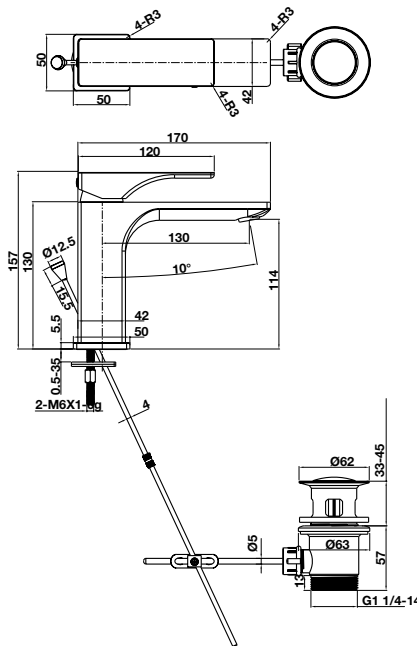

BỘ SỬU TẬP REGAL REGAL COLLECTION

Vòi trộn REGAL 110 REGAL basin mixer 110

Art.No.: 495.61.120

- Lưu lượng nước ở 3 bar: 7.3 lit/phút
- Không gồm bộ xả
- Màu sắc: Chrome
- Flow rate at 3 bar: 7.3 liters/min
- Without waste set
- Finish: Chrome

* Vui lòng chọn bộ xả vòi trang 152.
Please select waste set at page 152.

Vòi trộn REGAL 110 có bộ xả kéo REGAL basin mixer 110 pull-rod

Art.No.: 589.78.000

- Lưu lượng nước ở 3 bar: 7.3 lit/phút
- Gồm bộ xả kéo
- Màu sắc: Chrome
- Flow rate at 3 bar: 7.3 liters/min
- With pull-rod waste set
- Finish: Chrome

Vòi trộn REGAL 250 REGAL basin mixer 250

Art.No.: 495.61.121

- Lưu lượng nước ở 3 bar: 7.2 lit/phút
- Không gồm bộ xả
- Màu sắc: Chrome
- Flow rate at 3 bar: 7.2 liters/min
- Without waste set
- Finish: Chrome

* Vui lòng chọn bộ xả vòi trang 152.
Please select waste set at page 152.