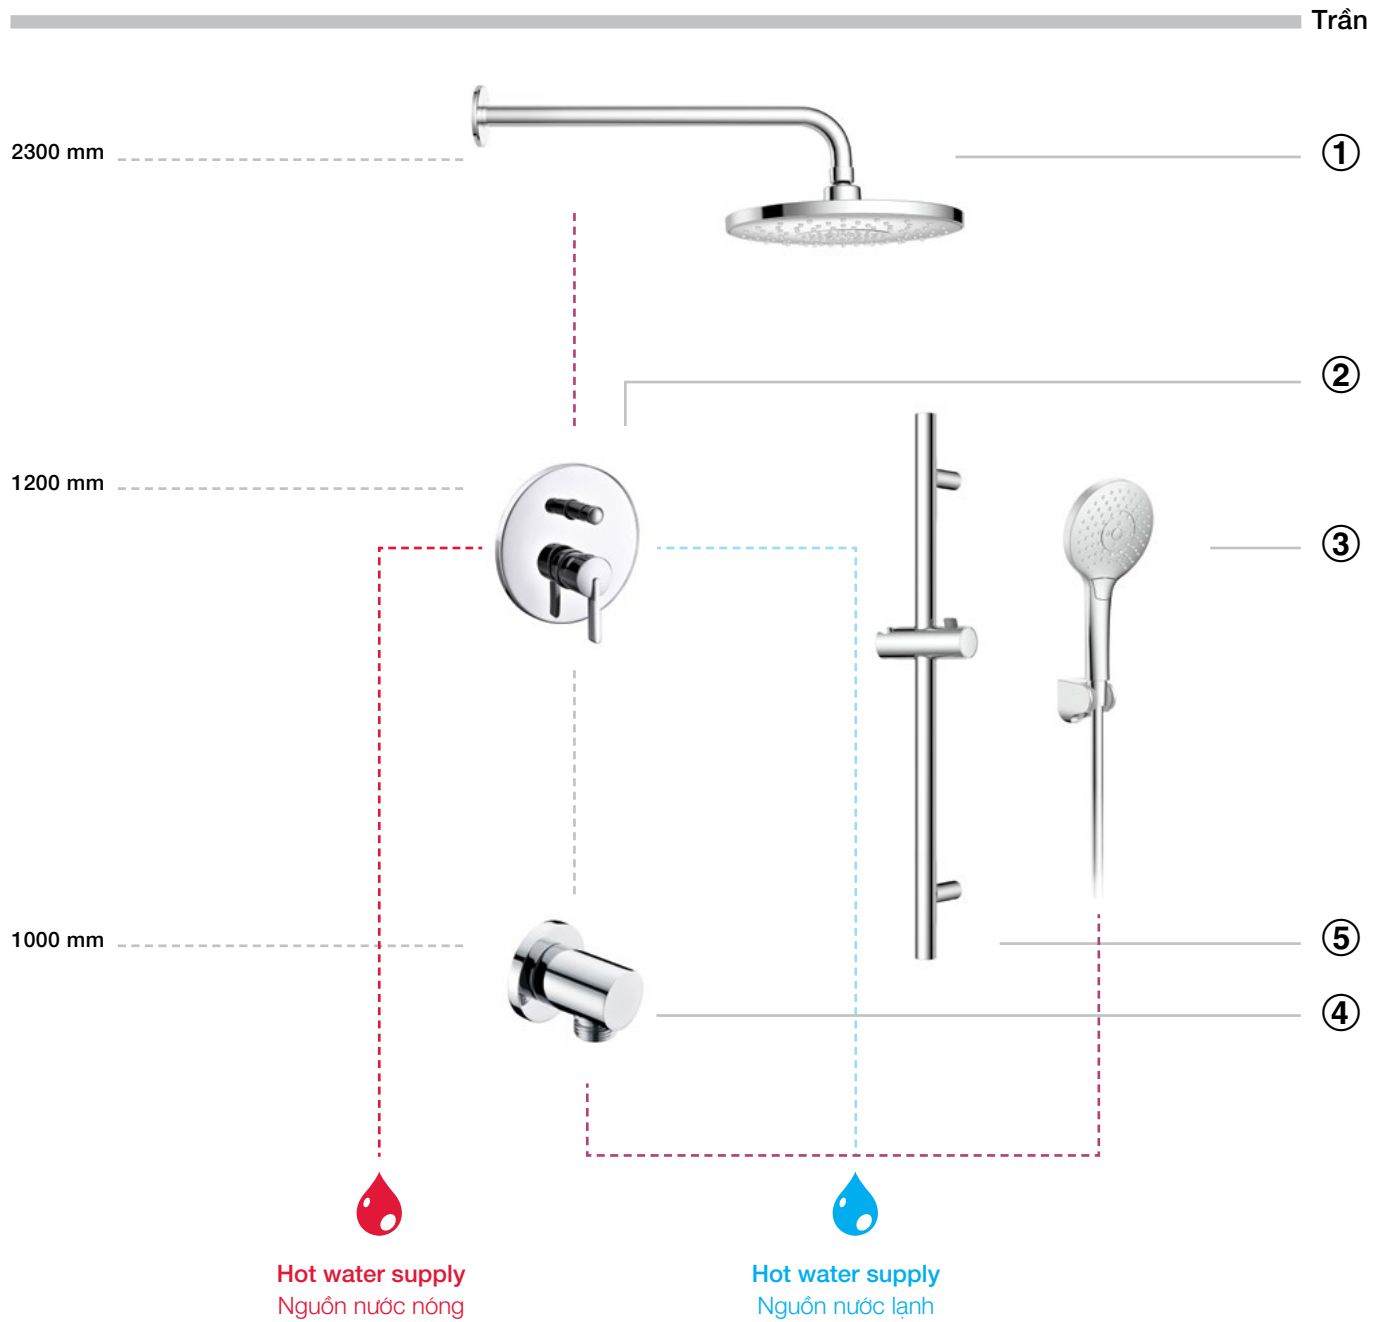

BỘ SEN ÂM 2 ĐƯỜNG NƯỚC - CONCEALED SHOWER SYSTEM 2 OUTLETS

- ① SEN ĐẦU GẮN TRẦN / OVERHEAD SHOWER
  Art.No.: 485.60.618
- ② BỘ TRỘN / CONCEALED MIXER
  Art.No.: 495.61.147
- ③ SEN TAY / HAND SHOWER
  Art.No.: 485.60.051
- ④ BỘ TIẾP NƯỚC / WALL OUTLET
  Art.No.: 485.60.008
- ⑤ THANH TRƯỢT CHO SEN TAY / SHOWER RAIL
  Art.No.: 485.60.614