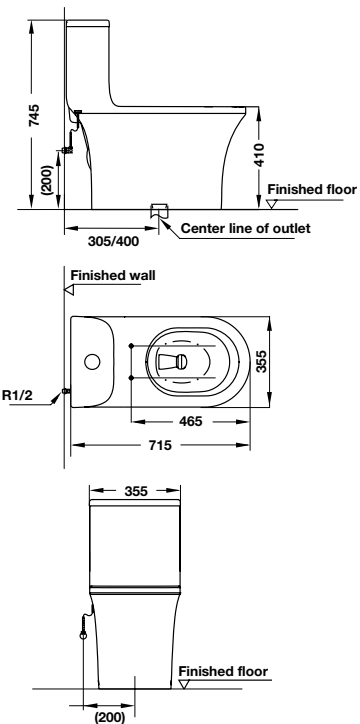

Art.No.: 588.79.408

1. Bồn cầu một khối màu trắng 715x355x745 mm
   - Thiết kế không vành
   - Tráng men nano
   - Nút xả kép nằm ở trên
   - Hệ thống xả Syphonic jet 3.5/6 lít
   - Tâm xả 305 mm
   - Nắp bồn cầu đóng êm, bộ phụ kiện lắp đặt
2. White one-piece toilet 715x355x745 mm
   - Rimless design
   - Nano self-cleaning glaze
   - Top dual flush
   - Syphonic jet action 3.5/6 liters
   - Rough-in 305mm
   - Seat and cover with soft closure, mounting set