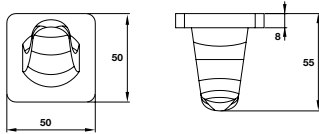

PHỤ KIỆN PHÒNG TẮM FORTUNE FORTUNE BATHROOM ACCESSORIES

Móc treo khăn FORTUNE FORTUNE towel hook

Art.No.: 580.41.400

- Chất liệu: Đồng
- Treo tường
- Màu sắc: Chrome
- Material: brass
- Wall-mounted
- Finish: Chrome