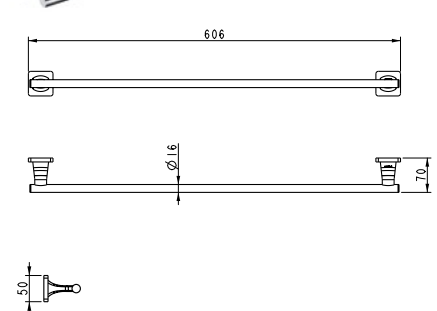

Thanh treo khăn đơn FORTUNE 600 mm FORTUNE single towel rail 600 mm

Art.No.: 980.64.392

- Khoảng cách khoan 606 mm
- Chất liệu: Đồng
- Treo tường
- Màu sắc: Chrome
- Single towel rail 600mm
- Drill distance: 606mm
- Material: brass
- Finish: chrome