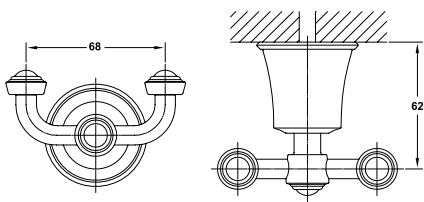

BỘ SƯU TẬP KYOTO KYOTO COLLECTION

Art.No.: 580.57.201

- Chất liệu: Đồng
- Màu sắc: Vàng
- Material: Brass
- Finish: Polished gold