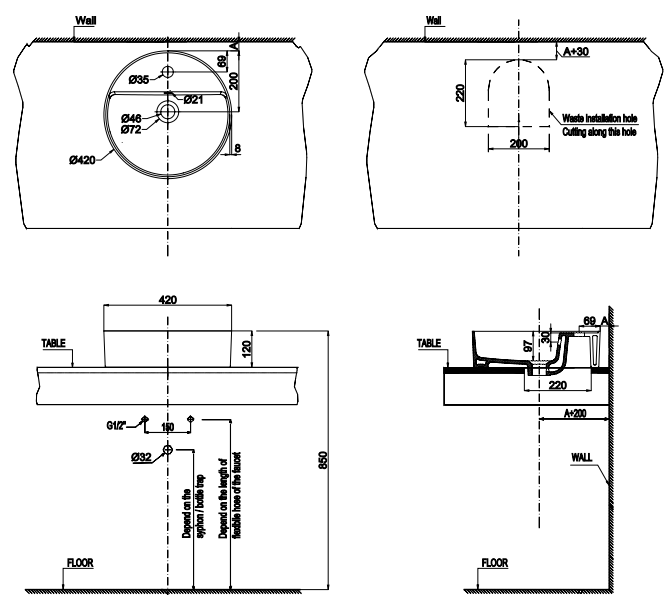

Art.No.: 588.79.031

- Kích thước: 420x420x145 mm
- Tráng men Nano
- Hoàn thiện: Trắng
- Có lỗ gắn vòi
- Có xả tràn
- Đặt riêng siphon và bộ xả
- Dimension: 420 x 420 x 145 mm
- Nano self-cleaning glaze
- Finish: White
- With tap platform
- With overflow
- Order siphon and waste set separately