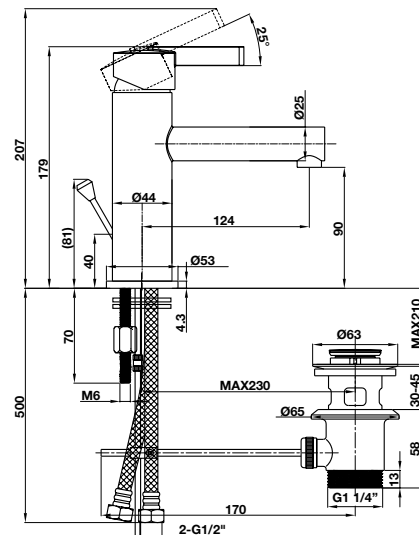

BỘ SỬU TẬP ROOTS ROOTS COLLECTION

Vòi trộn ROOTS 90 ROOTS basin mixer 90

Art.No.: 495.61.143

- Lưu lượng nước ở 3 bar: 7.3 lit/phút
- Không có bộ xả
- Màu sắc: Chrome
- Flow rate at 3 bar: 7.3 liters/min
- Without waste set
- Finish: Chrome

* Vui lòng chọn bộ xả vòi trang 152.
Please select waste set at page 152.

Vòi trộn ROOTS 90 có bộ xả kéo ROOTS basin mixer 90 pull-rod

Art.No.: 589.15.150

- Lưu lượng nước ở 3 bar: 7.3 lit/phút
- Gồm bộ xả kéo
- Màu sắc: Chrome
- Flow rate at 3 bar: 7.3 liters/min
- With pull-rod waste set
- Finish: Chrome