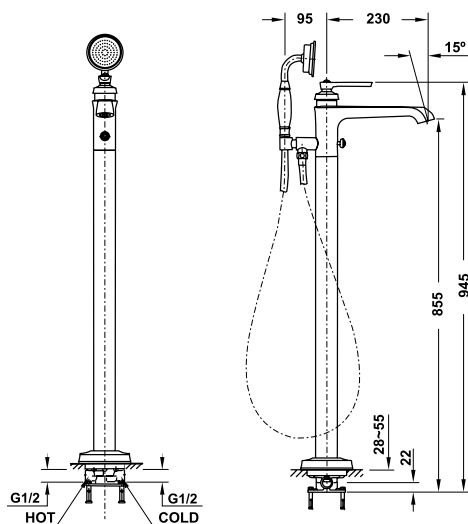

Art.No.: 589.35.063

1. Lưu lượng nước ở 3 bar:
     - Vòi xả bồn: 21 lit/phút
     - Đầu cấp sen: 12 lit/phút
   - Áp lực nước vận hành: 1 - 5 bar
   - Dây sen PVC 1500 mm
   - Chất liệu: Đồng
   - Màu sắc: Vàng
3. Flow rate at 3 bar:
     - Spout outlet: 21 l/min
     - Shower outlet: 12 l/min
   - Operating pressure: 1 - 5 bar
   - PVC hose 1500 mm
   - Material: Brass
   - Finish: Polished gold