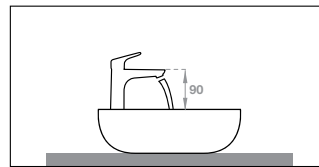

Vòi thấp đặt trên chậu
Short basin-mounted taps