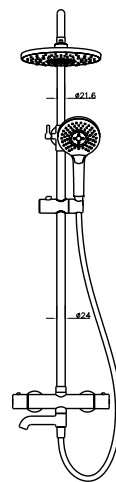

Art.No.: 495.60.106

- Lưu lượng nước ở 3 bar:
 - Sen đầu: 13.5 lit/phút
 - Sen tay: 9.2 lit/phút
- Sen điều nhiệt với xả xô
- Dạng tia nước của sen đầu: Rain
- Dạng tia nước của sen tay: Rain, Whirl, Mix
- Dây sen PVC 1500 mm
- Màu sắc: Chrome
- Thermostat Showerpipe with Spout
- Finished: Chrome
- Flow rate at 3 bar: 13.5 l/min, 9.2 l/min
- Material: Tube SUS, Head + Hand shower ABS, silicone gel nozzles
- Size:
 - Tube: dia 24 mm, adjustable length (750-1150) mm.
 - Head dia 227mm, Hand 120mm
 - PVC hose 1.5m