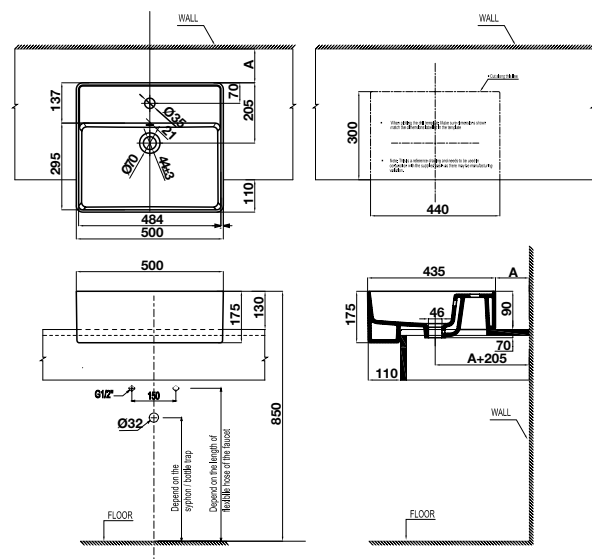

Art.No.: 588.79.080

- Kích thước: 500 x 435 x 175mm
- Tráng men Nano
- Hoàn thiện: Trắng
- Có lỗ gắn vòi
- Có xả tràn
- Đặt riêng siphon và bộ xả
- Dimension: 500 x 435 x 175mm
- Nano self-cleaning glaze
- Finish: White
- With tap platform
- With overflow
- Order siphon and waste set separately