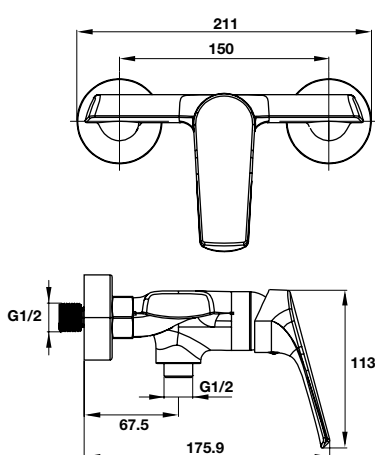

BỘ SƯU TẬP VIGOR VIGOR COLLECTION

Vòi trộn VIGOR 240 có bộ xả kéo VIGOR basin mixer 240 pull-rod

Art.No.: 589.15.181

- Lưu lượng nước ở 3 bar: 7.1 lit/phút
- Gồm bộ xả kéo
- Màu sắc: Chrome
- Flow rate at 3 bar: 7.1 l/min
- With pull-rod waste set
- Finish: Chrome

Bộ trộn nổi 1 đường nước VIGOR VIGOR exposed mixer 1 outlet

Art.No.: 495.61.141

- Lưu lượng nước ở 3 bar: 20.7 lit/phút
- Màu sắc: Chrome
- Flow rate at 3 bar: 20.7 liters/min
- Finish: Chrome

Bộ trộn nổi 2 đường nước VIGOR VIGOR exposed mixer 2 outlets

Art.No.: 495.61.142

- Lưu lượng nước ở 3 bar:
  - Vòi xả bồn: 17 lit/phút
  - Đầu cấp sen: 16.8 lit/phút
- Màu sắc: Chrome
- Flow rate at 3 bar
  - Spout outlet: 17 liters/min
  - Shower outlet: 16.8 liters/min
- Finish: Chrome

Gợi ý kết hợp / Combine suggestion: