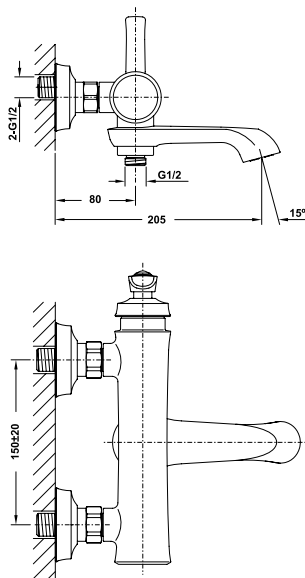

Bộ sen tay KYOTO màu đồng có thanh trượt KYOTO hand shower set bronze with rail

Art.No.: 589.35.037

- Lưu lượng nước ở 3 bar: 7 lit/phút
- Áp lực nước vận hành: 1 - 5 bar
- Thanh trượt 600 mm
- Dây sen PVC 1500 mm
- Chất liệu: Đồng
- Màu sắc: Đồng cổ
- Flow rate at 3 bar: 7 l/min
- Operating pressure: 1 - 5 bar
- Shower rail 600 mm
- PVC hose 1500 mm
- Material: Brass
- Finish: Oil-rubbed bronze