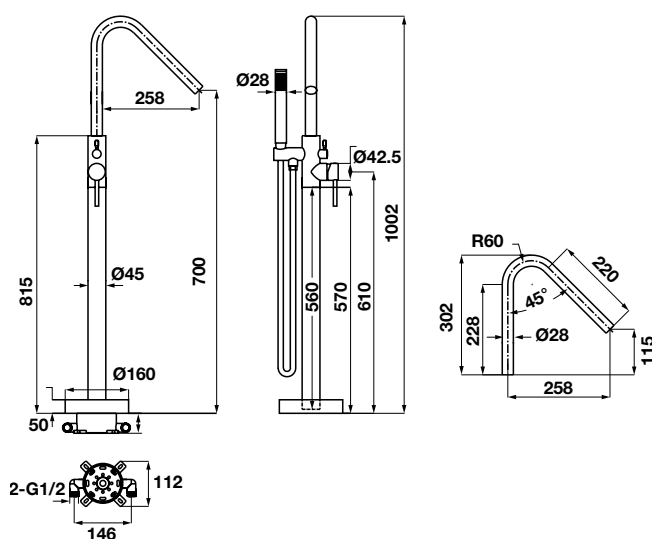

Gợi ý kết hợp / Combine suggestion: