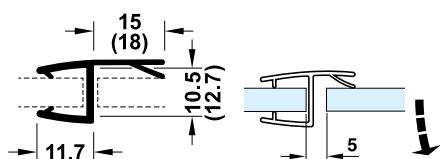

PHỤ KIỆN PHÒNG TẮM BATHROOM FITTING

Ron cửa kính 180°
Glass door seal 180°

Kính/ For glass: 8-10mm **950.50.000**

Kính/ For glass: >10-12mm **950.50.001**

- Vật liệu: PVC
- Chiều dài: 2500 mm
- Materials: PVC
- Length: 2500 mm