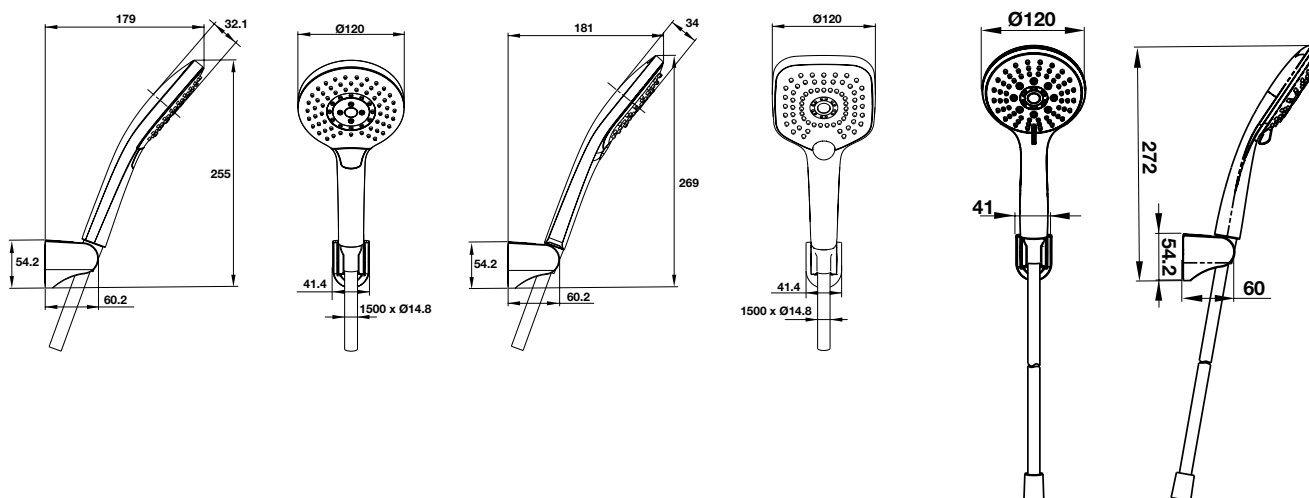

Màu chrome / Chrome	485.60.051
Màu đen / Black	485.60.052

- Lưu lượng nước ở 3 bar: 10.1 lit/phút
- Dạng tia nước: Rain, Whirl, Mix
- Giá đỡ sen tay có thể điều chỉnh
- Dây sen PVC 1500 mm
- Flow rate at 3 bar: 10.1 liters/min
- Spray type: Rain, Whirl, Mix
- Multi-angle adjustable bracket
- PVC hose 1500 mm

Màu chrome / Chrome	485.60.610
Màu đen / Black	485.60.625

- Lưu lượng nước ở 3 bar: 11.8 lit/phút
- Dạng tia nước: Rain, Whirl, Mix
- Giá đỡ sen tay có thể điều chỉnh
- Dây sen PVC 1500 mm
- Flow rate at 3 bar: 11.8 liters/min
- Spray type: Rain, Whirl, Mix
- Multi-angle adjustable bracket
- PVC hose 1500 mm

Art.No.: 485.60.626

- Sen tay 5 chức năng
- Giá đỡ có thể điều chỉnh
- Dây sen PVC 1200 mm
- Màu sắc: Chrome
- 5-function hand shower
- Adjustable holder
- PVC hose 1200 mm
- Finish: Chrome