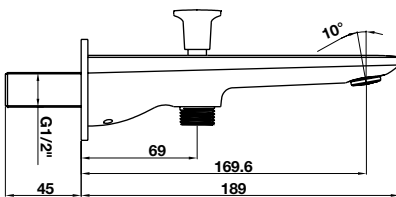

BỘ SỬU TẬP KOBE KOBE COLLECTION

Vòi xả bồn 2 đường nước 160 KOBE chrome KOBE bath spout 2 outlets 160 chrome

Art.No.: 589.15.061

- Lưu lượng nước ở 3 bar - đường nước 1: 31 lit/phút
- Lưu lượng nước ở 3 bar - đường nước 2: 30 lit/phút
- Màu sắc: Chrome
- Flow rate at 3 bar - outlet 1: 31 liters/min
- Flow rate at 3 bar - outlet 2: 30 liters/min
- Finish: Chrome

Bộ trộn nổi 1 đường nước KOBE chrome KOBE exposed mixer 1 outlet chrome

Art.No.: 589.15.006

- Lưu lượng nước ở 3 bar: 22 lit/phút
- Màu sắc: Chrome
- Flow rate at 3 bar: 22 liters/min
- Finish: Chrome

Bộ trộn nổi 2 đường nước KOBE chrome KOBE exposed mixer 2 outlets chrome

Art.No.: 589.15.005

- Lưu lượng nước ở 3 bar:
  - Vòi xả bồn: 21 lit/phút
  - Đầu cấp sen: 20 lit/phút
- Màu sắc: Chrome
- Flow rate at 3 bar
  - Spout outlet: 21 liters/min
  - Shower outlet: 20 liters/min
- Finish: Chrome

Gợi ý kết hợp sản phẩm với bộ trộn nổi Proposed items for exposed mixers

495.60.104

485.60.051