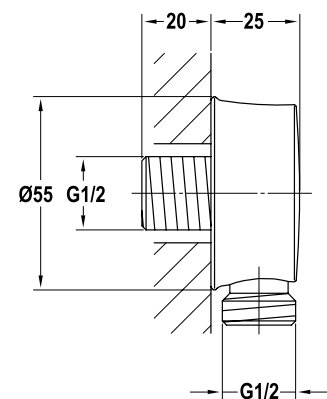

BỘ SỬU TẬP KYOTO KYOTO COLLECTION

Sen đầu gắn tường KYOTO màu vàng KYOTO overhead shower gold for walling

Bộ trộn âm điều nhiệt 2 đường nước KYOTO KYOTO concealed mixer 2-outlet gold

Phụ kiện cấp nước sen tay KYOTO màu vàng KYOTO water outlet gold

Art.No.: 589.35.068

- Sen đầu bằng đồng 225 mm
- Tay sen gắn tường 400 mm
- Sen đầu dễ dàng vệ sinh
- Điều chỉnh được hướng sen
- Màu sắc: Vàng

- Brass shower head 225 mm
- Brass shower arm 400 mm
- Easy to clean shower spray
- Adjustable angle
- Finish: Polished gold

Art.No.: 589.35.069

- Lưu lượng nước ở 3 bar:
  - Đường nước trên: 20 lít/phút
  - Đường nước dưới: 15 lít/phút
- Áp lực nước vận hành: 1 - 5 bar
- Khóa nhiệt độ an toàn ở 38°C, chống bỏng
- Chất liệu: Đồng
- Màu sắc: Vàng

- Flow rate at 3 bar:
  - Uppler outlet: 20 l/min
  - Lower outlet: 15 l/min
- Operating pressure: 1 - 5 bar
- Thermostat at 38°C, anti-scald
- Material: Brass
- Finish: Polished gold

Art.No.: 589.35.070

- Chất liệu: Đồng
- Màu sắc: Vàng
- Material: Brass
- Finish: Polished gold