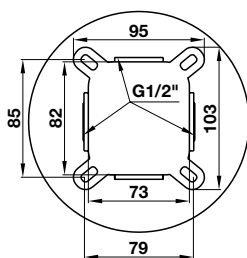

Art.No.: 495.61.147

- Lưu lượng nước ở 3 bar:
  - Đường nước trên: 18.4 lit/phút
  - Đường nước dưới: 16.3 lit/phút
- Màu sắc: Chrome
- Flow rate at 3 bar:
  - Upper outlet: 18.4 liters/min
  - Lower outlet: 16.3 liters/min
- Finish: Chrome