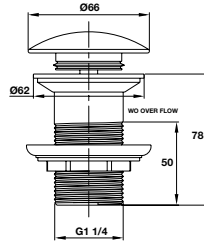

Bộ xả nhấn cho chậu không có xả tràn Pop-up waste set for basin without overflow

Chrome / Chrome **589.25.986**
Đen / Matt Black **589.25.987**

- Kích thước liên kết G 1 1/4
- Sử dụng với chậu rửa không có lỗ xả tràn
- Chất liệu: Đồng
- Connection dimension G 1 1/4
- Used for basin without overflow hole
- Material: Brass