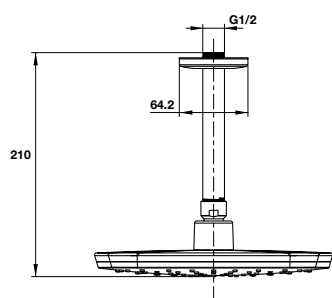

SEN ĐẦU OVERHEAD SHOWERS

Sen đầu gắn trần Airsense 219S

Airsense overhead shower 219S for ceiling

Màu chrome / Chrome **485.60.615**

Màu đen / Black **485.60.701**

- Lưu lượng nước ở 3 bar: 27 lit/phút
- Dạng tia nước: Rain
- Sen đầu 219x223 mm
- Tay sen gắn trần 150 mm
- Flow rate at 3 bar: 27 liters/min
- Spray type: Rain
- 219x223 mm overhead shower
- 150 mm shower arm

Sen đầu gắn trần Airsense 227R

Airsense overhead shower 227R for ceiling

Màu chrome / Chrome **485.60.617**

Màu đen / Black **485.60.703**

- Lưu lượng nước ở 3 bar: 18 lit/phút
- Dạng tia nước: Rain
- Sen đầu 227 mm
- Tay sen gắn trần 150 mm
- Flow rate at 3 bar: 18 liters/min
- Spray type: Rain
- 227 mm overhead shower
- 150 mm shower arm