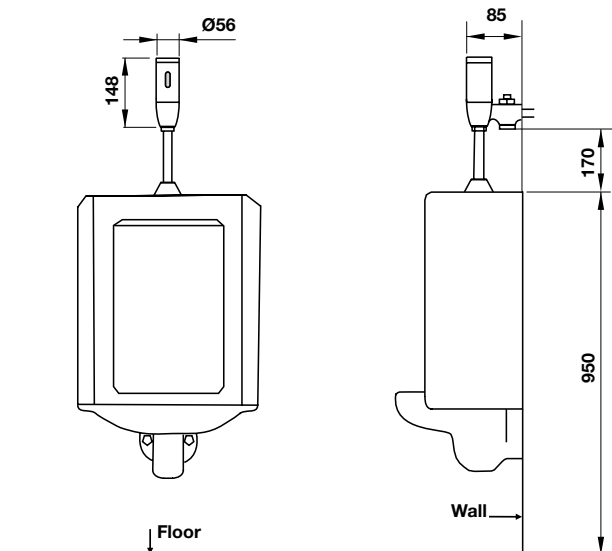

KHU CÔNG CỘNG PUBLIC AREAS

Vòi cảm ứng đặt bàn H90 Deck mounted sensor tap H90

Vòi xịt xà phòng cảm ứng đặt bàn H70 Deck mounted sensor soap dispenser tap H70

Art.No.: 589.64.001

- Vòi cảm ứng
- Vật liệu: Đồng
- Màu sắc: Chrome
- Áp lực nước: 0.05-0.8Mpa
- Lưu lượng nước ở 3 bar: 3 lít/phút
- Kích thước: 137 x 26 x 175 mm
- Nguồn điện:
 - DC 6V (4 Pin Alkaline/ 1.5 V, AA type)
 - AC 230V 50/60Hz
- Không có bộ xả
- Sensor faucet
- Material: Brass
- Finish: Chrome
- Water Pressure: 0.05-0.8Mpa
- Flow rate at 3 bar: 3 liters/min
- Size: 137 x 26 x 175 mm
- Power:
 - DC 6V (4 Alkaline bateries /1.5V, AA type)
 - AC 230V 50/60Hz
- Without waste set