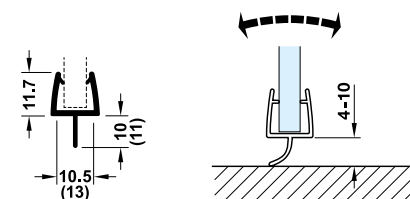

Ron cửa kính
Glass door seal

Kính/ For glass: 8-10mm **950.50.012**

Kính/ For glass: >10-12mm **950.50.013**

- Vật liệu: PVC
- Chiều dài: 2500 mm
- Materials: PVC
- Length: 2500 mm