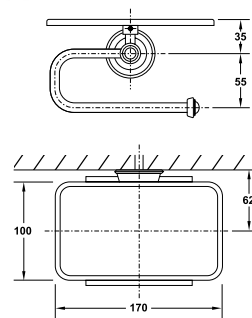

Art.No.: 580.57.140

- Kích thước kệ: 100x170 mm
- Chất liệu: Đồng
- Màu sắc: Đồng cổ
- Shelf dimension: 100x170 mm
- Material: Brass
- Finish: Oil-rubbed bronze