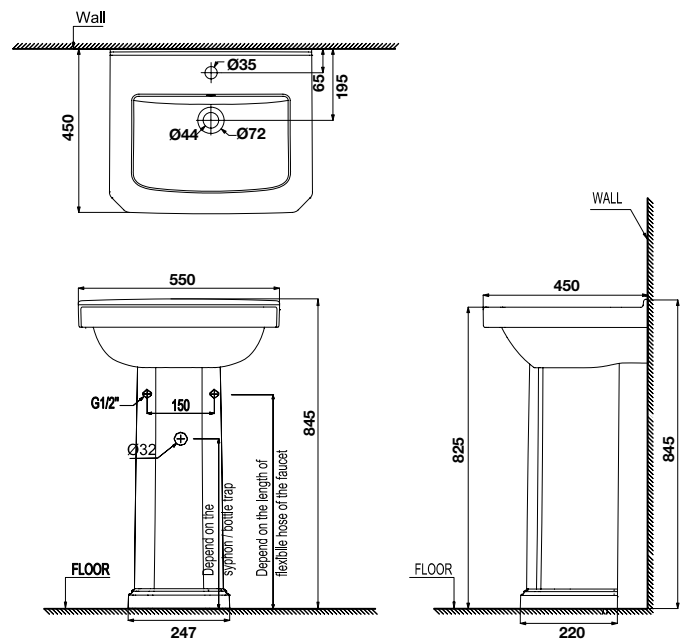

Art.No.: 588.79.090

- Kích thước: 550x500x470 mm
- Tráng men Nano
- Hoàn thiện: Trắng
- Có lỗ gắn vòi
- Có xả tràn
- Đặt riêng siphon và bộ xả
- Dimension: 550x500x470 mm
- Nano self-cleaning glaze
- Finish: White
- With tap platform
- With overflow
- Order siphon and waste set separately

Art.No.: 588.79.111

- Kích thước: 550x450x845 mm
- Tráng men Nano
- Hoàn thiện: Trắng
- Có lỗ gắn vòi
- Có xả tràn
- Đặt riêng siphon và bộ xả
- Dimension: 550x450x845 mm
- Nano self-cleaning glaze
- Finish: White
- With tap platform
- With overflow
- Order siphon and waste set separately