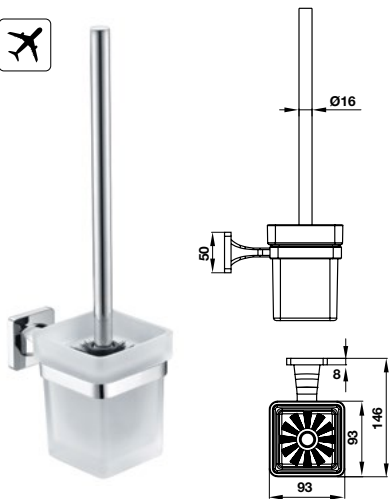

Giá treo cọ vệ sinh FORTUNE FORTUNE toilet brush holder