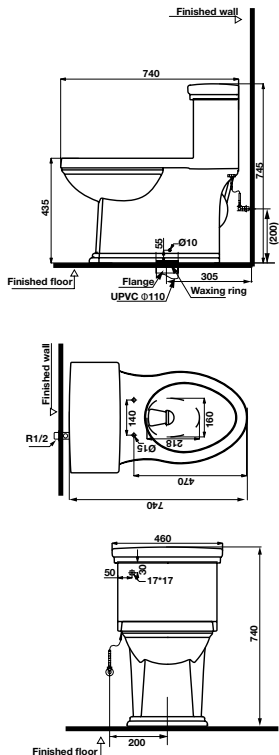

Art.No.: 588.79.408

1. Bồn cầu một khối màu trắng 715x355x745 mm
   - Thiết kế không vành
   - Tráng men nano
   - Nút xả kép nằm ở trên
   - Hệ thống xả Syphonic jet 3.5/6 lít
   - Tâm xả 305 mm
   - Nắp bồn cầu đóng êm, bộ phụ kiện lắp đặt
2. White one-piece toilet 715x355x745 mm
   - Rimless design
   - Nano self-cleaning glaze
   - Top dual flush
   - Syphonic jet action 3.5/6 liters
   - Rough-in 305mm
   - Seat and cover with soft closure, mounting set