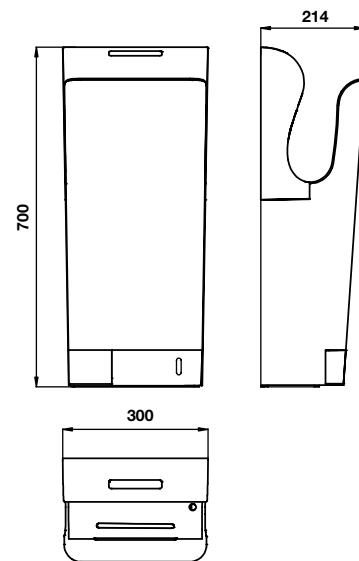

MÁY SẤY TAY HAND DRYER

Máy sấy tay - H468 Hand dryer - H468

Art.No.: 983.64.003

- Cao độ lắp đặt: 1170 mm
- Công suất đầu vào: 1450-1600 W
- Vận tốc gió: 105m/s
- Độ ồn: 76 dB @1m
- Khoảng cách cảm biến: 9-15 cm
- Chất liệu: Nhựa ABS
- Màu: Trắng
- Kích thước: 250x165x468 mm
- Nguồn: AC 220-240V / 50Hz
- Elevation installation: 1170 mm
- Input power: 1450-1600 W
- Air Speed: 105m/s
- Noise level: 76 dB @1m
- Sensing distance: 9-15 cm
- Material: ABS plastic
- Finish: White
- Dimensions: 250x165x468 mm
- Power: AC 220-240V / 50Hz

Máy sấy tay - H700 Hand dryer - H700

Art.No.: 983.64.004

- Cao độ lắp đặt: 915-935 mm
- Công suất đầu vào: 1750-2050 W
- Vận tốc gió: 95m/s
- Độ ồn: 72 dB @1m
- Chất liệu: Nhựa ABS
- Màu: Trắng
- Kích thước: 300x215x700 mm
- Nguồn: AC 220-240V / 50Hz
- Elevation installation: 915-935 mm
- Input power: 1750-2050 W
- Air Speed: 95m/s
- Noise level: 72 dB @1m
- Material: ABS plastic
- Finish: White
- Dimensions: 300x215x700 mm
- Power: AC 220-240V / 50Hz