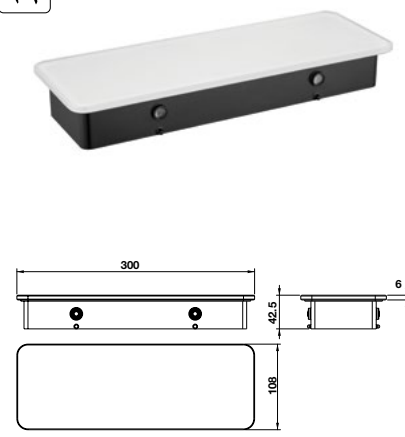

Art.No.: 495.80.238

- Chất liệu: Nhựa, kính trắng
- Phụ kiện trượt
- Material: White glass with black plastic insert
- Sliding accessory