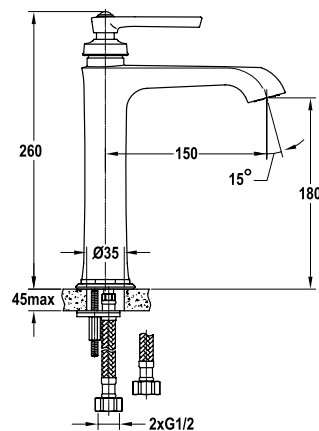

Art.No.: 589.35.031

- Lưu lượng nước ở 3 bar: 7 lít/phút
- Áp lực nước vận hành: 1 - 5 bar
- Gồm bộ xả nhấn
- Dây cấp nước 400 mm
- Chất liệu: Đồng
- Màu sắc: Đồng cổ

- Flow rate at 3 bar: 7 l/min
- Operating pressure: 1 - 5 bar
- Pop-up waste set
- 400 mm flexible hoses
- Material: Brass
- Finish: Oil-rubbed bronze