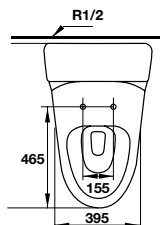

BỒN CẦU
TOILETS

BỒN CẦU TOILETS

Bồn cầu một khối ICONIC ICONIC one-piece toilet

Art.No.: 588.79.401

- Bồn cầu một khối màu trắng 760 x 495 x 675 mm
- Thiết kế không vành
- Tráng men nano
- Nút xả kép ở bên
- Hệ thống xả Syphonic jet 4/6 lít
- Tầm xả 305 mm
- Nắp bồn cầu đóng êm, bộ phụ kiện lắp đặt
- White one-piece toilet 760 x 495 x 675 mm
- Rimless design
- Nano self-cleaning glaze
- Side dual flush
- Syphonic jet action 4/6 liters
- Rough-in 305 mm
- Seat and cover with soft closure, mounting set