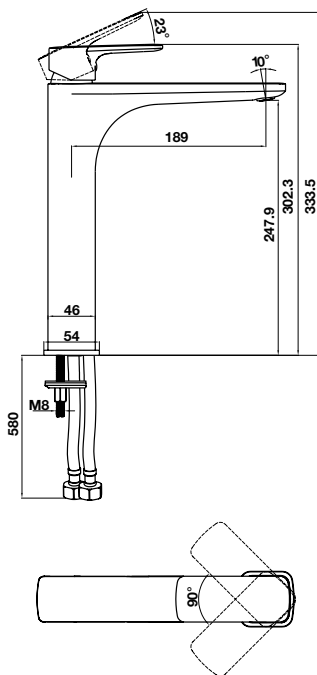

BỘ SƯU TẬP KOBE KOBE COLLECTION

Art.No.: 589.15.002

- Lưu lượng nước ở 3 bar: 9 lít/phút
- Không gồm bộ xả
- Màu sắc: Chrome
- Flow rate at 3 bar: 9 liters/min
- Without waste set
- Finish: Chrome

* Vui lòng chọn bộ xả vòi trang 152.
Please select waste set at page 152.

Art.No.: 589.15.003

- Lưu lượng nước ở 3 bar: 9 lít/phút
- Gồm bộ xả kéo
- Màu sắc: Chrome
- Flow rate at 3 bar: 9 liters/min
- With pull-rod waste set
- Finish: Chrome

Art.No.: 589.15.004

- Lưu lượng nước ở 3 bar: 10 lít/phút
- Không gồm bộ xả
- Màu sắc: Chrome
- Flow rate at 3 bar: 10 liters/min
- Without waste set
- Finish: Chrome

* Vui lòng chọn bộ xả vòi trang 152.
Please select waste set at page 152.