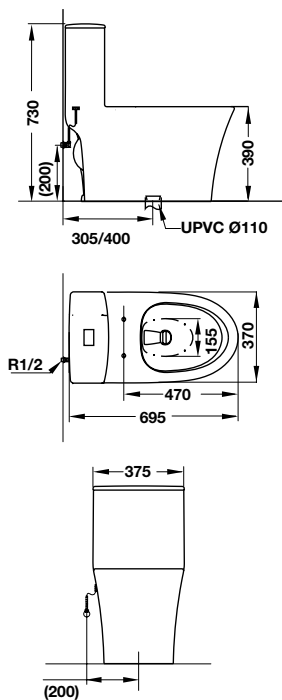

Art.No.: 588.79.407

- Bồn cầu một khối màu trắng 695 x 375 x 730 mm
- Tráng men Nano
- Nút xả kép nằm ở trên
- Hệ thống xả Syphonic jet 3.5/5 lit
- Tâm xả 305 mm
- Nắp bồn cầu đóng êm, bộ phụ kiện lắp đặt
- White one-piece toilet 695 x 375 x 730 mm
- Nano self-cleaning glaze
- Top dual flush
- Syphonic jet action 3.5/5 liters
- Rough-in 305 mm
- Seat and cover with soft closure, mounting set