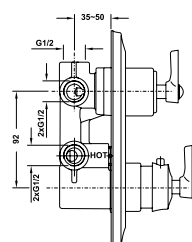

Art.No.: 589.35.040

- Chất liệu: Đồng
- Màu sắc: Đồng cổ
- Material: Brass
- Finish: Oil-rubbed bronze