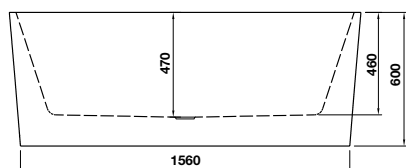

Art.No.: 588.99.620

- Bồn tắm độc lập hình bầu dục, bằng acrylic màu trắng
- Kích thước: 1700x820x600 mm
- Dung tích: 310 lít
- Đường xả dưới chân bồn tắm
- Đã bao gồm bộ xả và ống thải

- Bồn tắm độc lập hình bầu dục, bằng acrylic màu trắng
- Kích thước: 1700x820x600 mm
- Dung tích: 310 lít
- Đường xả dưới chân bồn tắm
- Đã bao gồm bộ xả và ống thải