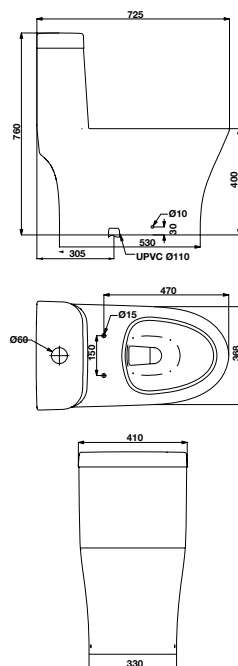

Art.No.: 588.79.412

- Bồn cầu một khối màu trắng 725 x 410 x 760 mm
- Thiết kế không vành
- Tráng men nano
- Nút xả kép nằm ở trên
- Hệ thống xả Syphonic jet 3.5/5 lít
- Tâm xả 305 mm
- Nắp bồn cầu đóng êm, bộ phụ kiện lắp đặt
- White one-piece toilet 725 x 410 x 760 mm
- Rimless design
- Nano self-cleaning glaze
- Top dual flush
- Syphonic jet action 3.5/5 liters
- Rough-in 305 mm
- Seat and cover with soft closure, mounting set