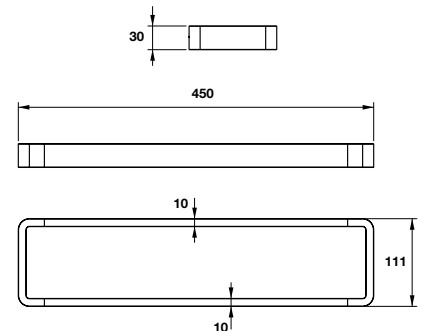

Art.No.: 495.80.235

- Chất liệu: Đồng
- Treo tường
- Màu sắc: Chrome
- Material: Brass
- Wall-mounted
- Finish: Chrome