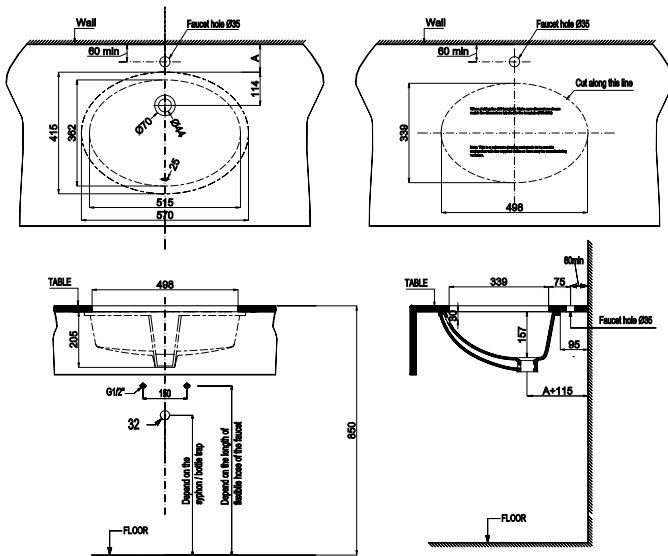

Art.No.: 588.79.015

- Kích thước: 570x415x205 mm
- Tráng men Nano
- Hoàn thiện: Trắng
- Không có lỗ gắn vòi
- Có xả tràn
- Đặt riêng siphon và bộ xả
- Dimension: 570x415x205 mm
- Nano self-cleaning glaze
- Finish: White
- Without tap platform
- With overflow
- Order siphon and waste set separately