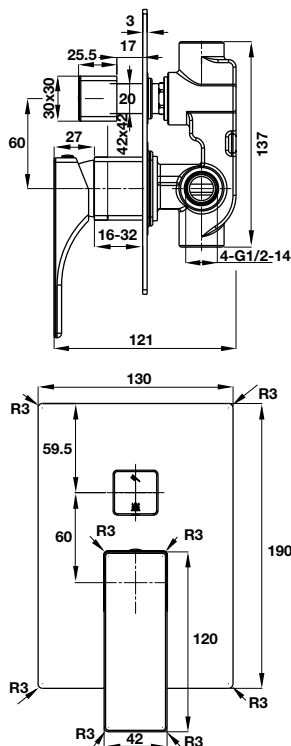

Art.No.: 495.61.128

- Lưu lượng nước ở 3 bar:
  - Vòi xả bồn: 20.3 lit/phút
  - Đầu cấp sen: 17.3 lit/phút
- Dây sen 1500 mm
- Đã bao gồm bộ âm
- Màu sắc: Chrome
- Flow rate at 3 bar:
  - Spout outlet: 20.3 liters/min
  - Shower outlet: 17.3 liters/min
- Shower hose 1500 mm
- Basic set included
- Finish: Chrome