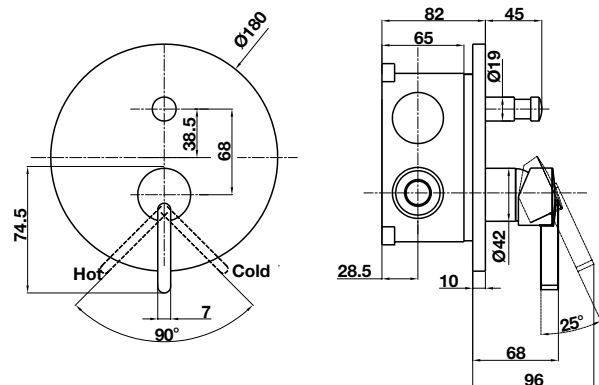

Art.No.: 495.61.147

- Lưu lượng nước ở 3 bar:
  - Đường nước trên: 18.4 lit/phút
  - Đường nước dưới: 16.3 lit/phút
- Màu sắc: Chrome
- Flow rate at 3 bar:
  - Upper outlet: 18.4 liters/min
  - Lower outlet: 16.3 liters/min
- Finish: Chrome