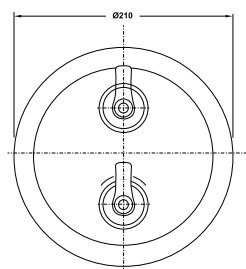

Art.No.: 589.35.040

- Chất liệu: Đồng
- Màu sắc: Đồng cổ
- Material: Brass
- Finish: Oil-rubbed bronze