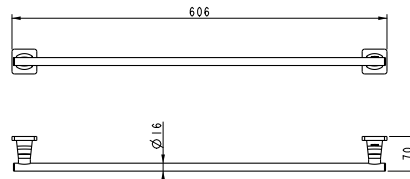

Thanh treo khăn đơn 600 mm MYSTERIOUS MYSTERIOUS single towel rail 600 mm

Art.No.: 580.41.514

- Khoảng cách khoan 606 mm
- Chất liệu: Đồng
- Treo tường
- Màu sắc: Đen
- Single towel rail 600mm
- Drill distance: 606mm
- Material: brass
- Finish: black