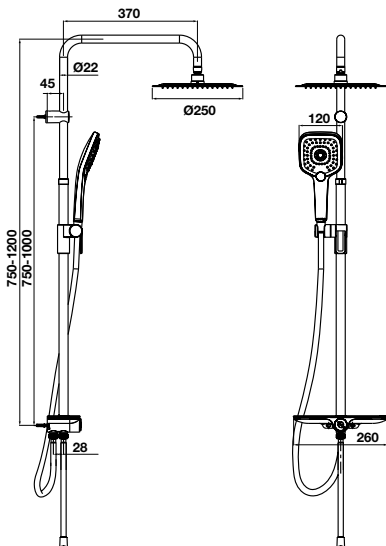

Art.No.: 589.23.155

- Lưu lượng nước ở 3 bar:
  - Sen đầu: 17 lit/phút
  - Sen tay: 11.8 lit/phút
- Dạng tia nước: Rain, Whirl, Mix
- Dây sen PVC 1500 mm & 600 mm
- Màu sắc: Chrome
- Flow rate at 3 bar:
  - Overhead shower: 17 liters/min
  - Hand shower: 11.8 liters/min
- Spray type: Rain, Whirl, Mix
- PVC hose 1500 mm & 600 mm
- Finish: Chrome

Art.No.: 495.60.104

- Lưu lượng nước ở 3 bar:
  - Sen đầu: 15.7 lit/phút
  - Sen tay: 10.1 lit/phút
- Dạng tia nước: Rain, Whirl, Mix
- Dây sen PVC 1500 mm & 600 mm
- Màu sắc: Chrome
- Flow rate at 3 bar:
  - Overhead shower: 15.7 liters/min
  - Hand shower: 10.1 liters/min
- Spray type: Rain, Whirl, Mix
- PVC hose 1500 mm & 600 mm
- Finish: Chrome

Art.No.: 495.60.105

- Lưu lượng nước ở 3 bar:
  - Sen đầu: 15.7 lit/phút
  - Sen tay: 10.1 lit/phút
- Dạng tia nước: Rain, Whirl, Mix
- Dây sen PVC 1500 mm & 600 mm
- Màu sắc: Đen
- Flow rate at 3 bar:
  - Overhead shower: 15.7 liters/min
  - Hand shower: 10.1 liters/min
- Spray type: Rain, Whirl, Mix
- PVC hose 1500 mm & 600 mm
- Finish: Black