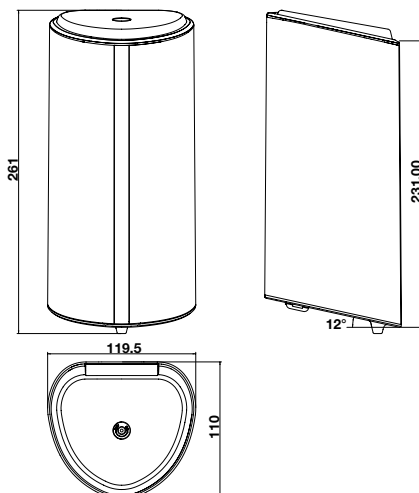

MÁY SẤY TAY HAND DRYER

Bình xà phòng treo tường tự động Automatic wall-mounted soap dispenser

Art.No.: 580.37.051

- Bình xịt xà phòng
 - Dùng được các loại dung dịch: gel rửa tay, cồn, xà phòng
 - Thể tích 850 ml
 - Lưu lượng: 0.2~ 2.5 ml / lần (Điều chỉnh 5 cấp độ)
 - Màu sắc: Màu trắng
 - Kích thước: 261x120x110 mm
 - Nguồn điện: DC 6V
- Sensor soap dispenser
 - Working for all kinds of clean fluid: alcohol, alcohol gel or Liquid sanitizer.
 - With soap/ liquid bottle 850ml
 - Flow of soap liquid: 0.2~ 2.5 ml /time (5 level adjustable)
 - Finish: White
 - Size: 261x120x110 mm
 - Power: DC 6V

Máy sấy tay - H238 Hand dryer - H238

Art.No.: 983.64.002

- Cao độ lắp đặt: 1170 mm
 - Công suất đầu vào: 1450-1600 W
 - Vận tốc gió: 105m/s
 - Độ ồn: 76 dB @1m
 - Khoảng cách cảm biến: 15-20 cm
 - Chất liệu: Nhựa ABS
 - Màu: Trắng
 - Kích thước: 250 x 165 x 238 mm
 - Nguồn: AC 220-240V / 50Hz
- Elevation installation: 1170 mm
 - Input power: 1450-1600 W
 - Air Speed: 105m/s
 - Noise level: 76 dB @1m
 - Sensing distance: 15-20 cm
 - Material: ABS plastic
 - Finish: White
 - Dimensions: 250 x 165 x 238 mm
 - Power: AC 220-240V / 50Hz