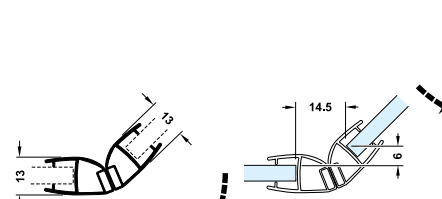

Kính/ For glass: >10-12mm **950.50.013**

- Vật liệu: PVC
- Chiều dài: 2500 mm
- Materials: PVC
- Length: 2500 mm

Ron cửa kính nam châm
Magnetic glass door seal

Kính/ For glass: 8-10mm **950.50.028**

Kính/ For glass: >10-12mm **950.50.029**