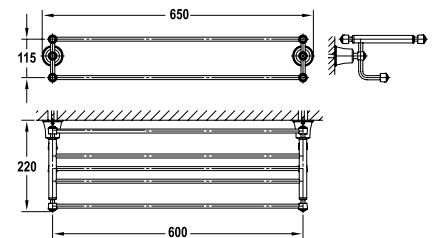

Art.No.: 580.57.110

- Chiều dài 650 mm
- Khoảng cách khoan tường 600 mm
- Chất liệu: Đồng
- Màu sắc: Đồng cổ
- Length 650 mm
- Drill distance 600 mm
- Material: Brass
- Finish: Oil-rubbed bronze