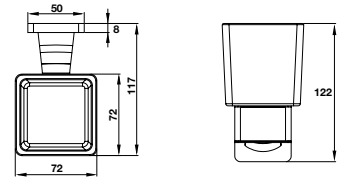

Ly đựng dụng cụ FORTUNE FORTUNE tumbler