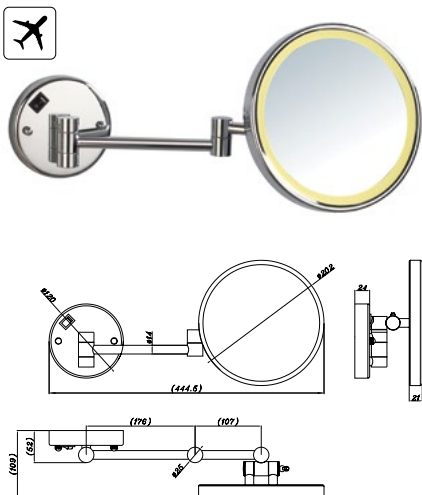

Gương phóng đại có led
LED magnifying mirror

Art.No.: 983.24.062

- Gương phóng đại Ø200 mm
- Chất liệu: Đồng, kính
- Thiết kế siêu mỏng
- Hoạt động tốt với điện dân dụng
- Size: 8"
- Chrome plating+Brass/ SS
- 50,000 hours lifespan
- Ultra-thin profile
- Universal voltage