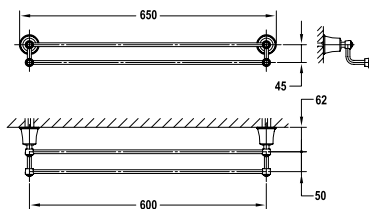

Art.No.: 580.57.213

- Chiều dài 650 mm
- Khoảng cách khoan tường 600 mm
- Chất liệu: Đồng
- Màu sắc: Vàng
- Length 650 mm
- Drill distance 600 mm
- Material: Brass
- Finish: Polished gold