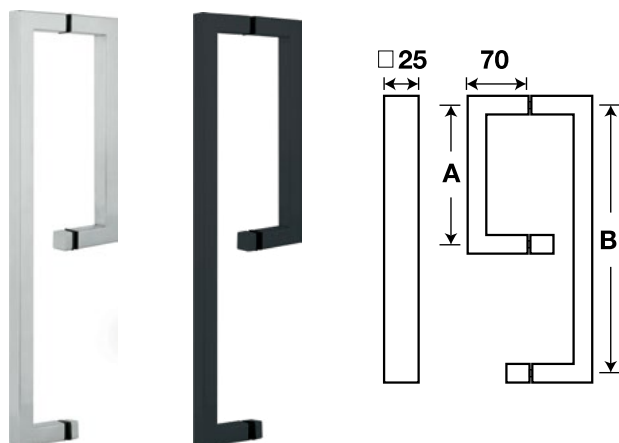

Tay nắm phòng tắm kính Shower door handles

Polished Stainless steel Inox bóng	200x450mm	903.02.250
	300x500mm	903.02.251
	450x550mm	903.02.252
Satin Black / Đen mờ	200x450mm	903.12.321
	300x500mm	903.12.323
	450x550mm	903.12.325

- Vật liệu: Inox304
- Độ dày cửa: 6-15 mm
- Materials: SUS304
- Glass thickness: 6-15 mm