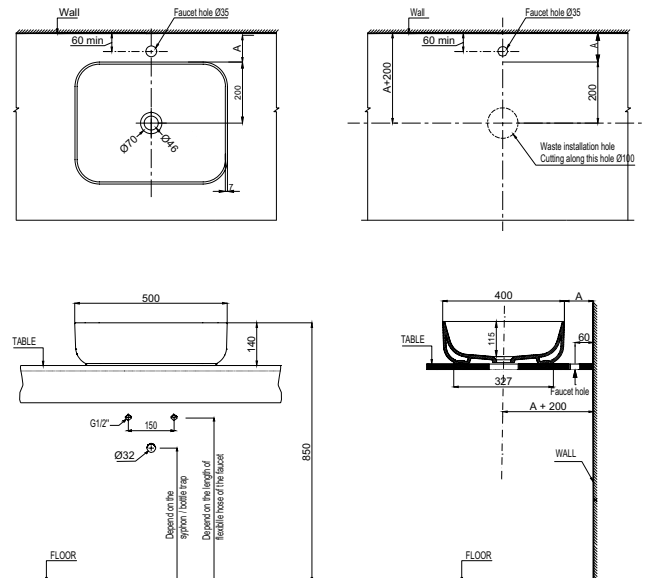

CHẬU SỬ ĐẶT BÀN ABOVE COUNTER BASIN

Chậu đặt bàn REGAL 500x350x120
REGAL above counter basin 500x350x120

Chậu đặt bàn KOBE 500x400x140
KOBE above counter basin 500x400x140

Art.No.: 588.79.075

- Kích thước: 500x350x120 mm
- Tráng men Nano
- Hoàn thiện: Trắng
- Không lỗ gắn vòi
- Không có xả tràn
- Đặt riêng siphon và bộ xả
- Dimension: 500x350x120 mm
- Nano glazing
- Finish: White
- Without tap hole
- Without overflow
- Please order siphon and waste set

Art.No.: 588.79.079

- Kích thước: 500x400x140 mm
- Tráng men Nano
- Hoàn thiện: Trắng
- Không có lỗ gắn vòi
- Không có xả tràn
- Đặt riêng siphon và bộ xả
- Dimension: 500x400x140 mm
- Nano self-cleaning glaze
- Finish: White
- Without tap platform
- Without overflow
- Order siphon and waste set separately