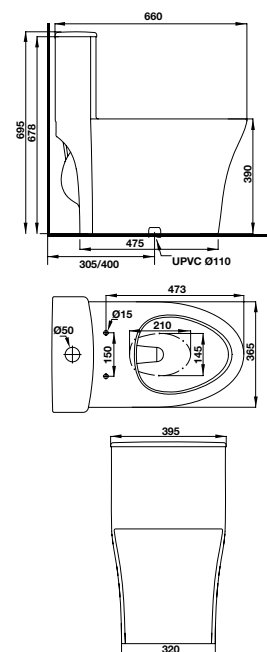

Art.No.: 588.79.409

- Bồn cầu một khối màu trắng 660 x 395 x 695 mm
- Tráng men Nano
- Nút xả kép nằm ở trên
- Hệ thống xả Syphonic jet 4/6 lit
- Tâm xả 305 mm
- Nắp bồn cầu đóng êm, bộ phụ kiện lắp đặt
- White one-piece toilet 660 x 395 x 695 mm
- Nano self-cleaning glaze
- Top dual flush
- Syphonic jet action 4/6 liters
- Rough-in 305mm
- Seat and cover with soft closure, mounting set