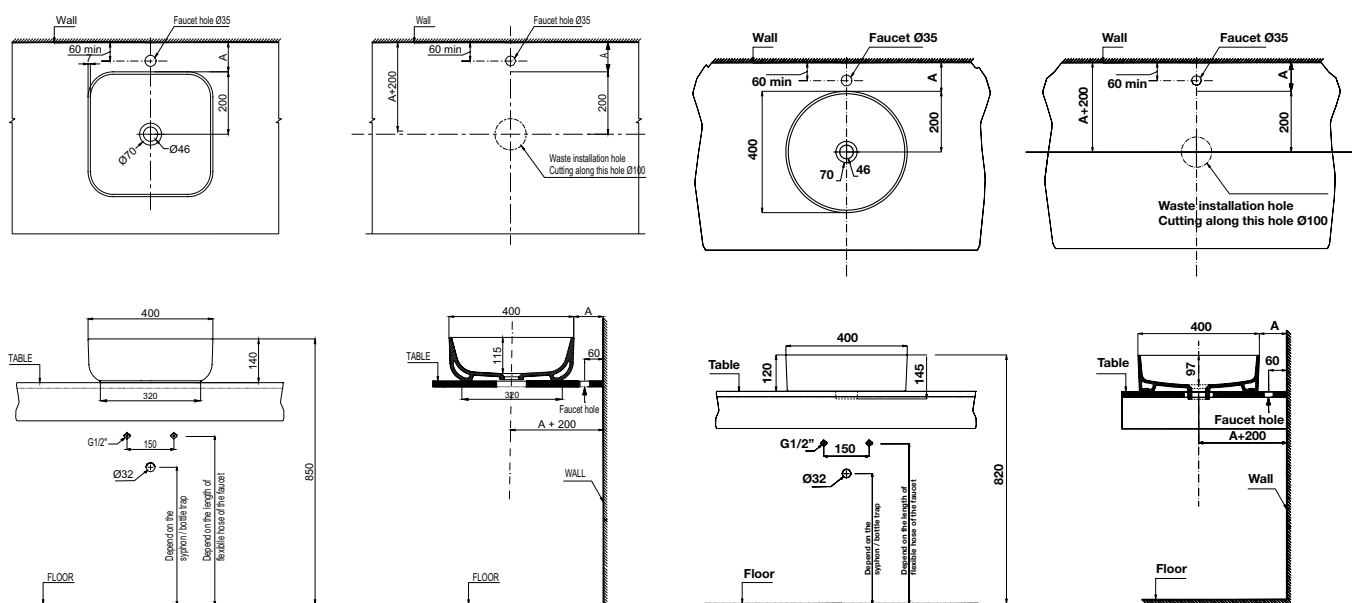

Art.No.: 588.79.060

- Kích thước: 400x145 mm
- Tráng men Nano
- Hoàn thiện: Trắng
- Không có lỗ gắn vòi
- Không có xả tràn
- Đặt riêng siphon và bộ xả
- Dimension: 400x145 mm
- Nano self-cleaning glaze
- Finish: White
- Without tap platform
- Without overflow
- Order siphon and waste set separately