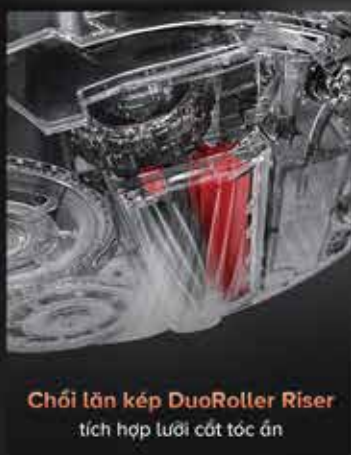

# Qrevo Slim

Mỏng gọn. Thông minh. Không tì vết.

Thiết kế siêu mỏng 8.2cm  
lên lối găm thấp

Lực hút HyperForce  
**11000** Pa

Chổi cạnh và giẻ lau FlexiArm  
bao phủ mọi góc cạnh

Điều hướng StarSight  
công nghệ 3D ToF ánh sáng kép