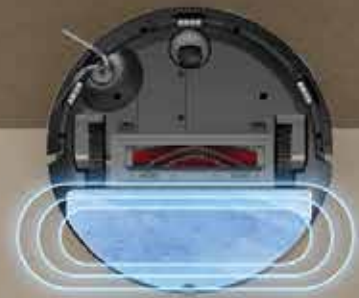

# Roborock Q10 VF

Chạm Ngưỡng Hoàn Hảo, Chuẩn Mực Đỉnh Cao

Hệ thống chống rơi kếp

Lực hút HyperForce 10.000Pa

Hệ thống lau rung VibraRise 2.0

Nhận diện thảm bằng sóng siêu âm

Cảm biến chướng ngại vật Reactive Tech