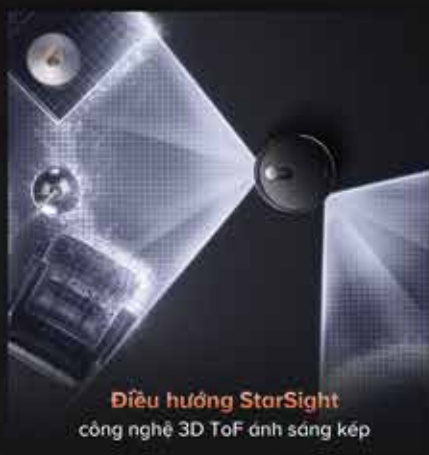

# Saros 10R

Mỏng Vượt Bậc - Mạnh Vươn Tầm

Chổi chính DuoDivide™

Siêu mỏng chỉ 7.98cm

Lực Hút Cực Mạnh

Công nghệ FlexiArm™ Arc

AdaptiLift™ Chassis

Điều hướng StarSight 2.0

Công nghệ 3D ToF LiDAR

Dock sạc 3.0

# Qrevo Slim

Mỏng gọn. Thông minh. Không tì vết.

Thiết kế siêu mỏng 8.2cm  
lên lối găm thấp

Lực hút HyperForce  
**11000** Pa

Chổi cạnh và giẻ lau FlexiArm  
bao phủ mọi góc cạnh

Điều hướng StarSight  
công nghệ 3D ToF ánh sáng kép