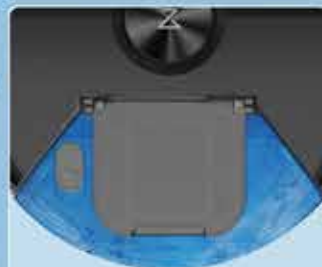

## HỆ THỐNG CHỐNG RỐI KÉP

**Chổi chính cao su**  
tích hợp lông chổi

**Chổi cạnh**  
thiết kế chống rối

Lực hút HyperForce  
**10.000Pa**

Điều chỉnh dòng nước  
**3 cấp độ**

Bình nước tích hợp  
**270ml**

Điều hướng  
**Precise LiDAR**