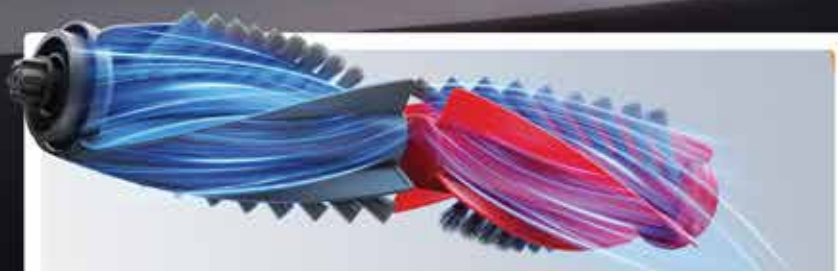

Qrevo Curv

Vượt Giới Hạn - Kiến Tạo Không Gian

Chổi chính **DuoDivide™**