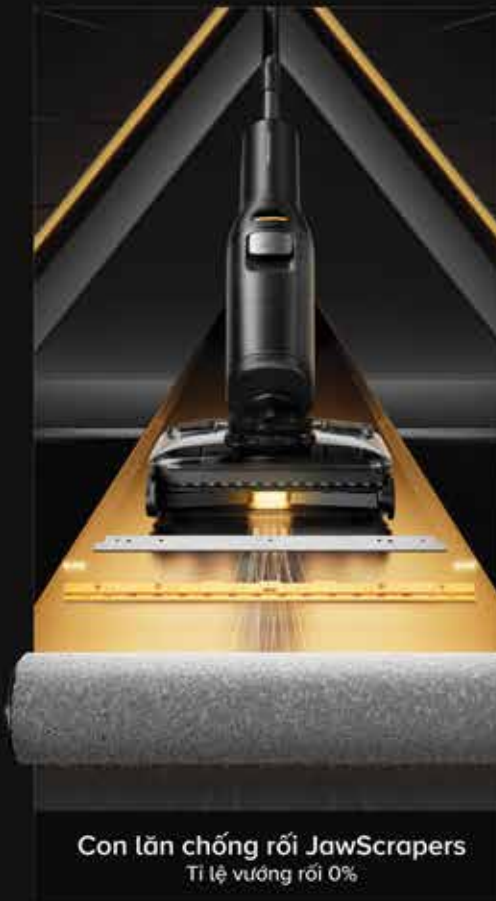

**Con lăn chống rối JawScrapers**  
Tỉ lệ vướng rối 0%

**Lọc lọc xoáy**  
9 hình nón  
Tách lọc bụi hiệu quả

**Bánh xe trợ lực SlideTech AI**  
Điều hướng dễ dàng

**Gập sát 180°**  
Thân máy mỏng 12.5cm