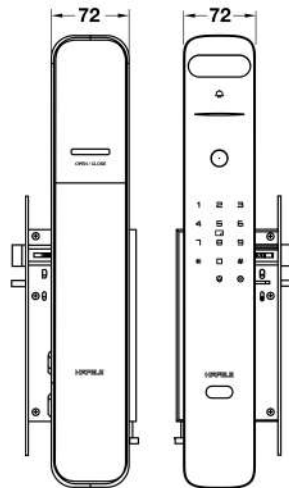

Sử dụng cho dòng khóa: PP8100, DL7600, ER5100

KHÓA
NHẬN DIỆN
KHUÔN MẶT
FACE ID SERIES

HAFELE

PP9100

CHỨC NĂNG | MAIN FUNCTIONS

- Quản lý khóa phân quyền chủ nhà và người dùng tăng bảo mật cho thiết bị
- Tích hợp ứng dụng Hafele Smart Living qua sóng Bluetooth
- Hướng dẫn bằng giọng nói Tiếng Anh
- Chức năng chống sao chép mật khẩu bằng cách sử dụng kèm mật mã ảo
- Chức năng riêng tư bên trong nhà
- Chức năng luôn mở khi có khách
- Chức năng cảnh báo trộm
- Âm cảnh báo pin yếu
- Cấp nguồn dự phòng qua cổng USB-C

ĐẶC TÍNH | SPECIFICATIONS

Khả năng lưu trữ Memory storage	- 100 người dùng (1 Chủ nhà & 99 Người dùng) - Khuôn mặt: 100 khuôn mặt - Vân tay: 100 vân tay - Thẻ từ: 100 thẻ từ - Mật khẩu: 100 mật khẩu	- 100 users (1 Admin & 99 Users) - Face ID: 100 - Fingerprint: 100 - Key card: 100 - Password: 100
Kích thước mặt ngoài Front dimensions	68 x 420 x 55 mm	68 x 420 x 55 mm
Kích thước mặt trong Back dimensions	69 x 420 x 57 mm	69 x 420 x 57 mm
Vật liệu Material	Hợp kim nhôm, nhựa ABS	Aluminium Alloy, ABS
Màu hoàn thiện Finish	Màu đen	Black
Nguồn điện Power source	8 viên Pin AA 1.5V	8pcs 1.5V AA Battery
Nguồn khẩn cấp Emergency power	Cổng USB-C	USB-C port
Nhiệt độ vận hành Operation temperature	từ -20° đến 75°C	from -20° to 75°C