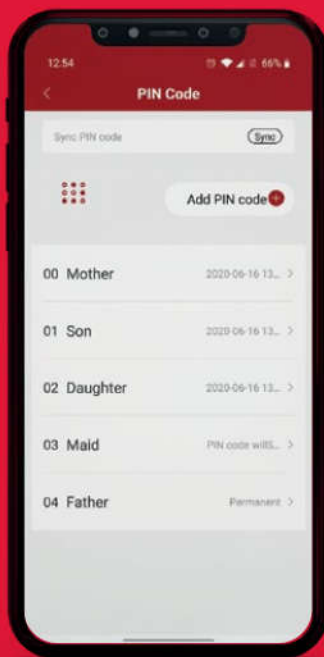

Applicable Lock Models: PP9100, DL7100, AL2402B, DL6600, DL6100, DL7000, DL6000, EL7800 Plus.

Note: To control the lock remotely via your phone, you need to use the Häfele Smart Gateway for locks that support Zigbee.

HÄFELE SMART LOCK

ỨNG DỤNG THÔNG MINH CHO KHÓA
BLUETOOTH 

HÄFELE SMART LOCK
SMART APP FOR BLE LOCKS

Cài đặt và Quản lý người dùng Setup and Manage your Lock

-  **Quản lý mật khẩu, vân tay hoặc thẻ từ người dùng**
PIN Code, Fingerprint or Key Cards
-  **Chia sẻ chìa khóa Bluetooth**
Share Bluetooth Keys with other people
-  **Tùy chọn cấu hình cho khóa**
Configure lock options
-  **Kiểm tra lịch sử truy cập**
Check Access History

Tạo mật khẩu thông minh Create Smart Pin Codes

-  **Dễ dàng tạo hoặc xóa mật khẩu**
Easily create or delete PIN codes
-  **Thời hạn mật khẩu vĩnh viễn hoặc có thời hạn**
Permanent or limited validity
-  **Mật khẩu định kỳ**
Recurring validity
-  **Mật khẩu một lần**
One time Password (OTP)

Sử dụng cho dòng khóa: PP8100, DL7600, ER5100

KHÓA
NHẬN DIỆN
KHUÔN MẶT
FACE ID SERIES

HAFELE

PP9100

CHỨC NĂNG | MAIN FUNCTIONS

- Quản lý khóa phân quyền chủ nhà và người dùng tăng bảo mật cho thiết bị
- Tích hợp ứng dụng Hafele Smart Living qua sóng Bluetooth
- Hướng dẫn bằng giọng nói Tiếng Anh
- Chức năng chống sao chép mật khẩu bằng cách sử dụng kèm mật mã ảo
- Chức năng riêng tư bên trong nhà
- Chức năng luôn mở khi có khách
- Chức năng cảnh báo trộm
- Âm cảnh báo pin yếu
- Cấp nguồn dự phòng qua cổng USB-C