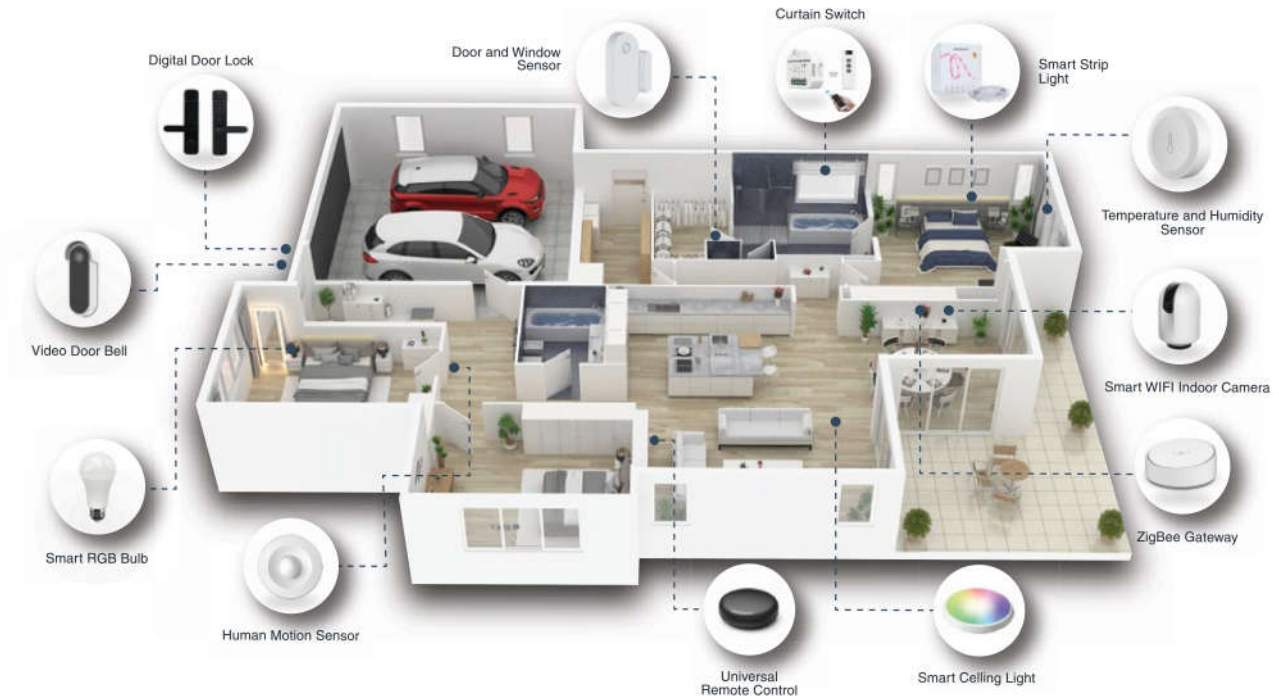

GIẢI PHÁP NHÀ THÔNG MINH

SMART HOME SERIES

GIẢI PHÁP NHÀ THÔNG MINH

HÄFELE SMART LIVING

Giải pháp nhà thông minh Häfele Smart Living cho phép vận hành, điều chỉnh và giám sát các vật dụng, thiết bị trong nhà dù ở bất kỳ nơi đâu - từ khóa cửa, đèn, máy lọc không khí đến cả màn cửa sổ. Đảm bảo sự tiện nghi tối ưu khi bạn ở nhà và an tâm tuyệt đối khi đi xa. Ngoài ra còn giúp bạn tiết kiệm chi phí năng lượng thông qua việc điều khiển thông minh đèn và các thiết bị điện trong gia đình.

A smart home solution, the Häfele Smart Living allows you to operate, adjust and monitor everything in your house wherever you are - from door locks, lights, an air purifier to window curtains. To offer you great comfort at home and a peace of mind while being away. Moreover, it also helps you to save the energy cost through smart control the lightings and the electrical home appliances in your house.

SỰ TIỆN NGHI

CONVENIENCE

Mở đèn, bật máy điều hòa, đóng rèm hoặc mở khóa cửa - Nhà thông minh Häfele sẽ thay bạn thực hiện tất cả các công việc hàng ngày này. Nó giúp bạn làm nhiều việc hơn với một cách dễ dàng hơn.

TIẾT KIỆM NĂNG LƯỢNG

ENERGY SAVING

Nhà thông minh Häfele Smart Living giúp điều chỉnh máy điều hòa, đèn, máy nước nóng ...theo thói quen sử dụng hàng ngày của người dùng và chỉ kích hoạt khi cần thiết. Khi các thiết bị được kết nối thông minh vào hệ thống, năng lượng sẽ được tối ưu triệt để.