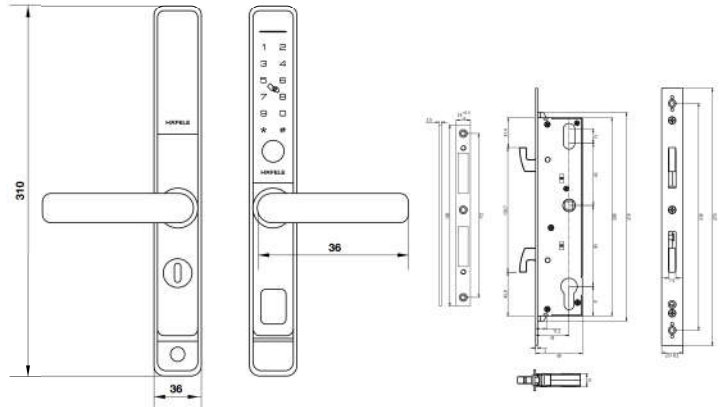

Vân tay
Finger print

Kết nối App
For App connection

Mã số
Pin Code

Thẻ từ
RFID card

Chìa khóa cơ
Mechanical key

CHỨC NĂNG | MAIN FUNCTIONS

- Quản lý khóa phân quyền chủ nhà và người dùng tăng bảo mật cho thiết bị.
- Chức năng xác thực kép bằng cách kết hợp 2 trong 3 cách đăng nhập (vân tay/mã số/thẻ từ).
- Tích hợp hệ thống nhà thông minh Hafele Smart Living qua sóng Zigbee.
- Chức năng chống sao chép mặt khóa bằng cách sử dụng kẽm mật mã ảo.
- Hướng dẫn cài đặt bằng giọng nói (Tiếng Anh/Trung Quốc)
- Chức năng luôn mở khi có khách
- Chức năng riêng tư bên trong nhà
- Khả năng chống bụi nước IP35
- Tích hợp âm thanh cảnh báo Pin yếu
- Cấp nguồn dự phòng qua cổng Micro USB

- Lock management by owners & users to increase security for the device.
- Dual authentication function by combining 2 of 3 ways opening (fingerprint / PIN code / key card).
- Connect to Hafele Smart Home system by Zigbee.
- Anti-expose password function using virtual password.
- Voice guide feature (English/Chinese)
- Privacy function from indoor
- Always open mode for guests
- Protection class IP35
- Low battery alarm
- Emergency power supply via Micro USB port

ĐẶC TÍNH | SPECIFICATIONS

Khả năng lưu trữ | Memory storage	300 người dùng (9 Chủ nhà & 291 Người dùng) Vân tay: 100 vân tay Thẻ từ: 100 thẻ từ Mật khẩu: 100 mật khẩu	300 users (9 Masters & 291 Users) Fingerprint: 100 Key card: 100 Password: 100
Kích thước mặt ngoài | Front dimensions	36 x 310 x 26 mm (RxCxS)	36 x 310 x 26 mm (WxHxD)
Kích thước mặt trong | Back dimensions	36 x 310 x 26 mm (RxCxS)	36 x 310 x 26 mm (WxHxD)
Vật liệu | Material	Hợp kim nhôm	Aluminum alloy
Màu hoàn thiện | Finish	Màu đen	Black
Nguồn điện | Power source	4 viên Pin AAA 1.5V	4 pcs 1.5V AAA Battery
Nguồn khẩn cấp | Emergency power	Cổng Micro USB	Micro USB port
IP rating	IP35	IP35
Nhiệt độ vận hành | Operation temperature	từ -30°C đến +60°C	from -30°C to +60°C

THIẾT KẾ CỬA THÍCH HỢP | DOOR DIMENSIONS

Độ dày cửa | Door thickness	40-100 mm	40-100 mm
Đố cửa | Door stile	55 mm	55 mm
Khác | Others	Loại cửa: Cửa gỗ & Cửa nhôm đố nhỏ Kiểu mở cửa: Cửa xoay / Cửa trượt	Door type: Wooden and Aluminum with narrow frame Opening type door: Swing door / Sliding door

Phiên bản | Version

Cửa xoay | Swing door	●	Mã số | Art.No. 912.20.145
Cửa trượt | Sliding door	●	912.20.144

PHỤ KIỆN TỰY CHỌN | OPTIONAL ACCESSORIES

Pin | battery		912.20.993
Thẻ từ lớn | Big card		917.80.739
Bộ điều khiển trung tâm (Dành cho kết nối App) | Gateway HSL-GW02 (For App connection)		985.03.032

PHỤ KIỆN KÈM THEO | ACCESSORIES INCLUDED

- 2 thẻ từ lớn (85 x 54mm) & 2 thẻ từ nhỏ (40 x 25mm)
- 2 chìa khóa cơ
- 2 big cards (85 x 54mm) & 2 small cards (40 x 25mm)
- 2 Mechanical keys