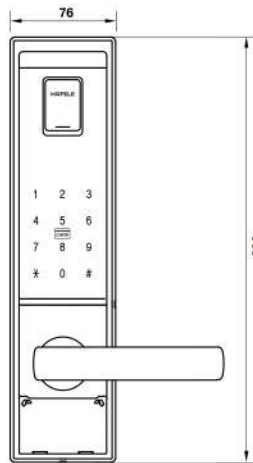

Vân tay
Finger print

Mã số
Pin Code

Thẻ từ
RFID card

Chìa khóa cơ
Mechanical key

CHỨC NĂNG | MAIN FUNCTIONS

- Quản lý bằng mật khẩu chủ và mật khẩu người dùng với chế độ thường và chế độ bảo mật
- Có thể thay đổi linh hoạt giữa 2 chế độ khóa tự động và thủ công
- Chức năng tự động khóa sau 10s khi khóa đã được mở nhưng cửa vẫn đang ở vị trí đóng
- Âm thanh cảnh báo khi có lực mạnh tác động lên mặt ngoài của khóa
- Âm thanh cảnh báo và tự động vô hiệu hóa 3 phút sau khi nhập sai mã/thẻ/vân tay 5 lần liên tiếp
- Tích hợp khả năng chống sốc điện
- Tích hợp chức năng khóa kép an toàn từ phía trong nhà
- Chức năng xáo trộn mật mã nhằm chống sao chép mật mã
- Âm lượng của khóa có thể điều chỉnh linh hoạt với 7 cấp độ
- Âm thanh cảnh báo khi khóa chưa được đóng hoàn toàn
- Hiển thị 3 mức độ pin và cảnh báo pin yếu
- Managed by master password and user password with normal mode and security mode
- Can be flexibly switched between automatic and manual locking modes
- Automatically locking after 10 seconds when unlocked but the door is still in the closing position
- Sound alert in case of a strong impact on the lock
- Sound alert and automatically disabled for 3 minutes after 5 consecutively failed logins with password/card/fingerprint.
- Electric shock resistance
- A password can be entered with a random number to prevent stealing
- Double locking from inside the house
- Flexibly adjustable lock volume with 7 levels
- Sound alert in case the lock is not completely closed
- Display of 3 battery levels and low-battery warning

ĐẶC TÍNH | SPECIFICATIONS

Khả năng lưu trữ | Memory storage	Vân tay: 100 dấu vân tay Thẻ từ: 3 thẻ chủ & 50 thẻ người dùng Mật khẩu: 1 MK chủ, 10 MK người dùng, 1 MK cho khách sử dụng 1 lần	ingerprint: 100 fingerprints Key card: 3 master cards & 50 user cards Password: 1 master password, 10 user passwords, one-time password for guest
Kích thước mặt ngoài | Front dimensions	76 x 306 x 28 mm (RxCxS)	76 x 306 x 28 mm (WxHxD)
Kích thước mặt trong | Back dimensions	71 x 298.6 x 30.7 mm (RxCxS)	71 x 298.6 x 30.7 mm (WxHxD)
Vật liệu | Material	Hợp kim nhôm-kẽm, nhựa ABS	Al, Zinc, ABS
Màu hoàn thiện | Finish	Đen / Vàng gold	Black / Gold
Nguồn điện | Power source	8 viên Pin AA 1.5V	8 pcs 1.5V AA Battery
Nguồn khẩn cấp | Emergency power	Pin vuông 9V	DC9V Alkaline Battery
Nhiệt độ vận hành | Operation temperature	từ -25°C đến +70°C	from -25°C to +70°C

THIẾT KẾ CỬA THÍCH HỢP | DOOR DIMENSIONS

Độ dày cửa | Door thickness	40-80 mm	40-80 mm
Đổ cửa | Door stile	120 mm	120 mm
Khác | Others	Loại cửa: cửa gỗ Khoảng cách cửa - khung cửa: ≤ 3 mm	Door type: wood door Door gap: minimum 3 mm

Màu sắc | Color

EL9000 - TCS Black		Mã số | Art.No.	912.05.378	
EL9000 - TCS Gold			912.05.376	

PHỤ KIỆN TỰY CHỌN | OPTIONAL ACCESSORIES

Pin | battery	912.20.992
Thẻ từ lớn | Big card	917.80.739

PHỤ KIỆN KÈM THEO | ACCESSORIES INCLUDED

- 2 thẻ từ nhỏ (35 x 25 mm)
- 2 chìa khóa cơ
- 2 tag cards (35 x 25 mm)
- 2 mechanical keys