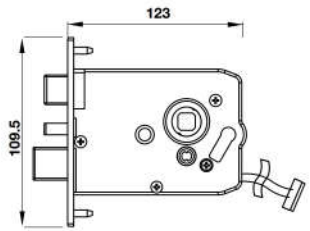

Vân tay
Finger print

Mã số
Pin Code

Thẻ từ
RFID card

Chìa khóa cơ
Mechanical key

CHỨC NĂNG | MAIN FUNCTIONS

- Quản lý bằng mật khẩu chủ và mật khẩu người dùng với chế độ thường và chế độ bảo mật
- Có thể thay đổi linh hoạt giữa 2 chế độ khóa tự động và thủ công
- Chức năng tự động khóa sau 10s khi khóa đã được mở nhưng cửa vẫn đang ở vị trí đóng
- Âm thanh cảnh báo khi có lực mạnh tác động lên mặt ngoài của khóa
- Âm thanh cảnh báo và tự động vô hiệu hóa 3 phút sau khi nhập sai mã/thẻ/vân tay 5 lần liên tiếp
- Tích hợp khả năng chống sốc điện
- Tích hợp chức năng khóa kép an toàn từ phía trong nhà
- Chức năng xáo trộn mật mã nhằm chống sao chép mật mã
- Âm lượng của khóa có thể điều chỉnh linh hoạt với 7 cấp độ
- Âm thanh cảnh báo khi khóa chưa được đóng hoàn toàn
- Hiển thị 3 mức độ pin và cảnh báo pin yếu
- Managed by master password and user password with normal mode and security mode
- Can be flexibly switched between automatic and manual locking modes
- Automatically locking after 10 seconds when unlocked but the door is still in the closing position
- Sound alert in case of a strong impact on the lock
- Sound alert and automatically disabled for 3 minutes after 5 consecutively failed logins with password/card/fingerprint.
- Electric shock resistance
- A password can be entered with a random number to prevent stealing
- Double locking from inside the house
- Flexibly adjustable lock volume with 7 levels
- Sound alert in case the lock is not completely closed
- Display of 3 battery levels and low-battery warning

ĐẶC TÍNH | SPECIFICATIONS

Khả năng lưu trữ | Memory storage	Vân tay: 100 dấu vân tay Thẻ từ: 3 thẻ chủ & 50 thẻ người dùng Mật khẩu: 1 MK chủ, 10 MK người dùng, 1 MK cho khách sử dụng 1 lần	ingerprint: 100 fingerprints Key card: 3 master cards & 50 user cards Password: 1 master password, 10 user passwords, one-time password for guest
Kích thước mặt ngoài | Front dimensions	76 x 306 x 28 mm (RxCxS)	76 x 306 x 28 mm (WxHxD)
Kích thước mặt trong | Back dimensions	71 x 298.6 x 30.7 mm (RxCxS)	71 x 298.6 x 30.7 mm (WxHxD)
Vật liệu | Material	Hợp kim nhôm-kẽm, nhựa ABS	Al, Zinc, ABS
Màu hoàn thiện | Finish	Đen / Vàng gold	Black / Gold
Nguồn điện | Power source	8 viên Pin AA 1.5V	8 pcs 1.5V AA Battery
Nguồn khẩn cấp | Emergency power	Pin vuông 9V	DC9V Alkaline Battery
Nhiệt độ vận hành | Operation temperature	từ -25°C đến +70°C	from -25°C to +70°C

THIẾT KẾ CỬA THÍCH HỢP | DOOR DIMENSIONS

Độ dày cửa | Door thickness	40-80 mm	40-80 mm
Đổ cửa | Door stile	120 mm	120 mm
Khác | Others	Loại cửa: cửa gỗ Khoảng cách cửa - khung cửa: ≤ 3 mm	Door type: wood door Door gap: minimum 3 mm

Màu sắc | Color

EL9000 - TCS Black		Mã số | Art.No.	912.05.378	
EL9000 - TCS Gold			912.05.376	

PHỤ KIỆN TỰY CHỌN | OPTIONAL ACCESSORIES

Pin | battery	912.20.992
Thẻ từ lớn | Big card	917.80.739

PHỤ KIỆN KÈM THEO | ACCESSORIES INCLUDED

- 2 thẻ từ nhỏ (35 x 25 mm)
- 2 chìa khóa cơ
- 2 tag cards (35 x 25 mm)
- 2 mechanical keys