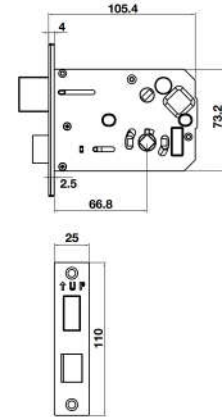

- **Vân tay**
  Finger print
- **Kết nối App**
  For App connection
- **Mã số**
  Pin Code
- **Thẻ từ**
  RFID card
- **Chìa khóa cơ**
  Mechanical key

CHỨC NĂNG | MAIN FUNCTIONS

- Đa dạng phương thức mở khóa: Vân tay, mã số, thẻ từ, chìa khóa cơ, APP điện thoại
- Quản lý khóa bằng mật khẩu chủ nhà
- Cảm biến vân tay 1 chạm, mở khóa nhanh và chính xác chỉ trong 0.5s
- Chức năng chống sao chép mật khẩu bằng cách sử dụng kèm mật mã ảo.
- Khóa sẽ tự động vô hiệu hóa 1 phút sau khi nhập sai mã hoặc thẻ từ 5 lần liên tiếp.
- Tích hợp cảm biến báo cháy
- Chức năng riêng tư, khóa kép an toàn từ bên trong, bên ngoài không thể mở được bằng vân tay, mật khẩu hoặc thẻ từ.
- 2 chế độ khóa linh hoạt: chế độ khóa tự động và thủ công.
- Chống phá khóa: Nếu có người tác động phá khóa, khóa sẽ phát âm thanh cảnh báo
- Chức năng cảnh báo khi khóa chưa được đóng hoàn toàn.
- Tích hợp âm thanh cảnh báo Pin yếu.
- Kiểm tra lịch sử, mở khóa từ xa, quản lý người dùng trên ứng dụng Hafele Smart Living (Sử dụng kèm bộ điều khiển trung tâm Hafele)
- Various Access: Fingerprint, Password, Keycard, Mechanical key, Mobile APP.
- Manage the lock by Master password
- One touch Fingerprint, quickly and rightly unlocking within 0.5s
- Add random numbers before the real password to prevent other person to observe the real password
- The lock will trigger an alarm and be frozen in 1 minute when input 5 times in a row wrong PW/ Keycard
- High temperature alert
- Privacy mode: Internal dual locking to block unlocking from outside by Fingerprint, Password or Key card
- 2 convenient locking mode: Auto lock & manual lock
- Anti theft: If someone tries to break in, the lock will sound an alarm.
- If the door is not closed rightly, the lock will sound an alarm.
- Low battery alarm function
- Check access records, remote unlocking, manage users on Hafele Smart Living APP (Hafele Gateway is required)

ĐẶC TÍNH | SPECIFICATIONS

Khả năng lưu trữ | Memory storage	Vân tay: 100 Vân tay Thẻ từ: 70 thẻ Mật khẩu: + Mật khẩu chủ : 1 + Mật khẩu người dùng: 30	Fingerprint: 100 pieces Key card: 70 cards Password: + Master PW: 1 + User PW: 30
Kích thước mặt ngoài | Front dimensions	76 x 296 x 20 mm (RxCxS)	76 x 296 x 20 mm (WxHxD)
Kích thước mặt trong | Back dimensions	80 x 300 x 30 mm (RxCxS)	80 x 300 x 30 mm (WxHxD)
Vật liệu | Material	Hợp kim nhôm kẽm, nhựa ABS	Al-Zn, ABS
Màu hoàn thiện | Finish	Đen viền vàng	Black with Gold Border
Nguồn điện | Power source	4 viên Pin AA 1.5V	4 pcs 1.5V AA Battery
Nguồn khẩn cấp | Emergency power	Pin vuông 9V	DC9V Alkaline Battery
Nhiệt độ vận hành | Operation temperature	từ -25°C đến +60°C	from -25°C to +60°C

THIẾT KẾ CỬA THÍCH HỢP | DOOR DIMENSIONS

Độ dày cửa | Door thickness	35 - 60 mm	35 - 60 mm
Đổ cửa | Door stile	120 mm	120 mm
Khác | Others	Loại cửa: Cửa gỗ, cửa kim loại Khoảng cách cửa - khung cửa: ≤ 3 mm	Door type: Wooden door, metal door Door gap: minimum 3 mm

Màu sắc | Color		Mã số | Art.No.
Đen viền vàng / Matt Black		912.20.569

PHỤ KIỆN TỰY CHỌN | OPTIONAL ACCESSORIES

Pin | battery	912.20.992
Thẻ từ lớn | Big card	917.80.739
Bộ điều khiển trung tâm (Dành cho kết nối App) | Gateway HSL-GW02 (For App connection)	985.03.032