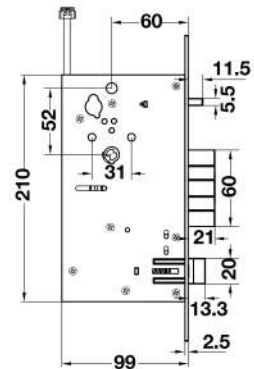

CHỨC NĂNG | MAIN FUNCTIONS

- Quản lý khóa phân quyền chủ nhà và người dùng tăng bảo mật cho thiết bị
- Tích hợp ứng dụng Hafele Smart Living qua sóng Bluetooth
- Hướng dẫn bằng giọng nói Tiếng Anh
- Chức năng chống sao chép mật khẩu bằng cách sử dụng kèm mật mã ảo
- Chức năng riêng tư bên trong nhà
- Chức năng luôn mở khi có khách
- Chức năng cảnh báo trộm
- Âm cảnh báo pin yếu
- Cấp nguồn dự phòng qua cổng USB-C

- Lock management by owners & users to increase security for the device
- Connect to Hafele Smart Home system by Bluetooth
- Voice guide by English
- Anti-expose password function using virtual password
- Privacy function from indoor
- Always open mode for guests
- Burglary alarm function
- Low battery alarm
- Emergency power supply via USB-C

ĐẶC TÍNH | SPECIFICATIONS

Khả năng lưu trữ | Memory storage	- 100 người dùng (1 Chủ nhà & 99 Người dùng) - Khuôn mặt: 100 khuôn mặt - Vân tay: 100 vân tay - Thẻ từ: 100 thẻ từ - Mật khẩu: 100 mật khẩu	- 100 users (1 Admin & 99 Users) - Face ID: 100 - Fingerprint: 100 - Key card: 100 - Password: 100
Kích thước mặt ngoài | Front dimensions	68 x 420 x 55 mm	68 x 420 x 55 mm
Kích thước mặt trong | Back dimensions	69 x 420 x 57 mm	69 x 420 x 57 mm
Vật liệu | Material	Hợp kim nhôm, nhựa ABS	Aluminium Alloy, ABS
Màu hoàn thiện | Finish	Màu đen	Black
Nguồn điện | Power source	8 viên Pin AA 1.5V	8pcs 1.5V AA Battery
Nguồn khẩn cấp | Emergency power	Cổng USB-C	USB-C port
Nhiệt độ vận hành | Operation temperature	từ -20° đến 75°C	from -20° to 75°C

THIẾT KẾ CỬA THÍCH HỢP | DOOR DIMENSIONS

Độ dày cửa | Door thickness	35-100mm	35-100mm
Đổ cửa | Door stile	120 mm	120 mm
Khác | Others	- Loại cửa: Cửa gỗ - Kiểu mở cửa: Cửa mở xoay - Khoảng cách cửa - khung cửa: ≤ 3mm	- Door type: Wooden door - Opening type door: Swing door - Door gap for wooden door: Min 3mm

Màu sắc | Color

Màu đen | Black		Mã số | Art.No. 912.20.697

PHỤ KIỆN TỰY CHỌN | OPTIONAL ACCESSORIES

Pin | Battery	912.20.992
Thẻ từ lớn | Big card	917.80.739
Bộ điều khiển trung tâm (Dành cho kết nối App) | Gateway HSL-GW02 (For App connection)	985.03.032

PHỤ KIỆN KÈM THEO | ACCESSORIES INCLUDED

- 2 thẻ từ lớn (85 x 54mm) & 2 thẻ từ nhỏ (45 x 18 mm)
- 2 chìa khóa cơ
- 1 bộ ốc vít/trục khóa
- 2 Big cards (85 x 54mm) & 2 tag cards (45 x 18 mm)
- 2 Mechanical keys
- 1 screw and spindle set