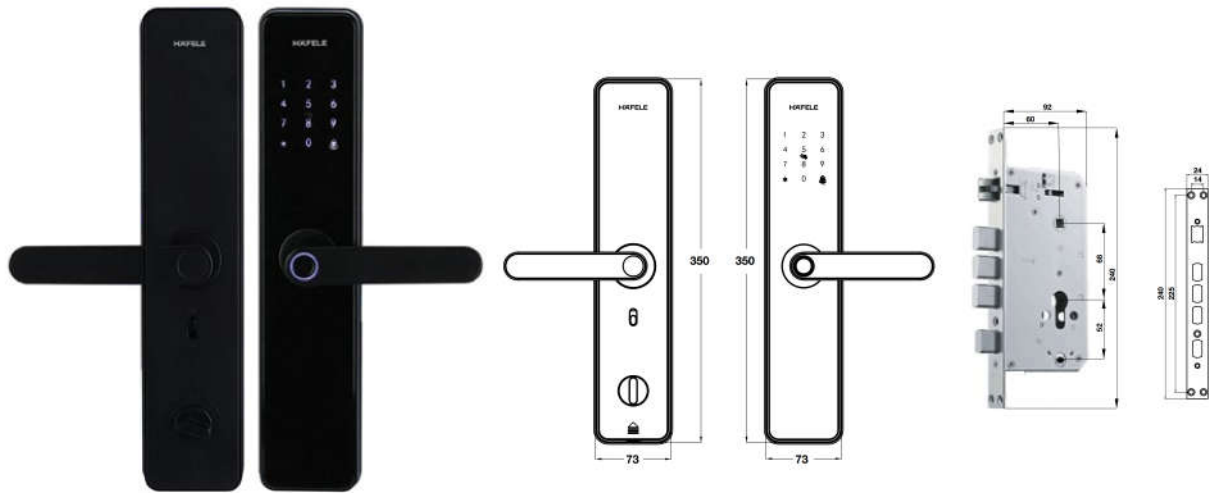

Vân tay
Finger print

Mã số
Pin Code

Thẻ từ
RFID card

Chìa khóa cơ
Mechanical key

CHỨC NĂNG | MAIN FUNCTIONS

- Công nghệ cảm biến vân tay điện dung: Nhận diện vân tay chính xác lên tới 99,99% trong vòng 0.5s
- Đa dạng chức năng mở khóa 4in1: Vân tay, Mã số, Thẻ từ, Chìa cơ đảm bảo sự tiện lợi cho người dùng.
- Xác thực kép: Kết hợp 2 trong 3 chức năng mở khóa (vân tay/mã số/thẻ từ)
- Hướng dẫn giọng nói bằng tiếng Anh
- Thiết kế hiện đại chuẩn Đức - tô điểm thêm sự sang trọng cho không gian sống của bạn
- Tích hợp nhiều chức năng khác: Quản lý phân quyền chủ nhà và người dùng, Chống sao chép mật khẩu, Cảnh báo Pin yếu, Chế độ riêng tư...
- Capacitive Sensor FingerPrint Technology: Accurate fingerprint recognition up to 99.99% within 0.5s
- Diverse unlocking functions 4in1: FingerPrint, Passcode, Card, Mechanical Key
- Double authentication: Combine 2in3 unlocking functions to establish identity
- Voice guide by English
- Modern design with Germany standard to suite your home.
- Intergates other functions: Lock management by owners and users, anti-expose password, Privacy mode, Low battery alarm...

ĐẶC TÍNH | SPECIFICATIONS

Khả năng lưu trữ | Memory storage	- 100 người dùng (1 Chủ nhà & 99 Người dùng) - Vân tay: 100 vân tay - Thẻ từ: 100 thẻ từ - Mật khẩu: 100 mật khẩu	-100 users (1 Admin & 99 Users) - Fingerprint: 100 - Key card: 100 - Password: 100
Kích thước mặt ngoài | Front dimensions	73 x 350 x 25 mm	73 x 350 x 25 mm
Kích thước mặt trong | Back dimensions	73 x 350 x 25 mm	73 x 350 x 25 mm
Vật liệu | Material	Hợp kim nhôm + nhựa ABS	Aluminum alloy + ABS
Màu hoàn thiện | Finish	Màu đen	Black
Nguồn điện | Power source	4 viên Pin AA 1.5V	4 pcs 1.5V AA Battery
Nguồn khẩn cấp | Emergency power	Cổng Micro USB	Micro USB Port
Nhiệt độ vận hành | Operation temperature	từ -20° đến 75°C	from -20° to 75°C

THIẾT KẾ CỬA THÍCH HỢP | DOOR DIMENSIONS

Độ dày cửa | Door thickness	35-90mm	35-90mm
Đổ cửa | Door stile	120 mm	120 mm
Khác | Others	- Loại cửa: Cửa gỗ - Kiểu mở cửa: Cửa mở xoay - Khoảng cách cửa - khung cửa: ≤ 3mm	- Door type: Wooden - Opening type door: Swing door - Door gap for wooden door: Min 3mm

Phiên bản | Version

AL2401 màu đen	Mã số | Art.No.

AL2401 màu đen	912.20.693

PHỤ KIỆN TỰY CHỌN | OPTIONAL ACCESSORIES

Pin | battery	912.20.992
Thẻ từ lớn | Big card	917.80.739

PHỤ KIỆN KÈM THEO | ACCESSORIES INCLUDED

- 2 thẻ từ lớn (85 x 54mm) & 2 thẻ từ nhỏ (40 x 25mm)
- 2 chìa khóa cơ
- 1 bộ ốc vít/trục khóa
- 2 Big cards (85 x 54mm) & 2 Small cards (40 x 25mm)
- 2 Mechanical keys
- 1 screw and spindle set