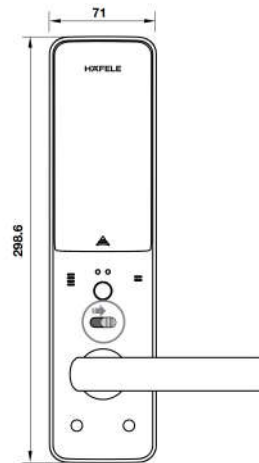

Vân tay
Finger print

Mã số
Pin Code

Thẻ từ
RFID card

Chìa khóa cơ
Mechanical key

CHỨC NĂNG | MAIN FUNCTIONS

- Quản lý bằng mật khẩu chủ và mật khẩu người dùng với chế độ thường và chế độ bảo mật
- Có thể thay đổi linh hoạt giữa 2 chế độ khóa tự động và thủ công
- Chức năng tự động khóa sau 10s khi khóa đã được mở nhưng cửa vẫn đang ở vị trí đóng
- Âm thanh cảnh báo khi có lực mạnh tác động lên mặt ngoài của khóa
- Âm thanh cảnh báo và tự động vô hiệu hóa 3 phút sau khi nhập sai mã/thẻ/vân tay 5 lần liên tiếp
- Tích hợp khả năng chống sốc điện
- Tích hợp chức năng khóa kép an toàn từ phía trong nhà
- Chức năng xáo trộn mật mã nhằm chống sao chép mật mã
- Âm lượng của khóa có thể điều chỉnh linh hoạt với 7 cấp độ
- Âm thanh cảnh báo khi khóa chưa được đóng hoàn toàn
- Hiển thị 3 mức độ pin và cảnh báo pin yếu
- Managed by master password and user password with normal mode and security mode
- Can be flexibly switched between automatic and manual locking modes
- Automatically locking after 10 seconds when unlocked but the door is still in the closing position
- Sound alert in case of a strong impact on the lock
- Sound alert and automatically disabled for 3 minutes after 5 consecutively failed logins with password/card/fingerprint.
- Electric shock resistance
- A password can be entered with a random number to prevent stealing
- Double locking from inside the house
- Flexibly adjustable lock volume with 7 levels
- Sound alert in case the lock is not completely closed
- Display of 3 battery levels and low-battery warning

ĐẶC TÍNH | SPECIFICATIONS

Khả năng lưu trữ | Memory storage	Vân tay: 100 dấu vân tay Thẻ từ: 3 thẻ chủ & 50 thẻ người dùng Mật khẩu: 1 MK chủ, 10 MK người dùng, 1 MK cho khách sử dụng 1 lần	ingerprint: 100 fingerprints Key card: 3 master cards & 50 user cards Password: 1 master password, 10 user passwords, one-time password for guest
Kích thước mặt ngoài | Front dimensions	76 x 306 x 28 mm (RxCxS)	76 x 306 x 28 mm (WxHxD)
Kích thước mặt trong | Back dimensions	71 x 298.6 x 30.7 mm (RxCxS)	71 x 298.6 x 30.7 mm (WxHxD)
Vật liệu | Material	Hợp kim nhôm-kẽm, nhựa ABS	Al, Zinc, ABS
Màu hoàn thiện | Finish	Đen / Vàng gold	Black / Gold
Nguồn điện | Power source	8 viên Pin AA 1.5V	8 pcs 1.5V AA Battery
Nguồn khẩn cấp | Emergency power	Pin vuông 9V	DC9V Alkaline Battery
Nhiệt độ vận hành | Operation temperature	từ -25°C đến +70°C	from -25°C to +70°C

THIẾT KẾ CỬA THÍCH HỢP | DOOR DIMENSIONS

Độ dày cửa | Door thickness	40-80 mm	40-80 mm
Đổ cửa | Door stile	120 mm	120 mm
Khác | Others	Loại cửa: cửa gỗ Khoảng cách cửa - khung cửa: ≤ 3 mm	Door type: wood door Door gap: minimum 3 mm

Màu sắc | Color

EL9000 - TCS Black		Mã số | Art.No.	912.05.378	
EL9000 - TCS Gold			912.05.376	

PHỤ KIỆN TỰY CHỌN | OPTIONAL ACCESSORIES

Pin | battery	912.20.992
Thẻ từ lớn | Big card	917.80.739

PHỤ KIỆN KÈM THEO | ACCESSORIES INCLUDED

- 2 thẻ từ nhỏ (35 x 25 mm)
- 2 chìa khóa cơ
- 2 tag cards (35 x 25 mm)
- 2 mechanical keys