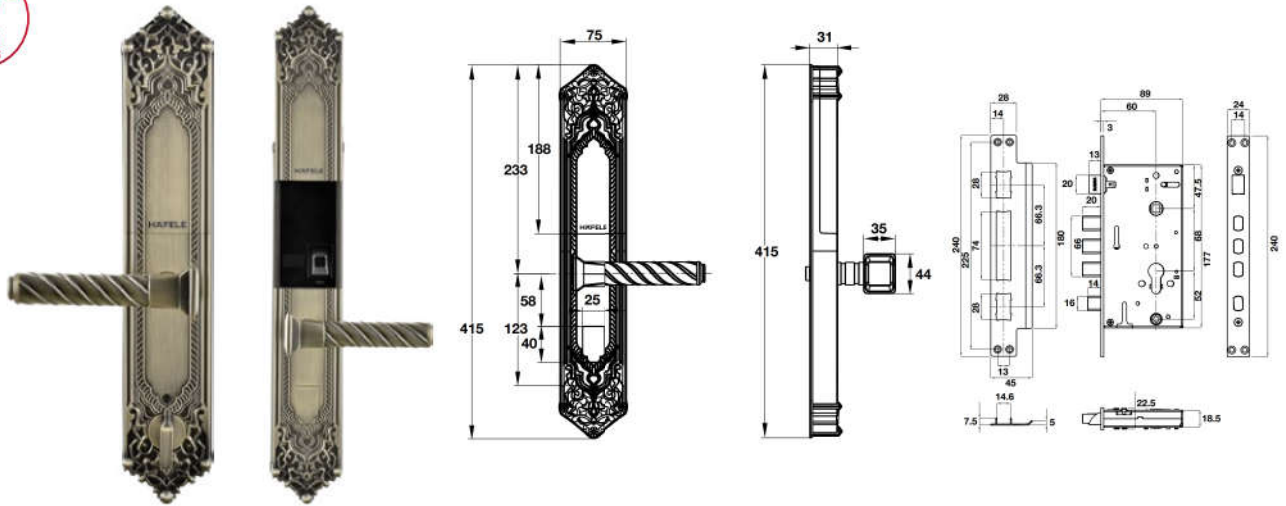

KHÓA
VÂN TAY
FINGERPRINT SERIES

HAFELE

1	2	3
4	5	6
7	8	9
*	0	🏠

EL10K

Vân tay
Finger print

Mã số
Pin Code

Thẻ từ
RFID card

Chìa khóa cơ
Mechanical key