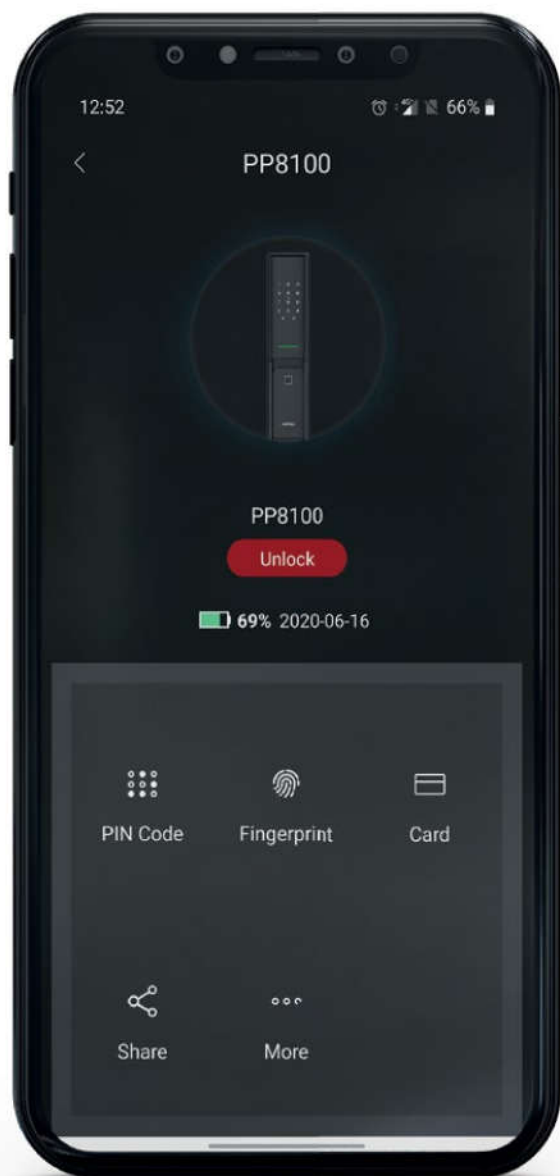

Sử dụng cho dòng khóa: PP9100, DL7100, AL2402B, DL6600, DL6100, DL7000, DL6000, EL7800 Plus.

Lưu ý: Cần sử dụng kèm Häfele Smart Gateway để có thể điều khiển khóa online từ xa trên điện thoại đối với khóa có hỗ trợ sóng Zigbee.

Applicable Lock Models: PP9100, DL7100, AL2402B, DL6600, DL6100, DL7000, DL6000, EL7800 Plus.

Note: To control the lock remotely via your phone, you need to use the Häfele Smart Gateway for locks that support Zigbee.

HÄFELE SMART LOCK

ỨNG DỤNG THÔNG MINH CHO KHÓA
BLUETOOTH 

HÄFELE SMART LOCK
SMART APP FOR BLE LOCKS

Cài đặt và Quản lý người dùng Setup and Manage your Lock

-  **Quản lý mật khẩu, vân tay hoặc thẻ từ người dùng**
PIN Code, Fingerprint or Key Cards
-  **Chia sẻ chìa khóa Bluetooth**
Share Bluetooth Keys with other people
-  **Tùy chọn cấu hình cho khóa**
Configure lock options
-  **Kiểm tra lịch sử truy cập**
Check Access History

Sử dụng cho dòng khóa: PP8100, DL7600, ER5100

KHÓA
NHẬN DIỆN
KHUÔN MẶT
FACE ID SERIES

HAFELE

PP9100

CHỨC NĂNG | MAIN FUNCTIONS

- Quản lý khóa phân quyền chủ nhà và người dùng tăng bảo mật cho thiết bị
- Tích hợp ứng dụng Hafele Smart Living qua sóng Bluetooth
- Hướng dẫn bằng giọng nói Tiếng Anh
- Chức năng chống sao chép mật khẩu bằng cách sử dụng kèm mật mã ảo
- Chức năng riêng tư bên trong nhà
- Chức năng luôn mở khi có khách
- Chức năng cảnh báo trộm
- Âm cảnh báo pin yếu
- Cấp nguồn dự phòng qua cổng USB-C