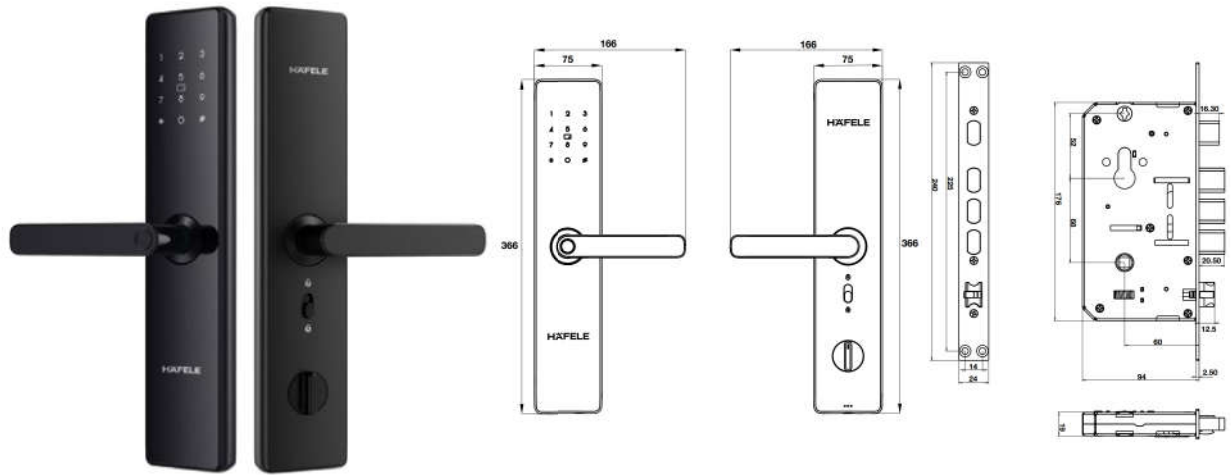

- 2 thẻ từ nhỏ (35 x 25 mm)
- 2 chìa khóa cơ
- 2 tag cards (35 x 25 mm)
- 2 mechanical keys

AL2402B

Vân tay
Finger print

Kết nối App
For App connection

Mã số
Pin Code

Thẻ từ
RFID card

Chìa khóa cơ
Mechanical key