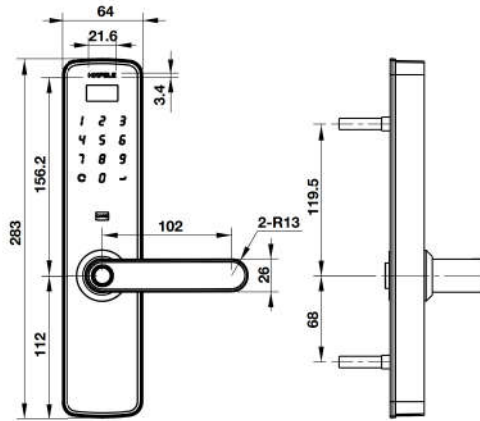

Vân tay
Finger print

Kết nối App
For App connection

Mã số
Pin Code

Thẻ từ
RFID card

Chìa khóa cơ
Mechanical key

CHỨC NĂNG | MAIN FUNCTIONS

- Quản lý bằng mật khẩu quản lý và mật khẩu người dùng
- Chức năng chống sao chép mật khẩu bằng cách sử dụng kèm mật mã ảo
- Chức năng riêng tư (Khóa kép)
- Bảo động phá khóa
- Chức năng chống hack mật khẩu
- Cảnh báo Pin Yếu
- Chức năng chống shock điện
- Chức năng xác thực kép (Chế độ bảo mật)
- Ngôn ngữ hiển thị: Tiếng Anh/ Tiếng Việt

- Manage by Master Password and User Password
- Random security coding function
- Privacy function (Double lock function)
- Burglary alarm function
- Prevent mischief and hacking
- Alarm for battery replacement time.
- Tesla Coil Voltage Shock Prevention
- Double Authentication (Security Mode)
- Languages: English / Vietnamese

ĐẶC TÍNH | SPECIFICATIONS

Khả năng lưu trữ | Memory storage	- Vân tay: 3 Vân tay chủ, 97 Vân tay người dùng - Thẻ từ: 3 thẻ chủ, 47 thẻ người dùng - Mật khẩu: 3 MK chủ, 47 MK người dùng	- Fingerprint: 3 Admin & 97 Users - Key card: 3 Admin & 47 Users - Password: 3 Admin & 47 Users
Kích thước mặt ngoài | Front dimensions	64 x 283 x 26.8 mm (RxCxS)	64 x 283 x 26.8 mm (WxHxD)
Kích thước mặt trong | Back dimensions	64 x 283 x 26.8 mm (RxCxS)	64 x 283 x 26.8 mm (WxHxD)
Vật liệu | Material	Hợp kim nhôm-kẽm, nhựa ABS, sơn phủ kim loại 3 lớp	Al, Zn, PC, ABS, Triple metallic coating treatment
Màu hoàn thiện | Finish	Đen	Black
Nguồn điện | Power source	4 viên Pin AA 1.5V	4pcs 1.5V AA Battery
Nguồn khẩn cấp | Emergency power	Cổng Micro USB	Micro USB port
Nhiệt độ vận hành | Operation temperature	từ -10°C đến +60°C	from -10°C to +60°C

THIẾT KẾ CỬA THÍCH HỢP | DOOR DIMENSIONS

Độ dày cửa | Door thickness	30 - 60 mm	30 - 60 mm
Đổ cửa | Door stile	100 mm	100 mm
Khác | Others	Loại cửa: Cửa gỗ Khoảng cách cửa - khung cửa: ≤ 3 mm	Door type: wood door Door gap: minimum 3 mm

Màu sắc | Color	Mã số | Art.No.
Màu đen | Black	912.05.498

PHỤ KIỆN TỰY CHỌN | OPTIONAL ACCESSORIES

Pin | battery	912.20.992
Thẻ từ lớn | Big card	917.80.739
Bộ điều khiển trung tâm (Dành cho kết nối App) | Gateway HSL-GW02 (For App connection)	985.03.032
Kết nối Zigbee (Dành cho kết nối App) | Module Zigbee (For App connection)	912.05.938

PHỤ KIỆN KÈM THEO | ACCESSORIES INCLUDED

- 2 thẻ từ lớn (85 x 54mm) & 2 thẻ từ nhỏ (45 x 15mm)
- 2 chìa khóa cơ
- 2 big cards (85 x 54 mm) & 2 tag cards (45 x 18 mm)
- 2 mechanical keys