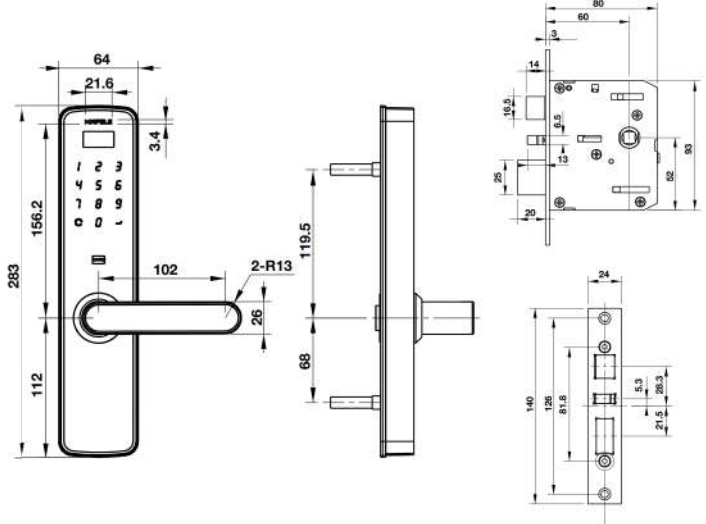

- 2 thẻ từ lớn (85 x 54 mm) & 2 thẻ từ nhỏ (45 x 18 mm)
- 2 big cards (85 x 54 mm) & 2 tag cards (45 x 18 mm)

KHÓA MÃ SỐ, THẺ TỪ

PASSCODE
KEYCARD SERIES

DL7000

Kết nối App
For App connection

Mã số
Pin Code

ĐẶC TÍNH | SPECIFICATIONS

Khả năng lưu trữ Memory storage	Thẻ từ: 3 thẻ chủ, 47 thẻ người dùng Mật khẩu: 3 MK chủ, 47 MK người dùng	Key cards: 3 Admin & 47 Users Password: 3 Master password & 47 User passwords
Kích thước mặt ngoài Front dimensions	64 x 283 x 26.8 mm (RxCxS)	64 x 283 x 26.8 mm (WxHxD)
Kích thước mặt trong Back dimensions	64 x 283 x 26.8 mm (RxCxS)	64 x 283 x 26.8 mm (WxHxD)
Vật liệu Material	Hộp kim nhôm-kẽm, nhựa ABS, sơn phủ kim loại 3 lớp	Al, Zn, PC, ABS, Triple metallic coating treatment
Màu hoàn thiện Finish	Đen	Black
Nguồn điện Power source	4 viên Pin AA 1.5V	4 pcs 1.5V AA Battery
Nguồn khẩn cấp Emergency power	Cổng Micro USB	Micro USB port
Nhiệt độ vận hành Operation temperature	từ -10°C đến +60°C	from -10°C to +60°C