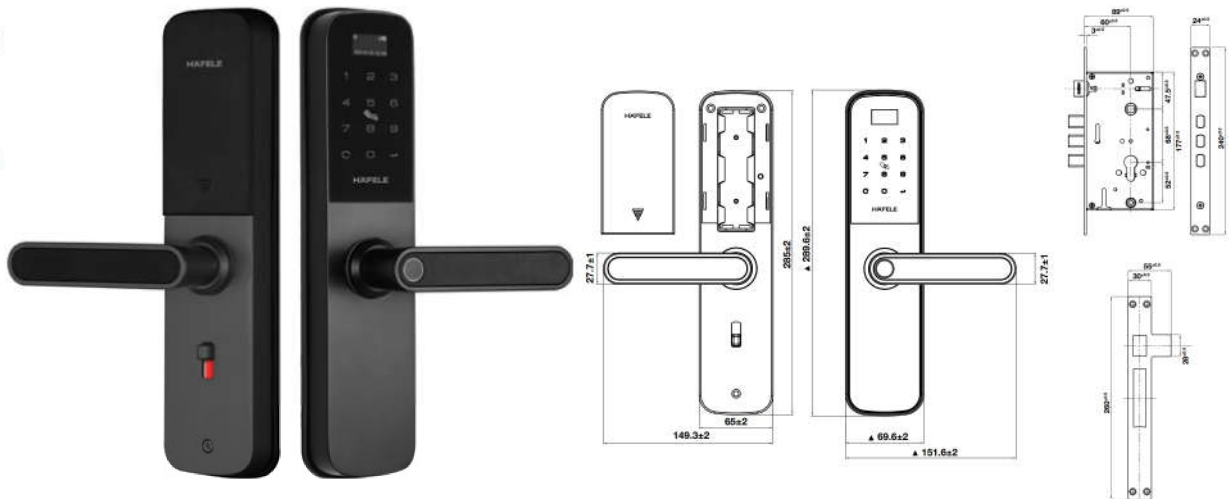

Vân tay
Finger print

Kết nối App
For App connection

Mã số
Pin Code

Thẻ từ
RFID card

Chìa khóa cơ
Mechanical key

CHỨC NĂNG | MAIN FUNCTIONS

- Công nghệ cảm biến vân tay điện dung: Nhận diện vân tay chính xác lên tới 99,99% trong vòng 0.5s
- Đa dạng chức năng mở khóa 5in1: Vân tay, Mã số, Thẻ từ, App (Hafele Smart Living), Chia sẻ đảm bảo sự tiện lợi cho người dùng.
- Xác thực kép: Kết hợp 2 trong 3 chức năng mở khóa (vân tay/mã số/thẻ từ)
- Tích hợp nhiều chức năng khác: Quản lý phân quyền chủ nhà và người dùng, Chống sao chép mật khẩu, Cảnh báo đột nhập, Cảnh báo Pin yếu, Chế độ riêng tư...
- Thân khóa bằng thép không gỉ Inox 304: Chắc chắn, chống ăn mòn cao, bền bỉ với thời gian.
- Thiết kế hiện đại chuẩn Đức: Tô điểm thêm sự sang trọng cho không gian sống của bạn.
- Capacitive Sensor FingerPrint Technology: Accurate fingerprint recognition up to 99.99% within 0.5s
- Diverse unlocking functions 5in1: FingerPrint, Passcode, Card, App (Hafele Smart Living, Mechanical Key)
- Double authentication: Combine 2in3 unlocking functions to establish identity
- Integrates other functions: Lock management by owners and users, anti-expose password, Burglary alarm, Privacy mode, Low battery alarm...
- SUS304 mortise: High corrosion resistance, durable with time.
- Modern design with Germany standard to suite your home.

ĐẶC TÍNH | SPECIFICATIONS

Khả năng lưu trữ | Memory storage	100 vân tay 50 thẻ từ 50 mật khẩu	100 Fingerprints 50 Keycards 50 Passwords
Kích thước mặt ngoài | Front dimensions	70 x 290 x 26 mm (RxCxS)	70 x 290 x 26 mm (WxHxD)
Kích thước mặt trong | Back dimensions	70 x 290 x 26 mm (RxCxS)	70 x 290 x 26 mm (WxHxD)
Vật liệu | Material	Hợp kim nhôm, nhựa ABS	Aluminum Alloy, ABS
Màu hoàn thiện | Finish	Đen	Matte Black
Nguồn điện | Power source	4 viên Pin AA 1.5V	4pcs 1.5V AA Battery
Nguồn điện dự phòng | Backup power supply	Cổng Micro USB	Micro USB port
Nhiệt độ vận hành | Operation temperature	từ -30°C đến +70°C	from -30°C to +70°C

THIẾT KẾ CỬA THÍCH HỢP | DOOR DIMENSIONS

Độ dày cửa | Door thickness	38-60mm	38-60mm
Đổ cửa | Door stile	110mm	110mm
Khác | Others	Tối thiểu 3mm	Minimum 3mm

Màu sắc | Color	Mã số | Art.No.
Màu đen | Black	912.20.582

PHỤ KIỆN TỰY CHỌN | OPTIONAL ACCESSORIES

Pin | battery	912.20.992
Thẻ từ lớn | Big card	917.80.739
Bộ điều khiển trung tâm (Dành cho kết nối App) | Gateway HSL-GW02 (For App connection)	985.03.032

PHỤ KIỆN KÈM THEO | ACCESSORIES INCLUDED

- 2 thẻ từ lớn (85 x 54mm) & 2 thẻ từ nhỏ (35 x 25mm)
- 2 chìa khóa cơ
- 2 big cards (85 x 54 mm) & 2 tag cards (35 x 25 mm)
- 2 mechanical keys