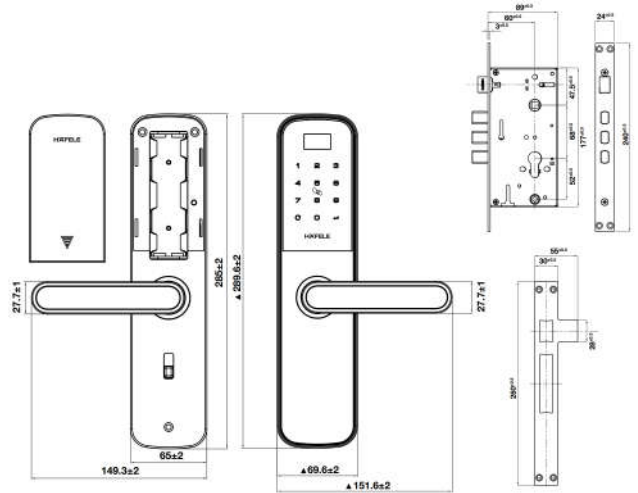

Kết nối App
For App connection

Mã số
Pin Code

Thẻ từ
RFID card

Chìa khóa cơ
Mechanical key

CHỨC NĂNG | MAIN FUNCTIONS

- Đa dạng chức năng mở k hóa 4in1: Mã số, Thẻ từ, App (Hafele Smart Living), Chìa cơ đảm bảo sự tiện lợi cho người dùng.
- Xác thực kép
- Tích hợp nhiều chức năng khác: Quản lý phân quyền chủ nhà và người dùng, Chống sao chép mật khẩu, Cảnh báo đột nhập, Cảnh báo Pin yếu, Chế độ riêng tư...
- Thân khóa bằng thép không gỉ Inox 304: Chắc chắn, chống ăn mòn cao, bền bỉ với thời gian.
- Thiết kế hiện đại chuẩn Đức: Tô điểm thêm sự sang trọng cho không gian sống của bạn.
- Diverse unlocking functions 4in1: Passcode, Card, App (Hafele Smart Living, Mechanical Key)
- Double authentication
- Intergates other functionsL Lock management by owners and users, anti-expose password, Burgary alarm, Privacy mode, Low battery alarm...
- SUS304 mortise: High corrosion resistance, durable with time.
- Modern design with Germany standard to suite your home.

ĐẶC TÍNH | SPECIFICATIONS

Khả năng lưu trữ | Memory storage	50 Thẻ từ 50 Mật khẩu App Hafele Smart Living (Zigbee)	50 Keycards 50 Passwords App Hafele Smart Living (Zigbee)
Kích thước mặt ngoài | Front dimensions	70 x 290 x 26 mm (RxCxS)	70 x 290 x 26 mm (WxHxD)
Kích thước mặt trong | Back dimensions	70 x 290 x 26 mm (RxCxS)	70 x 290 x 26 mm (WxHxD)
Vật liệu | Material	Hợp kim nhôm, nhựa ABS	Aluminum Alloy, ABS
Màu hoàn thiện | Finish	Đen	Matte Black
Nguồn điện | Power source	4 viên Pin AA 1.5V	4 pcs 1.5V AA Battery
Nguồn điện khẩn cấp | Emergency Power	Cổng Micro USB	Micro USB port
Nhiệt độ vận hành | Operation temperature	từ -30°C đến +70°C	from -30°C to +70°C

THIẾT KẾ CỬA THÍCH HỢP | DOOR DIMENSIONS

Độ dày cửa | Door thickness	38-60mm	38-60mm
Đổ cửa | Door stile	110mm	110mm
Khác | Others	- Loại cửa: Cửa gỗ - Kiểu mở cửa: Cửa mở xoay - Khoảng cách cửa - khung cửa: ≤ 3mm	- Door type: Wooden - Opening type door: Swing door - Door gap for wooden door: Min 3m

Màu sắc | Color

Màu đen | Black

Mã số | Art.No.

912.20.581

PHỤ KIỆN TỰY CHỌN | OPTIONAL ACCESSORIES

Pin | battery

912.20.992

Thẻ từ lớn | Big card

917.80.739

Bộ điều khiển trung tâm (Dành cho kết nối App) | Gateway HSL-GW02 (For App connection)

985.03.032

PHỤ KIỆN KÈM THEO | ACCESSORIES INCLUDED

- 2 thẻ từ lớn (85 x 54mm) & 2 thẻ từ nhỏ (35 x 25mm)
- 2 chìa khóa cơ
- 2 big cards (85 x 54 mm) & 2 tag cards (35 x 25 mm)
- 2 mechanical keys