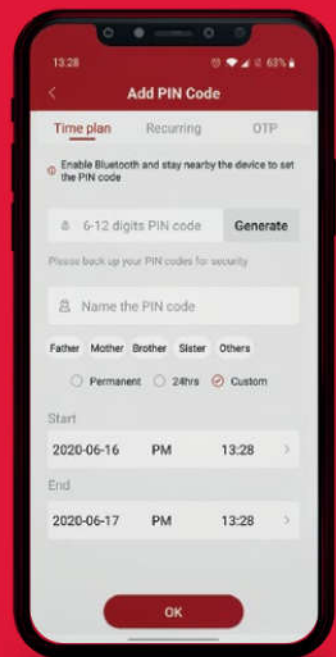

Applicable Lock Models: PP9100, DL7100, AL2402B, DL6600, DL6100, DL7000, DL6000, EL7800 Plus.

Note: To control the lock remotely via your phone, you need to use the Häfele Smart Gateway for locks that support Zigbee.

HÄFELE SMART LOCK

ỨNG DỤNG THÔNG MINH CHO KHÓA
BLUETOOTH 

HÄFELE SMART LOCK
SMART APP FOR BLE LOCKS

Cài đặt và Quản lý người dùng Setup and Manage your Lock

-  **Quản lý mật khẩu, vân tay hoặc thẻ từ người dùng**
PIN Code, Fingerprint or Key Cards
-  **Chia sẻ chìa khóa Bluetooth**
Share Bluetooth Keys with other people
-  **Tùy chọn cấu hình cho khóa**
Configure lock options
-  **Kiểm tra lịch sử truy cập**
Check Access History

Tạo mật khẩu thông minh Create Smart Pin Codes

-  **Dễ dàng tạo hoặc xóa mật khẩu**
Easily create or delete PIN codes
-  **Thời hạn mật khẩu vĩnh viễn hoặc có thời hạn**
Permanent or limited validity
-  **Mật khẩu định kỳ**
Recurring validity
-  **Mật khẩu một lần**
One time Password (OTP)

Sử dụng cho dòng khóa: PP8100, DL7600, ER5100

KHÓA
NHẬN DIỆN
KHUÔN MẶT
FACE ID SERIES

HAFELE

PP9100

CHỨC NĂNG | MAIN FUNCTIONS

- Quản lý khóa phân quyền chủ nhà và người dùng tăng bảo mật cho thiết bị
- Tích hợp ứng dụng Hafele Smart Living qua sóng Bluetooth
- Hướng dẫn bằng giọng nói Tiếng Anh
- Chức năng chống sao chép mật khẩu bằng cách sử dụng kèm mật mã ảo
- Chức năng riêng tư bên trong nhà
- Chức năng luôn mở khi có khách
- Chức năng cảnh báo trộm
- Âm cảnh báo pin yếu
- Cấp nguồn dự phòng qua cổng USB-C