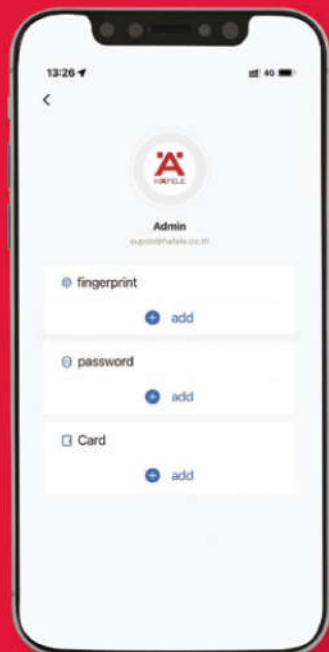

Chia sẻ quyền quản lý khóa cho người khác

Share Lock Management Rights with Others: You can share lock management rights with others.

Quản lý khách lưu trú có thời hạn trên APP

Temporary Guest Management on the APP

Đăng ký/xóa mật khẩu thông minh cho khách lưu trú có thời hạn từ xa trên APP

Register/Delete Temporary Smart Passwords for Guests: You can register or delete temporary smart passwords for guests remotely.

Sử dụng cho dòng khóa: PP9100, DL7100, AL2402B, DL6600, DL6100, DL7000, DL6000, EL7800 Plus.

Lưu ý: Cần sử dụng kèm Häfele Smart Gateway để có thể điều khiển khóa online từ xa trên điện thoại đối với khóa có hỗ trợ sóng Zigbee.

Applicable Lock Models: PP9100, DL7100, AL2402B, DL6600, DL6100, DL7000, DL6000, EL7800 Plus.

Note: To control the lock remotely via your phone, you need to use the Häfele Smart Gateway for locks that support Zigbee.