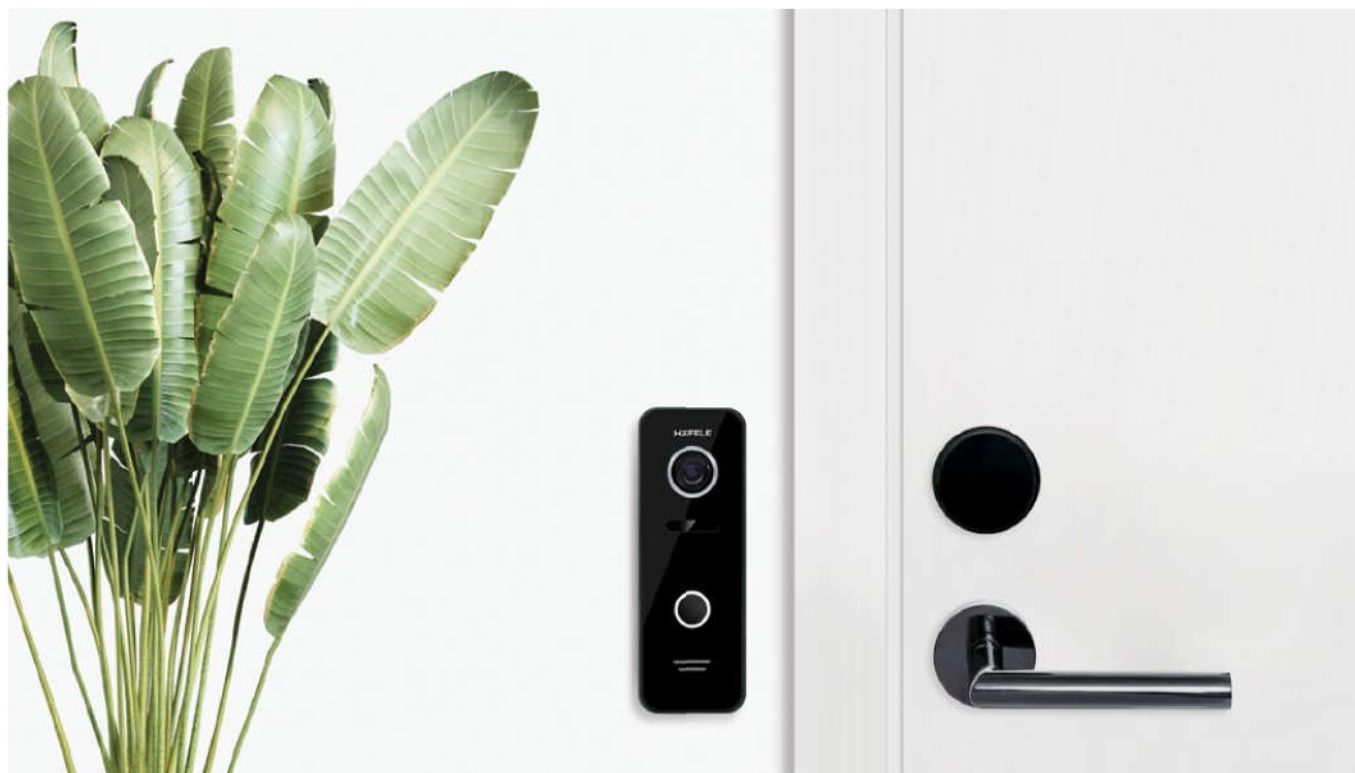

CHUÔNG CỬA MÀN HÌNH
VIDEOPHONE

SVD-700HD

- > Camera chuông cửa gắn bên ngoài, hỗ trợ quan sát và đàm thoại với chủ nhà thông qua màn hình bên trong nhà
- > Tiêu chuẩn kháng bụi & nước IP66.
- > Cảm biến phát hiện chuyển động kết hợp ghi hình tự động.
- > Camera chất lượng cao 1080P
- > Góc nhìn rộng
- > Điều khiển các dòng khóa Häfele từ màn hình
- > External doorbell camera, support observation and conversation with homeowners through the screen inside the house.
- > Ingress Protection IP66.
- > Motion detection sensor combining automatic recording.
- > 1080P High Resolution Camera.
- > Wide Viewing Angle
- > Häfele Lock Control From Screen