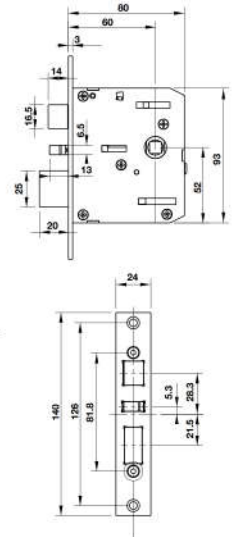

Vân tay
Finger print

Kết nối App
For App connection

Mã số
Pin Code

Thẻ từ
RFID card

Chìa khóa cơ
Mechanical key

CHỨC NĂNG | MAIN FUNCTIONS

- Quản lý bằng mật khẩu quản lý và mật khẩu người dùng
- Chức năng chống sao chép mật khẩu bằng cách sử dụng kèm mật mã ảo
- Chức năng riêng tư (Khóa kép)
- Bảo động phá khóa
- Chức năng chống hack mật khẩu
- Cảnh báo Pin Yếu
- Chức năng chống shock điện
- Chức năng xác thực kép (Chế độ bảo mật)
- Ngôn ngữ hiển thị: Tiếng Anh/ Tiếng Việt

- Manage by Master Password and User Password
- Random security coding function
- Privacy function (Double lock function)
- Burglary alarm function
- Prevent mischief and hacking
- Alarm for battery replacement time.
- Tesla Coil Voltage Shock Prevention
- Double Authentication (Security Mode)
- Languages: English / Vietnamese

ĐẶC TÍNH | SPECIFICATIONS

Khả năng lưu trữ | Memory storage	- Vân tay: 3 Vân tay chủ, 97 Vân tay người dùng - Thẻ từ: 3 thẻ chủ, 47 thẻ người dùng - Mật khẩu: 3 MK chủ, 47 MK người dùng	- Fingerprint: 3 Admin & 97 Users - Key card: 3 Admin & 47 Users - Password: 3 Admin & 47 Users
Kích thước mặt ngoài | Front dimensions	64 x 283 x 26.8 mm (RxCxS)	64 x 283 x 26.8 mm (WxHxD)
Kích thước mặt trong | Back dimensions	64 x 283 x 26.8 mm (RxCxS)	64 x 283 x 26.8 mm (WxHxD)
Vật liệu | Material	Hợp kim nhôm-kẽm, nhựa ABS, sơn phủ kim loại 3 lớp	Al, Zn, PC, ABS, Triple metallic coating treatment
Màu hoàn thiện | Finish	Đen	Black
Nguồn điện | Power source	4 viên Pin AA 1.5V	4pcs 1.5V AA Battery
Nguồn khẩn cấp | Emergency power	Cổng Micro USB	Micro USB port
Nhiệt độ vận hành | Operation temperature	từ -10°C đến +60°C	from -10°C to +60°C

THIẾT KẾ CỬA THÍCH HỢP | DOOR DIMENSIONS

Độ dày cửa | Door thickness	30 - 60 mm	30 - 60 mm
Đổ cửa | Door stile	100 mm	100 mm
Khác | Others	Loại cửa: Cửa gỗ Khoảng cách cửa - khung cửa: ≤ 3 mm	Door type: wood door Door gap: minimum 3 mm

Màu sắc | Color	Mã số | Art.No.
Màu đen | Black	912.05.498

PHỤ KIỆN TỰY CHỌN | OPTIONAL ACCESSORIES

Pin | battery	912.20.992
Thẻ từ lớn | Big card	917.80.739
Bộ điều khiển trung tâm (Dành cho kết nối App) | Gateway HSL-GW02 (For App connection)	985.03.032
Kết nối Zigbee (Dành cho kết nối App) | Module Zigbee (For App connection)	912.05.938

PHỤ KIỆN KÈM THEO | ACCESSORIES INCLUDED

- 2 thẻ từ lớn (85 x 54mm) & 2 thẻ từ nhỏ (45 x 15mm)
- 2 chìa khóa cơ
- 2 big cards (85 x 54 mm) & 2 tag cards (45 x 18 mm)
- 2 mechanical keys