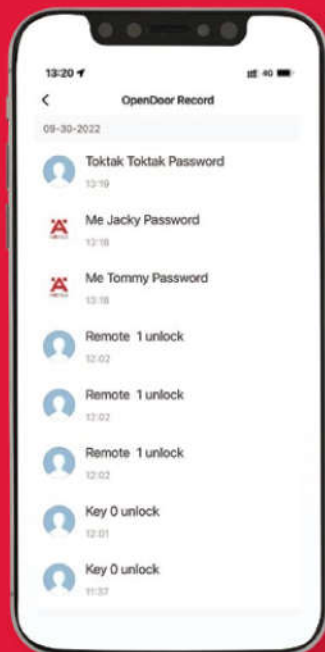

Chia sẻ quyền quản lý khóa cho người khác

Share Lock Management Rights with Others: You can share lock management rights with others.

Quản lý khách lưu trú có thời hạn trên APP

Temporary Guest Management on the APP

Đăng ký/xóa mật khẩu thông minh cho khách lưu trú có thời hạn từ xa trên APP

Register/Delete Temporary Smart Passwords for Guests: You can register or delete temporary smart passwords for guests remotely.

Sử dụng cho dòng khóa: PP9100, DL7100, AL2402B, DL6600, DL6100, DL7000, DL6000, EL7800 Plus.

Lưu ý: Cần sử dụng kèm Häfele Smart Gateway để có thể điều khiển khóa online từ xa trên điện thoại đối với khóa có hỗ trợ sóng Zigbee.

Applicable Lock Models: PP9100, DL7100, AL2402B, DL6600, DL6100, DL7000, DL6000, EL7800 Plus.

Note: To control the lock remotely via your phone, you need to use the Häfele Smart Gateway for locks that support Zigbee.