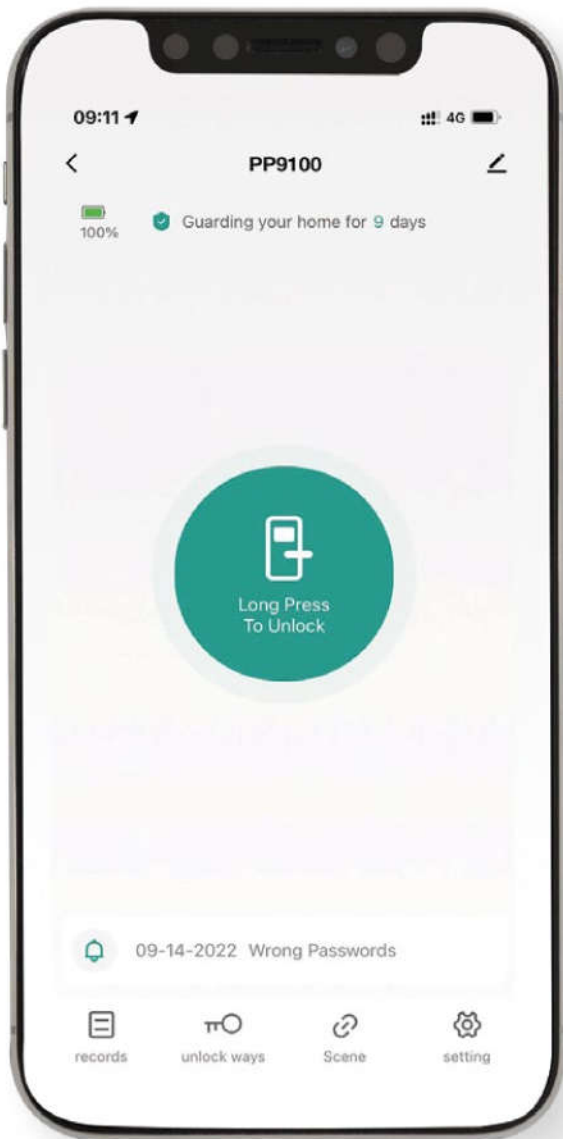

Giúp bạn ẩn đi mật mã chính xác của mình bằng cách nhập các số ngẫu nhiên trước và sau mật mã chính.

Allows you to hide your password by entering a random number before and after it.

KIỂM ĐỊNH NGHIÊM NGẶT RIGOROUS TESTING

Khóa điện tử Häfele vượt qua kiểm định 200.000 lần đóng mở trước khi được đưa ra thị trường.

Häfele's electronic locks pass a 200,000 time cycle test before being launched into the market.

HÄFELE SMART LIVING

ỨNG DỤNG THÔNG MINH CHO
NGÔI NHÀ YÊU THƯƠNG

HÄFELE SMART LIVING SMART HOME SOLUTION APPLICATION

Quản lý/giám sát khóa cửa từ xa online trên APP

Remote Lock Management/Monitoring on the APP

Mở khóa từ xa

Remote Unlocking: The app allows you to unlock the door remotely.

Giám sát trạng thái đóng mở khóa từ xa

Remote Lock/Unlock Status Monitoring: You can monitor the lock status remotely.

Kiểm tra lịch sử truy cập từ xa

Remote Access History Checking: You can check the access history remotely.