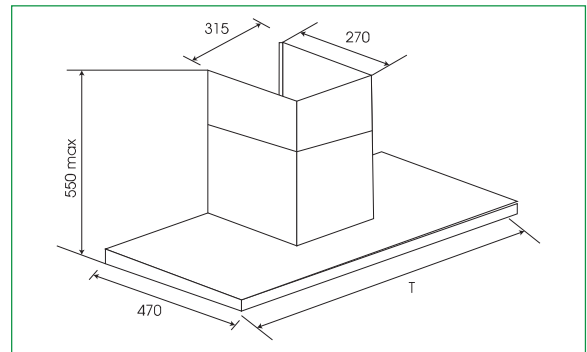

MÃ HÀNG

KÍCH THƯỚC

ĐƠN GIÁ

GHTT-700

700

13.525.000

GHTT-900

900

14.025.000

THÔNG TIN SẢN PHẨM

- Loại: Hút mùi chữ T, Kính cường lực KT 700 và 900
- Vòi ống khói 500 mm độ dày 0.5mm
- Bộ lọc: bộ lọc nhôm 5 lớp
- Công suất 1200m³/h
- Nút chạm cảm biến tay 3 tốc độ
- Đèn Led 2*1.5W, 2 bộ lọc than hoạt tính
- Tủ kim loại

THÔNG SỐ KỸ THUẬT

- Động cơ tự điện: 200W
- Điện áp 220/240V, 50Hz/60Hz
- Độ ồn dưới 58Db
- Kích thước sản phẩm:
  - ★ 700: 700*470*550 mm
  - ★ 900: 900*470*550mm