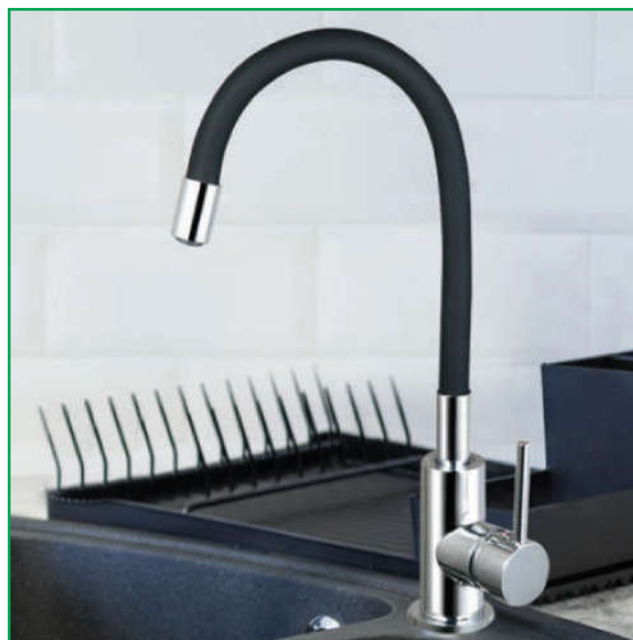

MÀU SẮC

MÃ HÀNG	CHẤT LIỆU	MÀU SẮC	ĐƠN GIÁ VND
GFS304 - 03W	Inox SUS304, thân đá	Màu trắng	2,795,000
GFS304 - 03B		Màu đen	2,795,000