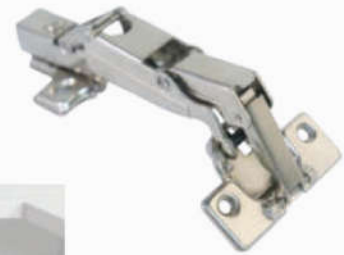

GD100-1
(thẳng)

GD100-2
(cong 1/2)

GD100-3
(đợt)

- Mã Hàng: **GHC.01 - 02 - 03**
- Chất Liệu: thép
- Tháo lắp thường
- Đơn giá: 15.500/1 cái

GHC-01
(thẳng)

GHC-02
(cong 1/2)

GHC-03
(đợt)

- Mã Hàng: **L170.1 - 2**
- Chất Liệu: thép
- Pitong đồng
- Tháo lắp thường
- Đơn giá: 95.000/1 cái