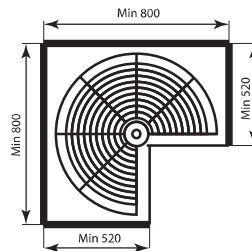

TỦ ĐỒ KHÔ NAN DỆT INOX 304

MÃ HÀNG	KÍCH THƯỚC LỖ R*S*C (mm)	KHOANG TỦ T (mm)	SỐ TẦNG	CHẤT LIỆU	ĐVT	ĐƠN GIÁ VND
GC304 - 245	414*500*H(600-750)	450	2 Tầng	Inox SUS304 , Nan dệt Cánh mở	Bộ	4.000.000
GC304 - 260	564*500*H(600-750)	600	2 Tầng		Bộ	4.550.000
GC304 - 445	414*500*H(1150-1450)	450	4 Tầng		Bộ	9.225.000
GC304 - 460	564*500*H(1150-1450)	600	4 Tầng		Bộ	11.625.000
GC304 - 645	414*500*H(1650-1950)	450	6 Tầng		Bộ	11.250.000
GC304 - 660	564*500*H(1650-1950)	600	6 Tầng		Bộ	12.500.000

KỆ GÓC LIÊN HOÀN NAN DỆT INOX 304

MÃ HÀNG	KÍCH THƯỚC LỖ R*S*C (mm)	KHOANG TỬ T (mm)	SỐ TẦNG	CHẤT LIỆU	ĐVT	ĐƠN GIÁ VNĐ
GC304 - 90L (Mở Trái)	(864-964)*500*525	900-1000	2 Tầng	Inox SUS304 có khay hứng nước	Bộ	11.875.000
GC304 - 90R (Mở Phải)	(864-964)*500*525	900-1000	2 Tầng		Bộ	11.875.000

GR304-180

GV304-180

MÂM XOAY GÓC 180 INOX 304

MÃ HÀNG	KÍCH THƯỚC LỖ R*S*C (mm)	KHOANG TỬ T (mm)	SỐ TẦNG	CHẤT LIỆU	ĐVT	ĐƠN GIÁ VNĐ
GR304 - 180A	710*780*710	800	2 Tầng	Inox SUS304 Nan tròn	Bộ	3.010.000
GR304 - 180B	610*680*710	700	2 Tầng		Bộ	2.780.000
GV304 - 180A	710*780*710	800	2 Tầng	Inox SUS304 Nan dẹt	Bộ	3.268.000
GV304 - 180B	610*680*710	700	2 Tầng		Bộ	3.038.000

GR304-270

GV304-270

MÂM XOAY GÓC 270 INOX 304

MÃ HÀNG	KÍCH THƯỚC LD R*S*C (mm)	KHOANG TỬ T (mm)	SỐ TẦNG	CHẤT LIỆU	ĐVT	ĐƠN GIÁ VND
GR304 - 270A	710*780*710	800	2 Tầng	Inox SUS304 Nan tròn	Bộ	3.152.000
GR304 - 270B	610*680*710	700	2 Tầng		Bộ	3.075.000
GV304 - 270A	710*780*710	800	2 Tầng	Inox SUS304 Nan dẹt	Bộ	3.678.000
GV304 - 270B	610*680*710	700	2 Tầng		Bộ	3.600.000