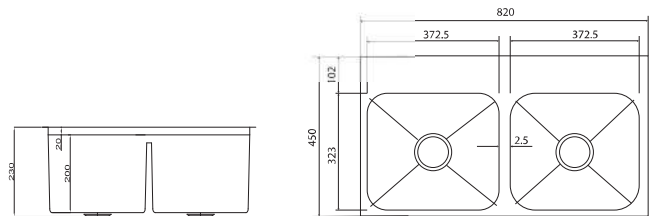

CHẬU 2 HỒ INOX KT 82*45

- Chất liệu/màu sắc: Inox SUS304/inox mờ
- Chế tạo khuôn ép nguyên tấm 100%
- Bộ lọc rác inox SUS304, Xi phong nhựa PP cao cấp.
- Không tiếp xúc trực tiếp với axit.
- Kiểu lắp: dương
- Bảo hành 24 tháng

MÃ HÀNG ITEM	KÍCH THƯỚC mm		ĐỘ DÀY mm	ĐƠN GIÁ VND
	SẢN PHẨM	CẮT ĐÁ		
GS304 - 8245CC	820*450*230	770*400	1 + 3 mm	8.660.000
GS304 - 8245E1	820*450*230	770*400	0,8 + 2 mm	5.220.000

CHẬU 2 HỒ INOX KT 82*45

- Chất liệu/màu sắc: Inox SUS304/inox mờ
- Chế tạo khuôn ép nguyên tấm 100%
- Bộ lọc rác inox SUS304, Xi phong nhựa PP cao cấp.
- Không tiếp xúc trực tiếp với axit.
- Kiểu lắp: dương
- Bảo hành 24 tháng