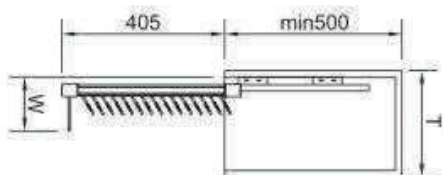

Tính năng sản phẩm:

- Ray âm giảm chấn giúp chuyển động êm ái nhẹ nhàng
- Dùng để treo cavat thắt lưng.
- Màu sắc sang trọng, không bám bụi
- Bảo hành 24 tháng.