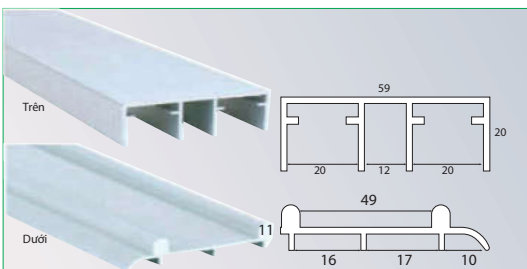

TÊN SẢN PHẨM	MÃ HÀNG	ĐVT	ĐƠN GIÁ
Ray lùa giảm chấn	SR - 02SF	md/trên dưới	399.000