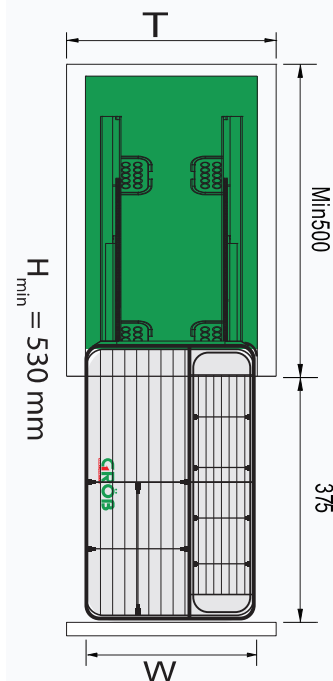

KỆ ĐỰNG GIA VỊ NAN DỆT INOX 304

MÃ HÀNG	KÍCH THƯỚC LỖ R*S*C (mm)	KHOANG TỬ T (mm)	CHẤT LIỆU	ĐVT	ĐƠN GIÁ VND
GC304-20B	165*500*530	200	Inox SUS304 Nan dệt	Bộ	2.833.000
GC304-25B	215*500*530	250		Bộ	3.203.000
GC304-30B	265*500*530	300		Bộ	3.203.000
GC304-35B	315*500*530	350		Bộ	3.280.000
GC304-40B	365*500*530	400		Bộ	3.485.000