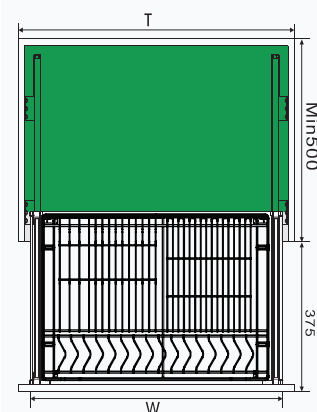

GIÁ BÁT CỐ ĐỊNH HỢP KIM SƠN NANO

MÃ HÀNG	KÍCH THƯỚC LỖ R*S*C (mm)	KHOANG TỬ T (mm)	SỐ TẦNG	CHẤT LIỆU	ĐVT	ĐƠN GIÁ VNĐ
GP - H160	565*280*650	600	2 Tầng	Hộp Kim Sơn NANO	Bộ	1.970.000
GP - H170	665*280*650	700	2 Tầng		Bộ	2.050.000
GP - H180	765*280*650	800	2 Tầng		Bộ	2.120.000
GP - H190	865*280*650	900	2 Tầng		Bộ	2.255.000

GIÁ BÁT NÂNG HẠ HỢP KIM SƠN NANO

MÃ HÀNG	KÍCH THƯỚC LỖ R*S*C (mm)	KHOANG TỬ T (mm)	SỐ TẦNG	CHẤT LIỆU	ĐVT	ĐƠN GIÁ VND
GP - 160	565*280*650	600	2 Tầng	Hộp Kim Sơn NANO	Bộ	7.955.000
GP - 170	665*280*650	700	2 Tầng		Bộ	8.106.000
GP - 180	765*280*650	800	2 Tầng		Bộ	8.404.000
GP - 190	865*280*650	900	2 Tầng		Bộ	8.706.000

PHỤ KIỆN TỦ BẾP

INOX SUS304

KỆ ĐỰNG XOONG NỒI NAN TRÒN INOX 304

MÃ HÀNG	KÍCH THƯỚC LỘ R*S*C (mm)	KHOANG TỬ T (mm)	CHẤT LIỆU	ĐVT	ĐƠN GIÁ VNĐ
CS304-61	564*500*250	600	Inox SUS304 Nan tròn	Bộ	2.563.000
CS304-71	664*500*250	700		Bộ	2.653.000
CS304-75	714*500*250	750		Bộ	2.718.000
CS304-81	764*500*250	800		Bộ	2.793.000
CS304-91	864*500*250	900		Bộ	2.845.000

KỆ ĐỰNG BÁT ĐĨA ĐA NĂNG NAN TRÒN INOX 304

MÃ HÀNG	KÍCH THƯỚC LỘ R*S*C (mm)	KHOANG TỬ T (mm)	CHẤT LIỆU	ĐVT	ĐƠN GIÁ VNĐ
CR304-61	564*500*250	600	Inox SUS304, nan tròn	Bộ	2.743.000
CR304-71	664*500*250	700		Bộ	2.833.000
CR304-75	714*500*250	750		Bộ	2.833.000
CR304-81	764*500*250	800		Bộ	2.923.000
CR304-91	864*500*250	900		Bộ	3.025.000