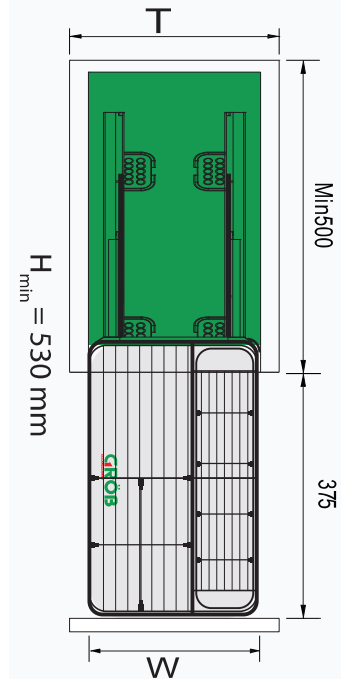

KỆ ĐỰNG GIA VỊ NAN TRÒN INOX 304

MÃ HÀNG	KÍCH THƯỚC LỘ R*S*C (mm)	KHOANG TỬ T (mm)	CHẤT LIỆU	ĐVT	ĐƠN GIÁ VND
CS304-30B	265*500*530	300	Inox SUS304 Nan tròn	Bộ	3.025.000
CS304-35B	315*500*530	350		Bộ	3.153.000
CS304-40B	365*500*530	400		Bộ	3.293.000