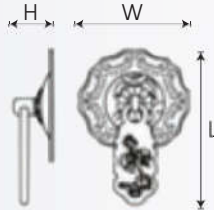

- Mã Hàng: **GH - BC**
- Màu Sắc: Đồng
- Chất Liệu: Hợp Kim
- Đơn vị tính mm

C	L	W	H	Đơn giá
64	95	55	15	151.000