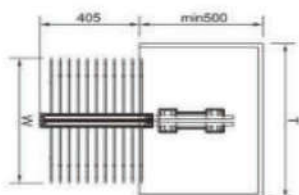

KỆ VẮT QUẦN ÁO TREO ĐỈNH

- Màu sắc: Màu vàng gold
- Chất liệu: Hợp kim nhôm
- Đơn vị tính: 1 bộ
- Quy cách đóng gói: 1 bộ/thùng

MÃ HÀNG	KÍCH THƯỚC SP W*D*H - R*S*C	KHOANG TỬ T (mm)	ĐƠN GIÁ VNĐ
GA - 8	360*460*150	>400	2.025.000

Tính năng sản phẩm:

- Ray âm giảm chấn giúp chuyển động êm ái nhẹ nhàng
- Dùng để đựng treo quần áo
- Màu sắc sang trọng, không bám bụi
- Bảo hành 24 tháng.

KỆ VẮT QUẦN ÁO TREO ĐỈNH

- Màu sắc: Màu vàng gold
- Chất liệu: Hợp kim nhôm
- Đơn vị tính: 1 bộ
- Quy cách đóng gói: 1 bộ/thùng

MÃ HÀNG	KÍCH THƯỚC SP W*D*H - R*S*C	KHOANG TỬ T (mm)	ĐƠN GIÁ VNĐ
GA - 8.2	620*460*150	700	2.563.000

Tính năng sản phẩm:

- Ray âm giảm chấn giúp chuyển động êm ái nhẹ nhàng
- Dùng để treo quần áo
- Màu sắc sang trọng, không bám bụi
- Bảo hành 24 tháng.