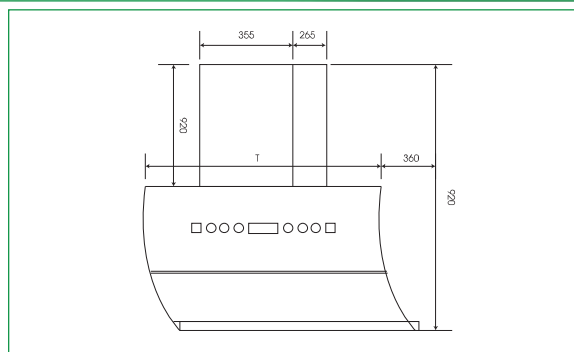

MÃ HÀNG

KÍCH THƯỚC

ĐƠN GIÁ

GHA-L1700

700

11.170.000

GHA-L1900

900

11.975.000

THÔNG TIN SẢN PHẨM

- Loại: Hút mùi cảm ứng mở, Kính cường lực KT 700 và 900
- Vòi ống khói 500 mm độ dày 0.5mm
- Bộ lọc: bộ lọc nhôm 5 lớp
- Công suất 1100m3/h
- Nút chạm cảm biến tay 3 tốc độ
- Đèn Led 2*1.5W, 2 bộ lọc than hoạt tính
- Tủ kim loại

THÔNG SỐ KỸ THUẬT

- Động cơ tự điện: 200W
- Điện áp 220/240V, 50Hz/60Hz
- Độ ồn dưới 58Db
- Kích thước sản phẩm:
  - ★ 700: 700*360*590 mm
  - ★ 900: 900*360*590mm