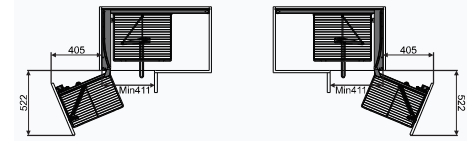

TỦ ĐỒ KHÔ CÁCH MỞ NAN DỆT

MÃ HÀNG	KÍCH THƯỚC LỖ R*S*C (mm)	KHOANG TỦ T (mm)	SỐ TẦNG	CHẤT LIỆU	ĐVT	ĐƠN GIÁ VNĐ
GM - 445	414*500*H(1150-1450)	450	4 Tầng	Thép mạ crom	Bộ	9.225.000
GM - 460	564*500*H(1150-1450)	600	4 Tầng		Bộ	10.868.000
GM - 645	414*500*H(1650-1950)	450	6 Tầng		Bộ	10.975.000
GM - 660	564*500*H(1650-1950)	600	6 Tầng		Bộ	12.725.000

TỦ ĐỒ KHÔ CÁCH KÉO NAN SỢI

MÃ HÀNG	KÍCH THƯỚC LỖ R*S*C (mm)	KHOANG TỦ T (mm)	SỐ TẦNG	CHẤT LIỆU	ĐVT	ĐƠN GIÁ VNĐ
UB - 440S	350*480*(1150-1450)	400	4 Tầng	Inox mạ crom	Bộ	8.023.000
UB - 640S	350*480*(1650-1950)	400	6 Tầng		Bộ	8.950.000

TỦ ĐỒ KHÔ CÁCH KÉO NAN DỆT ĐÁY MELAMIN

MÃ HÀNG	KÍCH THƯỚC LỖ R*S*C (mm)	KHOANG TỦ T (mm)	SỐ TẦNG	CHẤT LIỆU	ĐVT	ĐƠN GIÁ VNĐ
GM - 440	350*480*(1150-1450)	400	4 Tầng	Thép mạ crom	Bộ	10.093.000
GM - 640	350*480*(1650-1950)	400	6 Tầng		Bộ	11.128.000

KỆ GÓC XOAY LIÊN HOÀN ÂM TỬ

MÃ HÀNG	KÍCH THƯỚC LỖ R*S*C (mm)	KHOANG TỬ T (mm)	SỐ TẦNG	CHẤT LIỆU	ĐVT	ĐƠN GIÁ VNĐ
GM - 90A	864-964*530*525	900-1000	2 Tầng	Thép mạ Crom	Bộ	9.445.000

Mở trái

Mở Phải

KỆ GÓC LIÊN HOÀN NAN SỢI INOX 201