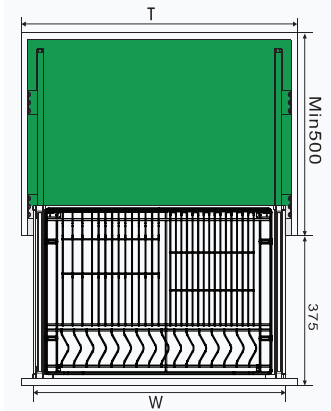

GIÁ BÁT NÂNG HẠ HỢP KIM SƠN NANO

MÃ HÀNG	KÍCH THƯỚC LỖ R*S*C (mm)	KHOANG TỬ T (mm)	SỐ TẦNG	CHẤT LIỆU	ĐVT	ĐƠN GIÁ VND
GP - 160	565*280*650	600	2 Tầng	Hộp Kim Sơn NANO	Bộ	7.955.000
GP - 170	665*280*650	700	2 Tầng		Bộ	8.106.000
GP - 180	765*280*650	800	2 Tầng		Bộ	8.404.000
GP - 190	865*280*650	900	2 Tầng		Bộ	8.706.000

PHỤ KIỆN TỦ BẾP

INOX SUS304

KỆ ĐỰNG XOONG NỒI NAN TRÒN INOX 304

MÃ HÀNG	KÍCH THƯỚC LỘ R*S*C (mm)	KHOANG TỬ T (mm)	CHẤT LIỆU	ĐVT	ĐƠN GIÁ VNĐ
CS304-61	564*500*250	600	Inox SUS304 Nan tròn	Bộ	2.563.000
CS304-71	664*500*250	700		Bộ	2.653.000
CS304-75	714*500*250	750		Bộ	2.718.000
CS304-81	764*500*250	800		Bộ	2.793.000
CS304-91	864*500*250	900		Bộ	2.845.000

KỆ ĐỰNG BÁT ĐĨA ĐA NĂNG NAN TRÒN INOX 304

MÃ HÀNG	KÍCH THƯỚC LỘ R*S*C (mm)	KHOANG TỬ T (mm)	CHẤT LIỆU	ĐVT	ĐƠN GIÁ VNĐ
CR304-61	564*500*250	600	Inox SUS304, nan tròn	Bộ	2.743.000
CR304-71	664*500*250	700		Bộ	2.833.000
CR304-75	714*500*250	750		Bộ	2.833.000
CR304-81	764*500*250	800		Bộ	2.923.000
CR304-91	864*500*250	900		Bộ	3.025.000

KỆ ĐỰNG XOONG NỒI NAN DỆT INOX 304

MÃ HÀNG	KÍCH THƯỚC LỖ R*S*C (mm)	KHOANG TỬ T (mm)	CHẤT LIỆU	ĐVT	ĐƠN GIÁ VNĐ
GB304-60	564*500*250	600	Inox SUS304, nan dệt	Bộ	3.203.000
GB304-70	664*500*250	700		Bộ	3.333.000
GB304-75	714*500*250	750		Bộ	3.460.000
GB304-80	764*500*250	800		Bộ	3.460.000
GB304-90	864*500*250	900		Bộ	3.625.000