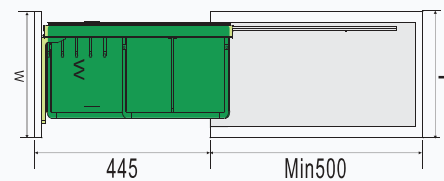

★ **Kích thước sản phẩm: W198*D469*H427 mm**

★ **Kích thước lắp đặt: W250*D500*H500 mm**

★ **Đơn giá: 3.353.000 VNĐ**

★ **MÃ HÀNG: GHA - 40**

★ **Thông tin sản phẩm**

- ◆ Màu sắc: Màu inox mờ, khung sơn tĩnh điện.
- ◆ Chất liệu: Inox Hộp, nhựa cao cấp.
- ◆ Ray bi giảm chấn
- ◆ Bảo hành sản phẩm 24 tháng