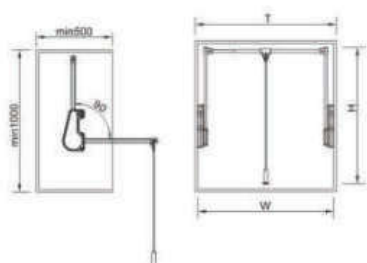

Tính năng sản phẩm:

- Ray âm giảm chấn giúp chuyển động êm ái nhẹ nhàng
- Dùng để treo đồ.
- Màu sắc sang trọng, không bám bụi
- Bảo hành 24 tháng.