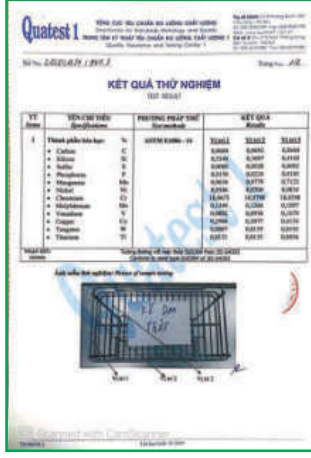

Mục Lục

◆ TỦ ĐIỆN, NÂNG HẠ ĐIỆN	7 - 11
◆ PHỤ KIỆN TỦ BẾP INOX SUS304 NAN DỆT ĐÁY MELAMIN	12 - 16
◆ PHỤ KIỆN TỦ BẾP INOX SUS304 NAN OVAL	17 - 24
◆ PHỤ KIỆN TỦ BẾP HỢP KIM SƠN NANO	25 - 33
◆ PHỤ KIỆN TỦ BẾP INOX SUS304	34 - 51
◆ PHỤ KIỆN TỦ BẾP INOX HỘP	52 - 63
◆ PHỤ KIỆN TỦ BẾP INOX MẠ CROM	64 - 81
◆ KỆ ĐỰNG CHẤT TẨY RỬA	82 - 86
◆ THÙNG ĐỰNG GẠO	87 - 94
◆ THÙNG ĐỰNG RÁC	95 - 99
◆ KHAY CHIA THÌA Dĩa, GIÁ TREO NGOÀI	100 - 104
◆ PHỤ KIỆN TỦ ÁO	105 - 116
◆ RAY TRƯỢT BẢN LỀ	117 - 127
◆ PHỤ KIỆN NGÀNH MỘC KHÁC	128 - 130
◆ TAY NẮM TỦ	131 - 138
◆ BẾP ĐIỆN - BẾP TỪ	139 - 148
◆ MÁY HÚT MÙI	149 - 156
◆ CHẬU RỬA	157 - 173
◆ VÒI RỬA BÁT	174 - 179