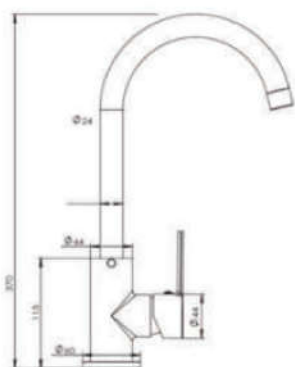

MÀU SẮC

MÃ HÀNG	CHẤT LIỆU	MÀU SẮC	ĐƠN GIÁ VND
GFS304 - 03W	Inox SUS304, thân đá	Màu trắng	2,795,000
GFS304 - 03B		Màu đen	2,795,000