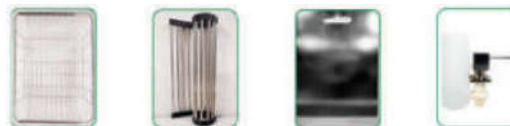

QUÀ TẶNG ĐI KÈM