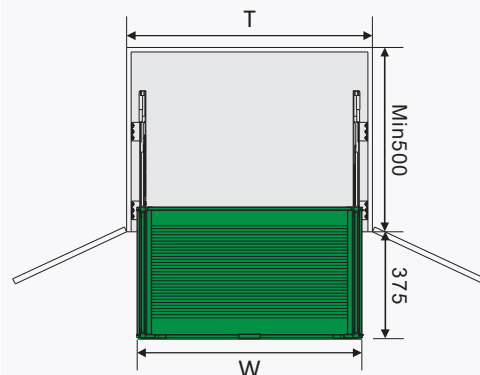

KỆ ĐỰNG XOONG NỒI INOX HỘP (LẮP ÂM TỬ)

MÃ HÀNG	KÍCH THƯỚC LỖ R*S*C (mm)	KHOẢNG TỬ T (mm)	CHẤT LIỆU	ĐVT	ĐƠN GIÁ VNĐ
GH - 60A	564*500*250	600	Inox Hộp	Bộ	2.255.000
GH - 70A	664*500*250	700		Bộ	2.383.000
GH - 75A	714*500*250	750		Bộ	2.485.000
GH - 80A	764*500*250	800		Bộ	2.485.000
GH - 90A	864*500*250	900		Bộ	2.550.000