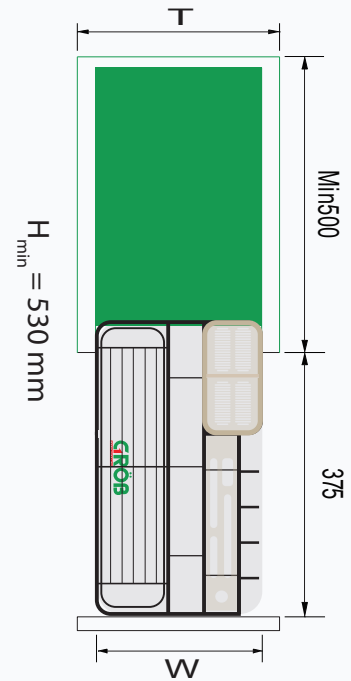

KỆ ĐỰNG DAO THỚT, CHAI LỘ INOX 201

MÃ HÀNG	KÍCH THƯỚC LỖ R*S*C (mm)	KHOANG TỦ T (mm)	CHẤT LIỆU	ĐVT	ĐƠN GIÁ VNĐ
CS-20	165*500*530	200	Inox mạ crom	Bộ	2.308.000
CS-25	215*500*530	250		Bộ	2.485.000
CS-30	265*500*530	300		Bộ	2.485.000
CS-35	315*500*530	350		Bộ	2.615.000
CS-40	365*500*530	400		Bộ	2.743.000