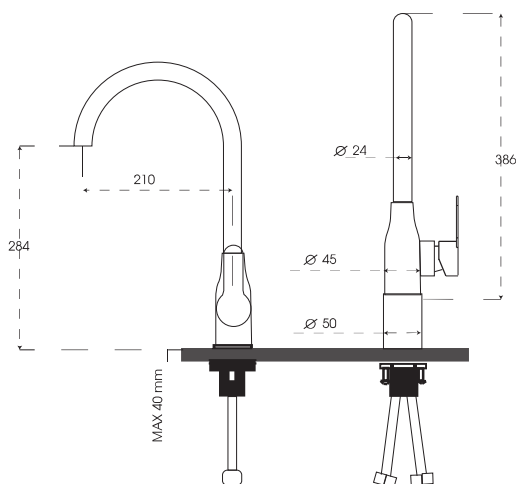

VÒI THÂN CHÓP

- Vòi thân chóp
- 2 đường nước: 1 nóng, 1 lạnh.
- Xả nước 2 chế độ
- Xoay 360 độ.
- Không tiếp xúc trực tiếp với axit.
- Bảo hành 24 tháng, inox hoen gỉ vĩnh viễn.