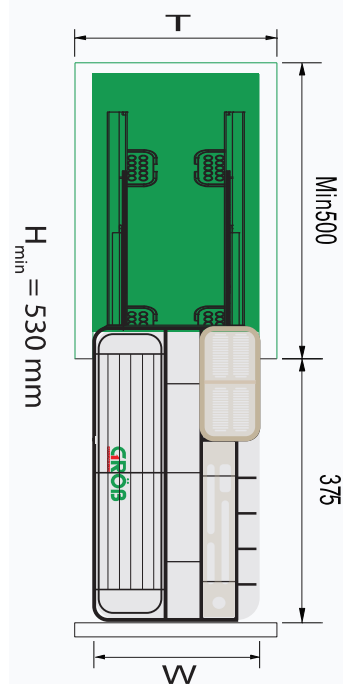

KỆ ĐỰNG DAO THỚT NAN DỆT INOX 304

MÃ HÀNG	KÍCH THƯỚC LỖ R*S*C (mm)	KHOANG TỦ T (mm)	CHẤT LIỆU	ĐVT	ĐƠN GIÁ VND
GC304-20	165*500*530	200	Inox SUS304 Nan dệt	Bộ	2.833.000
GC304-25	215*500*530	250		Bộ	3.255.000
GC304-30	265*500*530	300		Bộ	3.255.000
GC304-35	315*500*530	350		Bộ	3.395.000
GC304-40	365*500*530	400		Bộ	3.550.000