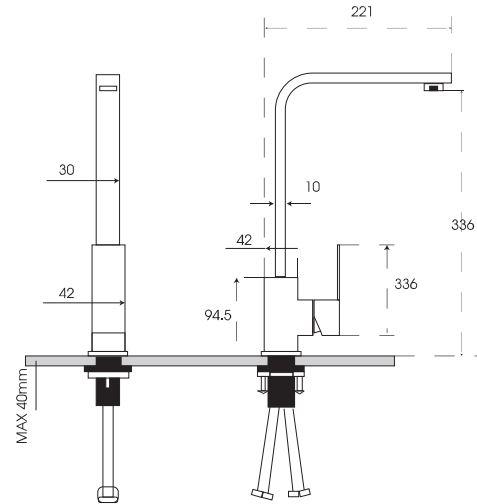

VÒI VUÔNG

- Vòi vuông
- 2 đường nước: 1 nóng, 1 lạnh.
- Xả nước 2 chế độ
- Xoay 360 độ.
- Không tiếp xúc trực tiếp với axit.
- Bảo hành 24 tháng, inox hoen gỉ vĩnh viễn.

MÃ HÀNG	CHẤT LIỆU	MÀU SẮC	ĐƠN GIÁ VND
GF - 304S	Inox SUS304	Inox mờ	2.770.000
GF - 304SHM		Inox bóng gương	3.390.000

VÒI CONG LỆCH

- Vòi cong lệch
- 2 đường nước: 1 nóng, 1 lạnh.
- Xả nước 2 chế độ
- Xoay 360 độ.
- Không tiếp xúc trực tiếp với axit.
- Bảo hành 24 tháng, inox hoen gỉ vĩnh viễn.