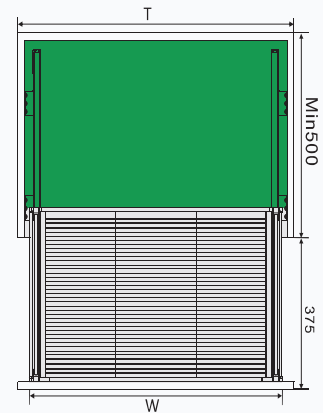

KỆ ĐỰNG XOONG NỒI INOX 201

MÃ HÀNG	KÍCH THƯỚC LỖ R*S*C (mm)	KHOANG TỬ T (mm)	CHẤT LIỆU	ĐVT	ĐƠN GIÁ VNĐ
CS - 61	564*500*250	600	Inox mạ crom	Bộ	1.975.000
CS - 71	664*500*250	700		Bộ	2.125.000
CS - 75	714*500*250	750		Bộ	2.225.000
CS - 81	764*500*250	800		Bộ	2.243.000
CS - 91	864*500*250	900		Bộ	2.370.000