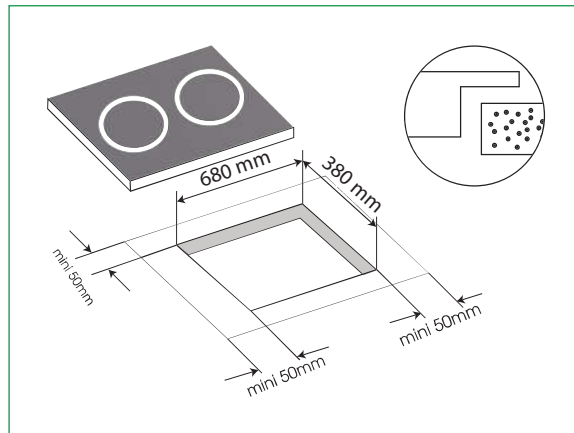

MÃ HÀNG: GII - 7343HQ1

ĐƠN GIÁ: 10.960.000 VNĐ

THÔNG TIN SẢN PHẨM

- Loại: Bếp từ, bếp đôi
- Mặt kính Ceramic - Kanger siêu chịu nhiệt, vát 4 cạnh.
- Điều khiển cảm ứng 9 cấp độ
- Công nghệ inverter tiết kiệm 30% điện năng
- Booster lên đến 2600W
- Tự nhận diện vùng nấu, cảnh báo an toàn quá nhiệt
- Chức năng hẹn giờ, khóa an toàn trẻ em...

THÔNG SỐ KỸ THUẬT

- Điện áp: 220~240V, 50/60Hz, Dải điện áp: L88V~H280V
- Công suất mỗi bếp 2200W, booster 2600W
- Kích thước sản phẩm: 730*430*75 mm
- Kích thước cắt đá: 680*380 mm