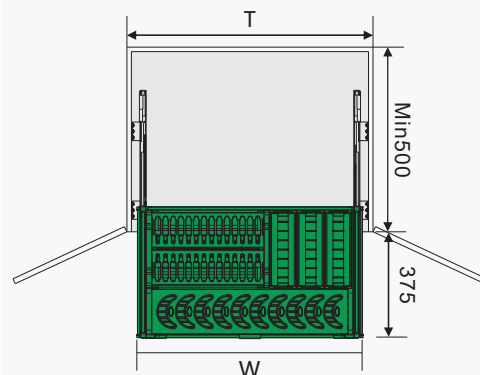

PHỤ KIỆN TỦ BẾP

INOX HỘP

KỆ ĐỰNG XOONG NỒI INOX HỘP (LẮP GẮN CÁCH)

MÃ HÀNG	KÍCH THƯỚC LỖ R*S*C (mm)	KHOANG TỬ T (mm)	CHẤT LIỆU	ĐVT	ĐƠN GIÁ VNĐ
GH - 60	564*500*250	600	Inox Hộp	Bộ	2.140.000
GH - 70	664*500*250	700		Bộ	2.255.000
GH - 75	714*500*250	750		Bộ	2.358.000
GH - 80	764*500*250	800		Bộ	2.358.000
GH - 90	864*500*250	900		Bộ	2.410.000

KỆ ĐỰNG XOONG NỒI INOX HỘP (LẮP ÂM TỬ)

MÃ HÀNG	KÍCH THƯỚC LỖ R*S*C (mm)	KHOẢNG TỬ T (mm)	CHẤT LIỆU	ĐVT	ĐƠN GIÁ VNĐ
GH - 60A	564*500*250	600	Inox Hộp	Bộ	2.255.000
GH - 70A	664*500*250	700		Bộ	2.383.000
GH - 75A	714*500*250	750		Bộ	2.485.000
GH - 80A	764*500*250	800		Bộ	2.485.000
GH - 90A	864*500*250	900		Bộ	2.550.000

KỆ ĐỰNG BÁT ĐĨA ĐA NĂNG INOX HỘP (LẮP GẮN CÁCH)

MÃ HÀNG	KÍCH THƯỚC LỖ R*S*C (mm)	KHOANG TỬ T (mm)	CHẤT LIỆU	ĐVT	ĐƠN GIÁ VNĐ
GH - 61	564*500*250	600	Inox Hộp	Bộ	2.588.000
GH - 71	664*500*250	700		Bộ	2.665.000
GH - 76	714*500*250	750		Bộ	2.793.000
GH - 81	764*500*250	800		Bộ	2.793.000
GH - 91	864*500*250	900		Bộ	2.923.000