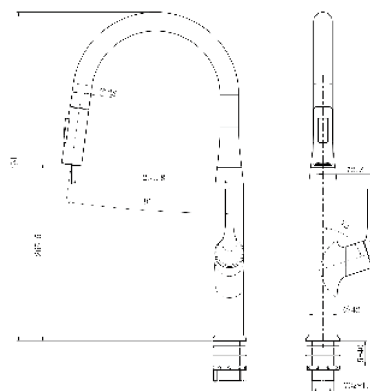

VÒI THÂN TRÒN

- Vòi rút, thân đen
- 2 đường nước: 1 nóng, 1 lạnh.
- Xả nước 2 chế độ
- Xoay 360 độ.
- Không tiếp xúc trực tiếp với axit.
- Bảo hành 24 tháng, inox hoen gỉ vĩnh viễn.

MÃ HÀNG	CHẤT LIỆU	MÀU SẮC	ĐƠN GIÁ VND
GF304 - 01	Inox SUS304	Inox bóng, thân đen	6,460,000

VÒI CONG TÙY CHỈNH

- Vòi rút, thân đá
- 2 đường nước: 1 nóng, 1 lạnh.
- Xả nước 2 chế độ
- Xoay 360 độ.
- Không tiếp xúc trực tiếp với axit.
- Bảo hành 24 tháng, inox hoen gỉ vĩnh viễn.