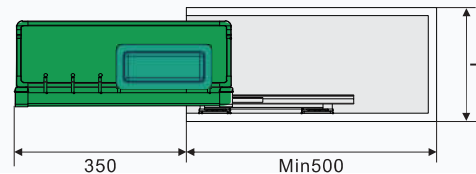

★ **Thông tin sản phẩm**

- Màu sắc: Màu inox mờ, khung sơn tĩnh điện.
- Chất liệu: Inox Hộp
- Ray bi giảm chấn
- Bảo hành sản phẩm 24 tháng

★ **Kích thước sản phẩm: W198*D469*H427 mm**

★ **Kích thước lắp đặt: W250*D500*H500 mm**

★ **Đơn giá: 2.560.000 VNĐ**