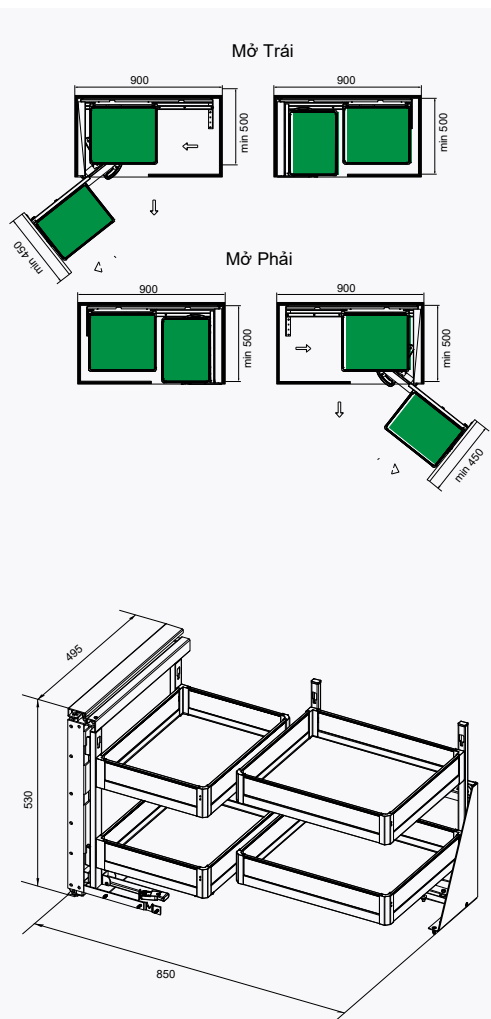

KỆ GÓC LIÊN HOÀN INOX HỘP

MÃ HÀNG	KÍCH THƯỚC LỖ R*S*C (mm)	KHOANG TỬ T (mm)	SỐ TẦNG	CHẤT LIỆU	ĐVT	ĐƠN GIÁ VNĐ
GH - 90L	(864-964)*500*525	900-1000	2 Tầng	Inox Hộp	Bộ	9.125.000
GH - 90R	(864-964)*500*525	900-1000	2 Tầng		Bộ	9.125.000