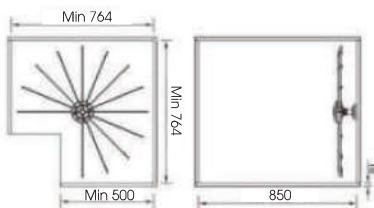

KỆ VẮT QUẦN ÁO TREO ĐỈNH

- Màu sắc: Màu vàng gold
- Chất liệu: Hợp kim nhôm
- Đơn vị tính: 1 bộ
- Quy cách đóng gói: 1 bộ/thùng

MÃ HÀNG	KÍCH THƯỚC SP W*D*H - R*S*C	KHOANG TỬ T (mm)	ĐƠN GIÁ VNĐ
GA - 16	740*740*900	800	1.538.000

Tính năng sản phẩm:

- Ray âm giảm chấn giúp chuyển động êm ái nhẹ nhàng
- Dùng để treo quần áo
- Màu sắc sang trọng, không bám bụi
- Bảo hành 24 tháng.