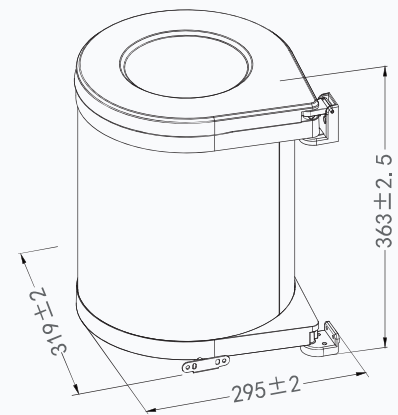

THÙNG ĐỰNG RÁC TRÒN

MÃ HÀNG	KÍCH THƯỚC LỖ R*S*C (mm)	KHOANG TỬ T (mm)	SỐ NGĂN	CHẤT LIỆU	ĐVT	ĐƠN GIÁ VND
EG - 101	300*330*400	350	1 Ngăn	Vỏ inox, Nhựa cao cấp	Bộ	973.000
EG - 103	370*370*400	400	1 Ngăn		Bộ	1.000.000