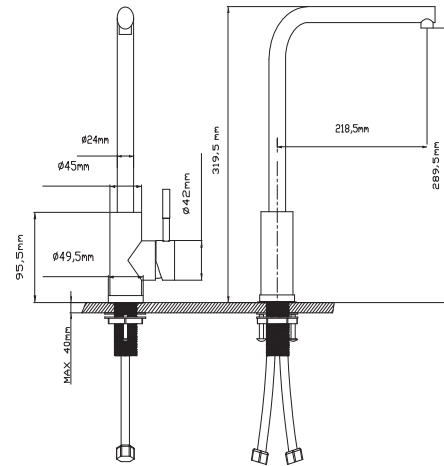

VÒI THÂN TRÒN

- Vòi thân chóp
- 2 đường nước: 1 nóng, 1 lạnh.
- Xả nước 2 chế độ
- Xoay 360 độ.
- Không tiếp xúc trực tiếp với axit.
- Bảo hành 24 tháng, inox hoen gỉ vĩnh viễn.