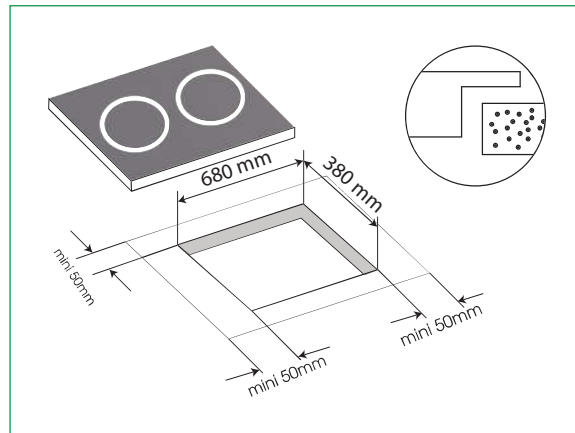

MÃ HÀNG: GII - 7345

ĐƠN GIÁ: 8.410.000 VNĐ

THÔNG TIN SẢN PHẨM

- Loại: Bếp điện từ, bếp đôi
- Mặt kính Vitro Ceramic siêu chịu nhiệt
- Điều khiển cảm ứng 9 cấp độ
- Booster lên đến 2200W
- Tự nhận diện vùng nấu, cảnh báo an toàn quá nhiệt
- Chức năng hẹn giờ, khóa an toàn trẻ em...

THÔNG SỐ KỸ THUẬT

- Điện áp: 220~240V, 50/60Hz, Dải điện áp: L88V~H280V
- Công suất mỗi bếp 2000W, booster 2200W
- Kích thước sản phẩm: 730*430*75 mm
- Kích thước cắt đá: 680*380 mm