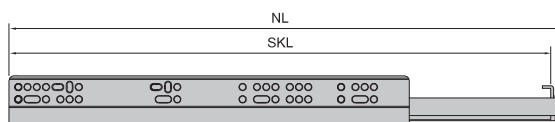

10"	12"	14"	16"	18"	20"	22"	24"	26"	28"
NL	260	310	360	410	460	510	560	610	660	710
SKL	250	300	350	400	450	500	550	600	650	700

RAY ÂM GIẢM CHẤN

MÃ HÀNG	KÍCH THƯỚC mm	ĐVT	ĐƠN GIÁ VNĐ
GSA - 25	250	1 cặp	417.000
GSA - 30	300		438.000
GSA - 35	350		454.000
GSA - 40	400		469.000
GSA - 45	450		485.000
GSA - 50	500		497.000
GSA - 55	550		532.000
GSA - 60	600		657.000