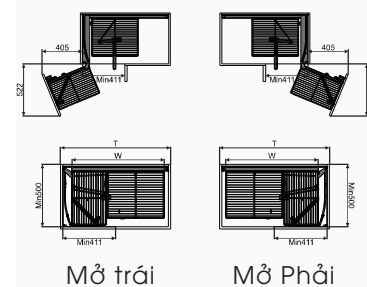

KỆ GÓC LIÊN HOÀN INOX SUS304 NAN OVAL

MÃ HÀNG	KÍCH THƯỚC LỖ R*S*C (mm)	KHOANG TỬ T (mm)	SỐ TẦNG	CHẤT LIỆU	ĐVT	ĐƠN GIÁ VND
GO304 - 90L (Mở Trái)	(864-964)*500*525	900-1000	2 Tầng	Inox SUS304 , Nan OVAL có khay hứng nước	Bộ	11.600.000
GO304 - 90R (Mở Phải)	(864-964)*500*525	900-1000	2 Tầng		Bộ	11.600.000