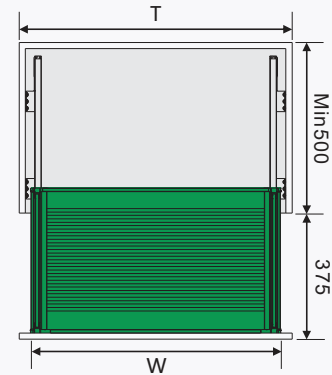

KỆ ĐỰNG XOONG NỒI INOX HỘP (LẮP GẮN CÁCH)

MÃ HÀNG	KÍCH THƯỚC LỖ R*S*C (mm)	KHOANG TỬ T (mm)	CHẤT LIỆU	ĐVT	ĐƠN GIÁ VNĐ
GH - 60	564*500*250	600	Inox Hộp	Bộ	2.140.000
GH - 70	664*500*250	700		Bộ	2.255.000
GH - 75	714*500*250	750		Bộ	2.358.000
GH - 80	764*500*250	800		Bộ	2.358.000
GH - 90	864*500*250	900		Bộ	2.410.000