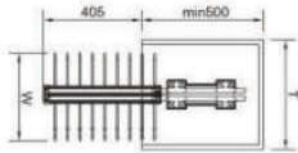

KỆ VẮT QUẦN ÁO TREO ĐỈNH CÓ ĐỆM

- Màu sắc: Màu inox, đệm cam
- Chất liệu: Hợp kim nhôm, đệm cao su
- Đơn vị tính: 1 bộ
- Quy cách đóng gói: 1 bộ/thùng

MÃ HÀNG	KÍCH THƯỚC SP W*D*H - R*S*C	KHOANG TỬ T (mm)	ĐƠN GIÁ VNĐ
GA - 8.1	350*460*120	>400	3.000.000

Tính năng sản phẩm:

- Ray âm giảm chấn giúp chuyển động êm ái nhẹ nhàng
- Dùng để đựng treo quần áo
- Màu sắc sang trọng, không bám bụi
- Bảo hành 24 tháng.