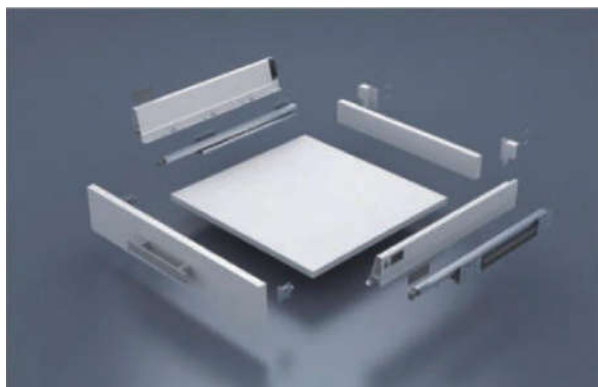

MÃ HÀNG	KÍCH THƯỚC	ĐVT	ĐƠN GIÁ
GM1 - 45	450	1 cặp	1.235.000
GM1 - 50	500	1 cặp	1.250.000