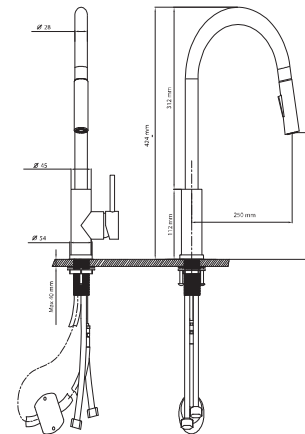

MÃ HÀNG	CHẤT LIỆU	MÀU SẮC	ĐƠN GIÁ VND
GF304 - 41P	Inox SUS304	Inox mờ	5,710,000

VÒI RÚT

- Vòi rút cao cấp
- 2 đường nước: 1 nóng, 1 lạnh.
- Xả nước 2 chế độ
- Xoay 360 độ.
- Không tiếp xúc trực tiếp với axit.
- Bảo hành 24 tháng, inox hoen gỉ vĩnh viễn.

VÒI RÚT

- Vòi rút , thân đá
- 2 đường nước: 1 nóng, 1 lạnh.
- Xả nước 2 chế độ
- Xoay 360 độ.
- Không tiếp xúc trực tiếp với axit.
- Bảo hành 24 tháng, inox hoen gỉ vĩnh viễn.

MÃ HÀNG	CHẤT LIỆU	MÀU SẮC	ĐƠN GIÁ VND
GFS304 - 02	Inox SUS304, thân đá	Inox mờ	5,220,000