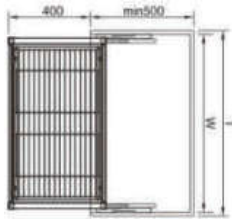

KỆ ĐỰNG ĐỒ GẤP

- Màu sắc: Màu vàng gold
- Chất liệu: Hợp kim nhôm
- Đơn vị tính: 1 bộ
- Quy cách đóng gói: 1 bộ/thùng

MÃ HÀNG	KÍCH THƯỚC SP W*D*H - R*S*C	KHOANG TỬ T (mm)	ĐƠN GIÁ VNĐ
GA - 57	664*479*160	700	2.690.000
GA - 58	764*479*160	800	2.820.000
GA - 59	864*479*160	900	2.947.000

Tính năng sản phẩm:

- Ray âm giảm chấn giúp chuyển động êm ái nhẹ nhàng
- Dừng để đựng đồ gấp
- Màu sắc sang trọng, không bám bụi
- Bảo hành 24 tháng.