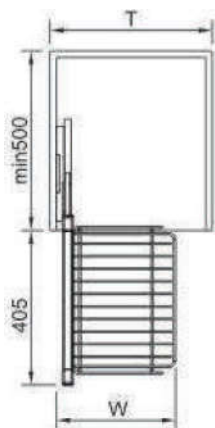

KỆ ĐỰNG ĐỒ GẤP 3 TẦNG TREO HÔNG

- Màu sắc: Màu vàng gold
- Chất liệu: Hợp kim nhôm
- Đơn vị tính: 1 bộ
- Quy cách đóng gói: 1 bộ/thùng

MÃ HÀNG	KÍCH THƯỚC SP W*D*H - R*S*C	KHOANG TỬ T (mm)	ĐƠN GIÁ VNĐ
GA - 36	280*460*820	300	3.203.000

Tính năng sản phẩm:

- Ray âm giảm chấn giúp chuyển động êm ái nhẹ nhàng
- Dùng để đựng đồ gấp
- Màu sắc sang trọng, không bám bụi
- Bảo hành 24 tháng.