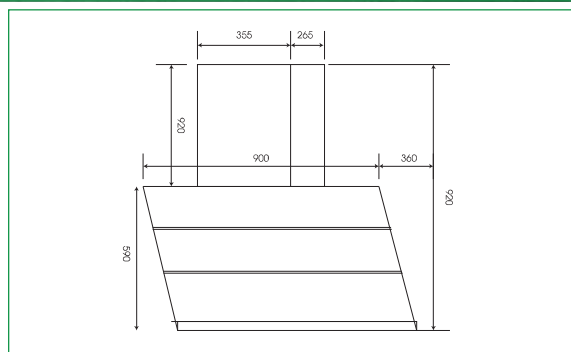

MÃ HÀNG

KÍCH THƯỚC

ĐƠN GIÁ

GHA-L3700

900

13.235.000

THÔNG TIN SẢN PHẨM

- Loại: Hút mùi cảm ứng mở, Kính cường lực KT900
- Vòi ống khói 500 mm độ dày 0.5mm
- Bộ lọc: bộ lọc nhôm 5 lớp
- Công suất 1400m3/h
- Nút chạm cảm biến tay 3 tốc độ điều khiển
- Đèn Led 2*1.5W, bộ lọc than hoạt tính
- Dây nguồn: Phích cắm kiểu Pháp

THÔNG SỐ KỸ THUẬT

- Công suất động cơ: 2*200V
- Điện áp 220/240V, 50Hz
- Độ ồn dưới 60Db
- Kích thước sản phẩm: 940*450*590mm