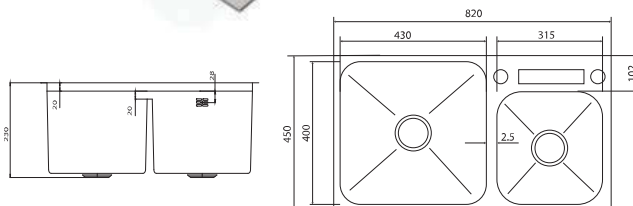

CHẬU 2 HỒ INOX KT 82*45

- Chất liệu/màu sắc: Inox SUS304/inox mờ
- Chế tạo khuôn ép nguyên tấm 100%
- Bộ lọc rác inox SUS304, Xi phong nhựa PP cao cấp.
- Không tiếp xúc trực tiếp với axit.
- Kiểu lắp: dương
- Bảo hành 24 tháng

MÃ HÀNG ITEM	KÍCH THƯỚC mm		ĐỘ DÀY mm	ĐƠN GIÁ VND
	SẢN PHẨM	CẮT ĐÁ		
GS304 - 8245	820*450*230	770*400	1+3 mm	9,435,000

CHẬU 2 HỒ INOX KT 82*45

- Chất liệu/màu sắc: Inox SUS304/inox mờ
- Chế tạo khuôn ép nguyên tấm 100%
- Bộ lọc rác inox SUS304, Xi phong nhựa PP cao cấp.
- Không tiếp xúc trực tiếp với axit.
- Kiểu lắp: dương
- Bảo hành 24 tháng

MÃ HÀNG ITEM	KÍCH THƯỚC mm		ĐỘ DÀY mm	ĐƠN GIÁ VND
	SẢN PHẨM	CẮT ĐÁ		
GS304 - 8245HD	820*450*230	770*400	1+3 mm	8,390,000