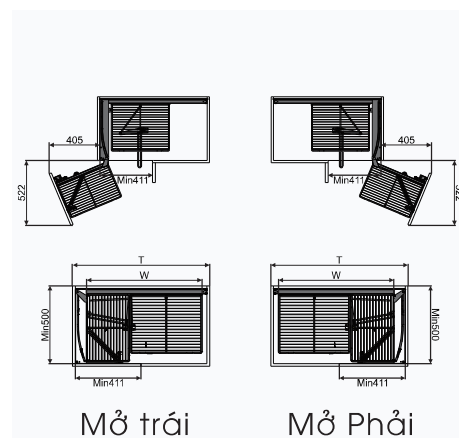

KỆ GÓC LIÊN HOÀN NAN DỆT INOX 304

MÃ HÀNG	KÍCH THƯỚC LỖ R*S*C (mm)	KHOANG TỬ T (mm)	SỐ TẦNG	CHẤT LIỆU	ĐVT	ĐƠN GIÁ VNĐ
GC304 - 90L (Mở Trái)	(864-964)*500*525	900-1000	2 Tầng	Inox SUS304 có khay hứng nước	Bộ	11.875.000
GC304 - 90R (Mở Phải)	(864-964)*500*525	900-1000	2 Tầng		Bộ	11.875.000