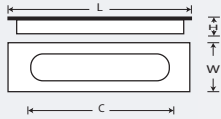

C	L	W	H	Đơn giá
64	80	42	16	48.500
96	111	42	16	59.000
128	143	42	16	69.000

- Mã Hàng: **GHA - 66**
- Màu Sắc: Nhôm
- Chất Liệu: Hợp Kim
- Đơn vị tính mm