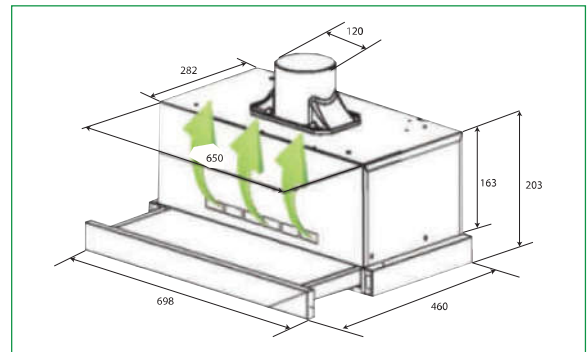

MÃ HÀNG

KÍCH THƯỚC

ĐƠN GIÁ

GH-700BO

700

4.710.000

THÔNG TIN SẢN PHẨM

- Loại: Hút mùi cổ điển dạng rút KT700
- Vòi ống khói 500 mm độ dày 0.5mm
- Bộ lọc: bộ lọc nhôm
- Công suất 850m³/h
- Điều khiển nút nhấn
- Đèn Led 2*1.5W, bộ lọc than hoạt tính

THÔNG SỐ KỸ THUẬT

- Động cơ tự điện: 200W
- Điện áp 220/240V, 50Hz/60Hz
- Độ ồn dưới 68Db
- Kích thước sản phẩm:
  - ★ 700: 700*460*203 mm