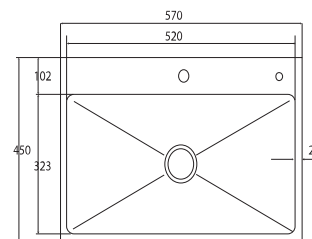

CHẬU 1 HỔ INOX KT 57*45

- Chất liệu/màu sắc: Inox SUS304/inox mờ
- Chế tạo bán thủ công
- Bộ lọc rác inox SUS304, Xi phong nhựa PP cao cấp, rổ ráo nước inox SUS304.
- Không tiếp xúc trực tiếp với axit.
- Kiểu lắp: âm và bán âm.
- Bảo hành 24 tháng