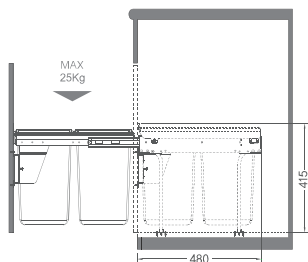

MÃ HÀNG	KÍCH THƯỚC LỖ R*S*C (mm)	KHOANG TỬ T (mm)	SỐ NGĂN	CHẤT LIỆU	ĐVT	ĐƠN GIÁ VND
EG - 101	300*330*400	350	1 Ngăn	Vỏ inox, Nhựa cao cấp	Bộ	973.000
EG - 103	370*370*400	400	1 Ngăn		Bộ	1.000.000

GR - V1

GR - V2

THÙNG ĐỰNG RÁC GẮN CÁN

MÃ HÀNG	KÍCH THƯỚC LỘ R*S*C (mm)	KHOANG TỬ T (mm)	SỐ NGĂN	CHẤT LIỆU	ĐVT	ĐƠN GIÁ VNĐ
GR - V1	380*300*365	450	1 Ngăn	Hợp kim thép, Nhựa cao cấp	Bộ	2.403.000
GR - V2	380*300*365	450	2 Ngăn		Bộ	2.538.000

THÙNG ĐỰNG RÁC NHẤN MỞ TỰ ĐỘNG

MÃ HÀNG	KÍCH THƯỚC LỘ R*S*C (mm)	KHOANG TỬ T (mm)	SỐ NGĂN	CHẤT LIỆU	ĐVT	ĐƠN GIÁ VNĐ
GR - 1OP	380*300*365	450	1 Ngăn	Hợp kim thép, Nhựa cao cấp	Bộ	3.243.000
GR - 2OP	380*300*365	450	2 Ngăn		Bộ	3.460.000

Gắn cánh

Âm tủ

THÙNG ĐỰNG RÁC ĐÔI

MÃ HÀNG	KÍCH THƯỚC LỖ R*S*C (mm)	KHOANG TỦ T (mm)	SỐ NGĂN	CHẤT LIỆU	LOẠI	ĐVT	ĐƠN GIÁ VND
GR - 30	265*450*435	300	2 Ngăn	Hợp kim thép, Nhựa cao cấp	Âm tủ	Bộ	2.178.000
GR - 40	365*450*435	400	2 Ngăn			Bộ	2.383.000
GR - 30M	265*450*435	300	2 Ngăn		Gắn cánh	Bộ	2.255.000
GR - 40M	365*450*435	400	2 Ngăn			Bộ	2.513.000