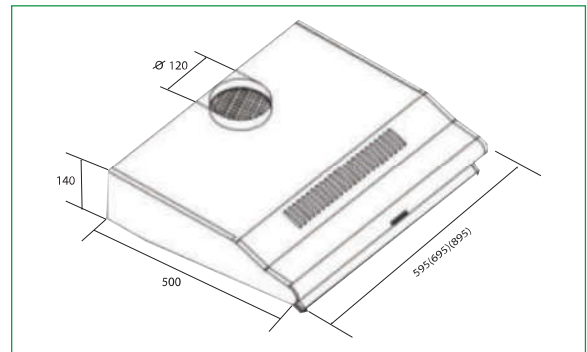

MÃ HÀNG

GH-CL700

KÍCH THƯỚC

700

ĐƠN GIÁ

4.475.000

THÔNG TIN SẢN PHẨM

- Loại: Hút mùi cổ điển dạng rút KT700
- Vòi ống khói 500 mm độ dày 0.5mm
- Bộ lọc: bộ lọc nhôm 2 lớp
- Công suất 850m³/h
- Điều khiển nút nhấn
- Đèn Led 2*1.5W, bộ lọc than hoạt tính

THÔNG SỐ KỸ THUẬT

- Động cơ tự điện: 200W
- Điện áp 220/240V, 50Hz/60Hz
- Độ ồn dưới 68Db
- Kích thước sản phẩm:
  - ★ 700: 700*500*140 mm