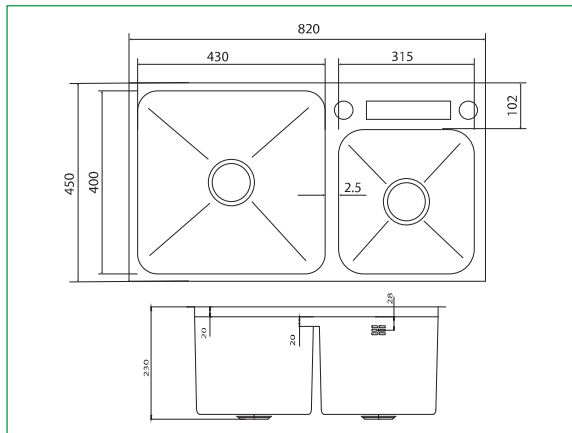

THÔNG SỐ KỸ THUẬT

- ◆ Độ dày 1.3+4 mm
- ◆ Kích thước mỗi hố 430*400 và 315*300 mm
- ◆ Kích thước sản phẩm: 820*450*230 mm
- ◆ Kích thước cắt đá: 770*400 mm

QUÀ TẶNG ĐI KÈM

MÃ HÀNG: GV304-8245B

ĐƠN GIÁ: 10.250.000 VNĐ