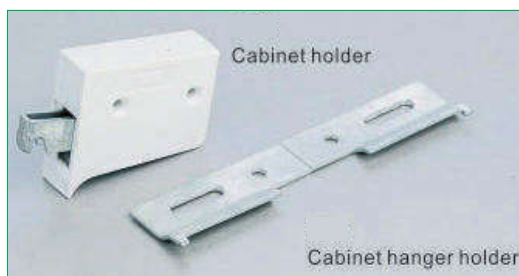

MÃ HÀNG	KÍCH THƯỚC	ĐVT	ĐƠN GIÁ
GM1 - 45	450	1 cặp	1.235.000
GM1 - 50	500	1 cặp	1.250.000

MÃ HÀNG	KÍCH THƯỚC	ĐVT	ĐƠN GIÁ
GM2 - 45	450	1 cặp	1.380.000
GM2 - 50	500	1 cặp	1.395.000

TÊN SẢN PHẨM	MÃ HÀNG	ĐVT	ĐƠN GIÁ
Bát treo tủ bếp	W - 2	1 cặp	24.500