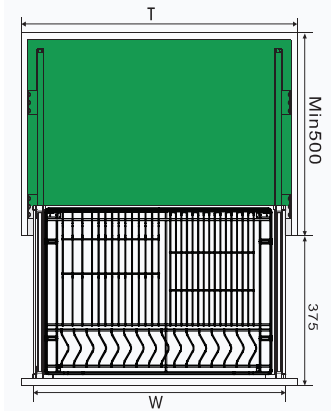

GIÁ BÁT CỐ ĐỊNH INOX SUS304 NAN OVAL

MÃ HÀNG	KÍCH THƯỚC LỖ R*S*C (mm)	KHOANG TỬ T (mm)	SỐ TẦNG	CHẤT LIỆU	ĐVT	ĐƠN GIÁ VND
GO304 - H160	565*280*650	600	2 Tầng	Inox SUS304 Nan OVAL	Bộ	3.000.000
GO304 - H170	665*280*650	700	2 Tầng		Bộ	3.150.000
GO304 - H180	765*280*650	800	2 Tầng		Bộ	3.325.000
GO304 - H190	865*280*650	900	2 Tầng		Bộ	3.500.000

GIÁ BÁT NÂNG HẠ INOX SUS304 NAN OVAL

MÃ HÀNG	KÍCH THƯỚC LỖ R*S*C (mm)	KHOANG TỬ T (mm)	SỐ TẦNG	CHẤT LIỆU	ĐVT	ĐƠN GIÁ VND
GO304 - 160	565*280*650	600	2 Tầng	Inox SUS304 Nan OVAL	Bộ	10.875.000
GO304 - 170	665*280*650	700	2 Tầng		Bộ	11.125.000
GO304 - 180	765*280*650	800	2 Tầng		Bộ	11.375.000
GO304 - 190	865*280*650	900	2 Tầng		Bộ	11.625.000

PHỤ KIỆN TỦ BẾP

HỘP KIM SƠN NANO

KỆ ĐỰNG XOONG NỒI HỢP KIM SƠN NANO

MÃ HÀNG	KÍCH THƯỚC LỖ R*S*C (mm)	KHOANG TỬ T (mm)	CHẤT LIỆU	ĐVT	ĐƠN GIÁ VNĐ
GBP - 60	564*500*250	600	Hộp Kim Sơn NANO	Bộ	2.190.000
GBP - 70	664*500*250	700		Bộ	2.215.000
GBP - 75	714*500*250	750		Bộ	2.320.000
GBP - 80	764*500*250	800		Bộ	2.320.000
GBP - 90	864*500*250	900		Bộ	2.455.000

KỆ ĐỰNG BÁT ĐĨA ĐA NĂNG HỢP KIM SƠN NANO

MÃ HÀNG	KÍCH THƯỚC LỖ R*S*C (mm)	KHOANG TỬ T (mm)	CHẤT LIỆU	ĐVT	ĐƠN GIÁ VNĐ
GP - 60	564*500*250	600	Hộp Kim Sơn NANO	Bộ	2.360.000
GP - 70	664*500*250	700		Bộ	2.420.000
GP - 75	714*500*250	750		Bộ	2.520.000
GP - 80	764*500*250	800		Bộ	2.520.000
GP - 90	864*500*250	900		Bộ	2.650.000