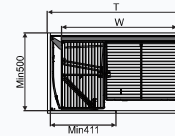

Mở trái

KỆ GÓC LIÊN HOÀN NAN SỢI INOX 201

MÃ HÀNG	KÍCH THƯỚC LỖ R*S*C (mm)	KHOANG TỬ T (mm)	SỐ TẦNG	CHẤT LIỆU	ĐVT	ĐƠN GIÁ VNĐ
GN - 90L (Mở Trái)	(864-964)*500*525	900-1000	2 Tầng	Inox mạ crom	Bộ	9.185.000
GN - 90R (Mở Phải)	(864-964)*500*525	900-1000	2 Tầng		Bộ	9.185.000