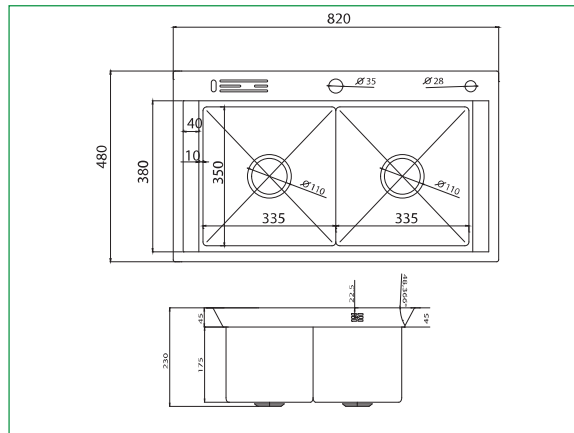

MÃ HÀNG: GV304-8248A

ĐƠN GIÁ: 13.300.000 VNĐ

THÔNG TIN SẢN PHẨM

- Loại: Chậu rửa bát 2 hố cân có cài dao
- Inox SUS304
- Chế tạo bán thủ công, inox dập nguyên tấm
- Bộ lọc rác inox SUS304, Xi phong nhựa PP cao cấp
- Rổ ráo nước inox SUS304, Thớt Inox 304
- Lắp dương hoặc bán dương
- Tránh tiếp xúc trực tiếp với axit

THÔNG SỐ KỸ THUẬT

- Độ dày 1.3+4 mm
- Kích thước mỗi hố 335*350
- Kích thước sản phẩm: 820*480*230 mm
- Kích thước cắt đá: 770*430 mm

QUÀ TẶNG ĐI KÈM