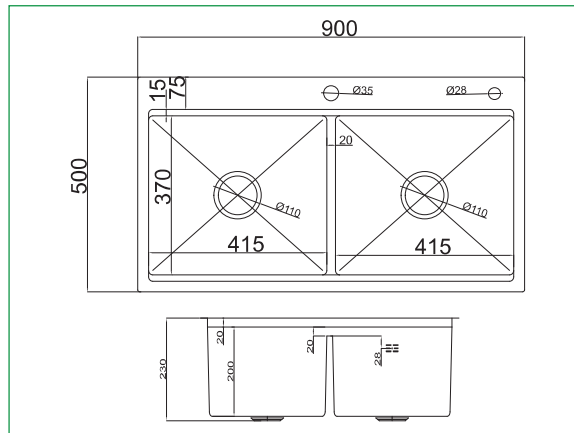

MÃ HÀNG: GV304-9050

ĐƠN GIÁ: 13.620.000 VNĐ

THÔNG TIN SẢN PHẨM

- Loại: Chậu rửa bát 2 hố cân
- Inox SUS304
- Chế tạo bán thủ công, inox dập nguyên tấm
- Bộ lọc rác inox SUS304, Xi phong nhựa PP cao cấp
- Rổ ráo nước inox SUS304, Thớt Inox 304
- Lắp âm hoặc bán âm
- Tránh tiếp xúc trực tiếp với axit

THÔNG SỐ KỸ THUẬT

- Độ dày 1.3+4 mm
- Kích thước mỗi hố 415*370 mm
- Kích thước sản phẩm: 900*500*230 mm
- Kích thước cắt đá: 850*450 mm

QUÀ TẶNG ĐI KÈM