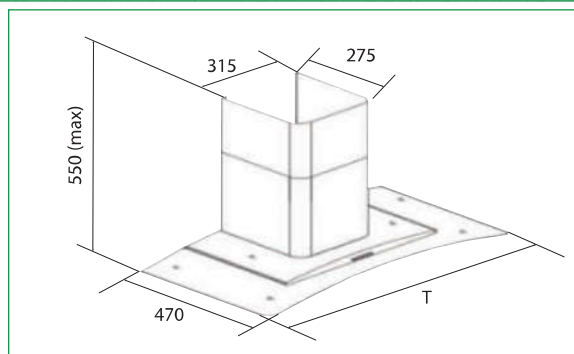

MÃ HÀNG

KÍCH THƯỚC

ĐƠN GIÁ

GHA-K2700

700

7.975.000

GHA-K2900

900

8.110.000

THÔNG TIN SẢN PHẨM

- Loại: Hút mùi kính cong, Kính cường lực KT 700 và 900
- Nắp ống khói 500*430 mm độ dày 0.5mm
- Bộ lọc: 700 2 bộ lọc, 900 3 bộ lọc
- Công suất 1000m³/h
- Nút nhấn 3 tốc độ
- Đèn Led 2*1.5W, 2 bộ lọc than hoạt tính
- Tủ nhựa PP, quạt gió bằng nhựa.

THÔNG SỐ KỸ THUẬT

- Động cơ tự điện: 200W
- Điện áp 220/240V, 50Hz/60Hz
- Độ ồn dưới 58Db
- Kích thước sản phẩm:
  - ★ 700: 700*470*550 mm
  - ★ 900: 900*470*550mm