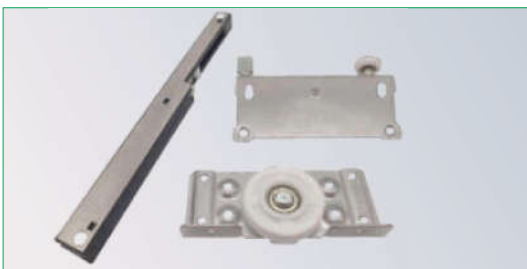

TÊN SẢN PHẨM	MÃ HÀNG	ĐVT	ĐƠN GIÁ
Bánh xe giảm chấn	R - 02SF	1 bộ cánh	1125.000