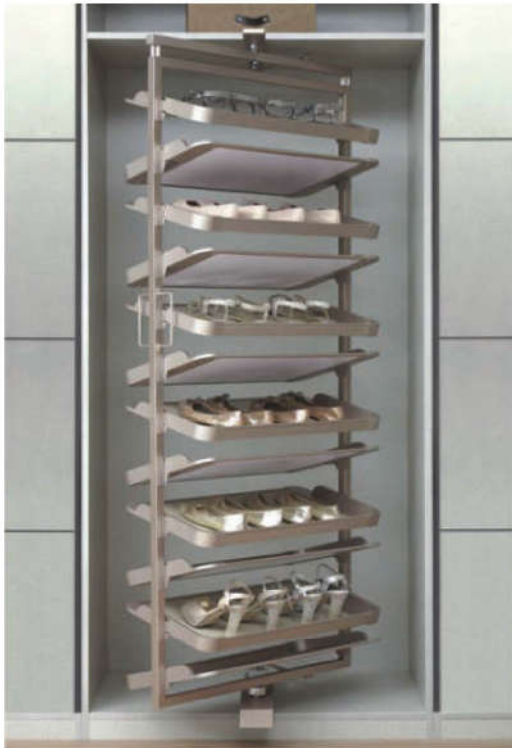

KỆ ĐỂ GIẤY DÉP

- Màu sắc: Màu vàng gold
- Chất liệu: Hợp kim nhôm
- Đơn vị tính: 1 bộ
- Quy cách đóng gói: 1 bộ/thùng

MÃ HÀNG	TẦNG	KÍCH THƯỚC SP W*D*H - R*S*C	KHOANG TỬ T (mm)	ĐƠN GIÁ VND
GA - 154.4	4	680*340*(690-790)	800	7.073.000
GA - 154.8	8	680*340*(1170-1270)	800	8.970.000
GA - 154.10	10	680*340*(1410-1510)	800	10.250.000

Tính năng sản phẩm:

- Thiết kế thông minh, chuyển động êm ái nhẹ nhàng
- Dùng để treo đồ.
- Màu sắc sang trọng, không bám bụi
- Bảo hành 24 tháng.