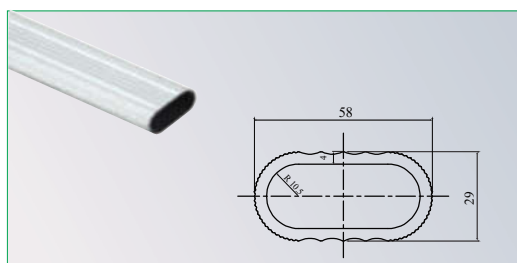

TÊN SẢN PHẨM	MÃ HÀNG	ĐVT	ĐƠN GIÁ
Suốt áo loại thường	E3124	3 mét	344.000
Suốt áo cao cấp	E3126	3 mét	433.000