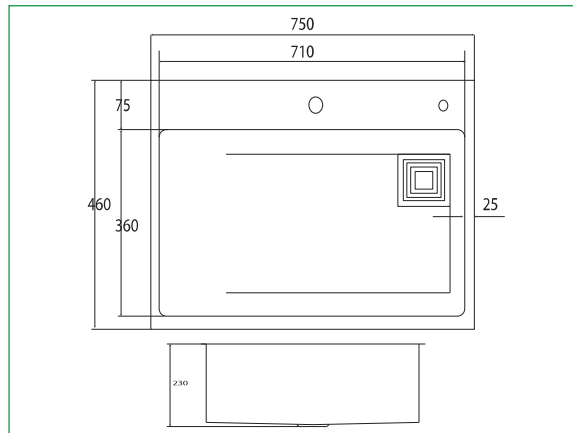

THÔNG SỐ KỸ THUẬT

- ◆ Độ dày 1.3+4 mm
- ◆ Kích thước mỗi hố 415*370 mm
- ◆ Kích thước sản phẩm: 900*500*230 mm
- ◆ Kích thước cắt đá: 850*450 mm

QUÀ TẶNG ĐI KÈM

MÃ HÀNG: GP304-7546A

ĐƠN GIÁ: 10.785.000 VNĐ