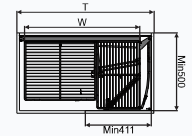

TỦ ĐỒ KHÔ CÁCH KÉO NAN SỢI

MÃ HÀNG	KÍCH THƯỚC LỖ R*S*C (mm)	KHOANG TỦ T (mm)	SỐ TẦNG	CHẤT LIỆU	ĐVT	ĐƠN GIÁ VNĐ
UB - 440S	350*480*(1150-1450)	400	4 Tầng	Inox mạ crom	Bộ	8.023.000
UB - 640S	350*480*(1650-1950)	400	6 Tầng		Bộ	8.950.000

TỦ ĐỒ KHÔ CÁCH KÉO NAN DỆT ĐÁY MELAMIN

MÃ HÀNG	KÍCH THƯỚC LỖ R*S*C (mm)	KHOANG TỦ T (mm)	SỐ TẦNG	CHẤT LIỆU	ĐVT	ĐƠN GIÁ VNĐ
GM - 440	350*480*(1150-1450)	400	4 Tầng	Thép mạ crom	Bộ	10.093.000
GM - 640	350*480*(1650-1950)	400	6 Tầng		Bộ	11.128.000

KỆ GÓC XOAY LIÊN HOÀN ÂM TỬ

MÃ HÀNG	KÍCH THƯỚC LỖ R*S*C (mm)	KHOANG TỬ T (mm)	SỐ TẦNG	CHẤT LIỆU	ĐVT	ĐƠN GIÁ VNĐ
GM - 90A	864-964*530*525	900-1000	2 Tầng	Thép mạ Crom	Bộ	9.445.000

Mở trái

Mở Phải

KỆ GÓC LIÊN HOÀN NAN SỢI INOX 201