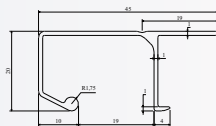

TÊN SẢN PHẨM	MÃ HÀNG	ĐVT	ĐƠN GIÁ
Tay nắm âm	KHA - 7C	3 md	1.222.000
Đầu bịt	KHA - 7M	1 cặp	71.000

TÊN SẢN PHẨM	MÃ HÀNG	KÍCH THƯỚC	ĐƠN GIÁ
Tay bắt vít loại mờ	KHA - 9M	20*45*3000	547.000
Tay bắt vít loại bóng	KHA - 9C	20*45*3000	585.000