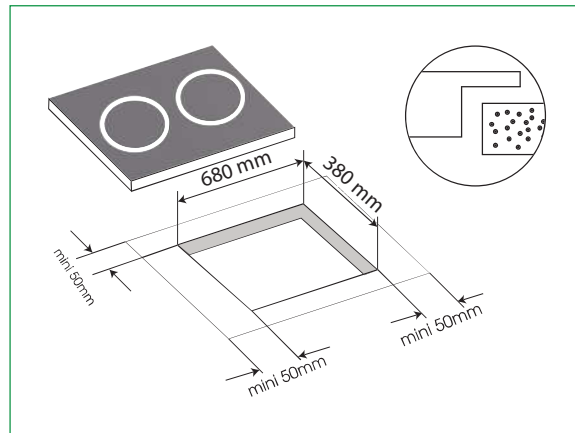

MÃ HÀNG: G2I - 7245KV

ĐƠN GIÁ: 8.745.000 VNĐ

THÔNG TIN SẢN PHẨM

- Loại: Bếp từ, bếp đôi
- Mặt kính Vitro Ceramic siêu chịu nhiệt
- Điều khiển cảm ứng 9 cấp độ
- Booster lên đến 2200W
- Tự nhận diện vùng nấu, cảnh báo an toàn quá nhiệt
- Chức năng hẹn giờ
- Khóa an toàn trẻ em, tiết kiệm điện năng.

THÔNG SỐ KỸ THUẬT

- Điện áp: 220~240V, 50/60Hz, Dải điện áp: L88V~H280V
- Công suất mỗi bếp 2000W, booster 2200W
- Kích thước sản phẩm: 730*430*75 mm
- Kích thước cắt đá: 680*380 mm