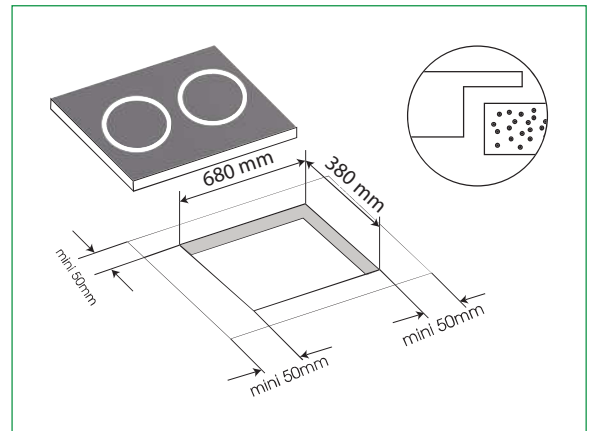

MÃ HÀNG: MG2 - 7243B

ĐƠN GIÁ: 13.700.000 VNĐ

THÔNG TIN SẢN PHẨM

- Loại: Bếp từ, bếp đôi
- Mặt kính Ceramic - Kanger siêu chịu nhiệt, vát 4 cạnh.
- Cuộn dây đồng nguyên chất, bảo vệ an toàn quá nhiệt
- Công nghệ inverter tiết kiệm 30% điện năng
- Tự nhận diện vùng nấu, tắt sau 1p khi không có nồi.
- Chức năng nấu ăn đa thông minh, điều khiển 9 cấp độ
- Chức năng hẹn giờ, khóa an toàn trẻ em...

THÔNG SỐ KỸ THUẬT

- Điện áp: 220~240V, 50/60Hz, Dài điện áp: L88V~H280V
- Công suất mỗi bếp 2200W, booster 2600W
- Kích thước sản phẩm: 730*430*75 mm
- Kích thước cắt đá: 680*380 mm

XUẤT XỨ

- Made in Malaysia