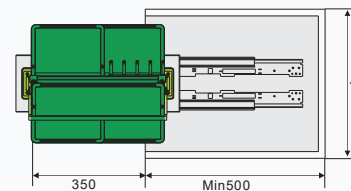

★ **Kích thước sản phẩm: W198*D469*H427 mm**

★ **Kích thước lắp đặt: W250*D500*H500 mm**

★ **Đơn giá: 3.353.000 VNĐ**

★ **MÃ HÀNG: GHA - 40**

★ **Thông tin sản phẩm**

- ◆ Màu sắc: Màu inox mờ, khung sơn tĩnh điện.
- ◆ Chất liệu: Inox Hộp, nhựa cao cấp.
- ◆ Ray bi giảm chấn
- ◆ Bảo hành sản phẩm 24 tháng

★ **Kích thước sản phẩm: W318*D440*H485**

★ **Kích thước lắp đặt: W364*D500*H500 mm**

★ **Đơn giá: 3.450.000 VNĐ**

GIÁ ĐỤNG CHẤT TẨY RỬA DẠNG SỢI

MÃ HÀNG	KÍCH THƯỚC LỖ R*S*C (mm)	KHOANG TỬ T (mm)	CHẤT LIỆU	ĐVT	ĐƠN GIÁ VNĐ
GRO - 350	335*460*410	350	Inox 201 mạ crom	Bộ	2.948.000
GRO304-350	335*460*410	350	Inox SUS304	Bộ	3.280.000