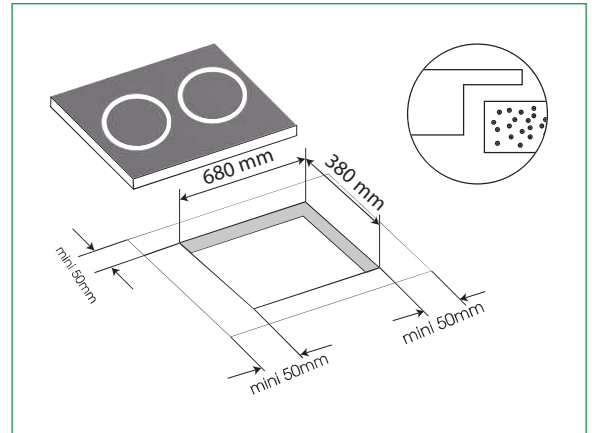

MÃ HÀNG: G2I - FA7343

ĐƠN GIÁ: 9.755.000 VNĐ

THÔNG TIN SẢN PHẨM

- Loại: Bếp từ, bếp đôi
- Mặt kính Vitro Ceramic siêu chịu nhiệt
- Điều khiển cảm ứng 9 cấp độ
- Booster lên đến 2200W
- Tự nhận diện vùng nấu, cảnh báo an toàn quá nhiệt
- Chức năng hẹn giờ
- Khóa an toàn trẻ em, tiết kiệm điện năng.

THÔNG SỐ KỸ THUẬT

- Điện áp: 220~240V, 50/60Hz, Dải điện áp: L88V~H280V
- Công suất mỗi bếp 2000W, booster 2200W
- Kích thước sản phẩm: 730*430*75 mm
- Kích thước cắt đá: 680*380 mm