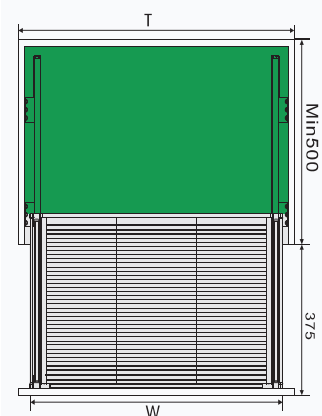

GIÁ BÁT NÂNG HẠ HỢP KIM SƠN NANO

MÃ HÀNG	KÍCH THƯỚC LỖ R*S*C (mm)	KHOANG TỬ T (mm)	SỐ TẦNG	CHẤT LIỆU	ĐVT	ĐƠN GIÁ VND
GP - 160	565*280*650	600	2 Tầng	Hộp Kim Sơn NANO	Bộ	7.955.000
GP - 170	665*280*650	700	2 Tầng		Bộ	8.106.000
GP - 180	765*280*650	800	2 Tầng		Bộ	8.404.000
GP - 190	865*280*650	900	2 Tầng		Bộ	8.706.000

PHỤ KIỆN TỦ BẾP

INOX SUS304

KỆ ĐỰNG XOONG NỒI NAN TRÒN INOX 304

MÃ HÀNG	KÍCH THƯỚC LỘ R*S*C (mm)	KHOANG TỬ T (mm)	CHẤT LIỆU	ĐVT	ĐƠN GIÁ VNĐ
CS304-61	564*500*250	600	Inox SUS304 Nan tròn	Bộ	2.563.000
CS304-71	664*500*250	700		Bộ	2.653.000
CS304-75	714*500*250	750		Bộ	2.718.000
CS304-81	764*500*250	800		Bộ	2.793.000
CS304-91	864*500*250	900		Bộ	2.845.000

KỆ ĐỰNG BÁT ĐĨA ĐA NĂNG NAN TRÒN INOX 304

MÃ HÀNG	KÍCH THƯỚC LỘ R*S*C (mm)	KHOANG TỬ T (mm)	CHẤT LIỆU	ĐVT	ĐƠN GIÁ VNĐ
CR304-61	564*500*250	600	Inox SUS304, nan tròn	Bộ	2.743.000
CR304-71	664*500*250	700		Bộ	2.833.000
CR304-75	714*500*250	750		Bộ	2.833.000
CR304-81	764*500*250	800		Bộ	2.923.000
CR304-91	864*500*250	900		Bộ	3.025.000

KỆ ĐỰNG XOONG NỒI NAN DỆT INOX 304

MÃ HÀNG	KÍCH THƯỚC LỖ R*S*C (mm)	KHOANG TỬ T (mm)	CHẤT LIỆU	ĐVT	ĐƠN GIÁ VNĐ
GB304-60	564*500*250	600	Inox SUS304, nan dệt	Bộ	3.203.000
GB304-70	664*500*250	700		Bộ	3.333.000
GB304-75	714*500*250	750		Bộ	3.460.000
GB304-80	764*500*250	800		Bộ	3.460.000
GB304-90	864*500*250	900		Bộ	3.625.000