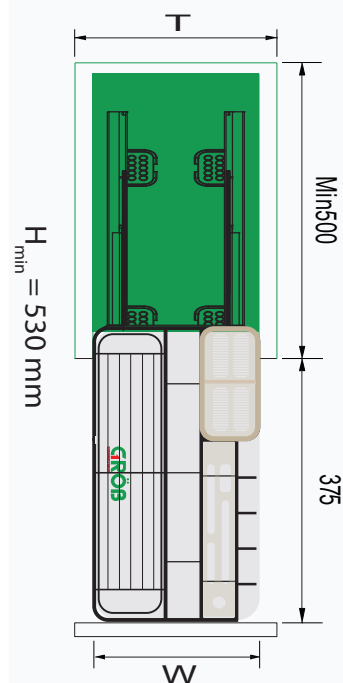

KỆ ĐỰNG ĐAO THỚT NAN TRÒN INOX 304

MÃ HÀNG	KÍCH THƯỚC LỖ R*S*C (mm)	KHOANG TỬ T (mm)	CHẤT LIỆU	ĐVT	ĐƠN GIÁ VNĐ
CS304-30	265*500*530	300	Inox SUS304 Nan tròn	Bộ	3.025.000
CS304-35	315*500*530	350		Bộ	3.153.000
CS304-40	365*500*530	400		Bộ	3.293.000