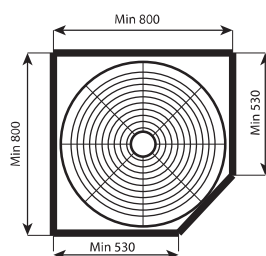

KỆ GÓC LIÊN HOÀN NAN DỆT INOX 304

MÃ HÀNG	KÍCH THƯỚC LỖ R*S*C (mm)	KHOANG TỬ T (mm)	SỐ TẦNG	CHẤT LIỆU	ĐVT	ĐƠN GIÁ VNĐ
GC304 - 90L (Mở Trái)	(864-964)*500*525	900-1000	2 Tầng	Inox SUS304 có khay hứng nước	Bộ	11.875.000
GC304 - 90R (Mở Phải)	(864-964)*500*525	900-1000	2 Tầng		Bộ	11.875.000

GR304-180

GV304-180

MÂM XOAY GÓC 180 INOX 304

MÃ HÀNG	KÍCH THƯỚC LỖ R*S*C (mm)	KHOANG TỬ T (mm)	SỐ TẦNG	CHẤT LIỆU	ĐVT	ĐƠN GIÁ VNĐ
GR304 - 180A	710*780*710	800	2 Tầng	Inox SUS304 Nan tròn	Bộ	3.010.000
GR304 - 180B	610*680*710	700	2 Tầng		Bộ	2.780.000
GV304 - 180A	710*780*710	800	2 Tầng	Inox SUS304 Nan dẹt	Bộ	3.268.000
GV304 - 180B	610*680*710	700	2 Tầng		Bộ	3.038.000

GR304-270

GV304-270

MÂM XOAY GÓC 270 INOX 304

MÃ HÀNG	KÍCH THƯỚC LD R*S*C (mm)	KHOANG TỬ T (mm)	SỐ TẦNG	CHẤT LIỆU	ĐVT	ĐƠN GIÁ VND
GR304 - 270A	710*780*710	800	2 Tầng	Inox SUS304 Nan tròn	Bộ	3.152.000
GR304 - 270B	610*680*710	700	2 Tầng		Bộ	3.075.000
GV304 - 270A	710*780*710	800	2 Tầng	Inox SUS304 Nan dẹt	Bộ	3.678.000
GV304 - 270B	610*680*710	700	2 Tầng		Bộ	3.600.000

GR304-360

GV304-360

MÂM XOAY GÓC 360 INOX 304

MÃ HÀNG	KÍCH THƯỚC LỖ R*S*C (mm)	KHOANG TỬ T (mm)	SỐ TẦNG	CHẤT LIỆU	ĐVT	ĐƠN GIÁ VNĐ
GR304 - 360A	710*780*710	800	2 Tầng	Inox SUS304 Nan tròn	Bộ	3.460.000
GR304 - 360B	610*680*710	700	2 Tầng		Bộ	3.358.000
GV304 - 360A	710*780*710	800	2 Tầng	Inox SUS304 Nan dẹt	Bộ	3.805.000
GV304 - 360B	610*680*710	700	2 Tầng		Bộ	3.715.000