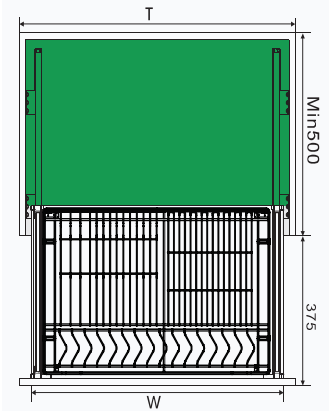

GIÁ BÁT NÂNG HẠ HỢP KIM SƠN NANO

MÃ HÀNG	KÍCH THƯỚC LỖ R*S*C (mm)	KHOANG TỬ T (mm)	SỐ TẦNG	CHẤT LIỆU	ĐVT	ĐƠN GIÁ VND
GP - 160	565*280*650	600	2 Tầng	Hộp Kim Sơn NANO	Bộ	7.955.000
GP - 170	665*280*650	700	2 Tầng		Bộ	8.106.000
GP - 180	765*280*650	800	2 Tầng		Bộ	8.404.000
GP - 190	865*280*650	900	2 Tầng		Bộ	8.706.000

MÃ HÀNG	KÍCH THƯỚC LỖ R*S*C (mm)	KHOANG TỬ T (mm)	SỐ TẦNG	CHẤT LIỆU	ĐVT	ĐƠN GIÁ VNĐ
U - 60A	586*252*387	Để bàn	2 Tầng	Inox Hộp	Bộ	1.665.000
UP - 50A	586*252*387	Để bàn	2 Tầng		Bộ	3.375.000

GIÁ BÁT CHỮ V INOX LÁ

MÃ HÀNG	KÍCH THƯỚC LỖ R*S*C (mm)	KHOANG TỬ T (mm)	SỐ TẦNG	CHẤT LIỆU	ĐVT	ĐƠN GIÁ VNĐ
U - 160	565*280*650	600	2 Tầng	Inox Lá	Bộ	825.000
U - 170	665*280*650	700	2 Tầng		Bộ	950.000
U - 180	765*280*650	800	2 Tầng		Bộ	1.025.000
U - 190	865*280*650	900	2 Tầng		Bộ	1.100.000
U - 1000	965*280*650	1000	2 Tầng		Bộ	1.225.000

PHỤ KIỆN TỦ BẾP

INOX MẠ CROM

KỆ ĐỰNG XOONG NỒI INOX 201

MÃ HÀNG	KÍCH THƯỚC LỖ R*S*C (mm)	KHOANG TỬ T (mm)	CHẤT LIỆU	ĐVT	ĐƠN GIÁ VNĐ
CS - 61	564*500*250	600	Inox mạ crom	Bộ	1.975.000
CS - 71	664*500*250	700		Bộ	2.125.000
CS - 75	714*500*250	750		Bộ	2.225.000
CS - 81	764*500*250	800		Bộ	2.243.000
CS - 91	864*500*250	900		Bộ	2.370.000