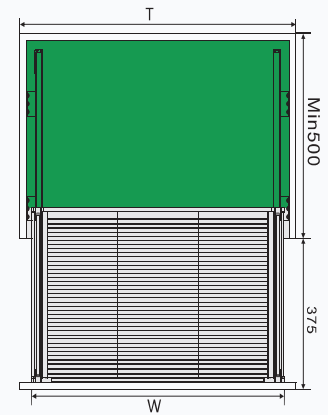

KỆ ĐỰNG XOONG NỒI NAN TRÒN INOX 304

MÃ HÀNG	KÍCH THƯỚC LỘ R*S*C (mm)	KHOANG TỬ T (mm)	CHẤT LIỆU	ĐVT	ĐƠN GIÁ VNĐ
CS304-61	564*500*250	600	Inox SUS304 Nan tròn	Bộ	2.563.000
CS304-71	664*500*250	700		Bộ	2.653.000
CS304-75	714*500*250	750		Bộ	2.718.000
CS304-81	764*500*250	800		Bộ	2.793.000
CS304-91	864*500*250	900		Bộ	2.845.000