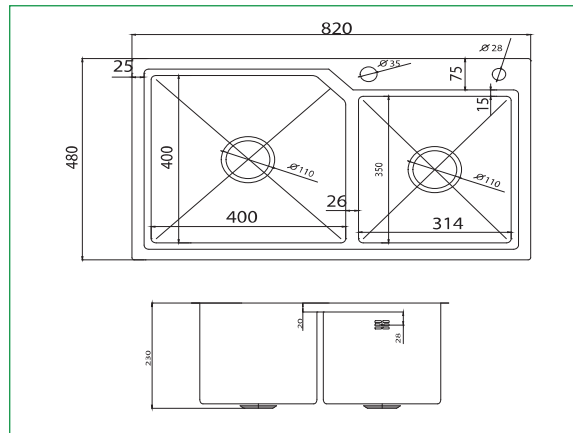

THÔNG SỐ KỸ THUẬT

- ◆ Độ dày 1.3+4 mm
- ◆ Kích thước mỗi hố 335*350
- ◆ Kích thước sản phẩm: 820*480*230 mm
- ◆ Kích thước cắt đá: 770*430 mm

QUÀ TẶNG ĐI KÈM

MÃ HÀNG: GV304-8248B

ĐƠN GIÁ: 13.135.000 VNĐ

THÔNG TIN SẢN PHẨM