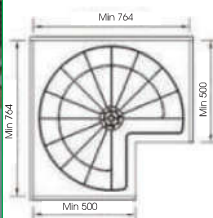

Tính năng sản phẩm:

- Ray âm giảm chấn giúp chuyển động êm ái nhẹ nhàng
- Dùng để treo quần áo, túi xách..
- Màu sắc sang trọng, không bám bụi
- Bảo hành 24 tháng.