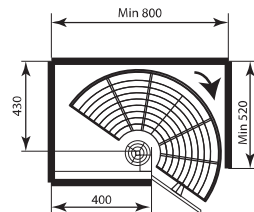

MÂM XOAY GÓC 180 INOX 304

MÃ HÀNG	KÍCH THƯỚC LỖ R*S*C (mm)	KHOANG TỬ T (mm)	SỐ TẦNG	CHẤT LIỆU	ĐVT	ĐƠN GIÁ VNĐ
GR304 - 180A	710*780*710	800	2 Tầng	Inox SUS304 Nan tròn	Bộ	3.010.000
GR304 - 180B	610*680*710	700	2 Tầng		Bộ	2.780.000
GV304 - 180A	710*780*710	800	2 Tầng	Inox SUS304 Nan dẹt	Bộ	3.268.000
GV304 - 180B	610*680*710	700	2 Tầng		Bộ	3.038.000