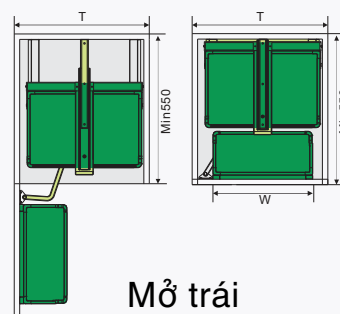

TỦ ĐỒ KHÔ INOX HỘP

MÃ HÀNG	KÍCH THƯỚC LỖ R*S*C (mm)	KHOANG TỦ T (mm)	SỐ TẦNG	CHẤT LIỆU	ĐVT	ĐƠN GIÁ VNĐ
GH - 245	414*500*H(600-750)	450	2 Tầng	Inox Hộp	Bộ	3.945.000
GH - 260	564*500*H(600-750)	600	2 Tầng		Bộ	4.250.000
GH - 445	414*500*H(1150-1450)	450	4 Tầng		Bộ	7.950.000
GH - 460	564*500*H(1150-1450)	600	4 Tầng		Bộ	9.975.000
GH - 645	414*500*H(1650-1950)	450	6 Tầng		Bộ	9.200.000
GH - 660	564*500*H(1650-1950)	600	6 Tầng		Bộ	10.975.000