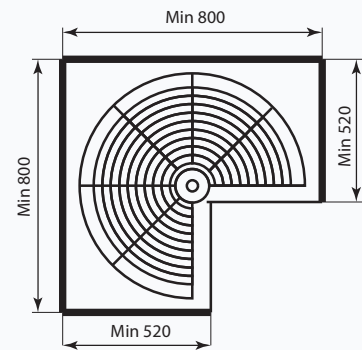

MÂM XOAY GÓC 270 NAN SỢI

MÃ HÀNG	KÍCH THƯỚC LỖ R*S*C (mm)	KHOANG TỬ T (mm)	SỐ TẦNG	CHẤT LIỆU	ĐVT	ĐƠN GIÁ VNĐ
GR - 270A	710*780*710	800	2 Tầng	Inox mạ crom	Bộ	2.435.000
GR - 270B	610*680*710	700	2 Tầng		Bộ	2.383.000