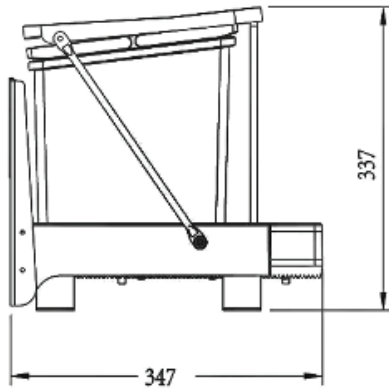

THÙNG ĐỰNG RÁC NHẤN MỞ TỰ ĐỘNG

MÃ HÀNG	KÍCH THƯỚC LỘ R*S*C (mm)	KHOANG TỬ T (mm)	SỐ NGĂN	CHẤT LIỆU	ĐVT	ĐƠN GIÁ VNĐ
GR - 1OP	380*300*365	450	1 Ngăn	Hợp kim thép, Nhựa cao cấp	Bộ	3.243.000
GR - 2OP	380*300*365	450	2 Ngăn		Bộ	3.460.000