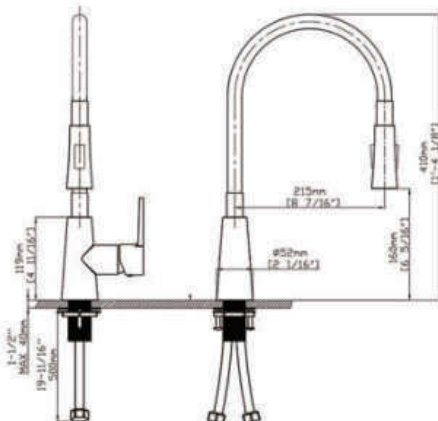

VÒI RÚT

- Vòi rút , thân đá
- 2 đường nước: 1 nóng, 1 lạnh.
- Xả nước 2 chế độ
- Xoay 360 độ.
- Không tiếp xúc trực tiếp với axit.
- Bảo hành 24 tháng, inox hoen gỉ vĩnh viễn.