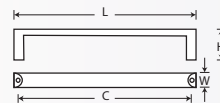

C	L	W	H	Đơn giá
128	134	12	26.5	148.000
160	165	12	27.5	175.000
192	196	12	28.5	206.000
224	227	12	29.5	227.000
256	258	12	30.5	254.500
320	322	12	32.5	312.000

- Mã Hàng: **GH - 116**
- Màu Sắc: Inox
- Chất Liệu: Hợp Kim
- Đơn vị tính mm