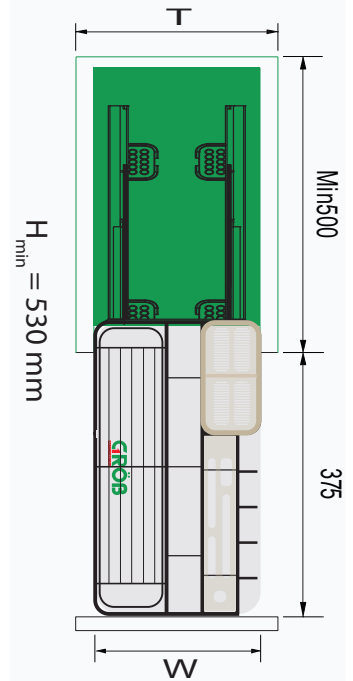

GIÁ ĐỂ GIA VỊ ĐIỆN CẢM ỨNG CHẠM LÊN XUỐNG

MÃ HÀNG	KÍCH THƯỚC LỖ R*S*C (mm)	KHOANG TỬ T (mm)	SỐ TẦNG	CHẤT LIỆU	ĐVT	ĐƠN GIÁ VNĐ
GP2 - 70	665*300*650	700	2 Tầng	Rổ inox hộp Khung nâng hạ điện, Điện 24V	Bộ	18.750.000
GP2 - 80	765*300*650	800	2 Tầng		Bộ	19.900.000
GP2 - 90	865*300*650	900	2 Tầng		Bộ	21.050.000

H = 650 mm

D = 720 mm

H = 740 mm

D = 820 mm

MÂM XOAY NAN DỆT 270 INOX SUS304 ĐÁY MELAMIN

MÃ HÀNG	KÍCH THƯỚC LỖ R*S*C (mm)	KHOANG TỬ T (mm)	SỐ TẦNG	CHẤT LIỆU	ĐVT	ĐƠN GIÁ VND
GM304 - 270.8	720*H(650-740)	800	2 Tầng	Inox SUS304 nan dệt, đáy Melamin	Bộ	7.145.000
GM304 - 270.9	820*H(650-740)	900	2 Tầng		Bộ	8.050.000

PHỤ KIỆN TỦ BẾP

HỘP KIM SƠN NANO

KỆ ĐỰNG XOONG NỒI HỢP KIM SƠN NANO

MÃ HÀNG	KÍCH THƯỚC LỖ R*S*C (mm)	KHOANG TỬ T (mm)	CHẤT LIỆU	ĐVT	ĐƠN GIÁ VNĐ
GBP - 60	564*500*250	600	Hộp Kim Sơn NANO	Bộ	2.190.000
GBP - 70	664*500*250	700		Bộ	2.215.000
GBP - 75	714*500*250	750		Bộ	2.320.000
GBP - 80	764*500*250	800		Bộ	2.320.000
GBP - 90	864*500*250	900		Bộ	2.455.000

KỆ ĐỰNG BÁT ĐĨA ĐA NĂNG HỢP KIM SƠN NANO

MÃ HÀNG	KÍCH THƯỚC LỖ R*S*C (mm)	KHOANG TỬ T (mm)	CHẤT LIỆU	ĐVT	ĐƠN GIÁ VNĐ
GP - 60	564*500*250	600	Hộp Kim Sơn NANO	Bộ	2.360.000
GP - 70	664*500*250	700		Bộ	2.420.000
GP - 75	714*500*250	750		Bộ	2.520.000
GP - 80	764*500*250	800		Bộ	2.520.000
GP - 90	864*500*250	900		Bộ	2.650.000