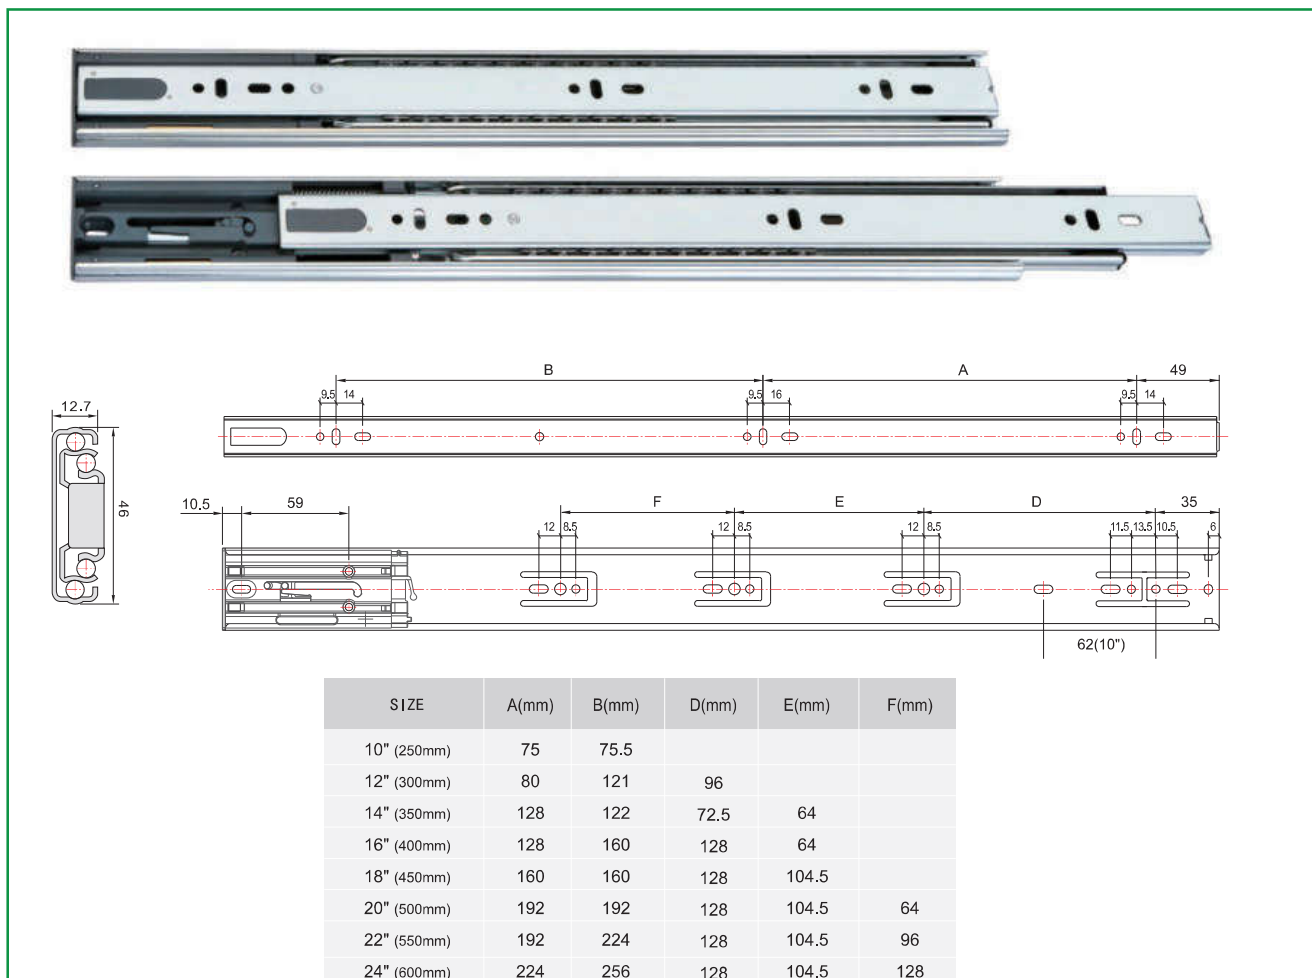

RAY BI 3 TẦNG GIẢM CHẤN

MÃ HÀNG	KÍCH THƯỚC mm	ĐVT	ĐƠN GIÁ VNĐ
GSB - 25	250	1 cặp	244.000
GSB - 30	300		257.000
GSB - 35	350		275.000
GSB - 40	400		294.000
GSB - 45	450		316.000
GSB - 50	500		338.000
GSB - 55	550		369.000
GSB - 60	600		466.000