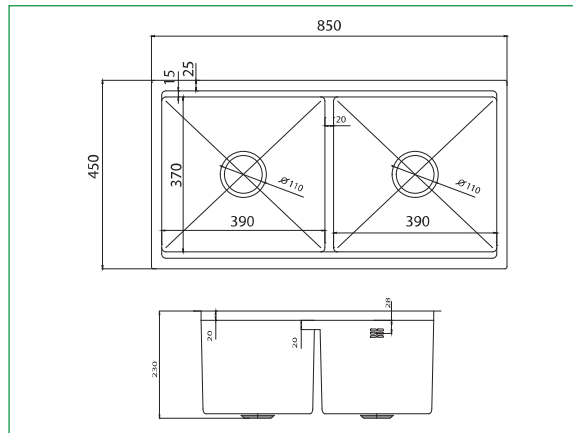

MÃ HÀNG: GV304-8545

ĐƠN GIÁ: 12.975.000 VNĐ

THÔNG TIN SẢN PHẨM

- Loại: Chậu rửa bát 2 hố cân lắp âm
- Inox SUS304
- Chế tạo bán thủ công, inox dập nguyên tấm
- Bộ lọc rác inox SUS304, Xi phong nhựa PP cao cấp
- Rổ ráo nước inox SUS304, Thớt Inox 304
- Lắp âm hoặc bán âm
- Tránh tiếp xúc trực tiếp với axit

THÔNG SỐ KỸ THUẬT

- Độ dày 1.3+4 mm
- Kích thước mỗi hố 390*370 mm
- Kích thước sản phẩm: 850*450*230 mm
- Kích thước cắt đá: 800*400 mm

QUÀ TẶNG ĐI KÈM