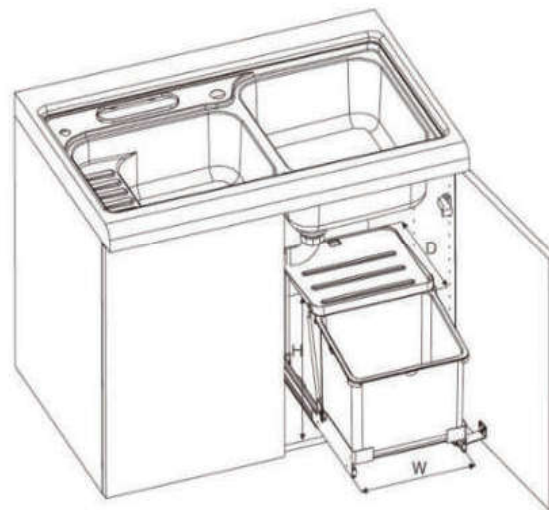

GR - V1

GR - V2

THÙNG ĐỰNG RÁC GẮN CÁN

MÃ HÀNG	KÍCH THƯỚC LỘ R*S*C (mm)	KHOANG TỬ T (mm)	SỐ NGĂN	CHẤT LIỆU	ĐVT	ĐƠN GIÁ VNĐ
GR - V1	380*300*365	450	1 Ngăn	Hợp kim thép, Nhựa cao cấp	Bộ	2.403.000
GR - V2	380*300*365	450	2 Ngăn		Bộ	2.538.000