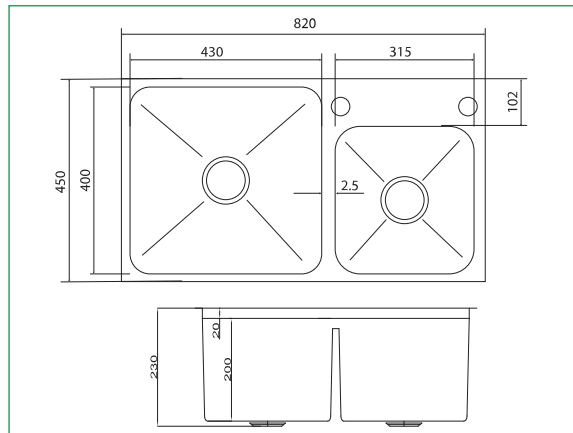

MÃ HÀNG: GV304-8245A

ĐƠN GIÁ: 9.770.000 VNĐ

THÔNG TIN SẢN PHẨM

- Loại: Chậu rửa bát 2 hố
- Inox SUS304
- Chế tạo bán thủ công, inox dập nguyên tấm
- Bộ lọc rác inox SUS304, Xi phong nhựa PP cao cấp
- Rổ ráo nước inox SUS304, Thớt Inox 304
- Lắp dương hoặc bán dương
- Tránh tiếp xúc trực tiếp với axit

THÔNG SỐ KỸ THUẬT

- Độ dày 1.3+4 mm
- Kích thước mỗi hố 430*400 và 315*300 mm
- Kích thước sản phẩm: 820*450*230 mm
- Kích thước cắt đá: 770*400 mm

QUÀ TẶNG ĐI KÈM