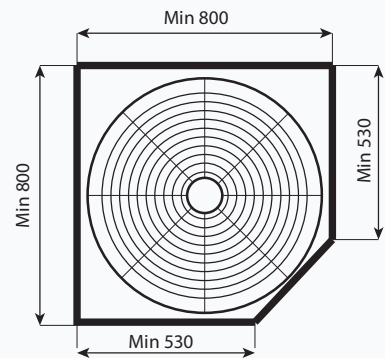

MÂM XOAY GÓC 360 NAN SỢI

MÃ HÀNG	KÍCH THƯỚC LỖ R*S*C (mm)	KHOANG TỬ T (mm)	SỐ TẦNG	CHẤT LIỆU	ĐVT	ĐƠN GIÁ VNĐ
GR - 360A	710*780*710	800	2 Tầng	Inox mạ crom	Bộ	2.678.000
GR - 360B	610*680*710	700	2 Tầng		Bộ	2.600.000