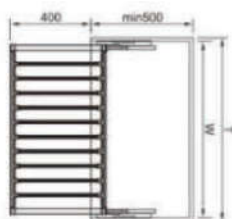

KỆ Đựng ĐỒ TRANG SỨC

- Màu sắc: Màu vàng gold
- Chất liệu: Hợp kim nhôm
- Quy cách đóng gói: 1 bộ/thùng

MÃ HÀNG	KÍCH THƯỚC SP W*D*H - R*S*C	KHOANG TỬ T (mm)	ĐƠN GIÁ VNĐ
GA - 17	664*479*75	700	3.563.000
GA - 18	764*479*75	800	3.780.000
GA - 19	864*479*75	900	3.883.000

Tính năng sản phẩm:

- Ray âm giảm chấn giúp chuyển động êm ái nhẹ nhàng
- Dùng để đựng đồ trang sức, thắt lưng...
- Màu sắc sang trọng, không bám bụi
- Bảo hành 24 tháng.

KỆ VẮT QUẦN ÂU

- Màu sắc: Màu vàng gold
- Chất liệu: Hợp kim nhôm
- Quy cách đóng gói: 1 bộ/thùng

MÃ HÀNG	KÍCH THƯỚC SP W*D*H - R*S*C	KHOANG TỬ T (mm)	ĐƠN GIÁ VNĐ
GA - 27	664*470*75	700	2.140.000
GA - 28	764*470*75	800	2.345.000
GA - 29	864*470*75	900	2.512.000

Tính năng sản phẩm:

- Ray âm giảm chấn giúp chuyển động êm ái nhẹ nhàng
- Dùng để đựng quần âu.
- Màu sắc sang trọng, không bám bụi
- Bảo hành 24 tháng.