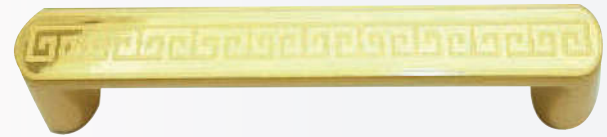

C	L	W	H	Đơn giá
96	113	15	26	127.000
128	145	15	26	151.000

- Mã Hàng: **GH - 108**
- Màu Sắc: Vàng Gold
- Chất Liệu: Hợp Kim
- Đơn vị tính mm