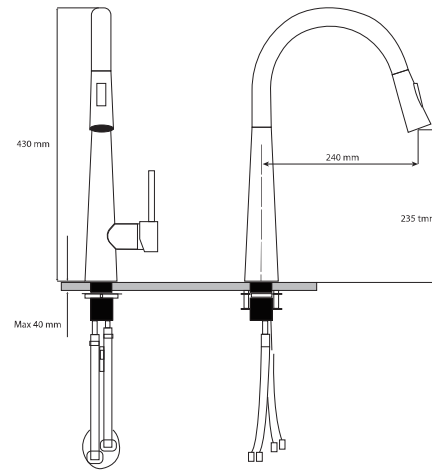

VÒI RÚT

- Vòi rút cao cấp
- 2 đường nước: 1 nóng, 1 lạnh.
- Xả nước 2 chế độ
- Xoay 360 độ.
- Không tiếp xúc trực tiếp với axit.
- Bảo hành 24 tháng, inox hoen gỉ vĩnh viễn.