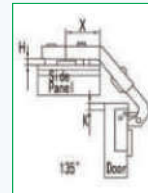

- Mã Hàng: **H135**
- Chất Liệu: thép
- Pitong đồng, giảm chấn
- Tháo lắp thường
- Nối cánh góc 135°
- Đơn giá: 59.000/1 cái