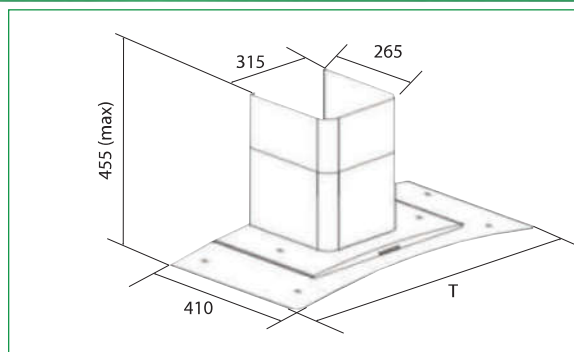

MÃ HÀNG

KÍCH THƯỚC

ĐƠN GIÁ

GH-KS1700

700 mm

5.755.000

GH-KS1900

900 mm

5.915.000

THÔNG TIN SẢN PHẨM

- Loại: Hút mùi kính cong, Kính cường lực KT 700 và 900
- Nắp ống khói 500*430 mm độ dày 0.5mm
- Bộ lọc: 700 2 bộ lọc, 900 3 bộ lọc
- Công suất 900m3/h
- Nút nhấn 2 tốc độ
- Đèn Led 2*1.5W, 2 bộ lọc than hoạt tính
- Tủ nhựa PP, quạt gió bằng nhựa.

THÔNG SỐ KỸ THUẬT

- Động cơ tự điện: 200W
- Điện áp 220/240V, 50Hz/60Hz
- Độ ồn dưới 58Db
- Kích thước sản phẩm:
  - ★ 700: 700*470*550 mm
  - ★ 900: 900*470*550mm