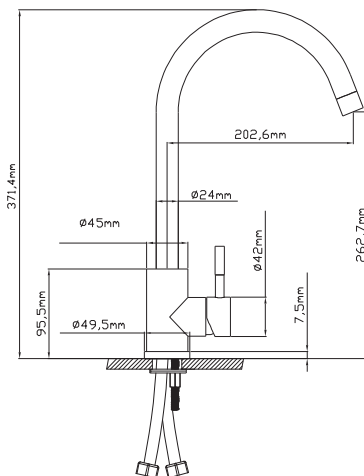

VÒI CONG C

- Vòi cong C
- 2 đường nước: 1 nóng, 1 lạnh.
- Xả nước 2 chế độ
- Xoay 360 độ.
- Không tiếp xúc trực tiếp với axit.
- Bảo hành 24 tháng, inox hoen gỉ vĩnh viễn.