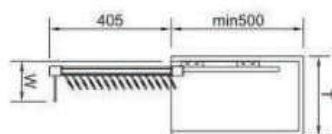

Tính năng sản phẩm:

- Ray âm giảm chấn giúp chuyển động êm ái nhẹ nhàng
- Dùng để treo cavat thắt lưng.
- Màu sắc sang trọng, không bám bụi
- Bảo hành 24 tháng.