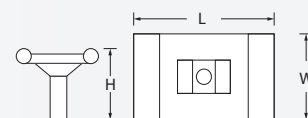

- Mã Hàng: **GK - 1U**
- Màu Sắc: PVD Gold
- Chất Liệu: Hợp Kim
- Đơn vị tính mm

C	L	W	H	Đơn giá
74	29	23	23	92.500