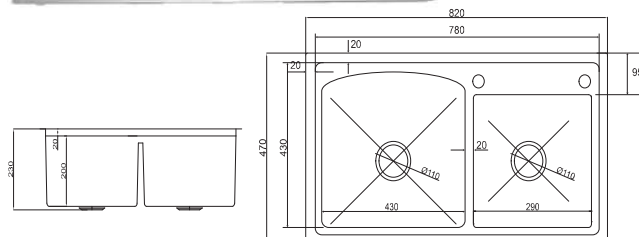

CHẬU 2 HỒ INOX KT 82*47

- Chất liệu/màu sắc: Inox SUS304/inox mờ
- Chế tạo khuôn ép nguyên tấm 100%
- Bộ lọc rác inox SUS304, Xi phong nhựa PP cao cấp.
- Không tiếp xúc trực tiếp với axit.
- Kiểu lắp: dương và bán dương
- Bảo hành 24 tháng