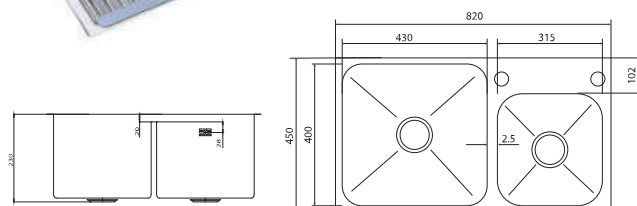

CHẬU 2 HỒ INOX KT 82*45

- Chất liệu/màu sắc: Inox SUS304/inox mờ
- Chế tạo khuôn ép nguyên tấm 100%
- Bộ lọc rác inox SUS304, Xi phong nhựa PP cao cấp.
- Không tiếp xúc trực tiếp với axit.
- Kiểu lắp: dương
- Bảo hành 24 tháng