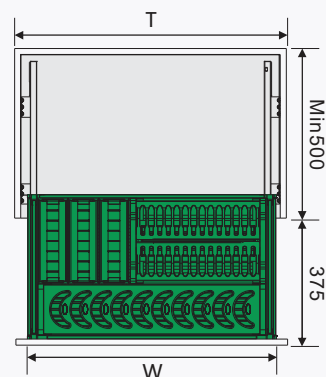

PHỤ KIỆN TỦ BẾP

INOX HỘP

KỆ ĐỰNG XOONG NỒI INOX HỘP (LẮP GẮN CÁCH)

MÃ HÀNG	KÍCH THƯỚC LỖ R*S*C (mm)	KHOANG TỬ T (mm)	CHẤT LIỆU	ĐVT	ĐƠN GIÁ VNĐ
GH - 60	564*500*250	600	Inox Hộp	Bộ	2.140.000
GH - 70	664*500*250	700		Bộ	2.255.000
GH - 75	714*500*250	750		Bộ	2.358.000
GH - 80	764*500*250	800		Bộ	2.358.000
GH - 90	864*500*250	900		Bộ	2.410.000

KỆ ĐỰNG XOONG NỒI INOX HỘP (LẮP ÂM TỬ)

MÃ HÀNG	KÍCH THƯỚC LỖ R*S*C (mm)	KHOẢNG TỬ T (mm)	CHẤT LIỆU	ĐVT	ĐƠN GIÁ VNĐ
GH - 60A	564*500*250	600	Inox Hộp	Bộ	2.255.000
GH - 70A	664*500*250	700		Bộ	2.383.000
GH - 75A	714*500*250	750		Bộ	2.485.000
GH - 80A	764*500*250	800		Bộ	2.485.000
GH - 90A	864*500*250	900		Bộ	2.550.000

KỆ ĐỰNG BÁT ĐĨA ĐA NĂNG INOX HỘP (LẮP GẮN CÁCH)

MÃ HÀNG	KÍCH THƯỚC LỖ R*S*C (mm)	KHOANG TỬ T (mm)	CHẤT LIỆU	ĐVT	ĐƠN GIÁ VNĐ
GH - 61	564*500*250	600	Inox Hộp	Bộ	2.588.000
GH - 71	664*500*250	700		Bộ	2.665.000
GH - 76	714*500*250	750		Bộ	2.793.000
GH - 81	764*500*250	800		Bộ	2.793.000
GH - 91	864*500*250	900		Bộ	2.923.000