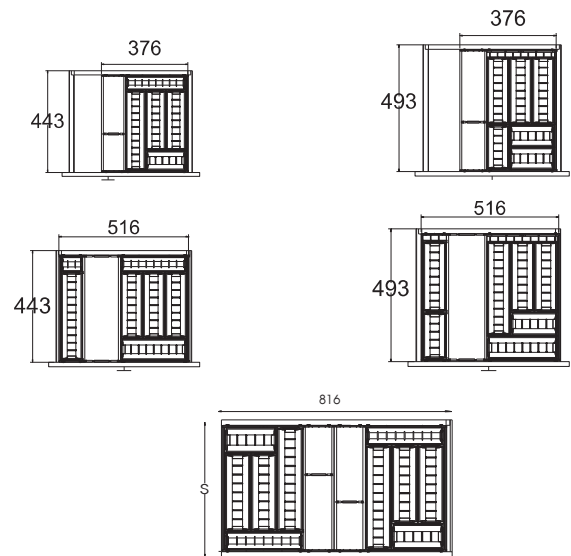

GT-145A

GT-IM145A

GT-145B

KHAY CHIA INOX KHÔNG MỞ RỘNG

MÃ HÀNG	KÍCH THƯỚC LĐ R*S*C (mm)	KHOANG TỬ T (mm)	MÀU SẮC	CHẤT LIỆU	Kiểu DÁNG	ĐVT	ĐƠN GIÁ VNĐ
GT-145A	443*376*64	450	Màu inox	Inox Hộp Nhựa cao cấp	Không mở rộng	Bộ	1.193.000
GT-150A	493*376*64	500				Bộ	1.283.000
GT-IM145A	443*516*64	450			Mở rộng	Bộ	1.333.000
GT-IM150A	493*516*64	500				Bộ	1.435.000
GT-145B	816*443*64	900			Không mở rộng	Bộ	3.203.000
GT-150B	816*492*64	900				Bộ	3.333.000