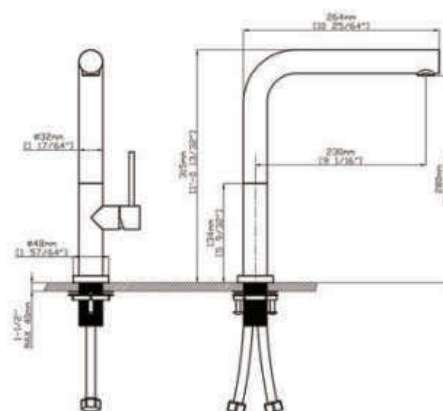

VÒI THÂN TRÒN

- Vòi thân tròn.
- 2 đường nước: 1 nóng, 1 lạnh.
- Xả nước 2 chế độ, máy sục khí ABS
- Xoay 360 độ.
- Không tiếp xúc trực tiếp với axit.
- Bảo hành 24 tháng, inox hoen gỉ vĩnh viễn.