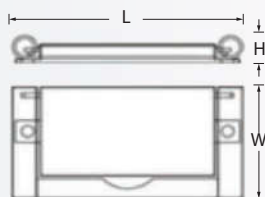

- Mã Hàng: **GH - 1U**
- Màu Sắc: PVD Gold
- Chất Liệu: Hợp Kim
- Đơn vị tính mm

C	L	W	H	Đơn giá
64	73.5	39.5	11	123.500
96	105	39.5	11	154.500