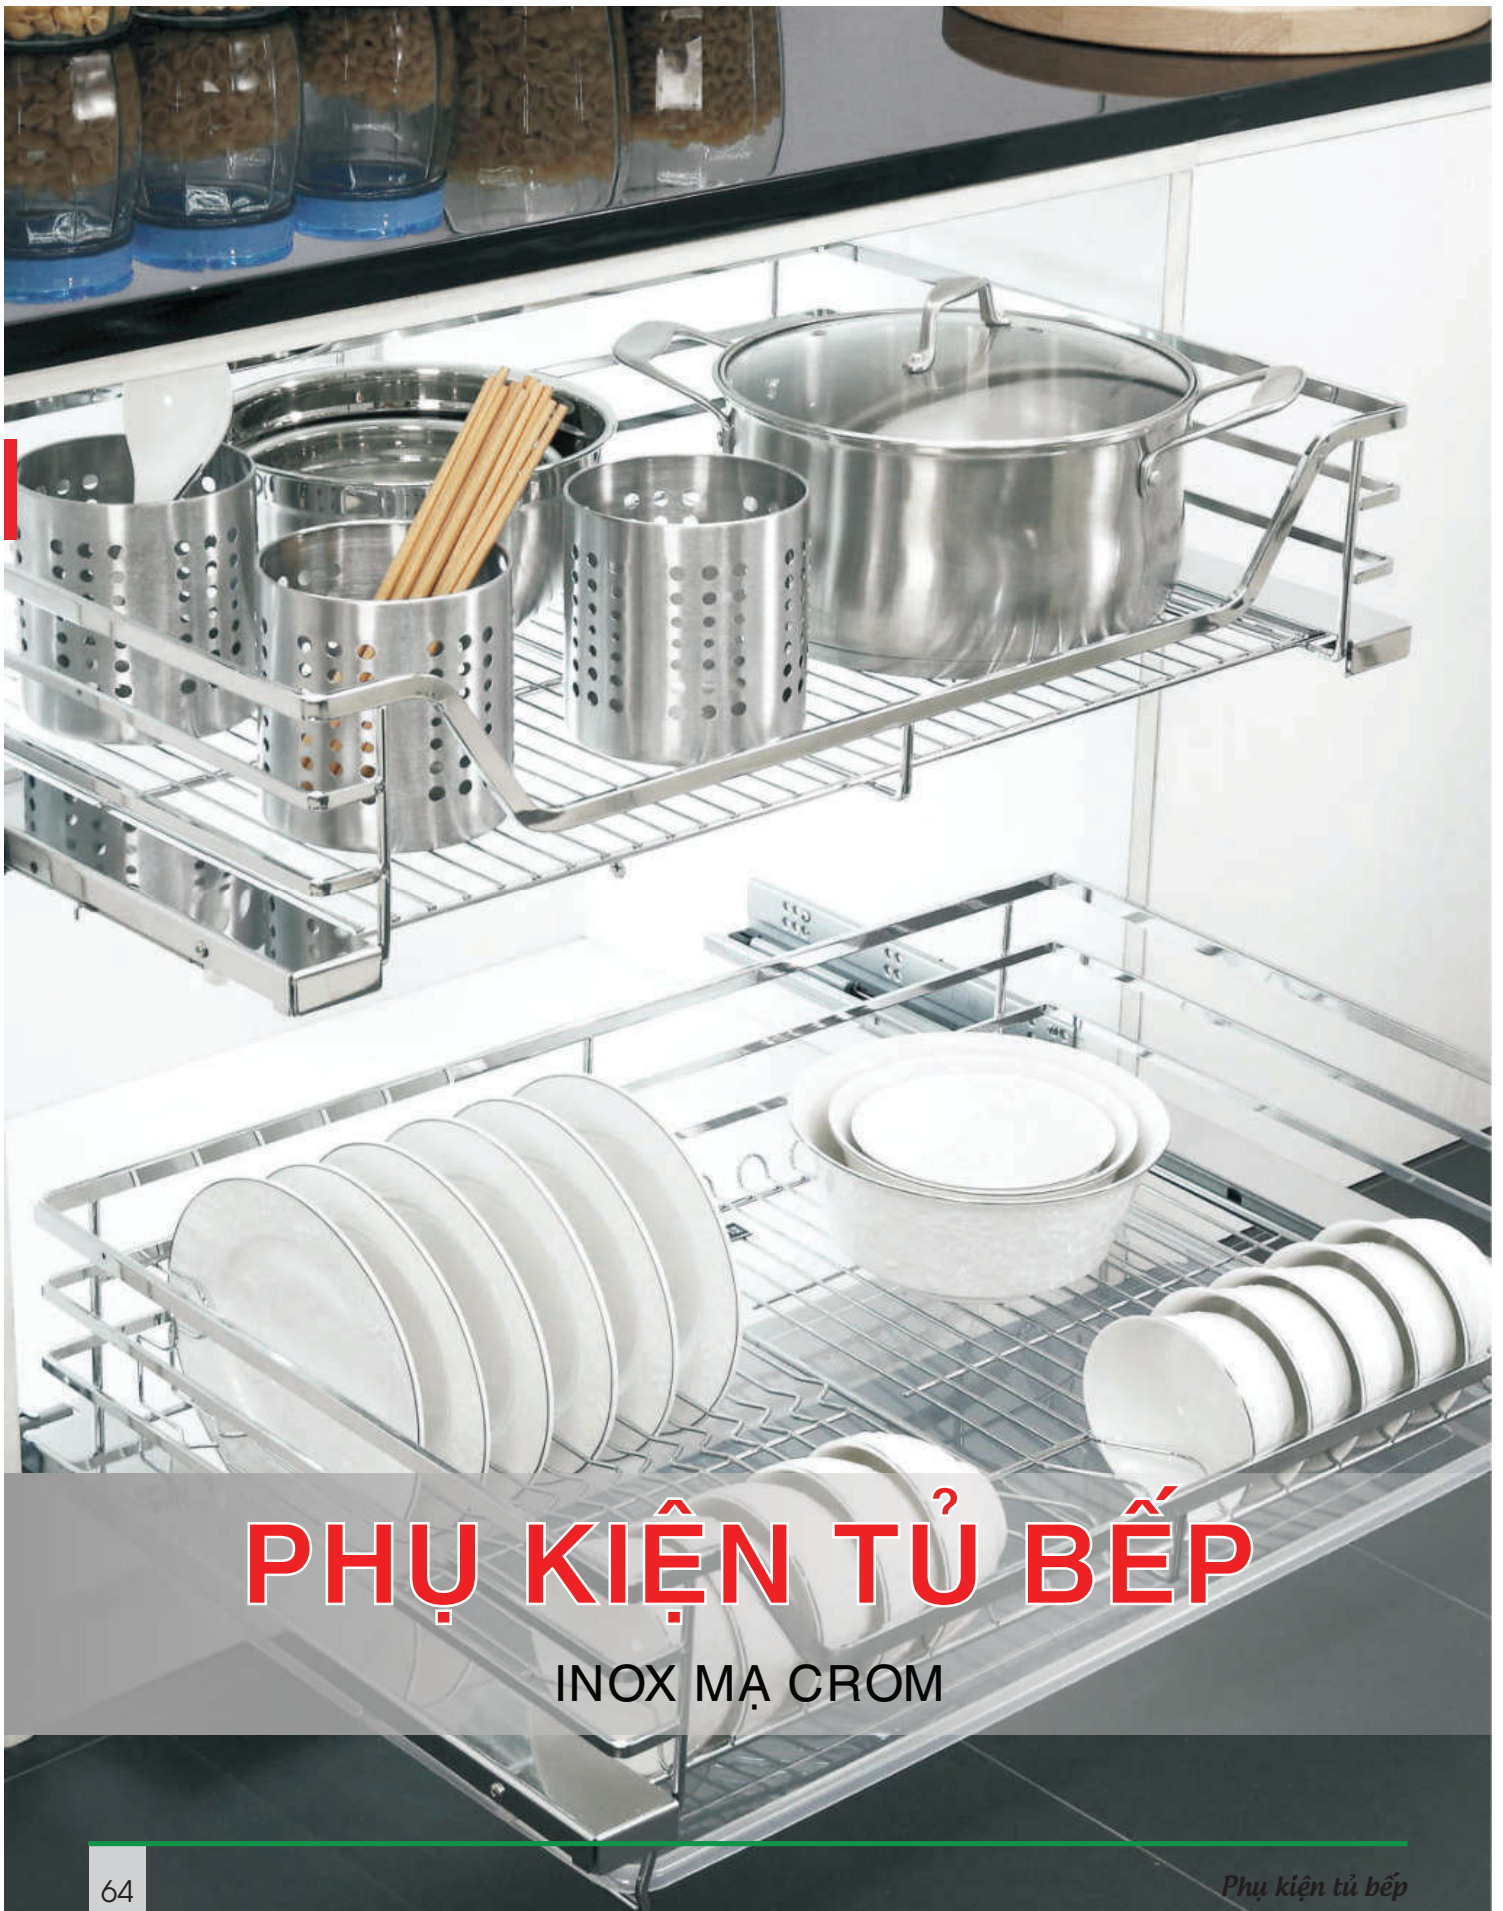

PHỤ KIỆN TỦ BẾP

INOX MẠ CROM