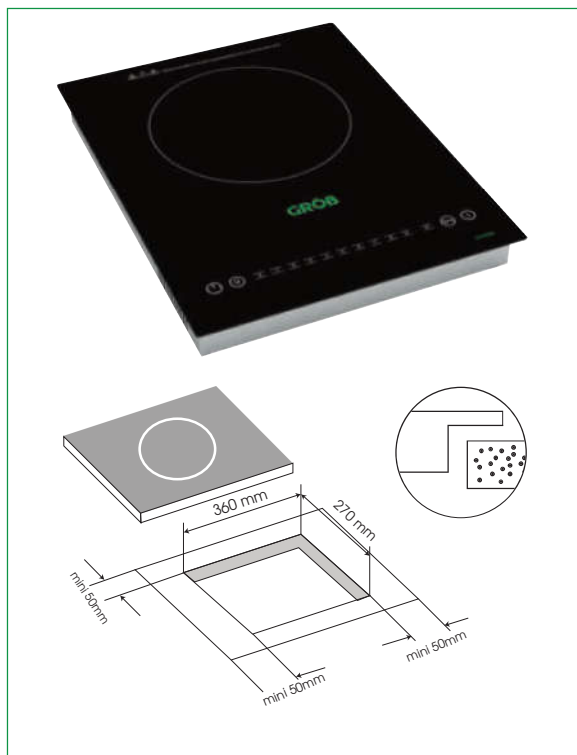

BẾP 1 TỪ LẮP ÂM VÁT KÍNH

- Loại: Bếp từ, bếp đơn
- Mặt kính Vitro Ceramic siêu chịu nhiệt
- Điều khiển trượt cảm ứng, chức năng hẹn giờ, khóa an toàn trẻ em.
- Tự nhận diện vùng nấu, cảnh báo an toàn quá nhiệt
- Mâm đồng cao cấp, Đa chức năng nấu, siêu tiết kiệm điện
- Bảo hành 24 tháng

MÃ HÀNG ITEM	KÍCH THƯỚC mm		CÔNG SUẤT W	ĐƠN GIÁ VNĐ
	SẢN PHẨM	CẮT ĐÁ		
GII - 3039	300*390*75	270*360	2000 W	4.040.000