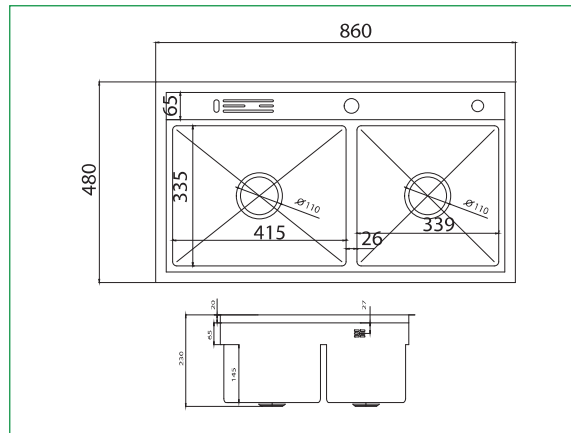

MÃ HÀNG: GV304-8648

ĐƠN GIÁ: 13.935.000 VNĐ

THÔNG TIN SẢN PHẨM

- Loại: Chậu rửa bát 2 hố
- Inox SUS304
- Chế tạo bán thủ công, inox dập nguyên tấm
- Bộ lọc rác inox SUS304, Xi phong nhựa PP cao cấp
- Rổ ráo nước inox SUS304, Thớt Inox 304
- Lắp dương hoặc bán dương
- Tránh tiếp xúc trực tiếp với axit

THÔNG SỐ KỸ THUẬT

- Độ dày 1.3+4 mm
- Kích thước mỗi hố 415*335 và 339*335 mm
- Kích thước sản phẩm: 860*480*230 mm
- Kích thước cắt đá: 810*430 mm

QUÀ TẶNG ĐI KÈM