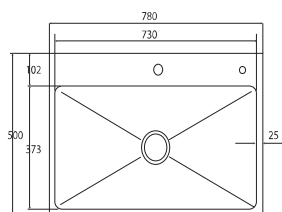

CHẬU 1 HỔ INOX KT 78*50

- Chất liệu/màu sắc: Inox SUS304/inox mờ
- Chế tạo bán thủ công
- Bộ lọc rác inox SUS304, Xi phong nhựa PP cao cấp, rổ ráo nước inox SUS304.
- Không tiếp xúc trực tiếp với axit.
- Kiểu lắp: dương
- Bảo hành 24 tháng