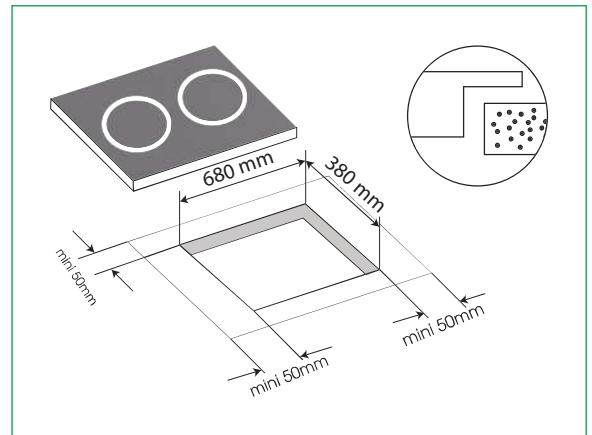

THÔNG SỐ KỸ THUẬT

- ◆ Điện áp: 220~240V, 50/60Hz, Dài điện áp: L88V~H280V
- ◆ Công suất mỗi bếp 2200W, booster 2600W
- ◆ Kích thước sản phẩm: 730*430*75 mm
- ◆ Kích thước cắt đá: 680*380 mm

XUẤT XỨ

- ◆ Made in Malaysia