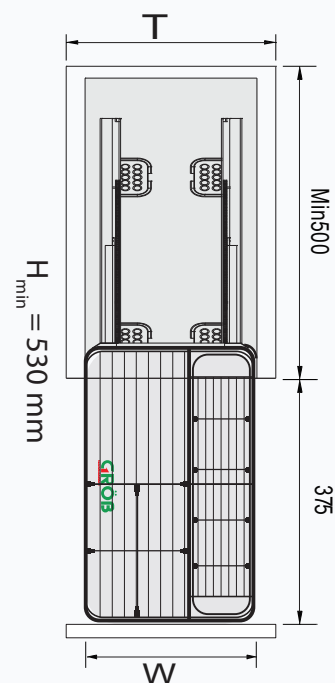

KỆ ĐỰNG GIA VỊ, CHAI LỌ INOX 201

MÃ HÀNG	KÍCH THƯỚC LỖ R*S*C (mm)	KHOANG TỦ T (mm)	CHẤT LIỆU	ĐVT	ĐƠN GIÁ VNĐ
CS-20B	165*500*530	200	Inox mạ crom	Bộ	2.308.000
CS-25B	215*500*530	250		Bộ	2.485.000
CS-30B	265*500*530	300		Bộ	2.485.000
CS-35B	315*500*530	350		Bộ	2.615.000
CS-40B	365*500*530	400		Bộ	2.743.000