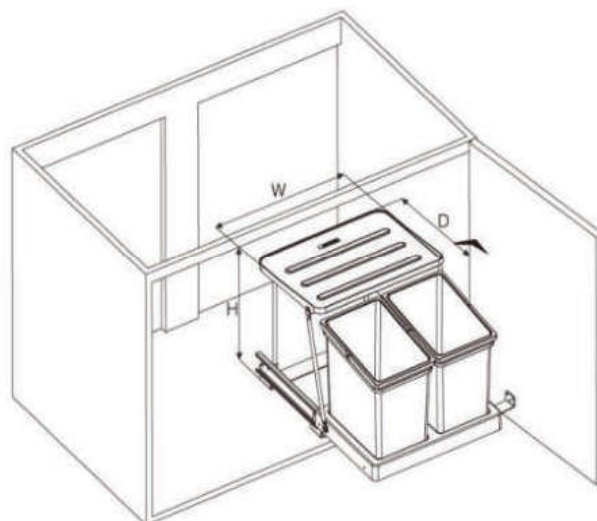

GR - V2

THÙNG ĐỰNG RÁC GẮN CÁN

MÃ HÀNG	KÍCH THƯỚC LỘ R*S*C (mm)	KHOANG TỬ T (mm)	SỐ NGĂN	CHẤT LIỆU	ĐVT	ĐƠN GIÁ VNĐ
GR - V1	380*300*365	450	1 Ngăn	Hợp kim thép, Nhựa cao cấp	Bộ	2.403.000
GR - V2	380*300*365	450	2 Ngăn		Bộ	2.538.000