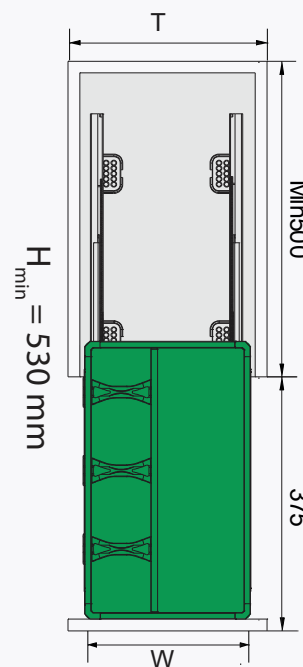

KỆ ĐỰNG XOONG NỒI INOX HỘP (LẮP ÂM TỬ)

MÃ HÀNG	KÍCH THƯỚC LỖ R*S*C (mm)	KHOẢNG TỬ T (mm)	CHẤT LIỆU	ĐVT	ĐƠN GIÁ VNĐ
GH - 60A	564*500*250	600	Inox Hộp	Bộ	2.255.000
GH - 70A	664*500*250	700		Bộ	2.383.000
GH - 75A	714*500*250	750		Bộ	2.485.000
GH - 80A	764*500*250	800		Bộ	2.485.000
GH - 90A	864*500*250	900		Bộ	2.550.000

KỆ ĐỰNG BÁT ĐĨA ĐA NĂNG INOX HỘP (LẮP GẮN CÁCH)

MÃ HÀNG	KÍCH THƯỚC LỖ R*S*C (mm)	KHOANG TỬ T (mm)	CHẤT LIỆU	ĐVT	ĐƠN GIÁ VNĐ
GH - 61	564*500*250	600	Inox Hộp	Bộ	2.588.000
GH - 71	664*500*250	700		Bộ	2.665.000
GH - 76	714*500*250	750		Bộ	2.793.000
GH - 81	764*500*250	800		Bộ	2.793.000
GH - 91	864*500*250	900		Bộ	2.923.000

KỆ ĐUNG BÁT ĐĨA ĐA NĂNG INOX HỘP (LẮP ÂM TỬ)

MÃ HÀNG	KÍCH THƯỚC LỘ R*S*C (mm)	KHOANG TỬ T (mm)	CHẤT LIỆU	ĐVT	ĐƠN GIÁ VNĐ
GH - 61A	564*500*250	600	Inox Hộp	Bộ	2.743.000
GH - 71A	664*500*250	700		Bộ	2.833.000
GH - 76A	714*500*250	750		Bộ	2.948.000
GH - 81A	764*500*250	800		Bộ	2.948.000
GH - 91A	864*500*250	900		Bộ	3.075.000

KỆ ĐỰNG DAO THỚT, CHAI LỘ INOX HỘP

MÃ HÀNG	KÍCH THƯỚC LỖ R*S*C (mm)	KHOANG TỬ T (mm)	CHẤT LIỆU	ĐVT	ĐƠN GIÁ VNĐ
GH - 20	164*500*650	200	Inox Hộp	Bộ	2.268.000
GH - 25	214*500*600	250		Bộ	2.438.000
GH - 30	264*500*600	300		Bộ	2.588.000
GH - 35	314*500*600	350		Bộ	2.640.000
GH - 40	364*500*600	400		Bộ	2.718.000