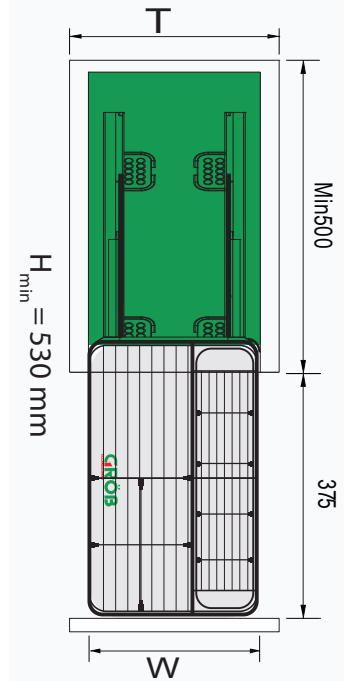

KỆ ĐỰNG GIA VỊ HỢP KIM SƠN NANO

MÃ HÀNG	KÍCH THƯỚC LỖ R*S*C (mm)	KHOANG TỬ T (mm)	CHẤT LIỆU	ĐVT	ĐƠN GIÁ VNĐ
GP - 20B	165*500*530	200	Hộp Kim Sơn NANO	Bộ	2.270.000
GP - 25B	215*500*530	250		Bộ	2.508.000
GP - 30B	265*500*530	300		Bộ	2.508.000
GP - 35B	315*500*530	350		Bộ	2.640.000
GP - 40B	365*500*530	400		Bộ	2.720.000