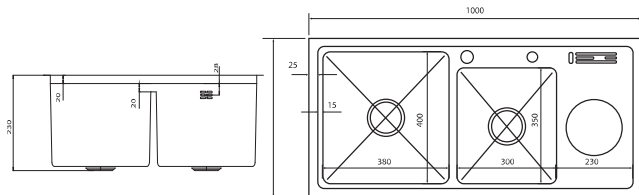

MÃ HÀNG ITEM	KÍCH THƯỚC mm		ĐỘ DÀY mm	ĐƠN GIÁ VND
	SẢN PHẨM	CẮT ĐÁ		
GV304-10048	1000*480*230	950*430	1,3+4 mm	16.820.000

DỤNG CỤ RỬA CỐC

- Chất liệu/màu sắc: Inox 304 sơn NANO
- Chế tạo khuôn ép nguyên tấm 100%
- Không tiếp xúc trực tiếp với axit.
- Bảo hành 24 tháng