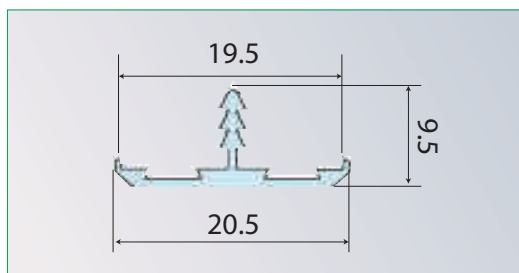

TÊN SẢN PHẨM	MÃ HÀNG	ĐVT	ĐƠN GIÁ
Nẹp cánh 18 mm	KS - 307A	1 mét	48.500