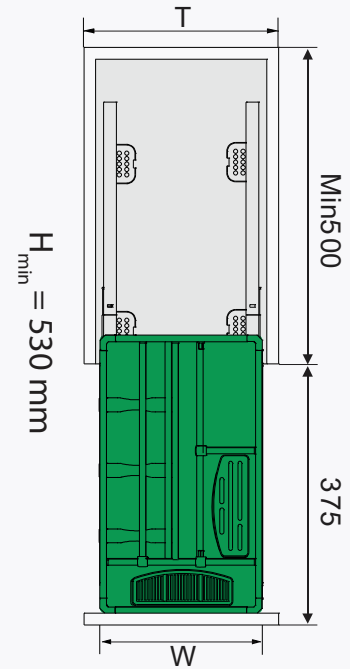

KỆ ĐỰNG DAO THỚT, CHAI LỘ INOX HỘP

MÃ HÀNG	KÍCH THƯỚC LỖ R*S*C (mm)	KHOANG TỬ T (mm)	CHẤT LIỆU	ĐVT	ĐƠN GIÁ VNĐ
GH - 20	164*500*650	200	Inox Hộp	Bộ	2.268.000
GH - 25	214*500*600	250		Bộ	2.438.000
GH - 30	264*500*600	300		Bộ	2.588.000
GH - 35	314*500*600	350		Bộ	2.640.000
GH - 40	364*500*600	400		Bộ	2.718.000