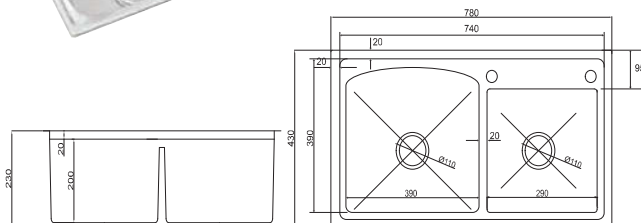

MÃ HÀNG ITEM	KÍCH THƯỚC mm		ĐỘ DÀY mm	ĐƠN GIÁ VND
	SẢN PHẨM	CẮT ĐÁ		
GS304 - 7843R	780*430*230	730*380	0,9 mm	3.450.000