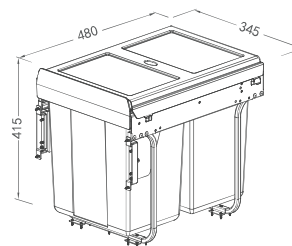

THÙNG ĐỰNG RÁC ĐÔI

MÃ HÀNG	KÍCH THƯỚC LỖ R*S*C (mm)	KHOANG TỦ T (mm)	SỐ NGĂN	CHẤT LIỆU	LOẠI	ĐVT	ĐƠN GIÁ VND
GR - 30	265*450*435	300	2 Ngăn	Hợp kim thép, Nhựa cao cấp	Âm tủ	Bộ	2.178.000
GR - 40	365*450*435	400	2 Ngăn			Bộ	2.383.000
GR - 30M	265*450*435	300	2 Ngăn		Gắn cánh	Bộ	2.255.000
GR - 40M	365*450*435	400	2 Ngăn			Bộ	2.513.000