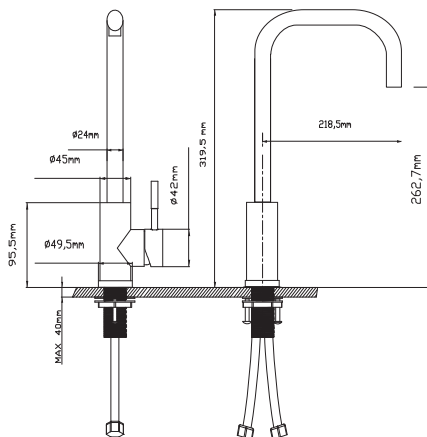

MÃ HÀNG	CHẤT LIỆU	MÀU SẮC	ĐƠN GIÁ VND
GF - 304SR1	Inox SUS304	Inox mờ	1.850.000
GF - 304SR1HM		Inox bóng gương	2.190.000