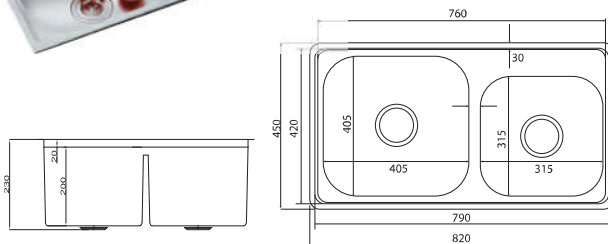

MÃ HÀNG ITEM	KÍCH THƯỚC mm		ĐỘ DÀY mm	ĐƠN GIÁ VND
	SẢN PHẨM	CẮT ĐÁ		
GS304 - 8245EPD	780*430*230	730*380	0,9 mm	4.235.000