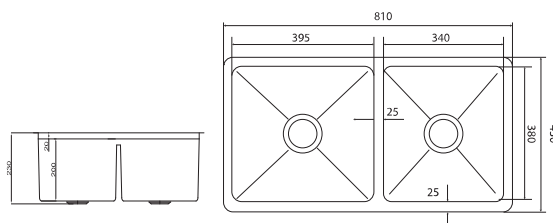

CHẬU 2 HỒ INOX KT 81*43

- Chất liệu/màu sắc: Inox SUS304/inox mờ
- Chế tạo khuôn ép nguyên tấm 100%
- Bộ lọc rác inox SUS304, Xi phong nhựa PP cao cấp.
- Không tiếp xúc trực tiếp với axit.
- Kiểu lắp: lắp âm
- Bảo hành 24 tháng