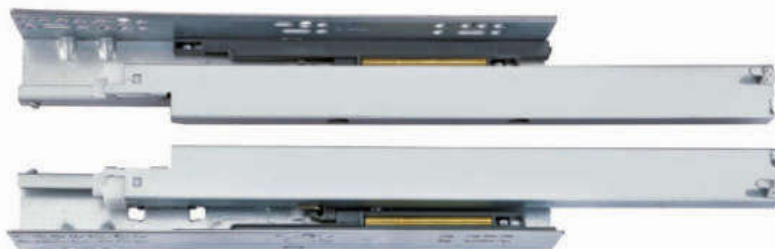

10"	12"	14"	16"	18"	20"	22"	24"	26"	28"
NL	260	310	360	410	460	510	560	610	660	710
SKL	250	300	350	400	450	500	550	600	650	700

RAY ÂM GIẢM CHẤN

MÃ HÀNG	KÍCH THƯỚC mm	ĐVT	ĐƠN GIÁ VNĐ
GSA - 25	250	1 cặp	417.000
GSA - 30	300		438.000
GSA - 35	350		454.000
GSA - 40	400		469.000
GSA - 45	450		485.000
GSA - 50	500		497.000
GSA - 55	550		532.000
GSA - 60	600		657.000