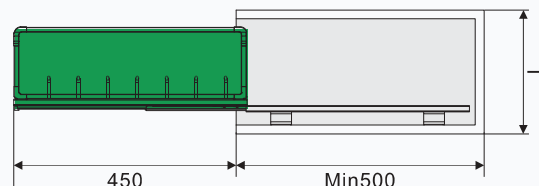

★ **Thông tin sản phẩm**

- Màu sắc: Màu inox mờ, khung sơn tĩnh điện.
- Chất liệu: Inox Hộp
- Ray bi giảm chấn
- Bảo hành sản phẩm 24 tháng

★ **Kích thước sản phẩm: W198*D469*H427 mm**

★ **Kích thước lắp đặt: W250*D500*H500 mm**

★ **Đơn giá: 1.700.000 VNĐ**