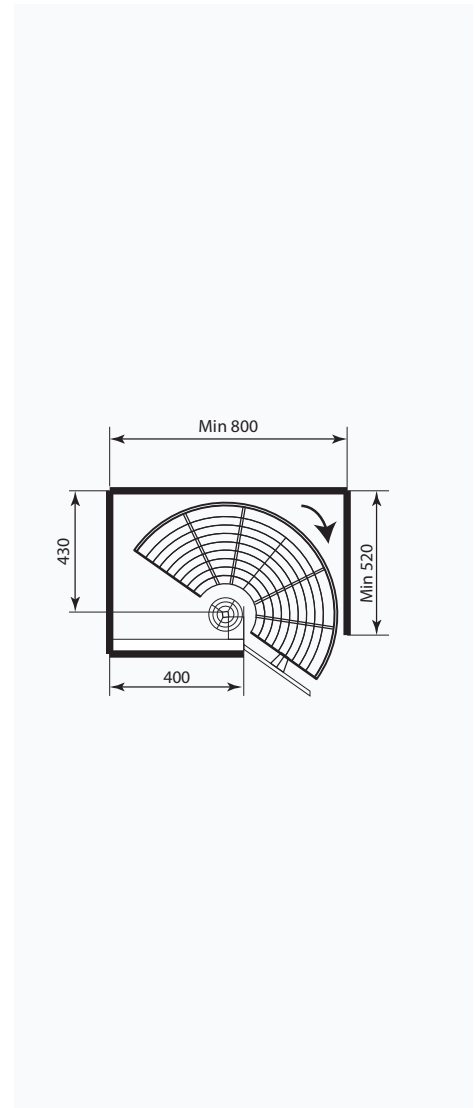

MÂM XOAY GÓC 180 NAN SỢI

MÃ HÀNG	KÍCH THƯỚC LỖ R*S*C (mm)	KHOANG TỬ T (mm)	SỐ TẦNG	CHẤT LIỆU	ĐVT	ĐƠN GIÁ VNĐ
GR - 180A	710*780*710	800	2 Tầng	Inox mạ crom	Bộ	2.308.000
GR - 180B	610*680*710	700	2 Tầng		Bộ	2.255.000