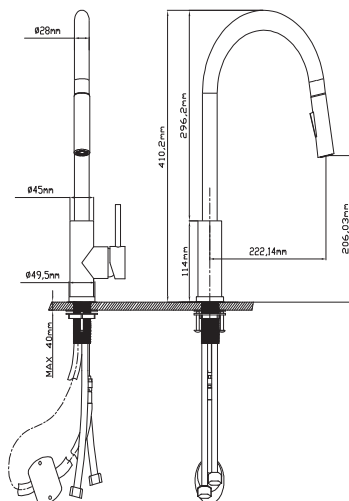

VÒI RÚT

- Vòi rút cao cấp
- 2 đường nước: 1 nóng, 1 lạnh.
- Xả nước 2 chế độ
- Xoay 360 độ.
- Không tiếp xúc trực tiếp với axit.
- Bảo hành 24 tháng, inox hoen gỉ vĩnh viễn.