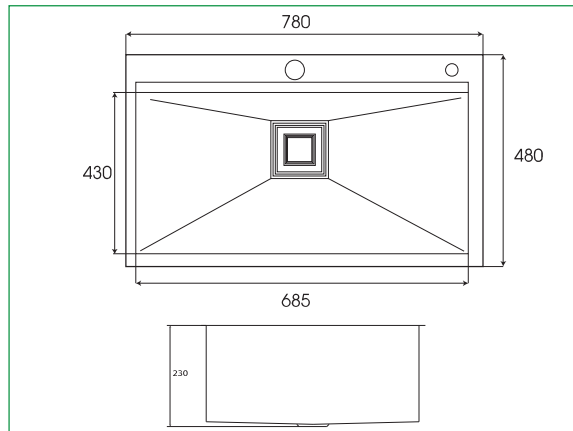

MÃ HÀNG: GS304-7848HS

ĐƠN GIÁ: 11.720.000 VNĐ

THÔNG TIN SẢN PHẨM

- Loại: Chậu rửa bát 1 hố
- Inox SUS304
- Chế tạo bán thủ công, inox dập nguyên tấm
- Bộ lọc rác inox SUS304, Xi phong nhựa PP cao cấp
- Rổ ráo nước inox SUS304
- Lắp dương hoặc bán dương
- Tránh tiếp xúc trực tiếp với axit

THÔNG SỐ KỸ THUẬT

- Độ dày 3 + 1 mm
- Kích thước hố 685*430 mm
- Kích thước sản phẩm: 780*480*230 mm
- Kích thước cắt đá: 730*430 mm