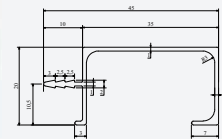

TÊN SẢN PHẨM	MÃ HÀNG	ĐVT	ĐƠN GIÁ
Tay nắm âm	KHA - 7C	3 md	1.222.000
Đầu bịt	KHA - 7M	1 cặp	71.000

TÊN SẢN PHẨM	MÃ HÀNG	KÍCH THƯỚC	ĐƠN GIÁ
Tay bắt vít loại mờ	KHA - 9M	20*45*3000	547.000
Tay bắt vít loại bóng	KHA - 9C	20*45*3000	585.000