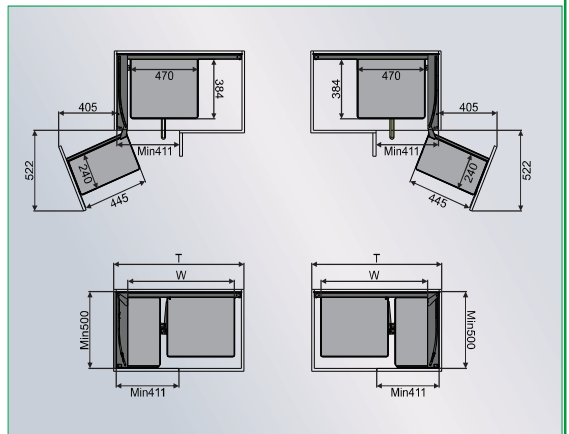

GIÁ ĐỂ GIA VỊ ĐIỆN CẢM ỨNG CHẠM LÊN XUỐNG

MÃ HÀNG	KÍCH THƯỚC LỖ R*S*C (mm)	KHOANG TỬ T (mm)	SỐ TẦNG	CHẤT LIỆU	ĐVT	ĐƠN GIÁ VNĐ
GP2 - 70	665*300*650	700	2 Tầng	Rổ inox hộp Khung nâng hạ điện, Điện 24V	Bộ	18.750.000
GP2 - 80	765*300*650	800	2 Tầng		Bộ	19.900.000
GP2 - 90	865*300*650	900	2 Tầng		Bộ	21.050.000

KỆ ĐỒ KHÔ NAN DỆT ĐÁY ĐẶC SUS304

MÃ HÀNG	KÍCH THƯỚC LỖ R*S*C (mm)	KHOANG TỬ T (mm)	SỐ TẦNG	CHẤT LIỆU	ĐVT	ĐƠN GIÁ VND
GM304 - 445	415*500*(1400*1650)	450	4 Tầng	Inox SUS304 Nan dệt, đáy Melamin	Bộ	12.330.000
GM304 - 645	415*500*(1950*2170)	450	6 Tầng		Bộ	16.820.000
GM304 - 460	565*500*(1400*1650)	600	4 Tầng		Bộ	14.360.000
GM304 - 660	565*500*(1950*2170)	600	6 Tầng		Bộ	19.665.000

KỆ GÓC LIÊN HOÀN NAN DỆT ĐÁY ĐẶC SUS304

MÃ HÀNG	KÍCH THƯỚC LỖ R*S*C (mm)	KHOANG TỬ T (mm)	SỐ TẦNG	CHẤT LIỆU	ĐVT	ĐƠN GIÁ VND
GM304 - 290L (Mở Trái)	835*500*600	900	2 Tầng	Inox SUS304 nan dệt, đáy Melamin	Bộ	12.800.000
GM304 - 290R (Mở Phải)	835*500*600	900	2 Tầng		Bộ	12.800.000

H = 606 mm

R = 466 mm

D = 746 mm

MÂM XOAY NAN DỆT 180 INOX SUS304 ĐÁY MELAMIN

MÃ HÀNG	KÍCH THƯỚC LỖ R*S*C (mm)	KHOANG TỬ T (mm)	SỐ TẦNG	CHẤT LIỆU	ĐVT	ĐƠN GIÁ VND
GM304-180.8	746*606*(606-730)	800	2 Tầng	Inox SUS304 nan dệt, đáy Melamin	1 bộ	5.890.000