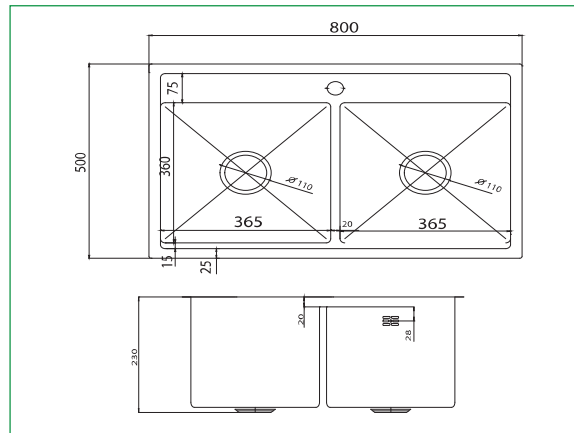

MÃ HÀNG: GV304-8050B

ĐƠN GIÁ: 12.815.000 VNĐ

THÔNG TIN SẢN PHẨM

- Loại: Chậu rửa bát 2 hố cân
- Inox SUS304
- Chế tạo bán thủ công, inox dập nguyên tấm
- Bộ lọc rác inox SUS304, Xi phông nhựa PP cao cấp
- Rổ ráo nước inox SUS304, Thớt Inox 304
- Lắp dương hoặc bán dương
- Tránh tiếp xúc trực tiếp với axit

THÔNG SỐ KỸ THUẬT

- Độ dày 1.3+4 mm
- Kích thước mỗi hố 365*360
- Kích thước sản phẩm: 800*500*230 mm
- Kích thước cắt đá: 750*450 mm

QUÀ TẶNG ĐI KÈM