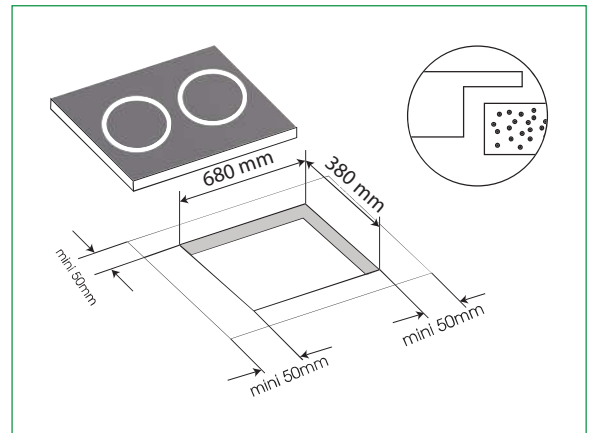

THÔNG SỐ KỸ THUẬT

- ◆ Điện áp: 220~240V, 50/60Hz, Dài điện áp: L88V~H280V
- ◆ Công suất mỗi bếp 2200W, booster 2600W
- ◆ Kích thước sản phẩm: 730*430*75 mm
- ◆ Kích thước cắt đá: 680*380 mm

XUẤT XỨ

- ◆ Made in Malaysia