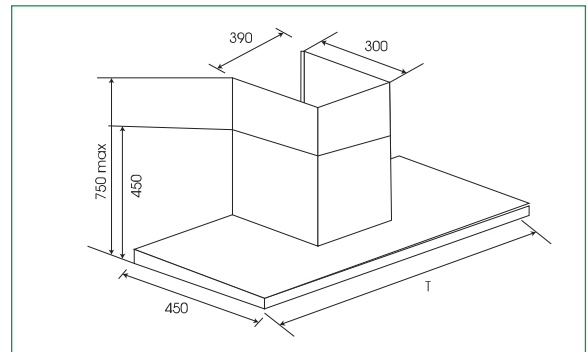

MÃ HÀNG

KÍCH THƯỚC

ĐƠN GIÁ

GHA-L2700

700

13.185.000

GHA-L2900

900

13.960.000

THÔNG TIN SẢN PHẨM

- Loại: Hút mùi chữ T, Kính cường lực KT 700 và 900
- Vòi ống khói 500 mm độ dày 0.5mm
- Bộ lọc: bộ lọc nhôm 5 lớp
- Công suất 1200m³/h
- Nút chạm cảm biến tay 3 tốc độ
- Đèn Led 2*1.5W, 2 bộ lọc than hoạt tính
- Tủ kim loại

THÔNG SỐ KỸ THUẬT

- Động cơ tự điện: 200W
- Điện áp 220/240V, 50Hz/60Hz
- Độ ồn dưới 58Db
- Kích thước sản phẩm:
  - ★ 700: 700*450*750 mm
  - ★ 900: 900*450*750mm