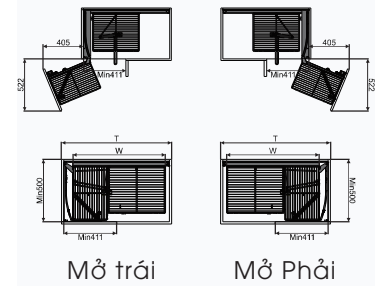

KỆ ĐỰNG BÁT ĐĨA ĐA NĂNG HỢP KIM SƠN NANO

MÃ HÀNG	KÍCH THƯỚC LỖ R*S*C (mm)	KHOANG TỬ T (mm)	CHẤT LIỆU	ĐVT	ĐƠN GIÁ VNĐ
GP - 60	564*500*250	600	Hộp Kim Sơn NANO	Bộ	2.360.000
GP - 70	664*500*250	700		Bộ	2.420.000
GP - 75	714*500*250	750		Bộ	2.520.000
GP - 80	764*500*250	800		Bộ	2.520.000
GP - 90	864*500*250	900		Bộ	2.650.000

KỆ ĐỰNG DAO THỚT HỢP KIM SƠN NANO

MÃ HÀNG	KÍCH THƯỚC LỖ R*S*C (mm)	KHOANG TỬ T (mm)	CHẤT LIỆU	ĐVT	ĐƠN GIÁ VNĐ
GP - 20	165*500*530	200	Hộp Kim Sơn NANO	Bộ	2.270.000
GP - 25	215*500*530	250		Bộ	2.508.000
GP - 30	265*500*530	300		Bộ	2.508.000
GP - 35	315*500*530	350		Bộ	2.640.000
GP - 40	365*500*530	400		Bộ	2.720.000

KỆ ĐỰNG GIA VỊ HỢP KIM SƠN NANO

MÃ HÀNG	KÍCH THƯỚC LỖ R*S*C (mm)	KHOANG TỬ T (mm)	CHẤT LIỆU	ĐVT	ĐƠN GIÁ VNĐ
GP - 20B	165*500*530	200	Hộp Kim Sơn NANO	Bộ	2.270.000
GP - 25B	215*500*530	250		Bộ	2.508.000
GP - 30B	265*500*530	300		Bộ	2.508.000
GP - 35B	315*500*530	350		Bộ	2.640.000
GP - 40B	365*500*530	400		Bộ	2.720.000

TỦ ĐỒ KHÔ HỢP KIM SƠN NANO

MÃ HÀNG	KÍCH THƯỚC LĐ R*S*C (mm)	KHOANG TỦ T (mm)	SỐ TẦNG	CHẤT LIỆU	ĐVT	ĐƠN GIÁ VND
GP - 445	414*500*H(1150-1450)	450	4 Tầng	Hộp Kim Sơn NANO	Bộ	7.875.000
GP - 460	564*500*H(1150-1450)	600	4 Tầng		Bộ	8.500.000
GP - 645	414*500*H(1650-1950)	450	6 Tầng		Bộ	8.875.000
GP - 660	564*500*H(1650-1950)	600	6 Tầng		Bộ	9.875.000