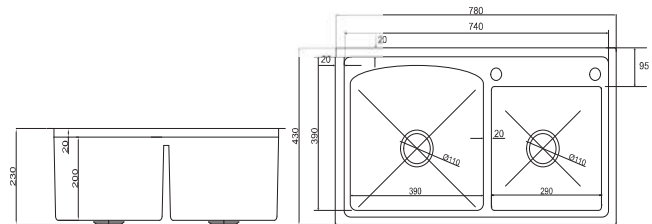

CHẬU 2 HỒ INOX KT 78*43

- Chất liệu/màu sắc: Inox SUS304/inox mờ
- Chế tạo khuôn ép nguyên tấm 100%
- Bộ lọc rác inox SUS304, Xi phòng nhựa PP cao cấp.
- Không tiếp xúc trực tiếp với axit.
- Kiểu lắp: dương
- Bảo hành 24 tháng

MÃ HÀNG ITEM	KÍCH THƯỚC mm		ĐỘ DÀY mm	ĐƠN GIÁ VND
	SẢN PHẨM	CẮT ĐÁ		
GS304 - 7843PD	780*430*230	730*380	0,9 mm	3.200.000

CHẬU 2 HỒ INOX KT 78*43

- Chất liệu/màu sắc: Inox SUS304/inox mờ
- Chế tạo khuôn ép nguyên tấm 100%
- Bộ lọc rác inox SUS304, Xi phòng nhựa PP cao cấp.
- Không tiếp xúc trực tiếp với axit.
- Kiểu lắp: dương
- Bảo hành 24 tháng