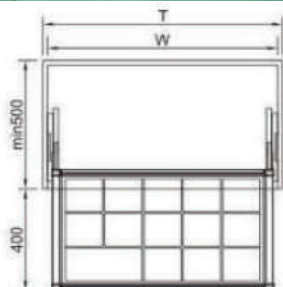

KỆ Đựng ĐỒ TRANG SỨC

- Màu sắc: Màu vàng gold
- Chất liệu: Hợp kim nhôm
- Quy cách đóng gói: 1 bộ/thùng

MÃ HÀNG	KÍCH THƯỚC SP W*D*H - R*S*C	KHOANG TỬ T (mm)	ĐƠN GIÁ VNĐ
GA - 17	664*479*75	700	3.563.000
GA - 18	764*479*75	800	3.780.000
GA - 19	864*479*75	900	3.883.000

Tính năng sản phẩm:

- Ray âm giảm chấn giúp chuyển động êm ái nhẹ nhàng
- Dùng để đựng đồ trang sức, thắt lưng...
- Màu sắc sang trọng, không bám bụi
- Bảo hành 24 tháng.

KỆ VẮT QUẦN ÂU

- Màu sắc: Màu vàng gold
- Chất liệu: Hợp kim nhôm
- Quy cách đóng gói: 1 bộ/thùng

MÃ HÀNG	KÍCH THƯỚC SP W*D*H - R*S*C	KHOANG TỬ T (mm)	ĐƠN GIÁ VNĐ
GA - 27	664*470*75	700	2.140.000
GA - 28	764*470*75	800	2.345.000
GA - 29	864*470*75	900	2.512.000

Tính năng sản phẩm:

- Ray âm giảm chấn giúp chuyển động êm ái nhẹ nhàng
- Dùng để đựng quần âu.
- Màu sắc sang trọng, không bám bụi
- Bảo hành 24 tháng.