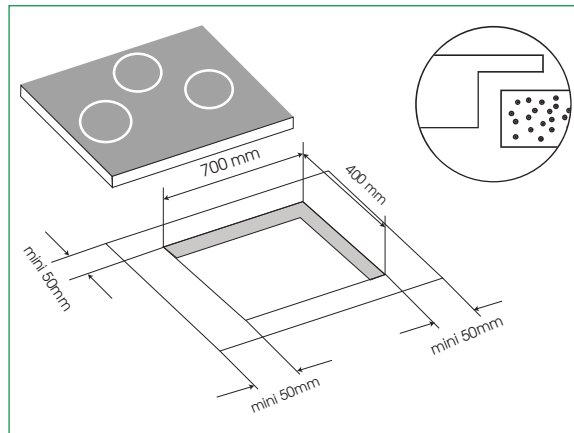

MÃ HÀNG: G3I - 7545

ĐƠN GIÁ: 13.455.000 VNĐ

THÔNG TIN SẢN PHẨM

- Loại: Bếp từ, bếp ba
- Mặt kính Vitro Ceramic siêu chịu nhiệt
- Điều khiển cảm ứng 9 cấp độ
- Booster lên đến 2200W
- Tự nhận diện vùng nấu, cảnh báo an toàn quá nhiệt
- Chức năng hẹn giờ
- Khóa an toàn trẻ em, tiết kiệm điện năng.

THÔNG SỐ KỸ THUẬT

- Điện áp: 220~240V, 50/60Hz, Dải điện áp: L88V~H280V
- Công suất bếp trái 1800W, phải 2000, giữa 1500
- Kích thước sản phẩm: 750*450*75 mm
- Kích thước cắt đá: 700*400 mm