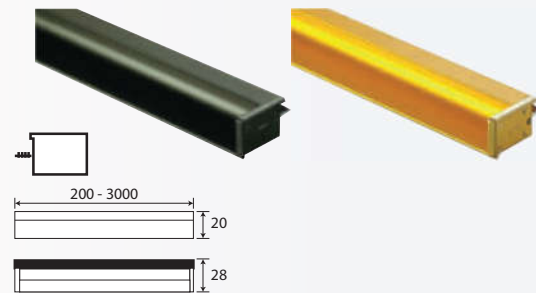

TÊN SẢN PHẨM	MÃ HÀNG	ĐVT	ĐƠN GIÁ
Tay nắm âm	KHA - 7C	3 md	1.222.000
Đầu bịt	KHA - 7M	1 cặp	71.000