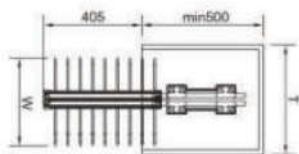

KỆ VẮT QUẦN ÁO TREO ĐỈNH

- Màu sắc: Màu vàng gold
- Chất liệu: Hợp kim nhôm
- Đơn vị tính: 1 bộ
- Quy cách đóng gói: 1 bộ/thùng

MÃ HÀNG	KÍCH THƯỚC SP W*D*H - R*S*C	KHOANG TỬ T (mm)	ĐƠN GIÁ VNĐ
GA - 8	360*460*150	>400	2.025.000

Tính năng sản phẩm:

- Ray âm giảm chấn giúp chuyển động êm ái nhẹ nhàng
- Dùng để đựng treo quần áo
- Màu sắc sang trọng, không bám bụi
- Bảo hành 24 tháng.

KỆ VẮT QUẦN ÁO TREO ĐỈNH

- Màu sắc: Màu vàng gold
- Chất liệu: Hợp kim nhôm
- Đơn vị tính: 1 bộ
- Quy cách đóng gói: 1 bộ/thùng

MÃ HÀNG	KÍCH THƯỚC SP W*D*H - R*S*C	KHOANG TỬ T (mm)	ĐƠN GIÁ VNĐ
GA - 8.2	620*460*150	700	2.563.000

Tính năng sản phẩm:

- Ray âm giảm chấn giúp chuyển động êm ái nhẹ nhàng
- Dùng để treo quần áo
- Màu sắc sang trọng, không bám bụi
- Bảo hành 24 tháng.