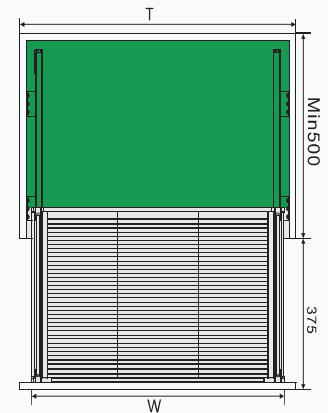

KỆ ĐỰNG XOONG NỒI HỢP KIM SƠN NANO

MÃ HÀNG	KÍCH THƯỚC LỖ R*S*C (mm)	KHOANG TỬ T (mm)	CHẤT LIỆU	ĐVT	ĐƠN GIÁ VNĐ
GBP - 60	564*500*250	600	Hộp Kim Sơn NANO	Bộ	2.190.000
GBP - 70	664*500*250	700		Bộ	2.215.000
GBP - 75	714*500*250	750		Bộ	2.320.000
GBP - 80	764*500*250	800		Bộ	2.320.000
GBP - 90	864*500*250	900		Bộ	2.455.000