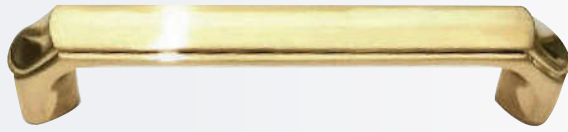

C	L	W	H	Đơn giá
96	117	13	21	113.500
128	145	13	23	137.500

- Mã Hàng: **KH - 71**
- Màu Sắc: Vàng Gold
- Chất Liệu: Hợp Kim
- Đơn vị tính mm