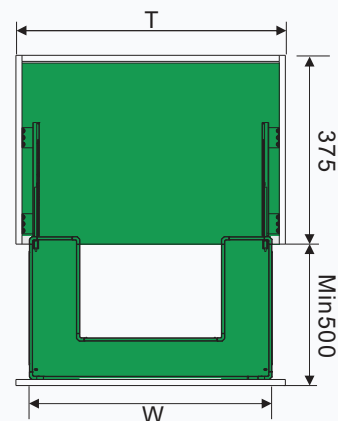

KỆ ĐỰNG CHẤT TẨY RỬA CHỮ U

MÃ HÀNG	KÍCH THƯỚC LĐ R*S*C (mm)	KHOANG TỬ T (mm)	SỐ TẦNG	CHẤT LIỆU	LOẠI	ĐVT	ĐƠN GIÁ VND
GHS - 80	764*446*181	800	1 Tầng	Inox hộp	Gắn cánh	Bộ	2.435.000
GHS - 90	864*446*181	900	1 Tầng			Bộ	2.563.000
GHS - 80A	764*446*181	800	1 Tầng		Âm tủ	Bộ	2.563.000
GHS - 90A	864*446*181	900	1 Tầng			Bộ	2.690.000