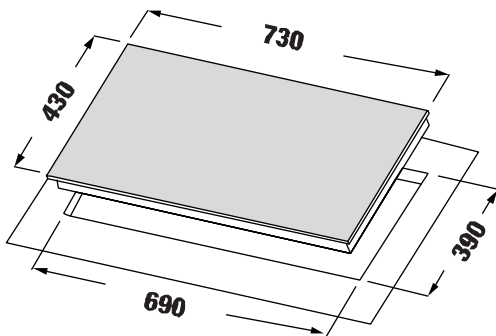

MODEL: **KF - 073CC**

10.280.000 VND

Made in Malaysia

- Bếp 02 điện
- Mặt kính Crystal siêu bền, chịu lực chịu sốc nhiệt
- Bo mạch IGBT SIEMENS Made in Germany
- Công nghệ biến tần Inverter tiết kiệm 40% điện năng
- Công nghệ Half- Bridge gia nhiệt liên tục
- Điều khiển cảm ứng dạng ấn: 9 dây công suất + Booster
- Chức năng Booster cực nhanh
- Chức năng hẹn giờ 99 phút và khóa trẻ em thông minh
- Chức năng hâm
- Chức năng chiên xào
- Chức năng 02 vòng nhiệt
- Chức năng tạm dừng
- Chức năng chống tràn
- Công suất bếp 2200W x 2200W Booster
- Nguồn điện: 220V - 240V AC/50 - 60Hz
- Kích thước mặt kính: 730 * 430 mm
- Kích thước khoét đá: 690 * 390 mm

MODEL: **KF - GT70038II**

14.800.000 VND

Made in Malaysia