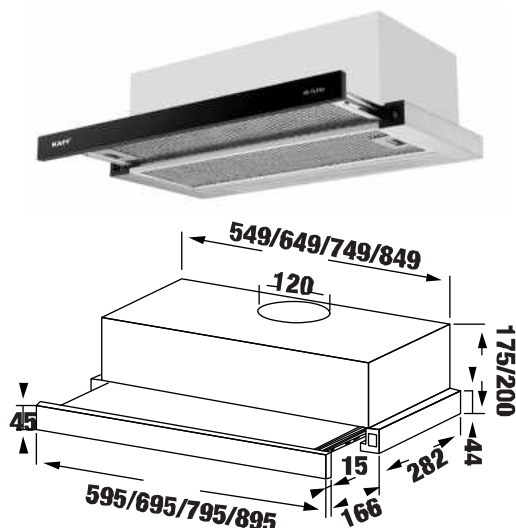

- Máy hút mùi âm tủ
- Chất liệu inox phối kính sang trọng
- Kết cấu âm tủ tiện lợi
- Động cơ đôi 2x80W
- Đèn halogen 2x40 W
- Công suất hút tối đa 750 m³/h
- Độ ồn maximum 48 dB
- Điều khiển phím bấm cơ 2 tốc độ
- Lưới lọc Aluminum 3 lớp
- Ống thoát hơi D120 mm và ống mềm kèm theo
- Chế độ hút và khử mùi bằng than hoạt tính
- Nguồn điện 220V - 240V / 50 Hz
- Kích thước 45 * 280 * 175 * 600/700 mm
  và 45 * 280 * 200 * 800/900 mm