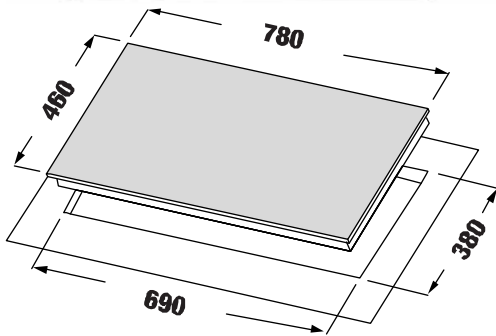

MODEL: KF-690

- Bếp Gas âm 03 lò
- Kính dày 8mm (đen)
- Hệ thống mâm chia lửa bằng đồng 2 Horisun
- Khay chống tràn inox 304
- Chế độ pép hầm tiết kiệm gas
- Cảm ứng ngắt gas tự động FFD an toàn
- Hệ thống đánh lửa Pin (IC) 1,5 V
- Lượng gas tiêu thụ: 0,30 kg/h/lò
- Kích thước mặt kính: 780 x 460 mm
- Kích thước khoét đá: 690 x 380 mm

MODEL: KF-630

11.800.000 VND