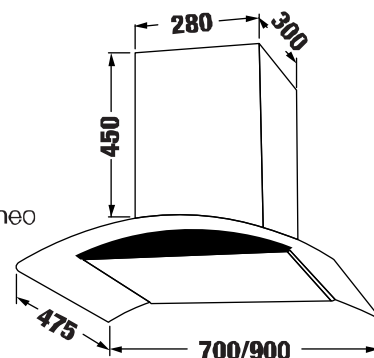

- Máy hút mùi kính cong
- Thân máy inox sáng đẹp
- Kính cường lực dày 6mm
- Điều khiển phím bấm 3 tốc độ
- Lưới lọc inox + than hoạt tính
- Đèn Led Bar 1x4W
- Motor 1x180W
- Công suất hút tối đa 1000m³/h
- Độ ồn maximum 48 dB
- Ống thoát D150 + 2m ống mềm kèm theo
- Điện áp: 220V - 240V / 50Hz
- Ốp ống khói inox: 1x450x300 mm
- Kích thước: 475 * 700/900 mm