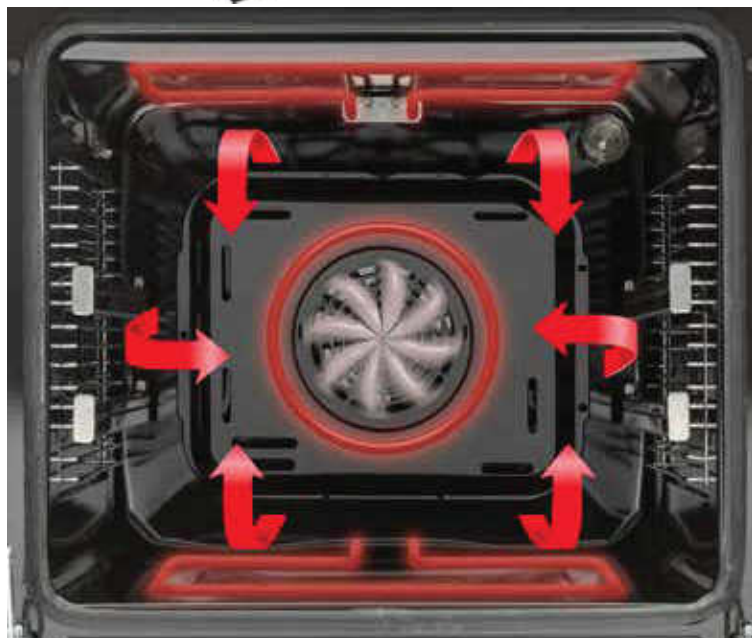

- Lò nướng dung tích 69L
- 10 chức năng nướng: chức năng rã đông, chức năng nướng đối lưu, chức năng gia nhiệt dưới, chức năng gia nhiệt cả trên dưới, chức năng nướng trên dưới có quạt, chức năng nướng Pizza, chức năng nướng trên có xuyên quay, chức năng nướng trên dưới có quạt, chức năng nướng 3D, chức năng vệ sinh bằng hơi nước Vaclean,
- Cửa kính 3 lớp cách nhiệt
- Điều khiển cảm ứng
- Màn hình LED hiển thị
- Chức năng hẹn giờ kết thúc nướng
- Đồng hồ hiển thị giờ
- Chức năng khóa trẻ em
- Đèn chiếu sáng bên trong lò
- Khoang lò được tráng men dễ dàng vệ sinh sau khi sử dụng
- Thông báo kết thúc quá trình nướng
- Chức năng tăng tốc làm nóng lò (BOOST): Chức năng này giúp rút ngắn thời gian làm nóng lò trước khi sử dụng
- Phụ kiện kèm theo: kệ lưới, giá kim loại, khay hứng nước, khay nướng, xuyên quay
- Tiêu chuẩn tiết kiệm điện Châu Âu (A)
- Tự động tắt khi không sử dụng
- Điện năng tiêu thụ: 3100KW/h
- Nhiệt độ nướng
- Hiệu điện thế 220V - 240V / 50-60Hz
- Chiều dài dây cấp nguồn điện 2m có đầu cắm
- Kích thước mặt kính: 595 * 595 * 25 mm
- Kích thước sản phẩm: 595 * 595 * 575 mm
- Kích thước âm tủ: Min600 * min555 * min560-580 mm