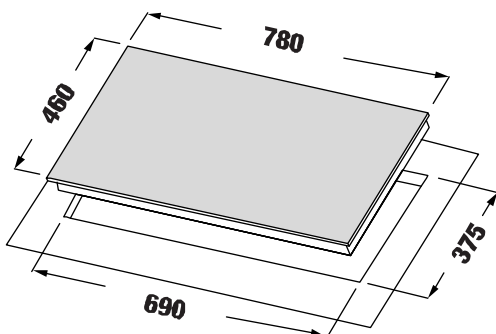

- Bếp Gas âm 02 lò
- Kính dày 8mm (đen)
- Hệ thống mâm chia lửa bằng đồng 2 Horisun
- Khay chống tràn inox
- Kiềng gang siêu bền
- Hệ thống đánh lửa bằng pin IC 1,5V
- Nút bấm hợp kim siêu bền, đẹp
- Lượng gas tiêu thụ 0,3 Kg/h/lò
- Chế độ hầm tiết kiệm gas tự động FFD an toàn
- Kích thước mặt kính: 780 * 460 mm
- Kích thước cắt đá: 690 * 375 mm