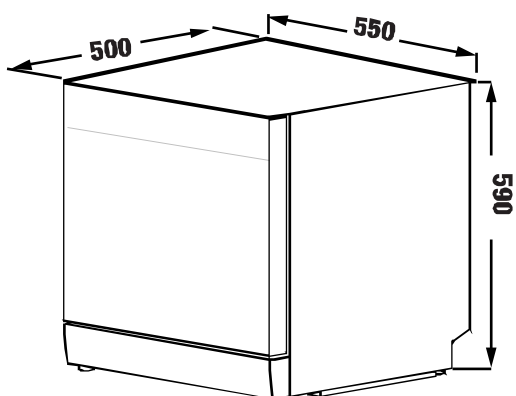

- Máy rửa chén độc lập
- Thân sơn tĩnh điện màu trắng cao cấp
- Sức chứa 08 bộ đồ ăn Châu Âu
- 6 Chương trình rửa tích hợp: Rửa mạnh, rửa tự động, rửa tiết kiệm, rửa nhanh, rửa sơ bộ, rửa chờ lên đến 24h
- Chức năng đặc biệt : tăng tốc bộ rửa
- Chức năng điều khiển điện tử, màn hình Led sang trọng
- Chức năng hẹn giờ
- Độ ồn cực thấp maximum 40dB
- Tiêu chuẩn tiết kiệm năng lượng châu Âu A++(biến tần tích hợp)
- Chức năng khóa máy khi có sự cố tác động (ngập nước, va đập, yếu điện, thiếu nước,..)
- Chống rò nước từ máy
- Mức tiêu thụ điện năng: 0,72Kwh/lần rửa
- Nhiệt độ nước nóng lên đến 700C
- Mức tiêu thụ nước: 7 lít/lần rửa
- Áp suất nước: 0,4 -10 Bar
- Điện năng đầu vào: 220 - 240V / 50-60Hz
- Chiều dài cáp điện 1,5m
- Kích thước sản phẩm: 590C * 550R * 500S x mm