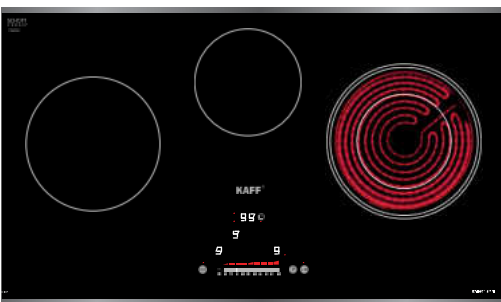

MODEL: KF - IC5801III PLUS

28.800.000 VND

 **Made in Germany**

- Bếp 03 từ
- Mặt kính Schott Ceran Made in Germany siêu bền, chịu lực chịu sốc nhiệt
- Đầu đốt EGO Made in Germany
- Bo mạch IGBT SIEMENS Made in Germany
- Công nghệ biến tần Inverter tiết kiệm 40% điện năng
- Công nghệ Half- Bridge gia nhiệt liên tục
- Điều khiển dạng cảm ứng dạng Slider: 9 dãy công suất + Booster
- Chức năng Booster cực nhanh
- Chức năng hẹn giờ khóa trẻ em thông minh
- Chức năng hâm
- Chức năng tạm dừng
- Chức năng cảm ứng chống tràn
- Công suất bếp: 2300W x 1500W x 2300W
(Booster 3700W x 2800W x 3700W)
- Nguồn điện: 220V - 240V AC/50 - 60Hz
- Kích thước mặt kính: 780 * 450 mm
- Kích thước khoét đá: 740 * 400 mm

MODEL: KF - IC5801SB PLUS

26.800.000 VND

 **Made in Germany**

- Bếp 02 từ 01 điện
- Mặt kính Schott Ceran Made in Germany siêu bền, chịu lực chịu sốc nhiệt
- Đầu đốt EGO Made in Germany
- Bo mạch IGBT SIEMENS Made in Germany
- Công nghệ biến tần Inverter tiết kiệm 40% điện năng
- Công nghệ Half- Bridge gia nhiệt liên tục
- Điều khiển dạng cảm ứng dạng Slider: 9 dãy công suất + Booster
- Chức năng Booster cực nhanh
- Chức năng hẹn giờ khóa trẻ em thông minh
- Chức năng hâm
- Chức năng tạm dừng
- Chức năng cảm ứng chống tràn
- Chức năng 02 vòng nhiệt tiện dụng
- Công suất bếp: 2300W x 1500W x 2200W
(Booster 3700W x 2800W)
- Nguồn điện: 220V - 240V AC/50 - 60Hz
- Kích thước mặt kính: 780 * 450 mm
- Kích thước khoét đá: 740 * 400 mm