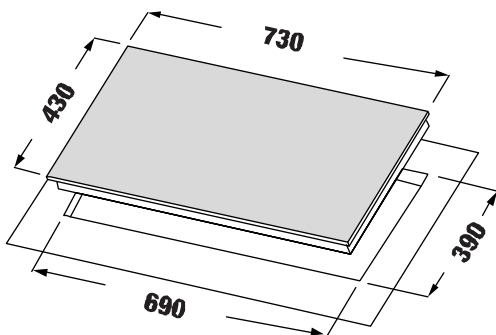

- Bếp 02 từ
- Đầu đốt EGO High light Made in Germany
- Mặt kính Crystal siêu bền, chịu lực chịu sốc nhiệt
- Bo mạch IGBT SIEMENS Made in Germany
- Công nghệ biến tần Inverter tiết kiệm 40% điện năng
- Công nghệ Half- Bridge gia nhiệt liên tục
- Điều khiển cảm ứng dạng ấn: 9 dây công suất + Booster
- Chức năng Booster siêu nhanh với bếp từ
- Chế độ 02 vòng nhiệt tiện dụng
- Điều khiển cảm ứng dạng ấn
- Chức năng hẹn giờ 99 phút và khóa trẻ em thông minh
- Chức năng hâm
- Chức năng tạm dừng
- Chức năng chống tràn
- Công suất bếp 2200W x 2200W (Booster 3200W)
- Nguồn điện: 220V - 240V AC/50 - 60Hz
- Kích thước mặt kính: 730 * 430 mm
- Kích thước khoét đá: 690 * 390 mm