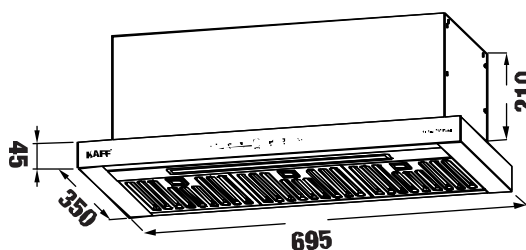

MODEL: KF - TL7735B BOST

7.880.000 VND

- Máy hút mùi âm tủ vẫy tay
- Chất liệu sơn tĩnh điện màu đen
- Kết cấu âm tủ tiện lợi
- Động cơ TURBO BOOSTER 1x220W sức hút mạnh mẽ siêu êm
- Đèn Led Bar 2x2W
- Công suất hút với chức năng BOOSTER lên tới **1500** m³/h
- Độ ồn maximum 48dB
- Lưới lọc thang Inox kết hợp than hoạt tính
- Ống thoát hơi D150 mm và ống mềm 2m kèm theo
- Than hoạt tính khử mùi đôi
- Điều khiển cảm ứng 3 tốc độ + chức năng **BOOSTER**
- Điều khiển vẫy tay tiện lợi
- Chức năng hẹn giờ
- Nguồn điện 220V - 240 V / 50 Hz
- Kích thước sản phẩm: 695 * 35 * 210 * 45mm

MODEL: KF - TL7735S BOST

8.280.000 VND