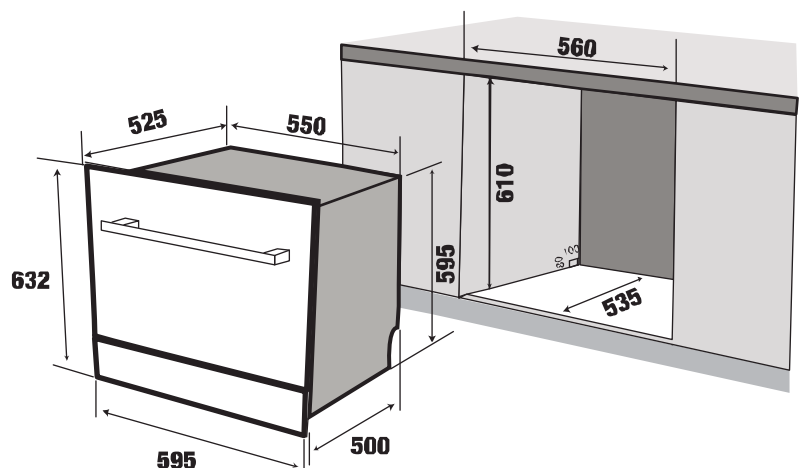

- Máy rửa chén âm bán phần
- Thân inox đen cao cấp
- Sức chứa 10 bộ đồ ăn Châu Âu
- 8 Chương trình rửa tích hợp: rửa thông minh - rửa tự động (AI wash), Chương trình rửa tiết trùng nâng cao 72 độ (Hygiene Plus), rửa tiết kiệm (ECO Wash), rửa ly (Glass wash), rửa 90 phút (90 min Wash), rửa xả (Rapid wash), rửa tráng nước lạnh nhanh (Soak wash), rửa máy - vệ sinh bên trong máy (Self cleaning)
- Chức năng đặc biệt
- Hệ thống PTC sấy khô khí nóng. Sau khi quá trình rửa chén bát hoàn tất, máy sẽ dẫn không khí tự nhiên bên ngoài thông qua bộ gia nhiệt PTC để tạo thành luồng khí nóng thổi vào khoang máy và nhanh chóng lấy đi hơi ẩm còn tồn lại, giúp cho các bộ đồ ăn được sấy khô hoàn toàn
- Chức năng khử khuẩn lên đến 72 độ giúp diệt khuẩn lên đến 99,99% (Sterilization)
- Chức năng sấy khí tươi 72H dẫn lưu không khí định kỳ trong khoang máy 5 phút mỗi giờ giúp cho khoang máy và bát đĩa như luôn được làm mới (Fresh Air 72H & dry storage)
- Chức năng khử trùng bằng tia cực tím UV (internal UV light)
- Sấy tăng cường (Turbo Fan)
- Khóa trẻ em (Child lock)
- Chức năng tạo Ozon
- Điều khiển cảm ứng hiện đại, màn hình Led sang trọng
- Chức năng hẹn giờ (Delay time)
- Mức tiêu thụ điện năng: 0,805 Kwh/lần rửa
- Bơm chính và bơm xả BLDC tiết kiệm điện và độ bền cao (Dual BLDC motor)
- Độ ồn cực thấp maximum 49 dB
- Tiêu chuẩn tiết kiệm năng lượng châu Âu A+(biến tần tích hợp)
- Chức năng khóa máy khi có sự cố tác động (ngập nước, va đập, yếu điện, thiếu nước,...)
- Chống rò nước từ máy
- Kích thước sản phẩm: 595C * 595R * 500S mm