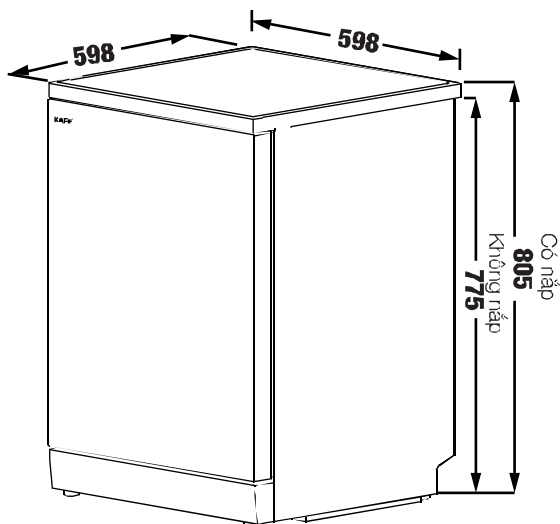

- Máy rửa chén độc lập
- Sức chứa 17 bộ đồ ăn Châu Âu/15 place settings
- 8 Chương trình rửa tích hợp
- Hệ thống PTC sấy khô khí nóng
- Chức năng khử khuẩn lên đến 72 độ giúp diệt khuẩn lên đến 99,99% (Sterilization), Chức năng sấy khí tươi 72h
- Chức năng rửa thông minh (Smart Washing Function Auto)
- Sấy tăng cường (Turbo Fan)
- Khóa trẻ em (Child lock)
- Chức năng tạo Ozon
- Chức năng cài đặt lượng muối và dầu bóng (Adjustment of Water Softener Setting)
- Chức năng nâng hạ khay rửa (Adjustable upper basket)
- Chức năng rửa nửa tải (Half load)
- Điều khiển cảm ứng hiện đại, màn hình Led sang trọng
- Chức năng hẹn giờ (Delay time)
- Độ ồn cực thấp maximum 48 dB
- Bơm chính và bơm xả BLDC (Dual smart BLDC motor)
- Tiêu chuẩn tiết kiệm năng lượng châu Âu A+++ (biến tần tích hợp)
- Chức năng khóa máy khi có sự cố tác động (ngập nước, va đập, yếu điện, thiếu nước,...)
- Chống rò nước từ máy
- Điều khiển cảm ứng, màn hình led sang trọng
- Độ ồn maximum 48dB
- Tiêu chuẩn tiết kiệm năng lượng Châu Âu A+++ (biến tần tích hợp)
- Mức tiêu thụ điện năng maximum 0,92 Kwh/lần rửa
- Nhiệt độ nước nóng lên đến 720C
- Mức tiêu thụ nước: 6 - 11,2 lít/lần rửa
- Áp suất nước: 0,4 đến 10 Bar
- Điện năng đầu vào: 220-240V / 50-60Hz
- Chiều dài cáp điện: 1,5m
- Kích thước: 598R * 598S * (775-805)C mm