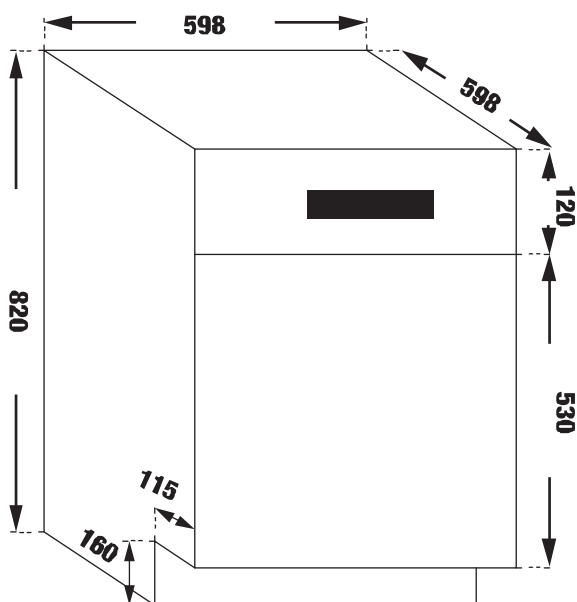

MÁY RỬA CHÉN

KAFF[®]

MODEL: KF - GARDE820 SEMI

30.800.000 VND

 **Made in Turkey**

- Máy rửa chén âm bán phần
- Sức chứa 15 bộ đồ ăn Châu Âu
- 10 Chương trình rửa tích hợp: Prewash, Mini 14' (Jet Wash), Quick 30' 40°C, Eco (Standard Programme), Super 50' 65°C (Quick Clean), Easy Care 60°C, Dual Pro Wash 60°C, Smart 30°C - 50°C, Smart 50°C - 60°C, Smart 60°C - 70°C.
- Eco Wash - Half load option (with 3 mode), Tablet option, Extra Hygiene option, Extra Drying option, Extra Silent option (Silent Wash), Extra Fast option, Energy Save option, Rinse-aid indicator, Salt indicator, Washing cycle indicators, End of cycle indicator
- Chức năng mở cửa tự động (Auto open door)
- Delay timer option
- Chức năng UVON diệt khuẩn (UVON natural tech)
- Chức năng ION diệt khuẩn (ION natural tech)
- Hệ thống sấy khô Turbo (Drying system)
- Vòi phun phụ
- Khóa trẻ em (Child lock)
- Chức năng tạo Ozon
- Hệ thống chống Siphon
- Điều khiển cảm ứng hiện đại, màn hình Led sang trọng
- Chức năng hẹn giờ (Delay time)
- Độ ồn cực thấp maximum 42 dB
- Tiêu chuẩn tiết kiệm năng lượng châu Âu A+++, chỉ số hiệu quả năng lượng A
- Chức năng khóa máy khi có sự cố tác động (ngập nước, va đập, yếu điện, thiếu nước)
- Chống rò nước từ máy
- Hệ thống chuyển hướng điện (Electrical Diverter system)
- Đèn báo máy hoạt động và kết thúc chương trình rửa
- Đèn chiếu sáng bên trong (One spot)
- Nguồn điện: 220-240V / 50Hz / 10A
- Kích thước sản phẩm: 820C * 598R * 570S mm