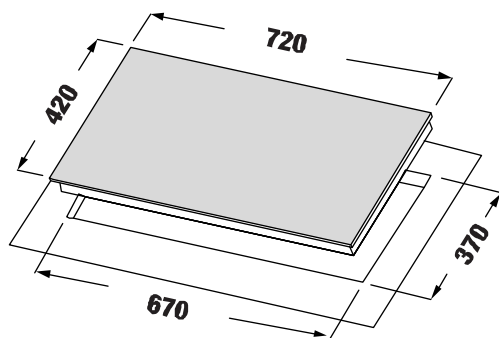

- Bếp 02 từ
- Mặt kính Schott Ceran Made in Germany siêu bền, chịu lực chịu sốc nhiệt
- Bo mạch EGO Made in Germany
- Đầu đốt EGO Made in Germany
- Công nghệ biến tần INVERTER tiết kiệm 40% điện năng
- Công nghệ Half- Bridge gia nhiệt liên tục
- Bàn phím điều khiển dạng trượt Slider: 9 dãy công suất + Booster
- Tự động chia công suất (Power management) cho các vùng nấu
- Chức năng tự động tắt bếp khi không có nồi
- Chức năng Booster cực nhanh
- Chức năng hẹn giờ khóa trẻ em thông minh
- Chức năng nhận diện vùng nấu tiện dụng
- Chức năng hâm chức năng tạm dừng
- Chức năng cảm ứng chống tràn
- Chức năng rửa đồng
- Chức năng cảm ứng quá nhiệt
- Công suất bếp: 2300W x 2300 (Booster 3700W x 3700W)
- Nguồn điện: 220V - 240V AC/50 - 60Hz
- Kích thước mặt kính: 720 * 420 mm
- Kích thước khoét đá: 670 * 370 mm