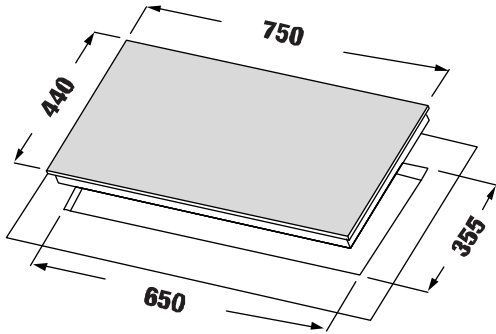

MODEL: KF - 608I

9.280.000 VND

- Bếp Gas âm 02 lò
- Kính dày 8mm
- Hệ thống đầu đốt theo công nghệ mới
- Không ngọn lửa dạng tổ ong cao cấp, siêu bền
- Hệ thống ống dẫn ngắt gas tự động FFD an toàn
- Kiềng gang cao cấp siêu bền
- Hệ thống đánh lửa Pin x 2, IC 1.5V
- Lượng gas tiêu thụ 0,25Kg/h/lò
- Kích thước mặt kính: 750 * 440 mm
- Kích thước khoét đá: 650 * 355 mm