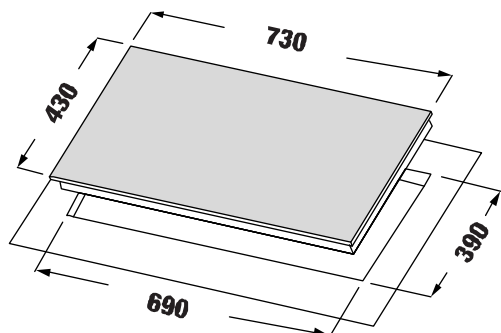

- Bếp 01 từ 01 điện
- Mặt kính Crystal siêu bền, chịu lực chịu sốc nhiệt
- Bo mạch IGBT SIEMENS Made in Germany
- Công nghệ biến tần Inverter tiết kiệm 40% điện năng
- Công nghệ Half- Bridge gia nhiệt liên tục
- Điều khiển cảm ứng dạng ấn: 9 dây công suất + Booster
- Chức năng Booster cực nhanh
- Chức năng hẹn giờ 99 phút và khóa trẻ em thông minh
- Chức năng hâm
- Chức năng nấu cơm
- Chức năng chiên xào
- Chức năng 02 vòng nhiệt
- Chức năng tạm dừng
- Chức năng chống tràn
- Công suất bếp 2200W x 2200W Booster (3200W)
- Nguồn điện: 220V - 240V AC/50 - 60Hz
- Kích thước mặt kính: 730 * 430 mm
- Kích thước khoét đá: 690 * 390 mm