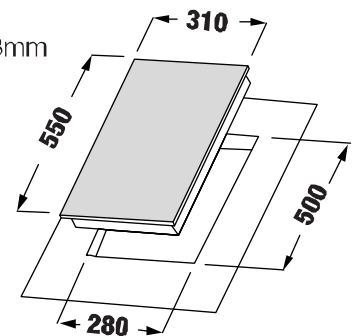

- Bếp Gas âm Domino 02 bếp
- Hệ thống mâm chia lửa 2 Horisun (HS173A + HS173B2-1-A1)
- Chế độ pép hâm tiết kiệm gas
- Cảm ứng ngắt gas tự động FFD an toàn
- Hệ thống đánh lửa Pin (IC)
- Mặt kính màu đen chịu lực chịu nhiệt 8mm
- Lượng gas tiêu thụ: 0.30 kg/h/lò
- Kích thước mặt kính: 310 * 550 mm
- Kích thước khoét đá: 280 * 500 mm