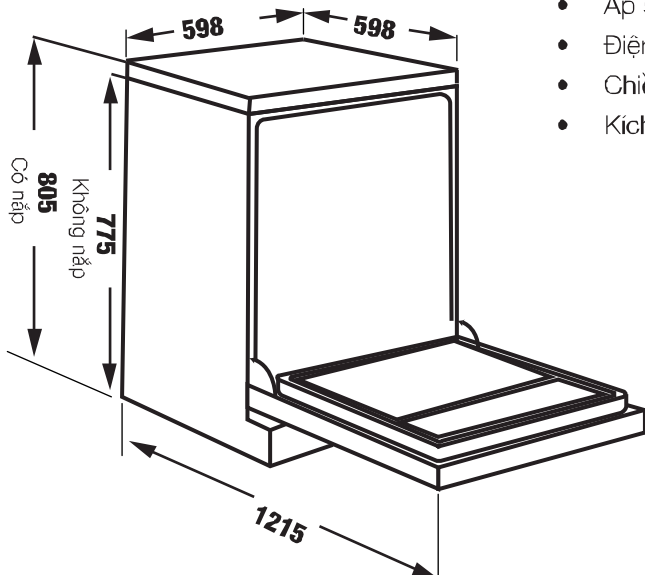

MODEL: **KF - S17805B LUX**

30.800.000 VND

Made in Thailand

- Thân sơn tĩnh điện màu đen kết hợp mặt cửa kính đen
- 3 dàn rửa tiện lợi
- Sức chứa 17 bộ đồ ăn Châu Âu
- 8 Chương trình rửa tích hợp: Rửa Auto (199min), rửa Universal (130min), rửa Rapid (29min), rửa ECO (254min), rửa Crystal (105min), rửa 60Min (60min), rửa Intensive (180min) và rửa Self-Clean (50min)
- Điều khiển cảm ứng hiện đại
- Mặt kính cửa trước full viền cùng với chức năng đóng/mở cửa tự động linh hoạt (Auto Open/Close Door)
- Chức năng sấy khô độc lập
- Hệ thống PTC sấy khô khí nóng. Sau khi quá trình rửa chén bát hoàn tất, máy sẽ dẫn không khí tự nhiên bên ngoài thông qua bộ gia nhiệt PTC để tạo thành luồng khí nóng thổi vào khoang máy và nhanh chóng lấy đi hơi ẩm còn tồn lại, giúp cho các bát đĩa vật dụng được sấy khô hoàn toàn
- Chức năng khử khuẩn lên đến 72 độ giúp diệt khuẩn lên đến 99,99% (Sterilization)
- Chức năng sấy khí tươi 168h dẫn lưu không khí định kỳ trong khoang máy 5 phút mỗi giờ giúp cho khoang máy và bát đĩa như luôn được làm mới (168h Fresh ; Dry Function)
- Tăng cường vòi rửa kép (Dual zone wash function) chức năng xả bổ sung để tăng số bước, có thể chọn thêm 1, 2 hoặc thêm 3 lần xả để làm sạch bộ đồ ăn bền hiệu quả hơn, Chức năng xả tăng cường chỉ có thể được chọn cho rửa mạnh, rửa thường, rửa mềm thủy tinh và rửa rau củ quả,
- Chức năng khử trùng bằng tia cực tím UV (internal UV light)
- Chức năng đóng cửa mở cửa tự động sau mỗi chu trình rửa
- Khóa trẻ em (Child lock)
- Chức năng tạo Ozon
- Chức năng cài đặt lượng muối và dầu bóng (adjustment of Water Softener Setting)
- Chức năng nâng hạ khay rửa (Adjustable upper basket)
- Chức năng rửa nửa tải (Half load)
- Chức năng hẹn giờ (Delay time)
- Độ ồn cực thấp maximum 48 dB
- Bơm chính và bơm xả BLDC (Dual smart BLDC motor)
- Tiêu chuẩn tiết kiệm năng lượng châu Âu A+++ (biến tần tích hợp)
- Chức năng khóa máy khi có sự cố tác động (ngập nước, va đập, yếu điện, thiếu nước,...)
- Chống rò nước từ máy
- Kích thước sản phẩm: 598R*598S*768(Không có nắp)/798(Có nắp trên)C mm