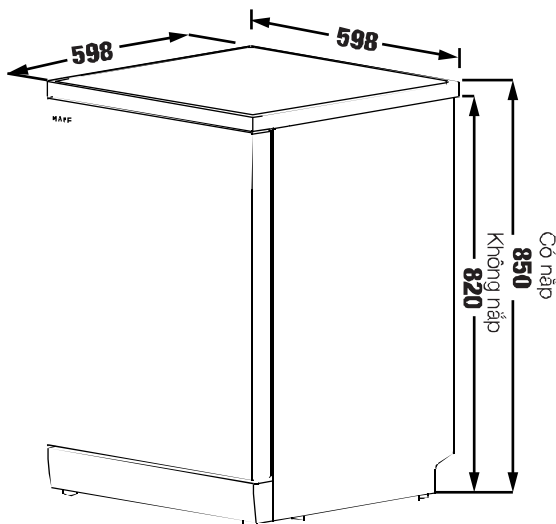

- Máy rửa chén bán âm, độc lập / Semi and free standing Dishwasher
- Sức chứa 15 bộ đồ ăn Châu Âu/15 place settings
- Thân inox cao cấp / SS body
- 8 Chương trình rửa tích hợp/8 programs, 6+ temperatures: Rửa tráng 14'/Mini 14', Rửa mạnh 30'/Quick 30', rửa tiết kiệm/Eco, rửa hai dàn ở nhiệt độ 60 độ/Dual pro wash 60, rửa nhanh 50 độ/Super 50', rửa chuyên sâu 70 độ/Hygiene 70°C, rửa tự động mức nhẹ 30-50 độ/Smart 30°C – 50°C, rửa tự động mức nặng 50-70 độ/Smart 50°C – 70°C
- Chức năng mở cửa tự động khi kết thúc chu trình rửa/
- Vòi phun phụ
- Chức năng sấy tăng cường/Tubor Fan
- Chức năng tự vệ sinh lồng rửa/Extra hygiene option
- Chức năng giảm độ ồn rửa/Extra silent option
- Chức năng rửa nhanh/Extra fast option
- Chức năng tiết kiệm năng lượng/Energy save option
- Chức năng UVON diệt khuẩn/UVON natura] tech
- Chức năng ION diệt khuẩn/ION natural tech
- Điều khiển cảm ứng, màn hình led sang trọng/Touch control with display TFT
- Ánh sáng bên trong lồng rửa 04 đèn/ Interior Light 4 spot
- Ba dàn rửa siêu sạch với nhiều ngăn dưới/ Triple wash
- Dàn rửa ngăn trên/Impeller
- Chức năng hẹn giờ, khóa trẻ em thông minh
- Độ ồn cực thấp maximum 40dB/Noise low
- Tiêu chuẩn tiết kiệm năng lượng Châu Âu A+++ AA - 20%
- Chức năng khóa máy khi có sự cố ngoại cảnh tác động (ngập nước, va đập, yếu điện, thiếu nước...)
- Chồng rò nước từ máy / Overflow and leakage protection
- Chức năng bảo vệ quá nhiệt / Heater protection
- Chức năng nửa tải với 3 chế độ (rõ dưới, rõ trên, cho kệ trên dưới)/ Half load option (with three modes) (lower basket/upper basket /half load on both baskets)
- Chức năng nâng hạ khay rửa/Down and up basket option
- Chức năng rửa viên/3in1 tablet detergent option (không ưu tiên)
- Mức tiêu thụ điện năng: 0,659Kwh / lần rửa / Power consumption
- Nhiệt độ nước nóng lên đến 70°C – 75°C
- Mức tiêu thụ nước: 8 lít/lần rửa
- Áp suất nước 0,4 đến 10 Bar
- Điện năng đầu vào: 220-240V / 50-60Hz
- Chiều dài cáp điện 1,5m
- Kích thước sản phẩm: 820-850C * 598S * 598R mm