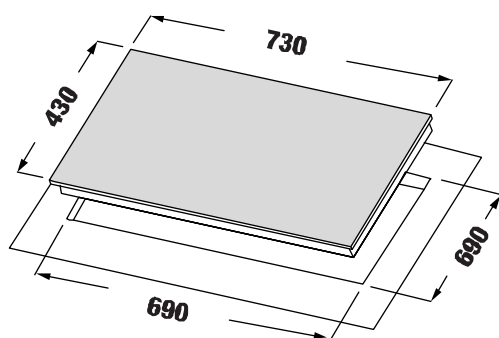

MODEL: KF - ROTE55

27.800.000 VND

Made in Germany

- Bếp 02 từ
- Mặt kính Schott Ceran Made in Germany siêu bền, chịu lực chịu sốc nhiệt
- Đầu đốt EGO Made in Germany
- Bo mạch EGO Made in Germany
- Công nghệ biến tần Inverter tiết kiệm 40% điện năng
- Công nghệ Half- Bridge gia nhiệt liên tục
- Chức năng tự nhận diện vùng nấu
- Tự động chia sẻ công suất (Power management)
- Điều khiển cảm ứng dạng xoay: 9 dãy công suất + Booster
- Chức năng Booster cực nhanh
- Chức năng hẹn giờ khóa trẻ em thông minh
- Chức năng hâm, chức năng nấu cơm
- Chức năng tạm dừng
- Chức năng hâm nóng (Warming) nhiều mức: 65°C, 75°C, 85°C
- Chức năng cảm ứng quá nhiệt
- Công suất bếp: 2300W x 2300W (Booster 3700W x 3700W)
- Nguồn điện: 220V - 240V AC/50 - 60Hz
- Kích thước mặt kính: 730 * 430 mm
- Kích thước khoét đá: 690 * 390 mm

MODEL: KF - HGM5II, KF - HMG5II

23.800.000 VND

Made in Germany