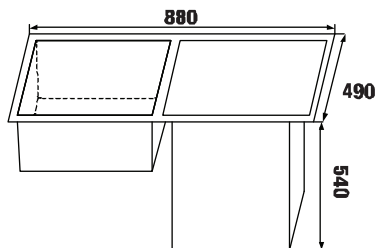

- Máy rửa chén tích hợp bồn rửa
- Chất liệu inox không gỉ
- 4 chương trình rửa: rửa mạnh, rửa kỹ, rửa tiết kiệm, rửa thịt rau củ
- Điều khiển cảm ứng hiện đại
- Màn hình hiển thị Led LCD
- Chức năng tự vệ sinh khoang rửa
- Có thể rửa rau củ quả, rửa thịt
- Khử Khuẩn bằng sóng siêu âm/Ultrasonic ware function
- Chức năng tạo Ozon/Ozon option
- Chức năng khóa trẻ em thông minh
- Chức năng chống rò rỉ nước
- Điện áp 220-240V/60Hz
- Độ ồn tối đa 58Db
- Công suất 1760W
- Động cơ BLD tiết kiệm năng lượng
- Lượng nước tiêu thụ/6 Lit/lần rửa
- Kích thước sản phẩm: 880 * 490 * 540 mm
- Kích thước khoét đá: 850 * 460 * Min510 mm