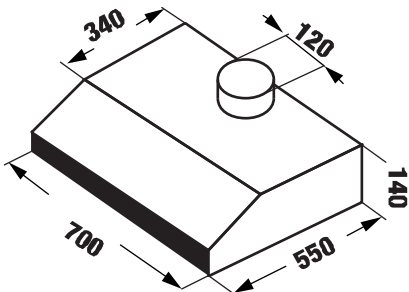

MODEL: KF - 70I

4.280.000 VND

- Máy hút mùi cỡ điện
- Thân máy inox sáng đẹp
- Hệ thống điều khiển cơ 3 tốc độ
- Động cơ Turbin đôi 2x80 W
- Đèn chiếu sáng halogen 2x15W
- Nguồn điện 220V - 240V / 50 Hz
- Công suất hút tối đa 700 m³/h
- Độ ồn maximum 48dB
- Bộ lọc: lưới lọc inox + than hoạt tính
- Ống thoát hơi D120 mm
- Kích thước: 140 * 550 * 700 mm

MODEL: KF - 700W

4.360.000 VND

- Máy hút mùi cỡ điện (dạng vân gỗ)
- Thân thép sơn tĩnh điện
- Hệ thống điều khiển cơ 3 tốc độ.
- Động cơ Turbin đôi 2x80 W
- Đèn chiếu sáng halogen 2x15 W
- Công suất hút tối đa lên đến 700 m³/h
- Lưới lọc + than hoạt tính
- Độ ồn maximum 48 dB
- Nguồn điện: 220V - 240V AC/50 - 60Hz
- Ống thoát hơi D120/125 mm
- Kích thước 140 * 550 * 700 mm