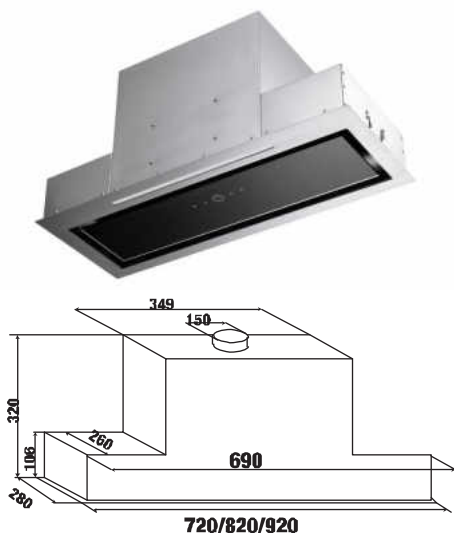

MODEL: KF - BI70PR / BI80PR / BI90PR

14.800.000 / 15.800.000 / 16.800.000 VND

- Máy hút mùi âm toàn phần
- Thân máy inox không gỉ
- Kính cường lực dày 5mm
- Điều khiển cảm ứng 3 tốc độ
- Lưới lọc nhôm siêu bền dễ dàng vệ sinh khi sử dụng
- Đèn Led Bar
- Motor 1x170 W
- Công suất hút tối đa 1000 m³/h
- Độ ồn tối đa 68 dB
- Ống thoát khói inox 1x450x300 mm
- Ống thoát D150 mm và 2m ống mềm kèm theo
- Nguồn điện: 220V - 240V AC/50 - 60Hz
- Kích thước: 320 * 280 * 720/820/920 mm