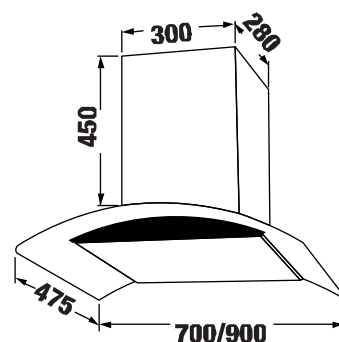

MÁY HÚT MÙI

KAFF[®]

MODEL: KF - GB773 / GB973

7.480.000 / 8.080.000 VND

- Máy hút mùi kính cong
- Thân máy inox sáng đẹp
- Kính cường lực dày 08mm
- Điều khiển cảm ứng 3 tốc độ
- Lưới lọc nhôm + than hoạt tính
- Đèn led 2x2W
- Motor 1x170W
- Công suất hút tối đa 1000m³/h
- Độ ồn maximum 48 dB
- Ống thoát D150 + 2m ống mềm kèm theo
- Nguồn điện: 220V - 240V AC/50 - 60Hz
- Ốp ống khói inox 2 * 450 * 300 mm
- Kích thước: 475 * 700/900 mm