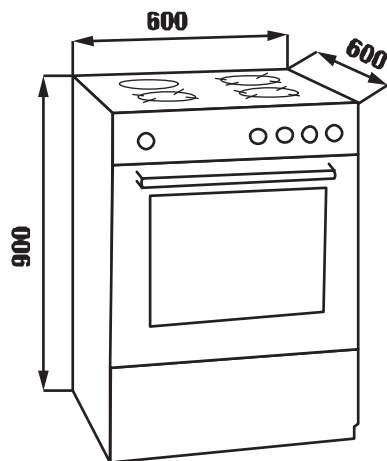

MODEL: **KF - FRT6604GAC**

27.800.000 VND

Made in Turkey