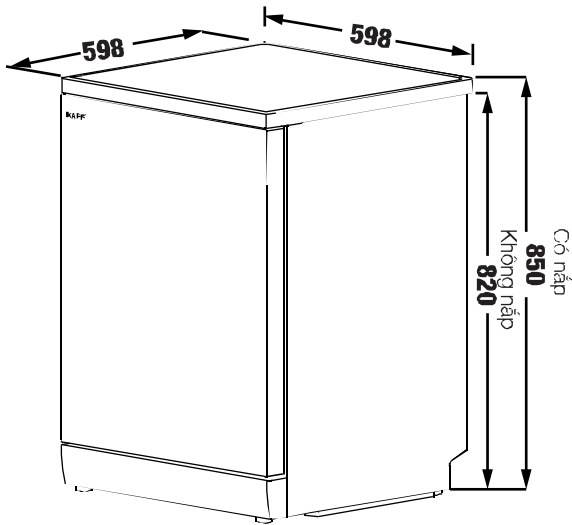

- Máy rửa chén độc lập/Semi and free standing Diswasher
- Sức chứa 15 bộ đồ ăn Châu Âu
- Thân inox cao cấp
- 10 Chương trình rửa tích hợp: Rửa trắng 14'/Mini 14', Rửa mạnh 30'/Quick 30', rửa tiết kiệm/Eco, rửa hai dàn ở nhiệt độ 60 độ / Dual pro wash 60, rửa nhanh 50 độ/Super 50', rửa chuyên sâu 70 độ Hygiene 70°C, rửa tự động mức nhẹ 30-50 độ/Smart 30°C – 50°C, rửa tự động mức nặng 50-70 độ/Smart 50°C – 70°C
- Chức năng mở cửa tự động khi kết thúc chu trình rửa
- Chức năng đặc biệt : tăng tốc bộ rửa, rửa nửa tải
- Chức năng sấy tăng cường (Turbo Fan)
- Chức năng UVON diệt khuẩn (UVON natural tech)
- Chức năng ION diệt khuẩn (ION natural tech)
- Điều khiển nút bấm tiện dụng
- Chức năng hẹn giờ
- Độ ồn cực thấp maximum 40dB
- Tiêu chuẩn tiết kiệm năng lượng châu Âu A++ (biến tần tích hợp).
- Chức năng khóa máy khi có sự cố tác động (ngập nước, va đập, yếu điện, thiếu nước)
- Chức năng mở cửa tự động khi kết thúc chu trình rửa/Auto door technology
- Chống rò nước từ máy
- Mức tiêu thụ điện năng: 0,657Kwh/lần rửa
- Nhiệt độ nước nóng lên đến 700C
- Mức tiêu thụ nước: 6 lít/lần rửa
- Áp suất nước: 0,4 -10 Bar
- Điện năng đầu vào: 220 - 240V / 50 - 60Hz
- Chiều dài cáp điện 1,5m
- Kích thước sản phẩm: 820-850C * 448R * 598S mm