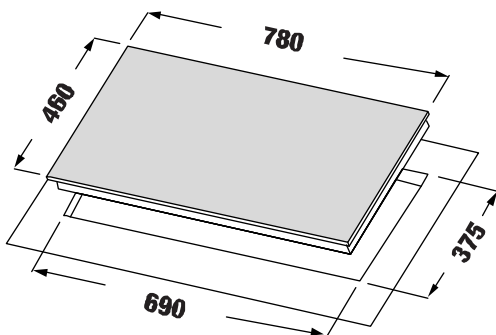

- Bếp Gas âm 02 lò
- Kính dày 8mm (xanh)
- Hệ thống mâm chia lửa Somipress - Made in Italy
- Chế độ pép hầm tiết kiệm gas
- Cảm ứng ngắt gas tự động FFD an toàn
- Hệ thống đánh lửa bằng pin IC 1,5V
- Mặt kính chịu lực chịu nhiệt
- Lượng gas tiêu thụ: 0,30 kg/h/lò
- Kích thước mặt kính: 780 * 460 mm
- Kích thước khoét đá: 690 * 375 mm

MODEL: KF-668

9.880.000 VND