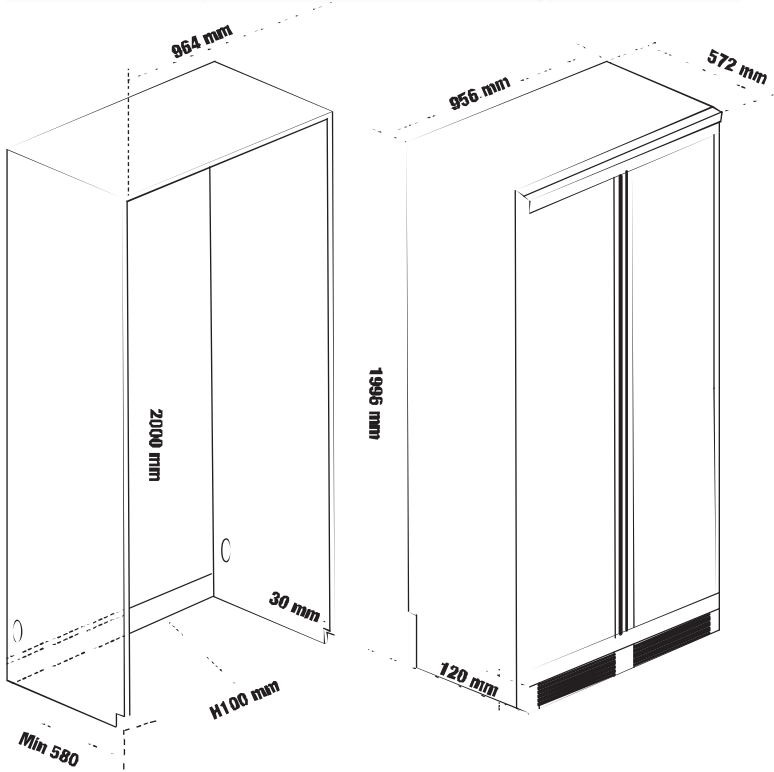

- Tủ lạnh cao cấp âm toàn phần dạng Multi Door (4 cánh)
- Thiết kế âm tủ với cửa có thể lắp mặt gỗ phía trước theo ý thích và thiết kế riêng của từng gian bếp
- Tổng dung tích (Total Gross Volume) 534 L
- Dung tích ngăn đông (Gross Freezer Volume): 183 L
- Dung tích ngăn đông mềm (Flexible Temperature Volume): 18 L
- Dung tích ngăn lạnh (Gross Refrigerator Volume): 333 L
- Công nghệ làm lạnh MultiAirflow tăng hiệu quả và tận dụng tối đa luồng khí lạnh
- Vùng cấp đông nhanh - đông mềm thức ăn (Fast Freezing Zone 1°C đến -5°C)
- Giá đỡ chai kim loại có thể điều chỉnh (Adjustable metal bottle rack)
- Hệ thống làm lạnh 02 dàn lạnh, bộ điều khiển nhiều màu sắc (Two power and colorful display board)
- Chống đông tuyết (Frost free)
- Hệ thống cân bằng nhiệt và khử mùi Climate Wall
- Thiết kế âm tủ với cửa có thể lắp mặt gỗ phía trước theo ý thích và thiết kế riêng của từng gian bếp
- Cửa có thể lắp đặt đảo chiều, dễ dàng vệ sinh
- Thiết kế hiện đại với ngăn chứa lớn
- Hệ thống đèn LED chiếu sáng bên trong
- Nội thất màu trắng
- Vùng nhiệt độ linh hoạt (Flexible temperature zone)
- Kệ kim loại có thể điều chỉnh (Adjustable metal shelf)
- Hệ thống chiếu sáng ngăn kéo tủ lạnh (Refrigerated drawer lighting system)
- Ngăn điều chỉnh độ ẩm (Humidity adjustment drawer)
- Cửa mở góc 115 độ (Door open angle 115 degree)
- Sử dụng công nghệ biến tần hiện đại (Inverter compressor)
- Ngăn kéo vào ra dạng đẩy tiện lợi
- Tiêu chuẩn năng lượng A++ (Energy Efficiency Class)
- Độ ồn 43 dB(A) (Noise)
- Tản nhiệt dưới cùng (Bottom heat dissipation)
- Khối lượng thiết bị: 148Kg (Gross Weight 172kg)
- Điện năng tiêu thụ (Energy Efficiency Class): 1.12kwh/24h – 409kwh/năm
- Nguồn điện sử dụng (Rated Voltage/Frequency): 220V-240V/50-60HZ, 2.5A
- Kích thước sản phẩm (Product Dimensions): 962*572*1996 mm (WxDxH)
- Kích thước âm tủ (Built-in Product Dimensions): 964*min580*2000 mm (WxDxH)
- Kích thước vỏ thùng (Packing Dimensions): 1035*653*2226 mm (WxDxH)