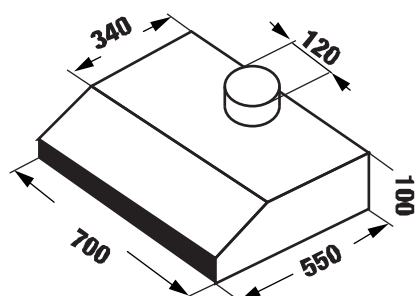

MODEL: KF - 703B

3.880.000 VND

- Máy hút mùi cỡ điện
- Thân máy sơn tĩnh điện màu đen
- Hệ thống điều khiển cơ 3 tốc độ
- Động cơ Turbin đôi 2x80 W
- Đèn Led 2x1,5W
- Công suất hút tối đa 700 m³/h
- Độ ồn maximum 48 dB
- Bộ lọc: lưới lọc inox + than hoạt tính
- Nguồn điện: 220V - 240V AC/50 - 60Hz
- Ống thoát hơi D120 mm
- Kích thước: 140 * 550 * 700 mm