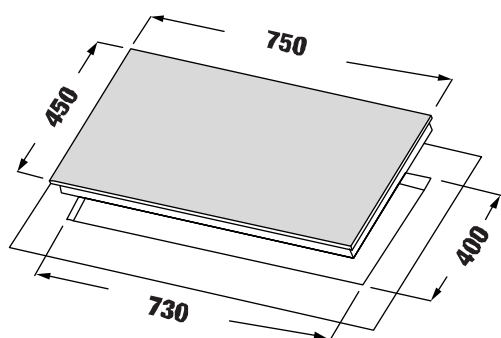

- Bếp 02 từ 01 điện
- Mặt kính Crystal siêu bền, chịu lực chịu sốc nhiệt
- Đầu đốt EGO Made in Germany
- Bo mạch IGBT SIEMENS Made in Germany
- Công nghệ biến tần Inverter tiết kiệm 40% điện năng
- Công nghệ Half- Bridge gia nhiệt liên tục
- Tự động chia sẻ công suất (Power management)
- Điều khiển dạng cảm ứng dạng Slider: 9 dãy công suất + Booster
- Chức năng Booster cực nhanh
- Chức năng hẹn giờ khóa trẻ em thông minh
- Chức năng hâm
- Chức năng tạm dừng
- Chức năng cảm ứng chống tràn
- Chức năng 02 vòng nhiệt tiện dụng
- Công suất bếp: 2300W x 1500W x 2200W
  (Booster 3700W x 2800W)
- Nguồn điện: 220V - 240V AC/50 - 60Hz
- Kích thước mặt kính: 750 * 450 mm
- Kích thước khoét đá: 730 * 400 mm