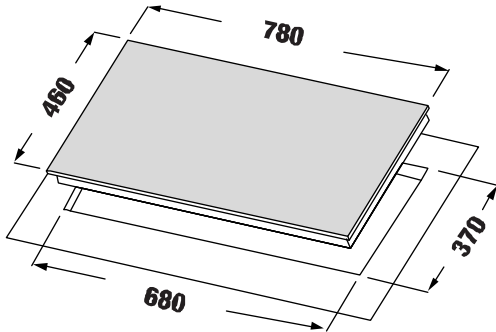

MODEL: KF - 219

7.880.000 VND

- Bếp Gas âm 02 lò
- Kính dày 8mm (đen)
- Hệ thống mâm chia lửa sabaf
- Hệ thống cảm ứng ngắt gas tự động FFD an toàn
- Khay chống tràn inox 304
- Kiềng gang siêu bền
- Đánh lửa bằng Pin IC 1.5V
- Nút bấm hợp kim siêu bền, đẹp
- Chế độ hâm tiết kiệm gas
- Lượng gas tiêu thụ 0,3 Kg/h/lò
- Kích thước mặt kính: 780 x 460 mm
- Kích thước cắt đá: 680 x 370 mm

MODEL: KF - 330GDH

7.680.000 VND