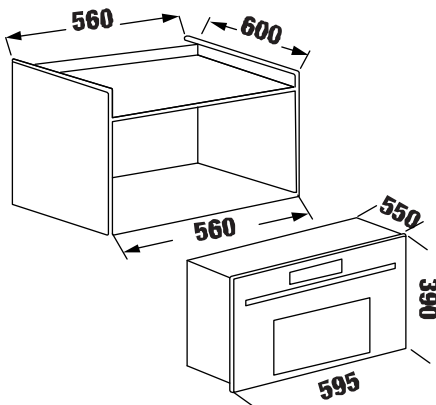

MODEL: KF - OSM44L / OMS44L

21.800.000 VND