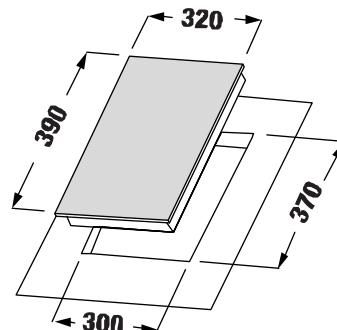

- Bếp 02 từ Domino
- Mặt kính Crystal siêu bền, chịu lực chịu sốc nhiệt
- Bo mạch IGBT SIEMENS Made in Germany
- Công nghệ biến tần Inverter tiết kiệm 40% điện năng
- Công nghệ Half- Bridge gia nhiệt liên tục
- Điều khiển cảm ứng dạng trượt Slider ấn: 9 dây công suất + Booster cực nhanh
- Chức năng hẹn giờ 99 phút
- Chức năng chiên xào, hâm
- Chức năng tạm dừng
- Chức năng khóa bàn phím thông minh
- Công suất bếp: 2200W x 1500W
  (Booster 3200W x 2800W)
- Nguồn điện: 220V - 240V AC/50 - 60Hz
- Kích thước mặt kính: 530 ^ 300 mm
- Kích thước khoét đá: 500 ^ 280 mm

MODEL: KF - H33IS

4.280.000 VND

Made in Malaysia

- Bếp từ đơn
- Mặt kính Crystal siêu bền, chịu lực chịu sốc nhiệt
- Bo mạch IGBT SIEMENS Made in Germany
- Công nghệ biến tần Inverter tiết kiệm 40% điện năng
- Công nghệ Half- Bridge gia nhiệt liên tục
- Điều khiển cảm ứng dạng trượt Slider ấn: 9 dây công suất + Booster cực nhanh
- Chức năng khóa bàn phím thông minh
- Chức năng chiên xào
- Chức năng tạm dừng
- Chức năng hẹn giờ
- Công suất bếp: 2200W (Booster 3200W)
- Nguồn điện: 220V - 240V AC/50 - 60Hz
- Kích thước mặt kính: 390 ^ 320 mm
- Kích thước khoét đá: 370 ^ 300 mm