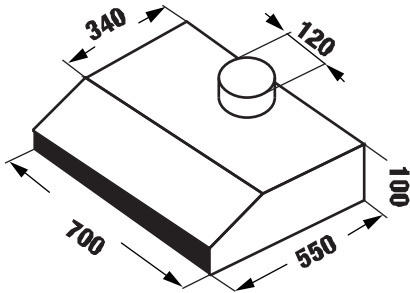

MODEL: KF - 70I

4.280.000 VND

- Máy hút mùi cỡ điện
- Thân máy inox sáng đẹp
- Hệ thống điều khiển cơ 3 tốc độ
- Động cơ Turbin đôi 2x80 W
- Đèn chiếu sáng halogen 2x15W
- Nguồn điện 220V - 240V / 50 Hz
- Công suất hút tối đa 700 m³/h
- Độ ồn maximum 48dB
- Bộ lọc: lưới lọc inox + than hoạt tính
- Ống thoát hơi D120 mm
- Kích thước: 140 * 550 * 700 mm

MODEL: KF - 700W

4.360.000 VND