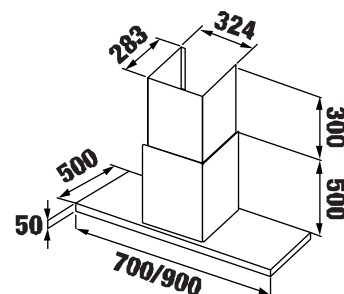

- Máy hút mùi kính toa
- Thân máy inox sáng đẹp
- Điều khiển cảm ứng 3 tốc độ
- Chức năng cảm ứng khói, nhiệt hiện đại
- Lưới lọc inox + than hoạt tính
- Đèn led 2x2W
- Motor 1x170W
- Công suất hút tối đa 1000m³/h
- Độ ồn maximum 48 dB
- Điện áp: 220V - 240V / 50Hz
- Ống thoát D150 + 2m ống mềm kèm theo
- Ốp ống khói inox: 2 * 450 * 300 mm
- Kích thước: 500 * 700/900 mm