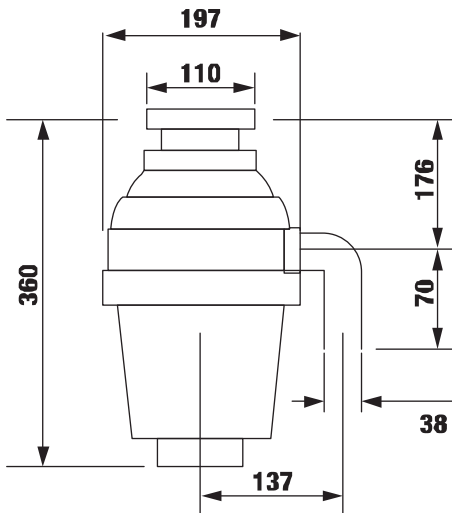

- Máy hủy rác màu
- Xuất xứ: Korea
- Điện áp AC 220V ~ 240V
- Tần số 50 - 60 Hz
- Dòng điện: 1.7 A
- Dung tích 1400ml
- Tốc độ không tải 4200 RPM
- Tốc độ chuẩn lúc có tải 2900 RPM
- Công suất motor 1HP
- Bộ đảo quay chiều tự động, rác thải hữu cơ được nghiền nát, sau đó thải ra ngoài qua hệ thống ống xả
- Dễ dàng lắp đặt, sử dụng, vệ sinh phù hợp với chậu rửa có hố rác, xử lý chất thải bề mặt gắn kết chuyển khí nấn
- Chống ăn mòn bảo vệ thích hợp cho các bề mặt hấp thụ
- Kích thước: 194 * 308mm, 194x370mm Ø 110mm