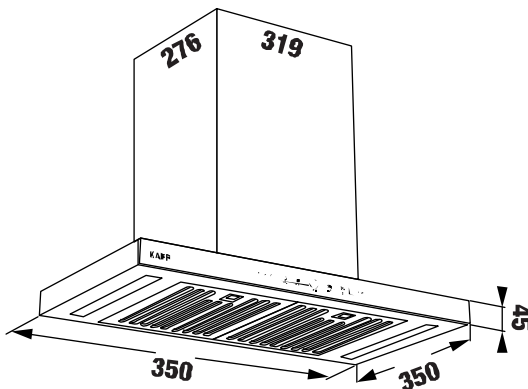

MODEL: KF - FLAT7735S BOST

9.480.000 VND

- Máy hút mùi kính toa vẩy tay
- Chất liệu Inox
- Kết cấu âm tủ tiện lợi
- Động cơ TURBO BOOSTER 1x220W sức hút mạnh mẽ siêu êm
- Đèn Led Bar 2x2W
- Nguồn điện 220V - 240 V / 50 Hz
- Công suất hút với chức năng BOOSTER lên tới 1500 m³/h
- Độ ồn maximum 48dB
- Lưới lọc thang Inox kết hợp than hoạt tính
- Ống thoát hơi D150 mm và ống mềm 2m kèm theo
- Than hoạt tính khử mùi đôi
- Điều khiển cảm ứng 3 tốc độ + chức năng BOOSTER
- Điều khiển vẩy tay tiện lợi
- Chức năng hẹn giờ
- Kích thước sản phẩm: 695*350*45 mm
- Kích thước tum: 2 * (276*319) mm