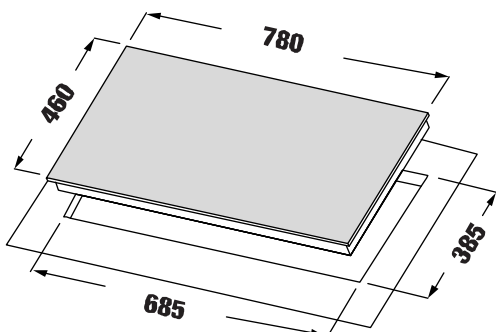

- Bếp Gas âm 02 lò
- Kính dày 8mm (đen)
- Hệ thống cảm ứng ngắt gas tự động FFD an toàn
- Hệ thống mâm chia lửa bằng đồng 2 Horisun
- Khay chống tràn inox 304
- Kiềng gang siêu bền
- Đánh lửa bằng Pin IC 1.5V
- Nút bấm hợp kim siêu bền, đẹp
- Lượng gas tiêu thụ 0,3 Kg/h/lò
- Chế độ púp hầm tiết kiệm gas
- Kích thước mặt kính: 780 * 460 mm
- Kích thước cắt đá: 685 * 385 mm