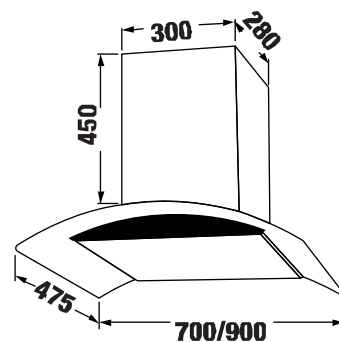

- Máy hút mùi kính cong
- Thân máy inox sáng đẹp
- Kính cường lực dày 08mm
- Điều khiển cảm ứng 3 tốc độ
- Lưới lọc nhôm + than hoạt tính
- Đèn led 2x2W
- Motor 1x170W
- Công suất hút tối đa 1000m³/h
- Độ ồn maximum 48 dB
- Ống thoát D150 + 2m ống mềm kèm theo
- Nguồn điện: 220V - 240V AC/50 - 60Hz
- Ốp ống khói inox 2 * 450 * 300
- Kích thước: 475 * 700/900 mm