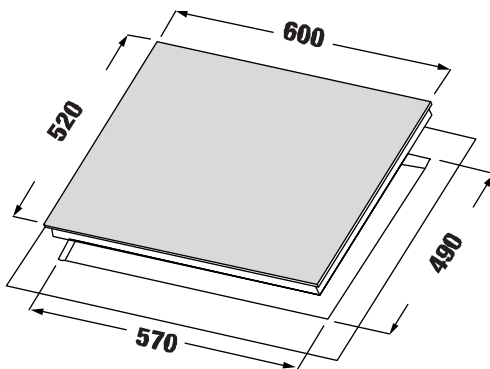

MODEL: KF - SQ5463I FABIO

28.800.000 VND

Made in Germany

- Bếp 03 từ
- Mặt kính Shott Ceran Made in Germany, siêu bền, chịu lực chịu sốc nhiệt
- Bo mạch EGO Made in Germany
- Đầu đốt EGO Made in Germany
- Công nghệ biến tần Inverter tiết kiệm 40% điện năng
- Công nghệ Half- Bridge gia nhiệt liên tục
- Điều khiển Slider dạng ấn
- Chức năng Booster nấu nhanh
- Chức năng cảm biến chống tràn an toàn khi sử dụng
- Chức năng khóa bàn phím
- Chức năng hâm nóng (Warming) nhiều mức: 65°C, 75°C, 85°C
- Chức năng rã đông, Chức năng chiên xào
- Chức năng tự động tắt bếp khi không có nồi
- Chắc năng cảnh báo khi quá nhiệt
- Hẹn giờ 99 phút
- Tự động chia sẻ công suất (Power management)
- Công suất bếp: 2300W x 2300W x 2800W
  (Booster 3700W x 3700W x 4200W)
- Nguồn điện: 220V - 240V AC / 50-60Hz
- Kích thước mặt kính: 600 * 520 mm
- Kích thước khoét đá: 570 * 490mm

MODEL: SQ38IH

29.800.000 VND

Made in Germany