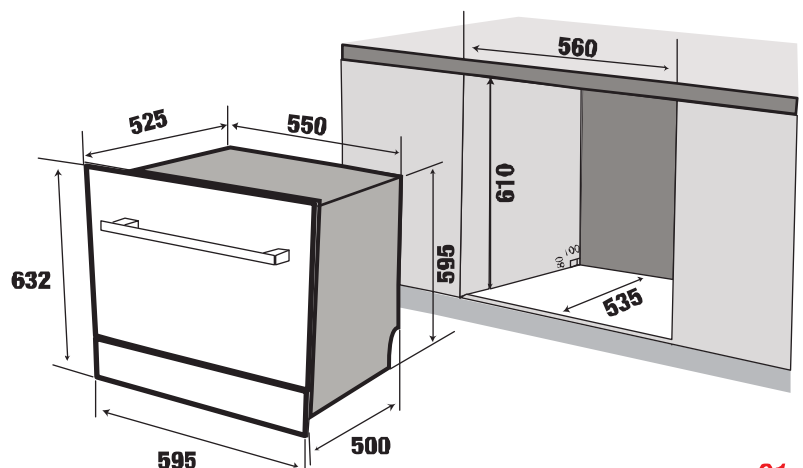

MODEL: **KF - BISMS8 PLUS**

21.800.000 VND

Made in Thailand

- Máy rửa chén âm bán phần
- Mặt kính đen phối inox cao cấp
- Sức chứa 12 bộ đồ ăn Châu Âu
- 8 Chương trình rửa tích hợp: Rửa kỹ (Intensive or Heavy), rửa thông minh - rửa tự động (AI wash), rửa tiết kiệm (ECO Wash), rửa nhanh (ECO Wash), rửa ly (Glass wash), rửa 1H (1H Wash), rửa hoa quả (Fruit and vegetable wash), rửa máy vệ sinh bên trong máy (Self cleaning)
- Chức năng đặc biệt
- Hệ thống PTC sấy khô khí nóng. Sau khi quá trình rửa chén bát hoàn tất, máy sẽ dẫn không khí tự nhiên bên ngoài thông qua bộ gia nhiệt PTC để tạo thành luồng khí nóng thổi vào khoang máy và nhanh chóng lấy đi hơi ẩm còn tồn lại, giúp cho các bộ đồ ăn được sấy khô hoàn toàn
- Chức năng khử khuẩn lên đến 72 độ giúp diệt khuẩn lên đến 99,99% (Sterilization)
- Chức năng sấy khí tươi 96H dẫn lưu không khí định kỳ trong khoang máy 5 phút mỗi giờ giúp cho khoang máy và bát đĩa như luôn được làm mới (Fresh Air 96H)
- Chức năng khử trùng bằng tia cực tím UV (internal UV light)
- Sấy tăng cường (Turbo Fan)
- Khóa trẻ em (Child lock)
- Chức năng tạo Ozon
- Điều khiển cảm ứng hiện đại, màn hình Led sang trọng
- Chức năng hẹn giờ (Delay time)
- Độ ồn cực thấp maximum 49 dB
- Mức tiêu thụ điện năng: 0,805 Kwh/lần rửa
- Tiêu chuẩn tiết kiệm năng lượng châu Âu A+(biến tần tích hợp)
- Chức năng khóa máy khi có sự cố tác động (ngập nước, va đập, yếu điện, thiếu nước,...)
- Chống rò nước từ máy
- Kích thước sản phẩm: 595R * 632C * 525S mm