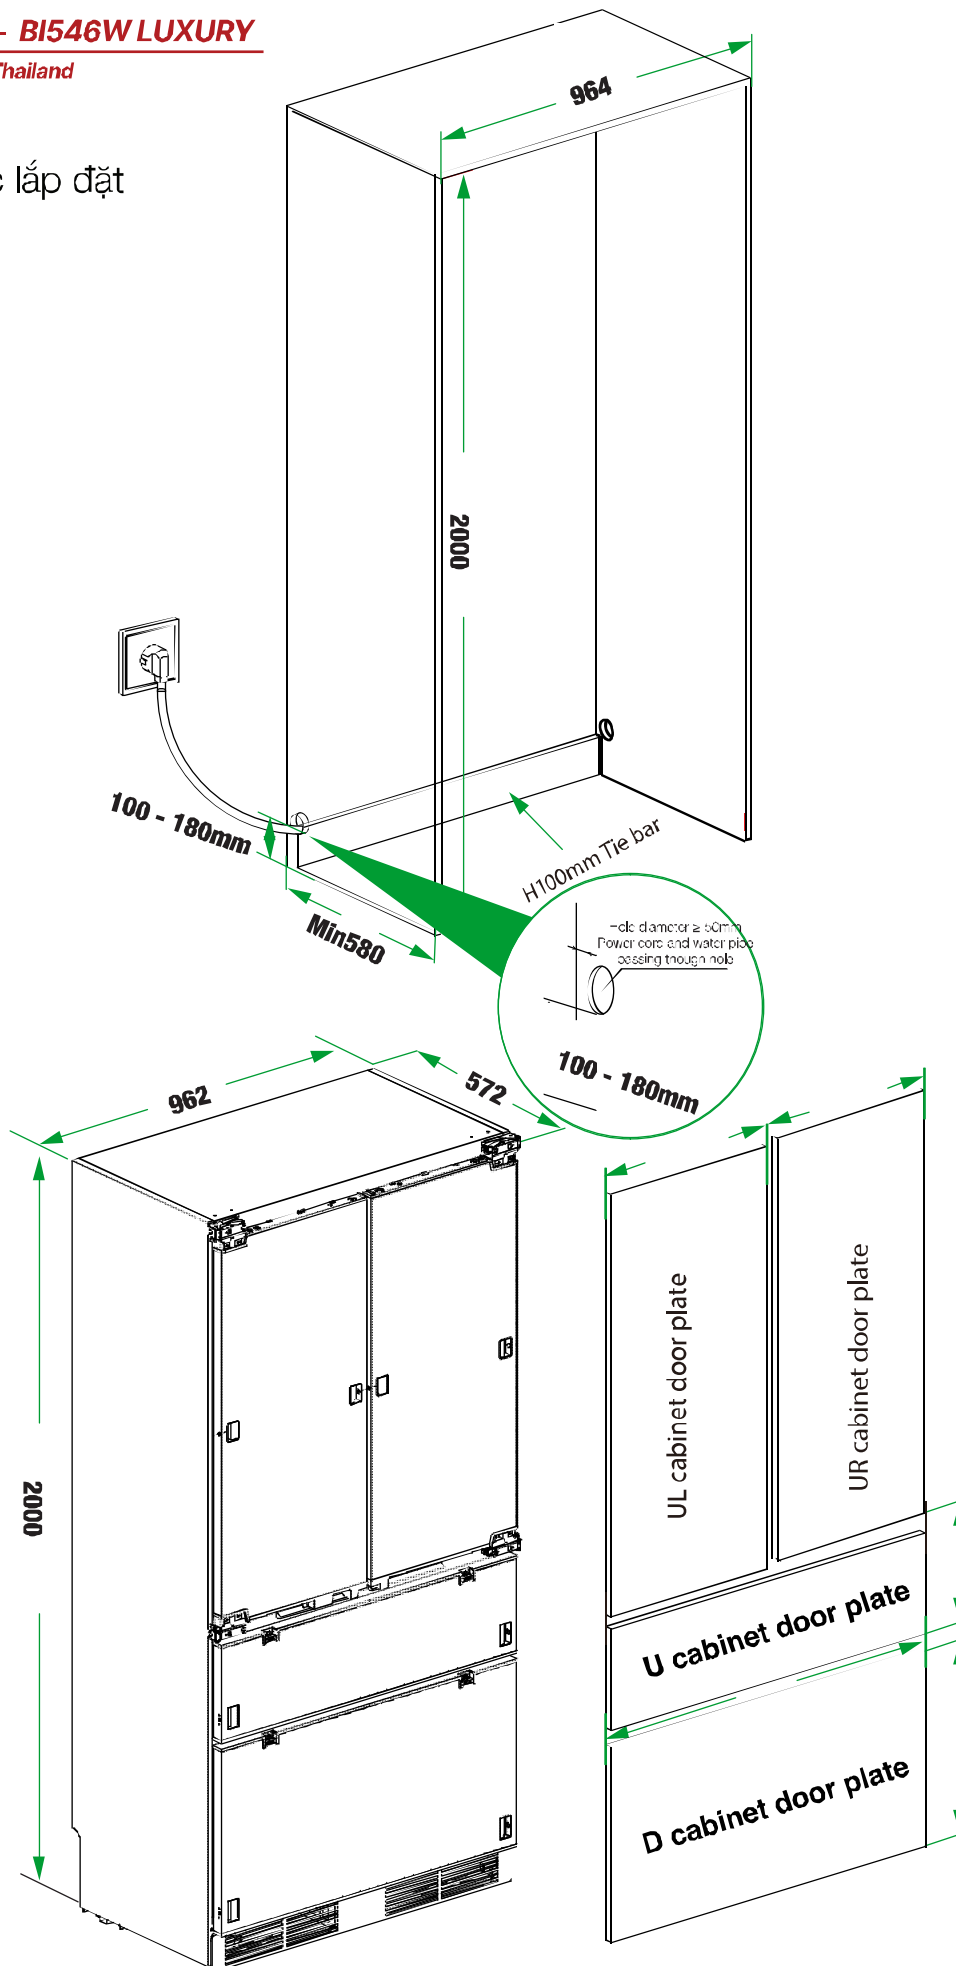

MODEL: KF - B1546W LUXURY

Made in Thailand

Kích thước lắp đặt