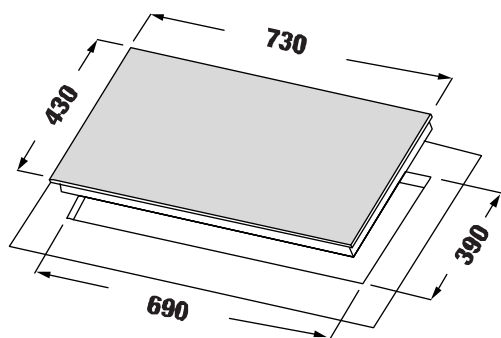

MODEL: KF - 073II

11.880.000 VND

Made in Malaysia

- Bếp 02 từ
- Mặt kính Crystal siêu bền, chịu lực chịu sốc nhiệt
- Bo mạch IGBT SIEMENS Made in Germany
- Công nghệ biến tần Inverter tiết kiệm 40% điện năng
- Công nghệ Half- Bridge gia nhiệt liên tục
- Điều khiển cảm ứng dạng ấn: 9 dây công suất + Booster
- Chức năng Booster cực nhanh
- Chức năng hẹn giờ 99 phút và khóa trẻ em thông minh
- Chức năng hâm
- Chức năng nấu cơm
- Chức năng chiên xào
- Chức năng tạm dừng
- Chức năng chống tràn
- Công suất bếp 2200W x 2200W Booster (3200W x 3200W)
- Nguồn điện: 220V - 240V AC/50 - 60Hz
- Kích thước mặt kính: 730 * 430 mm
- Kích thước khoét đá: 690 * 390 mm

MODEL: KF - 073IC

10.880.000 VND

Made in Malaysia