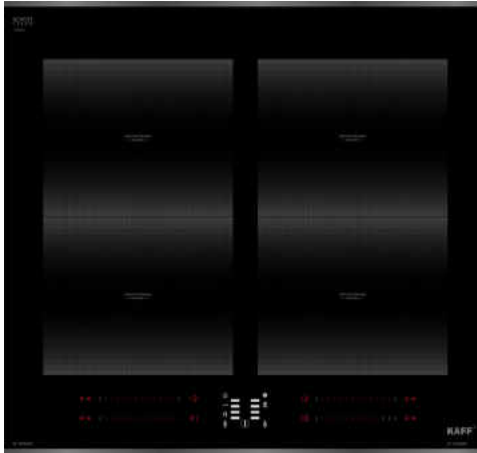

MODEL: KF - HIDE868I

46.800.000 VND

Made in Germany

- Bếp đa điểm 04 từ liên kết vùng nấu
- Mặt kính Schott Ceran Made in Germany siêu bền, chịu lực chịu sốc nhiệt
- Bo mạch EGO Made in Germany
- Đầu đốt EGO Made in Germany
- Công nghệ biến tần Inverter tiết kiệm 40% điện năng
- Công nghệ Half- Bridge gia nhiệt liên tục
- Bàn phím điều khiển dạng trượt Slider: 9 dây công suất + Booster
- Điều khiển cảm ứng dạng ẩn hiện đại thông minh
- Chức năng hẹn giờ 99 phút, khóa trẻ em thông minh
- Chức năng đa điểm tự nhận diện cùng nấu, chức năng Booster cực nhanh
- Chức năng nấu com, chức năng chiên xào, chức năng hâm
- Chức năng tạm dừng, chức năng chống tràn, cảm ứng quá nhiệt
- Chức năng tự động tắt bếp khi không có nồi
- Tự động chia sẻ công suất (Power management) cho các vùng nấu
- Công suất vùng nấu 1: 2300W / 2: 2300W (Booster 3700 W)
- Công suất vùng nấu 3: 2300W / 4: 2300W (Booster 3700 W)
- Nguồn điện: 200-240V - 50/60Hz
- Kích thước mặt kính: 780 * 530 mm
- Kích thước khoét đá: 740 * 500 mm

MODEL: KF - HGEM919

42.800.000 VND

Made in Germany