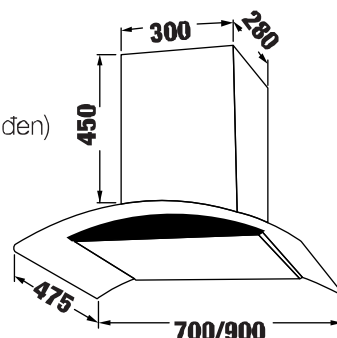

- Máy hút mùi kính cong
- Thân máy inox sáng đẹp
- Kính cường lực dày 08mm
- Điều khiển phím bấm 3 tốc độ (ốp kính đen)
- Lưới lọc nhôm + than hoạt tính
- Đèn led 2x2W
- Motor 1x170W
- Công suất hút tối đa 1000m³/h
- Độ ồn maximum 48 dB
- Ống thoát D150 + 2m ống mềm kèm theo
- Nguồn điện: 220V - 240V AC/50 - 60Hz
- Ốp ống khói: 2 * 450 * 300 mm
- Kích thước: 475 * 700/900 mm