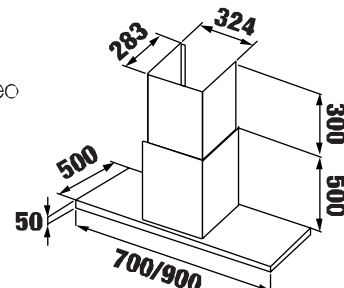

- Máy hút mùi kính toa
- Thân đen sơn tĩnh điện cao cấp
- Điều khiển cảm ứng 9 tốc độ
- Lưới lọc inox + than hoạt tính
- Đèn Led Bar 1.5W
- Động cơ BLDC 9 mức công suất siêu êm, tiết kiệm điện
- Công suất hút tối đa 1200m³/h
- Độ ồn 48-68dB
- Ống thoát D150 + 2m ống mềm kèm theo
- Ốp ống khói inox 2 * 283 * 324mm
- Kích thước: 45 * 500 * 700/900mm