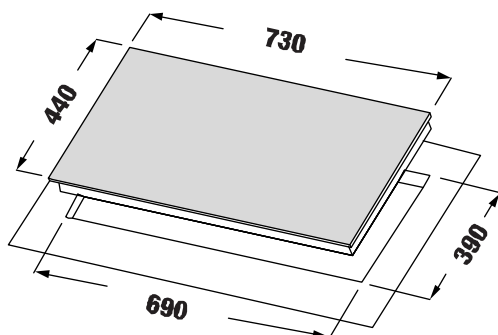

- Bếp 01 từ 01 điện
- Mặt kính Schott Ceran Made in Germany siêu bền, chịu lực chịu sốc nhiệt
- Đầu đốt và bo mạch EGO Made in Germany
- Công nghệ biến tần Inverter tiết kiệm 40% điện năng
- Công nghệ Half- Bridge gia nhiệt liên tục
- Tự động chia sẻ công suất (Power management)
- Bàn phím điều khiển Slider
- Chức năng Booster cực nhanh với bếp từ
- Chức năng hẹn giờ 99 phút
- Chức năng khóa trẻ em thông minh (Child lock)
- Chức năng 02 vòng nhiệt tiện dụng với các loại nồi
- Chức năng hâm (Warming)
- Chức năng tạm dừng (Pause)
- Chức năng cảm ứng chống tràn
- Chức năng cảm ứng quá nhiệt
- Công suất bếp: 2300W x 2200W (Booster 3700W)
- Nguồn điện: 220V - 240V AC/50 - 60Hz
- Kích thước mặt kính: 730 * 440 mm
- Kích thước khoét đá: 690 * 390 mm