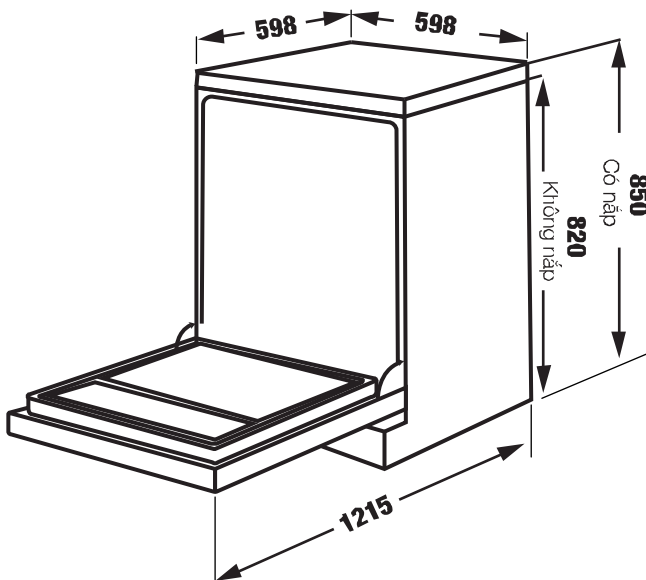

- Máy rửa chén bán âm, độc lập/Semi and free standing Dishwasher
- Thân sơn tĩnh điện màu đen cao cấp
- Sức chứa 14 bộ đồ ăn Châu Âu
- 6 Chương trình rửa tích hợp: Rửa kỹ, rửa tiết kiệm, rửa 1h, rửa nhanh, rửa sơ bộ, rửa chờ lên đến 24h
- Chức năng đặc biệt: tăng tốc độ rửa, rửa nửa tải
- Chức năng sấy tăng cường (Tubor Fan)
- Điều khiển điện tử, màn hình led sang trọng
- Chức năng hẹn giờ
- Độ ồn cực thấp maximum 40dB
- Tiêu chuẩn tiết kiệm năng lượng Châu Âu A+++ (biến tần tích hợp)
- Chức năng khóa máy khi có sự cố ngoại cảnh tác động (ngập nước, va đập, yếu điện, thiếu nước...)
- Chồng rò nước từ máy
- Mức tiêu thụ điện năng 1,850 Kwh/lần rửa
- Nhiệt độ nước nóng lên đến 70°C
- Mức tiêu thụ nước 10 lít/lần rửa
- Áp suất nước 0,4 đến 10 Bar
- Điện năng đầu vào: 220-240V / 50-60Hz
- Chiều dài cáp điện 1,5m
- Kích thước sản phẩm: 820-850C * 600S * 600R mm