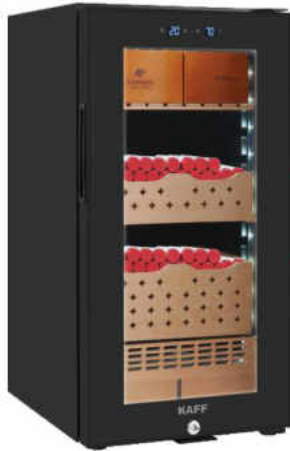

MODEL: KF - CG50L212P

28.800.000 VND

Made in Malaysia