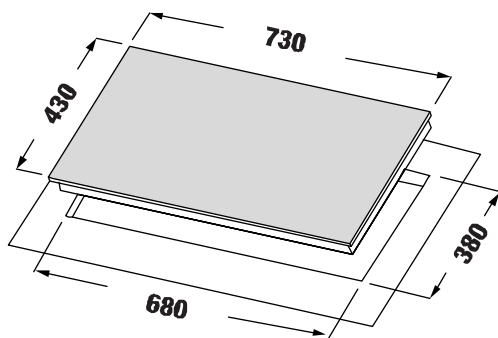

MODEL: KF - 3850SL

21.800.000 VND

Made in Germany

- Bếp 02 từ
- Mặt kính Schott Ceran Made in Germany siêu bền, chịu lực chịu sốc nhiệt
- Đầu đốt và bo mạch EGO Made in Germany
- Công nghệ biến tần Inverter tiết kiệm 40% điện năng
- Công nghệ Half- Bridge gia nhiệt liên tục
- Tự động chia sẻ công suất (Power management)
- Bàn phím điều khiển Slider: 9 dây công suất + Booster
- Chức năng Booster cực nhanh với bếp từ
- Chức năng hẹn giờ 99 phút
- Chức năng khóa trẻ em thông minh (Child lock)
- Chức năng hâm (Warming)
- Chức năng tạm dừng (Pause)
- Chức năng cảm ứng chống tràn
- Công suất bếp: 2300W x 2200W (Booster 3700W)
- Nguồn điện: 220V - 240V AC/50 - 60Hz
- Kích thước mặt kính: 730 * 430 mm
- Kích thước khoét đá: 680 * 380 mm

MODEL: KF - EG900IH

21.800.000 VND

Made in Germany