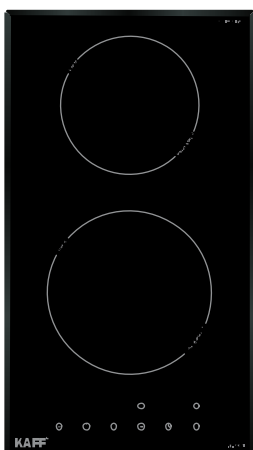

BẾP DOMINO

MODEL: KF - 330DI

8.280.000 VND

Made in Malaysia