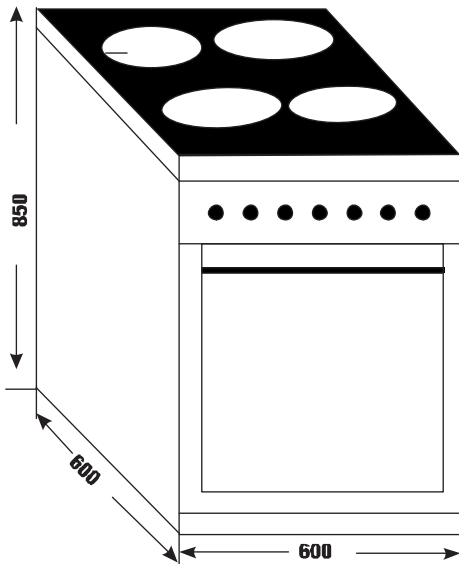

MODEL: KF - IK60850

36.800.000 VND

Made in Thailand

- Bếp từ 4 vùng nấu kết hợp lò nướng
- Lò nướng dung tích 54L, Led hiển thị cho vùng nấu
- 8 chức năng nướng
- Chức năng nướng đối lưu
- Cửa kính 3 lớp cách nhiệt
- Điều khiển núm vặn cơ học
- Chức năng hẹn giờ
- Đèn bên trong lò 25 W
- Chức năng tự vệ sinh bằng phương pháp nhiệt phân Catalytic
- Phụ kiện kèm theo: vỉ nướng và khay nướng
- Tiêu chuẩn tiết kiệm điện Châu Âu A++
- Tự động tắt khi không sử dụng
- Tổng công suất 3,6 KW
- Hiệu điện thế 220V - 240V / 50 Hz - 16 A
- Thiết bị ổn định nhiệt độ tự động
- Hệ thống quạt bên trong khoang lò giúp hơi nóng được lan tỏa đều
- Vỏ thép sơn tĩnh điện không rỉ
- Công suất bếp điện từ: 1,4 kW x 2 / 1,8 kW / 2,1 kW
- Mặt kính crystal siêu bền, chịu lực chịu sốc nhiệt
- Inverter tiết kiệm điện năng
- Chức năng chia công suất tiết kiệm điện năng
- Nguồn điện: 220V - 240 V
- Tần số: 50 / 60 Hz
- Kích thước sản phẩm: 850C * 600R * 600S mm