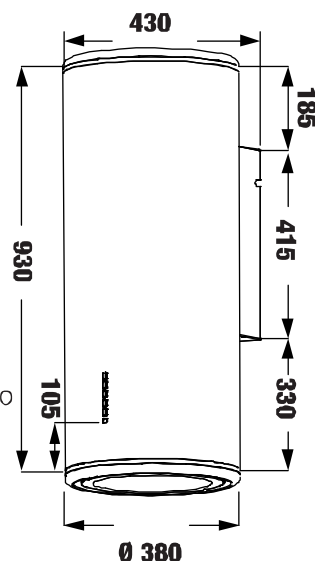

MODEL: KF - WL2038B

20.800.000 VND

- Máy hút mùi hình trụ tròn áp tường
- Thân máy inox, sơn tĩnh điện màu đen
- Điều khiển điện tử cảm ứng
- Chức năng cảm ứng khói, nhiệt hiện đại
- Lưới lọc inox + 02 than hoạt tính
- Đèn led 1x6,5W
- Động cơ BLDC 1x100W
- Công suất hút tối đa 1000m³/h
- Độ ồn maximum 48 dB
- Ống thoát D150 + 2m ống mềm kèm theo
- Nguồn điện: 220V - 240V AC/50 - 60Hz
- Ốp ống khói: 380 mm
- Kích thước: 930 * 430 * 380 mm