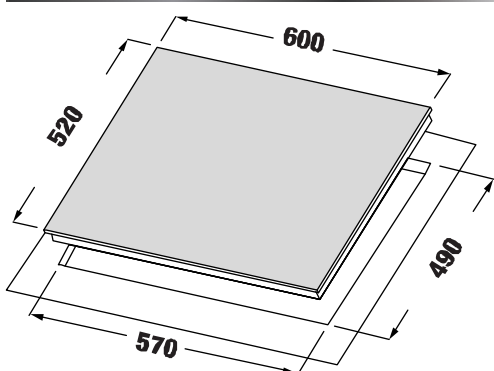

MODEL: KF - S48QH PLUS

26.800.000 VND

Made in Germany

- Bếp 02 từ 01 điện
- Mặt kính Shott Ceran Made in Germany, siêu bền, chịu lực chịu sốc nhiệt
- Bo mạch EGO Made in Germany
- Đầu đốt EGO Made in Germany
- Công nghệ biến tần Inverter tiết kiệm 40% điện năng
- Công nghệ Half- Bridge gia nhiệt liên tục
- Điều khiển Slider
- Chức năng Booster nấu nhanh
- Chức năng cảm biến chống tràn an toàn khi sử dụng
- Chức năng khóa bàn phím
- Chức năng hâm nóng (Warming) nhiều mức: 65°C, 75°C, 85°C
- Chức năng rửa đồng, Chức năng nấu cơm, chức năng chiên xào
- Chức năng tự động tắt bếp khi không có nồi
- Chức năng cảnh báo khi quá nhiệt
- Hẹn giờ 99 phút
- Tự động chia sẻ công suất (Power management)
- Công suất bếp: 1800W x 2300W x 2500W
  (Booster 3200W x 3700W)
- Nguồn điện: 220V - 240V AC / 50-60Hz
- Kích thước mặt kính: 600 * 520 mm
- Kích thước khoét đá: 570 * 490mm

MODEL: KF - IH870Z PLUS

26.800.000 VND

Made in Germany