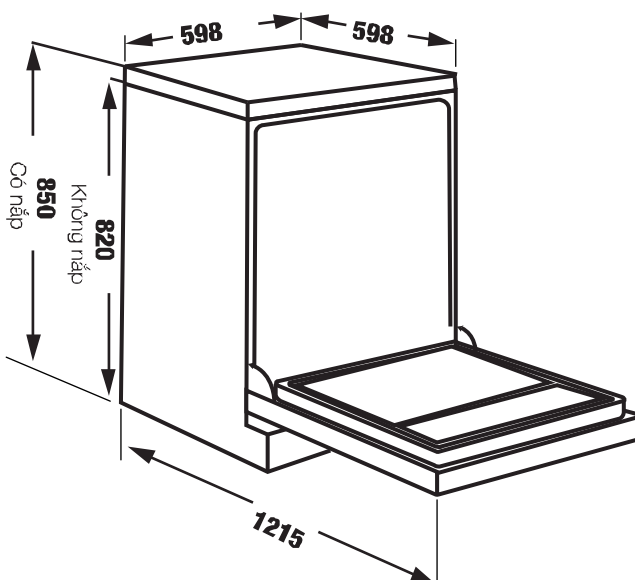

- Máy rửa chén tích hợp bồn rửa
- Chất liệu inox không gỉ
- 4 chương trình rửa: rửa mạnh, rửa kỹ, rửa tiết kiệm, rửa thịt rau củ
- Điều khiển cảm ứng hiện đại
- Màn hình hiển thị Led LCD
- Chức năng tự vệ sinh khoang rửa
- Có thể rửa rau củ quả, rửa thịt
- Khử Khuẩn bằng sóng siêu âm/Ultrasonic ware function
- Chức năng tạo Ozon/Ozon option
- Chức năng khóa trẻ em thông minh
- Chức năng chống rò rỉ nước
- Điện áp 220-240V/60Hz
- Độ ồn tối đa 58Db
- Công suất 1760W
- Động cơ BLD tiết kiệm năng lượng
- Lượng nước tiêu thụ/6 Lit/lần rửa
- Kích thước sản phẩm: 880 * 490 * 540 mm
- Kích thước khoét đá: 850 * 460 * Min510 mm