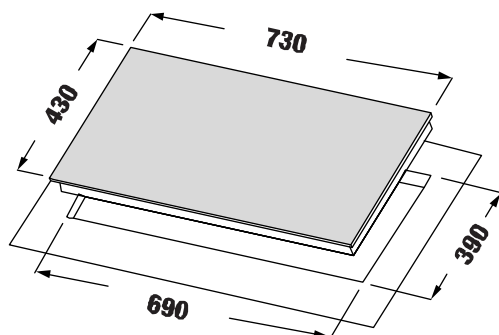

- Bếp 02 từ
- Mặt kính: Schott Ceran Made in Germany siêu bền, chịu lực chịu sốc nhiệt
- Bo mạch EGO Made in Germany
- Đầu đốt EGO Made in Germany
- Công nghệ biến tần Inverter tiết kiệm 40% điện năng
- Công nghệ Half- Bridge gia nhiệt liên tục
- Bàn phím điều khiển dạng Slider: 9 dãy công suất + Booster
- Tự động chia công suất (Power management)
- Chức năng Booster cực nhanh
- Chức năng hẹn giờ khóa trẻ em thông minh
- Chức năng nhận diện vùng nấu tiện dụng
- Chức năng hâm, chức năng chiên xào
- Chức năng tạm dừng
- Chức năng cảm ứng chống tràn
- Chức năng cảm ứng quá nhiệt
- Công suất bếp: 2300W x 2300W (Booster 3700W x 3700W)
- Nguồn điện: 220V - 240V AC/50 - 60Hz
- Kích thước mặt kính: 730 * 430 mm
- Kích thước khoét đá: 690 * 390 mm