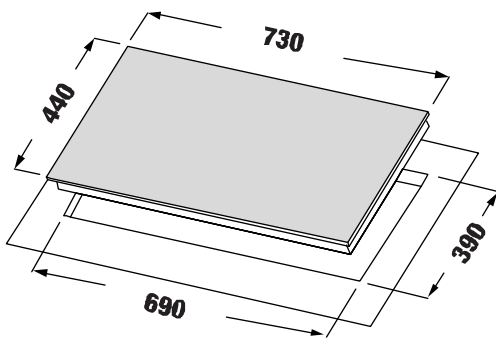

MODEL: KF - EG901IH

22.800.000 VND

Made in Germany

- Bếp 01 từ 01 điện
- Mặt kính Schott Ceran Made in Germany siêu bền, chịu lực chịu sốc nhiệt
- Đầu đốt và bo mạch EGO Made in Germany
- Công nghệ biến tần Inverter tiết kiệm 40% điện năng
- Công nghệ Half- Bridge gia nhiệt liên tục
- Tự động chia sẻ công suất (Power management)
- Bàn phím điều khiển Slider
- Chức năng Booster cực nhanh với bếp từ
- Chức năng hẹn giờ 99 phút
- Chức năng khóa trẻ em thông minh (Child lock)
- Chức năng 02 vòng nhiệt tiện dụng với các loại nồi
- Chức năng hâm (Warming)
- Chức năng tạm dừng (Pause)
- Chức năng cảm ứng chống tràn
- Chức năng cảm ứng quá nhiệt
- Công suất bếp: 2300W x 2200W (Booster 3700W)
- Nguồn điện: 220V - 240V AC/50 - 60Hz
- Kích thước mặt kính: 730 * 440 mm
- Kích thước khoét đá: 690 * 390 mm

MODEL: KF - EG902IH

23.800.000 VND

Made in Germany