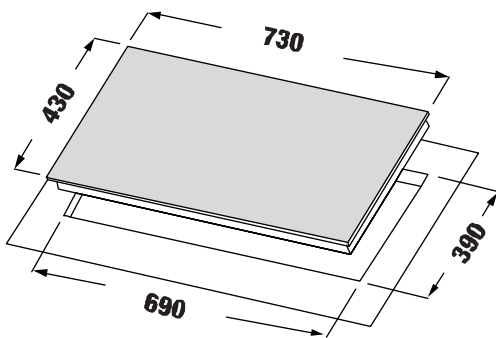

MODEL: KF - FL109

19.680.000 VND

Made in Germany

- Bếp 01 từ 01 điện
- Mặt kính Schott Ceran Made in Germany siêu bền, chịu lực chịu sốc nhiệt
- Đầu đốt và bo mạch EGO Made in Germany
- Công nghệ biến tần Inverter tiết kiệm 40% điện năng
- Công nghệ Half- Bridge gia nhiệt liên tục
- Tự động chia sẻ công suất (Power management)
- Bàn phím điều khiển dạng ấn
- Chức năng Booster cực nhanh với bếp từ
- Chức năng hẹn giờ 99 phút
- Chức năng khóa trẻ em thông minh (Child lock)
- Chức năng 02 vòng nhiệt tiện dụng với các loại nồi
- Chức năng tự động nhận diện vùng nấu
- Chức năng hâm (Warming)
- Chức năng tạm dừng (Pause)
- Chức năng cảm ứng chống tràn
- Chức năng cảm ứng quá nhiệt
- Công suất bếp: 2300W x 2200W (Booster 3700W)
- Nguồn điện: 220V - 240V AC/50 - 60Hz
- Kích thước mặt kính: 730 * 430 mm
- Kích thước khoét đá: 690 * 390 mm

MODEL: KF - IH68N

22.800.000 VND

Made in Germany