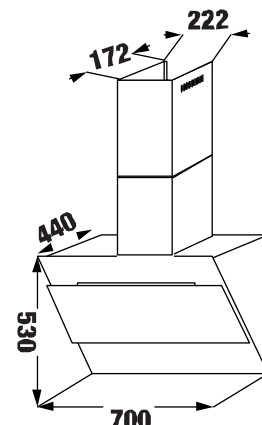

- Máy hút mùi kính phẳng dạng TV
- Thân bằng inox sáng đẹp
- Động cơ turbin 1x180W
- Kính cường lực dày 6 mm
- Điều khiển cảm ứng 3 tốc độ
- Lưới lọc nhôm + than hoạt tính
- Đèn led 2x2W
- Công suất hút tối đa 1100m³/h
- Độ ồn maximum 58dB
- Ống thoát D150 + 2m ống mềm kèm theo
- Nguồn điện: 220V - 240V AC/50 - 60Hz
- Ốp ống khói inox màu đen 400 mm
- Kích thước: 530 * 440 * 700 mm