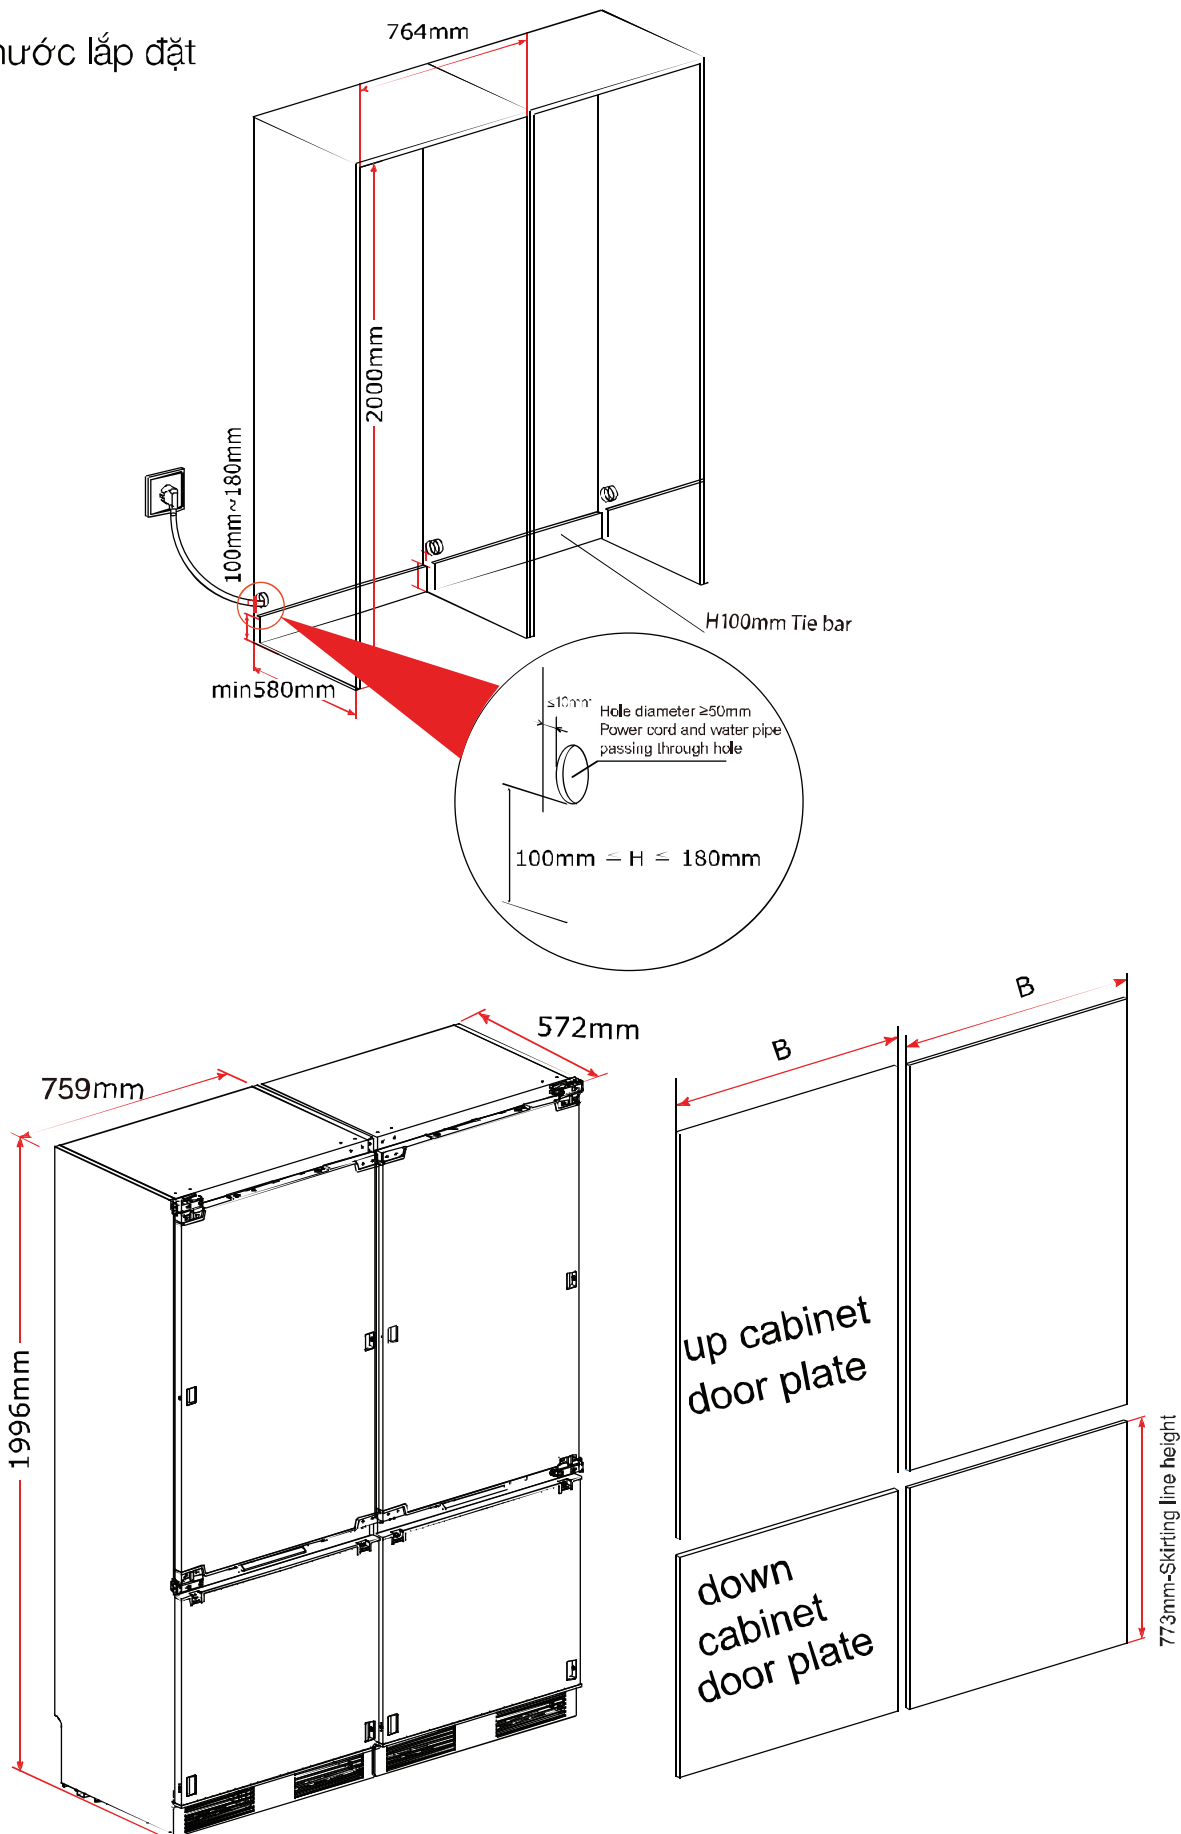

MODEL: KF - BI438W LUXURY

Made in Thailand

Kích thước lắp đặt