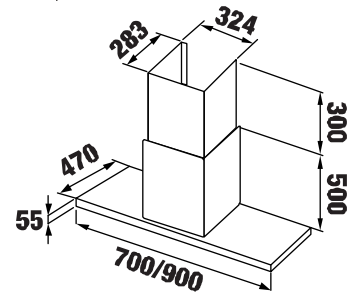

- Máy hút kính toa
- Thân máy inox sáng đẹp
- Kính cường lực 08 mm
- Điều khiển cảm ứng 3 tốc độ
- Chức năng điều khiển từ xa
- Chức năng cảm ứng tự động nhận khói nhiệt
- Lưới lọc + than hoạt tính
- Động cơ turbin 1x230W
- Độ ồn tối đa 48 dB
- Đèn led 2x1,5w
- Công suất hút 1200m³/h
- Đường kính ống thoát 150 mm
- Ống mềm 150*2m theo máy
- Điện áp: 220V - 240V / 50Hz
- Kích thước sản phẩm: 55 * 470 * 700/900 mm