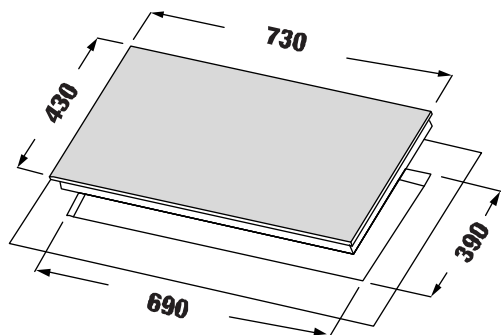

MODEL: KF - FL68IC NEW PLUS

17.800.000 VND

Made in Malaysia

- Bếp 01 từ 01 điện
- Mặt kính Schott Ceran Made in Germany siêu bền, chịu lực chịu sốc nhiệt
- Đầu đốt EGO Made in Germany
- Bo mạch IGBT SIEMENS Made in Germany
- Công nghệ biến tần Inverter tiết kiệm 40% điện năng
- Công nghệ Half- Bridge gia nhiệt liên tục
- Điều khiển dạng cảm ứng dạng Slider: 9 dây công suất + Booster
- Chức năng Booster cực nhanh
- Chức năng hẹn giờ khóa trẻ em thông minh
- Chức năng hâm, chức năng rã đông, chức năng chiên xào
- Chức năng tạm dừng
- Chức năng cảm ứng chống tràn
- Chức năng 02 vòng nhiệt tiện dụng
- Công suất bếp: 2200W x 2200W (Booster 3200W)
- Nguồn điện: 220V - 240V AC/50 - 60Hz
- Kích thước mặt kính: 730 * 430 mm
- Kích thước khoét đá: 690 * 390 mm