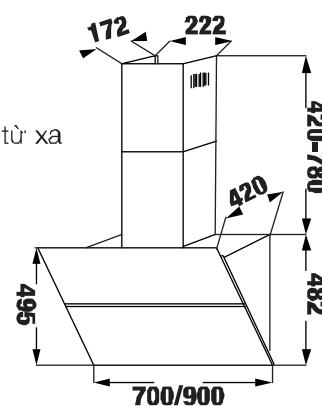

- Máy hút mùi kính phẳng dạng TV
- Thân máy sơn tĩnh điện màu đen
- Kính cường lực dày 6 mm
- Chức năng đóng mở Auto kính trước
- Điều khiển cảm ứng 3 tốc độ + điều khiển từ xa
- Chức năng cảm ứng khói, nhiệt hiện đại
- Lưới lọc nhôm + than hoạt tính
- Đèn led 2x2W
- Motor 1x170W
- Công suất hút tối đa 1000m³/h
- Độ ồn maximum 48 dB
- Ống thoát D150 + 2m ống mềm kèm theo
- Nguồn điện: 220V - 240V AC/50 - 60Hz
- Ốp ống khói 172x222x(420x780) mm
- Kích thước: 495x420x482x700/900 mm