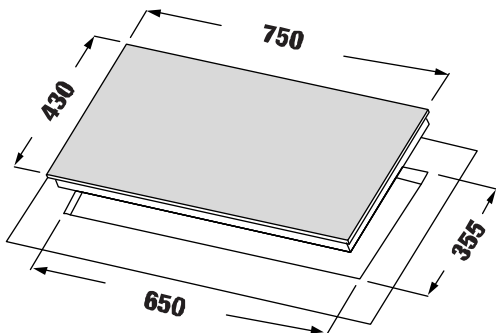

- Bếp Gas âm 02 lò
- Kính dày 8mm
- Hệ thống đầu đốt theo công nghệ mới
- Không ngọn lửa dạng tổ ong cao cấp, siêu bền
- Kiềng cao cấp siêu bền, chống gió
- Hệ thống đánh lửa Pin x 1 (IC) 1.5V
- Lượng gas tiêu thụ 0,25Kg/h/lò
- Kích thước mặt kính: 750 x 430 mm
- Kích thước khoét đá: 650 x 355 mm