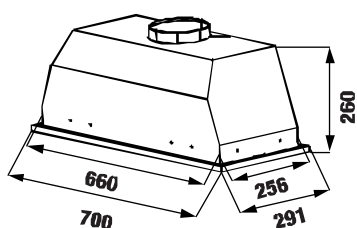

MODEL: KF - BI70H

10.280.000 VND

- Máy hút mùi âm toàn phần
- Thân máy inox không gỉ
- Điều khiển phím bấm 3 tốc độ
- Lưới lọc inox siêu bền dễ dàng vệ sinh khi sử dụng
- Đèn led bar 1x6 W
- Motor 1x230 W
- Công suất hút tối đa 1000 m³/h
- Độ ồn tối đa 48 dB
- Nguồn điện: 220V - 240V AC/50 - 60Hz
- Ống thoát khói inox 1x450x300 mm
- Kích thước: 260 * 291 * 700 mm