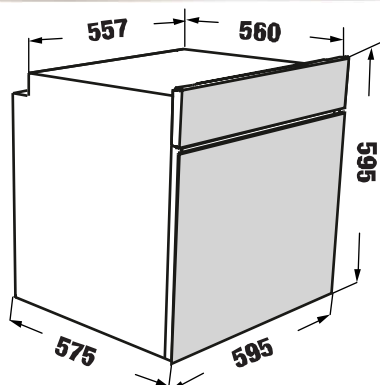

MODEL: KF - T90M

17.800.000 VND

- Lò nướng dung tích 66L
- 10 chức năng nướng
- Chức năng nướng đối lưu
- Cửa kính 2 lớp cách nhiệt
- Điều khiển cảm ứng thông minh hiện đại
- Đồng hồ điện tử
- Chức năng hẹn giờ
- Đèn bên trong lò
- Phụ kiện kèm theo: vỉ nướng và khay nướng
- Tiêu chuẩn tiết kiệm điện Châu Âu A++
- Khóa trẻ em
- Tự động tắt khi không sử dụng
- Tổng công suất 3,1KW
- Hiệu điện thế 220V - 240V / 50Hz - 16A
- Chiều dài dây cấp nguồn điện 2m có đầu cắm
- Kích thước sản phẩm: 600C * 560R * 560S mm
- Kích thước âm tủ: 590C * 560R * 595S mm