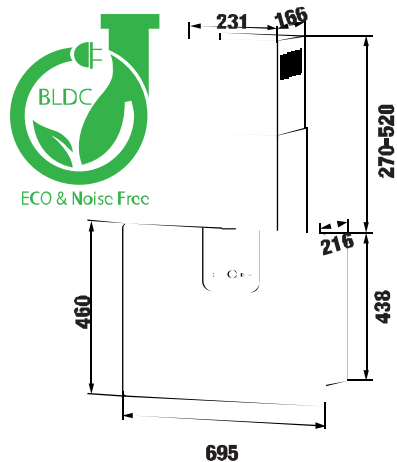

- Lò nướng âm tủ
- Dung tích 73L
- Cửa kính 3 lớp cách nhiệt, kính bên trong có thể tháo rời
- Điều khiển núm vặn cơ học kèm cảm ứng
- Màu bảng điều khiển Inox đen
- Đèn bên trong lò
- Độ ồn quạt làm mát hướng trục 49,2 Hz
- Tiêu chuẩn tiết kiệm năng lượng châu Âu A++
- Độ ồn tối đa 50 Hz
- Phụ kiện kèm theo: 1 vỉ, 1 khay, 1 xiên quay nướng
- Tổng công suất 3100W
- Chức năng nướng đối lưu
- Chức năng nướng xiên quay, gia nhiệt trên + quạt đối lưu
- Chức năng rã đông
- Chức năng nướng quạt
- Chức năng nướng gia nhiệt trên
- Chức năng nướng gia nhiệt dưới
- Chức năng vệ sinh bằng nhiệt (90o) VapClean
- Chức năng hẹn giờ
- Tự động tắt khi không sử dụng
- Khóa an toàn tự động khóa trong 2 giây
- Tiêu chuẩn RoHS, CE...
- Kích thước sản phẩm: 595C * 595R * 575Smm
- Kích thước khoét đá: 600C * 560R * 595Smm