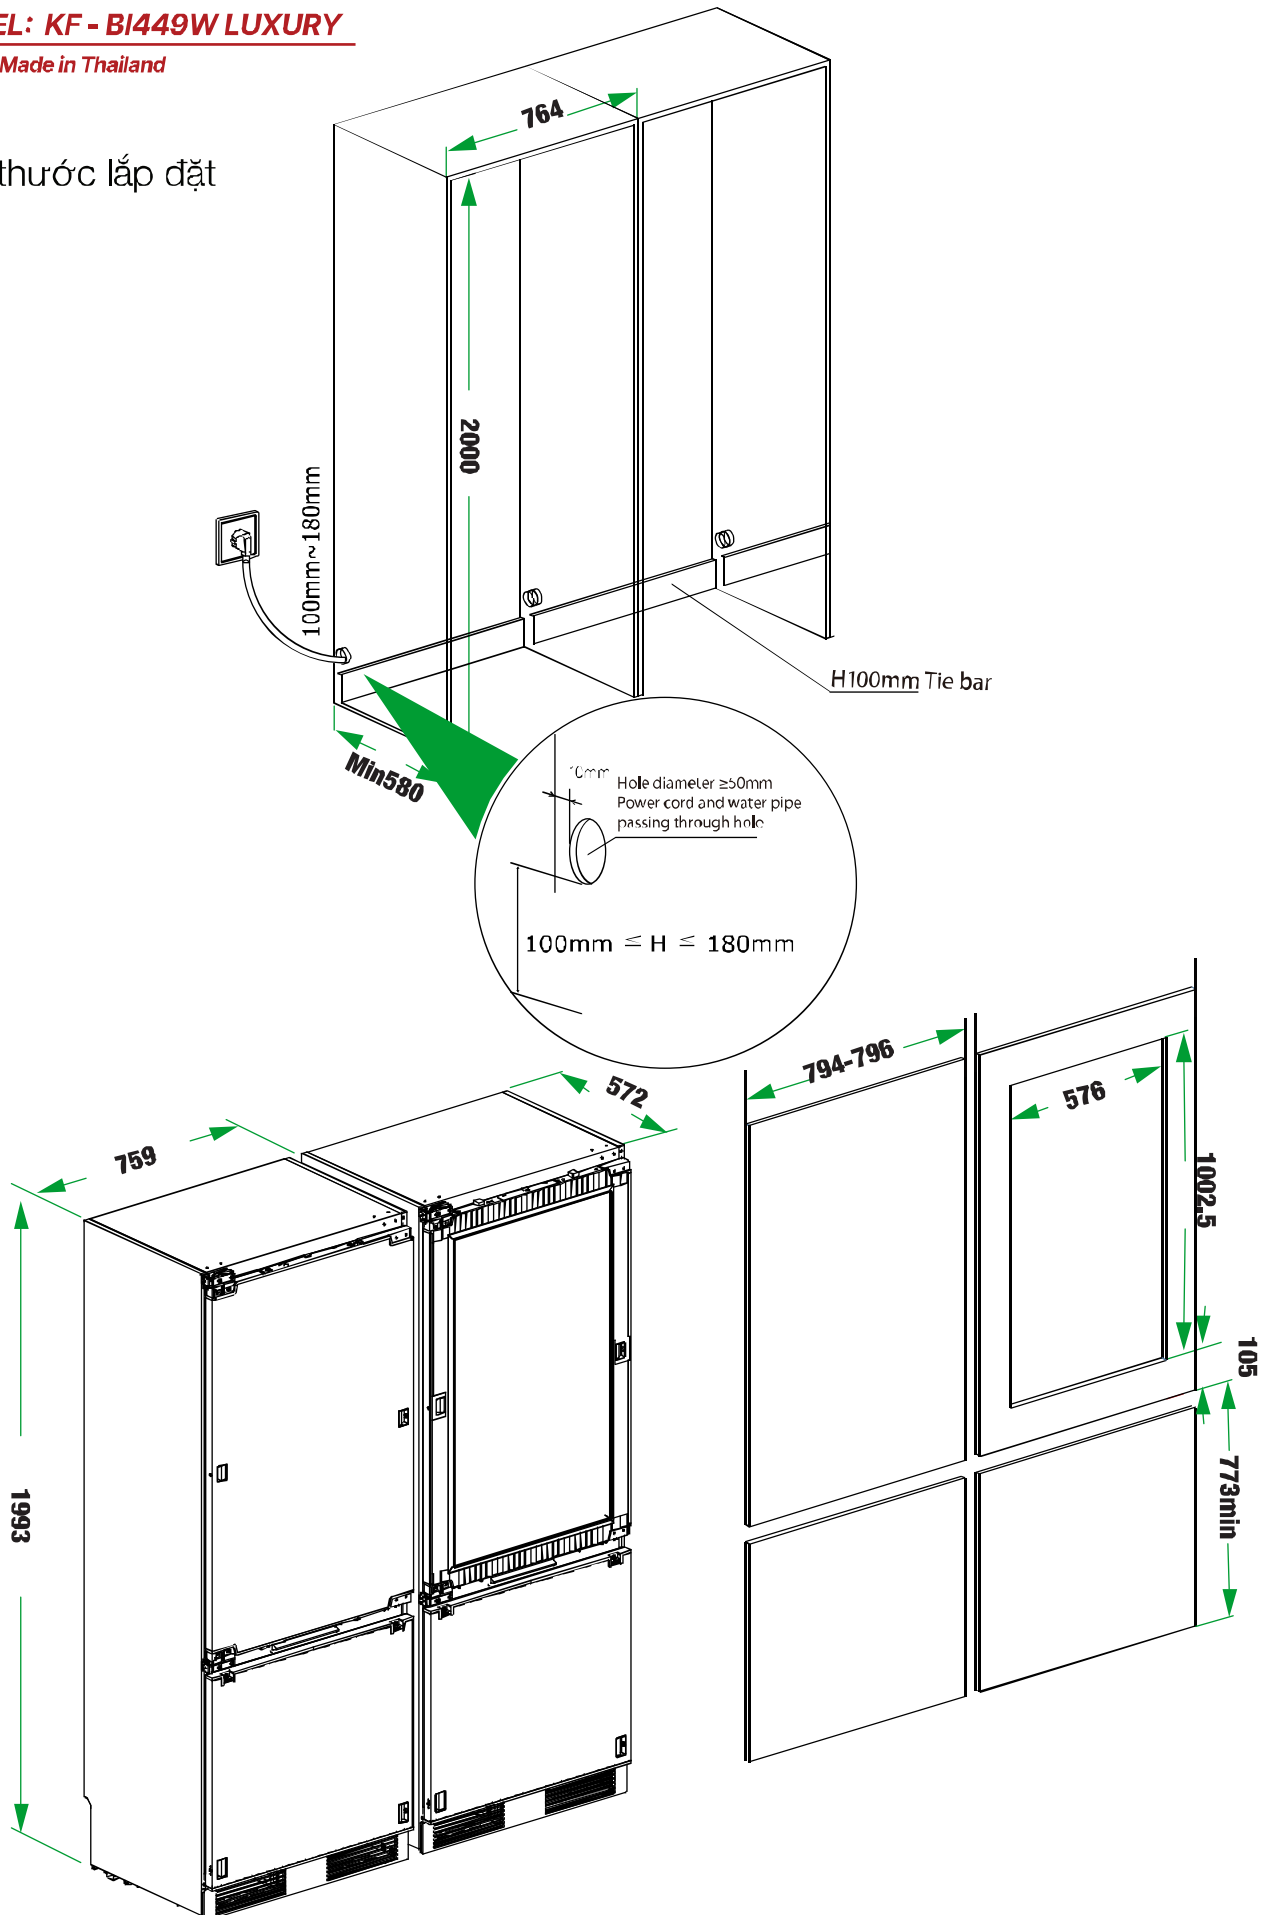

MODEL: KF - BI449W LUXURY

Made in Thailand

Kích thước lắp đặt