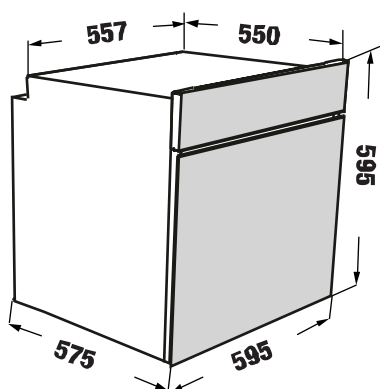

MODEL: KF - T90S PLUS

23.800.000 VND

🇹🇷 Made in Turkey