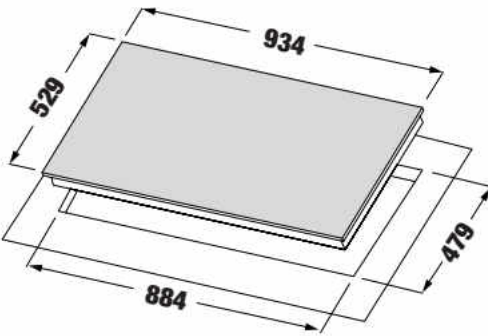

BẾP TỬ ĐA ĐIỂM - MADE IN GERMANY

Model: KF - SMART848VARIO

96.800.000 VND

 **Made in Germany**

- Bếp từ đa điểm
- Mức công suất: Công nghệ điều khiển "Directselect" mức công suất: [0 - 1 - 1.5 - 2 - 2.5 - 3 - 3.5 - 4 - 4.5 - 5 - 5.5 - 6 - 6.5 - 7 - 7.5 - 8 - 8.5 - 9]
- Kiểu dáng bếp: Hình chữ nhật
- Mặt kính Schott Ceran Made in Germany siêu bền chịu lực chịu sốc nhiệt, vát cạnh trước, viền inox 2 cạnh
- Kiểu bếp: Để âm
- Bo mạch EGO Made in Germany
- Đầu đốt EGO Made in Germany
- Công suất tổng: 11KW
- Công nghệ biến tần Inverter tiết kiệm 40% điện năng
- Công nghệ Half- Bridge gia nhiệt liên tục
- Diện tích vùng nấu:
 - Area 1: 2x2100W, 3.3KW (có thể tăng lên 3.7KW);
 - Area 2: 2x2100W, 3.3KW (có thể tăng lên 3.7KW);
 - Area 3: 2x2100W, 3.3KW (có thể tăng lên 3.7KW);
 - Area 4: 2x2100W, 3.3KW (có thể tăng lên 3.7KW);
 - Area 5: 2x2100W, 3.3KW (có thể tăng lên 3.7KW);
 - Area 6: 2x2100W, 3.3KW (có thể tăng lên 3.7KW)
- Chức năng nấu nhanh Booster
- Chức năng chuyển mức công suất
- Các vùng nấu sẽ tự chuyển đổi mức công suất từ mức 7 trở lên
- Chức năng khóa trẻ em
- Chức năng hẹn giờ đếm ngược lên đến 99 phút
- Bảng điều khiển cảm ứng trượt Slider thông minh
- Chức năng tạm dừng - Pause Function
- Chức năng nấu mặc định - Chef Cook Function
 - Mức công suất trái: 3
 - Mức công suất giữa: 6
 - Mức công suất phải: 9
- Tự động nhận diện vùng nấu
- Tự tắt khi không sử dụng và khi quá nhiệt
- Hiển thị nhiệt dư H/h
- Chế độ chống tràn
- Chức năng cảm biến chiên
- Chức năng giữ ấm - Melting: 44°C; Warming: 70°C; Simmering: 94°C
- Chức năng gia nhiệt nhanh
- Chức năng tự động tắt bếp khi không có nồi
- Nguồn điện: 200-240V - 50/60Hz - 3x16A/Nominal Wattage at 230V AC and Booster Wattage at 230V AC
- Kích thước mặt kính: 934 * 529 mm
- Kích thước khoét đá: 884 * 479 mm