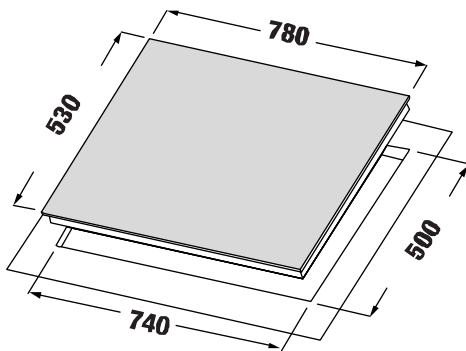

MODEL: KF - HIDE868I

46.800.000 VND

Made in Germany

- Bếp đa điểm 04 từ liên kết vùng nấu
- Mặt kính Schott Ceran Made in Germany siêu bền, chịu lực chịu sốc nhiệt
- Bo mạch EGO Made in Germany
- Đầu đốt EGO Made in Germany
- Công nghệ biến tần Inverter tiết kiệm 40% điện năng
- Công nghệ Half- Bridge gia nhiệt liên tục
- Bàn phím điều khiển dạng trượt Slider: 9 dây công suất + Booster
- Điều khiển cảm ứng dạng ẩn hiện đại thông minh
- Chức năng hẹn giờ 99 phút, khóa trẻ em thông minh
- Chức năng đa điểm tự nhận diện cùng nấu, chức năng Booster cực nhanh
- Chức năng nấu com, chức năng chiên xào, chức năng hâm
- Chức năng tạm dừng, chức năng chống tràn, cảm ứng quá nhiệt
- Chức năng tự động tắt bếp khi không có nồi
- Tự động chia sẻ công suất (Power management) cho các vùng nấu
- Công suất vùng nấu 1: 2300W / 2: 2300W (Booster 3700 W)
- Công suất vùng nấu 3: 2300W / 4: 2300W (Booster 3700 W)
- Nguồn điện: 200-240V - 50/60Hz
- Kích thước mặt kính: 780 * 530 mm
- Kích thước khoét đá: 740 * 500 mm

MODEL: KF - HGEM919

42.800.000 VND

Made in Germany