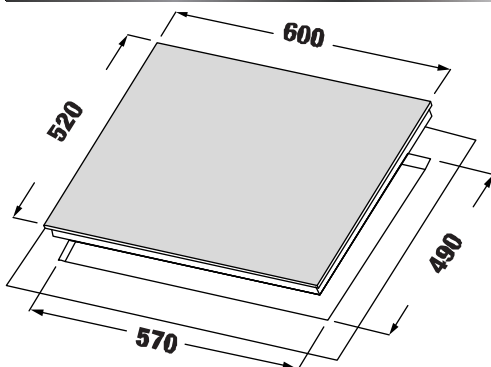

- Bếp 03 từ
- Mặt kính Shott Ceran Made in Germany, siêu bền, chịu lực chịu sốc nhiệt
- Bo mạch EGO Made in Germany
- Đầu đốt EGO Made in Germany
- Công nghệ biến tần Inverter tiết kiệm 40% điện năng
- Công nghệ Half- Bridge gia nhiệt liên tục
- Điều khiển Slider dạng ấn hiện đại
- Chức năng Booster nấu nhanh
- Chức năng cảm biến chống tràn an toàn khi sử dụng
- Chức năng khóa bàn phím
- Chức năng hâm, chức năng rã đông
- Chức năng tự động tắt bếp khi không có nồi
- Chức năng cảnh báo khi quá nhiệt
- Tự động chia sẻ công suất (Power management)
- Hẹn giờ 99 phút
- Công suất bếp: 2300W x 2300W x 2800W
  (Booster 3700W x 3700W x 4200W)
- Nguồn điện: 220V - 240V AC / 50-60Hz
- Kích thước mặt kính: 600 * 520 mm
- Kích thước khoét đá: 570 * 490mm