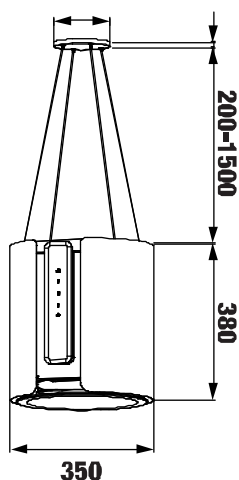

- Máy hút mùi treo dây độc lập
- Hệ thống hút xả tuần hoàn
- Điều khiển cảm ứng + điều khiển từ xa
- Lưới lọc nhôm + than hoạt tính
- Công suất hút tối đa 1000m³/h
- Độ ồn: 59 ~ 69 dB
- Đèn chiếu sáng: LED 1x6,5W
- Công suất tiêu thụ: 255W
- Điện áp: 220V - 240V / 50Hz
- Kích thước sản phẩm: Ø350 * 380 * (200-1500) * Ø190