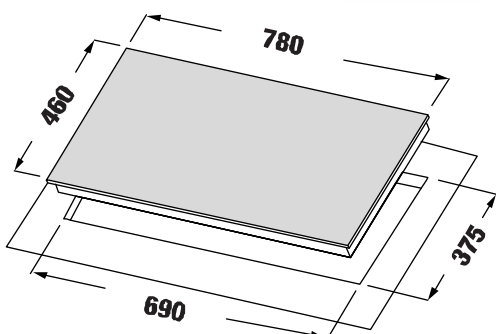

MODEL: KF - 321

8.280.000 VND

- Bếp gas âm 03 lò
- Kính dày 8mm
- Hệ thống mâm chia lửa Sabaf
- Hệ thống cảm ứng ngắt gas tự động FFD an toàn
- Khay chống tràn inox 304
- Kiềng gang siêu bền
- Đánh lửa bằng Pin IC 1.5V
- Nút bấm hợp kim siêu bền, đẹp
- Lượng gas tiêu thụ 0,3 Kg/h/lò
- Chế độ hầm tiết kiệm gas
- Kích thước mặt kính: 780 x 460 mm
- Kích thước cắt đá: 690 x 375 mm