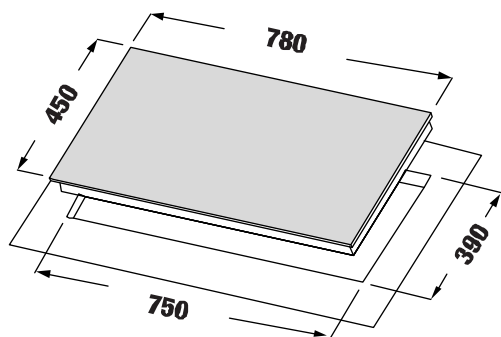

BẾP TỬ - MADE IN MALAYSIA

MODEL: KF - IC79H NEW PLUS

21.800.000 VND

Made in Malaysia

- Bếp 02 từ 01 điện
- Mặt kính Schott Ceran Made in Germany siêu bền, chịu lực chịu sốc nhiệt
- Đầu đốt EGO Made in Germany
- Bo mạch IGBT SIEMENS Made in Germany
- Công nghệ biến tần Inverter tiết kiệm 40% điện năng
- Công nghệ Half- Bridge gia nhiệt liên tục
- Tự động chia sẻ công suất (Power management)
- Điều khiển dạng cảm ứng dạng Slider: 9 dãy công suất + Booster
- Chức năng Booster cực nhanh
- Chức năng hẹn giờ khóa trẻ em thông minh
- Chức năng hâm
- Chức năng tạm dừng
- Chức năng cảm ứng chống tràn
- Chức năng 02 vòng nhiệt tiện dụng
- Công suất bếp: 2200W x 1500W x 2200W
  (Booster 3200W x 2800W)
- Nguồn điện: 220V - 240V AC/50 - 60Hz
- Kích thước mặt kính: 780 * 450 mm
- Kích thước khoét đá: 750 * 390 mm

MODEL: KF - IC3801

16.800.000 VND

Made in Malaysia