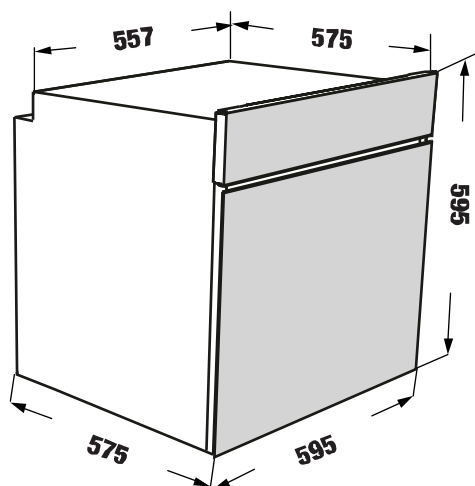

LÒ NƯỚNG

KAFF®

MODEL: KF - B175SLIM

27.800.000 VND

Made in Turkey