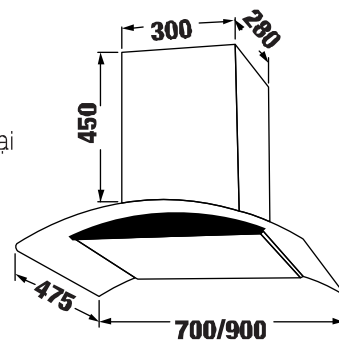

- Máy hút mùi kính cong
- Thân máy inox sáng đẹp màu đen
- Kính cường lực dày 08mm
- Điều khiển cảm ứng 3 tốc độ
- Chức năng cảm ứng khói, nhiệt hiện đại
- Lưới lọc nhôm + than hoạt tính
- Đèn led 2x2W
- Motor 1x170W
- Công suất hút tối đa 1000m³/h
- Độ ồn maximum 48 dB
- Ống thoát D150 + 2m ống mềm kèm theo
- Điện áp: 220V - 240V/50Hz
- Ốp ống khói inox: 2 * 450 * 300 mm
- Kích thước: 475 * 700/900 mm