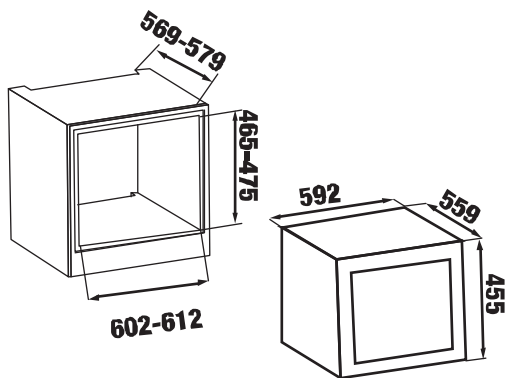

MODEL: **KF - BW51L**

24.800.000 VND

Made in Malaysia

- Tủ bảo quản rượu đứng độc lập - để âm
- Thể tích chứa 51 Lit - 20 chai
- Độ ồn tối đa 39dB
- Điều khiển bên trong tủ dạng cảm ứng
- Màn hình hiển thị dạng led sáng trắng
- Công suất 80W
- Nhiệt độ cài đặt 5 - 20 độ
- Cửa kính cường lực 3 lớp cách nhiệt
- Tay nắm cửa dạng ống sơn tĩnh điện cao cấp
- Ray trượt 3 ray trượt dạng slider
- Lọc than hoạt tính
- Ánh sáng bên trong khoan màu trắng
- Lớp khí tiêu chuẩn SN,N,ST,T
- Chất khí làm lạnh R600a
- Máy nén khí Inverter Jiaxipera MM1060Y
- Vật liệu tạo bọt cách nhiệt Cyclopentane
- Khóa cửa
- Các ngăn rượu bằng gỗ và cạnh viền inox
- Hệ thống ray trượt 3 tầng cao cấp
- Cửa kính 3 lớp chống tia UV
- Khung cửa đúc và tay nắm dạng ống sơn tĩnh điện cao cấp
- Kích thước sản phẩm (WxDxH) 592 * 559 * 455mm
- Kích thước âm tủ (WxDxH) (602-612) * (569-579) * (465-475)mm