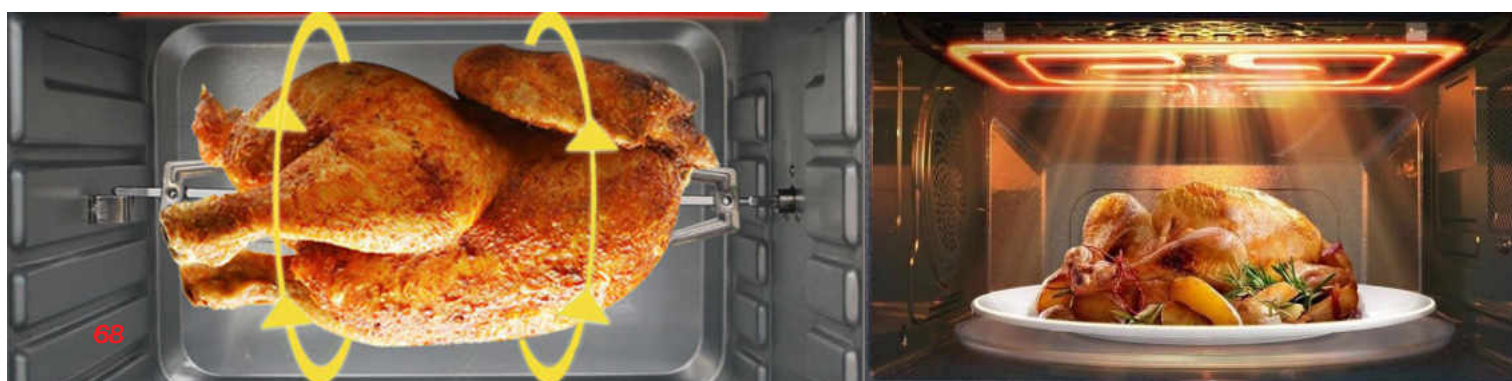

- Lò nướng dung tích 75L
- Kích thước bên trong khoang nướng: 475 * 392 * 413 mm
- 10 chức năng nướng - chức năng nướng mặc định
- Cửa kính 3 lớp cách nhiệt tối đa, có thể tháo rời thuận tiện vệ sinh
- Điều khiển màn hình LED thông minh / Slim LED Touch
- Chức năng hẹn giờ
- Đèn lò bên trong / Oven Light (25W)
- Nướng đối lưu / Cooling Fan
- Khay trượt tiện sử dụng / Wire Side Racks
- Mở cửa lò êm ái / Soft close - Door switch
- Bộ điều nhiệt bằng điện tử / Electronic Thermostat
- Chế độ tăng nhiệt nhanh nhờ chức năng quạt turbor Oven Functions Turbor
- Chức năng tự động tăng tốc nướng / Automatic Boost Function
- Tráng men dễ làm sạch / Easy to Clean Enamel
- Chức năng vệ sinh bằng hơi nước/Vapoclean
- Chức năng tự vệ sinh bằng phương pháp nhiệt phân Catalytic
- Khay đựng đồ tiện lợi / Turnspit
- Đèn báo hoạt động của bộ điều nhiệt Thermostat Operation Indicator Light
- Đèn báo hoạt động của lò / Oven Operation Indicator Light
- Phụ kiện kèm theo: vỉ nướng và khay nướng Baking Tray (Shallow Tray)
- Tiêu chuẩn tiết kiệm điện Châu Âu A+++ Energy Efficiency [A+++]
- Khóa trẻ em / Child lock
- Tự động tắt khi không sử dụng
- Công suất dàn nướng trên / Top Heating Element 1200 W
- Công suất dàn nướng dưới / Bottom Heating Element 1100 W
- Công suất nướng xiên / Grill (Thermostatic) 1400 W
- Công suất nướng đôi / Double Grill (Thermostatic) 2600 W
- Công suất quạt / Fan 23 W
- Công suất nướng quạt / Fan with Ring Heating Element 2000 W
- Tổng công suất 3450 W
- Nhiệt độ nướng 50°C - 250°C
- Hiệu điện thế 220V - 240V / 50Hz - 16A
- Kích thước sản phẩm: 595C * 595R x 575S mm
- Kích thước khoét lỗ: 590C * 560R * 595S mm