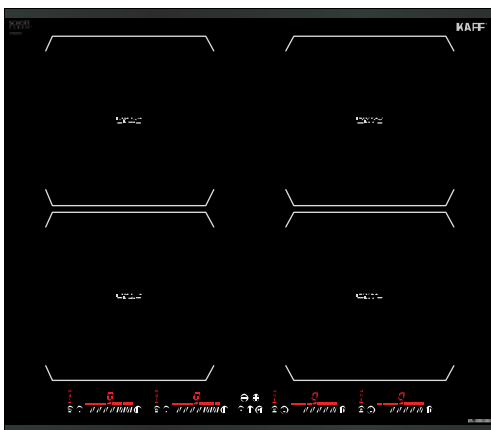

- Bếp đa điểm 04 từ liên kết vùng nấu
- Mặt kính Schott Ceran Made in Germany siêu bền, chịu lực chịu sốc nhiệt
- Bo mạch EGO Made in Germany
- Đầu đốt EGO Made in Germany
- Công nghệ biến tần Inverter tiết kiệm 40% điện năng
- Công nghệ Half- Bridge gia nhiệt liên tục
- Bàn phím điều khiển dạng trượt Slider: 9 dây công suất + Booster
- Chức năng đa điểm tự nhận diện vùng nấu
- Chức năng Booster cực nhanh
- Chức năng hâm, chức năng chiên xào
- Khóa an toàn cho trẻ em (Child lock)
- Chức năng tạm dừng bếp khi cần thiết
- Chức năng hẹn giờ 99 phút
- Tự động chia sẻ công suất (Power management)
- Chức năng tự động tắt bếp khi không có nồi
- Công suất vùng nấu 1: 2300W / 2: 2300W (Booster 3700 W)
- Công suất vùng nấu 3: 2300W / 4: 2300W (Booster 3700 W)
- Nguồn điện: 200-240V - 50/60Hz
- Kích thước mặt kính: 600 * 520 mm
- Kích thước khoét đá: 550 * 490 mm