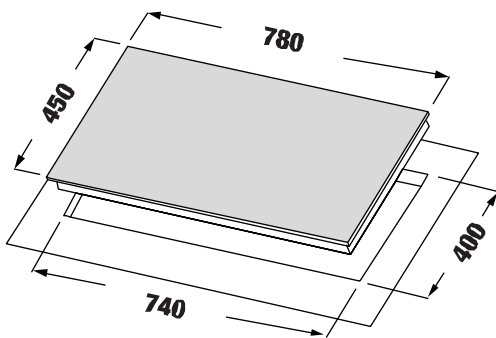

MODEL: KF - IH6003II

29.800.000 VND

Made in Germany

- Bếp 03 từ
- Mặt kính Schott Ceran Made in Germany siêu bền, chịu lực chịu sốc nhiệt
- Bo mạch EGO Made in Germany
- Đầu đốt EGO Made in Germany
- Bàn phím điều khiển dạng trượt Slider: 9 dãy công suất + Booster
- Công nghệ biến tần Inverter tiết kiệm 40% điện năng
- Công nghệ Half- Bridge gia nhiệt liên tục
- Chức năng Booster cực nhanh
- Chức năng hẹn giờ khóa trẻ em thông minh
- Chức năng cảm ứng chống tràn
- Chức năng hâm
- Chức năng tạm dừng khi cần thiết
- Chức năng tự động tắt bếp khi không có nồi
- Công suất bếp: 2300W x 1500W x 2300W
  (Booster 3700W x 2800W x 3700W)
- Nguồn điện: 220V - 240V AC/50 - 60Hz
- Kích thước mặt kính: 780 * 450 mm
- Kích thước khoét đá: 740 * 400 mm

MODEL: KF - IH6003IH

28.800.000 VND

Made in Germany