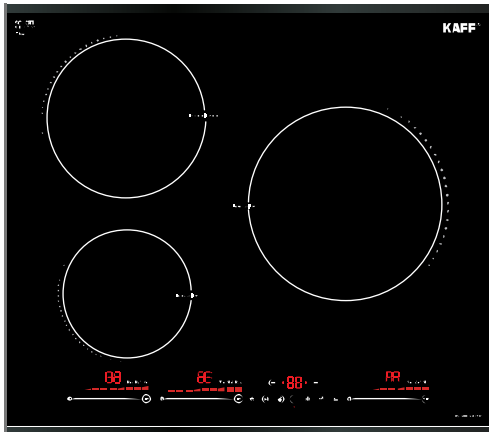

MODEL: KF - SQ5463I FABIO

28.800.000 VND

Made in Germany

- Bếp 03 từ
- Mặt kính Shott Ceran Made in Germany, siêu bền, chịu lực chịu sốc nhiệt
- Bo mạch EGO Made in Germany
- Đầu đốt EGO Made in Germany
- Công nghệ biến tần Inverter tiết kiệm 40% điện năng
- Công nghệ Half- Bridge gia nhiệt liên tục
- Điều khiển Slider dạng ấn
- Chức năng Booster nấu nhanh
- Chức năng cảm biến chống tràn an toàn khi sử dụng
- Chức năng khóa bàn phím
- Chức năng hâm nóng (Warming) nhiều mức: 65°C, 75°C, 85°C
- Chức năng rã đông, Chức năng chiên xào
- Chức năng tự động tắt bếp khi không có nồi
- Chắc năng cảnh báo khi quá nhiệt
- Hẹn giờ 99 phút
- Tự động chia sẻ công suất (Power management)
- Công suất bếp: 2300W x 2300W x 2800W
  (Booster 3700W x 3700W x 4200W)
- Nguồn điện: 220V - 240V AC / 50-60Hz
- Kích thước mặt kính: 600 * 520 mm
- Kích thước khoét đá: 570 * 490mm

MODEL: SQ38IH

29.800.000 VND

Made in Germany