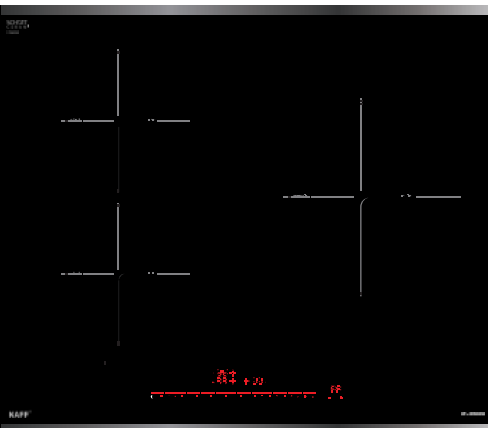

- Bếp 03 từ
- Mặt kính Shott Ceran Made in Germany, siêu bền, chịu lực chịu sốc nhiệt
- Bo mạch EGO Made in Germany
- Đầu đốt EGO Made in Germany
- Công nghệ biến tần Inverter tiết kiệm 40% điện năng
- Công nghệ Half- Bridge gia nhiệt liên tục
- Điều khiển Slider dạng ấn hiện đại
- Chức năng Booster nấu nhanh
- Chức năng cảm biến chống tràn an toàn khi sử dụng
- Chức năng khóa bàn phím
- Chức năng hâm, chức năng rã đông
- Chức năng tự động tắt bếp khi không có nồi
- Chức năng cảnh báo khi quá nhiệt
- Tự động chia sẻ công suất (Power management)
- Hẹn giờ 99 phút
- Công suất bếp: 2300W x 2300W x 2800W
  (Booster 3700W x 3700W x 4200W)
- Nguồn điện: 220V - 240V AC / 50-60Hz
- Kích thước mặt kính: 600 * 520 mm
- Kích thước khoét đá: 570 * 490mm