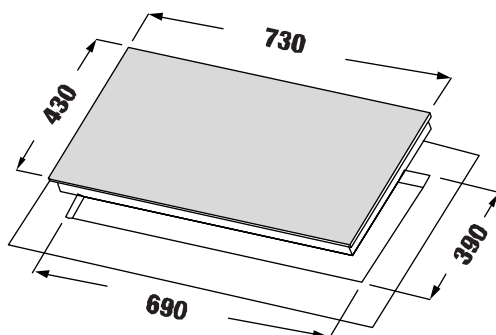

- Bếp 02 từ
- Mặt kính Schott Ceran Made in Germany siêu bền, chịu lực chịu sốc nhiệt
- Bo mạch EGO Made in Germany
- Đầu đốt EGO Made in Germany
- Điều khiển cảm ứng màn hình LCD thông minh hiện đại
- Công nghệ biến tần Inverter tiết kiệm 40% điện năng
- Công nghệ Half- Bridge gia nhiệt liên tục
- Bàn phím điều khiển dạng LCD: 9 dãy công suất + Booster
- Tự động chia sẻ công suất (Power management)
- Chức năng tự động tắt bếp khi không có nồi
- Chức năng Booster cực nhanh
- Chức năng hẹn giờ khóa trẻ em thông minh
- Chức năng nhận diện vùng nấu tiện dụng
- Chức năng hâm, chức năng tạm dừng
- Chức năng cảm ứng quá nhiệt
- Công suất bếp: 2300W x 2300W (Booster 3700W x 3700W)
- Nguồn điện: 220V - 240V AC/50 - 60Hz
- Kích thước mặt kính: 730 * 430 mm
- Kích thước khoét đá: 690 * 390 mm