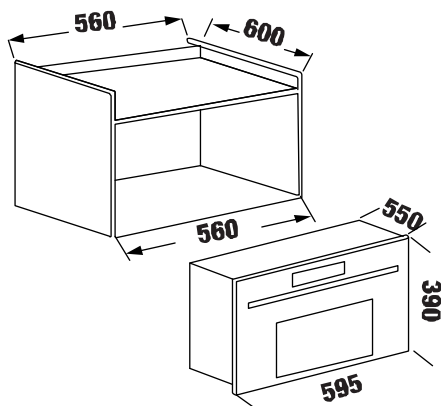

MODEL: KF - MC34L

13.600.000 VND

- Lò vi sóng âm tủ kết hợp nướng nhẹ
- Đèn bên trong lò
- 5 cấp độ năng lượng vi sóng
- 3 chương trình kết hợp tự động
- 2 chương trình rã đông
- Đĩa xoay thủy tinh chịu nhiệt đường kính 31 cm
- Điều khiển bằng cảm ứng và màn hình LED
- Đồng hồ điện tử có chức năng hẹn giờ
- Khóa trẻ em thông minh
- Cảnh báo âm thanh khi quá trình nấu kết thúc
- Phụ kiện đi kèm 1 đĩa thủy tinh, 1 vỉ nướng
- Dung tích 34 lít
- Tổng công suất 1,45 KW
- Nguồn điện: 220V - 240V AC/50 - 60Hz
- Kích thước sản phẩm: 390C * 595R * 550S mm
- Kích thước cắt hộc tủ: 380C * 560R * 600S mm

MODEL: KF - MC02

10.800.000 VND