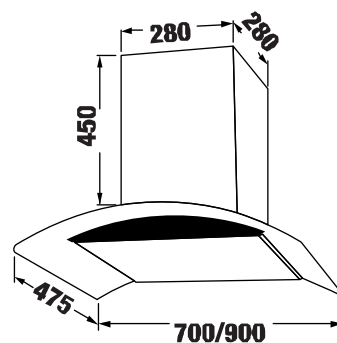

- Máy hút mùi kính cong
- Thân máy inox sáng đẹp
- Kính cường lực dày 6mm
- Điều khiển phím bấm 3 tốc độ
- Lưới lọc inox + than hoạt tính
- Đèn Led bar 1x4W
- Motor 1x180W
- Công suất hút tối đa 1000m³/h
- Độ ồn maximum 48 dB
- Ống thoát D150 + 2m ống mềm kèm theo
- Ốp ống khói inox 1x450x300 mm
- Điện áp: 220V - 240V / 50Hz
- Kích thước: 475 * 700/900 mm