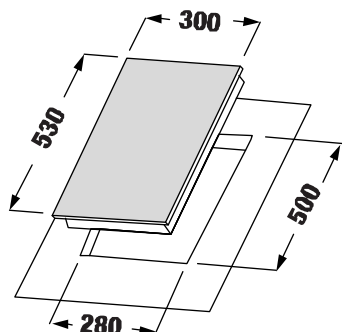

BẾP DOMINO

MODEL: KF - 330DI

8.280.000 VND

Made in Malaysia