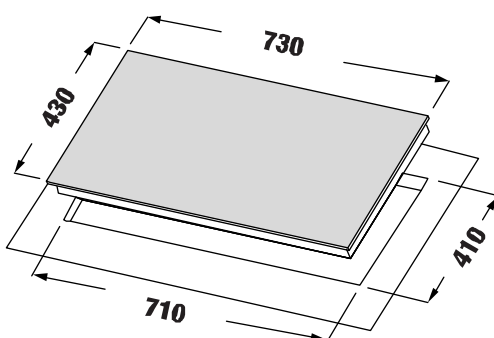

- Bếp 02 từ
- Mặt kính Schott Ceran Made in Germany siêu bền, chịu lực chịu sốc nhiệt
- Đầu đốt EGO Made in Germany
- Bo mạch IGBT SIEMENS Made in Germany
- Công nghệ biến tần Inverter tiết kiệm 40% điện năng
- Công nghệ Half- Bridge gia nhiệt liên tục
- Tự động chia sẻ công suất (Power management)
- Điều khiển cảm ứng dạng trượt Slider: 9 dãy công suất + Booster
- Chức năng Booster cực nhanh
- Chức năng hẹn giờ khóa trẻ em thông minh
- Chức năng Auto Cooking
- Chức năng hâm chức năng nấu cơm
- Chức năng tạm dừng
- Chức năng cảm ứng quá nhiệt
- Công suất bếp: 2300W x 2300W (Booster 3700W x 3700W)
- Nguồn điện: 220V - 240V AC/50 - 60Hz
- Kích thước mặt kính: 730 * 430 mm
- Kích thước khoét đá: 710 * 410 mm