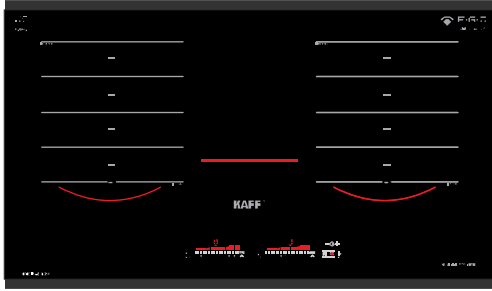

MODEL: KF - IH870Z PLUS

26.800.000 VND

 **Made in Germany**

- Bếp 02 từ
- Mặt kính Schott Ceran Made in Germany siêu bền, chịu lực chịu sốc nhiệt
- Đầu đốt EGO Made in Germany
- Bo mạch IGBT SIEMENS Made in Germany
- Công nghệ biến tần Inverter tiết kiệm 40% điện năng
- Công nghệ Half- Bridge gia nhiệt liên tục
- Tự động chia sẻ công suất (Power management)
- Điều khiển cảm ứng dạng trượt Slider: 9 dãy công suất + Booster
- Chức năng Booster cực nhanh
- Chức năng hẹn giờ khóa trẻ em thông minh
- Chức năng Auto Cooking
- Chức năng hâm chức năng nấu cơm
- Chức năng tạm dừng
- Chức năng cảm ứng quá nhiệt
- Công suất bếp: 2300W x 2300W (Booster 3700W x 3700W)
- Nguồn điện: 220V - 240V AC/50 - 60Hz
- Kích thước mặt kính: 730 * 430 mm
- Kích thước khoét đá: 710 * 410 mm

MODEL: **KF - IH2002 LEBAR**

29.800.000 VND

 Made in Germany

- Bếp 02 từ
- Mặt kính Schott Ceran Made in Germany siêu bền, chịu lực chịu sốc nhiệt
- Đèn led decor mặt kính sang trọng
- Đầu đốt EGO Made in Germany
- Bo mạch EGO Made in Germany
- Công nghệ biến tần Inverter tiết kiệm 40% điện năng
- Công nghệ Half- Bridge gia nhiệt liên tục
- Tự động chia sẻ công suất (Power management)
- Điều khiển cảm ứng dạng trượt Slider: 9 dây công suất + Booster
- Chức năng Booster cực nhanh
- Chức năng hẹn giờ khóa trẻ em thông minh
- Chức năng hâm chức năng nấu cơm
- Chức năng tạm dừng
- Chức năng cảm ứng quá nhiệt
- Chức năng tự động tắt bếp khi không có nồi
- Công suất bếp: 2300W x 2300W (Booster 3700W x 3700W)
- Nguồn điện: 220V - 240V AC/50 - 60Hz
- Kích thước mặt kính: 730 * 430 mm
- Kích thước khoét đá: 680 * 380 mm