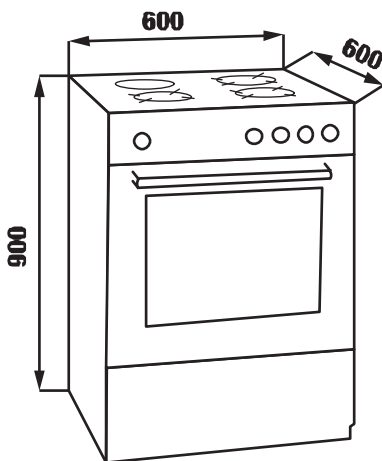

MODEL: KF - FRT6604IN

42.800.000 VND

Made in Turkey