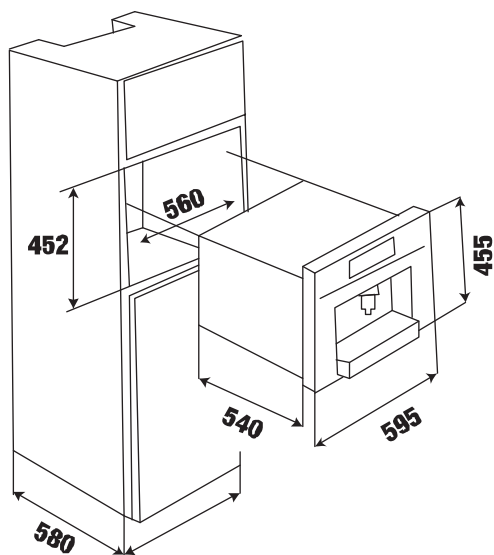

- Máy pha cafe âm tủ
- Màu: thép không rỉ inox
- Dung tích bể nước: 2.3l, có thể tháo rời
- Súc chứa bã cà phê: 17 phần
- Điều khiển cảm ứng
- Màn hình led hiển thị
- Kết nối nước cố định
- 5 kích cỡ cốc lập trình
- Bình nóng lạnh cho 1 hoặc 2 ly
- Chức năng cappuccino
- Hộp đựng sữa có thể tháo rời với chức năng làm sạch
- Thích hợp sử dụng với hạt cà phê và bột cà phê
- Máy pha cà phê điều chỉnh chiều cao
- Áp suất sôi xấp xỉ 15 thanh
- Nồi hơi riêng cho cà phê và nước nóng
- Chương trình làm sạch và khử trùng tự động
- Tự động làm sạch khi bật và tắt
- Chức năng nước nóng
- Bình chứa nước có thể tháo rời từ phía trước
- Hạn giờ điện tử với đồng hồ thời gian trong ngày
- Thời gian bắt đầu lập trình
- Chức năng chờ (lập trình)
- Hiển thị văn bản rõ ràng màu đỏ
- Đèn LED
- Điều khiển tắt trung tâm
- 3 nhiệt độ cà phê có thể lựa chọn
- Hương vị cà phê có thể lựa chọn (5 thể mạnh cà phê cài sẵn)
- Đường ray kính thiên văn để dễ dàng điền lại
- Kết nối điện 3,5 kw
- Máy xay: điều chỉnh máy xay hình nón
- Điều chỉnh máy xay hình nón: có, với hộp đựng sữa
- Cà phê định lượng: lập trình
- Lượng nước: lập trình
- Nhiệt độ cà phê: lập trình
- Tính năng, đặc điểm: chức năng bộ nhớ, điều khiển ứng dụng, hệ thống pha trước, chức năng nước nóng, điều chỉnh nhiệt độ nước nóng, chức năng nồi, chức năng cà phê của người Mỹ, ổ cắm sữa có thể điều chỉnh chiều cao 40 -165 mm, 2 cốc - Chức năng (với sữa), bật và tắt nguồn lập trình
- Làm sạch: rửa tự động, chương trình làm sạch và tẩy cặn tự động, chương trình làm sạch tự động các dòng bột sữa, bộ phận pha chế có thể tháo rời, điều chỉnh độ cứng của nước
- Công suất: 1300W - 1500W
- Kích thước sản phẩm: 455C * 554R * 289S mm (bao gồm 20 mm phía trước và đường ray kính thiên văn)
- Kích thước âm tủ: Min450C * Min560R * Min560S mm