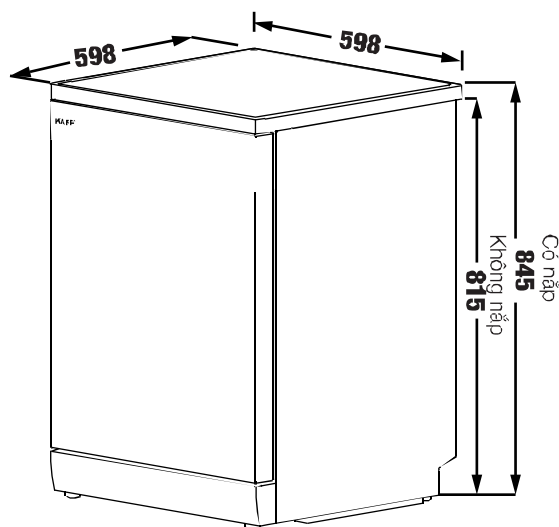

- Máy rửa chén độc lập
- Thân inox màu đen cao cấp
- 3 dàn rửa tiện lợi
- Sức chứa 17 bộ đồ ăn Châu Âu
- 8 Chương trình rửa tích hợp
- Hệ thống PTC sấy khô khí nóng
- Chức năng khử khuẩn lên đến 72 độ giúp diệt khuẩn lên đến 99,99% (Sterilization)
- Chức năng sấy khí tươi 72h
- Chức năng rửa thông minh (Smart Washing Function Auto)
- Sấy tăng cường (Turbo Fan)
- Khóa trẻ em (Child lock)
- Chức năng tạo Ozon
- Chức năng nâng hạ khay rửa (Adjustable upper basket)
- Chức năng rửa nửa tải (Half load)
- Điều khiển cảm ứng hiện đại, màn hình Led sang trọng
- Chức năng hẹn giờ (Delay time)
- Độ ồn cực thấp maximum 48 dB
- Bơm chính và bơm xả BLDC (Dual smart BLDC motor)
- Tiêu chuẩn tiết kiệm năng lượng châu Âu A+++ (biến tần tích hợp)
- Chức năng khóa máy khi có sự cố tác động (ngập nước, va đập, yếu điện, thiếu nước,...)
- Chống rò nước từ máy
- Điều khiển cảm ứng, màn hình led sang trọng
- Độ ồn maximum 48dB
- Tiêu chuẩn tiết kiệm năng lượng Châu Âu A+++ (biến tần tích hợp)
- Mức tiêu thụ điện năng maximum 0,92 Kwh/lần rửa
- Nhiệt độ nước nóng lên đến 72oC
- Mức tiêu thụ nước: 6 - 11,2 lít/lần rửa
- Áp suất nước: 0,4 đến 10 Bar
- Điện năng đầu vào: 220-240V / 50-60Hz
- Chiều dài cáp điện: 1,5m
- Kích thước: 598R * 598S * (815-845)C mm