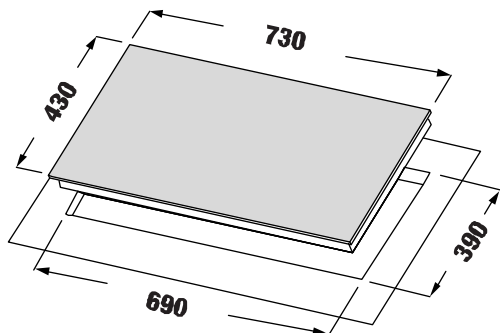

BẾP GAS

KAFF®

MODEL: KF - 088IG

12.800.000 VND

Made in Malaysia

- Bếp 01 từ 01 gas
- Đầu đốt EGO Made in Germany
- Mặt kính Crystal siêu bền, chịu lực chịu sốc nhiệt
- **Bên từ:**
- Bo mạch IGBT SIEMENS Made in Germany
- Điều khiển cảm ứng dạng Slider: 9 dây công suất + Booster
- Công nghệ biến tần Inverter tiết kiệm 40% điện năng
- Chức năng hẹn giờ 99 phút và khóa trẻ em thông minh
- Chức năng hâm tạm dừng
- Công suất bếp: 2200W (Booster 3200W)
- **Bên gas:**
- Hệ thống mâm chia lửa bằng đồng Horisun HS080A siêu bền
- Sứ đánh lửa bằng đồng, khay Inox 304
- Chế độ pép hâm tiết kiệm gas
- Cảm ứng ngắt gas tự động an toàn
- Hệ thống đánh lửa Pin (IC)
- Lượng Gas tiêu thụ: 0,3 kg/h/lò
- Nguồn điện: 220V - 240V AC/50 - 60Hz
- Kích thước mặt kính: 730 * 430 mm
- Kích thước khoét đá: 690 * 390 mm

MODEL: KF - 620 DETIME

11.880.000 VND