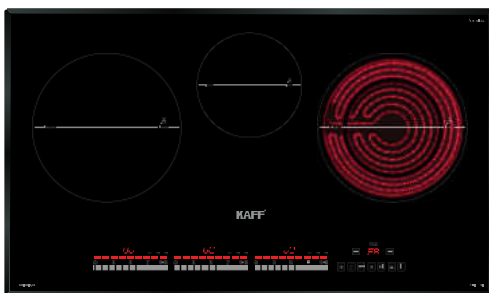

BẾP TỪ - MADE IN MALAYSIA

MODEL: **KF-IG3001II**

18.400.000 VND

 Made in Malaysia

- Bếp 03 từ
- Mặt kính Crystal siêu bền, chịu lực chịu sốc nhiệt
- Đầu đốt EGO Made in Germany
- Bo mạch IGBT SIEMENS Made in Germany
- Công nghệ biến tần Inverter tiết kiệm 40% điện năng
- Công nghệ Half- Bridge gia nhiệt liên tục
- Tự động chia sẻ công suất (Power management)
- Điều khiển dạng cảm ứng dạng Slider: 9 dãy công suất + Booster
- Chức năng Booster cực nhanh
- Chức năng hẹn giờ khóa trẻ em thông minh
- Chức năng hâm, chức năng rã đông, chức năng nấu cơm, chức năng chiên xào
- Chức năng tạm dừng
- Chức năng cảm ứng chống tràn
- Công suất bếp: 2200W x 1500W x 2200W
(Booster 3800W x 2800W x 3800W)
- Nguồn điện: 220V - 240V AC/50 - 60Hz
- Kích thước mặt kính: 780 * 450 mm
- Kích thước khoét đá: 750 * 380 mm

MODEL: **KF-IG3001IH**

17.800.000 VND

 Made in Malaysia

- Bếp 02 từ 01 điện
- Mặt kính Crystal siêu bền, chịu lực chịu sốc nhiệt
- Đầu đốt EGO Made in Germany
- Bo mạch IGBT SIEMENS Made in Germany
- Công nghệ biến tần Inverter tiết kiệm 40% điện năng
- Công nghệ Half- Bridge gia nhiệt liên tục
- Tự động chia sẻ công suất (Power management)
- Điều khiển dạng cảm ứng dạng Slider: 9 dãy công suất + Booster
- Chức năng Booster cực nhanh
- Chức năng hẹn giờ khóa trẻ em thông minh
- Chức năng hâm, chức năng rã đông, chức năng nấu cơm, chức năng chiên xào
- Chức năng tạm dừng
- Chức năng cảm ứng chống tràn
- Chức năng 02 vòng nhiệt tiện dụng
- Công suất bếp: 2200W x 1500W x 2200W
(Booster 3800W x 2800W x 3800W)
- Nguồn điện: 220V - 240V AC/50 - 60Hz
- Kích thước mặt kính: 780 * 450 mm
- Kích thước khoét đá: 750 * 380 mm