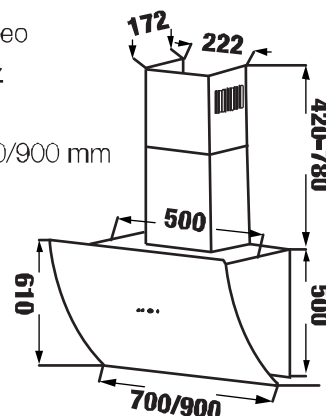

- Máy hút mùi kính vát cong dạng TV
- Kính cường lực dày 6 mm màu đen
- Thân máy sơn tĩnh điện màu đen
- Chức năng đóng mở Auto kính trước
- Điều khiển cảm ứng 3 tốc độ + điều khiển từ xa
- Chức năng cảm ứng khói, nhiệt hiện đại
- Lưới lọc nhôm + than hoạt tính
- Đèn led 2x2W
- Motor 1x170W
- Công suất hút tối đa 1000m³/h.
- Độ ồn maximum 48 dB
- Ống thoát D150 + 2m ống mềm kèm theo
- Nguồn điện: 220V - 240V AC/50 - 60Hz
- Ổp ống khói 172 * 222 * (420-780) mm
- Kích thước: 500 * 440 * 500 * 610 * 700/900 mm