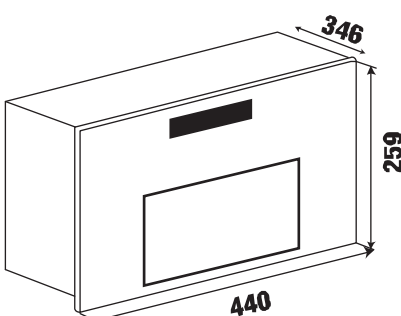

- Lò vi sóng kết hợp nướng nhẹ 36L siêu tiện lợi
- Mặt kính gương phối màu bạc trắng xám đen sơn tĩnh điện
- Tay nắm màu bạc kết hợp Inox phía trước
- 11 mức công suất vi sóng
- 6 menu mặc định
- Rã đông theo khối lượng hoặc thời gian
- Thời gian vi sóng, nướng lên đến 99,99 phút
- Khởi động nhanh 30s
- Báo tín hiệu thời gian kết thúc chương trình
- Khóa trẻ em an toàn
- Đĩa xoay đường kính 315mm
- Công suất vi sóng trung bình 1000W
- Nguồn điện sử dụng 220v/50-60Hz
- Kích thước bên trong khoang nướng: 351R * 406S * 249C mm
- Kích thước sản phẩm: 519R * 426S * 315C mm

MODEL: KF - AM825TW / AM825TB

6.800.000 VND

Made in Thailand