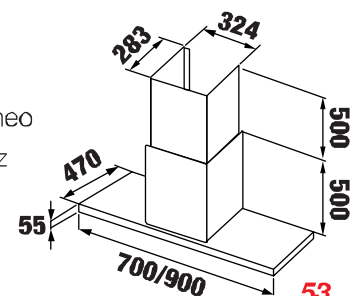

- Máy hút mùi kính toa treo độc lập
- Thân máy inox sáng đẹp
- Kính cường lực dày 08mm
- Điều khiển cảm ứng 3 tốc độ + điều khiển từ xa
- Chức năng cảm ứng khói, nhiệt hiện đại
- Lưới lọc inox + than hoạt tính
- Đèn led 4x2W
- Motor 1x170W
- Công suất hút tối đa 1000m³/h
- Độ ồn maximum 48 dB
- Ống thoát D150 + 2m ống mềm kèm theo
- Nguồn điện: 220V - 240V AC/50 - 60Hz
- Ốp ống khói inox: 450 * 300 mm
- Kích thước: 50 * 475 * 900 mm