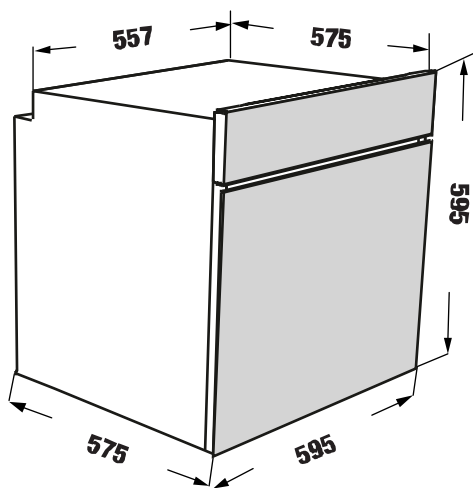

- Lò nướng dung tích 75L
- Kích thước khoang nướng Cavity Dimensions: 475 * 392 * 413mm
- 10 chức năng nướng - chức năng nướng mặc định
- Cửa kính 3 lớp cách nhiệt tối đa, có thể tháo rời thuận tiện vệ sinh
- Điều khiển cơ học nút vặn kết hợp màn hình LCD thông minh
- Chức năng hẹn giờ
- Đèn lò bên trong / Oven Light (25W)
- Nướng đối lưu / Cooling Fan
- Khay trượt tiện sử dụng / Wire Side Racks
- Mở cửa lò êm ái / Soft close - Door switch
- Bộ điều nhiệt bằng điện tử / Electronic Thermostat
- Chế độ tăng nhiệt nhanh nhờ chức năng quạt turborChức năng tự động tăng tốc nướng / Automatic Boost Function
- Tráng men dễ làm sạch / Easy to Clean Enamel
- Chức năng vệ sinh bằng hơi nước / VapClean
- Chức năng tự vệ sinh bằng phương pháp nhiệt phân Catalytic
- Khay đựng đồ tiện lợi / Turnspit
- Đèn báo hoạt động của bộ điều nhiệtĐèn báo hoạt động của lò / Oven Operation Indicator Light
- Phụ kiện kèm theo: vỉ nướng và khay nướng
- Chức năng nướng xiên quay
- Tiêu chuẩn tiết kiệm điện Châu Âu A+++ / Energy Efficiency [A+++]
- Khóa trẻ em (Child lock)
- Tự động tắt khi không sử dụng
- Công suất dàn nướng trên (Top Heating Element) 1200W
- Công suất dàn nướng dưới (Bottom Heating Element) 1100W
- Công suất nướng xiên / Grill (Thermostatic) 1400W
- Công suất nướng đôi / Double Grill (Thermostatic) 2600W
- Công suất quạt / Fan 23W
- Công suất nướng quạt / Fan with Ring Heating Element 2000W
- Tổng công suất 3450W
- Nhiệt độ nướng 500C - 2500C
- Hiệu điện thế 220V - 240V / 50Hz - 16A
- Kích thước sản phẩm: 595C * 595R * 575S mm
- Kích thước âm tủ: 595C * 560R * 595S mm