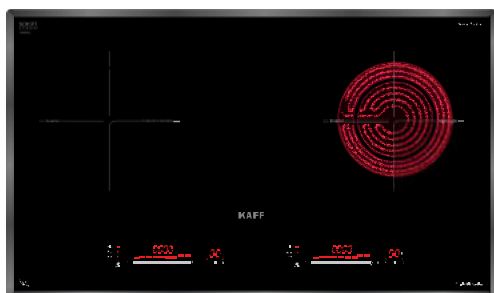

MODEL: KF - FL68II NEW PLUS

17.800.000 VND

 **Made in Malaysia**

- Bếp 02 từ
- Mặt kính Schott Ceran Made in Germany siêu bền, chịu lực chịu sốc nhiệt
- Đầu đốt EGO Made in Germany
- Bo mạch IGBT SIEMENS Made in Germany
- Công nghệ biến tần Inverter tiết kiệm 40% điện năng
- Công nghệ Half- Bridge gia nhiệt liên tục
- Điều khiển dạng cảm ứng dạng Slider: 9 dây công suất + Booster
- Chức năng Booster cực nhanh
- Chức năng hẹn giờ khóa trẻ em thông minh
- Chức năng hâm, chức năng rã đông, chức năng chiên xào
- Chức năng nấu cơm
- Chức năng tạm dừng
- Chức năng cảm ứng chống tràn
- Công suất bếp: 2200W x 2200W (Booster 3200W x 3200W)
- Nguồn điện: 220V - 240V AC/50 - 60Hz
- Kích thước mặt kính: 730 * 430 mm
- Kích thước khoét đá: 690 * 390 mm

MODEL: KF - FL68IC NEW PLUS

17.800.000 VND

 **Made in Malaysia**

- Bếp 01 từ 01 điện
- Mặt kính Schott Ceran Made in Germany siêu bền, chịu lực chịu sốc nhiệt
- Đầu đốt EGO Made in Germany
- Bo mạch IGBT SIEMENS Made in Germany
- Công nghệ biến tần Inverter tiết kiệm 40% điện năng
- Công nghệ Half- Bridge gia nhiệt liên tục
- Điều khiển dạng cảm ứng dạng Slider: 9 dây công suất + Booster
- Chức năng Booster cực nhanh
- Chức năng hẹn giờ khóa trẻ em thông minh
- Chức năng hâm, chức năng rã đông, chức năng chiên xào
- Chức năng tạm dừng
- Chức năng cảm ứng chống tràn
- Chức năng 02 vòng nhiệt tiện dụng
- Công suất bếp: 2200W x 2200W (Booster 3200W)
- Nguồn điện: 220V - 240V AC/50 - 60Hz
- Kích thước mặt kính: 730 * 430 mm
- Kích thước khoét đá: 690 * 390 mm