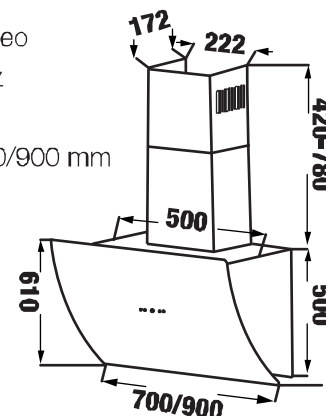

- Máy hút mùi kính vát cong dạng TV
- Kính cường lực dày 6 mm màu trắng
- Thân máy sơn tĩnh điện màu trắng
- Chức năng đóng mở Auto kính trước
- Điều khiển cảm ứng 3 tốc độ + điều khiển từ xa
- Chức năng cảm ứng khói, nhiệt hiện đại
- Lưới lọc nhôm + than hoạt tính
- Đèn led 2x2W
- Motor 1x170W
- Công suất hút tối đa 1000m³/h.
- Độ ồn maximum 48 dB
- Ống thoát D150 + 2m ống mềm kèm theo
- Nguồn điện: 220V - 240V AC/50 - 60Hz
- Ổp ống khói 172 * 222 * (420-780) mm
- Kích thước: 500 * 440 * 500 * 610 * 700/900 mm