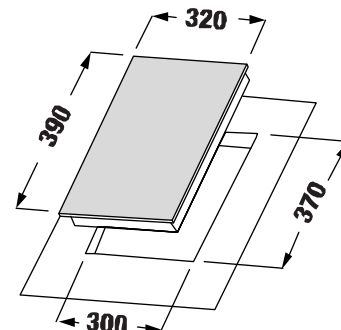

BẾP ĐƠN

MODEL: KF - 330I

3.080.000 VND

- Bếp từ đơn
- Mặt kính Crystal siêu bền, chịu lực chịu sốc nhiệt
- 9 dây công suất
- Điều khiển cảm ứng ấn
- Chức năng hẹn giờ 99 phút
- Chức năng khóa trẻ em thông minh
- Chọn chức năng (Function)
- Công suất bếp: 2200W
- Nguồn điện: 220V - 240V AC/50 - 60Hz
- Kích thước mặt kính: 390 * 320 mm
- Kích thước khoét đá: 370 * 300 mm

KAFF®

MODEL: KF - 330C

2.700.000 VND

- Bếp điện đơn
- Mặt kính Crystal siêu bền, chịu lực chịu sốc nhiệt
- Chức năng nướng
- 09 dây công suất
- Điều khiển cảm ứng ấn
- Chức năng hẹn giờ 99 phút và khóa trẻ em thông minh
- 02 vòng nhiệt tiện dụng với nồi lớn nhỏ (Function)
- Công suất bếp: 2200W
- Nguồn điện: 220V - 240V AC/50 - 60Hz
- Kích thước mặt kính: 390 * 320 mm
- Kích thước khoét đá: 370 * 300 mm