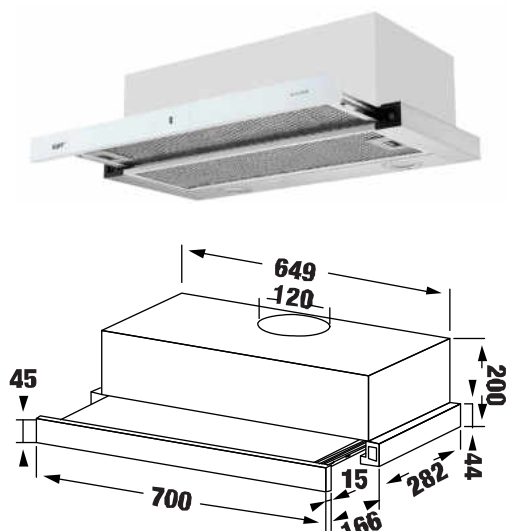

- Máy hút mùi âm tủ
- Chất liệu kính phối inox sang trọng
- Kết cấu âm tủ tiện lợi
- Điều khiển cảm ứng
- Động cơ đôi 2x80W
- Đèn Led 2x1,5W
- Nguồn điện 220V - 240 V / 50 Hz
- Công suất hút tối đa 750 m³/h
- Độ ồn maximum 48dB
- Điều khiển phím cảm ứng 3 tốc độ
- Lưới lọc Aluminum 3 lớp
- Ống thoát hơi D120 mm và ống mềm kèm theo
- Chế độ hút và khử mùi bằng than hoạt tính
- Kích thước: 55 * 280 * 200 * 700 mm