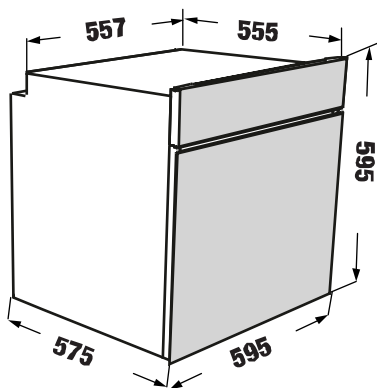

- Lò nướng âm tủ
- Dung tích 73L
- Cửa kính 3 lớp cách nhiệt, kính bên trong có thể tháo rời
- Điều khiển núm vặn cơ học kèm cảm ứng
- Màu bảng điều khiển Inox đen
- Đèn bên trong lò
- Độ ồn quạt làm mát hướng trục 49,2 Hz
- Tiêu chuẩn tiết kiệm năng lượng châu Âu A++
- Độ ồn tối đa 50 Hz
- Phụ kiện kèm theo: 1 vỉ, 1 khay, 1 xiên quay nướng
- Tổng công suất 3100W
- Chức năng nướng đối lưu
- Chức năng nướng xiên quay, gia nhiệt trên + quạt đối lưu
- Chức năng rã đông
- Chức năng nướng quạt
- Chức năng nướng gia nhiệt trên
- Chức năng nướng gia nhiệt dưới
- Chức năng vệ sinh bằng nhiệt (90o) VapClean
- Chức năng hẹn giờ
- Tự động tắt khi không sử dụng
- Khóa an toàn tự động khóa trong 2 giây
- Tiêu chuẩn RoHS, CE...
- Kích thước sản phẩm: 595C * 595R * 575Smm
- Kích thước khoét đá: 600C * 560R * 595Smm