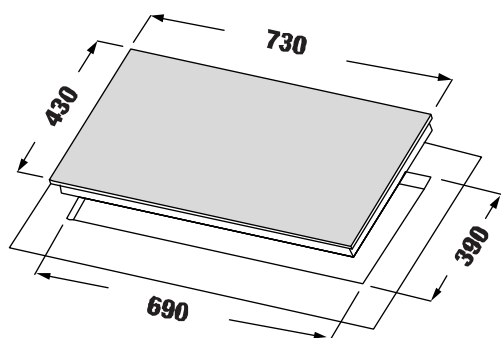

MODEL: KF - FL101II

12.800.000 VND

Made in Malaysia

- Bếp 02 từ
- Mặt kính Crystal siêu bền, chịu lực chịu sốc nhiệt
- Đầu đốt EGO Made in Germany
- Bo mạch IGBT SIEMENS Made in Germany
- Công nghệ biến tần Inverter tiết kiệm 40% điện năng
- Công nghệ Half- Bridge gia nhiệt liên tục
- Điều khiển cảm ứng dạng Slider: 9 dây cống suất + Booster
- Chức năng hẹn giờ 99 phút và khóa trẻ em thông minh
- Chức năng tạm dừng khi cần thiết
- Chức năng hâm
- Chức năng chiên xào
- Chức năng nấu cơm
- Chức năng chống tràn
- Cảm ứng quá nhiệt
- Công suất bếp: 2200W x 2200W (Booster 3200W x 3200W)
- Nguồn điện: 220V - 240V AC/50 - 60Hz
- Kích thước mặt kính: 730 * 430 mm
- Kích thước khoét đá: 690 * 390 mm

MODEL: KF - FL101IC

11.800.000 VND

Made in Malaysia