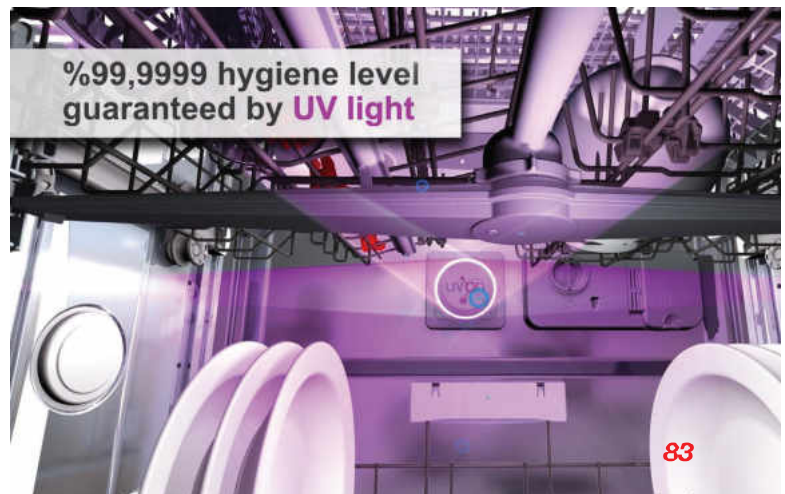

- Máy rửa chén độc lập/Semi and free standing Diswasher
- Sức chứa 09 bộ đồ ăn Châu Âu
- Thân inox cao cấp
- 10 Chương trình rửa tích hợp: Rửa trắng 14'/Mini 14', Rửa mạnh 30'/Quick 30', rửa tiết kiệm/Eco, rửa hai dàn ở nhiệt độ 60 độ / Dual pro wash 60, rửa nhanh 50 độ/Super 50', rửa chuyên sâu 70 độ Hygiene 70°C, rửa tự động mức nhẹ 30-50 độ/Smart 30°C – 50°C, rửa tự động mức nặng 50-70 độ/Smart 50°C – 70°C
- Chức năng mở cửa tự động khi kết thúc chu trình rửa
- Chức năng đặc biệt : tăng tốc bộ rửa, rửa nửa tải
- Chức năng sấy tăng cường (Turbo Fan)
- Chức năng UVON diệt khuẩn (UVON natural tech)
- Chức năng ION diệt khuẩn (ION natural tech)
- Điều khiển nút bấm tiện dụng
- Chức năng hẹn giờ
- Độ ồn cực thấp maximum 40dB
- Tiêu chuẩn tiết kiệm năng lượng châu Âu A++ (biến tần tích hợp).
- Chức năng khóa máy khi có sự cố tác động (ngập nước, va đập, yếu điện, thiếu nước)
- Chức năng mở cửa tự động khi kết thúc chu trình rửa/Auto door technology
- Chống rò nước từ máy
- Mức tiêu thụ điện năng: 0,657Kwh/lần rửa
- Nhiệt độ nước nóng lên đến 70°C
- Mức tiêu thụ nước: 6 lít/lần rửa
- Áp suất nước: 0,4 -10 Bar
- Điện năng đầu vào: 220 - 240V / 50 - 60Hz
- Chiều dài cáp điện 1,5m
- Kích thước sản phẩm: 820-850C * 448R * 598S mm