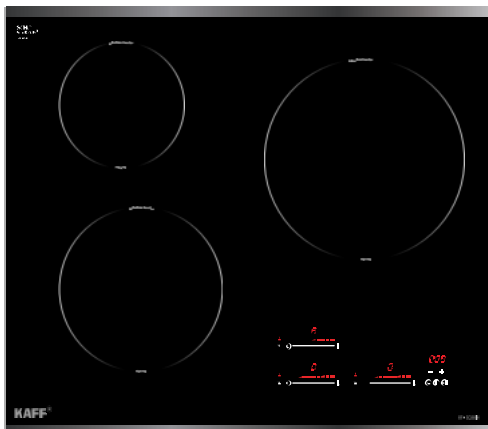

- Bếp 03 từ
- Mặt kính Shott Ceran Made in Germany, siêu bền, chịu lực chịu sốc nhiệt
- Bo mạch EGO Made in Germany
- Đầu đốt EGO Made in Germany
- Công nghệ biến tần Inverter tiết kiệm 40% điện năng
- Công nghệ Half- Bridge gia nhiệt liên tục
- Điều khiển Slider dạng ấn
- Chức năng Booster nấu nhanh
- Chức năng cảm biến chống tràn an toàn khi sử dụng
- Chức năng khóa bàn phím
- Chức năng hâm nóng (Warming) nhiều mức: 65°C, 75°C, 85°C
- Chức năng rã đông
- Chức năng tự động tắt bếp khi không có nồi
- Chắc năng cảnh báo khi quá nhiệt
- Hẹn giờ 99 phút
- Tự động chia sẻ công suất (Power management)
- Công suất bếp: 2300W x 2300W x 2800W
  (Booster 3700W x 3700W x 4200W)
- Nguồn điện: 220V - 240V AC / 50-60Hz
- Kích thước mặt kính: 600 * 520 mm
- Kích thước khoét đá: 570 * 490mm