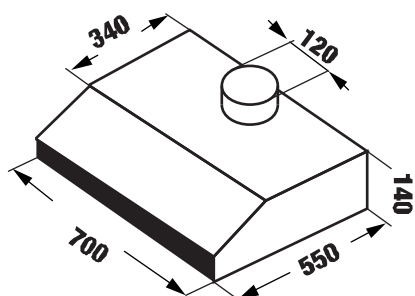

MODEL: KF - 701I

3.880.000 VND

- Máy hút mùi cỡ điện
- Thân inox sang trọng sáng đẹp
- Hệ thống điều khiển cơ 3 tốc độ
- Động cơ Turbin đôi 2x80 W
- Đèn chiếu sáng halogen 2x15 W
- Công suất hút tối đa 700 m³/h
- Độ ồn maximum 48dB.
- Bộ lọc: lưới lọc inox + than hoạt tính
- Nguồn điện 220V - 240 V / 50 Hz.
- Ống thoát hơi D120 mm
- Kích thước: 140 * 550 * 700 mm