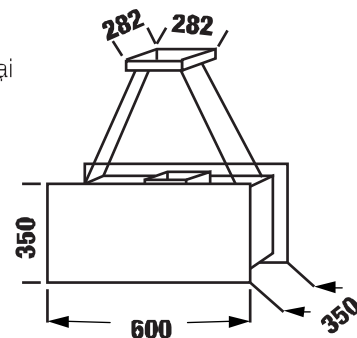

- Máy hút mùi treo dây độc lập
- Bề mặt thép không gỉ phối kính đen
- Hệ thống hút xả tuần hoàn
- Điều khiển cảm ứng 3 tốc độ hút
- Chức năng cảm ứng khói, nhiệt hiện đại
- Chế độ hẹn giờ tắt
- Lưới lọc nhôm + than hoạt tính
- Công suất hút tối đa 1000m³/h
- Độ ồn: 59 ~ 69 dB
- Đèn chiếu sáng: LED 2x2,5W
- Công suất tiêu thụ: 255W
- Điện áp: 220V - 240V / 50Hz
- Kích thước sản phẩm: 600R * 350S * 350H

MODEL: KF - IS0935YL

24.800.000 VND