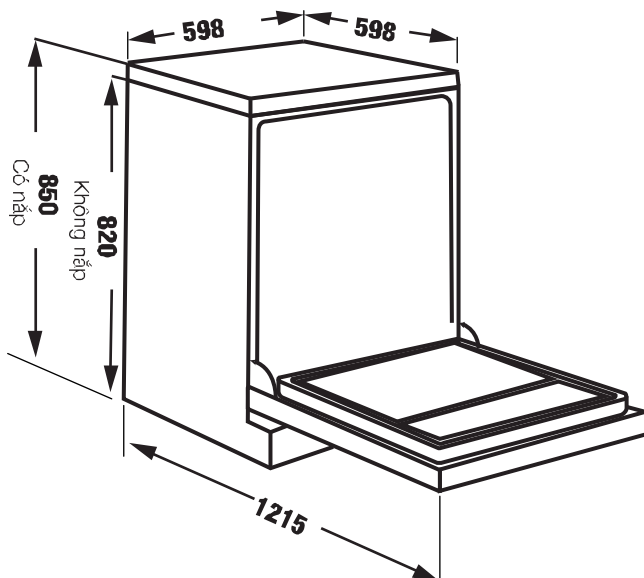

- Máy rửa chén bán âm, độc lập/Semi and free standing Diswasher
- Thân inox cao cấp/SS body
- Sức chứa 15 bộ đồ ăn Châu Âu/15 place setting
- 10 Chương trình rửa tích hợp/10 programs, 6+ temperatures: Rửa mạnh, rửa tự động, rửa tiết kiệm, rửa nhanh, rửa sơ bộ, rửa chờ lên đến 24h, rửa 90p, rửa trắng, rửa nửa tải
- Chức năng sấy tăng cường (Turbo Fan)
- Chức năng vệ sinh lồng rửa/Extra fast option
- Chức năng giảm độ ồn rửa/Extra silent option
- Chức năng rửa nhanh/Extra fast option
- Chức năng tiết kiệm năng lượng/Energy save option
- Chức năng mở cửa tự động khi kết thúc chu trình rửa Auto door technology
- Điều khiển điện tử, màn hình Led sang trọng Touch control with display TFT
- Chức năng hẹn giờ, khóa trẻ em thông minh Timer and child lock option
- Độ ồn cực thấp maximum 40dB/Noise low
- Tiêu chuẩn tiết kiệm năng lượng châu Âu A++AA - 20 %
- Chức năng khóa máy khi có sự cố tác động (ngập nước, va đập, yếu điện, thiếu nước,..)
- Chống rò nước từ máy/Overflow and leakage protection
- Vòi phun phụ
- Chức năng nửa tải với 3 chế độ (rổ dưới, rổ trên, cho kệ trên dưới) Chức năng nâng hạ khay rửa/Down and up basket option
- Chức năng rửa viên/3in1 table detergent option (không ưu tiên)
- Mức tiêu thụ điện năng: 1,850Kwh/lần rửa
- Nhiệt độ nước nóng lên đến 70°C - 75°C
- Mức tiêu thụ nước: 8 lít/lần rửa
- Áp suất nước: 0,4 - 10 Bar
- Điện năng đầu vào: 220-240V / 50-60Hz
- Chiều dài cáp điện 1,5 m
- Kích thước sản phẩm: 820-850C * 598S * 598R mm