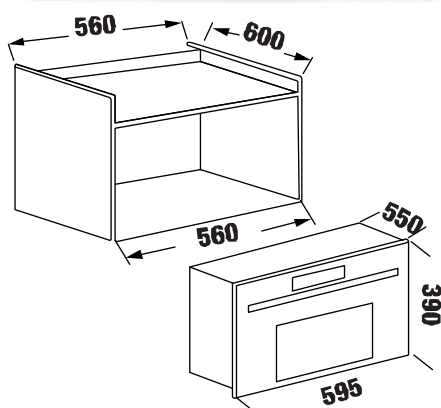

MODEL: KF - MC34L

13.600.000 VND

- Lò vi sóng âm tủ kết hợp nướng nhẹ
- Đèn bên trong lò
- 5 cấp độ năng lượng vi sóng
- 3 chương trình kết hợp tự động
- 2 chương trình rã đông
- Đĩa xoay thủy tinh chịu nhiệt đường kính 31 cm
- Điều khiển bằng cảm ứng và màn hình LED
- Đồng hồ điện tử có chức năng hẹn giờ
- Khóa trẻ em thông minh
- Cảnh báo âm thanh khi quá trình nấu kết thúc
- Phụ kiện đi kèm 1 đĩa thủy tinh, 1 vỉ nướng
- Dung tích 34 lít
- Tổng công suất 1,45 KW
- Nguồn điện: 220V - 240V AC/50 - 60Hz
- Kích thước sản phẩm: 390C * 595R * 550S mm
- Kích thước cắt hộc tủ: 380C * 560R * 600S mm

MODEL: KF - MC02

10.800.000 VND

- Lò vi sóng âm tủ kết hợp nướng nhẹ
- Dung tích 25L
- Màn hình hiển thị LCD
- Hệ thống điều khiển phím bấm điện tử
- 5 mức công suất vi sóng
- Đĩa xoay thủy tinh chịu nhiệt đường kính 31 cm
- Chức năng nướng đối lưu
- Khóa trẻ em an toàn
- Cảnh báo âm thanh khi quá trình nấu kết thúc
- Công suất vi sóng 900 W
- Công suất nướng 1100 W
- Công suất nướng đối lưu 2500 W
- Tiêu chuẩn tiết kiệm điện A++ châu Âu
- Nguồn điện 220 - 240V / 50Hz
- Kích thước sản phẩm: 390C * 595R * 400S mm
- Kích thước cắt hộc tủ: 380C * 560R * 550S mm