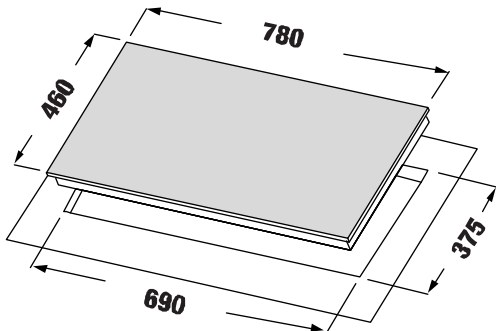

MODEL: KF - 218

10.480.000 VND

- Bếp Gas âm 02 lò
- Kính dày 8mm (đen)
- Hệ thống mâm chia lửa bằng đồng 2 Horisun (HS033A + HS033A)
- Hệ thống cảm ứng ngắt gas tự động FFD an toàn
- Khay chống tràn inox 304
- Kiềng gang siêu bền
- Đánh lửa bằng Pin IC 1.5V
- Nút bấm hợp kim siêu bền, đẹp
- Lượng gas tiêu thụ 0,3 Kg/h/lò
- Chế độ hầm tiết kiệm gas
- Kích thước mặt kính: 780 * 460 mm
- Kích thước cắt đá: 690 * 375 mm

MODEL: KF - 216

9.680.000 VND