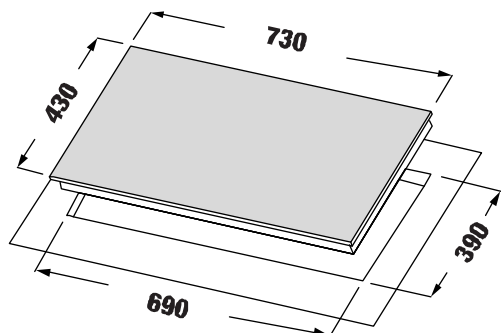

- Bếp 01 từ 01 điện
- Mặt kính Crystal siêu bền, chịu lực chịu sốc nhiệt
- Đầu đốt EGO Made in Germany
- Bo mạch IGBT SIEMENS Made in Germany
- Công nghệ biến tần Inverter tiết kiệm 40% điện năng
- Công nghệ Half- Bridge gia nhiệt liên tục
- Điều khiển cảm ứng dạng Slider: 9 dây cống suất + Booste
- Chức năng hẹn giờ 99 phút và khóa trẻ em thông minh
- Chức năng tạm dừng khi cần thiết
- Chức năng hâm
- Chức năng chiên xào
- Chức năng nấu cơm
- Chức năng chống tràn
- Cảm ứng quá nhiệt
- Chức năng 02 vòng nhiệt
- Công suất bếp: 2200W x 2200W (Booster 3200W x 3200W)
- Nguồn điện: 220V - 240V AC/50 - 60Hz
- Kích thước mặt kính: 730 * 430 mm
- Kích thước khoét đá: 690 * 390 mm