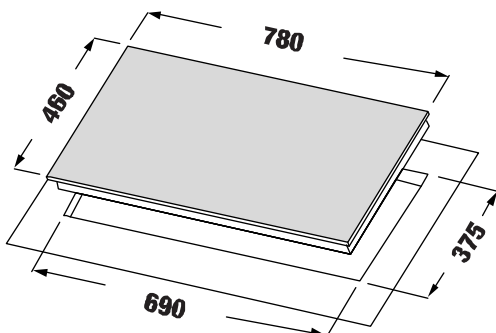

- Bếp Gas âm 02 lò
- Kính dày 8mm (đen)
- Hệ thống mâm chia lửa bằng đồng 2 Horisun
- Hệ thống cảm ứng ngắt gas tự động FFD an toàn
- Khay chống tràn inox 304
- Kiềng gang siêu bền
- Đánh lửa bằng Pin IC 1,5V
- Nút bấm hợp kim siêu bền, đẹp
- Lượng gas tiêu thụ 0,3 Kg/h/lò
- Chế độ hầm tiết kiệm gas
- Kích thước mặt kính: 780 * 460 mm
- Kích thước cắt đá: 690 * 375 mm

MODEL: KF - 212

8.880.000 VND