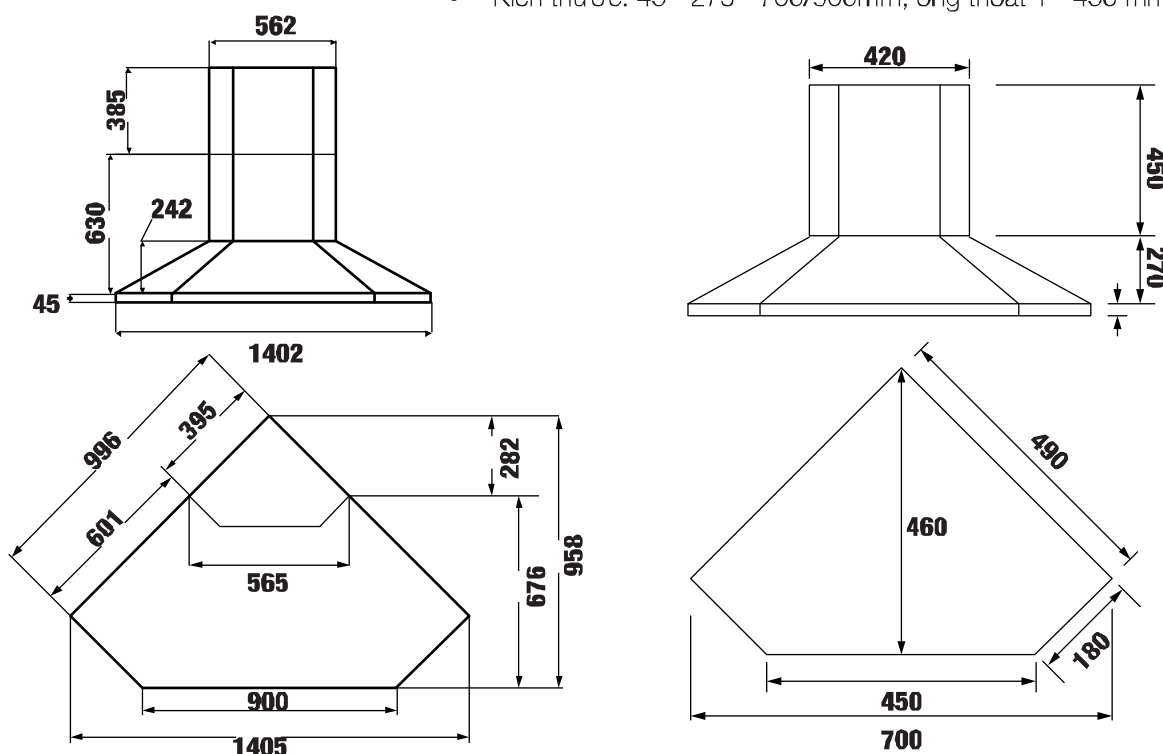

- Máy hút mùi lắp góc áp tường
- Thân inox không gỉ
- Điều khiển phím bấm cơ 3 tốc độ
- Lưới lọc inox siêu bền dễ dàng vệ sinh khi sử dụng
- Đèn led 3 x15 W
- Motor 1x170 W
- Công suất hút tối đa 1200 m³/h
- Độ ồn maximum 48 dB
- Nguồn điện: 220V - 240V AC/50 - 60Hz
- Ống thoát hơi D150 mm và 2 m ống mềm kèm theo
- Kích thước: 45 * 275 * 700/900mm, ống thoát 1 * 450 mm