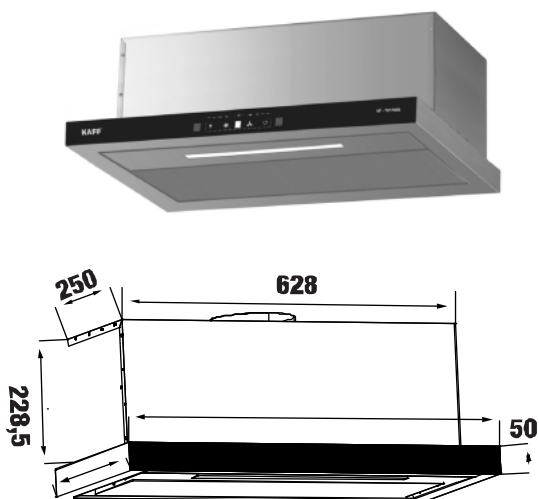

- Máy hút mùi âm tủ vẩy tay
- Chất liệu inox phối kính
- Kết cấu âm tủ tiện lợi
- Điều khiển cảm ứng 3 tốc độ kết hợp vẩy tay hiện đại
- Động cơ Turbo 1x130W sức hút mạnh mẽ
- Đèn Led Bar 1,5W
- Nguồn điện 220V - 240 V / 50 Hz
- Công suất hút tối đa 1000 m³/h
- Độ ồn maximum 48dB
- Lưới lọc Aluminum 3 lớp
- Ống thoát hơi D150 mm và ống mềm kèm theo
- Chế độ hút và khử mùi bằng than hoạt tính
- Kích thước 50 * 350 * 228 * 698 mm

MODEL: KF - TL7001W

5.680.000 VND