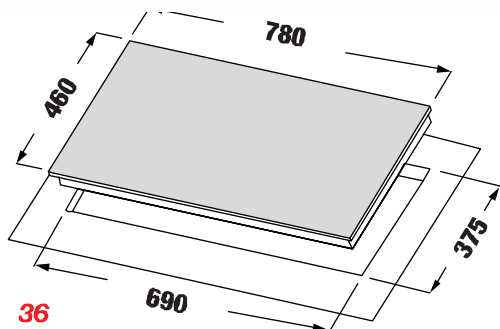

- Bếp gas âm 03 lò
- Kính dày 8mm
- Hệ thống mâm chia lửa Sabaf
- Hệ thống cảm ứng ngắt gas tự động FFD an toàn
- Khay chống tràn inox 304
- Kiềng gang siêu bền
- Đánh lửa bằng Pin IC 1,5V
- Nút bấm hợp kim siêu bền, đẹp
- Lượng gas tiêu thụ 0,3 Kg/h/lò
- Chế độ hâm tiết kiệm gas
- Kích thước mặt kính: 780 * 460 mm
- Kích thước cắt đá: 690 * 375 mm