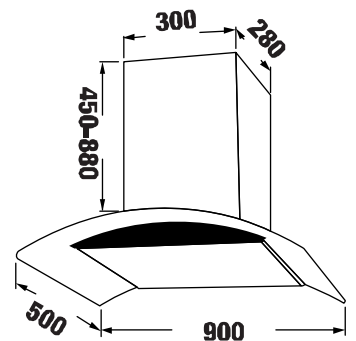

- Máy hút mùi kính cong treo độc lập
- Thân máy inox sáng đẹp, phối kính
- Kính cường lực dày 6 mm
- Điều khiển phím cơ 3 tốc độ
- Lưới lọc nhôm + than hoạt tính
- Đèn led 4x2W
- Công suất hút tối đa 1200m³/h
- Độ ồn maximum 58 dB
- Ống thoát D150 + 2m ống mềm kèm theo
- Điện áp: 220V - 240V / 50Hz
- Ốp ống khói inox: 280 * 300 * (450-880) mm
- Kích thước: 500 * 900 mm