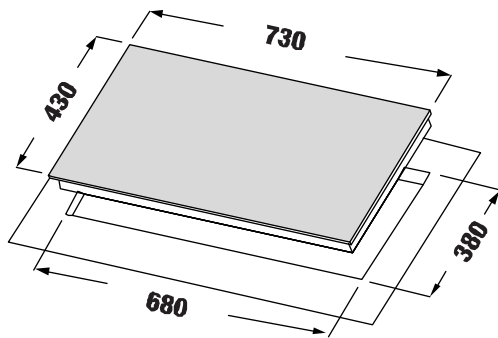

MODEL: **KF - IH2002 LEBAR**

29.800.000 VND

Made in Germany

- Bếp 02 từ
- Mặt kính Schott Ceran Made in Germany siêu bền, chịu lực chịu sốc nhiệt
- Đèn led decor mặt kính sang trọng
- Đầu đốt EGO Made in Germany
- Bo mạch EGO Made in Germany
- Công nghệ biến tần Inverter tiết kiệm 40% điện năng
- Công nghệ Half- Bridge gia nhiệt liên tục
- Tự động chia sẻ công suất (Power management)
- Điều khiển cảm ứng dạng trượt Slider: 9 dây công suất + Booster
- Chức năng Booster cực nhanh
- Chức năng hẹn giờ khóa trẻ em thông minh
- Chức năng hâm chức năng nấu cơm
- Chức năng tạm dừng
- Chức năng cảm ứng quá nhiệt
- Chức năng tự động tắt bếp khi không có nồi
- Công suất bếp: 2300W x 2300W (Booster 3700W x 3700W)
- Nguồn điện: 220V - 240V AC/50 - 60Hz
- Kích thước mặt kính: 730 * 430 mm
- Kích thước khoét đá: 680 * 380 mm

MODEL: **KF - HID7348II**

28.900.000 VND

Made in Germany