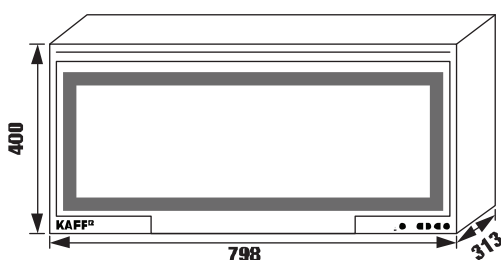

MODEL: KF -DRD100KR

10.800.000 VND

Made in Korea

- Máy sấy chén loại treo tủ kệ có thể lắp âm hoặc treo độc lập
- Xuất xứ Korea
- Thân máy Sus304, ngoài sơn tĩnh điện siêu bền
- Điều khiển nút bấm điện tử
- Mặt kính phẳng chịu nhiệt cao cấp
- Kết cấu cửa có thể tháo rời dễ dàng vệ sinh
- Có thể điều chỉnh tốc độ sấy tiết kiệm thời gian và tự động tắt khi mở cửa an toàn cho người sử dụng
- Khung chứa đĩa thiết kế để được nhiều đĩa và độ bền cao
- Giá đỡ phụ, giỏ đựng thìa
- Đèn UV, Ozon diệt trùng
- Dung tích 50 lít
- Nhiệt độ tối đa 90°C
- Công suất 280W
- Điện thế 220-240V/50-60Hz
- Màu xám
- Kích thước sản phẩm : 798R * 313S * 400C mm