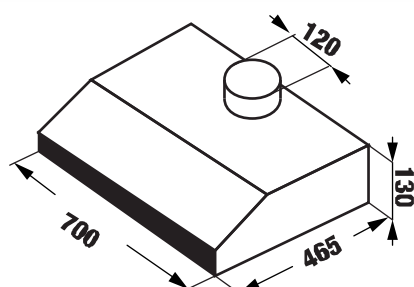

- Thân máy bằng sơn tĩnh điện màu đen
- Điều khiển màn hình thông minh LCD
- Động cơ Turbin đôi 2x80 W
- Đèn Led 2x1,5 W
- Công suất hút tối đa lên đến 700 m³/h
- Lưới lọc nhôm + than hoạt tính
- Độ ồn maximum 48 dB
- Ống thoát hơi D120
- Nguồn điện: 220V - 240V AC/50 - 60Hz
- Kích thước 130 * 465 * 700 mm