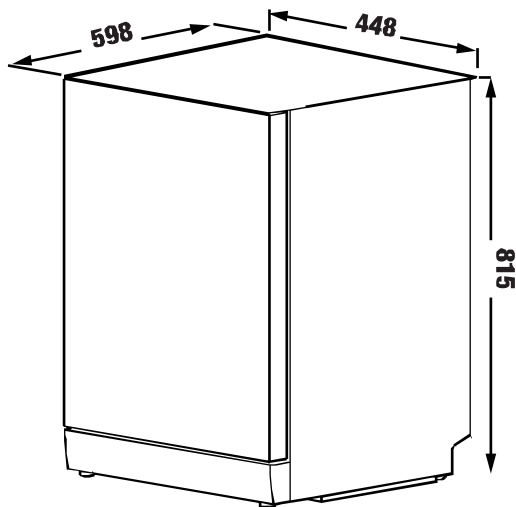

- Máy rửa chén âm toàn phần
- Sức chứa 15 bộ đồ ăn Châu Âu/15 place settings
- Thân sơn tĩnh điện phối inox cao cấp
- 9 Chương trình rửa tích hợp: ửa trắng 14'/Mini 14',
- Rửa mạnh 30'/Quick 30', rửa tiết kiệm/Eco, rửa hai dàn ở nhiệt độ 60 độ/ Dual pro wash 60, rửa tiết kiệm nước/Save+5,4 Lt, rửa nhanh 50 độ/Super 50', rửa chuyên sâu 70 độ/Hygiene 70°C, rửa tự động mức nhẹ 30-50 độ/Smart 30°C – 50°C, rửa tự động mức nặng 50-70 độ/Smart 50°C – 70°C
- Chức năng mở cửa tự động khi kết thúc chu trình rửa/Auto door technology
- Chức năng đặc biệt: tăng tốc độ rửa, rửa nửa tải
- Chức năng sấy tăng cường (Turbo Fan)
- Chức năng UVON diệt khuẩn (UVON natural tech)
- Chức năng ION diệt khuẩn (ION natural tech)
- Điều khiển điện tử, màn hình Led sang trọng
- Đèn báo máy hoạt động và kết thúc chương trình
- Vòi phun phụ
- Chức năng hẹn giờ lên đến 24h
- Độ ồn cực thấp maximum 40dB
- Tiêu chuẩn tiết kiệm năng lượng châu Âu A++(biến tần tích hợp)
- Chức năng khóa máy khi có sự cố tác động (ngập nước, va đập, yếu điện, thiếu nước,...)
- Chống rò nước từ máy
- Mức tiêu 6 lít/lần rửa
- Áp suất nước: 0,4-10 Bar
- Mức tiêu thụ điện năng: 0,645Kwh / lần rửa
- Điện năng đầu vào: 220 - 240V / 50 - 60Hz
- Chiều dài cáp điện 1,5m
- • Kích thước sản phẩm: 815C * 598R * 550S mm

Sliding
Door