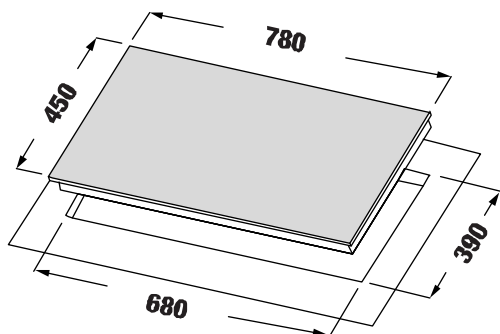

- Bếp gas âm 03 lò
- Mặt kính dày 8mm màu xám chịu lực chịu nhiệt
- Hệ thống mâm chia lửa 2 Horisun (HS173A + HS173B2-1-A1 + HS173A)
- Hệ thống cảm ứng ngắt gas tự động FFD an toàn
- Chức năng hẹn giờ cho từng vùng nấu
- Khay chống tràn inox
- Kiềng gang siêu bền
- Đánh lửa bằng Pin IC 1,5V
- Nút bấm hợp kim siêu bền, đẹp
- Lượng gas tiêu thụ 0,3 Kg/h/lò
- Chế độ hâm tiết kiệm gas
- Kích thước mặt kính: 780 * 450 mm
- Kích thước cắt đá: 680 * 390 mm

MODEL: KF - 328 GA

0.000.000 VND