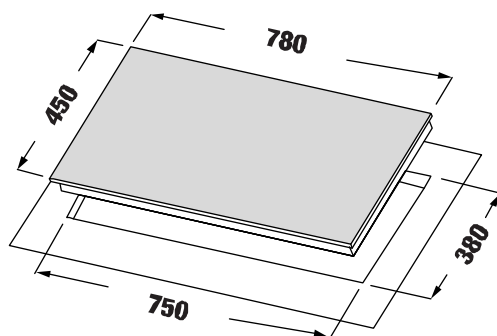

- Bếp 02 từ 01 điện
- Mặt kính Crystal siêu bền, chịu lực chịu sốc nhiệt
- Đầu đốt EGO Made in Germany
- Bo mạch IGBT SIEMENS Made in Germany
- Công nghệ biến tần Inverter tiết kiệm 40% điện năng
- Công nghệ Half- Bridge gia nhiệt liên tục
- Tự động chia sẻ công suất (Power management)
- Điều khiển dạng cảm ứng dạng Slider: 9 dãy công suất + Booster
- Chức năng Booster cực nhanh
- Chức năng hẹn giờ khóa trẻ em thông minh
- Chức năng hâm, chức năng rã đông, chức năng nấu cơm, chức năng chiên xào
- Chức năng tạm dừng
- Chức năng cảm ứng chống tràn
- Chức năng 02 vòng nhiệt tiện dụng
- Công suất bếp: 2200W x 1500W x 2200W
  (Booster 3800W x 2800W x 3800W)
- Nguồn điện: 220V - 240V AC/50 - 60Hz
- Kích thước mặt kính: 780 * 450 mm
- Kích thước khoét đá: 750 * 380 mm