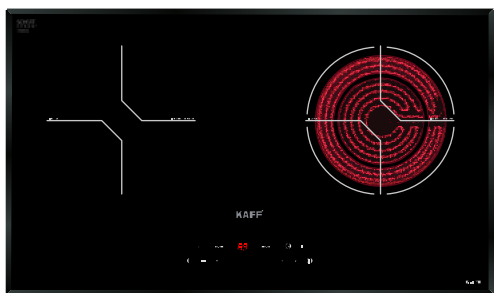

- Bếp 01 từ 01 điện
- Mặt kính Schott Ceran Made in Germany siêu bền, chịu lực chịu sốc nhiệt
- Đầu đốt và bo mạch EGO Made in Germany
- Công nghệ biến tần Inverter tiết kiệm 40% điện năng
- Công nghệ Half- Bridge gia nhiệt liên tục
- Tự động chia sẻ công suất (Power management)
- Bàn phím điều khiển Slider
- Chức năng Booster cực nhanh với bếp từ
- Chức năng hẹn giờ 99 phút
- Chức năng khóa trẻ em thông minh (Child lock)
- Chức năng 02 vòng nhiệt tiện dụng với các loại nồi lớn nhỏ
- Chức năng hâm (Warming), chức năng nấu cơm (Rice cooking)
- Chức năng tạm dừng (Pause)
- Chức năng cảm ứng chống tràn
- Chức năng cảm ứng quá nhiệt
- Công suất bếp: 2300W x 2200W (Booster 3700W)
- Nguồn điện: 220V - 240V AC/50 - 60Hz
- Kích thước mặt kính: 730 * 440 mm
- Kích thước khoét đá: 680 * 380 mm