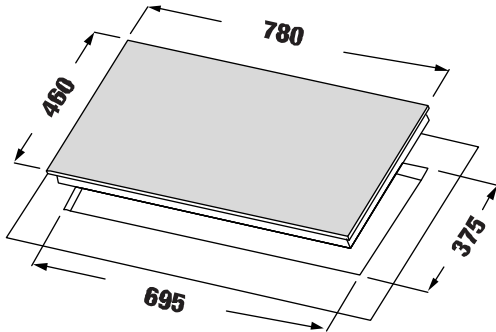

MODEL: KF - 312

9.280.000 VND

- Bếp Gas âm 02 lò
- Kính dày 8mm (đỏ đỏ)
- Hệ thống mâm chia lửa bằng đồng siêu bền
- Chế độ pep hầm tiết kiệm gas
- Hệ thống ống dẫn, van ngắt gas FFD tự động ,an toàn
- Kiềng gang siêu bền
- Hệ thống đánh lửa bằng pin IC 1,5V
- Lượng gas tiêu thụ tiết kiệm 0,3 kg/h/lò
- Kích thước mặt kính : 780 * 460 mm
- Kích thước khoét đá : 695 * 375 mm

MODEL: KF - 670

9.280.000 VND