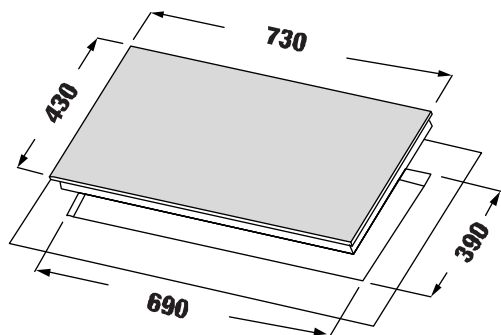

- Bếp 01 từ 01 điện
- Đầu đốt EGO High light Made in Germany
- Mặt kính Crystal siêu bền, chịu lực chịu sốc nhiệt
- Bo mạch IGBT SIEMENS Made in Germany
- Công nghệ biến tần Inverter tiết kiệm 40% điện năng
- Công nghệ Half- Bridge gia nhiệt liên tục
- 9 dải công suất + Booster
- Chức năng Booster siêu nhanh với bếp từ
- Chế độ 02 vòng nhiệt tiện dụng
- Điều khiển cảm ứng dạng ấn
- Chức năng hẹn giờ 99 phút và khóa trẻ em thông minh
- Chức năng hâm
- Chức năng tạm dừng
- Chức năng chống tràn
- Công suất bếp 2200W x 2200W (Booster 3200W)
- Nguồn điện: 220V - 240V AC/50 - 60Hz
- Kích thước mặt kính: 730 * 430 mm
- Kích thước khoét đá: 690 * 390 mm