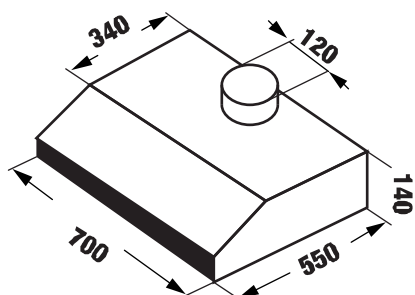

MODEL: KF - 701B

3.680.000 VND

- Máy hút mùi cỡ điện
- Thân máy sơn tĩnh điện màu đen
- Nút bấm điều khiển 3 tốc độ
- Động cơ Turbin đôi 2x80W
- Đèn Led Bar 4W
- Công suất hút tối đa 700 m³/h
- Độ ồn maximum 48 dB
- Bộ lọc: lưới lọc inox + than hoạt tính
- Nguồn điện: 220V - 240V AC/50 - 60Hz
- Ống thoát hơi D120mm với phụ kiện kết nối
- Kích thước: 140 * 550 * 700 mm