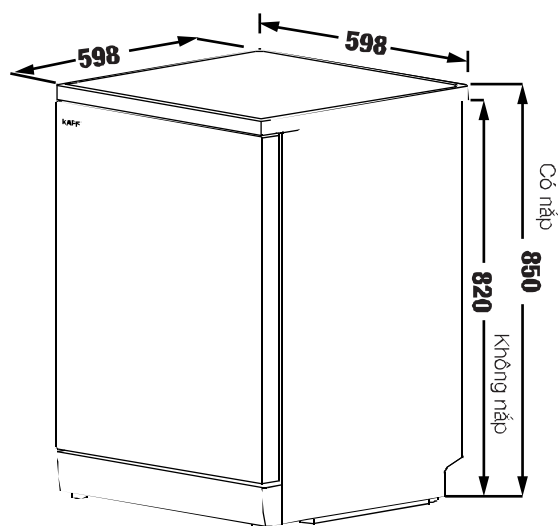

MODEL: KF - SPA230

27.800.000 VND

Made in Turkey

- Máy rửa chén độc lập/Semi and free standing Diswasher
- Sức chứa 15 bộ đồ ăn Châu Âu
- Điều khiển cảm ứng, màn hình led sang trọng
- Thân inox đen xám cao cấp
- 10 Chương trình rửa tích hợp với 6 mức nhiệt độ: rửa mạnh, rửa tự động, rửa tiết kiệm, rửa nhanh, rửa sơ bộ, rửa chờ lên đến 24h, rửa 90 phút, rửa trắng, rửa nửa tải
- Sấy tăng cường Tubor Fan
- Chức năng tự vệ sinh lồng rửa
- Chức năng giảm độ ồn, rửa nhanh
- Chức năng tiết kiệm năng lượng
- Chức năng rửa nửa tải với 3 chế độ (rõ dưới, rõ trên, cho kệ trên dưới)
- Chức năng nâng hạ khay rửa
- Chức năng an toàn:
- Chức năng khóa máy khi có sự cố ngoại cảnh tác động (ngập nước, va đập, yếu điện, thiếu nước...)
- Chống rò nước từ máy
- Chức năng hẹn giờ, khóa trẻ em thông minh
- Độ ồn cực thấp maximum 40dB
- Tiêu chuẩn tiết kiệm năng lượng Châu Âu A+++ (biến tần tích hợp)
- Mức tiêu thụ điện năng: 0,949 Kwh/lần rửa
- Nhiệt độ nước nóng lên đến 70°C - 75°C
- Mức tiêu thụ nước: 8 lít/lần rửa
- Áp suất nước 0,4 đến 10 Bar
- Điện năng đầu vào: 220-240V/50-60Hz
- Chiều dài cáp điện 1,5m
- Kích thước sản phẩm: 820-850C * 598R * 598S mm