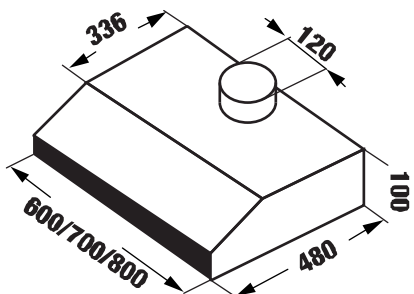

MODEL: KF - 688I / 788I / 888I

4.680.000 / 4.880.000 / 5.080.000 VND

- Máy hút mùi cổ điển
- Thân máy inox
- Hệ thống điều khiển cảm ứng 3 tốc độ
- Động cơ Turbin đôi 2x80 W
- Đèn led 2x15 W
- Nguồn điện 220V - 240V/50 Hz
- Công suất hút tối đa 700 m³/h
- Độ ồn maximum 48 dB
- Lưới lọc nhôm + than hoạt tính
- Ống thoát hơi D120 mm
- Kích thước 100 * 480 * 336 * 600/700/800 mm

MODEL: KF - 638I / 738I

4.080.000 / 4.260.000 VND