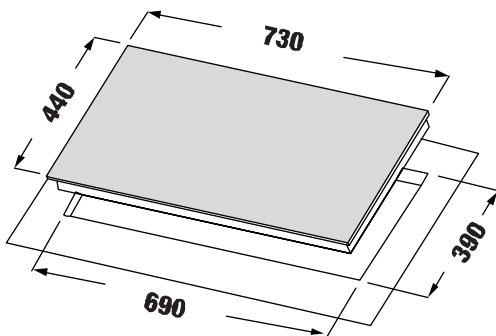

- Bếp 01 từ 01 điện
- Mặt kính Schott Ceran Made in Germany siêu bền, chịu lực chịu sốc nhiệt
- Đầu đốt và bo mạch EGO Made in Germany
- Công nghệ biến tần Inverter tiết kiệm 40% điện năng
- Công nghệ Half- Bridge gia nhiệt liên tục
- Tự động chia sẻ công suất (Power management)
- Bàn phím điều khiển Slider
- Chức năng Booster cực nhanh với bếp từ
- Chức năng hẹn giờ 99 phút
- Chức năng khóa trẻ em thông minh (Child lock)
- Chức năng 02 vòng nhiệt tiện dụng với các loại nồi
- Chức năng hâm (Warming)
- Chức năng tạm dừng (Pause)
- Chức năng cảm ứng chống tràn
- Chức năng cảm ứng quá nhiệt
- Công suất bếp: 2300W x 2200W (Booster 3700W)
- Nguồn điện: 220V - 240V AC/50 - 60Hz
- Kích thước mặt kính: 730 * 440 mm
- Kích thước khoét đá: 690 * 390 mm