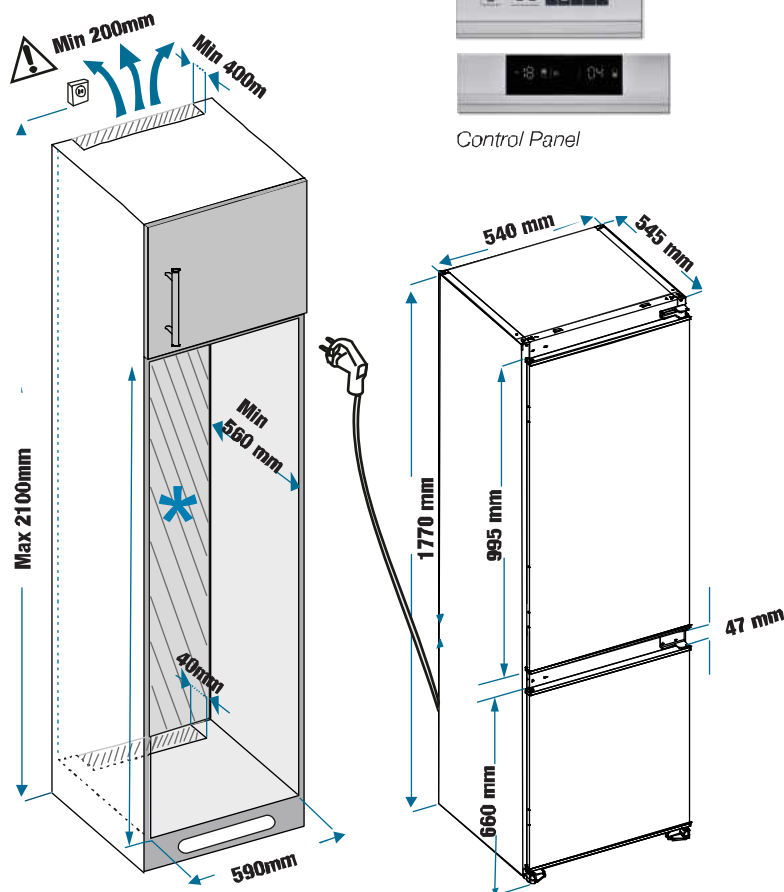

MODEL: KF - BI233WL LUXURY (CÁNH MỞ TRÁI)

28.900.000 VND

KF - BI233WR LUXURY (CÁNH MỞ PHẢI)

28.900.000 VND

 **Made in Turkey**

- Tủ lạnh cao cấp âm toàn phần dạng (2 cánh)
- Thiết kế âm tủ với cửa có thể lắp mặt gỗ phía trước theo ý thích và thiết kế riêng của từng gian bếp
- Thiết kế hiện đại với ngăn chứa lớn
- Tổng dung tích (Total Gross Volume) 233 L
- Dung tích ngăn đông (Gross Freezer Volume): 63 L
- Dung tích ngăn lạnh (Gross Refrigerator Volume): 170 L
- Chống đông tuyết (Multi Cooling NoFrost Technology)
- Công nghệ làm mát LessFrost Cooling
- Hệ thống Frost Free
- Hệ thống đèn LED chiếu sáng bên trong
- Nội thất màu trắng
- Tiêu chuẩn năng lượng A++ (Energy Efficiency Class)
- Độ ồn 43 dB(A) (Noise)
- Tản nhiệt dưới cùng (Bottom heat dissipation)
- Khối lượng thiết bị: 49,5Kg
- Điện năng tiêu thụ (Energy Efficiency Class): 1,12kwh/24h – 409kwh/năm
- Nguồn điện sử dụng (Rated Voltage/Frequency): 220V-240V/50-60HZ, 2,5A
- Kích thước sản phẩm (R*S*C): 540 * 545 * 1770 mm
- Kích thước âm tủ (R*S*C): (560-570) * Min 560 * Max 2000 mm