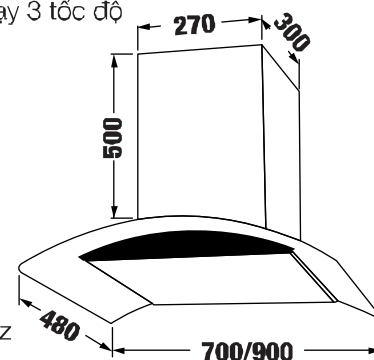

- Máy hút mùi kính cong cảm ứng vẫy tay
- Thân máy bằng inox sáng đẹp
- Kính cường lực dày 06mm
- Điều khiển cảm ứng và vẫy tay siêu nhạy 3 tốc độ
- Lưới lọc inox + than hoạt tính
- Đèn led Bar 1*4W*402mm
- Công suất hút với chức năng Booster lên tới 1500 m³/h
- Động cơ Turbo Booster 1*220W sức hút mạnh mẽ siêu êm
- Độ ồn maximum 68 dB
- Nguồn điện: 220V - 240V AC/50 - 60Hz
- Ống thoát D150 + 2m ống mềm kèm theo
- Ốp ống khói inox: 2*270*300*500mm
- Kích thước: 480*700/900 mm