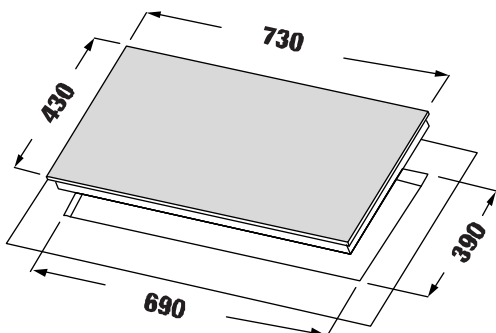

- Bếp 01 từ 01 điện
- Mặt kính Crystal siêu bền, chịu lực chịu sốc nhiệt
- Đầu đốt EGO Made in Germany
- Bo mạch IGBT SIEMENS Made in Germany
- Công nghệ biến tần INVERTER tiết kiệm 40% điện năng
- Công nghệ Half- Bridge gia nhiệt liên tục
- Điều khiển cảm ứng dạng Slider: 09 dãy công suất + Booster
- Chức năng Booster cực nhanh với bếp từ
- Chức năng hẹn giờ 99 phút và khóa trẻ em thông minh
- Chức năng tạm dừng khi cần thiết
- Chức năng hâm
- Chức năng chiên xào
- Chức năng chống tràn
- Chức năng 02 vòng nhiệt tiện dụng
- Công suất bếp: 2200W x 2200W (Booster 3200W)
- Nguồn điện: 220V - 240V AC/50 - 60Hz
- Kích thước mặt kính: 730 * 430 mm
- Kích thước khoét đá: 690 * 390 mm