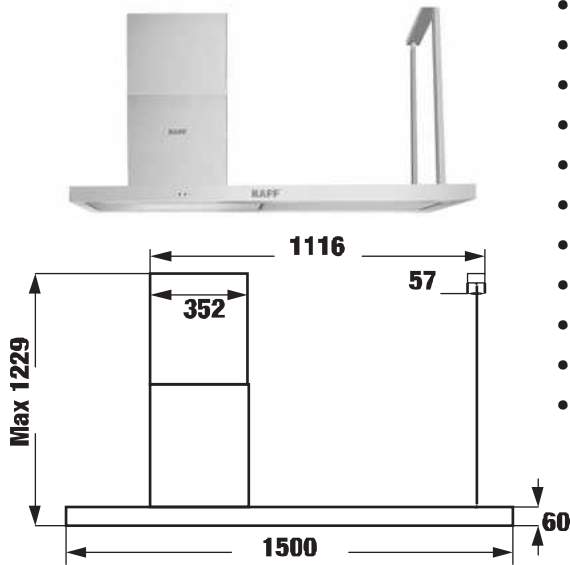

MODEL: KF-IS1500S LUX

28.900.000 VND

- Máy hút mùi kính toa treo độc lập
- Thân máy inox sáng đẹp
- Điều khiển phím bấm 3 tốc độ
- Lưới lọc nhôm + than hoạt tính
- Đèn Led Bar 4x4W
- Motor 1x170W
- Công suất hút tối đa 1200m³/h
- Độ ồn maximum 48 dB
- Ống thoát D150 + 2m ống mềm kèm theo
- 2 Ốp ống khói inox: 589 * 325 * 325 mm
- Kích thước sản phẩm: 1500 * 60 * 589 * 325 mm

MODEL: KF-IS1500B LUX

28.900.000 VND