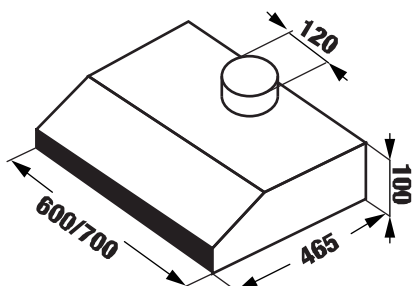

- Thân máy sơn tĩnh điện màu đen
- Hệ thống điều khiển cơ 3 tốc độ
- Động cơ Turbin đôi 2x80 W
- Bóng đèn LED BAR 15 W
- Công suất hút tối đa lên đến 700 m³/h
- Lưới lọc nhôm + than hoạt tính
- Độ ồn tối đa 48 dB
- Ống thoát đường kính 120 mm
- Nguồn điện: 220V - 240V AC/50 - 60Hz
- Kích thước (mm): 100 * 465 * 600/700 mm

MODEL: KF - S70HD

4.880.000 VND