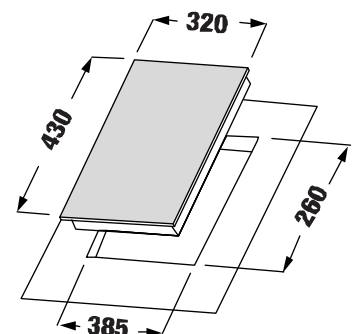

- Bếp gas đơn lắp âm
- Hệ thống mâm chia lửa bằng đồng Horisun HS058A
- Chế độ pép hâm tiết kiệm gas
- Cảm ứng ngắt gas tự động FFD an toàn
- Hệ thống đánh lửa Pin (IC)
- Mặt kính chịu lực chịu nhiệt
- Lượng gas tiêu thụ: 0,30 kg/h/lò
- Kích thước mặt kính: 430 * 320 mm
- Kích thước khoét đá: 385 * 260 mm