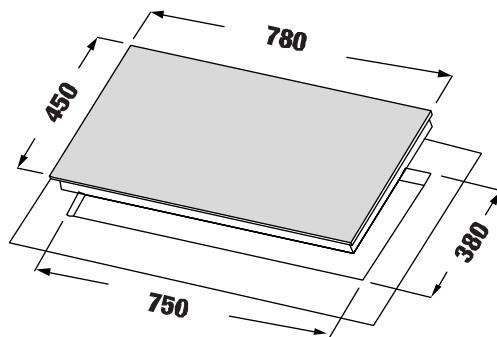

BẾP TỪ - MADE IN MALAYSIA

MODEL: **KF-IG3001II**

18.400.000 VND

Made in Malaysia

- Bếp 03 từ
- Mặt kính Crystal siêu bền, chịu lực chịu sốc nhiệt
- Đầu đốt EGO Made in Germany
- Bo mạch IGBT SIEMENS Made in Germany
- Công nghệ biến tần Inverter tiết kiệm 40% điện năng
- Công nghệ Half- Bridge gia nhiệt liên tục
- Tự động chia sẻ công suất (Power management)
- Điều khiển dạng cảm ứng dạng Slider: 9 dãy công suất + Booster
- Chức năng Booster cực nhanh
- Chức năng hẹn giờ khóa trẻ em thông minh
- Chức năng hâm, chức năng rã đông, chức năng nấu cơm, chức năng chiên xào
- Chức năng tạm dừng
- Chức năng cảm ứng chống tràn
- Công suất bếp: 2200W x 1500W x 2200W
  (Booster 3800W x 2800W x 3800W)
- Nguồn điện: 220V - 240V AC/50 - 60Hz
- Kích thước mặt kính: 780 * 450 mm
- Kích thước khoét đá: 750 * 380 mm

MODEL: **KF-IG3001IH**

17.800.000 VND

Made in Malaysia