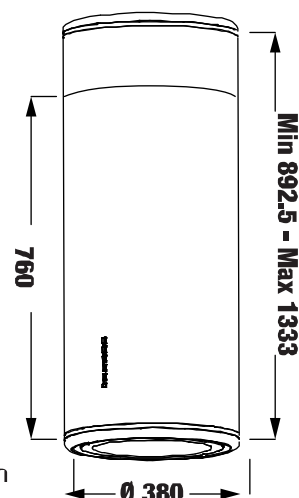

- Máy hút mùi hình trụ tròn treo độc lập
- Thân máy inox / sơn tĩnh điện màu đen
- Điều khiển điện tử 3 tốc độ
- Chức năng cảm ứng khói, nhiệt hiện đại
- Lưới lọc inox + 02 than hoạt tính
- Đèn Led 3x2W
- Motor 1x170W
- Công suất hút tối đa 1000m³/h
- Độ ồn maximum 48 dB
- Ống thoát D150 + 2m ống mềm kèm theo
- Nguồn điện: 220V - 240V AC/50 - 60H
- Ốp ống khói: 380 mm
- Kích thước: 760 * (892,5 - 1333) * 380 mm

MODEL: KF - IS606HG

23.800.000 VND