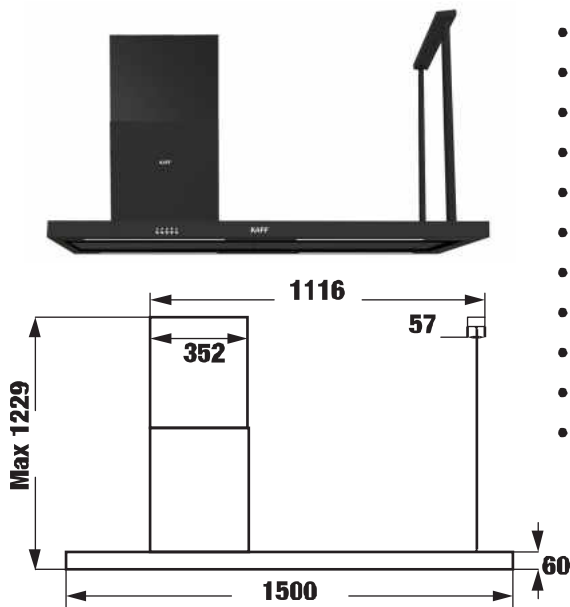

- Máy hút mùi kính toa treo độc lập
- Thân máy bằng sơn tĩnh điện
- Điều khiển phím bấm 3 tốc độ
- Lưới lọc nhôm + than hoạt tính
- Đèn Led Bar 4x4W
- Motor 1x170W
- Công suất hút tối đa 1200m³/h
- Độ ồn maximum 48 dB
- Ống thoát D150 + 2m ống mềm kèm theo
- 2 Ốp ống khói inox: 589 * 325 * 325 mm
- Kích thước sản phẩm: 1500 * 60 * 589 * 325 mm