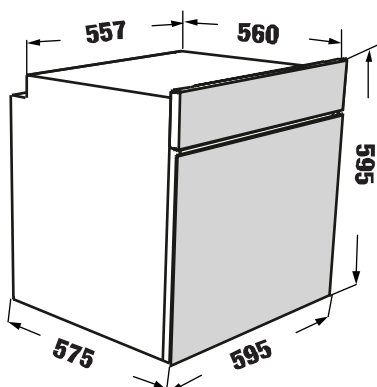

MODEL: KF - 901

14.600.000 VND

- Lò nướng dung tích 60L
- 9 chức năng nướng
- Chức năng nướng đối lưu
- Cửa kính 2 lớp cách nhiệt
- Điều khiển núm vặn cơ học kết hợp phím bấm
- Đồng hồ điện tử
- Chức năng hẹn giờ
- Đèn bên trong lò
- Phụ kiện kèm theo: vỉ nướng và khay nướng
- Tiêu chuẩn tiết kiệm điện Châu Âu A++
- Khóa trẻ em
- Tự động tắt khi không sử dụng
- Tổng công suất 3,6KW
- Tiêu chuẩn RoHS, CE...
- Hiệu điện thế 220V-240V/50Hz - 16A
- Chiều dài dây cấp nguồn điện 2m có đầu cắm
- Kích thước sản phẩm: 600C * 560R * 560S mm
- Kích thước âm tủ: 590C * 560R * 595S mm