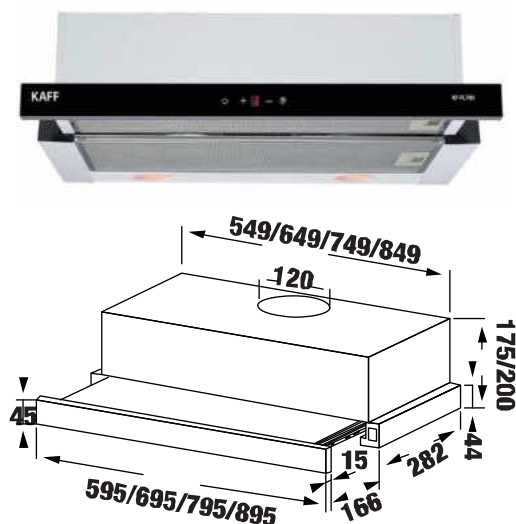

- Máy hút mùi âm tủ
- Chất liệu inox phối kính sang trọng
- Kết cấu âm tủ tiện lợi
- Động cơ đôi 2x80W
- Đèn LED 2x1,5 W
- Công suất hút tối đa 750m³/h
- Độ ồn maximum 48 dB
- Điều khiển phím bấm cảm ứng 3 tốc độ
- Lưới lọc Aluminum 3 lớp
- Ống thoát hơi D120 mm và ống mềm kèm theo
- Chế độ hút và khử mùi bằng than hoạt tính
- Nguồn điện 220V - 240V / 50Hz
- Kích thước: 45 * 280 * 175 * 600/700 mm
  và 45 * 280 * 200 * 800/900 mm

MODEL: KF - TL60H / TL70H
KF - TL80H / TL90H

4.780.000 / 4.980.000 VND

5.280.000 / 5.580.000 VND