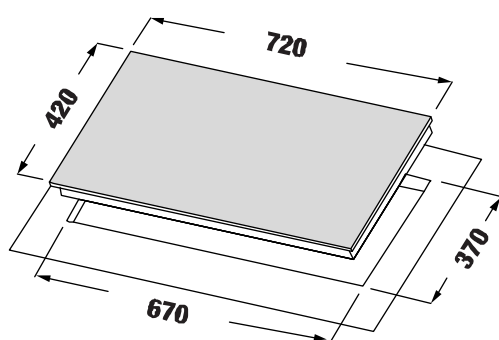

MODEL: KF - IH201II

23.800.000 VND

Made in Germany

- Bếp 02 từ.
- Mặt kính Schott Ceran Made in Germany siêu bền, chịu lực chịu sốc nhiệt
- Bo mạch EGO Made in Germany
- Đầu đốt EGO Made in Germany
- Công nghệ biến tần Inverter tiết kiệm 40% điện năng
- Công nghệ Half- Bridge gia nhiệt liên tục
- Bàn phím điều khiển dạng trượt Slider: 9 dãy công suất + Booster
- Tự động chia sẻ công suất (Power management)
- Chức năng Booster cực nhanh
- Chức năng hẹn giờ khóa trẻ em thông minh
- Chức năng nhận diện vùng nấu tiện dụng
- Chức năng hâm chức năng tạm dừng
- Chức năng cảm ứng chống tràn
- Chức năng cảm ứng quá nhiệt
- Chức năng tự động tắt bếp khi không có nồi
- Công suất bếp: 2300W x 2300W (Booster 3700W x 3700W)
- Nguồn điện: 220V - 240V AC/50 - 60Hz
- Kích thước mặt kính: 720 * 420 mm
- Kích thước khoét đá: 670 * 370 mm

MODEL: KF - IH202II

28.800.000 VND

Made in Germany