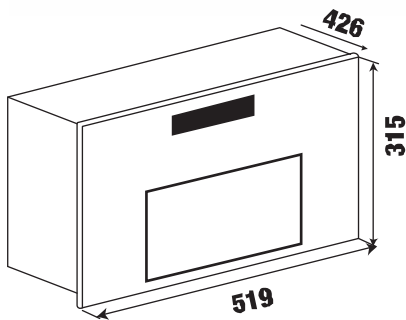

MODEL: KF - EM036ALMW / EM036ALMB

9.800.000 VND

Made in Thailand