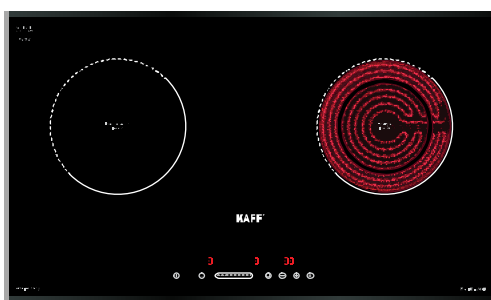

MODEL: KF - 3850SL

21.800.000 VND

 **Made in Germany**

- Bếp 02 từ
- Mặt kính Schott Ceran Made in Germany siêu bền, chịu lực chịu sốc nhiệt
- Đầu đốt và bo mạch EGO Made in Germany
- Công nghệ biến tần Inverter tiết kiệm 40% điện năng
- Công nghệ Half- Bridge gia nhiệt liên tục
- Tự động chia sẻ công suất (Power management)
- Bàn phím điều khiển Slider: 9 dây công suất + Booster
- Chức năng Booster cực nhanh với bếp từ
- Chức năng hẹn giờ 99 phút
- Chức năng khóa trẻ em thông minh (Child lock)
- Chức năng hâm (Warming)
- Chức năng tạm dừng (Pause)
- Chức năng cảm ứng chống tràn
- Công suất bếp: 2300W x 2200W (Booster 3700W)
- Nguồn điện: 220V - 240V AC/50 - 60Hz
- Kích thước mặt kính: 730 * 430 mm
- Kích thước khoét đá: 680 * 380 mm

MODEL: KF - EG900IH

21.800.000 VND

 **Made in Germany**

- Bếp 01 từ 01 điện
- Mặt kính Schott Ceran Made in Germany siêu bền, chịu lực chịu sốc nhiệt
- Đầu đốt và bo mạch EGO Made in Germany
- Công nghệ biến tần Inverter tiết kiệm 40% điện năng
- Công nghệ Half- Bridge gia nhiệt liên tục
- Tự động chia sẻ công suất (Power management)
- Bàn phím điều khiển Slider
- Chức năng Booster cực nhanh với bếp từ
- Chức năng hẹn giờ 99 phút
- Chức năng khóa trẻ em thông minh (Child lock)
- Chức năng 02 vòng nhiệt tiện dụng với các loại nồi
- Chức năng hâm (Warming)
- Chức năng tạm dừng (Pause)
- Chức năng cảm ứng chống tràn
- Chức năng cảm ứng quá nhiệt
- Công suất bếp: 2300W x 2200W (Booster 3700W)
- Nguồn điện: 220V - 240V AC/50 - 60Hz
- Kích thước mặt kính: 730 * 440 mm
- Kích thước khoét đá: 690 * 390 mm