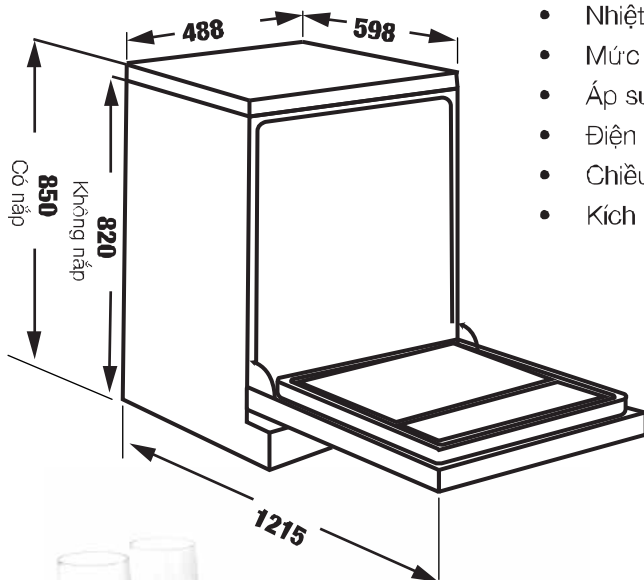

- Máy rửa chén độc lập/Semi and free standing Diswasher
- Sức chứa 09 bộ đồ ăn Châu Âu
- Thân inox cao cấp
- 10 Chương trình rửa tích hợp: Rửa trắng 14'/Mini 14', Rửa mạnh 30'/Quick 30', rửa tiết kiệm/Eco, rửa hai dàn ở nhiệt độ 60 độ / Dual pro wash 60, rửa nhanh 50 độ/Super 50', rửa chuyên sâu 70 độ Hygiene 70°C, rửa tự động mức nhẹ 30-50 độ/Smart 30°C – 50°C, rửa tự động mức nặng 50-70 độ/Smart 50°C – 70°C
- Chức năng mở cửa tự động khi kết thúc chu trình rửa
- Chức năng đặc biệt : tăng tốc bộ rửa, rửa nửa tải
- Chức năng sấy tăng cường (Turbo Fan)
- Chức năng UVON diệt khuẩn (UVON natural tech)
- Chức năng ION diệt khuẩn (ION natural tech)
- Điều khiển nút bấm tiện dụng
- Chức năng hẹn giờ
- Độ ồn cực thấp maximum 40dB
- Tiêu chuẩn tiết kiệm năng lượng châu Âu A++ (biến tần tích hợp).
- Chức năng khóa máy khi có sự cố tác động (ngập nước, va đập, yếu điện, thiếu nước)
- Chức năng mở cửa tự động khi kết thúc chu trình rửa/Auto door technology
- Chống rò nước từ máy
- Mức tiêu thụ điện năng: 0,657Kwh/lần rửa
- Nhiệt độ nước nóng lên đến 70°C
- Mức tiêu thụ nước: 6 lít/lần rửa
- Áp suất nước: 0,4 -10 Bar
- Điện năng đầu vào: 220 - 240V / 50 - 60Hz
- Chiều dài cáp điện 1,5m
- Kích thước sản phẩm: 820-850C * 448R * 598S mm