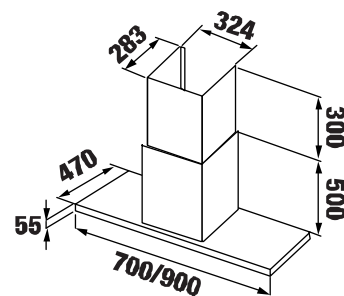

- Máy hút kính toa
- Thân máy inox sáng đẹp
- Kính cường lực 08 mm
- Điều khiển phím bấm 3 tốc độ
- Lưới lọc nhôm + than hoạt tính
- Động cơ turbin 1x230W
- Độ ồn tối đa 48 dB
- Đèn led 2x1.5W
- Công suất hút 1200m³/h
- Đường kính ống thoát 150 mm
- Ống mềm 150x2m theo máy
- Điện áp: 220V - 240V / 50Hz
- Kích thước sản phẩm: 55x470x700/900 mm