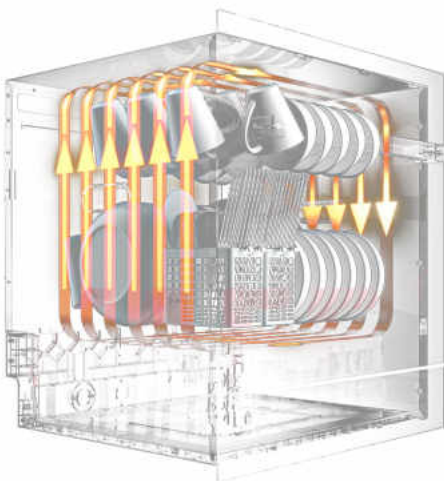

MODEL: **KF - BISMS8 PLUS**

21.800.000 VND

Made in Thailand

- Máy rửa chén âm bán phần
- Mặt kính đen phối inox cao cấp
- Sức chứa 12 bộ đồ ăn Châu Âu
- 8 Chương trình rửa tích hợp: Rửa kỹ (Intensive or Heavy), rửa thông minh - rửa tự động (AI wash), rửa tiết kiệm (ECO Wash), rửa nhanh (ECO Wash), rửa ly (Glass wash), rửa 1H (1H Wash), rửa hoa quả (Fruit and vegetable wash), rửa máy vệ sinh bên trong máy (Self cleaning)
- Chức năng đặc biệt
- Hệ thống PTC sấy khô khí nóng. Sau khi quá trình rửa chén bát hoàn tất, máy sẽ dẫn không khí tự nhiên bên ngoài thông qua bộ gia nhiệt PTC để tạo thành luồng khí nóng thổi vào khoang máy và nhanh chóng lấy đi hơi ẩm còn tồn lại, giúp cho các bộ đồ ăn được sấy khô hoàn toàn
- Chức năng khử khuẩn lên đến 72 độ giúp diệt khuẩn lên đến 99,99% (Sterilization)
- Chức năng sấy khí tươi 96H dẫn lưu không khí định kỳ trong khoang máy 5 phút mỗi giờ giúp cho khoang máy và bát đĩa như luôn được làm mới (Fresh Air 96H)
- Chức năng khử trùng bằng tia cực tím UV (internal UV light)
- Sấy tăng cường (Turbo Fan)
- Khóa trẻ em (Child lock)
- Chức năng tạo Ozon
- Điều khiển cảm ứng hiện đại, màn hình Led sang trọng
- Chức năng hẹn giờ (Delay time)
- Độ ồn cực thấp maximum 49 dB
- Mức tiêu thụ điện năng: 0,805 Kwh/lần rửa
- Tiêu chuẩn tiết kiệm năng lượng châu Âu A+(biến tần tích hợp)
- Chức năng khóa máy khi có sự cố tác động (ngập nước, va đập, yếu điện, thiếu nước,...)
- Chống rò nước từ máy
- Kích thước sản phẩm: 595R * 632C * 525S mm