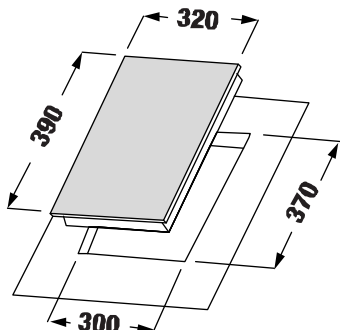

BẾP ĐƠN

MODEL: KF - 330I

3.080.000 VND

- Bếp từ đơn
- Mặt kính Crystal siêu bền, chịu lực chịu sốc nhiệt
- 9 dây công suất
- Điều khiển cảm ứng ấn
- Chức năng hẹn giờ 99 phút
- Chức năng khóa trẻ em thông minh
- Chọn chức năng (Function)
- Công suất bếp: 2200W
- Nguồn điện: 220V - 240V AC/50 - 60Hz
- Kích thước mặt kính: 390 * 320 mm
- Kích thước khoét đá: 370 * 300 mm

KAFF®

MODEL: KF - 330C

2.700.000 VND