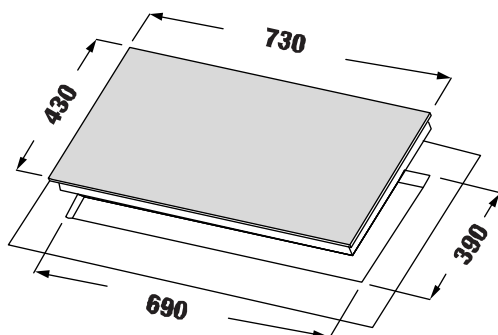

- Bếp 02 từ
- Mặt kính Schott Ceran Made in Germany siêu bền, chịu lực chịu sốc nhiệt
- Đầu đốt EGO Made in Germany
- Bo mạch EGO Made in Germany
- Công nghệ biến tần Inverter tiết kiệm 40% điện năng
- Công nghệ Half- Bridge gia nhiệt liên tục
- Chức năng tự nhận diện vùng nấu
- Tự động chia sẻ công suất (Power management)
- Điều khiển cảm ứng dạng trượt Slider: 9 dây công suất + Booster
- Chức năng Booster cực nhanh
- Chức năng hẹn giờ khóa trẻ em thông minh
- Chức năng hâm, chức năng nấu cơm
- Chức năng tạm dừng
- Chức năng hâm nóng (Warming) nhiều mức: 65°C, 75°C, 85°C
- Chức năng cảm ứng quá nhiệt
- Công suất bếp: 2300W x 2300W (Booster 3700W x 3700W)
- Nguồn điện: 220V - 240V AC/50 - 60Hz
- Kích thước mặt kính: 730 * 430 mm
- Kích thước khoét đá: 690 * 390 mm