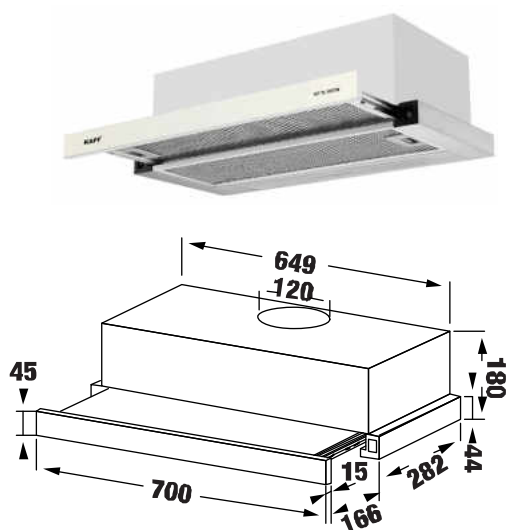

MODEL: KF - TL1006W / TL1007W

4.780.000 / 4.980.000 VND

- Máy hút mùi âm tủ
- Chất liệu sơn tĩnh điện trắng phối kính sang trọng
- Kết cấu âm tủ tiện lợi
- Điều khiển cơ
- Động cơ đôi 2x80W
- Đèn Halogen 2x40W
- Nguồn điện 220V - 240V / 50 Hz
- Công suất hút tối đa 750 m³/h
- Độ ồn maximum 48 dB
- Điều khiển phím bấm cơ 2 tốc độ
- Lưới lọc mỡ Aluminum 3 lớp
- Ống thoát hơi D120 mm và ống mềm kèm theo
- Chế độ hút và khử mùi bằng than hoạt tính
- Kích thước 45 * 280 * 170 * 700 mm

MODEL: KF - TL1006B / TL1007B

5.090.000 / 5.390.000 VND

KF - TL1008B / TL1009B

5.690.000 / 5.990.000 VND