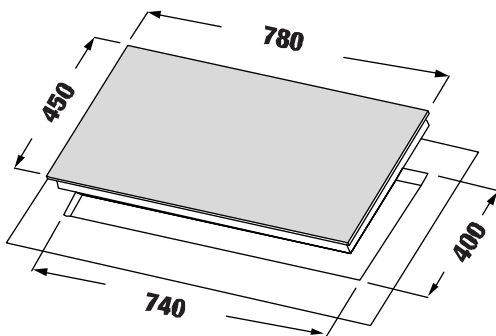

- Bếp 02 từ 01 điện
- Mặt kính Schott Ceran Made in Germany siêu bền, chịu lực chịu sốc nhiệt
- Bo mạch EGO Made in Germany
- Đầu đốt EGO Made in Germany
- Bàn phím điều khiển dạng trượt Slider: 9 dãy công suất + Booster
- Công nghệ biến tần Inverter tiết kiệm 40% điện năng
- Công nghệ Half- Bridge gia nhiệt liên tục
- Chức năng Booster cực nhanh
- Chức năng hẹn giờ khóa trẻ em thông minh
- Chức năng cảm ứng chống tràn
- Chức năng hâm
- Chức năng 02 vòng nhiệt tiện dụng
- Chức năng tạm dừng khi cần thiết
- Chức năng tự động tắt bếp khi không có nồi
- Công suất bếp: 2300W x 1500W x 2000W
  (Booster 3700W x 2800W)
- Nguồn điện: 220V - 240V AC/50 - 60Hz
- Kích thước mặt kính: 780 * 450 mm
- Kích thước khoét đá: 740 * 400 mm