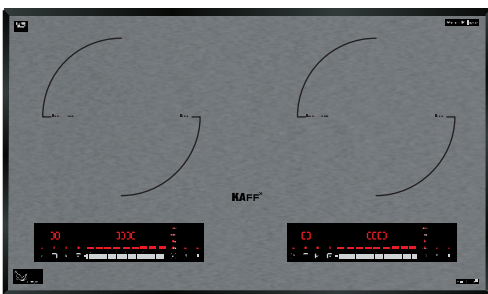

- Bếp 02 từ
- Đầu đốt EGO High light Made in Germany
- Mặt kính Crystal siêu bền, chịu lực chịu sốc nhiệt
- Bo mạch IGBT SIEMENS Made in Germany
- Công nghệ biến tần Inverter tiết kiệm 40% điện năng
- Công nghệ Half- Bridge gia nhiệt liên tục
- Điều khiển cảm ứng dạng ấn: 9 dây công suất + Booster
- Chức năng Booster siêu nhanh với bếp từ
- Chế độ 02 vòng nhiệt tiện dụng
- Điều khiển cảm ứng dạng ấn
- Chức năng hẹn giờ 99 phút và khóa trẻ em thông minh
- Chức năng hâm
- Chức năng tạm dừng
- Chức năng chống tràn
- Công suất bếp 2200W x 2200W (Booster 3200W)
- Nguồn điện: 220V - 240V AC/50 - 60Hz
- Kích thước mặt kính: 730 * 430 mm
- Kích thước khoét đá: 690 * 390 mm