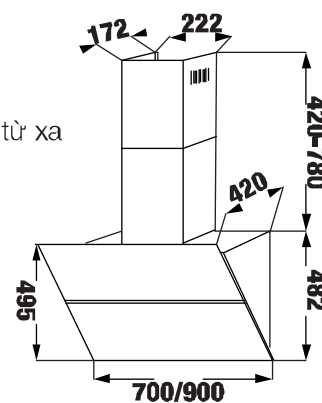

- Máy hút mùi kính phẳng dạng TV
- Thân máy sơn tĩnh điện màu trắng
- Kính cường lực dày 6 mm
- Chức năng đóng mở Auto kính trước
- Điều khiển cảm ứng 3 tốc độ + điều khiển từ xa
- Chức năng cảm ứng khói, nhiệt hiện đại
- Lưới lọc nhôm + than hoạt tính
- Đèn led 2x2W
- Motor 1x170W
- Công suất hút tối đa 1000m³/h
- Độ ồn maximum 48 dB
- Ống thoát D150 + 2m ống mềm kèm theo
- Nguồn điện: 220V - 240V AC/50 - 60Hz
- Ốp ống khói 172x222x(420x780) mm
- Kích thước: 495x420x482x700/900 mm