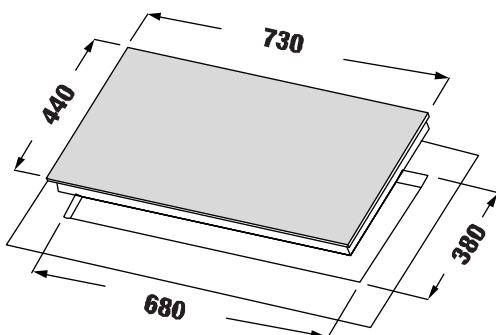

- Bếp 01 từ 01 điện
- Mặt kính Schott Ceran Made in Germany siêu bền, chịu lực chịu sốc nhiệt
- Đầu đốt và bo mạch EGO Made in Germany
- Công nghệ biến tần Inverter tiết kiệm 40% điện năng
- Công nghệ Half- Bridge gia nhiệt liên tục
- Tự động chia sẻ công suất (Power management)
- Bàn phím điều khiển Slider
- Chức năng Booster cực nhanh với bếp từ
- Chức năng hẹn giờ 99 phút
- Chức năng khóa trẻ em thông minh (Child lock)
- Chức năng 02 vòng nhiệt tiện dụng với các loại nồi lớn nhỏ
- Chức năng hâm (Warming), chức năng nấu cơm (Rice cooking)
- Chức năng tạm dừng (Pause)
- Chức năng cảm ứng chống tràn
- Chức năng cảm ứng quá nhiệt
- Công suất bếp: 2300W x 2200W (Booster 3700W)
- Nguồn điện: 220V - 240V AC/50 - 60Hz
- Kích thước mặt kính: 730 * 440 mm
- Kích thước khoét đá: 680 * 380 mm