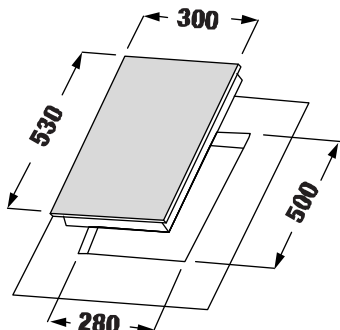

KAFF®

BẾP DOMINO - ĐƠN

MODEL: KF - H33DIS

9.680.000 VND

Made in Malaysia