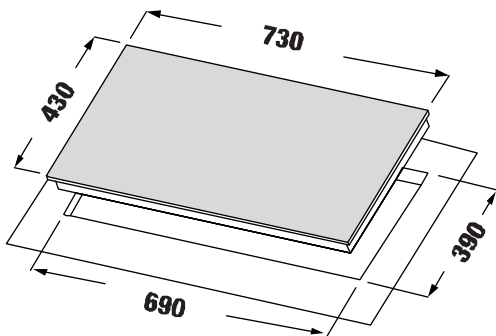

MODEL: KF - SD300II

13.800.000 VND

Made in Malaysia

- Bếp 02 từ
- Mặt kính Crystal siêu bền, chịu lực chịu sốc nhiệt
- Đầu đốt EGO Made in Germany
- Bo mạch IGBT SIEMENS Made in Germany
- Công nghệ biến tần INVERTER tiết kiệm 40% điện năng
- Công nghệ Half- Bridge gia nhiệt liên tục
- Điều khiển cảm ứng dạng Slider: 09 dãy công suất + Booster
- Chức năng Booster cực nhanh với bếp từ
- Chức năng hẹn giờ 99 phút và khóa trẻ em thông minh
- Chức năng tạm dừng khi cần thiết
- Chức năng hâm
- Chức năng chiên xào
- Chức năng chống tràn
- Công suất bếp: 2200W x 2200W (Booster 3200W x 3200W)
- Nguồn điện: 220V - 240V AC/50 - 60Hz
- Kích thước mặt kính: 730 * 430 mm
- Kích thước khoét đá: 690 * 390 mm

MODEL: KF - SD300IC

13.800.000 VND

Made in Malaysia