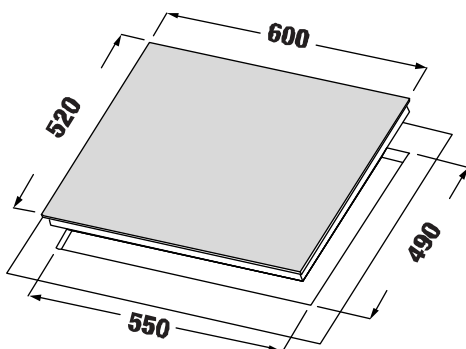

- Bếp đa điểm 04 từ liên kết vùng nấu
- Mặt kính Schott Ceran Made in Germany siêu bền, chịu lực chịu sốc nhiệt
- Bo mạch EGO Made in Germany
- Đầu đốt EGO Made in Germany
- Công nghệ biến tần Inverter tiết kiệm 40% điện năng
- Công nghệ Half- Bridge gia nhiệt liên tục
- Bàn phím điều khiển dạng trượt Slider: 9 dây công suất + Booster
- Chức năng đa điểm tự nhận diện vùng nấu
- Chức năng Booster cực nhanh
- Chức năng hâm, chức năng chiên xào
- Khóa an toàn cho trẻ em (Child lock)
- Chức năng tạm dừng bếp khi cần thiết
- Chức năng hẹn giờ 99 phút
- Tự động chia sẻ công suất (Power management)
- Chức năng tự động tắt bếp khi không có nồi
- Công suất vùng nấu 1: 2300W / 2: 2300W (Booster 3700 W)
- Công suất vùng nấu 3: 2300W / 4: 2300W (Booster 3700 W)
- Nguồn điện: 200-240V - 50/60Hz
- Kích thước mặt kính: 600 * 520 mm
- Kích thước khoét đá: 550 * 490 mm