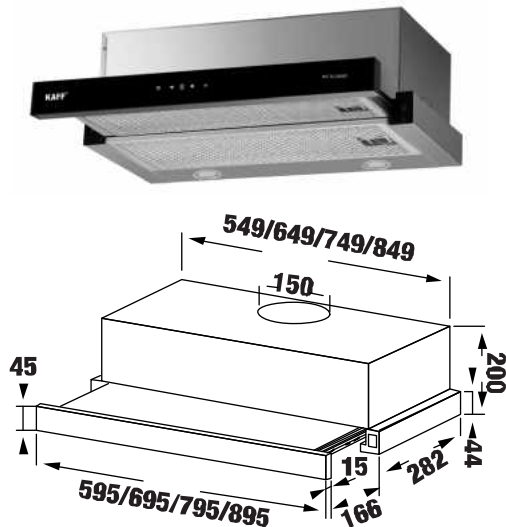

MODEL: KF - TL600ST / TL700ST
KF - TL800ST / TL900ST

5.380.000 / 5.680.000 VND

6.180.000 / 6.580.000 VND

- Máy hút mùi âm tủ
- Chất liệu inox phối kính sang trọng
- Kết cấu âm tủ tiện lợi
- Động cơ 1x130W
- Đèn Led 2x1,5W
- Công suất hút tối đa 1000 m³/h
- Độ ồn maximum 48dB
- Điều khiển phím cảm ứng 3 tốc độ
- Lưới lọc Aluminum 3 lớp
- Ống thoát hơi D150 mm và ống mềm kèm theo
- Chế độ hút và khử mùi bằng than hoạt tính
- Nguồn điện 220V - 240 V / 50 Hz
- Kích thước 45 * 280 * 200 * 600/700/800/900 mm

MODEL: KF - TL600 / TL700
KF - TL800 / TL900

5.380.000 / 5.680.000 VND

6.180.000 / 6.580.000 VND