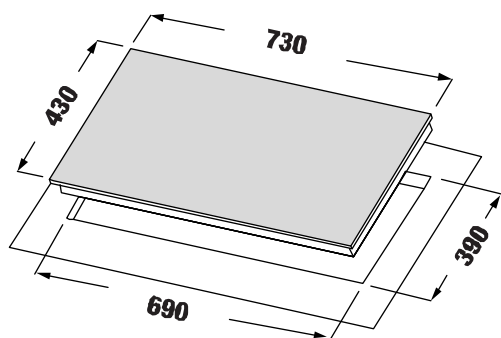

MODEL: KF - FL68II NEW PLUS

17.800.000 VND

Made in Malaysia

- Bếp 02 từ
- Mặt kính Schott Ceran Made in Germany siêu bền, chịu lực chịu sốc nhiệt
- Đầu đốt EGO Made in Germany
- Bo mạch IGBT SIEMENS Made in Germany
- Công nghệ biến tần Inverter tiết kiệm 40% điện năng
- Công nghệ Half- Bridge gia nhiệt liên tục
- Điều khiển dạng cảm ứng dạng Slider: 9 dây công suất + Booster
- Chức năng Booster cực nhanh
- Chức năng hẹn giờ khóa trẻ em thông minh
- Chức năng hâm, chức năng rã đông, chức năng chiên xào
- Chức năng nấu cơm
- Chức năng tạm dừng
- Chức năng cảm ứng chống tràn
- Công suất bếp: 2200W x 2200W (Booster 3200W x 3200W)
- Nguồn điện: 220V - 240V AC/50 - 60Hz
- Kích thước mặt kính: 730 * 430 mm
- Kích thước khoét đá: 690 * 390 mm