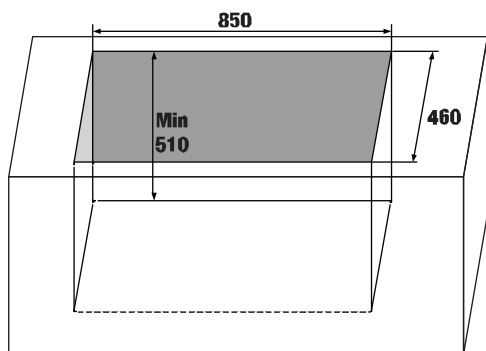

- Máy rửa chén tích hợp bồn rửa
- Chất liệu inox không gỉ
- 4 chương trình rửa: rửa mạnh, rửa kỹ, rửa tiết kiệm, rửa thịt rau củ
- Điều khiển cảm ứng hiện đại
- Màn hình hiển thị Led LCD
- Chức năng tự vệ sinh khoang rửa
- Có thể rửa rau củ quả, rửa thịt
- Khử Khuẩn bằng sóng siêu âm/Ultrasonic ware function
- Chức năng tạo Ozon/Ozon option
- Chức năng khóa trẻ em thông minh
- Chức năng chống rò rỉ nước
- Điện áp 220-240V/60Hz
- Độ ồn tối đa 58Db
- Công suất 1760W
- Động cơ BLD tiết kiệm năng lượng
- Lượng nước tiêu thụ/6 Lit/lần rửa
- Kích thước sản phẩm: 880 * 490 * 540 mm
- Kích thước khoét đá: 850 * 460 * Min510 mm