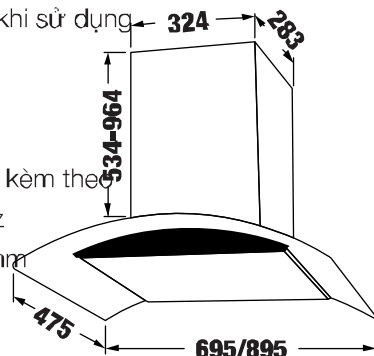

- Máy hút mùi kính cong màu đen sang trọng
- Mặt kính cường lực dày 6 mm
- Điều khiển cảm ứng 9 tốc độ
- Động cơ 1x100W BLDC siêu tiết kiệm điện
- Lưới lọc inox siêu bền dễ dàng vệ sinh khi sử dụng
- Đèn Led 2 x 1,5w
- Công suất hút tối đa 1000 m³/h
- Độ ồn maximum 48 dB
- Ống thoát hơi D150 mm và 2 ống mềm kèm theo
- Nguồn điện: 220V - 240V AC/50 - 60Hz
- Ốp ống khói inox: 2 * 283 * 324 * 500 mm
- Kích thước: 52 * 475 * 695/895 mm