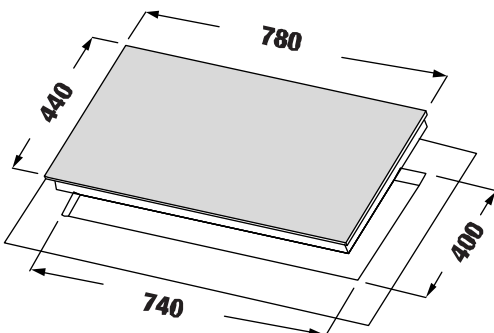

- Bếp 02 từ 01 điện
- Mặt kính Schott Ceran Made in Germany siêu bền, chịu lực chịu sốc nhiệt
- Đầu đốt EGO Made in Germany
- Bo mạch IGBT SIEMENS Made in Germany
- Công nghệ biến tần Inverter tiết kiệm 40% điện năng
- Công nghệ Half- Bridge gia nhiệt liên tục
- Điều khiển dạng cảm ứng dạng Slider: 9 dãy công suất + Booster
- Chức năng Booster cực nhanh
- Chức năng hẹn giờ khóa trẻ em thông minh
- Chức năng hâm
- Chức năng tạm dừng
- Chức năng cảm ứng chống tràn
- Chức năng 02 vòng nhiệt tiện dụng
- Công suất bếp: 2300W x 1500W x 2200W
  (Booster 3700W x 2800W)
- Nguồn điện: 220V - 240V AC/50 - 60Hz
- Kích thước mặt kính: 780 * 450 mm
- Kích thước khoét đá: 740 * 400 mm