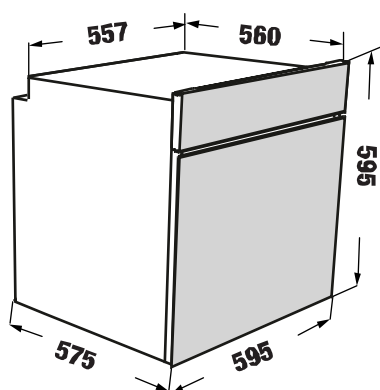

MODEL: KF - T90S

20.800.000 VND

- Lò nướng dung tích 67L
- 12 chức năng nướng
- Cửa kính 3 lớp cách nhiệt
- Điều khiển cảm ứng
- Màn hình LED hiển thị
- Chức năng hẹn giờ
- Đèn lò bên trong
- Nướng đối lưu
- Quạt làm mát
- Chế độ tăng nhiệt nhanh
- Phụ kiện kèm theo: vỉ nướng và khay nướng
- Chức năng nướng xiên quay
- Tiêu chuẩn tiết kiệm điện Châu Âu A++
- Khóa trẻ em
- Tự động tắt khi không sử dụng
- Tổng công suất 3450W
- Nhiệt độ nướng 50°C – 250°C
- Hiệu điện thế 220V - 240V / 50Hz - 16A
- Chiều dài dây cấp nguồn điện 2m có đầu cắm
- Kích thước sản phẩm: 600C * 560R * 560S mm
- Kích thước âm tủ: 590C * 560R * 595S mm