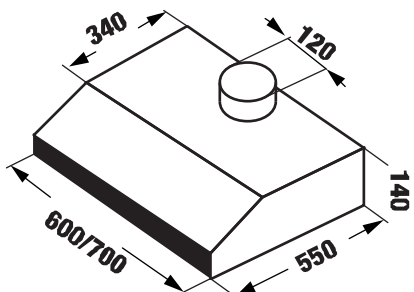

- Máy hút mùi cổ điển
- Thân máy inox sang trọng
- Hệ thống điều khiển cơ 3 tốc độ
- Động cơ Turbin đôi 2x80 W
- Đèn chiếu sáng halogen 2x15 W
- Công suất hút tối đa 700 m³/h
- Độ ồn maximum 48 dB
- Lưới lọc nhôm + lớp than hoạt tính
- Nguồn điện 220V - 240V / 50Hz
- Ống thoát hơi D120 mm
- Kích thước :550 * 140 * 600/700 mm

MODEL: KF - 638B / 738B

3.780.000 / 4.080.000 VND