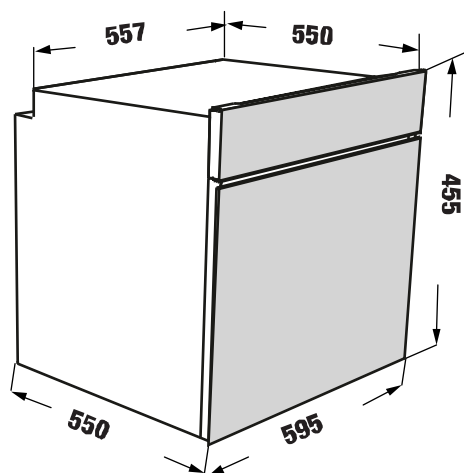

- Lò hấp kết hợp nướng nhẹ
- 13 chương trình tự động: Steam: Hấp, Steam Grill: Nướng hơi nước, Convection and Steam: Nướng đối lưu và hơi nước, Convection: Đối lưu, Convection and Grill: Đối lưu và nướng, Grill: Nướng vỉ, Convection and Single-tube Grill : nướng đối lưu và nướng một mặt, Single-tube Grill: Nướng một mặt, Ferment: Lên men, Keep warm: Giữ ấm, Defrost: Rã đông, Sterilize: Khử trùng, Descaling: Tẩy cặn
- Dung tích: 56 lít
- Điều khiển điện tử
- Điều khiển hiện giờ điện tử
- Kính cửa 3 lớp cách nhiệt tối ưu
- Đèn chiếu sáng halogen trong lò
- Khoảng nhiệt: 30°C - 250°C
- Bề mặt trong lò: phủ men anthracite
- Tự động tắt khi không sử dụng
- Chức năng tự làm sạch bằng phương pháp Ecolyse
- Kiểm soát nhiệt
- Cửa kính toàn phần thông gió và dễ dàng vệ sinh
- 8 chương trình gồm 5 mức công suất nướng và 4 chương trình kết hợp: Đối lưu, hấp kết hợp nướng
- Tiêu chuẩn tiết kiệm năng lượng: A++ Châu âu
- Khóa trẻ em
- Mức công suất thực 2100 W
- Thể tích bình chứa nước 1.1 Lít
- Khay nướng nhỏ
- Khay nướng lớn
- Nướng quạt đối lưu
- Khay an toàn
- Điện năng 220 - 240V 50HZ
- Tổng công suất 2100 W
- Kích thước sản phẩm: 595R * 455C * 550S mm
- Kích thước âm tủ: 560R * 445C * 600S mm