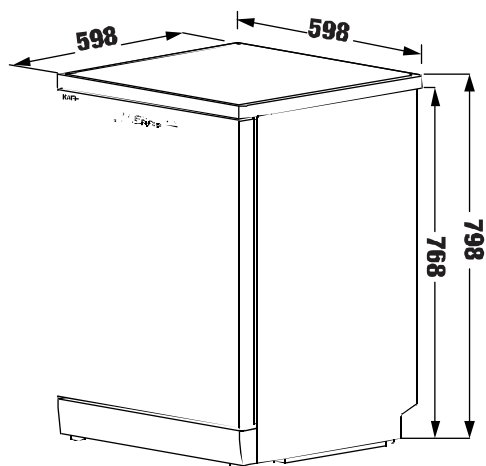

MODEL: **KF - S17805B LUX**

30.800.000 VND

Made in Thailand

- Thân sơn tĩnh điện màu đen kết hợp mặt cửa kính đen
- 3 dàn rửa tiện lợi
- Sức chứa 17 bộ đồ ăn Châu Âu
- 8 Chương trình rửa tích hợp: Rửa Auto (199min), rửa Universal (130min), rửa Rapid (29min), rửa ECO (254min), rửa Crystal (105min), rửa 60Min (60min), rửa Intensive (180min) và rửa Self-Clean (50min)
- Điều khiển cảm ứng hiện đại
- Mặt kính cửa trước full viền cùng với chức năng đóng/mở cửa tự động linh hoạt (Auto Open/Close Door)
- Chức năng sấy khô độc lập
- Hệ thống PTC sấy khô khí nóng. Sau khi quá trình rửa chén bát hoàn tất, máy sẽ dẫn không khí tự nhiên bên ngoài thông qua bộ gia nhiệt PTC để tạo thành luồng khí nóng thổi vào khoang máy và nhanh chóng lấy đi hơi ẩm còn tồn lại, giúp cho các bát đĩa vật dụng được sấy khô hoàn toàn
- Chức năng khử khuẩn lên đến 72 độ giúp diệt khuẩn lên đến 99,99% (Sterilization)
- Chức năng sấy khí tươi 168h dẫn lưu không khí định kỳ trong khoang máy 5 phút mỗi giờ giúp cho khoang máy và bát đĩa như luôn được làm mới (168h Fresh ; Dry Function)
- Tăng cường vòi rửa kép (Dual zone wash function) chức năng xả bổ sung để tăng số bước, có thể chọn thêm 1, 2 hoặc thêm 3 lần xả để làm sạch bộ đồ ăn bền hiệu quả hơn, Chức năng xả tăng cường chỉ có thể được chọn cho rửa mạnh, rửa thường, rửa mềm thủy tinh và rửa rau củ quả,
- Chức năng khử trùng bằng tia cực tím UV (internal UV light)
- Chức năng đóng cửa mở cửa tự động sau mỗi chu trình rửa
- Khóa trẻ em (Child lock)
- Chức năng tạo Ozon
- Chức năng cài đặt lượng muối và dầu bóng (adjustment of Water Softener Setting)
- Chức năng nâng hạ khay rửa (Adjustable upper basket)
- Chức năng rửa nửa tải (Half load)
- Chức năng hẹn giờ (Delay time)
- Độ ồn cực thấp maximum 48 dB
- Bơm chính và bơm xả BLDC (Dual smart BLDC motor)
- Tiêu chuẩn tiết kiệm năng lượng châu Âu A+++ (biến tần tích hợp)
- Chức năng khóa máy khi có sự cố tác động (ngập nước, va đập, yếu điện, thiếu nước,...)
- Chống rò nước từ máy
- Kích thước sản phẩm: 598R*598S*768(Không có nắp)/798(Có nắp trên)C mm