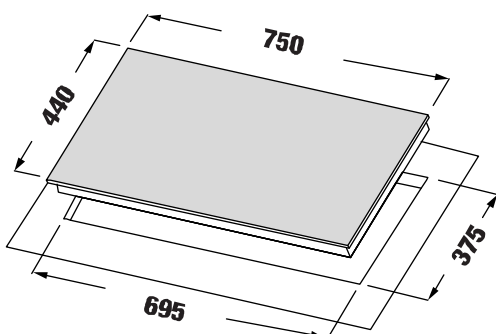

- Bếp Gas âm 02 lò
- Kính dày 8mm (đen)
- Hệ thống mâm chia lửa 2Horisun
- Hệ thống cảm ứng ngắt gas tự động FFD an toàn
- Khay chống tràn inox 304
- Kiềng gang siêu bền
- Đánh lửa bằng Pin IC 1,5V
- Nút bấm hợp kim siêu bền, đẹp
- Lượng gas tiêu thụ 0,3 Kg/h/lò
- Chế độ hầm tiết kiệm gas
- Hệ thống cảm ứng ngắt gas tự động FFD an toàn
- Kích thước mặt kính: 750 * 440 mm
- Kích thước cắt đá: 695 * 375 mm