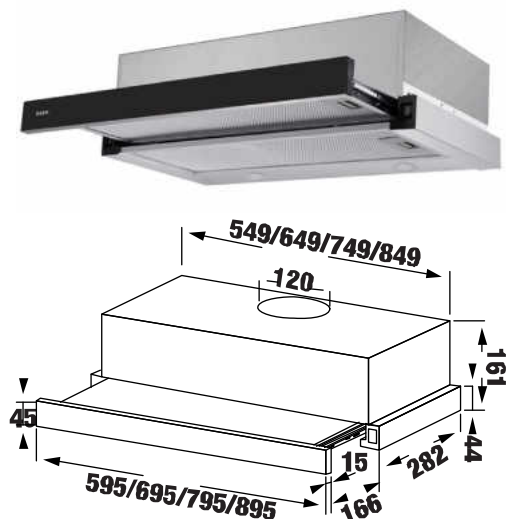

- Máy hút mùi âm tủ
- Chất liệu inox phối kính sang trọng
- Kết cấu âm tủ tiện lợi
- Điều khiển cơ
- Động cơ đôi 2x80W
- Đèn LED 2x1.5W
- Nguồn điện 220V - 240V / 50 Hz
- Công suất hút tối đa 750 m³/h
- Độ ồn maximum 48 dB
- Điều khiển phím bấm cơ 2 tốc độ
- Lưới lọc mỡ Aluminum 3 lớp
- Ống thoát hơi D120 mm và ống mềm kèm theo
- Chế độ hút và khử mùi bằng than hoạt tính
- Kích thước 45 * 280 * 170 * 700 mm