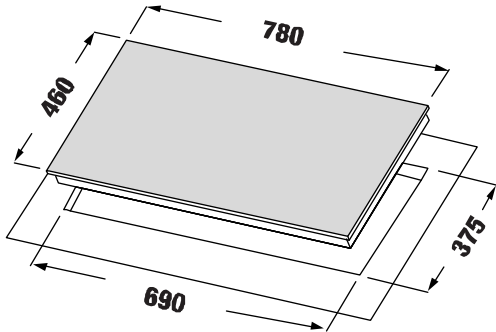

MODEL: KF - 228

8.880.000 VND

- Bếp Gas âm 02 lò
- Kính dày 8mm (đen)
- Hệ thống mâm chia lửa 2 Horisun (HS002A + HS002A)
- Hệ thống cảm ứng ngắt gas tự động FFD an toàn
- Khay chống tràn inox 304
- Kiềng gang siêu bền
- Đánh lửa bằng Pin IC 1.5V
- Nút bấm hợp kim siêu bền, đẹp
- Chế độ hầm tiết kiệm gas
- Lượng gas tiêu thụ 0,3 Kg/h/lò
- Kích thước mặt kính: 780 x 460 mm
- Kích thước cắt đá: 690 x 375 mm

MODEL: KF - 208I

5.880.000 VND