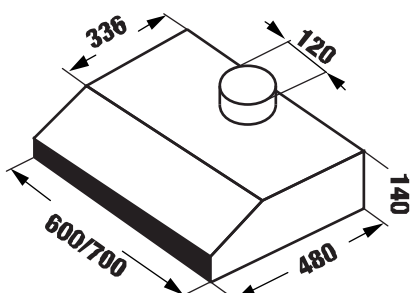

- Máy hút mùi cổ điển
- Thân máy sơn tĩnh điện màu đen cao cấp
- Hệ thống điều khiển cơ 3 tốc độ
- Động cơ Turbin đôi 2x80 W
- Đèn Led 2x15 W
- Công suất hút tối đa lên đến 700 m³/h
- Bộ lưới lọc inox + than hoạt tính
- Độ ồn maximum 48 dB
- Nguồn điện: 220V - 240V AC/50 - 60Hz
- Ống thoát hơi D120 mm + ống mềm kèm theo
- Kích thước 140 * 480 * 336 * 600/700/800 mm