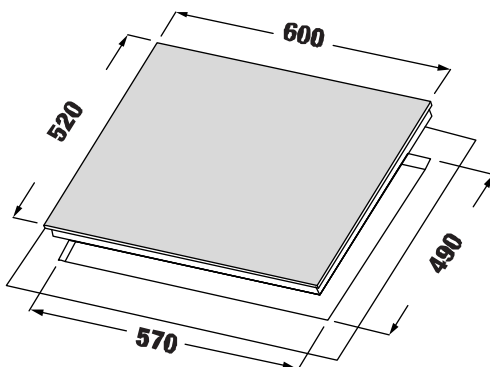

- Bếp 03 từ
- Mặt kính Shott Ceran Made in Germany, siêu bền, chịu lực chịu sốc nhiệt
- Bo mạch EGO Made in Germany
- Đầu đốt EGO Made in Germany
- Công nghệ biến tần Inverter tiết kiệm 40% điện năng
- Công nghệ Half- Bridge gia nhiệt liên tục
- Điều khiển Slider dạng ấn
- Chức năng Booster nấu nhanh
- Chức năng cảm biến chống tràn an toàn khi sử dụng
- Chức năng khóa bàn phím
- Chức năng hâm nóng (Warming) nhiều mức: 65°C, 75°C, 85°C
- Chức năng rã đông
- Chức năng tự động tắt bếp khi không có nồi
- Chắc năng cảnh báo khi quá nhiệt
- Hẹn giờ 99 phút
- Tự động chia sẻ công suất (Power management)
- Công suất bếp: 2300W x 2300W x 2800W
  (Booster 3700W x 3700W x 4200W)
- Nguồn điện: 220V - 240V AC / 50-60Hz
- Kích thước mặt kính: 600 * 520 mm
- Kích thước khoét đá: 570 * 490mm