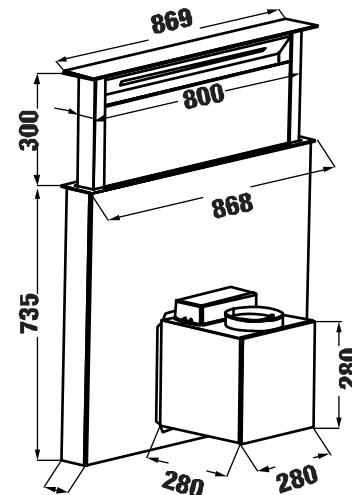

- Máy hút mùi âm đá cao cấp
- Máy hút mùi điều khiển tự động lên xuống
- Bảng điều khiển dạng cảm ứng
- 04 dãy tốc độ
- Công suất hút 1000m³/h
- Tự động cảm ứng hút khói, nhiệt hiện đại
- Thân inox sang trọng
- Mặt trên kính cường lực
- Sử dụng đèn led bar 1*4W
- Độ cao khi mở máy 330 mm
- Lưới lọc nhôm + than hoạt tính
- Chế độ hút khử bằng than hoạt tính
- Nguồn điện: 220V - 240V AC/50 - 60Hz
- Kích thước sản phẩm: 87,8 * 868 * 735 mm
- Kích thước khoét đá: 88,0 * 855 mm