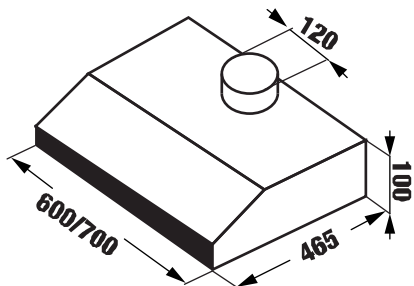

MODEL: KF - SL60KW / SL70KW

4.080.000 / 4.280.000 VND

- Thân máy sơn tĩnh điện màu trắng
- Hệ thống điều khiển cơ 3 tốc độ
- Động cơ Turbin đôi 2x80 W
- Bóng đèn LED BAR 15 W
- Công suất hút tối đa lên đến 700 m³/h
- Lưới lọc nhôm + than hoạt tính
- Độ ồn tối đa 48 dB
- Nguồn điện: 220V - 240V AC/50 - 60Hz
- Ống thoát đường kính 120 mm
- Kích thước (mm): 100 * 465 600/700 mm

MODEL: KF - SL60KB / SL70KB

4.080.000 / 4.280.000 VND