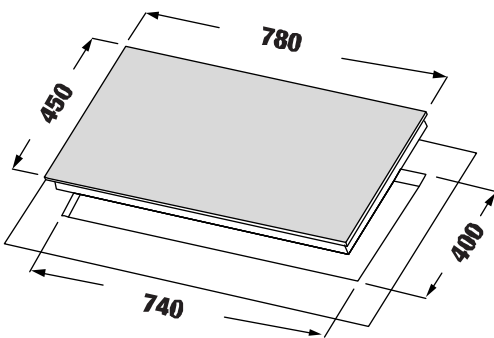

- Bếp 03 từ
- Mặt kính Schott Ceran Made in Germany siêu bền, chịu lực chịu sốc nhiệt
- Đầu đốt EGO Made in Germany
- Bo mạch IGBT SIEMENS Made in Germany
- Công nghệ biến tần Inverter tiết kiệm 40% điện năng
- Công nghệ Half- Bridge gia nhiệt liên tục
- Điều khiển dạng cảm ứng dạng Slider: 9 dãy công suất + Booster
- Chức năng Booster cực nhanh
- Chức năng hẹn giờ khóa trẻ em thông minh
- Chức năng hâm
- Chức năng tạm dừng
- Chức năng cảm ứng chống tràn
- Công suất bếp: 2300W x 1500W x 2300W
  (Booster 3700W x 2800W x 3700W)
- Nguồn điện: 220V - 240V AC/50 - 60Hz
- Kích thước mặt kính: 780 * 450 mm
- Kích thước khoét đá: 740 * 400 mm