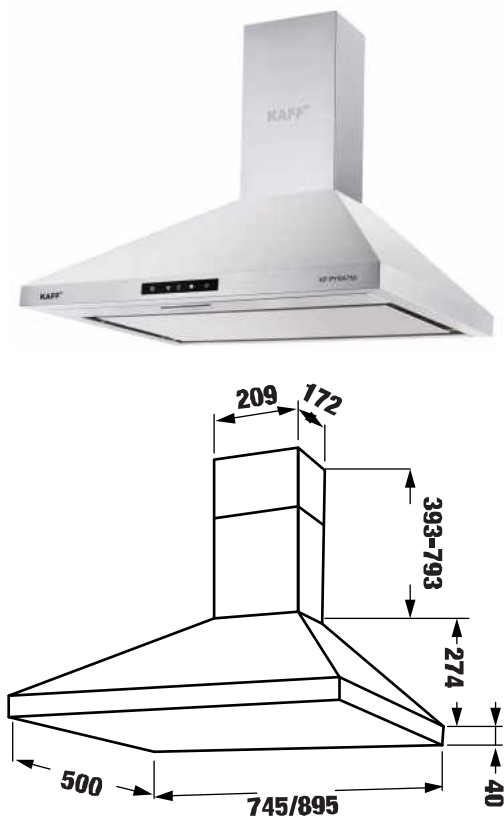

MODEL: KF - PYRA750

13.800.000 VND