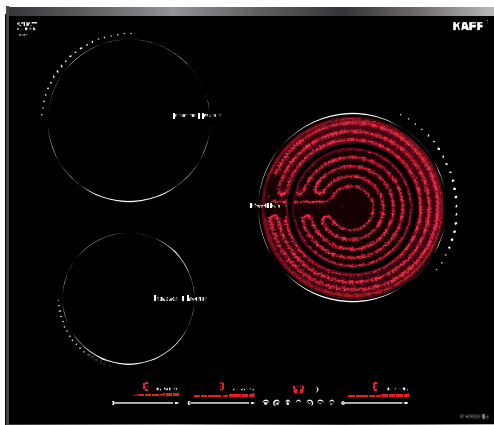

MODEL: SQ38IH

29.800.000 VND

 **Made in Germany**

- Bếp 03 từ
- Mặt kính Shott Ceran Made in Germany, siêu bền, chịu lực chịu sốc nhiệt
- Bo mạch EGO Made in Germany
- Đầu đốt EGO Made in Germany
- Công nghệ biến tần Inverter tiết kiệm 40% điện năng
- Công nghệ Half- Bridge gia nhiệt liên tục
- Điều khiển Slider dạng ấn
- Chức năng Booster nấu nhanh
- Chức năng cảm biến chống tràn an toàn khi sử dụng
- Chức năng khóa bàn phím
- Chức năng hâm nóng (Warming) nhiều mức: 65°C, 75°C, 85°C
- Chức năng rã đông
- Chức năng tự động tắt bếp khi không có nồi
- Chắc năng cảnh báo khi quá nhiệt
- Hẹn giờ 99 phút
- Tự động chia sẻ công suất (Power management)
- Công suất bếp: 2300W x 2300W x 2800W
(Booster 3700W x 3700W x 4200W)
- Nguồn điện: 220V - 240V AC / 50-60Hz
- Kích thước mặt kính: 600 * 520 mm
- Kích thước khoét đá: 570 * 490mm

MODEL: KF - S48QH PLUS

26.800.000 VND

 **Made in Germany**

- Bếp 02 từ 01 điện
- Mặt kính Shott Ceran Made in Germany, siêu bền, chịu lực chịu sốc nhiệt
- Bo mạch EGO Made in Germany
- Đầu đốt EGO Made in Germany
- Công nghệ biến tần Inverter tiết kiệm 40% điện năng
- Công nghệ Half- Bridge gia nhiệt liên tục
- Điều khiển Slider
- Chức năng Booster nấu nhanh
- Chức năng cảm biến chống tràn an toàn khi sử dụng
- Chức năng khóa bàn phím
- Chức năng hâm nóng (Warming) nhiều mức: 65°C, 75°C, 85°C
- Chức năng rửa đồng, Chức năng nấu cơm, chức năng chiên xào
- Chức năng tự động tắt bếp khi không có nồi
- Chức năng cảnh báo khi quá nhiệt
- Hẹn giờ 99 phút
- Tự động chia sẻ công suất (Power management)
- Công suất bếp: 1800W x 2300W x 2500W
(Booster 3200W x 3700W)
- Nguồn điện: 220V - 240V AC / 50-60Hz
- Kích thước mặt kính: 600 * 520 mm
- Kích thước khoét đá: 570 * 490mm