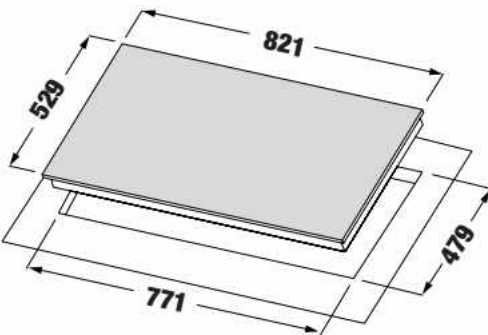

BẾP TỬ ĐA ĐIỂM - MADE IN GERMANY

MODEL: KF - SMART734VARIO

86.800.000 VND

Made in Germany

- Bếp từ đa điểm
- Mức công suất: Công nghệ điều khiển "Directselect" mức công suất: [0 - 1 - 1.5 - 2 - 2.5 - 3 - 3.5 - 4 - 4.5 - 5 - 5.5 - 6 - 6.5 - 7 - 7.5 - 8 - 8.5 - 9]
- Kiểu dáng bếp: Hình chữ nhật
- Mặt kính Schott Ceran Made in Germany siêu bền chịu lực chịu sốc nhiệt, vát cạnh trước, viền inox 2 cạnh
- Kiểu bếp: Để âm
- Bo mạch EGO Made in Germany
- Đầu đốt EGO Made in Germany
- Công suất tổng: 11KW
- Công nghệ biến tần Inverter tiết kiệm 40% điện năng
- Công nghệ Half- Bridge gia nhiệt liên tục
- Diện tích vùng nấu:
  - Area 1: 2x2100W, 3.3KW (có thể tăng lên 3.7KW);
  - Area 2: 2x2100W, 3.3KW (có thể tăng lên 3.7KW);
  - Area 3: 2x2100W, 3.3KW (có thể tăng lên 3.7KW);
  - Area 4: 2x2100W, 3.3KW (có thể tăng lên 3.7KW);
  - Area 5: 2x2100W, 3.3KW (có thể tăng lên 3.7KW);
  - Area 6: 2x2100W, 3.3KW (có thể tăng lên 3.7KW)
- Chức năng nấu nhanh Booster
- Chức năng chuyển mức công suất
- Các vùng nấu sẽ tự chuyển đổi mức công suất từ mức 7 trở lên
- Chức năng khóa trẻ em
- Chức năng hẹn giờ đếm ngược lên đến 99 phút
- Bảng điều khiển cảm ứng trượt Slider thông minh
- Chức năng tạm dừng - Pause Function
- Chức năng nấu mặc định - Chef Cook Function
  - Mức công suất trái: 3
  - Mức công suất giữa: 6
  - Mức công suất phải: 9
- Tự động nhận diện vùng nấu
- Tự tắt khi không sử dụng và khi quá nhiệt
- Hiện thị nhiệt dư H/h
- Chế độ chống tràn
- Chức năng cảm biến chiên
- Chức năng giữ ấm - Melting: 44°C; Warming: 70°C; Simmering: 94°C
- Chức năng gia nhiệt nhanh
- Chức năng tự động tắt bếp khi không có nồi
- Nguồn điện: 200-240V - 50/60Hz - 3x16A/Nomal Wattage at 230V AC and Booster Wattage at 230V AC
- Kích thước mặt kính: 934 * 529 mm
- Kích thước khoét đá: 884 * 479 mm