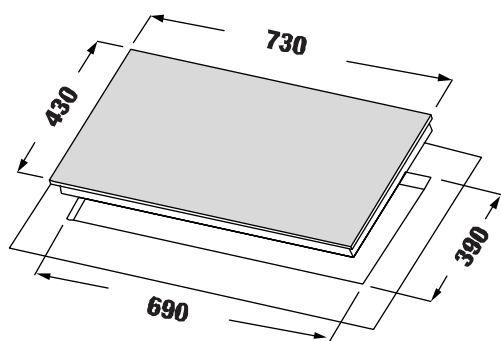

MODEL: KF - FL101CC

10.800.000 VND

Made in Malaysia

- Bếp 02 điện
- Mặt kính Crystal siêu bền, chịu lực chịu sốc nhiệt
- Đầu đốt EGO Made in Germany
- Bo mạch IGBT SIEMENS Made in Germany
- Công nghệ biến tần Inverter tiết kiệm 40% điện năng
- Công nghệ Half- Bridge gia nhiệt liên tục
- Điều khiển cảm ứng dạng Slider: 9 dây cống suất
- Chức năng hẹn giờ 99 phút và khóa trẻ em thông minh
- Chức năng tạm dừng khi cần thiết
- Chức năng hâm
- Chức năng chiên xào
- Chức năng 02 vòng nhiệt tiện dụng
- Chức năng chống tràn
- Cảm ứng quá nhiệt
- Công suất bếp: 2200W x 2200W (Booster 3200W x 3200W)
- Nguồn điện: 220V - 240V AC/50 - 60Hz
- Kích thước mặt kính: 730 * 430 mm
- Kích thước khoét đá: 690 * 390 mm

MODEL: KF - FL105IC

11.800.000 VND

Made in Malaysia