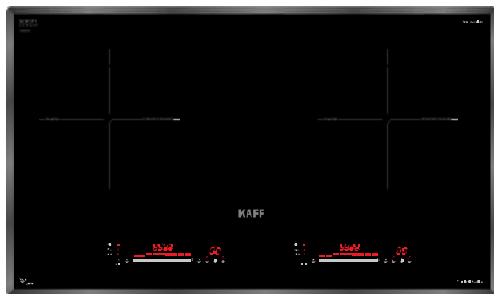

MODEL: **KF-IG3001IH**

17.800.000 VND

 Made in Malaysia

- Bếp 02 từ 01 điện
- Mặt kính Crystal siêu bền, chịu lực chịu sốc nhiệt
- Đầu đốt EGO Made in Germany
- Bo mạch IGBT SIEMENS Made in Germany
- Công nghệ biến tần Inverter tiết kiệm 40% điện năng
- Công nghệ Half- Bridge gia nhiệt liên tục
- Tự động chia sẻ công suất (Power management)
- Điều khiển dạng cảm ứng dạng Slider: 9 dãy công suất + Booster
- Chức năng Booster cực nhanh
- Chức năng hẹn giờ khóa trẻ em thông minh
- Chức năng hâm, chức năng rã đông, chức năng nấu cơm, chức năng chiên xào
- Chức năng tạm dừng
- Chức năng cảm ứng chống tràn
- Chức năng 02 vòng nhiệt tiện dụng
- Công suất bếp: 2200W x 1500W x 2200W
(Booster 3800W x 2800W x 3800W)
- Nguồn điện: 220V - 240V AC/50 - 60Hz
- Kích thước mặt kính: 780 * 450 mm
- Kích thước khoét đá: 750 * 380 mm

MODEL: KF - FL68II NEW PLUS

17.800.000 VND

 **Made in Malaysia**

- Bếp 02 từ
- Mặt kính Schott Ceran Made in Germany siêu bền, chịu lực chịu sốc nhiệt
- Đầu đốt EGO Made in Germany
- Bo mạch IGBT SIEMENS Made in Germany
- Công nghệ biến tần Inverter tiết kiệm 40% điện năng
- Công nghệ Half- Bridge gia nhiệt liên tục
- Điều khiển dạng cảm ứng dạng Slider: 9 dây công suất + Booster
- Chức năng Booster cực nhanh
- Chức năng hẹn giờ khóa trẻ em thông minh
- Chức năng hâm, chức năng rã đông, chức năng chiên xào
- Chức năng nấu cơm
- Chức năng tạm dừng
- Chức năng cảm ứng chống tràn
- Công suất bếp: 2200W x 2200W (Booster 3200W x 3200W)
- Nguồn điện: 220V - 240V AC/50 - 60Hz
- Kích thước mặt kính: 730 * 430 mm
- Kích thước khoét đá: 690 * 390 mm