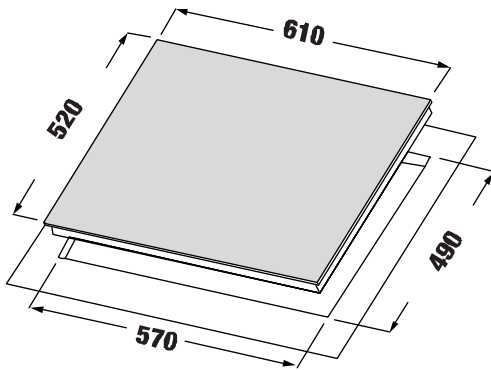

MODEL: KF - SQ520HID

30.800.000 VND

Made in Germany

- Bếp 03 từ
- Mặt kính Shott Ceran Made in Germany, siêu bền, chịu lực chịu sốc nhiệt
- Bo mạch EGO Made in Germany
- Đầu đốt EGO Made in Germany
- Công nghệ biến tần Inverter tiết kiệm 40% điện năng
- Công nghệ Half- Bridge gia nhiệt liên tục
- Điều khiển Slider dạng ấn
- Chức năng Booster nấu nhanh
- Chức năng cảm biến chống tràn an toàn khi sử dụng
- Chức năng khóa bàn phím
- Chức năng hâm, chức năng rã đông
- Chức năng tự động tắt bếp khi không có nồi
- Chức năng cảnh báo khi quá nhiệt
- Tự động chia sẻ công suất (Power management)
- Hẹn giờ 99 phút
- Công suất bếp: 2300W x 2300W x 2800W
  (Booster 3700W x 3700W x 4200W)
- Nguồn điện: 220V - 240V AC / 50-60Hz
- Kích thước mặt kính: 610 * 520 mm
- Kích thước khoét đá: 570 * 490mm

MODEL: KF - HI5468SI

30.800.000 VND

Made in Germany