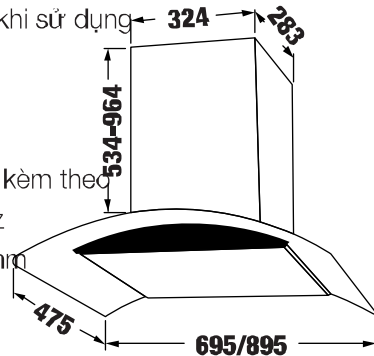

- Máy hút mùi kính cong màu đen sang trọng
- Mặt kính cường lực dày 6 mm
- Điều khiển điện tự động 3 tốc độ
- Động cơ 1x230 W
- Lưới lọc inox siêu bền dễ dàng vệ sinh khi sử dụng
- Đèn Led 2 x 1,5 W
- Công suất hút tối đa 1000m³/h
- Độ ồn maximum 48 dB
- Ống thoát hơi D150 mm+2m ống mềm kèm theo
- Nguồn điện: 220V - 240V AC/50 - 60Hz
- Ốp ống khói inox: 2 * 283 * 324 * 500 mm
- Kích thước: 52 * 475 * 695/895 mm