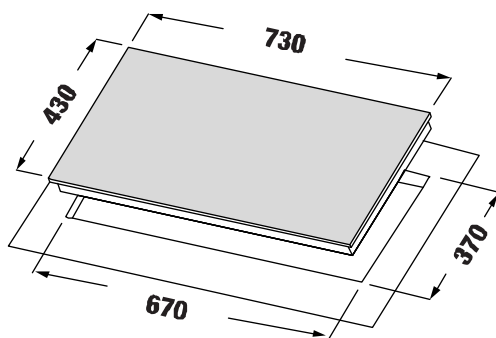

MODEL: **KF - HD28II**

25.800.000 VND

 **Made in Germany**

- Bếp 02 từ
- Mặt kính Schott Ceran Made in Germany siêu bền, chịu lực chịu sốc nhiệt
- Bo mạch EGO Made in Germany
- Đầu đốt EGO Made in Germany
- Công nghệ biến tần Inverter tiết kiệm 40% điện năng
- Công nghệ Half- Bridge gia nhiệt liên tục
- Tự động chia sẻ công suất (Power management) cho các vùng nấu
- Điều khiển dạng cảm ứng Slider dạng ấn: 9 dãy công suất + Booster
- Chức năng Booster cực nhanh
- Chức năng hẹn giờ khóa trẻ em thông minh
- Chức năng nhận diện vùng nấu tiện dụng
- Chức năng hâm
- Chức năng tạm dừng
- Chức năng cảm ứng chống tràn
- Chức năng cảm ứng quá nhiệt
- Công suất bếp: 2300W x 2300 (Booster 3700W x 3700W)
- Nguồn điện: 220V - 240V AC/50 - 60Hz
- Kích thước mặt kính: 730* 430 mm
- Kích thước khoét đá: 670 * 370 m