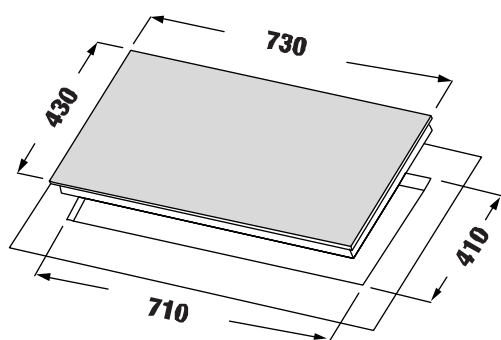

MODEL: KF - FL108 PLUS

25.800.000 VND

Made in Germany

- Bếp 01 từ 01 điện
- Mặt kính Schott Ceran Made in Germany siêu bền, chịu lực chịu sốc nhiệt
- Đầu đốt EGO Made in Germany
- Bo mạch IGBT SIEMENS Made in Germany
- Công nghệ biến tần Inverter tiết kiệm 40% điện năng
- Công nghệ Half- Bridge gia nhiệt liên tục
- Tự động chia sẻ công suất (Power management)
- Bàn phím điều khiển Slider
- Chức năng Booster cực nhanh với bếp từ
- Chức năng hẹn giờ 99 phút
- Chức năng khóa trẻ em thông minh (Child lock)
- Chức năng 02 vòng nhiệt tiện dụng với các loại nồi
- Chức năng hâm (Warming)
- Chức năng Auto Cooking
- Chức năng tạm dừng (Pause)
- Chức năng cảm ứng chống tràn
- Chức năng cảm ứng quá nhiệt
- Công suất bếp: 2300W x 2200W (Booster 3700W)
- Nguồn điện: 220V - 240V AC/50 - 60Hz
- Kích thước mặt kính: 730 * 430 mm
- Kích thước khoét đá: 710 * 410 mm