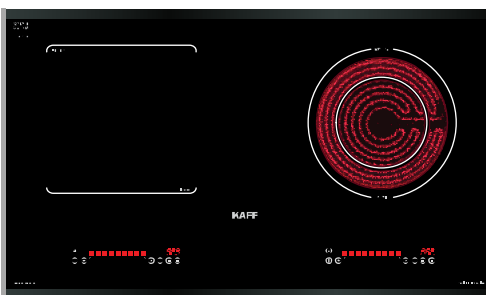

MODEL: KF - EG901IH

22.800.000 VND

 **Made in Germany**

- Bếp 01 từ 01 điện
- Mặt kính Schott Ceran Made in Germany siêu bền, chịu lực chịu sốc nhiệt
- Đầu đốt và bo mạch EGO Made in Germany
- Công nghệ biến tần Inverter tiết kiệm 40% điện năng
- Công nghệ Half- Bridge gia nhiệt liên tục
- Tự động chia sẻ công suất (Power management)
- Bàn phím điều khiển Slider
- Chức năng Booster cực nhanh với bếp từ
- Chức năng hẹn giờ 99 phút
- Chức năng khóa trẻ em thông minh (Child lock)
- Chức năng 02 vòng nhiệt tiện dụng với các loại nồi
- Chức năng hâm (Warming)
- Chức năng tạm dừng (Pause)
- Chức năng cảm ứng chống tràn
- Chức năng cảm ứng quá nhiệt
- Công suất bếp: 2300W x 2200W (Booster 3700W)
- Nguồn điện: 220V - 240V AC/50 - 60Hz
- Kích thước mặt kính: 730 * 440 mm
- Kích thước khoét đá: 690 * 390 mm

MODEL: KF - EG902IH

23.800.000 VND

 **Made in Germany**

- Bếp 01 từ 01 điện
- Mặt kính Schott Ceran Made in Germany siêu bền, chịu lực chịu sốc nhiệt
- Đầu đốt và bo mạch EGO Made in Germany
- Công nghệ biến tần Inverter tiết kiệm 40% điện năng
- Công nghệ Half- Bridge gia nhiệt liên tục
- Tự động chia sẻ công suất (Power management)
- Bàn phím điều khiển Slider
- Chức năng Booster cực nhanh với bếp từ
- Chức năng hẹn giờ 99 phút
- Chức năng khóa trẻ em thông minh (Child lock)
- Chức năng 02 vòng nhiệt tiện dụng với các loại nồi
- Chức năng hâm (Warming)
- Chức năng tạm dừng (Pause)
- Chức năng cảm ứng chống tràn
- Chức năng cảm ứng quá nhiệt
- Công suất bếp: 2300W x 2200W (Booster 3700W)
- Nguồn điện: 220V - 240V AC/50 - 60Hz
- Kích thước mặt kính: 730 * 440 mm
- Kích thước khoét đá: 690 * 390 mm