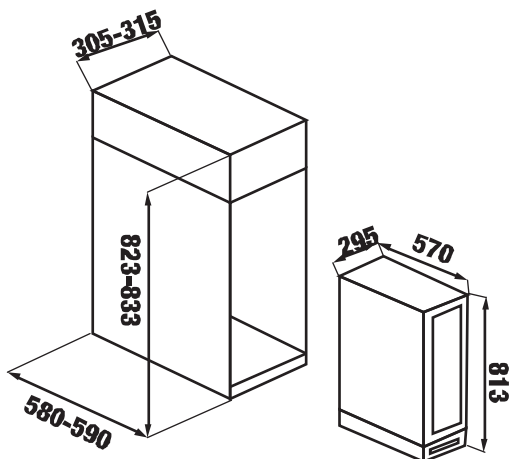

MODEL: **KF - BW58L**

24.800.000 VND

Made in Malaysia

- Tủ bảo quản rượu đứng độc lập
- Thể tích chứa 58 Lit - 24 chai
- Điều khiển cảm ứng
- Độ ồn tối đa 39 dB
- Khung cửa đúc và tay nắm sơn tĩnh điện cao cấp
- Điều khiển bên trong tủ dạng cảm ứng
- Màn hình hiển thị dạng led sáng đỏ
- Nhiệt độ cài đặt 5-20oC
- Công suất 80W
- Cửa kính cường lực 3 lớp cách nhiệt, gia nhiệt cửa chống ngưng sương
- Tay nắm cửa dạng thanh sơn tĩnh điện cao cấp
- Ray trượt 5 ray trượt dạng slider + 01 khay nhựa
- Lọc than hoạt tính
- Ánh sáng bên trong khoan màu sáng trắng
- Lớp khí tiêu chuẩn SN,N,ST,T
- Chất khí làm lạnh R600a
- Máy nén khí Inverter Jiaxipera MM1060Y
- Vật liệu tạo bọt cách nhiệt Cyclopentane
- Khóa cửa
- Các ngăn rượu bằng gỗ sồi và cạnh viền inox
- Cửa kính 3 lớp chống tia UV
- Kích thước sản phẩm (WxDxH) 295 * 570 * 813mm
- Kích thước âm tủ (WxDxH) 305-315 * (580-590) * (823-833)mm