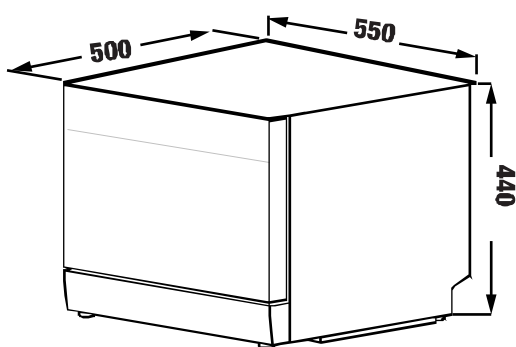

MODEL: KF - W8001EU

13.800.000 VND

Made in Thailand

- Máy rửa chén độc lập
- Thân sơn tĩnh điện màu trắng cao cấp
- Sức chứa 06 bộ đồ ăn Châu Âu
- 7 Chương trình rửa tích hợp: Rửa mạnh, rửa tự động, rửa tiết kiệm, rửa nhanh, rửa 90 phút, rửa sơ bộ, rửa chờ lên đến 24h
- Chức năng đặc biệt :tăng tốc độ rửa
- Chức năng điều khiển điện tử, màn hình Led sang trọng
- Chức năng hẹn giờ lên đến 24h
- Độ ồn cực thấp maximum 40dB
- Tiêu chuẩn tiết kiệm năng lượng châu Âu A++ (biến tần tích hợp)
- Chức năng khóa máy khi có sự cố tác động (ngập nước, va đập, yếu điện, thiếu nước,..)
- Chống rò nước từ máy
- Mức tiêu thụ điện năng: 0,61 Kwh/lần rửa
- Nhiệt độ nước nóng lên đến 700C
- Mức tiêu thụ nước: 6 lít/lần rửa
- Áp suất nước: 0,4 - 10 Bar
- Điện năng đầu vào: 220-240V / 50-60Hz
- Chiều dài cáp điện 1,5m
- Kích thước sản phẩm: 440C * 550R * 500S mm

MODEL: KF - SW800

16.800.000 VND

Made in Thailand