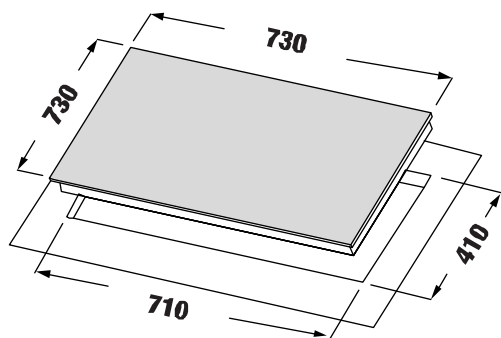

MODEL: KF - IH202IC

28.800.000 VND

Made in Germany

- Bếp 01 từ 01 điện
- Mặt kính Schott Ceran Made in Germany siêu bền, chịu lực chịu sốc nhiệt
- Đầu đốt EGO Made in Germany
- Bo mạch IGBT SIEMENS Made in Germany
- Công nghệ biến tần Inverter tiết kiệm 40% điện năng
- Công nghệ Half- Bridge gia nhiệt liên tục
- Tự động chia sẻ công suất (Power management)
- Bàn phím điều khiển Slider
- Chức năng Booster cực nhanh với bếp từ
- Chức năng hẹn giờ 99 phút
- Chức năng khóa trẻ em thông minh (Child lock)
- Chức năng 02 vòng nhiệt tiện dụng với các loại nồi
- Chức năng hâm (Warming)
- Chức năng Auto Cooking
- Chức năng tạm dừng (Pause)
- Chức năng cảm ứng chống tràn
- Chức năng cảm ứng quá nhiệt
- Công suất bếp: 2300W x 2200W (Booster 3700W)
- Nguồn điện: 220V - 240V AC/50 - 60Hz
- Kích thước mặt kính: 730 * 430 mm
- Kích thước khoét đá: 710 * 410 mm