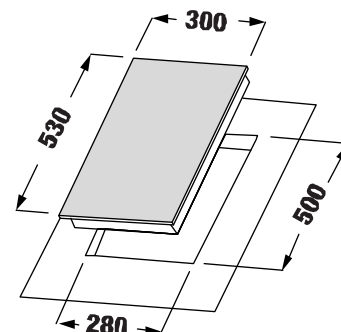

- Bếp 02 từ Domino
- Mặt kính Crystal siêu bền, chịu lực chịu sốc nhiệt
- Bo mạch IGBT SIEMENS Made in Germany
- Công nghệ biến tần Inverter tiết kiệm 40% điện năng
- Điều khiển cảm ứng dạng ấn: 09 dãy công suất
- Chức năng hẹn giờ 99 phút
- Chức năng khóa bàn phím
- Công suất bếp: 2200W x 1500W
- Nguồn điện: 220V - 240V AC/50 - 60Hz
- Kích thước mặt kính: 530 ^ 300 mm
- Kích thước khoét đá: 500 ^ 280 mm

KAFF®

MODEL: KF - 330DC

7.680.000 VND

Made in Malaysia

- Bếp 02 điện Domino
- Mặt kính Crystal siêu bền, chịu lực chịu sốc nhiệt
- Bo mạch IGBT SIEMENS Made in Germany
- Công nghệ biến tần Inverter tiết kiệm 40% điện năng
- Điều khiển cảm ứng dạng ấn: 09 dãy công suất
- Chức năng hẹn giờ 99 phút
- Chức năng khóa bàn phím
- Công suất bếp: 1800W x 1200W
- Nguồn điện: 220V - 240V AC/50 - 60Hz
- Kích thước mặt kính: 530 ^ 300 mm
- Kích thước khoét đá: 500 ^ 280 mm