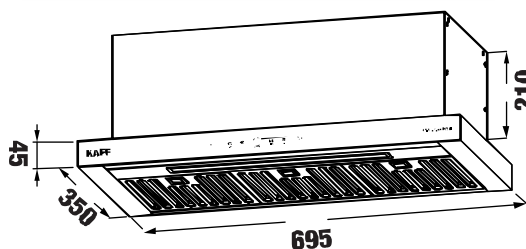

- Máy hút mùi âm tủ vẫy tay
- Chất liệu Inox
- Kết cấu âm tủ tiện lợi
- Động cơ TURBO BOOSTER 1x220W sức hút mạnh mẽ siêu êm
- Đèn Led Bar 2x2W
- Công suất hút với chức năng BOOSTER lên tới **1500** m³/h
- Độ ồn maximum 48dB
- Lưới lọc thang Inox kết hợp than hoạt tính
- Ống thoát hơi D150 mm và ống mềm 2m kèm theo
- Than hoạt tính khử mùi đôi
- Điều khiển cảm ứng 3 tốc độ + chức năng **BOOSTER**
- Điều khiển vẫy tay tiện lợi
- Chức năng hẹn giờ
- Nguồn điện 220V - 240 V / 50 Hz
- Kích thước sản phẩm: 695 * 35 * 210 * 45mm