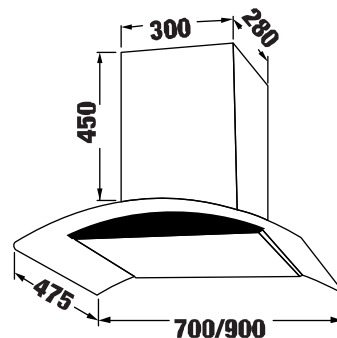

- Máy hút mùi kính cong
- Thân máy inox sáng đẹp
- Kính cường lực dày 08mm
- Điều khiển phím bấm 3 tốc độ
- Lưới lọc nhôm + than hoạt tính
- Đèn led 2x2W
- Motor 1x170W
- Công suất hút tối đa 1000m³/h
- Độ ồn maximum 48 dB
- Ống thoát D150 + 2m ống mềm kèm theo
- Nguồn điện: 220V-240V AC/50 - 60Hz
- Ốp ống khói inox: 2 * 450 * 300 mm
- Kích thước: 475 * 700/900 mm