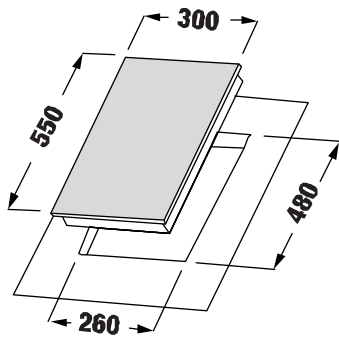

MODEL: KF - 581DI SMART

22.800.000 VND

Made in Germany

- Bếp 2 từ Domino dọc
- Mặt kính Schott Ceran Made in Germany siêu bền, chịu lực chịu sốc nhiệt
- Đầu đốt EGO Made in Germany
- Bo mạch EGO Made in Germany
- Công nghệ biến tần Inverter tiết kiệm 40% điện năng
- Công nghệ Half- Bridge gia nhiệt liên tục
- Tự động chia sẻ công suất (Power management)
- Bàn phím điều khiển dạng trượt Slider: 9 dây công suất + Booster
- Chức năng Booster cực nhanh với bếp từ
- Chức năng hẹn giờ 99 phút
- Chức năng khóa trẻ em thông minh (Child lock)
- Chức năng khóa (K) Special key
- Chức năng hâm (Warming)
- Chức năng tạm dừng (Pause)
- Chức năng cảm ứng chống tràn
- Chức năng nấu Auto Cooking
- Công suất bếp: 2300W x 2200W (Booster 3700W x 3700W)
- Nguồn điện: 220V - 240V AC/50 - 60Hz
- Kích thước mặt kính: 550 * 300 mm
- Kích thước khoét đá: 480 * 260 mm

MODEL: KF - SM200II

16.680.000 VND

Made in Germany