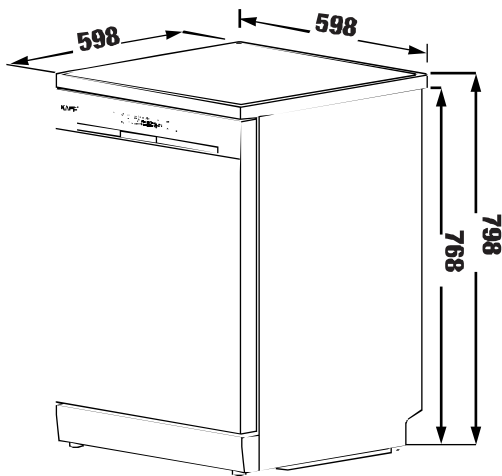

MODEL: **KF - S17805B LUX**

30.800.000 VND

Made in Thailand

- Thân sơn tĩnh điện màu đen kết hợp mặt cửa kính đen
- 3 dàn rửa tiện lợi
- Sức chứa 17 bộ đồ ăn Châu Âu
- 8 Chương trình rửa tích hợp: Rửa Auto (199min), rửa Universal (130min), rửa Rapid (29min), rửa ECO (254min), rửa Crystal (105min), rửa 60Min (60min), rửa Intensive (180min) và rửa Self-Clean (50min)
- Điều khiển cảm ứng hiện đại
- Mặt kính cửa trước full viền cùng với chức năng đóng/mở cửa tự động linh hoạt (Auto Open/Close Door)
- Chức năng sấy khô độc lập
- Hệ thống PTC sấy khô khí nóng. Sau khi quá trình rửa chén bát hoàn tất, máy sẽ dẫn không khí tự nhiên bên ngoài thông qua bộ gia nhiệt PTC để tạo thành luồng khí nóng thổi vào khoang máy và nhanh chóng lấy đi hơi ẩm còn tồn lại, giúp cho các bát đĩa vật dụng được sấy khô hoàn toàn
- Chức năng khử khuẩn lên đến 72 độ giúp diệt khuẩn lên đến 99,99% (Sterilization)
- Chức năng sấy khí tươi 168h dẫn lưu không khí định kỳ trong khoang máy 5 phút mỗi giờ giúp cho khoang máy và bát đĩa như luôn được làm mới (168h Fresh ; Dry Function)
- Tăng cường vòi rửa kép (Dual zone wash function) chức năng xả bổ sung để tăng số bước, có thể chọn thêm 1, 2 hoặc thêm 3 lần xả để làm sạch bộ đồ ăn bền hiệu quả hơn, Chức năng xả tăng cường chỉ có thể được chọn cho rửa mạnh, rửa thường, rửa mềm thủy tinh và rửa rau củ quả,
- Chức năng khử trùng bằng tia cực tím UV (internal UV light)
- Chức năng đóng cửa mở cửa tự động sau mỗi chu trình rửa
- Khóa trẻ em (Child lock)
- Chức năng tạo Ozon
- Chức năng cài đặt lượng muối và dầu bóng (adjustment of Water Softener Setting)
- Chức năng nâng hạ khay rửa (Adjustable upper basket)
- Chức năng rửa nửa tải (Half load)
- Chức năng hẹn giờ (Delay time)
- Độ ồn cực thấp maximum 48 dB
- Bơm chính và bơm xả BLDC (Dual smart BLDC motor)
- Tiêu chuẩn tiết kiệm năng lượng châu Âu A+++ (biến tần tích hợp)
- Chức năng khóa máy khi có sự cố tác động (ngập nước, va đập, yếu điện, thiếu nước,...)
- Chống rò nước từ máy
- Kích thước sản phẩm: 598R*598S*768(Không có nắp)/798(Có nắp trên)C mm