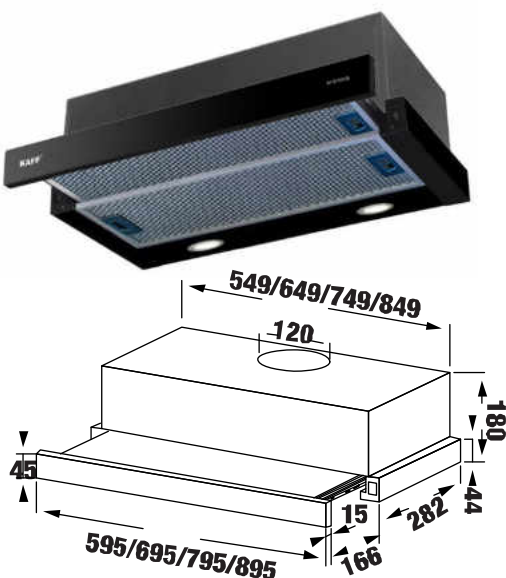

- Máy hút mùi âm tủ
- Chất liệu sơn tĩnh điện đen phối kính sang trọng
- Kết cấu âm tủ tiện lợi
- Động cơ đôi 2x80W
- Đèn led 2x1.5W
- Nguồn điện 220V - 240V / 50 Hz
- Công suất hút tối đa 700 m³/h
- Độ ồn maximum 48 dB
- Điều khiển phím bấm cơ 2 tốc độ
- Lưới lọc mỡ Aluminum 3 lớp
- Ống thoát hơi D120 mm và ống mềm kèm theo
- Chế độ hút và khử mùi bằng than hoạt tính
- Kích thước 45 * 280 * 170 * 600/700/800/900 mm

MODEL: KF - TL60SH / TL70SH

4.780.000 / 4.980.000 VND

KF - TL80SH / TL90SH

5.280.000 / 5.580.000 VND