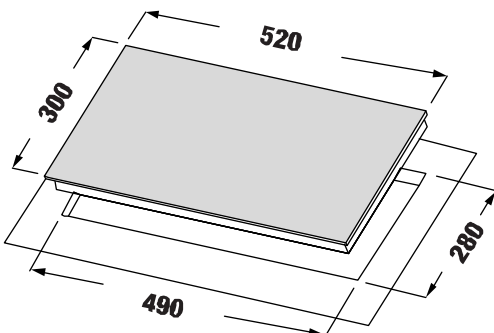

- Bếp 02 từ Domino ngang
- Mặt kính Schott Ceran Made in Germany siêu bền, chịu lực chịu sốc nhiệt
- Bo mạch EGO Made in Germany
- Công nghệ biến tần INVERTER tiết kiệm 40% điện năng
- Công nghệ Half- Bridge gia nhiệt liên tục
- Bàn phím điều khiển dạng Slider: 9 dây công suất + Booster
- Điều khiển cảm ứng Slider trực tiếp trên mặt bếp
- Tự động chia công suất (Power management)
- Chức năng Booster cực nhanh
- Chức năng hẹn giờ khóa trẻ em thông minh
- Chức năng nhận điện vùng nấu
- Chức năng hâm chức năng nấu cơm, chiên xào
- Chức năng tạm dừng
- Công suất bếp: 1200W x 1800W (Booster 2200W x 3200W)
- Nguồn điện: 220V - 240V AC/50 - 60Hz
- Kích thước mặt kính: 520 * 300 mm
- Kích thước khoét đá: 490 * 280 mm