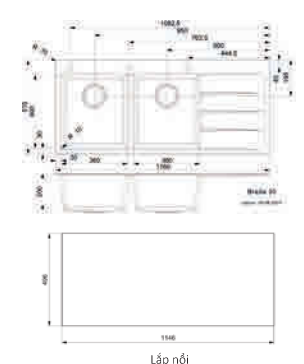

BREDA 30

- **Vật liệu:** Đá REGI-GRANIT
- **Độ cao bồn:** 200mm
- **Độ dày:** 10mm
- **Kích thước chậu:** 1160D x 510R mm
- **Kích thước bồn:** 360D x 400R / 360D x 400R
- **Đóng gói tiêu chuẩn:** Phễu rác và siphon HMM.R23471
- **Kích thước tủ đề nghị:** 900mm
- **Cách lắp đặt:** lắp nổi
- **Kích thước cắt đá:** + Lắp nổi: 1146D x 496R mm
- **Sản xuất tại:** Hà Lan