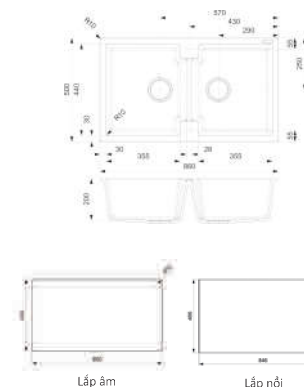

AMSTERDAM 20

- **Vật liệu:** Đá REGI-GRANIT
- **Độ cao bồn:** 200mm
- **Độ dày:** 10mm
- **Kích thước chậu:** 860D x 500R mm
- **Kích thước bồn:** 355D x 440R / 355D x 440R
- **Đóng gói tiêu chuẩn:** Phễu rác và siphon HMM.R23471
- **Kích thước tủ đề nghị:** 900mm
- **Cách lắp đặt:** lắp nổi/ lắp âm
- **Kích thước cắt đá:** + Lắp nổi: 846D x 486R mm + Lắp âm: 800D x 440R mm
- **Sản xuất tại:** Hà Lan