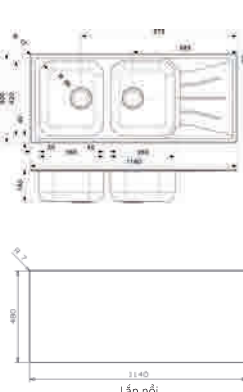

ĐEN TĨNH ĐIỆN  
HMH.R32688

INOX BỐNG - GIÁ BÁN LẺ (GỒM VAT): **17.035.000 VND**

ĐEN TĨNH ĐIỆN- GIÁ BÁN LẺ (GỒM VAT): **17.843.000 VND**

**OHIO 80**

- Vật liệu: Inox 304
- Độ cao bồn: 220mm
- Độ dày: 0.9mm
- Kích thước chậu: 840D x 460R mm
- Kích thước bồn: 803D x 423R mm
- Đóng gói tiêu chuẩn: Phễu rác và siphon HMH.R23471
- Kích thước tủ đề nghị: 900mm
- Cách lắp đặt: lắp nổi/ lắp âm/ lắp bằng mặt
- Kích thước cắt đá:
  - + Lắp âm: 803D x 423R mm
  - + Lắp nổi: 820D x 440R mm
  - + Lắp bằng mặt (từ kích thước lắp nổi): 841D x 461R x 15 mm
- Sản xuất tại: Hà Lan

### DIPLOMAT 20 LUX

- **Vật liệu:** Inox 304
- **Độ cao bồn:** 180mm
- **Độ dày:** 0.8mm
- **Kích thước chậu:** 860D x 500R mm
- **Kích thước bồn:** 360D x 420R / 360D x 420R mm
- **Đóng gói tiêu chuẩn:** Phễu rác và siphon HMM.R23471
- **Kích thước tủ đề nghị:** 800mm
- **Cách lắp đặt:** lắp nổi
- **Kích thước cắt đá:** + Lắp nổi: 840D x 480R mm
- **Sản xuất tại:** Hà Lan

### DIPLOMAT 30 LUX

- **Vật liệu:** Inox 304
- **Độ cao bồn:** 180mm
- **Độ dày:** 0.8mm
- **Kích thước chậu:** 1160D x 500R mm
- **Kích thước bồn:** 360D x 420R / 360D x 420R mm
- **Đóng gói tiêu chuẩn:** Phễu rác và siphon HMM.R23471
- **Kích thước tủ đề nghị:** 800mm
- **Cách lắp đặt:** lắp nổi
- **Kích thước cắt đá:** + Lắp nổi: 1140D x 480R mm
- **Sản xuất tại:** Hà Lan