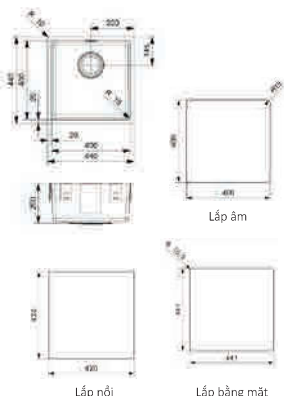

### MIAMI

- **Vật liệu:** Inox 304
- **Độ cao bồn:** 200mm
- **Độ dày:** 0.9mm
- **Kích thước chậu:** 540D x 440R mm
- **Kích thước bồn:** 500D x 400R
- **Đóng gói tiêu chuẩn:** Phễu rác và siphon HMM.R23471
- **Kích thước tủ đề nghị:** 600mm
- **Cách lắp đặt:** lắp nổi/ lắp âm/ lắp bằng mặt
- **Kích thước cắt đá:** + Lắp âm: 500D x 400R mm + Lắp nổi: 520D x 420R mm + Lắp bằng mặt (từ kích thước lắp nổi): 541D x 441R x 15 mm
- **Sản xuất tại:** Hà Lan

### HOUSTON 34

- **Vật liệu:** Inox 304
- **Độ cao bồn:** 200mm
- **Độ dày:** 0.9mm
- **Kích thước chậu:** 380D x 440R mm
- **Kích thước bồn:** 340D x 400R mm
- **Đóng gói tiêu chuẩn:** Phễu rác và siphon HMMH.R23471
- **Kích thước tủ đề nghị:** 400mm
- **Cách lắp đặt:** lắp nổi/ lắp âm/ lắp bằng mặt
- **Kích thước cắt đá:**
  - + Lắp âm: 340R x 400R mm
  - + Lắp nổi: 360D x 420R mm
  - + Lắp bằng mặt (từ kích thước lắp nổi): 381D x 441R x 1S mm
- **Sản xuất tại:** Hà Lan

### HOUSTON 40

- **Vật liệu:** Inox 304
- **Độ cao bồn:** 200mm
- **Độ dày:** 0.9mm
- **Kích thước chậu:** 440D x 440R mm
- **Kích thước bồn:** 400D x 400R mm
- **Đóng gói tiêu chuẩn:** Phễu rác và siphon HMMH.R23471
- **Kích thước tủ đề nghị:** 500mm
- **Cách lắp đặt:** lắp nổi/ lắp âm/ lắp bằng mặt
- **Kích thước cắt đá:**
  - + Lắp âm: 400D x 400R mm
  - + Lắp nổi: 420D x 420R mm
  - + Lắp bằng mặt (từ kích thước lắp nổi): 441D x 441R x 1S mm
- **Sản xuất tại:** Hà Lan