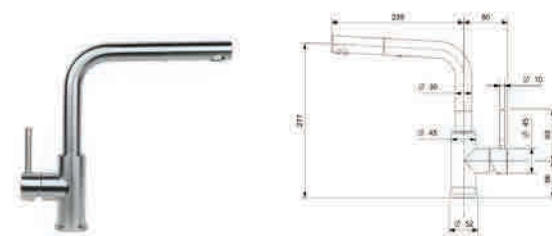

### SPRING

- Vòi nóng/ lạnh
- Đầu vòi cố định
- **Chất liệu:** Inox 304/ Inox xước
- **Đóng gói:** Trọn bộ (gồm dây cấp nước)
- **Kích thước khoét đá:** Ø35 mm

GIÁ BÁN LẺ (GỒM VAT): **9.431.000 VND**

HMH.R34569

### SOMO

- Vòi nóng/ lạnh
- Đầu vòi cố định
- **Chất liệu:** Inox 304/ Inox xước
- **Đóng gói:** Trọn bộ (gồm dây cấp nước)
- **Kích thước khoét đá:** Ø35 mm

GIÁ BÁN LẺ (GỒM VAT): **11.077.000 VND**

HMH.R34583