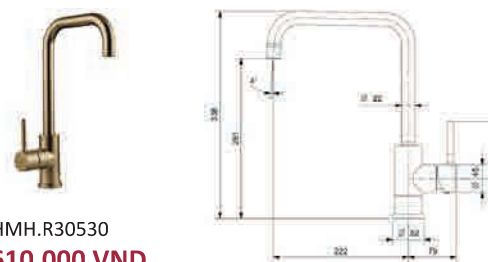

### CEDAR

- Vòi nóng/ lạnh
- Đầu vòi có thể kéo dài
- **Chất liệu:** Đồng mạ màu/ chrome
- **Đóng gói:** Trọn bộ (gồm dây cấp nước)
- **Kích thước khoét đá:** Ø35 mm

HMH.R30516  
**19.610.000 VND**

HMH.R30523  
**19.610.000 VND**

### CRYSTAL

- Vòi nóng/ lạnh
- Đầu vòi cố định
- **Chất liệu:** Đồng mạ màu PVD
- **Đóng gói:** Trọn bộ (gồm dây cấp nước)
- **Kích thước khoét đá:** Ø35 mm

HMH.R30530  
**19.610.000 VND**

HMH.R15278