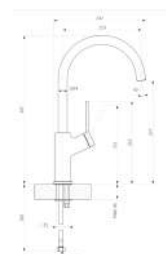

FIVA

- Vòi nóng/ lạnh
- Đầu vòi cố định
- Chất liệu: Đồng mạ chrome
- Đóng gói: Trọn bộ (gồm dây cấp nước)
- Kích thước khoét đá: Ø35 mm

GIÁ BÁN LẺ (GỒM VAT): **7.630.000 VND**