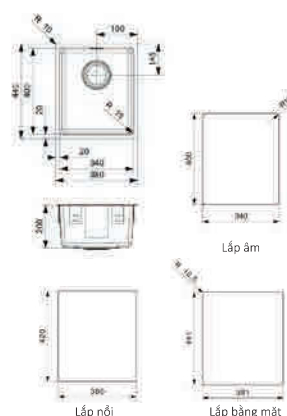

### BREDA 30

- **Vật liệu:** Đá REGI-GRANIT
- **Độ cao bồn:** 200mm
- **Độ dày:** 10mm
- **Kích thước chậu:** 1160D x 510R mm
- **Kích thước bồn:** 360D x 400R / 360D x 400R
- **Đóng gói tiêu chuẩn:** Phễu rác và siphon HMM.R23471
- **Kích thước tủ đề nghị:** 900mm
- **Cách lắp đặt:** lắp nổi
- **Kích thước cắt đá:** + Lắp nổi: 1146D x 496R mm
- **Sản xuất tại:** Hà Lan

### MIAMI

- **Vật liệu:** Inox 304
- **Độ cao bồn:** 200mm
- **Độ dày:** 0.9mm
- **Kích thước chậu:** 540D x 440R mm
- **Kích thước bồn:** 500D x 400R
- **Đóng gói tiêu chuẩn:** Phễu rác và siphon HMM.R23471
- **Kích thước tủ đề nghị:** 600mm
- **Cách lắp đặt:** lắp nổi/ lắp âm/ lắp bằng mặt
- **Kích thước cắt đá:** + Lắp âm: 500D x 400R mm + Lắp nổi: 520D x 420R mm + Lắp bằng mặt (từ kích thước lắp nổi): 541D x 441R x 15 mm
- **Sản xuất tại:** Hà Lan

### HOUSTON 34

- **Vật liệu:** Inox 304
- **Độ cao bồn:** 200mm
- **Độ dày:** 0.9mm
- **Kích thước chậu:** 380D x 440R mm
- **Kích thước bồn:** 340D x 400R mm
- **Đóng gói tiêu chuẩn:** Phễu rác và siphon HMMH.R23471
- **Kích thước tủ đề nghị:** 400mm
- **Cách lắp đặt:** lắp nổi/ lắp âm/ lắp bằng mặt
- **Kích thước cắt đá:**
  - + Lắp âm: 340R x 400R mm
  - + Lắp nổi: 360D x 420R mm
  - + Lắp bằng mặt (từ kích thước lắp nổi): 381D x 441R x 1S mm
- **Sản xuất tại:** Hà Lan

### HOUSTON 40

- **Vật liệu:** Inox 304
- **Độ cao bồn:** 200mm
- **Độ dày:** 0.9mm
- **Kích thước chậu:** 440D x 440R mm
- **Kích thước bồn:** 400D x 400R mm
- **Đóng gói tiêu chuẩn:** Phễu rác và siphon HMMH.R23471
- **Kích thước tủ đề nghị:** 500mm
- **Cách lắp đặt:** lắp nổi/ lắp âm/ lắp bằng mặt
- **Kích thước cắt đá:**
  - + Lắp âm: 400D x 400R mm
  - + Lắp nổi: 420D x 420R mm
  - + Lắp bằng mặt (từ kích thước lắp nổi): 441D x 441R x 1S mm
- **Sản xuất tại:** Hà Lan