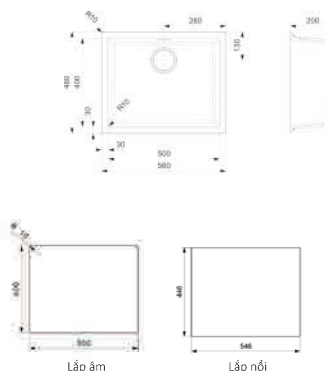

### DIPLOMAT 20 LUX

- **Vật liệu:** Inox 304
- **Độ cao bồn:** 180mm
- **Độ dày:** 0.8mm
- **Kích thước chậu:** 860D x 500R mm
- **Kích thước bồn:** 360D x 420R / 360D x 420R mm
- **Đóng gói tiêu chuẩn:** Phễu rác và siphon HMM.R23471
- **Kích thước tủ đề nghị:** 800mm
- **Cách lắp đặt:** lắp nổi
- **Kích thước cắt đá:** + Lắp nổi: 840D x 480R mm
- **Sản xuất tại:** Hà Lan

### DIPLOMAT 30 LUX

- **Vật liệu:** Inox 304
- **Độ cao bồn:** 180mm
- **Độ dày:** 0.8mm
- **Kích thước chậu:** 1160D x 500R mm
- **Kích thước bồn:** 360D x 420R / 360D x 420R mm
- **Đóng gói tiêu chuẩn:** Phễu rác và siphon HMM.R23471
- **Kích thước tủ đề nghị:** 800mm
- **Cách lắp đặt:** lắp nổi
- **Kích thước cắt đá:** + Lắp nổi: 1140D x 480R mm
- **Sản xuất tại:** Hà Lan

### AMSTERDAM 50

- **Vật liệu:** Đá REGI-GRANIT
- **Độ cao bồn:** 200mm
- **Độ dày:** 10mm
- **Kích thước chậu:** 560D x 460R mm
- **Kích thước bồn:** 500D x 400R
- **Đóng gói tiêu chuẩn:** Phễu rác và siphon HMM.R23471
- **Kích thước tủ đề nghị:** 600mm
- **Cách lắp đặt:** lắp nổi / lắp âm
- **Kích thước cắt đá:** + Lắp nổi: 546D x 446R mm + Lắp âm: 500D x 400R mm
- **Sản xuất tại:** Hà Lan