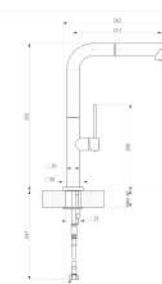

FLIM D2

- Vòi nóng/ lạnh
- Đầu vòi có thể kéo dài
- Chất liệu: Đồng mạ màu đá/ chrome
- Đóng gói: Trọn bộ (gồm dây cấp nước)
- Kích thước khoét đá: Ø35 mm