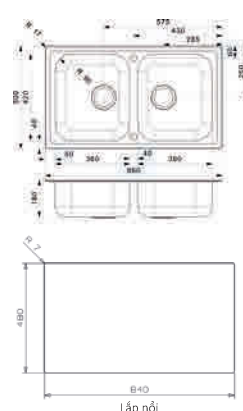

ĐEN TĨNH ĐIỆN  
HMH.R32688

INOX BỐNG - GIÁ BÁN LẺ (GỒM VAT): **17.035.000 VND**

ĐEN TĨNH ĐIỆN- GIÁ BÁN LẺ (GỒM VAT): **17.843.000 VND**

**OHIO 80**

- Vật liệu: Inox 304
- Độ cao bồn: 220mm
- Độ dày: 0.9mm
- Kích thước chậu: 840D x 460R mm
- Kích thước bồn: 803D x 423R mm
- Đóng gói tiêu chuẩn: Phễu rác và siphon HMH.R23471
- Kích thước tủ đề nghị: 900mm
- Cách lắp đặt: lắp nổi/ lắp âm/ lắp bằng mặt
- Kích thước cắt đá:
  - + Lắp âm: 803D x 423R mm
  - + Lắp nổi: 820D x 440R mm
  - + Lắp bằng mặt (từ kích thước lắp nổi): 841D x 461R x 15 mm
- Sản xuất tại: Hà Lan

### DIPLOMAT 20 LUX

- **Vật liệu:** Inox 304
- **Độ cao bồn:** 180mm
- **Độ dày:** 0.8mm
- **Kích thước chậu:** 860D x 500R mm
- **Kích thước bồn:** 360D x 420R / 360D x 420R mm
- **Đóng gói tiêu chuẩn:** Phễu rác và siphon HMM.R23471
- **Kích thước tủ đề nghị:** 800mm
- **Cách lắp đặt:** lắp nổi
- **Kích thước cắt đá:** + Lắp nổi: 840D x 480R mm
- **Sản xuất tại:** Hà Lan

### DIPLOMAT 30 LUX

- **Vật liệu:** Inox 304
- **Độ cao bồn:** 180mm
- **Độ dày:** 0.8mm
- **Kích thước chậu:** 1160D x 500R mm
- **Kích thước bồn:** 360D x 420R / 360D x 420R mm
- **Đóng gói tiêu chuẩn:** Phễu rác và siphon HMM.R23471
- **Kích thước tủ đề nghị:** 800mm
- **Cách lắp đặt:** lắp nổi
- **Kích thước cắt đá:** + Lắp nổi: 1140D x 480R mm
- **Sản xuất tại:** Hà Lan