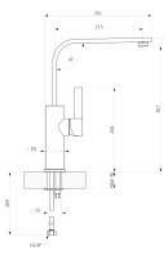

### FIVA D

- Vòi nóng/ lạnh
- Đầu vòi cố định
- Chất liệu: Đồng mạ màu đá/chrome
- Đóng gói: Trọn bộ (gồm dây cấp nước)
- Kích thước khoét đá: Ø35 mm

GIÁ BÁN LẺ (GỒM VAT): **9.270.000 VND**

HMH.F400552CR

### FUSTO A

- Vòi nóng/ lạnh
- Đầu vòi cố định
- Chất liệu: Đồng mạ chrome
- Đóng gói: Trọn bộ (gồm dây cấp nước)
- Kích thước khoét đá: Ø35 mm

GIÁ BÁN LẺ (GỒM VAT): **8.800.000 VND**

HMH.F400063CR

### FENTURY

- Vòi nóng/ lạnh
- Đầu vòi cố định
- Chất liệu: Đồng mạ chrome
- Đóng gói: Trọn bộ (gồm dây cấp nước)
- Kích thước khoét đá: Ø35 mm

GIÁ BÁN LẺ (GỒM VAT): **8.680.000 VND**

HMH.F400050CR