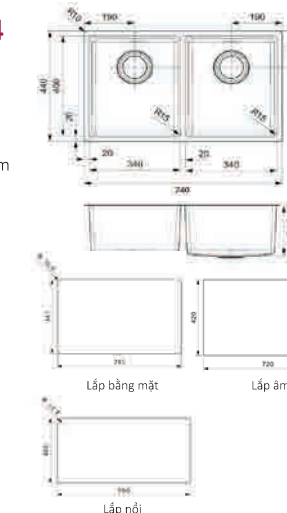

### HOUSTON 40

- **Vật liệu:** Inox 304
- **Độ cao bồn:** 200mm
- **Độ dày:** 0.9mm
- **Kích thước chậu:** 440D x 440R mm
- **Kích thước bồn:** 400D x 400R mm
- **Đóng gói tiêu chuẩn:** Phễu rác và siphon HMMH.R23471
- **Kích thước tủ đề nghị:** 500mm
- **Cách lắp đặt:** lắp nổi/ lắp âm/ lắp bằng mặt
- **Kích thước cắt đá:**
  - + Lắp âm: 400D x 400R mm
  - + Lắp nổi: 420D x 420R mm
  - + Lắp bằng mặt (từ kích thước lắp nổi): 441D x 441R x 1S mm
- **Sản xuất tại:** Hà Lan

### HOUSTON 50

- **Vật liệu:** Inox 304
- **Độ cao bồn:** 200mm
- **Độ dày:** 0.9mm
- **Kích thước chậu:** 540D x 440R mm
- **Kích thước bồn:** 500D x 400R mm
- **Đóng gói tiêu chuẩn:** Phễu rác và siphon HMMH.R23471
- **Kích thước tủ đề nghị:** 600mm
- **Cách lắp đặt:** lắp nổi/ lắp âm/ lắp bằng mặt
- **Kích thước cắt đá:**
  - + Lắp âm: 500R x 400R mm
  - + Lắp nổi: 520D x 420R mm
  - + Lắp bằng mặt (từ kích thước lắp nổi): 541D x 441R x 1S mm
- **Sản xuất tại:** Hà Lan

### HOUSTON 34x34 + 34x34

- **Vật liệu:** Inox 304
- **Độ cao bồn:** 200mm
- **Độ dày:** 0.9mm
- **Kích thước chậu:** 740D x 440R mm
- **Kích thước bồn:** 400D x 340R / 400D x 340R mm
- **Đóng gói tiêu chuẩn:** Phễu rác và siphon HMMH.R23471
- **Kích thước tủ đề nghị:** 800mm
- **Cách lắp đặt:** lắp nổi/ lắp âm/ lắp bằng mặt
- **Kích thước cắt đá:**
  - + Lắp âm: 700D x 400R mm
  - + Lắp nổi: 720D x 420R mm
  - + Lắp bằng mặt (từ kích thước lắp nổi): 741D x 441R x 1S mm
- **Sản xuất tại:** Hà Lan