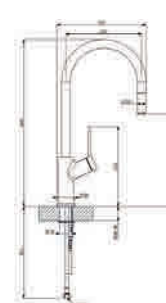

### FIVA

- Vòi nóng/ lạnh
- Đầu vòi cố định
- Chất liệu: Đồng mạ chrome
- Đóng gói: Trọn bộ (gồm dây cấp nước)
- Kích thước khoét đá: Ø35 mm

GIÁ BÁN LẺ (GỒM VAT): **7.630.000 VND**

HMH.F400404CR

### FIVA A

- Vòi nóng/ lạnh
- Đầu vòi cố định
- Chất liệu: Đồng mạ chrome
- Đóng gói: Trọn bộ (gồm dây cấp nước)
- Kích thước khoét đá: Ø35 mm

GIÁ BÁN LẺ (GỒM VAT): **8.210.000 VND**

HMH.F400398CR