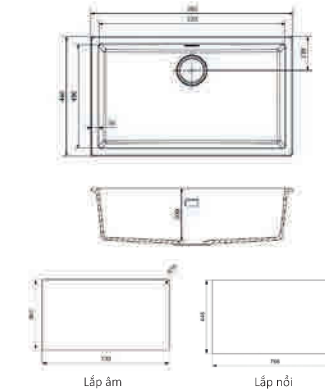

AMSTERDAM 72

- **Vật liệu:** Đá REGI-GRANIT
- **Độ cao bồn:** 200mm
- **Độ dày:** 10mm
- **Kích thước chậu:** 780D x 460R mm
- **Kích thước bồn:** 720D x 400R
- **Đóng gói tiêu chuẩn:** Phễu rác và siphon HMM.R23471
- **Kích thước tủ đề nghị:** 800mm
- **Cách lắp đặt:** lắp nổi / lắp âm
- **Kích thước cắt đá:** + Lắp nổi: 766D x 446R mm + Lắp âm: 720D x 400R mm
- **Sản xuất tại:** Hà Lan