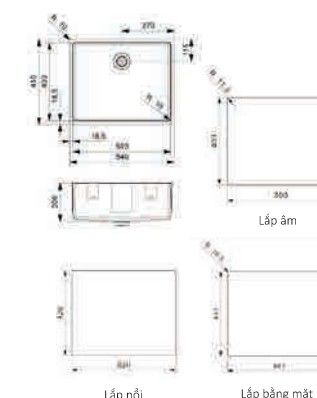

### HOUSTON 40

- **Vật liệu:** Inox 304
- **Độ cao bồn:** 200mm
- **Độ dày:** 0.9mm
- **Kích thước chậu:** 440D x 440R mm
- **Kích thước bồn:** 400D x 400R mm
- **Đóng gói tiêu chuẩn:** Phễu rác và siphon HMMH.R23471
- **Kích thước tủ đề nghị:** 500mm
- **Cách lắp đặt:** lắp nổi/ lắp âm/ lắp bằng mặt
- **Kích thước cắt đá:**
  - + Lắp âm: 400D x 400R mm
  - + Lắp nổi: 420D x 420R mm
  - + Lắp bằng mặt (từ kích thước lắp nổi): 441D x 441R x 1S mm
- **Sản xuất tại:** Hà Lan

### HOUSTON 50

- **Vật liệu:** Inox 304
- **Độ cao bồn:** 200mm
- **Độ dày:** 0.9mm
- **Kích thước chậu:** 540D x 440R mm
- **Kích thước bồn:** 500D x 400R mm
- **Đóng gói tiêu chuẩn:** Phễu rác và siphon HMMH.R23471
- **Kích thước tủ đề nghị:** 600mm
- **Cách lắp đặt:** lắp nổi/ lắp âm/ lắp bằng mặt
- **Kích thước cắt đá:**
  - + Lắp âm: 500R x 400R mm
  - + Lắp nổi: 520D x 420R mm
  - + Lắp bằng mặt (từ kích thước lắp nổi): 541D x 441R x 1S mm
- **Sản xuất tại:** Hà Lan

### HOUSTON 34x34 + 34x34

- **Vật liệu:** Inox 304
- **Độ cao bồn:** 200mm
- **Độ dày:** 0.9mm
- **Kích thước chậu:** 740D x 440R mm
- **Kích thước bồn:** 400D x 340R / 400D x 340R mm
- **Đóng gói tiêu chuẩn:** Phễu rác và siphon HMMH.R23471
- **Kích thước tủ đề nghị:** 800mm
- **Cách lắp đặt:** lắp nổi/ lắp âm/ lắp bằng mặt
- **Kích thước cắt đá:**
  - + Lắp âm: 700D x 400R mm
  - + Lắp nổi: 720D x 420R mm
  - + Lắp bằng mặt (từ kích thước lắp nổi): 741D x 441R x 1S mm
- **Sản xuất tại:** Hà Lan

### NEW YORK 50

- **Vật liệu:** Inox 304
- **Độ cao bồn:** 200mm
- **Độ dày:** 0.9mm
- **Kích thước chậu:** 540D x 440R mm
- **Kích thước bồn:** 503D x 403R
- **Đóng gói tiêu chuẩn:** Phễu rác và siphon HMMH.R23471
- **Kích thước tủ đề nghị:** 600mm
- **Cách lắp đặt:** lắp nổi/ lắp âm/ lắp bằng mặt
- **Kích thước cắt đá:**
  - + Lắp âm: 503D x 403R mm
  - + Lắp nổi: 520D x 420R mm
  - + Lắp bằng mặt (từ kích thước lắp nổi): 541D x 441R x 1S mm
- **Sản xuất tại:** Hà Lan