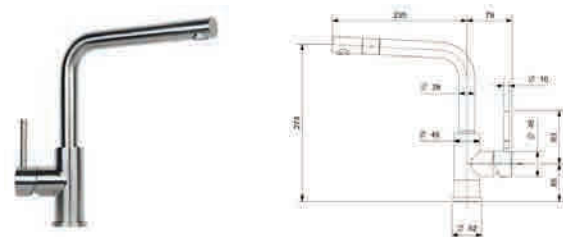

### SPRING

- Vòi nóng/ lạnh
- Đầu vòi cố định
- **Chất liệu:** Inox 304/ Inox xước
- **Đóng gói:** Trọn bộ (gồm dây cấp nước)
- **Kích thước khoét đá:** Ø35 mm

GIÁ BÁN LẺ (GỒM VAT): **9.431.000 VND**

HMH.R34569