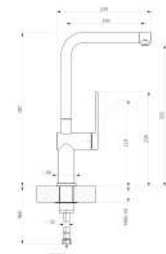

### FIVA

- Vòi nóng/ lạnh
- Đầu vòi cố định
- Chất liệu: Đồng mạ chrome
- Đóng gói: Trọn bộ (gồm dây cấp nước)
- Kích thước khoét đá: Ø35 mm

GIÁ BÁN LẺ (GỒM VAT): **7.630.000 VND**

HMH.F400404CR

### FIVA A

- Vòi nóng/ lạnh
- Đầu vòi cố định
- Chất liệu: Đồng mạ chrome
- Đóng gói: Trọn bộ (gồm dây cấp nước)
- Kích thước khoét đá: Ø35 mm

GIÁ BÁN LẺ (GỒM VAT): **8.210.000 VND**

HMH.F400398CR

### FIVA D

- Vòi nóng/ lạnh
- Đầu vòi cố định
- Chất liệu: Đồng mạ màu đá/chrome
- Đóng gói: Trọn bộ (gồm dây cấp nước)
- Kích thước khoét đá: Ø35 mm

GIÁ BÁN LẺ (GỒM VAT): **9.270.000 VND**

HMH.F400552CR