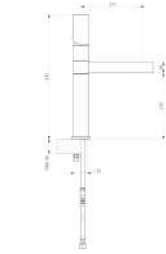

FENTURY

- Vòi nóng/ lạnh
- Đầu vòi cố định
- Chất liệu: Đồng mạ chrome
- Đóng gói: Trọn bộ (gồm dây cấp nước)
- Kích thước khoét đá: Ø35 mm

GIÁ BÁN LẺ (GỒM VAT): **8.680.000 VND**