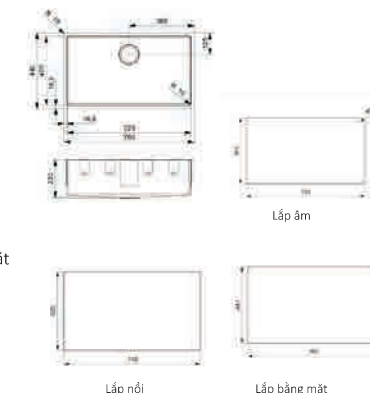

INOX BÓNG | HMMH.R28254

GIÁ BÁN LẺ (GỒM VAT): **23.621.000 VND**

NEW YORK 40 X 40

- **Vật liệu:** Inox 304
- **Độ cao bồn:** 180mm
- **Độ dày:** 0.9mm
- **Kích thước chậu:** 860D x 440R mm
- **Kích thước bồn:** 403D x 403R / 403D x 403R mm
- **Đóng gói tiêu chuẩn:** Phễu rác và siphon HMMH.R23471
- **Kích thước tủ đề nghị:** 900mm
- **Cách lắp đặt:** lắp nổi/ lắp âm/ lắp bằng mặt
- **Kích thước cắt đá:**
  - + Lắp âm: 823D x 403R mm
  - + Lắp nổi: 840D x 420R mm
  - + Lắp bằng mặt (từ kích thước lắp nổi): 861D x 441R x 1S mm
- **Sản xuất tại:** Hà Lan