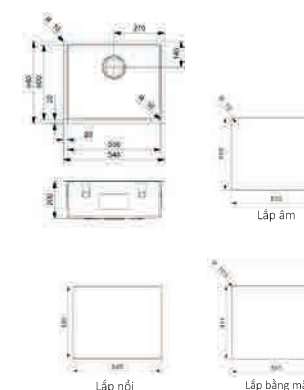

### AMSTERDAM 25

- **Vật liệu:** Đá REGI-GRANIT
- **Độ cao bồn:** 220mm
- **Độ dày:** 10mm
- **Kích thước chậu:** 860D x 500R mm
- **Kích thước bồn:** 470D x 410R / 280D x 355R
- **Đóng gói tiêu chuẩn:** Phễu rác và siphon HMM.R23471
- **Kích thước tủ đề nghị:** 900mm
- **Cách lắp đặt:** lắp nổi
- **Kích thước cắt đá:** + Lắp nổi: 834D x 474R mm
- **Sản xuất tại:** Hà Lan

### BREDA 30

- **Vật liệu:** Đá REGI-GRANIT
- **Độ cao bồn:** 200mm
- **Độ dày:** 10mm
- **Kích thước chậu:** 1160D x 510R mm
- **Kích thước bồn:** 360D x 400R / 360D x 400R
- **Đóng gói tiêu chuẩn:** Phễu rác và siphon HMM.R23471
- **Kích thước tủ đề nghị:** 900mm
- **Cách lắp đặt:** lắp nổi
- **Kích thước cắt đá:** + Lắp nổi: 1146D x 496R mm
- **Sản xuất tại:** Hà Lan

### MIAMI

- **Vật liệu:** Inox 304
- **Độ cao bồn:** 200mm
- **Độ dày:** 0.9mm
- **Kích thước chậu:** 540D x 440R mm
- **Kích thước bồn:** 500D x 400R
- **Đóng gói tiêu chuẩn:** Phễu rác và siphon HMM.R23471
- **Kích thước tủ đề nghị:** 600mm
- **Cách lắp đặt:** lắp nổi/ lắp âm/ lắp bằng mặt
- **Kích thước cắt đá:** + Lắp âm: 500D x 400R mm + Lắp nổi: 520D x 420R mm + Lắp bằng mặt (từ kích thước lắp nổi): 541D x 441R x 15 mm
- **Sản xuất tại:** Hà Lan