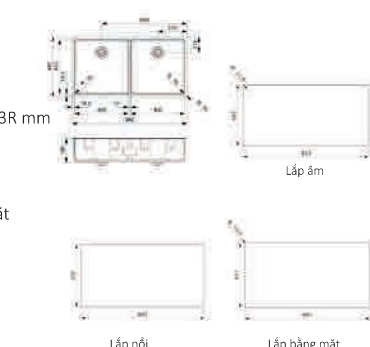

### NEW YORK 50

- **Vật liệu:** Inox 304
- **Độ cao bồn:** 200mm
- **Độ dày:** 0.9mm
- **Kích thước chậu:** 540D x 440R mm
- **Kích thước bồn:** 503D x 403R
- **Đóng gói tiêu chuẩn:** Phễu rác và siphon HMMH.R23471
- **Kích thước tủ đề nghị:** 600mm
- **Cách lắp đặt:** lắp nổi/ lắp âm/ lắp bằng mặt
- **Kích thước cắt đá:**
  - + Lắp âm: 503D x 403R mm
  - + Lắp nổi: 520D x 420R mm
  - + Lắp bằng mặt (từ kích thước lắp nổi): 541D x 441R x 1S mm
- **Sản xuất tại:** Hà Lan

### NEW YORK 72

- **Vật liệu:** Inox 304
- **Độ cao bồn:** 220mm
- **Độ dày:** 0.9mm
- **Kích thước chậu:** 760D x 440R mm
- **Kích thước bồn:** 723D x 403R mm
- **Đóng gói tiêu chuẩn:** Phễu rác và siphon HMMH.R23471
- **Kích thước tủ đề nghị:** 800mm
- **Cách lắp đặt:** lắp nổi/ lắp âm/ lắp bằng mặt
- **Kích thước cắt đá:**
  - + Lắp âm: 723D x 403R mm
  - + Lắp nổi: 740D x 420R mm
  - + Lắp bằng mặt (từ kích thước lắp nổi): 761D x 441R x 1S mm
- **Sản xuất tại:** Hà Lan

### NEW YORK 40 X 40

- **Vật liệu:** Inox 304
- **Độ cao bồn:** 180mm
- **Độ dày:** 0.9mm
- **Kích thước chậu:** 860D x 440R mm
- **Kích thước bồn:** 403D x 403R / 403D x 403R mm
- **Đóng gói tiêu chuẩn:** Phễu rác và siphon HMMH.R23471
- **Kích thước tủ đề nghị:** 900mm
- **Cách lắp đặt:** lắp nổi/ lắp âm/ lắp bằng mặt
- **Kích thước cắt đá:**
  - + Lắp âm: 823D x 403R mm
  - + Lắp nổi: 840D x 420R mm
  - + Lắp bằng mặt (từ kích thước lắp nổi): 861D x 441R x 1S mm
- **Sản xuất tại:** Hà Lan