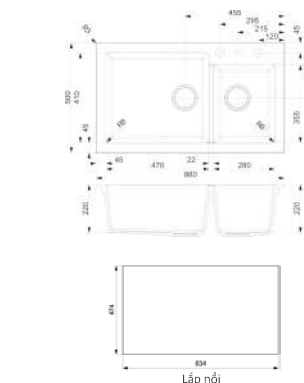

AMSTERDAM 25

- **Vật liệu:** Đá REGI-GRANIT
- **Độ cao bồn:** 220mm
- **Độ dày:** 10mm
- **Kích thước chậu:** 860D x 500R mm
- **Kích thước bồn:** 470D x 410R / 280D x 355R
- **Đóng gói tiêu chuẩn:** Phễu rác và siphon HMM.R23471
- **Kích thước tủ đề nghị:** 900mm
- **Cách lắp đặt:** lắp nổi
- **Kích thước cắt đá:** + Lắp nổi: 834D x 474R mm
- **Sản xuất tại:** Hà Lan