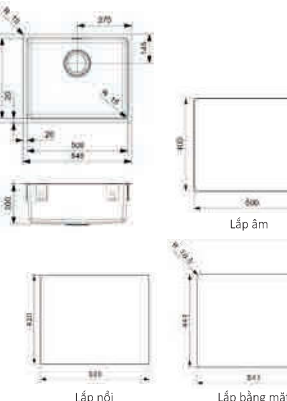

### MIAMI

- **Vật liệu:** Inox 304
- **Độ cao bồn:** 200mm
- **Độ dày:** 0.9mm
- **Kích thước chậu:** 540D x 440R mm
- **Kích thước bồn:** 500D x 400R
- **Đóng gói tiêu chuẩn:** Phễu rác và siphon HMM.R23471
- **Kích thước tủ đề nghị:** 600mm
- **Cách lắp đặt:** lắp nổi/ lắp âm/ lắp bằng mặt
- **Kích thước cắt đá:** + Lắp âm: 500D x 400R mm + Lắp nổi: 520D x 420R mm + Lắp bằng mặt (từ kích thước lắp nổi): 541D x 441R x 15 mm
- **Sản xuất tại:** Hà Lan

### HOUSTON 34

- **Vật liệu:** Inox 304
- **Độ cao bồn:** 200mm
- **Độ dày:** 0.9mm
- **Kích thước chậu:** 380D x 440R mm
- **Kích thước bồn:** 340D x 400R mm
- **Đóng gói tiêu chuẩn:** Phễu rác và siphon HMMH.R23471
- **Kích thước tủ đề nghị:** 400mm
- **Cách lắp đặt:** lắp nổi/ lắp âm/ lắp bằng mặt
- **Kích thước cắt đá:**
  - + Lắp âm: 340R x 400R mm
  - + Lắp nổi: 360D x 420R mm
  - + Lắp bằng mặt (từ kích thước lắp nổi): 381D x 441R x 1S mm
- **Sản xuất tại:** Hà Lan

### HOUSTON 40

- **Vật liệu:** Inox 304
- **Độ cao bồn:** 200mm
- **Độ dày:** 0.9mm
- **Kích thước chậu:** 440D x 440R mm
- **Kích thước bồn:** 400D x 400R mm
- **Đóng gói tiêu chuẩn:** Phễu rác và siphon HMMH.R23471
- **Kích thước tủ đề nghị:** 500mm
- **Cách lắp đặt:** lắp nổi/ lắp âm/ lắp bằng mặt
- **Kích thước cắt đá:**
  - + Lắp âm: 400D x 400R mm
  - + Lắp nổi: 420D x 420R mm
  - + Lắp bằng mặt (từ kích thước lắp nổi): 441D x 441R x 1S mm
- **Sản xuất tại:** Hà Lan

### HOUSTON 50

- **Vật liệu:** Inox 304
- **Độ cao bồn:** 200mm
- **Độ dày:** 0.9mm
- **Kích thước chậu:** 540D x 440R mm
- **Kích thước bồn:** 500D x 400R mm
- **Đóng gói tiêu chuẩn:** Phễu rác và siphon HMMH.R23471
- **Kích thước tủ đề nghị:** 600mm
- **Cách lắp đặt:** lắp nổi/ lắp âm/ lắp bằng mặt
- **Kích thước cắt đá:**
  - + Lắp âm: 500R x 400R mm
  - + Lắp nổi: 520D x 420R mm
  - + Lắp bằng mặt (từ kích thước lắp nổi): 541D x 441R x 1S mm
- **Sản xuất tại:** Hà Lan