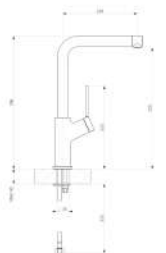

### FIVA

- Vòi nóng/ lạnh
- Đầu vòi cố định
- Chất liệu: Đồng mạ chrome
- Đóng gói: Trọn bộ (gồm dây cấp nước)
- Kích thước khoét đá: Ø35 mm

GIÁ BÁN LẺ (GỒM VAT): **7.630.000 VND**

HMH.F400404CR