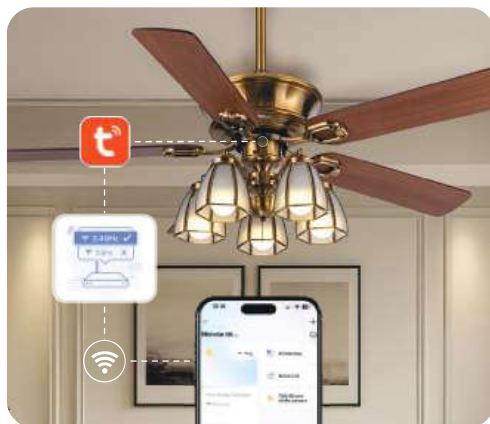

Bước 4: Sau khi có tài khoản, chọn "Đăng nhập" và nhập thông tin.

3. Thêm thiết bị

Bước 1: Bật công tắc nguồn điện của quạt. Nếu quạt được bật trước khi ghép nối, tắt quạt và đợi 10 giây trước khi bật lại. Sau khi mở lại nguồn cho quạt, ngay lập tức nhấn giữ nút ON/OFF đèn (trong lúc đèn mở) cho đến khi nghe 3 tiếng "bíp". (Lúc này, quạt đã ở trong trạng thái sẵn sàng kết nối app)