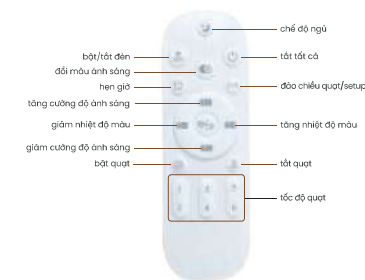

ĐIỀU KHIỂN QUẠT ỐP TRẦN