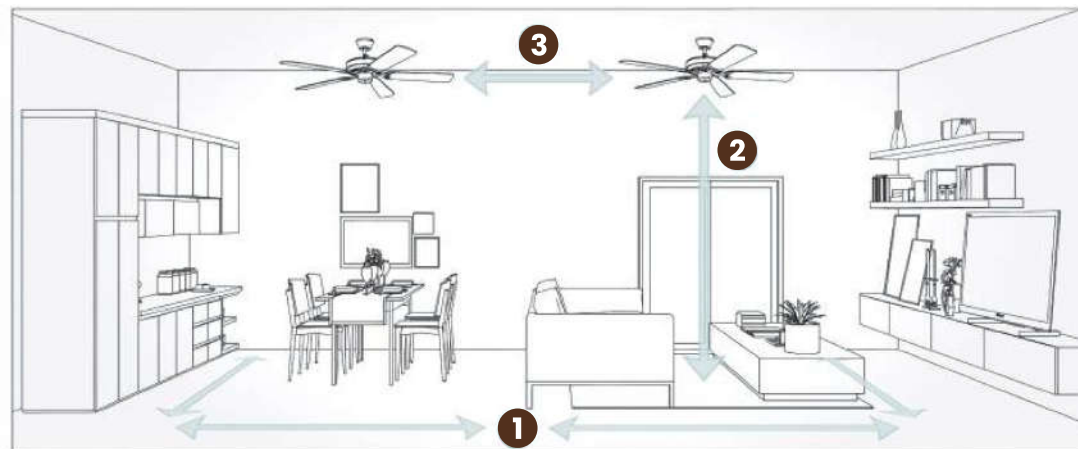

1

Hãy đo chiều dài và chiều rộng của căn phòng hoặc không gian, sau đó nhân chúng với nhau. **Ví dụ: dài 3,7m (x) rộng 3m = 11,1m²**. Khi bạn đã biết kích thước không gian của mình, bạn có thể thu hẹp tìm kiếm để chọn quạt có kích thước phù hợp. Tham khảo bảng dưới đây để được hướng dẫn

2

Quạt trần cần có khoảng cách **tối thiểu 2,3m (7.6 feet)** tính từ mép dưới cánh quạt đến sàn nhà để đảm bảo an toàn, các mẫu quạt trần của FANLIGHT hoạt động **tối ưu ở khoảng cách 2m4 (8 feet) đến 2m7 (9 feet)**.

3

Tất cả quạt trần cần có khoảng cách **tối thiểu 50cm (20 inch)** tính từ mép cánh quạt đến bất kỳ bức tường hoặc vật thể nào. Nếu bạn chọn sử dụng nhiều quạt, hãy đảm bảo chúng có khoảng cách **ít nhất là từ 2.5m (8 feet) đến 3m (10 feet)** (tuỳ vào đường kính của quạt) tính từ giữa tâm của 2 chiếc quạt.

KÍCH THƯỚC PHÒNG	GỢI Ý KHÔNG GIAN LẮP ĐẶT	ĐƯỜNG KÍNH CẢNH
8m² trở xuống	Phòng ngủ nhỏ hoặc văn phòng, bếp...	38 - 107cm
8m² - 9m²	Phòng ngủ vừa và lớn, phòng khách hoặc khu vực sinh hoạt nhỏ, phòng ăn...	112 - 122cm
9m² - 19m²	Phòng khách, phòng ngủ lớn, phòng giải trí, phòng sinh hoạt chung...	127 - 137cm
19m² - 27.87m²	Phòng bếp lớn, phòng khách lớn hoặc sảnh chính, phòng ngủ master...	142 - 165cm
Trên 27.87m²	Sảnh lớn của khách sạn, khu nghỉ dưỡng, nhà kho lớn, nhà xưởng...	165cm trở lên