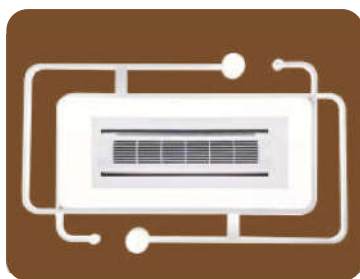

FL OQ-N003

Kích thước	1050 x 650mm
Động cơ	DC/40W
Đèn	LED 132W
Cân nặng	10 kg

Giá **5.500.000 VNĐ**

- 6 tốc độ quạt
- Điều khiển thông minh
- 3 chế độ ánh sáng
- Chạy êm hạn giờ