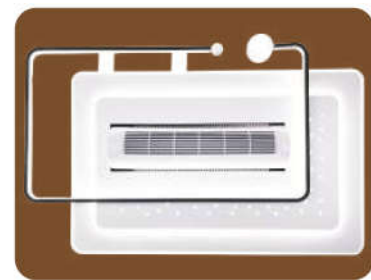

FL OQ-N006

Kích thước	1100 x 700mm
Động cơ	DC/40W
Đèn	LED 132W
Cân nặng	11 kg

Giá **5.500.000 VNĐ**

- 6 tốc độ quạt
- Điều khiển thông minh
- 3 chế độ ánh sáng
- Chạy êm hạn giờ