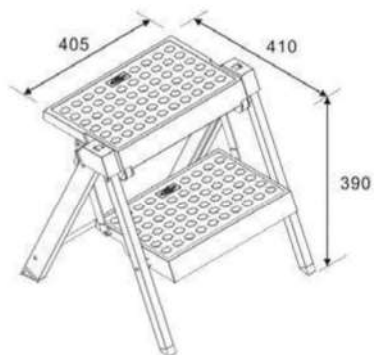

Mã hàng	Quy cách sản phẩm (mm)	Lọt lòng	Đơn giá (VNĐ)
EUA1219	W280*D440*H205	3.160.000

The stool is folded to hang in the cabinet

THANG GẤP THÔNG MINH

Mã hàng	Quy cách sản phẩm	Số tầng	Đơn giá (VNĐ)
EUT102		2	2.690.000
EUT103		3	4.170.000