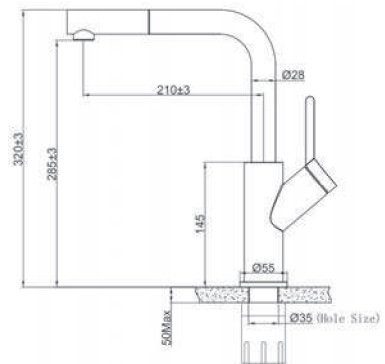

Chất liệu	INOX 304
Đơn giá	5.060.000
Màu	Đen & Bóng gương
Đường nước	1 nóng - 1 lạnh
Cơ cấu	Vòi dây rút
Hoàn thiện	Đánh bóng, nano

EUF331D