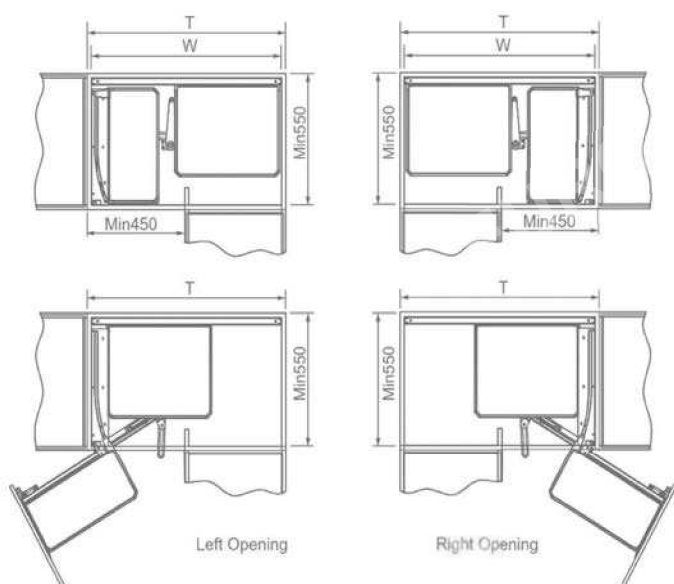

GIÁ LIÊN HOÀN NHÔM ANODE CAO CẤP

Mã sản phẩm	Quy cách sản phẩm Rộng * Sâu * Cao (mm)	Chiều rộng tủ (mm)	Màu sắc	Đơn giá chưa VAT (VNĐ)
EUM101 (trái)	W(860-960)*D530*H520	900-1000	Champagne	10.990.000
EUM102 (phải)	W(860-960)*D530*H520	900-1000	Champagne	10.990.000
EUM101G (trái)	W(860-960)*D530*H520	900-1000	Ghi đậm	10.990.000
EUM102G (phải)	W(860-960)*D530*H520	900-1000	Ghi đậm	10.990.000