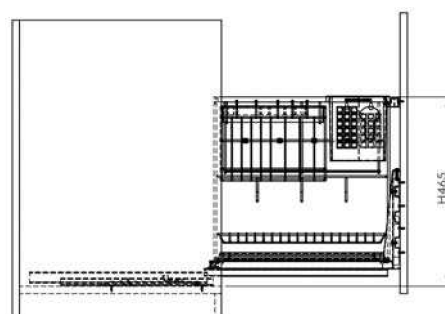

GIÁ ĐẠO THỚT NAN ĐỆT INOX MỜ - RAY GIẢM CHẤN - KHUNG INOX 304 - HỆ DẪN HƯỚNG CHỐNG RUNG

Mã sản phẩm	Quy cách sản phẩm Rộng * Sâu * Cao (mm)	Chiều rộng tủ (mm)	Chất liệu	Đơn giá chưa VAT (VNĐ)
EP20F	W160*D475*H455	200	Inox 304	3.360.000
EP25F	W210*D475*H455	250	Inox 304	3.580.000
EP30F	W260*D475*H455	300	Inox 304	3.710.000
EP35F	W310*D475*H455	350	Inox 304	3.830.000
EP40F	W360*D475*H455	400	Inox 304	3.980.000