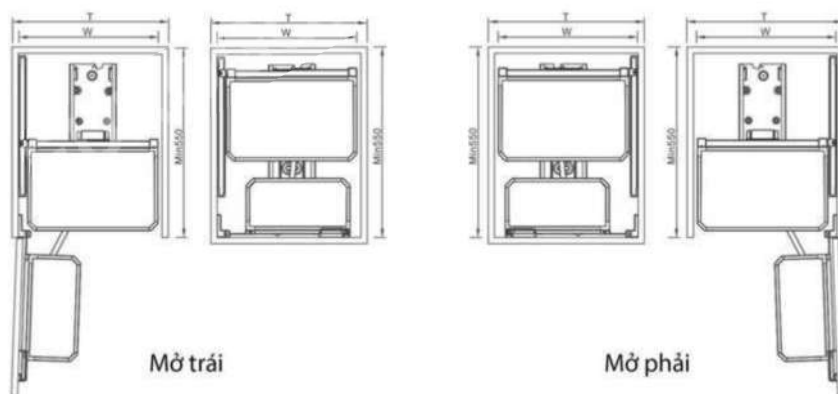

TỦ KHO INOX HỘP CÁNH MỞ

Mã sản phẩm	Quy cách sản phẩm Rộng * Sâu * Cao (mm)	Chiều rộng tủ (mm)	Số tầng	Đơn giá chưa VAT (VNĐ)
EKM10645	W415*D500*H(>1720)	450	6	9.090.000
EKM10445	W415*D500*H(1150- 1350)	450	4	7.850.000
EKM10660	W564*D500*H(>1720)	600	6	10.840.000
EKM10460	W564*D500*H(1150- 1550)	600	4	9.850.000

TỦ KHO HỘP CẢNH MỜ

Mã sản phẩm	Quy cách sản phẩm Rộng * Sâu * Cao (mm)	Chiều rộng tủ (mm)	Số tầng	Đơn giá chứa VAT (VND)
EMA10645	W415*D480*H(1780-2080)	450	6	10.590.000
EMA10660	W564*D480*H(1780-2080)	600	6	11.830.000

EUROGOLD

EUROGOLD

EUROGOLD

EUROGOLD

TỦ KHO HỘP CÁNH MỞ PHAY XỨỐC MỜ CAO CẤP

Mã sản phẩm	Quy cách sản phẩm Rộng * Sâu * Cao (mm)	Chiều rộng tủ (mm)	Số tầng	Đơn giá chưa VAT (VNĐ)
MX0645	W415*D480*H(1780-2080)	450	6	11.730.000