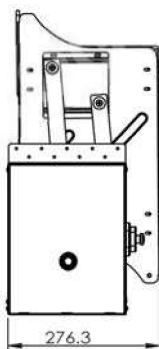

EUROGOLD

EUROGOLD

GIÁ BÁT DI ĐỘNG

MÃ SẢN PHẨM	QUY CÁCH SẢN PHẨM RỘNG * SÂU * CAO (MM)	CHIỀU RỘNG TỦ (MM)	CHẤT LIỆU	ĐƠN GIÁ CHỨA VAT (VND)
EUI160	W565*D280*H560	600	Inox 201 mạ crom	7.610.000
EUI170	W665*D280*H560	700	Inox 201 mạ crom	7.850.000
EUI180	W765*D280*H560	800	Inox 201 mạ crom	8.110.000
EUI190	W865*D280*H560	900	Inox 201 mạ crom	8.350.000

EUROGOLD

EUROGOLD

EUROGOLD

EUROGOLD

GIÁ BÁT DI ĐỘNG

MÃ SẢN PHẨM	QUY CÁCH SẢN PHẨM RỘNG * SÂU * CAO (MM)	CHIỀU RỘNG TỦ (MM)	CHẤT LIỆU	ĐƠN GIÁ CHỨA VAT (VNĐ)
EUI304160	W565*D280*H560	600	Inox 304	7.980.000
EUI304170	W665*D280*H560	700	Inox 304	8.220.000
EUI304180	W765*D280*H560	800	Inox 304	8.470.000
EUI304190	W865*D280*H560	900	Inox 304	8.720.000

EUROGOLD

EUROGOLD

EUROGOLD

EUROGOLD

GIÁ BÁT DI ĐỘNG

MÃ SẢN PHẨM	QUY CÁCH SẢN PHẨM RỘNG * SÂU * CAO (MM)	CHIỀU RỘNG TỦ (MM)	CHẤT LIỆU	ĐƠN GIÁ CHỨA VAT (VNĐ)
EVI160G	W565*D280*H560	600	Inox 304	9.630.000
EVI170G	W665*D280*H560	700	Inox 304	9.880.000
EVI180G	W765*D280*H560	800	Inox 304	10.120.000
EVI190G	W865*D280*H560	900	Inox 304	10.370.000