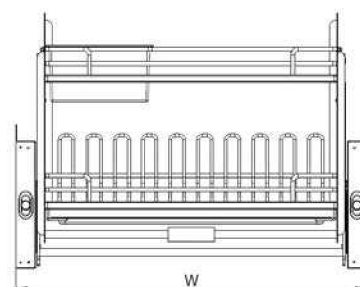

GIÁ BÁT DI ĐỘNG NAN OVAL

Mã sản phẩm	Quy cách sản phẩm Rộng * Sâu * Cao (mm)	Chiều rộng tủ (mm)	Chất liệu	Đơn giá chưa VAT (VNĐ)
EPV9060Pro	W563*D265*H560	600	Inox Oval 304	10.740.000
EPV9070Pro	W663*D265*H560	700	Inox Oval 304	10.990.000
EPV9080Pro	W763*D265*H560	800	Inox Oval 304	11.230.000
EPV9090Pro	W863*D265*H560	900	Inox Oval 304	11.480.000