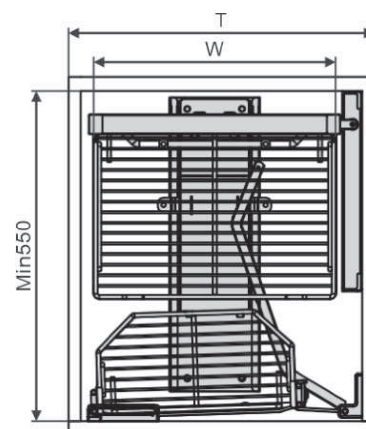

TỦ KHO

EUROGOLD

EUROGOLD

EUROGOLD

TỦ KHO INOX NAN ĐỆT 6 TẦNG CÁNH MỞ

Mã sản phẩm	Quy cách sản phẩm Rộng * Sâu * Cao (mm)	Chiều rộng tủ (mm)	Số tầng	Chất liệu	Đơn giá chưa VAT (VNĐ)
EPL80645	W415*D500*H(>1720)	450	6	Inox mờ 304	11.680.000
EPL80660	W564*D500*H(>1720)	600	6	Inox mờ 304	12.540.000

TỦ KHO CAO CẤP CÁCH MỞ

Mã sản phẩm	Quy cách sản phẩm Rộng * Sâu * Cao (mm)	Chiều rộng tủ (mm)	Số tầng	Chất liệu	Đơn giá chưa VAT (VND)
EKC14645	W415*D500*H(>1720)	450	6	Thép mạ crom	10.840.000
EKC14445	W415*D500*H(1150 - 1550)	450	4	Thép mạ crom	9.110.000
EKC14660	W564*D500*H(>1720)	600	6	Thép mạ crom	12.570.000
EKC14460	W564*D500*H(1150 - 1550)	600	4	Thép mạ crom	10.840.000