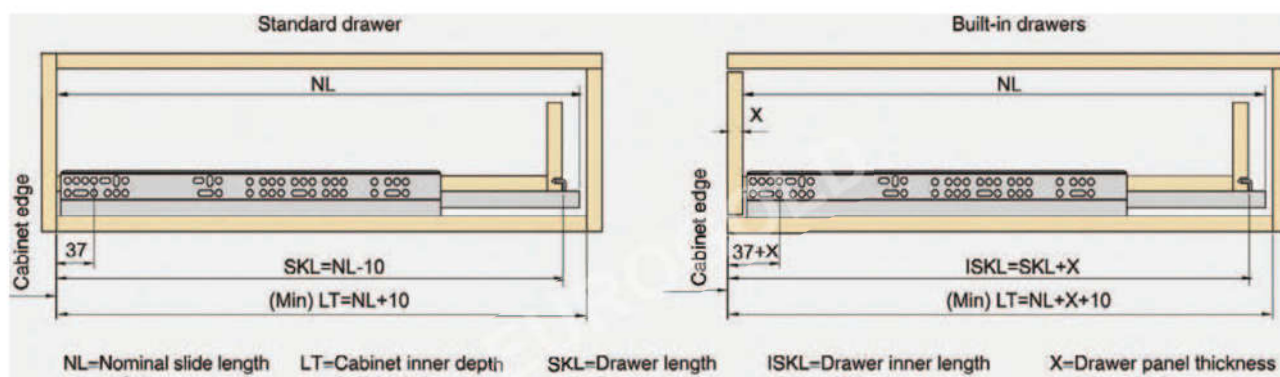

RAY ÂM GIẢM CHẤN TĂNG CHỈNH CAO CẤP

Mã hàng	Tải trọng	Đơn giá (VNĐ)
SA2503D	40 kg	358.000
SA3003D	40 kg	370.000
SA3503D	40 kg	385.000
SA4003D	40 kg	395.000
SA4503D	40 kg	410.000
SA5003D	40 kg	420.000