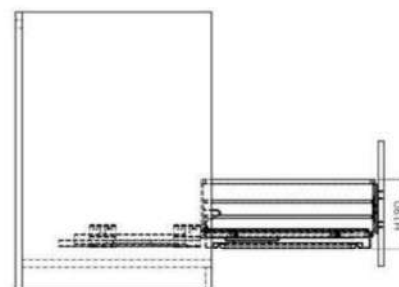

EUROGOLD

EUROGOLD

EUROGOLD

EUROGOLD

GIÁ BÁT ĐĨA INOX NAN ÂM TỬ - GẮN CÁNҺ, RAY GIẢM CHẶN

Mã sản phẩm	Quy cách sản phẩm Rộng * Sâu * Cao (mm)	Chiều rộng tủ (mm)	Chất liệu	Đơn giá chưa VAT (VNĐ)
EG6260	W565*D475*H160	600	Inox 201 mạ crom	2.110.000
EG6270	W665*D475*H160	700	Inox 201 mạ crom	2.210.000
EG6275	W715*D475*H160	750	Inox 201 mạ crom	2.250.000
EG6280	W765*D475*H160	800	Inox 201 mạ crom	2.350.000
EG6290	W865*D475*H160	900	Inox 201 mạ crom	2.440.000
EG30460	W565*D475*H160	600	Inox mờ 304	2.490.000
EG30470	W665*D475*H160	700	Inox mờ 304	2.590.000
EG30475	W715*D475*H160	750	Inox mờ 304	2.720.000
EG30480	W765*D475*H160	800	Inox mờ 304	2.840.000
EG30490	W865*D475*H160	900	Inox mờ 304	2.940.000

GIÁ XOONG NỒI INOX MỜ CAO CẤP, GẮN CÁCH ÂM TỬ

Mã sản phẩm	Quy cách sản phẩm Rộng * Sâu * Cao (mm)	Chiều rộng tủ (mm)	Chất liệu	Đơn giá chưa VAT (VNĐ)
EP60B	W565*D480*H175	600	Inox 304	3.210.000
EP70B	W665*D480*H175	700	Inox 304	3.330.000
EP75B	W715*D480*H175	750	Inox 304	3.410.000
EP80B	W765*D480*H175	800	Inox 304	3.480.000
EP90B	W865*D480*H175	900	Inox 304	3.580.000