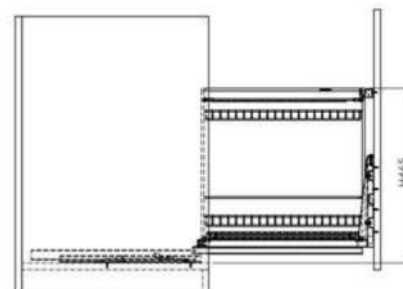

EUROGOLD

EUROGOLD

EUROGOLD

EUROGOLD

GIÁ GIA VỊ INOX NAN VUÔNG, RAY GIẢM CHẤN

Mã sản phẩm	Quy cách sản phẩm Rộng * Sâu * Cao (mm)	Chiều rộng tủ	Chất liệu	Đơn giá chưa VAT (VNĐ)
ERO2020B2	W160*D475*H465	200	Inox 201 mạ crom	2.320.000
ERO2025B2	W210*D475*H465	250	Inox 201 mạ crom	2.440.000
ERO2030B2	W260*D475*H465	300	Inox 201 mạ crom	2.520.000
ERO2035B2	W310*D475*H465	350	Inox 201 mạ crom	2.640.000
ERO2040B2	W360*D475*H465	400	Inox 201 mạ crom	2.770.000
ERO30420B	W160*D475*H465	200	Inox mờ 304	2.540.000
ERO30425B	W210*D475*H465	250	Inox mờ 304	2.640.000
ERO30430B	W260*D475*H465	300	Inox mờ 304	2.790.000
ERO30435B	W310*D475*H465	350	Inox mờ 304	2.960.000
ERO30440B	W360*D475*H465	400	Inox mờ 304	3.090.000

EUROGOLD

EUROGOLD

EUROGOLD

EUROGOLD

GIÁ GIA VỊ INOX NAN ĐỆT - RAY GIẢM CHẤN

Mã sản phẩm	Quy cách sản phẩm Rộng * Sâu * Cao (mm)	Chiều rộng tủ	Chất liệu	Đơn giá chưa VAT (VNĐ)
EP20B	W160*D475*H465	200	Inox 304	3.040.000
EP25B	W210*D475*H465	250	Inox 304	3.160.000
EP30B	W260*D475*H465	300	Inox 304	3.230.000
EP35B	W310*D475*H465	350	Inox 304	3.280.000
EP40B	W360*D475*H465	400	Inox 304	3.480.000