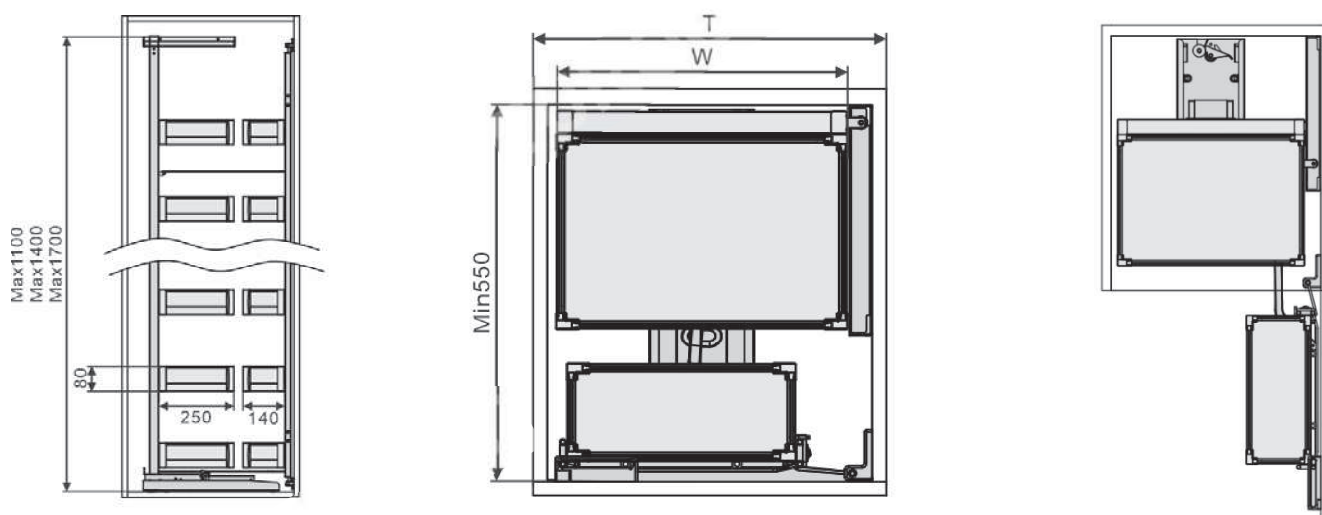

TỦ KHO HỘP CẢNH MỜ

Mã sản phẩm	Quy cách sản phẩm Rộng * Sâu * Cao (mm)	Chiều rộng tủ (mm)	Số tầng	Đơn giá chứa VAT (VND)
EMA10645	W415*D480*H(1780-2080)	450	6	10.590.000
EMA10660	W564*D480*H(1780-2080)	600	6	11.830.000