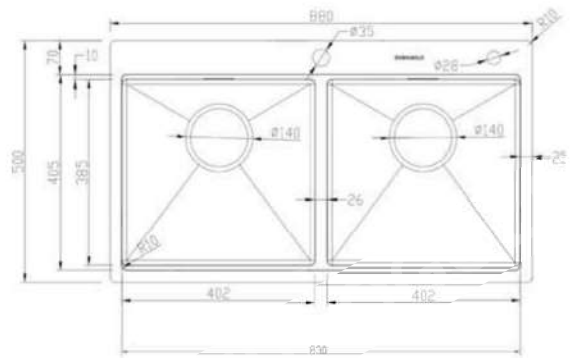

CHẬU RỬA BÁT CHỐNG XƯỚC EUC28850GA

Chất liệu	Độ dày	Kích thước sản phẩm	Kích thước khoét đá	Phụ kiện	Đơn giá (VNĐ)
SUS304 Premium	B 1.2-1.5 & M 3.0	880*500*230 (mm)	850*470 (mm)	Siphon & Rõ inox	9.190.000