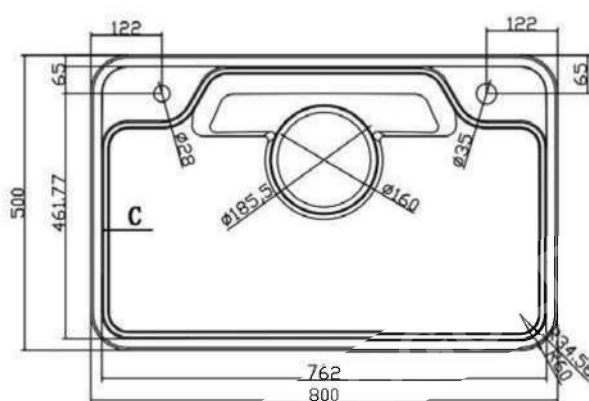

Chất liệu	Độ dày	Kích thước sản phẩm	Kích thước khoét đá	Phụ kiện	Đơn giá (VND)
SUS304 Premium	B 1.2-1.5 & M 4.0 (mm)	980*500*230 (mm)	950*470 (mm)	Siphon & Rổ	10.990.000

CHẬU RỬA BÁT EUS18248

Chất liệu	Độ dày	Kích thước sản phẩm	Kích thước khoét đá	Phụ kiện	Đơn giá (VNĐ)
SUS304	B 1.0-1.2 & M 3.0	820*480*230 (mm)	790*450 (mm)	Siphon & Rổ inox	8.370.000

Chất liệu	Độ dày	Kích thước sản phẩm	Kích thước khoét đá	Phụ kiện	Đơn giá (VND)
SUS304	1mm	780*480*230 (mm)	745*445 (mm)	Siphon & Rổ inox	6.540.000

CHẬU RỬA BÁT EUD27848

Chất liệu	Độ dày	Kích thước sản phẩm	Kích thước khoét đá	Phụ kiện	Đơn giá (VND)
SUS304	1mm	780*480*230 (mm)	745*445 (mm)	Siphon & Rổ inox	6.310.000