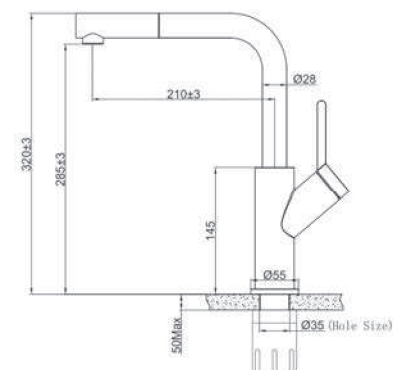

EUF120BR

Chất liệu	INOX 304
Đơn giá	5.160.000
Màu	Bóng gương
Đường nước	1 nóng - 1 lạnh
Hoàn thiện	Đánh bóng