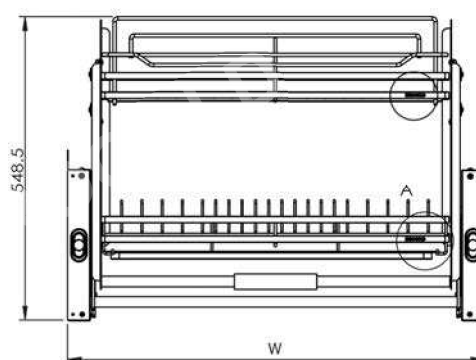

GIÁ BÁT DI ĐỘNG

MÃ SẢN PHẨM	QUY CÁCH SẢN PHẨM RỘNG * SÂU * CAO (MM)	CHIỀU RỘNG TỦ (MM)	CHẤT LIỆU	ĐƠN GIÁ CHỨA VAT (VNĐ)
EVI160W	W565*D280*H560	600	Inox 304	9.630.000
EVI170W	W665*D280*H560	700	Inox 304	9.880.000
EVI180W	W765*D280*H560	800	Inox 304	10.120.000
EVI190W	W865*D280*H560	900	Inox 304	10.370.000