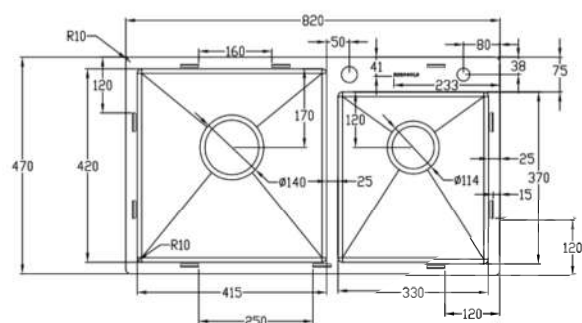

Góc R10 tạo vẻ đẹp tinh tế sắc nét

Inox 304 tiêu chuẩn Châu Âu, độ cứng 16G, chống bám dầu mỡ, chống oxy hóa cao

EUROGOLD

CHẬU RỬA BÁT CHỐNG XƯỚC EUC28247EA

Chất liệu	Độ dày	Kích thước sản phẩm	Kích thước khoét đá	Phụ kiện	Đơn giá (VNĐ)
SUS304 Premium	B 1.2-1.5 & M 3.0	820*470*230 (mm)	790*440 (mm)	Siphon & Rổ inox	8.130.000