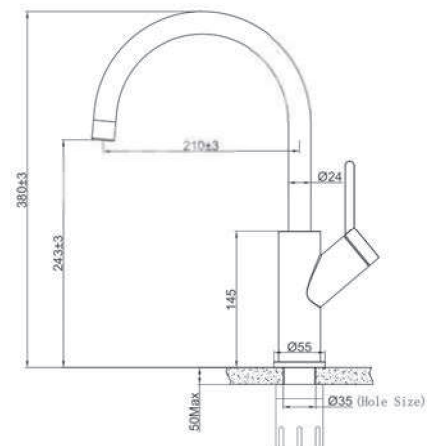

Chất liệu	INOX 304
Đơn giá	5.250.000
Màu	Bóng gương
Đường nước	1 nóng - 1 lạnh
Cơ cấu	Vòi dây rút
Hoàn thiện	Đánh bóng

Chất liệu	Đồng
Đơn giá	5.090.000
Màu	Bóng gương
Đường nước	1 nóng - 1 lạnh
Cơ cấu	Vòi dây rút
Hoàn thiện	Mạ crom

Chất liệu	Đồng
Đơn giá (VNĐ)	5.290.000
Màu	Đen & Bóng
Đường nước	1 nóng - 1 lạnh
Cơ cấu	Vòi dây rút
Hoàn thiện	Crom, nano

Chất liệu	INOX 304
Đơn giá	3.430.000
Màu	Đen & Bóng gương
Đường nước	1 nóng - 1 lạnh
Hoàn thiện	Đánh bóng, nano