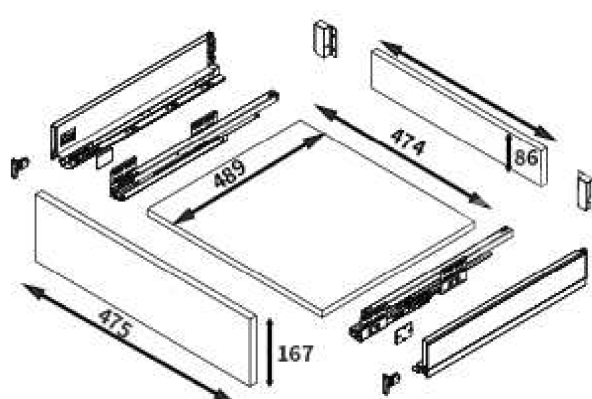

EUROGOLD

EUROGOLD

EUROGOLD

EUROGOLD

EUROGOLD

Miele

TỦ KHO NGĂN KÉO ĐỘC LẬP MÀU GHI

Mã sản phẩm	Quy cách sản phẩm Rộng * Sâu * Cao (mm)	Chiều rộng tủ (mm)	Số tầng	Đơn giá chưa VAT (VNĐ)
EKL14460G	W564*D500*H(>1150)	600	4	10.250.000
EKL14490G	W864*D500*H(>1150)	900	4	11.230.000
EKL14560G	W564*D500*H(>1550)	600	5	11.980.000
EKL14590G	W864*D500*H(>1550)	900	5	13.160.000
EKL14660G	W564*D500*H(>1750)	600	6	13.710.000
EKL14690G	W864*D500*H(>1750)	900	6	15.140.000