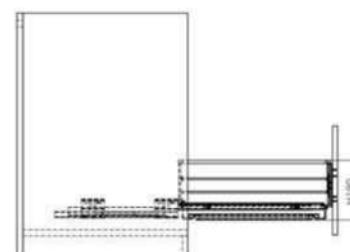

GIÁ XOONG NỒI INOX NAN ÂM TỦ - GẮN CÁN, RAY GIẢM CHẤN

Mã sản phẩm	Quy cách sản phẩm Rộng * Sâu * Cao (mm)	Chiều rộng tủ (mm)	Chất liệu	Đơn giá chưa VAT (VNĐ)
EG30460B	W565*D475*H160	600	Inox mờ 304	2.350.000
EG30470B	W665*D475*H160	700	Inox mờ 304	2.490.000
EG30475B	W715*D475*H160	750	Inox mờ 304	2.590.000
EG30480B	W765*D475*H160	800	Inox mờ 304	2.720.000
EG30490B	W865*D475*H160	900	Inox mờ 304	2.840.000