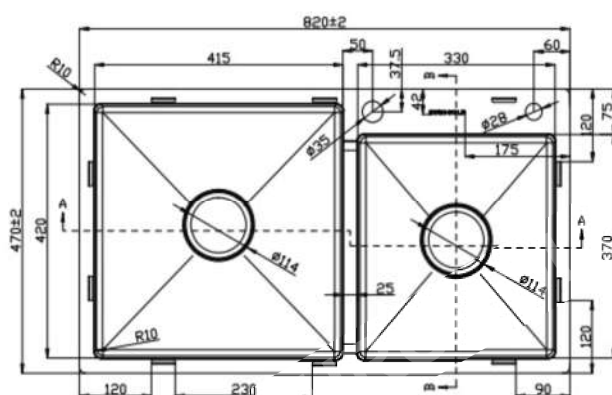

Chất liệu	Độ dày	Kích thước sản phẩm	Kích thước khoét đá	Phụ kiện	Đơn giá (VND)
SUS304 Premium	B 1.2-1.5 & M 4.0 (mm)	980*500*230 (mm)	950*470 (mm)	Siphon & Rổ	10.990.000

CHẬU RỬA BÁT EUS18248

Chất liệu	Độ dày	Kích thước sản phẩm	Kích thước khoét đá	Phụ kiện	Đơn giá (VNĐ)
SUS304	B 1.0-1.2 & M 3.0	820*480*230 (mm)	790*450 (mm)	Siphon & Rổ inox	8.370.000