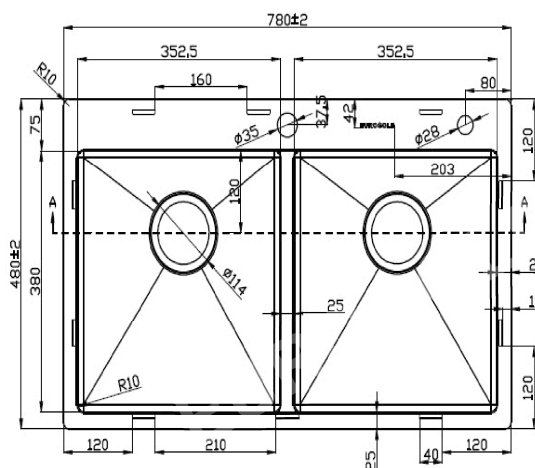

CHẬU RỬA BÁT EUS47848

Chất liệu	Độ dày	Kích thước sản phẩm	Kích thước khoét đá	Phụ kiện	Đơn giá (VNĐ)
SUS304	B 1.0-1.2 & M 3.0	780*480*230 (mm)	750*450 (mm)	Siphon & Rổ inox	8.120.000