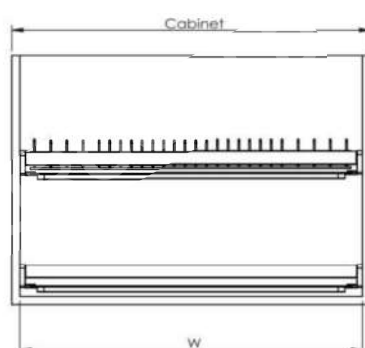

EUROGOLD

EUROGOLD

EUROGOLD

EUROGOLD

GIÁ BÁT ĐĨA INOX NAN ÂM TỬ - GẮN CÁNҺ, RAY GIẢM CHẶN

Mã sản phẩm	Quy cách sản phẩm Rộng * Sâu * Cao (mm)	Chiều rộng tủ (mm)	Chất liệu	Đơn giá chưa VAT (VNĐ)
EG6260	W565*D475*H160	600	Inox 201 mạ crom	2.110.000
EG6270	W665*D475*H160	700	Inox 201 mạ crom	2.210.000
EG6275	W715*D475*H160	750	Inox 201 mạ crom	2.250.000
EG6280	W765*D475*H160	800	Inox 201 mạ crom	2.350.000
EG6290	W865*D475*H160	900	Inox 201 mạ crom	2.440.000
EG30460	W565*D475*H160	600	Inox mờ 304	2.490.000
EG30470	W665*D475*H160	700	Inox mờ 304	2.590.000
EG30475	W715*D475*H160	750	Inox mờ 304	2.720.000
EG30480	W765*D475*H160	800	Inox mờ 304	2.840.000
EG30490	W865*D475*H160	900	Inox mờ 304	2.940.000

GIÁ XOONG NỒI INOX MỜ CAO CẤP, GẮN CÁCH ÂM TỬ

Mã sản phẩm	Quy cách sản phẩm Rộng * Sâu * Cao (mm)	Chiều rộng tủ (mm)	Chất liệu	Đơn giá chưa VAT (VNĐ)
EP60B	W565*D480*H175	600	Inox 304	3.210.000
EP70B	W665*D480*H175	700	Inox 304	3.330.000
EP75B	W715*D480*H175	750	Inox 304	3.410.000
EP80B	W765*D480*H175	800	Inox 304	3.480.000
EP90B	W865*D480*H175	900	Inox 304	3.580.000

GIÁ XOONG NỒI, BÁT ĐĨA DỆT ĐA NĂNG , GẮN CÁNH ẨM TỬ

MÃ SẢN PHẨM	QUY CÁCH SẢN PHẨM Rộng * Sâu * Cao (mm)	CHIỀU RỘNG TỦ (mm)	CHẤT LIỆU	ĐƠN GIÁ CHƯA VAT (VND)
EP60	W565*D480*H175	600	Inox 304	3.260.000
EP70	W665*D480*H175	700	Inox 304	3.380.000
EP75	W715*D480*H175	750	Inox 304	3.460.000
EP80	W765*D480*H175	800	Inox 304	3.530.000
EP90	W865*D480*H175	900	Inox 304	3.650.000

GIÁ BÁT CỐ ĐỊNH

MÃ SẢN PHẨM	QUY CÁCH SẢN PHẨM Rộng * Sâu * Cao (mm)	CHIỀU RỘNG TỦ (mm)	CHẤT LIỆU	ĐƠN GIÁ CHƯA VAT (VNĐ)
EP86600	W565*D300*H65	600	Inox 201 mạ crom	2.050.000
EP86700	W665*D300*H65	700	Inox 201 mạ crom	2.210.000
EP86800	W765*D300*H65	800	Inox 201 mạ crom	2.320.000
EP86900	W865*D300*H65	900	Inox 201 mạ crom	2.440.000
EPS600	W565*D300*H65	600	Inox 304	2.320.000
EPS700	W665*D300*H65	700	Inox 304	2.440.000
EPS800	W765*D300*H65	800	Inox 304	2.570.000
EPS900	W865*D300*H65	900	Inox 304	2.690.000