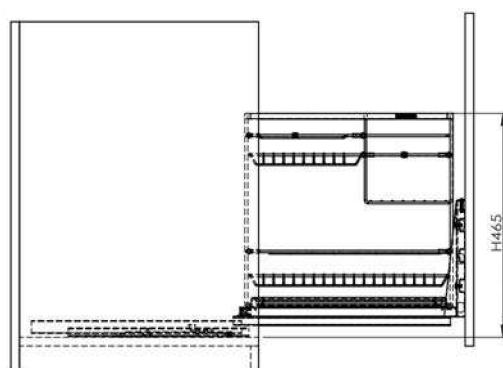

GIÁ GIA VỊ INOX NAN ĐỆT - RAY GIẢM CHẤN - KHUNG INOX 304 - HỆ DẪN HƯỚNG CHỐNG RUNG

Mã sản phẩm	Quy cách sản phẩm Rộng * Sâu * Cao (mm)	Chiều rộng tủ	Chất liệu	Đơn giá chưa VAT (VNĐ)
EP2220	W160*D475*H465	200	Inox 304	3.630.000
EP2225	W210*D475*H465	250	Inox 304	3.780.000
EP2230	W260*D475*H465	300	Inox 304	3.930.000
EP2235	W310*D475*H465	350	Inox 304	4.070.000
EP2240	W360*D475*H465	400	Inox 304	4.220.000