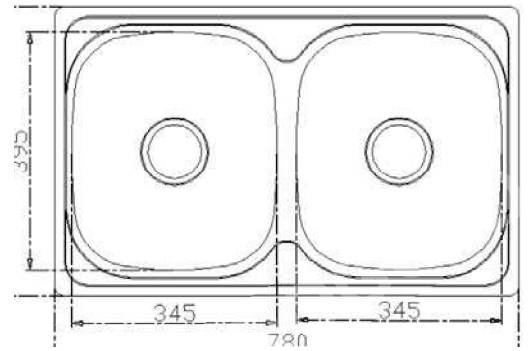

CHẬU RỬA BÁT EUD67848

Chất liệu	Độ dày	Kích thước sản phẩm	Kích thước khoét đá	Phụ kiện	Đơn giá (VNĐ)
SUS304	1.0mm	780*480*230 (mm)	750*450 (mm)	Siphon	4.590.000