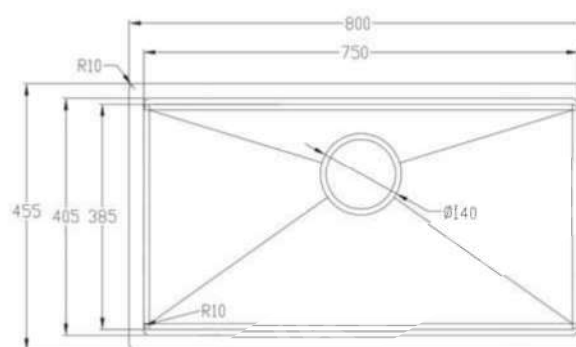

CHẬU RỬA BÁT CHỐNG XƯỚC EUC18045GB

Chất liệu	Độ dày	Kích thước sản phẩm	Kích thước khoét đá	Phụ kiện	Đơn giá (VND)
SUS304 Premium	B 1.2-1.5 & M 3.0	800*450*230 (mm)	770*420 (mm)	Siphon & Rổ inox	7.120.000