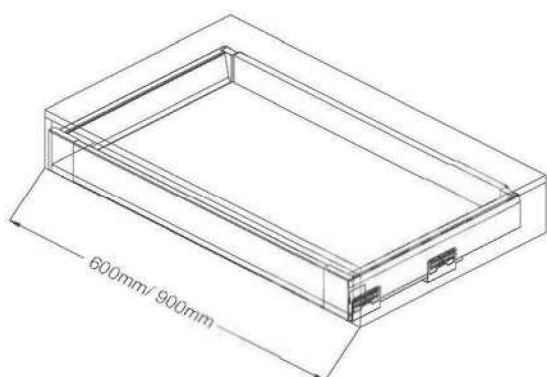

TỦ KHO NGĂN KÉO ĐỘC LẬP MÀU TRẮNG

Mã sản phẩm	Quy cách sản phẩm Rộng * Sâu * Cao (mm)	Chiều rộng tủ (mm)	Số tầng	Đơn giá chưa VAT (VNĐ)
EUM22460	W564*D500*H(>1150)	600	4	10,990,000
EUM22560	W564*D500*H(>1550)	600	5	13,950,000
EUM22660	W564*D500*H(>1750)	600	6	16,910,000