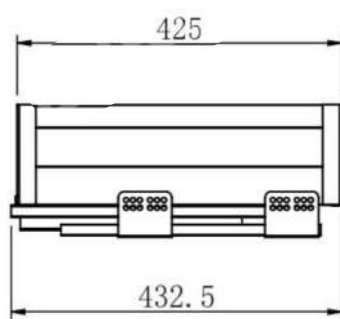

GIÁ ĐAO THỐT CHAI LỌ HỘP

Mã sản phẩm	Quy cách sản phẩm Rộng * Sâu * Cao (mm)	Chiều rộng tủ	Chất liệu	Đơn giá chưa VAT (VNĐ)
EU1030	W260*D450*H530	300	Inox	2.540.000

GIÁ ĐẠO THỐT CHAI LỘ HỘP

Mã sản phẩm	Quy cách sản phẩm Rộng * Sâu * Cao (mm)	Chiều rộng tủ	Chất liệu	Đơn giá chưa VAT (VNĐ)
EU1020	W160*D450*H530	200	Inox	2.370.000
EU1025	W216*D450*H530	250	Inox	2.420.000

GIÁ GIA VỊ HỘP

Mã sản phẩm	Quy cách sản phẩm Rộng * Sâu * Cao (mm)	Chiều rộng tủ	Chất liệu	Đơn giá chưa VAT (VNĐ)
EU1240	W360*D450*H530	400	Inox	2.790.000

GIÁ GIA VỊ HỘP

Mã sản phẩm	Quy cách sản phẩm Rộng * Sâu * Cao (mm)	Chiều rộng tủ (mm)	Chất liệu	Đơn giá chưa VAT (VNĐ)
EU1235	W310*D450*H530	350	Inox hộp	2.670.000
EU1230	W260*D450*H530	300	Inox hộp	2.540.000
EU1225	W216*D450*H530	250	Inox hộp	2.420.000

GIÁ GIA VỊ HỘP

Mã sản phẩm	Quy cách sản phẩm Rộng * Sâu * Cao (mm)	Chiều rộng tủ (mm)	Chất liệu	Đơn giá chưa VAT (VNĐ)
EU1220	W160*D450*H530	200	Inox hộp	2.370.000

GIÁ XOONG NỒI HỘP 2 LỚP ĐÁY, GẮN CÁN

Mã sản phẩm	Quy cách sản phẩm Rộng * Sâu * Cao (mm)	Chiều rộng tủ (mm)	Chất liệu	Đơn giá chưa VAT (VNĐ)
EU130600	W565*D450*H175	600	Inox hộp	2.120.000
EU130700	W665*D450*H175	700	Inox hộp	2.250.000
EU130750	W715*D450*H175	750	Inox hộp	2.350.000
EU130800	W765*D450*H175	800	Inox hộp	2.420.000
EU130900	W865*D450*H175	900	Inox hộp	2.540.000

GIÁ XOONG NỒI HỘP 2 LỚP ĐÁY ÂM TỬ

Mã sản phẩm	Quy cách sản phẩm Rộng * Sâu * Cao (mm)	Chiều rộng tủ (mm)	Chất liệu	Đơn giá chưa VAT (VNĐ)
EU131600	W565*D450*H175	600	Inox hộp	2.250.000
EU131700	W665*D450*H175	700	Inox hộp	2.370.000
EU131750	W715*D450*H175	750	Inox hộp	2.470.000
EU131800	W765*D450*H175	800	Inox hộp	2.540.000
EU131900	W865*D450*H175	900	Inox hộp	2.670.000