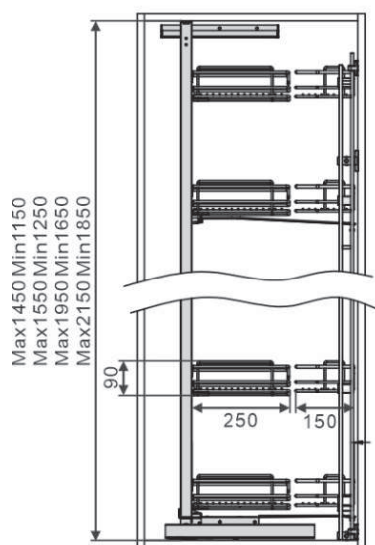

EUROGOLD

EUROGOLD

EUROGOLD

EUROGOLD

GIÁ BÁT ĐĨA CỐ ĐỊNH DẠNG CHỮ V

Mã sản phẩm	Quy cách sản phẩm Rộng * Sâu * Cao (mm)	Chiều rộng tủ (mm)	Chất liệu	Đơn giá chưa VAT (VNĐ)
EU01060	W565*D280*H650	600	Inox	810.000
EU01070	W665*D280*H650	700	Inox	940.000
EU01080	W765*D280*H650	800	Inox	1.010.000
EU01090	W865*D280*H650	900	Inox	1.090.000
EU01100	W965*D280*H650	1000	Inox	1.210.000
EP160	W565*D280*H650	600	Inox 304	1.560.000
EP170	W665*D280*H650	700	Inox 304	1.680.000
EP180	W765*D280*H650	800	Inox 304	1.810.000
EP190	W865*D280*H650	900	Inox 304	1.950.000
EP1100	W965*D280*H650	1000	Inox 304	2.110.000

TỦ KHO

EUROGOLD

EUROGOLD

EUROGOLD

TỦ KHO INOX NAN ĐỆT 6 TẦNG CÁNH MỞ

Mã sản phẩm	Quy cách sản phẩm Rộng * Sâu * Cao (mm)	Chiều rộng tủ (mm)	Số tầng	Chất liệu	Đơn giá chưa VAT (VNĐ)
EPL80645	W415*D500*H(>1720)	450	6	Inox mờ 304	11.680.000
EPL80660	W564*D500*H(>1720)	600	6	Inox mờ 304	12.540.000

TỦ KHO CAO CẤP CÁCH MỞ

Mã sản phẩm	Quy cách sản phẩm Rộng * Sâu * Cao (mm)	Chiều rộng tủ (mm)	Số tầng	Chất liệu	Đơn giá chưa VAT (VND)
EKC14645	W415*D500*H(>1720)	450	6	Thép mạ crom	10.840.000
EKC14445	W415*D500*H(1150 - 1550)	450	4	Thép mạ crom	9.110.000
EKC14660	W564*D500*H(>1720)	600	6	Thép mạ crom	12.570.000
EKC14460	W564*D500*H(1150 - 1550)	600	4	Thép mạ crom	10.840.000