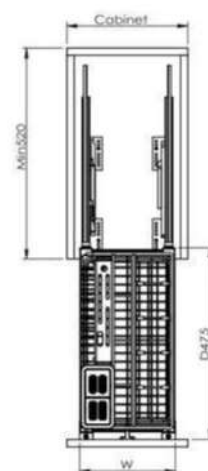

GIÁ ĐẠO THỚT NAN DỆT INOX MỜ CAO CẤP RAY GIẢM CHẤN

Mã sản phẩm	Quy cách sản phẩm Rộng * Sâu * Cao (mm)	Chiều rộng tủ (mm)	Chất liệu	Đơn giá chưa VAT (VNĐ)
EP20	W160*D475*H455	200	Inox 304	3.090.000
EP25	W210*D475*H455	250	Inox 304	3.210.000
EP30	W260*D475*H455	300	Inox 304	3.280.000
EP35	W310*D475*H455	350	Inox 304	3.430.000
EP40	W360*D475*H455	400	Inox 304	3.610.000