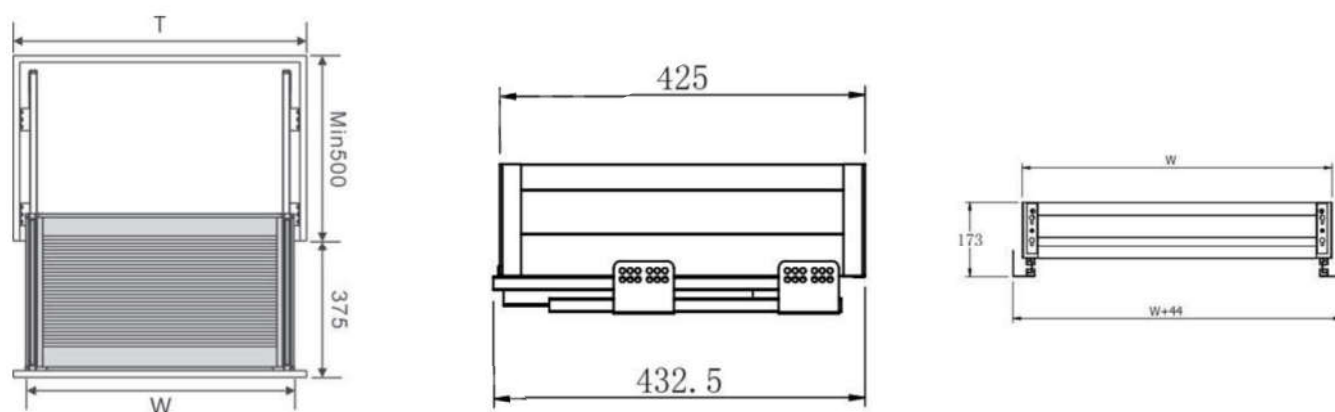

GIÁ XOONG NỒI HỘP 2 LỚP ĐÁY, GẮN CÁN

Mã sản phẩm	Quy cách sản phẩm Rộng * Sâu * Cao (mm)	Chiều rộng tủ (mm)	Chất liệu	Đơn giá chưa VAT (VNĐ)
EU130600	W565*D450*H175	600	Inox hộp	2.120.000
EU130700	W665*D450*H175	700	Inox hộp	2.250.000
EU130750	W715*D450*H175	750	Inox hộp	2.350.000
EU130800	W765*D450*H175	800	Inox hộp	2.420.000
EU130900	W865*D450*H175	900	Inox hộp	2.540.000