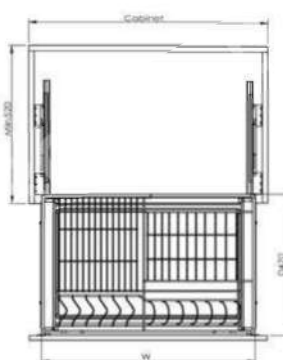

GIÁ BÁT ĐĨA INOX NAN ÂM TỬ - GẮN CÁNҺ, RAY GIẢM CHẶN

Mã sản phẩm	Quy cách sản phẩm Rộng * Sâu * Cao (mm)	Chiều rộng tủ (mm)	Chất liệu	Đơn giá chưa VAT (VNĐ)
EG6260	W565*D475*H160	600	Inox 201 mạ crom	2.110.000
EG6270	W665*D475*H160	700	Inox 201 mạ crom	2.210.000
EG6275	W715*D475*H160	750	Inox 201 mạ crom	2.250.000
EG6280	W765*D475*H160	800	Inox 201 mạ crom	2.350.000
EG6290	W865*D475*H160	900	Inox 201 mạ crom	2.440.000
EG30460	W565*D475*H160	600	Inox mờ 304	2.490.000
EG30470	W665*D475*H160	700	Inox mờ 304	2.590.000
EG30475	W715*D475*H160	750	Inox mờ 304	2.720.000
EG30480	W765*D475*H160	800	Inox mờ 304	2.840.000
EG30490	W865*D475*H160	900	Inox mờ 304	2.940.000