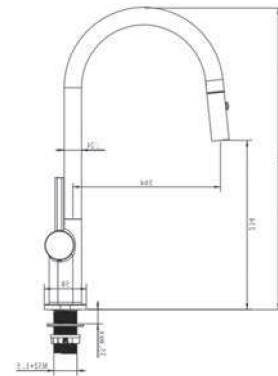

Chất liệu	Đồng
Đơn giá (VNĐ)	5.290.000
Màu	Đen & Bóng
Đường nước	1 nóng - 1 lạnh
Cơ cấu	Vòi dây rút
Hoàn thiện	Crom, nano

EUF033D

Chất liệu	INOX 304
Đơn giá	3.430.000
Màu	Đen & Bóng gương
Đường nước	1 nóng - 1 lạnh
Hoàn thiện	Đánh bóng, nano