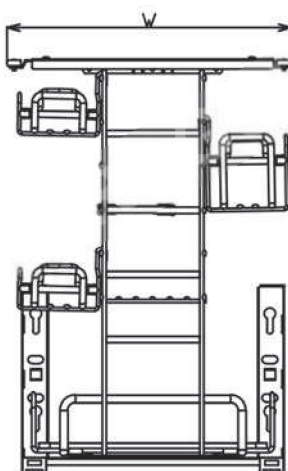

GIÁ GIA VỊ NAN OVAL, RAY GIẢM CHẤN

Mã sản phẩm	Quy cách sản phẩm Rộng * Sâu * Cao (mm)	Chiều rộng tủ (mm)	Chất liệu	Đơn giá chưa VAT (VNĐ)
EPO5325	W214*D493*H570	250	Inox Oval 304 Khung 304	4.520.000
EPO5330	W264*D493*H570	300	Inox Oval 304 Khung 304	4.750.000
EPO5335	W314*D493*H570	350	Inox Oval 304 Khung 304	4.920.000
EPO5340	W364*D493*H570	400	Inox Oval 304 Khung 304	5.070.000