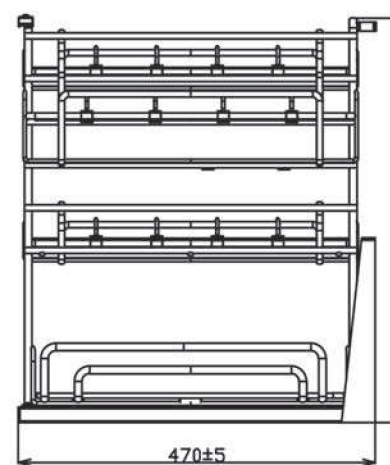

GIÁ GIA VỊ NAN OVAL, RAY GIẢM CHẤN

Mã sản phẩm	Quy cách sản phẩm Rộng * Sâu * Cao (mm)	Chiều rộng tủ (mm)	Chất liệu	Đơn giá chưa VAT (VNĐ)
EPO5325	W214*D493*H570	250	Inox Oval 304 Khung 304	4.520.000
EPO5330	W264*D493*H570	300	Inox Oval 304 Khung 304	4.750.000
EPO5335	W314*D493*H570	350	Inox Oval 304 Khung 304	4.920.000
EPO5340	W364*D493*H570	400	Inox Oval 304 Khung 304	5.070.000