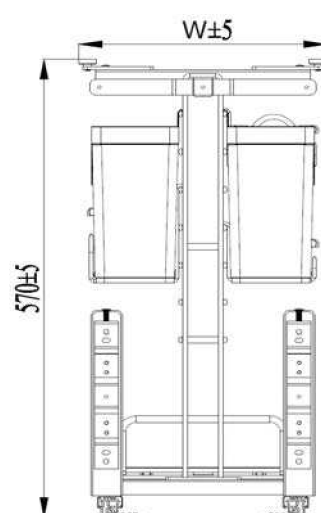

GIÁ ĐẠO THỚT NAN OVAL, RAY GIÀM CHẮN

Mã sản phẩm	Quy cách sản phẩm Rộng * Sâu * Cao (mm)	Chiều rộng tủ (mm)	Chất liệu	Đơn giá chưa VAT (VNĐ)
EPV2035F	W314*D493*H570	350	Inox Oval 304 Khung Inox 304	5.190.000
EPV2040F	W364*D493*H570	400	Inox Oval 304 Khung Inox 304	5.310.000