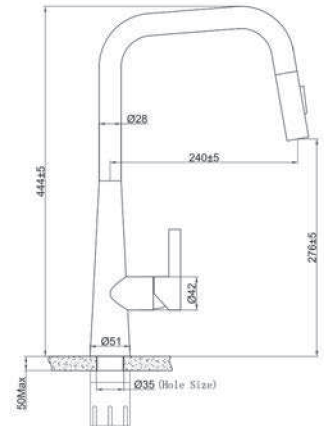

EUF221DR

Chất liệu	INOX 304
Đơn giá (VNĐ)	4.310.000
Màu	Đen
Đường nước	1 nóng - 1 lạnh
Cơ cấu	Vòi dây rút
Hoàn thiện	Phủ Nano