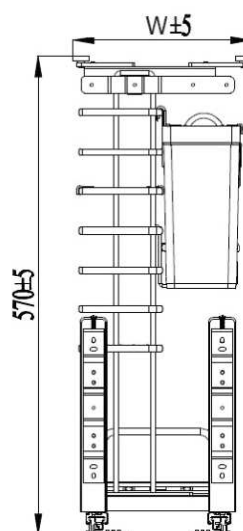

GIÁ ĐẠO THỚT NAN OVAL, RAY GIẢM CHẤN

Mã sản phẩm	Quy cách sản phẩm Rộng * Sâu * Cao (mm)	Chiều rộng tủ (mm)	Chất liệu	Đơn giá chưa VAT (VNĐ)
EPV2025F	W214*D493*H570	250	Inox Oval 304 Khung 304	4.790.000
EPV2030F	W264*D493*H570	300	Inox Oval 304 Khung 304	5.010.000