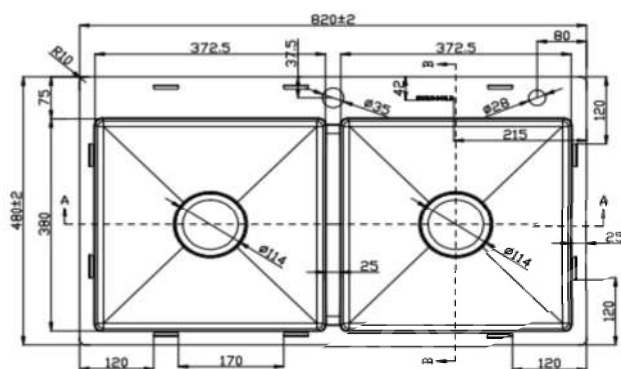

CHẬU RỬA BÁT EUS18248

Chất liệu	Độ dày	Kích thước sản phẩm	Kích thước khoét đá	Phụ kiện	Đơn giá (VNĐ)
SUS304	B 1.0-1.2 & M 3.0	820*480*230 (mm)	790*450 (mm)	Siphon & Rổ inox	8.370.000