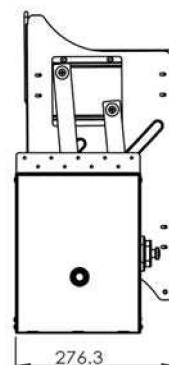

GIÁ BÁT DI ĐỘNG

MÃ SẢN PHẨM	QUY CÁCH SẢN PHẨM RỘNG * SÂU * CAO (MM)	CHIỀU RỘNG TỦ (MM)	CHẤT LIỆU	ĐƠN GIÁ CHỨA VAT (VNĐ)
EVI160W	W565*D280*H560	600	Inox 304	9.630.000
EVI170W	W665*D280*H560	700	Inox 304	9.880.000
EVI180W	W765*D280*H560	800	Inox 304	10.120.000
EVI190W	W865*D280*H560	900	Inox 304	10.370.000