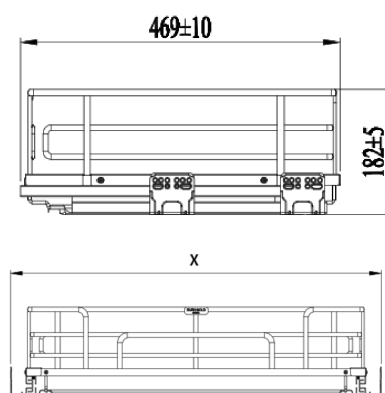

GIÁ XOONG NỒI NAN OVAL ÂM TỦ - GẮN CÁNH, RAY GIẢM CHẤN

Mã sản phẩm	Quy cách sản phẩm Rộng * Sâu * Cao (mm)	Chiều rộng tủ (mm)	Chất liệu	Đơn giá chưa VAT (VNĐ)
EPV5060F	W564*D490*H165	600	Inox Oval 304	4.320.000
EPV5070F	W664*D490*H165	700	Inox Oval 304	4.470.000
EPV5075F	W714*D490*H165	750	Inox Oval 304	4.570.000
EPV5080F	W764*D490*H165	800	Inox Oval 304	4.640.000
EPV5090F	W864*D490*H165	900	Inox Oval 304	4.840.000