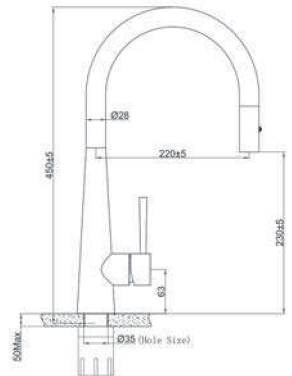

EUF118DR

Chất liệu	INOX 304
Đơn giá (VNĐ)	4.150.000
Màu	Đen
Đường nước	1 nóng - 1 lạnh
Cơ cấu	Vòi dây rút
Hoàn thiện	Phủ nano