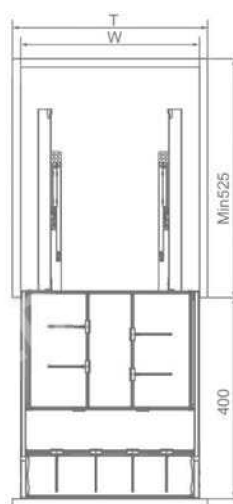

GIÁ GIA VỊ CHAI LỌ NHÔM ANODE CAO CẤP

Mã sản phẩm	Quy cách sản phẩm Rộng * Sâu * Cao (mm)	Chiều rộng tủ	Màu sắc	Đơn giá chưa VAT (VNĐ)
EUM2030	W264*D470*H552	300	Champagne	5.750.000
EUM2035	W314*D470*H552	350	Champagne	5.880.000
EUM2040	W364*D470*H552	400	Champagne	6.010.000
EUM2130G	W264*D470*H552	300	Ghi đậm	5.750.000
EUM2135G	W314*D470*H552	350	Ghi đậm	5.880.000
EUM2140G	W364*D470*H552	400	Ghi đậm	6.010.000