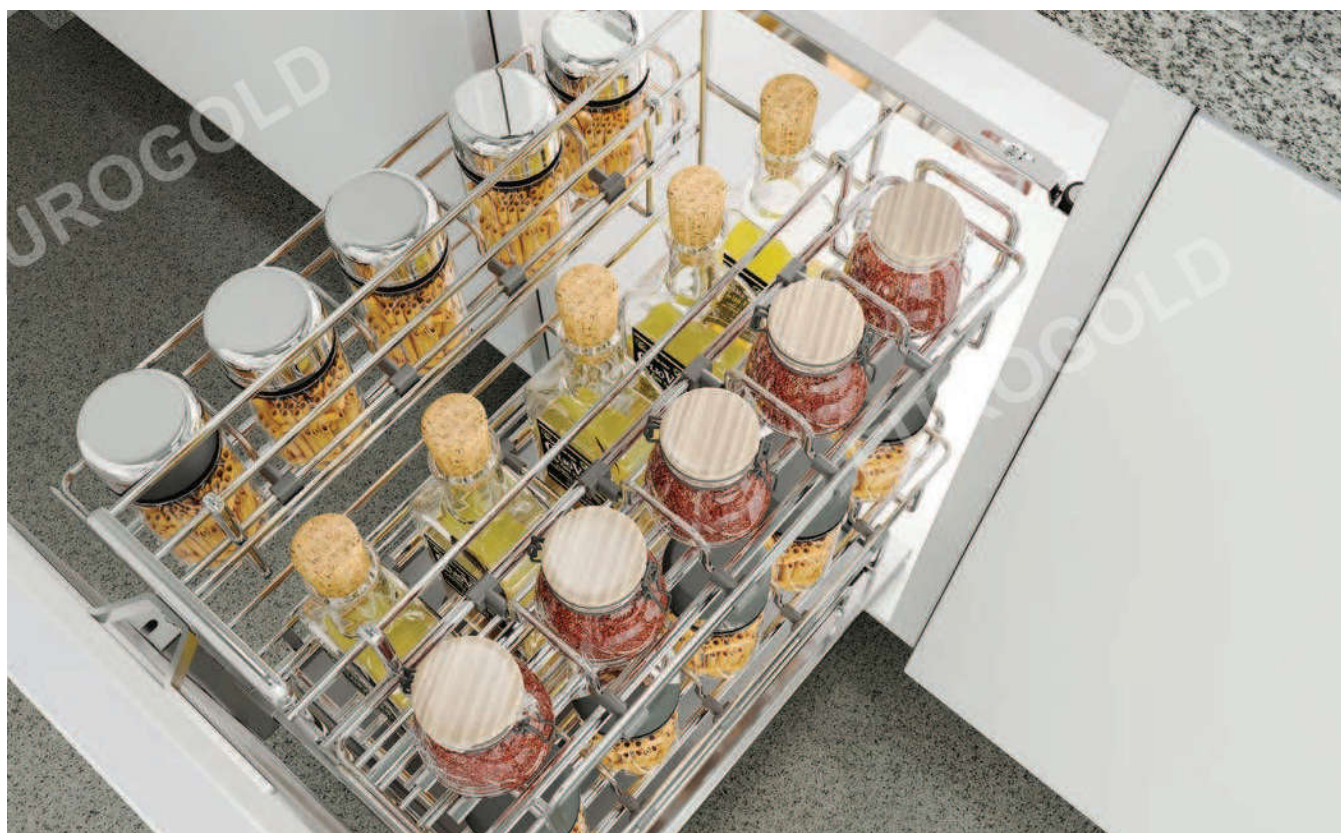

GIÁ GIA VỊ NAN OVAL, RAY GIẢM CHẤN

Mã sản phẩm	Quy cách sản phẩm Rộng * Sâu * Cao (mm)	Chiều rộng tủ (mm)	Chất liệu	Đơn giá chưa VAT (VNĐ)
EPO5325	W214*D493*H570	250	Inox Oval 304 Khung 304	4.520.000
EPO5330	W264*D493*H570	300	Inox Oval 304 Khung 304	4.750.000
EPO5335	W314*D493*H570	350	Inox Oval 304 Khung 304	4.920.000
EPO5340	W364*D493*H570	400	Inox Oval 304 Khung 304	5.070.000