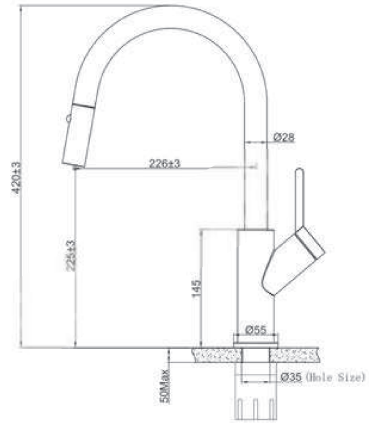

Chất liệu	INOX 304
Đơn giá	4.810.000
Màu	Đen & Bóng gương
Đường nước	1 nóng - 1 lạnh
Cơ cấu	Vòi dây rút
Hoàn thiện	Đánh bóng, nano

EUF120DR