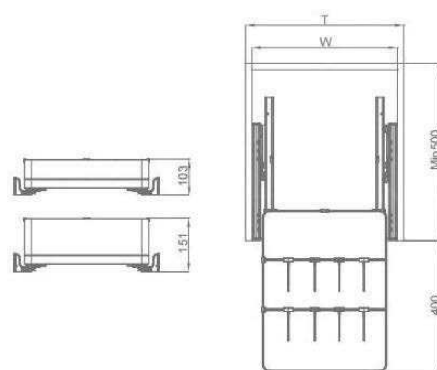

TỦ KHO NGĂN KÉO ĐỘC LẬP MÀU GHI

Mã sản phẩm	Quy cách sản phẩm Rộng * Sâu * Cao (mm)	Chiều rộng tủ (mm)	Phân loại	Đơn giá chưa VAT (VNĐ)
EKM25160	W564*D457*H103	600	thành thấp - khay chia	3.040.000
EKM25260	W564*D457*H151	600	thành cao	3.340.000
EKM25560	W564*D457*H>1750mm	600	Một bộ 5 tầng	16.370.000