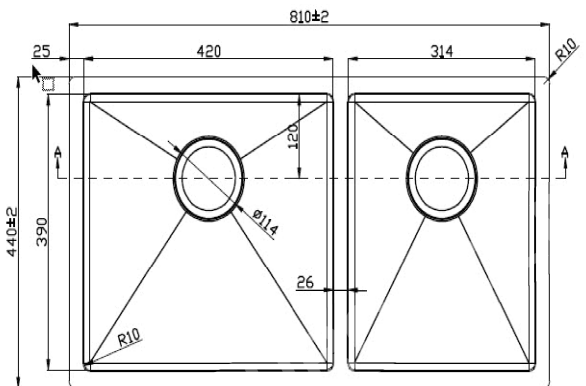

CHẬU RỬA BÁT EUS68144

Chất liệu	Độ dày	Kích thước sản phẩm	Kích thước khoét đá	Phụ kiện	Đơn giá (VNĐ)
SUS304	B 1.2 (mm) & M 3.0	810*440*220 (mm)	780*410 (mm)	Siphon & Rổ inox	7.480.000