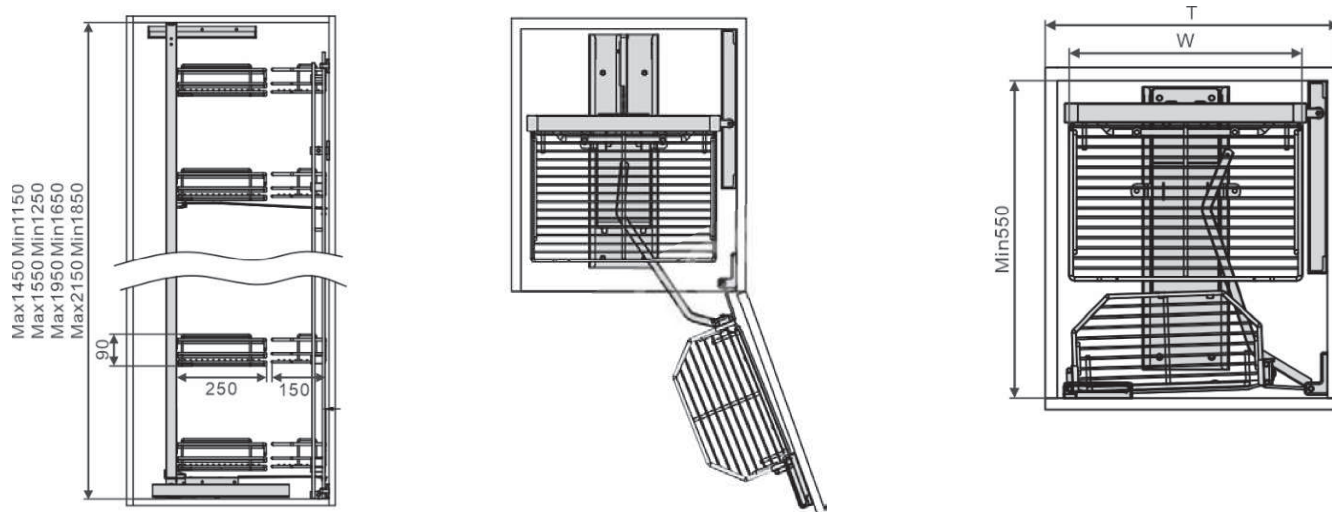

TỦ KHO NAN TRÒN 6 TẦNG CẢNH MỞ

Mã sản phẩm	Quy cách sản phẩm Rộng * Sâu * Cao (mm)	Chiều rộng tủ (mm)	Chất liệu	Đơn giá chưa VAT (VNĐ)
EKT11645	W415*D500*H(>1720)	450	Inox mờ 304	10.990.000
EKT11660	W564*D500*H(>1720)	600	Inox mờ 304	11.930.000
EKG11645	W415*D500*H(>1720)	450	Inox 201 mạ crom	9.090.000
EKG11660	W564*D500*H(>1720)	600	Inox 201 mạ crom	10.020.000