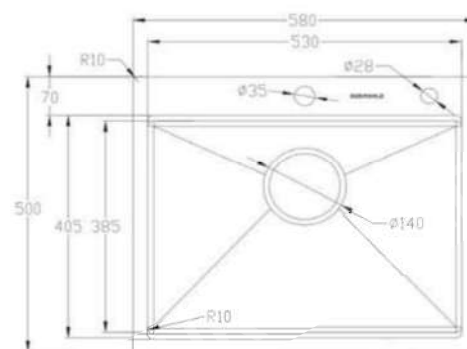

CHẬU RỬA BÁT EUS68144

Chất liệu	Độ dày	Kích thước sản phẩm	Kích thước khoét đá	Phụ kiện	Đơn giá (VNĐ)
SUS304	B 1.2 (mm) & M 3.0	810*440*220 (mm)	780*410 (mm)	Siphon & Rổ inox	7.480.000

CHẬU RỬA BÁT EUS47848

Chất liệu	Độ dày	Kích thước sản phẩm	Kích thước khoét đá	Phụ kiện	Đơn giá (VNĐ)
SUS304	B 1.0-1.2 & M 3.0	780*480*230 (mm)	750*450 (mm)	Siphon & Rổ inox	8.120.000

CHẬU RỬA BÁT CHỐNG XƯỚC EUC18045GB

Chất liệu	Độ dày	Kích thước sản phẩm	Kích thước khoét đá	Phụ kiện	Đơn giá (VND)
SUS304 Premium	B 1.2-1.5 & M 3.0	800*450*230 (mm)	770*420 (mm)	Siphon & Rổ inox	7.120.000