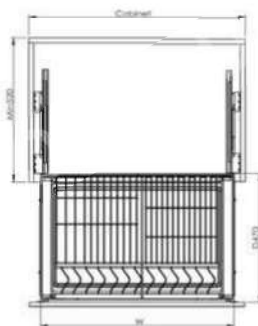

GIÁ XOONG NỒI, BÁT ĐĨA DỆT ĐA NĂNG , GẮN CÁNH ẨM TỬ

MÃ SẢN PHẨM	QUY CÁCH SẢN PHẨM Rộng * Sâu * Cao (mm)	CHIỀU RỘNG TỦ (mm)	CHẤT LIỆU	ĐƠN GIÁ CHƯA VAT (VND)
EP60	W565*D480*H175	600	Inox 304	3.260.000
EP70	W665*D480*H175	700	Inox 304	3.380.000
EP75	W715*D480*H175	750	Inox 304	3.460.000
EP80	W765*D480*H175	800	Inox 304	3.530.000
EP90	W865*D480*H175	900	Inox 304	3.650.000