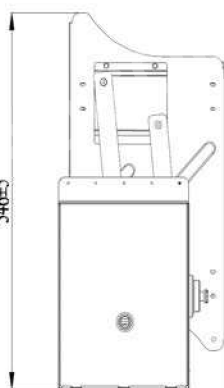

GIÁ BÁT DI ĐỘNG NAN OVAL

Mã sản phẩm	Quy cách sản phẩm Rộng * Sâu * Cao (mm)	Chiều rộng tủ (mm)	Chất liệu	Đơn giá chưa VAT (VNĐ)
EPV9060Pro	W563*D265*H560	600	Inox Oval 304	10.740.000
EPV9070Pro	W663*D265*H560	700	Inox Oval 304	10.990.000
EPV9080Pro	W763*D265*H560	800	Inox Oval 304	11.230.000
EPV9090Pro	W863*D265*H560	900	Inox Oval 304	11.480.000