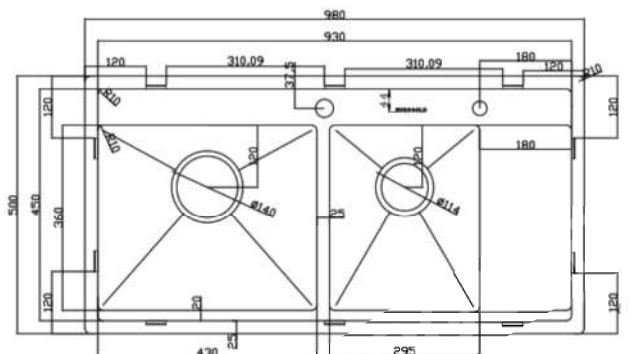

CHẬU RỬA BÁT EUP39850

Chất liệu	Độ dày	Kích thước sản phẩm	Kích thước khoét đá	Phụ kiện	Đơn giá (VND)
SUS304 Premium	B 1.2-1.5 & M 4.0 (mm)	980*500*230 (mm)	950*470 (mm)	Siphon & Rổ	10.990.000