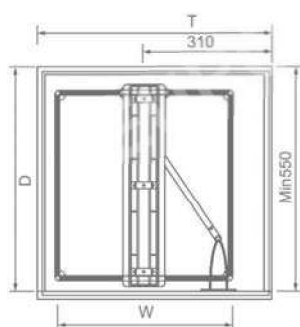

TỦ KHO 5 TẦNG ÂM TỦ NHÔM ANODE

Mã sản phẩm	Quy cách sản phẩm Rộng * Sâu * Cao (mm)	Chiều rộng tủ (mm)	Số tầng	Chất liệu	Đơn giá chưa VAT (VNĐ)
EUM5045	W(404-424)*D500*H1780	450	5	Nhôm cao cấp màu Champagne	19.630.000
EUM5045G	W(404-424)*D500*H1780	450	5	Nhôm cao cấp màu ghi	19.630.000