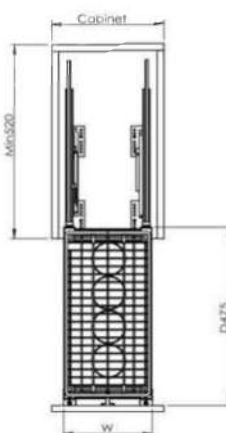

EUROGOLD

EUROGOLD

EUROGOLD

EUROGOLD

GIÁ GIA VỊ INOX NAN VUÔNG, RAY GIẢM CHẤN

Mã sản phẩm	Quy cách sản phẩm Rộng * Sâu * Cao (mm)	Chiều rộng tủ	Chất liệu	Đơn giá chưa VAT (VNĐ)
ERO2020B2	W160*D475*H465	200	Inox 201 mạ crom	2.320.000
ERO2025B2	W210*D475*H465	250	Inox 201 mạ crom	2.440.000
ERO2030B2	W260*D475*H465	300	Inox 201 mạ crom	2.520.000
ERO2035B2	W310*D475*H465	350	Inox 201 mạ crom	2.640.000
ERO2040B2	W360*D475*H465	400	Inox 201 mạ crom	2.770.000
ERO30420B	W160*D475*H465	200	Inox mờ 304	2.540.000
ERO30425B	W210*D475*H465	250	Inox mờ 304	2.640.000
ERO30430B	W260*D475*H465	300	Inox mờ 304	2.790.000
ERO30435B	W310*D475*H465	350	Inox mờ 304	2.960.000
ERO30440B	W360*D475*H465	400	Inox mờ 304	3.090.000

EUROGOLD

EUROGOLD

EUROGOLD

EUROGOLD

GIÁ GIA VỊ INOX NAN ĐỆT - RAY GIẢM CHẤN

Mã sản phẩm	Quy cách sản phẩm Rộng * Sâu * Cao (mm)	Chiều rộng tủ	Chất liệu	Đơn giá chưa VAT (VNĐ)
EP20B	W160*D475*H465	200	Inox 304	3.040.000
EP25B	W210*D475*H465	250	Inox 304	3.160.000
EP30B	W260*D475*H465	300	Inox 304	3.230.000
EP35B	W310*D475*H465	350	Inox 304	3.280.000
EP40B	W360*D475*H465	400	Inox 304	3.480.000