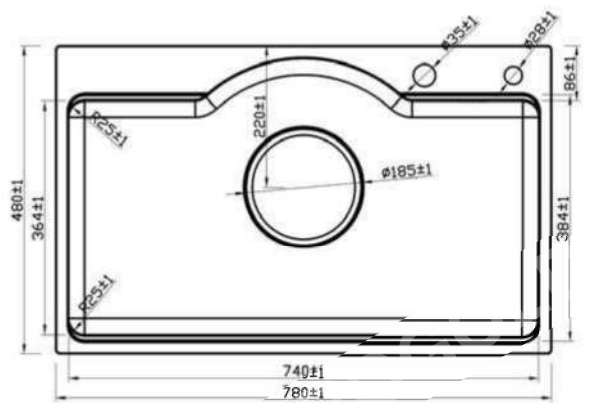

CHẬU RỬA BÁT EUD27848

Chất liệu	Độ dày	Kích thước sản phẩm	Kích thước khoét đá	Phụ kiện	Đơn giá (VND)
SUS304	1mm	780*480*230 (mm)	745*445 (mm)	Siphon & Rổ inox	6.310.000