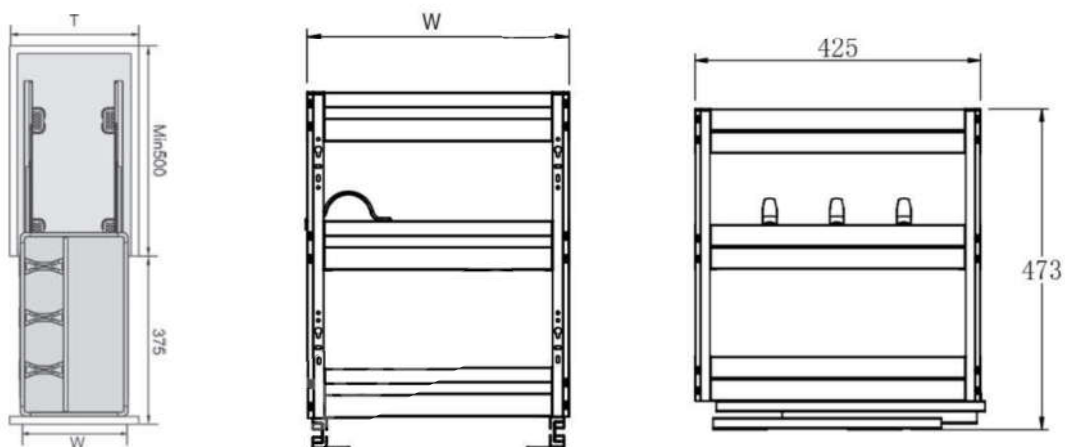

GIÁ ĐAO THỐT CHAI LỌ HỘP

Mã sản phẩm	Quy cách sản phẩm Rộng * Sâu * Cao (mm)	Chiều rộng tủ	Chất liệu	Đơn giá chưa VAT (VNĐ)
EU1030	W260*D450*H530	300	Inox	2.540.000

GIÁ ĐẠO THỐT CHAI LỘ HỘP

Mã sản phẩm	Quy cách sản phẩm Rộng * Sâu * Cao (mm)	Chiều rộng tủ	Chất liệu	Đơn giá chưa VAT (VNĐ)
EU1020	W160*D450*H530	200	Inox	2.370.000
EU1025	W216*D450*H530	250	Inox	2.420.000

GIÁ GIA VỊ HỘP

Mã sản phẩm	Quy cách sản phẩm Rộng * Sâu * Cao (mm)	Chiều rộng tủ	Chất liệu	Đơn giá chưa VAT (VNĐ)
EU1240	W360*D450*H530	400	Inox	2.790.000

GIÁ GIA VỊ HỘP

Mã sản phẩm	Quy cách sản phẩm Rộng * Sâu * Cao (mm)	Chiều rộng tủ (mm)	Chất liệu	Đơn giá chưa VAT (VNĐ)
EU1235	W310*D450*H530	350	Inox hộp	2.670.000
EU1230	W260*D450*H530	300	Inox hộp	2.540.000
EU1225	W216*D450*H530	250	Inox hộp	2.420.000