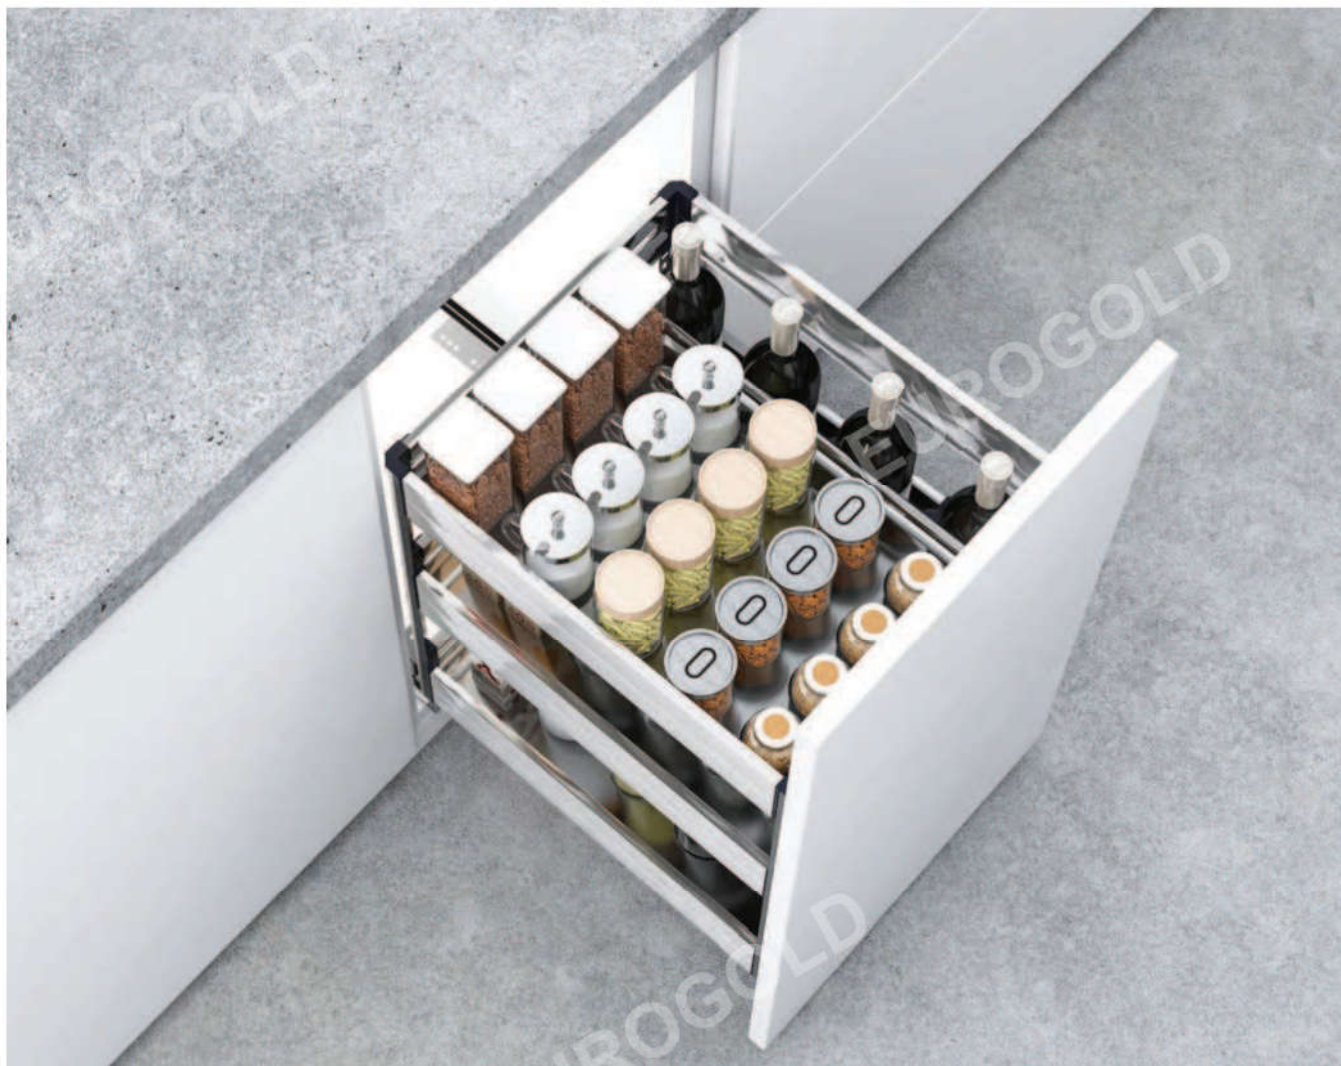

GIÁ ĐAO THỐT CHAI LỌ HỘP

Mã sản phẩm	Quy cách sản phẩm Rộng * Sâu * Cao (mm)	Chiều rộng tủ	Chất liệu	Đơn giá chưa VAT (VNĐ)
EU1030	W260*D450*H530	300	Inox	2.540.000

GIÁ ĐẠO THỐT CHAI LỘ HỘP

Mã sản phẩm	Quy cách sản phẩm Rộng * Sâu * Cao (mm)	Chiều rộng tủ	Chất liệu	Đơn giá chưa VAT (VNĐ)
EU1020	W160*D450*H530	200	Inox	2.370.000
EU1025	W216*D450*H530	250	Inox	2.420.000