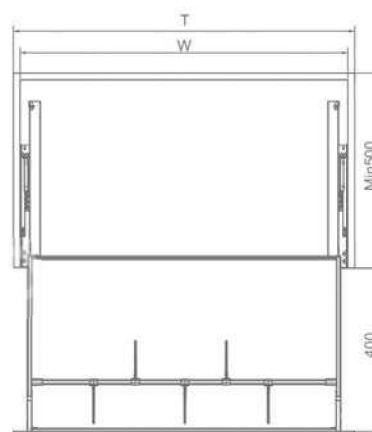

EUROGOLD

EUROGOLD

EUROGOLD

EUROGOLD

GIÁ GIA VỊ CHAI LỌ NHÔM ANODE CAO CẤP

Mã sản phẩm	Quy cách sản phẩm Rộng * Sâu * Cao (mm)	Chiều rộng tủ	Màu sắc	Đơn giá chưa VAT (VNĐ)
EUM2030	W264*D470*H552	300	Champagne	5.750.000
EUM2035	W314*D470*H552	350	Champagne	5.880.000
EUM2040	W364*D470*H552	400	Champagne	6.010.000
EUM2130G	W264*D470*H552	300	Ghi đậm	5.750.000
EUM2135G	W314*D470*H552	350	Ghi đậm	5.880.000
EUM2140G	W364*D470*H552	400	Ghi đậm	6.010.000