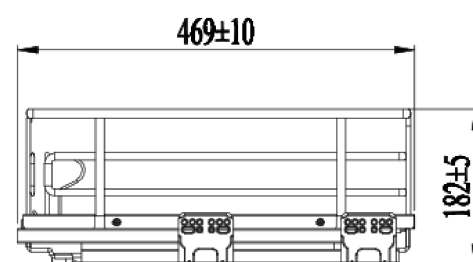

GIÁ BÁT ĐĨA NAN OVAL ĐA NĂNG ÂM TỬ - GẮN CÁNH, RAY GIẢM CHẤN

Mã sản phẩm	Quy cách sản phẩm Rộng * Sâu * Cao (mm)	Chiều rộng tủ (mm)	Chất liệu	Đơn giá chứa VAT (VNĐ)
EPV6060F	W564*D490*H165	600	Inox Oval 304	4.490.000
EPV6070F	W664*D490*H165	700	Inox Oval 304	4.640.000
EPV6075F	W714*D490*H165	750	Inox Oval 304	4.740.000
EPV6080F	W764*D490*H165	800	Inox Oval 304	4.810.000
EPV6090F	W864*D490*H165	900	Inox Oval 304	5.010.000