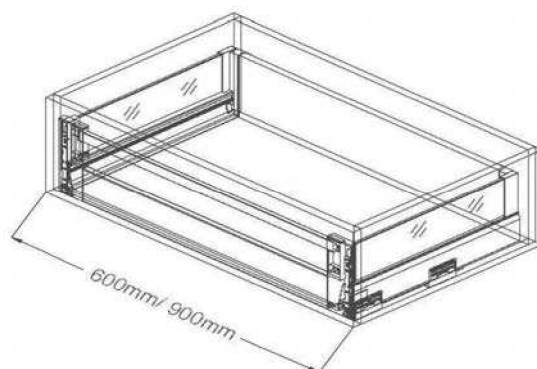

TỦ KHO NGĂN KÉO ĐỘC LẬP MÀU TRẮNG

Mã sản phẩm	Quy cách sản phẩm Rộng * Sâu * Cao (mm)	Chiều rộng tủ (mm)	Số tầng	Đơn giá chưa VAT (VNĐ)
EUM22460	W564*D500*H(>1150)	600	4	10,990,000
EUM22560	W564*D500*H(>1550)	600	5	13,950,000
EUM22660	W564*D500*H(>1750)	600	6	16,910,000