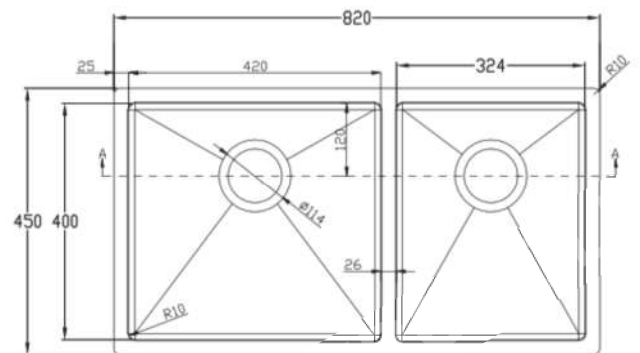

CHẬU RỬA BÁT CHỐNG XƯỚC EUC28245EB

Chất liệu	Độ dày	Kích thước sản phẩm	Kích thước khoét đá	Phụ kiện	Đơn giá (VNĐ)
SUS304 Premium	B 1.2-1.5 & M 3.0	820*450*230 (mm)	790*420 (mm)	Siphon & Rổ inox	7.730.000