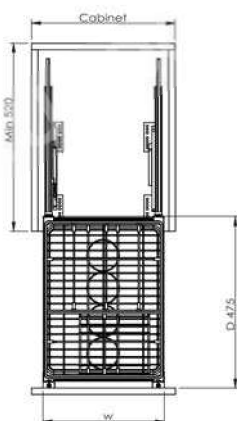

GIÁ GIA VỊ INOX NAN ĐỆT - RAY GIẢM CHẤN - KHUNG INOX 304 - HỆ DẪN HƯỚNG CHỐNG RUNG

Mã sản phẩm	Quy cách sản phẩm Rộng * Sâu * Cao (mm)	Chiều rộng tủ	Chất liệu	Đơn giá chưa VAT (VNĐ)
EP2220	W160*D475*H465	200	Inox 304	3.630.000
EP2225	W210*D475*H465	250	Inox 304	3.780.000
EP2230	W260*D475*H465	300	Inox 304	3.930.000
EP2235	W310*D475*H465	350	Inox 304	4.070.000
EP2240	W360*D475*H465	400	Inox 304	4.220.000