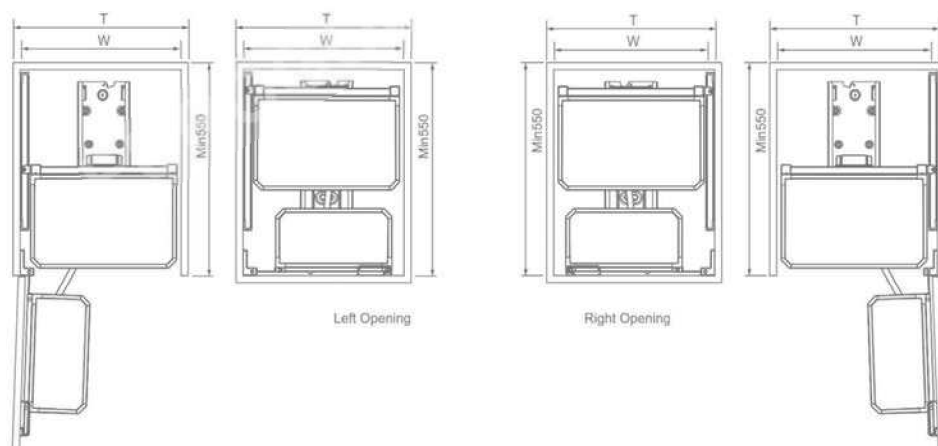

TỦ KHO 6 TẦNG CÁNH MỞ NHÔM ANODE CAO CẤP

Mã sản phẩm	Quy cách sản phẩm Rộng * Sâu * Cao (mm)	Chiều rộng tủ (mm)	Số tầng	Màu sắc	Đơn giá chưa VAT (VNĐ)
EUM6L450	W(404-424)*D500*H1780mm	450	6	Champagne	12.960.000
EUM6L660	W(554-574)*D500*H1780mm	600	6	Champagne	14.370.000
EUM6L450G	W(404-424)*D500*H1780mm	450	6	Ghi đậm	12.960.000
EUM6L660G	W(554-574)*D500*H1780mm	600	6	Ghi đậm	14.370.000