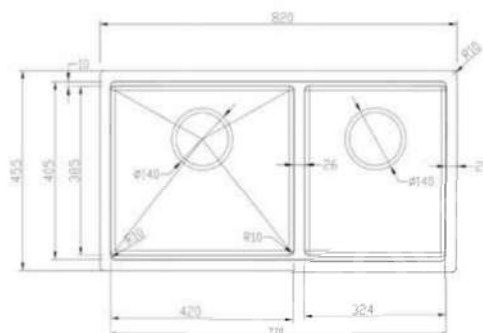

CHẬU RỬA BÁT CHỐNG XƯỚC EUC28245GB

Chất liệu	Độ dày	Kích thước sản phẩm	Kích thước khoét đá	Phụ kiện	Đơn giá (VNĐ)
SUS304 Premium	B 1.2-1.5 & M 3.0	820*450*230 (mm)	790*420 (mm)	Siphon & Rổ inox	8.770.000