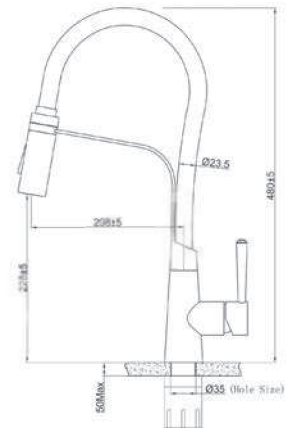

EUF228BM

Chất liệu	INOX 304
Đơn giá (VNĐ)	4.520.000
Màu	Inox mờ
Đường nước	1 nóng - 1 lạnh
Hoàn thiện	Đánh bóng