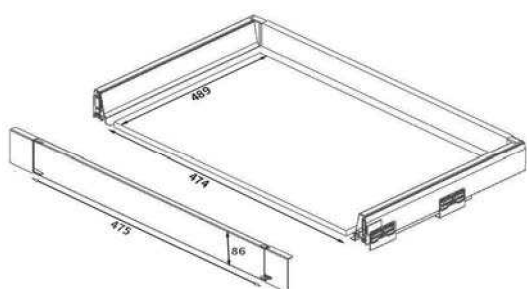

TỦ KHO NGĂN KÉO ĐỘC LẬP MÀU TRẮNG

Mã sản phẩm	Quy cách sản phẩm Rộng * Sâu * Cao (mm)	Chiều rộng tủ (mm)	Số tầng	Đơn giá chưa VAT (VNĐ)
EUM22460	W564*D500*H(>1150)	600	4	10,990,000
EUM22560	W564*D500*H(>1550)	600	5	13,950,000
EUM22660	W564*D500*H(>1750)	600	6	16,910,000