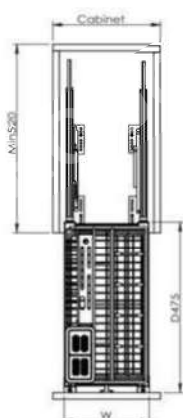

EUROGOLD

GIÁ ĐAO THỚT INOX NAN VUÔNG RAY GIẢM CHẤN

Mã sản phẩm	Quy cách sản phẩm Rộng * Sâu * Cao (mm)	Chiều rộng tủ (mm)	Chất liệu	Đơn giá chưa VAT (VNĐ)
ERO2020B	W160*D475*H465	200	Inox 201 mạ crom	2.350.000
ERO2025B	W210*D475*H465	250	Inox 201 mạ crom	2.440.000
ERO2030B	W260*D475*H465	300	Inox 201 mạ crom	2.540.000
ERO2035B	W310*D475*H465	350	Inox 201 mạ crom	2.670.000
ERO2040B	W360*D475*H465	400	Inox 201 mạ crom	2.790.000
ERO30420	W160*D475*H465	200	Inox mờ 304	2.590.000
ERO30425	W210*D475*H465	250	Inox mờ 304	2.690.000
ERO30430	W260*D475*H465	300	Inox mờ 304	2.840.000
ERO30435	W310*D475*H465	350	Inox mờ 304	3.040.000
ERO30440	W360*D475*H465	400	Inox mờ 304	3.160.000