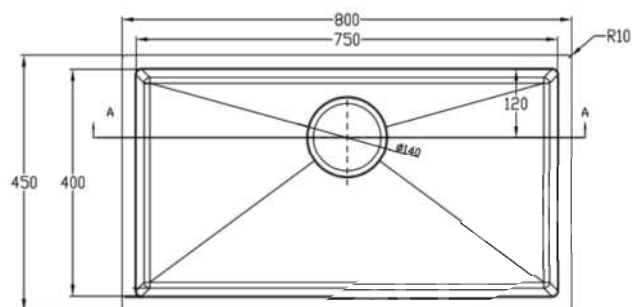

CHẬU RỬA BÁT CHỐNG XƯỚC EUC18045EB

Chất liệu	Độ dày	Kích thước sản phẩm	Kích thước khoét đá	Phụ kiện	Đơn giá (VND)
SUS304 Premium	B 1.2-1.5 & M 3.0	800*450*230 (mm)	770*420 (mm)	Siphon & Rổ inox	7.040.000