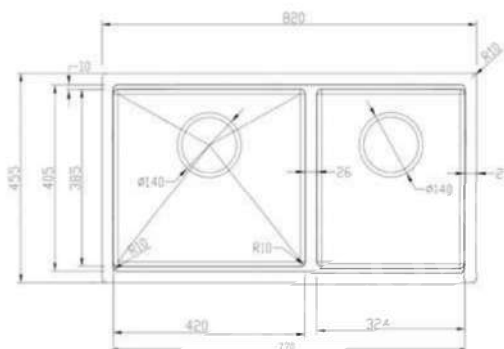

CHẬU RỬA BÁT CHỐNG XƯỚC EUC28245GD

Chất liệu	Độ dày	Kích thước sản phẩm	Kích thước khoét đá	Phụ kiện	Đơn giá (VNĐ)
SUS304 Premium	B 1.2-1.5 & M 3.0	820*450*230 (mm)	790*420 (mm)	Siphon & Rổ inox	9.020.000