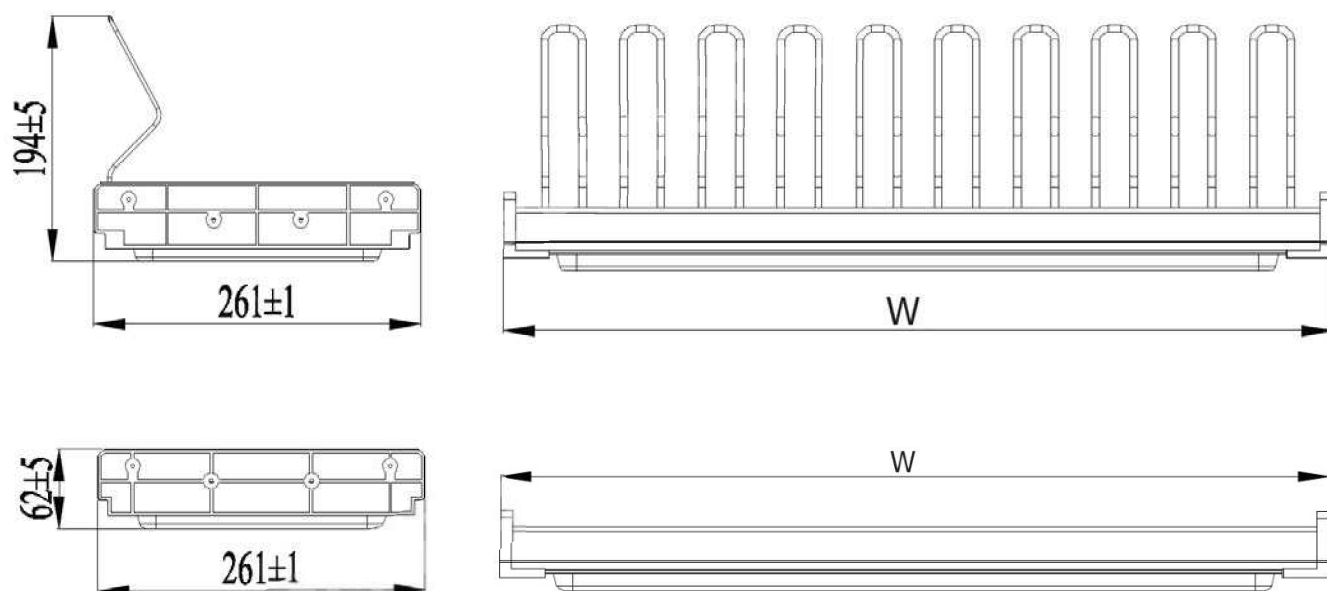

GIÁ BÁT CỐ ĐỊNH NAN OVAL

Mã sản phẩm	Quy cách sản phẩm Rộng * Sâu * Cao (mm)	Chiều rộng tủ (mm)	Chất liệu	Đơn giá chưa VAT (VNĐ)
EPO8360	W564*D261*H(62 - 194)	600	Inox Oval 304	2.940.000
EPO8370	W664*D261*H(62 - 194)	700	Inox Oval 304	3.090.000
EPO8380	W764*D261*H(62 - 194)	800	Inox Oval 304	3.260.000
EPO8390	W864*D261*H(62 - 194)	900	Inox Oval 304	3.430.000