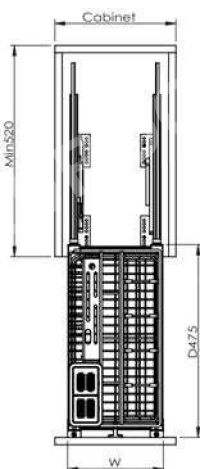

GIÁ ĐẠO THỚT NAN ĐỆT INOX MỜ - RAY GIẢM CHẤN - KHUNG INOX 304 - HỆ DẪN HƯỚNG CHỐNG RUNG

Mã sản phẩm	Quy cách sản phẩm Rộng * Sâu * Cao (mm)	Chiều rộng tủ (mm)	Chất liệu	Đơn giá chưa VAT (VNĐ)
EP20F	W160*D475*H455	200	Inox 304	3.360.000
EP25F	W210*D475*H455	250	Inox 304	3.580.000
EP30F	W260*D475*H455	300	Inox 304	3.710.000
EP35F	W310*D475*H455	350	Inox 304	3.830.000
EP40F	W360*D475*H455	400	Inox 304	3.980.000