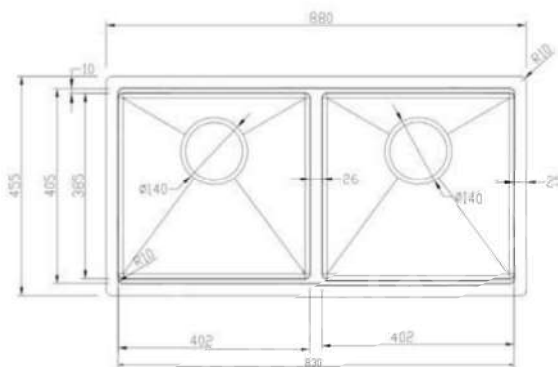

CHẬU RỬA BÁT CHỐNG XƯỚC EUC28845GB

Chất liệu	Độ dày	Kích thước sản phẩm	Kích thước khoét đá	Phụ kiện	Đơn giá (VND)
SUS304 Premium	B 1.2-1.5 & M 3.0	880*450*230 (mm)	850*420 (mm)	Siphon & Rổ inox	9.020.000