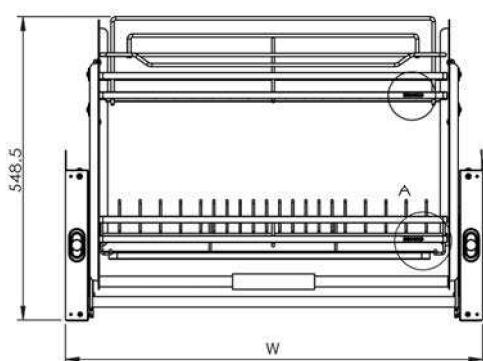

EUROGOLD

EUROGOLD

GIÁ BÁT DI ĐỘNG

MÃ SẢN PHẨM	QUY CÁCH SẢN PHẨM RỘNG * SÂU * CAO (MM)	CHIỀU RỘNG TỦ (MM)	CHẤT LIỆU	ĐƠN GIÁ CHỨA VAT (VND)
EUI160	W565*D280*H560	600	Inox 201 mạ crom	7.610.000
EUI170	W665*D280*H560	700	Inox 201 mạ crom	7.850.000
EUI180	W765*D280*H560	800	Inox 201 mạ crom	8.110.000
EUI190	W865*D280*H560	900	Inox 201 mạ crom	8.350.000

EUROGOLD

EUROGOLD

EUROGOLD

EUROGOLD

GIÁ BÁT DI ĐỘNG

MÃ SẢN PHẨM	QUY CÁCH SẢN PHẨM RỘNG * SÂU * CAO (MM)	CHIỀU RỘNG TỦ (MM)	CHẤT LIỆU	ĐƠN GIÁ CHỨA VAT (VNĐ)
EUI304160	W565*D280*H560	600	Inox 304	7.980.000
EUI304170	W665*D280*H560	700	Inox 304	8.220.000
EUI304180	W765*D280*H560	800	Inox 304	8.470.000
EUI304190	W865*D280*H560	900	Inox 304	8.720.000

EUROGOLD

EUROGOLD

EUROGOLD

EUROGOLD

GIÁ BÁT DI ĐỘNG

MÃ SẢN PHẨM	QUY CÁCH SẢN PHẨM RỘNG * SÂU * CAO (MM)	CHIỀU RỘNG TỦ (MM)	CHẤT LIỆU	ĐƠN GIÁ CHỨA VAT (VNĐ)
EVI160G	W565*D280*H560	600	Inox 304	9.630.000
EVI170G	W665*D280*H560	700	Inox 304	9.880.000
EVI180G	W765*D280*H560	800	Inox 304	10.120.000
EVI190G	W865*D280*H560	900	Inox 304	10.370.000