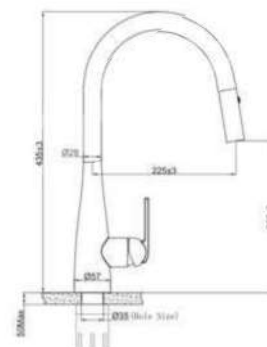

Chất liệu	INOX 304
Đơn giá (VNĐ)	4.470.000
Màu	Bóng gương
Đường nước	1 nóng - 1 lạnh
Cơ cấu	Vòi dây rút
Hoàn thiện	Đánh bóng

Chất liệu	INOX 304
Đơn giá (VNĐ)	4.220.000
Màu	Bóng gương
Đường nước	1 nóng - 1 lạnh
Cơ cấu	Vòi dây rút
Hoàn thiện	Đánh bóng

Chất liệu	INOX 304
Đơn giá (VNĐ)	4.570.000
Màu	Bóng gương
Đường nước	1 nóng - 1 lạnh
Cơ cấu	Vòi dây rút
Hoàn thiện	Đánh bóng