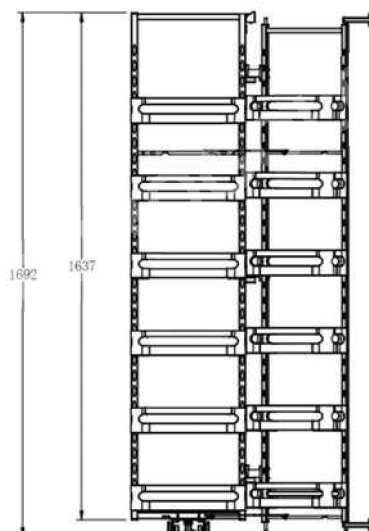

TỦ KHO NAN 4 TẦNG CÁCH MỞ

EPL80445	W415*D500*H(>1180)	450	Inox mờ nan dẹt 304	9.710.000
EKT11445	W415*D500*H(>1180)	450	Inox mờ nan tròn 304	8.960.000

TỦ KHO NAN DỆT CÁNH RÚT MỜ XOAY HAI HƯỚNG

Mã sản phẩm	Quy cách sản phẩm Rộng * Sâu * Cao (mm)	Chiều rộng tủ (mm)	Số tầng	Đơn giá chưa VAT (VND)
EGX0640	W340*D480*H(1780-2080)	400	6	12.470.000