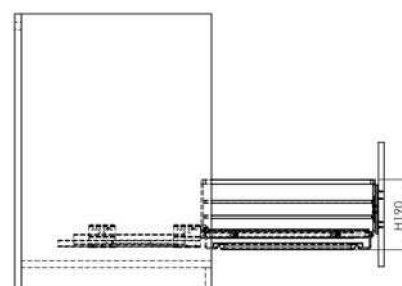

EUROGOLD

EUROGOLD

EUROGOLD

EUROGOLD

GIÁ BÁT ĐĨA INOX NAN ÂM TỬ - GẮN CÁNҺ, RAY GIẢM CHẶN

Mã sản phẩm	Quy cách sản phẩm Rộng * Sâu * Cao (mm)	Chiều rộng tủ (mm)	Chất liệu	Đơn giá chưa VAT (VNĐ)
EG6260	W565*D475*H160	600	Inox 201 mạ crom	2.110.000
EG6270	W665*D475*H160	700	Inox 201 mạ crom	2.210.000
EG6275	W715*D475*H160	750	Inox 201 mạ crom	2.250.000
EG6280	W765*D475*H160	800	Inox 201 mạ crom	2.350.000
EG6290	W865*D475*H160	900	Inox 201 mạ crom	2.440.000
EG30460	W565*D475*H160	600	Inox mờ 304	2.490.000
EG30470	W665*D475*H160	700	Inox mờ 304	2.590.000
EG30475	W715*D475*H160	750	Inox mờ 304	2.720.000
EG30480	W765*D475*H160	800	Inox mờ 304	2.840.000
EG30490	W865*D475*H160	900	Inox mờ 304	2.940.000

GIÁ XOONG NỒI INOX MỜ CAO CẤP, GẮN CÁCH ÂM TỬ

Mã sản phẩm	Quy cách sản phẩm Rộng * Sâu * Cao (mm)	Chiều rộng tủ (mm)	Chất liệu	Đơn giá chưa VAT (VNĐ)
EP60B	W565*D480*H175	600	Inox 304	3.210.000
EP70B	W665*D480*H175	700	Inox 304	3.330.000
EP75B	W715*D480*H175	750	Inox 304	3.410.000
EP80B	W765*D480*H175	800	Inox 304	3.480.000
EP90B	W865*D480*H175	900	Inox 304	3.580.000