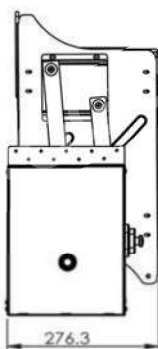

GIÁ XOONG NỒI, BÁT ĐĨA DỆT ĐA NĂNG , GẮN CÁNH ẨM TỬ

MÃ SẢN PHẨM	QUY CÁCH SẢN PHẨM Rộng * Sâu * Cao (mm)	CHIỀU RỘNG TỦ (mm)	CHẤT LIỆU	ĐƠN GIÁ CHƯA VAT (VND)
EP60	W565*D480*H175	600	Inox 304	3.260.000
EP70	W665*D480*H175	700	Inox 304	3.380.000
EP75	W715*D480*H175	750	Inox 304	3.460.000
EP80	W765*D480*H175	800	Inox 304	3.530.000
EP90	W865*D480*H175	900	Inox 304	3.650.000

GIÁ BÁT CỐ ĐỊNH

MÃ SẢN PHẨM	QUY CÁCH SẢN PHẨM Rộng * Sâu * Cao (mm)	CHIỀU RỘNG TỦ (mm)	CHẤT LIỆU	ĐƠN GIÁ CHƯA VAT (VNĐ)
EP86600	W565*D300*H65	600	Inox 201 mạ crom	2.050.000
EP86700	W665*D300*H65	700	Inox 201 mạ crom	2.210.000
EP86800	W765*D300*H65	800	Inox 201 mạ crom	2.320.000
EP86900	W865*D300*H65	900	Inox 201 mạ crom	2.440.000
EPS600	W565*D300*H65	600	Inox 304	2.320.000
EPS700	W665*D300*H65	700	Inox 304	2.440.000
EPS800	W765*D300*H65	800	Inox 304	2.570.000
EPS900	W865*D300*H65	900	Inox 304	2.690.000

EUROGOLD

EUROGOLD

GIÁ BÁT DI ĐỘNG

MÃ SẢN PHẨM	QUY CÁCH SẢN PHẨM RỘNG * SÂU * CAO (MM)	CHIỀU RỘNG TỦ (MM)	CHẤT LIỆU	ĐƠN GIÁ CHỨA VAT (VND)
EUI160	W565*D280*H560	600	Inox 201 mạ crom	7.610.000
EUI170	W665*D280*H560	700	Inox 201 mạ crom	7.850.000
EUI180	W765*D280*H560	800	Inox 201 mạ crom	8.110.000
EUI190	W865*D280*H560	900	Inox 201 mạ crom	8.350.000