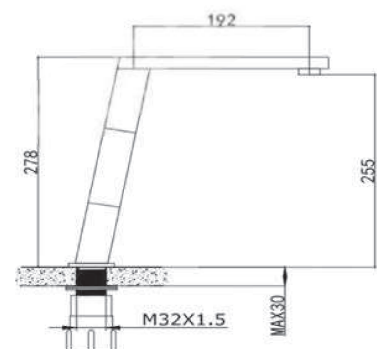

Chất liệu	INOX 304
Đơn giá	4.670.000
Màu	Đen
Đường nước	1 nóng - 1 lạnh
Hoàn thiện	Phủ nano