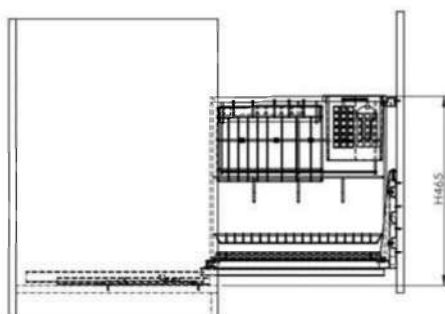

EUROGOLD

GIÁ ĐAO THỚT INOX NAN VUÔNG RAY GIẢM CHẤN

Mã sản phẩm	Quy cách sản phẩm Rộng * Sâu * Cao (mm)	Chiều rộng tủ (mm)	Chất liệu	Đơn giá chưa VAT (VNĐ)
ERO2020B	W160*D475*H465	200	Inox 201 mạ crom	2.350.000
ERO2025B	W210*D475*H465	250	Inox 201 mạ crom	2.440.000
ERO2030B	W260*D475*H465	300	Inox 201 mạ crom	2.540.000
ERO2035B	W310*D475*H465	350	Inox 201 mạ crom	2.670.000
ERO2040B	W360*D475*H465	400	Inox 201 mạ crom	2.790.000
ERO30420	W160*D475*H465	200	Inox mờ 304	2.590.000
ERO30425	W210*D475*H465	250	Inox mờ 304	2.690.000
ERO30430	W260*D475*H465	300	Inox mờ 304	2.840.000
ERO30435	W310*D475*H465	350	Inox mờ 304	3.040.000
ERO30440	W360*D475*H465	400	Inox mờ 304	3.160.000

EUROGOLD

EUROGOLD

EUROGOLD

EUROGOLD

GIÁ ĐẠO THỚT NAN DỆT INOX MỜ CAO CẤP RAY GIẢM CHẤN

Mã sản phẩm	Quy cách sản phẩm Rộng * Sâu * Cao (mm)	Chiều rộng tủ (mm)	Chất liệu	Đơn giá chưa VAT (VNĐ)
EP20	W160*D475*H455	200	Inox 304	3.090.000
EP25	W210*D475*H455	250	Inox 304	3.210.000
EP30	W260*D475*H455	300	Inox 304	3.280.000
EP35	W310*D475*H455	350	Inox 304	3.430.000
EP40	W360*D475*H455	400	Inox 304	3.610.000