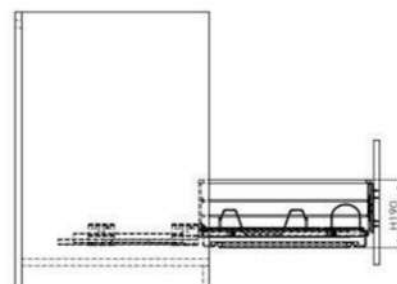

EUROGOLD

EUROGOLD

EUROGOLD

GIÁ XOONG NỒI INOX NAN ÂM TỦ - GẮN CÁN, RAY GIẢM CHẤN

Mã sản phẩm	Quy cách sản phẩm Rộng * Sâu * Cao (mm)	Chiều rộng tủ (mm)	Chất liệu	Đơn giá chưa VAT (VNĐ)
EG30460B	W565*D475*H160	600	Inox mờ 304	2.350.000
EG30470B	W665*D475*H160	700	Inox mờ 304	2.490.000
EG30475B	W715*D475*H160	750	Inox mờ 304	2.590.000
EG30480B	W765*D475*H160	800	Inox mờ 304	2.720.000
EG30490B	W865*D475*H160	900	Inox mờ 304	2.840.000

EUROGOLD

EUROGOLD

EUROGOLD

EUROGOLD

GIÁ BÁT ĐĨA INOX NAN ÂM TỬ - GẮN CÁNҺ, RAY GIẢM CHẶN

Mã sản phẩm	Quy cách sản phẩm Rộng * Sâu * Cao (mm)	Chiều rộng tủ (mm)	Chất liệu	Đơn giá chưa VAT (VNĐ)
EG6260	W565*D475*H160	600	Inox 201 mạ crom	2.110.000
EG6270	W665*D475*H160	700	Inox 201 mạ crom	2.210.000
EG6275	W715*D475*H160	750	Inox 201 mạ crom	2.250.000
EG6280	W765*D475*H160	800	Inox 201 mạ crom	2.350.000
EG6290	W865*D475*H160	900	Inox 201 mạ crom	2.440.000
EG30460	W565*D475*H160	600	Inox mờ 304	2.490.000
EG30470	W665*D475*H160	700	Inox mờ 304	2.590.000
EG30475	W715*D475*H160	750	Inox mờ 304	2.720.000
EG30480	W765*D475*H160	800	Inox mờ 304	2.840.000
EG30490	W865*D475*H160	900	Inox mờ 304	2.940.000