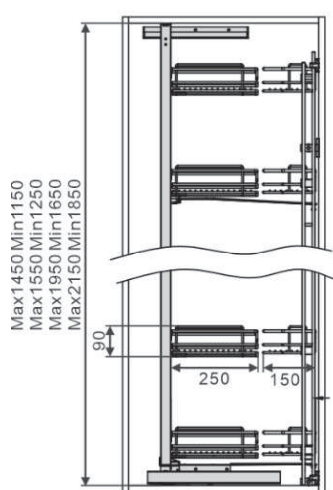

TỦ KHO NAN OVAL CÁNH MỞ

Mã sản phẩm	Quy cách sản phẩm Rộng * Sâu * Cao (mm)	Chiều rộng tủ (mm)	Số tầng	Chất liệu	Đơn giá chưa VAT (VNĐ)
EPV1445	W415*D500*H(>1180)	450	4	Inox 304 Oval	12.010.000
EPV1460	W564*D500*H(>1180)	600	4	Inox 304 Oval	12.470.000
EPV1645	W415*D500*H(>1820)	450	6	Inox 304 Oval	14.210.000
EPV1660	W564*D500*H(>1820)	600	6	Inox 304 Oval	16.250.000