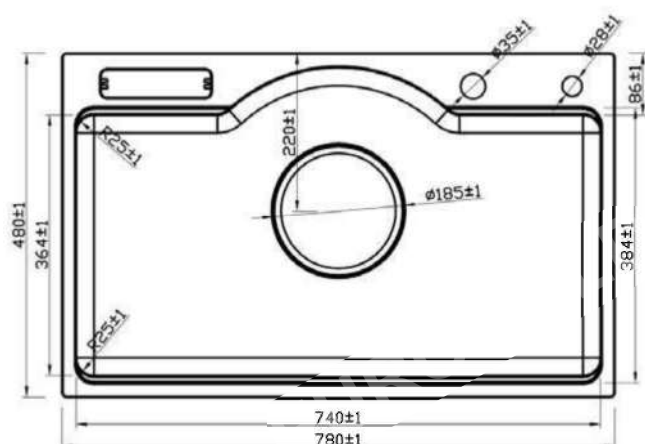

CHẬU RỬA BÁT EUD37848

Chất liệu	Độ dày	Kích thước sản phẩm	Kích thước khoét đá	Phụ kiện	Đơn giá (VND)
SUS304	1mm	780*480*230 (mm)	745*445 (mm)	Siphon & Rổ inox	6.540.000