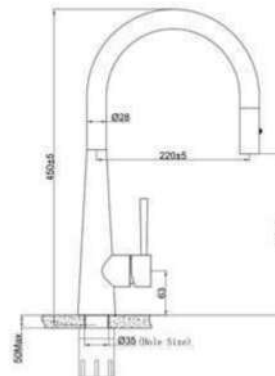

Chất liệu	INOX 304
Đơn giá (VNĐ)	4.220.000
Màu	Bóng gương
Đường nước	1 nóng - 1 lạnh
Cơ cấu	Vòi dây rút
Hoàn thiện	Đánh bóng

EUFG219BR

Chất liệu	INOX 304
Đơn giá (VNĐ)	4.570.000
Màu	Bóng gương
Đường nước	1 nóng - 1 lạnh
Cơ cấu	Vòi dây rút
Hoàn thiện	Đánh bóng