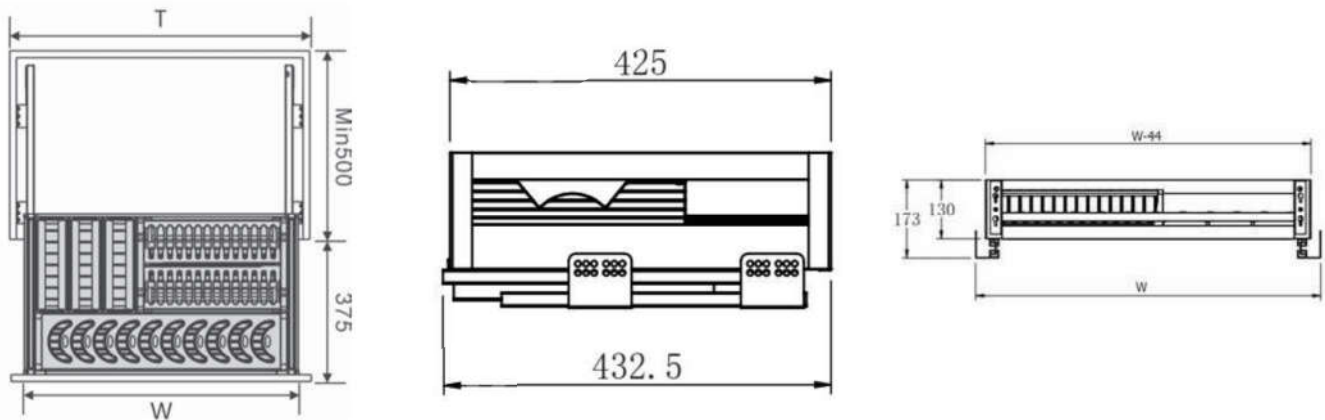

GIÁ BÁT ĐĨA HỘP GẮN CÁN

Mã sản phẩm	Quy cách sản phẩm Rộng * Sâu * Cao (mm)	Chiều rộng tủ (mm)	Chất liệu	Đơn giá chưa VAT (VNĐ)
EU132600	W565*D450*H175	600	Inox hộp	2,590,000
EU132700	W665*D450*H175	700	Inox hộp	2,670,000
EU132750	W715*D450*H175	750	Inox hộp	2,790,000
EU132800	W765*D450*H175	800	Inox hộp	2,840,000
EU132900	W865*D450*H175	900	Inox hộp	2,910,000