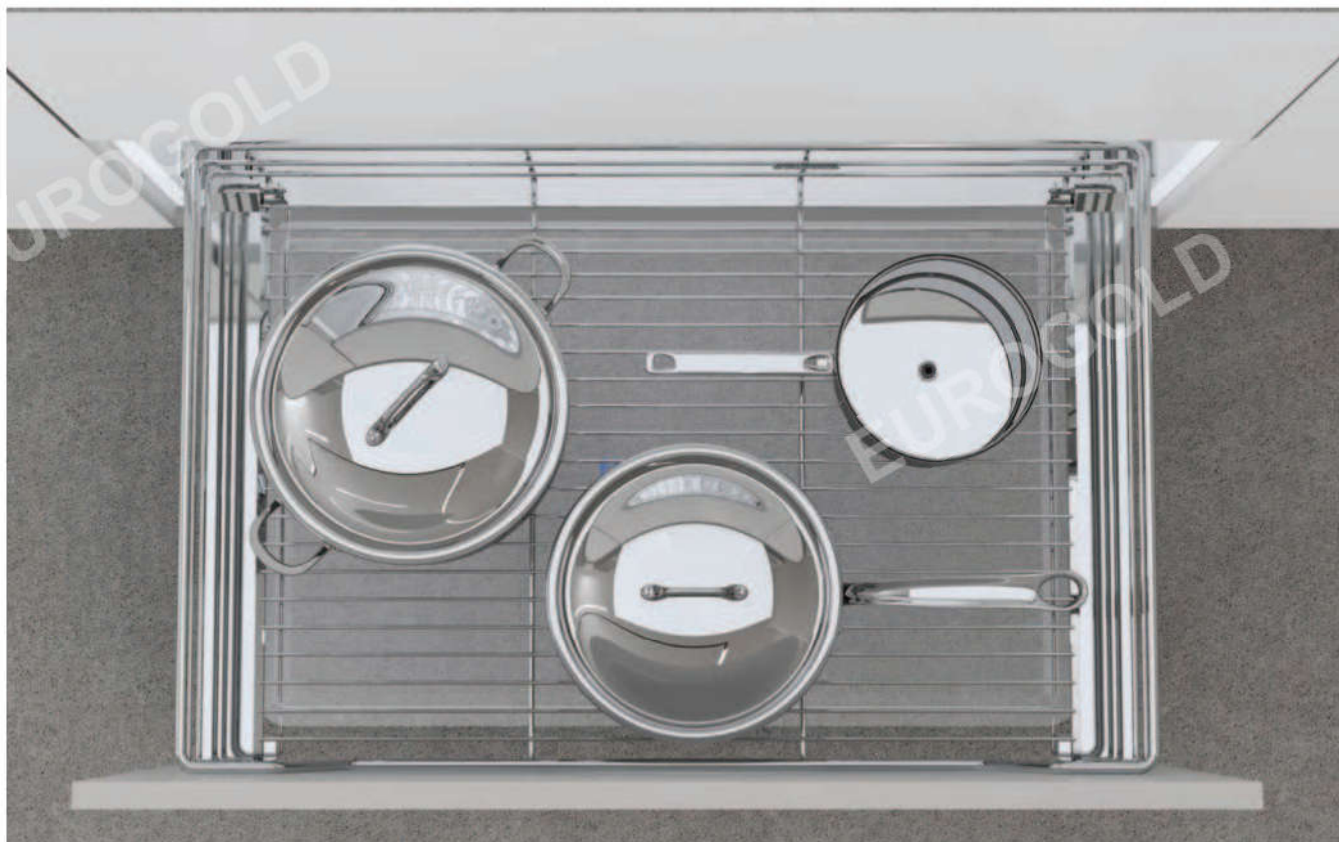

GIÁ XOONG NỒI INOX NAN ÂM TỦ - GẮN CÁN, RAY GIẢM CHẤN

Mã sản phẩm	Quy cách sản phẩm Rộng * Sâu * Cao (mm)	Chiều rộng tủ (mm)	Chất liệu	Đơn giá chưa VAT (VNĐ)
EG30460B	W565*D475*H160	600	Inox mờ 304	2.350.000
EG30470B	W665*D475*H160	700	Inox mờ 304	2.490.000
EG30475B	W715*D475*H160	750	Inox mờ 304	2.590.000
EG30480B	W765*D475*H160	800	Inox mờ 304	2.720.000
EG30490B	W865*D475*H160	900	Inox mờ 304	2.840.000