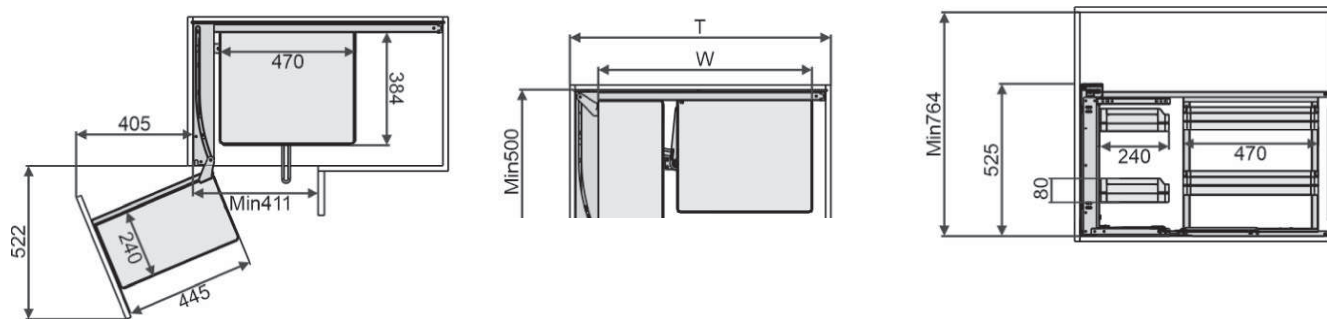

GIÁ LIÊN HOÀN NAN OVAL - RAY ÂM GIẢM CHẤN

Mã sản phẩm	Quy cách sản phẩm Rộng * Sâu * Cao (mm)	Chiều rộng tủ (mm)	Chất liệu	Đơn giá chưa VAT (VNĐ)
EPV101 (trái)	W(860-960)*D520*H560	900-1000	Inox Oval 304	12.220.000
EPV102 (phải)	W(860-960)*D520*H560	900-1000	Inox Oval 304	12.220.000