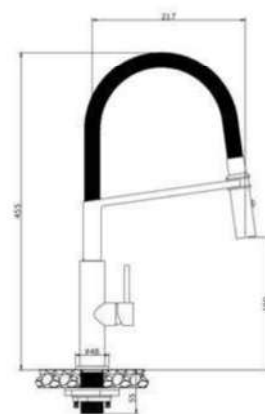

EU518CR

Chất liệu	INOX 304
Đơn giá (VNĐ)	4.130.000
Màu	inox mờ
Đường nước	1 nóng - 1 lạnh
Cơ cấu	Vòi dây rút
Hoàn thiện	Bóng mờ