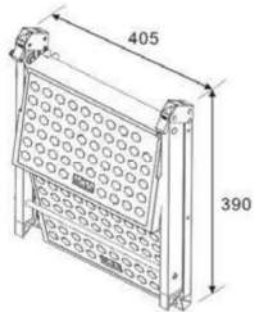

THANG GẤP THÔNG MINH

Mã hàng	Quy cách sản phẩm	Số tầng	Đơn giá (VNĐ)
EUT102		2	2.690.000
EUT103		3	4.170.000