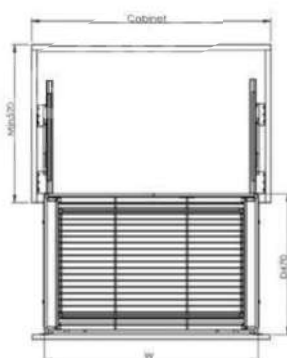

EUROGOLD

EUROGOLD

EUROGOLD

GIÁ XOONG NỒI INOX NAN ÂM TỦ - GẮN CÁN, RAY GIẢM CHẤN

Mã sản phẩm	Quy cách sản phẩm Rộng * Sâu * Cao (mm)	Chiều rộng tủ (mm)	Chất liệu	Đơn giá chưa VAT (VNĐ)
EG30460B	W565*D475*H160	600	Inox mờ 304	2.350.000
EG30470B	W665*D475*H160	700	Inox mờ 304	2.490.000
EG30475B	W715*D475*H160	750	Inox mờ 304	2.590.000
EG30480B	W765*D475*H160	800	Inox mờ 304	2.720.000
EG30490B	W865*D475*H160	900	Inox mờ 304	2.840.000