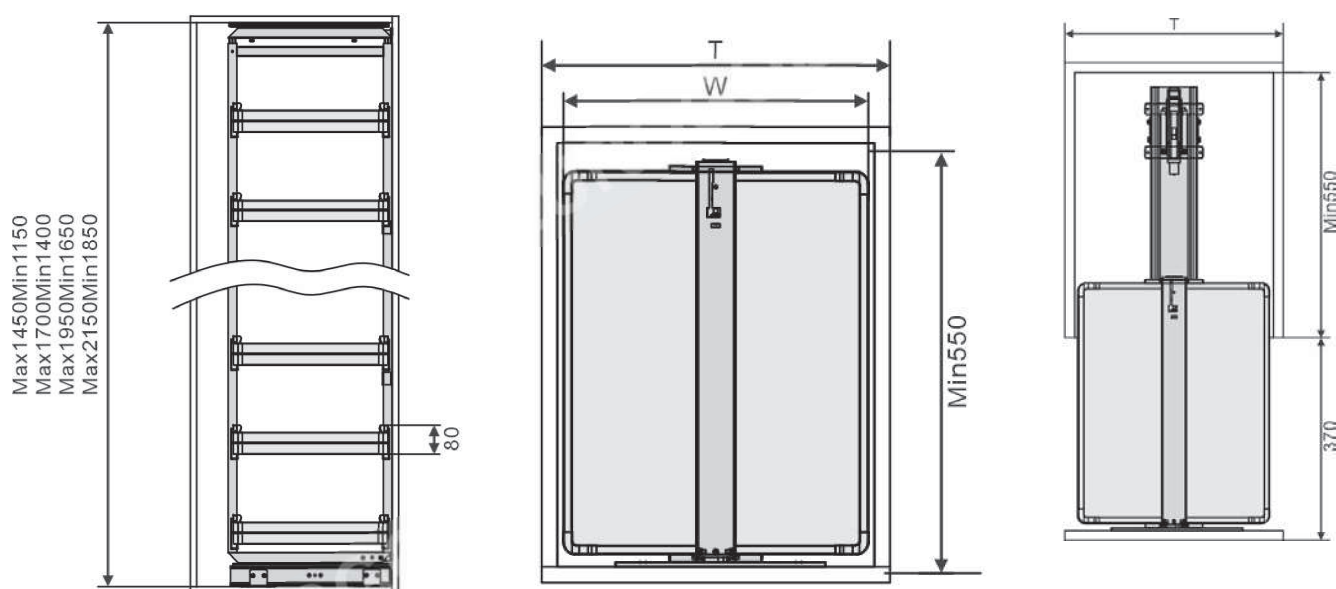

TỦ KHO INOX HỘP CÁNH RÚT

Mã sản phẩm	Quy cách sản phẩm Rộng * Sâu * Cao (mm)	Chiều rộng tủ (mm)	Số tầng	Đơn giá chưa VAT (VNĐ)
EKR15640	W350*D480*H(1720 - 2000)	400	6	9.010.000
EKR15440	W350*D480*H(1150 - 1350)	400	4	8.120.000