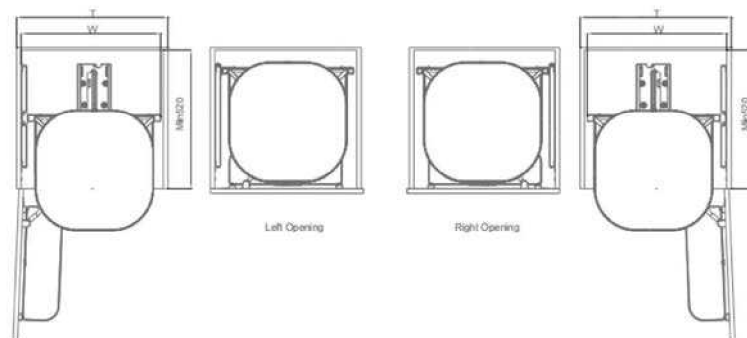

APPLE PIE MIX APPLE PIE MIX APPLE PIE MIX

EUROGOLD

PIE MIX PIE MIX PIE MIX

EUROGOLD

EUROGOLD

EUROGOLD

TỦ KHO 6 TẦNG XOAY ÂM TỦ NHÔM ANODE

Mã sản phẩm	Quy cách sản phẩm Rộng * Sâu * Cao (mm)	Chiều rộng tủ (mm)	Số tầng	Chất liệu	Đơn giá chưa VAT (VND)
EUM6L60XG	W(555-564)*D500*H1780	600	6	Nhôm cao cấp	18.650.000

EUROGOLD

EUROGOLD

GIÁ ĐẠO THỚT CHAI LỘ HỘP

Mã sản phẩm	Quy cách sản phẩm Rộng * Sâu * Cao (mm)	Chiều rộng tủ	Chất liệu	Đơn giá chưa VAT (VNĐ)
EU1040	W360*D450*H530	400	Inox	2.790.000
EU1035	W310*D450*H530	350	Inox	2.670.000

GIÁ ĐAO THỐT CHAI LỌ HỘP

Mã sản phẩm	Quy cách sản phẩm Rộng * Sâu * Cao (mm)	Chiều rộng tủ	Chất liệu	Đơn giá chưa VAT (VNĐ)
EU1030	W260*D450*H530	300	Inox	2.540.000

GIÁ ĐẠO THỐT CHAI LỘ HỘP

Mã sản phẩm	Quy cách sản phẩm Rộng * Sâu * Cao (mm)	Chiều rộng tủ	Chất liệu	Đơn giá chưa VAT (VNĐ)
EU1020	W160*D450*H530	200	Inox	2.370.000
EU1025	W216*D450*H530	250	Inox	2.420.000