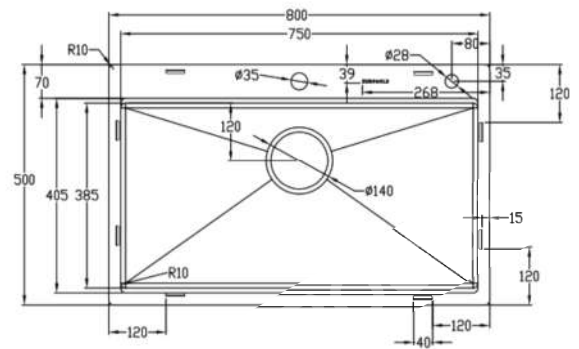

CHẬU RỬA BÁT CHỐNG XƯỚC EUC18050EA

Chất liệu	Độ dày	Kích thước sản phẩm	Kích thước khoét đá	Phụ kiện	Đơn giá (VND)
SUS304 Premium	B 1.2-1.5 & M 3.0	800*500*230 (mm)	770*470(mm)	Siphon & Rổ inox	7.730.000