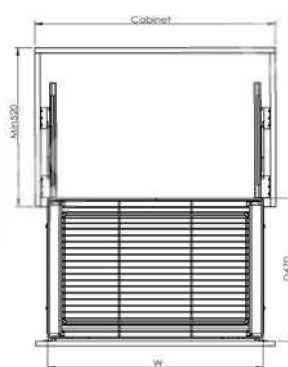

EUROGOLD

EUROGOLD

EUROGOLD

EUROGOLD

GIÁ BÁT ĐĨA INOX NAN ÂM TỬ - GẮN CÁNҺ, RAY GIẢM CHẶN

Mã sản phẩm	Quy cách sản phẩm Rộng * Sâu * Cao (mm)	Chiều rộng tủ (mm)	Chất liệu	Đơn giá chưa VAT (VNĐ)
EG6260	W565*D475*H160	600	Inox 201 mạ crom	2.110.000
EG6270	W665*D475*H160	700	Inox 201 mạ crom	2.210.000
EG6275	W715*D475*H160	750	Inox 201 mạ crom	2.250.000
EG6280	W765*D475*H160	800	Inox 201 mạ crom	2.350.000
EG6290	W865*D475*H160	900	Inox 201 mạ crom	2.440.000
EG30460	W565*D475*H160	600	Inox mờ 304	2.490.000
EG30470	W665*D475*H160	700	Inox mờ 304	2.590.000
EG30475	W715*D475*H160	750	Inox mờ 304	2.720.000
EG30480	W765*D475*H160	800	Inox mờ 304	2.840.000
EG30490	W865*D475*H160	900	Inox mờ 304	2.940.000

GIÁ XOONG NỒI INOX MỜ CAO CẤP, GẮN CÁCH ÂM TỬ

Mã sản phẩm	Quy cách sản phẩm Rộng * Sâu * Cao (mm)	Chiều rộng tủ (mm)	Chất liệu	Đơn giá chưa VAT (VNĐ)
EP60B	W565*D480*H175	600	Inox 304	3.210.000
EP70B	W665*D480*H175	700	Inox 304	3.330.000
EP75B	W715*D480*H175	750	Inox 304	3.410.000
EP80B	W765*D480*H175	800	Inox 304	3.480.000
EP90B	W865*D480*H175	900	Inox 304	3.580.000