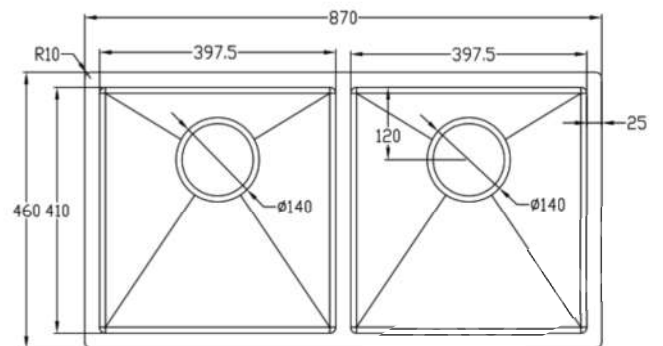

CHẬU RỬA BÁT CHỐNG XƯỚC EUC28746ED

Chất liệu	Độ dày	Kích thước sản phẩm	Kích thước khoét đá	Phụ kiện	Đơn giá (VNĐ)
SUS304 Premium	B 1.2-1.5 & M 3.0	870*460*230 (mm)	840*430 (mm)	Siphon & Rổ inox	9.510.000