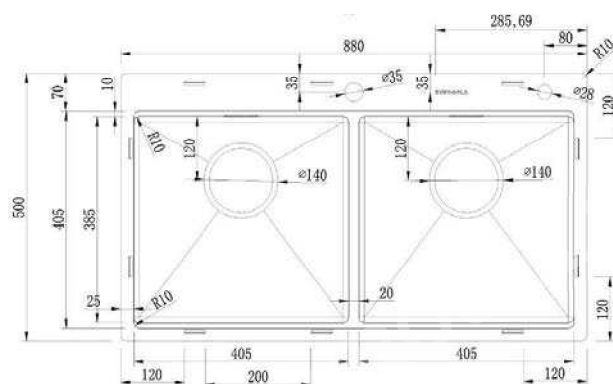

CHẬU RỬA BÁT EUS88850

Chất liệu	Độ dày	Kích thước sản phẩm	Kích thước khoét đá	Phụ kiện	Đơn giá (VNĐ)
SUS304	B 1.2 (mm) & M 3.0	880*500*220 (mm)	850*470 (mm)	Siphon & Rổ inox	9.260.000