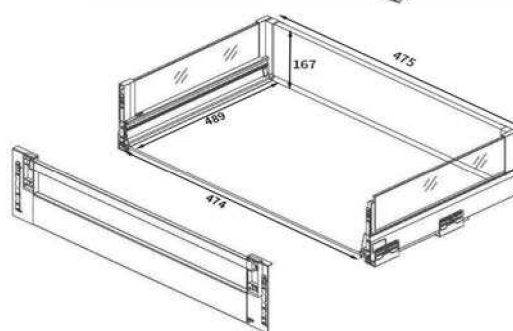

TỦ KHO NGĂN KÉO ĐỘC LẬP MÀU TRẮNG

Mã sản phẩm	Quy cách sản phẩm Rộng * Sâu * Cao (mm)	Chiều rộng tủ (mm)	Số tầng	Đơn giá chưa VAT (VNĐ)
EUM22460	W564*D500*H(>1150)	600	4	10,990,000
EUM22560	W564*D500*H(>1550)	600	5	13,950,000
EUM22660	W564*D500*H(>1750)	600	6	16,910,000