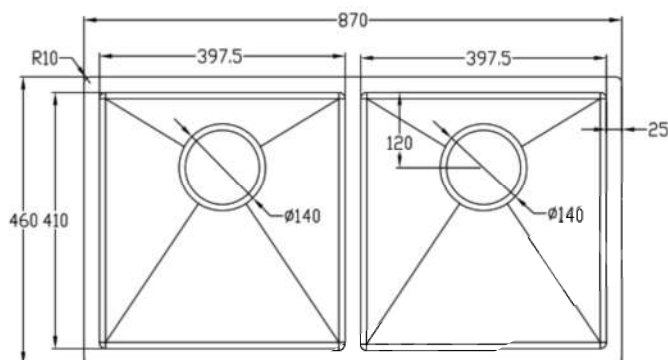

Góc R10 tạo vẻ đẹp tinh tế sắc nét

Inox 304 tiêu chuẩn Châu Âu, độ cứng 16G, chống bám dầu mỡ, chống oxy hóa cao

EUROGOLD

CHẬU RỬA BÁT CHỐNG XƯỚC EUC28247EA

Chất liệu	Độ dày	Kích thước sản phẩm	Kích thước khoét đá	Phụ kiện	Đơn giá (VNĐ)
SUS304 Premium	B 1.2-1.5 & M 3.0	820*470*230 (mm)	790*440 (mm)	Siphon & Rổ inox	8.130.000