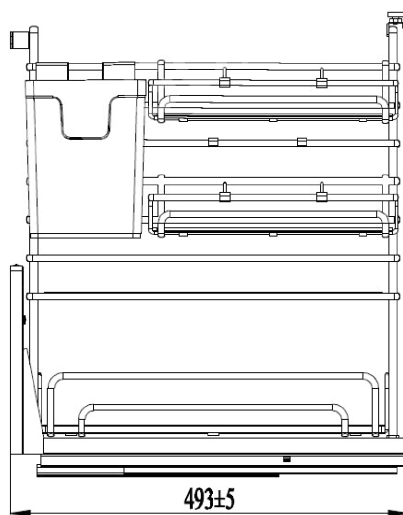

GIÁ ĐẠO THỚT NAN OVAL, RAY GIẢM CHẤN

Mã sản phẩm	Quy cách sản phẩm Rộng * Sâu * Cao (mm)	Chiều rộng tủ (mm)	Chất liệu	Đơn giá chưa VAT (VNĐ)
EPV2025F	W214*D493*H570	250	Inox Oval 304 Khung 304	4.790.000
EPV2030F	W264*D493*H570	300	Inox Oval 304 Khung 304	5.010.000