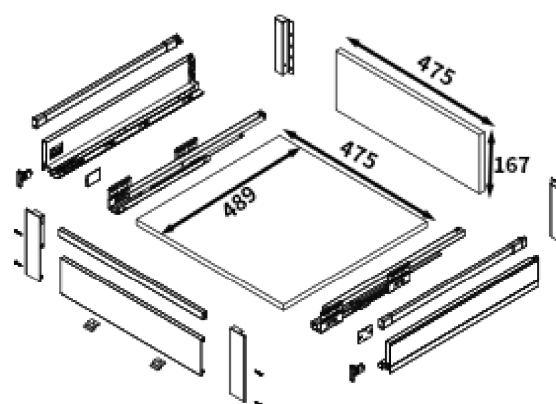

EUROGOLD

EUROGOLD

EUROGOLD

EUROGOLD

EUROGOLD

Miele

TỦ KHO NGĂN KÉO ĐỘC LẬP MÀU GHI

Mã sản phẩm	Quy cách sản phẩm Rộng * Sâu * Cao (mm)	Chiều rộng tủ (mm)	Số tầng	Đơn giá chưa VAT (VNĐ)
EKL14460G	W564*D500*H(>1150)	600	4	10.250.000
EKL14490G	W864*D500*H(>1150)	900	4	11.230.000
EKL14560G	W564*D500*H(>1550)	600	5	11.980.000
EKL14590G	W864*D500*H(>1550)	900	5	13.160.000
EKL14660G	W564*D500*H(>1750)	600	6	13.710.000
EKL14690G	W864*D500*H(>1750)	900	6	15.140.000