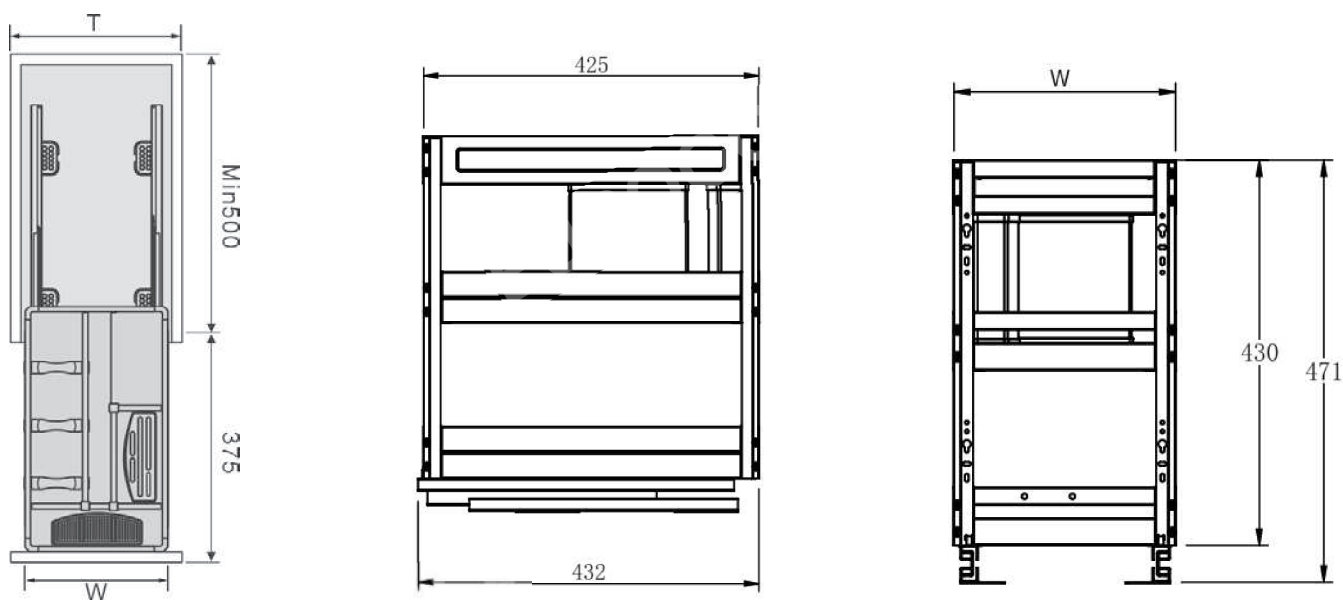

EUROGOLD

EUROGOLD

GIÁ ĐẠO THỚT CHAI LỘ HỘP

Mã sản phẩm	Quy cách sản phẩm Rộng * Sâu * Cao (mm)	Chiều rộng tủ	Chất liệu	Đơn giá chưa VAT (VNĐ)
EU1040	W360*D450*H530	400	Inox	2.790.000
EU1035	W310*D450*H530	350	Inox	2.670.000