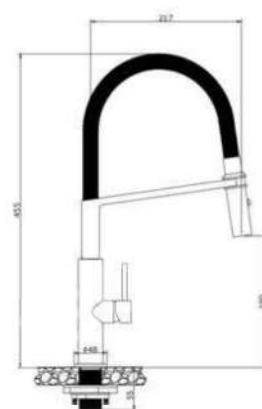

EUF118DR

Chất liệu	INOX 304
Đơn giá (VNĐ)	4.150.000
Màu	Đen
Đường nước	1 nóng - 1 lạnh
Cơ cấu	Vòi dây rút
Hoàn thiện	Phủ nano

EUF219DR

Chất liệu	INOX 304
Đơn giá (VNĐ)	4.420.000
Màu	Đen
Đường nước	1 nóng - 1 lạnh
Cơ cấu	Vòi dây rút
Hoàn thiện	Phủ nano