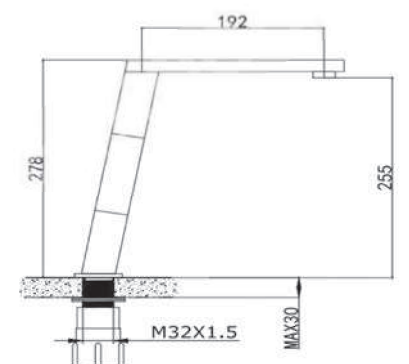

EUF128BR

Chất liệu	INOX 304
Đơn giá	4.810.000
Màu	Bóng gương
Đường nước	1 nóng - 1 lạnh
Hoàn thiện	Đánh bóng