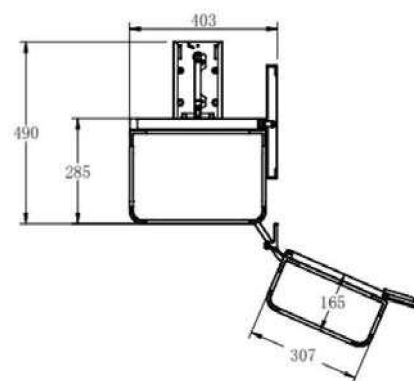

TỦ KHO NAN 4 TẦNG CÁCH MỞ

EPL80445	W415*D500*H(>1180)	450	Inox mờ nan dẹt 304	9.710.000
EKT11445	W415*D500*H(>1180)	450	Inox mờ nan tròn 304	8.960.000

TỦ KHO NAN DỆT CÁNH RÚT MỜ XOAY HAI HƯỚNG

Mã sản phẩm	Quy cách sản phẩm Rộng * Sâu * Cao (mm)	Chiều rộng tủ (mm)	Số tầng	Đơn giá chưa VAT (VND)
EGX0640	W340*D480*H(1780-2080)	400	6	12.470.000

TỦ KHO INOX HỘP CÁNH MỞ

Mã sản phẩm	Quy cách sản phẩm Rộng * Sâu * Cao (mm)	Chiều rộng tủ (mm)	Số tầng	Đơn giá chưa VAT (VNĐ)
EKM10645	W415*D500*H(>1720)	450	6	9.090.000
EKM10445	W415*D500*H(1150- 1350)	450	4	7.850.000
EKM10660	W564*D500*H(>1720)	600	6	10.840.000
EKM10460	W564*D500*H(1150- 1550)	600	4	9.850.000