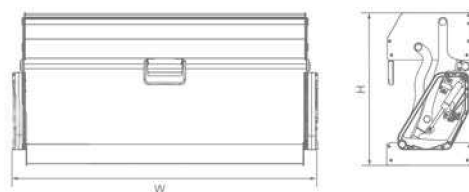

GIÁ NÂNG HẠ NHÔM ANODE CAO CẤP

Mã sản phẩm	Quy cách sản phẩm Rộng * Sâu * Cao (mm)	Chiều rộng tủ	Màu sắc	Đơn giá chưa VAT (VNĐ)
EUM9060	W564*D241.1*H425	600	Champagne	7.040.000
EUM9070	W664*D241.1*H425	700	Champagne	7.280.000
EUM9080	W764*D241.1*H425	800	Champagne	7.530.000
EUM9090	W864*D241.1*H425	900	Champagne	7.780.000
EUM9160G	W564*D241.1*H425	600	Ghi đậm	7.040.000
EUM9170G	W664*D241.1*H425	700	Ghi đậm	7.280.000
EUM9180G	W764*D241.1*H425	800	Ghi đậm	7.530.000
EUM9190G	W864*D241.1*H425	900	Ghi đậm	7.780.000