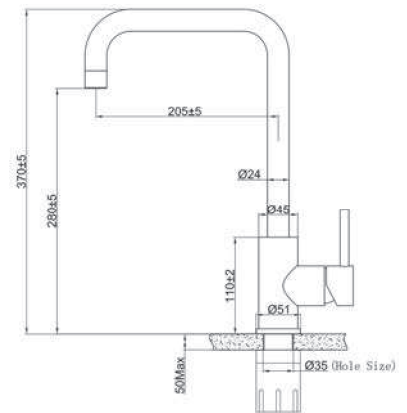

EUF015M

Chất liệu	INOX 304
Đơn giá (VNĐ)	1.810.000
Màu	Inox mờ
Đường nước	1 nóng - 1 lạnh
Hoàn thiện	Cắt vát kim cương