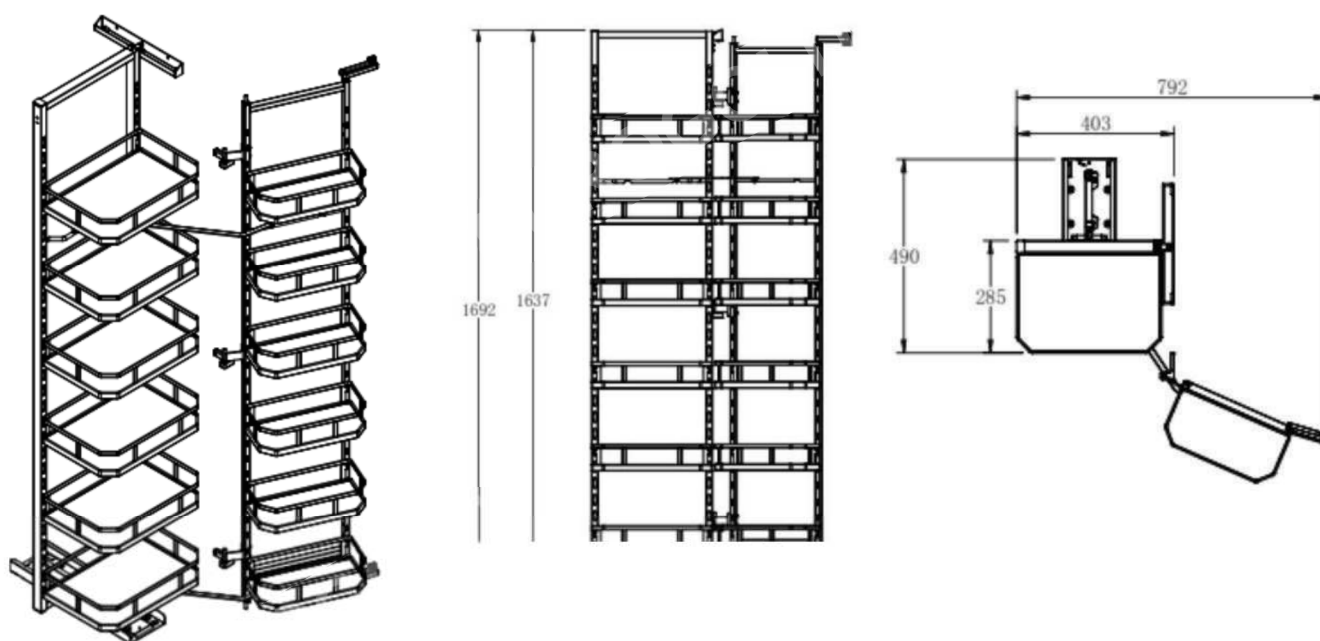

TỦ KHO

EUROGOLD

EUROGOLD

EUROGOLD

TỦ KHO INOX NAN ĐỆT 6 TẦNG CÁNH MỞ

Mã sản phẩm	Quy cách sản phẩm Rộng * Sâu * Cao (mm)	Chiều rộng tủ (mm)	Số tầng	Chất liệu	Đơn giá chưa VAT (VNĐ)
EPL80645	W415*D500*H(>1720)	450	6	Inox mờ 304	11.680.000
EPL80660	W564*D500*H(>1720)	600	6	Inox mờ 304	12.540.000