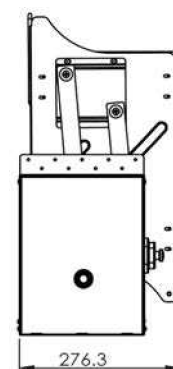

EUROGOLD

EUROGOLD

EUROGOLD

EUROGOLD

GIÁ BÁT DI ĐỘNG

MÃ SẢN PHẨM	QUY CÁCH SẢN PHẨM RỘNG * SÂU * CAO (MM)	CHIỀU RỘNG TỦ (MM)	CHẤT LIỆU	ĐƠN GIÁ CHỨA VAT (VNĐ)
EVI160G	W565*D280*H560	600	Inox 304	9.630.000
EVI170G	W665*D280*H560	700	Inox 304	9.880.000
EVI180G	W765*D280*H560	800	Inox 304	10.120.000
EVI190G	W865*D280*H560	900	Inox 304	10.370.000