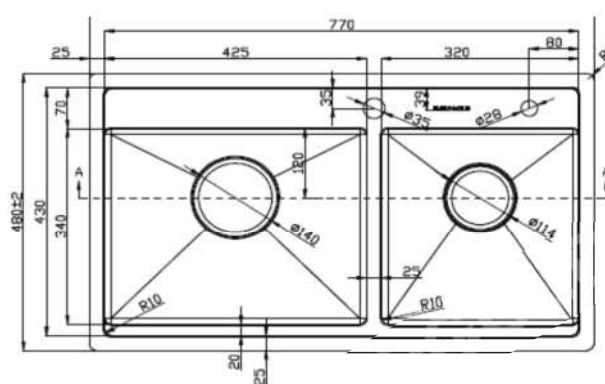

CHẬU RỬA BÁT EUP28248

Chất liệu	Độ dày	Kích thước sản phẩm	Kích thước khoét đá	Phụ kiện	Đơn giá (VND)
SUS304 Premium	B 1.2-1.5 & M 4.0	820*480*230 (mm)	790*450 (mm)	Siphon & Rổ	10.170.000