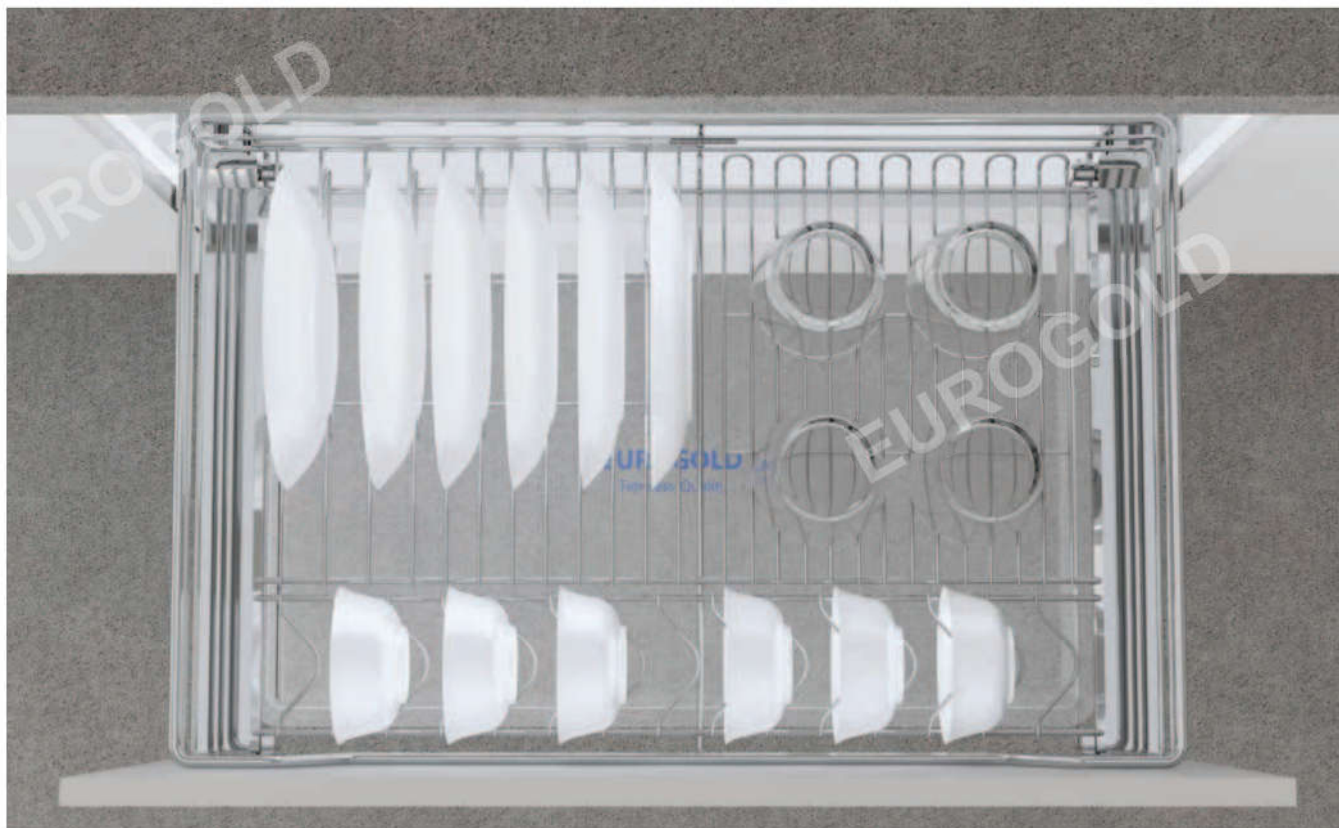

GIÁ BÁT ĐĨA INOX NAN ÂM TỬ - GẮN CÁNҺ, RAY GIẢM CHẶN

Mã sản phẩm	Quy cách sản phẩm Rộng * Sâu * Cao (mm)	Chiều rộng tủ (mm)	Chất liệu	Đơn giá chưa VAT (VNĐ)
EG6260	W565*D475*H160	600	Inox 201 mạ crom	2.110.000
EG6270	W665*D475*H160	700	Inox 201 mạ crom	2.210.000
EG6275	W715*D475*H160	750	Inox 201 mạ crom	2.250.000
EG6280	W765*D475*H160	800	Inox 201 mạ crom	2.350.000
EG6290	W865*D475*H160	900	Inox 201 mạ crom	2.440.000
EG30460	W565*D475*H160	600	Inox mờ 304	2.490.000
EG30470	W665*D475*H160	700	Inox mờ 304	2.590.000
EG30475	W715*D475*H160	750	Inox mờ 304	2.720.000
EG30480	W765*D475*H160	800	Inox mờ 304	2.840.000
EG30490	W865*D475*H160	900	Inox mờ 304	2.940.000