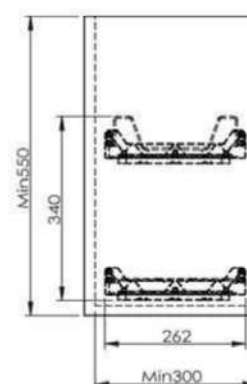

GIÁ XOONG NỒI INOX MỜ CAO CẤP, GẮN CÁCH ÂM TỬ

Mã sản phẩm	Quy cách sản phẩm Rộng * Sâu * Cao (mm)	Chiều rộng tủ (mm)	Chất liệu	Đơn giá chưa VAT (VNĐ)
EP60B	W565*D480*H175	600	Inox 304	3.210.000
EP70B	W665*D480*H175	700	Inox 304	3.330.000
EP75B	W715*D480*H175	750	Inox 304	3.410.000
EP80B	W765*D480*H175	800	Inox 304	3.480.000
EP90B	W865*D480*H175	900	Inox 304	3.580.000

GIÁ XOONG NỒI, BÁT ĐĨA DỆT ĐA NĂNG , GẮN CÁNH ẨM TỬ

MÃ SẢN PHẨM	QUY CÁCH SẢN PHẨM Rộng * Sâu * Cao (mm)	CHIỀU RỘNG TỦ (mm)	CHẤT LIỆU	ĐƠN GIÁ CHƯA VAT (VND)
EP60	W565*D480*H175	600	Inox 304	3.260.000
EP70	W665*D480*H175	700	Inox 304	3.380.000
EP75	W715*D480*H175	750	Inox 304	3.460.000
EP80	W765*D480*H175	800	Inox 304	3.530.000
EP90	W865*D480*H175	900	Inox 304	3.650.000