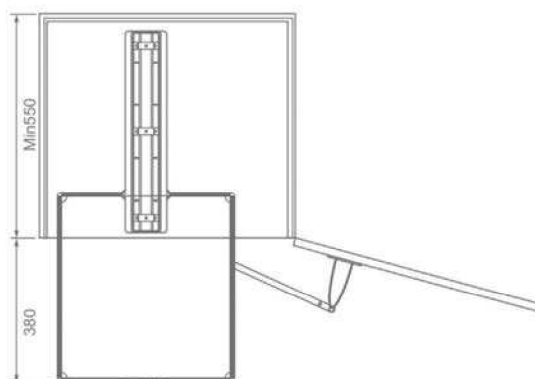

TỦ KHO 5 TẦNG ÂM TỦ NHÔM ANODE

Mã sản phẩm	Quy cách sản phẩm Rộng * Sâu * Cao (mm)	Chiều rộng tủ (mm)	Số tầng	Chất liệu	Đơn giá chưa VAT (VNĐ)
EUM5045	W(404-424)*D500*H1780	450	5	Nhôm cao cấp màu Champagne	19.630.000
EUM5045G	W(404-424)*D500*H1780	450	5	Nhôm cao cấp màu ghi	19.630.000