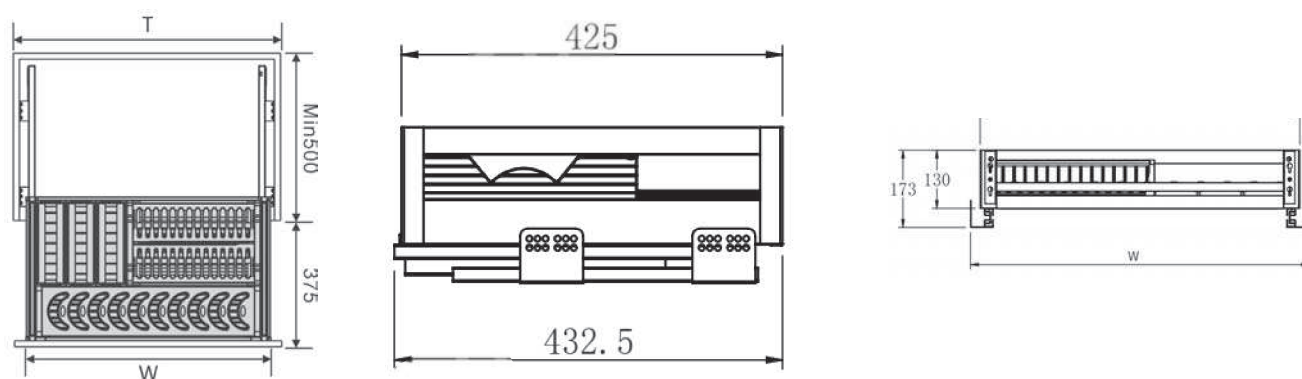

GIÁ BÁT ĐĨA HỘP ÂM TỦ, RAY GIẢM CHẤN

Mã sản phẩm	Quy cách sản phẩm Rộng * Sâu * Cao (mm)	Chiều rộng tủ (mm)	Chất liệu	Đơn giá chưa VAT (VNĐ)
EU133600	W565*D450*H175	600	Inox hộp	2.720.000
EU133700	W665*D450*H175	700	Inox hộp	2.790.000
EU133750	W715*D450*H175	750	Inox hộp	2.910.000
EU133800	W765*D450*H175	800	Inox hộp	2.960.000
EU133900	W865*D450*H175	900	Inox hộp	3.040.000