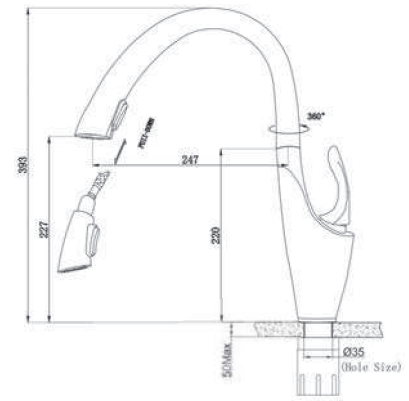

Chất liệu	Đồng
Đơn giá	4.250.000
Màu	Bóng gương
Đường nước	1 nóng - 1 lạnh
Cơ cấu	Vòi dây rút
Hoàn thiện	Mạ crom

EUF333CR

Chất liệu	INOX 304
Đơn giá	4.910.000
Màu	Bóng gương
Đường nước	1 nóng - 1 lạnh
Cơ cấu	Vòi dây rút
Hoàn thiện	Đánh bóng