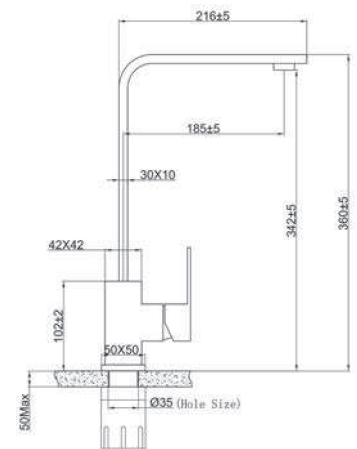

EUF014M

Chất liệu	INOX 304
Đơn giá (VNĐ)	2.770.000
Màu	Inox mờ
Đường nước	1 nóng - 1 lạnh
Hoàn thiện	Cắt vát kim cương

EUF307C

Chất liệu	INOX 304
Đơn giá	5.140.000
Màu	Bóng gương
Đường nước	1 nóng - 1 lạnh
Hoàn thiện	Đánh bóng