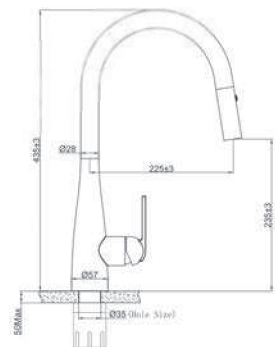

EUF219DR

Chất liệu	INOX 304
Đơn giá (VNĐ)	4.420.000
Màu	Đen
Đường nước	1 nóng - 1 lạnh
Cơ cấu	Vòi dây rút
Hoàn thiện	Phủ nano