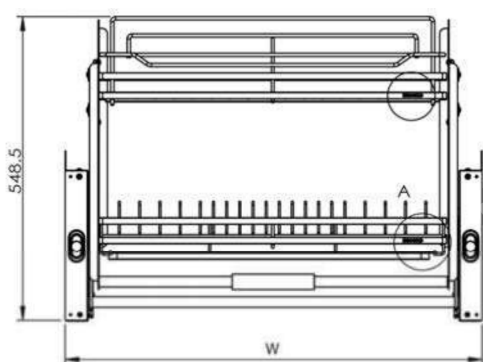

GIÁ XOONG NỒI, BÁT ĐĨA DỆT ĐA NĂNG , GẮN CÁNH ẨM TỬ

MÃ SẢN PHẨM	QUY CÁCH SẢN PHẨM Rộng * Sâu * Cao (mm)	CHIỀU RỘNG TỦ (mm)	CHẤT LIỆU	ĐƠN GIÁ CHƯA VAT (VND)
EP60	W565*D480*H175	600	Inox 304	3.260.000
EP70	W665*D480*H175	700	Inox 304	3.380.000
EP75	W715*D480*H175	750	Inox 304	3.460.000
EP80	W765*D480*H175	800	Inox 304	3.530.000
EP90	W865*D480*H175	900	Inox 304	3.650.000

GIÁ BÁT CỐ ĐỊNH

MÃ SẢN PHẨM	QUY CÁCH SẢN PHẨM Rộng * Sâu * Cao (mm)	CHIỀU RỘNG TỦ (mm)	CHẤT LIỆU	ĐƠN GIÁ CHƯA VAT (VNĐ)
EP86600	W565*D300*H65	600	Inox 201 mạ crom	2.050.000
EP86700	W665*D300*H65	700	Inox 201 mạ crom	2.210.000
EP86800	W765*D300*H65	800	Inox 201 mạ crom	2.320.000
EP86900	W865*D300*H65	900	Inox 201 mạ crom	2.440.000
EPS600	W565*D300*H65	600	Inox 304	2.320.000
EPS700	W665*D300*H65	700	Inox 304	2.440.000
EPS800	W765*D300*H65	800	Inox 304	2.570.000
EPS900	W865*D300*H65	900	Inox 304	2.690.000

EUROGOLD

EUROGOLD

GIÁ BÁT DI ĐỘNG

MÃ SẢN PHẨM	QUY CÁCH SẢN PHẨM RỘNG * SÂU * CAO (MM)	CHIỀU RỘNG TỦ (MM)	CHẤT LIỆU	ĐƠN GIÁ CHỨA VAT (VND)
EUI160	W565*D280*H560	600	Inox 201 mạ crom	7.610.000
EUI170	W665*D280*H560	700	Inox 201 mạ crom	7.850.000
EUI180	W765*D280*H560	800	Inox 201 mạ crom	8.110.000
EUI190	W865*D280*H560	900	Inox 201 mạ crom	8.350.000