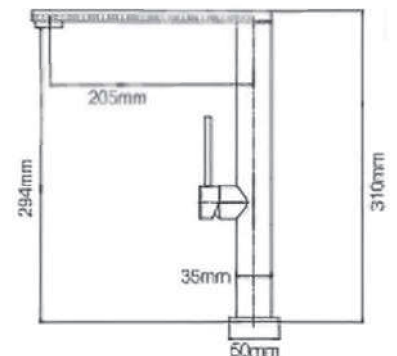

EUF016M

Chất liệu	INOX 304
Đơn giá (VNĐ)	1.810.000
Màu	Inox mờ
Đường nước	1 nóng - 1 lạnh
Hoàn thiện	Cắt vát kim cương

EUF015M

Chất liệu	INOX 304
Đơn giá (VNĐ)	1.810.000
Màu	Inox mờ
Đường nước	1 nóng - 1 lạnh
Hoàn thiện	Cắt vát kim cương

EUF014M

Chất liệu	INOX 304
Đơn giá (VNĐ)	2.770.000
Màu	Inox mờ
Đường nước	1 nóng - 1 lạnh
Hoàn thiện	Cắt vát kim cương

EUF307C

Chất liệu	INOX 304
Đơn giá	5.140.000
Màu	Bóng gương
Đường nước	1 nóng - 1 lạnh
Hoàn thiện	Đánh bóng