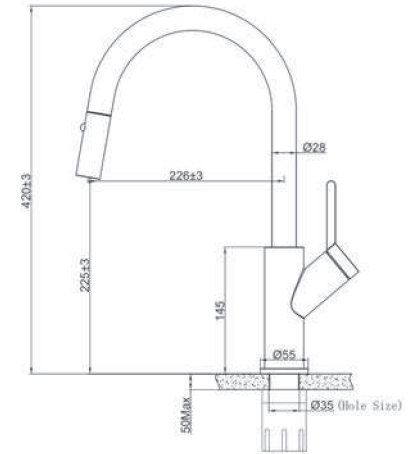

Chất liệu	Đồng
Đơn giá	4.250.000
Màu	Bóng gương
Đường nước	1 nóng - 1 lạnh
Cơ cấu	Vòi dây rút
Hoàn thiện	Mạ crom

Chất liệu	INOX 304
Đơn giá	4.910.000
Màu	Bóng gương
Đường nước	1 nóng - 1 lạnh
Cơ cấu	Vòi dây rút
Hoàn thiện	Đánh bóng

EUF033C

Chất liệu	INOX 304
Đơn giá	3.530.000
Màu	Bóng gương
Đường nước	1 nóng - 1 lạnh
Hoàn thiện	Đánh bóng

Chất liệu	INOX 304
Đơn giá	4.350.000
Màu	Bóng gương
Đường nước	1 nóng - 1 lạnh
Cơ cấu	Vòi dây rút
Hoàn thiện	Đánh bóng