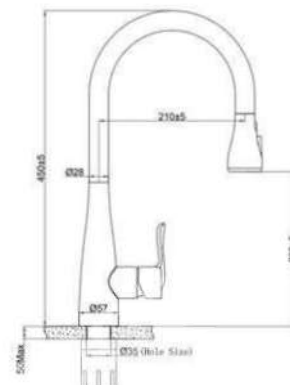

EUFG117BR

Chất liệu	INOX 304
Đơn giá (VNĐ)	4.470.000
Màu	Bóng gương
Đường nước	1 nóng - 1 lạnh
Cơ cấu	Vòi dây rút
Hoàn thiện	Đánh bóng