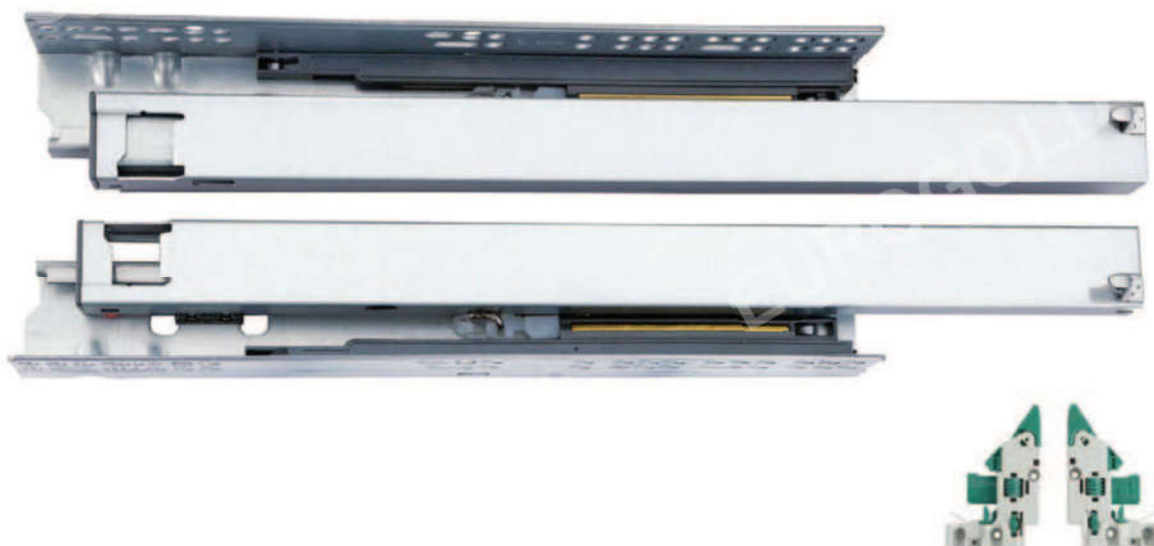

RAY ÂM GIẢM CHẤN TĂNG CHỈNH CAO CẤP

Mã hàng	Tải trọng	Đơn giá (VNĐ)
SA2503D	40 kg	358.000
SA3003D	40 kg	370.000
SA3503D	40 kg	385.000
SA4003D	40 kg	395.000
SA4503D	40 kg	410.000
SA5003D	40 kg	420.000