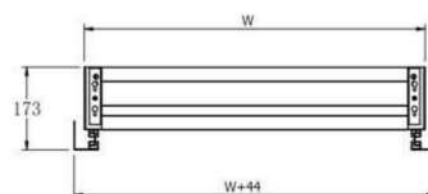

GIÁ GIA VỊ HỘP

Mã sản phẩm	Quy cách sản phẩm Rộng * Sâu * Cao (mm)	Chiều rộng tủ	Chất liệu	Đơn giá chưa VAT (VNĐ)
EU1240	W360*D450*H530	400	Inox	2.790.000

GIÁ GIA VỊ HỘP

Mã sản phẩm	Quy cách sản phẩm Rộng * Sâu * Cao (mm)	Chiều rộng tủ (mm)	Chất liệu	Đơn giá chưa VAT (VNĐ)
EU1235	W310*D450*H530	350	Inox hộp	2.670.000
EU1230	W260*D450*H530	300	Inox hộp	2.540.000
EU1225	W216*D450*H530	250	Inox hộp	2.420.000

GIÁ GIA VỊ HỘP

Mã sản phẩm	Quy cách sản phẩm Rộng * Sâu * Cao (mm)	Chiều rộng tủ (mm)	Chất liệu	Đơn giá chưa VAT (VNĐ)
EU1220	W160*D450*H530	200	Inox hộp	2.370.000

GIÁ XOONG NỒI HỘP 2 LỚP ĐÁY, GẮN CÁN

Mã sản phẩm	Quy cách sản phẩm Rộng * Sâu * Cao (mm)	Chiều rộng tủ (mm)	Chất liệu	Đơn giá chưa VAT (VNĐ)
EU130600	W565*D450*H175	600	Inox hộp	2.120.000
EU130700	W665*D450*H175	700	Inox hộp	2.250.000
EU130750	W715*D450*H175	750	Inox hộp	2.350.000
EU130800	W765*D450*H175	800	Inox hộp	2.420.000
EU130900	W865*D450*H175	900	Inox hộp	2.540.000

GIÁ XOONG NỒI HỘP 2 LỚP ĐÁY ÂM TỬ

Mã sản phẩm	Quy cách sản phẩm Rộng * Sâu * Cao (mm)	Chiều rộng tủ (mm)	Chất liệu	Đơn giá chưa VAT (VNĐ)
EU131600	W565*D450*H175	600	Inox hộp	2.250.000
EU131700	W665*D450*H175	700	Inox hộp	2.370.000
EU131750	W715*D450*H175	750	Inox hộp	2.470.000
EU131800	W765*D450*H175	800	Inox hộp	2.540.000
EU131900	W865*D450*H175	900	Inox hộp	2.670.000