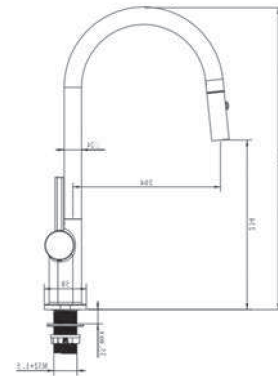

Chất liệu	INOX 304
Đơn giá	5.250.000
Màu	Bóng gương
Đường nước	1 nóng - 1 lạnh
Cơ cấu	Vòi dây rút
Hoàn thiện	Đánh bóng

Chất liệu	Đồng
Đơn giá	5.090.000
Màu	Bóng gương
Đường nước	1 nóng - 1 lạnh
Cơ cấu	Vòi dây rút
Hoàn thiện	Mạ crom

EUF515DR

Chất liệu	Đồng
Đơn giá (VNĐ)	5.290.000
Màu	Đen & Bóng
Đường nước	1 nóng - 1 lạnh
Cơ cấu	Vòi dây rút
Hoàn thiện	Crom, nano

Chất liệu	INOX 304
Đơn giá	3.430.000
Màu	Đen & Bóng gương
Đường nước	1 nóng - 1 lạnh
Hoàn thiện	Đánh bóng, nano