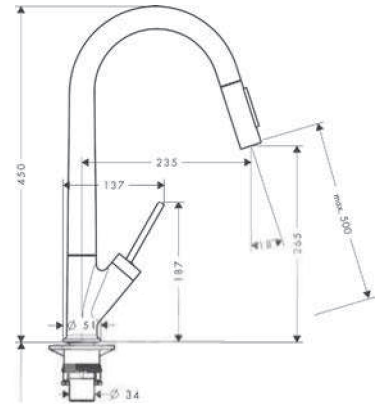

Chất liệu	INOX 304
Đơn giá	5.250.000
Màu	Bóng gương
Đường nước	1 nóng - 1 lạnh
Cơ cấu	Vòi dây rút
Hoàn thiện	Đánh bóng

EUF515CR

Chất liệu	Đồng
Đơn giá	5.090.000
Màu	Bóng gương
Đường nước	1 nóng - 1 lạnh
Cơ cấu	Vòi dây rút
Hoàn thiện	Mạ crom