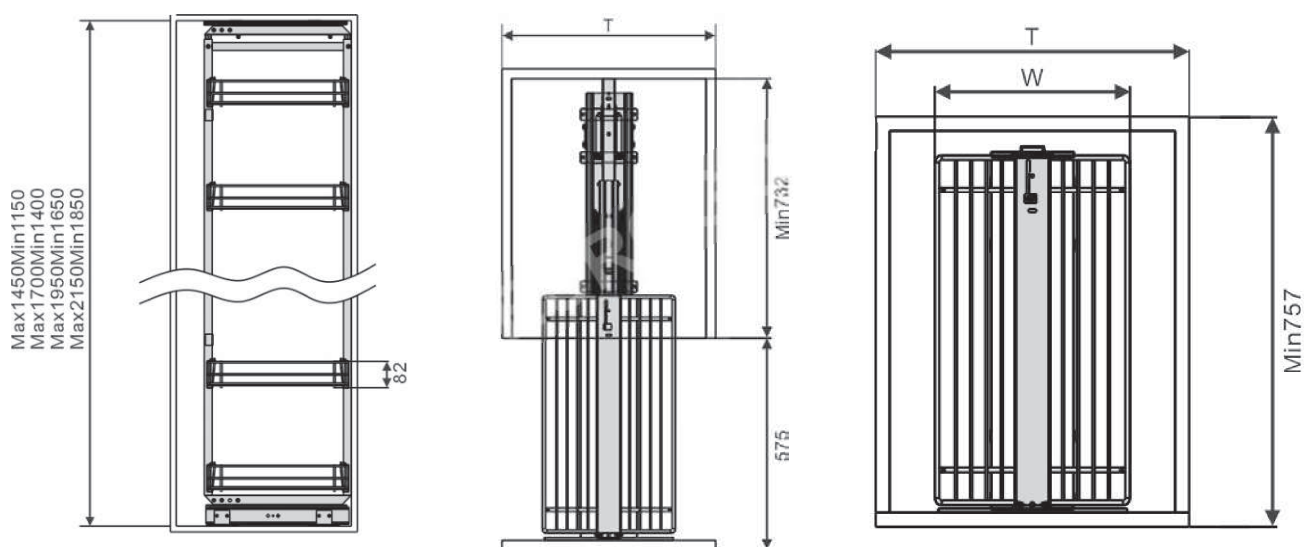

TỦ KHO NAN CÁNH RÚT

Mã sản phẩm	Quy cách sản phẩm Rộng * Sâu * Cao (mm)	Chiều rộng tủ (mm)	Số tầng	Chất liệu	Đơn giá chưa VAT (VND)
EKR11640	W350*D500*H(1700-1950)	400	6	Inox 304	9.750.000
EKR11440	W350*D500*H(1150 - 1350)	400	4	Inox 304	xxxx