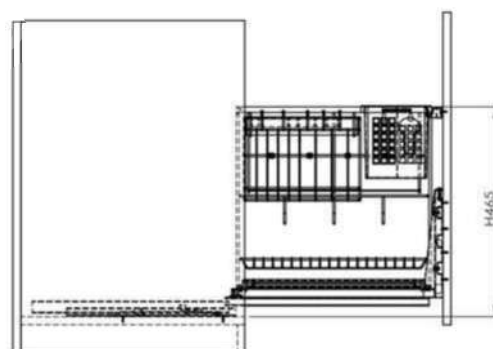

EUROGOLD

GIÁ ĐAO THỚT INOX NAN VUÔNG RAY GIẢM CHẤN

Mã sản phẩm	Quy cách sản phẩm Rộng * Sâu * Cao (mm)	Chiều rộng tủ (mm)	Chất liệu	Đơn giá chưa VAT (VNĐ)
ERO2020B	W160*D475*H465	200	Inox 201 mạ crom	2.350.000
ERO2025B	W210*D475*H465	250	Inox 201 mạ crom	2.440.000
ERO2030B	W260*D475*H465	300	Inox 201 mạ crom	2.540.000
ERO2035B	W310*D475*H465	350	Inox 201 mạ crom	2.670.000
ERO2040B	W360*D475*H465	400	Inox 201 mạ crom	2.790.000
ERO30420	W160*D475*H465	200	Inox mờ 304	2.590.000
ERO30425	W210*D475*H465	250	Inox mờ 304	2.690.000
ERO30430	W260*D475*H465	300	Inox mờ 304	2.840.000
ERO30435	W310*D475*H465	350	Inox mờ 304	3.040.000
ERO30440	W360*D475*H465	400	Inox mờ 304	3.160.000