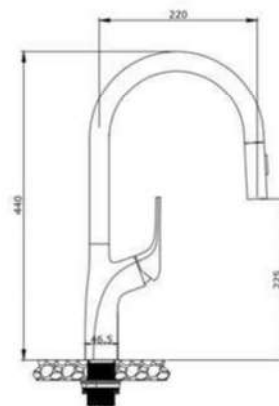

Chất liệu	Đồng
Đơn giá (VNĐ)	4.180.000
Màu	Đen , chrome
Đường nước	1 nóng - 1 lạnh
Cơ cấu	Vòi dây rút
Hoàn thiện	Mạ chrome, nano

Chất liệu	INOX 304
Đơn giá (VNĐ)	4.130.000
Màu	inox mờ
Đường nước	1 nóng - 1 lạnh
Cơ cấu	Vòi dây rút
Hoàn thiện	Bóng mờ

EUROGOLD