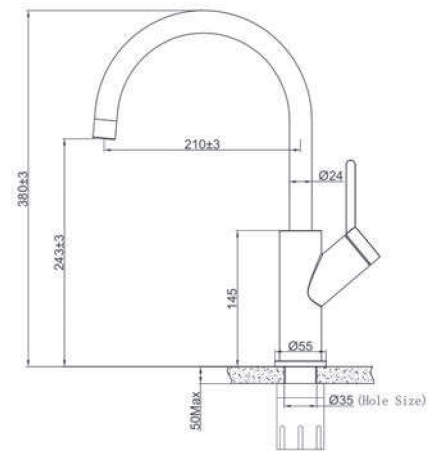

Chất liệu	INOX 304
Đơn giá	3.530.000
Màu	Bóng gương
Đường nước	1 nóng - 1 lạnh
Hoàn thiện	Đánh bóng

EUF505CR

Chất liệu	INOX 304
Đơn giá	4.350.000
Màu	Bóng gương
Đường nước	1 nóng - 1 lạnh
Cơ cấu	Vòi dây rút
Hoàn thiện	Đánh bóng