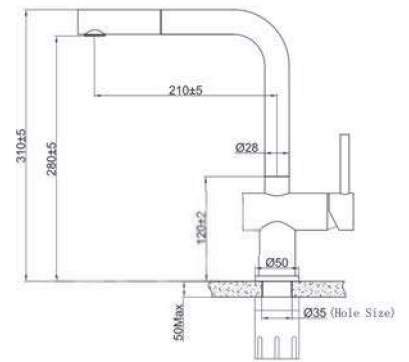

EUF220BR

Chất liệu	INOX 304
Đơn giá	4.490.000
Màu	Bóng gương
Đường nước	1 nóng - 1 lạnh
Cơ cấu	Vòi dây rút
Hoàn thiện	Đánh bóng