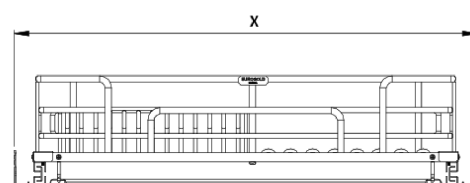

GIÁ BÁT ĐĨA NAN OVAL ĐA NĂNG ÂM TỬ - GẮN CÁNH, RAY GIẢM CHẤN

Mã sản phẩm	Quy cách sản phẩm Rộng * Sâu * Cao (mm)	Chiều rộng tủ (mm)	Chất liệu	Đơn giá chứa VAT (VNĐ)
EPV6060F	W564*D490*H165	600	Inox Oval 304	4.490.000
EPV6070F	W664*D490*H165	700	Inox Oval 304	4.640.000
EPV6075F	W714*D490*H165	750	Inox Oval 304	4.740.000
EPV6080F	W764*D490*H165	800	Inox Oval 304	4.810.000
EPV6090F	W864*D490*H165	900	Inox Oval 304	5.010.000