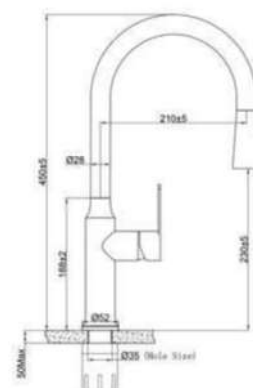

Chất liệu	INOX 304
Đơn giá (VNĐ)	4.470.000
Màu	Bóng gương
Đường nước	1 nóng - 1 lạnh
Cơ cấu	Vòi dây rút
Hoàn thiện	Đánh bóng

EUFG118BR

Chất liệu	INOX 304
Đơn giá (VNĐ)	4.220.000
Màu	Bóng gương
Đường nước	1 nóng - 1 lạnh
Cơ cấu	Vòi dây rút
Hoàn thiện	Đánh bóng

Chất liệu	INOX 304
Đơn giá (VNĐ)	4.570.000
Màu	Bóng gương
Đường nước	1 nóng - 1 lạnh
Cơ cấu	Vòi dây rút
Hoàn thiện	Đánh bóng