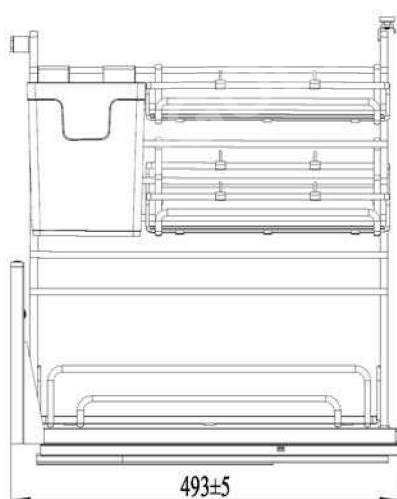

GIÁ ĐẠO THỚT NAN OVAL, RAY GIÀM CHẮN

Mã sản phẩm	Quy cách sản phẩm Rộng * Sâu * Cao (mm)	Chiều rộng tủ (mm)	Chất liệu	Đơn giá chưa VAT (VNĐ)
EPV2035F	W314*D493*H570	350	Inox Oval 304 Khung Inox 304	5.190.000
EPV2040F	W364*D493*H570	400	Inox Oval 304 Khung Inox 304	5.310.000