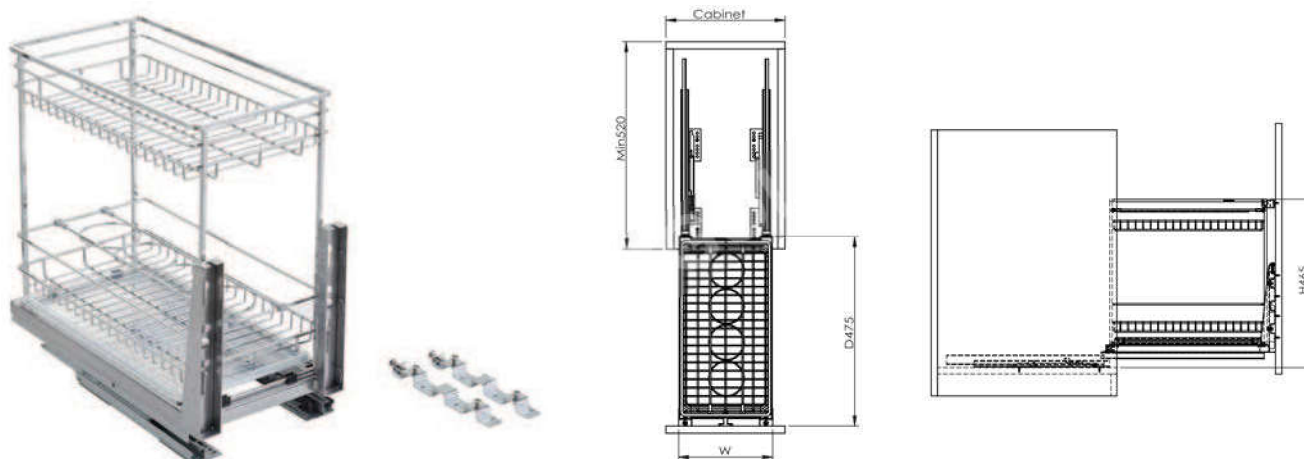

GIÁ GIA VỊ INOX NAN VUÔNG, RAY GIẢM CHẤN

Mã sản phẩm	Quy cách sản phẩm Rộng * Sâu * Cao (mm)	Chiều rộng tủ	Chất liệu	Đơn giá chưa VAT (VNĐ)
ERO2020B2	W160*D475*H465	200	Inox 201 mạ crom	2.320.000
ERO2025B2	W210*D475*H465	250	Inox 201 mạ crom	2.440.000
ERO2030B2	W260*D475*H465	300	Inox 201 mạ crom	2.520.000
ERO2035B2	W310*D475*H465	350	Inox 201 mạ crom	2.640.000
ERO2040B2	W360*D475*H465	400	Inox 201 mạ crom	2.770.000
ERO30420B	W160*D475*H465	200	Inox mờ 304	2.540.000
ERO30425B	W210*D475*H465	250	Inox mờ 304	2.640.000
ERO30430B	W260*D475*H465	300	Inox mờ 304	2.790.000
ERO30435B	W310*D475*H465	350	Inox mờ 304	2.960.000
ERO30440B	W360*D475*H465	400	Inox mờ 304	3.090.000