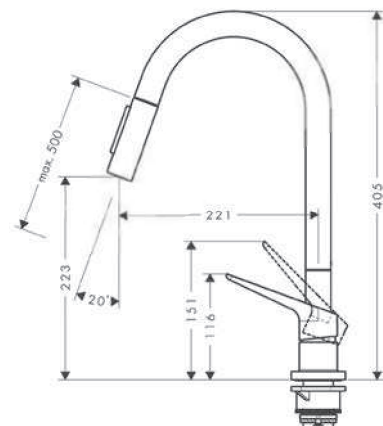

Chất liệu	Đồng
Đơn giá	4.250.000
Màu	Bóng gương
Đường nước	1 nóng - 1 lạnh
Cơ cấu	Vòi dây rút
Hoàn thiện	Mạ crom

Chất liệu	INOX 304
Đơn giá	4.910.000
Màu	Bóng gương
Đường nước	1 nóng - 1 lạnh
Cơ cấu	Vòi dây rút
Hoàn thiện	Đánh bóng

EUF033C

Chất liệu	INOX 304
Đơn giá	3.530.000
Màu	Bóng gương
Đường nước	1 nóng - 1 lạnh
Hoàn thiện	Đánh bóng

Chất liệu	INOX 304
Đơn giá	4.350.000
Màu	Bóng gương
Đường nước	1 nóng - 1 lạnh
Cơ cấu	Vòi dây rút
Hoàn thiện	Đánh bóng