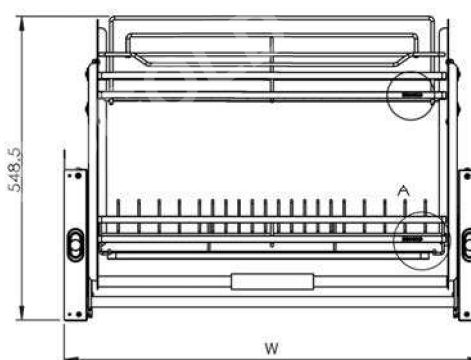

EUROGOLD

EUROGOLD

EUROGOLD

EUROGOLD

GIÁ BÁT DI ĐỘNG

MÃ SẢN PHẨM	QUY CÁCH SẢN PHẨM RỘNG * SÂU * CAO (MM)	CHIỀU RỘNG TỦ (MM)	CHẤT LIỆU	ĐƠN GIÁ CHỨA VAT (VNĐ)
EVI160G	W565*D280*H560	600	Inox 304	9.630.000
EVI170G	W665*D280*H560	700	Inox 304	9.880.000
EVI180G	W765*D280*H560	800	Inox 304	10.120.000
EVI190G	W865*D280*H560	900	Inox 304	10.370.000