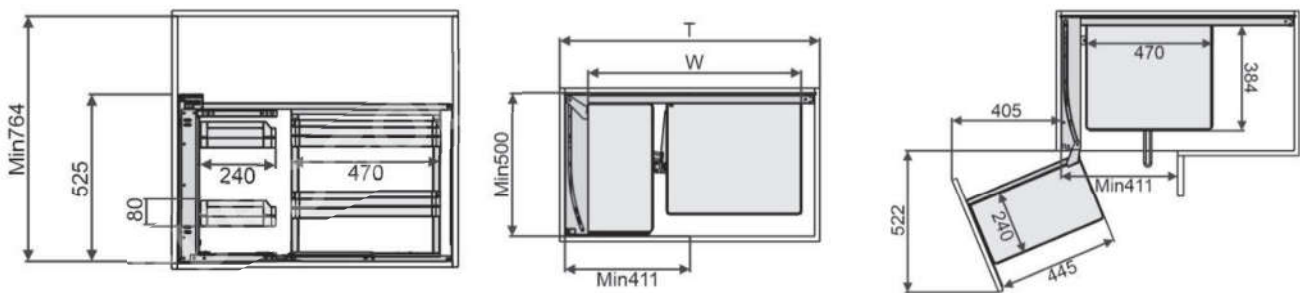

GIÁ LIÊN HOÀN NAN ĐỆT - RAY ÂM GIẢM CHẤN - TÍCH HỢP KHAY HỨNG NƯỚC

Mã sản phẩm	Quy cách sản phẩm Rộng * Sâu * Cao (mm)	Chiều rộng tủ (mm)	Chất liệu	Đơn giá chưa VAT (VNĐ)
EPSL101 (trái)	W(860-960)*D520*H560	900-1000	Inox nan đẹt 304	11,280,000
EPSL102 (phải)	W(860-960)*D520*H560	900-1000	Inox nan đẹt 304	11,280,000