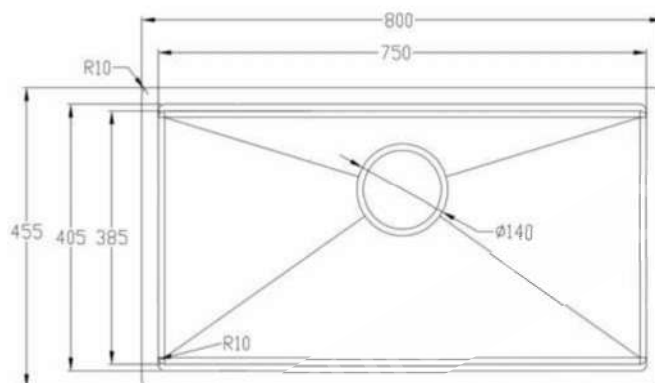

CHẬU RỬA BÁT CHỐNG XƯỚC EUC18045GD

Chất liệu	Độ dày	Kích thước sản phẩm	Kích thước khoét đá	Phụ kiện	Đơn giá (VNĐ)
SUS304 Premium	B 1.2-1.5 & M 3.0	800*450*230 (mm)	770*420 (mm)	Siphon & Rổ inox	7.530.000