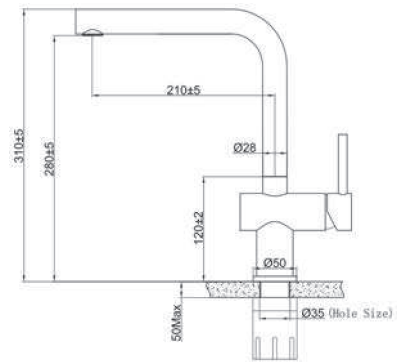

EUF020BR

Chất liệu	INOX 304
Đơn giá	4.320.000
Màu	Bóng gương
Đường nước	1 nóng - 1 lạnh
Hoàn thiện	Đánh bóng