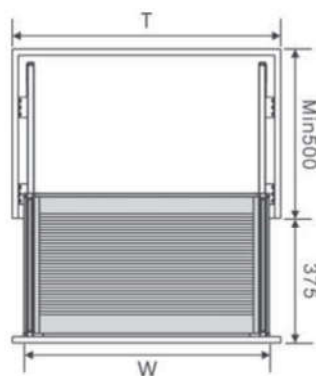

GIÁ GIA VỊ HỘP

Mã sản phẩm	Quy cách sản phẩm Rộng * Sâu * Cao (mm)	Chiều rộng tủ	Chất liệu	Đơn giá chưa VAT (VNĐ)
EU1240	W360*D450*H530	400	Inox	2.790.000

GIÁ GIA VỊ HỘP

Mã sản phẩm	Quy cách sản phẩm Rộng * Sâu * Cao (mm)	Chiều rộng tủ (mm)	Chất liệu	Đơn giá chưa VAT (VNĐ)
EU1235	W310*D450*H530	350	Inox hộp	2.670.000
EU1230	W260*D450*H530	300	Inox hộp	2.540.000
EU1225	W216*D450*H530	250	Inox hộp	2.420.000

GIÁ GIA VỊ HỘP

Mã sản phẩm	Quy cách sản phẩm Rộng * Sâu * Cao (mm)	Chiều rộng tủ (mm)	Chất liệu	Đơn giá chưa VAT (VNĐ)
EU1220	W160*D450*H530	200	Inox hộp	2.370.000

GIÁ XOONG NỒI HỘP 2 LỚP ĐÁY, GẮN CÁN

Mã sản phẩm	Quy cách sản phẩm Rộng * Sâu * Cao (mm)	Chiều rộng tủ (mm)	Chất liệu	Đơn giá chưa VAT (VNĐ)
EU130600	W565*D450*H175	600	Inox hộp	2.120.000
EU130700	W665*D450*H175	700	Inox hộp	2.250.000
EU130750	W715*D450*H175	750	Inox hộp	2.350.000
EU130800	W765*D450*H175	800	Inox hộp	2.420.000
EU130900	W865*D450*H175	900	Inox hộp	2.540.000