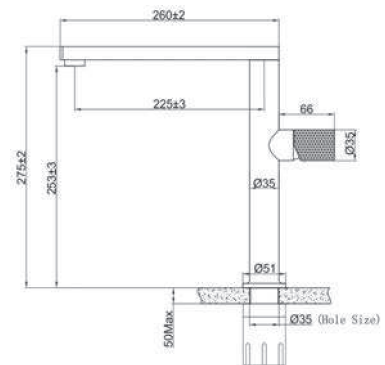

Chất liệu	INOX 304
Đơn giá	3.060.000
Màu	Đen
Đường nước	1 nóng - 1 lạnh
Hoàn thiện	Phủ Nano

EUF128D