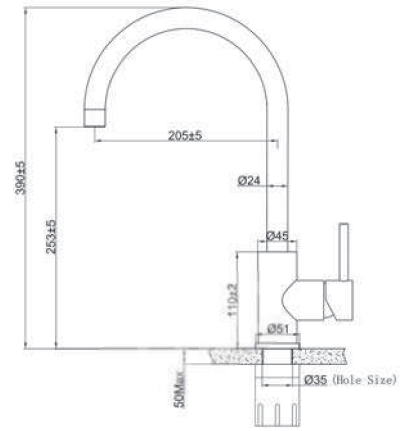

EUF016M

Chất liệu	INOX 304
Đơn giá (VNĐ)	1.810.000
Màu	Inox mờ
Đường nước	1 nóng - 1 lạnh
Hoàn thiện	Cắt vát kim cương