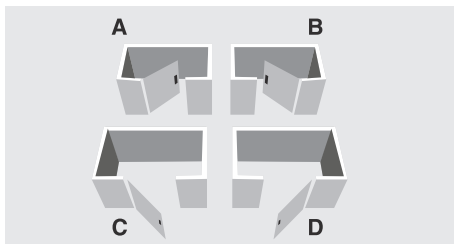

24	SB3043	• Phù hợp cho khách sạn và gia đình. • Cách mở: Sử dụng mã số trong việc đóng mở cửa và chìa cơ trong TH khẩn cấp • Có bàn phím cảm ứng. • Pin: 4xAA Alkaline, có chức năng đèn báo khi pin yếu. • Kích thước (mm): 440(ngang) x 200(cao) x 370(sâu). • Trọng lượng: 12 kg - Bảo hành: 12 tháng.	5.300.000 •
25	SB3031	• Phù hợp cho khách sạn và gia đình. • Cách mở: sử dụng mã số trong việc đóng mở cửa và chìa cơ trong trường hợp khẩn cấp • Có đèn led sáng mỗi khi mở • Pin: 4xAA Alkaline, có chức năng đèn báo khi pin yếu. • Kích thước (mm): 311(ngang) x 196(cao) x 230(sâu). • Trọng lượng: 7,6 kg - Bảo hành: 12 tháng.	3.700.000 *Số lượng có hạn

CÁC CHUẨN RUỘT

Chuẩn ruột tâm 62	Chuẩn ruột tâm 70	Chuẩn ruột: 3085	Chuẩn ruột: 3585	Chuẩn ruột: 5050
Chuẩn ruột: 5550	Chuẩn ruột: 6050	Chuẩn ruột: 6068	Chuẩn ruột tâm 62 + Khay pin	Chuẩn ruột: 6052
Chuẩn ruột: 6060	Chuẩn ruột: 6140	Chuẩn ruột: 5572	Chuẩn ruột: 7035	

HƯỚNG DẪN KHÁCH HÀNG XÁC ĐỊNH THÔNG SỐ CỬA

I. Xác định tay nắm, hướng mở cửa:

1. Tay nắm trái, cửa đẩy vào.
2. Tay nắm phải, cửa đẩy vào.
3. Tay nắm trái, cửa mở ra.
4. Tay nắm phải, cửa mở ra.