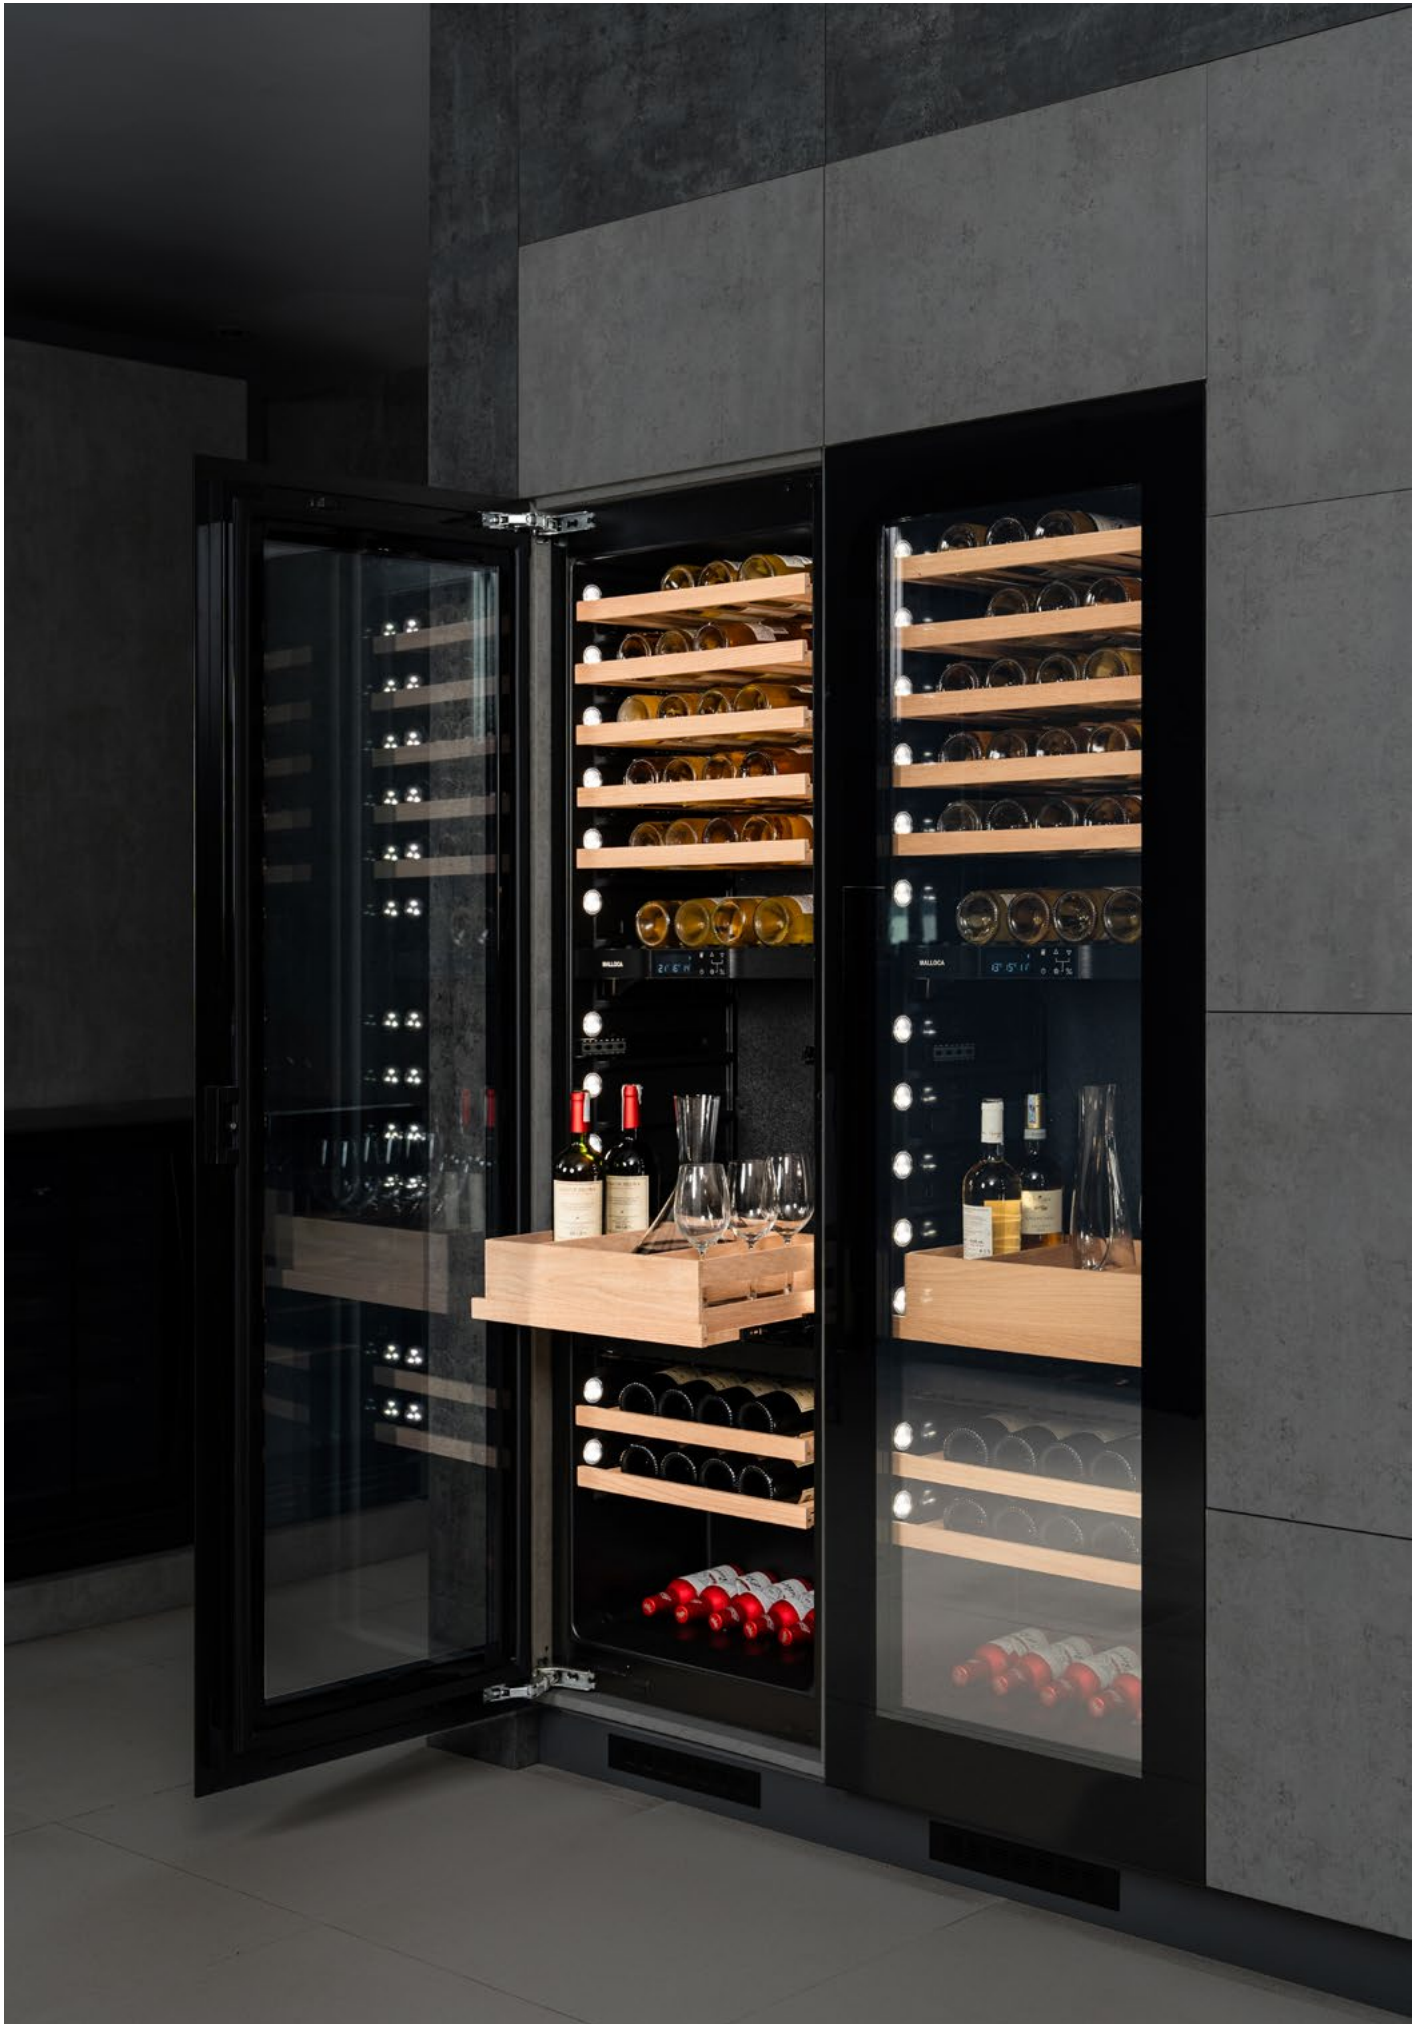

TỦ BẢO QUẢN RƯỢU