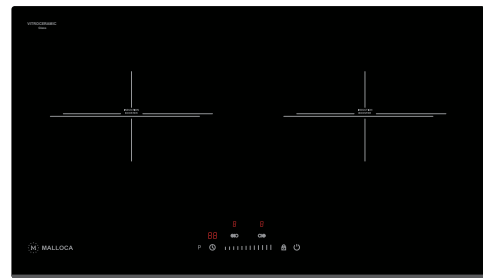

MH-732 IRN

Bếp kính âm 1 điện và 1 từ
Công suất: 2.1kW + 1.1kW / 2.2kW
Tổng công suất: 3.6kW
KT: W730 x D420 x H62mm
KT lỗ đá: W680 x D380mm
Giá: 13.200.000đ