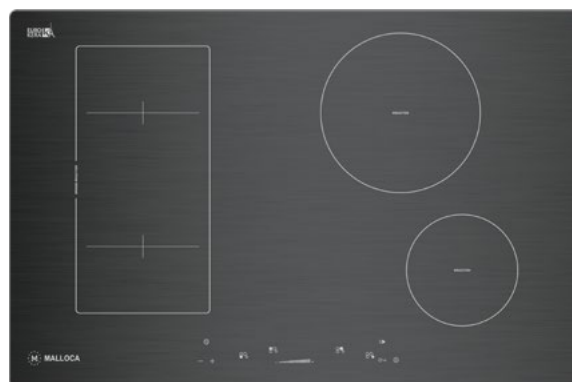

MH-04I BM

Bếp kính âm 4 từ
Hiệu ứng kim loại xước (**Metallic Black**)
Công suất: 1.6kW - 1.6kW - 1.6kW - 2kW
Tổng công suất: 6.8kW
KT: W770 x D510 x H55mm
KT lỗ đá: W725 x D475mm
Giá: 26.400.000đ