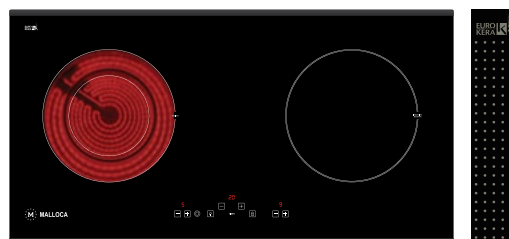

MH-02IR D

Bếp kính âm 1 điện, 1 từ (Kính đen chấm bi)
Công suất: 0.8kW/1.9kW - 2kW
Tổng công suất: 3.9kW
KT: W720x D380 x H60mm
KT lỗ đá: W690 x D320mm
Giá: 20.900.000đ