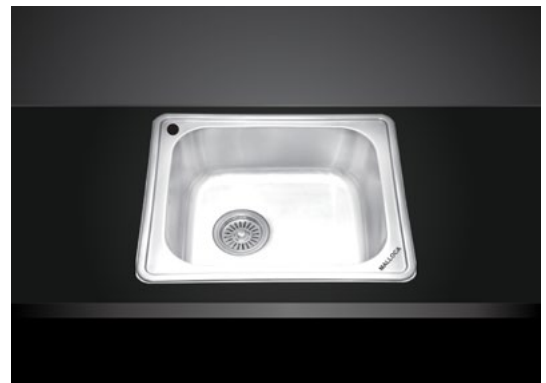

MS 1023

Chậu rửa chế tạo bán thủ công
KT: W580 x D480 x H200mm
KT lỗ đá: W555 x D455mm
Giá: 3.680.000đ