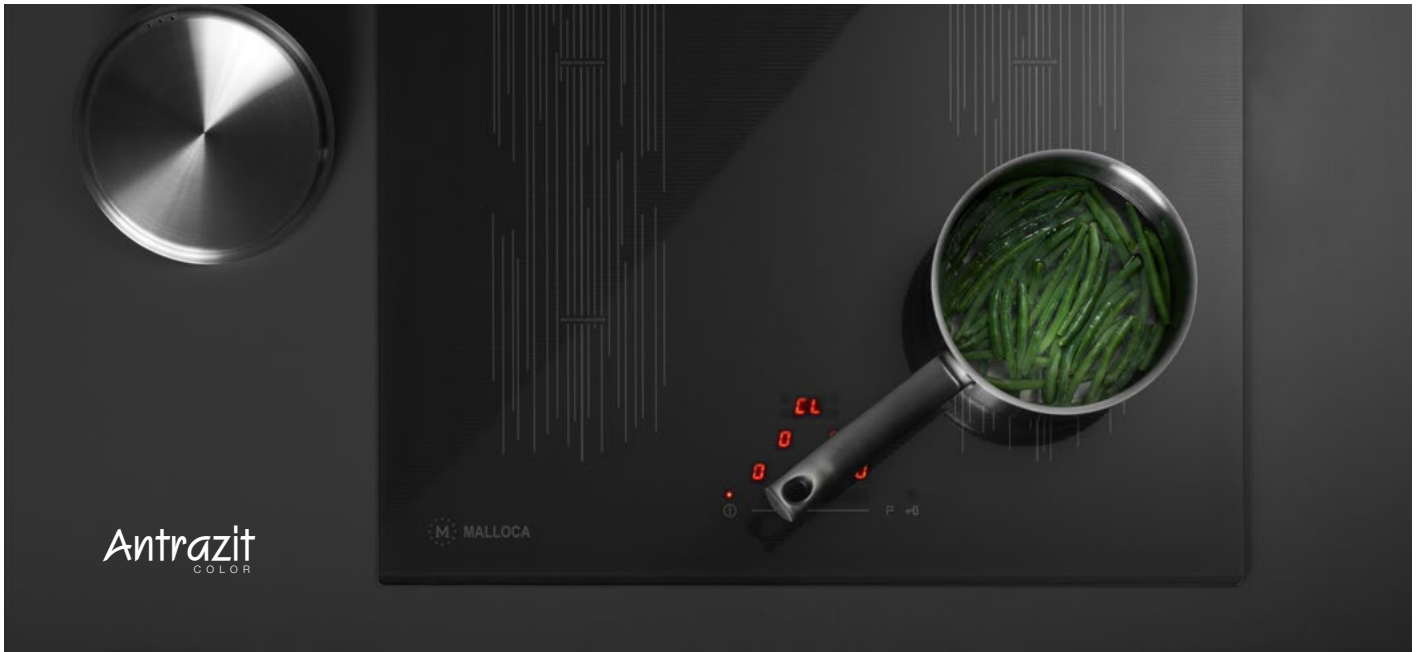

BẾP ĐIỆN TỬ ÂM

MI-784 ITG

Bếp kính âm 4 từ
Công suất: 2x2.1kW (Booster 3kW)
- 2x1.6kW (Booster 1.85kW)
Tổng công suất: 7.4kW
KT: W780 x D520 x H57mm
KT lỗ đá: W740 x D480mm
Giá: 35.000.000đ