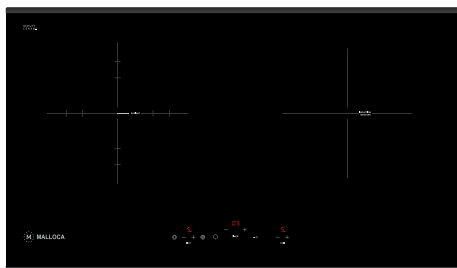

BẾP ĐIỆN TỬ ÂM

MI-784 ITG

Bếp kính âm 4 từ
 Công suất: 2x2.1kW (Booster 3kW)
 - 2x1.6kW (Booster 1.85kW)
 Tổng công suất: 7.4kW
 KT: W780 x D520 x H57mm
 KT lỗ đá: W740 x D480mm
Giá: 35.000.000đ

MR 732

Bếp kính âm 2 điện
 Công suất: 1.5kW/2.4kW - 1.8kW
 Tổng công suất: 4.2kW
 KT: W730 x D430 x H67mm
 KT lỗ đá: W710 x D410mm
Giá: 19.600.000đ