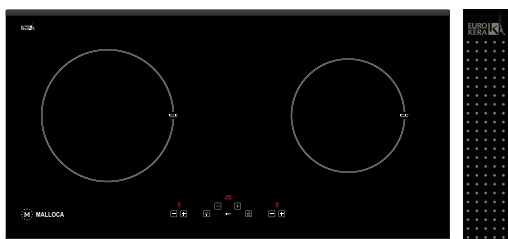

BẾP ĐIỆN TỬ ÂM

MH-02I N

Bếp kính âm 2 từ (Kính đen chấm bi chìm)
Công suất: 2kW - 1.8kW
Tổng công suất: 3.6kW
KT: W750 x D450 x H60mm
KT lỗ đá: W700 x D380mm
Giá: 18.380.000đ

MH-03I N

Bếp kính âm 3 từ (Kính đen chấm bi chìm)
Công suất: 2kW - 2kW - 1.6kW
Tổng công suất: 5.6kW
KT: W590 x D510 x H60mm
KT lỗ đá: W530 x D475mm
Giá: 19.380.000đ