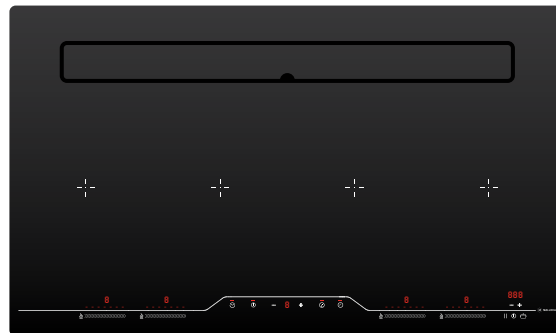

Bếp từ kết hợp máy hút khói

Series

Bếp từ âm tích hợp máy hút khói khử mùi là sự kết hợp kỳ diệu giữa máy hút khói và bếp điện từ, làm đảo ngược nguyên lý hút khói tự nhiên bằng hiệu ứng Venturi (hút ngược). Sản phẩm tích hợp đầy đủ ưu điểm của bếp từ như chức năng booster, chức năng mở rộng vùng nấu, nhận diện nồi... phù hợp mọi không gian thông minh, hiện đại.

Công suất hút khói mạnh mẽ, khử mùi hiệu quả mà vẫn tiết kiệm điện năng nhờ động cơ EBM. Bếp từ tích hợp máy hút khói khử mùi cũng đang là thiết bị dẫn đầu trong việc tiết kiệm điện năng đạt tiêu chuẩn A++.

Bằng công nghệ hiện đại và sự sáng tạo, bếp âm tích hợp máy hút khói được thiết kế cho phép lắp đặt gắn kéo tủ ngay dưới mặt bếp mà không làm mất đi không gian bên trong tủ.

Sản phẩm giành được giải thưởng uy tín quốc tế Plus X Award 2016 ở các hạng mục: công năng hiệu quả, thiết kế và dễ sử dụng.

HIH-904 SLIM

Bếp 4 từ kết hợp máy hút
Công suất hút: 850m³/h - Độ ồn: 59dB
Công suất bếp: 4x2.1kW (Booster 3.7kW)
Tổng công suất: 7.4kW
KT: W870 x D510 x H(827-982)mm
KT lỗ đá: W860 x D495mm
Giá: 99.000.000đ