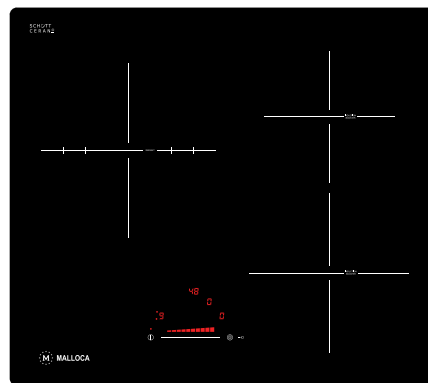

MIR 593

Bếp kính âm 2 từ, 1 điện
Công suất: 0.8kW/1.6kW/2.5kW - 1.4kW - 2.3kW
Tổng công suất: 6.2kW
KT: W590 x D520 x H68mm
KT lỗ đá: W560 x D490mm
Giá: 24.300.000đ