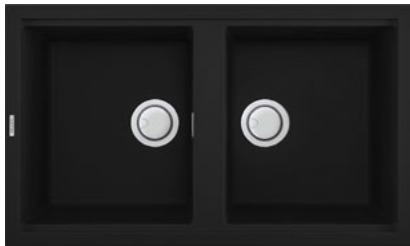

CHẬU RỬA ĐÁ

NERO K-50040

Chậu rửa đá Granite Nano - Màu đen
KT: W1160 x D510 x H217mm
KT lỗ đá: W1140 x D480mm
Giá: 16.200.000đ

TITANIUM K-50073

Chậu rửa đá Granite Nano - Màu xám
KT: W1160 x D510 x H217mm
KT lỗ đá: W1140 x D480mm
Giá: 16.200.000đ