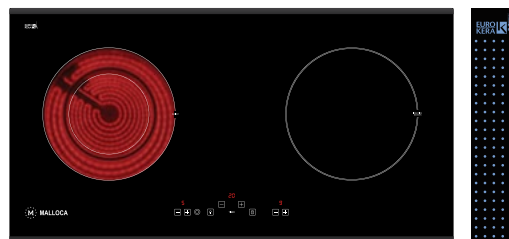

MH-02IR SB

Bếp kính âm 1 điện, 1 từ (Kính đen chấm bi xanh ngọc bích)
Công suất: 0.8kW/1.9kW - 2kW
Tổng công suất: 3.9kW
KT: W720x D380 x H60mm
KT lỗ đá: W690 x D320mm
Giá: 20.900.000đ