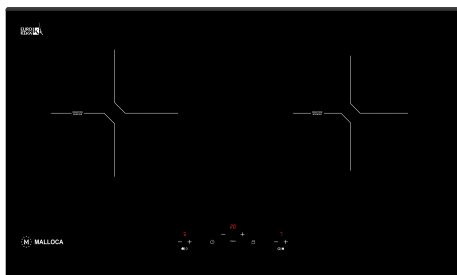

BẾP ĐIỆN TỬ ÂM

MH-02I N

Bếp kính âm 2 từ (Kính đen chấm bi chìm)
Công suất: 2kW - 1.8kW
Tổng công suất: 3.6kW
KT: W750 x D450 x H60mm
KT lỗ đá: W700 x D380mm
Giá: 18.380.000đ