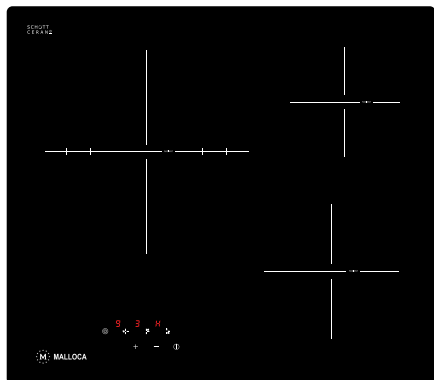

MR 593

Bếp kính âm 3 điện
Công suất: 1.05kW/1.95kW/2.7kW - 1.2kW - 1.8kW
Tổng công suất: 5.7kW
KT: W590 x D520 x H67mm
KT lỗ đá: W560 x D490mm
Giá: 18.300.000đ