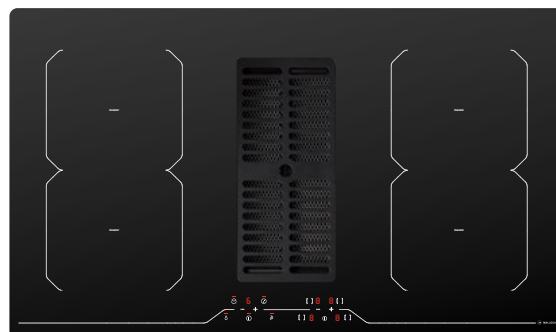

HIH-864

Bếp 4 từ kết hợp máy hút
Công suất hút: 750m³/h - Độ ồn: 59dB
Công suất bếp: 2x2.1kW - 2x1.6kW
(Booster 3kW - 1.85kW)
Tổng công suất: 7.4kW
KT: W860 x D530 x H(820-975)mm
KT lỗ đá: W810 x D495mm
Giá: 79.200.000đ