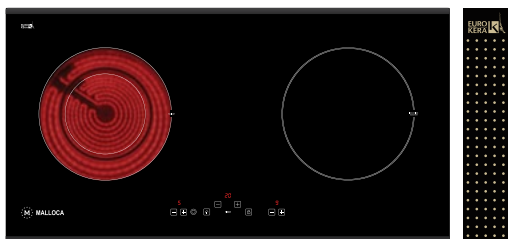

MH-02IR LB

Bếp kính âm 1 điện, 1 từ (Kính đen chấm bi nâu nhạt)
Công suất: 0.8kW/1.9kW - 2kW
Tổng công suất: 3.9kW
KT: W720x D380 x H60mm
KT lỗ đá: W690 x D320mm
Giá: 20.900.000đ