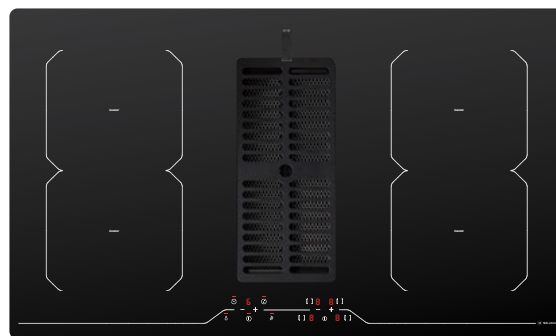

HIH-864 LI (đèn)

Bếp 4 từ kết hợp máy hút
Công suất hút: 750m³/h - Độ ồn: 59dB
Công suất bếp: 2x2.1kW - 2x1.6kW
(Booster 3kW - 1.85kW)
Tổng công suất: 7.4kW
KT: W860 x D530 x H(820-975)mm
KT lỗ đá: W810 x D495mm
Giá: 82.500.000đ