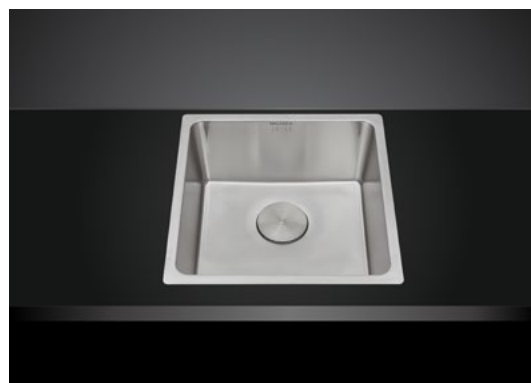

MS 6044

Chậu rửa chế tạo bán thủ công
KT: W440 x D440 x H200mm
KT lỗ đá lắp nổi: W415 x D415mm
KT lỗ đá lắp âm: W400 x D400mm (R25)
Giá: 3.950.000đ