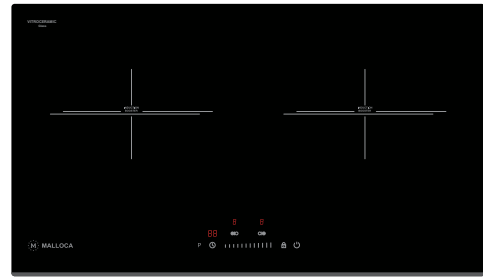

MH-732 IN

Bếp kính âm 2 từ
Công suất: 1.8kW (Booster 2.1kW)-1.8kW (Booster 2.1kW)
Tổng công suất: 3.6kW
KT: W730 x D420 x H62mm
KT lỗ đá: W680 x D380mm
Giá: 12.100.000đ