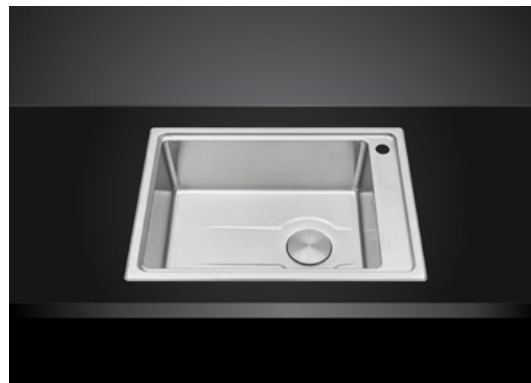

MS 5066W

Chậu rửa chế tạo bán thủ công
KT: W660 x D480 x H210mm
KT cắt đá : W635 x D455mm
Giá: 4.250.000đ