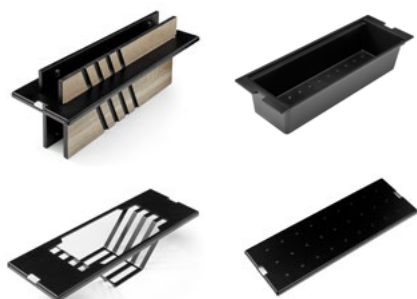

Với chất liệu granite tự nhiên, chậu rửa này không chỉ thân thiện môi trường mà còn bền bỉ và chống chịu vượt trội.

MIX AND MATCH

Các phụ kiện được kết hợp linh hoạt tạo sự tiện nghi khi sử dụng.

PHỤ KIỆN