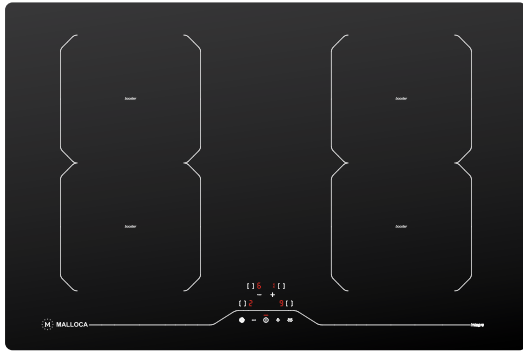

BẾP ĐIỆN TỬ ÂM

MI-784 ITG

Bếp kính âm 4 từ
Công suất: 2x2.1kW (Booster 3kW)
- 2x1.6kW (Booster 1.85kW)
Tổng công suất: 7.4kW
KT: W780 x D520 x H57mm
KT lỗ đá: W740 x D480mm
Giá: 35.000.000đ