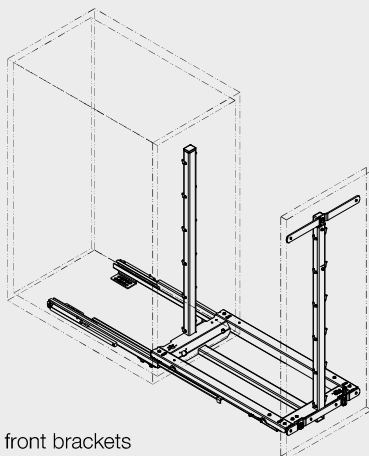

Supplied with: base unit front extension set and 4 pieces dividers.

Trọn bộ gồm: bộ phụ kiện lưu trữ mở trước và 4 miếng ngăn.

Packing: 1 set / Đóng gói: 1 bộ

- > Full extension for base units - entire contents slide out in front of the cabinet
- > Optimal overview, very good access
- > Space-saving design
- > Uses the whole width of the unit
- > Balancing screw for optimal action
- > 3D adjustment in real time - perfect gap alignment in minute

- > Phụ kiện tủ dưới mở rộng toàn phần - dễ dàng kéo toàn bộ đồ vật được đựng trong tủ ra bên ngoài
- > Quan sát rõ ràng, lấy đồ thuận tiện
- > Thiết kế tiết kiệm không gian
- > Tận dụng toàn bộ chiều rộng của phụ kiện
- > Cố định bằng đinh vít giúp hoạt động hiệu quả
- > Điều chỉnh 3 chiều - dễ dàng căn chỉnh khoảng trống phù hợp chỉ trong vài phút