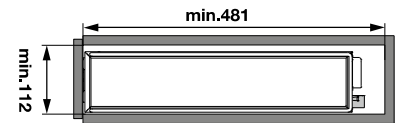

Included 4 pieces dividers / Bao gồm 4 miếng ngăn

Basket type Loại rổ	Colour finish Màu hoàn thiện	Internal cabinet width/ Door width (mm) Chiều rộng khoang tủ/ Chiều rộng cửa tủ (mm)	Version Phiên bản	Inside cabinet height (mm) Chiều cao khoang tủ (mm)	Art. No Mã số	Price* (VND) Giá* (Đ)
	Anthracite Đen Anthracite	● Min. 112/150	2-tier 2 tầng	Min. 540	549.24.620	4.966.500
			Towel rail Thanh treo khăn	Min. 590	549.24.633	4.966.500
	Chrome Crom	● Min. 112/150	2-tier 2 tầng	Min. 540	545.61.028	4.955.500
			Towel rail Thanh treo khăn	Min. 590	545.61.063	4.955.500

Supplied with: base unit front extension set and 4 pieces dividers.

Trọn bộ gồm: bộ phụ kiện lưu trữ mở trước và 4 miếng ngăn.

Packing: 1 set / Đóng gói: 1 bộ