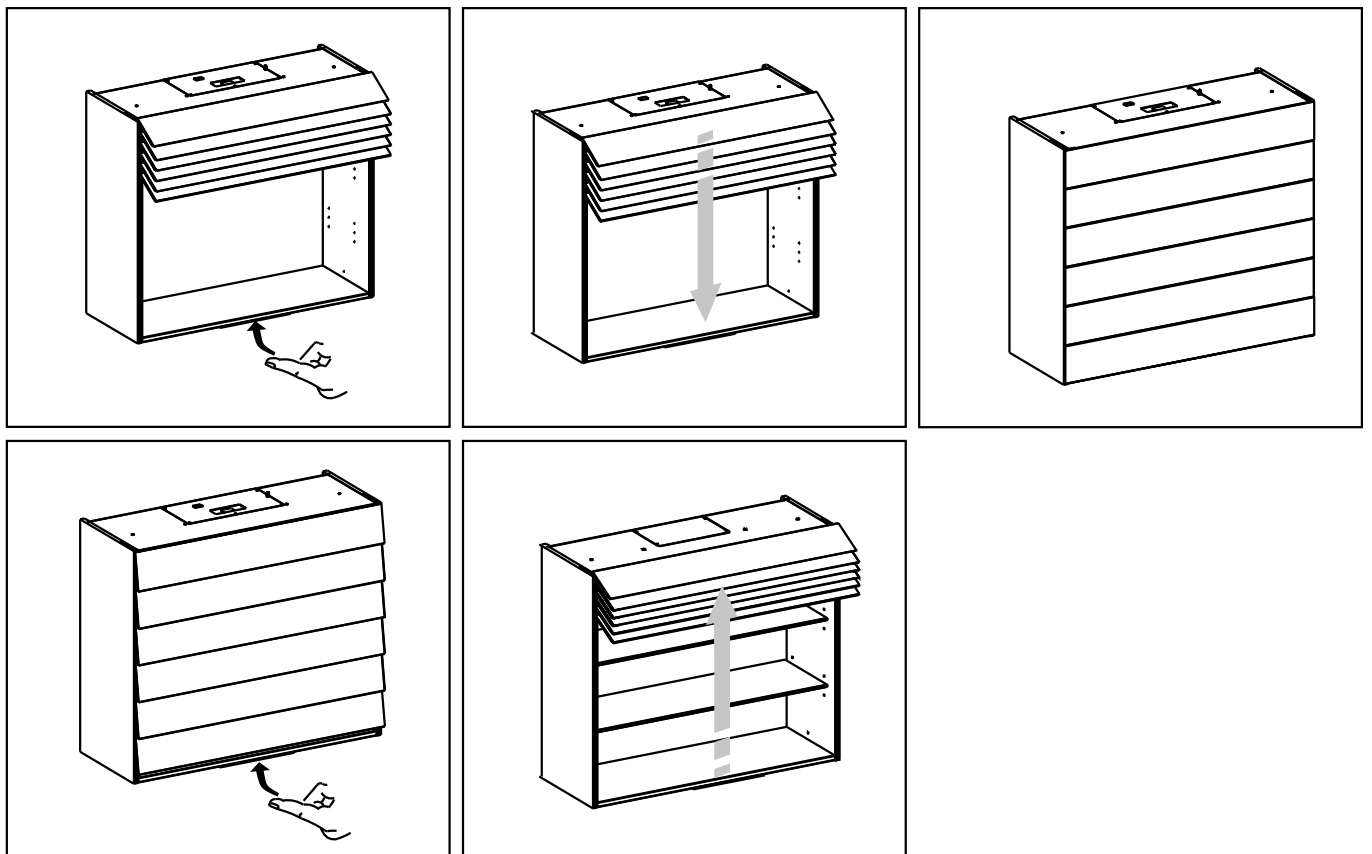

Color finish Màu hoàn thiện	Cabinet width (mm) Độ rộng tủ (mm)	Cabinet Depth (mm) Độ sâu tủ (mm)	Height (mm) Chiều cao (mm)	Art. No Mã số	Price* (VND) Giá* (Đ)
White / Trắng ☐	900	373	780	561,56,718	65.965.900
Black / Đen ☒				561,56,318	65.965.900