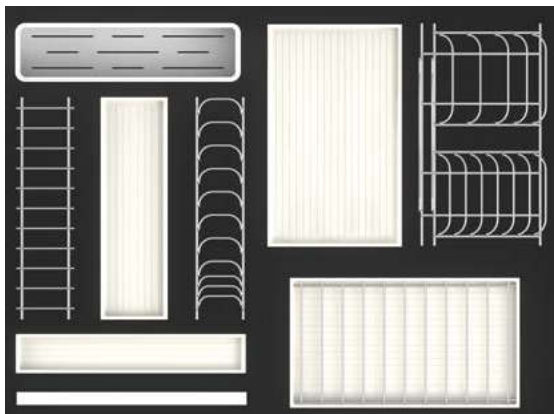

SMALL FAMILY. SMALL KITCHEN. CLEVER SOLUTION.
“2 IN 1 SOLUTION”
 GIẢI PHÁP THÔNG MINH “2 TRONG 1”

600mm Upper / Lắp trên 600 mm

600mm Lower / Lắp dưới 600 mm

900mm Upper / Lắp trên 900 mm

900mm Lower / Lắp dưới 900 mm