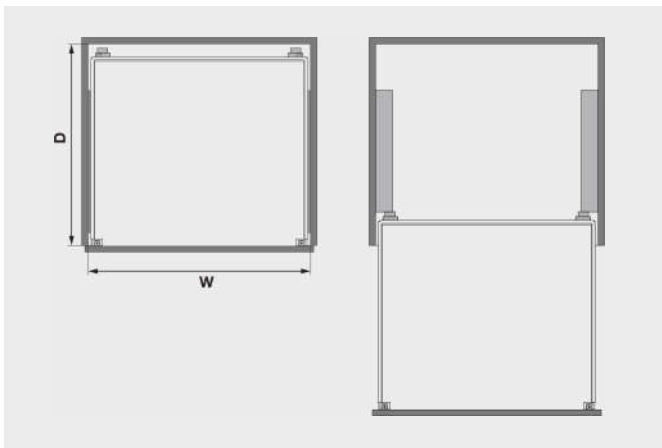

FRONT AND INTERNAL PULL OUT

RỔ KÉO PHÍA TRƯỚC VÀ RỔ KÉO LỘT LÒNG

- > No break in the smooth run of fronts
- > Lower pull-out opens automatically as the door opens:
- > Just one pull to reach essential items

- > Không ảnh hưởng tới chuyển động trơn tru của cửa tủ
- > Giá kéo tự động hạ xuống khi cửa tủ mở ra:
- > Chỉ cần kéo nhẹ để lấy những vật dụng cần thiết

Colour finish Màu hoàn thiện	Basket type Loại rổ	Internal cabinet width/ Door width (mm) Chiều rộng khoang tủ / Chiều rộng cửa tủ (mm)	Inside cabinet height (mm) Chiều cao khoảng tủ (mm)	Tray dimension WxLxH (mm) Kích thước khay DxRxC (mm)	Art. No Mã số	Price* (VND) Giá* (Đ)
Ice white Trắng sáng	Front pullout, for mounting behind front panels Phụ kiện rổ kéo, gắn với cửa tủ	Min. 362 - 368 / Door 400 Tối thiểu 362 - 368 / Cửa 400	Min. 500 Tối thiểu 500	353x491x165	540.24.503	5.995.000
		Min. 412 - 418 / Door 450 Tối thiểu 412 - 418 / Cửa 450		403x491x165	540.24.504	6.006.000
		Min. 462 - 468 / Door 500 Tối thiểu 462 - 468 / Cửa 500		453x491x165	540.24.505	6.064.300
		Min 562 - 568 / Door 600 Tối thiểu 562 - 568 / Cửa 600		553x491x165	540.24.507	6.087.400
	Internal pull-out Phụ kiện rổ kéo lọt lòng	Min. 362 - 368 / Door 400 Tối thiểu 362 - 368 / Cửa 400		352x488x125	540.26.653	4.070.000
		Min. 412 - 418 / Door 450 Tối thiểu 412 - 418 / Cửa 450		402x488x125	540.26.654	4.134.900
		Min. 462 - 468 / Door 500 Tối thiểu 462 - 468 / Cửa 500		452x488x125	540.26.655	4.331.800
		Min. 562 - 568 / Door 600 Tối thiểu 562 - 568 / Cửa 600		552x488x125	540.25.297	4.354.900

Supplied with: runner incl. damper, front panel connector and tray. Please always order 1 set of front pull out and 1 set of internal pull out together.
Trọn bộ gồm: thanh ray có bộ giảm chấn, phụ kiện gắn với cửa tủ và khay. Khi đặt hàng, vui lòng đặt cả 2 bộ rổ kéo phía trước và rổ kéo lọt lòng
Packing: 1 set / Đóng gói: 1 bộ