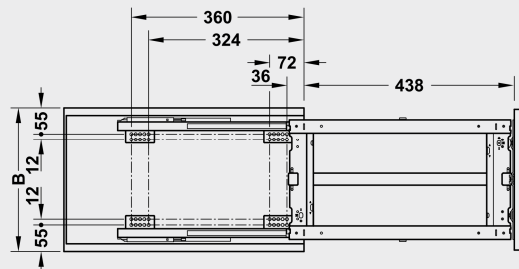

Basket type Loại rổ	Internal cabinet width/ Door width (mm) Chiều rộng khoang tủ / Chiều rộng cửa tủ (mm)	Inside cabinet height (mm) Chiều cao khoảng tủ (mm)	Number of tray Số khay	Colour finish Màu hoàn thiện	Art. No Mã số	Price* (VND) Giá* (Đ)
	Min. 260 / Door 300 Tối thiểu 260 / Cửa 300	Min. 615 Tối thiểu 590	2	Anthracite Đen	545.11.962	9.737.200
				Ice white Trắng sáng	545.11.762	9.312.600
	Min. 360 / Door 400 Tối thiểu 360 / Cửa 400	Anthracite Đen		545.11.373	11.388.300	
		Ice white Trắng sáng		545.11.573	9.737.200	

Supplied with: 2 full extensions runner, frame, 2 front brackets, 2 box sets and damping system SoftStop.
Trọn bộ gồm: 1 cặp ray giảm chấn mở toàn phần, khung, 2 bas trước, 2 bộ hộp và hệ thống giảm chấn SoftStop.
Packing: 1 set / Đóng gói: 1 bộ