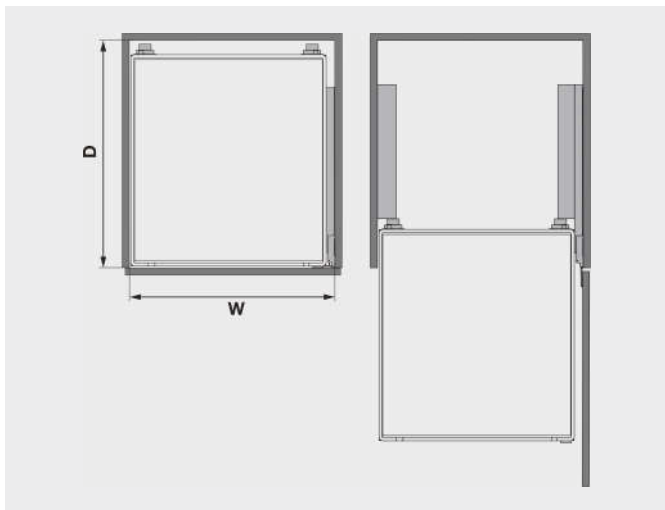

- > No break in the smooth run of fronts
- > Good overview of contents through 3D access: Pull-outs move separately
- > Không ảnh hưởng tới chuyển động trơn tru của cửa tủ
- > Quan sát rõ hơn, lấy đồ thuận tiện: Giá kéo có thể chuyển động riêng biệt

Basket type Loại rổ	Colour finish Màu hoàn thiện	Inside cabinet width / Door width (mm) Chiều rộng khoang tủ / Chiều rộng cửa tủ (mm)	Inside cabinet height (mm) Chiều cao khoang tủ (mm)	Tray dimension WxLxH Kích thước khay DxRxC (mm)	Art. No Mã số	Price* (VND) Giá* (Đ)
	Ice white Trắng sáng	Min. 412 - 418 / Door 450 Tối thiểu 412 - 418 / Cửa 450			540.26.664	4.262.500
		Min. 462 - 468 / Door 500 Tối thiểu 462 - 468 / Cửa 500	Min. 500 Tối thiểu 500	377x488x125	540.26.665	4.296.600
		Min 562 - 568 / Door 600 Tối thiểu 562 - 568 / Cửa 600			540.26.667	4.389.000

Supplied with: runner incl. damper, spacer and tray basket
Trọn bộ gồm: thanh ray có bộ giảm chấn, miếng đệm, khay và bas.
Packing: 1 set / Đóng gói: 1 bộ