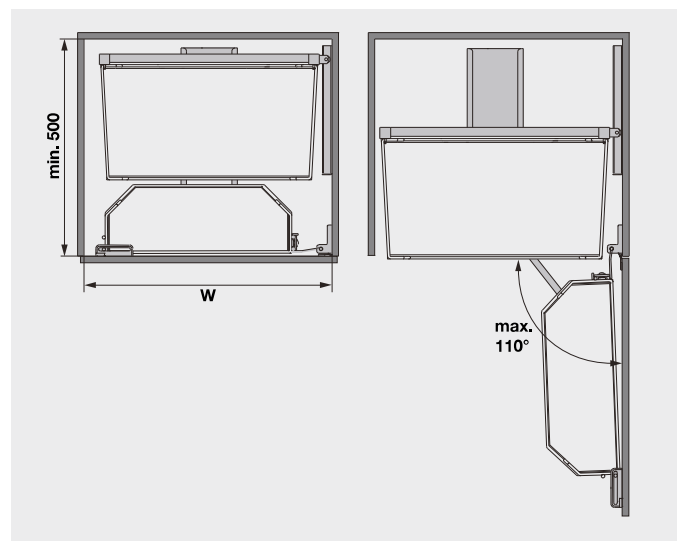

450mm cabinet width Tủ rộng 450 mm		600mm cabinet width Tủ rộng 600 mm	
Door rack Khay lắp cửa	Put out rack Khay kéo	Door rack Khay lắp cửa	Put out rack Khay kéo
Max. 20 kg	Max. 50 kg	Max. 25 kg	Max. 60 kg

Basket Type Loại	Colour finish Màu hoàn thiện	Inside cabinet width / Door width (mm) Chiều rộng khoang tủ / Chiều rộng cửa tủ (mm)	Inside cabinet height (mm) Chiều cao khoang tủ (mm)	Number of trays Số khay	Art. No Mã số	Price* (VND) Giá* (Đ)
	Ice white Trắng sáng	562 / 600	≥ 800	3	545,94,650	24.486.000
		412 / 450			545,94,612	31.878.000
		462 / 500	≥ 1700	6	545,94,632	35.805.000
		562 / 600			545,94,652	37.537.500
	Anthracite Đen Anthracite	562 / 600	≥ 800	3	545,93,436	24.832.500
		412 / 450			545,93,431	31.900.000
		462 / 500	≥ 1700	6	545,93,433	36.000.000
		562 / 600			545,93,435	38.000.000

Supplied with: frame, extension runner with Soft StoppPro, top with integrated runner and accessories

Trọn bộ gồm: bộ khung, ray mở rộng với bộ giảm chấn Soft StoppPro, bên trên được tích hợp thanh ray và các phụ kiện

Packing: 1 set / Đóng gói: 1 bộ