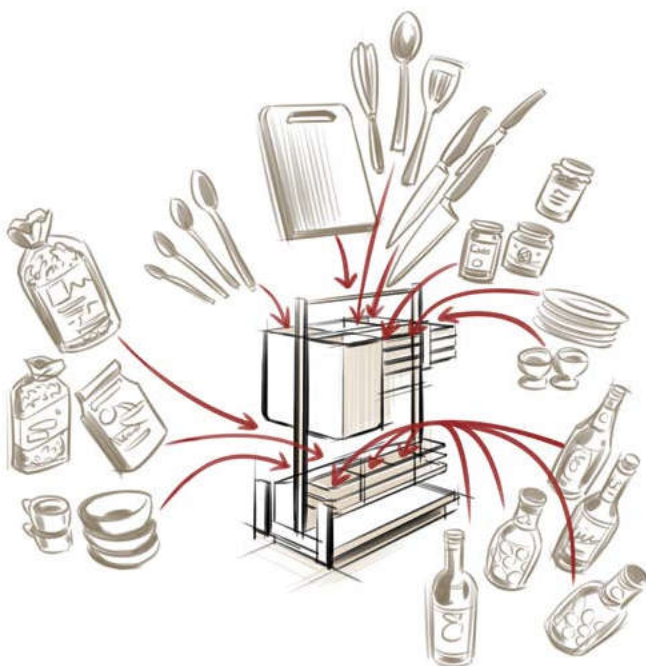

Supplied with: runner incl. damper, spacer and tray basket
Trọn bộ gồm: thanh ray có bộ giảm chấn, miếng đệm, khay và bas.
Packing: 1 set / Đóng gói: 1 bộ

- > Suitable for sink unit cabinet
- > Pull the whole caddy out with one finger.
- > Close it with a gentle push
- > A perfectly customised storage unit to keep all cleaning materials neat and tidy and that access is quick and easy
- > Container with ergonomic easy-grip handle
- > All the plastic containers can be lifted out and washed by hand or in dishwasher
- > The caddy will always be clean and hygienic

- > Thích hợp lắp đặt trong tủ dưới bồn rửa
- > Chỉ cần dùng ngón tay kéo nhẹ để toàn bộ kệ mở ra trước mặt.
- > Và sau đó chỉ cần đẩy nhẹ để đóng kệ vào.
- > Bộ kệ đa năng tiện dụng dùng để đựng các dụng cụ vệ sinh gọn gàng, sạch sẽ, giúp bạn lấy mọi thứ dễ dàng và nhanh chóng
- > Kệ chứa có quai nắm tiện lợi
- > Tất cả các kệ nhựa có thể tháo ra và rửa sạch bằng tay hoặc rửa bằng nước rửa chén
- > Kệ đựng luôn đảm bảo sạch sẽ, gọn gàng

Packing: 1 piece / Đóng gói: 1 cái

- > A perfectly customised storage unit that stores exactly what you want - in the tightest possible space - with everything instantly accessible
- > All critical components has been tested for food safety and are designed for very easy cleaning. All plastic elements are dishwasher safe
- > Bộ giá đựng đa năng tiện dụng có thể chứa đựng mọi đồ vật mà bạn muốn - ngay cả trong những khoảng trống nhỏ hẹp nhất - cho phép bạn lấy đồ thuận tiện và dễ dàng
- > Tất cả các bộ phận đều được kiểm chứng an toàn thực phẩm và rất dễ vệ sinh, lau chùi. Tất cả các bộ phận bằng nhựa có thể được rửa sạch bằng nước rửa chén.