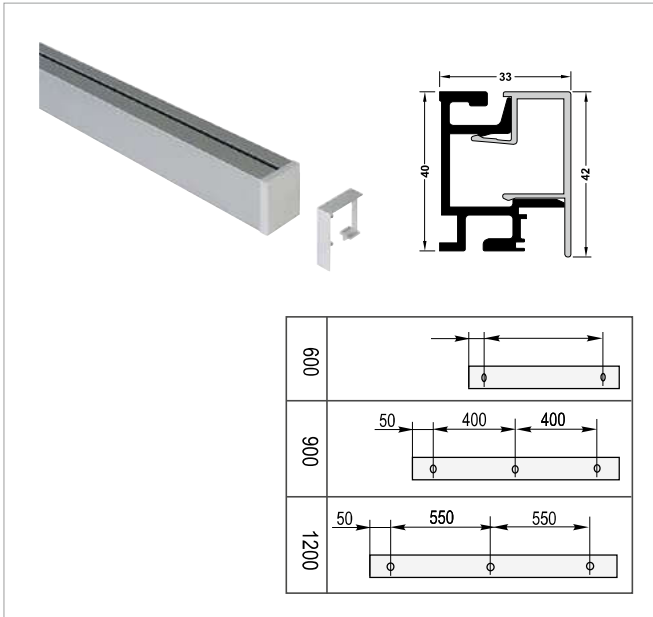

Wall aluminium profile
Thanh nhôm gắn tường

Length Chiều dài	Colour finish Màu hoàn thiện	Art. No Mã số	Price* (VND) Giá* (Đ)
600	Stainless steel Màu inox	521.00.006	2.553.100
900		521.00.009	3.210.900
1200		521.00.012	4.147.000

Packing: 1 piece / Đóng gói: 1 cái