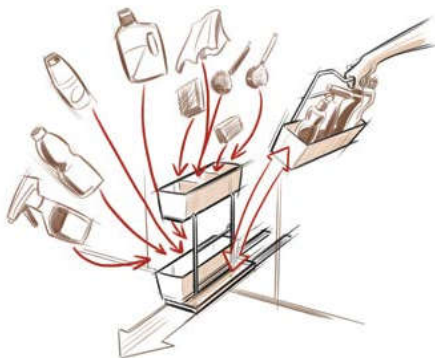

Supplied with: runner incl. damper, front panel connector and tray. Please always order 1 set of front pull out and 1 set of internal pull out together.
Trọn bộ gồm: thanh ray có bộ giảm chấn, phụ kiện gắn với cửa tủ và khay. Khi đặt hàng, vui lòng đặt cả 2 bộ rổ kéo phía trước và rổ kéo lọt lòng
Packing: 1 set / Đóng gói: 1 bộ

- > No break in the smooth run of fronts
- > Good overview of contents through 3D access: Pull-outs move separately
- > Không ảnh hưởng tới chuyển động trơn tru của cửa tủ
- > Quan sát rõ hơn, lấy đồ thuận tiện: Giá kéo có thể chuyển động riêng biệt

Supplied with: runner incl. damper, spacer and tray basket
Trọn bộ gồm: thanh ray có bộ giảm chấn, miếng đệm, khay và bas.
Packing: 1 set / Đóng gói: 1 bộ

- > Suitable for sink unit cabinet
- > Pull the whole caddy out with one finger.
- > Close it with a gentle push
- > A perfectly customised storage unit to keep all cleaning materials neat and tidy and that access is quick and easy
- > Container with ergonomic easy-grip handle
- > All the plastic containers can be lifted out and washed by hand or in dishwasher
- > The caddy will always be clean and hygienic