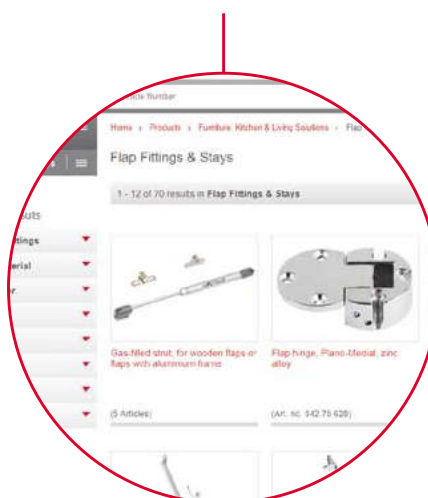

HÄFELE WEBSITE, INTELLIGENT TOOL FOR YOUR GREAT EFFICIENCY.

TRANG WEB HÄFELE
CÔNG CỤ THÔNG MINH
CHO BẠN HIỆU QUẢ
TỐI ƯU.

QUICK AND EASY. PRODUCT SEARCH. TÌM KIẾM SẢN PHẨM NHANH CHÓNG & DỄ DÀNG.

Searching, finding and navigating have become more interactive and intuitive. You enter the required properties quickly and easily in accordance with your planning logic. Or use intelligent filters to narrow down the selection. You receive an overview with several alternative products, and can conveniently select and compare.

Thao tác tìm kiếm và sử dụng nay mang tính tương tác cao hơn và thân thiện hơn với người dùng. Có thể tìm kiếm sản phẩm theo tính năng phù hợp với mục đích sử dụng. Hoặc dùng các bộ lọc thông minh để thu hẹp phạm vi tìm kiếm. Kết quả tìm kiếm hiển thị đầy đủ thông tin để bạn lựa chọn và so sánh.