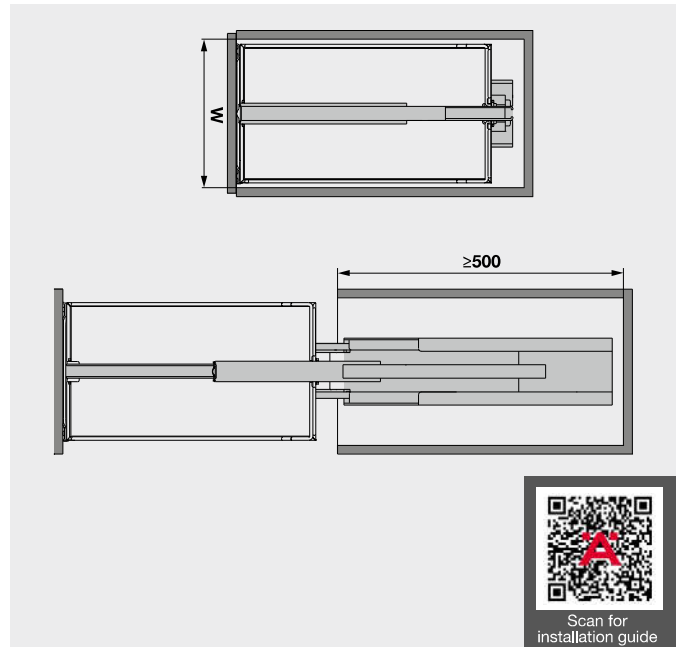

Basket Type Loại	Colour finish Màu hoàn thiện	Inside cabinet width / Door width (mm) Chiều rộng khoang tủ / Chiều rộng cửa tủ (mm)	Inside cabinet height (mm) Chiều cao khoang tủ (mm)	Number of trays Số khay	Art. No Mã số	Price* (VND) Giá* (Đ)
	Ice white Trắng sáng	Min, 260 / Door 300 Tối thiểu 260 / Cửa 300	1200 - 1600	4	546.54.611	22.407.000
			1900 - 2200	6	546.54.631	27.258.000
		Min, 360 / Door 400 Tối thiểu 360 / Cửa 400	1200 - 1600	4	546.54.613	23.215.500
			1900 - 2200	6	546.54.633	28.528.500
	Anthracite Đen Anthracite	Min, 260 / Door 300 Tối thiểu 260 / Cửa 300	1200 - 1600	4	546.54.511	22.600.000
			1900 - 2200	6	546.54.541	27.951.000
		Min, 360 / Door 400 Tối thiểu 360 / Cửa 400	1200 - 1600	4	546.54.513	23.331.000
			1900 - 2200	6	546.54.543	28.644.000

Supplied with: runner, pull-out frame, front brackets, trays/baskets, door shelf, including damping system SoftStopp.

Trọn bộ gồm: thanh ray, khung, thanh kim loại trước, bas trước và khay/kệ có tích hợp bộ giảm chấn SoftStopp Plus.

Packing: 1 set / Đóng gói: 1 bộ