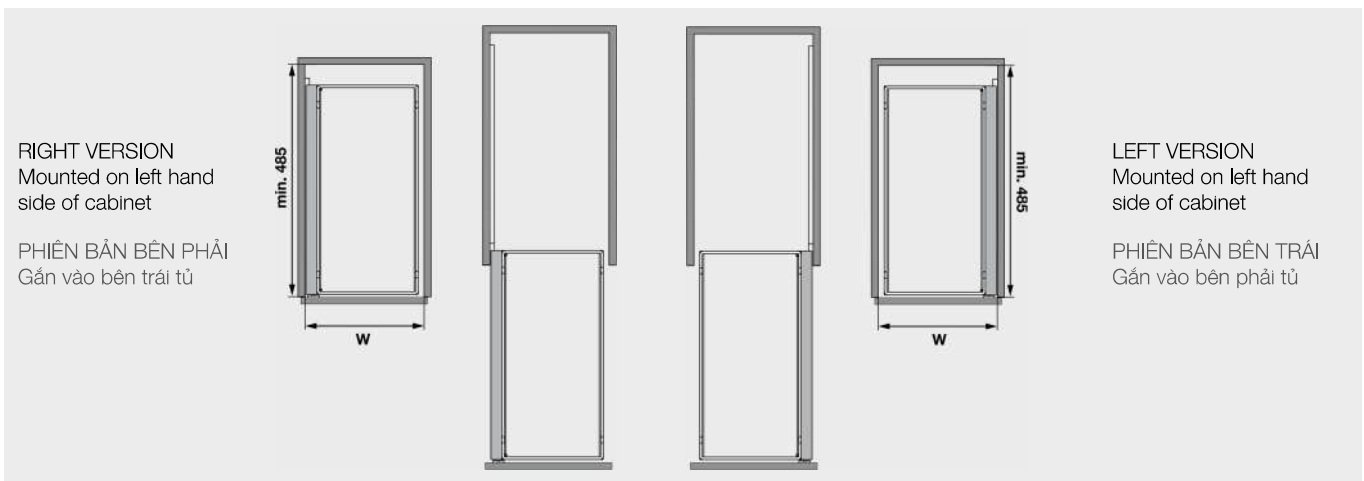

Basket type Loại rổ	Colour finish Màu hoàn thiện	Internal cabinet width/ Door width (mm) Chiều rộng khoang tủ / Chiều rộng cửa tủ (mm)	Inside cabinet height (mm) Chiều cao khoảng tủ (mm)	Number of tray Số khay	Version Phiên bản	Art. No Mã số	Price* (VND) Giá* (Đ)
	Chrome / Ice white Crom / Trắng sáng	Min. 194 / Door 250 Tối thiểu 194 / Cửa 250	Min. 590 Tối thiểu 590	2	Right / Phải	545.53.760	8.454.600
					Left / Trái	545.53.761	8.454.600
		Min. 262 / Door 300 Tối thiểu 262 / Cửa 300			Right / Phải	545.53.762	8.685.600
					Left / Trái	545.53.763	8.685.600
		Min. 330 / Door 400 Tối thiểu 330 / Cửa 400			Right / Phải	545.53.764	10.233.300
					Left / Trái	545.53.765	10.233.300
	Anthracite Đen Anthracite	Min. 194 / Door 250 Tối thiểu 194 / Cửa 250	Min. 590 Tối thiểu 590	2	Right / Phải	545.53.960	8.654.600
					Left / Trái	545.53.961	8.654.600
		Min. 262 / Door 300 Tối thiểu 262 / Cửa 300			Right / Phải	545.53.964	8.885.600
					Left / Trái	545.53.965	8.885.600
		Min. 330 / Door 400 Tối thiểu 330 / Cửa 400			Right / Phải	545.53.968	10.433.300
					Left / Trái	545.53.969	10.433.300

Supplied with: 2 full extensions runner, frame, 2 front brackets and damping system SoftStopp.
Trọn bộ gồm: 1 cặp ray giảm chấn mở toàn phần, 2 bas trước và hệ thống giảm chấn SoftStopp.
Packing: 1 set / Đóng gói: 1 bộ