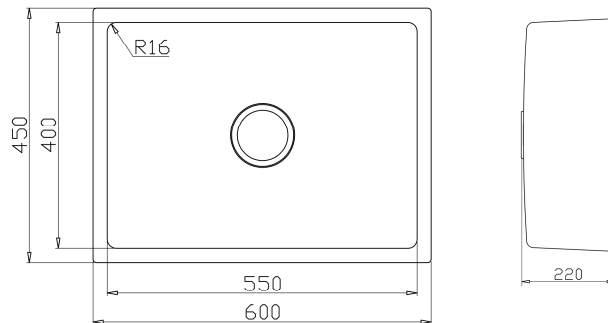

CHẬU RỬA CUBE SERIES

KU6045FS Basic | Giá / Price: 5.190.000 VND
Kích thước / Size: 600 x 450 x 220 (mm)