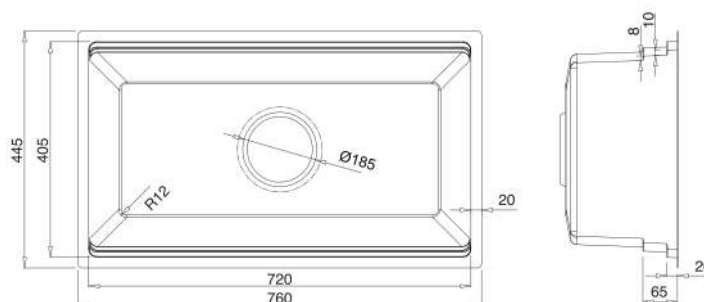

Công nghệ / Technique
Ép khuôn liền khối

KT CẮT ĐÁ / CUT-OUT SIZE

680 x 425

660 x 405
4 x R20

PHỤ KIỆN ĐI KÈM / OPTIONAL ACCESSORIES

CHẬU RỬA K600 SERIES

KG7644FB Basic

Giá / Price: 6.890.000 VND
KT/ Size: 760 x 445 x 220 (mm)

PHỤ KIỆN ĐI KÈM

KG7644FB Plus

Giá / Price: 8.890.000 VND
KT/ Size: 760 x 445 x 220 (mm)

PHỤ KIỆN ĐI KÈM

KT CẮT ĐÁ / CUT-OUT SIZE

740 x 425

720 x 405
4 x R20

BẢN VẼ 2D / 2D DRAWING