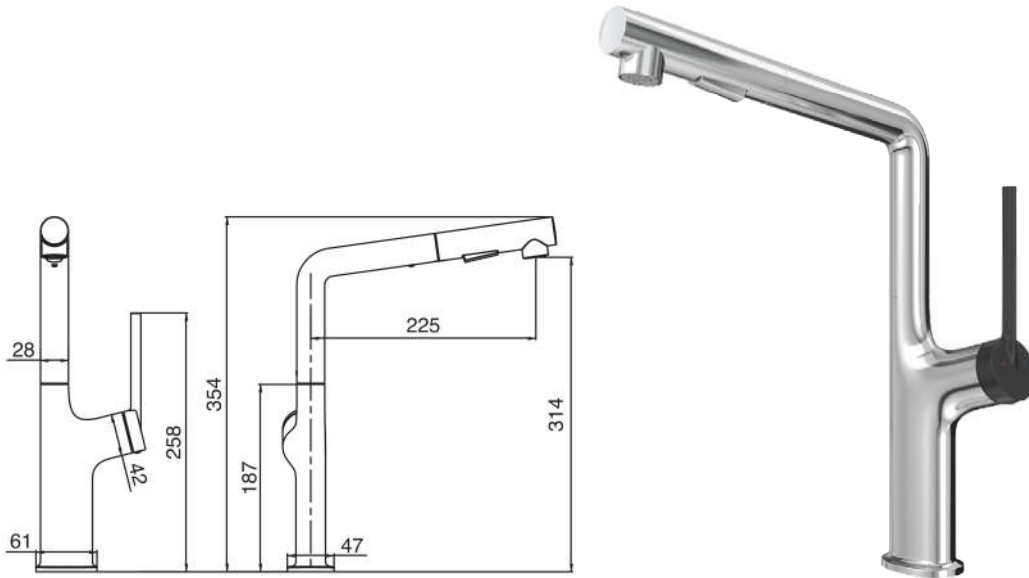

VÒI RỬA AMBER SERIES

KLF0001C

Giá / Price: 3.890.000 VND

THIẾT KẾ / DESIGN

Màu sắc / Colour

Màu chrome bóng, tay cầm màu đen

Chất liệu / Material

Hợp kim đồng

Hình dáng / Shape

Đầu vòi thẳng, tay điều khiển thiết kế công thái học

Linh hoạt / Flexible

Xoay 360°, chiều cao rộng rãi

Bảo hành / Insurance

5 năm

ƯU NĂNG / REMARKABLE FEATURES

Pull-out
Function

Đầu vòi
Kéo ra

Laminar
Mode

Chế độ
Dòng chảy

Shower
Mode

Chế độ
Phun xịt

LINH KIỆN / ACCESSORIES

Van lõi
Sedal Tây Ban Nha

Định hướng dòng chảy
Neoperl Thụy Sĩ

Dây cấp
Neoperl Thụy Sĩ

Ống PEX dẫn nước
Đạt chứng nhận NSF