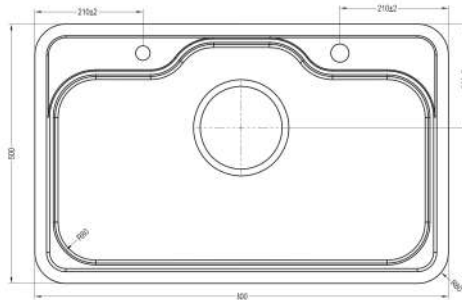

CHẬU RỬA TAKI SERIES

KT8050SL Plus | Giá / Price: 9.090.000 VND
Kích thước / Size: 800 x 500 x 220 (mm)

SUPER LINEN

BỀ MẶT / FINISHES

Màu sắc / Colour
Màu bạc

Chất liệu / Material
SS304 - độ dày 1.0 mm

Bề mặt / Texture
SUPER LINEN mịn

Công nghệ / Technique
Ép khuôn liền khối

KT CẮT ĐÁ / CUT-OUT SIZE

765 x 465
4 x R43

755 x 455
4 x R38

PHỤ KIỆN ĐI KÈM / OPTIONAL ACCESSORIES