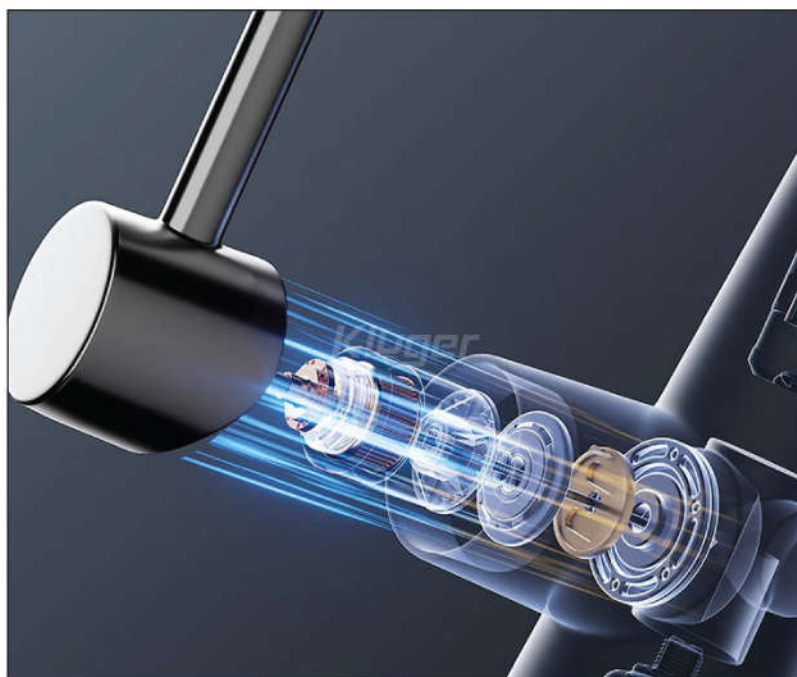

VAN LỖI SEDAL

Van Sedal cao cấp đến từ Tây Ban Nha cho phép điều chỉnh chính xác nhiệt độ và lưu lượng nước – giúp người dùng thao tác mượt mà, an toàn và tiết kiệm tối ưu trong từng lần sử dụng.