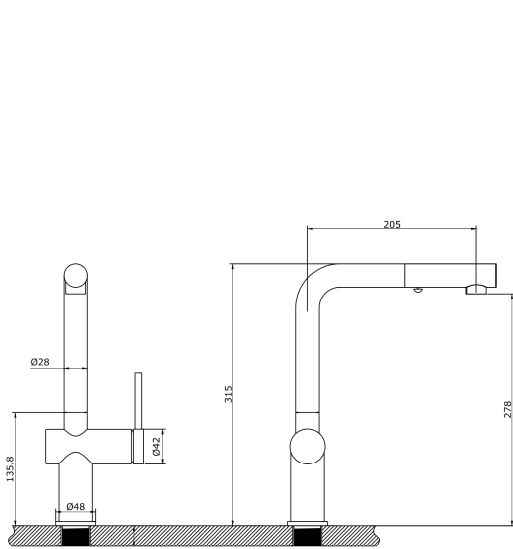

VÒI RỬA **STRONG SERIES**

KLF0034C

Giá / Price: 3.990.000 VND

THIẾT KẾ / DESIGN

Màu sắc / Colour

Chrome

Chất liệu / Material

Hợp Kim Đồng

Hình dáng / Shape

Đầu vòi thẳng, tay điều khiển thiết kế công thái học

Linh hoạt / Flexible

Xoay 360°, chiều cao rộng rãi

Bảo hành / Insurance

5 năm

ƯU NẲNG / REMARKABLE FEATURES

Pull-out
Function

Đầu vòi
Kéo ra

Laminar
Mode

Chế độ
Dòng chảy

Shower
Mode

Chế độ
Phun xịt

LINH KIỆN / ACCESSORIES

Van lõi
Sedal Tây Ban Nha

Định hướng dòng chảy
Neoperl Thụy Sĩ

Dây cấp
Neoperl Thụy Sĩ

Ống PEX dẫn nước
Đạt chứng nhận NSF