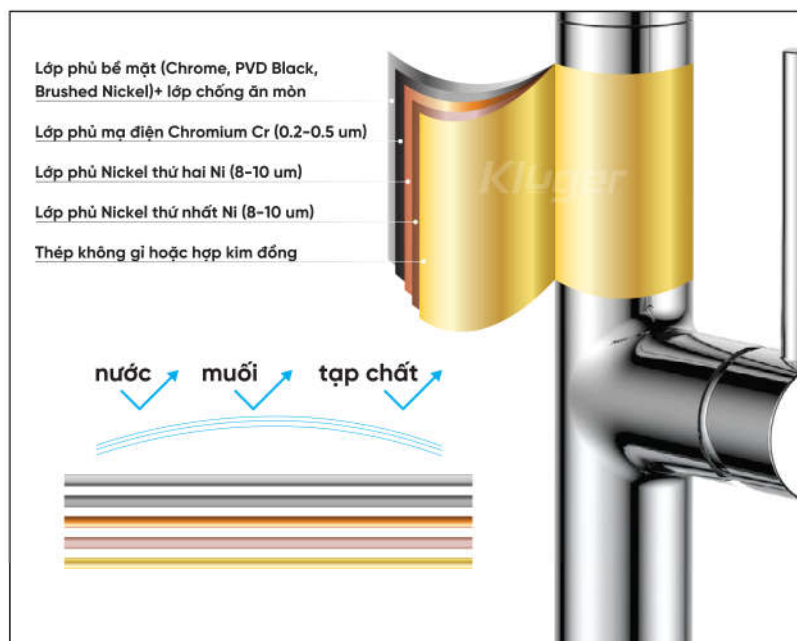

CHIỀU CAO TIẾP CẬN

Cao 31cm – giúp dễ dàng đưa nồi lớn vào rửa, không vướng víu.

31 CM

CHIỀU CAO XOONG NỒI

Linh hoạt với mọi kích cỡ dụng cụ, phù hợp cả với nồi cao 20cm.

20 CM

CÔNG NGHỆ HIỆN ĐẠI

Chào mừng bạn đến với thế hệ mới của vòi rửa – nơi công nghệ hiện đại không chỉ đơn thuần phục vụ chức năng, mà còn nâng tầm trải nghiệm nấu nướng mỗi ngày trở thành một chuẩn mực mới của sự tiện nghi và thẩm mỹ.

Hãy quên đi khái niệm về một chiếc vòi rửa đơn điệu. Giờ đây, từng chi tiết đều được tinh chỉnh tỉ mỉ để vừa bền bỉ, an toàn với sức khỏe, vừa mang đến vẻ đẹp sang trọng trong từng đường nét.

HOÀN THIỆN KHÔNG TÌ VẾT