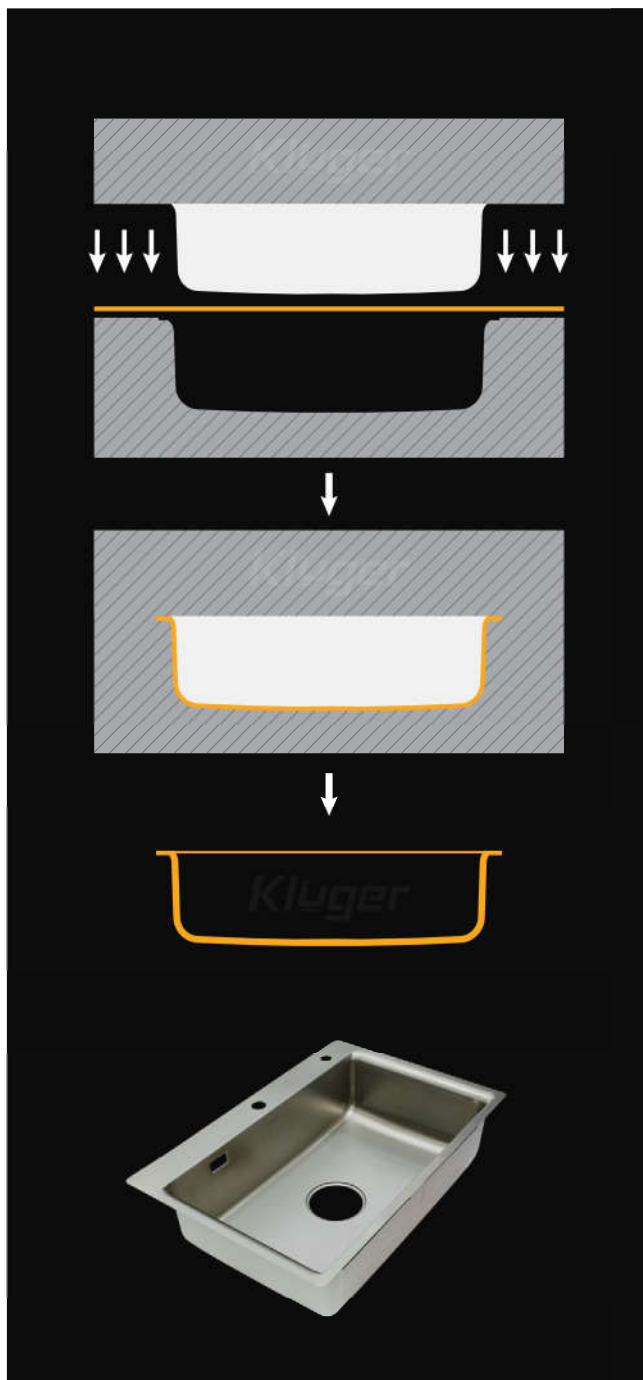

CÔNG NGHỆ ÉP KHUÔN LIỀN KHỐI

Khám phá công nghệ ép khuôn liền khối – đột phá tạo nên sự liền mạch và tinh giản trong từng thiết kế chậu rửa Kluger.

Với kỹ thuật định hình từ một tấm inox duy nhất, không mối hàn, không điểm ghép nối, công nghệ ép khuôn liền khối mang đến một tổng thể gọn gàng, chắc chắn và tinh tế vượt trội.

Chậu rửa Kluger có cấu trúc liền mạch, vững chắc, giúp tăng độ bền, dễ vệ sinh và mang đến cảm giác an tâm trong từng thao tác sử dụng.

Sự liền khối không chỉ đảm bảo tính kỹ thuật, mà còn mang đến trải nghiệm sử dụng mượt mà và yên tâm hơn – khi từng góc cạnh đều được bo tròn, không khe kẽ, không dư thừa.

Thiết kế gọn gàng, sắc nét kết hợp cùng bề mặt tinh xảo giúp không gian bếp trở nên nhẹ nhàng, thanh thoát và hiện đại, đúng tinh thần tinh giản kiểu Nhật – nơi không có gì là thừa.

Chúng tôi không chỉ tạo ra một chiếc chậu – mà kiến tạo một điểm chạm giữa công năng và thẩm mỹ, nơi mỗi ngày trong bếp là một trải nghiệm trọn vẹn và đáng giá.