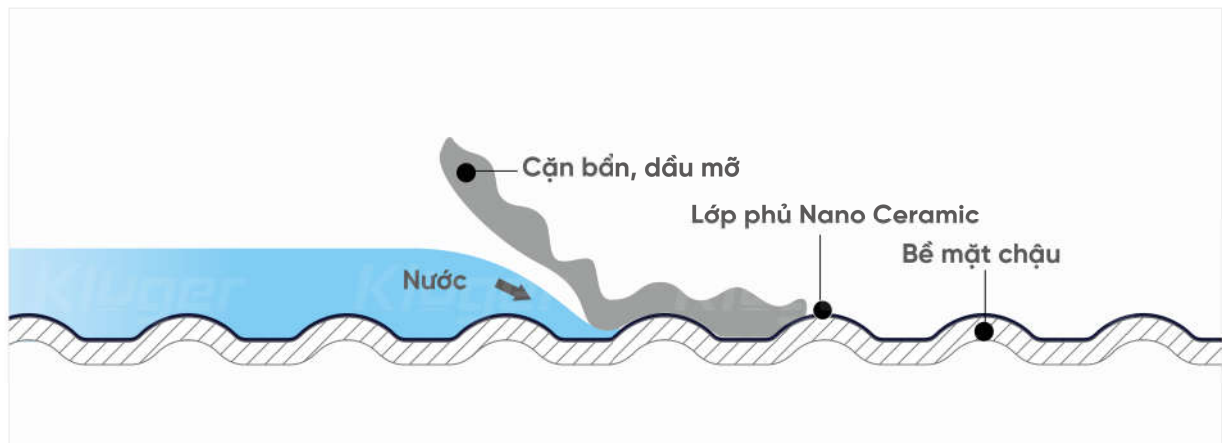

BỀ MẶT LINEN PHỦ NANO CERAMIC CHỐNG BÁM DẦU MỠ

Sự kết hợp giữa cấu trúc LINEN, SUPER LINEN và lớp phủ Nano Ceramic tạo nên bề mặt chống bám dầu hiệu quả – không chỉ sạch lâu mà còn dễ dàng vệ sinh, đúng tinh thần “tiện nghi để nhẹ gánh bếp núc”.

Nano Ceramic phủ mịn đều, giúp dầu mỡ không có cơ hội bám dính lâu – rút ngắn thao tác vệ sinh mà vẫn đảm bảo bề mặt luôn sáng sạch. Cùng lúc, các đường đập LINEN vs SUPER LINEN giữ nước trôi nhanh và cuốn theo chất bẩn, giúp bạn tiết kiệm thời gian và công sức dọn dẹp.

Bề mặt này không chỉ giúp căn bếp gọn gàng hơn mỗi ngày, mà còn duy trì vẻ đẹp bền vững theo năm tháng – nhờ khả năng chống oxy hóa và dầu mỡ tối ưu.

Kluger không chỉ làm bề mặt dễ vệ sinh hơn – mà còn làm nhẹ đi gánh nặng tinh thần mỗi khi bạn bước vào căn bếp của mình.

Cấu tạo bề mặt Linen phủ Nano Ceramic