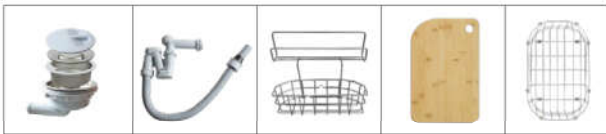

CHẬU RỬA TAKI SERIES

KT8050FB Basic

Giá / Price: 7.990.000 VND
KT/ Size: 800 x 500 x 220 (mm)

PHỤ KIỆN ĐI KÈM

KT8050FB Plus

Giá / Price: 8.390.000 VND
KT/ Size: 800 x 500 x 220 (mm)

PHỤ KIỆN ĐI KÈM

KT CẮT ĐÁ / CUT-OUT SIZE