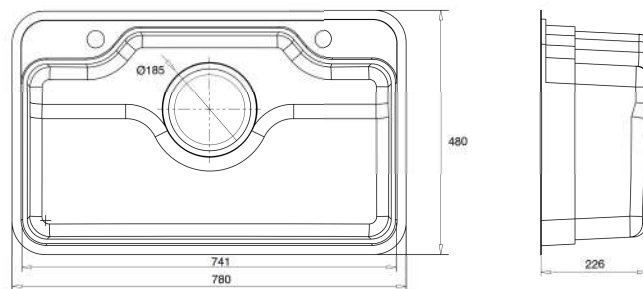

KF7848FS Basic | Giá / Price: 6.190.000 VNĐ
Kích thước / Size: 780 x 480 x 226 (mm)

BỀ MẶT / FINISHES

Màu sắc / Colour
Màu bạc

Chất liệu / Material
SS304 - độ dày 1.2 mm

Bề mặt / Texture
LINEN hạt sần

Công nghệ / Technique
Ép khuôn liền khối

KT CẮT ĐÁ / CUT-OUT SIZE

750 x 450
4 x R50

742 x 442
4 x R48

PHỤ KIỆN ĐI KÈM / OPTIONAL ACCESSORIES

CHẬU RỬA TAKA SERIES

KF7848FS Plus | Giá / Price: 6.590.000 VND
Kích thước / Size: 780 x 480 x 226 (mm)

BỀ MẶT / FINISHES