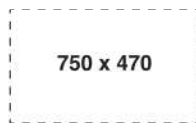

CHẬU RỬA MOD SERIES

KF7850FS Basic

Giá / Price: 7.090.000 VND
KT/ Size: 780 x 500 x 230 (mm)

PHỤ KIỆN ĐI KÈM

KF7850FS Plus

Giá / Price: 7.990.000 VND
KT/ Size: 780 x 500 x 230 (mm)

PHỤ KIỆN ĐI KÈM

KT CẮT ĐÁ / CUT-OUT SIZE