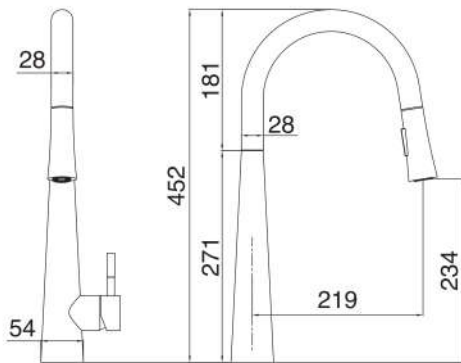

VÒI RỬA MOZA SERIES

KLF0009C

Giá / Price: 3.290.000 VND

THIẾT KẾ / DESIGN

Màu sắc / Colour

Màu chrome bóng

Chất liệu / Material

SS304

Hình dáng / Shape

Đầu vòi cong, tay điều khiển thiết kế công thái học

Linh hoạt / Flexible

Xoay 360°, chiều cao rộng rãi

Bảo hành / Insurance

5 năm

ƯU NĂNG / REMARKABLE FEATURES

Đầu vòi
Kéo ra

Chế độ
Dòng chảy

Chế độ
Phun xịt

LINH KIỆN / ACCESSORIES

Van lõi
Sedal Tây Ban Nha

Định hướng dòng chảy
Neoperl Thụy Sĩ

Dây cấp
Neoperl Thụy Sĩ

Ống PEX dẫn nước
Đạt chứng nhận NSF