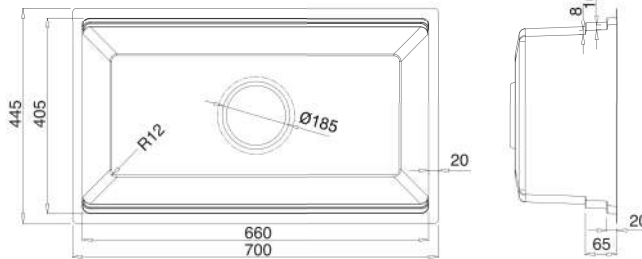

CHẬU RỬA K600 SERIES

KG7044FS | Giá / Price: 6.190.000 VND
Kích thước / Size: 700 x 445 x 220 (mm)