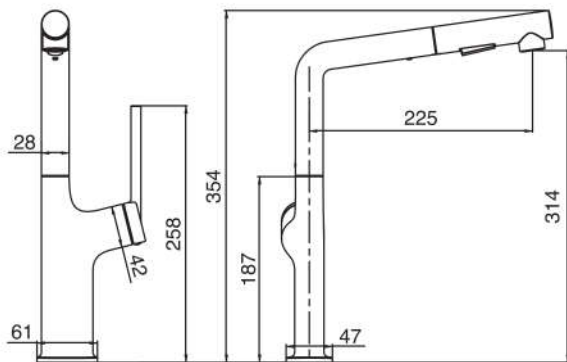

VÒI RỬA AMBER SERIES

KLF0001S

Giá / Price: 4.190.000 VND

THIẾT KẾ / DESIGN

Màu sắc / Colour

Màu brush nickel

Chất liệu / Material

Hợp kim đồng

Hình dáng / Shape

Đầu vòi thẳng, tay điều khiển thiết kế công thái học

Linh hoạt / Flexible

Xoay 360°, chiều cao rộng rãi

Bảo hành / Insurance

5 năm

ƯU NĂNG / REMARKABLE FEATURES

Pull-out
Function

Đầu vòi
Kéo ra

Laminar
Mode

Chế độ
Dòng chảy

Shower
Mode

Chế độ
Phun xịt

LINH KIỆN / ACCESSORIES

Van lõi
Sedal Tây Ban Nha

Định hướng dòng chảy
Neoperl Thụy Sĩ

Dây cấp
Neoperl Thụy Sĩ

Ống PEX dẫn nước
Đạt chứng nhận NSF