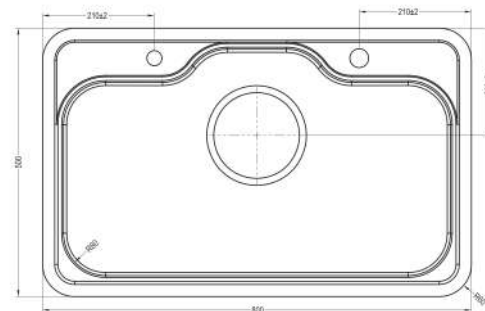

BẢN VẼ 2D / 2D DRAWING

BỀ MẶT / FINISHES

Màu sắc / Colour
Màu đen

Bề mặt / Texture
LINEN hạt sần

Chất liệu / Material
SS304 - độ dày 1.0 mm

Công nghệ / Technique
Ép khuôn liền khối