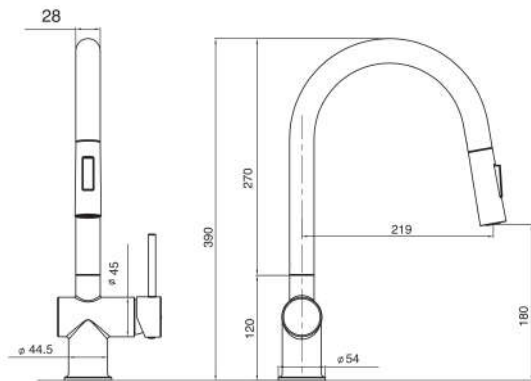

VÒI RỬA RENE SERIES

KLF0008SS | KLF0008SC

Giá / Price: 3.590.000 VND

THIẾT KẾ / DESIGN

Màu sắc / Colour

Màu brush nickel | Chrome bóng

Chất liệu / Material

Hợp kim đồng

Hình dáng / Shape

Đầu vòi cong, tay điều khiển thiết kế công thái học

Linh hoạt / Flexible

Xoay 360°, chiều cao rộng rãi

Bảo hành / Insurance

5 năm

ƯU NĂNG / REMARKABLE FEATURES

Pull-out
Function

Đầu vòi
Kéo ra

Laminar
Mode

Chế độ
Dòng chảy

Shower
Mode

Chế độ
Phun xịt

LINH KIỆN / ACCESSORIES

Van lõi
Sedal Tây Ban Nha

Định hướng dòng chảy
Neoperl Thụy Sĩ

Dây cấp
Neoperl Thụy Sĩ

Ống PEX dẫn nước
Đạt chứng nhận NSF