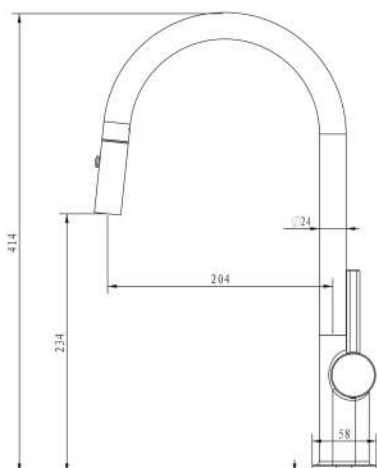

VÒI RỬA VINCENT SERIES

KLF0003SC

Giá / Price: 4.390.000 VND

THIẾT KẾ / DESIGN

Màu sắc / Colour

Chrome bóng

Chất liệu / Material

Hợp kim đồng

Hình dáng / Shape

Đầu vòi cong, tay điều khiển thiết kế công thái học

Linh hoạt / Flexible

Xoay 360°, chiều cao rộng rãi

Bảo hành / Insurance

5 năm

ƯU NĂNG / REMARKABLE FEATURES

Pull-out Function

Đầu vòi
Kéo ra

Laminar Mode

Chế độ
Dòng chảy

Shower Mode

Chế độ
Phun xịt

LINH KIỆN / ACCESSORIES

Van lõi
Sedal Tây Ban Nha

Định hướng dòng chảy
Neoperl Thụy Sĩ

Dây cấp
Neoperl Thụy Sĩ

Ống PEX dẫn nước
Đạt chứng nhận NSF