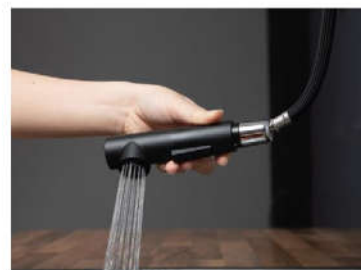

VỀ ĐẸP CÁ TÍNH

GIỮA GIAN BẾP

Lôi cuốn với vẻ đẹp mạnh mẽ, **AMBER Series** phiên bản đen nhám không chỉ đơn thuần là một thiết bị bếp – mà là một tuyên ngôn về phong cách sống hiện đại và khác biệt. Lớp phủ đen nhám tinh tế mang lại cảm giác cao cấp, sang trọng và đầy cá tính – phù hợp cho những không gian bếp mang dấu ấn cá nhân mạnh mẽ.

Kết hợp giữa tính năng tiện dụng và thẩm mỹ vượt thời gian, **AMBER** không chỉ là thiết bị – mà là điểm nhấn cá tính, tinh giản mà khác biệt trong từng khoảnh khắc sử dụng.