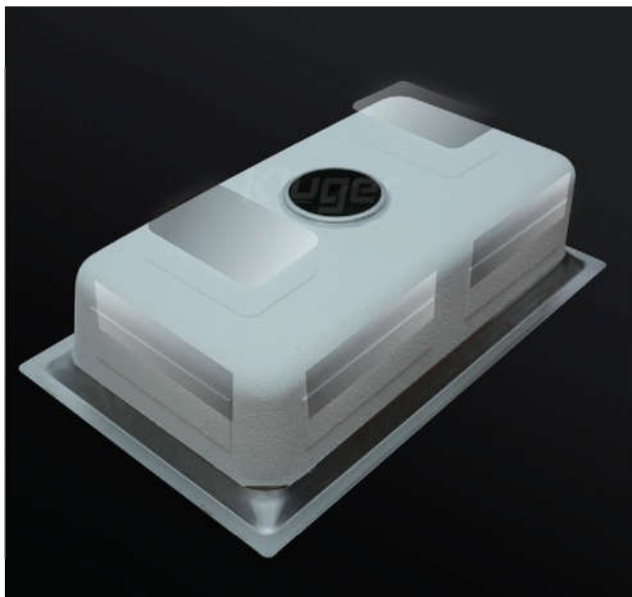

Nano Ceramic phủ mịn đều, giúp dầu mỡ không có cơ hội bám dính lâu – rút ngắn thao tác vệ sinh mà vẫn đảm bảo bề mặt luôn sáng sạch. Cùng lúc, các đường đập LINEN vs SUPER LINEN giữ nước trôi nhanh và cuốn theo chất bẩn, giúp bạn tiết kiệm thời gian và công sức dọn dẹp.

Cấu tạo bề mặt Linen phủ Nano Ceramic

Vết dầu mỡ

Bề mặt Linen phủ Nano Ceramic sau khi lau

Bề mặt thông thường sau khi lau

CÔNG NGHỆ CHỐNG ỒN & CHỐNG THẨM

Công nghệ trong từng thiết kế của Kluger không chỉ phục vụ hiệu quả sử dụng, mà còn mang lại sự tĩnh tại, tiện nghi và an tâm lâu dài – giúp người dùng tiết kiệm thời gian, làm dịu nhịp sống và giữ căn bếp luôn gọn gàng, sạch sẽ.