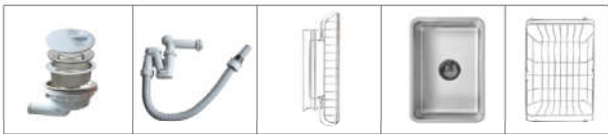

PHỤ KIỆN ĐI KÈM

KT CẮT ĐÁ / CUT-OUT SIZE

780X 470
4 x R48

765 x 455
4 x R40.5