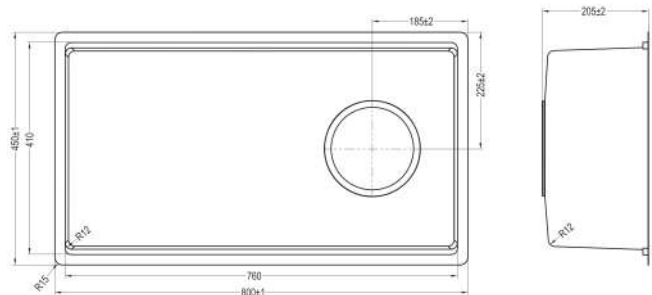

KY8045SL Plus

Giá / Price: 8.290.000 VND
KT/ Size: 800 x 450 x 205 (mm)

PHỤ KIỆN ĐI KÈM

KT CẮT ĐÁ / CUT-OUT SIZE

770 x 420
4 x R17

760 x 410
4 x R12

BẢN VẼ 2D / 2D DRAWING

BỀ MẶT / FINISHES