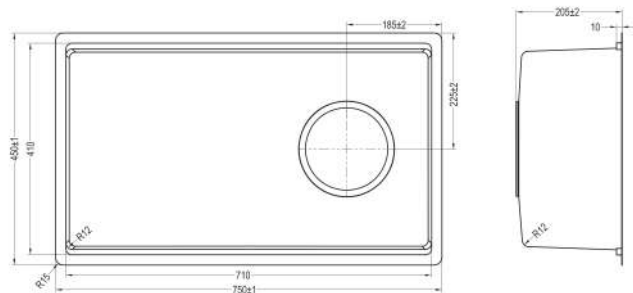

BẢN VẼ 2D / 2D DRAWING

BỀ MẶT / FINISHES

Màu sắc / Colour
Màu bạc

Bề mặt / Texture
SUPER LINEN mịn

Chất liệu / Material
SS304 - độ dày 1.0 mm

Công nghệ / Technique
Ép khuôn liền khối