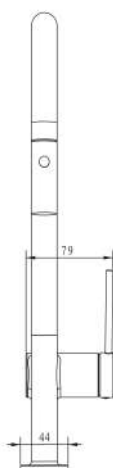

VÒI RỬA VINCENT SERIES

KLF0003SC

Giá / Price: 4.390.000 VND

THIẾT KẾ / DESIGN

Màu sắc / Colour

Chrome bóng

Chất liệu / Material

Hợp kim đồng

Hình dáng / Shape

Đầu vòi cong, tay điều khiển thiết kế công thái học

Linh hoạt / Flexible

Xoay 360°, chiều cao rộng rãi

Bảo hành / Insurance

5 năm

ƯU NĂNG / REMARKABLE FEATURES

Pull-out Function

Đầu vòi
Kéo ra

Laminar Mode

Chế độ
Dòng chảy

Shower Mode

Chế độ
Phun xịt

LINH KIỆN / ACCESSORIES

Van lõi
Sedal Tây Ban Nha

Định hướng dòng chảy
Neoperl Thụy Sĩ

Dây cấp
Neoperl Thụy Sĩ

Ống PEX dẫn nước
Đạt chứng nhận NSF