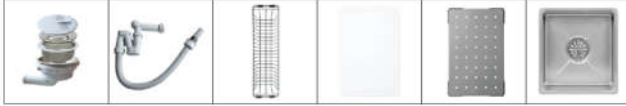

CHẬU RỬA **K600 SERIES**

KG8644FS Basic

Giá / Price: 7.390.000 VND
KT/ Size: 860 x 445 x 220 (mm)

PHỤ KIỆN ĐI KÈM

KG8644FS Plus

Giá / Price: 9.090.000 VND
KT/ Size: 860 x 445 x 220 (mm)

PHỤ KIỆN ĐI KÈM

KT CẮT ĐÁ / CUT-OUT SIZE