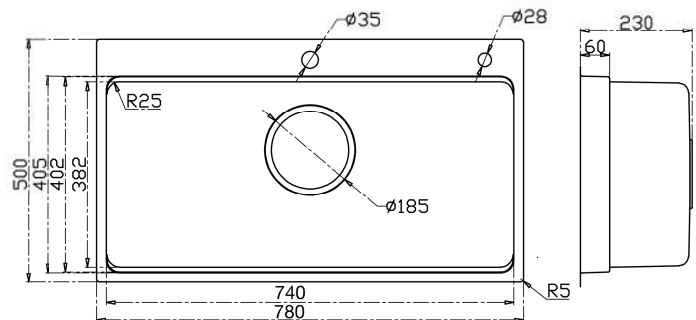

KT CẮT ĐÁ / CUT-OUT SIZE

BẢN VẼ 2D / 2D DRAWING

BỀ MẶT / FINISHES

Màu sắc / Colour
Màu bạc

Bề mặt / Texture
LINEN hạt sần

Chất liệu / Material
SS304 - độ dày 1.2+3.0 mm

Công nghệ / Technique
Ép khuôn liền khối