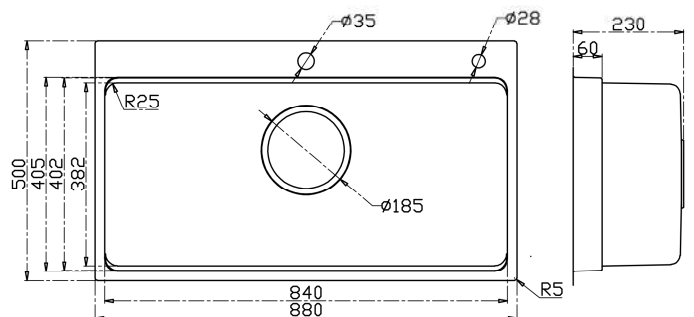

Giá / Price: 7.990.000 VND
KT/ Size: 880 x 500 x 230 (mm)

PHỤ KIỆN ĐI KÈM

KF8850FS Plus

Giá / Price: 8.990.000 VND
KT/ Size: 880 x 500 x 230 (mm)

PHỤ KIỆN ĐI KÈM

KT CẮT ĐÁ / CUT-OUT SIZE

850 x 470

BẢN VẼ 2D / 2D DRAWING