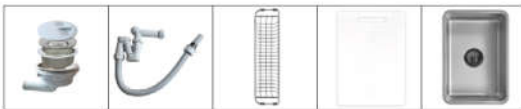

PHỤ KIỆN ĐI KÈM

KT CẮT ĐÁ / CUT-OUT SIZE

860 x 425

840 x 405
4 x R23