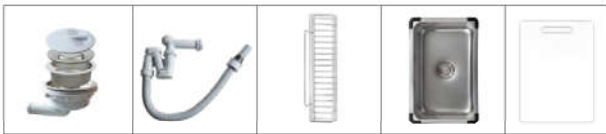

PHỤ KIỆN ĐI KÈM

SUPER LINEN

KY7545SL Plus

Giá / Price: 7.690.000 VND
KT/ Size: 750 x 450 x 205 (mm)

PHỤ KIỆN ĐI KÈM

KT CẮT ĐÁ / CUT-OUT SIZE

720 x 420
4 x R17

710 x 410
4 x R12