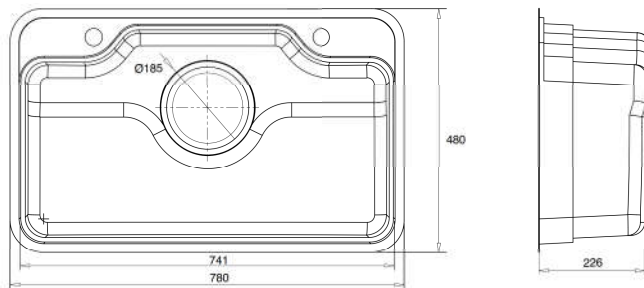

KF7848FS Basic | Giá / Price: 6.190.000 VNĐ
Kích thước / Size: 780 x 480 x 226 (mm)

BỀ MẶT / FINISHES

Màu sắc / Colour
Màu bạc

Chất liệu / Material
SS304 - độ dày 1.2 mm

Bề mặt / Texture
LINEN hạt sần

Công nghệ / Technique
Ép khuôn liền khối