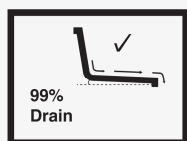

KITCHEN SINK

CHẬU RỬA

Tuyệt tác kết hợp giữa phong cách và tính năng trong thiết kế nhà bếp. Chậu rửa hiện đại bằng thép không gỉ, đa chức năng đi kèm với các phụ kiện đa dạng.

Với thiết kế tinh tế và bề mặt Linen thế hệ mới, chậu rửa Kluger không chỉ mang lại vẻ đẹp hiện đại cho căn bếp mà còn dễ dàng vệ sinh và đảm bảo hiệu suất lâu dài.

Thoát tràn

Corner Radius

Deep Bowl

Thiết kế tối ưu

Scratch Resistance

Easy To Clean

Bề mặt chống xước, dễ vệ sinh

99% Drain

Water Drainage

Thoát hết nước, giữ cho chậu luôn khô ráo