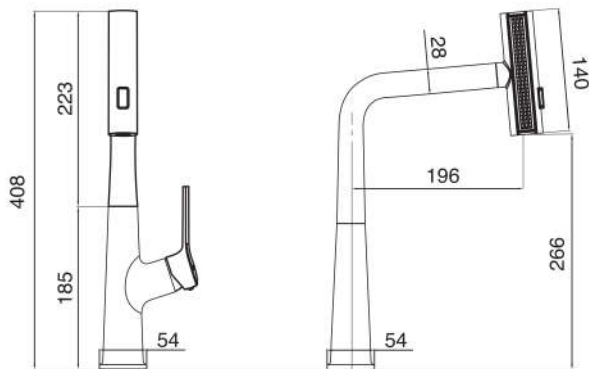

VÒI RỬA RAIN SERIES

KLF0018S

Giá / Price: 3.990.000 VND

THIẾT KẾ / DESIGN

Màu sắc / Colour

Màu brush nickel

Chất liệu / Material

Hợp kim đồng

Hình dáng / Shape

Đầu vòi điều chỉnh linh hoạt, tay điều khiển thiết kế công thái học

Linh hoạt / Flexible

Xoay 360°, chiều cao rộng rãi

Bảo hành / Insurance

5 năm

ƯU NĂNG / REMARKABLE FEATURES

Pull-out Function

Đầu vòi
Kéo ra

Laminar Mode

Chế độ
Dòng chảy

Spray

Chế độ
Xịt tia

Rain regime

Chế độ
Dạng mưa

LINH KIỆN / COMPONENTS

Van lõi
Sedal Tây Ban Nha

Định hướng dòng chảy
Neoperl Thụy Sĩ

Dây cấp
Neoperl Thụy Sĩ

Ống PEX dẫn nước
Đạt chứng nhận NSF