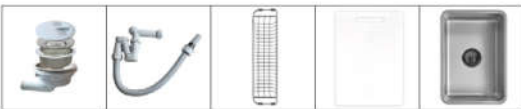

Giá / Price: 7.990.000 VND
KT/ Size: 880 x 500 x 230 (mm)

PHỤ KIỆN ĐI KÈM

KF8850FS Plus

Giá / Price: 8.990.000 VND
KT/ Size: 880 x 500 x 230 (mm)

PHỤ KIỆN ĐI KÈM

KT CẮT ĐÁ / CUT-OUT SIZE

850 x 470

BẢN VẼ 2D / 2D DRAWING