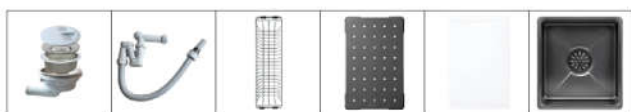

PHỤ KIỆN ĐI KÈM

KT CẮT ĐÁ / CUT-OUT SIZE

740 x 425

720 x 405
4 x R20