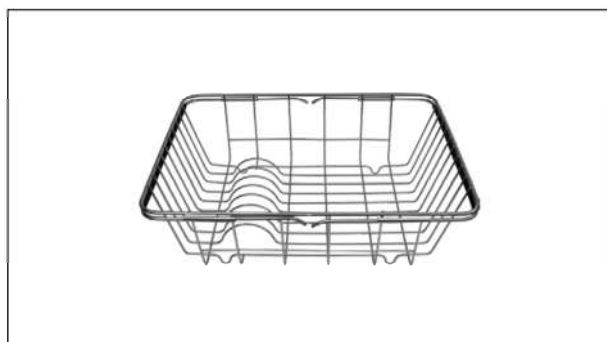

Sản phẩm	Kích thước	Giá
<i>KB-603</i>	<i>375 x 110 x 110 mm</i>	<i>390.000 VND</i>

BASKET - GIỎ ĐỂ ĐỒ INOX304

Sản phẩm	Kích thước	Giá
<i>KB-601S</i>	<i>380 (490) x 250 x 120 mm</i>	<i>419.000 VND</i>

BASKET - GIỎ ĐỂ ĐỒ INOX304