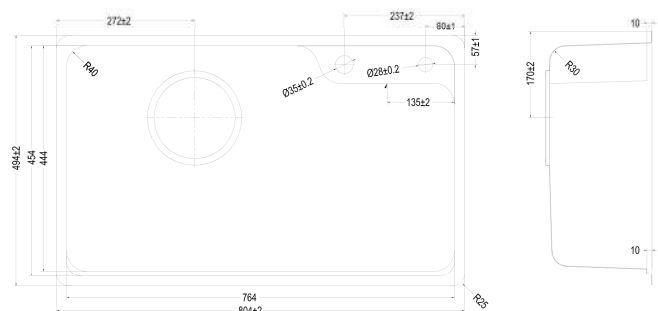

PHỤ KIỆN ĐI KÈM

KT CẮT ĐÁ / CUT-OUT SIZE

780X 470
4 x R48

765 x 455
4 x R40.5

BẢN VẼ 2D / 2D DRAWING

BỀ MẶT / FINISHES

Màu sắc / Colour
Màu bạc

Bề mặt / Texture
LINEN hạt sần