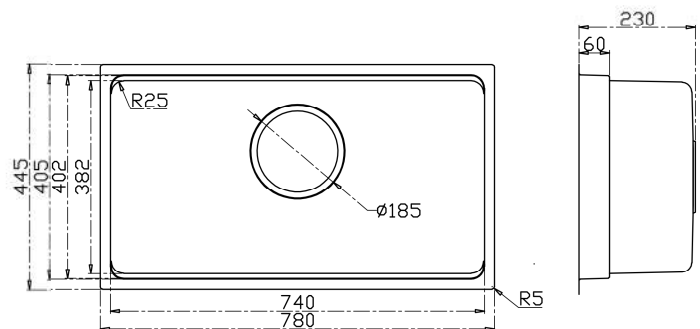

PHỤ KIỆN ĐI KÈM

KU7844FS Plus

Giá / Price: 7.890.000 VND
KT/ Size: 780 x 445 x 220 (mm)

PHỤ KIỆN ĐI KÈM

KT CẮT ĐÁ / CUT-OUT SIZE

760 x 425

740 x 405
4 x R23

BẢN VẼ 2D / 2D DRAWING