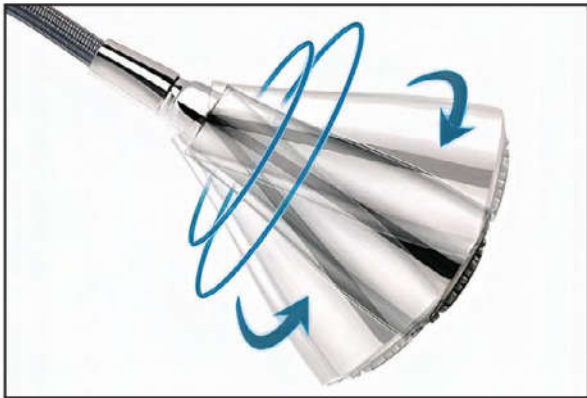

Sự kết hợp hoàn hảo tạo nên kiệt tác vòi rửa Kluger. Sự hòa quyện hài hòa giữa thiết kế, tính năng và chất lượng tinh xảo tạo ra một tác phẩm nghệ thuật thực sự cho không gian bếp của bạn.

ĐẦU VÒI XOAY 360°

Linh hoạt trong thao tác, giúp rửa mọi góc chậu dễ dàng và tối ưu không gian bếp nhỏ.