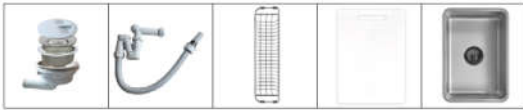

PHỤ KIỆN ĐI KÈM

KT CẮT ĐÁ / CUT-OUT SIZE

760 x 425

740 x 405
4 x R23