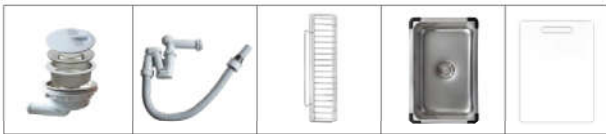

PHỤ KIỆN ĐI KÈM

KT CẮT ĐÁ / CUT-OUT SIZE

770 x 420
4 x R17

760 x 410
4 x R12