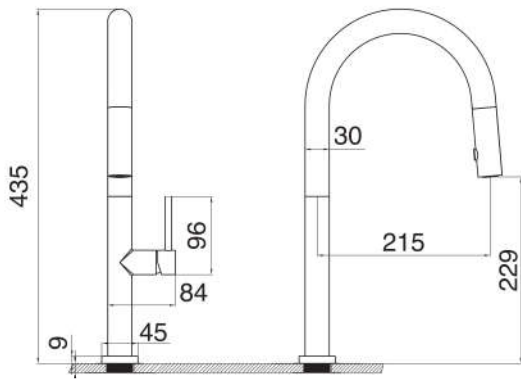

VÒI RỬA JADE SERIES

KLF0010C

Giá / Price: 4.390.000 VND

THIẾT KẾ / DESIGN

Màu sắc / Colour

Màu Chrome bóng

Chất liệu / Material

Hợp kim đồng

Hình dáng / Shape

Đầu vòi cong, tay điều khiển thiết kế công thái học

Linh hoạt / Flexible

Xoay 360°, chiều cao rộng rãi

Bảo hành / Insurance

5 năm

ƯU NĂNG / REMARKABLE FEATURES

Pull-out Function

Đầu vòi
Kéo ra

Laminar Mode

Chế độ
Dòng chảy

Shower Mode

Chế độ
Phun xịt

LINH KIỆN / ACCESSORIES

Van lõi
Sedal Tây Ban Nha

Định hướng dòng chảy
Neoperl Thụy Sĩ

Dây cấp
Neoperl Thụy Sĩ

Ống PEX dẫn nước
Đạt chứng nhận NSF