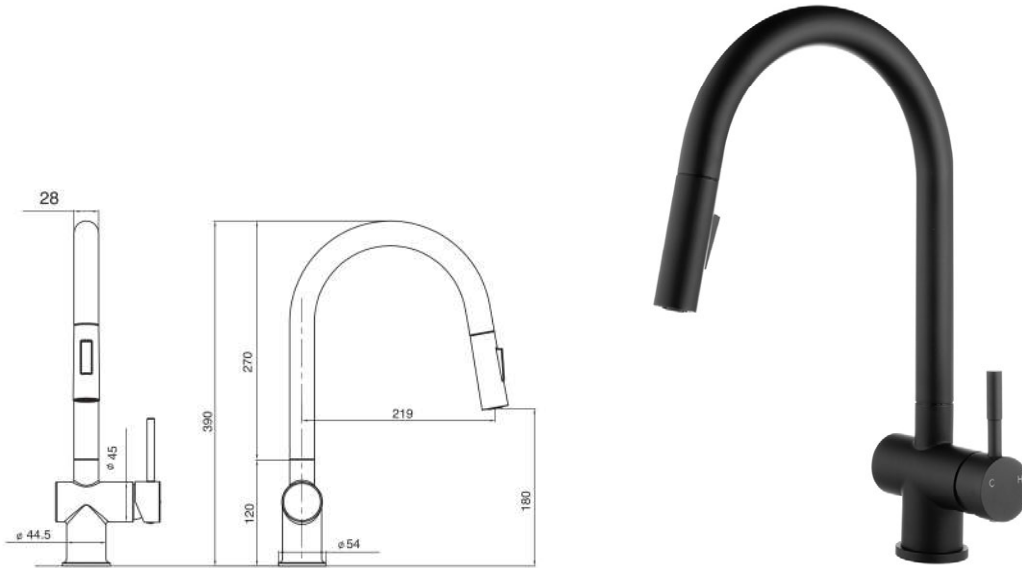

VÒI RỬA RENE SERIES

KLF0008SB

Giá / Price: 3.690.000 VND

THIẾT KẾ / DESIGN

Màu sắc / Colour

Màu đen nhám

Chất liệu / Material

Hợp kim đồng

Hình dáng / Shape

Đầu vòi cong, tay điều khiển thiết kế công thái học

Linh hoạt / Flexible

Xoay 360°, chiều cao rộng rãi

Bảo hành / Insurance

5 năm

ƯU NĂNG / REMARKABLE FEATURES

Pull-out Function

Đầu vòi
Kéo ra

Laminar Mode

Chế độ
Dòng chảy

Shower Mode

Chế độ
Phun xịt

LINH KIỆN / ACCESSORIES

Van lõi
Sedal Tây Ban Nha

Định hướng dòng chảy
Neoperl Thụy Sĩ

Dây cấp
Neoperl Thụy Sĩ

Ống PEX dẫn nước
Đạt chứng nhận NSF