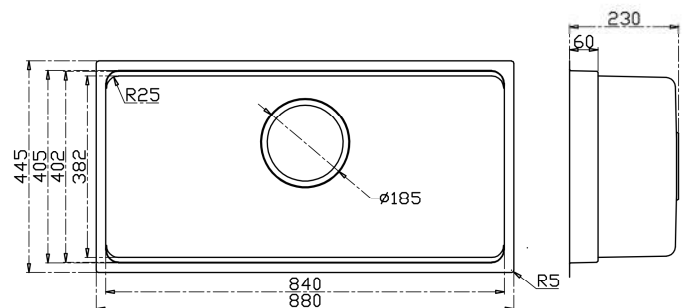

PHỤ KIỆN ĐI KÈM

KU8844FS Plus

Giá / Price: 8.590.000 VND
KT/ Size: 880 x 445 x 220 (mm)

PHỤ KIỆN ĐI KÈM

KT CẮT ĐÁ / CUT-OUT SIZE

860 x 425

840 x 405
4 x R23

BẢN VẼ 2D / 2D DRAWING