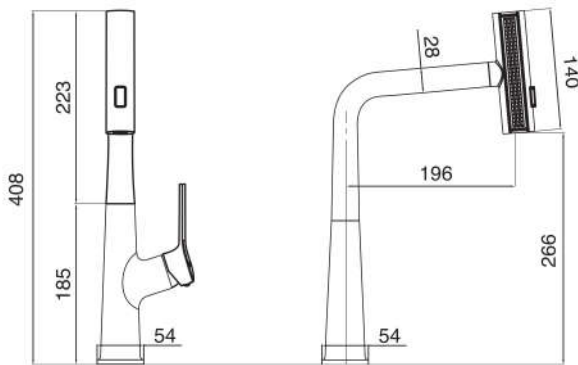

VÒI RỬA RAIN SERIES

KLF0018B

Giá / Price: 4.190.000 VND

THIẾT KẾ / DESIGN

Màu sắc / Colour

Màu đen nhám

Chất liệu / Material

Hợp kim đồng

Hình dáng / Shape

Đầu vòi điều chỉnh linh hoạt, tay điều khiển thiết kế công thái học

Linh hoạt / Flexible

Xoay 360°, chiều cao rộng rãi

Bảo hành / Insurance

5 năm

ƯU NĂNG / REMARKABLE FEATURES

Pull-out Function

Đầu vòi
Kéo ra

Laminar Mode

Chế độ
Dòng chảy

Spray

Chế độ
Xịt tia

Rain regime

Chế độ
Dạng mưa

LINH KIỆN / COMPONENT

Van lõi
Sedal Tây Ban Nha

Định hướng dòng chảy
Neoperl Thụy Sĩ

Dây cấp
Neoperl Thụy Sĩ

Ống PEX dẫn nước
Đạt chứng nhận NSF