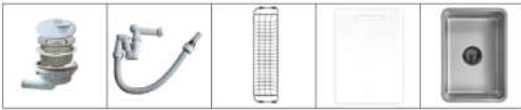

CHẬU RỬA MOD SERIES

KF7850FS Basic

Giá / Price: 7.090.000 VND
KT/ Size: 780 x 500 x 230 (mm)

PHỤ KIỆN ĐI KÈM

KF7850FS Plus

Giá / Price: 7.990.000 VND
KT/ Size: 780 x 500 x 230 (mm)

PHỤ KIỆN ĐI KÈM

KT CẮT ĐÁ / CUT-OUT SIZE