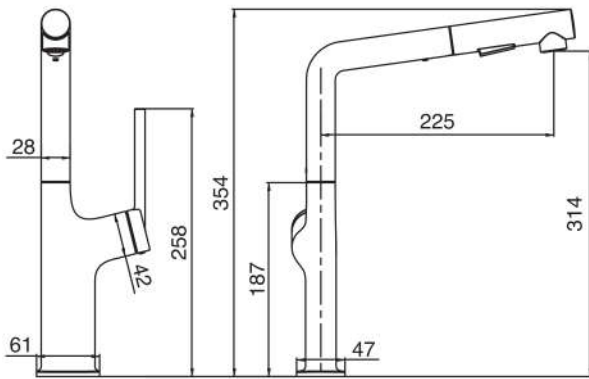

VÒI RỬA AMBER SERIES

KLF0001B

Giá / Price: 4.290.000 VND

THIẾT KẾ / DESIGN

Màu sắc / Colour

Màu đen nhám

Chất liệu / Material

Hợp kim đồng

Hình dáng / Shape

Đầu vòi thẳng, tay điều khiển thiết kế công thái học

Linh hoạt / Flexible

Xoay 360°, chiều cao rộng rãi

Bảo hành / Insurance

5 năm

ƯU NẲNG / REMARKABLE FEATURES

Pull-out Function

Đầu vòi
Kéo ra

Laminar Mode

Chế độ
Dòng chảy

Shower Mode

Chế độ
Phun xịt

LINH KIỆN / ACCESSORIES

Van lõi
Sedal Tây Ban Nha

Định hướng dòng chảy
Neoperl Thụy Sĩ

Dây cấp
Neoperl Thụy Sĩ

Ống PEX dẫn nước
Đạt chứng nhận NSF