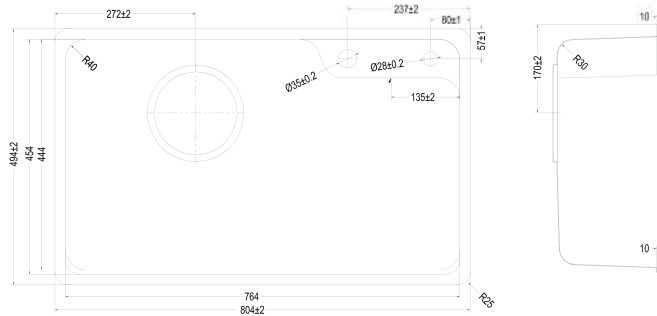

CHẬU RỬA HARU SERIES

KH8050SL Plus | Giá / Price: 9.190.000 VND
Kích thước / Size: 800 x 500 x 210 (mm)

SUPER LINEN

BỀ MẶT / FINISHES

Màu sắc / Colour
Màu bạc

Chất liệu / Material
SS304 - độ dày 1.0 mm

Bề mặt / Texture
SUPER LINEN mịn

Công nghệ / Technique
Ép khuôn liền khối

KT CẮT ĐÁ / CUT-OUT SIZE

780 X 470
4 x R48

765 x 455
4 x R40.5

PHỤ KIỆN ĐI KÈM / OPTIONAL ACCESSORIES