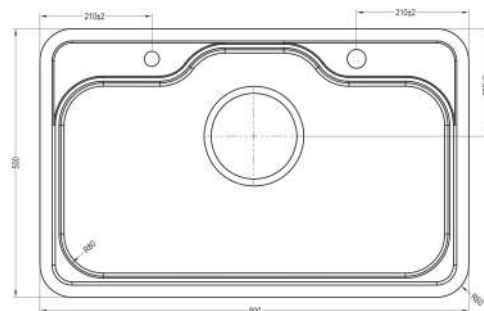

PHỤ KIỆN ĐI KÈM

KT CẮT ĐÁ / CUT-OUT SIZE

765 x 465
4 x R43

755 x 455
4 x R38

BẢN VẼ 2D / 2D DRAWING

BỀ MẶT / FINISHES

Màu sắc / Colour
Màu bạc

Bề mặt / Texture
LINEN hạt sần