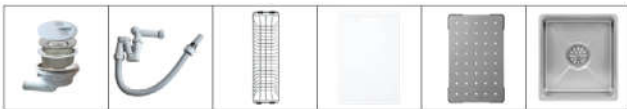

CHẬU RỬA **K600 SERIES**

KG7644FS Basic

Giá / Price: 6.390.000 VND
KT/ Size: 760 x 445 x 220 (mm)

PHỤ KIỆN ĐI KÈM

KG7644FS Plus

Giá / Price: 8.090.000 VND
KT/ Size: 760 x 445 x 220 (mm)

PHỤ KIỆN ĐI KÈM

KT CẮT ĐÁ / CUT-OUT SIZE