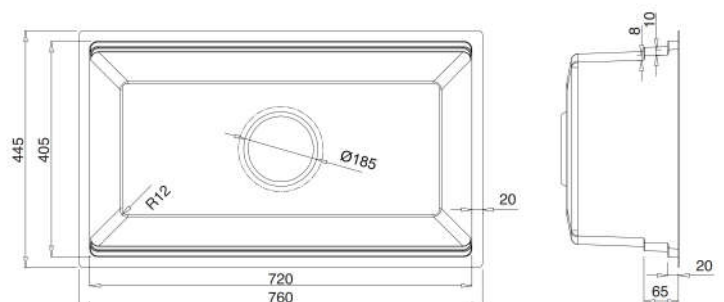

BẢN VẼ 2D / 2D DRAWING

BỀ MẶT / FINISHES

Màu sắc / Colour
Màu bạc

Bề mặt / Texture
LINEN hạt sần

Chất liệu / Material
SS304 - độ dày 1.2 mm

Công nghệ / Technique
Ép khuôn liền khối