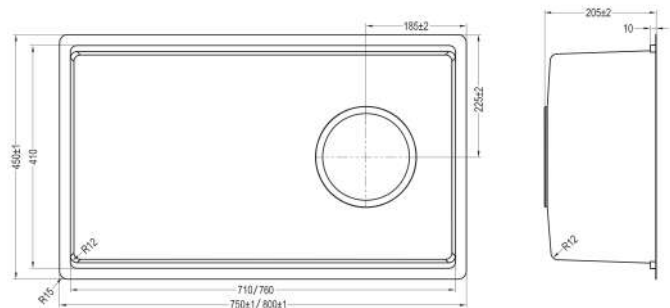

BẢN VẼ 2D / 2D DRAWING

BỀ MẶT / FINISHES

Màu sắc / Colour
Màu bạc

Bề mặt / Texture
LINEN hạt sần

Chất liệu / Material
SS304 - độ dày 1.0 mm

Công nghệ / Technique
Ép khuôn liền khối