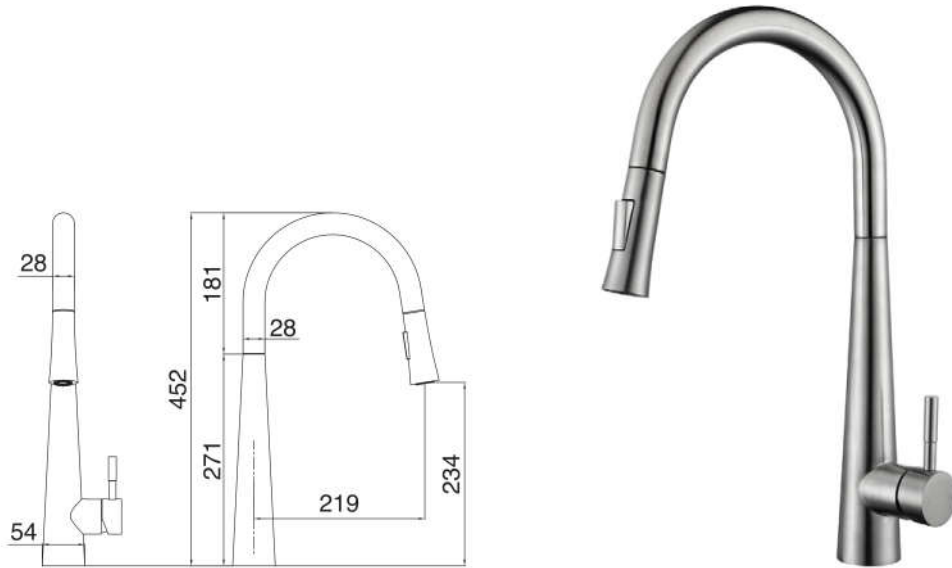

VÒI RỬA MOZA SERIES

KLF0009S

Giá / Price: 2.990.000 VND

THIẾT KẾ / DESIGN

Màu sắc / Colour

Màu satin

Chất liệu / Material

SS304

Hình dáng / Shape

Đầu vòi cong, tay điều khiển thiết kế công thái học

Linh hoạt / Flexible

Xoay 360°, chiều cao rộng rãi

Bảo hành / Insurance

5 năm

ƯU NẲNG / REMARKABLE FEATURES

Pull-out Function

Đầu vòi

Kéo ra

Laminar Mode

Chế độ

Dòng chảy

Shower Mode

Chế độ

Phun xịt

LINH KIỆN / ACCESSORIES

Van lõi
Sedal Tây Ban Nha

Định hướng dòng chảy
Neoperl Thụy Sĩ

Dây cấp
Neoperl Thụy Sĩ

Ống PEX dẫn nước
Đạt chứng nhận NSF