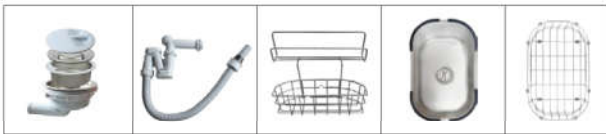

PHỤ KIỆN ĐI KÈM

KT CẮT ĐÁ / CUT-OUT SIZE

765 x 465
4 x R43

755 x 455
4 x R38