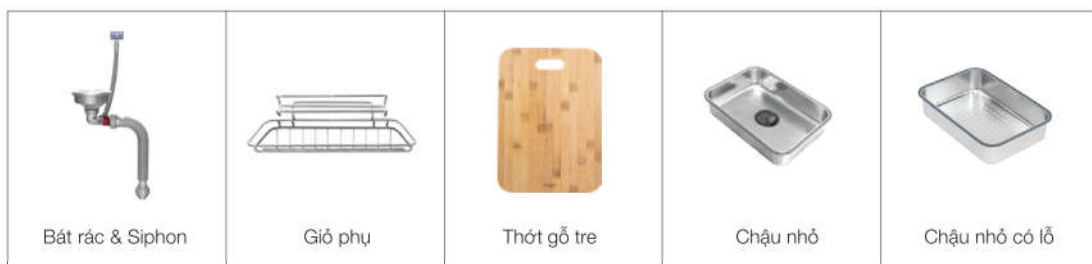

PHỤ KIỆN ĐI KÈM / OPTIONAL ACCESSORIES