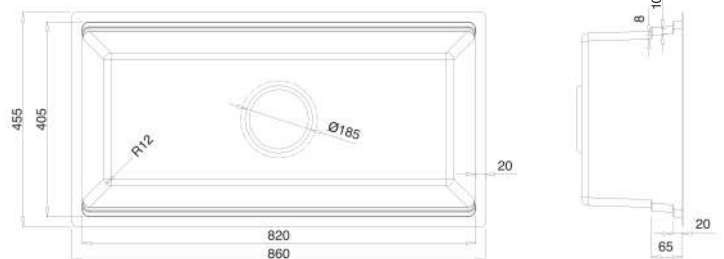

BẢN VẼ 2D / 2D DRAWING

BỀ MẶT / FINISHES

Màu sắc / Colour
Màu bạc

Bề mặt / Texture
LINEN hạt sần

Chất liệu / Material
SS304 - độ dày 1.0 mm

Công nghệ / Technique
Ép khuôn liền khối