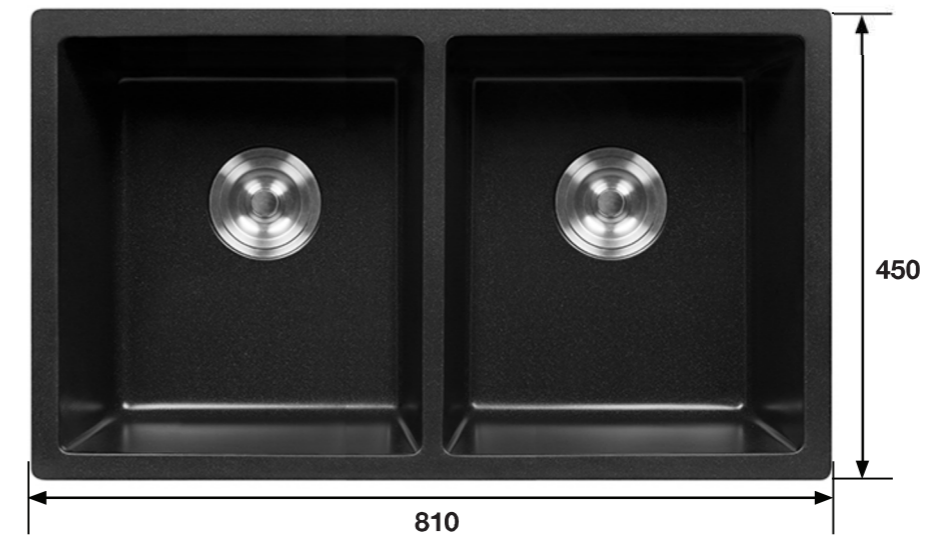

CHẬU RỬA ĐÁ

MODEL: KF-MONDY-8145

Chất liệu: Đá Granite
Màu sắc: Đen, trắng, vàng kem, xám
Độ sâu bồn: 215 mm
Kích thước: 810D*450R mm
Phụ kiện: 1 bộ tiêu chuẩn túi PE Foam (kèm siphon), bộ xả tràn

Giá: 10.480.000 VND

Chậu Lavabo

MODEL: KF-CR460B

Chất liệu: Đá Granite
Màu sắc: Đen
Độ sâu bồn: 220 mm
Kích thước: Ø460 mm
Phụ kiện: 1 bộ tiêu chuẩn túi PE Foam (kèm siphon), bộ xả tràn

Giá: 7.880.000 VND