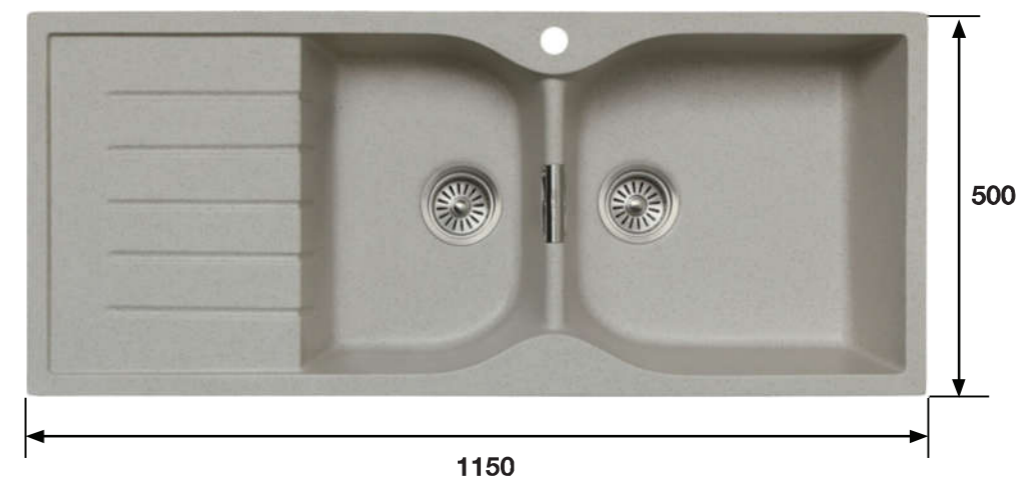

Chất liệu: Đá Granite
Màu sắc: Đen, trắng, vàng kem, xám
Độ sâu bồn: 180 mm
Kích thước: 790D*480R mm
Phụ kiện: 1 bộ tiêu chuẩn túi PE Foam, (kèm siphon), bộ xả tràn

Giá: 9.380.000 VND

MODEL: KF-MIROH-795

Chất liệu: Đá Granite
Màu sắc: Đen, trắng, vàng kem, xám
Độ sâu bồn: 180 mm
Kích thước: 790D*480R mm
Phụ kiện: 1 bộ tiêu chuẩn túi PE Foam (kèm siphon), bộ xả tràn

Giá: 8.780.000 VND

CHẬU RỬA ĐÁ

MODEL: KF-LAC 1

Chất liệu: Đá Granite
Màu sắc: Đen, trắng, vàng kem, xám
Độ sâu bồn: 190 mm
Kích thước: 1140D*500R mm
Phụ kiện: 1 bộ tiêu chuẩn túi PE Foam (kèm siphon), bộ xả tràn

Giá: 12.800.000 VND

MODEL: KF-MIRO-1150