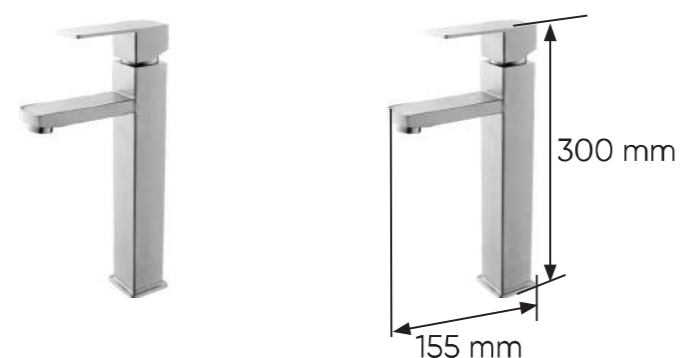

Model: KF-FC83021
Vòi rửa Inox
● **Vòi:** Nóng, Lạnh
Màu: Inox
Giá: 3.980.000 VND