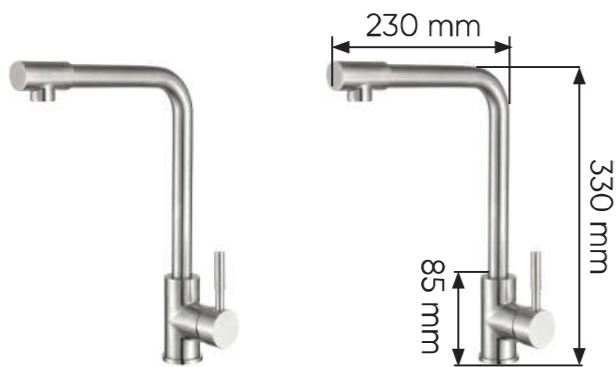

Model: KF-FC006
Vòi rửa Inox
● **Vòi:** Nóng, Lạnh
Màu: Inox
Giá: 1.350.000 VND

Model: KF-FC007
Vòi rửa Inox
● **Vòi:** Lạnh
Màu: Inox
Giá: 1.480.000 VND

VÒI RỬA INOX

Model: KF-FC8325
 Vòi inox bồn rửa chén
Tiện ích: Xoay đa dạng
Vòi: Nóng, Lạnh
Màu: Inox
Giá: 2.280.000 VND