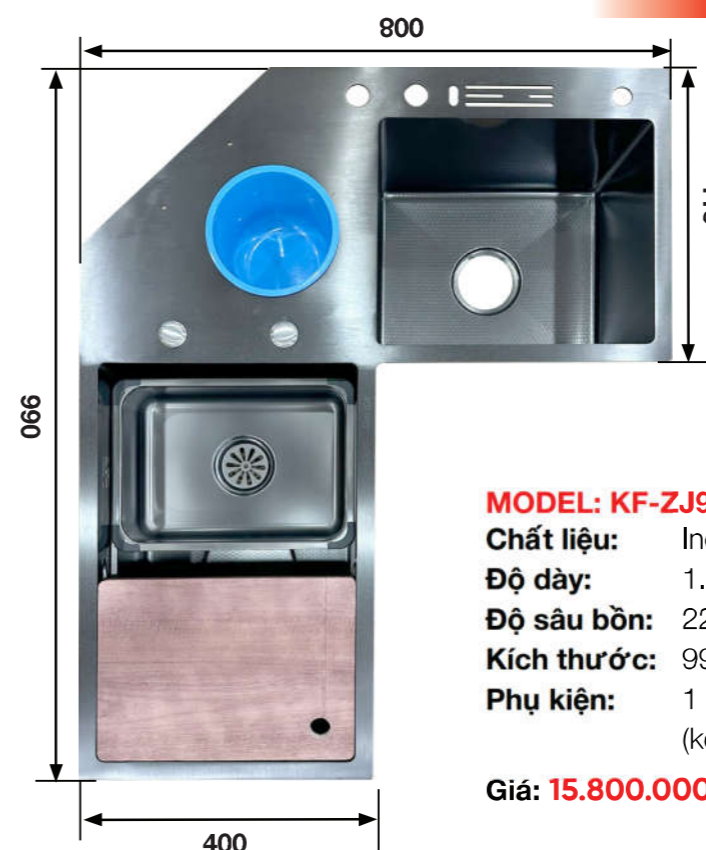

CHẬU RỬA INOX

MODEL: KF-ZJ9980-B

Chất liệu: Inox phủ nano đen

Độ dày: 1.0+3.0 mm

Độ sâu bồn: 220 mm

Kích thước: 990D*800R mm

Phụ kiện: 1 bộ tiêu chuẩn túi PE Foam (kèm siphon), thớt, thau, bộ xả tràn

Giá: 15.800.000 VND