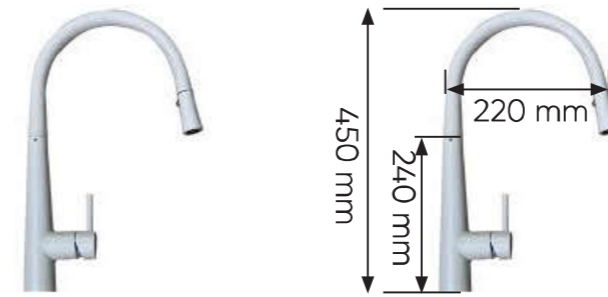

Vòi Rửa Chất Liệu Đá

VÒI RỬA ĐÁ

Model: KF-L4

Vòi đá bồn rửa chén

Tiện ích: Xoay các hướng

● Vòi: Nóng, Lạnh

Màu: Trắng

Giá: **6.780.000 VND**