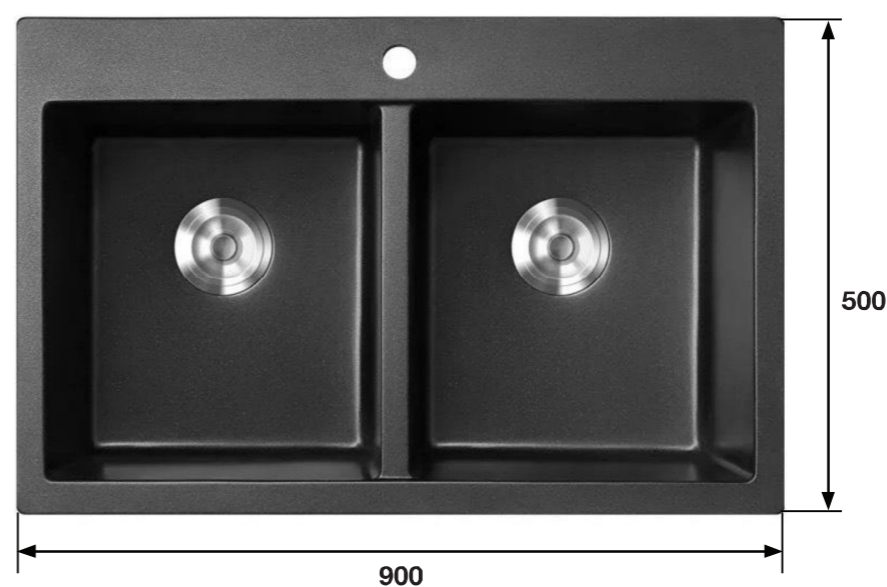

CHẬU RỬA ĐÁ

MODEL: KF-MONDY-9050

Chất liệu: Đá Granite
Màu sắc: Đen, trắng, vàng kem, xám
Độ sâu bồn: 210 mm
Kích thước: 900D*500R mm
Phụ kiện: 1 bộ tiêu chuẩn túi PE Foam (kèm siphon), bộ xả tràn

Giá: 10.480.000 VND