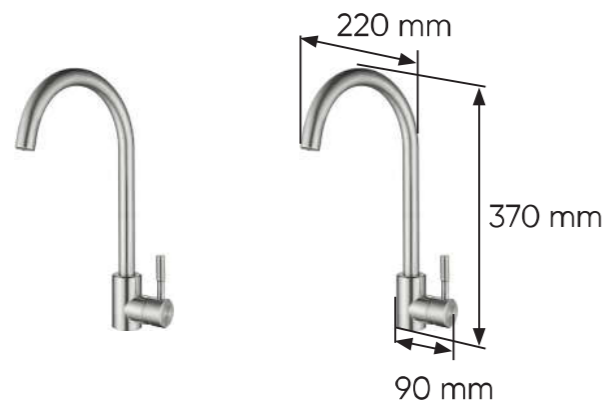

VÒI RỬA INOX

Model: KF-FC8325
Vòi inox bồn rửa chén
Tiện ích: Xoay đa dạng
Vòi: Nóng, Lạnh
Màu: Inox
Giá: 2.280.000 VND