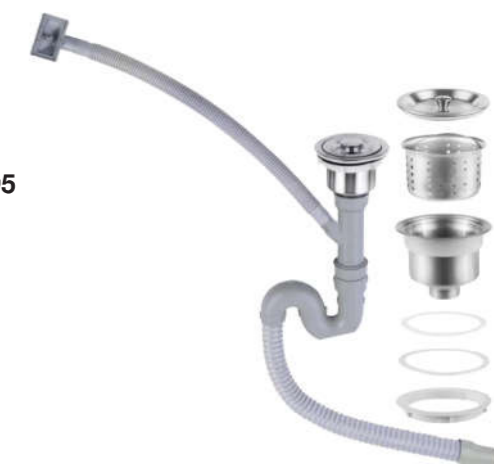

Chất liệu: Đá Granite
Màu sắc: Đen, trắng, vàng kem, xám
Độ sâu bồn: 210 mm
Kích thước: 900D*500R mm
Phụ kiện: 1 bộ tiêu chuẩn túi PE Foam (kèm siphon), bộ xả tràn

Giá: 10.480.000 VND

MODEL: KF-MONDY-715D

Chất liệu: Đá Granite
Màu sắc: Đen, trắng, vàng kem, xám
Độ sâu bồn: 180 mm
Kích thước: 715D*495R mm
Phụ kiện: 1 bộ tiêu chuẩn túi PE Foam (kèm siphon), bộ xả tràn

Giá: 8.280.000 VND

CHẬU RỬA ĐÁ

MODEL: KF-7948SJ

Chất liệu: Đá Granite
Màu sắc: Đen, trắng, vàng kem, xám
Độ sâu bồn: 180 mm
Kích thước: 790D*480R mm
Phụ kiện: 1 bộ tiêu chuẩn túi PE Foam, (kèm siphon), bộ xả tràn

Giá: 9.380.000 VND

MODEL: KF-MIROH-795