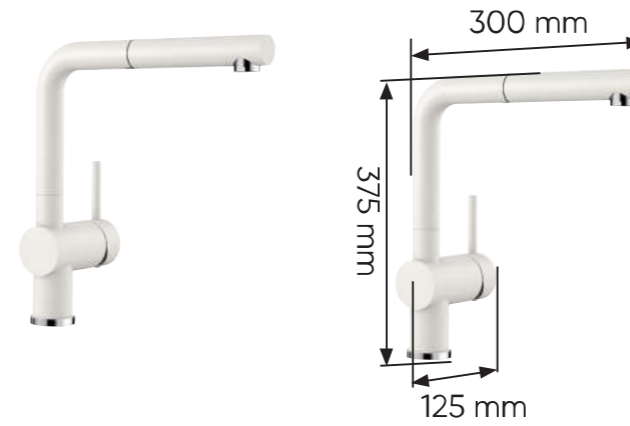

VÒI RỬA ĐÁ

Model: KF-L4

Vòi đá bồn rửa chén

Tiện ích: Xoay các hướng

● Vòi: Nóng, Lạnh

Màu: Trắng

Giá: **6.780.000 VND**