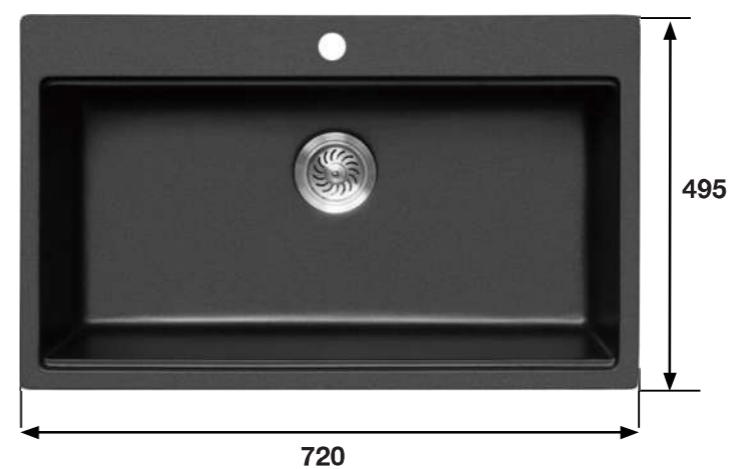

Chất liệu: Đá Granite
Màu sắc: Đen, trắng, vàng kem, xám
Độ sâu bồn: 210 mm
Kích thước: 900D*500R mm
Phụ kiện: 1 bộ tiêu chuẩn túi PE Foam (kèm siphon), bộ xả tràn

Giá: 10.480.000 VND

MODEL: KF-MONDY-715D

Chất liệu: Đá Granite
Màu sắc: Đen, trắng, vàng kem, xám
Độ sâu bồn: 180 mm
Kích thước: 715D*495R mm
Phụ kiện: 1 bộ tiêu chuẩn túi PE Foam (kèm siphon), bộ xả tràn

Giá: 8.280.000 VND

CHẬU RỬA ĐÁ

MODEL: KF-7948SJ