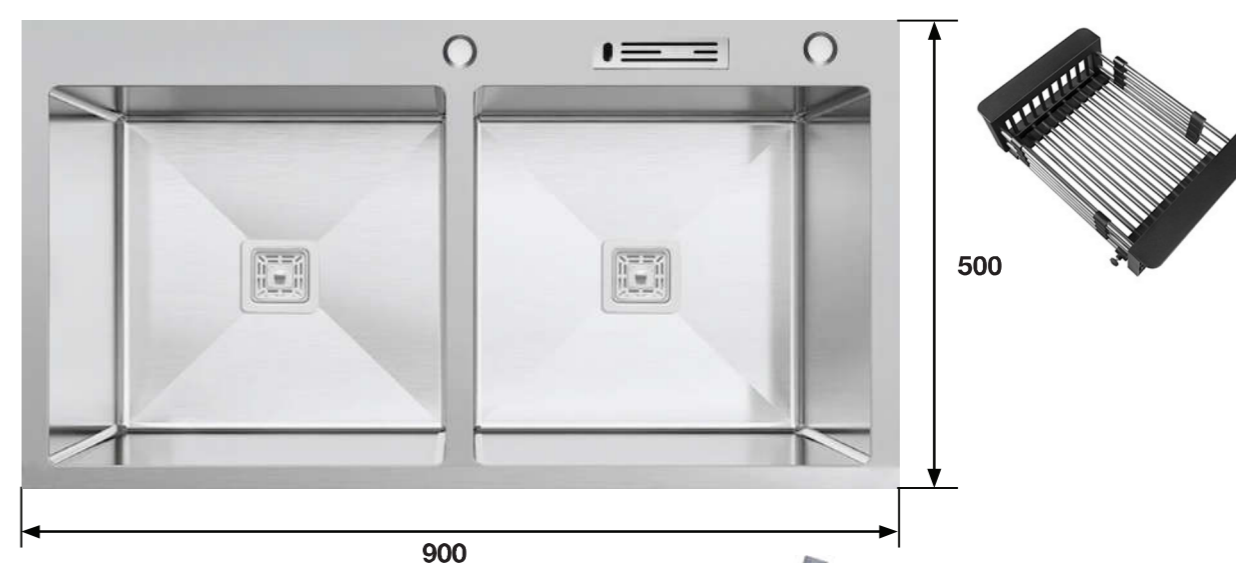

CHẬU RỬA INOX

MODEL: KF-HMS9050

Chất liệu: Inox
Độ dày: 1.0 + 3.0 mm
Độ sâu bồn: 240 mm
Kích thước: 900D*500R mm
Phụ kiện: 1 bộ tiêu chuẩn túi PE Foam (kèm siphon), bộ xả, hộp dao, phụ kiện để thớt

Giá: **7.680.000 VND**