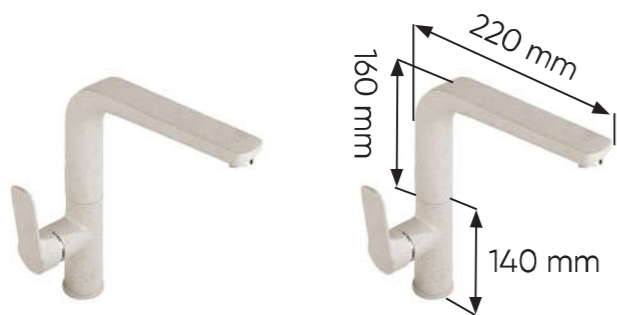

Model: KF-C5

Vòi đá bồn rửa chén

Tiện ích: Dây rút có thể kéo dài

● **Vòi:** Nóng, Lạnh

Màu: Trắng, đen

Giá: 6.680.000 VND