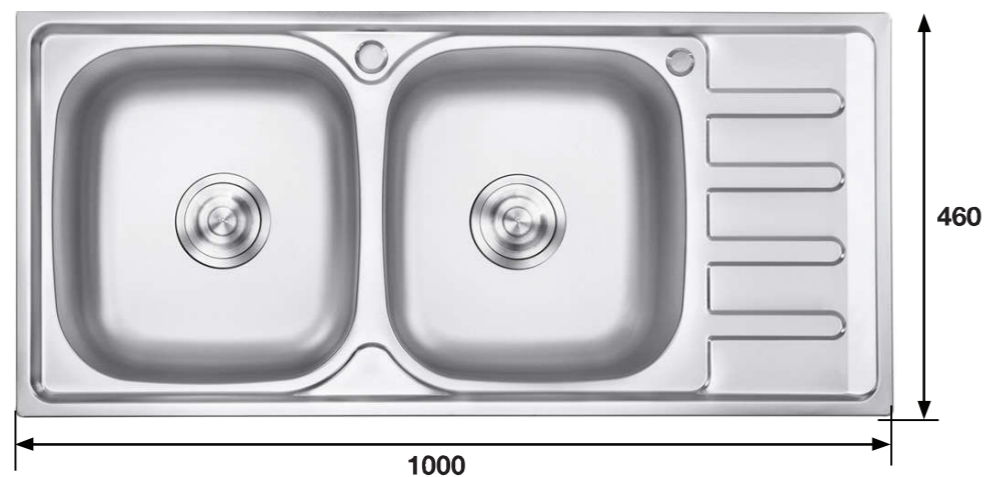

CHẬU RỬA INOX

MODEL: KF-P10046

Chất liệu: Inox
Độ dày: 0.8 mm
Độ sâu bồn: 240 mm
Kích thước: 1000D*460R mm
Phụ kiện: 1 bộ tiêu chuẩn túi PE Foam (kèm siphon), bộ xả

Giá: 5.280.000 VND