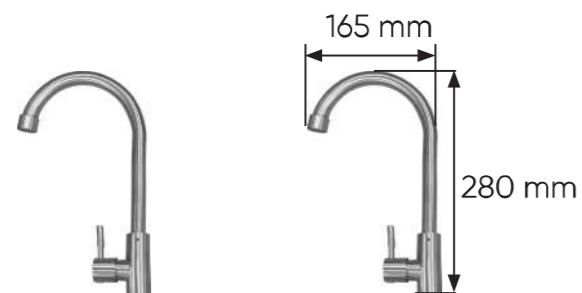

VÒI RỬA INOX

Model: KF-FC8349
Vòi inox bồn rửa chén
Tiện ích: Xoay đa dạng
Vòi có thể uốn nắn đa dạng
Vòi: Nóng, Lạnh
Màu: Inox
Giá: 2.650.000 VND

Model: KF-FC606
Vòi inox bồn rửa chén
Tiện ích: Xoay đa dạng
Vòi: Nóng, Lạnh
Màu: Inox
Giá: 4.680.000 VND

Model: KF-FC048
Vòi inox bồn rửa chén
Tiện ích: Xoay đa dạng
Vòi: Lạnh
Màu: Inox
Giá: 1.550.000 VND

Model: KF-FC049
Vòi inox bồn rửa chén
Tiện ích: Xoay đa dạng
Vòi: Lạnh
Màu: Inox
Giá: 2.280.000 VND

VÒI RỬA INOX

Model: KF-FC605
Vòi xịt inox
Tiện ích: Dây nối dài
Vòi: Lạnh
Màu: Nhựa
Giá: 1.380.000 VND