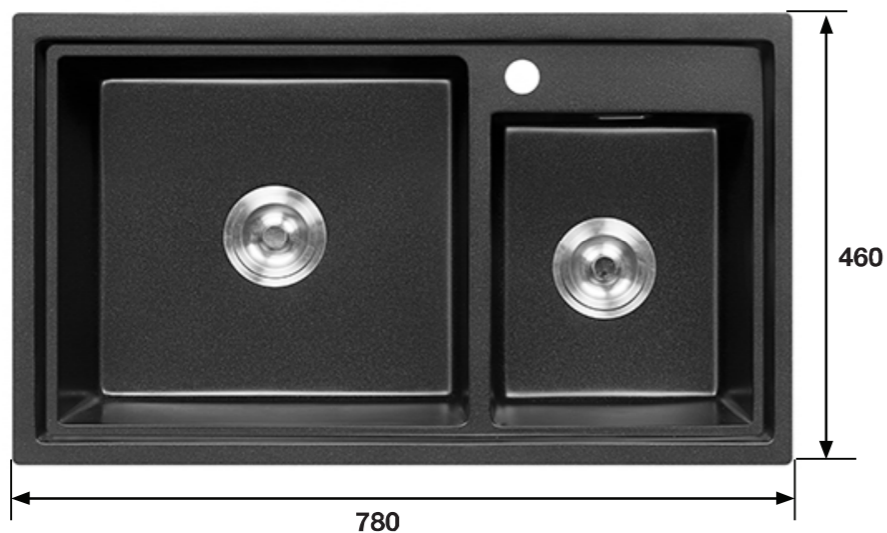

MODEL: KF-MONDS-7846

Chất liệu: Đá Granite
Màu sắc: Đen, trắng, vàng kem, xám
Độ sâu bồn: 190 mm
Kích thước: 780D*460R mm
Phụ kiện: 1 bộ tiêu chuẩn túi PE Foam (kèm siphon), bộ xả tràn

Giá: 8.980.000 VND