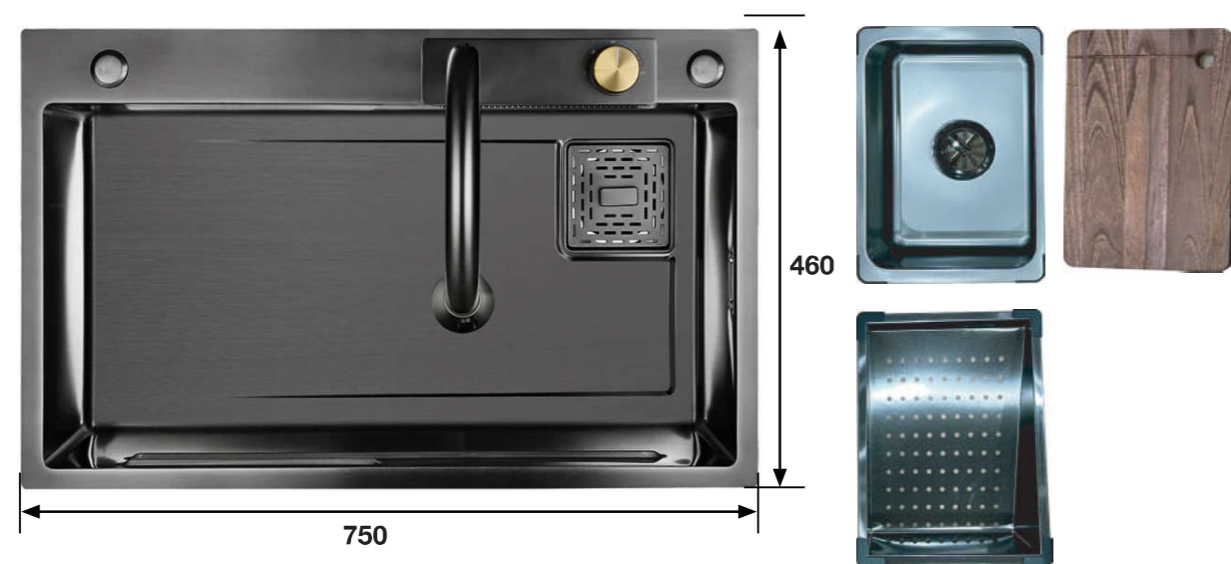

MODEL: KF-UM7546B

Chất liệu: Inox phủ nano đen
Độ dày: 1.0 + 3.0 mm
Độ sâu bồn: 240 mm
Kích thước: 750D*460R mm
Phụ kiện: 1 bộ tiêu chuẩn túi PE Foam (kèm siphon) rổ, thớt, thau, bộ xả

Giá: 13.800.000 VND