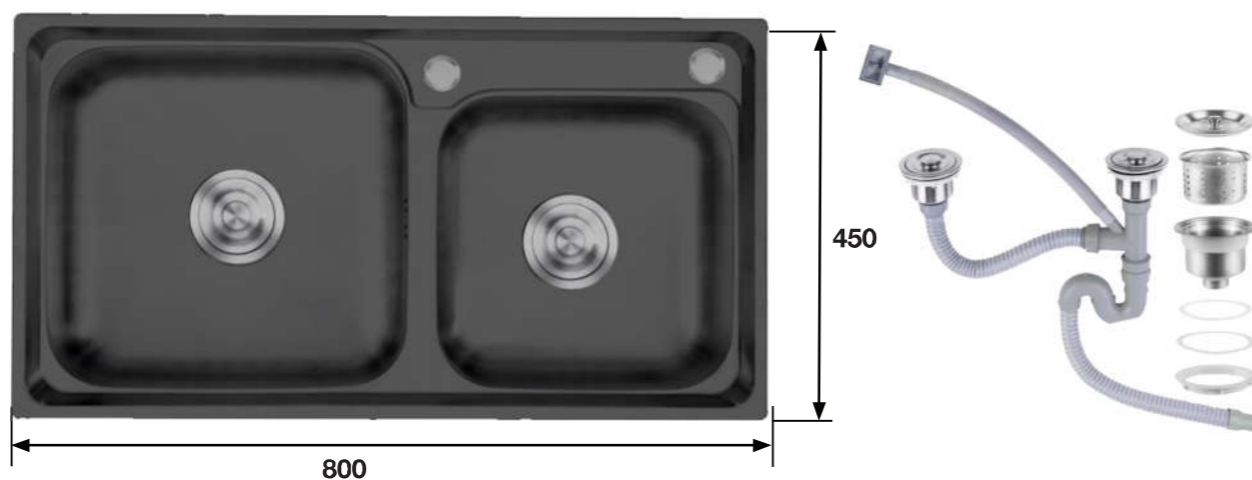

MODEL: KF-BL8045GHR

Chất liệu: Inox phủ nano đen
Độ dày: 1.0 mm
Độ sâu bồn: 240 mm
Kích thước: 800D*450R mm
Phụ kiện: 1 bộ tiêu chuẩn túi PE Foam (kèm siphon), bộ xả tràn

Giá: 6.080.000 VND