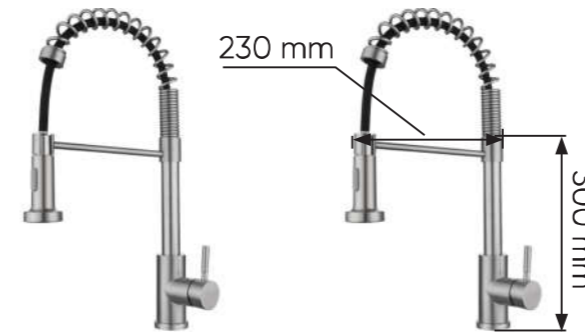

Model: KF-FC8603
 Vòi inox bồn rửa chén
Tiện ích: Dây rút có thể kéo dài
Vòi: Nóng, Lạnh
Màu: Inox
Giá: 3.880.000 VND

VÒI RỬA INOX

Model: KF-FC9006
 Vòi inox bồn rửa chén
Tiện ích: Xoay các hướng
 Uốn dẻo dễ dàng
Chế độ: Nóng, Lạnh
Màu: Inox
Giá: 4.280.000 VND