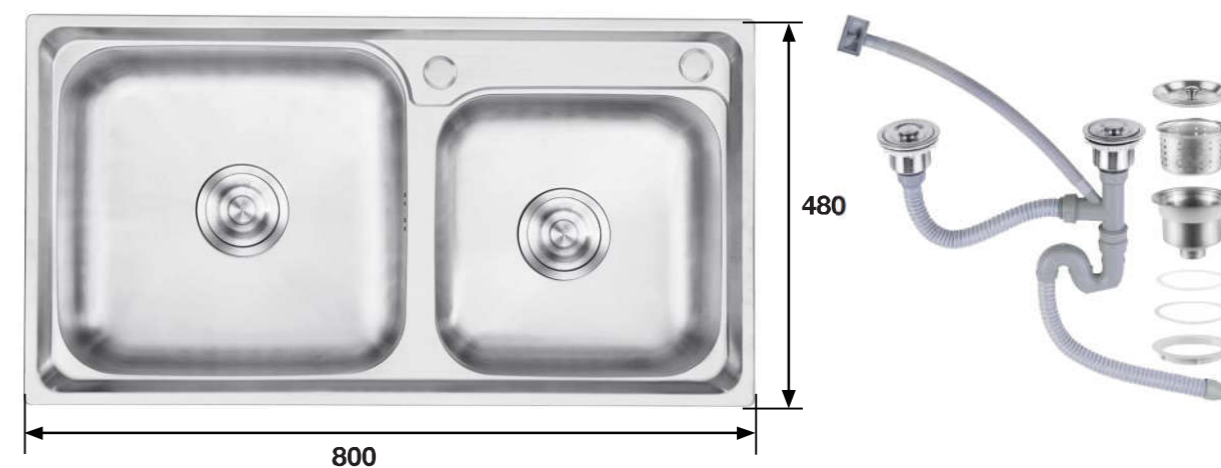

Giá: 13.800.000 VND

CHẬU RỬA INOX

MODEL: KF-M8245GHR

Chất liệu: Inox
Độ dày: 1.0 mm
Độ sâu bồn: 240 mm
Kích thước: 820D*450R mm
Phụ kiện: 1 bộ tiêu chuẩn túi PE Foam (kèm siphon), bộ xả tràn

Giá: 5.680.000 VND

MODEL: KF-M8045GHR

Chất liệu: Inox
Độ dày: 1.0 mm
Độ sâu bồn: 240 mm
Kích thước: 800D*480R mm
Phụ kiện: 1 bộ tiêu chuẩn túi PE Foam (kèm siphon), bộ xả tràn

Giá: 4.480.000 VND

CHẬU RỬA INOX

MODEL: KF-P8143