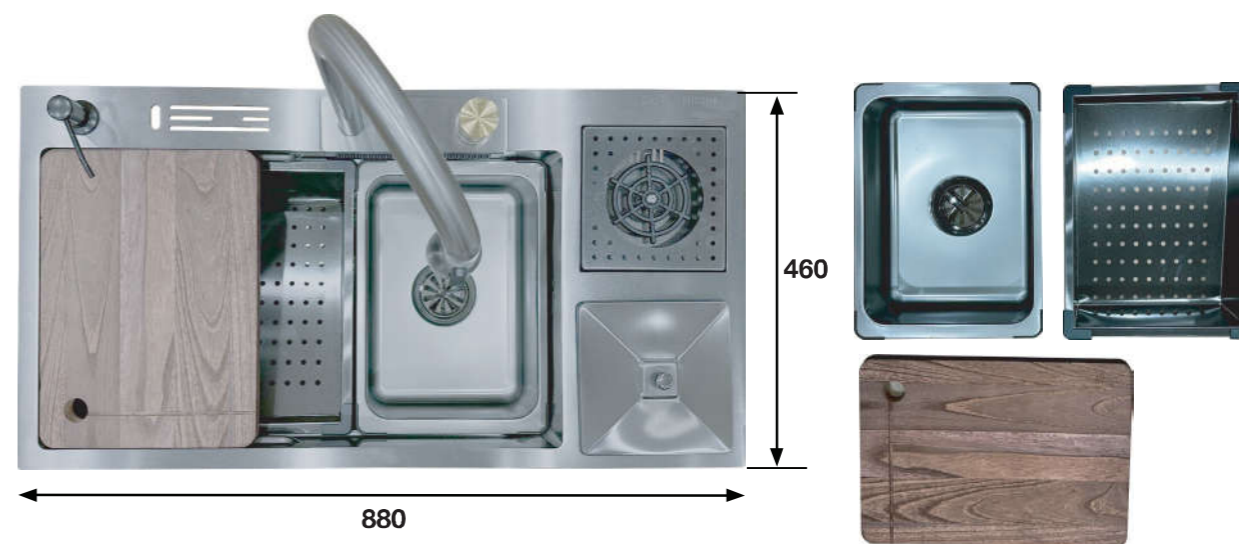

CHẬU RỬA INOX

MODEL: KF-ZJ9980-B

Chất liệu: Inox phủ nano đen

Độ dày: 1.0+3.0 mm

Độ sâu bồn: 220 mm

Kích thước: 990D*800R mm

Phụ kiện: 1 bộ tiêu chuẩn túi PE Foam (kèm siphon), thớt, thau, bộ xả tràn

Giá: 15.800.000 VND

MODEL: KF-FYD8846-B

Chất liệu: Inox phủ nano đen

Độ dày: 1.0 mm

Độ sâu bồn: 240 mm

Kích thước: 880D*460R mm

Phụ kiện: 1 bộ tiêu chuẩn túi PE Foam (kèm siphon), rổ, thớt, thau, bộ xả tràn

Giá: 13.800.000 VND