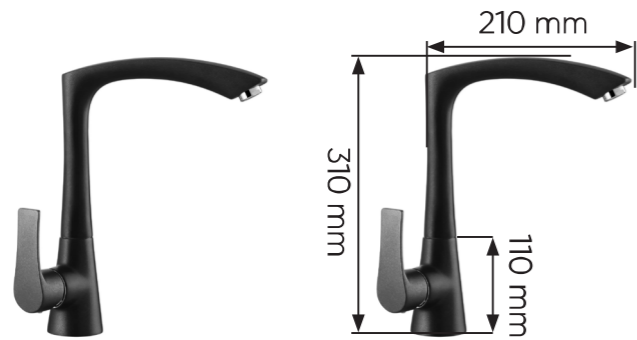

Model: KF-C2

Vòi đá bồn rửa chén

Tiện ích: Xoay đa dạng

● **Vòi:** Nóng, Lạnh

Màu: Đen

Giá: 6.680.000 VND