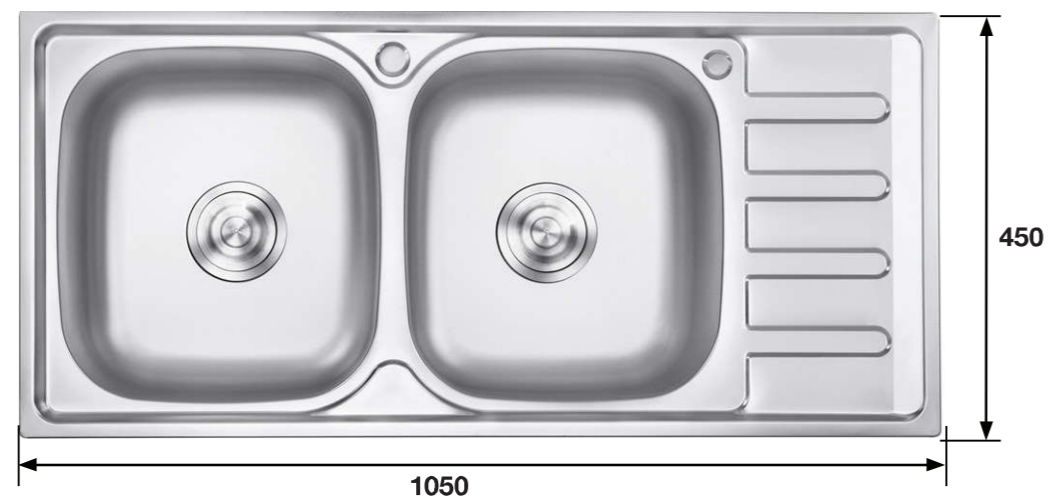

MODEL: KF-PSM6845

Chất liệu: Inox
Độ dày: 1.0 mm
Độ sâu bồn: 220 mm
Kích thước: 680D*450R mm
Phụ kiện: 1 bộ tiêu chuẩn túi PE Foam (kèm siphon), bộ xả tràn

Giá: 4.280.000 VND

CHẬU RỬA INOX

MODEL: KF-P10046

Chất liệu: Inox
Độ dày: 0.8 mm
Độ sâu bồn: 240 mm
Kích thước: 1000D*460R mm
Phụ kiện: 1 bộ tiêu chuẩn túi PE Foam (kèm siphon), bộ xả

Giá: 5.280.000 VND

MODEL: KF-P10545

Chất liệu: Inox
Độ dày: 0.8 mm
Độ sâu bồn: 240 mm
Kích thước: 1050D*450R mm
Phụ kiện: 1 bộ tiêu chuẩn túi PE Foam (kèm siphon), bộ xả