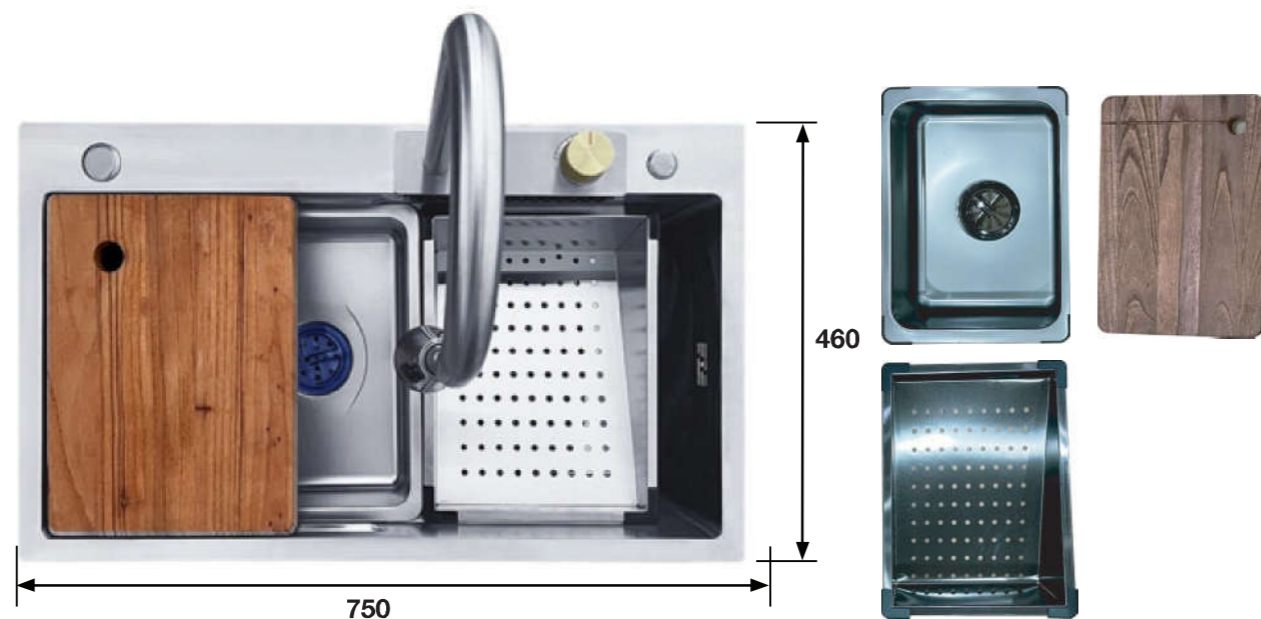

Chất liệu: Inox
Độ dày: 1.0 + 3.0 mm
Độ sâu bồn: 240 mm
Kích thước: 600D*450R mm
Phụ kiện: 1 bộ tiêu chuẩn túi PE Foam (kèm siphon) bộ xả, rổ kéo

Giá: 5.080.000 VND

CHẬU RỬA INOX

MODEL: KF-HM7848A

Chất liệu: Inox
Độ dày: 1.0 + 3.0 mm
Độ sâu bồn: 240 mm
Kích thước: 780D*480R mm
Phụ kiện: 1 bộ tiêu chuẩn túi PE Foam (kèm siphon) bộ xả, thau, hộp dao

Giá: 11.600.000 VND

MODEL: KF-HM7848B

Chất liệu: Inox phủ nano đen
Độ dày: 1.0 + 3.0 mm
Độ sâu bồn: 240 mm
Kích thước: 780D*480R mm
Phụ kiện: 1 bộ tiêu chuẩn túi PE Foam (kèm siphon) bộ xả, thau, hộp dao

Giá: 12.600.000 VND

CHẬU RỬA INOX

MODEL: KF-UM7546S

Chất liệu: Inox
Độ dày: 1.0 + 3.0 mm
Độ sâu bồn: 240 mm
Kích thước: 750D*460R mm
Phụ kiện: 1 bộ tiêu chuẩn túi PE Foam (kèm siphon) rổ, thớt, thau, bộ xả