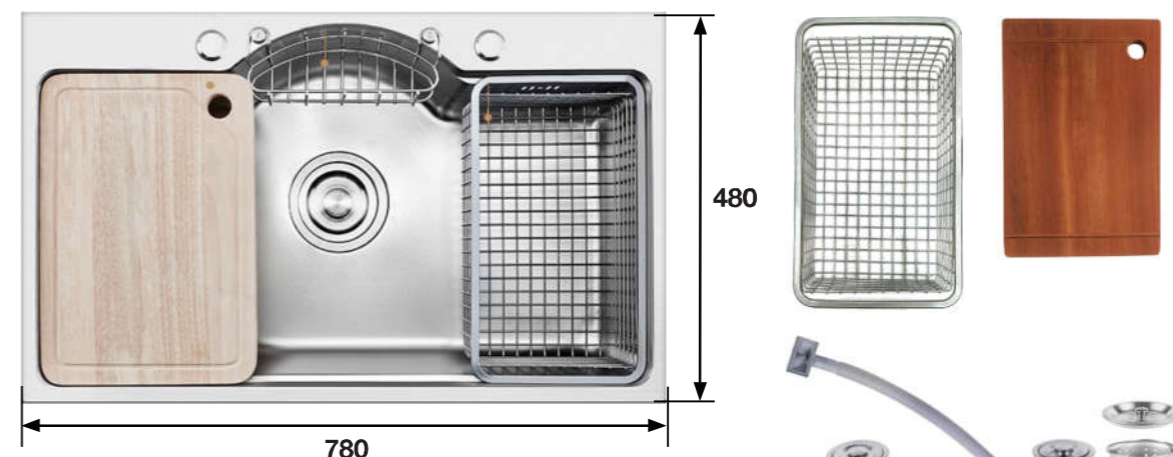

MODEL: KF-PSM6845

Chất liệu: Inox
Độ dày: 1.0 mm
Độ sâu bồn: 220 mm
Kích thước: 680D*450R mm
Phụ kiện: 1 bộ tiêu chuẩn túi PE Foam (kèm siphon), bộ xả tràn

Giá: 4.280.000 VND

CHẬU RỬA INOX

MODEL: KF-P10046

Chất liệu: Inox
Độ dày: 0.8 mm
Độ sâu bồn: 240 mm
Kích thước: 1000D*460R mm
Phụ kiện: 1 bộ tiêu chuẩn túi PE Foam (kèm siphon), bộ xả

Giá: 5.280.000 VND

MODEL: KF-P10545

Chất liệu: Inox
Độ dày: 0.8 mm
Độ sâu bồn: 240 mm
Kích thước: 1050D*450R mm
Phụ kiện: 1 bộ tiêu chuẩn túi PE Foam (kèm siphon), bộ xả

Giá: 5.280.000 VND

CHẬU RỬA INOX

MODEL: KF-PS7848

Chất liệu: Inox
Độ dày: 1.0 mm
Độ sâu bồn: 220 mm
Kích thước: 780D*480R mm
Phụ kiện: 1 bộ tiêu chuẩn túi PE Foam (kèm siphon), thớt, rổ

Giá: 6.280.000 VND