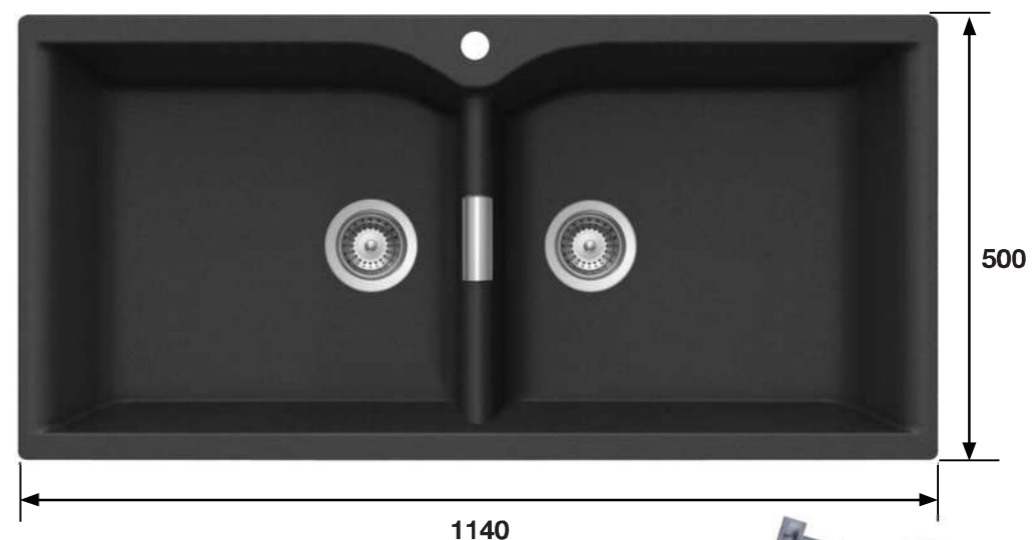

CHẬU RỬA ĐÁ

MODEL: KF-LAC 1

Chất liệu: Đá Granite
Màu sắc: Đen, trắng, vàng kem, xám
Độ sâu bồn: 190 mm
Kích thước: 1140D*500R mm
Phụ kiện: 1 bộ tiêu chuẩn túi PE Foam (kèm siphon), bộ xả tràn

Giá: 12.800.000 VND