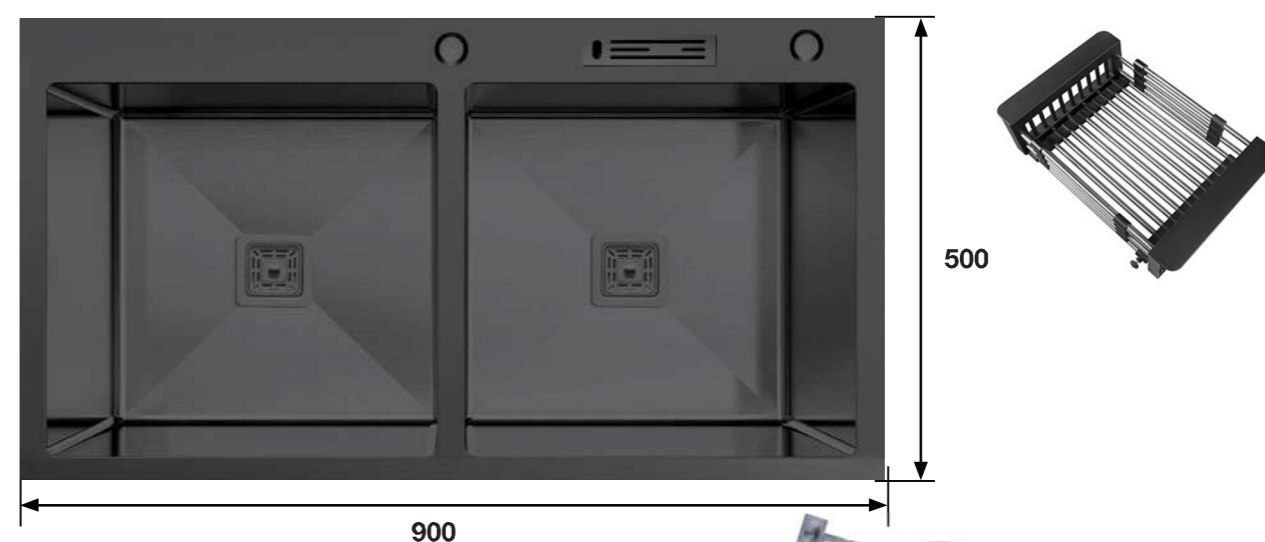

MODEL: KF-HMS9050-B

Chất liệu: Inox phủ nano
Độ dày: 1.0 + 3.0 mm
Độ sâu bồn: 240 mm
Kích thước: 900D*500R mm
Phụ kiện: 1 bộ tiêu chuẩn túi PE Foam (kèm siphon), bộ xả, hộp dao, phụ kiện để thớt

Giá: **9.880.000 VND**