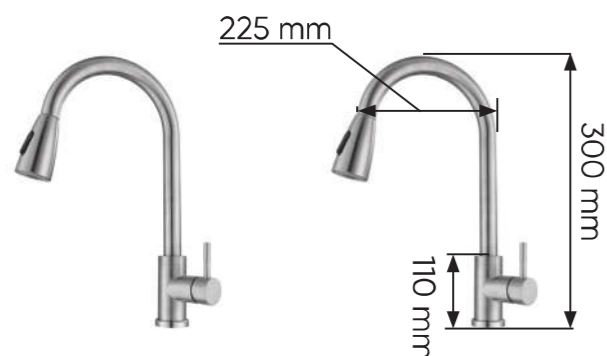

Model: KF-FC8602
Vòi inox bồn rửa chén
Tiện ích: Xoay đa dạng
Vòi: Nóng, Lạnh
Màu: Inox
Giá: 2.680.000 VND