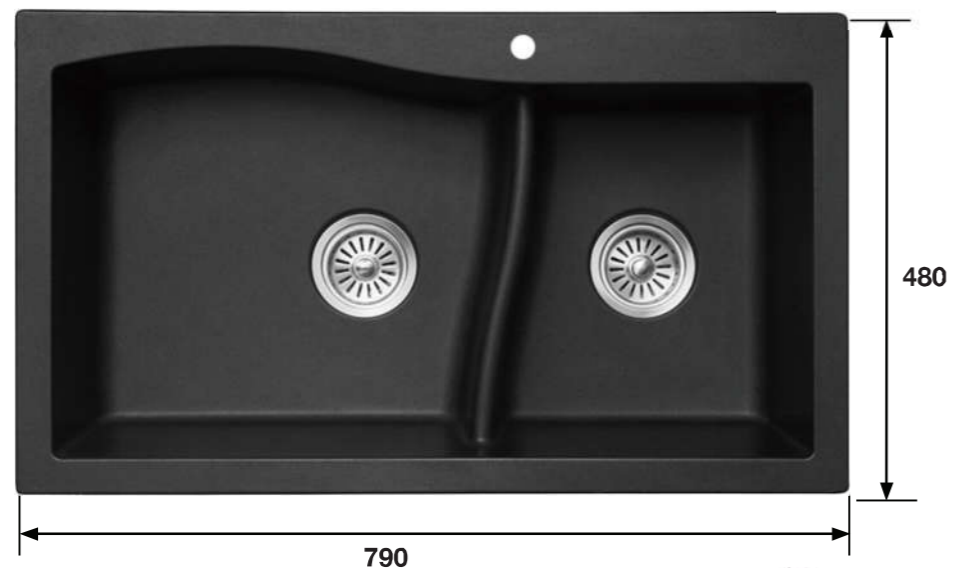

MODEL: KF-MIROH-795

Chất liệu: Đá Granite
Màu sắc: Đen, trắng, vàng kem, xám
Độ sâu bồn: 180 mm
Kích thước: 790D*480R mm
Phụ kiện: 1 bộ tiêu chuẩn túi PE Foam (kèm siphon), bộ xả tràn

Giá: 8.780.000 VND