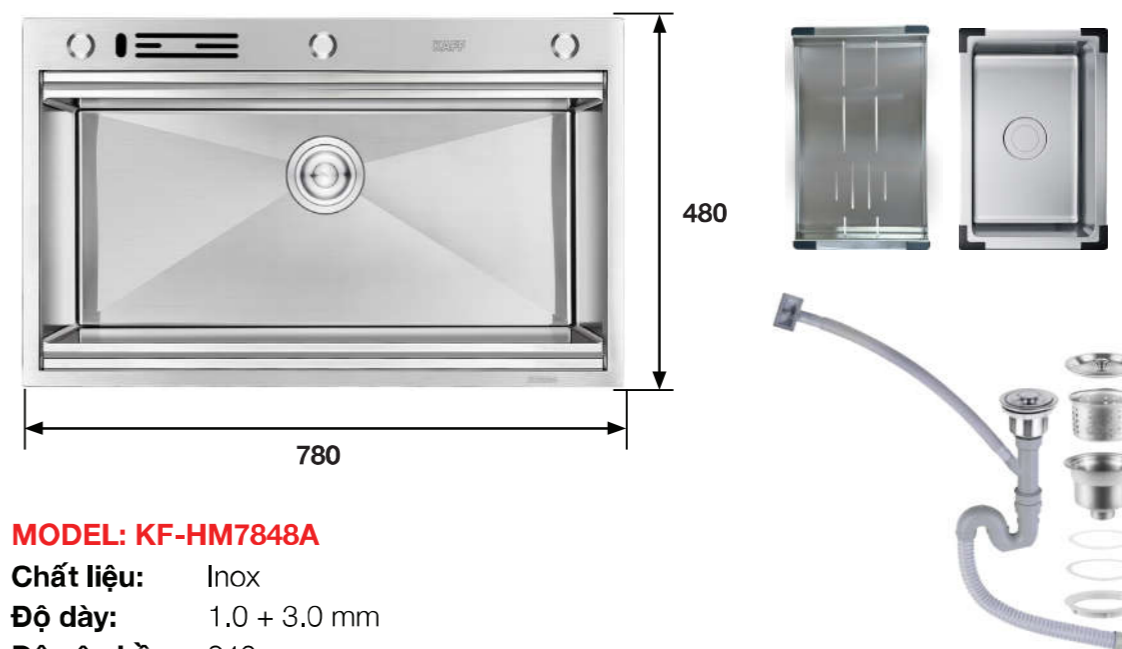

CHẬU RỬA INOX

MODEL: KF-HM6045

Chất liệu: Inox
Độ dày: 1.0 + 3.0 mm
Độ sâu bồn: 240 mm
Kích thước: 600D*450R mm
Phụ kiện: 1 bộ tiêu chuẩn túi PE Foam (kèm siphon), bộ xả, rổ kéo

Giá: 5.080.000 VND

MODEL: KF-HM6045BI

Chất liệu: Inox
Độ dày: 1.0 + 3.0 mm
Độ sâu bồn: 240 mm
Kích thước: 600D*450R mm
Phụ kiện: 1 bộ tiêu chuẩn túi PE Foam (kèm siphon) bộ xả, rổ kéo

Giá: 5.080.000 VND

CHẬU RỬA INOX

MODEL: KF-HM7848A

Chất liệu: Inox
Độ dày: 1.0 + 3.0 mm
Độ sâu bồn: 240 mm
Kích thước: 780D*480R mm
Phụ kiện: 1 bộ tiêu chuẩn túi PE Foam (kèm siphon) bộ xả, thau, hộp dao