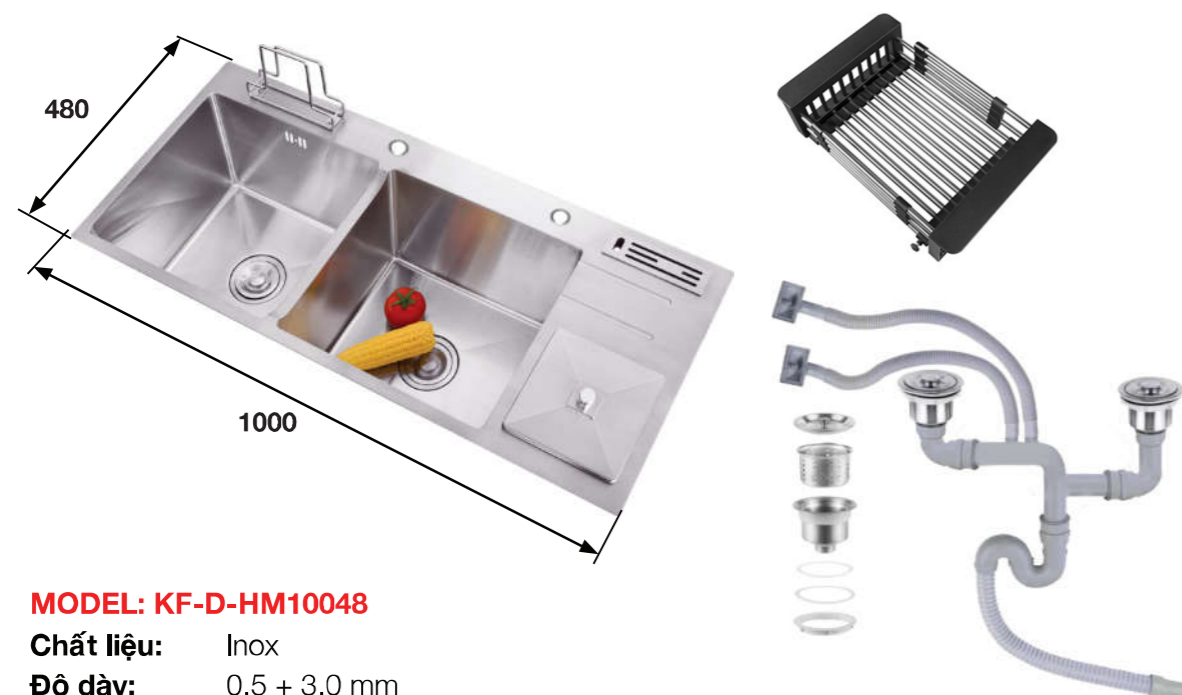

Giá: **9.880.000 VND**

CHẬU RỬA INOX

MODEL: KF-D-HM10045

Chất liệu: Inox

Độ dày: 1.0 + 3.0 mm

Độ sâu bồn: 240 mm

Kích thước: 1000D*450R mm

Phụ kiện: 1 bộ tiêu chuẩn túi PE Foam (kèm siphon), bộ xả, hộp dao, phụ kiện để thớt

Giá: 13.680.000 VND

CHẬU RỬA INOX

MODEL: KF-HM10045

Chất liệu: Inox

Độ dày: 1.0 + 3.0 mm

Độ sâu bồn: 240 mm

Kích thước: 1000D*450R mm

Phụ kiện: 1 bộ tiêu chuẩn túi PE Foam (kèm siphon), bộ xả, phụ kiện để thớt

Giá: 12.680.000 VND

MODEL: KF-D-HM10048

Chất liệu: Inox

Độ dày: 0.5 + 3.0 mm

Độ sâu bồn: 240 mm

Kích thước: 1000D*480R mm

Phụ kiện: 1 bộ tiêu chuẩn túi PE Foam (kèm siphon), bộ xả, hộp dao, phụ kiện để thớt