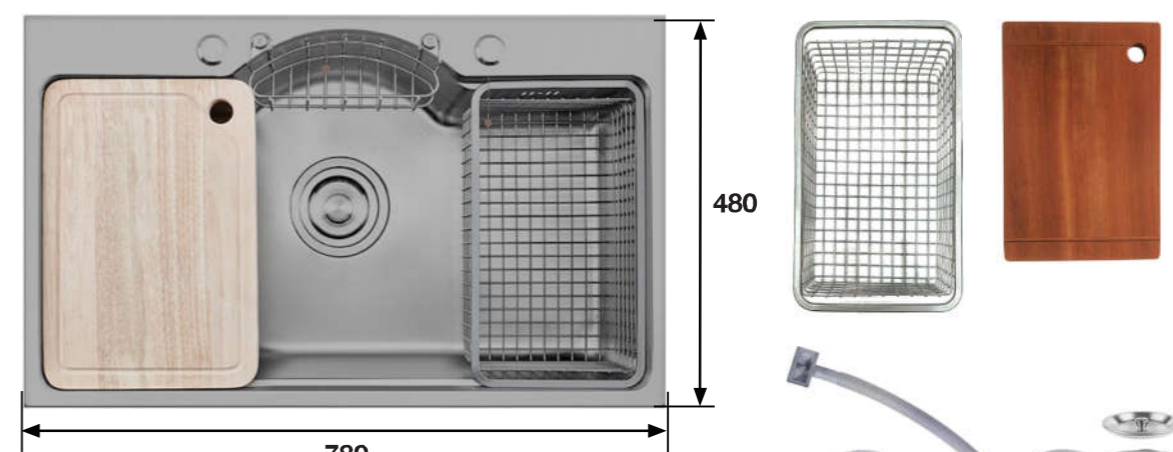

Chất liệu: Inox
Độ dày: 0.8 mm
Độ sâu bồn: 240 mm
Kích thước: 1000D*460R mm
Phụ kiện: 1 bộ tiêu chuẩn túi PE Foam (kèm siphon), bộ xả

Giá: 5.280.000 VND

MODEL: KF-P10545

Chất liệu: Inox
Độ dày: 0.8 mm
Độ sâu bồn: 240 mm
Kích thước: 1050D*450R mm
Phụ kiện: 1 bộ tiêu chuẩn túi PE Foam (kèm siphon), bộ xả

Giá: 5.280.000 VND

CHẬU RỬA INOX

MODEL: KF-PS7848

Chất liệu: Inox
Độ dày: 1.0 mm
Độ sâu bồn: 220 mm
Kích thước: 780D*480R mm
Phụ kiện: 1 bộ tiêu chuẩn túi PE Foam (kèm siphon), thớt, rổ

Giá: 6.280.000 VND

MODEL: KF-PS7848-B

Chất liệu: Inox phủ nano
Độ dày: 1.0 mm
Độ sâu bồn: 220 mm
Kích thước: 780D*480R mm
Phụ kiện: 1 bộ tiêu chuẩn túi PE Foam (kèm siphon), thớt, rổ

Giá: 7.480.000 VND

Vòi Rửa Chất Liệu Inox