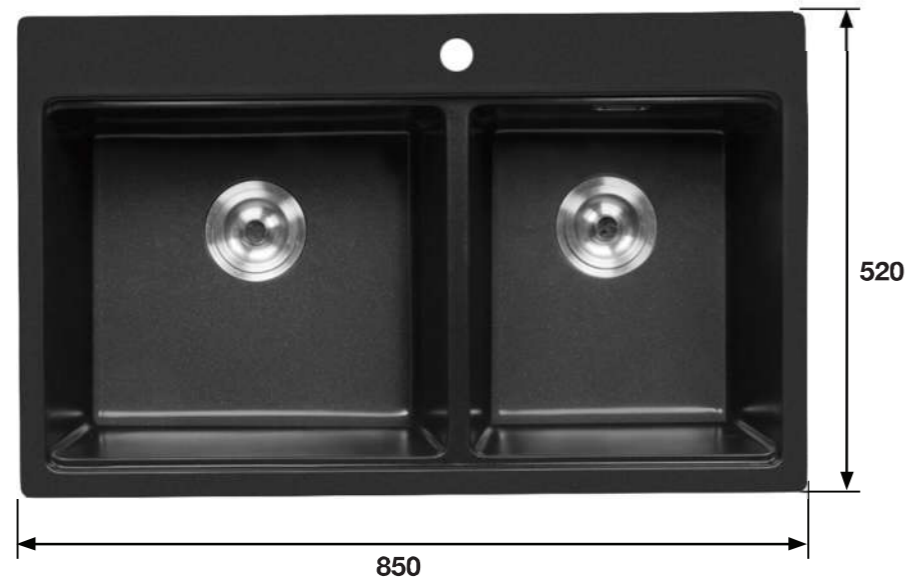

CHẬU RỬA ĐÁ

MODEL: KF-MONDY-852S

Chất liệu: Đá Granite
Màu sắc: Đen, trắng, vàng kem, xám
Độ sâu bồn: 210 mm
Kích thước: 850D*520R mm
Phụ kiện: 1 bộ tiêu chuẩn túi PE Foam (kèm siphon), bộ xả tràn

Giá: 9.880.000 VND