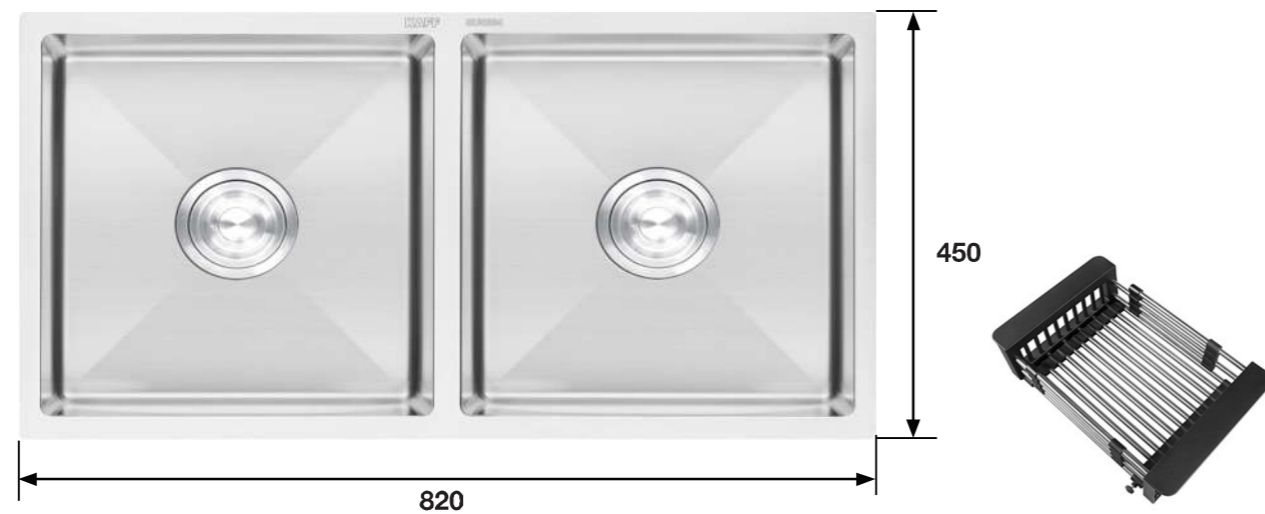

CHẬU RỬA INOX

MODEL: KF-HM8245BI

Chất liệu: Inox
Độ dày: 1.0 + 3.0 mm
Độ sâu bồn: 240 mm
Kích thước: 820D*450R mm
Phụ kiện: 1 bộ tiêu chuẩn túi PE Foam (kèm siphon), bộ xả tràn, phụ kiện để thớt

Dòng sản phẩm có thể lắp âm

Giá: **7.580.000 VND**