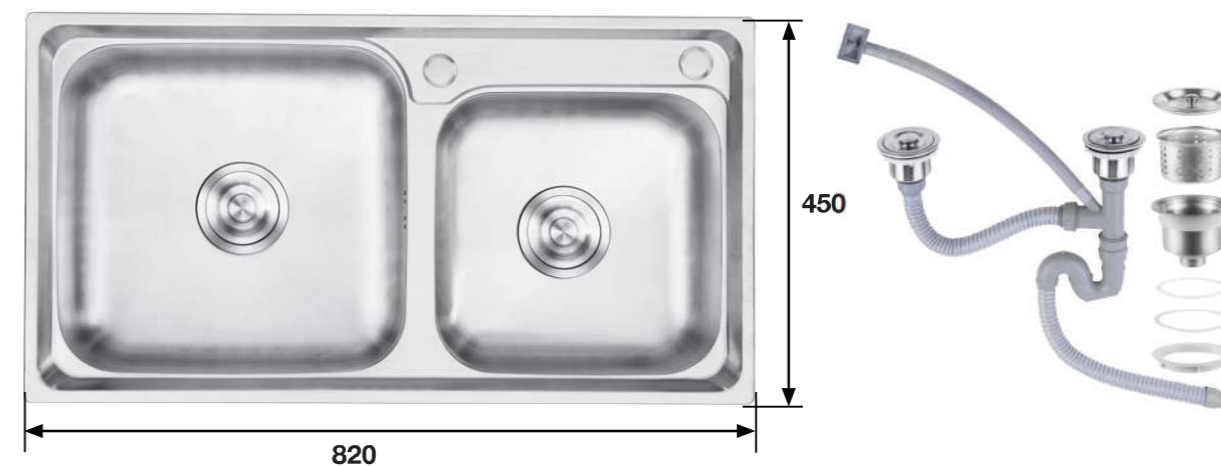

CHẬU RỬA INOX

MODEL: KF-M8245GHR

Chất liệu: Inox
Độ dày: 1.0 mm
Độ sâu bồn: 240 mm
Kích thước: 820D*450R mm
Phụ kiện: 1 bộ tiêu chuẩn túi PE Foam (kèm siphon), bộ xả tràn

Giá: 5.680.000 VND