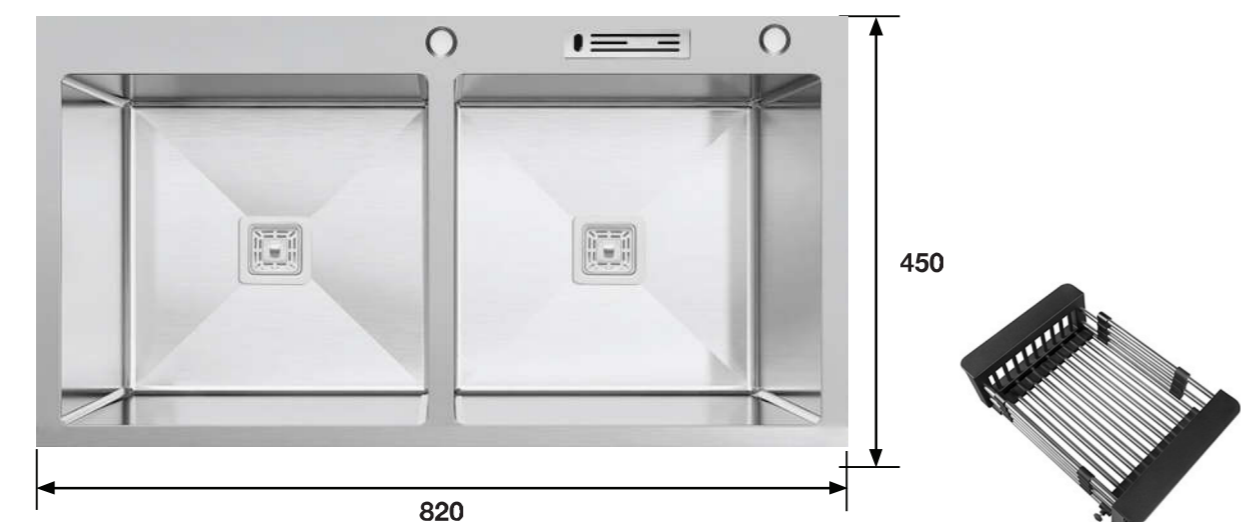

MODEL: KF-HMS8245/ KF-GMS8245

Chất liệu: Inox
Độ dày: 0.5 + 3.0 mm
Độ sâu bồn: 240 mm
Kích thước: 820D*450R mm
Phụ kiện: 1 bộ tiêu chuẩn túi PE Foam (kèm siphon), bộ xả, hộp dao, phụ kiện để thớt

Giá: **7.480.000 VND**