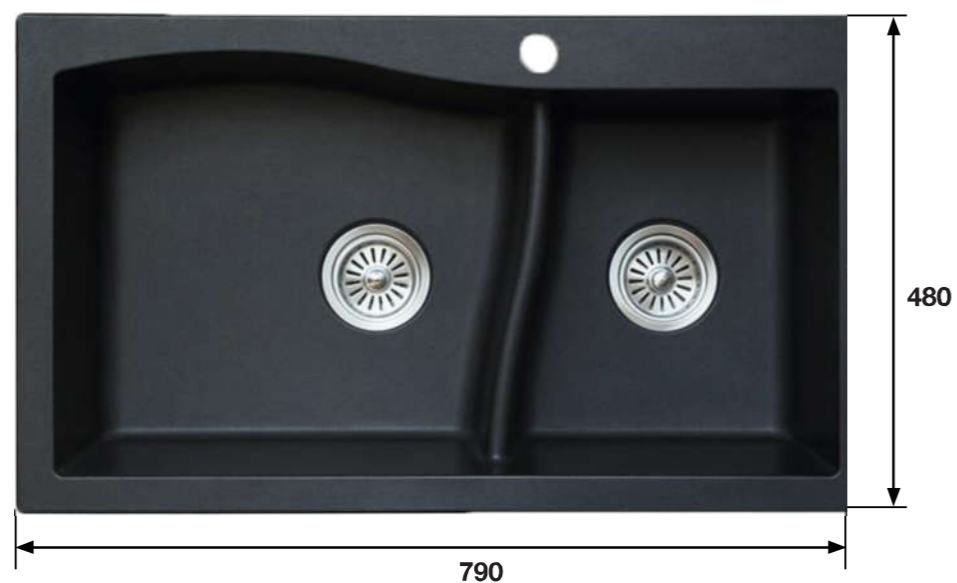

Chất liệu: Đá Granite
Màu sắc: Đen, trắng, vàng kem, xám
Độ sâu bồn: 210 mm
Kích thước: 900D*500R mm
Phụ kiện: 1 bộ tiêu chuẩn túi PE Foam (kèm siphon), bộ xả tràn

Giá: 10.480.000 VND

MODEL: KF-MONDY-715D

Chất liệu: Đá Granite
Màu sắc: Đen, trắng, vàng kem, xám
Độ sâu bồn: 180 mm
Kích thước: 715D*495R mm
Phụ kiện: 1 bộ tiêu chuẩn túi PE Foam (kèm siphon), bộ xả tràn

Giá: 8.280.000 VND

CHẬU RỬA ĐÁ

MODEL: KF-7948SJ