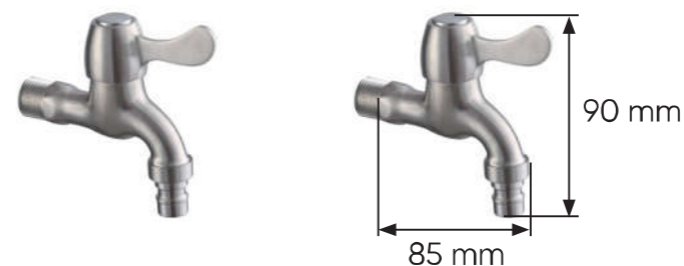

VÒI RỬA INOX

Model: KF-FC8022
Vòi rửa Inox
● **Vòi:** Lạnh
Màu: Inox
Giá: 980.000 VND