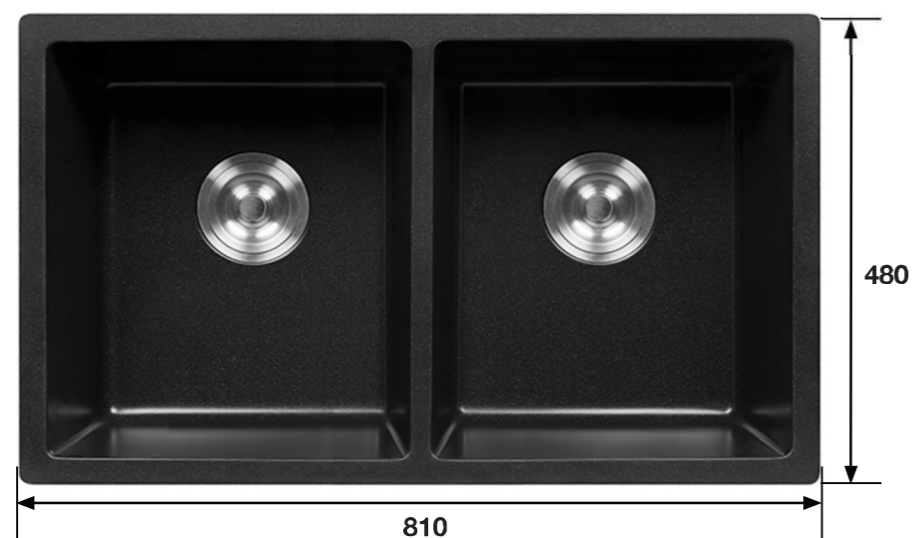

MODEL: KF-MONDX-815

Chất liệu: Đá Granite
Màu sắc: Đen, trắng, vàng kem, xám
Độ sâu bồn: 215 mm
Kích thước: 810D*480R mm
Phụ kiện: 1 bộ tiêu chuẩn túi PE Foam (kèm siphon), bộ xả tràn

Giá: 10.480.000 VND