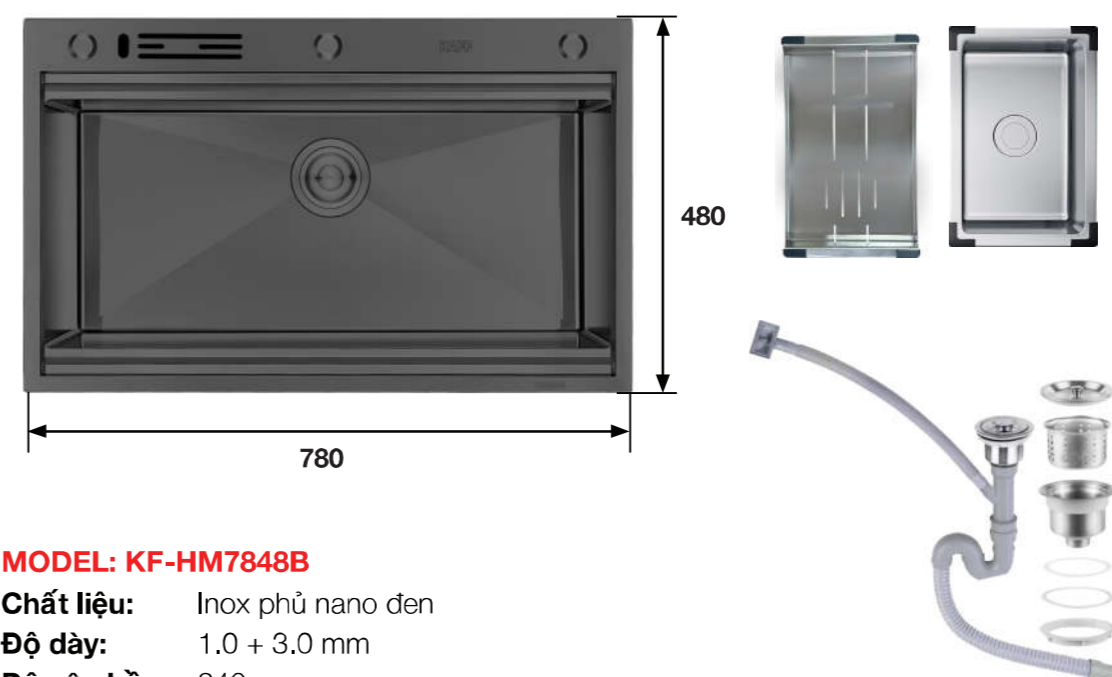

CHẬU RỬA INOX

MODEL: KF-HM6045

Chất liệu: Inox
Độ dày: 1.0 + 3.0 mm
Độ sâu bồn: 240 mm
Kích thước: 600D*450R mm
Phụ kiện: 1 bộ tiêu chuẩn túi PE Foam (kèm siphon), bộ xả, rổ kéo

Giá: 5.080.000 VND

MODEL: KF-HM6045BI

Chất liệu: Inox
Độ dày: 1.0 + 3.0 mm
Độ sâu bồn: 240 mm
Kích thước: 600D*450R mm
Phụ kiện: 1 bộ tiêu chuẩn túi PE Foam (kèm siphon) bộ xả, rổ kéo

Giá: 5.080.000 VND

CHẬU RỬA INOX

MODEL: KF-HM7848A

Chất liệu: Inox
Độ dày: 1.0 + 3.0 mm
Độ sâu bồn: 240 mm
Kích thước: 780D*480R mm
Phụ kiện: 1 bộ tiêu chuẩn túi PE Foam (kèm siphon) bộ xả, thau, hộp dao

Giá: 11.600.000 VND

MODEL: KF-HM7848B

Chất liệu: Inox phủ nano đen
Độ dày: 1.0 + 3.0 mm
Độ sâu bồn: 240 mm
Kích thước: 780D*480R mm
Phụ kiện: 1 bộ tiêu chuẩn túi PE Foam (kèm siphon) bộ xả, thau, hộp dao