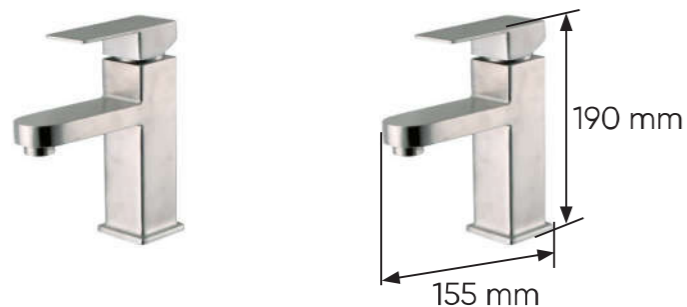

VÒI RỬA INOX

Model: KF-FC83020
Vòi rửa Inox
● **Vòi:** Nóng, Lạnh
Màu: Inox
Giá: 3.280.000 VND