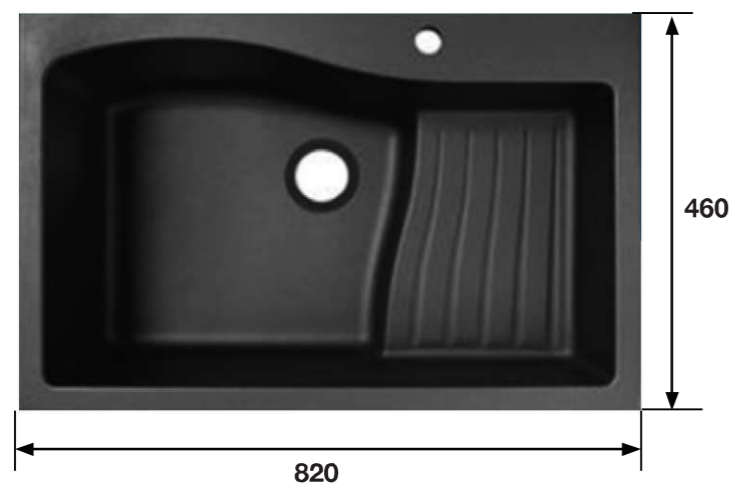

Chậu Lavabo

MODEL: KF-CR460B

Chất liệu: Đá Granite
Màu sắc: Đen
Độ sâu bồn: 220 mm
Kích thước: Ø460 mm
Phụ kiện: 1 bộ tiêu chuẩn túi PE Foam (kèm siphon), bộ xả tràn

Giá: 7.880.000 VND

CHẬU RỬA ĐÁ

MODEL: KF-8246SY