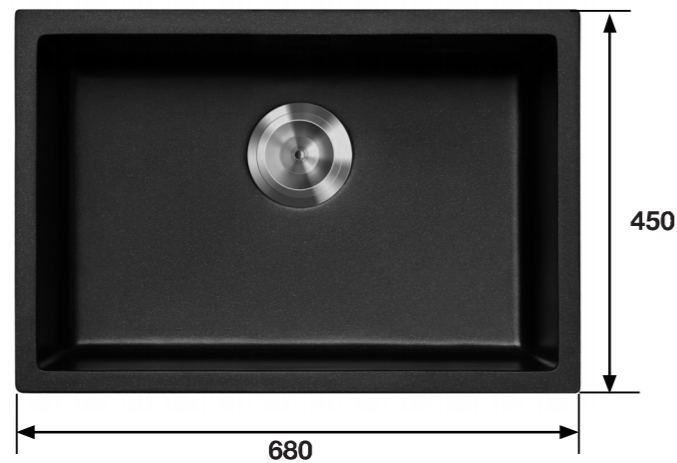

CHẬU RỬA ĐÁ

MODEL: KF-MONDX-6845

Chất liệu: Đá Granite
Màu sắc: Đen, trắng, vàng kem, xám
Độ sâu bồn: 170 mm
Kích thước: 680D*450R mm
Phụ kiện: 1 bộ tiêu chuẩn túi PE Foam (kèm siphon), bộ xả tràn

Giá: 7.880.000 VND

Chậu Lavabo

MODEL: KF-3322QD

Chất liệu: Đá Granite
Màu sắc: Trắng, đen, xám
Độ sâu bồn: 200 mm
Kích thước: 840D*560R mm
Phụ kiện: 1 bộ tiêu chuẩn túi PE Foam (kèm siphon), bộ xả tràn

Giá: 10.320.000 VND

Bồn Rửa Chất Liệu Inox