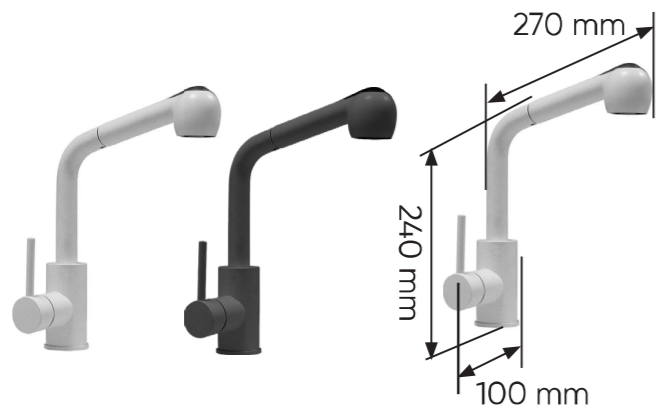

VÒI RỬA ĐÁ

Model: KF-C1

Vòi đá bồn rửa chén

Tiện ích: Xoay đa dạng

Dây rút có thể kéo dài

● **Vòi:** Nóng, Lạnh

Màu: Đen phối inox

Giá: 7.480.000 VND

Model: KF-C2

Vòi đá bồn rửa chén

Tiện ích: Xoay đa dạng

● **Vòi:** Nóng, Lạnh

Màu: Đen

Giá: 6.680.000 VND

Model: KF-C5

Vòi đá bồn rửa chén

Tiện ích: Dây rút có thể kéo dài

● **Vòi:** Nóng, Lạnh

Màu: Trắng, đen

Giá: 6.680.000 VND

Model: KF-C6

Vòi đá bồn rửa chén

Tiện ích: Vòi xoay

● **Vòi:** Nóng, Lạnh

Màu: Trắng

Giá: 7.980.000 VND