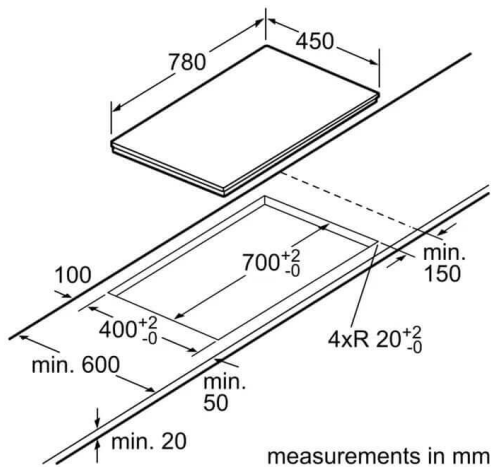

SERIES 6

BOSCH - PPI82569VN – Bếp Từ Đôi Âm

Thông số kỹ thuật

- Kiểm soát công suất chính xác, nâng cao trải nghiệm nấu nướng
- Công suất nấu vùng 1: 1800W (Booster 3100W)
- Công suất nấu vùng 2: 1800W (Booster 3100W)
- Mức công suất: 17
- **Mặt kính Schott Ceran cao cấp, chịu lực, chịu nhiệt tốt**
- **Trang bị tính năng tiết kiệm điện**
- Chức năng gia nhiệt nhanh PowerBoost gia tăng đến 50% công suất giúp nấu nhanh hơn.
- Bảng điều khiển cảm ứng DirectSelect
- Tự nhận diện kích thước đáy nồi, tối ưu hiệu suất nấu
- Chỉ báo nhiệt dư (2 mức): hiển thị vùng nấu còn nóng hoặc ấm.
- Công tắc chính: tắt tất cả vùng nấu chỉ với một nút nhấn.
- Chức năng hẹn giờ tiện lợi (lên đến 99 phút)
- Tính năng an toàn: khóa trẻ em
- Hiển thị nhiệt dư, an toàn khi tràn (tự động tắt bếp)
- Thiết kế U-Bevel: cạnh vát sang trọng, hiện đại
- Kích thước sản phẩm (C x R x S): 59 x 780 x 450 mm
- Kích thước lắp đặt (C x R x S): 59 x 700 x 400 mm
- Chiều dài dây điện: 150
- **Xuất xứ: Trung Quốc**
- **Bảo hành: 3 Năm BSH**