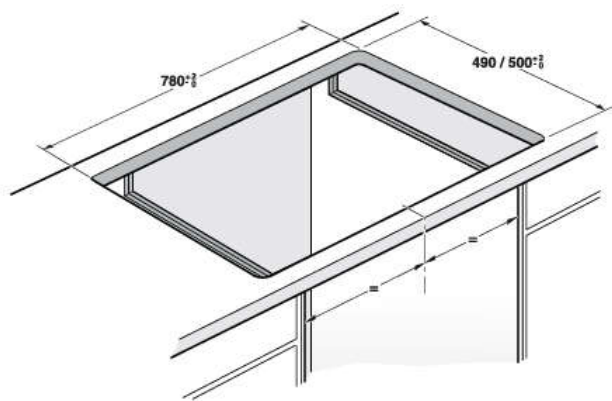

SERIES 4

BOSCH - PMI82560VN – Bếp Từ Đôi Âm

Thông số kỹ thuật

- Kiểm soát công suất chính xác, nâng cao trải nghiệm nấu nướng.
- Bếp từ 2 vùng nấu, lắp âm
- Công suất nấu vùng 1: 1800W (Booster 2800W)
- Công suất nấu vùng 2: 1800W (Booster 2800W)
- **Mặt kính Ceramic**
- **Trang bị tính năng tiết kiệm điện**
- Chức năng gia nhiệt nhanh PowerBoost gia tăng đến 50% công suất để làm bếp từ nóng nhanh hơn
- Bảng điều khiển cảm ứng dễ sử dụng với 9 mức công suất
- Chức năng hẹn giờ tiện lợi lên đến: 99 phút
- Chức năng an toàn tích hợp cho bếp: Khóa trẻ em
- Hiển thị nhiệt dư, An toàn khi tràn (tự động tắt bếp)
- Thiết kế U-Bevel: Thiết kế thanh lịch, ấn tượng với các cạnh vát mặt trước và hai bên.
- Kích thước: 59x780x450 mm
- Kích thước lỗ đá: 59 x 700-700 x 400-400 mm
- Xuất xứ: PRC