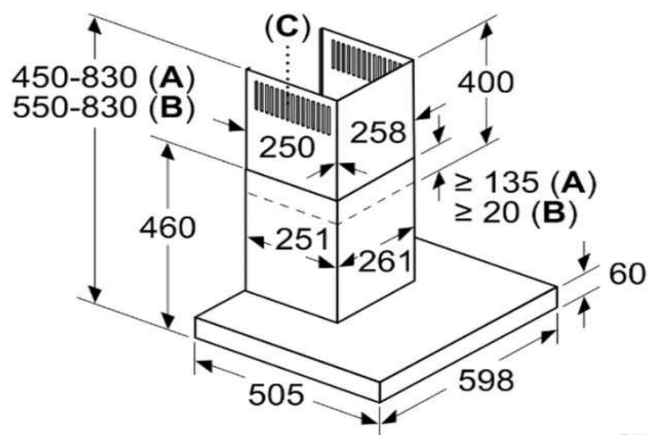

BOSCHVN

SERIES 4

BOSCH - DWB67BK61T – Hút Mùi Gắn Tường

Thông số kỹ thuật

- Công suất hút: 582 m³/giờ
- Chế độ tăng cường: 779 m³/giờ
- Số quạt hút: 1 quạt
- Tốc độ hút: 3 tốc độ + chế độ hút tăng cường
- Công suất hoạt động: 275W
- Độ ồn tối đa: 66 dB
- Đèn chiếu sáng: 2 đèn LED x 3W
- Chất liệu lưới lọc: nhôm
- Bảng điều khiển: cảm ứng
- Chế độ hút chuyên sâu loại bỏ khói, mùi thức ăn tức thì
- Lưới lọc nhôm hạn chế dầu mỡ, dễ dàng vệ sinh
- Kích thước (Rộng x sâu x cao): 598 x 500 x 575 mm
- **Xuất xứ: Thổ Nhĩ Kỳ**