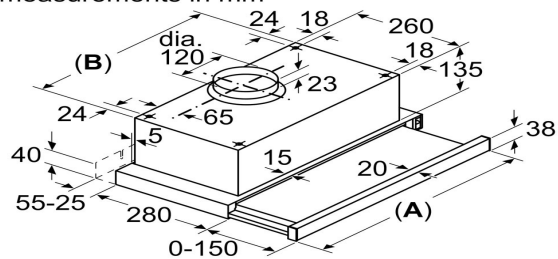

measurements in mm