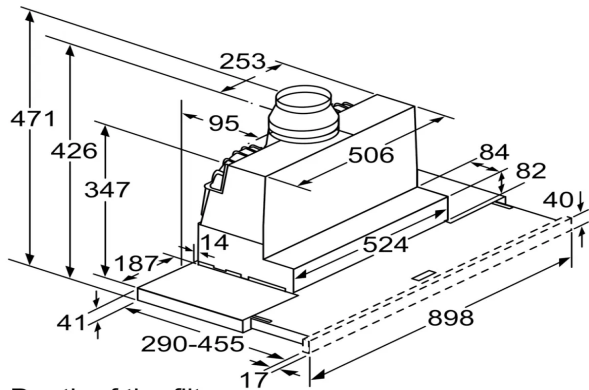

Depth of the filter
drawer can be adjusted
by up to 29 mm

measurements in mm

SERIES 4

BOSCH - DFS097A51B – Hút Mùi Âm Tủ

Thông số kỹ thuật

- Công suất hút: 397 m³/h
- Chế độ tăng cường: 729 m³/giờ
- Số quạt hút: 1 quạt
- Tốc độ hút: 3 tốc độ + 1 hút tăng cường
- Công suất hoạt động: 140W
- Độ ồn tối đa: 53 dB
- Đèn chiếu sáng: 3 đèn LED x 1,5W
- Chất liệu lưới lọc: nhôm
- Bảng điều khiển: nút nhấn
- Chế độ hút chuyên sâu loại bỏ khói, mùi thức ăn tức thì
- Lưới lọc nhôm hạn chế dầu mỡ, dễ dàng vệ sinh
- Kích thước (Rộng x sâu x cao): 898mm x 290mm x 426mm
- **Xuất Xứ: Đức**