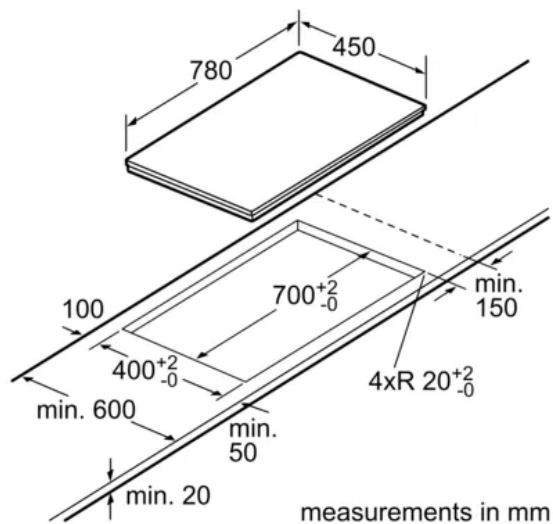

SERIES 6

BOSCH - PPI82560MS – Bếp Từ Đôi Âm

Thông số kỹ thuật

- Tổng công suất : 3500W
- Công suất nấu vùng 1: 1800W (Booster 3100W)
- Công suất nấu vùng 2: 1800W (Booster 3100W)
- **Mặt kính Schott Ceran cao cấp, chịu lực, chịu nhiệt tốt.**
- **Trang bị tính năng tiết kiệm điện**
- Chức năng gia nhiệt nhanh PowerBoost gia tăng đến 50% công suất để làm bếp từ nóng nhanh hơn
- Bảng điều khiển chạm chọn trực tiếp dễ sử dụng lên đến 17 mức công suất
- Chức năng tự nhận diện kích thước đáy nồi nấu, tiết kiệm điện năng
- Chức năng hẹn giờ tiện lợi lên đến : 99 phút
- Chức năng an toàn tích hợp cho bếp: Khóa trẻ em
- Hiển thị nhiệt dư, An toàn khi tràn (tự động tắt bếp)
- Thiết kế U-Bevel: Thiết kế thanh lịch, ấn tượng với các cạnh vát mặt trước và hai bên.
- Kích thước: 59x780x450 mm
- Kích thước lỗ đá: 59 x 700-700 x 400-400 mm
- Trọng Lượng : 13 KG
- Xuất xứ: PRC