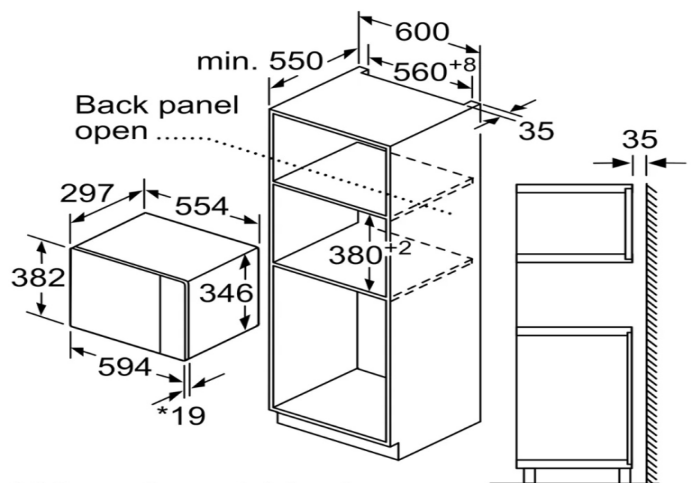

* 20 mm for metal fascia

measurements in mm

Thông số kỹ thuật

Seri 6 Lò vi sóng âm tủ có chức năng nướng BEL524MB2

- **Series:** 6
- **Dung tích:** 20 lít
- **Điều khiển:** Đèn LED trắng, điều khiển cảm ứng
- **Màu sắc:** Đen
- **Vi sóng**
- Công suất tối đa: 800W
- 5 mức công suất vi sóng: 90W, 180W, 360W, 600W, 800W
- **Nướng**
- Công suất nướng tối đa: 1000W
- 1 x vỉ nướng
- 1 x đĩa xoay (turntable)
- **Tính năng sản phẩm**
- Lò vi sóng âm tủ cho hộp 38 cm: rã đông, hâm nóng và chế biến món ăn cực nhanh, hoàn hảo.
- Thiết kế mỏng với cảm ứng “Open/Close”: Mở và đóng dễ dàng chỉ bằng một chạm.
- Cảm biến tự động: Nhận biết khi món ăn đã chín và tự động tắt.
- AutoPilot 8: Mọi món ăn đều thành công nhờ 8 chương trình tự động cài sẵn.
- Màn hình LED trắng: Dễ sử dụng với truy cập trực tiếp các chức năng bổ sung.
- Khoang thép không gỉ: Dễ vệ sinh nhờ bề mặt nhẵn mịn, không góc cạnh.
- Hydrolyse, hỗ trợ làm sạch dễ dàng
- Kích thước (Cao - Rộng - Sâu) (mm): 382 x 594 x 317
- Kích thước lắp đặt (Cao - Rộng - Sâu) (mm): 362 (365) x 560 (568) x 300
- Chiều dài dây nguồn: 130
- Trọng Lượng : 17.2 KG
- **Bảo hành: 3 Năm BSH**
- **Xuất Xứ : Trung Quốc**