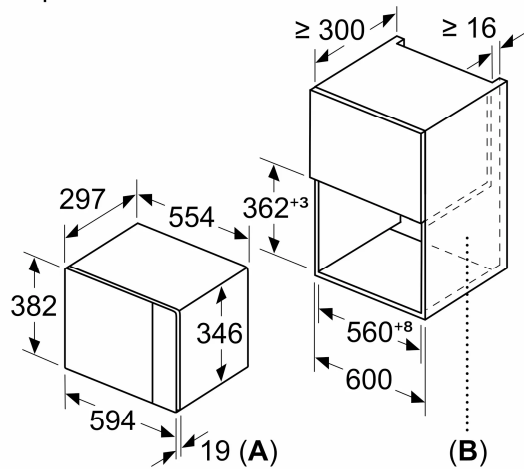

A: 20 мм за метална бленда
B: Отворен заден панел

Seri 4

Lò Vi Sóng Âm Tủ Bosch BFL520MB0

Thông số kỹ thuật

- Loại lò: Lò vi sóng âm tủ
- Series: 4
- Công suất: 800W
- Dung tích: 20 lít
- Lòng lò bằng thép không gỉ: dễ dàng vệ sinh nhờ bề mặt nhẵn mịn và không có cạnh sắc
- Điều khiển nút vặn
- 5 mức gia nhiệt: 90W, 180W, 360W, 600W, 800W
- Kích thước sản phẩm (CxRxS): 382 mm x 594 mm x 317 mm
- Kích thước lắp đặt (CxRxS): 362-365 x 560-568 x 5320 mm
- Bảo Hành : 3 năm tại nhà
- Trọng Lượng : 15.9 KG
- Xuất Xứ : P.R.C