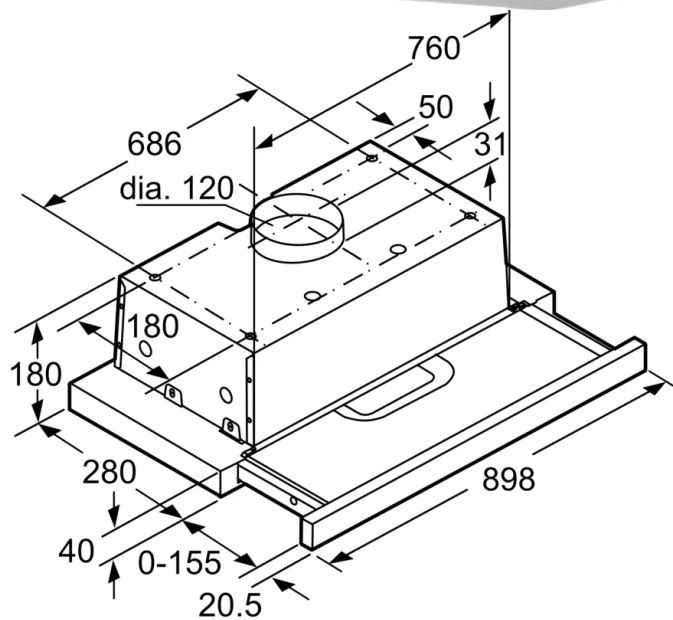

SERIES 4

BOSCH – DFT63AC50 – Hút Mùi Âm Tủ

Thông số kỹ thuật

- Công suất hút: 330 m³/h
- Số quạt hút: 1 quạt
- Tốc độ hút: 3 tốc độ
- Công suất hoạt động: 100W
- Độ ồn tối đa: 64 dB
- Đường kính đầu ra: 140mm
- Chiều dài dây cắm: 130cm
- Đèn chiếu sáng: 2 đèn LED x 4W
- Với bộ lọc nhôm nhiều lớp có thể rửa bằng máy rửa chén
- Bảng điều khiển: nút bấm
- Chế độ hút chuyên sâu loại bỏ khói, mùi thức ăn tức thì
- Thiết kế dạng âm tủ telescopic
- Kích thước sản phẩm (Cao x Rộng x Sâu): 180 x 598 x 280 mm
- Kích thước lắp đặt (Cao x Rộng x Sâu): 140 x 550 x 280mm
- **Xuất xứ: Italy**