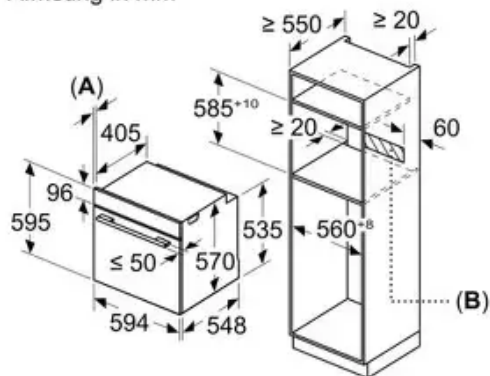

Afmeting in mm

A: 19,5 mm

B: Ruimte voor apparaataansluiting 320 x 115 mm

Seri 4

Lò nướng âm tủ Bosch HBA514BS3

Thông số kỹ thuật

- Loại lò: Lò nướng âm tủ
- Series: 4
- Công suất: 3400W
- Dung tích: 71 lít
- Công nghệ nướng: 3D HotAir
- Số mức gia nhiệt: 7 (3D Hotair, Conventional heat, Hot air grilling, Full width grill, Pizza setting, Bottom heat, Hotair gentle)
- Phạm vi nhiệt độ: 50 °C -275 °C
- Hệ thống làm sạch tích hợp: Hỗ trợ làm sạch bằng phương pháp thủy phân (Hydrolytic)
- Nút xoay pop-out –Thiết kế tinh tế, dễ lau chùi mặt trước, tăng tính thẩm mỹ
- Kích thước sản phẩm (CxRxS): 595 mm x 594 mm x 548 mm
- Kích thước lắp đặt (CxRxS): 585-595 x 560-568 x 550 mm
- Bảo Hành : 3 năm tại nhà
- **Xuất Xứ : Ba Lan**