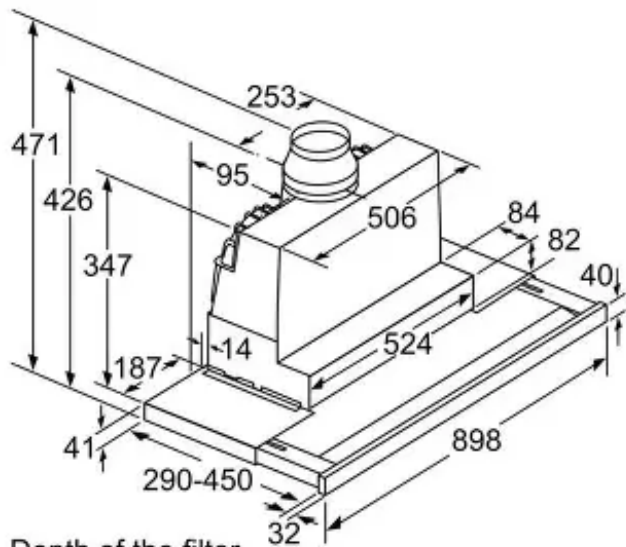

Depth of the filter
drawer can be adjusted
by up to 29 mm

measurements in mm

SERIES 4

BOSCH - DFS097A51B – Hút Mùi Âm Tủ

Thông số kỹ thuật

- Công suất hút: 397 m³/h
- Chế độ tăng cường: 729 m³/giờ
- Số quạt hút: 1 quạt
- Tốc độ hút: 3 tốc độ + 1 hút tăng cường
- Công suất hoạt động: 140W
- Độ ồn tối đa: 53 dB
- Đèn chiếu sáng: 3 đèn LED x 1,5W
- Chất liệu lưới lọc: nhôm
- Bảng điều khiển: nút nhấn
- Chế độ hút chuyên sâu loại bỏ khói, mùi thức ăn tức thì
- Lưới lọc nhôm hạn chế dầu mỡ, dễ dàng vệ sinh
- Kích thước (Rộng x sâu x cao): 898mm x 290mm x 426mm
- **Xuất Xứ: Đức**