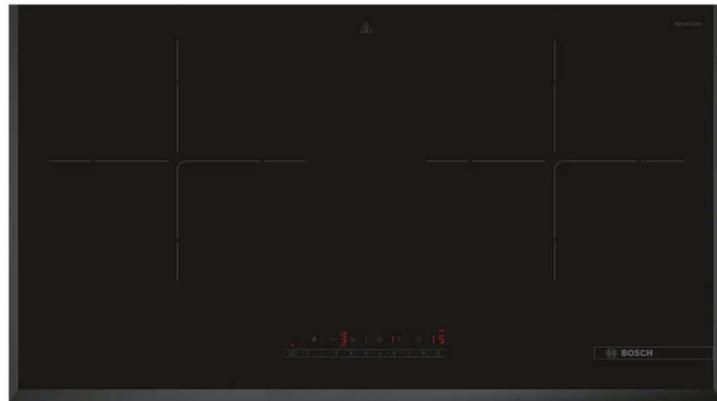

SERIES 4

BOSCH - PMI82560VN – Bếp Từ Đôi Âm

Thông số kỹ thuật

- Kiểm soát công suất chính xác, nâng cao trải nghiệm nấu nướng.
- Bếp từ 2 vùng nấu, lắp âm
- Công suất nấu vùng 1: 1800W (Booster 2800W)
- Công suất nấu vùng 2: 1800W (Booster 2800W)
- **Mặt kính Ceramic**
- **Trang bị tính năng tiết kiệm điện**
- Chức năng gia nhiệt nhanh PowerBoost gia tăng đến 50% công suất để làm bếp từ nóng nhanh hơn
- Bảng điều khiển cảm ứng dễ sử dụng với 9 mức công suất
- Chức năng hẹn giờ tiện lợi lên đến: 99 phút
- Chức năng an toàn tích hợp cho bếp: Khóa trẻ em
- Hiển thị nhiệt dư, An toàn khi tràn (tự động tắt bếp)
- Thiết kế U-Bevel: Thiết kế thanh lịch, ấn tượng với các cạnh vát mặt trước và hai bên.
- Kích thước: 59x780x450 mm
- Kích thước lỗ đá: 59 x 700-700 x 400-400 mm
- Xuất xứ: PRC