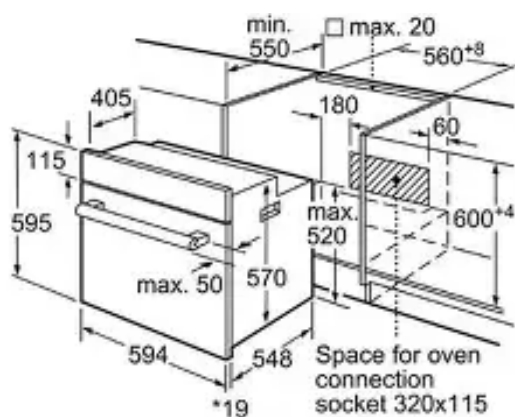

Afmeting in mm

A: 19,5 mm

B: Ruimte voor apparaataansluiting 320 x 115 mm

Seri 4

Lò nướng âm tủ Bosch HBA514BS3

Thông số kỹ thuật

- Loại lò: Lò nướng âm tủ
- Series: 4
- Công suất: 3400W
- Dung tích: 71 lít
- Công nghệ nướng: 3D HotAir
- Số mức gia nhiệt: 7 (3D Hotair, Conventional heat, Hot air grilling, Full width grill, Pizza setting, Bottom heat, Hotair gentle)
- Phạm vi nhiệt độ: 50 °C -275 °C
- Hệ thống làm sạch tích hợp: Hỗ trợ làm sạch bằng phương pháp thủy phân (Hydrolytic)
- Nút xoay pop-out –Thiết kế tinh tế, dễ lau chùi mặt trước, tăng tính thẩm mỹ
- Kích thước sản phẩm (CxRxS): 595 mm x 594 mm x 548 mm
- Kích thước lắp đặt (CxRxS): 585-595 x 560-568 x 550 mm
- Bảo Hành : 3 năm tại nhà
- **Xuất Xứ : Ba Lan**