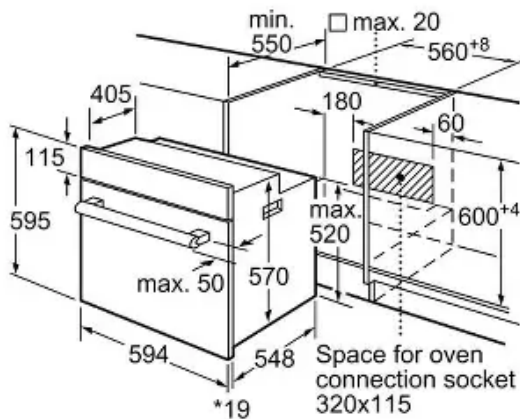

* 20 mm for metal fascias

measurements in mm

Seri 2

Lò Nướng Âm Tủ Bosch HBF512BS1H 66L

Thông số kỹ thuật

- Loại lò: Lò nướng âm tủ
- Series: 2
- Công suất: 2850W
- Dung tích: 66 lít
- Cửa kính 3 lớp
- Công nghệ nướng: 3D HotAir
- Số mức gia nhiệt: 7 (Hotairgentle(nướng nhẹ bằng khí nóng), HotAir(khí nóng đối lưu), Conventionalheat(nhiệt trên dưới truyền thống), Pizzasetting(chế độ nướng pizza), Bottomheat(nhiệt dưới), Hotairgrilling(nướng kết hợp khí nóng), Fullwidth variablegrill(nướng toàn bề mặt, công suất điều chỉnh)
- Phạm vi nhiệt độ: 50 °C -275 °C
- Hệ thống làm sạch tích hợp: Hỗ trợ làm sạch bằng phương pháp thủy phân (Hydrolytic)
- Nút xoay pop-out–Thiết kế tinh tế, dễ lau chùi mặt trước, tăng tính thẩm mỹ
- Kích thước sản phẩm (CxRxS): 595 mmx 594 mmx 548 mm
- Kích thước lắp đặt (CxRxS): 575 mm-597 mmx 560 mm-568 mmx 550 mm
- Bảo Hành : 3 năm tại nhà
- **Xuất Xứ : Thổ Nhĩ Kỳ**