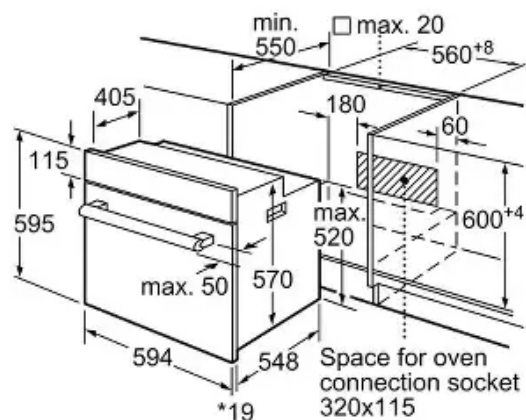

* 20 mm for metal fascias

measurements in mm

Seri 2

Lò Nướng Âm Tủ Bosch HBF512BS1H 66L

Thông số kỹ thuật

- Loại lò: Lò nướng âm tủ
- Series: 2
- Công suất: 2850W
- Dung tích: 66 lít
- Cửa kính 3 lớp
- Công nghệ nướng: 3D HotAir
- Số mức gia nhiệt: 7 (Hotairgentle(nướng nhẹ bằng khí nóng), HotAir(khí nóng đối lưu), Conventionalheat(nhiệt trên dưới truyền thống), Pizzasetting(chế độ nướng pizza), Bottomheat(nhiệt dưới), Hotairgrilling(nướng kết hợp khí nóng), Fullwidth variablegrill(nướng toàn bề mặt, công suất điều chỉnh)
- Phạm vi nhiệt độ: 50 °C -275 °C
- Hệ thống làm sạch tích hợp: Hỗ trợ làm sạch bằng phương pháp thủy phân (Hydrolytic)
- Nút xoay pop-out–Thiết kế tinh tế, dễ lau chùi mặt trước, tăng tính thẩm mỹ
- Kích thước sản phẩm (CxRxS): 595 mmx 594 mmx 548 mm
- Kích thước lắp đặt (CxRxS): 575 mm-597 mmx 560 mm-568 mmx 550 mm
- Bảo Hành : 3 năm tại nhà
- **Xuất Xứ : Thổ Nhĩ Kỳ**