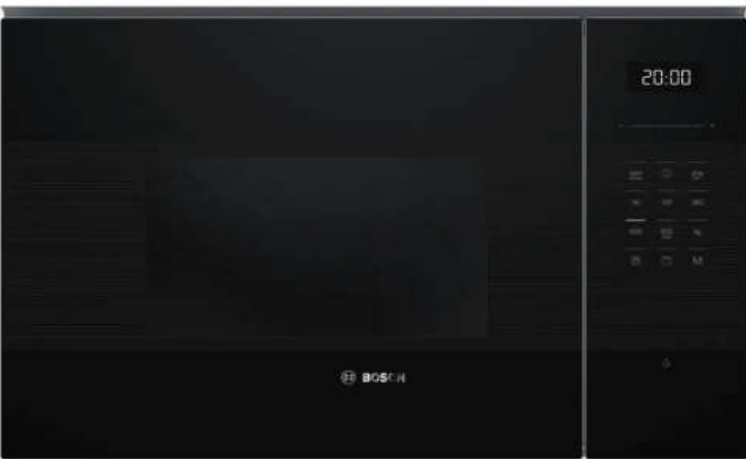

* 20 mm for metal fascia

measurements in mm

Seri 6

Lò Vi Sóng Âm Tủ Bosch Seri 6 BEL554MB2 - 25L

Thông số kỹ thuật

- Loại lò: Lò vi sóng kết hợp nướng âm tủ
 - Series: 6
 - Dung tích: 25 lít
 - Màu sắc: Đen
 - **Vi sóng**
 - Công suất tối đa: 900W (Boost)
 - 5 mức công suất vi sóng: 90W, 180W, 360W, 600W, 900W
 - **Nướng**
 - Công suất nướng tối đa: 1200W
 - Kết hợp nướng + vi sóng linh hoạt
 - **Tính năng sản phẩm**
 - Lò vi sóng âm tủ cho hộc 38 cm: rã đông, hâm nóng và chế biến món ăn cực nhanh, hoàn hảo.
 - Thiết kế mỏng với cảm ứng “Open/Close”.
 - Cảm biến tự động tắt khi món ăn chín.
 - AutoPilot 8 với 8 chương trình nấu tự động.
 - Màn hình LED trắng dễ sử dụng.
 - Khoang thép không gỉ, dễ vệ sinh nhờ bề mặt nhẵn mịn, không góc cạnh.
 -
- Xuất Xứ : Trung Quốc**