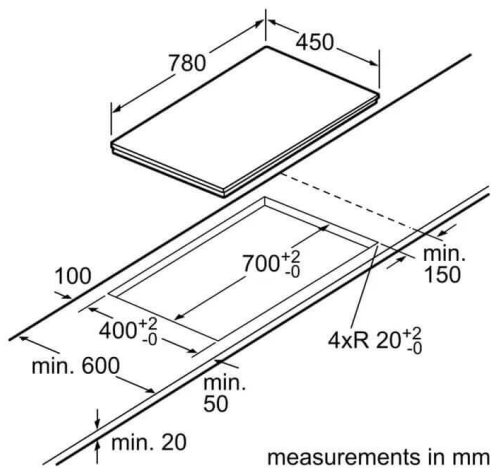

SERIES 8

BOSCH - PPI82566VN – Bếp Từ Đôi Âm

Thông số kỹ thuật

- Kiểm soát công suất chính xác, nâng cao trải nghiệm nấu nướng
- Công suất nấu vùng 1: 1800W (Booster 3100W)
- Công suất nấu vùng 2: 1800W (Booster 3100W)
- Mức công suất: 17
- **Mặt kính Schott Ceran cao cấp, chịu lực, chịu nhiệt tốt**
- **Trang bị tính năng tiết kiệm điện**
- Chức năng gia nhiệt nhanh PowerBoost gia tăng đến 50% công suất giúp nấu nhanh hơn.
- Bảng điều khiển cảm ứng DirectSelect
- Tự nhận diện kích thước đáy nồi, tối ưu hiệu suất nấu
- Chỉ báo nhiệt dư (2 mức): hiển thị vùng nấu còn nóng hoặc ấm.
- Công tắc chính: tắt tất cả vùng nấu chỉ với một nút nhấn.
- Chức năng hẹn giờ tiện lợi (lên đến 99 phút)
- Tính năng an toàn: khóa trẻ em
- Hiển thị nhiệt dư, an toàn khi tràn (tự động tắt bếp)
- Thiết kế U-Bevel: cạnh vát sang trọng, hiện đại
- Kích thước sản phẩm (C x R x S): 59 x 780 x 450 mm
- Kích thước lắp đặt (C x R x S): 59 x 700 x 400 mm
- Chiều dài dây điện: 150
- **Xuất xứ: Trung Quốc**
- **Bảo hành: 3 Năm BSH**