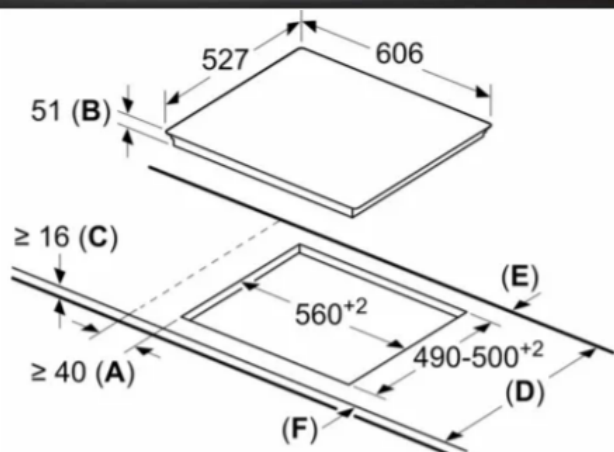

- Kiểm soát công suất chính xác, nâng cao trải nghiệm nấu nướng.
- Bếp từ 3 vùng nấu, lắp âm cần CB, tổng công suất: 7400W
- Công suất nấu vùng 1: 3 vùng nấu kích thước 210/260/320 mm, công suất 3300W (Boost 4400W)
- Công suất nấu vùng 2 (21cm) : 2200W (Boost 3700W)
- Công suất nấu vùng 3 (14,5cm) : 1400W (Boost 2200W)
- **Mặt kính Schott Ceran cao cấp, chịu lực, chịu nhiệt tốt.**
- **Trang bị Inverter tiết kiệm điện**
- Chức năng gia nhiệt nhanh PowerBoost gia tăng đến 50% công suất để làm bếp từ nóng nhanh hơn
- Chức năng tự nhận diện kích thước đáy nồi nấu, tiết kiệm điện năng
- Bảng điều khiển cảm ứng DirectSelect Premium hiện đại với 17 mức công suất
- Chức năng hẹn giờ tiện lợi lên đến: 99 phút
- Chức năng an toàn tích hợp cho bếp: Khóa trẻ em
- Hiển thị nhiệt dư, An toàn khi tràn (tự động tắt bếp)
- Kích thước: 51 x 606 x 527 mm
- Kích thước lỗ đá: 51 x 560 x 490 - 500 mm
- **Xuất xứ: Tây Ban Nha**