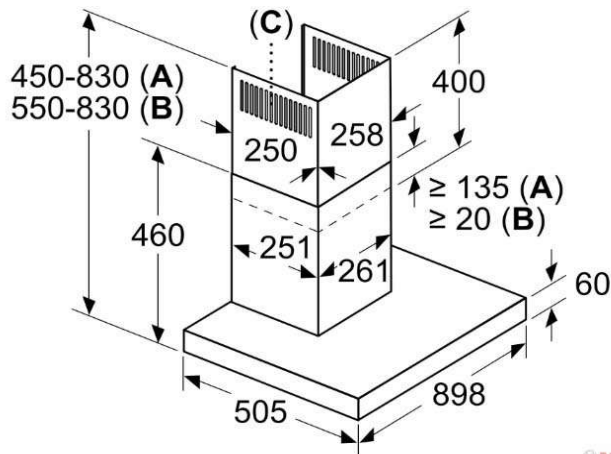

BOSCH VN

SERIES 4

BOSCH - DWB97BK61T – Hút Mùi Gắn Tường

Thông số kỹ thuật

- Công suất hút: 582 m³/giờ
- Chế độ tăng cường: 779 m³/giờ
- Số quạt hút: 1 quạt
- Tốc độ hút: 3 tốc độ + chế độ hút tăng cường
- Công suất hoạt động: 275W
- Độ ồn tối đa: 66 dB
- Đèn chiếu sáng: 2 đèn LED x 3W
- Chất liệu lưới lọc: nhôm
- Bảng điều khiển: cảm ứng
- Chế độ hút chuyên sâu loại bỏ khói, mùi thức ăn tức thì
- Lưới lọc nhôm hạn chế dầu mỡ, dễ dàng vệ sinh
- Kích thước (Rộng x sâu x cao): 898 x 500 x 550 mm
- **Xuất xứ: Thổ Nhĩ Kỳ**