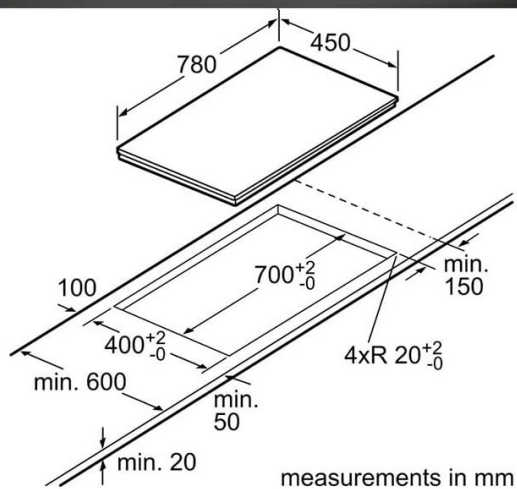

SERIES 6

BOSCH - PPI82560MS – Bếp Từ Đôi Âm

Thông số kỹ thuật

- Tổng công suất : 3500W
- Công suất nấu vùng 1: 1800W (Booster 3100W)
- Công suất nấu vùng 2: 1800W (Booster 3100W)
- **Mặt kính Schott Ceran cao cấp, chịu lực, chịu nhiệt tốt.**
- **Trang bị tính năng tiết kiệm điện**
- Chức năng gia nhiệt nhanh PowerBoost gia tăng đến 50% công suất để làm bếp từ nóng nhanh hơn
- Bảng điều khiển chạm chọn trực tiếp dễ sử dụng lên đến 17 mức công suất
- Chức năng tự nhận diện kích thước đáy nồi nấu, tiết kiệm điện năng
- Chức năng hẹn giờ tiện lợi lên đến : 99 phút
- Chức năng an toàn tích hợp cho bếp: Khóa trẻ em
- Hiển thị nhiệt dư, An toàn khi tràn (tự động tắt bếp)
- Thiết kế U-Bevel: Thiết kế thanh lịch, ấn tượng với các cạnh vát mặt trước và hai bên.
- Kích thước: 59x780x450 mm
- Kích thước lỗ đá: 59 x 700-700 x 400-400 mm
- Trọng Lượng : 13 KG
- Xuất xứ: PRC

SERIES 4

BOSCH - PMI82560VN – Bếp Từ Đôi Âm

Thông số kỹ thuật

- Kiểm soát công suất chính xác, nâng cao trải nghiệm nấu nướng.
- Bếp từ 2 vùng nấu, lắp âm
- Công suất nấu vùng 1: 1800W (Booster 2800W)
- Công suất nấu vùng 2: 1800W (Booster 2800W)
- **Mặt kính Ceramic**
- **Trang bị tính năng tiết kiệm điện**
- Chức năng gia nhiệt nhanh PowerBoost gia tăng đến 50% công suất để làm bếp từ nóng nhanh hơn
- Bảng điều khiển cảm ứng dễ sử dụng với 9 mức công suất
- Chức năng hẹn giờ tiện lợi lên đến: 99 phút
- Chức năng an toàn tích hợp cho bếp: Khóa trẻ em
- Hiển thị nhiệt dư, An toàn khi tràn (tự động tắt bếp)
- Thiết kế U-Bevel: Thiết kế thanh lịch, ấn tượng với các cạnh vát mặt trước và hai bên.
- Kích thước: 59x780x450 mm
- Kích thước lỗ đá: 59 x 700-700 x 400-400 mm
- Xuất xứ: PRC