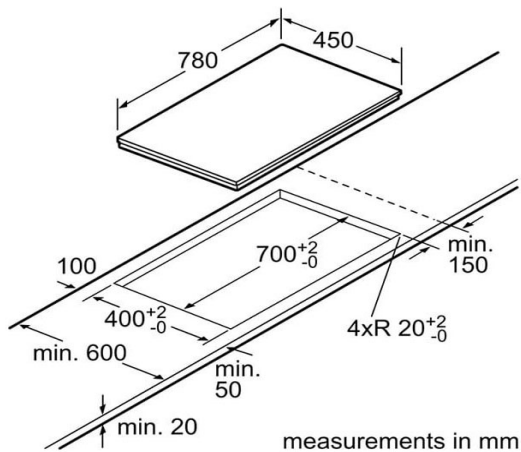

SERIES 6

BOSCH - PPI8256XVN – Bếp Từ Đôi Âm

Thông số kỹ thuật

- Kiểm soát công suất chính xác, nâng cao trải nghiệm nấu nướng.
- Công suất nấu vùng 1: 1800W (Booster 3100W)
- Công suất nấu vùng 2: 1800W (Booster 3100W)
- **Mặt kính Schott Ceran cao cấp, chịu lực, chịu nhiệt tốt.**
- **Trang bị tính năng tiết kiệm điện**
- Chức năng gia nhiệt nhanh PowerBoost gia tăng đến 50% công suất để làm bếp từ nóng nhanh hơn
- Bảng điều khiển chạm chọn trực tiếp dễ sử dụng lên đến 17 mức công suất
- Chức năng tự nhận diện kích thước đáy nồi nấu, tiết kiệm điện năng
- Chức năng hẹn giờ tiện lợi lên đến : 99 phút
- Chức năng an toàn tích hợp cho bếp: Khóa trẻ em
- Hiển thị nhiệt dư, An toàn khi tràn (tự động tắt bếp)
- Thiết kế U-Bevel: Thiết kế thanh lịch, ấn tượng với các cạnh vát mặt trước và hai bên.
- Kích thước: 59x780x450 mm
- Kích thước lỗ đá: 59 x 700-700 x 400-400 mm
- Xuất xứ: PRC