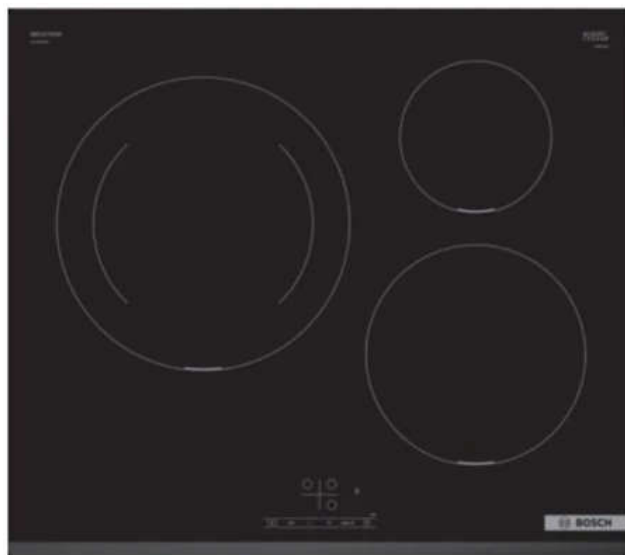

Dimensiones en mm

A: Distancia mínima entre la abertura y la pared
B: Profundidad de inserción
C: Con un horno instalado en la parte inferior, mín. 30 o posiblemente más; ver el espacio requerido para un horno.

SERIES 4

BOSCH - PUJ631BB5E – Bếp Từ 3 Vùng Nấu Âm

Thông số kỹ thuật

- Kiểm soát công suất chính xác, nâng cao trải nghiệm nấu nướng.
- Bếp từ 3 vùng nấu, lắp âm cần CB, tổng công suất : 4600W
- Công suất nấu vùng 1 (28 cm) : 2600W (Boost 3700W)
- Công suất nấu vùng 2 (14,5 cm) : 1400W (Boost 2200W)
- Công suất nấu vùng 3 (21 cm) : 2200W (Boost 3700W)
- Nguồn điện: 220 – 240 V, 50 – 60 Hz
- **Mặt kính Schott Ceran cao cấp, chịu lực, chịu nhiệt tốt.**
- **Trang bị tính năng tiết kiệm điện**
- Chức năng gia nhiệt nhanh PowerBoost gia tăng đến 50% công suất để làm bếp từ nóng nhanh hơn
- Chức năng tự nhận diện kích thước đáy nồi nấu, tiết kiệm điện năng
- Bảng điều khiển cảm ứng dễ sử dụng lên đến 17 mức công suất
- Chức năng hẹn giờ tiện lợi lên đến: 99 phút
- Chức năng an toàn tích hợp cho bếp: Khóa trẻ em
- Hiển thị nhiệt dư, An toàn khi tràn (tự động tắt bếp)
- Kích thước : 51 x 592 x 522 mm
- Kích thước lỗ đá: 51 x 560 x 490-500 mm
- **Xuất xứ : Tây Ban Nha**