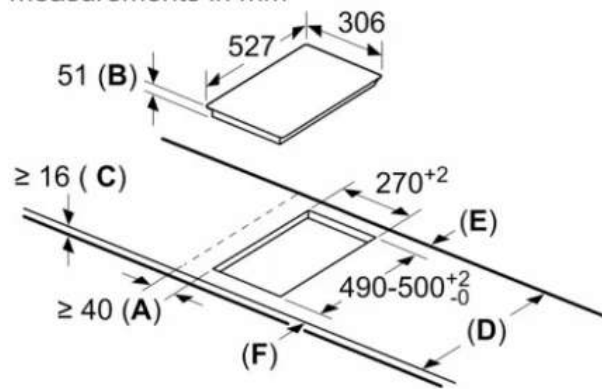

SERIES 6

BOSCH - Bếp Điện Từ Âm Tủ Domino PIB375FB1E

Thông số kỹ thuật

- 2 vùng nấu công suất : 3700w
  - Các vùng nấu: 1 x Ø 145 mm, 1.4 KW (có thể tăng đến 2.2 KW) ; 1 x Ø 210 mm, 2.2 KW (có thể tăng đến 3.7 KW)
- **Mặt kính Schott Ceran cao cấp, chịu lực, chịu nhiệt tốt.**
- **Trang bị tính năng tiết kiệm điện**
- Chức năng gia nhiệt nhanh PowerBoost gia tăng đến 50% công suất để làm bếp từ nóng nhanh hơn
- Bảng điều khiển chạm chọn trực tiếp dễ sử dụng lên đến 17 mức công suất
- Chức năng tự nhận diện kích thước đáy nồi nấu, tiết kiệm điện năng
- Chức năng hẹn giờ kết thúc: tự động tắt vùng nấu có cài hẹn giờ
- Chức năng Tự khởi động lại (Restart): Khi nấu quá lâu, bếp tự động tắt và khôi phục lại chương trình cài đặt gần nhất.
- Kích thước (Cao x sâu x rộng): 51 x 306 x 527 mm
- Kích thước lắp (Cao x sâu x rộng) : 51 x 270 x 490
- **Xuất xứ: Tây Ban Nha**