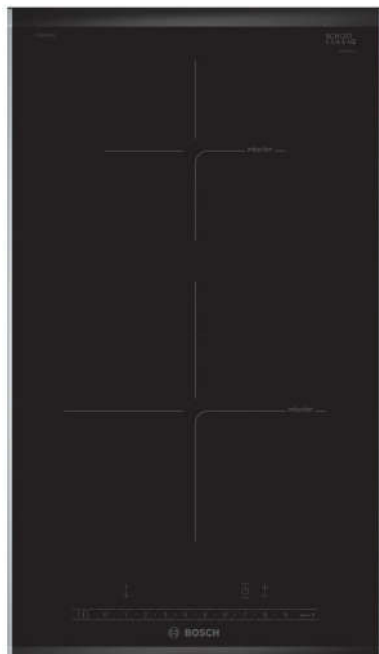

SERIES 6

BOSCH - Bếp Điện Từ Âm Tủ Domino PIB375FB1E

Thông số kỹ thuật

- 2 vùng nấu công suất : 3700w
  - Các vùng nấu: 1 x Ø 145 mm, 1.4 KW (có thể tăng đến 2.2 KW) ; 1 x Ø 210 mm, 2.2 KW (có thể tăng đến 3.7 KW)
- **Mặt kính Schott Ceran cao cấp, chịu lực, chịu nhiệt tốt.**
- **Trang bị tính năng tiết kiệm điện**
- Chức năng gia nhiệt nhanh PowerBoost gia tăng đến 50% công suất để làm bếp từ nóng nhanh hơn
- Bảng điều khiển chạm chọn trực tiếp dễ sử dụng lên đến 17 mức công suất
- Chức năng tự nhận diện kích thước đáy nồi nấu, tiết kiệm điện năng
- Chức năng hẹn giờ kết thúc: tự động tắt vùng nấu có cài hẹn giờ
- Chức năng Tự khởi động lại (Restart): Khi nấu quá lâu, bếp tự động tắt và khôi phục lại chương trình cài đặt gần nhất.
- Kích thước (Cao x sâu x rộng): 51 x 306 x 527 mm
- Kích thước lắp (Cao x sâu x rộng) : 51 x 270 x 490
- **Xuất xứ: Tây Ban Nha**