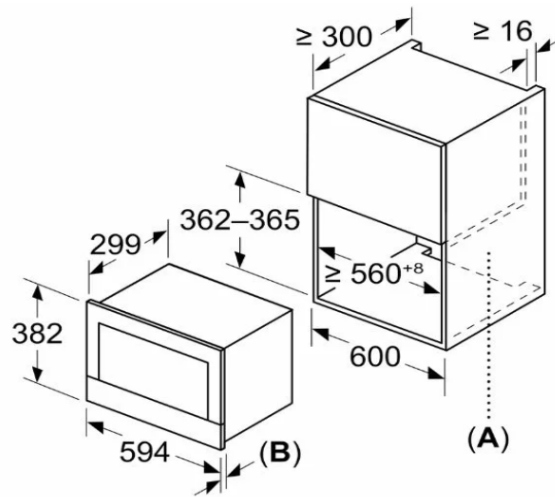

* 20 mm for metal fascia

measurements in mm

Seri 6

Lò Vi Sóng Âm Tủ Bosch Seri 6 BEL554MS0B

Thông số kỹ thuật

- **Loại:** Lò vi sóng âm tủ có nướng (Microwave + Grill)
- **Series:** 6
- **Dung tích:** 25 lít
- **Màu sắc:** Đen + Inox (Stainless steel)
- **Vi sóng**
- Công suất tối đa: 900W (Boost)
- 5 mức công suất vi sóng: 90W, 180W, 360W, 600W, 900W
- **Nướng**
- Công suất nướng tối đa: 1200W
- Kết hợp nướng + vi sóng linh hoạt
- **Tính năng sản phẩm**
- Lò vi sóng âm tủ cho hộc 38 cm: rã đông, hâm nóng và chế biến món ăn cực nhanh, hoàn hảo.
- AutoPilot 8: 8 chương trình nấu tự động cho kết quả hoàn hảo.
- Màn hình LED trắng: Dễ sử dụng với truy cập trực tiếp các chức năng bổ sung.
- Núm xoay ẩn (Pop-out): Tạo mặt trước tinh tế, dễ lau chùi.
- Khoảng thép không gỉ: dễ dàng vệ sinh nhờ bề mặt nhẵn, không có cạnh sắc.
- Cleaning Assistance: Hỗ trợ vệ sinh, giảm công sức lau chùi (hiệu quả với vết bẩn nhẹ).
- **Kích thước & lắp đặt**
- Kích thước sản phẩm (CxRxS): 382 x 594 x 388 mm
- Kích thước lắp đặt (CxRxS): 362 - 382 x 560 - 568 x 300mm
- Chiều dài dây nguồn: 130
- Khối Lượng: 17.8/21.6
- Bảo hành: 3 Năm BSH
- **Xuất Xứ : Trung Quốc**