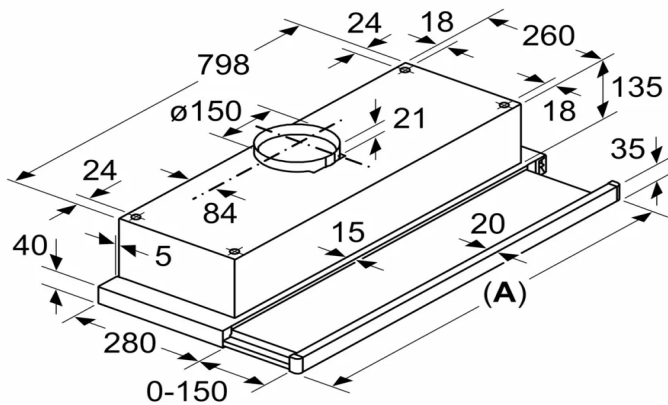

A: 898.5 mm

SERIES 2

BOSCH - DFT93CA61B – Hút Mùi Âm Tủ

Thông số kỹ thuật

- Công suất hút: 310 m³/h
- Số quạt hút: 1 quạt
- Tốc độ hút: 3 tốc độ
- Công suất hoạt động: 181W
- Độ ồn tối đa: 67 dB
- Đèn chiếu sáng: 2 đèn LED x 4W
- Chất liệu lưới lọc: nhôm
- Bảng điều khiển: nút gạt
- Chế độ hút chuyên sâu loại bỏ khói, mùi thức ăn tức thì
- Lưới lọc nhôm hạn chế dầu mỡ, dễ dàng vệ sinh
- Kích thước (Rộng x sâu x cao): 898 x 300 x 175 mm
- **Xuất xứ: Thổ Nhĩ Kỳ**