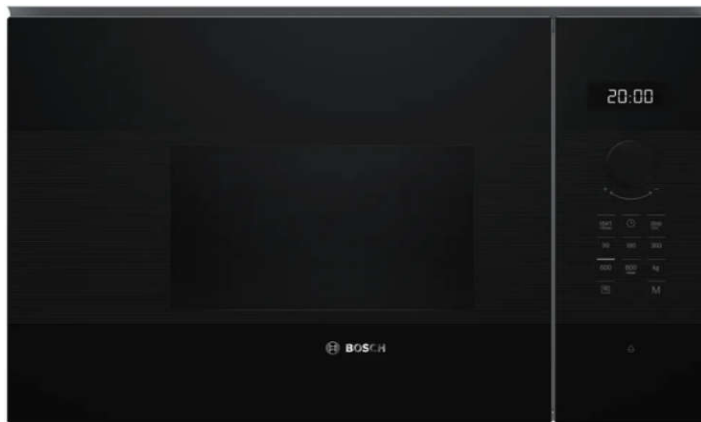

SERI 4

LÒ VI SÓNG ÂM TỬ BOSCH BFL524MB2

Thông số kỹ thuật