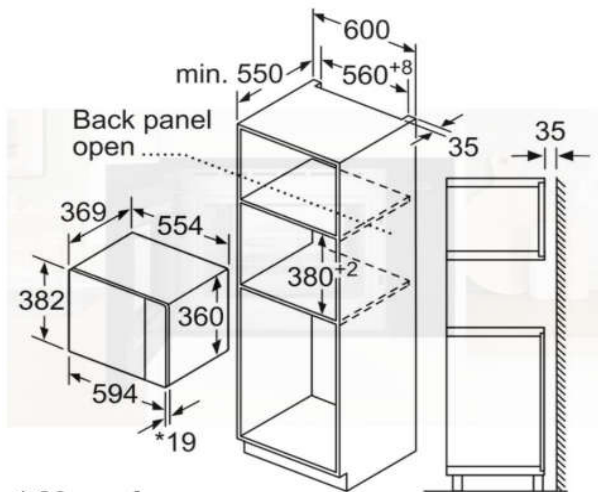

Измерване в мм

A: 20 мм за метална бленда
B: Отворен заден панел

Seri 4

Lò Vi Sóng Âm Tủ Bosch BFL520MB0

Thông số kỹ thuật

- Loại lò: Lò vi sóng âm tủ
- Series: 4
- Công suất: 800W
- Dung tích: 20 lít
- Lòng lò bằng thép không gỉ: dễ dàng vệ sinh nhờ bề mặt nhẵn mịn và không có cạnh sắc
- Điều khiển nút vặn
- 5 mức gia nhiệt: 90W, 180W, 360W, 600W, 800W
- Kích thước sản phẩm (CxRxS): 382 mm x 594 mm x 317 mm
- Kích thước lắp đặt (CxRxS): 362-365 x 560-568 x 5320 mm
- Bảo Hành : 3 năm tại nhà
- Trọng Lượng : 15.9 KG
- Xuất Xứ : P.R.C