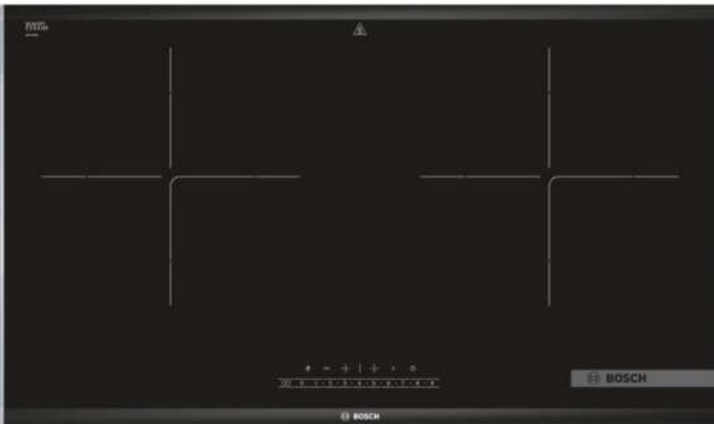

SERIES 6

BOSCH - Bếp Điện Từ Âm Tủ Domino PIB375FB1E

Thông số kỹ thuật

- 2 vùng nấu công suất : 3700w
 - Các vùng nấu: 1 x Ø 145 mm, 1.4 KW (có thể tăng đến 2.2 KW) ; 1 x Ø 210 mm, 2.2 KW (có thể tăng đến 3.7 KW)
- **Mặt kính Schott Ceran cao cấp, chịu lực, chịu nhiệt tốt.**
- **Trang bị tính năng tiết kiệm điện**
- Chức năng gia nhiệt nhanh PowerBoost gia tăng đến 50% công suất để làm bếp từ nóng nhanh hơn
- Bảng điều khiển chạm chọn trực tiếp dễ sử dụng lên đến 17 mức công suất
- Chức năng tự nhận diện kích thước đáy nồi nấu, tiết kiệm điện năng
- Chức năng hẹn giờ kết thúc: tự động tắt vùng nấu có cài hẹn giờ
- Chức năng Tự khởi động lại (Restart): Khi nấu quá lâu, bếp tự động tắt và khôi phục lại chương trình cài đặt gần nhất.
- Kích thước (Cao x sâu x rộng): 51 x 306 x 527 mm
- Kích thước lắp (Cao x sâu x rộng) : 51 x 270 x 490
- **Xuất xứ: Tây Ban Nha**