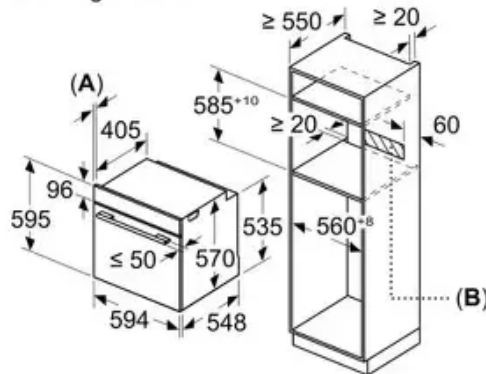

Afmeting in mm

A: 19,5 mm

B: Ruimte voor apparaataansluiting 320 x 115 mm

Seri 4

Lò nướng Âm Tủ Bosch HBA514BB3

Thông số kỹ thuật

- Loại lò: Lò nướng âm tủ
- Series: 4
- Công suất: 3400W
- Dung tích: 71 lít
- Công nghệ nướng: 3D HotAir
- Số mức gia nhiệt: 7 (3D Hotair, Conventional heat, Hot air grilling, Full width grill, Pizza setting, Bottom heat, Hotair gentle)
- Phạm vi nhiệt độ: 50 °C -275 °C
- Hệ thống làm sạch tích hợp: Hỗ trợ làm sạch bằng phương pháp thủy phân (Hydrolytic)
- Núm xoay pop-out –Thiết kế tinh tế, dễ lau chùi mặt trước, tăng tính thẩm mỹ
- Kích thước sản phẩm (CxRxS): 595 mm x 594 mm x 548 mm
- Kích thước lắp đặt (CxRxS): 585-595 x 560-568 x 550 mm
- Bảo Hành : 3 năm tại nhà
- **Xuất Xứ : Ba Lan**