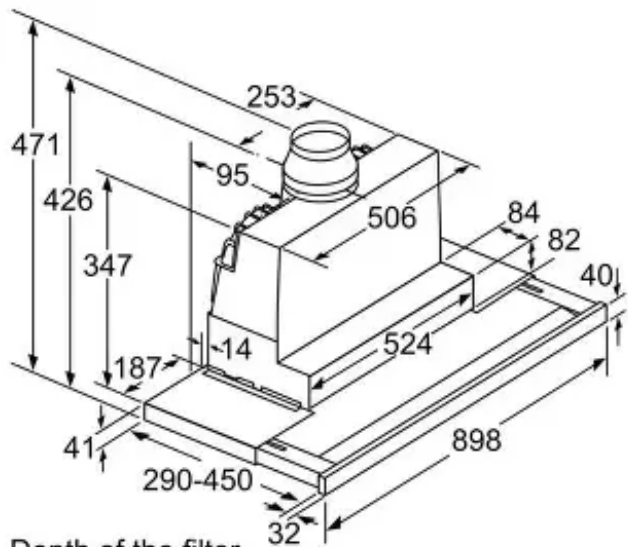

Depth of the filter
drawer can be adjusted
by up to 29 mm

measurements in mm

SERIES 8

BOSCH - HÚT MÙI ÂM TỬ DFS097K51

Thông số kỹ thuật

- Chế độ tăng cường: 700 m³/giờ
- Tốc độ hút: 3 tốc độ hút + chế độ hút tuần hoàn
- Công suất hoạt động: 146W
- Độ ồn tối đa: 53 dB
- Đèn chiếu sáng: 6W
- Chất liệu lưới lọc: Bộ lọc bằng thép không gỉ có thể giặt được
- Bảng điều khiển: điện tử TouchControl với cảm biến ánh sáng dễ dàng sử dụng
- Lọc hơn 85% mỡ thừa trong không khí nhà bếp
- Bộ lọc mỡ kim loại: làm sạch không khí, giữ lại mỡ thừa, dễ dàng vệ sinh hàng tháng
- Độ bảo hòa bộ lọc: tự động nhắc nhở vệ sinh và thay bộ lọc
- Kích thước (Cao x sâu x rộng): 426 x 898 x 290 (mm)
- Kích thước lắp : 524 X 290 (mm)
- Mã than 17006593 - giá 1,673,000VND/Cái (Không đi kèm máy – gọi tổng đài 1800 8167 để đặt mua)
- Trọng Lượng : 13.9 KG
- **Xuất Xứ: Đức**