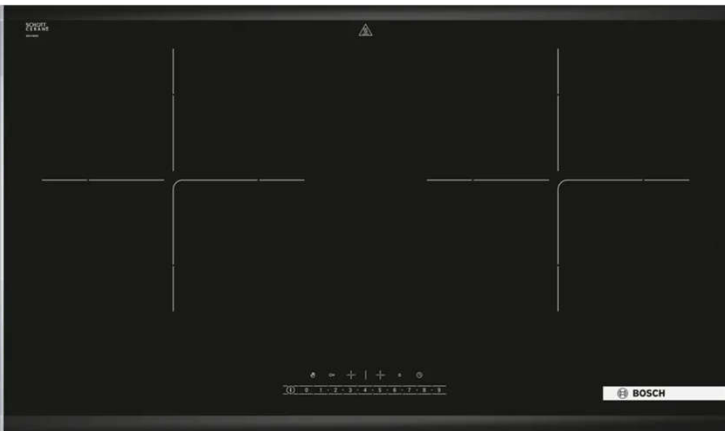

SERIES 6

BOSCH - PPI82560MS – Bếp Từ Đôi Âm

Thông số kỹ thuật

- Tổng công suất : 3500W
- Công suất nấu vùng 1: 1800W (Booster 3100W)
- Công suất nấu vùng 2: 1800W (Booster 3100W)
- **Mặt kính Schott Ceran cao cấp, chịu lực, chịu nhiệt tốt.**
- **Trang bị tính năng tiết kiệm điện**
- Chức năng gia nhiệt nhanh PowerBoost gia tăng đến 50% công suất để làm bếp từ nóng nhanh hơn
- Bảng điều khiển chạm chọn trực tiếp dễ sử dụng lên đến 17 mức công suất
- Chức năng tự nhận diện kích thước đáy nồi nấu, tiết kiệm điện năng
- Chức năng hẹn giờ tiện lợi lên đến : 99 phút
- Chức năng an toàn tích hợp cho bếp: Khóa trẻ em
- Hiển thị nhiệt dư, An toàn khi tràn (tự động tắt bếp)
- Thiết kế U-Bevel: Thiết kế thanh lịch, ấn tượng với các cạnh vát mặt trước và hai bên.
- Kích thước: 59x780x450 mm
- Kích thước lỗ đá: 59 x 700-700 x 400-400 mm
- Trọng Lượng : 13 KG
- Xuất xứ: PRC