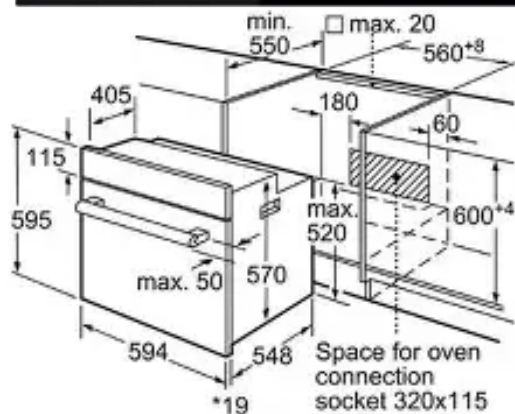

* 20 mm for metal fascias

measurements in mm

Seri 2

Lò Nướng Âm Bosch HBF113BR0A 66 lít

Thông số kỹ thuật

- Loại lò: Lò nướng âm tủ
- Series: 2
- Công suất: 3300W
- Dung tích: 66 lít
- Công nghệ nướng: 3D HotAir
- Số mức gia nhiệt: 5 (3D Hotair, Conventional heat, Hot air grilling, Hotair gentle, Full width variable grill)
- Phạm vi nhiệt độ: 50 °C - 275 °C
- Cửa kính 3 lớp - tăng cường an toàn khi sử dụng
- Kích thước sản phẩm (CxRxS): 595 mm x 594 mm x 548 mm
- Kích thước lắp đặt (CxRxS): 575-597 x 560-568 x 550 mm
- Bảo Hành : 3 năm tại nhà
- Xuất Xứ : **Thổ Nhĩ Kỳ**