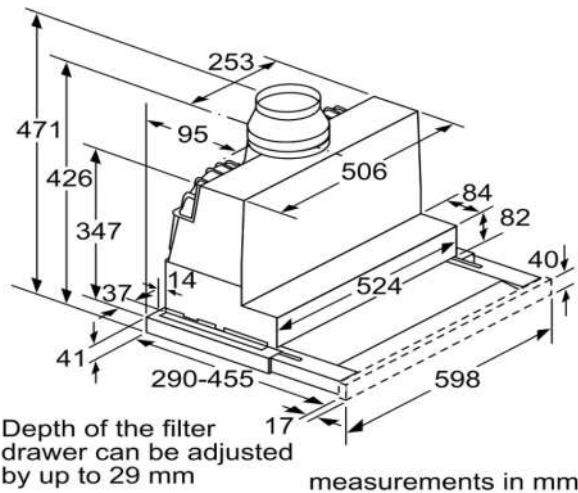

SERIES 4

BOSCH - DFS067A51B – Hút Mùi Âm Tủ

Thông số kỹ thuật

- Công suất hút 3 mức: 399 m³/h
- Chế độ tăng cường: 728 m³/giờ
- Số quạt hút: 1 quạt
- Tốc độ hút: 3 tốc độ + 1 hút tăng cường
- Công suất hoạt động: 144W
- Độ ồn tối đa: Tối đa 60db (Mức 3)
  Tối đa 71dB (Mức Power Boost)
- Đèn chiếu sáng: Đèn LED 2 x 1,5W
- Đường kính ống: ø 120/150mm
- Phích cắm: Phích GB
- Chất liệu lưới lọc: Thép không gỉ
- Bảng điều khiển: nút nhấn
- Chế độ hút chuyên sâu loại bỏ khói, mùi thức ăn tức thì
- Lưới lọc nhôm hạn chế dầu mỡ, dễ dàng vệ sinh
- Kích thước (Rộng x sâu x cao): 385mm x 524mm x 290 mm
- **Xuất Xứ: Đức**