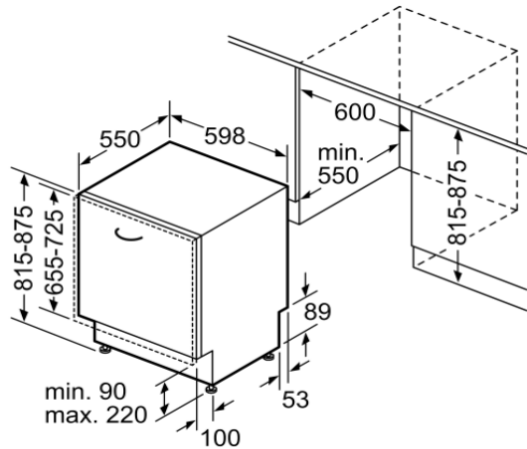

SERIES 4

Máy rửa chén âm tủ Bosch SMV4HCX19E - Sấy trao đổi nhiệt

Thông số kỹ thuật

- Kiểu dáng: Âm toàn phần
- Mức tiêu thụ điện: 0.65 kWh/lần
- Mức tiêu thụ nước: 9L
- Số bộ: 14 bộ
- Độ ồn: 42db
- Kích thước (CxRXS): 81.5 x 59.8 x 55.0 cm

Tính năng sản phẩm

- Eco 50 °C
- Auto 45–65 °C
- Intensive 70 °C
- Express 65 °C
- Silence 50 °C
- Favourite (tùy chọn cá nhân)
- ExtraDry (tăng hiệu suất sấy)
- Silence Plus (độ ồn chỉ 42 dB)
- Home Connect – điều khiển qua ứng dụng
- Favourite function – lưu cài đặt yêu thích
- Remote Start, Half Load, SpeedPerfect Plus, Machine Care
- Khay dao kéo VarioDrawer; giàn kéo Rackmatic
- BLDC Motor tiết kiệm năng lượng
- Cảm biến AquaSensor, Dosage Assist
- Lớp năng lượng D (theo chuẩn EU mới)
- **Hệ thống sấy khô: Heat exchanger**
- **Xuất Xứ: Đức**