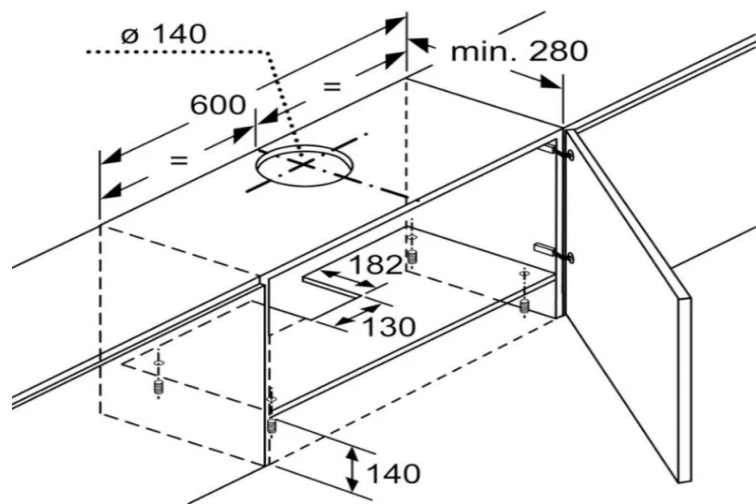

measurements in mm

Hood Type	A	B	Hood Type	A	B
450	448	348	700	698	598
500	498	398	800	798	698
550	548	448	900	898	798
600	598	498			

SERIES 2

BOSCH - DFT63CA61B – Hút Mùi Âm Tủ

Thông số kỹ thuật

- Công suất hút: 310 m³/h
- Số quạt hút: 1 quạt
- Tốc độ hút: 3 tốc độ
- Công suất hoạt động: 181W
- Độ ồn tối đa: 67 dB
- Đèn chiếu sáng: 2 đèn LED x 4W
- Chất liệu lưới lọc: nhôm
- Bảng điều khiển: nút gạt
- Chế độ hút chuyên sâu loại bỏ khói, mùi thức ăn tức thì
- Lưới lọc nhôm hạn chế dầu mỡ, dễ dàng vệ sinh
- Kích thước (Rộng x sâu x cao): 598 x 300 x 175 mm
- **Xuất xứ: Thổ Nhĩ Kỳ**