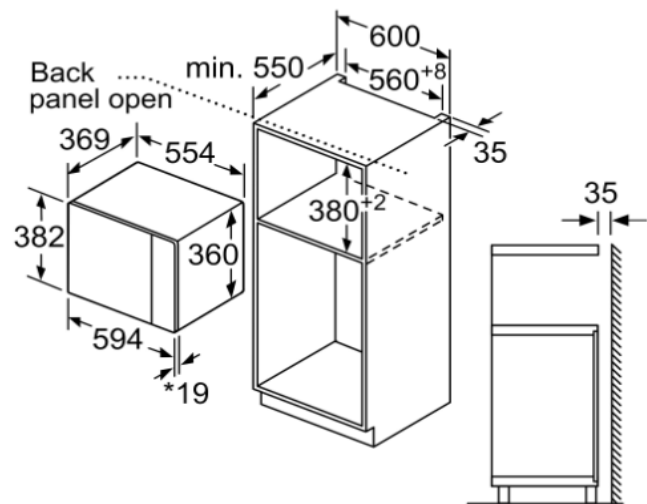

* 20 mm for metal fascia

measurements in mm

Seri 6

Lò Vi Sóng Âm Tủ Bosch Seri 6 BEL554MB2 - 25L

Thông số kỹ thuật

- Loại lò: Lò vi sóng kết hợp nướng âm tủ
 - Series: 6
 - Dung tích: 25 lít
 - Màu sắc: Đen
 - **Vi sóng**
 - Công suất tối đa: 900W (Boost)
 - 5 mức công suất vi sóng: 90W, 180W, 360W, 600W, 900W
 - **Nướng**
 - Công suất nướng tối đa: 1200W
 - Kết hợp nướng + vi sóng linh hoạt
 - **Tính năng sản phẩm**
 - Lò vi sóng âm tủ cho hộc 38 cm: rã đông, hâm nóng và chế biến món ăn cực nhanh, hoàn hảo.
 - Thiết kế mỏng với cảm ứng “Open/Close”.
 - Cảm biến tự động tắt khi món ăn chín.
 - AutoPilot 8 với 8 chương trình nấu tự động.
 - Màn hình LED trắng dễ sử dụng.
 - Khoang thép không gỉ, dễ vệ sinh nhờ bề mặt nhẵn mịn, không góc cạnh.
 -
- Xuất Xứ : Trung Quốc**