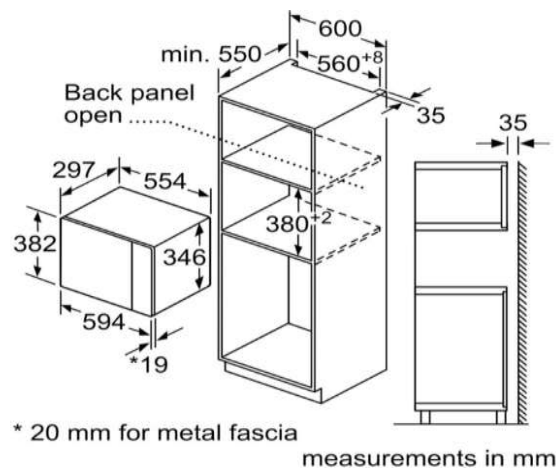

- Loại lò: Lò vi sóng âm tủ
- Series: 4
- Công suất: 12700W
- Dung tích: 20 lít
- Số chương trình: 7
- Thép không gỉ, bền đẹp, dễ vệ sinh
- Cảm biến tự động tắt khi món ăn chín.
- AutoPilot 7: 7 chương trình tự động cho kết quả hoàn hảo.
- Màn hình LED trắng: Truy cập dễ dàng các chức năng bổ sung
- Nút xoay ẩn (Pop-out): Mặt trước gọn gàng, dễ vệ sinh.
- Hydrolyse, hỗ trợ làm sạch dễ dàng
- 1 x đĩa xoay (turntable)
- Điều khiển nút vặn
- Kích thước sản phẩm (CxRxS): 382 mm x 594 mm x 317 mm
- Kích thước lắp đặt (CxRxS): 382 x 594 x 317mm
- Bảo Hành : 3 năm tại nhà
- Trọng Lượng : 15.9 KG
- Xuất Xứ : P.R.C