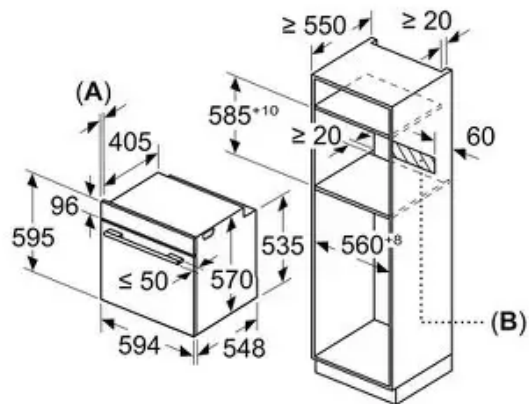

A: 19,5 mm
B: 320 x 115 mm

Seri 6

Lò Nướng Âm Tủ Bosch HBG536EB3

Thông số kỹ thuật

- Loại lò: Lò nướng âm tủ
- Series: 6
- Công suất: 3600W
- Dung tích: 71 lít
- Công nghệ nướng: 3D HotAir
- Số mức gia nhiệt: 7 (Hotair gentle (nướng nhẹ bằng khí nóng), Conventional heat (nhiệt trên dưới truyền thống), Pizza setting (chế độ nướng pizza), Bottom heat (nhiệt dưới), Hot air grilling (nướng kết hợp khí nóng), Full width variable grill (nướng toàn bề mặt, công suất điều chỉnh), Conventional heat (Nhiệt thông thường))
- Phạm vi nhiệt độ: 50 °C - 275 °C
- Hệ thống làm sạch tích hợp : Hỗ trợ làm sạch bằng hơi nước (Hydrolytic)
- Kích thước sản phẩm (CxRxS): 595 mm x 594 mm x 548 mm
- Kích thước lắp đặt (CxRxS): 585 mm - 595 mm x 560 mm - 568 mm x 550 mm
- Bảo Hành : 3 năm tại nhà
- Trọng Lượng : 35KG
- **Xuất Xứ : Ba Lan**