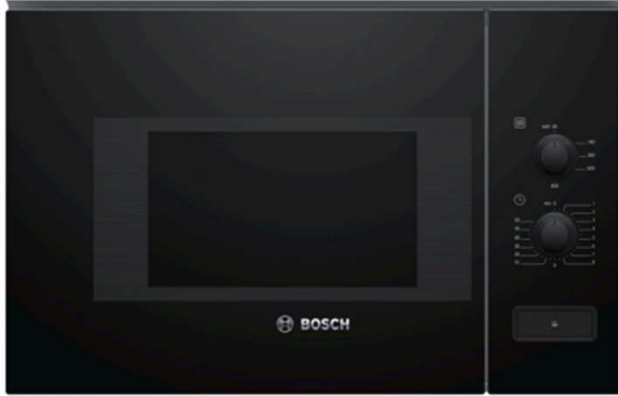

Измерване в мм