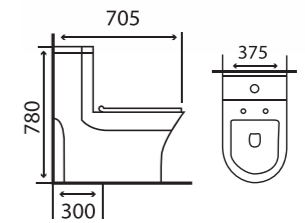

Hình ảnh chỉ mang tính chất minh họa

GMBC936
KT: 660 x 470 x 600 mm
Giá: 7.500.000
Strap: 300 mm

GMBC938
KT: 770 x 470 x 680 mm
Giá: 8.800.000
Strap: 300 mm

GMBC999
KT: 650 x 380 x 820 mm
Giá: 5.200.000
Strap: 300 mm

GMBC961
KT: 715 x 390 x 780 mm
Giá: 4.800.000
Strap: 300 mm

GMBC930
KT: 705 x 375 x 780 mm
Giá: 5.170.000
Strap: 300 mm

GMBC931
KT: 720 x 390 x 760 mm
Giá: 5.000.000
Strap: 300 mm

GMBC935
KT: 760 x 480 x 660 mm
Giá: 7.500.000
Strap: 300 mm

GMBC937
KT: 730 x 380 x 650 mm
Giá: 6.170.000
Strap: 300 mm

GMBC900
KT: 700 x 385 x 780 mm
Giá: 4.500.000
Strap: 300 mm

GMBC903
KT: 690 x 360 x 750 mm
Giá: 4.500.000
Strap: 300 mm

GMBC906
KT: 760 x 380 x 670 mm
Giá: 5.050.000
Strap: 300 mm