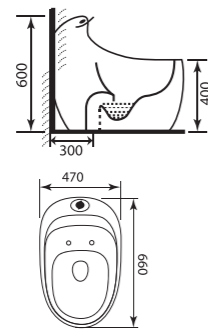

Hình ảnh chỉ mang tính chất minh họa

GMBC936
KT: 660 x 470 x 600 mm
Giá: 7.500.000
Strap: 300 mm

GMBC938
KT: 770 x 470 x 680 mm
Giá: 8.800.000
Strap: 300 mm

GMBC999
KT: 650 x 380 x 820 mm
Giá: 5.200.000
Strap: 300 mm

GMBC961
KT: 715 x 390 x 780 mm
Giá: 4.800.000
Strap: 300 mm

GMBC930
KT: 705 x 375 x 780 mm
Giá: 5.170.000
Strap: 300 mm

GMBC931
KT: 720 x 390 x 760 mm
Giá: 5.000.000
Strap: 300 mm

GMBC935
KT: 760 x 480 x 660 mm
Giá: 7.500.000
Strap: 300 mm