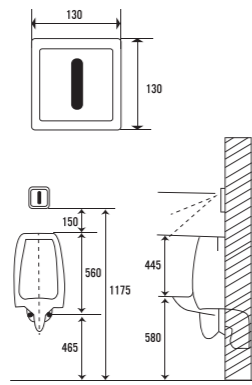

GM802AB

Xả tiểu nam cầm ứng
DC/AC - Sử dụng Pin và Điện 220V
KT: 130 x 130 mm
Giá: 3.630.000