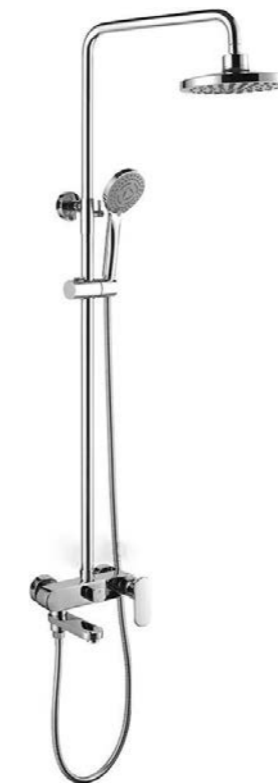

GMD008
Giá: 2.815.000

GMD009
Giá: 4.235.000

GMD010
Giá: 4.315.000

VÒI SEN ĐỒNG THAU

Bảo hành 2 năm

GMD022
Giá: 4.800.000

GMD023
Giá: 4.000.000

GMD024
Giá: 4.800.000