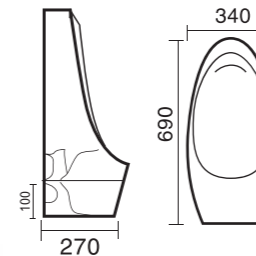

Hình ảnh chỉ mang tính chất minh họa

GMBC936
KT: 660 x 470 x 600 mm
Giá: 7.500.000
Strap: 300 mm

GMBC938
KT: 770 x 470 x 680 mm
Giá: 8.800.000
Strap: 300 mm

GMBC999
KT: 650 x 380 x 820 mm
Giá: 5.200.000
Strap: 300 mm

GMBC961
KT: 715 x 390 x 780 mm
Giá: 4.800.000
Strap: 300 mm

GMBC930
KT: 705 x 375 x 780 mm
Giá: 5.170.000
Strap: 300 mm

GMBC931
KT: 720 x 390 x 760 mm
Giá: 5.000.000
Strap: 300 mm

GMBC935
KT: 760 x 480 x 660 mm
Giá: 7.500.000
Strap: 300 mm

CHỨC NĂNG KHỬ MÙI

Hệ thống khử mùi tự động kích hoạt khi sử dụng, làm sạch không khí, tạo cảm giác thoải mái.

GMCT406 - S (Xả thẳng)
Xả cảm ứng, sử dụng pin
KT: 330 x 290 x 685 mm
Giá: 3.000.000

GMCT408
Xả cảm ứng, sử dụng pin
KT: 430 x 340 x 980 mm
Giá: 5.000.000

GMCT409 - P
Xả ngang
KT: 340 x 270 x 690 mm
Giá: 2.000.000

GMCT409 - S
Xả thẳng
KT: 340 x 270 x 690 mm
Giá: 1.850.000

GMCT407
KT: 460 x 325 x 980 mm
Giá: 4.000.000

GMXT
Giá: 1.000.000

GM812AB

Xả tiểu nam cầm ứng
DC/AC - Sử dụng Pin và Điện 220V
KT: 125 x 68 x 85 mm
Giá: 2.400.000