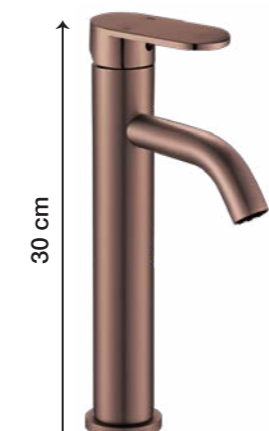

GMA202N
Giá: 1.200.000

GMA201V
Giá: 980.000

GMA202V
Giá: 1.200.000

VÒI RỬA CHÉN LẠNH INOX 304

GM103A

- Thiết bị cảm ứng gắn vòi nước
 - Biến vòi nước thường thành vòi cảm ứng
 - Sử dụng pin AA
- Giá: 2.600.000