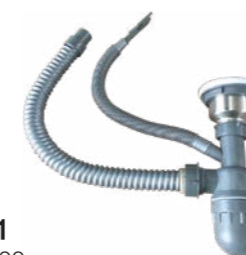

PHỤ KIỆN CHẬU RỬA

Bảo hành 1 năm

GMBX01
Giá: 140.000