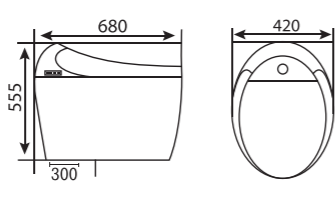

GMBC961
KT: 715 x 390 x 780 mm
Giá: 4.800.000
Strap: 300 mm

GMBC930
KT: 705 x 375 x 780 mm
Giá: 5.170.000
Strap: 300 mm

GMBC931
KT: 720 x 390 x 760 mm
Giá: 5.000.000
Strap: 300 mm

GMBC935
KT: 760 x 480 x 660 mm
Giá: 7.500.000
Strap: 300 mm

GMBC966
KT: 660 x 450 x 620 mm
Giá: 8.000.000
Strap: 300 mm

GMBC991
KT: 740 x 400 x 750 mm
Giá: 4.900.000
Strap: 300 mm

GMBC965
KT: 680 x 400 x 620 mm
Giá: 8.000.000
Strap: 300 mm

GMBC907
KT: 690 x 370 x 770 mm
Giá: 4.900.000
Strap: 300 mm

GMBC908
KT: 660 x 350 x 760 mm
Giá: 6.170.000
Strap: 300 mm

GMBC909
KT: 710 x 400 x 780 mm
Giá: 5.170.000
Strap: 300 mm

GMBC993
KT: 660 x 350 x 700 mm
Giá: 4.400.000
Strap: 300 mm

GMBC968
KT: 720 x 390 x 630 mm
Giá: 5.500.000
Strap: 300 mm

GMBC967
KT: 690 x 360 x 600 mm
Giá: 5.100.000
Strap: 300 mm

GMBC913
KT: 690 x 405 x 510 mm
Giá: 38.000.000
Strap: 300 mm
Cắm biến chân

GMBC605
KT: 680 x 420 x 555 mm
Giá: 26.200.000
Strap: 300 mm
Không cắm biến