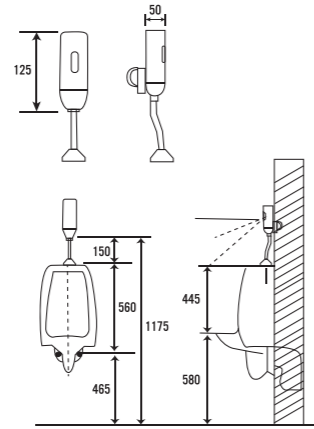

GMCT409 - P
Xả ngang
KT: 340 x 270 x 690 mm
Giá: 2.000.000

GMCT409 - S
Xả thẳng
KT: 340 x 270 x 690 mm
Giá: 1.850.000

GMCT407
KT: 460 x 325 x 980 mm
Giá: 4.000.000

GMXT
Giá: 1.000.000

GM812AB

Xả tiểu nam cầm ứng
DC/AC - Sử dụng Pin và Điện 220V
KT: 125 x 68 x 85 mm
Giá: 2.400.000