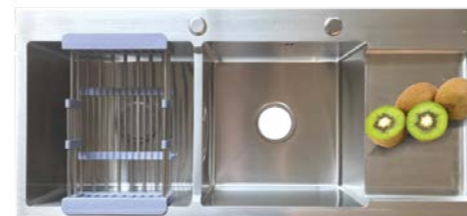

GMCR004
KT: 1000 x 450 mm | Giá: 4.440.000