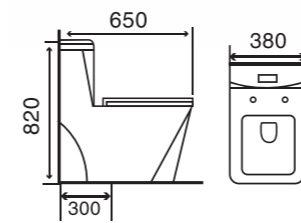

Hình ảnh chỉ mang tính chất minh họa

GMBC936
KT: 660 x 470 x 600 mm
Giá: 7.500.000
Strap: 300 mm

GMBC938
KT: 770 x 470 x 680 mm
Giá: 8.800.000
Strap: 300 mm

GMBC999
KT: 650 x 380 x 820 mm
Giá: 5.200.000
Strap: 300 mm

GMBC961
KT: 715 x 390 x 780 mm
Giá: 4.800.000
Strap: 300 mm

GMBC930
KT: 705 x 375 x 780 mm
Giá: 5.170.000
Strap: 300 mm

GMBC931
KT: 720 x 390 x 760 mm
Giá: 5.000.000
Strap: 300 mm

GMBC935
KT: 760 x 480 x 660 mm
Giá: 7.500.000
Strap: 300 mm