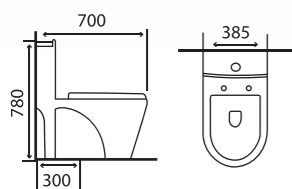

Hình ảnh chỉ mang tính chất minh họa

GMBC936
KT: 660 x 470 x 600 mm
Giá: 7.500.000
Strap: 300 mm

GMBC938
KT: 770 x 470 x 680 mm
Giá: 8.800.000
Strap: 300 mm

GMBC999
KT: 650 x 380 x 820 mm
Giá: 5.200.000
Strap: 300 mm

GMBC961
KT: 715 x 390 x 780 mm
Giá: 4.800.000
Strap: 300 mm

GMBC930
KT: 705 x 375 x 780 mm
Giá: 5.170.000
Strap: 300 mm

GMBC931
KT: 720 x 390 x 760 mm
Giá: 5.000.000
Strap: 300 mm

GMBC935
KT: 760 x 480 x 660 mm
Giá: 7.500.000
Strap: 300 mm

GMBC937
KT: 730 x 380 x 650 mm
Giá: 6.170.000
Strap: 300 mm

GMBC900
KT: 700 x 385 x 780 mm
Giá: 4.500.000
Strap: 300 mm

GMBC903
KT: 690 x 360 x 750 mm
Giá: 4.500.000
Strap: 300 mm

GMBC906
KT: 760 x 380 x 670 mm
Giá: 5.050.000
Strap: 300 mm

GMBC966
KT: 660 x 450 x 620 mm
Giá: 8.000.000
Strap: 300 mm

GMBC991
KT: 740 x 400 x 750 mm
Giá: 4.900.000
Strap: 300 mm

GMBC965
KT: 680 x 400 x 620 mm
Giá: 8.000.000
Strap: 300 mm

GMBC907
KT: 690 x 370 x 770 mm
Giá: 4.900.000
Strap: 300 mm