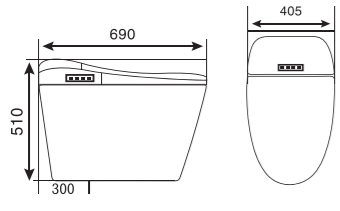

GMBC966
KT: 660 x 450 x 620 mm
Giá: 8.000.000
Strap: 300 mm

GMBC991
KT: 740 x 400 x 750 mm
Giá: 4.900.000
Strap: 300 mm

GMBC965
KT: 680 x 400 x 620 mm
Giá: 8.000.000
Strap: 300 mm

GMBC907
KT: 690 x 370 x 770 mm
Giá: 4.900.000
Strap: 300 mm

GMBC908
KT: 660 x 350 x 760 mm
Giá: 6.170.000
Strap: 300 mm

GMBC909
KT: 710 x 400 x 780 mm
Giá: 5.170.000
Strap: 300 mm

GMBC993
KT: 660 x 350 x 700 mm
Giá: 4.400.000
Strap: 300 mm

GMBC968
KT: 720 x 390 x 630 mm
Giá: 5.500.000
Strap: 300 mm

GMBC967
KT: 690 x 360 x 600 mm
Giá: 5.100.000
Strap: 300 mm

GMBC913
KT: 690 x 405 x 510 mm
Giá: 38.000.000
Strap: 300 mm
Cắm biến chân

GMBC605
KT: 680 x 420 x 555 mm
Giá: 26.200.000
Strap: 300 mm
Không cắm biến