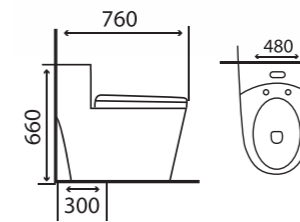

Hình ảnh chỉ mang tính chất minh họa

GMBC936
KT: 660 x 470 x 600 mm
Giá: 7.500.000
Strap: 300 mm

GMBC938
KT: 770 x 470 x 680 mm
Giá: 8.800.000
Strap: 300 mm

GMBC999
KT: 650 x 380 x 820 mm
Giá: 5.200.000
Strap: 300 mm

GMBC961
KT: 715 x 390 x 780 mm
Giá: 4.800.000
Strap: 300 mm

GMBC930
KT: 705 x 375 x 780 mm
Giá: 5.170.000
Strap: 300 mm

GMBC931
KT: 720 x 390 x 760 mm
Giá: 5.000.000
Strap: 300 mm

GMBC935
KT: 760 x 480 x 660 mm
Giá: 7.500.000
Strap: 300 mm

GMBC937
KT: 730 x 380 x 650 mm
Giá: 6.170.000
Strap: 300 mm

GMBC900
KT: 700 x 385 x 780 mm
Giá: 4.500.000
Strap: 300 mm

GMBC903
KT: 690 x 360 x 750 mm
Giá: 4.500.000
Strap: 300 mm

GMBC906
KT: 760 x 380 x 670 mm
Giá: 5.050.000
Strap: 300 mm