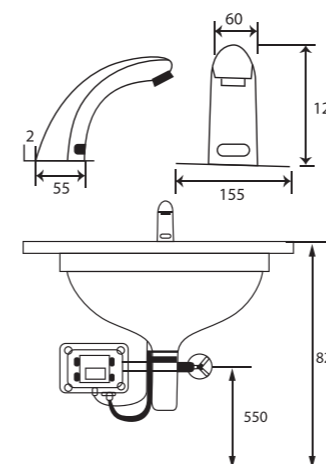

GMC618AB
Giá: 3.200.000