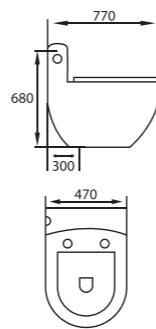

Hình ảnh chỉ mang tính chất minh họa

GMBC936
KT: 660 x 470 x 600 mm
Giá: 7.500.000
Strap: 300 mm

GMBC938
KT: 770 x 470 x 680 mm
Giá: 8.800.000
Strap: 300 mm

GMBC999
KT: 650 x 380 x 820 mm
Giá: 5.200.000
Strap: 300 mm

GMBC961
KT: 715 x 390 x 780 mm
Giá: 4.800.000
Strap: 300 mm

GMBC930
KT: 705 x 375 x 780 mm
Giá: 5.170.000
Strap: 300 mm

GMBC931
KT: 720 x 390 x 760 mm
Giá: 5.000.000
Strap: 300 mm

GMBC935
KT: 760 x 480 x 660 mm
Giá: 7.500.000
Strap: 300 mm