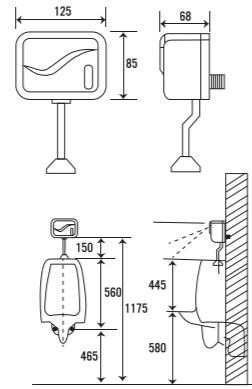

GMCT409 - P
Xả ngang
KT: 340 x 270 x 690 mm
Giá: 2.000.000

GMCT409 - S
Xả thẳng
KT: 340 x 270 x 690 mm
Giá: 1.850.000

GMCT407
KT: 460 x 325 x 980 mm
Giá: 4.000.000

GMXT
Giá: 1.000.000

GM812AB

Xả tiểu nam cầm ứng
DC/AC - Sử dụng Pin và Điện 220V
KT: 125 x 68 x 85 mm
Giá: 2.400.000