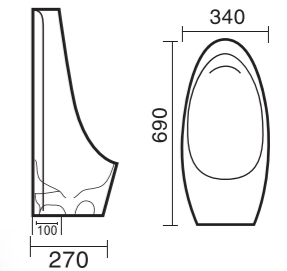

Hình ảnh chỉ mang tính chất minh họa

GMBC936
KT: 660 x 470 x 600 mm
Giá: 7.500.000
Strap: 300 mm

GMBC938
KT: 770 x 470 x 680 mm
Giá: 8.800.000
Strap: 300 mm

GMBC999
KT: 650 x 380 x 820 mm
Giá: 5.200.000
Strap: 300 mm

GMBC961
KT: 715 x 390 x 780 mm
Giá: 4.800.000
Strap: 300 mm

GMBC930
KT: 705 x 375 x 780 mm
Giá: 5.170.000
Strap: 300 mm

GMBC931
KT: 720 x 390 x 760 mm
Giá: 5.000.000
Strap: 300 mm

GMBC935
KT: 760 x 480 x 660 mm
Giá: 7.500.000
Strap: 300 mm

CHỨC NĂNG KHỬ MÙI

Hệ thống khử mùi tự động kích hoạt khi sử dụng, làm sạch không khí, tạo cảm giác thoải mái.

GMCT406 - S (Xả thẳng)
Xả cảm ứng, sử dụng pin
KT: 330 x 290 x 685 mm
Giá: 3.000.000

GMCT408
Xả cảm ứng, sử dụng pin
KT: 430 x 340 x 980 mm
Giá: 5.000.000

GMCT409 - P
Xả ngang
KT: 340 x 270 x 690 mm
Giá: 2.000.000

GMCT409 - S
Xả thẳng
KT: 340 x 270 x 690 mm
Giá: 1.850.000

GMCT407
KT: 460 x 325 x 980 mm
Giá: 4.000.000

GMXT
Giá: 1.000.000

GM812AB

Xả tiểu nam cầm ứng
DC/AC - Sử dụng Pin và Điện 220V
KT: 125 x 68 x 85 mm
Giá: 2.400.000