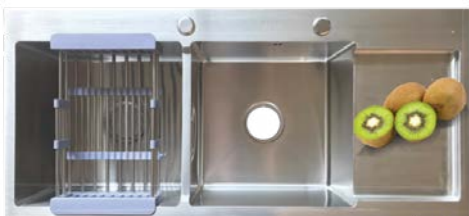

GMCR104
KT: 1000 x 450 mm | Giá: 5.550.000