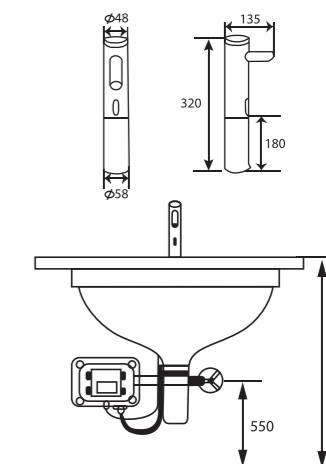

GMC609AB
Giá: 4.000.000