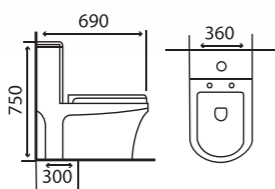

Hình ảnh chỉ mang tính chất minh họa

GMBC936
KT: 660 x 470 x 600 mm
Giá: 7.500.000
Strap: 300 mm

GMBC938
KT: 770 x 470 x 680 mm
Giá: 8.800.000
Strap: 300 mm

GMBC999
KT: 650 x 380 x 820 mm
Giá: 5.200.000
Strap: 300 mm

GMBC961
KT: 715 x 390 x 780 mm
Giá: 4.800.000
Strap: 300 mm

GMBC930
KT: 705 x 375 x 780 mm
Giá: 5.170.000
Strap: 300 mm

GMBC931
KT: 720 x 390 x 760 mm
Giá: 5.000.000
Strap: 300 mm

GMBC935
KT: 760 x 480 x 660 mm
Giá: 7.500.000
Strap: 300 mm

GMBC937
KT: 730 x 380 x 650 mm
Giá: 6.170.000
Strap: 300 mm

GMBC900
KT: 700 x 385 x 780 mm
Giá: 4.500.000
Strap: 300 mm

GMBC903
KT: 690 x 360 x 750 mm
Giá: 4.500.000
Strap: 300 mm

GMBC906
KT: 760 x 380 x 670 mm
Giá: 5.050.000
Strap: 300 mm

GMBC966
KT: 660 x 450 x 620 mm
Giá: 8.000.000
Strap: 300 mm

GMBC991
KT: 740 x 400 x 750 mm
Giá: 4.900.000
Strap: 300 mm

GMBC965
KT: 680 x 400 x 620 mm
Giá: 8.000.000
Strap: 300 mm

GMBC907
KT: 690 x 370 x 770 mm
Giá: 4.900.000
Strap: 300 mm