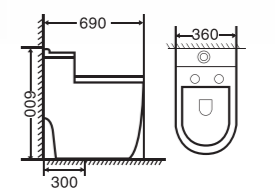

GMBC961
KT: 715 x 390 x 780 mm
Giá: 4.800.000
Strap: 300 mm

GMBC930
KT: 705 x 375 x 780 mm
Giá: 5.170.000
Strap: 300 mm

GMBC931
KT: 720 x 390 x 760 mm
Giá: 5.000.000
Strap: 300 mm

GMBC935
KT: 760 x 480 x 660 mm
Giá: 7.500.000
Strap: 300 mm

GMBC966
KT: 660 x 450 x 620 mm
Giá: 8.000.000
Strap: 300 mm

GMBC991
KT: 740 x 400 x 750 mm
Giá: 4.900.000
Strap: 300 mm

GMBC965
KT: 680 x 400 x 620 mm
Giá: 8.000.000
Strap: 300 mm

GMBC907
KT: 690 x 370 x 770 mm
Giá: 4.900.000
Strap: 300 mm

GMBC908
KT: 660 x 350 x 760 mm
Giá: 6.170.000
Strap: 300 mm

GMBC909
KT: 710 x 400 x 780 mm
Giá: 5.170.000
Strap: 300 mm

GMBC993
KT: 660 x 350 x 700 mm
Giá: 4.400.000
Strap: 300 mm

GMBC968
KT: 720 x 390 x 630 mm
Giá: 5.500.000
Strap: 300 mm

GMBC967
KT: 690 x 360 x 600 mm
Giá: 5.100.000
Strap: 300 mm

GMBC913
KT: 690 x 405 x 510 mm
Giá: 38.000.000
Strap: 300 mm
Cắm biến chân

GMBC605
KT: 680 x 420 x 555 mm
Giá: 26.200.000
Strap: 300 mm
Không cắm biến