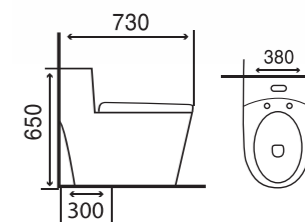

Hình ảnh chỉ mang tính chất minh họa

GMBC936
KT: 660 x 470 x 600 mm
Giá: 7.500.000
Strap: 300 mm

GMBC938
KT: 770 x 470 x 680 mm
Giá: 8.800.000
Strap: 300 mm

GMBC999
KT: 650 x 380 x 820 mm
Giá: 5.200.000
Strap: 300 mm

GMBC961
KT: 715 x 390 x 780 mm
Giá: 4.800.000
Strap: 300 mm

GMBC930
KT: 705 x 375 x 780 mm
Giá: 5.170.000
Strap: 300 mm

GMBC931
KT: 720 x 390 x 760 mm
Giá: 5.000.000
Strap: 300 mm

GMBC935
KT: 760 x 480 x 660 mm
Giá: 7.500.000
Strap: 300 mm

GMBC937
KT: 730 x 380 x 650 mm
Giá: 6.170.000
Strap: 300 mm

GMBC900
KT: 700 x 385 x 780 mm
Giá: 4.500.000
Strap: 300 mm

GMBC903
KT: 690 x 360 x 750 mm
Giá: 4.500.000
Strap: 300 mm

GMBC906
KT: 760 x 380 x 670 mm
Giá: 5.050.000
Strap: 300 mm

GMBC966
KT: 660 x 450 x 620 mm
Giá: 8.000.000
Strap: 300 mm

GMBC991
KT: 740 x 400 x 750 mm
Giá: 4.900.000
Strap: 300 mm

GMBC965
KT: 680 x 400 x 620 mm
Giá: 8.000.000
Strap: 300 mm

GMBC907
KT: 690 x 370 x 770 mm
Giá: 4.900.000
Strap: 300 mm