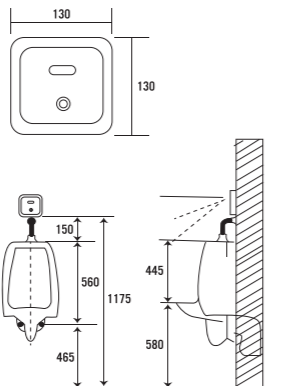

GM812AB

Xả tiểu nam cầm ứng
DC/AC - Sử dụng Pin và Điện 220V
KT: 125 x 68 x 85 mm
Giá: 2.400.000

GM810A

Xả tiểu nam cầm ứng
Sử dụng Pin 12V
KT: 125 x 50 mm
Giá: 3.450.000

GM802AB

Xả tiểu nam cầm ứng
DC/AC - Sử dụng Pin và Điện 220V
KT: 130 x 130 mm
Giá: 3.630.000

GM805AB

Xả tiểu nam cầm ứng
DC/AC - Sử dụng Pin và Điện 220V
KT: 130 x 130 mm
Giá: 4.200.000

LAVABO