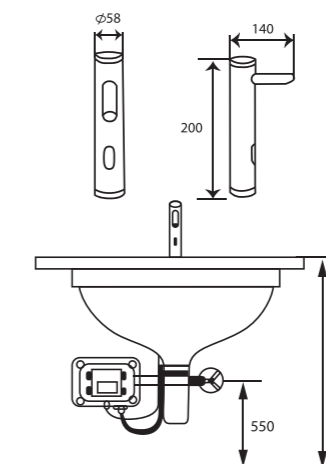

GMC612AB
Giá: 3.600.000