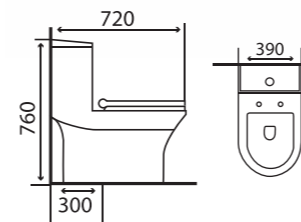

Hình ảnh chỉ mang tính chất minh họa

GMBC936
KT: 660 x 470 x 600 mm
Giá: 7.500.000
Strap: 300 mm

GMBC938
KT: 770 x 470 x 680 mm
Giá: 8.800.000
Strap: 300 mm

GMBC999
KT: 650 x 380 x 820 mm
Giá: 5.200.000
Strap: 300 mm

GMBC961
KT: 715 x 390 x 780 mm
Giá: 4.800.000
Strap: 300 mm

GMBC930
KT: 705 x 375 x 780 mm
Giá: 5.170.000
Strap: 300 mm

GMBC931
KT: 720 x 390 x 760 mm
Giá: 5.000.000
Strap: 300 mm

GMBC935
KT: 760 x 480 x 660 mm
Giá: 7.500.000
Strap: 300 mm

GMBC937
KT: 730 x 380 x 650 mm
Giá: 6.170.000
Strap: 300 mm

GMBC900
KT: 700 x 385 x 780 mm
Giá: 4.500.000
Strap: 300 mm

GMBC903
KT: 690 x 360 x 750 mm
Giá: 4.500.000
Strap: 300 mm

GMBC906
KT: 760 x 380 x 670 mm
Giá: 5.050.000
Strap: 300 mm