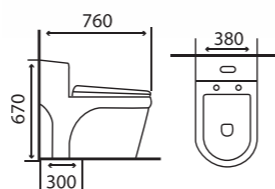

Hình ảnh chỉ mang tính chất minh họa

GMBC936
KT: 660 x 470 x 600 mm
Giá: 7.500.000
Strap: 300 mm

GMBC938
KT: 770 x 470 x 680 mm
Giá: 8.800.000
Strap: 300 mm

GMBC999
KT: 650 x 380 x 820 mm
Giá: 5.200.000
Strap: 300 mm

GMBC961
KT: 715 x 390 x 780 mm
Giá: 4.800.000
Strap: 300 mm

GMBC930
KT: 705 x 375 x 780 mm
Giá: 5.170.000
Strap: 300 mm

GMBC931
KT: 720 x 390 x 760 mm
Giá: 5.000.000
Strap: 300 mm

GMBC935
KT: 760 x 480 x 660 mm
Giá: 7.500.000
Strap: 300 mm

GMBC937
KT: 730 x 380 x 650 mm
Giá: 6.170.000
Strap: 300 mm

GMBC900
KT: 700 x 385 x 780 mm
Giá: 4.500.000
Strap: 300 mm

GMBC903
KT: 690 x 360 x 750 mm
Giá: 4.500.000
Strap: 300 mm

GMBC906
KT: 760 x 380 x 670 mm
Giá: 5.050.000
Strap: 300 mm

GMBC966
KT: 660 x 450 x 620 mm
Giá: 8.000.000
Strap: 300 mm

GMBC991
KT: 740 x 400 x 750 mm
Giá: 4.900.000
Strap: 300 mm

GMBC965
KT: 680 x 400 x 620 mm
Giá: 8.000.000
Strap: 300 mm

GMBC907
KT: 690 x 370 x 770 mm
Giá: 4.900.000
Strap: 300 mm