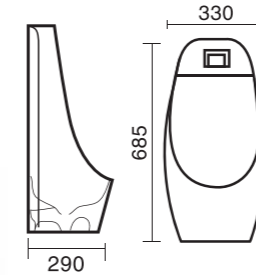

GMCT406 - S (Xả thẳng)
Xả cảm ứng, sử dụng pin
KT: 330 x 290 x 685 mm
Giá: 3.000.000