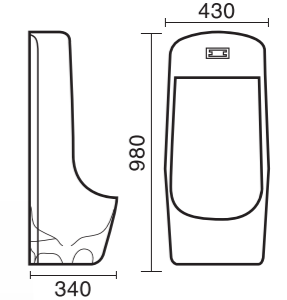

Hình ảnh chỉ mang tính chất minh họa

GMBC936
KT: 660 x 470 x 600 mm
Giá: 7.500.000
Strap: 300 mm

GMBC938
KT: 770 x 470 x 680 mm
Giá: 8.800.000
Strap: 300 mm

GMBC999
KT: 650 x 380 x 820 mm
Giá: 5.200.000
Strap: 300 mm

GMBC961
KT: 715 x 390 x 780 mm
Giá: 4.800.000
Strap: 300 mm

GMBC930
KT: 705 x 375 x 780 mm
Giá: 5.170.000
Strap: 300 mm

GMBC931
KT: 720 x 390 x 760 mm
Giá: 5.000.000
Strap: 300 mm

GMBC935
KT: 760 x 480 x 660 mm
Giá: 7.500.000
Strap: 300 mm

CHỨC NĂNG KHỬ MÙI

Hệ thống khử mùi tự động kích hoạt khi sử dụng, làm sạch không khí, tạo cảm giác thoải mái.

GMCT406 - S (Xả thẳng)
Xả cảm ứng, sử dụng pin
KT: 330 x 290 x 685 mm
Giá: 3.000.000

GMCT408
Xả cảm ứng, sử dụng pin
KT: 430 x 340 x 980 mm
Giá: 5.000.000

GMCT409 - P
Xả ngang
KT: 340 x 270 x 690 mm
Giá: 2.000.000

GMCT409 - S
Xả thẳng
KT: 340 x 270 x 690 mm
Giá: 1.850.000

GMCT407
KT: 460 x 325 x 980 mm
Giá: 4.000.000

GMXT
Giá: 1.000.000

GM812AB

Xả tiểu nam cầm ứng
DC/AC - Sử dụng Pin và Điện 220V
KT: 125 x 68 x 85 mm
Giá: 2.400.000