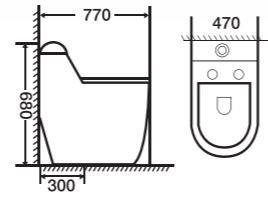

GMBC961
KT: 715 x 390 x 780 mm
Giá: 4.800.000
Strap: 300 mm

GMBC930
KT: 705 x 375 x 780 mm
Giá: 5.170.000
Strap: 300 mm

GMBC931
KT: 720 x 390 x 760 mm
Giá: 5.000.000
Strap: 300 mm

GMBC935
KT: 760 x 480 x 660 mm
Giá: 7.500.000
Strap: 300 mm

GMBC966
KT: 660 x 450 x 620 mm
Giá: 8.000.000
Strap: 300 mm

GMBC991
KT: 740 x 400 x 750 mm
Giá: 4.900.000
Strap: 300 mm

GMBC965
KT: 680 x 400 x 620 mm
Giá: 8.000.000
Strap: 300 mm

GMBC907
KT: 690 x 370 x 770 mm
Giá: 4.900.000
Strap: 300 mm

GMBC908
KT: 660 x 350 x 760 mm
Giá: 6.170.000
Strap: 300 mm

GMBC909
KT: 710 x 400 x 780 mm
Giá: 5.170.000
Strap: 300 mm

GMBC993
KT: 660 x 350 x 700 mm
Giá: 4.400.000
Strap: 300 mm

GMBC968
KT: 720 x 390 x 630 mm
Giá: 5.500.000
Strap: 300 mm

GMBC967
KT: 690 x 360 x 600 mm
Giá: 5.100.000
Strap: 300 mm

GMBC913
KT: 690 x 405 x 510 mm
Giá: 38.000.000
Strap: 300 mm
Cắm biến chân

GMBC605
KT: 680 x 420 x 555 mm
Giá: 26.200.000
Strap: 300 mm
Không cắm biến