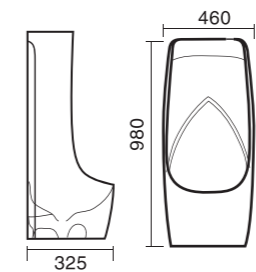

Hình ảnh chỉ mang tính chất minh họa

GMBC936
KT: 660 x 470 x 600 mm
Giá: 7.500.000
Strap: 300 mm

GMBC938
KT: 770 x 470 x 680 mm
Giá: 8.800.000
Strap: 300 mm

GMBC999
KT: 650 x 380 x 820 mm
Giá: 5.200.000
Strap: 300 mm

GMBC961
KT: 715 x 390 x 780 mm
Giá: 4.800.000
Strap: 300 mm

GMBC930
KT: 705 x 375 x 780 mm
Giá: 5.170.000
Strap: 300 mm

GMBC931
KT: 720 x 390 x 760 mm
Giá: 5.000.000
Strap: 300 mm

GMBC935
KT: 760 x 480 x 660 mm
Giá: 7.500.000
Strap: 300 mm

CHỨC NĂNG KHỬ MÙI

Hệ thống khử mùi tự động kích hoạt khi sử dụng, làm sạch không khí, tạo cảm giác thoải mái.

GMCT406 - S (Xả thẳng)
Xả cảm ứng, sử dụng pin
KT: 330 x 290 x 685 mm
Giá: 3.000.000

GMCT408
Xả cảm ứng, sử dụng pin
KT: 430 x 340 x 980 mm
Giá: 5.000.000

GMCT409 - P
Xả ngang
KT: 340 x 270 x 690 mm
Giá: 2.000.000

GMCT409 - S
Xả thẳng
KT: 340 x 270 x 690 mm
Giá: 1.850.000

GMCT407
KT: 460 x 325 x 980 mm
Giá: 4.000.000

GMXT
Giá: 1.000.000

GM812AB

Xả tiểu nam cầm ứng
DC/AC - Sử dụng Pin và Điện 220V
KT: 125 x 68 x 85 mm
Giá: 2.400.000