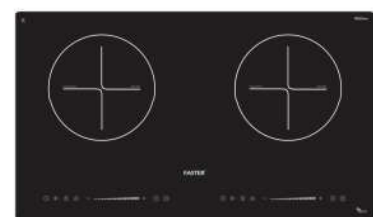

FS 713HI plus

Made in Malaysia

BẾP ĐIỆN TỬ

Giá sản phẩm: **15.500.000 VND**

Bếp 03 lò: 01 lò điện 2 vòng và 02 lò từ
Tinh năng hẹn giờ, khóa trẻ em, chống tràn
Tiết kiệm 30% điện năng tiêu thụ
Tổng công suất: 5500W
Lò trái: 2000 Booster 2300W
Lò giữa: 1500 Booster 1800W
Lò phải: 2200W
Điện năng sử dụng: 220-240V/50Hz
KT mặt kính: 760x430mm
KT khoét đá: 700x410mm

FS 713HI

Made in Malaysia

BẾP ĐIỆN TỬ

Giá sản phẩm: **15.200.000 VND**

Bếp 03 lò: 01 lò điện 2 vòng và 02 lò từ
Tiết kiệm 30% điện năng tiêu thụ
Tổng công suất: 5300W
Lò trái: 1800W
Lò giữa: 1300W
Lò phải: 2200W
Điện năng sử dụng: 220-240V/50Hz
KT mặt kính: 760x430mm
KT khoét đá: 730x405mm

FS 716I

Made in Malaysia

BẾP TỬ

Giá sản phẩm: **13.990.000 VND**

Bếp 02 lò: 02 lò từ
Tinh năng tạm dừng, hâm nóng, chống tràn
Tiết kiệm 30% điện năng tiêu thụ
Tổng công suất: 4600W
Lò trái: 2000 Booster 2300W
Lò phải: 2000 Booster 2300W
Điện năng sử dụng: 220-240V/50Hz
KT mặt kính: 730x430mm
KT khoét đá: 680x380mm
Bo viền 4 cạnh