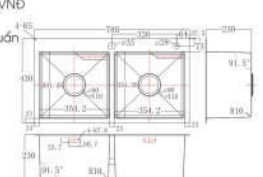

FS 7843HM

Giá sản phẩm: **4.400.000 VND**

Inox phủ nano bạc kháng khuẩn
Kích thước chậu: 780x430x230mm
Kích thước 2 hố: 350x330x230mm
KT khoét đá: 750x400mm
Kích thước 2 hố: 700mm