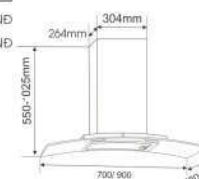

Giá sản phẩm: 900mm: **9.000.000 VND**
700mm: **8.800.000 VND**

Kiểu máy toa kính
Điều khiển: cảm ứng
Khử mùi bằng than hoạt tính
Lưới lọc Aluminum 5 lớp
Chất liệu: Inox - Kính
Công suất động cơ: 198W
Kích thước: 900/700mm
Ống thoát: Ø150mm