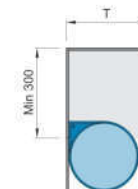

FS DB14L

THÙNG RÁC GẮN CẢNH

Giá sản phẩm: **1.200.000 VND**

Thùng rác 14L
Chất liệu: Nhựa, inox
Độ rộng cánh: 400mm
Kích thước sản phẩm: Ø290xH(350-430)mm