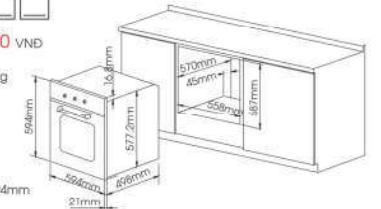

FS 401G

Made in Malaysia

LÒ NƯỚNG

Giá sản phẩm: 13.000.000 VND

Lò nướng âm tủ 4 chức năng
 Chế độ hẹn giờ nướng
 Khóa an toàn trẻ em
 Tiết kiệm điện năng
 Dung tích: 56L
 Công suất: 2700W
 Điện áp: 220-240/50Hz
 Kích thước: W594xD498xH594mm