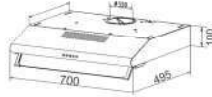

FS 0470S

New

MÁY HÚT KHÍ - GẮN TƯỜNG

Giá sản phẩm: 3.350.000 VND

Kiểu máy slim
 Điều khiển: phím nhấn 3 tốc độ
 Khử mùi bằng than hoạt tính
 Lưới lọc Aluminum 3 lớp
 Chất liệu: Inox
 Công suất động cơ: 2x80W
 Kích thước: 700mm
 Ống thoát: Ø120mm