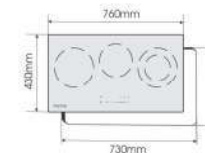

FS 713HI

Made in Malaysia

BẾP ĐIỆN TỬ

Giá sản phẩm: **15.200.000 VND**

Bếp 03 lò: 01 lò điện 2 vòng và 02 lò từ
Tiết kiệm 30% điện năng tiêu thụ
Tổng công suất: 5300W
Lò trái: 1800W
Lò giữa: 1300W
Lò phải: 2200W
Điện năng sử dụng: 220-240V/50Hz
KT mặt kính: 760x430mm
KT khoét đá: 730x405mm