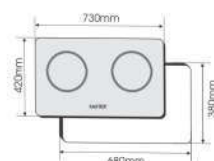

FS MIX266

Made in Spain

BẾP ĐIỆN TỬ

Giá sản phẩm: **19.900.000 VND**

Bếp 02 lò: 01 lò điện 2 vòng và 01 lò từ
Tiết kiệm 30% điện năng tiêu thụ
Tổng công suất: 3900W
Lò trái: 1900W
Lò phải: 1500-booster 2000W
Điện năng sử dụng: 220-240V/50Hz
KT mặt kính: 730x400mm
KT khoét đá: 700x330mm