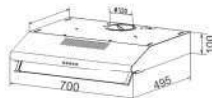

FS 0470P

New

MÁY HÚT KHÍ - GẮN TƯỜNG

Giá sản phẩm: 3.350.000 VND

Kiểu máy slim
 Điều khiển: phím nhấn 3 tốc độ
 Khử mùi bằng than hoạt tính
 Lưới lọc Aluminum 3 lớp
 Chất liệu: Inox
 Công suất động cơ: 2x80W
 Kích thước: 700mm
 Ống thoát: Ø120mm