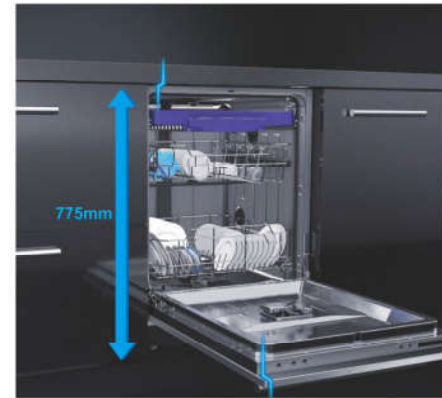

VORTEX WASH

Được đặt ở dưới cùng, vòi rửa xoay sáng tạo giúp tạo ra một khu vực chuyển sâu tập trung trong máy rửa bát. Giờ đây bạn có thể làm sạch những chiếc nồi dính dầu mỡ hiệu quả hơn, và cũng không cần lo lắng cho những chiếc cốc mong manh được đặt trong giỏ phía trên.

ORBIT SPRAY WASH

Rửa phun theo quỹ đạo cải thiện phạm vi nước phun ra, mọi vật dụng trong máy rửa bát đều được đảm bảo làm sạch hiệu quả nhất.

AQUA VAULT

Hệ thống quản lý nước thông minh (giúp tiết kiệm nước) được áp dụng giúp giảm hơn 33% lượng nước tiêu thụ nhưng vẫn mang lại kết quả làm sạch tuyệt vời.

THIẾT KẾ ĐỘT PHÁ PHÙ HỢP CHO NGƯỜI VIỆT

Máy rửa bát với thiết kế chiều cao 775mm cho khoang lắp âm tủ, thấp hơn so với các máy thông thường trên thị trường, kết hợp cùng khoang xếp bát đĩa kiểu A. Là sản phẩm phù hợp với không gian tủ bếp của người Việt. Máy rửa bát FASTER là sự lựa chọn không thể thiếu cho một không gian bếp hoàn hảo.

INFINITY PLUS CUTLERY DRAWER

Ngăn kéo với thiết kế mới linh hoạt hơn, không những có thể trượt để lấy thêm không gian cho đồ dùng cao ở giữa mà giờ đây còn có thể gấp lại được. Phần khay còn có thể hạ xuống để cung cấp không gian cho cốc cafe, máy đánh trứng... đồng thời giúp dễ dàng hơn trong việc lấy đồ.