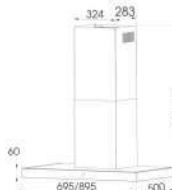

QUATTRO LUX SM 70/90SL

New

MÁY HÚT KHÖI - GẮN TƯỜNG

Giá sản phẩm: 900mm: **10.800.000 VND**
 700mm: **10.600.000 VND**

Kiểu máy gắn tường
 Điều khiển: cảm ứng 3 tốc độ
 Khử mùi bằng than hoạt tính
 Lưới lọc Aluminum 5 lớp
 Chất liệu: Inox
 Công suất động cơ: 230W
 Kích thước: 900/700mm
 Ống thoát: Ø150mm