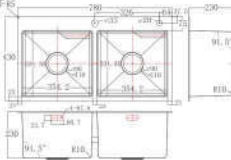

FS 7843HMS

Giá sản phẩm: **5.200.000 VND**

Inox phủ nano bạc kháng khuẩn
Kích thước chậu:
780x430x230mm
Kích thước 2 hố:
350x330x230mm

KT khoét đá: 750x400mm
Kích thước 2 hố: 700mm