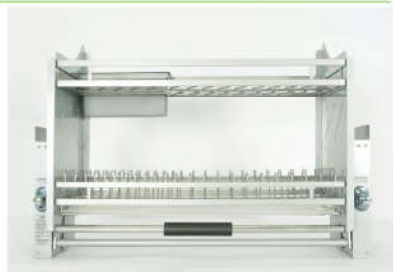

FS EB900/800/700S VIP

HỆ TỦ DI ĐỘNG

Giá sản phẩm:
900mm: **10.000.000 VND**
800mm: **9.850.000 VND**
700mm: **9.700.000 VND**
Hệ di động tủ trên để ly, cốc, bát đĩa và đồ khô.
Chất liệu: inox 304 (Bảo hành hạn 5 năm với phần inox 304)
Độ rộng cánh: 900mm
KT: W864xD280xH560mm
Độ rộng cánh: 800mm
KT: W764xD280xH560mm
Độ rộng cánh: 700mm
KT: W664xD280xH560mm