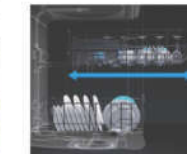

TUB INSIDE LIGHTS

Giờ đây, việc sắp xếp và lấy đồ trong máy rửa bát sẽ trở nên dễ dàng hơn bao giờ hết vì đèn LED sẽ chiếu sáng khoang máy bằng ánh sáng nhẹ nhàng.