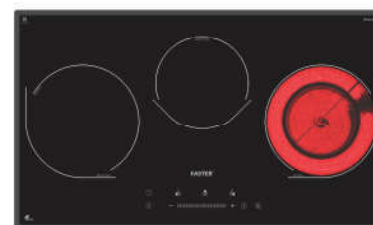

FS MIX266

Made in Spain

BẾP ĐIỆN TỬ

Giá sản phẩm: **19.900.000 VND**

Bếp 02 lò: 01 lò điện 2 vòng và 01 lò từ
Tiết kiệm 30% điện năng tiêu thụ
Tổng công suất: 3900W
Lò trái: 1900W
Lò phải: 1500-booster 2000W
Điện năng sử dụng: 220-240V/50Hz
KT mặt kính: 730x400mm
KT khoét đá: 700x330mm

FS 2SIR

Made in Spain

BẾP ĐIỆN TỬ

Giá sản phẩm: **19.900.000 VND**

Bếp 02 lò: 01 lò điện 2 vòng và 01 lò từ
Tiết kiệm 30% điện năng tiêu thụ
Tổng công suất: 3900W
Lò trái: 1900W
Lò phải: 1500-booster 2000W
Điện năng sử dụng: 220-240V/50Hz
KT mặt kính: 730x400mm
KT khoét đá: 700x330mm

FS 713I plus

Made in Malaysia

BẾP TỬ

Giá sản phẩm: **15.500.000 VND**

Bếp 03 lò: 03 lò từ
Tinh năng hẹn giờ, khóa trẻ em, chống tràn
Tiết kiệm 30% điện năng tiêu thụ
Tổng công suất: 5500W
Lò trái: 2000W Booster 2300W
Lò giữa: 1500W Booster 1800W
Lò phải: 2200 Booster 2200W
Điện năng sử dụng: 220-240V/50Hz
KT mặt kính: 760x430mm
KT khoét đá: 700x410mm

FS 713HI plus

Made in Malaysia

BẾP ĐIỆN TỬ

Giá sản phẩm: **15.500.000 VND**

Bếp 03 lò: 01 lò điện 2 vòng và 02 lò từ
Tinh năng hẹn giờ, khóa trẻ em, chống tràn
Tiết kiệm 30% điện năng tiêu thụ
Tổng công suất: 5500W
Lò trái: 2000 Booster 2300W
Lò giữa: 1500 Booster 1800W
Lò phải: 2200W
Điện năng sử dụng: 220-240V/50Hz
KT mặt kính: 760x430mm
KT khoét đá: 700x410mm