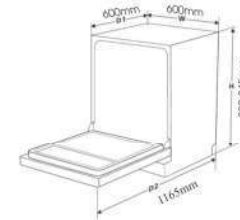

Giá sản phẩm: 26.990.000 VND

Máy rửa bát lắp đặt độc lập hoặc âm tủ
Đặc tính sản phẩm
Dung tích 13 bộ bát đĩa Âu,
Hệ thống điều khiển cảm ứng toàn diện
2 khay chứa cơ động + 1 giỏ để dao kéo/ giỏ đĩa
Tiết kiệm đến gần 50% năng lượng và thời gian, ngoài ra giúp máy chống rung động hoạt động yên tĩnh với độ ồn thấp
Công nghệ rửa xịt áp lực cao với góc xịt lên đến 720°
Chế độ rửa half load rửa 1/2 giàn
6 chương trình rửa
Rửa tự động (Auto)
Rửa chuyên sâu (Intensive)
Rửa tiết kiệm (Eco)
Rửa thủy tinh (Glass)
Rửa nhanh (Rapid)

SMS 7813BUV

Made in Malaysia

MÁY RỬA BÁT