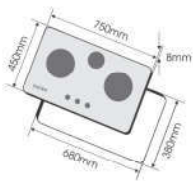

Bếp 03 lò: 02 lò to, 01 lò nhỏ
Hệ thống đánh lửa pin
Bếp hâm hết kiệt gas
Mặt kính cường lực, màu đen
Kiếng thép tráng men bóng
Lượng gas tiêu thụ 0.38kg gas/lò/h
KT mặt kính: 750x450mm
KT khoét đá: 680x380mm