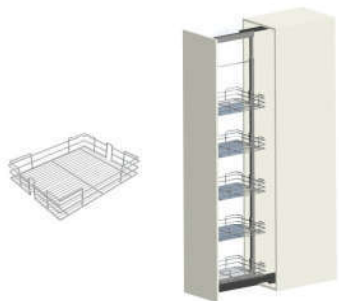

Tủ đựng đồ khô cánh kéo,
5 tầng, 5 khay
Chất liệu: inox 304 (Bảo hành hạn gỉ vĩnh viễn với phần inox 304)
Độ rộng cánh tủ: 400 - 450mm
Kích thước sản phẩm:
W345xD490xH(1770 - 2070)mm

* Tải trọng bộ khay bên trong tủ: 45-50kg
* Tải trọng bộ khay gắn trên cánh cửa: 20kg