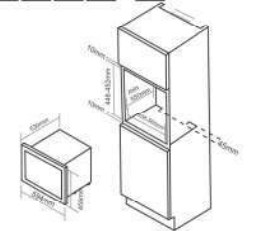

FS 101 1G

Made in Malaysia

LÒ NƯỚNG

Giá sản phẩm: 17.500.000 VND

Lò nướng âm tủ 10 chức năng
 Hệ thống quạt tu làm mát lò
 Chế độ hẹn giờ nướng
 Chế độ xoay quay
 Khóa an toàn trẻ em
 Tiết kiệm điện năng
 Dung tích: 57L
 Công suất: 2125W
 Điện áp: 220-240/50Hz
 Kích thước: W594xD498xH594mm