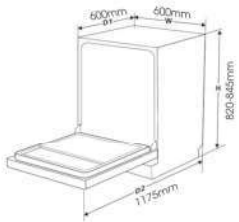

SMS 633AS

Made in Malaysia

MÁY RỬA BÁT