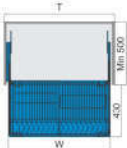

FS BP/900/800/700SPS

GIÁ BÁT ĐĨA (Giải pháp không gian bếp tủ dưới)

Giá sản phẩm: 900mm: **4.100.000 VND**
800mm: **3.900.000 VND**
700mm: **3.700.000 VND**

Giá để bát đĩa tủ dưới
Chất liệu: inox 304, dạng nan tròn
Phiên bản bát cánh ngăn kéo và mở cánh
Ray âm giảm chấn Angas
Bảo hành gỉ vĩnh viễn với phần inox 304
Độ rộng cánh: 900/800/700mm