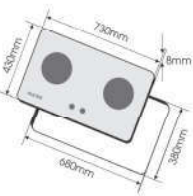

FS 219R

BẾP GAS ẨM

Giá sản phẩm: **7.250.000 VND**

Bếp 02 lò: 02 lò to
Mâm chia lửa bằng đồng
Hệ thống đánh lửa pin
Pép hãm tiết kiệm gas
Mặt kính cường lực, màu đỏ bordeaux
Kiếng gang đúc
Lượng gas tiêu thụ 0,38kg gas/lò/h
KT mặt kính: 730x430mm
KT khoét đá: 680x380mm