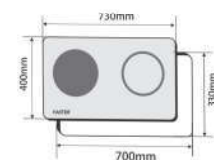

FS MIX266

Made in Spain

BẾP ĐIỆN TỬ

Giá sản phẩm: **19.900.000 VND**

Bếp 02 lò: 01 lò điện 2 vòng và 01 lò từ
Tiết kiệm 30% điện năng tiêu thụ
Tổng công suất: 3900W
Lò trái: 1900W
Lò phải: 1500-booster 2000W
Điện năng sử dụng: 220-240V/50Hz
KT mặt kính: 730x400mm
KT khoét đá: 700x330mm