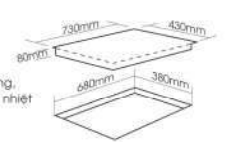

FS 828I

Made in Malaysia

BẾP TỬ

Giá sản phẩm: 17.500.000 VND

Bếp từ 2 vùng nấu, ba viên 4 cạnh
 Tổng công suất: 4000W
 Lò trái: 2300W Booster 3000W
 Lò phải: 2300W Booster 3000W
 Tạm dừng, hâm nóng, chiên xào, nấu
 cơm, đun nước, rà đồng và hâm sữa,
 chống tràn, tự động tắt khi không sử dụng,
 hẹn giờ, chức năng an toàn chống quá nhiệt
 Điện áp: 220 - 240V/50-60Hz
 KT mặt kính: 730x430mm
 KT khoét đá: 680x380mm