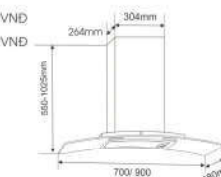

FS 3388C2-70/90B

New

MÁY HÚT KHÓI - GẮN TƯỜNG

Giá sản phẩm: 900mm: 6.600.000 VND
700mm: 6.400.000 VND

Kiểu máy toa kính
Điều khiển: Phím bấm
Khử mùi bằng than hoạt tính
Lưới lọc Aluminum 5 lớp
Chất liệu: Inox - Kính đen
Công suất động cơ: 170W
Kích thước: 900/700mm
Ống thoát: Ø150mm