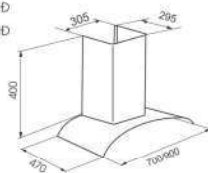

FSN 3388C1 - 70/90

New

MÁY HÚT KHÍ - GẮN TƯỜNG

Giá sản phẩm: 900mm: **5.800.000 VND**
700mm: **5.600.000 VND**

Kiểu máy tọa kính
Điều khiển: phím nhấn 3 tốc độ
Lưới lọc Aluminum 5 lớp
Chất liệu: Inox - Kính
Công suất động cơ: 130W
Kích thước: 900/700mm
Ống thoát: Ø150mm