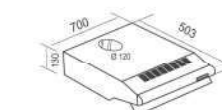

Giá sản phẩm: 600mm: **3.550.000 VND**

Kiểu máy slim
Điều khiển: phím nhấn 3 tốc độ
Khử mùi bằng than hoạt tính
Lưới lọc Aluminum 3 lớp
Chất liệu: Sơn tĩnh điện
Công suất động cơ: 2x95W
Kích thước: 700/600mm
Ống thoát: Ø120mm