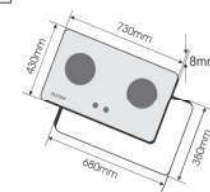

FS 279W

BẾP GAS ẨM

Giá sản phẩm: **3.950.000 VND**

Bếp 02 lò: 02 lò to
Hệ thống đánh lửa pin
Pép hãm tiết kiệm gas
Mặt kính cường lực, màu trắng
Kiếng thép tráng men bóng
Lượng gas tiêu thụ 0,38kg gas/lò/h
KT mặt kính: 730x430mm
KT khoét đá: 680x380mm