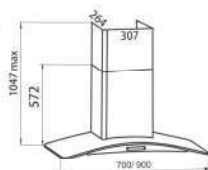

Giá sản phẩm: 900mm: 8.700.000 VND
700mm: 8.500.000 VND

Kiểu máy toa kính
Điều khiển: Phím cảm ứng 4 tốc độ
Khử mùi bằng than hoạt tính
Lưới lọc Aluminum 5 lớp
Chất liệu: Inox - Kính
Công suất động cơ: 198W
Kích thước: 900/700mm
Ống thoát: Ø150mm