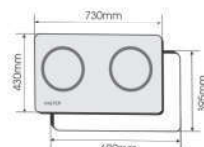

INVERTER ecoCook

Giá sản phẩm: 16.900.000 VND

Bếp 02 lò: 02 lò từ
Điều khiển dạng ấn
Tính năng tạm dừng, hâm nóng,
chống tràn, chia sẻ công suất
Tiết kiệm 30% điện năng tiêu thụ
Tổng công suất: 4000W
Lò trái: 2000W
Lò phải: 2000W Booster 2000W
Điện năng sử dụng: 220-240V/50-60Hz
KT mặt kính: 730x430mm
KT khoét đá: 680x395mm

FS 722I

Made in Malaysia

BẾP TỬ