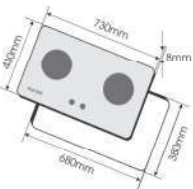

FS 219S

BẾP GAS ẨM

Giá sản phẩm: **7.250.000 VND**

Bếp 02 lò: 02 lò to
Mâm chia lửa bằng đồng
Hệ thống đánh lửa pin
Pép hãm tiết kiệm gas
Mặt kính cường lực, màu đen
Kiếng gang đúc
Lượng gas tiêu thụ 0,38kg gas/lò/h
KT mặt kính: 730x430mm
KT khoét đá: 680x380mm