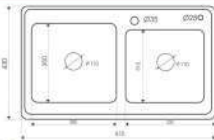

Inox phủ nano bạc kháng khuẩn
Kích thước chậu:
780x430x230mm
Kích thước 2 hố:
350x330x230mm

KT khoét đá: 750x400mm
Kích thước 2 hố: 700mm

FS 8143S

CHẬU RỬA BÁT

Giá sản phẩm: **2.400.000 VND**

Inox
Kích thước chậu:
810x430mm
Kích thước hố to:
385x350x210mm
Kích thước hố bé:
330x310x200mm
Kích thước khoét đá: 790x410mm