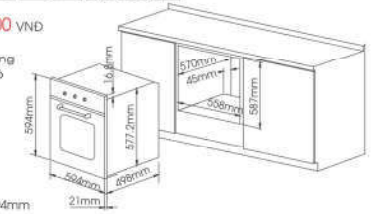

FS 101 1G

Made in Malaysia

LÒ NƯỚNG

Giá sản phẩm: 17.500.000 VND

Lò nướng âm tủ 10 chức năng
 Hệ thống quạt tu làm mát lò
 Chế độ hẹn giờ nướng
 Chế độ xoay quay
 Khóa an toàn trẻ em
 Tiết kiệm điện năng
 Dung tích: 57L
 Công suất: 2125W
 Điện áp: 220-240/50Hz
 Kích thước: W594xD498xH594mm