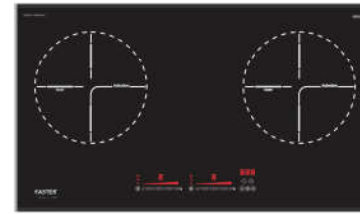

FS 828I

Made in Malaysia

BẾP TỬ

Giá sản phẩm: 17.500.000 VND

Bếp từ 2 vùng nấu, ba viên 4 cạnh
 Tổng công suất: 4000W
 Lò trái: 2300W Booster 3000W
 Lò phải: 2300W Booster 3000W
 Tạm dừng, hâm nóng, chiên xào, nấu
 cơm, đun nước, rà đồng và hâm sữa,
 chống tràn, tự động tắt khi không sử dụng,
 hẹn giờ, chức năng an toàn chống quá nhiệt
 Điện áp: 220 - 240V/50-60Hz
 KT mặt kính: 730x430mm
 KT khoét đá: 680x380mm

FS 828HI

Made in Malaysia

BẾP ĐIỆN TỬ

Giá sản phẩm: 17.500.000 VND

Bếp 02 lò: 01 lò điện 2 vòng và 01 lò từ
 Tổng công suất: 4500W
 Lò trái: 2200W
 Lò phải: 2300W Booster 3000W
 Tạm dừng, hâm nóng, chiên xào, nấu
 cơm, đun nước, rà đồng và hâm sữa,
 chống tràn, tự động tắt khi không sử dụng,
 hẹn giờ, chức năng an toàn chống quá nhiệt
 Điện áp: 220 - 240V/50-60Hz
 KT mặt kính: 730x430mm
 KT khoét đá: 680x380mm

FS 768M

New

Made in Malaysia

BẾP TỬ

Giá sản phẩm: 15.990.000 VND

Bếp 02 lò: 02 lò từ, bo viền hợp kim nhôm
 Tính năng tạm dừng, hâm nóng, chống tràn
 Tiết kiệm 30% điện năng tiêu thụ
 Tổng công suất: 4800W
 Lò trái: 2200W Booster 2600W
 Lò phải: 1700W Booster 2200W
 Điện năng sử dụng: 220-240V/50Hz
 KT mặt kính: 730x420mm
 KT khoét đá: 680x380mm