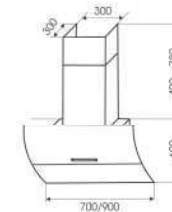

Giá sản phẩm: 900mm: **13.000.000 VND**
700mm: **12.800.000 VND**

Kiểu máy toa kính
Điều khiển: cảm ứng, có điều khiển từ xa
Khử mùi bằng than hoạt tính
Lưới lọc Aluminum 5 lớp
Chất liệu: Inox - Kính
Công suất động cơ: 170W
Kích thước: 900/700mm
Ống thoát: Ø150mm