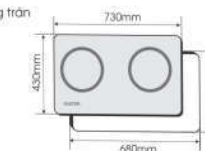

FS 716I

Made in Malaysia

BẾP TỬ

Giá sản phẩm: **13.990.000 VND**

Bếp 02 lò: 02 lò từ
Tinh năng tạm dừng, hâm nóng, chống tràn
Tiết kiệm 30% điện năng tiêu thụ
Tổng công suất: 4600W
Lò trái: 2000 Booster 2300W
Lò phải: 2000 Booster 2300W
Điện năng sử dụng: 220-240V/50Hz
KT mặt kính: 730x430mm
KT khoét đá: 680x380mm
Bo viền 4 cạnh