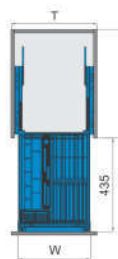

FS MF 300/350/400S VIP

GIÁ ĐA NĂNG (Giải pháp không gian bếp tủ dưới)

Giá sản phẩm: 400mm: **3.950.000 VND**
350mm: **3.700.000 VND**
300mm: **3.500.000 VND**

Giá đa năng để dao thớt, chai lọ, gia vị
Chất liệu: inox 304 dạng nan dẹt.
Bảo hành gỉ vĩnh viễn với phần inox 304
Phiên bản bất cánh ngăn kéo và mở cánh
Ray âm giảm chấn
Độ rộng cánh: 400mm
KT: W364xD465xH480mm
Độ rộng cánh: 350mm
KT: W314xD465xH480mm
Độ rộng cánh: 300mm
KT: W264xD465xH480mm

FS MF300S VIP