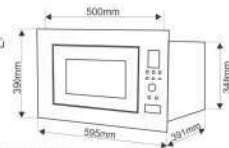

MOV SMART

FS MOV 01

LÒ VI SÓNG

Giá sản phẩm: 11.000.000 VND

Lò vi sóng kính đen phối inox lắp âm tủ
 Điều khiển phím bấm điện tử
 Màn hình hiển thị LCD
 6 mức công suất
 Khóa an toàn trẻ em
 Tiết kiệm năng lượng
 Dung tích: 25L
 Công suất vi sóng/công suất nướng: 1400W/950W
 Kích thước: W595xD390xH391mm