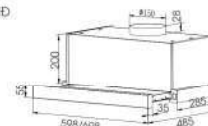

SYP 6003/7003

New

MÁY HÚT KHÍ - GẮN TƯỜNG

Giá sản phẩm: 700mm: **4.800.000 VND**
600mm: **4.600.000 VND**

Kiểu máy slim
Điều khiển: cảm ứng
Hút mùi thoát trực tiếp
Lưới lọc Aluminum 3 lớp
Chất liệu: Sơn tĩnh điện
Công suất động cơ: 130W
Kích thước: 700/600mm
Ống thoát: Ø150mm