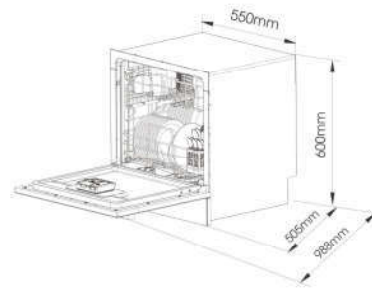

ECO 6080E

Made in Malaysia

MÁY RỬA BÁT