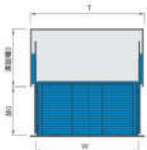

FS DB/900/800/700/600SPS

GIÁ XƯƠNG NÓI (Giải pháp không gian bếp tủ dưới)

Giá sản phẩm: 900mm: **3.500.000 VND**
800mm: **3.300.000 VND**
700mm: **3.100.000 VND**
600mm: **2.900.000 VND**

Giá để xương nói tủ dưới
Chất liệu: inox 304, dạng nan tròn
Phiên bản bát cánh ngăn kéo và mở cánh
Ray âm giảm chấn Angas
Bảo hành gỉ vĩnh viễn với phần inox 304
Độ rộng cánh: 900/800/700/600mm