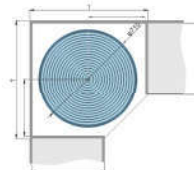

Độ rộng thùng tủ: 900mm

Kích thước sản phẩm: Ø710xH(715-780)mm

FS RS900/800/700S

GIÁ BÁT ĐĨA (Giải pháp không gian bếp tủ trên)

Giá sản phẩm: 900mm **1.100.000 VND**

800mm **1.050.000 VND**

700mm **1.000.000 VND**