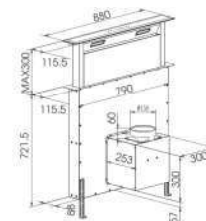

FS 7017B

MÁY HÚT KHÓI - TREO ĐỘC LẬP

Giá sản phẩm: **27.000.000 VND**

Kiểu máy treo độc lập
 Điều khiển: cảm ứng
 Khử mùi bằng than hoạt tính
 Lưới lọc Inox 5 lớp
 Chất liệu: Inox - Kính
 Công suất động cơ: 170W
 Kích thước: 450mm