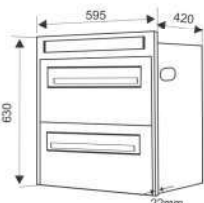

Giá sản phẩm: **9.800.000 VND**

Khử trùng, sấy khô ion âm
Điều khiển cảm ứng, hiển thị đèn LED
Chu kỳ khử trùng: 30 - 60 - 90 phút
Chất liệu: Bề mặt thép không gỉ và kính chịu nhiệt
Nhiệt độ sấy khô 85°C
Dung tích: 120L
3 ngăn
Công suất cực tím: 40W
Kích thước: W595xH630xD450mm
KT khoét lỗ: W565xH615xD500mm