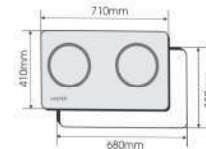

FS 788I

Made in Malaysia

BẾP TỬ

Giá sản phẩm: 12.500.000 VND

Bếp 02 lò: 02 lò từ
 Tiết kiệm 30% điện năng tiêu thụ
 Tổng công suất: 4600W
 Lò trái: 2000 booster 2300W
 Lò phải: 2000 booster 2300W
 Điện năng sử dụng: 220-240V/50Hz
 KT mặt kính: 710x410mm
 KT khoét đá: 680x380mm