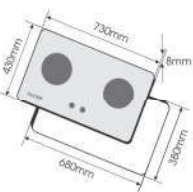

FS 219B

BẾP GAS ẨM

Giá sản phẩm: **7.250.000 VND**

Bếp 02 lò: 02 lò to
Mâm chia lửa bằng đồng
Hệ thống đánh lửa pin
Pép hãm tiết kiệm gas
Mặt kính cường lực, màu xanh - đen
Kiếng gang đúc
Lượng gas tiêu thụ 0,38kg gas/lò/h
KT mặt kính: 730x430mm
KT khoét đá: 680x380mm