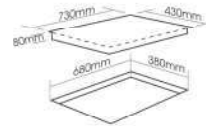

FS 788I

Made in Malaysia

BẾP TỬ

Giá sản phẩm: 12.500.000 VND

Bếp 02 lò: 02 lò từ
 Tiết kiệm 30% điện năng tiêu thụ
 Tổng công suất: 4600W
 Lò trái: 2000 booster 2300W
 Lò phải: 2000 booster 2300W
 Điện năng sử dụng: 220-240V/50Hz
 KT mặt kính: 710x410mm
 KT khoét đá: 680x380mm