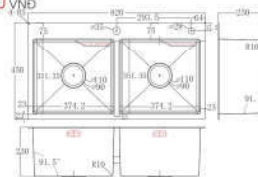

FS 8245HA

Giá sản phẩm: **5.700.000 VND**