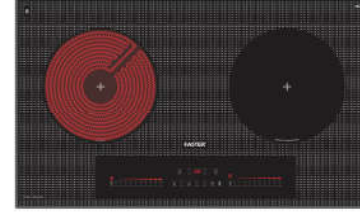

FS 828I

Made in Malaysia

BẾP TỬ

Giá sản phẩm: 17.500.000 VND

Bếp từ 2 vùng nấu, ba viên 4 cạnh
 Tổng công suất: 4000W
 Lò trái: 2300W Booster 3000W
 Lò phải: 2300W Booster 3000W
 Tạm dừng, hâm nóng, chiên xào, nấu
 cơm, đun nước, rà đồng và hâm sữa,
 chống tràn, tự động tắt khi không sử dụng,
 hẹn giờ, chức năng an toàn chống quá nhiệt
 Điện áp: 220 - 240V/50-60Hz
 KT mặt kính: 730x430mm
 KT khoét đá: 680x380mm

FS 828HI

Made in Malaysia

BẾP ĐIỆN TỬ

Giá sản phẩm: 17.500.000 VND

Bếp 02 lò: 01 lò điện 2 vòng và 01 lò từ
 Tổng công suất: 4500W
 Lò trái: 2200W
 Lò phải: 2300W Booster 3000W
 Tạm dừng, hâm nóng, chiên xào, nấu
 cơm, đun nước, rà đồng và hâm sữa,
 chống tràn, tự động tắt khi không sử dụng,
 hẹn giờ, chức năng an toàn chống quá nhiệt
 Điện áp: 220 - 240V/50-60Hz
 KT mặt kính: 730x430mm
 KT khoét đá: 680x380mm