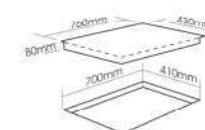

FS 713HI

Made in Malaysia

BẾP ĐIỆN TỬ

Giá sản phẩm: **15.200.000 VND**

Bếp 03 lò: 01 lò điện 2 vòng và 02 lò từ
Tiết kiệm 30% điện năng tiêu thụ
Tổng công suất: 5300W
Lò trái: 1800W
Lò giữa: 1300W
Lò phải: 2200W
Điện năng sử dụng: 220-240V/50Hz
KT mặt kính: 760x430mm
KT khoét đá: 730x405mm