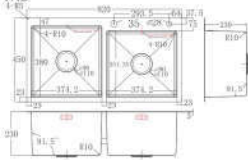

FS 8245HSS

Giá sản phẩm: **5.700.000 VND**

Inox 304
Kích thước chậu:
820x450mmx230mm
Kích thước 2 hố:
370x390x230mm
KT khoét đá: 790x425mm
Kích thước 2 hố: 750mm