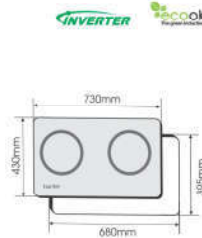

FS 729SI

Made in Malaysia

BẾP TỬ

Giá sản phẩm: 17.900.000 VND

Bếp 02 lò: 02 lò từ, bo viền hợp kim nhôm
 Điều khiển dạng ấn
 Tính năng tạm dừng, hâm nóng,
 chống tràn, chia sẻ công suất
 Tiết kiệm 30% điện năng tiêu thụ
 Tổng công suất: 4800W
 Lò trái: 2000W Booster 2400W
 Lò phải: 2000W Booster 2400W
 Điện năng sử dụng: 220-240V/50-60Hz
 KT mặt kính: 730x430mm
 KT khoét đá: 680x395mm