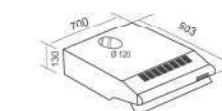

Giá sản phẩm: 700mm: **3.650.000 VND**

Kiểu máy slim
Điều khiển: phím nhấn 3 tốc độ
Khử mùi bằng than hoạt tính
Lưới lọc Aluminum 3 lớp
Chất liệu: Inox
Công suất động cơ: 2x95W
Kích thước: 700/600mm
Ống thoát: Ø120mm