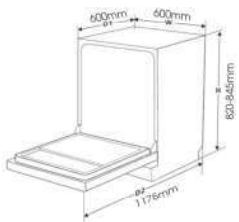

ECO 6314S

Made in Malaysia

MÁY RỬA BÁT