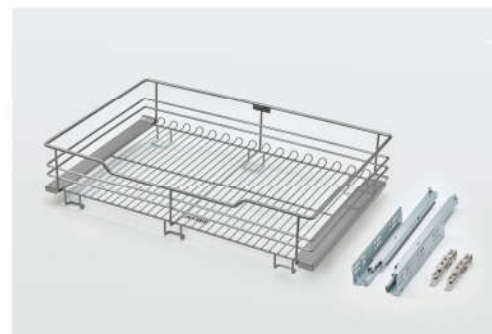

FS BP900/800/700N VIP

GIÁ BÁT ĐĨA (Giải pháp không gian bếp tủ dưới)

Giá sản phẩm: 900mm: **3.500.000 VND**
800mm: **3.300.000 VND**
700mm: **3.100.000 VND**

Giá để bát đĩa, cốc, đĩa, thìa tủ dưới
Thoải lạng phần mở số bộ phận
Công nghệ phủ Nano super dry (bảo hành gỉ 5 năm
phần phủ Nano)
Phiên bản bất cánh ngăn kéo và mở cánh
Ray âm giảm chấn
Đồ rộng cánh: 900mm - KT: W864xD470xH165mm
Đồ rộng cánh: 800mm - KT: W764xD470xH165mm
Đồ rộng cánh: 700mm - KT: W664xD470xH165mm

FS DP900/800/700N VIP

GIÁ XOANG NỒI (Giải pháp không gian bếp tủ dưới)

Giá sản phẩm: 900mm: **3.100.000 VND**
800mm: **2.900.000 VND**
700mm: **2.600.000 VND**

Giá để xoang nồi tủ dưới
Công nghệ phủ Nano super dry (bảo hành gỉ 5 năm
phần phủ Nano)
Phiên bản bất cánh ngăn kéo và mở cánh
Ray âm giảm chấn
Đồ rộng cánh: 900mm - KT: W864xD470xH165mm
Đồ rộng cánh: 800mm - KT: W764xD470xH165mm
Đồ rộng cánh: 700mm - KT: W664xD470xH165mm

FS BP/900/800/700SPN

GIÁ BÁT ĐĨA (Giải pháp không gian bếp tủ dưới)

Giá sản phẩm: 900mm: **3.100.000 VND**
800mm: **3.000.000 VND**
700mm: **2.900.000 VND**

Giá để bát đĩa tủ dưới
Công nghệ phủ Nano super dry (bảo hành gỉ 5 năm
với phần phủ nano)
Phiên bản bất cánh ngăn kéo và mở cánh
Ray âm giảm chấn Angas
Đồ rộng cánh: 900mm - KT: W864xD470xH170mm
Đồ rộng cánh: 800mm - KT: W764xD470xH170mm
Đồ rộng cánh: 700mm - KT: W664xD470xH170mm

FS DB/900/800/700SPN

GIÁ XOANG NỒI (Giải pháp không gian bếp tủ dưới)

Giá sản phẩm: 900mm: **2.800.000 VND**
800mm: **2.600.000 VND**
700mm: **2.400.000 VND**

Giá để xoang nồi tủ dưới
Công nghệ phủ Nano super dry (bảo hành gỉ 5 năm
với phần phủ nano)
Phiên bản bất cánh ngăn kéo và mở cánh
Ray âm giảm chấn Angas
Đồ rộng cánh: 900mm - KT: W864xD470xH170mm
Đồ rộng cánh: 800mm - KT: W764xD470xH170mm
Đồ rộng cánh: 700mm - KT: W664xD470xH170mm