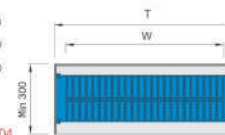

Khay hứng nước bằng nhựa

Độ rộng cánh: 900 - KT - W(862-876)xH253mm

Độ rộng cánh: 800 - KT - W(762-776)xH253mm

Độ rộng cánh: 700 - KT - W(662-676)xH253mm

FS RS900/800/700S3

GIÁ BÁT ĐĨA 3 TẦNG (Giải pháp không gian bếp tủ trên)