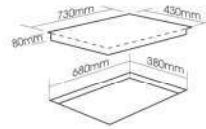

FS 712I plus

New

Made in Malaysia

BẾP TỬ

Giá sản phẩm: 13.900.000 VND

Bếp 02 lò: 02 lò từ, viền cạnh nẹp nhôm
 Tính năng tạm dừng, hâm nóng, chống tràn
 Tiết kiệm 30% điện năng tiêu thụ
 Tổng công suất: 4600W
 Lò trái: 1800W booster 2300W
 Lò phải: 2200 booster 2300W
 Điện năng sử dụng: 220-240V/50Hz
 KT mặt kính: 730x430mm
 KT khoét đá: 680x380mm