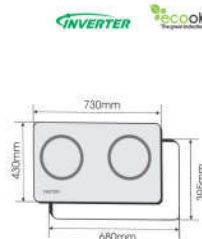

FS 728I

Made in Malaysia

BẾP TỬ

Giá sản phẩm: 14.900.000 VND

Bếp 02 lò: 02 lò từ, bo viền hợp kim nhôm
 Điều khiển dạng ấn
 Tính năng tạm dừng, hâm nóng,
 chống tràn, chia sẻ công suất
 Tiết kiệm 30% điện năng tiêu thụ
 Tổng công suất: 4800W
 Lò trái: 2000W Booster 2400W
 Lò phải: 2000W Booster 2400W
 Điện năng sử dụng: 220-240V/50-60Hz
 KT mặt kính: 730x430mm
 KT khoét đá: 680x395mm