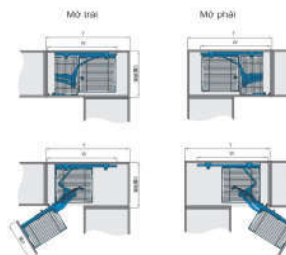

GÓC XOAY LIÊN HOÀN