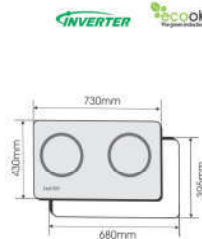

FS 729I

Made in Malaysia

BẾP TỬ

Giá sản phẩm: 15.300.000 VND

Bếp 02 lò: 02 lò từ, bo viền hợp kim nhôm
 Điều khiển dạng ấn
 Tính năng tạm dừng, hâm nóng,
 chống tràn, chia sẻ công suất
 Tiết kiệm 30% điện năng tiêu thụ
 Tổng công suất: 4800W
 Lò trái: 2000W Booster 2400W
 Lò phải: 2000W Booster 2400W
 Điện năng sử dụng: 220-240V/50-60Hz
 KT mặt kính: 730x430mm
 KT khoét đá: 680x395mm