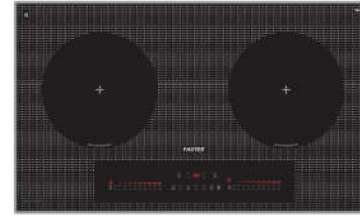

FS 729I

Made in Malaysia

BẾP TỬ

Giá sản phẩm: 15.300.000 VND

Bếp 02 lò: 02 lò từ, bo viền hợp kim nhôm
 Điều khiển dạng ấn
 Tính năng tạm dừng, hâm nóng,
 chống tràn, chia sẻ công suất
 Tiết kiệm 30% điện năng tiêu thụ
 Tổng công suất: 4800W
 Lò trái: 2000W Booster 2400W
 Lò phải: 2000W Booster 2400W
 Điện năng sử dụng: 220-240V/50-60Hz
 KT mặt kính: 730x430mm
 KT khoét đá: 680x395mm

FS 728I

Made in Malaysia

BẾP TỬ

Giá sản phẩm: 14.900.000 VND

Bếp 02 lò: 02 lò từ, bo viền hợp kim nhôm
 Điều khiển dạng ấn
 Tính năng tạm dừng, hâm nóng,
 chống tràn, chia sẻ công suất
 Tiết kiệm 30% điện năng tiêu thụ
 Tổng công suất: 4800W
 Lò trái: 2000W Booster 2400W
 Lò phải: 2000W Booster 2400W
 Điện năng sử dụng: 220-240V/50-60Hz
 KT mặt kính: 730x430mm
 KT khoét đá: 680x395mm

FS 828I

Made in Malaysia

BẾP TỬ

Giá sản phẩm: 17.500.000 VND

Bếp từ 2 vùng nấu, ba viên 4 cạnh
 Tổng công suất: 4000W
 Lò trái: 2300W Booster 3000W
 Lò phải: 2300W Booster 3000W
 Tạm dừng, hâm nóng, chiên xào, nấu
 cơm, đun nước, rà đồng và hâm sữa,
 chống tràn, tự động tắt khi không sử dụng,
 hẹn giờ, chức năng an toàn chống quá nhiệt
 Điện áp: 220 - 240V/50-60Hz
 KT mặt kính: 730x430mm
 KT khoét đá: 680x380mm

FS 828HI

Made in Malaysia

BẾP ĐIỆN TỬ

Giá sản phẩm: 17.500.000 VND

Bếp 02 lò: 01 lò điện 2 vòng và 01 lò từ
 Tổng công suất: 4500W
 Lò trái: 2200W
 Lò phải: 2300W Booster 3000W
 Tạm dừng, hâm nóng, chiên xào, nấu
 cơm, đun nước, rà đồng và hâm sữa,
 chống tràn, tự động tắt khi không sử dụng,
 hẹn giờ, chức năng an toàn chống quá nhiệt
 Điện áp: 220 - 240V/50-60Hz
 KT mặt kính: 730x430mm
 KT khoét đá: 680x380mm