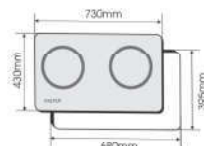

INVERTER ecoCook

Giá sản phẩm: 14.500.000 VND

Bếp 02 lò: 02 lò từ
Điều khiển dạng ấn
Tính năng tạm dừng, hâm nóng,
chống tràn, chia sẻ công suất
Tiết kiệm 30% điện năng tiêu thụ
Tổng công suất: 4000W
Lò trái: 2000W
Lò phải: 2000W Booster 2000W
Điện năng sử dụng: 220-240V/50-60Hz
KT mặt kính: 730x430mm
KT khoét đá: 680x395mm

FS 289I

BẾP TỬ