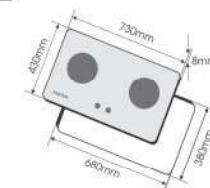

FS 298S

BẾP GAS ẨM

Giá sản phẩm: **6.250.000 VND**

Bếp 02 lò: 02 lò to
Mâm chia lửa bằng đồng
Hệ thống đánh lửa pin
Pép hãm tiết kiệm gas
Mặt kính cường lực, màu đen
Kiếng gang đúc
Lượng gas tiêu thụ 0,38kg gas/lò/h
KT mặt kính: 730x430mm
KT khoét đá: 680x380mm