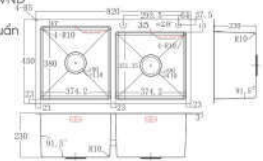

FS 8245HS

CHẬU RỬA BÁT HANDMADE

Giá sản phẩm: **4.800.000 VND**

Inox phủ nano bạc kháng khuẩn
Kích thước chậu: 820x450mmx230mm
Kích thước hố to: 370x380x230mm
Kích thước hố bé: 370x350mmx230mm
KT khoét đá: 790x425mm
Kích thước 2 hố: 750mm