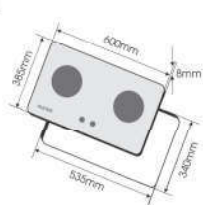

FS 261/ FS 269S

BẾP GAS ẨM

Giá sản phẩm: **6.250.000 VND**

Bếp 02 lò: 01 lò to, 01 lò nhỏ
 Mâm chia lửa bằng đồng
 Hệ thống đánh lửa pin
 Bếp hâm hết kiệt gas
 Mặt kính cường lực, màu đen
 Kiếng gang đúc
 Lượng gas tiêu thụ 0.38kg gas/lò/h
 KT mặt kính: 600x385mm
 KT khoét đá: 535x340mm