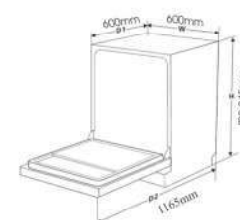

Giá sản phẩm: 26.990.000 VND

Máy rửa bát lắp đặt độc lập hoặc âm tủ
Đặc tính sản phẩm
Dung tích 13 bộ bát đĩa Âu,
Hệ thống điều khiển cảm ứng toàn diện
2 khay chứa cơ động + 1 giỏ để dao kéo/ giỏ đĩa
Tiết kiệm đến gần 50% năng lượng và thời gian, ngoài ra giúp máy chống rung động hoạt động yên tĩnh với độ ồn thấp
Công nghệ rửa xịt áp lực cao với góc xịt lên đến 720°
Chế độ rửa half load rửa 1/2 giàn
6 chương trình rửa
Rửa tự động (Auto)
Rửa chuyên sâu (Intensive)
Rửa tiết kiệm (Eco)
Rửa thủy tinh (Glass)
Rửa nhanh (Rapid)