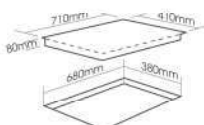

FS 113DI

New

BẾP TỬ DOMINO

FS 223DI

Made in Malaysia

BẾP TỬ DOMINO