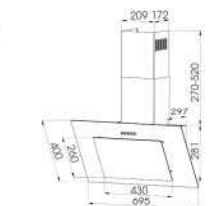

Giá sản phẩm: 700mm: 6.990.000 VND

Kiểu máy toa kính
Điều khiển: Phím bấm 3 tốc độ
Khử mùi bằng than hoạt tính
Lưới lọc Aluminum 5 lớp
Chất liệu: Inox - Kính đen
Công suất động cơ: 130W
Kích thước: 700mm
Ống thoát: Ø150mm