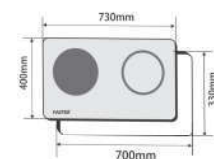

FS 2SIR

Made in Spain

BẾP ĐIỆN TỬ

Giá sản phẩm: **19.900.000 VND**

Bếp 02 lò: 01 lò điện 2 vòng và 01 lò từ
Tiết kiệm 30% điện năng tiêu thụ
Tổng công suất: 3900W
Lò trái: 1900W
Lò phải: 1500-booster 2000W
Điện năng sử dụng: 220-240V/50Hz
KT mặt kính: 730x400mm
KT khoét đá: 700x330mm