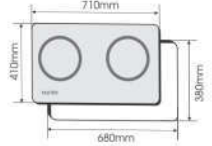

FS 668I

Made in Malaysia

BẾP TỬ

Giá sản phẩm: 11.990.000 VND

Bếp 02 lò: 02 lò từ
 Tiết kiệm 30% điện năng tiêu thụ
 Tổng công suất: 4000W
 Lò trái: 2000W
 Lò phải: 2000W
 Điện năng sử dụng: 220-240V/50Hz
 KT mặt kính: 710x410mm
 KT khoét đá: 680x380mm