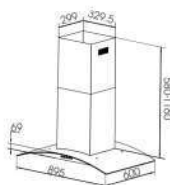

ISLAND 6688

New

MÁY HÚT KHÖI - TREO ĐỘC LẬP

Giá sản phẩm: **13.000.000 VND**

Kiểu máy treo độc lập
 Điều khiển: phím nhấn 3 tốc độ
 Khử mùi bằng than hoạt tính
 Lưới lọc inox 5 lớp
 Chất liệu: Inox - Kính
 Công suất động cơ: 230W
 Kích thước: 900mm
 Ống thoát: Ø150mm