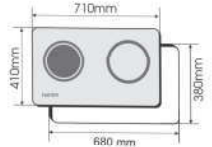

FS 668HI

Made in Malaysia

BẾP ĐIỆN TỬ

Giá sản phẩm: 11.990.000 VND

Bếp 02 lò: 01 lò điện 2 vòng và 01 lò từ
 Tiết kiệm 30% điện năng tiêu thụ
 Tổng công suất: 4300W
 Lò trái: 2300W
 Lò phải: 2000W
 Điện năng sử dụng: 220-240V/50Hz
 KT mặt kính: 710x410mm
 KT khoét đá: 680x380mm