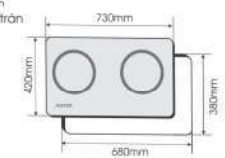

FS 768M

New

Made in Malaysia

BẾP TỬ

Giá sản phẩm: 15.990.000 VND

Bếp 02 lò: 02 lò từ, bo viền hợp kim nhôm
 Tính năng tạm dừng, hâm nóng, chống tràn
 Tiết kiệm 30% điện năng tiêu thụ
 Tổng công suất: 4800W
 Lò trái: 2200W Booster 2600W
 Lò phải: 1700W Booster 2200W
 Điện năng sử dụng: 220-240V/50Hz
 KT mặt kính: 730x420mm
 KT khoét đá: 680x380mm