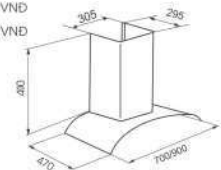

FSN 3388C1 70B/90B

New

MÁY HÚT KHÓI - GẮN TƯỜNG

Giá sản phẩm: 900mm: 5.800.000 VND
700mm: 5.600.000 VND

Kiểu máy toa kính
Điều khiển: phím nhấn 3 tốc độ
Lưới lọc Aluminum 5 lớp
Chất liệu: Inox - Kính
Công suất động cơ: 130W
Kích thước: 700mm
Ống thoát: Ø150mm