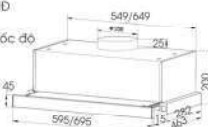

SYP 6222/7222

New

MÁY HÚT KHÍ - GẮN TƯỜNG

Giá sản phẩm: 700mm: **4.600.000 VND**
600mm: **4.400.000 VND**

Kiểu máy slim
Điều khiển: kéo ra hút, đẩy vào đóng 2 tốc độ
Hút mùi thoát trực tiếp
Lưới lọc Aluminum 3 lớp
Chất liệu: Sơn tĩnh điện
Công suất động cơ: 130W
Kích thước: 700/600mm
Ống thoát: Ø150mm