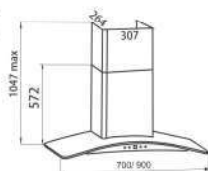

Giá sản phẩm: 900mm: 8.800.000 VND
700mm: 8.400.000 VND

Kiểu máy toa kính
Điều khiển: Phím cảm ứng 3 tốc độ
Khử mùi bằng than hoạt tính
Lưới lọc Aluminum 5 lớp
Chất liệu: Inox - Kính
Công suất động cơ: 198W
Kích thước: 900/700mm