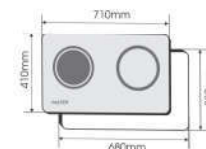

FS 788HI

Made in Malaysia

BẾP ĐIỆN TỬ

Giá sản phẩm: 12.500.000 VND

Bếp 02 lò: 01 lò điện 2 vòng và 01 lò từ
 Tiết kiệm 30% điện năng tiêu thụ
 Tổng công suất: 4600W
 Lò trái: 2300W
 Lò phải: 2000W booster 2300W
 Điện năng sử dụng: 220-240V/50Hz
 KT mặt kính: 710x410mm
 KT khoét đá: 680x380mm