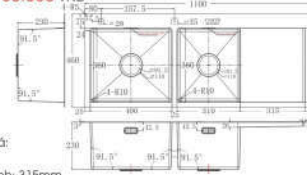

FS 11046HMS

CHẬU RỬA BÁT HANDMADE

Giá sản phẩm: **7.100.000 VND**

Inox 304
Kích thước chậu: 1100x460x230mm
Kích thước hố to: 400x360x230mm
Kích thước hố bé: 310x360x230mm
Kích thước khoét đá: 1070x425mm
Độ lồi bồn cánh: 315mm
Khoảng cách 2 hố: 710mm