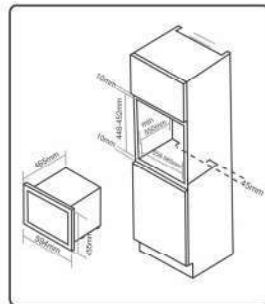

FS MOV SMART

LÒ VI SÓNG (Cảm ứng)

Giá sản phẩm: 21.900.000 VND

Lò vi sóng kính đen phối inox
Điều khiển cảm ứng
Màn hình hiển thị LCD
6 mức công suất
Khóa an toàn trẻ em
Tiết kiệm năng lượng
Ra đồng theo trọng lượng
Dung tích: 35L
Công suất: 1000W
Kích thước: 594x455x465mm

- Phím nguồn
- Phím cài đặt thời gian
- Phím cài đặt khác (cài đặt công suất, trọng lượng, chế độ rà đồng)
- Phím cài đặt giờ hiển thị
- Phím khóa trẻ em
- Phím tăng
- Phím giảm
- Phím ngừng/ Bắt đầu

- Chức năng vi sóng
- Chức năng khoai tây
- Chức năng rà đồng theo trọng lượng
- Thời gian nấu
- Thời gian trữ
- Công suất vi sóng
- Trọng lượng
- Chức năng nướng
- Chức năng thực uống nóng
- Chức năng rà đồng theo thời gian
- Đồng hồ
- Khóa trẻ em
- Hiển thị
- Kết thúc

MOV SMART

FS MOV 01

LÒ VI SÓNG

Giá sản phẩm: 11.000.000 VND

Lò vi sóng kính đen phối inox lắp âm tủ
Điều khiển phím bấm điện tử
Màn hình hiển thị LCD
6 mức công suất
Khóa an toàn trẻ em
Tiết kiệm năng lượng
Dung tích: 25L
Công suất vi sóng/công suất nướng: 1400W/950W
Kích thước: W595xD390xH391mm

FASTER®

NỒI CHIÊN KHÔNG DẦU

MGR12SM

NỒI CHIÊN KHÔNG DẦU

Giá sản phẩm: 7.450.000 VND

Nồi chiên không dầu
Loại trừ 85% lượng dầu mỡ
Công nghệ nấu chín thực ăn bằng cách lưu thông không khí nóng theo mọi hướng, đảm bảo thực ăn chín nhanh và đều
khay nướng chống dính, có thể tháo rời
Phụ kiện: Lồng chiên khoai, thanh xiên que
Cài đặt thời gian: 60 phút
Điều khiển cảm ứng, hiển thị đèn LED
Dung tích: 12L
Công suất: 1800W - Nhiệt độ sử dụng: 80°C - 200°C
Điện áp: 220V/50Hz
Kích thước: W310xD360xH390mm