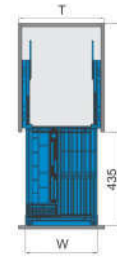

FS MF300/350/400SPS

GIÁ ĐA NĂNG (Giải pháp không gian bếp tủ dưới)

Giá sản phẩm: 400mm: **3.950.000 VND**
350mm: **3.700.000 VND**
300mm: **3.500.000 VND**

Giá đa năng để dao thớt, chai lọ, gia vị
Chất liệu: inox 304 dạng nan tròn
Bảo hành gỉ vĩnh viễn với phần inox 304
Phiên bản bất cánh ngăn kéo và mở cánh
Ray âm giảm chấn Angas
Độ rộng cánh: 300mm
KT: W264xD465xH422mm
Độ rộng cánh: 350mm
KT: W314xD465xH422mm
Độ rộng cánh: 400mm
KT: W364xD465xH422mm