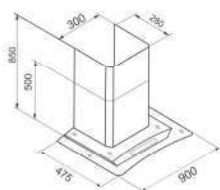

ISLAND 3388

MÁY HÚT KHÖI - TREO ĐỘC LẬP

Giá sản phẩm: **18.500.000 VND**

Kiểu máy treo độc lập
 Điều khiển: cảm ứng
 Khử mùi bằng than hoạt tính
 Lưới lọc inox 5 lớp
 Chất liệu: Inox - Kính
 Công suất động cơ: 195W
 Kích thước: 900mm
 Ống thoát: Ø150mm