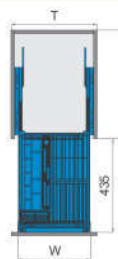

FS MF 400N VIP