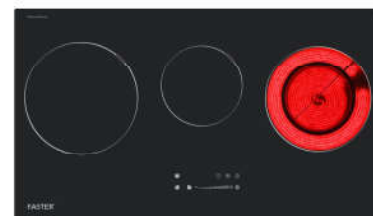

FS 713HI plus

Made in Malaysia

BẾP ĐIỆN TỬ

Giá sản phẩm: **15.500.000 VND**

Bếp 03 lò: 01 lò điện 2 vòng và 02 lò từ
Tinh năng hẹn giờ, khóa trẻ em, chống tràn
Tiết kiệm 30% điện năng tiêu thụ
Tổng công suất: 5500W
Lò trái: 2000 Booster 2300W
Lò giữa: 1500 Booster 1800W
Lò phải: 2200W
Điện năng sử dụng: 220-240V/50Hz
KT mặt kính: 760x430mm
KT khoét đá: 700x410mm

FS 713HI

Made in Malaysia

BẾP ĐIỆN TỬ

Giá sản phẩm: **15.200.000 VND**

Bếp 03 lò: 01 lò điện 2 vòng và 02 lò từ
Tiết kiệm 30% điện năng tiêu thụ
Tổng công suất: 5300W
Lò trái: 1800W
Lò giữa: 1300W
Lò phải: 2200W
Điện năng sử dụng: 220-240V/50Hz
KT mặt kính: 760x430mm
KT khoét đá: 730x405mm