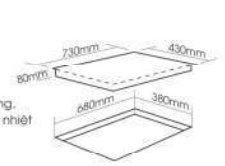

FS 828HI

Made in Malaysia

BẾP ĐIỆN TỬ

Giá sản phẩm: 17.500.000 VND

Bếp 02 lò: 01 lò điện 2 vòng và 01 lò từ
 Tổng công suất: 4500W
 Lò trái: 2200W
 Lò phải: 2300W Booster 3000W
 Tạm dừng, hâm nóng, chiên xào, nấu
 cơm, đun nước, rà đồng và hâm sữa,
 chống tràn, tự động tắt khi không sử dụng,
 hẹn giờ, chức năng an toàn chống quá nhiệt
 Điện áp: 220 - 240V/50-60Hz
 KT mặt kính: 730x430mm
 KT khoét đá: 680x380mm