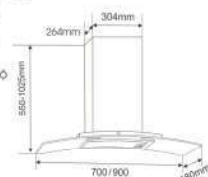

FS 3588SS 70/90

New

MÁY HÚT KHÓI - GẮN TƯỜNG

Giá sản phẩm: 900mm: 7.500.000 VND
700mm: 7.300.000 VND

Kiểu máy toa kính
Điều khiển: Vây tay, phím cảm ứng 3 tốc độ
Khử mùi bằng than hoạt tính
Lưới lọc Aluminum 5 lớp
Chất liệu: Inox - Kính đen
Công suất động cơ: 198W
Kích thước: 900/700mm
Ống thoát: Ø150mm