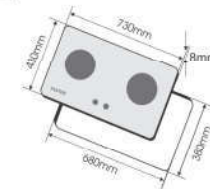

FS 279B

BẾP GAS ẨM

Giá sản phẩm: **3.950.000 VND**

Bếp 02 lò: 02 lò to
Hệ thống đánh lửa pin
Pép hãm tiết kiệm gas
Mặt kính cường lực, màu đen
Kiếng thép tráng men bóng
Lượng gas tiêu thụ 0,38kg gas/lò/h
KT mặt kính: 730x430mm
KT khoét đá: 680x380mm