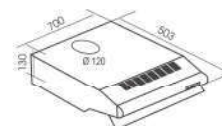

Giá sản phẩm: 700mm: **3.850.000 VND**

Kiểu máy slim
Điều khiển: phím nhấn 3 tốc độ
Khử mùi bằng than hoạt tính
Lưới lọc Aluminum 3 lớp
Chất liệu: Sơn tĩnh điện giả vân gỗ
Công suất động cơ: 2x95W
Kích thước: 700/600mm
Ống thoát: Ø120mm