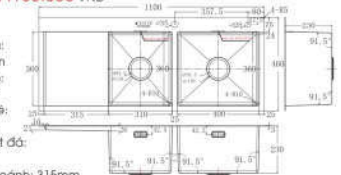

FS 11046HLS

CHẬU RỬA BÁT HANDMADE

Giá sản phẩm: **7.100.000 VND**

Inox 304
Kích thước chậu: 1100x460x230mm
Kích thước hố to: 400x360x230mm
Kích thước hố bé: 310x360x230mm
Kích thước khoét đá: 1070x425mm
Độ lồi bồn cánh: 315mm
Khoảng cách 2 hố: 710mm