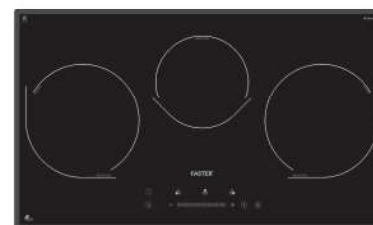

FS 713I plus

Made in Malaysia

BẾP TỬ

Giá sản phẩm: **15.500.000 VND**

Bếp 03 lò: 03 lò từ
Tinh năng hẹn giờ, khóa trẻ em, chống tràn
Tiết kiệm 30% điện năng tiêu thụ
Tổng công suất: 5500W
Lò trái: 2000W Booster 2300W
Lò giữa: 1500W Booster 1800W
Lò phải: 2200 Booster 2200W
Điện năng sử dụng: 220-240V/50Hz
KT mặt kính: 760x430mm
KT khoét đá: 700x410mm

FS 713HI plus

Made in Malaysia

BẾP ĐIỆN TỬ