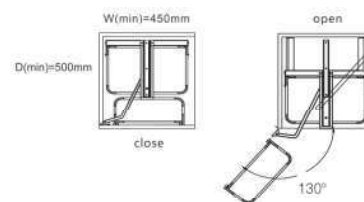

FS B51620SPN

TỦ KHO (Giải pháp không gian chứa đồ khô)

Giá sản phẩm: 6.890.000 VND

Tủ đựng đồ khô cánh mở 5 tầng,
10 khay
Công nghệ phủ Nano super dry (bảo hành gỉ 5 năm với phần phủ nano)
Độ rộng cánh tủ: 450mm
Kích thước sản phẩm:
W385xD530xH(1659-2059)mm

* Tải trọng bộ khay bên trong
tủ: 45kg
* Tải trọng bộ khay gắn trên
cánh cửa: 15kg