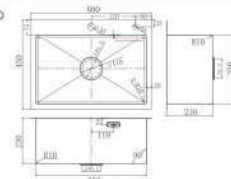

RỔ CHẬU HANDMADE

Giá sản phẩm:
Inox 304
5C400: 1.500.000 VND
Kích thước: 420x200x60mm
5C380: 1.400.000 VND
Kích thước: 402x200x60mm

FS 6045HM

CHẬU RỬA BÁT

Giá sản phẩm: **2.900.000 VND**

Inox phủ bạc Nano kháng khuẩn
Kích thước chậu:
600x450x228mm
Kích thước hố:
560x400x230mm
KT khoét đá: 570x420mm