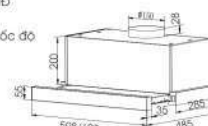

SYP 6222B / SYP7222B

New

MÁY HÚT KHÍ - GẮN TƯỜNG

Giá sản phẩm: 700mm: **4.600.000 VND**
600mm: **4.400.000 VND**

Kiểu máy slim
Điều khiển: kéo ra hút, đẩy vào đóng 2 tốc độ
Hút mùi thoát trực tiếp
Lưới lọc Aluminum 3 lớp
Chất liệu: Sơn tĩnh điện
Công suất động cơ: 130W
Kích thước: 700/600mm
Ống thoát: Ø150mm