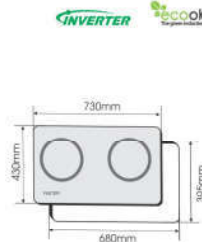

FS 728SI

Made in Malaysia

BẾP TỬ

Giá sản phẩm: 17.300.000 VND

Bếp 02 lò: 02 lò từ, bo viền hợp kim nhôm
 Điều khiển dạng ấn
 Tính năng tạm dừng, hâm nóng,
 chống tràn, chia sẻ công suất
 Tiết kiệm 30% điện năng tiêu thụ
 Tổng công suất: 4800W
 Lò trái: 2000W Booster 2400W
 Lò phải: 2000W Booster 2400W
 Điện năng sử dụng: 220-240V/50-60Hz
 KT mặt kính: 730x430mm
 KT khoét đá: 680x395mm