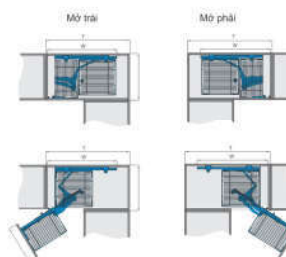

GÓC XOAY LIÊN HOÀN