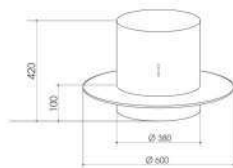

Giá sản phẩm: **24.500.000 VND**

Kiểu máy treo độc lập
Điều khiển: cảm ứng hai mặt
9 tốc độ siêu êm
Khử mùi bằng than hoạt tính
Lưới lọc inox dạng thanh 5 lớp
Chất liệu: Inox - Kính
Công suất động cơ: 230W
Kích thước: Ø600mm
Ống thoát: Ø150mm