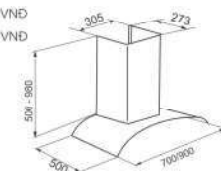

FSN 3388C111 - 70/90

New

MÁY HÚT KHÓI - GẮN TƯỜNG

Giá sản phẩm: 900mm: 6.700.000 VND
700mm: 6.500.000 VND

Kiểu máy toa kính
Điều khiển: Cảm ứng
Khử mùi bằng than hoạt tính
Lưới lọc inox thanh
Chất liệu: Inox - Kính
Công suất động cơ: 120W
Kích thước: 900/700mm
Ống thoát: Ø150mm