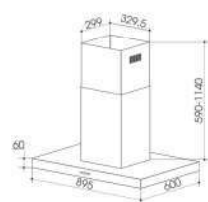

Giá sản phẩm: **19.950.000 VND**

Kiểu máy treo độc lập
Điều khiển: cảm ứng hai mặt
9 tốc độ siêu êm
Khử mùi bằng than hoạt tính
Lưới lọc inox dạng thanh 5 lớp
Chất liệu: Inox - Kính
Công suất động cơ: 230W
Kích thước: 900mm
Ống thoát: Ø150mm