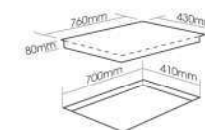

FS 713I plus

Made in Malaysia

BẾP TỬ

Giá sản phẩm: **15.500.000 VND**

Bếp 03 lò: 03 lò từ
Tinh năng hẹn giờ, khóa trẻ em, chống tràn
Tiết kiệm 30% điện năng tiêu thụ
Tổng công suất: 5500W
Lò trái: 2000W Booster 2300W
Lò giữa: 1500W Booster 1800W
Lò phải: 2200 Booster 2200W
Điện năng sử dụng: 220-240V/50Hz
KT mặt kính: 760x430mm
KT khoét đá: 700x410mm