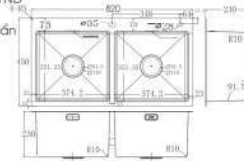

FS 8245HB

CHẬU RỬA BÁT HANDMADE

Giá sản phẩm: **4.800.000 VND**

Inox phủ nano bạc kháng khuẩn
Kích thước chậu: 820x450mmx230mm
Kích thước 2 hố: 370x350x230mm
KT khoét đá: 790x425mm
Kích thước 2 hố: 750mm