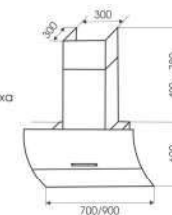

Giá sản phẩm: 900mm: **13.000.000 VND**
700mm: **12.800.000 VND**

Kiểu máy toa kính
Điều khiển: cảm ứng 9 tốc độ, điều khiển từ xa
Kính tự động đóng mở
Khử mùi bằng than hoạt tính
Lưới lọc Aluminum 5 lớp
Chất liệu: Inox - Kính
Công suất động cơ: 170W
Kích thước: 900/700mm
Ống thoát: Ø150mm