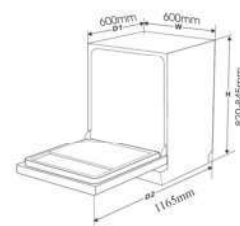

SMS 143WF

Made in Malaysia

MÁY RỬA BÁT