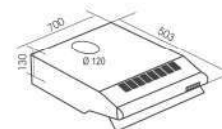

Giá sản phẩm: 700mm: **3.850.000 VND**

Kiểu máy slim
Điều khiển: phím nhấn 3 tốc độ
Khử mùi bằng than hoạt tính
Lưới lọc Aluminum 3 lớp
Chất liệu: Sơn tĩnh điện giả vân gỗ
Công suất động cơ: 2x95W
Kích thước: 700/600mm
Ống thoát: Ø120mm