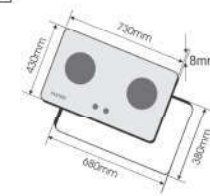

FS 279R

BẾP GAS ẨM

Giá sản phẩm: **3.950.000 VND**

Bếp 02 lò: 02 lò to
Hệ thống đánh lửa pin
Pép hãm tiết kiệm gas
Mặt kính cường lực, màu đỏ bordeaux
Kiếng thép tráng men bóng
Lượng gas tiêu thụ 0,38kg gas/lò/h
KT mặt kính: 730x430mm
KT khoét đá: 680x380mm