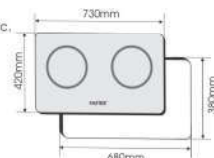

FS 741G

Made in Germany

BẾP TỬ

Giá sản phẩm: **25.990.000 VND**

Bếp 02 lò: 02 lò từ, viền cạnh nẹp nhôm
Công nghệ inverter, Heart up - automatic, pause & recall, warming
Tự động chia sẻ công suất
Tiết kiệm 30% điện năng tiêu thụ
Tổng công suất: 4000W
Bếp trái: 2300-booster 3700W
Bếp phải: 2300-booster 3700W
Điện năng sử dụng: 200-240V/50-60Hz
KT mặt kính: 730x420mm
KT khoét đá: 680x380mm