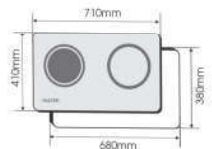

FS 268HI

New

Made in Malaysia

BẾP ĐIỆN TỬ

Giá sản phẩm: 9.990.000 VND

Bếp 02 lò: 01 lò điện 2 vòng và 01 lò từ
 Tiết kiệm 30% điện năng tiêu thụ
 Tổng công suất: 4300W
 Lò trái: 2300W
 Lò phải: 2000W
 Điện năng sử dụng: 220-240V/50Hz
 KT mặt kính: 710x410mm
 KT khoét đá: 680x380mm