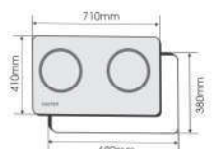

FS 268I

New

Made in Malaysia

BẾP TỬ

Giá sản phẩm: 9.990.000 VND

Bếp 02 lò: 02 lò từ
 Tiết kiệm 30% điện năng tiêu thụ
 Tổng công suất: 4000W
 Lò trái: 2000W
 Lò phải: 2000W
 Điện năng sử dụng: 220-240V/50Hz
 KT mặt kính: 710x410mm
 KT khoét đá: 680x380mm