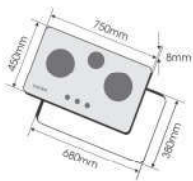

FS 319S

BẾP GAS ẨM

Giá sản phẩm: **7.950.000 VND**

Bếp 03 lò: 02 lò to, 01 lò nhỏ
Mâm chia lửa bằng đồng
Hệ thống đánh lửa pin
Pép hãm tiết kiệm gas
Mặt kính cường lực, màu đen
Kiếng gang đúc
Lượng gas tiêu thụ 0,38kg gas/lò/h
KT mặt kính: 750x450mm
KT khoét đá: 680x380mm