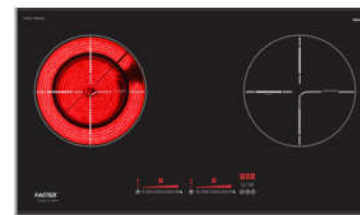

FS 768HM

New

Made in Malaysia

BẾP ĐIỆN TỬ