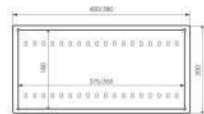

FS 8245HSS

Giá sản phẩm: **5.700.000 VND**

Inox 304
Kích thước chậu:
820x450mmx230mm
Kích thước 2 hố:
370x390x230mm
KT khoét đá: 790x425mm
Kích thước 2 hố: 750mm

FS 7843HMS

Giá sản phẩm: **5.200.000 VND**

Inox phủ nano bạc kháng khuẩn
Kích thước chậu:
780x430x230mm
Kích thước 2 hố:
350x330x230mm

KT khoét đá: 750x400mm
Kích thước 2 hố: 700mm

FS 8143S

CHẬU RỬA BÁT

Giá sản phẩm: **2.400.000 VND**

Inox
Kích thước chậu:
810x430mm
Kích thước hố to:
385x350x210mm
Kích thước hố bé:
330x310x200mm
Kích thước khoét đá: 790x410mm

RỔ CHẬU HANDMADE

Giá sản phẩm:
Inox 304
5C400: 1.500.000 VND
Kích thước: 420x200x60mm
5C380: 1.400.000 VND
Kích thước: 402x200x60mm

FS 6045HM

CHẬU RỬA BÁT

Giá sản phẩm: **2.900.000 VND**

Inox phủ bạc Nano kháng khuẩn
Kích thước chậu:
600x450x228mm
Kích thước hố:
560x400x230mm
KT khoét đá: 570x420mm

RỔ CHẬU

GIÁ THOÁT NƯỚC 0707D

Giá sản phẩm:
300.000 VND

Giá sản phẩm:
800.000 VND

ĐỒ GIA DỤNG
(HOUSEWARE)

FASTER®