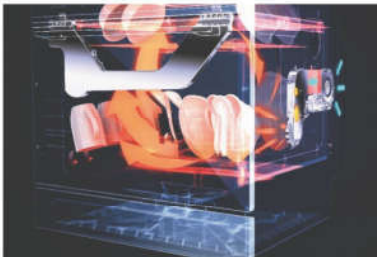

ABT FILTER

Công nghệ chống vi khuẩn

Nhờ việc áp dụng chất chống vi khuẩn xử lý trong bộ lọc giúp bảo vệ sức khỏe trong mọi điều kiện. Được chứng minh có thể liên tục ức chế sự tích tụ của vi sinh vật

HALF LOAD

Với chế độ rửa 1/2 cho phép khách hàng chọn rửa một giàn trên hoặc một giàn dưới mà không cần phải chờ xếp đủ 2 giàn bát. Với tính năng này sẽ giúp tiết kiệm đến 50% năng lượng, và nước cho một lần rửa

TURBO HEAT

DRYING

Sau quy trình rửa, sẽ kích hoạt chế độ sấy tăng cường, tạo ra luồng khí nóng đảm bảo cho bát đĩa được sấy khô nhanh chóng. Chức năng này cho phép lưu trữ bát đĩa trong máy, giữ cho nó luôn kín ngăn vi trùng và mùi hôi cho đến bữa ăn tiếp theo

AUTO OPEN

Vào cuối chương trình rửa, cửa của máy rửa bát sẽ được tự động mở ra, hỗ trợ cho việc làm thoát khí nóng và hơi nước ra khỏi máy để làm khô vật dụng và không bị đọng nước