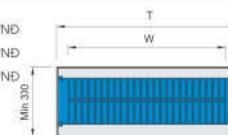

Giá bát 2 tầng tủ trên

Chất liệu: inox 201 mạ crom 5 lớp

Khay hứng nước bằng inox

Độ rộng cánh: 900/800/700mm

Kích thước sản phẩm: 900mm: W860xD240xH40mm

800mm: W760xD240xH40mm

700mm: W660xD240xH40mm

FS RS900/800/700SS