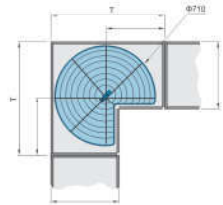

FS RB270S/SS

MÃM XOAY 270°

Góc xoay 270°

Chất liệu: inox 201 mạ crom 5 lớp

Giá sản phẩm (FS RB270S): **2.400.000 VND**

Độ rộng thùng tủ: 800mm

Kích thước sản phẩm: Ø710xH(600-900)mm

Chất liệu: inox 304 (Bảo hành gỉ vĩnh viễn với phần inox 304)

Giá sản phẩm (FS RB270SS): **3.000.000 VND**

Độ rộng thùng tủ: 900mm

Kích thước sản phẩm: Ø710xH(715-780)mm