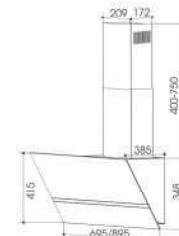

Giá sản phẩm: 900mm: 6.900.000 VND
700mm: 6.700.000 VND

Kiểu máy toa kính
Điều khiển: cảm ứng 3 tốc độ
Khử mùi bằng than hoạt tính
Lưới lọc Aluminum 5 lớp
Chất liệu: Inox - Kính
Công suất động cơ: 230W
Kích thước: 900/700mm
Ống thoát: Ø150mm