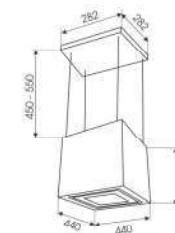

FS 7017B

MÁY HÚT KHÓI - TREO ĐỘC LẬP

Giá sản phẩm: **27.000.000 VND**

Kiểu máy treo độc lập
 Điều khiển: cảm ứng
 Khử mùi bằng than hoạt tính
 Lưới lọc Inox 5 lớp
 Chất liệu: Inox - Kính
 Công suất động cơ: 170W
 Kích thước: 450mm