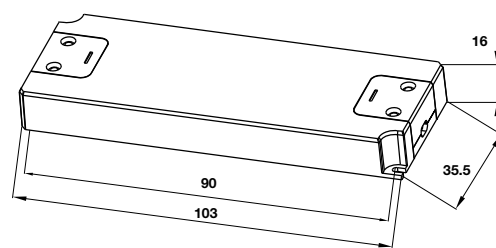

**833.01.910**

**833.01.911**

**833.01.912**

**833.01.910**

**833.01.911**

**833.01.912**

Công suất đầu ra W	Công suất tối đa trên mỗi ngõ ra W	Nhiệt độ môi trường °C	Kích thước (DxRxH) mm	Mã số	Giá VNĐ
20	20	45	103 x 36 x 16	833.01.910	<b>289.000</b>
30	30	45	157 x 50 x 17	833.01.911	<b>539.000</b>
50	30	40	161 x 57 x 19	833.01.912	<b>719.000</b>