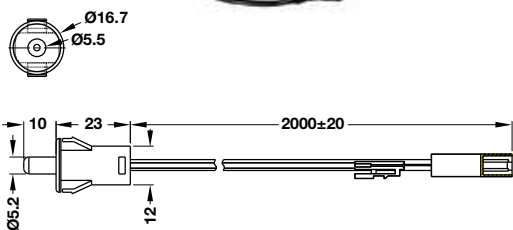

CÔNG TẮC CẢM BIẾN CHẠM CHÍNH SÁNG STELLA

- Vật liệu: Nhựa
- Màu hoàn thiện: Màu trắng
- Kích thước lỗ khoan $\varnothing$ (mm): 12
- Kích thước:
  - + Chiều cao (mm): 25
  - + Đường kính $\varnothing$ (mm): 15
- Cấp bảo vệ: IP20
- Lắp đặt: Lắp vào lỗ khoan

Mã số	Giá VNĐ
833.01.404	135.000

Trọn bộ gồm: 1 công tắc với 2m dây dẫn.