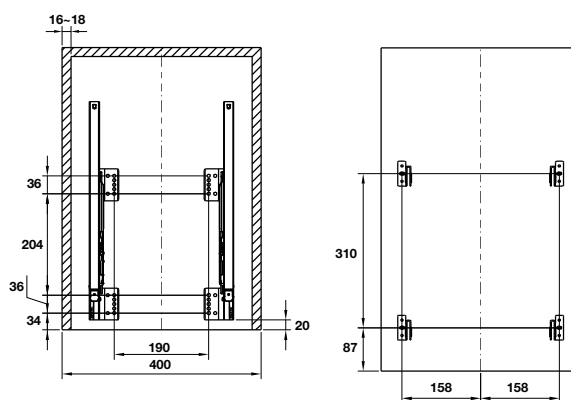

Hoàn thiện	Chiều rộng lọt lòng (mm)	Chiều sâu lọt lòng (mm)	Mã số	Giá VNĐ
Thép / Nhựa	≥364	≥500	503.48.504	2.500.000

Trọn bộ gồm: 2 thùng nhựa 20l, bộ khung, ray trượt, bas kết nối và ốc vít lắp đặt.

Đóng gói: 1 bộ