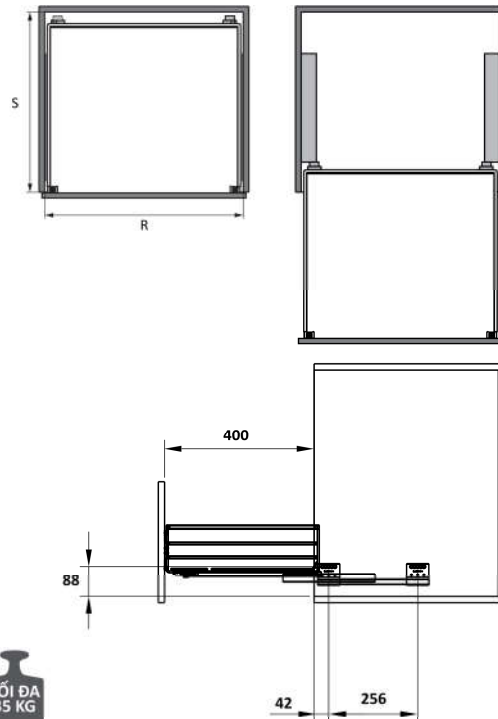

## BỘ RỔ CHÉN ĐĨA - CAPPELLA

- Chuyển động êm ái
- Chỉ cần kéo nhẹ để lấy những vật dụng cần thiết
- Lắp đặt linh hoạt: Cho cửa bản lề hoặc gắn vào cánh tủ trước

Hoàn thiện	Chiều rộng tủ (mm)	Chiều sâu lọt lòng (mm)	Kích thước DxR (mm)	Mã số	Giá VNĐ
<b>Rổ chén đĩa không kèm ống đựng đĩa</b>					
Mạ chrome	600	Tối thiểu 500	564x475x195	549.08.204	<b>2.031.700</b>
	700		664x475x195	549.08.205	<b>2.112.000</b>
	750		714x475x195	549.08.206	<b>2.141.700</b>
	800		764x475x195	549.08.207	<b>2.180.200</b>
	900		864x475x195	549.08.208	<b>2.306.700</b>
Inox 304	600	Tối thiểu 500	564x475x195	549.08.004	<b>2.350.700</b>
	700		664x475x195	549.08.005	<b>2.414.500</b>
	750		714x475x195	549.08.006	<b>2.478.300</b>
	800		764x475x195	549.08.007	<b>2.462.900</b>
	900		864x475x195	549.08.008	<b>2.670.800</b>
<b>Rổ chén đĩa kèm ống đựng đĩa</b>					
Inox 304	600	Tối thiểu 500	564x475x195	549.08.144	<b>2.420.000</b>
	700		664x475x195	549.08.145	<b>2.475.000</b>
	800		764x475x195	549.08.147	<b>2.673.000</b>
	900		864x475x195	549.08.148	<b>2.728.000</b>