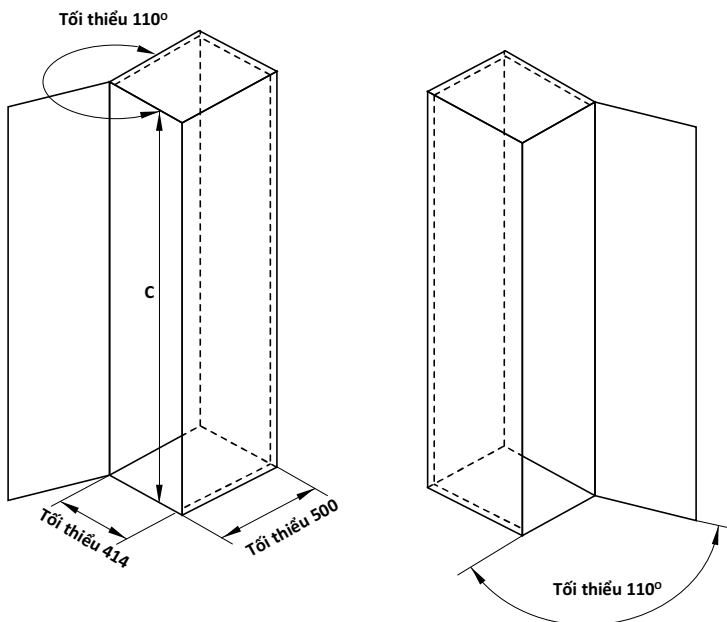

## BỘ RỔ GÓC XOAY 180 ĐỘ - MEZZO

- Giải pháp lưu trữ cho tủ bếp góc (chữ L)
- Thiết kế phù hợp với không gian bếp hiện đại
- Hoạt động xoay quanh trục giúp dễ dàng lấy đồ vật bên trong

Hoàn thiện	Chiều rộng tủ (mm)	Chiều sâu lọt lòng (mm)	Số lượng khay	Mã số	Giá VNĐ
Mạ chrome	800	Tối thiểu 470	2	548.37.200	<b>1.251.800</b>
Inox 304	800	Tối thiểu 470	2	548.37.000	<b>1.942.600</b>

**Trọn bộ gồm:** Trục xoay, 2 rổ xoay 180 độ, 2 bộ khớp giữ rổ, bộ ốc lắp đặt.

**Đóng gói:** 1 bộ

## TỦ CAO 6 TẦNG - DOLCE

- Thiết kế tối ưu hóa không gian bên trong tủ
- Rổ tự động chạy ra ngoài khi mở cửa, cho phép người dùng thấy rõ bên trong từ các hướng khác nhau

Hoàn thiện	Chiều rộng tủ (mm)	Chiều cao lọt lòng (mm)	Số lượng khay	Mã số	Giá VNĐ
Mạ chrome	450	Tối thiểu 1950	6	548.65.232	<b>6.833.200</b>
	600			548.65.252	<b>7.481.100</b>
Inox 304	450	Tối thiểu 1950	6	548.65.032	<b>9.095.900</b>
	600			548.65.052	<b>10.487.400</b>