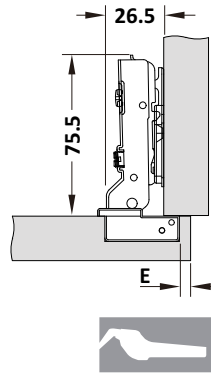

Độ trùm cánh tủ (mm)											Ứng dụng	Hoàn thiện	Mã số	Giá (VNĐ)
14	15	16	17	18	19	20	21	22				Inox 304	334.00.030	58.300
				3	4	5	6	7	0	Mạ niken sáng		334.00.061	26.400	
Khoảng cách đến chén E (mm)					Độ cao đế bản lề (mm)					Mạ niken đen		334.00.064	37.400	

Trọn bộ gồm: 1 đế bản lề, 1 bản lề, 1 nắp che chén, 1 nắp che tay bản lề, 4 ốc lắp đặt.

Đóng gói: 1 bộ

Độ trùm cánh tủ (mm)											Ứng dụng	Hoàn thiện	Mã số	Giá (VNĐ)
4	5	6	7	8	9	10	11	12				Inox 304	334.00.031	58.300
				3	4	5	6	7	0	Mạ niken sáng		334.00.062	26.400	
Khoảng cách đến chén E (mm)					Độ cao đế bản lề (mm)					Mạ niken đen		334.00.065	37.400	

Trọn bộ gồm: 1 đế bản lề, 1 bản lề, 1 nắp che chén, 1 nắp che tay bản lề, 4 ốc lắp đặt.

Đóng gói: 1 bộ

Độ trùm cánh tủ (mm)											Ứng dụng	Hoàn thiện	Mã số	Giá (VNĐ)
-5	-4	-3	-2	-1	0	1	2	3				Inox 304	334.00.032	58.300
				3	4	5	6	7	0	Mạ niken sáng		334.00.063	26.400	
Khoảng cách đến chén E (mm)					Độ cao đế bản lề (mm)					Mạ niken đen		334.00.066	37.400	

Trọn bộ gồm: 1 đế bản lề, 1 bản lề, 1 nắp che chén, 1 nắp che tay bản lề, 4 ốc lắp đặt.

Đóng gói: 1 bộ