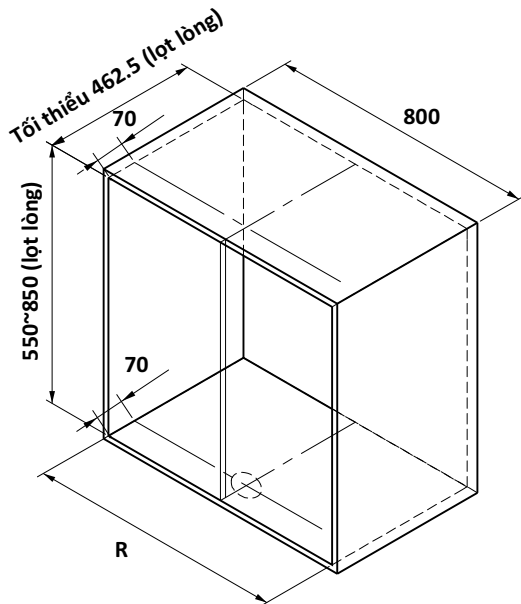

## BỘ RỔ GÓC XOAY 270 ĐỘ - MEZZO

- Giải pháp lưu trữ cho tủ bếp góc (chữ L)
- Thiết kế phù hợp với không gian bếp hiện đại
- Hoạt động xoay quanh trục giúp dễ dàng lấy đồ vật bên trong

Hoàn thiện	Chiều rộng tủ (mm)	Chiều sâu lọt lòng (mm)	Số lượng khay	Mã số	Giá VNĐ
Mạ chrome	Tối thiểu 800	Tối thiểu 400	2	548.37.210	<b>1.280.400</b>
Inox 304				548.37.010	<b>2.014.100</b>

## BỘ RỔ GÓC XOAY 180 ĐỘ - MEZZO

- Giải pháp lưu trữ cho tủ bếp góc (chữ L)
- Thiết kế phù hợp với không gian bếp hiện đại
- Hoạt động xoay quanh trục giúp dễ dàng lấy đồ vật bên trong

Hoàn thiện	Chiều rộng tủ (mm)	Chiều sâu lọt lòng (mm)	Số lượng khay	Mã số	Giá VNĐ
Mạ chrome	800	Tối thiểu 470	2	548.37.200	<b>1.251.800</b>
Inox 304	800	Tối thiểu 470	2	548.37.000	<b>1.942.600</b>