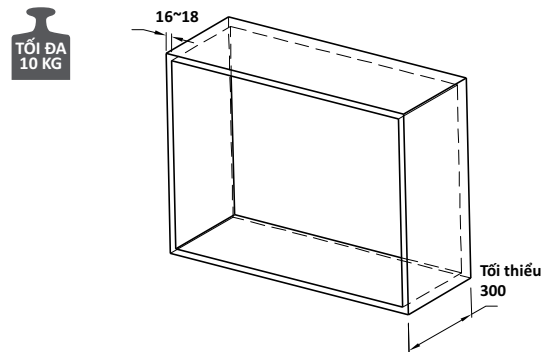

### BỘ RỔ GIA VỊ - SONATA

- Thiết kế cho không gian nhỏ
- Phù hợp để lưu trữ các chai lọ gia vị khác nhau
- Dễ vệ sinh

Vật liệu	Chiều rộng tủ (mm)	Chiều sâu lọt lòng (mm)	Kích thước DxRxH (mm)	Mã số	Giá VNĐ
Mạ chrome	200	Tối thiểu 500	164x475x460	549.20.231	<b>1.853.500</b>
	300		264x475x460	549.20.233	<b>1.986.600</b>
	350		314x475x460	549.20.234	<b>2.120.800</b>
	400		364x475x460	549.20.235	<b>2.253.900</b>
Inox 304	200	Tối thiểu 500	164x475x460	549.20.031	<b>2.264.900</b>
	300		264x475x460	549.20.033	<b>2.494.800</b>
	350		314x475x460	549.20.034	<b>2.679.600</b>
	400		364x475x460	549.20.035	<b>2.772.000</b>

# PHỤ KIỆN TỦ TREO

Rổ chén đĩa có khung

Rổ chén đĩa không có khung

Rổ chén đĩa có khung

Rổ chén đĩa không có khung

Hoàn thiện	Chiều rộng tủ (mm)	Chiều sâu lọt lòng (mm)	Kích thước DxR (mm)	Mã số	Giá VNĐ
<b>Rổ chén đĩa có khung</b>					
Inox 304	600	Tối thiểu 300	564x276	544.40.004	<b>1.837.000</b>
	700		664x276	544.40.005	<b>1.932.700</b>
	800		764x276	544.40.007	<b>2.140.600</b>
	900		864x276	544.40.008	<b>2.445.300</b>
<b>Rổ chén đĩa không có khung</b>					
Inox 304	600	Tối thiểu 300	565x280	544.40.024	<b>827.200</b>
	700		665x280	544.40.025	<b>899.800</b>
	800		765x280	544.40.027	<b>968.000</b>
	900		865x280	544.40.028	<b>1.075.800</b>