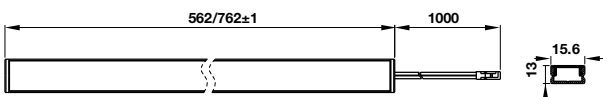

Điện áp	Nhiệt độ màu	Công suất	Quang thông	Hiệu suất phát quang	Chỉ số hoàn màu CRI	Chiều dài	Mã số	Giá
VDC	K	W	lm	lm/W	Ra	mm		VNĐ
12	3000	3,3	≥ 190	≥ 59	≥ 80	562	833.01.407	405.000
		4,5	≥ 270			762	833.01.408	477.000

Trọn bộ gồm: 1 đèn với 1m dây cấp điện, vít và bas treo đi kèm.

Đóng gói: 1 bộ