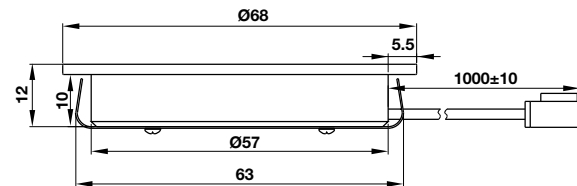

- Vật liệu: Nhôm
- Màu hoàn thiện: Màu bạc
- Tuổi thọ (giờ): 10.000
- Cấp bảo vệ: IP20
- Kích thước lỗ khoan $\varnothing$ (mm): 60
- Kích thước:
  - + Chiều cao (mm): 12
  - + Đường kính $\varnothing$ (mm): 65
- Lắp đặt: Lắp vào lỗ khoan, có kẹp giữ

Điện áp	Nhiệt độ màu	Công suất	Quang thông	Hiệu suất phát quang	Chỉ số hoàn màu CRI	Mã số	Giá
VDC	K	W	lm	lm/W	Ra		VNĐ
12	3000	1,8	≥ 140	≥ 69	≥ 80	833.01.401	210.000

Trọn bộ gồm: 1 đèn với 1m dây cấp điện đi kèm.

Đóng gói: 1 bộ