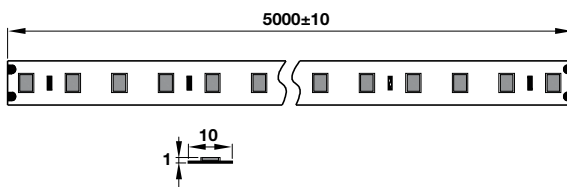

- Điều chỉnh được cường độ sáng: Có
- Vật liệu: Nhựa
- Màu hoàn thiện: Màu trắng
- Chiều rộng (mm): 10
- Chiều cao (mm): 1
- Tuổi thọ (giờ): 10.000
- Cấp bảo vệ: IP20
- Lắp đặt: Mặt sau có keo dán
- Thông tin đặt hàng: Vui lòng đặt thêm dây dẫn điện cho đèn LED dây