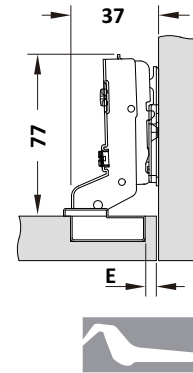

Độ trùm cánh tủ (mm)											Ứng dụng	Hoàn thiện	Mã số	Giá (VNĐ)
14	15	16	17	18	19	20	21	22				Inox 304	334.00.030	58.300
				3	4	5	6	7	0	Mạ niken sáng		334.00.061	26.400	
Khoảng cách đến chén E (mm)					Độ cao đế bản lề (mm)					Mạ niken đen		334.00.064	37.400	

Trọn bộ gồm: 1 đế bản lề, 1 bản lề, 1 nắp che chén, 1 nắp che tay bản lề, 4 ốc lắp đặt.

Đóng gói: 1 bộ

Độ trùm cánh tủ (mm)											Ứng dụng	Hoàn thiện	Mã số	Giá (VNĐ)
4	5	6	7	8	9	10	11	12				Inox 304	334.00.031	58.300
				3	4	5	6	7	0	Mạ niken sáng		334.00.062	26.400	
Khoảng cách đến chén E (mm)					Độ cao đế bản lề (mm)					Mạ niken đen		334.00.065	37.400	

Trọn bộ gồm: 1 đế bản lề, 1 bản lề, 1 nắp che chén, 1 nắp che tay bản lề, 4 ốc lắp đặt.

Đóng gói: 1 bộ

Độ trùm cánh tủ (mm)											Ứng dụng	Hoàn thiện	Mã số	Giá (VNĐ)
-5	-4	-3	-2	-1	0	1	2	3				Inox 304	334.00.032	58.300
				3	4	5	6	7	0	Mạ niken sáng		334.00.063	26.400	
Khoảng cách đến chén E (mm)					Độ cao đế bản lề (mm)					Mạ niken đen		334.00.066	37.400	

Trọn bộ gồm: 1 đế bản lề, 1 bản lề, 1 nắp che chén, 1 nắp che tay bản lề, 4 ốc lắp đặt.

Đóng gói: 1 bộ