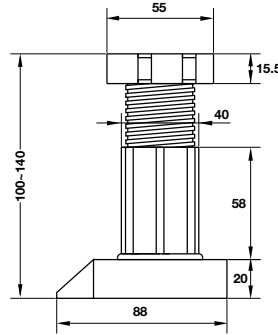

CHÂN TỦ

- Chất liệu: nhựa PP
- Tải trọng: Tối đa 100 kg / chân
- Điều chỉnh độ cao: 100-140 mm