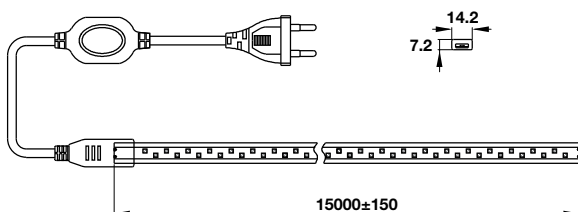

ĐÈN LED DÂY SILICON STELLA

- Điều chỉnh cường độ sáng: Không
- Vật liệu: Nhựa
- Màu hoàn thiện: Silicone
- Tuổi thọ: 10.000
- Cấp bảo vệ: IP65
- Kích thước:
  - + Chiều rộng (mm): 15
  - + Chiều cao (mm): 7

Điện áp	Số lượng bóng LED	Nhiệt độ màu	Công suất	Quang thông	Hiệu suất phát quang	Chỉ số hoàn màu CRI	Độ dài 1 cuộn	Mã số	Giá
V	LEDs/m	K	W/m	lm/m	lm/W	Ra	m		VNĐ
220	60	4700	6	495	83	≥ 80	15	833.01.410	1.630.000

Đóng gói: 1 cuộn