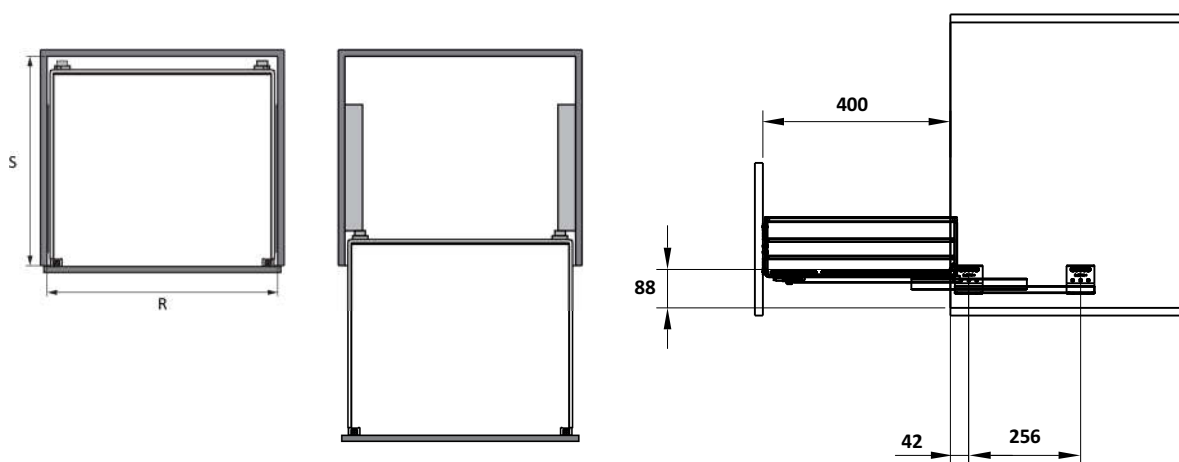

Vật liệu	Chiều rộng tủ (mm)	Chiều sâu lọt lòng (mm)	Kích thước DxRxC (mm)	Mã số	Giá VNĐ
Mạ chrome	600	Tối thiểu 500	564x475x195	549.08.224	1.909.600
	700		664x475x195	549.08.225	1.965.700
	750		714x475x195	549.08.226	2.021.800
	800		764x475x195	549.08.227	2.086.700
	900		864x475x195	549.08.228	2.159.300
Inox 304	600	Tối thiểu 500	564x475x195	549.08.024	2.079.000
	700		664x475x195	549.08.025	2.113.100
	750		714x475x195	549.08.026	2.201.100
	800		764x475x195	549.08.027	2.264.900
	900		864x475x195	549.08.028	2.385.900

Trọn bộ gồm: Bộ rổ, bộ ray giảm chấn, khay hứng nước, 2 thanh đỡ khay, 2 bas mặt trước, 2 bas hậu cho ray trượt, 2 bas giữ ray, 12 ốc lắp đặt.

Đóng gói: 1 bộ