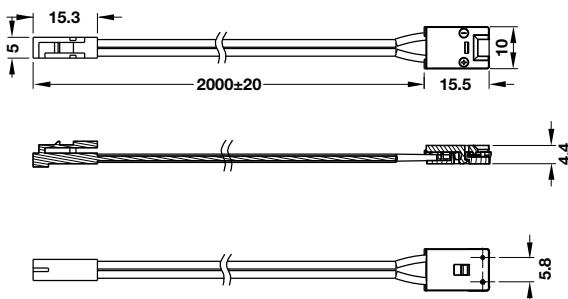

DÂY DẪN ĐIỆN CHO ĐÈN LED DÂY

Chiều dài m	Mã số	Giá VNĐ
2000	833.01.403	55.000