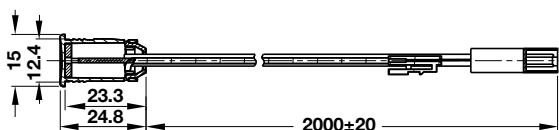

DÂY DẪN ĐIỆN CHO ĐÈN LED DÂY

Chiều dài m	Mã số	Giá VNĐ
2000	833.01.403	55.000

CÔNG TẮC CẢM BIẾN CHẠM CHÍNH SÁNG STELLA

- Vật liệu: Nhựa
- Màu hoàn thiện: Màu trắng
- Kích thước lỗ khoan $\varnothing$ (mm): 12
- Kích thước:
  - + Chiều cao (mm): 25
  - + Đường kính $\varnothing$ (mm): 15
- Cấp bảo vệ: IP20
- Lắp đặt: Lắp vào lỗ khoan

Mã số	Giá VNĐ
833.01.404	135.000

Trọn bộ gồm: 1 công tắc với 2m dây dẫn.

CÔNG TẮC CỬA STELLA

- Vật liệu: Nhựa
- Màu hoàn thiện: Màu trắng
- Kích thước lỗ khoan $\varnothing$ (mm): 12
- Kích thước:
  - + Chiều cao (mm): 33
  - + Đường kính $\varnothing$ (mm): 15
- Cấp bảo vệ: IP20
- Lắp đặt: Lắp vào lỗ khoan

Mã số	Giá VNĐ
833.01.405	125.000

Trọn bộ gồm: 1 công tắc với 2m dây dẫn.