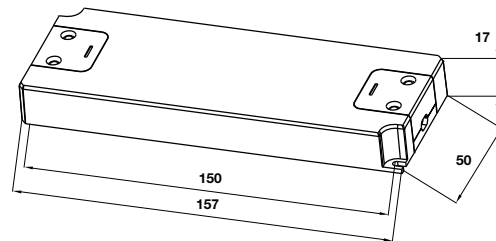

**833.01.910**

**833.01.911**

**833.01.912**

**833.01.910**

**833.01.911**

**833.01.912**

Công suất đầu ra W	Công suất tối đa trên mỗi ngõ ra W	Nhiệt độ môi trường °C	Kích thước (DxRxH) mm	Mã số	Giá VNĐ
20	20	45	103 x 36 x 16	833.01.910	<b>289.000</b>
30	30	45	157 x 50 x 17	833.01.911	<b>539.000</b>
50	30	40	161 x 57 x 19	833.01.912	<b>719.000</b>