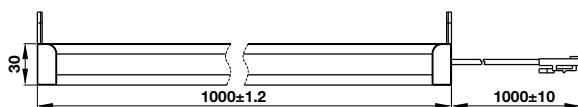

GIẢI PHÁP LƯU TRỮ.

ĐÈN LED STELLA CHO TỦ QUẦN ÁO TÍCH HỢP CẢM BIẾN CHUYỂN ĐỘNG

- Điều chỉnh cường độ sáng: Không
- Vật liệu: Nhôm và nhựa
- Màu hoàn thiện: Màu bạc
- Tuổi thọ (giờ): 10.000
- Cấp bảo vệ: IP20
- Lắp đặt: Lắp nổi bằng vít
- Kích thước (DxRxH) (mm): 1000 x 15 x 30
- Trọn bộ gồm: 1 đèn với 1m dây cấp điện, vít và bas treo đi kèm

Điện áp	Nhiệt độ màu	Công suất	Quang thông	Hiệu suất phát quang	Chỉ số hoàn màu CRI	Mã số	Giá
VDC	K	W	lm	lm/W	Ra		VNĐ
12	4000	6	≥ 350	≥ 59	≥ 80	833.01.409	536.000

Trọn bộ gồm: 1 đèn với 1m dây cấp điện, vít và bas treo đi kèm.

Đóng gói: 1 bộ