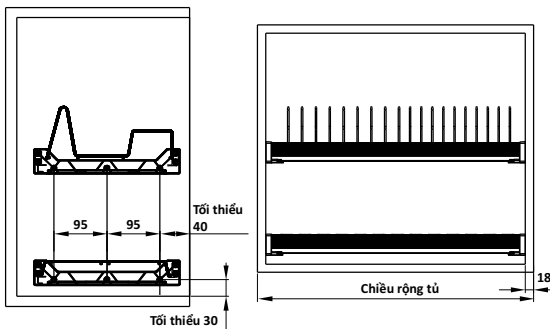

# PHỤ KIỆN TỦ TREO

Rổ chén đĩa có khung

Rổ chén đĩa không có khung

Rổ chén đĩa có khung

Rổ chén đĩa không có khung

Hoàn thiện	Chiều rộng tủ (mm)	Chiều sâu lọt lòng (mm)	Kích thước DxR (mm)	Mã số	Giá VNĐ
<b>Rổ chén đĩa có khung</b>					
Inox 304	600	Tối thiểu 300	564x276	544.40.004	<b>1.837.000</b>
	700		664x276	544.40.005	<b>1.932.700</b>
	800		764x276	544.40.007	<b>2.140.600</b>
	900		864x276	544.40.008	<b>2.445.300</b>
<b>Rổ chén đĩa không có khung</b>					
Inox 304	600	Tối thiểu 300	565x280	544.40.024	<b>827.200</b>
	700		665x280	544.40.025	<b>899.800</b>
	800		765x280	544.40.027	<b>968.000</b>
	900		865x280	544.40.028	<b>1.075.800</b>