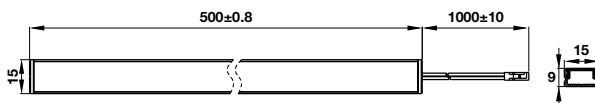

Điện áp	Nhiệt độ màu	Công suất	Quang thông	Hiệu suất phát quang	Chỉ số hoàn màu CRI	Mã số	Giá
VDC	K	W	lm	lm/W	Ra		VNĐ
12	3000	3	≥ 180	≥ 59	≥ 80	833.01.406	329.000

Trọn bộ gồm: 1 đèn với 1m dây cấp điện đi kèm.

Đóng gói: 1 bộ