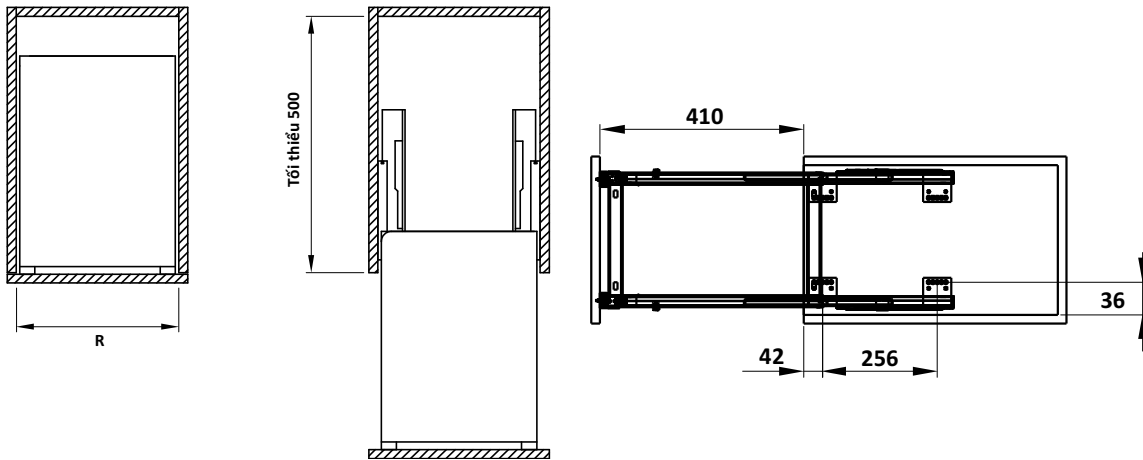

### BỘ RỔ XOONG NỒI - CAPPELLA

- Chuyển động êm ái
- Chỉ cần kéo nhẹ để lấy những vật dụng cần thiết
- Lắp đặt linh hoạt: Cho cửa bản lề hoặc gắn vào cánh tủ trước

Vật liệu	Chiều rộng tủ (mm)	Chiều sâu lọt lòng (mm)	Kích thước DxRxC (mm)	Mã số	Giá VNĐ
Mạ chrome	600	Tối thiểu 500	564x475x195	549.08.224	<b>1.909.600</b>
	700		664x475x195	549.08.225	<b>1.965.700</b>
	750		714x475x195	549.08.226	<b>2.021.800</b>
	800		764x475x195	549.08.227	<b>2.086.700</b>
	900		864x475x195	549.08.228	<b>2.159.300</b>
Inox 304	600	Tối thiểu 500	564x475x195	549.08.024	<b>2.079.000</b>
	700		664x475x195	549.08.025	<b>2.113.100</b>
	750		714x475x195	549.08.026	<b>2.201.100</b>
	800		764x475x195	549.08.027	<b>2.264.900</b>
	900		864x475x195	549.08.028	<b>2.385.900</b>

## BỘ RỔ DAO THỚT, CHAI LỘ - SONATA

- Thiết kế cho không gian nhỏ
- Phù hợp để lưu trữ các vật dụng khác nhau
- Dễ vệ sinh

Vật liệu	Chiều rộng tủ (mm)	Chiều sâu lọt lòng (mm)	Kích thước DxRx C (mm)	Mã số	Giá VNĐ
Mạ chrome	200	Tối thiểu 500	164x475x460	549.20.211	<b>2.020.700</b>
	300		264x475x460	549.20.213	<b>2.153.800</b>
	350		314x475x460	549.20.214	<b>2.286.900</b>
	400		364x475x460	549.20.215	<b>2.420.000</b>
Inox 304	200	Tối thiểu 500	164x475x460	549.20.011	<b>2.417.800</b>
	300		264x475x460	549.20.013	<b>2.648.800</b>
	350		314x475x460	549.20.014	<b>2.833.600</b>
	400		364x475x460	549.20.015	<b>2.926.000</b>