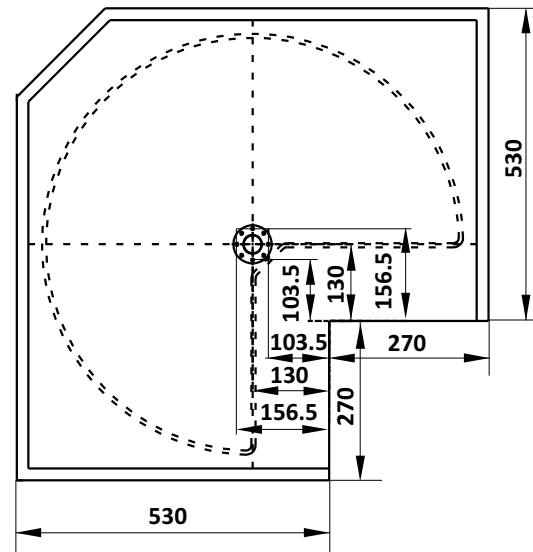

Hoàn thiện	Chiều rộng tủ (mm)	Chiều sâu lọt lòng (mm)	Kích thước DxRxC (mm)	Mã số	Giá VNĐ
<b>Rổ chén đĩa với thiết kế lưới dẹt</b>					
Mạ chrome/ Xám	600	Tối thiểu 300	565x280x560	504.76.214	<b>5.815.700</b>
	700		665x280x560	504.76.215	<b>5.894.900</b>
	800		765x280x560	504.76.217	<b>5.975.200</b>
	900		865x280x560	504.76.218	<b>6.055.500</b>
Inox 304/ Xám	600	Tối thiểu 300	565x280x560	504.76.014	<b>6.695.700</b>
	700		665x280x560	504.76.015	<b>6.840.900</b>
	800		765x280x560	504.76.017	<b>7.000.400</b>
	900		865x280x560	504.76.018	<b>7.161.000</b>
<b>Rổ chén đĩa với thiết kế lưới tròn</b>					
Mạ chrome/ Xám	600	Tối thiểu 300	565x280x560	504.76.204	<b>5.894.900</b>
	700		665x280x560	504.76.205	<b>5.975.200</b>
	800		765x280x560	504.76.207	<b>6.055.500</b>
	900		865x280x560	504.76.208	<b>6.135.800</b>
Inox 304/ Xám	600	Tối thiểu 300	565x280x560	504.76.004	<b>6.776.000</b>
	700		665x280x560	504.76.005	<b>6.920.100</b>
	800		765x280x560	504.76.007	<b>7.080.700</b>
	900		865x280x560	504.76.008	<b>7.241.300</b>
<b>Rổ chén đĩa với thiết kế lưới tròn, kèm ống đựng đĩa</b>					
Inox 304/ Xám	600	Tối thiểu 300	560x280x560	504.76.134	<b>6.831.000</b>
	700		660x280x560	504.76.135	<b>6.974.000</b>
	800		760x280x560	504.76.137	<b>7.128.000</b>
	900		860x280x560	504.76.138	<b>7.293.000</b>

## BỘ RỔ GÓC XOAY 270 ĐỘ - MEZZO

- Giải pháp lưu trữ cho tủ bếp góc (chữ L)
- Thiết kế phù hợp với không gian bếp hiện đại
- Hoạt động xoay quanh trục giúp dễ dàng lấy đồ vật bên trong

Hoàn thiện	Chiều rộng tủ (mm)	Chiều sâu lọt lòng (mm)	Số lượng khay	Mã số	Giá VNĐ
Mạ chrome	Tối thiểu 800	Tối thiểu 400	2	548.37.210	<b>1.280.400</b>
Inox 304				548.37.010	<b>2.014.100</b>