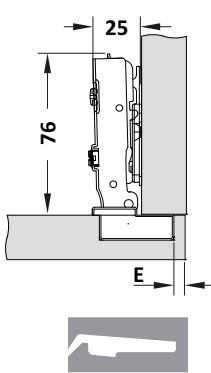

Độ trùm cánh tủ (mm)											Ứng dụng	Hoàn thiện	Mã số	Giá (VNĐ)
14	15	16	17	18	19	20	21	22				Inox 304	334.00.030	58.300
				3	4	5	6	7	0	Mạ niken sáng		334.00.061	26.400	
Khoảng cách đến chén E (mm)					Độ cao đế bản lề (mm)					Mạ niken đen		334.00.064	37.400	

Trọn bộ gồm: 1 đế bản lề, 1 bản lề, 1 nắp che chén, 1 nắp che tay bản lề, 4 ốc lắp đặt.

Đóng gói: 1 bộ

Độ trùm cánh tủ (mm)											Ứng dụng	Hoàn thiện	Mã số	Giá (VNĐ)
4	5	6	7	8	9	10	11	12				Inox 304	334.00.031	58.300
				3	4	5	6	7	0	Mạ niken sáng		334.00.062	26.400	
Khoảng cách đến chén E (mm)					Độ cao đế bản lề (mm)					Mạ niken đen		334.00.065	37.400	

Trọn bộ gồm: 1 đế bản lề, 1 bản lề, 1 nắp che chén, 1 nắp che tay bản lề, 4 ốc lắp đặt.

Đóng gói: 1 bộ

Độ trùm cánh tủ (mm)											Ứng dụng	Hoàn thiện	Mã số	Giá (VNĐ)
-5	-4	-3	-2	-1	0	1	2	3				Inox 304	334.00.032	58.300
				3	4	5	6	7	0	Mạ niken sáng		334.00.063	26.400	
Khoảng cách đến chén E (mm)					Độ cao đế bản lề (mm)					Mạ niken đen		334.00.066	37.400	

Trọn bộ gồm: 1 đế bản lề, 1 bản lề, 1 nắp che chén, 1 nắp che tay bản lề, 4 ốc lắp đặt.

Đóng gói: 1 bộ