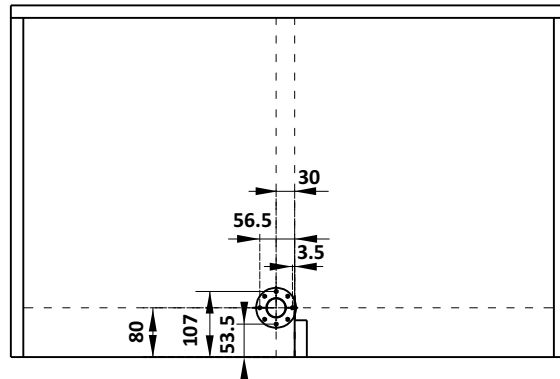

Hoàn thiện	Chiều rộng tủ (mm)	Chiều sâu lọt lòng (mm)	Số lượng khay	Mã số	Giá VNĐ
Mạ chrome	800	Tối thiểu 470	2	548.37.200	1.251.800
Inox 304	800	Tối thiểu 470	2	548.37.000	1.942.600

Trọn bộ gồm: Trục xoay, 2 rổ xoay 180 độ, 2 bộ khớp giữ rổ, bộ ốc lắp đặt.

Đóng gói: 1 bộ