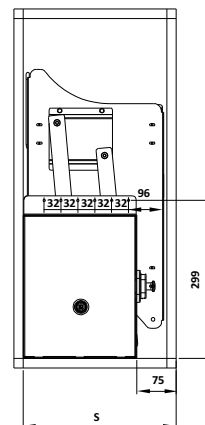

Hoàn thiện	Chiều rộng tủ (mm)	Chiều sâu lọt lòng (mm)	Kích thước DxRxC (mm)	Mã số	Giá VNĐ
Rổ chén đĩa với thiết kế lưới dẹt					
Mạ chrome/ Xám	600	Tối thiểu 300	565x280x560	504.76.214	5.815.700
	700		665x280x560	504.76.215	5.894.900
	800		765x280x560	504.76.217	5.975.200
	900		865x280x560	504.76.218	6.055.500
Inox 304/ Xám	600	Tối thiểu 300	565x280x560	504.76.014	6.695.700
	700		665x280x560	504.76.015	6.840.900
	800		765x280x560	504.76.017	7.000.400
	900		865x280x560	504.76.018	7.161.000
Rổ chén đĩa với thiết kế lưới tròn					
Mạ chrome/ Xám	600	Tối thiểu 300	565x280x560	504.76.204	5.894.900
	700		665x280x560	504.76.205	5.975.200
	800		765x280x560	504.76.207	6.055.500
	900		865x280x560	504.76.208	6.135.800
Inox 304/ Xám	600	Tối thiểu 300	565x280x560	504.76.004	6.776.000
	700		665x280x560	504.76.005	6.920.100
	800		765x280x560	504.76.007	7.080.700
	900		865x280x560	504.76.008	7.241.300
Rổ chén đĩa với thiết kế lưới tròn, kèm ống đựng đĩa					
Inox 304/ Xám	600	Tối thiểu 300	560x280x560	504.76.134	6.831.000
	700		660x280x560	504.76.135	6.974.000
	800		760x280x560	504.76.137	7.128.000
	900		860x280x560	504.76.138	7.293.000

Trọn bộ gồm: Rổ chén đĩa 2 tầng, khay hứng nước, bộ ốc lắp đặt.

Đóng gói: 1 bộ