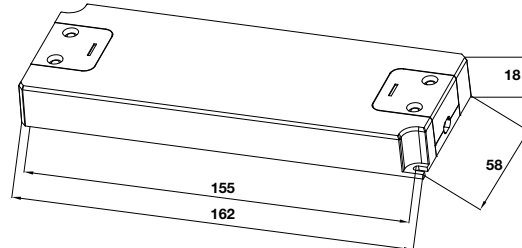

**833.01.910**

**833.01.911**

**833.01.912**

**833.01.910**

**833.01.911**

**833.01.912**

Công suất đầu ra W	Công suất tối đa trên mỗi ngõ ra W	Nhiệt độ môi trường °C	Kích thước (DxRxH) mm	Mã số	Giá VNĐ
20	20	45	103 x 36 x 16	833.01.910	<b>289.000</b>
30	30	45	157 x 50 x 17	833.01.911	<b>539.000</b>
50	30	40	161 x 57 x 19	833.01.912	<b>719.000</b>