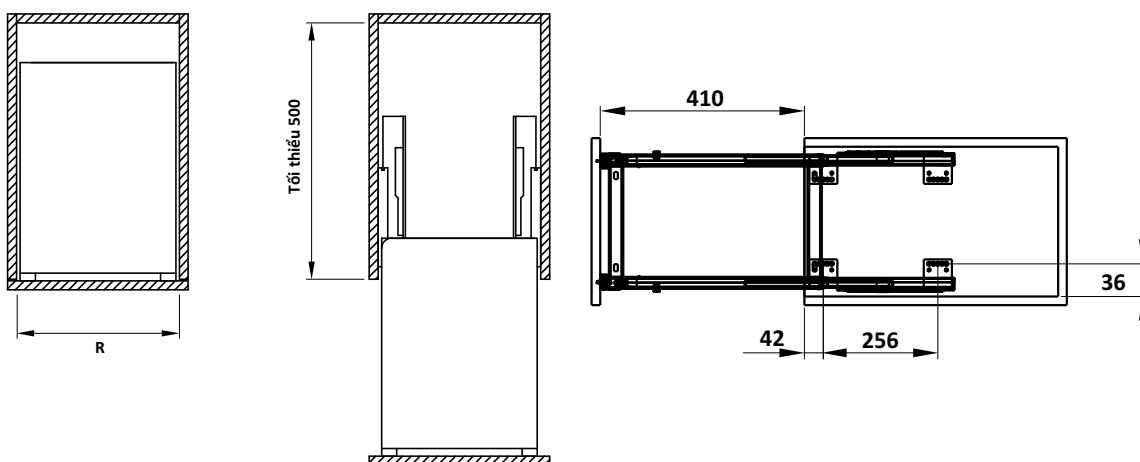

Vật liệu	Chiều rộng tủ (mm)	Chiều sâu lọt lòng (mm)	Kích thước DxRxH (mm)	Mã số	Giá VNĐ
Mạ chrome	200	Tối thiểu 500	164x475x460	549.20.231	1.853.500
	300		264x475x460	549.20.233	1.986.600
	350		314x475x460	549.20.234	2.120.800
	400		364x475x460	549.20.235	2.253.900
Inox 304	200	Tối thiểu 500	164x475x460	549.20.031	2.264.900
	300		264x475x460	549.20.033	2.494.800
	350		314x475x460	549.20.034	2.679.600
	400		364x475x460	549.20.035	2.772.000

Trọn bộ gồm: Bộ ray giảm chấn lắp đáy, 2 bas mặt trước, 2 bas giữ ray, khung rổ, 2 bas nhựa kết nối khung và rổ, 18 ốc lắp đặt.

Đóng gói: 1 bộ