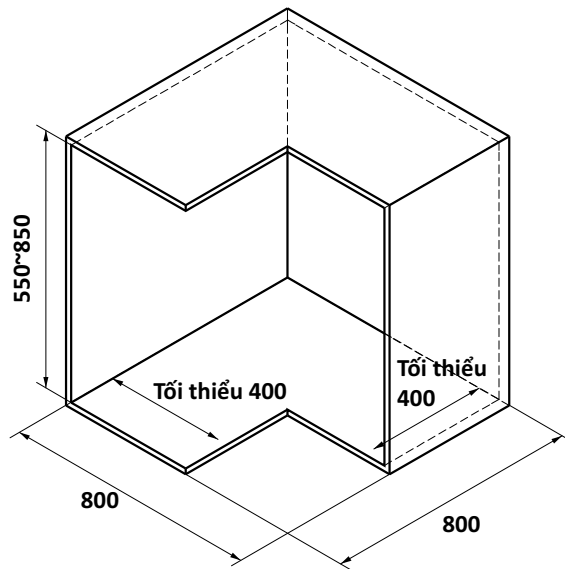

Hoàn thiện	Chiều rộng tủ (mm)	Chiều sâu lọt lòng (mm)	Kích thước DxRxC (mm)	Mã số	Giá VNĐ
<b>Rổ chén đĩa với thiết kế lưới dẹt</b>					
Mạ chrome/ Xám	600	Tối thiểu 300	565x280x560	504.76.214	<b>5.815.700</b>
	700		665x280x560	504.76.215	<b>5.894.900</b>
	800		765x280x560	504.76.217	<b>5.975.200</b>
	900		865x280x560	504.76.218	<b>6.055.500</b>
Inox 304/ Xám	600	Tối thiểu 300	565x280x560	504.76.014	<b>6.695.700</b>
	700		665x280x560	504.76.015	<b>6.840.900</b>
	800		765x280x560	504.76.017	<b>7.000.400</b>
	900		865x280x560	504.76.018	<b>7.161.000</b>
<b>Rổ chén đĩa với thiết kế lưới tròn</b>					
Mạ chrome/ Xám	600	Tối thiểu 300	565x280x560	504.76.204	<b>5.894.900</b>
	700		665x280x560	504.76.205	<b>5.975.200</b>
	800		765x280x560	504.76.207	<b>6.055.500</b>
	900		865x280x560	504.76.208	<b>6.135.800</b>
Inox 304/ Xám	600	Tối thiểu 300	565x280x560	504.76.004	<b>6.776.000</b>
	700		665x280x560	504.76.005	<b>6.920.100</b>
	800		765x280x560	504.76.007	<b>7.080.700</b>
	900		865x280x560	504.76.008	<b>7.241.300</b>
<b>Rổ chén đĩa với thiết kế lưới tròn, kèm ống đựng đĩa</b>					
Inox 304/ Xám	600	Tối thiểu 300	560x280x560	504.76.134	<b>6.831.000</b>
	700		660x280x560	504.76.135	<b>6.974.000</b>
	800		760x280x560	504.76.137	<b>7.128.000</b>
	900		860x280x560	504.76.138	<b>7.293.000</b>

**Trọn bộ gồm:** Rổ chén đĩa 2 tầng, khay hứng nước, bộ ốc lắp đặt.

**Đóng gói:** 1 bộ

Rổ chén đĩa với thiết kế lưới dẹt

Rổ chén đĩa với thiết kế lưới tròn, kèm ống đựng đĩa

## BỘ RỔ GÓC XOAY 270 ĐỘ - MEZZO

- Giải pháp lưu trữ cho tủ bếp góc (chữ L)
- Thiết kế phù hợp với không gian bếp hiện đại
- Hoạt động xoay quanh trục giúp dễ dàng lấy đồ vật bên trong

Hoàn thiện	Chiều rộng tủ (mm)	Chiều sâu lọt lòng (mm)	Số lượng khay	Mã số	Giá VNĐ
Mạ chrome	Tối thiểu 800	Tối thiểu 400	2	548.37.210	<b>1.280.400</b>
Inox 304				548.37.010	<b>2.014.100</b>