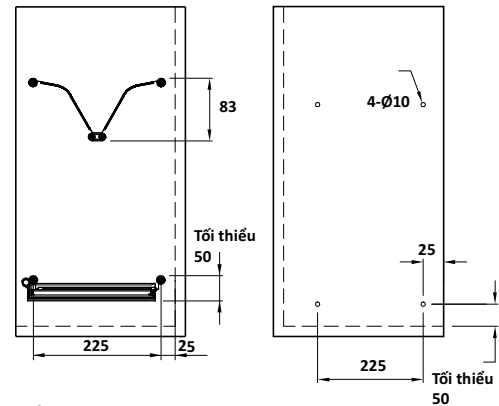

# PHỤ KIỆN TỦ TREO

Rổ chén đĩa có khung

Rổ chén đĩa không có khung

Rổ chén đĩa có khung

Rổ chén đĩa không có khung

Hoàn thiện	Chiều rộng tủ (mm)	Chiều sâu lọt lòng (mm)	Kích thước DxR (mm)	Mã số	Giá VNĐ
<b>Rổ chén đĩa có khung</b>					
Inox 304	600	Tối thiểu 300	564x276	544.40.004	<b>1.837.000</b>
	700		664x276	544.40.005	<b>1.932.700</b>
	800		764x276	544.40.007	<b>2.140.600</b>
	900		864x276	544.40.008	<b>2.445.300</b>
<b>Rổ chén đĩa không có khung</b>					
Inox 304	600	Tối thiểu 300	565x280	544.40.024	<b>827.200</b>
	700		665x280	544.40.025	<b>899.800</b>
	800		765x280	544.40.027	<b>968.000</b>
	900		865x280	544.40.028	<b>1.075.800</b>

Hoàn thiện	Chiều rộng tủ (mm)	Chiều sâu lọt lòng (mm)	Kích thước DxRxC (mm)	Mã số	Giá VNĐ
<b>Rổ chén đĩa với thiết kế lưới dẹt</b>					
Mạ chrome/ Xám	600	Tối thiểu 300	565x280x560	504.76.214	<b>5.815.700</b>
	700		665x280x560	504.76.215	<b>5.894.900</b>
	800		765x280x560	504.76.217	<b>5.975.200</b>
	900		865x280x560	504.76.218	<b>6.055.500</b>
Inox 304/ Xám	600	Tối thiểu 300	565x280x560	504.76.014	<b>6.695.700</b>
	700		665x280x560	504.76.015	<b>6.840.900</b>
	800		765x280x560	504.76.017	<b>7.000.400</b>
	900		865x280x560	504.76.018	<b>7.161.000</b>
<b>Rổ chén đĩa với thiết kế lưới tròn</b>					
Mạ chrome/ Xám	600	Tối thiểu 300	565x280x560	504.76.204	<b>5.894.900</b>
	700		665x280x560	504.76.205	<b>5.975.200</b>
	800		765x280x560	504.76.207	<b>6.055.500</b>
	900		865x280x560	504.76.208	<b>6.135.800</b>
Inox 304/ Xám	600	Tối thiểu 300	565x280x560	504.76.004	<b>6.776.000</b>
	700		665x280x560	504.76.005	<b>6.920.100</b>
	800		765x280x560	504.76.007	<b>7.080.700</b>
	900		865x280x560	504.76.008	<b>7.241.300</b>
<b>Rổ chén đĩa với thiết kế lưới tròn, kèm ống đựng đĩa</b>					
Inox 304/ Xám	600	Tối thiểu 300	560x280x560	504.76.134	<b>6.831.000</b>
	700		660x280x560	504.76.135	<b>6.974.000</b>
	800		760x280x560	504.76.137	<b>7.128.000</b>
	900		860x280x560	504.76.138	<b>7.293.000</b>