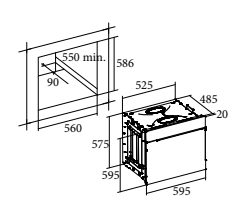

ME 611 DI

Code 07004301

Giá: 17.930.000 VND

- Lò nướng đối lưu, lắp âm
- 8 chức năng nướng tiện ích
- Điều khiển bằng phím và nút Pop-up
- 3 tầng đặt khay nướng
- Cửa kính ba lớp cách nhiệt
- Dễ dàng vệ sinh bên trong
- Hoàn thiện với thép không gỉ và kính đen/trắng
- Công suất: 2.1 - 2.4Kw
- Dung tích: 59L
- Phụ kiện: Khay và vỉ nướng
- Xuất xứ: Trung Quốc