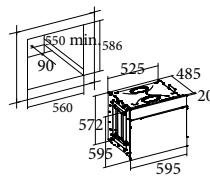

HGR 110 AS WH