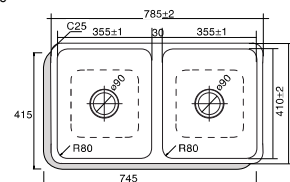

Đầu vòi

Bộ khuếch tán đầu vòi giúp hòa trộn luồng không khí và nguồn nước tạo nên một áp lực mạnh mẽ đẩy nguồn nước ra ngoài đều đặn.

CB 2

Code 02607210
Giá: 11.440.000 VND

- Chậu vuông đôi
- Chất liệu: Thép không gỉ AISI 304
- Lắp âm
- Chiều sâu của chậu: 200 mm
- Lọt tủ: 900 mm
- Xuất xứ: Trung Quốc