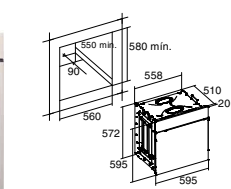

LCMD 8008 BK