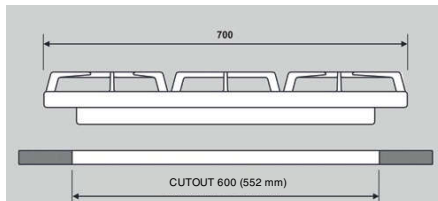

BẾP TỪ

Lắp đặt bếp từ và bếp điện

Bếp từ và điện từ của CATA rất dễ lắp đặt nhờ vào hệ thống Quick - Fix. Tuân thủ theo những hướng dẫn về hệ thống thông gió sẽ đảm bảo hệ thống bếp hoạt động tốt và tuổi thọ sản phẩm lâu dài.

Khoảng cách tối thiểu của lỗ đặt bếp đến tường

Chỉ với 70cm chiều rộng của bếp CI, bạn có thể sử dụng đến 5 đầu đốt.