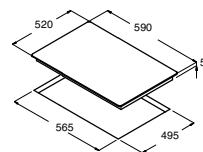

IB 6303 BK

Code 08063101
Giá: 15.620.000 VND