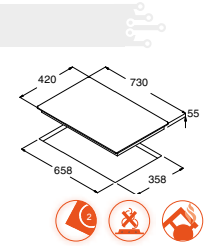

LCI 702

Code 08046405
Giá: 7.370.000 VND

- Bếp ga lắp âm
- Bếp ga âm 2 vùng nấu: 2 bếp ba vòng lửa (3.5 kW)
- Đánh lửa bằng điện
- Hệ thống ngắt ga an toàn
- Kiềng bếp bằng thép chịu nhiệt
- Bộ phân phối ga
- Mặt kính đen
- Công suất tối đa: 7 KW
- Xuất xứ: Trung Quốc

CB 702

Code 08046407
Giá: 6.820.000 VND

- Bếp ga lắp âm
- Bếp ga âm 2 vùng nấu: bếp ba vòng lửa (3.5 kW)
- Đánh lửa bằng pin
- Hệ thống ngắt ga an toàn
- Kiềng bếp bằng thép chịu nhiệt
- Bộ phân phối ga
- Mặt kính đen
- Công suất tối đa: 7 KW
- Xuất xứ: Trung Quốc

LCI 302 BK

Code 08047406
Giá: 5.390.000 VND

- Bếp ga lắp âm
- Bếp ga âm 2 vùng nấu:
  - 1 bếp vòng lửa trung (1.75 kW)
  - 1 bếp vòng lửa nhỏ (1 KW)
- Đánh lửa bằng điện
- Hệ thống ngắt ga an toàn
- Kiềng bếp bằng thép chịu nhiệt
- Bộ phân phối ga
- Mặt kính đen
- Công suất tối đa: 4 KW
- Xuất xứ: Trung Quốc

LÒ NƯỚNG - Lò VI SÓNG

Với chức năng nhiệt phân aQuaSmart® người dùng chỉ cần đổ 200ml nước và xả bông vào lò, chọn chức năng vệ sinh bằng nhiệt phân với 200°C trong 15 phút. Khi đó lò sẽ nóng đến 200°C, khiến hơi nước và xả bông bốc lên trong lò giúp làm sạch toàn bộ các mảng bám và vụn thức ăn còn sót lại bên trong lò. Sau khi để nguội người dùng có thể lau lại bằng khăn mềm một cách dễ dàng.