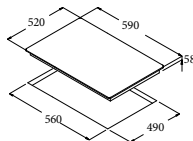

IB 633 X

Code 08073305
Giá: 21.670.000 VND