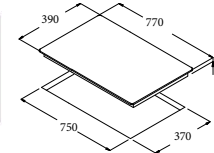

IB 753 BK

Code 08081202
Giá: 21.780.000 VND