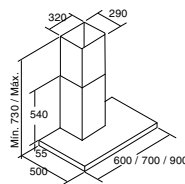

S PLUS 600 X

- 60 cm Code 02060306
  Giá: 9.020.000 VND

- Máy hút mùi dạng gắn áp tường
- Bảng điều khiển cơ
- Dễ dàng cài đặt hệ thống
- 3 mức công suất hoạt động
- Công suất hút tối đa 1150 m³/h
- Công suất tiêu thụ tối đa 270W
- Độ ồn: 56 - 70 dB(A)
- Đèn Halogen
- Hoàn thiện với mặt thép không gỉ
- Độ nén khí: 430 Pa
- Ống xả: 150/125 mm
- Xuất xứ: Trung Quốc