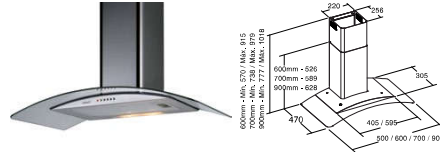

C GLASS

90 cm **Code 02008206**
Giá: 8.030.000 VND

70 cm **Code 02006206**
Giá: 7.480.000 VND

- Máy hút mùi dạng gắn áp tường
- Bảng điều khiển cơ
- 3 mức công suất hoạt động
- Công suất hút tối đa 620 m³/h
- Công suất tiêu thụ tối đa 95W
- Độ ồn: 51-63 dB(A)
- Đèn chiếu sáng
- Hoàn thiện với mặt kính và thép không gỉ
- Độ nén khí: 200 Pa
- Ống xả: 150/125 mm
- Xuất xứ: Trung Quốc