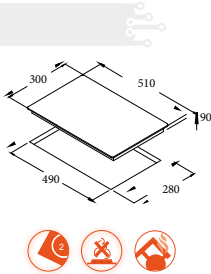

LCI 302 BK

Code 08047406
Giá: 5.390.000 VND