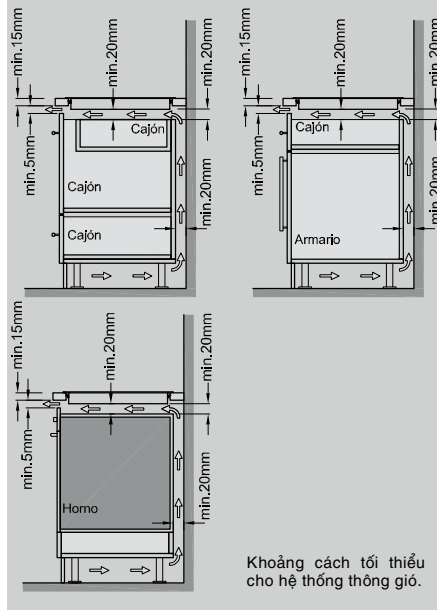

Khoảng cách tối thiểu của lỗ đặt bếp đến tường

Chỉ với 70cm chiều rộng của bếp CI, bạn có thể sử dụng đến 5 đầu đốt.

Sơ đồ lắp đặt cho bếp cảm ứng

BẾP TỪ

GIGA 750 BK

Code 08026001

Giá: 52.800.000 VND

- Bếp điện từ lắp âm
- Bảng điều khiển cảm ứng trượt với cảnh báo âm thanh
- 6 khu vực nấu ăn:
 - 6 mặt bếp nấu độc lập với chức năng nấu nhanh (booster) trên từng bếp
 - 3 Module với 3 mặt bếp nấu với kích thước 23.5 x 37 cm
- 1 Module với mặt bếp nấu lớn kích thước 40 cm.
- Công suất mỗi mặt bếp nấu: 2.1 kW (max. 3.7 kW)
- Chức năng xác định vùng đặt nồi tự động
- 9 mức nấu trên mỗi mặt bếp
- Khóa an toàn
- 3 chức năng nhiệt: Chức năng xả đông (42°C); Chức năng giữ nhiệt (70°C); Chức năng hâm nóng (94°C)
- Chức năng hẹn giờ nấu trên từng bếp
- Bảo nhiệt dư trên mặt bếp sau khi nấu
- Chức năng tự động tắt bếp khi không sử dụng
- Tổng công suất tối đa: 11kW
- Xuất xứ: Tây Ban Nha