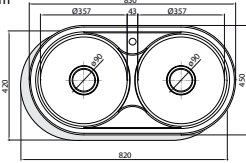

Code 02604209
Giá: 5.940.000 VND

- Chậu tròn đôi
- Chất liệu: Thép không gỉ AISI 304
- Lắp nổi
- Chiều sâu của chậu: 180 mm
- Lọt tủ: 900 mm
- Xuất xứ: Trung Quốc