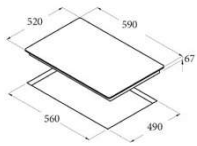

TT 603 /A

Code 08063307
Giá: 13.860.000 VND

- Bảng điều khiển cảm ứng
- 3 mặt bếp nấu
- 1 mặt bếp với 3 vùng nấu Ø270/210/140; 2.7/1.95/1.05 kW
- 1 mặt bếp nấu Ø180, 1.8 kW
- 1 mặt bếp nấu Ø140, 1.2 kW
- 9 mức nấu trên mỗi mặt bếp
- Khóa an toàn
- Bảo nhiệt dư trên mặt bếp sau khi nấu
- Chức năng tự động tắt bếp khi không sử dụng
- Mặt kính đen
- Tổng công suất tối đa: 5.7 KW
- Xuất xứ: Tây Ban Nha