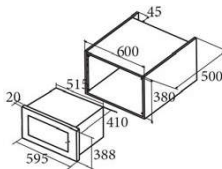

MC 25 GTC WH

Code 07510000
Giá: 16.280.000 VND

- Lò vi sóng lắp âm
- Dung tích 25L
- Vi thạch anh, nướng đồng thời 1000 W
- Khoảng lò bằng thép không gỉ
- 5 mức công suất (900W)
- Điều chỉnh thời gian từ 0 - 95 phút
- Xả đông theo khối lượng và thời gian
- Đĩa quay cửa lò: ø 315 mm
- 8 chức năng nấu
- Nút khởi động nhanh 30 giây
- Khóa an toàn đối với trẻ em
- Hoàn thiện với mặt kính đen/trắng