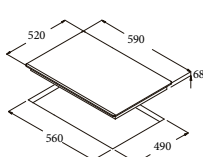

ISB 603 BK

Code 08073211
Giá: 21.010.000 VND