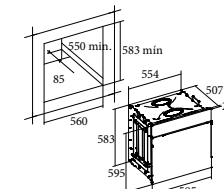

HGR 110 AS BK

Code 07042311

Giá: 22.220.000 VND

- Lò nướng đối lưu, lắp âm
- 10 chức năng nướng tiện ích
- Bảng điều khiển hoàn toàn bằng cảm ứng
- Màn hình hiển thị kỹ thuật số
- 3 tầng đặt khay nướng
- Cửa kính ba lớp cách nhiệt tiếp tuyến
- Chức năng tự làm sạch aQuaSmart
- Dòng sản phẩm Cata & Can Roca hoàn thiện với thép không gỉ và kính cao cấp
- Công suất: 2.1 - 2.4Kw
- Dung tích: 59L
- Phụ kiện: 2 Khay và 1 vỉ nướng
- Xuất xứ: Trung Quốc

HGR 110 AS WH

Code 07042011

Giá: 22.880.000 VND

- Lò nướng đối lưu, lắp âm
- 10 chức năng nướng tiện ích
- Bảng điều khiển hoàn toàn bằng cảm ứng
- Màn hình hiển thị kỹ thuật số
- 3 tầng đặt khay nướng
- Cửa kính ba lớp cách nhiệt tiếp tuyến
- Chức năng tự làm sạch aQuaSmart
- Dòng sản phẩm Cata & Can Roca hoàn thiện với thép không gỉ và kính cao cấp
- Công suất: 2.1 - 2.4Kw
- Dung tích: 59L
- Phụ kiện: 2 Khay và 1 vỉ nướng
- Xuất xứ: Trung Quốc

MRA 7108 BK

Code 07035409

Giá: 20.460.000 VND

- Lò nướng đối lưu, lắp âm
- 8 chức năng nướng tiện ích
- Điều khiển bằng nút xoay
- Chương trình nướng kỹ thuật số
- 5 tầng đặt khay nướng
- Cửa kính hai lớp cách nhiệt tiếp tuyến
- Động hồ tự động
- Dễ dàng vệ sinh bên trong
- Hoàn thiện với thép không gỉ và kính đen/trắng
- Dung tích: 60L
- Công suất: 2.25Kw
- Phụ kiện: Khay và vỉ nướng
- Xuất xứ: Tây Ban Nha

ME 611 DI

Code 07004301

Giá: 17.930.000 VND

- Lò nướng đối lưu, lắp âm
- 8 chức năng nướng tiện ích
- Điều khiển bằng phím và nút Pop-up
- 3 tầng đặt khay nướng
- Cửa kính ba lớp cách nhiệt
- Dễ dàng vệ sinh bên trong
- Hoàn thiện với thép không gỉ và kính đen/trắng
- Công suất: 2.1 - 2.4Kw
- Dung tích: 59L
- Phụ kiện: Khay và vỉ nướng
- Xuất xứ: Trung Quốc

CM 760 AS BK

Code 07032307

Giá: 15.070.000 VND