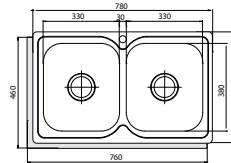

- Chậu vuông đôi
- Chất liệu: Thép không gỉ AISI 304
- Lắp nổi
- Chiều sâu của chậu: 180 mm
- Lọt tủ: 800 mm
- Xuất xứ: Trung Quốc

R-2

Code 02604300
Giá: 4.730.000 VND

- Chậu tròn đôi
- Chất liệu: Thép không gỉ AISI 304
- Lắp nổi
- Chiều sâu của chậu: 150 mm
- Lọt tủ: 900 mm
- Xuất xứ: Tây Ban Nha