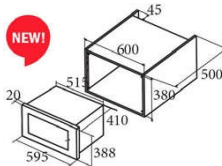

MC 32 DC

Code 07510303
Giá: 15.070.000 VND

- Lò vi sóng lắp âm
- Dung tích 32L
- Vi nướng đồng thời 1100 W
- Khoảng lò bằng thép không gỉ
- 5 mức công suất (900W)
- Điều chỉnh thời gian từ 0 - 95 phút
- Xả đông theo khối lượng và thời gian
- Đĩa quay cửa lò: ø 315 mm
- 10 chức năng nấu
- Nút khởi động nhanh 30 giây
- Khóa an toàn đối với trẻ em
- Hoàn thiện với mặt thép không gỉ chống vân tay
- Cài đặt dễ dàng
- Xuất xứ: Trung Quốc

MC 25 GTC BK

Code 07510400
Giá: 16.280.000 VND

- Lò vi sóng lắp âm
- Dung tích 25L
- Vi thạch anh, nướng đồng thời 1000 W
- Khoảng lò bằng thép không gỉ
- 5 mức công suất (900W)
- Điều chỉnh thời gian từ 0 - 95 phút
- Xả đông theo khối lượng và thời gian
- Đĩa quay cửa lò: ø 315 mm
- 8 chức năng nấu
- Nút khởi động nhanh 30 giây
- Khóa an toàn đối với trẻ em
- Hoàn thiện với mặt kính đen/trắng

MC 25 GTC WH

Code 07510000
Giá: 16.280.000 VND

- Lò vi sóng lắp âm
- Dung tích 25L
- Vi thạch anh, nướng đồng thời 1000 W
- Khoảng lò bằng thép không gỉ
- 5 mức công suất (900W)
- Điều chỉnh thời gian từ 0 - 95 phút
- Xả đông theo khối lượng và thời gian
- Đĩa quay cửa lò: ø 315 mm
- 8 chức năng nấu
- Nút khởi động nhanh 30 giây
- Khóa an toàn đối với trẻ em
- Hoàn thiện với mặt kính đen/trắng

VÒI - CHẬU RỬA