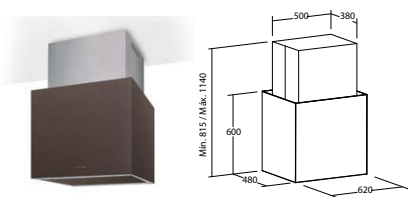

MELINA SD

Code 02119600
Giá: 48.070.000 VND

- Máy hút mùi dạng đảo
- Bảng điều khiển cảm ứng trượt
- Bộ định thời gian hoạt động
- 10 mức công suất hoạt động
- Công suất tiêu thụ tối đa 100W
- Công suất hút tối đa 1110m³/h
- Độ ồn: 33 dB(A)
- Đèn LED có thể hiệu chỉnh độ sáng
- Đèn bảo vệ sinh lưới lọc
- Dễ dàng làm sạch bên trong lẫn bên ngoài với chất liệu kính và thép không gỉ
- Tùy chỉnh độ cao của máy
- Độ nén khí: 375 Pa
- Ống xả: 150/125 mm
- Xuất xứ: Tây Ban Nha