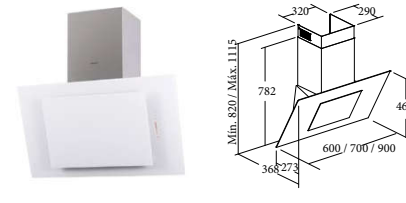

THALASSA XGWH /D

Code 02178005
Giá: 22.220.000 VND

- Máy hút mùi dạng gắn áp tường
- Bảng điều khiển cảm ứng
- Bộ định thời gian hoạt động
- 3 mức công suất hoạt động
- Công suất hút tối đa 1200 m³/h
- Công suất tiêu thụ tối đa 240W
- Độ ồn: 49 dB(A)
- Đèn LED có thể hiệu chỉnh độ sáng
- Hoàn thiện với mặt kính trắng / màu cát
- Độ nén khí: 405 Pa
- Ống xả: 150/125 mm
- Xuất xứ: Tây Ban Nha