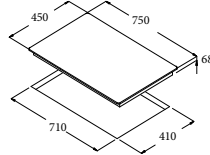

IT 7002 BK

Code 08079202
Giá: 22.880.000 VND

- Bếp kết hợp điện và cảm ứng từ lắp âm
- Bảng điều khiển cảm ứng trượt với cánh bảo âm thanh
- 2 mặt bếp nấu:
  - 1 mặt bếp điện ø270/210; 2.4/1.5kW
  - 1 mặt bếp từ với chức năng nấu nhanh (Booster) ø220, 2.3kW (max 3 kW)
- 9 mức công suất điều chỉnh
- Khóa an toàn
- Chức năng xác định vùng đặt nồi tự động
- Chức năng hẹn giờ nấu trên từng bếp
- Bảo nhiệt dư trên mặt bếp sau khi nấu
- Báo động đếm ngược
- Chức năng tự động tắt bếp khi không sử dụng
- Mặt kính đen
- Tổng công suất tối đa: 5.4 KW
- Xuất xứ: Tây Ban Nha

IT 773

Code 08062205
Giá: 26.400.000 VND

- Bếp kết hợp điện và cảm ứng từ lắp âm
- Bảng điều khiển cảm ứng trượt
- 3 mặt bếp nấu:
  - 1 mặt bếp điện 270/210/140; 2.7/1.95/1.05 kW
  - 1 mặt bếp từ với chức năng nấu nhanh (Booster) 220, 2.3 kW (max. 3 kW)
  - 1 mặt bếp từ 180, 1.4 kW
- 9 mức công suất điều chỉnh
- Khóa an toàn
- Chức năng xác định vùng đặt nồi tự động
- Chức năng hẹn giờ nấu trên từng bếp
- Báo nhiệt dư trên mặt bếp sau khi nấu
- Chức năng tự động tắt bếp khi không sử dụng
- Mặt kính đen
- Tổng công suất tối đa: 6.4 KW
- Xuất xứ: Tây Ban Nha

TN 604/A

Code 08040010
Giá: 11.110.000 VND

- Bếp điện lắp âm
- Bảng điều khiển cảm ứng
- 4 mặt bếp nấu:
  - 2 mặt bếp nấu Ø180, 1.8 kW
  - 2 mặt bếp nấu Ø140, 1.2 kW
- 9 mức nấu trên mỗi mặt bếp
- Khóa an toàn
- Bảo nhiệt dư trên mặt bếp sau khi nấu
- Chức năng tự động tắt bếp khi không sử dụng
- Mặt kính đen
- Tổng công suất tối đa: 6 KW
- Xuất xứ: Trung Quốc

TT 5003 X

Code 08077000
Giá: 13.860.000 VND

- Bếp điện lắp âm
- Bảng điều khiển cảm ứng
- 3 mặt bếp nấu:
  - 1 mặt bếp với 3 vùng nấu ø270/210/140, 2.7/1.95/1.05kW
  - 1 mặt bếp nấu ø180, 1.8kW
  - 1 mặt bếp nấu ø140, 1.2kW
- 9 mức nấu trên mỗi mặt bếp
- Khóa an toàn
- Bảo nhiệt dư trên mặt bếp sau khi nấu
- Chức năng tự động tắt bếp khi không sử dụng
- Mặt kính đen
- Tổng công suất tối đa: 5.7 KW
- Xuất xứ: Châu Âu

TT 603 /A

Code 08063307
Giá: 13.860.000 VND