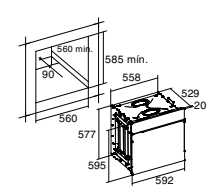

HGR 110 AS BK

Code 07042311

Giá: 22.220.000 VND

- Lò nướng đối lưu, lắp âm
- 10 chức năng nướng tiện ích
- Bảng điều khiển hoàn toàn bằng cảm ứng
- Màn hình hiển thị kỹ thuật số
- 3 tầng đặt khay nướng
- Cửa kính ba lớp cách nhiệt tiếp tuyến
- Chức năng tự làm sạch aQuaSmart
- Dòng sản phẩm Cata & Can Roca hoàn thiện với thép không gỉ và kính cao cấp
- Công suất: 2.1 - 2.4Kw
- Dung tích: 59L
- Phụ kiện: 2 Khay và 1 vỉ nướng
- Xuất xứ: Trung Quốc

HGR 110 AS WH

Code 07042011

Giá: 22.880.000 VND

- Lò nướng đối lưu, lắp âm
- 10 chức năng nướng tiện ích
- Bảng điều khiển hoàn toàn bằng cảm ứng
- Màn hình hiển thị kỹ thuật số
- 3 tầng đặt khay nướng
- Cửa kính ba lớp cách nhiệt tiếp tuyến
- Chức năng tự làm sạch aQuaSmart
- Dòng sản phẩm Cata & Can Roca hoàn thiện với thép không gỉ và kính cao cấp
- Công suất: 2.1 - 2.4Kw
- Dung tích: 59L
- Phụ kiện: 2 Khay và 1 vỉ nướng
- Xuất xứ: Trung Quốc

MRA 7108 BK

Code 07035409

Giá: 20.460.000 VND

- Lò nướng đối lưu, lắp âm
- 8 chức năng nướng tiện ích
- Điều khiển bằng nút xoay
- Chương trình nướng kỹ thuật số
- 5 tầng đặt khay nướng
- Cửa kính hai lớp cách nhiệt tiếp tuyến
- Động hồ tự động
- Dễ dàng vệ sinh bên trong
- Hoàn thiện với thép không gỉ và kính đen/trắng
- Dung tích: 60L
- Công suất: 2.25Kw
- Phụ kiện: Khay và vỉ nướng
- Xuất xứ: Tây Ban Nha

ME 611 DI

Code 07004301

Giá: 17.930.000 VND

- Lò nướng đối lưu, lắp âm
- 8 chức năng nướng tiện ích
- Điều khiển bằng phím và nút Pop-up
- 3 tầng đặt khay nướng
- Cửa kính ba lớp cách nhiệt
- Dễ dàng vệ sinh bên trong
- Hoàn thiện với thép không gỉ và kính đen/trắng
- Công suất: 2.1 - 2.4Kw
- Dung tích: 59L
- Phụ kiện: Khay và vỉ nướng
- Xuất xứ: Trung Quốc

CM 760 AS BK

Code 07032307

Giá: 15.070.000 VND