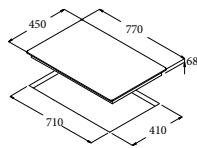

IT 7002 BK

Code 08079202
Giá: 22.880.000 VND

- Bếp kết hợp điện và cảm ứng từ lắp âm
- Bảng điều khiển cảm ứng trượt với cánh bảo âm thanh
- 2 mặt bếp nấu:
  - 1 mặt bếp điện ø270/210; 2.4/1.5kW
  - 1 mặt bếp từ với chức năng nấu nhanh (Booster) ø220, 2.3kW (max 3 kW)
- 9 mức công suất điều chỉnh
- Khóa an toàn
- Chức năng xác định vùng đặt nồi tự động
- Chức năng hẹn giờ nấu trên từng bếp
- Bảo nhiệt dư trên mặt bếp sau khi nấu
- Báo động đếm ngược
- Chức năng tự động tắt bếp khi không sử dụng
- Mặt kính đen
- Tổng công suất tối đa: 5.4 KW
- Xuất xứ: Tây Ban Nha

IT 773

Code 08062205
Giá: 26.400.000 VND

- Bếp kết hợp điện và cảm ứng từ lắp âm
- Bảng điều khiển cảm ứng trượt
- 3 mặt bếp nấu:
  - 1 mặt bếp điện 270/210/140; 2.7/1.95/1.05 kW
  - 1 mặt bếp từ với chức năng nấu nhanh (Booster) 220, 2.3 kW (max. 3 kW)
  - 1 mặt bếp từ 180, 1.4 kW
- 9 mức công suất điều chỉnh
- Khóa an toàn
- Chức năng xác định vùng đặt nồi tự động
- Chức năng hẹn giờ nấu trên từng bếp
- Báo nhiệt dư trên mặt bếp sau khi nấu
- Chức năng tự động tắt bếp khi không sử dụng
- Mặt kính đen
- Tổng công suất tối đa: 6.4 KW
- Xuất xứ: Tây Ban Nha

TN 604/A

Code 08040010
Giá: 11.110.000 VND

- Bếp điện lắp âm
- Bảng điều khiển cảm ứng
- 4 mặt bếp nấu:
  - 2 mặt bếp nấu Ø180, 1.8 kW
  - 2 mặt bếp nấu Ø140, 1.2 kW
- 9 mức nấu trên mỗi mặt bếp
- Khóa an toàn
- Bảo nhiệt dư trên mặt bếp sau khi nấu
- Chức năng tự động tắt bếp khi không sử dụng
- Mặt kính đen
- Tổng công suất tối đa: 6 KW
- Xuất xứ: Trung Quốc

TT 5003 X

Code 08077000
Giá: 13.860.000 VND

- Bếp điện lắp âm
- Bảng điều khiển cảm ứng
- 3 mặt bếp nấu:
  - 1 mặt bếp với 3 vùng nấu ø270/210/140, 2.7/1.95/1.05kW
  - 1 mặt bếp nấu ø180, 1.8kW
  - 1 mặt bếp nấu ø140, 1.2kW
- 9 mức nấu trên mỗi mặt bếp
- Khóa an toàn
- Bảo nhiệt dư trên mặt bếp sau khi nấu
- Chức năng tự động tắt bếp khi không sử dụng
- Mặt kính đen
- Tổng công suất tối đa: 5.7 KW
- Xuất xứ: Châu Âu

TT 603 /A

Code 08063307
Giá: 13.860.000 VND