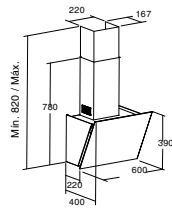

OMEGA X/A

- 90 cm Code 02004302
  Giá: 8.470.000 VND
- 70 cm Code 02003302
  Giá: 7.260.000 VND
- 60 cm Code 02002302
  Giá: 6.490.000 VND

- Máy hút mùi dạng gắn áp tường
- Bảng điều khiển cơ
- 3 mức công suất hoạt động
- Công suất hút tối đa 1110 m³/h
- Công suất tiêu thụ tối đa 240W
- Độ ồn: 55-69 dB(A)
- Đèn chiếu sáng
- Hoàn thiện với mặt thép không gỉ
- Độ nén khí: 430 Pa
- Ống xả: 150/125 mm
- Xuất xứ: Trung Quốc

CLASICA WH / C

- 90 cm Code 02177005
  Giá: 13.860.000 VND
- 60 cm Code 02173002
  Giá: 13.200.000 VND

- Máy hút mùi dạng gắn áp tường
- Bảng điều khiển điện tử
- Bộ định thời gian hoạt động
- 3 mức công suất hoạt động
- Công suất hút tối đa 1110 m³/h
- Công suất tiêu thụ tối đa 240W
- Độ ồn: 55-69 dB(A)
- Đèn Halogen
- Hoàn thiện với mặt thép không gỉ
- Độ nén khí: 430 Pa
- Ống xả: 150/125 mm
- Xuất xứ: Tây Ban Nha

CN GLASS

- 60 cm Code 02005209
  Giá: 7.480.000 VND

- Máy hút mùi dạng gắn áp tường
- Bảng điều khiển cơ
- 3 mức công suất hoạt động
- Công suất hút tối đa 370 m³/h
- Công suất tiêu thụ tối đa 80W
- Độ ồn: 50 - 62 dB(A)
- Đèn chiếu sáng
- Hoàn thiện với mặt kính và thép không gỉ
- Độ nén khí: 160 Pa
- Ống xả: 125 mm
- Xuất xứ: Trung Quốc

BIBLOS GBK

- 60 cm Code 02027403
  Giá: 9.020.000 VND

- Máy hút mùi dạng gắn áp tường
- Bảng điều khiển cơ
- Bộ định thời gian hoạt động
- 3 mức công suất hoạt động
- Công suất hút tối đa 620 m³/h
- Công suất tiêu thụ tối đa 95W
- Độ ồn: 53 - 65 dB(A)
- Đèn Halogen có thể hiệu chỉnh độ sáng
- Hoàn thiện với mặt kính đen
- Độ nén khí: 200 Pa
- Ống xả: 150/125 mm
- Xuất xứ: Trung Quốc

S PLUS 600 X

- 60 cm Code 02060306
  Giá: 9.020.000 VND

- Máy hút mùi dạng gắn áp tường
- Bảng điều khiển cơ
- Dễ dàng cài đặt hệ thống
- 3 mức công suất hoạt động
- Công suất hút tối đa 1150 m³/h
- Công suất tiêu thụ tối đa 270W
- Độ ồn: 56 - 70 dB(A)
- Đèn Halogen
- Hoàn thiện với mặt thép không gỉ
- Độ nén khí: 430 Pa
- Ống xả: 150/125 mm
- Xuất xứ: Trung Quốc