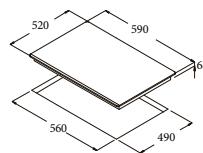

ISB 603 WH

Code 08001001
Giá: 25.080.000 VND