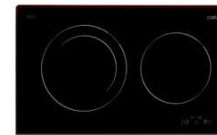

IB 2 PLUS BK

Code 08027203
Giá: 15.070.000 VND