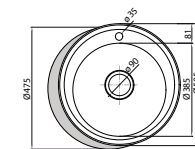

Code 02602141
Giá: 3.190.000 VND

- Chậu tròn đơn
- Chất liệu: Thép không gỉ AISI 304
- Lắp nổi
- Chiều sâu của chậu: 180 mm
- Lọt tủ: 500 mm
- Xuất xứ: Trung Quốc