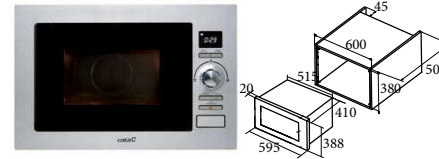

Lò vi sóng

MC 25 D ENC

Code 07510300
Giá: 11.990.000 VND

- Lò vi sóng lắp âm
- Dung tích 25L
- Vi thạch anh, nướng đồng thời 1000 W
- Khoang lò bằng thép không gỉ
- 5 mức công suất (900W)
- Điều chỉnh thời gian từ 0 - 95 phút
- Xả đông theo khối lượng và thời gian
- Đĩa quay của lò: ø 315 mm
- 8 chức năng nấu
- Nút khởi động nhanh 30 giây
- Khóa an toàn đối với trẻ em
- Hoàn thiện với mặt thép không gỉ
- Cài đặt dễ dàng
- Xuất xứ: Trung Quốc