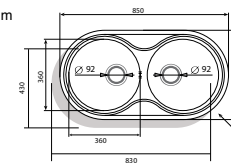

- Chậu vuông đôi
- Chất liệu: Thép không gỉ AISI 304
- Lắp nổi
- Chiều sâu của chậu: 180 mm
- Lọt tủ: 800 mm
- Xuất xứ: Trung Quốc

R-2

Code 02604300
Giá: 4.730.000 VND

- Chậu tròn đôi
- Chất liệu: Thép không gỉ AISI 304
- Lắp nổi
- Chiều sâu của chậu: 150 mm
- Lọt tủ: 900 mm
- Xuất xứ: Tây Ban Nha