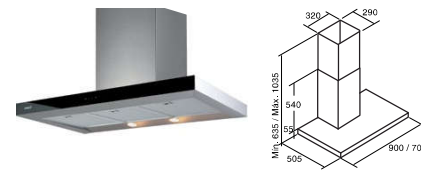

SELENE INOX

90 cm **Code 02029200**
Giá: 14.080.000 VND

70 cm **Code 02021200**
Giá: 13.860.000 VND

- Máy hút mùi dạng gắn áp tường
- Bảng điều khiển cảm ứng
- Bộ định thời gian hoạt động
- 3 mức công suất hoạt động
- Công suất hút tối đa 1200 m³/h
- Công suất tiêu thụ tối đa 240W
- Độ ồn: 49-65 dB(A)
- Đèn Halogen có thể hiệu chỉnh độ sáng
- Hoàn thiện với mặt kính đen và thép không gỉ
- Độ nén khí: 405 Pa
- Ống xả: 150/125 mm
- Xuất xứ: Trung Quốc