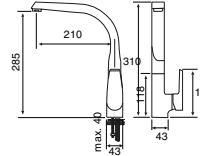

Code 02500004
Giá: 5.940.000 VND

- Vòi chậu nóng, lạnh.
- Vòi xoay
- Lưới lọc tạo bọt, chống bám cặn
- Màu: Chrom
- Xuất xứ: Tây Ban Nha