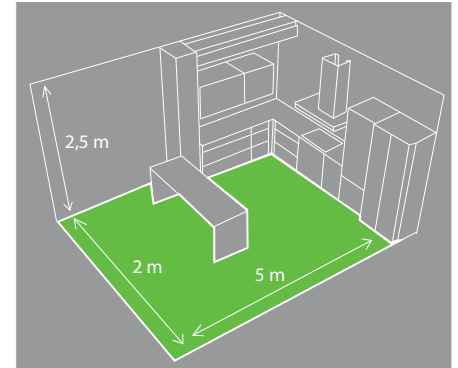

Lựa chọn máy hút mùi

Để lựa chọn được máy hút mùi phù hợp cho căn bếp, khách hàng nên căn cứ trên diện tích và chiều cao trong gian bếp của mình. Máy hút mùi phù hợp cần có khả năng lọc 6 - 10 lần thể tích khối không khí trong gian bếp của bạn trong vòng 1h.

Ví dụ: diện tích căn bếp nhà bạn là 10 m², chiều cao căn bếp là 2,5m. Vậy khối không khí trong gian bếp nhà bạn sẽ là 10 m² x 2,5 m² = 25 m³.

6 lần thể tích không khí cần được lọc sạch ở tốc độ hút tối thiểu tức là 25 m³ x 6 = 150 m³/h, và 10 lần thể tích không khí cần được lọc sạch ở tốc độ hút tối đa 10 m² x 2,5 m² = 25 m³. Như vậy, công suất hút tối đa của máy hút phù hợp sẽ là 250 m³/h.

Các thông số dữ liệu trên sẽ được đưa vào Catalogue kèm theo tiêu chuẩn UNE-EN 61591. Tiêu chuẩn này chỉ rõ công suất hút thực tế của máy hút là bao nhiêu m³/h.