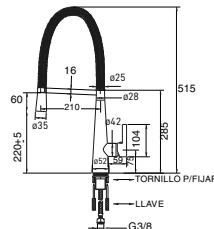

Code 02500003
Giá: 12.540.000 VND

- Vòi chậu nóng, lạnh.
- Vòi xoay
- Lưới lọc tạo bọt, chống bám cặn
- Có thể tháo rời thân
- Màu: Chrom
- Xuất xứ: Tây Ban Nha