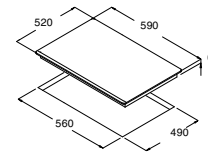

IF 6002 BK

Code 08074005

Giá: 29.920.000 VND