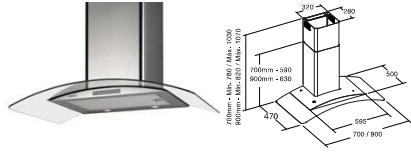

KYROS TC3V 700 GLASS / A

70 cm **Code 02117202**
Giá: 19.800.000 VND

- Máy hút mùi dạng gắn áp tường
- Bảng điều khiển cảm ứng
- Chức năng hẹn giờ tắt và đèn báo vệ sinh tấm lọc
- 3 mức công suất hoạt động
- Đèn halogen chiếu sáng
- Công suất tiêu thụ tối đa: 240W
- Công suất hút tối đa: 1200m³/h
- Hoàn thiện với mặt kính và thép không gỉ
- Độ ồn: 47-62 dB(A)
- Độ nén khí: 405 Pa
- Ống xả: 150/125mm
- Xuất xứ: Tây Ban Nha