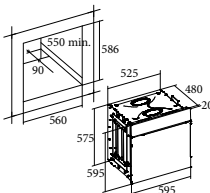

HGR 110 AS BK

Code 07042311

Giá: 22.220.000 VND

- Lò nướng đối lưu, lắp âm
- 10 chức năng nướng tiện ích
- Bảng điều khiển hoàn toàn bằng cảm ứng
- Màn hình hiển thị kỹ thuật số
- 3 tầng đặt khay nướng
- Cửa kính ba lớp cách nhiệt tiếp tuyến
- Chức năng tự làm sạch aQuaSmart
- Dòng sản phẩm Cata & Can Roca hoàn thiện với thép không gỉ và kính cao cấp
- Công suất: 2.1 - 2.4Kw
- Dung tích: 59L
- Phụ kiện: 2 Khay và 1 vỉ nướng
- Xuất xứ: Trung Quốc

HGR 110 AS WH

Code 07042011

Giá: 22.880.000 VND

- Lò nướng đối lưu, lắp âm
- 10 chức năng nướng tiện ích
- Bảng điều khiển hoàn toàn bằng cảm ứng
- Màn hình hiển thị kỹ thuật số
- 3 tầng đặt khay nướng
- Cửa kính ba lớp cách nhiệt tiếp tuyến
- Chức năng tự làm sạch aQuaSmart
- Dòng sản phẩm Cata & Can Roca hoàn thiện với thép không gỉ và kính cao cấp
- Công suất: 2.1 - 2.4Kw
- Dung tích: 59L
- Phụ kiện: 2 Khay và 1 vỉ nướng
- Xuất xứ: Trung Quốc

MRA 7108 BK

Code 07035409

Giá: 20.460.000 VND

- Lò nướng đối lưu, lắp âm
- 8 chức năng nướng tiện ích
- Điều khiển bằng nút xoay
- Chương trình nướng kỹ thuật số
- 5 tầng đặt khay nướng
- Cửa kính hai lớp cách nhiệt tiếp tuyến
- Động hồ tự động
- Dễ dàng vệ sinh bên trong
- Hoàn thiện với thép không gỉ và kính đen/trắng
- Dung tích: 60L
- Công suất: 2.25Kw
- Phụ kiện: Khay và vỉ nướng
- Xuất xứ: Tây Ban Nha

ME 611 DI

Code 07004301

Giá: 17.930.000 VND

- Lò nướng đối lưu, lắp âm
- 8 chức năng nướng tiện ích
- Điều khiển bằng phím và nút Pop-up
- 3 tầng đặt khay nướng
- Cửa kính ba lớp cách nhiệt
- Dễ dàng vệ sinh bên trong
- Hoàn thiện với thép không gỉ và kính đen/trắng
- Công suất: 2.1 - 2.4Kw
- Dung tích: 59L
- Phụ kiện: Khay và vỉ nướng
- Xuất xứ: Trung Quốc

CM 760 AS BK

Code 07032307

Giá: 15.070.000 VND