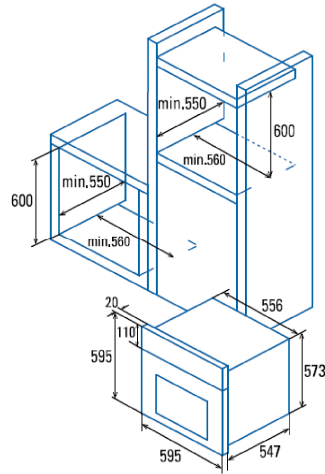

MDS 7208 BK

NEW!

Code 07001403
Giá: 15.070.000 VND

- Lò nướng đối lưu, lắp âm
- 8 chức năng nướng tiện ích
- Hiển thị chức năng nấu ăn với nhiệt độ và thời gian
- Điều khiển nhấn và nút pop-up
- Màn hình hiển thị kỹ thuật số
- 5 tầng đặt khay nướng
- Cửa kính hai lớp cách nhiệt tiếp tuyến
- Chức năng tự làm sạch aquaSmart
- Hoàn thiện với mặt thép không gỉ và mặt kính đen
- Công suất: 2.65kW
- Dung tích: 70L
- Phụ kiện: Khay và vỉ nướng
- Xuất xứ: Châu Âu