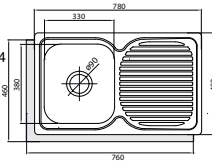

Code 02606109-Left
Giá: 4.510.000 VND

Code 02606114-Right
Giá: 4.510.000 VND

- 1 cạnh và 1 chậu vuông
- Chất liệu: Thép không gỉ AISI 304
- Lắp nổi
- Chiều sâu của chậu: 180 mm
- Lọt tủ: 400/800 mm
- Xuất xứ: Trung Quốc