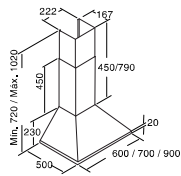

OMEGA X/A

- 90 cm Code 02004302
  Giá: 8.470.000 VND
- 70 cm Code 02003302
  Giá: 7.260.000 VND
- 60 cm Code 02002302
  Giá: 6.490.000 VND

- Máy hút mùi dạng gắn áp tường
- Bảng điều khiển cơ
- 3 mức công suất hoạt động
- Công suất hút tối đa 1110 m³/h
- Công suất tiêu thụ tối đa 240W
- Độ ồn: 55-69 dB(A)
- Đèn chiếu sáng
- Hoàn thiện với mặt thép không gỉ
- Độ nén khí: 430 Pa
- Ống xả: 150/125 mm
- Xuất xứ: Trung Quốc

CLASICA WH / C

- 90 cm Code 02177005
  Giá: 13.860.000 VND
- 60 cm Code 02173002
  Giá: 13.200.000 VND

- Máy hút mùi dạng gắn áp tường
- Bảng điều khiển điện tử
- Bộ định thời gian hoạt động
- 3 mức công suất hoạt động
- Công suất hút tối đa 1110 m³/h
- Công suất tiêu thụ tối đa 240W
- Độ ồn: 55-69 dB(A)
- Đèn Halogen
- Hoàn thiện với mặt thép không gỉ
- Độ nén khí: 430 Pa
- Ống xả: 150/125 mm
- Xuất xứ: Tây Ban Nha

CN GLASS

- 60 cm Code 02005209
  Giá: 7.480.000 VND

- Máy hút mùi dạng gắn áp tường
- Bảng điều khiển cơ
- 3 mức công suất hoạt động
- Công suất hút tối đa 370 m³/h
- Công suất tiêu thụ tối đa 80W
- Độ ồn: 50 - 62 dB(A)
- Đèn chiếu sáng
- Hoàn thiện với mặt kính và thép không gỉ
- Độ nén khí: 160 Pa
- Ống xả: 125 mm
- Xuất xứ: Trung Quốc

BIBLOS GBK

- 60 cm Code 02027403
  Giá: 9.020.000 VND

- Máy hút mùi dạng gắn áp tường
- Bảng điều khiển cơ
- Bộ định thời gian hoạt động
- 3 mức công suất hoạt động
- Công suất hút tối đa 620 m³/h
- Công suất tiêu thụ tối đa 95W
- Độ ồn: 53 - 65 dB(A)
- Đèn Halogen có thể hiệu chỉnh độ sáng
- Hoàn thiện với mặt kính đen
- Độ nén khí: 200 Pa
- Ống xả: 150/125 mm
- Xuất xứ: Trung Quốc

S PLUS 600 X

- 60 cm Code 02060306
  Giá: 9.020.000 VND

- Máy hút mùi dạng gắn áp tường
- Bảng điều khiển cơ
- Dễ dàng cài đặt hệ thống
- 3 mức công suất hoạt động
- Công suất hút tối đa 1150 m³/h
- Công suất tiêu thụ tối đa 270W
- Độ ồn: 56 - 70 dB(A)
- Đèn Halogen
- Hoàn thiện với mặt thép không gỉ
- Độ nén khí: 430 Pa
- Ống xả: 150/125 mm
- Xuất xứ: Trung Quốc