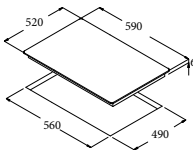

IB 604 BK

Code 08074001
Giá: 19.800.000 VND