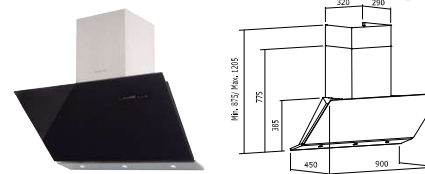

DALIA BK /C

Code 02178509
Giá: 31.790.000 VND

- Máy hút mùi dạng gắn áp tường
- Bảng điều khiển cảm ứng
- Bộ định thời gian hoạt động
- 10 mức công suất hoạt động
- Công suất tiêu thụ tối đa 100W
- Công suất hút tối đa 1110 m³/h
- Độ ồn: 33-59 dB(A)
- Đèn bảo vệ sinh lưới lọc
- Đèn LED độ sáng có thể hiệu chỉnh được
- Hoàn thiện với mặt kính đen và thép không gỉ
- Độ nén khí: 375 Pa
- Ống xả: 150/125 mm
- Xuất xứ: Tây Ban Nha