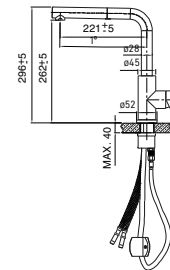

Code 02500005
Giá: 7.810.000 VND

- Vòi chậu nóng, lạnh.
- Vòi cố định
- Lưới lọc tạo bọt, chống bám cặn
- Màu: Chrom
- Xuất xứ: Trung Quốc