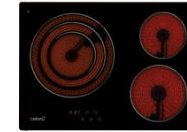

IT 7002 BK

Code 08079202
Giá: 22.880.000 VND

- Bếp kết hợp điện và cảm ứng từ lắp âm
- Bảng điều khiển cảm ứng trượt với cánh bảo âm thanh
- 2 mặt bếp nấu:
  - 1 mặt bếp điện ø270/210; 2.4/1.5kW
  - 1 mặt bếp từ với chức năng nấu nhanh (Booster) ø220, 2.3kW (max 3 kW)
- 9 mức công suất điều chỉnh
- Khóa an toàn
- Chức năng xác định vùng đặt nồi tự động
- Chức năng hẹn giờ nấu trên từng bếp
- Bảo nhiệt dư trên mặt bếp sau khi nấu
- Báo động đếm ngược
- Chức năng tự động tắt bếp khi không sử dụng
- Mặt kính đen
- Tổng công suất tối đa: 5.4 KW
- Xuất xứ: Tây Ban Nha

IT 773

Code 08062205
Giá: 26.400.000 VND

- Bếp kết hợp điện và cảm ứng từ lắp âm
- Bảng điều khiển cảm ứng trượt
- 3 mặt bếp nấu:
  - 1 mặt bếp điện 270/210/140; 2.7/1.95/1.05 kW
  - 1 mặt bếp từ với chức năng nấu nhanh (Booster) 220, 2.3 kW (max. 3 kW)
  - 1 mặt bếp từ 180, 1.4 kW
- 9 mức công suất điều chỉnh
- Khóa an toàn
- Chức năng xác định vùng đặt nồi tự động
- Chức năng hẹn giờ nấu trên từng bếp
- Báo nhiệt dư trên mặt bếp sau khi nấu
- Chức năng tự động tắt bếp khi không sử dụng
- Mặt kính đen
- Tổng công suất tối đa: 6.4 KW
- Xuất xứ: Tây Ban Nha

TN 604/A

Code 08040010
Giá: 11.110.000 VND

- Bếp điện lắp âm
- Bảng điều khiển cảm ứng
- 4 mặt bếp nấu:
  - 2 mặt bếp nấu Ø180, 1.8 kW
  - 2 mặt bếp nấu Ø140, 1.2 kW
- 9 mức nấu trên mỗi mặt bếp
- Khóa an toàn
- Bảo nhiệt dư trên mặt bếp sau khi nấu
- Chức năng tự động tắt bếp khi không sử dụng
- Mặt kính đen
- Tổng công suất tối đa: 6 KW
- Xuất xứ: Trung Quốc

TT 5003 X

Code 08077000
Giá: 13.860.000 VND

- Bếp điện lắp âm
- Bảng điều khiển cảm ứng
- 3 mặt bếp nấu:
  - 1 mặt bếp với 3 vùng nấu ø270/210/140, 2.7/1.95/1.05kW
  - 1 mặt bếp nấu ø180, 1.8kW
  - 1 mặt bếp nấu ø140, 1.2kW
- 9 mức nấu trên mỗi mặt bếp
- Khóa an toàn
- Bảo nhiệt dư trên mặt bếp sau khi nấu
- Chức năng tự động tắt bếp khi không sử dụng
- Mặt kính đen
- Tổng công suất tối đa: 5.7 KW
- Xuất xứ: Châu Âu

TT 603 /A

Code 08063307
Giá: 13.860.000 VND