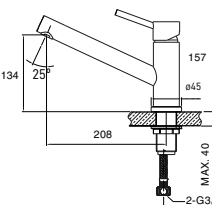

Code 02501002
Giá: 5.390.000 VND

- Vòi chậu nóng, lạnh.
- Vòi xoay
- Lưới lọc tạo bọt, chống bám cặn
- Màu: Chrom
- Xuất xứ: Trung Quốc