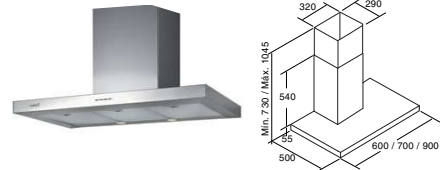

SYGMA

90 cm **Code 02075300**
Giá: 11.220.000 VND

60 cm **Code 02060305**
Giá: 9.350.000 VND

- Máy hút mùi dạng gắn áp tường
- Bảng điều khiển điện tử
- Bộ định thời gian hoạt động
- 3 mức công suất hoạt động
- Công suất hút tối đa 1200 m³/h
- Công suất tiêu thụ tối đa 240W
- Độ ồn: 49-62 dB(A)
- Đèn Halogen
- Hoàn thiện với mặt thép không gỉ
- Độ nén khí: 405 Pa
- Ống xả: 150/125 mm
- Xuất xứ: Trung Quốc