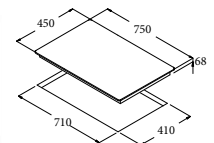

IB 772

Code 08027205
Giá: 23.760.000 VND