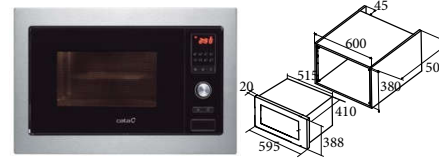

MC 28 D BK

Code 07510402
Giá: 10.010.000 VND

- Lò vi sóng lắp âm
- Dung tích 28L
- Vi thạch anh, nướng đồng thời 1000 W
- Khoang lò bằng thép không gỉ
- 5 mức công suất (900W)
- Điều chỉnh thời gian từ 0 - 95 phút
- Xả đông theo khối lượng và thời gian
- Đĩa quay của lò: ø 315 mm
- 8 chức năng nấu
- Nút khởi động nhanh 30 giây
- Khóa an toàn đối với trẻ em
- Hoàn thiện với mặt thép không gỉ và kính đen/trắng
- Cài đặt dễ dàng
- Xuất xứ: Trung Quốc