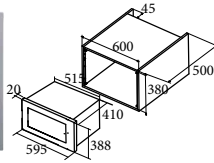

MC 32 DC

Code 07510303
Giá: 15.070.000 VND

- Lò vi sóng lắp âm
- Dung tích 32L
- Vi nướng đồng thời 1100 W
- Khoảng lò bằng thép không gỉ
- 5 mức công suất (900W)
- Điều chỉnh thời gian từ 0 - 95 phút
- Xả đông theo khối lượng và thời gian
- Đĩa quay cửa lò: ø 315 mm
- 10 chức năng nấu
- Nút khởi động nhanh 30 giây
- Khóa an toàn đối với trẻ em
- Hoàn thiện với mặt thép không gỉ chống vân tay
- Cài đặt dễ dàng
- Xuất xứ: Trung Quốc

MC 25 GTC BK

Code 07510400
Giá: 16.280.000 VND

- Lò vi sóng lắp âm
- Dung tích 25L
- Vi thạch anh, nướng đồng thời 1000 W
- Khoảng lò bằng thép không gỉ
- 5 mức công suất (900W)
- Điều chỉnh thời gian từ 0 - 95 phút
- Xả đông theo khối lượng và thời gian
- Đĩa quay cửa lò: ø 315 mm
- 8 chức năng nấu
- Nút khởi động nhanh 30 giây
- Khóa an toàn đối với trẻ em
- Hoàn thiện với mặt kính đen/trắng

MC 25 GTC WH

Code 07510000
Giá: 16.280.000 VND

- Lò vi sóng lắp âm
- Dung tích 25L
- Vi thạch anh, nướng đồng thời 1000 W
- Khoảng lò bằng thép không gỉ
- 5 mức công suất (900W)
- Điều chỉnh thời gian từ 0 - 95 phút
- Xả đông theo khối lượng và thời gian
- Đĩa quay cửa lò: ø 315 mm
- 8 chức năng nấu
- Nút khởi động nhanh 30 giây
- Khóa an toàn đối với trẻ em
- Hoàn thiện với mặt kính đen/trắng

VÒI - CHẬU RỬA