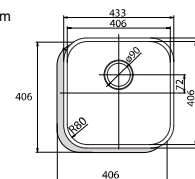

Code 02624001
Giá: 3.190.000 VND

- Chậu vuông đơn
- Chất liệu: Thép không gỉ AISI 304
- Lắp âm
- Chiều sâu của chậu: 200 mm
- Lọt tủ: 500 mm
- Xuất xứ: Trung Quốc