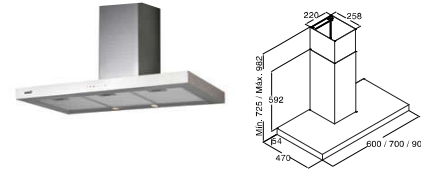

MIDAS WH

90 cm **Code 02029002**
Giá: 10.560.000 VND

- Máy hút mùi dạng gắn áp tường
- Bảng điều khiển cảm ứng
- Bộ định thời gian hoạt động
- 3 mức công suất hoạt động
- Công suất hút tối đa 620 m³/h
- Công suất tiêu thụ tối đa 95W
- Độ ồn: 51-63 dB(A)
- Đèn Halogen có thể hiệu chỉnh độ sáng
- Hoàn thiện với mặt kính trắng và thép không gỉ
- Độ nén khí: 200 Pa
- Ống xả: 150/125 mm
- Xuất xứ: Trung Quốc