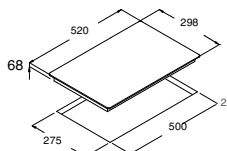

IB 3102 BK

Code 08003206

Giá: 13.200.000 VND

- Bếp điện từ lắp âm
- Bảng điều khiển cảm ứng với cảnh báo âm thanh
- 2 mặt bếp nấu:
  - 1 mặt bếp nấu lớn với chức năng nấu nhanh (booster) Ø220, 2.3kW (max. 3kW)
  - 1 mặt bếp nấu Ø180, 1.4 kW
- Chức năng xác định vùng đặt nồi tự động
- 9 mức nấu trên mỗi mặt bếp
- Khóa an toàn
- Chức năng hẹn giờ nấu trên từng bếp
- Báo nhiệt dư trên mặt bếp sau khi nấu
- Bảo động đếm ngược
- Chức năng tự động tắt bếp khi không sử dụng
- Chức năng xác định vùng đặt nồi tự động
- Mặt kính đen
- Tổng công suất tối đa: 3.7 KW
- Xuất xứ: Tây Ban Nha

IB 302 BK

Code 08003203

Giá: 13.420.000 VND

- Bếp điện từ lắp âm
- Bảng điều khiển cảm ứng
- 2 mặt bếp nấu:
  - 1 mặt bếp nấu lớn với chức năng nấu nhanh (booster) Ø180, 1.4 kW (max. 2 kW)
  - 1 mặt bếp nấu Ø180, 1.4 kW
- Chức năng xác định vùng đặt nồi tự động
- 9 mức nấu trên mỗi mặt bếp
- Khóa an toàn
- Chức năng hẹn giờ nấu trên từng bếp
- Báo nhiệt dư trên mặt bếp sau khi nấu
- Chức năng tự động tắt bếp khi không sử dụng
- Mặt kính đen
- Tổng công suất tối đa: 3.5 KW
- Xuất xứ: Tây Ban Nha

BẾP ĐIỆN VÀ BẾP GA CATA