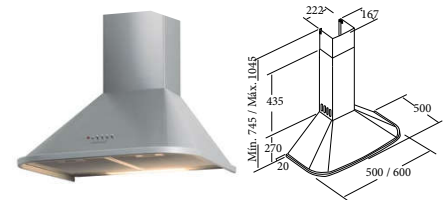

NEBLIA 600 X/A

60 cm **Code 02052300**
Giá: 7.150.000 VND

- Máy hút mùi dạng gắn áp tường
- Bảng điều khiển cơ
- 3 mức công suất hoạt động
- Công suất hút tối đa 1110 m³/h
- Công suất tiêu thụ tối đa 240W
- Độ ồn: 55-69 dB(A)
- Đèn chiếu sáng
- Hoàn thiện với mặt thép không gỉ
- Độ nén khí: 430 Pa
- Ống xả: 150/125 mm
- Xuất xứ: Trung Quốc