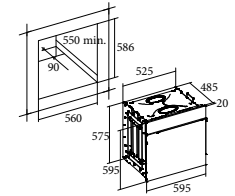

CDP 780 AS BK

Code 07001401
Giá: 17.930.000 VND

- Lò nướng đối lưu, lắp âm
- 8 chức năng nướng tiện ích
- Điều khiển bằng phím và nút pop-up
- Màn hình hiển thị kỹ thuật số
- 3 tầng đặt khay nướng
- Cửa kính hai lớp cách nhiệt tiếp tuyến
- Chức năng tự làm sạch aquaSmart
- Hoàn thiện với thép không gỉ và mặt kính đen/trắng
- Công suất: 2 - 2.45Kw
- Dung tích: 59L
- Phụ kiện: Khay và vỉ nướng
- Xuất xứ: Trung Quốc