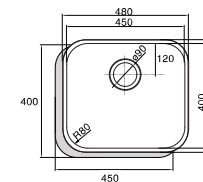

Code 02621009
Giá: 3.300.000 VND

- Chậu vuông đơn
- Chất liệu: Thép không gỉ AISI 304
- Lắp âm
- Chiều sâu của chậu: 200 mm
- Lọt tủ: 600 mm
- Xuất xứ: Trung Quốc