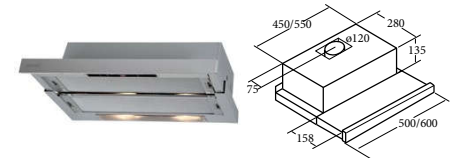

TF 5260 X/E

Code 02034305
Giá: 3.520.000 VND

- Máy hút mùi dạng gắn âm tủ
- Bảng điều khiển trượt
- 3 mức công suất hoạt động
- Công suất hút tối đa 350 m³/h
- Công suất tiêu thụ tối đa 125W
- Độ ồn: 57-63 dB(A)
- Lắp đặt thuận tiện, dễ dàng
- Đèn chiếu sáng
- Hoàn thiện với mặt thép không gỉ
- Độ nén khí: 140 Pa
- Ống xả: 120 mm
- Xuất xứ: Trung Quốc