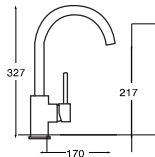

Code 02504004
Giá: 3.300.000 VND

- Vòi chậu nóng, lạnh.
- Vòi cố định
- Lưới lọc tạo bọt, chống bám cặn
- Màu: Chrom
- Xuất xứ: Trung Quốc