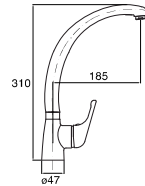

Code 02502001
Giá: 2.530.000 VND

- Vòi chậu nóng, lạnh.
- Vòi cố định
- Lưới lọc tạo bọt, chống bám cặn
- Màu: Chrom
- Xuất xứ: Trung Quốc