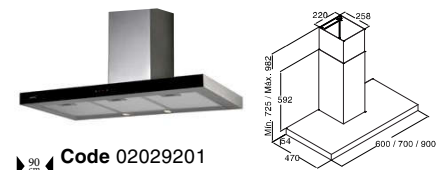

MIDAS XGBK

90 cm **Code 02029201**
Giá: 9.240.000 VND

70 cm **Code 02021201**
Giá: 8.690.000 VND

60 cm **Code 02060200**
Giá: 8.140.000 VND

- Máy hút mùi dạng gắn áp tường
- Bảng điều khiển cảm ứng
- Bộ định thời gian hoạt động
- 3 mức công suất hoạt động
- Công suất hút tối đa 620 m³/h
- Công suất tiêu thụ tối đa 95W
- Độ ồn: 51-63 dB(A)
- Đèn Halogen có thể hiệu chỉnh độ sáng
- Hoàn thiện với mặt kính đen và thép không gỉ
- Độ nén khí: 200 Pa
- Ống xả: 150/125 mm
- Xuất xứ: Trung Quốc