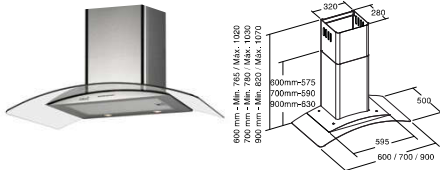

GAMMA

90 cm **Code 02008208**
Giá: 10.450.000 VND

70 cm **Code 02006203**
Giá: 8.400.000 VND

60 cm **Code 02005219**
Giá: 9.350.000 VND

- Máy hút mùi dạng gắn áp tường
- Bảng điều khiển điện tử
- Bộ định thời gian hoạt động
- 3 mức công suất hoạt động
- Công suất hút tối đa 1200 m³/h
- Công suất tiêu thụ tối đa 240W
- Độ ồn: 49-65 dB(A)
- Đèn Halogen
- Hoàn thiện với mặt kính và thép không gỉ
- Độ nén khí: 405 Pa
- Ống xả: 150/125 mm
- Xuất xứ: Trung Quốc