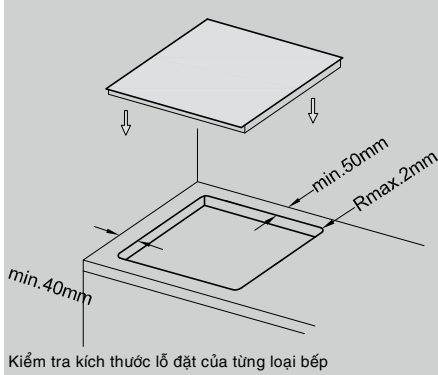

Khoảng cách tối thiểu của lỗ đặt bếp đến tường

Chỉ với 70cm chiều rộng của bếp CI, bạn có thể sử dụng đến 5 đầu đốt.

Sơ đồ lắp đặt cho bếp cảm ứng

BẾP TỪ

GIGA 750 BK

Code 08026001

Giá: 52.800.000 VND

- Bếp điện từ lắp âm
- Bảng điều khiển cảm ứng trượt với cảnh báo âm thanh
- 6 khu vực nấu ăn:
 - 6 mặt bếp nấu độc lập với chức năng nấu nhanh (booster) trên từng bếp
 - 3 Module với 3 mặt bếp nấu với kích thước 23.5 x 37 cm
- 1 Module với mặt bếp nấu lớn kích thước 40 cm.
- Công suất mỗi mặt bếp nấu: 2.1 kW (max. 3.7 kW)
- Chức năng xác định vùng đặt nồi tự động
- 9 mức nấu trên mỗi mặt bếp
- Khóa an toàn
- 3 chức năng nhiệt: Chức năng xả đông (42°C); Chức năng giữ nhiệt (70°C); Chức năng hâm nóng (94°C)
- Chức năng hẹn giờ nấu trên từng bếp
- Bảo nhiệt dư trên mặt bếp sau khi nấu
- Chức năng tự động tắt bếp khi không sử dụng
- Tổng công suất tối đa: 11kW
- Xuất xứ: Tây Ban Nha