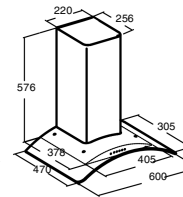

OMEGA X/A

- 90 cm Code 02004302
  Giá: 8.470.000 VND
- 70 cm Code 02003302
  Giá: 7.260.000 VND
- 60 cm Code 02002302
  Giá: 6.490.000 VND

- Máy hút mùi dạng gắn áp tường
- Bảng điều khiển cơ
- 3 mức công suất hoạt động
- Công suất hút tối đa 1110 m³/h
- Công suất tiêu thụ tối đa 240W
- Độ ồn: 55-69 dB(A)
- Đèn chiếu sáng
- Hoàn thiện với mặt thép không gỉ
- Độ nén khí: 430 Pa
- Ống xả: 150/125 mm
- Xuất xứ: Trung Quốc

CLASICA WH / C

- 90 cm Code 02177005
  Giá: 13.860.000 VND
- 60 cm Code 02173002
  Giá: 13.200.000 VND

- Máy hút mùi dạng gắn áp tường
- Bảng điều khiển điện tử
- Bộ định thời gian hoạt động
- 3 mức công suất hoạt động
- Công suất hút tối đa 1110 m³/h
- Công suất tiêu thụ tối đa 240W
- Độ ồn: 55-69 dB(A)
- Đèn Halogen
- Hoàn thiện với mặt thép không gỉ
- Độ nén khí: 430 Pa
- Ống xả: 150/125 mm
- Xuất xứ: Tây Ban Nha

CN GLASS

- 60 cm Code 02005209
  Giá: 7.480.000 VND

- Máy hút mùi dạng gắn áp tường
- Bảng điều khiển cơ
- 3 mức công suất hoạt động
- Công suất hút tối đa 370 m³/h
- Công suất tiêu thụ tối đa 80W
- Độ ồn: 50 - 62 dB(A)
- Đèn chiếu sáng
- Hoàn thiện với mặt kính và thép không gỉ
- Độ nén khí: 160 Pa
- Ống xả: 125 mm
- Xuất xứ: Trung Quốc

BIBLOS GBK

- 60 cm Code 02027403
  Giá: 9.020.000 VND

- Máy hút mùi dạng gắn áp tường
- Bảng điều khiển cơ
- Bộ định thời gian hoạt động
- 3 mức công suất hoạt động
- Công suất hút tối đa 620 m³/h
- Công suất tiêu thụ tối đa 95W
- Độ ồn: 53 - 65 dB(A)
- Đèn Halogen có thể hiệu chỉnh độ sáng
- Hoàn thiện với mặt kính đen
- Độ nén khí: 200 Pa
- Ống xả: 150/125 mm
- Xuất xứ: Trung Quốc

S PLUS 600 X

- 60 cm Code 02060306
  Giá: 9.020.000 VND

- Máy hút mùi dạng gắn áp tường
- Bảng điều khiển cơ
- Dễ dàng cài đặt hệ thống
- 3 mức công suất hoạt động
- Công suất hút tối đa 1150 m³/h
- Công suất tiêu thụ tối đa 270W
- Độ ồn: 56 - 70 dB(A)
- Đèn Halogen
- Hoàn thiện với mặt thép không gỉ
- Độ nén khí: 430 Pa
- Ống xả: 150/125 mm
- Xuất xứ: Trung Quốc