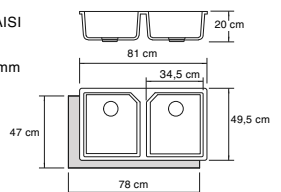

Code 02607300
Giá: 14.410.000 VND

- Chậu vuông đôi
- Chất liệu: Thép không gỉ AISI
- Lắp âm
- Chiều sâu của chậu: 200 mm
- Lọt tủ: 800 mm
- Xuất xứ: Tây Ban Nha