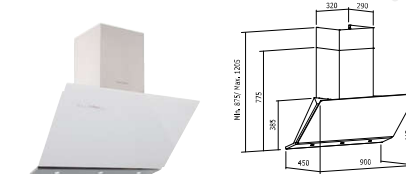

DALIA WH

Code 02178109
Giá: 32.340.000 VND

- Máy hút mùi dạng gắn áp tường
- Bảng điều khiển cảm ứng
- Bộ định thời gian hoạt động
- 10 mức công suất hoạt động
- Công suất tiêu thụ tối đa 100W
- Công suất hút tối đa 1110 m³/h
- Độ ồn: 33-59 dB(A)
- Đèn bảo vệ sinh lưới lọc
- Đèn LED độ sáng có thể hiệu chỉnh được
- Hoàn thiện với mặt kính trắng và thép không gỉ
- Độ nén khí: 375 Pa
- Ống xả: 150/125 mm
- Xuất xứ: Tây Ban Nha