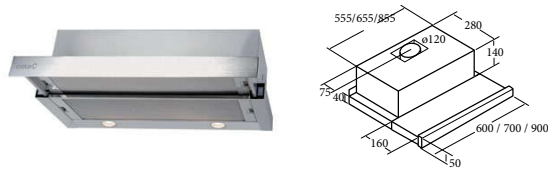

TF 2003 DURALUM

Code 02094303/02094305
Giá: 5.280.000 VND

Code 02089303/02089305
Giá: 4.730.000 VND

Code 02017303/02017305
Giá: 4.400.000 VND

- Máy hút mùi dạng gắn âm tủ
- Bảng điều khiển cơ
- 2 mức công suất hoạt động
- Công suất hút tối đa 600 m³/h
- Công suất tiêu thụ tối đa 100W
- Độ ồn: 44-55 dB(A)
- Lắp đặt thuận tiện, dễ dàng
- Đèn Halogen
- Hoàn thiện với mặt nhôm DurAlum chống vân tay
- Độ nén khí: 194 Pa
- Ống xả: 120 mm
- Xuất xứ: Trung Quốc