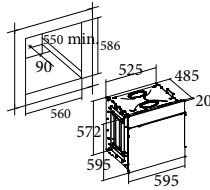

HGR 110 AS BK