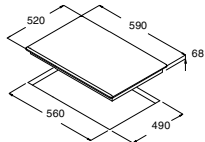

IF 6011 BK

Code 08073009
Giá: 26.400.000 VND