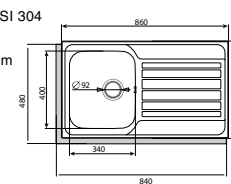

- Chậu vuông đơn
- Chất liệu: Thép không gỉ AISI 304
- Lắp âm
- Chiều sâu của chậu: 200 mm
- Lọt tủ: 500 mm
- Xuất xứ: Tây Ban Nha

CDP-1

Code 02606500
Giá: 5.940.000 VND

- 1 cạnh và 1 chậu vuông
- Chất liệu: Thép không gỉ AISI 304
- Lắp nổi
- Chiều sâu của chậu: 175 mm
- Lọt tủ: 450 mm
- Xuất xứ: Tây Ban Nha