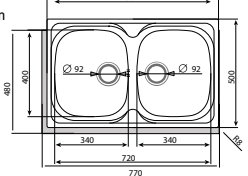

Code 02607100
Giá: 5.060.000 VND

- Chậu vuông đôi
- Chất liệu: Thép không gỉ AISI 304
- Lắp âm
- Chiều sâu của chậu: 150 mm
- Lọt tủ: 800 mm
- Xuất xứ: Tây Ban Nha