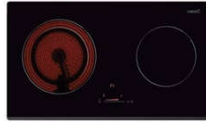

IT 7002 BK

Code 08079202
Giá: 22.880.000 VND

- Bếp kết hợp điện và cảm ứng từ lắp âm
- Bảng điều khiển cảm ứng trượt với cánh bảo âm thanh
- 2 mặt bếp nấu:
 - 1 mặt bếp điện ø270/210; 2.4/1.5kW
 - 1 mặt bếp từ với chức năng nấu nhanh (Booster) ø220, 2.3kW (max 3 kW)
- 9 mức công suất điều chỉnh
- Khóa an toàn
- Chức năng xác định vùng đặt nồi tự động
- Chức năng hẹn giờ nấu trên từng bếp
- Bảo nhiệt dư trên mặt bếp sau khi nấu
- Báo động đếm ngược
- Chức năng tự động tắt bếp khi không sử dụng
- Mặt kính đen
- Tổng công suất tối đa: 5.4 KW
- Xuất xứ: Tây Ban Nha