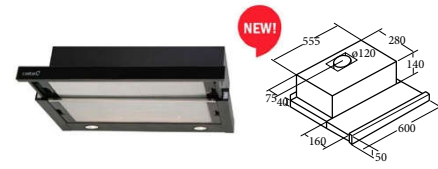

TF 2003 GBK

Code 02017203
Giá: 4.730.000 VND

- Máy hút mùi dạng gắn âm tủ
- Bảng điều khiển cơ
- 2 mức công suất hoạt động
- Công suất hút tối đa 600 m³/h
- Công suất tiêu thụ tối đa 100W
- Độ ồn: 44-55 dB(A)
- Lắp đặt thuận tiện, dễ dàng
- Đèn Halogen
- Hoàn thiện với tấm kính trắng và màu cát
- Độ nén khí: 194 Pa
- Ống xả: 120 mm
- Xuất xứ: Trung Quốc