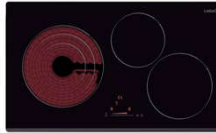

IT 7002 BK

Code 08079202
Giá: 22.880.000 VND

- Bếp kết hợp điện và cảm ứng từ lắp âm
- Bảng điều khiển cảm ứng trượt với cánh bảo âm thanh
- 2 mặt bếp nấu:
  - 1 mặt bếp điện ø270/210; 2.4/1.5kW
  - 1 mặt bếp từ với chức năng nấu nhanh (Booster) ø220, 2.3kW (max 3 kW)
- 9 mức công suất điều chỉnh
- Khóa an toàn
- Chức năng xác định vùng đặt nồi tự động
- Chức năng hẹn giờ nấu trên từng bếp
- Bảo nhiệt dư trên mặt bếp sau khi nấu
- Báo động đếm ngược
- Chức năng tự động tắt bếp khi không sử dụng
- Mặt kính đen
- Tổng công suất tối đa: 5.4 KW
- Xuất xứ: Tây Ban Nha

IT 773

Code 08062205
Giá: 26.400.000 VND

- Bếp kết hợp điện và cảm ứng từ lắp âm
- Bảng điều khiển cảm ứng trượt
- 3 mặt bếp nấu:
  - 1 mặt bếp điện 270/210/140; 2.7/1.95/1.05 kW
  - 1 mặt bếp từ với chức năng nấu nhanh (Booster) 220, 2.3 kW (max. 3 kW)
  - 1 mặt bếp từ 180, 1.4 kW
- 9 mức công suất điều chỉnh
- Khóa an toàn
- Chức năng xác định vùng đặt nồi tự động
- Chức năng hẹn giờ nấu trên từng bếp
- Báo nhiệt dư trên mặt bếp sau khi nấu
- Chức năng tự động tắt bếp khi không sử dụng
- Mặt kính đen
- Tổng công suất tối đa: 6.4 KW
- Xuất xứ: Tây Ban Nha

TN 604/A

Code 08040010
Giá: 11.110.000 VND

- Bếp điện lắp âm
- Bảng điều khiển cảm ứng
- 4 mặt bếp nấu:
  - 2 mặt bếp nấu Ø180, 1.8 kW
  - 2 mặt bếp nấu Ø140, 1.2 kW
- 9 mức nấu trên mỗi mặt bếp
- Khóa an toàn
- Bảo nhiệt dư trên mặt bếp sau khi nấu
- Chức năng tự động tắt bếp khi không sử dụng
- Mặt kính đen
- Tổng công suất tối đa: 6 KW
- Xuất xứ: Trung Quốc

TT 5003 X

Code 08077000
Giá: 13.860.000 VND

- Bếp điện lắp âm
- Bảng điều khiển cảm ứng
- 3 mặt bếp nấu:
  - 1 mặt bếp với 3 vùng nấu ø270/210/140, 2.7/1.95/1.05kW
  - 1 mặt bếp nấu ø180, 1.8kW
  - 1 mặt bếp nấu ø140, 1.2kW
- 9 mức nấu trên mỗi mặt bếp
- Khóa an toàn
- Bảo nhiệt dư trên mặt bếp sau khi nấu
- Chức năng tự động tắt bếp khi không sử dụng
- Mặt kính đen
- Tổng công suất tối đa: 5.7 KW
- Xuất xứ: Châu Âu

TT 603 /A

Code 08063307
Giá: 13.860.000 VND