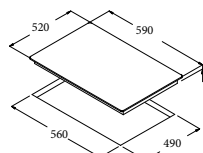

IB 6203 BK

Code 08073400
Giá: 19.140.000 VND