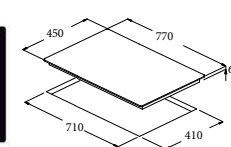

TCD 772

Code 08079001
Giá: 14.410.000 VND

- Bếp điện lắp âm
- Bảng điều khiển cảm ứng
- 2 mặt bếp nấu:
  - 1 mặt bếp với 2 vùng nấu Ø270/210, 2.4/1.5 kW
  - 1 mặt bếp nấu Ø180, 1.8 kW
- 9 mức nấu trên mỗi mặt bếp
- Khóa an toàn
- Bảo nhiệt dư trên mặt bếp sau khi nấu
- Chức năng tự động tắt bếp khi không sử dụng
- Mặt kính đen
- Tổng công suất tối đa: 4.2 KW
- Xuất xứ: Tây Ban Nha