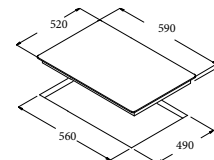

Bếp điện

T 604 A

Code 08052206
Giá: 11.880.000 VND

- Bếp điện lắp âm
- Bảng điều khiển cảm ứng
- 4 mặt bếp nấu:
  - 1 mặt bếp nấu Ø210, 2.3 kW
  - 1 mặt bếp nấu Ø180, 1.8 kW
  - 2 mặt bếp nấu Ø140, 1.2 kW
- 9 mức nấu trên mỗi mặt bếp
- Khóa an toàn
- Bảo nhiệt dư trên mặt bếp sau khi nấu
- Chức năng tự động tắt bếp khi không sử dụng
- Mặt kính đen
- Tổng công suất tối đa: 6.5 KW
- Xuất xứ: Tây Ban Nha