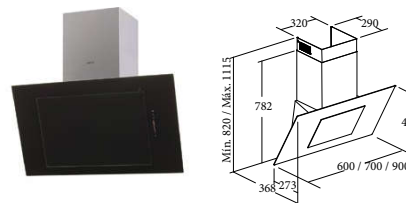

THALASSA XGBK /D

Code 02159403
Giá: 22.220.000 VND

Code 02178205
Giá: 21.560.000 VND

- Máy hút mùi dạng gắn áp tường
- Bảng điều khiển cảm ứng
- Bộ định thời gian hoạt động
- 3 mức công suất hoạt động
- Công suất hút tối đa 1200 m³/h
- Công suất tiêu thụ tối đa 240W
- Độ ồn: 49 dB(A)
- Đèn LED có thể hiệu chỉnh độ sáng
- Hoàn thiện với mặt kính đen
- Độ nén khí: 405 Pa
- Ống xả: 150/125 mm
- Xuất xứ: Tây Ban Nha