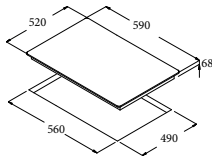

IB 603 WH

Code 08073002
Giá: 20.460.000 VND

- Bếp điện từ lắp âm
- Bảng điều khiển cảm ứng
- 3 mặt bếp nấu:
 - 1 mặt bếp nấu lớn với chức năng nấu nhanh (booster) Ø270, 2.3 kW (max. 3 kW)
 - 1 mặt bếp nấu chức năng nấu nhanh (booster) Ø220, 2.3 kW (max. 3 kW)
 - 1 mặt bếp nấu Ø180, 1.4 kW
- Chức năng xác định vùng đặt nồi tự động
- 9 mức nấu trên mỗi mặt bếp
- Khóa an toàn
- Chức năng hẹn giờ nấu trên từng bếp
- Báo nhiệt dư trên mặt bếp sau khi nấu
- Chức năng tự động tắt bếp khi không sử dụng
- Mặt kính trắng
- Tổng công suất tối đa: 6.7 KW
- Xuất xứ: Tây Ban Nha