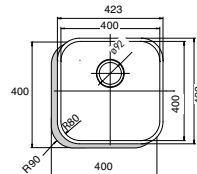

- Chậu vuông đơn
- Chất liệu: Thép không gỉ AISI 304
- Lắp âm
- Chiều sâu của chậu: 200 mm
- Lọt tủ: 500 mm
- Xuất xứ: Tây Ban Nha

CDP-1

Code 02606500
Giá: 5.940.000 VND

- 1 cạnh và 1 chậu vuông
- Chất liệu: Thép không gỉ AISI 304
- Lắp nổi
- Chiều sâu của chậu: 175 mm
- Lọt tủ: 450 mm
- Xuất xứ: Tây Ban Nha