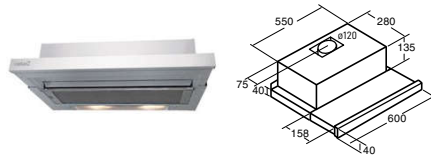

TF-5060 EX

Code 02033308
Giá: 3.300.000 VND

- Máy hút mùi dạng gắn âm tủ
- Bảng điều khiển cơ
- 2 mức công suất hoạt động
- Công suất hút tối đa 380 m³/h
- Công suất tiêu thụ tối đa 95W
- Độ ồn: 54-60 dB(A)
- Đèn chiếu sáng
- Dễ dàng cài đặt hệ thống
- Độ nén khí: 179 Pa
- Ống xả: 120 mm
- Màu sắc: Thép không gỉ
- Xuất xứ: Trung Quốc