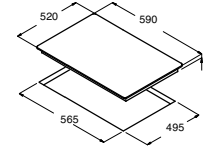

I 6003 BK

Code 08063100
Giá: 14.410.000 VND