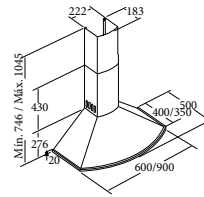

CLASICA WH / C