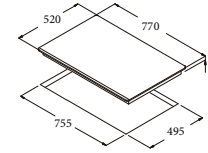

Khoảng cách tối thiểu của lỗ đặt bếp đến tường

Chỉ với 70cm chiều rộng của bếp CI, bạn có thể sử dụng đến 5 đầu đốt.

Sơ đồ lắp đặt cho bếp cảm ứng

BẾP TỪ

GIGA 750 BK

Code 08026001

Giá: 52.800.000 VND

- Bếp điện từ lắp âm
- Bảng điều khiển cảm ứng trượt với cảnh báo âm thanh
- 6 khu vực nấu ăn:
 - 6 mặt bếp nấu độc lập với chức năng nấu nhanh (booster) trên từng bếp
 - 3 Module với 3 mặt bếp nấu với kích thước 23.5 x 37 cm
- 1 Module với mặt bếp nấu lớn kích thước 40 cm.
- Công suất mỗi mặt bếp nấu: 2.1 kW (max. 3.7 kW)
- Chức năng xác định vùng đặt nồi tự động
- 9 mức nấu trên mỗi mặt bếp
- Khóa an toàn
- 3 chức năng nhiệt: Chức năng xả đông (42°C); Chức năng giữ nhiệt (70°C); Chức năng hâm nóng (94°C)
- Chức năng hẹn giờ nấu trên từng bếp
- Bảo nhiệt dư trên mặt bếp sau khi nấu
- Chức năng tự động tắt bếp khi không sử dụng
- Tổng công suất tối đa: 11kW
- Xuất xứ: Tây Ban Nha