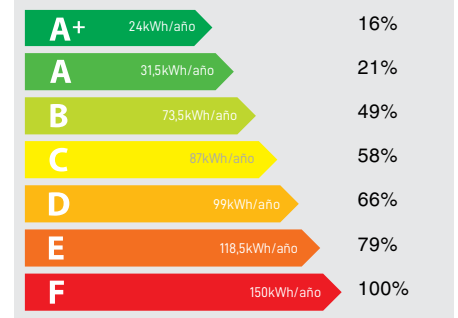

12

MÁY HÚT MÙI CATA

Tiết kiệm năng lượng

Dòng máy hút mùi của CATA được chứng nhận mức năng lượng A+. Khi lựa chọn sản phẩm này, khách hàng sẽ sở hữu sản phẩm có công suất hoạt động tối đa, bảo vệ môi trường và tiết kiệm năng lượng tiêu thụ.