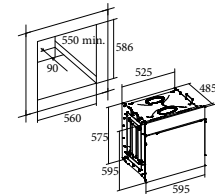

CDP 780 AS WH