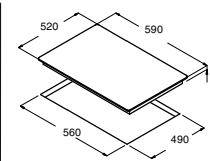

IT 7002 BK

Code 08079202
Giá: 22.880.000 VND

- Bếp kết hợp điện và cảm ứng từ lắp âm
- Bảng điều khiển cảm ứng trượt với cánh bảo âm thanh
- 2 mặt bếp nấu:
  - 1 mặt bếp điện ø270/210; 2.4/1.5kW
  - 1 mặt bếp từ với chức năng nấu nhanh (Booster) ø220, 2.3kW (max 3 kW)
- 9 mức công suất điều chỉnh
- Khóa an toàn
- Chức năng xác định vùng đặt nồi tự động
- Chức năng hẹn giờ nấu trên từng bếp
- Bảo nhiệt dư trên mặt bếp sau khi nấu
- Báo động đếm ngược
- Chức năng tự động tắt bếp khi không sử dụng
- Mặt kính đen
- Tổng công suất tối đa: 5.4 KW
- Xuất xứ: Tây Ban Nha

IT 773

Code 08062205
Giá: 26.400.000 VND

- Bếp kết hợp điện và cảm ứng từ lắp âm
- Bảng điều khiển cảm ứng trượt
- 3 mặt bếp nấu:
  - 1 mặt bếp điện 270/210/140; 2.7/1.95/1.05 kW
  - 1 mặt bếp từ với chức năng nấu nhanh (Booster) 220, 2.3 kW (max. 3 kW)
  - 1 mặt bếp từ 180, 1.4 kW
- 9 mức công suất điều chỉnh
- Khóa an toàn
- Chức năng xác định vùng đặt nồi tự động
- Chức năng hẹn giờ nấu trên từng bếp
- Báo nhiệt dư trên mặt bếp sau khi nấu
- Chức năng tự động tắt bếp khi không sử dụng
- Mặt kính đen
- Tổng công suất tối đa: 6.4 KW
- Xuất xứ: Tây Ban Nha

TN 604/A

Code 08040010
Giá: 11.110.000 VND

- Bếp điện lắp âm
- Bảng điều khiển cảm ứng
- 4 mặt bếp nấu:
  - 2 mặt bếp nấu Ø180, 1.8 kW
  - 2 mặt bếp nấu Ø140, 1.2 kW
- 9 mức nấu trên mỗi mặt bếp
- Khóa an toàn
- Bảo nhiệt dư trên mặt bếp sau khi nấu
- Chức năng tự động tắt bếp khi không sử dụng
- Mặt kính đen
- Tổng công suất tối đa: 6 KW
- Xuất xứ: Trung Quốc

TT 5003 X

Code 08077000
Giá: 13.860.000 VND

- Bếp điện lắp âm
- Bảng điều khiển cảm ứng
- 3 mặt bếp nấu:
  - 1 mặt bếp với 3 vùng nấu ø270/210/140, 2.7/1.95/1.05kW
  - 1 mặt bếp nấu ø180, 1.8kW
  - 1 mặt bếp nấu ø140, 1.2kW
- 9 mức nấu trên mỗi mặt bếp
- Khóa an toàn
- Bảo nhiệt dư trên mặt bếp sau khi nấu
- Chức năng tự động tắt bếp khi không sử dụng
- Mặt kính đen
- Tổng công suất tối đa: 5.7 KW
- Xuất xứ: Châu Âu

TT 603 /A

Code 08063307
Giá: 13.860.000 VND