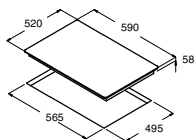

IB 6304 BK

Code 08040102
Giá: 13.200.000 VND

- Bếp điện từ lắp âm
- Bảng điều khiển cảm ứng với cảnh báo âm thanh
- 4 mặt bếp nấu:
  - 1 mặt bếp nấu lớn với chức năng nấu nhanh (booster) Ø210, 2 kW (max. 2 kW)
  - 1 mặt bếp nấu với chức năng nấu nhanh (booster) Ø180, 1.8 kW (max. 2.3 kW)
  - 2 mặt bếp nấu Ø160, 1.2 kW (max. 1.5 kW).
- 9 mức nấu trên mỗi mặt bếp
- Khóa an toàn
- Chức năng hẹn giờ nấu trên từng bếp
- Bảo nhiệt dư trên mặt bếp sau khi nấu
- Chức năng tự động tắt bếp khi không sử dụng
- Chức năng xác định vùng đặt nồi tự động
- Mặt kính đen
- Tổng công suất tối đa: 7 KW
- Xuất xứ: Trung Quốc