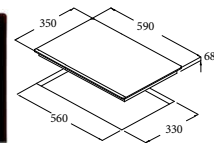

IB 2 PLUS BK

Code 08027203
Giá: 15.070.000 VND