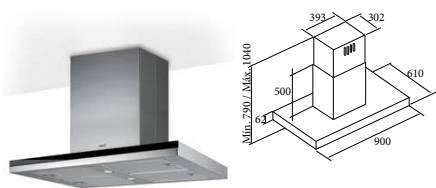

ISLA SELENE 900/C

Code 02097301
Giá: 23.980.000 VND

- Máy hút mùi dạng đảo
- Bảng điều khiển cảm ứng
- Bộ định thời gian hoạt động
- 3 mức công suất hoạt động
- Gắn thêm động cơ tĩnh
- Công suất tiêu thụ tối đa 240W
- Công suất hút tối đa 1200 m³/h
- Độ ồn: 49-65 dB(A)
- Đèn Halogen có thể hiệu chỉnh độ sáng
- Đèn bảo vệ sinh lưới lọc
- Hoàn thiện với mặt kính đen, thép không gỉ và đèn logo
- Độ nén khí: 405 Pa
- Ống xả: 150/125 mm
- Xuất xứ: Trung Quốc