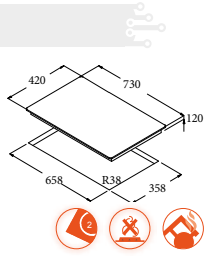

LCI 702

Code 08046405
Giá: 7.370.000 VND

- Bếp ga lắp âm
- Bếp ga âm 2 vùng nấu: 2 bếp ba vòng lửa (3.5 kW)
- Đánh lửa bằng điện
- Hệ thống ngắt ga an toàn
- Kiềng bếp bằng thép chịu nhiệt
- Bộ phân phối ga
- Mặt kính đen
- Công suất tối đa: 7 KW
- Xuất xứ: Trung Quốc

CB 702

Code 08046407
Giá: 6.820.000 VND

- Bếp ga lắp âm
- Bếp ga âm 2 vùng nấu: bếp ba vòng lửa (3.5 kW)
- Đánh lửa bằng pin
- Hệ thống ngắt ga an toàn
- Kiềng bếp bằng thép chịu nhiệt
- Bộ phân phối ga
- Mặt kính đen
- Công suất tối đa: 7 KW
- Xuất xứ: Trung Quốc

LCI 302 BK

Code 08047406
Giá: 5.390.000 VND

- Bếp ga lắp âm
- Bếp ga âm 2 vùng nấu:
  - 1 bếp vòng lửa trung (1.75 kW)
  - 1 bếp vòng lửa nhỏ (1 KW)
- Đánh lửa bằng điện
- Hệ thống ngắt ga an toàn
- Kiềng bếp bằng thép chịu nhiệt
- Bộ phân phối ga
- Mặt kính đen
- Công suất tối đa: 4 KW
- Xuất xứ: Trung Quốc

LÒ NƯỚNG - Lò VI SÓNG

Với chức năng nhiệt phân aQuaSmart® người dùng chỉ cần đổ 200ml nước và xả bông vào lò, chọn chức năng vệ sinh bằng nhiệt phân với 200°C trong 15 phút. Khi đó lò sẽ nóng đến 200°C, khiến hơi nước và xả bông bốc lên trong lò giúp làm sạch toàn bộ các mảng bám và vụn thức ăn còn sót lại bên trong lò. Sau khi để nguội người dùng có thể lau lại bằng khăn mềm một cách dễ dàng.