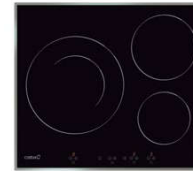

IB 6030 X

Code 08073106

Giá: 21.670.000 VND