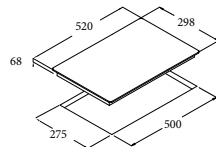

IB 3102 BK

Code 08003206

Giá: 13.200.000 VND

- Bếp điện từ lắp âm
- Bảng điều khiển cảm ứng với cảnh báo âm thanh
- 2 mặt bếp nấu:
  - 1 mặt bếp nấu lớn với chức năng nấu nhanh (booster) Ø220, 2.3kW (max. 3kW)
  - 1 mặt bếp nấu Ø180, 1.4 kW
- Chức năng xác định vùng đặt nồi tự động
- 9 mức nấu trên mỗi mặt bếp
- Khóa an toàn
- Chức năng hẹn giờ nấu trên từng bếp
- Báo nhiệt dư trên mặt bếp sau khi nấu
- Bảo động đếm ngược
- Chức năng tự động tắt bếp khi không sử dụng
- Chức năng xác định vùng đặt nồi tự động
- Mặt kính đen
- Tổng công suất tối đa: 3.7 KW
- Xuất xứ: Tây Ban Nha

IB 302 BK

Code 08003203

Giá: 13.420.000 VND

- Bếp điện từ lắp âm
- Bảng điều khiển cảm ứng
- 2 mặt bếp nấu:
  - 1 mặt bếp nấu lớn với chức năng nấu nhanh (booster) Ø180, 1.4 kW (max. 2 kW)
  - 1 mặt bếp nấu Ø180, 1.4 kW
- Chức năng xác định vùng đặt nồi tự động
- 9 mức nấu trên mỗi mặt bếp
- Khóa an toàn
- Chức năng hẹn giờ nấu trên từng bếp
- Báo nhiệt dư trên mặt bếp sau khi nấu
- Chức năng tự động tắt bếp khi không sử dụng
- Mặt kính đen
- Tổng công suất tối đa: 3.5 KW
- Xuất xứ: Tây Ban Nha

BẾP ĐIỆN VÀ BẾP GA CATA