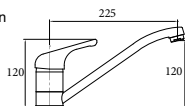

Code 02501001
Giá: 1.870.000 VND

- Vòi chậu nóng, lạnh.
- Vòi cố định
- Lưới lọc tạo bọt, chống bám cặn
- Màu: Chrom
- Xuất xứ: Trung Quốc