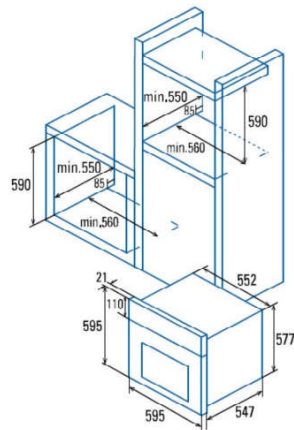

MT 8012 BK

NEW!

Code 07002411
Giá: 24.420.000 VND

- Lò nướng đối lưu, lắp âm
- 11 chức năng nướng tiện ích
- Đặc biệt chức năng: gia nhiệt nhanh, giúp lò làm nóng nhanh
- Hiển thị chức năng nấu ăn với nhiệt độ và thời gian
- Điều khiển cảm ứng
- Màn hình hiển thị kỹ thuật số
- 5 tầng đặt khay nướng
- Cửa kính hai lớp cách nhiệt tiếp tuyến
- Chức năng tự làm sạch AquaSmart
- Hoàn thiện với mặt thép không gỉ và mặt kính đen
- Công suất: 2.38kW
- Dung tích: 72L
- Phụ kiện: Khay và vỉ nướng
- Xuất xứ: Châu Âu