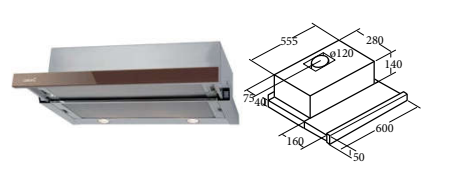

TF 2003 SD

Code 02017601
Giá: 4.730.000 VND

- Máy hút mùi dạng gắn âm tủ
- Bảng điều khiển cơ
- 2 mức công suất hoạt động
- Công suất hút tối đa 600 m³/h
- Công suất tiêu thụ tối đa 100W
- Độ ồn: 44-55 dB(A)
- Lắp đặt thuận tiện, dễ dàng
- Đèn Halogen
- Hoàn thiện với tấm kính trắng và màu cát
- Độ nén khí: 194 Pa
- Ống xả: 120 mm
- Xuất xứ: Trung Quốc