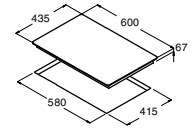

IT 7002 BK

Code 08079202
Giá: 22.880.000 VND

- Bếp kết hợp điện và cảm ứng từ lắp âm
- Bảng điều khiển cảm ứng trượt với cánh bảo âm thanh
- 2 mặt bếp nấu:
  - 1 mặt bếp điện ø270/210; 2.4/1.5kW
  - 1 mặt bếp từ với chức năng nấu nhanh (Booster) ø220, 2.3kW (max 3 kW)
- 9 mức công suất điều chỉnh
- Khóa an toàn
- Chức năng xác định vùng đặt nồi tự động
- Chức năng hẹn giờ nấu trên từng bếp
- Bảo nhiệt dư trên mặt bếp sau khi nấu
- Báo động đếm ngược
- Chức năng tự động tắt bếp khi không sử dụng
- Mặt kính đen
- Tổng công suất tối đa: 5.4 KW
- Xuất xứ: Tây Ban Nha

IT 773

Code 08062205
Giá: 26.400.000 VND

- Bếp kết hợp điện và cảm ứng từ lắp âm
- Bảng điều khiển cảm ứng trượt
- 3 mặt bếp nấu:
  - 1 mặt bếp điện 270/210/140; 2.7/1.95/1.05 kW
  - 1 mặt bếp từ với chức năng nấu nhanh (Booster) 220, 2.3 kW (max. 3 kW)
  - 1 mặt bếp từ 180, 1.4 kW
- 9 mức công suất điều chỉnh
- Khóa an toàn
- Chức năng xác định vùng đặt nồi tự động
- Chức năng hẹn giờ nấu trên từng bếp
- Báo nhiệt dư trên mặt bếp sau khi nấu
- Chức năng tự động tắt bếp khi không sử dụng
- Mặt kính đen
- Tổng công suất tối đa: 6.4 KW
- Xuất xứ: Tây Ban Nha

TN 604/A

Code 08040010
Giá: 11.110.000 VND

- Bếp điện lắp âm
- Bảng điều khiển cảm ứng
- 4 mặt bếp nấu:
  - 2 mặt bếp nấu Ø180, 1.8 kW
  - 2 mặt bếp nấu Ø140, 1.2 kW
- 9 mức nấu trên mỗi mặt bếp
- Khóa an toàn
- Bảo nhiệt dư trên mặt bếp sau khi nấu
- Chức năng tự động tắt bếp khi không sử dụng
- Mặt kính đen
- Tổng công suất tối đa: 6 KW
- Xuất xứ: Trung Quốc

TT 5003 X

Code 08077000
Giá: 13.860.000 VND

- Bếp điện lắp âm
- Bảng điều khiển cảm ứng
- 3 mặt bếp nấu:
  - 1 mặt bếp với 3 vùng nấu ø270/210/140, 2.7/1.95/1.05kW
  - 1 mặt bếp nấu ø180, 1.8kW
  - 1 mặt bếp nấu ø140, 1.2kW
- 9 mức nấu trên mỗi mặt bếp
- Khóa an toàn
- Bảo nhiệt dư trên mặt bếp sau khi nấu
- Chức năng tự động tắt bếp khi không sử dụng
- Mặt kính đen
- Tổng công suất tối đa: 5.7 KW
- Xuất xứ: Châu Âu

TT 603 /A

Code 08063307
Giá: 13.860.000 VND