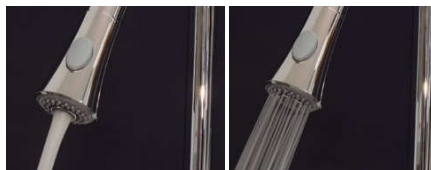

High quality finishing Details make the difference

Tất cả sản phẩm vòi, chậu của CATA đều được làm từ hỗn hợp kim loại cao cấp và được đánh bóng cẩn thận. Các sản phẩm này đều được kiểm tra kỹ càng về chất lượng trước khi phân phối đến tay người tiêu dùng.

Chức năng

Với quan điểm thiết kế những sản phẩm hướng đến người sử dụng, CATA đã tạo ra loại vòi có thể rút phần đầu vòi ra khỏi thân. Điều này sẽ rất thuận tiện cho người sử dụng vệ sinh mọi ngóc ngách của chậu rửa.

Lắp đặt

Chậu lắp nổi

Trong phần lớn các loại chậu thông thường, chậu rửa được lắp đặt phía trên mặt bếp rất nhanh chóng dễ dàng.

Chậu lắp âm

Loại chậu rửa này có ưu thế về tính thẩm mỹ, mang lại một bề mặt bếp liền mạch và dễ làm sạch.

Đầu vòi

Bộ khuếch tán đầu vòi giúp hòa trộn luồng không khí và nguồn nước tạo nên một áp lực mạnh mẽ đẩy nguồn nước ra ngoài đều đặn.

CB 2

Code 02607210
Giá: 11.440.000 VND

- Chậu vuông đôi
- Chất liệu: Thép không gỉ AISI 304
- Lắp âm
- Chiều sâu của chậu: 200 mm
- Lọt tủ: 900 mm
- Xuất xứ: Trung Quốc