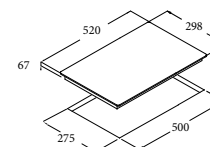

TD 302 /A

Code 08060006
Giá: 9.020.000 VND

- Bếp điện lắp âm
- Bảng điều khiển cảm ứng
- 2 mặt bếp nấu:
  - 1 mặt bếp với 2 vùng nấu Ø180/120, 1.7/0.7kW
  - 1 mặt bếp nấu Ø140, 1.2 kW
- 9 mức nấu trên mỗi mặt bếp
- Khóa an toàn
- Bảo nhiệt dư trên mặt bếp sau khi nấu
- Chức năng tự động tắt bếp khi không sử dụng
- Mặt kính đen
- Tổng công suất tối đa: 2.9 KW
- Xuất xứ: Tây Ban Nha