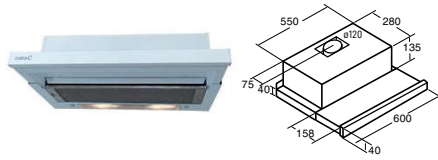

TF-5060 EWH

Code 02033008
Giá: 3.080.000 VND

- Máy hút mùi dạng gắn âm tủ
- Bảng điều khiển cơ
- 2 mức công suất hoạt động
- Công suất hút tối đa 380 m³/h
- Công suất tiêu thụ tối đa 95W
- Độ ồn: 54-60 dB(A)
- Đèn chiếu sáng
- Dễ dàng cài đặt hệ thống
- Độ nén khí: 179 Pa
- Ống xả: 120 mm
- Màu sắc: Trắng
- Xuất xứ: Trung Quốc