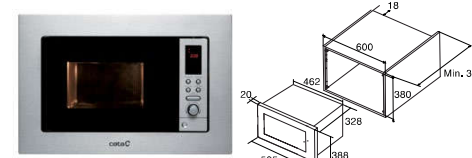

MC 20 D ENC

Code 07510301
Giá: 10.780.000 VND

- Lò vi sóng lắp âm
- Dung tích 20L
- Vi thạch anh, nướng đồng thời 1000 W
- Khoang lò bằng thép không gỉ
- 5 mức công suất (800W)
- Điều chỉnh thời gian từ 0 - 95 phút
- Xả đông theo khối lượng và thời gian
- Đĩa quay của lò: ø 245 mm
- 8 chức năng nấu
- Nút khởi động nhanh 30 giây
- Khóa an toàn đối với trẻ em
- Hoàn thiện với mặt thép không gỉ
- Cài đặt dễ dàng
- Xuất xứ: Trung Quốc