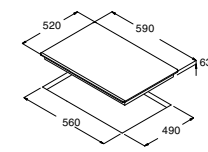

IB 6030 X

Code 08073106

Giá: 21.670.000 VND