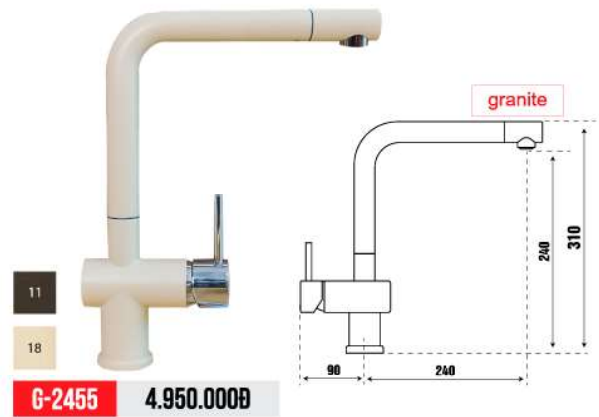

ARGO
RUBINETTERIE

Vòi nước lõi đồng Argo

- ✔ Nhập khẩu chính hãng từ Italy

  ✔ Thiết kế hiện đại, sáng tạo

  ✔ Kiểu dáng sang trọng

  ✔ Đồng bộ với chậu Carysil
- ✔ Vòi lõi đồng thau, vỏ mạ crom, mạ đá

  ✔ Dễ dàng sử dụng, tiện ích cao.

  ✔ Bảo hành 3 năm

  ✔ Chứng nhận an toàn chuẩn Châu Âu