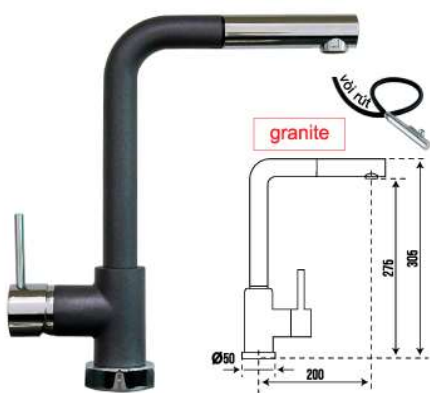

PNK1-2322 3.990.000đ

PNK2-2322 3.990.000đ

Chrome
Vòi gắn tường
PNK-12350 2.990.000đ

PNK1-2451 3.990.000đ

PNK2-2451 3.990.000đ

Chrome
PNK-110C 2.990.000đ

PNK1-2385 5.990.000đ

PNK2-2385 5.990.000đ