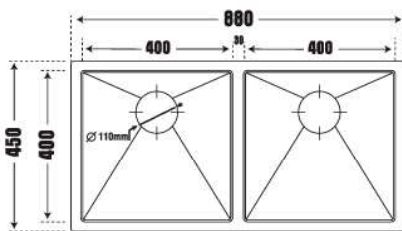

IC-MQ9 - Bồn rửa bằng Inox MQ9

8.950.000 VNĐ