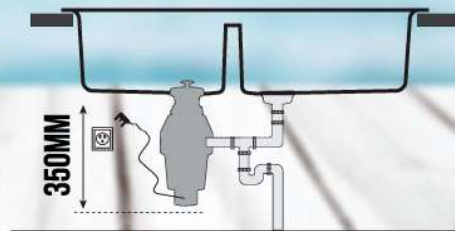

Giá (*) **890.000Đ**

model: **TK-01**
Thớt kính 30x55cm
đặt trên bề mặt chậu