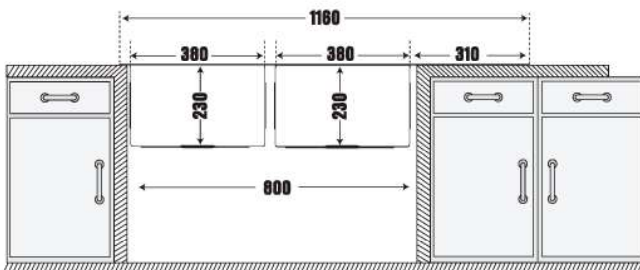

9.950.000 VNĐ

- ✔ Bảo hành 2 năm
- ✔ Thẩm mỹ cao
- ✔ Chịu nhiệt tốt
- ✔ Chất lượng tốt
- ✔ Nhựa PVC cao cấp
- ✔ Lắp ráp linh hoạt
- ✔ Tiêu chuẩn EU

- Thành phần: Inox304
- Kích thước chậu: 1160x500mm (DxR)
- Kích thước cắt đá lắp nổi: 1140x480mm (DxR)
- Kích thước lòng chậu: 380x390mm / 380x390mm
- Kích thước thùng tủ tối thiểu yêu cầu: 800mm
- Độ sâu lòng chậu: 230mm
- Độ dày: 1.2mm
- Đóng gói: Đầy đủ bộ xả (xiphong).

Độ Sâu Bồn
230 mm

Chống ồn

Dễ Dàng
Vệ Sinh

Đầy đủ
Bộ xả

Tâm xả
Chữ X

Bộ góc
Vuông

Lắp đặt:

Lắp nổi

Lắp âm

OPTION:

Giá (*) **8.950.000**
model: i-2388
Vòi nóng lạnh Argo

Giá (*) **890.000**
model: TK-01
Thớt kính

Giá (*) **890.000**
model: AC-01
Rổ Inox304

Giá (*) **390.000**
model: AC-03
Bình xà phòng