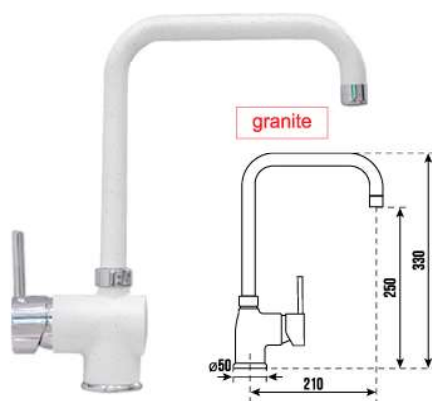

PNK2-2451 3.990.000đ