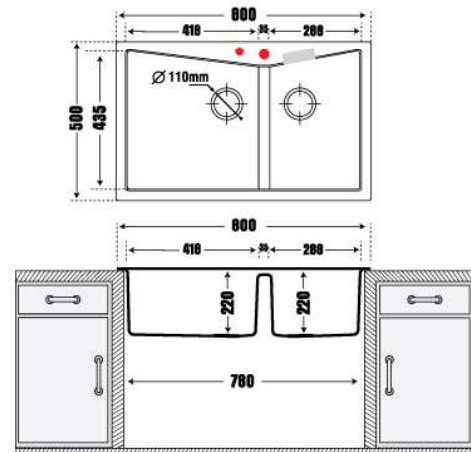

OPTION:

Giá (*) **5.950.000**
model: **G-2780**
Vòi nóng lạnh Argo

Giá (*) **890.000**
model: **TK-01**
Thớt kính

Giá (*) **390.000**
model: **AC-03**
Bình xả phòng

Giá (*) **6.950.000**
model: **FWD**
Máy hủy rác 1/2HP