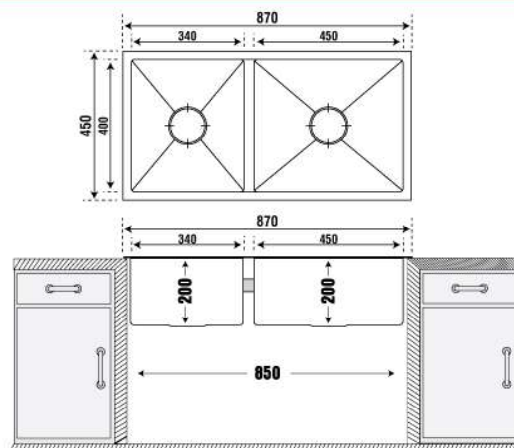

- Thành Phần: Inox304
- Kích thước chậu: 870x450mm (DxR)
- KT cắt đá lắp nổi đề xuất: 850x430mm (DxR)
- KT cắt đá lắp âm đề xuất: 820x400mm(DxR) R8
- Kích thước lòng chậu: 340x400 / 450x400 mm
- Kích thước tủ tối thiểu yêu cầu: 850 mm
- Độ sâu lòng chậu: 200mm
- Độ dày lòng chậu: 1.2mm
- Lắp đặt: Lắp nổi / Lắp âm.
- Đóng gói: Đầy đủ bộ xả (xiphong).