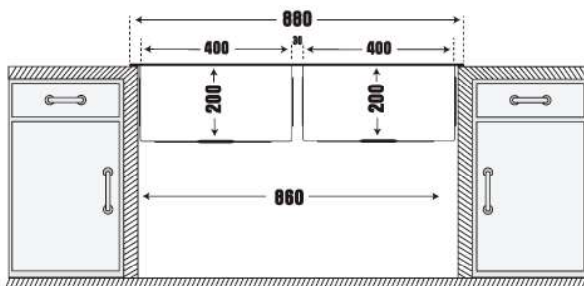

IC-MQ9 - Bồn rửa bằng Inox MQ9

8.950.000 VNĐ