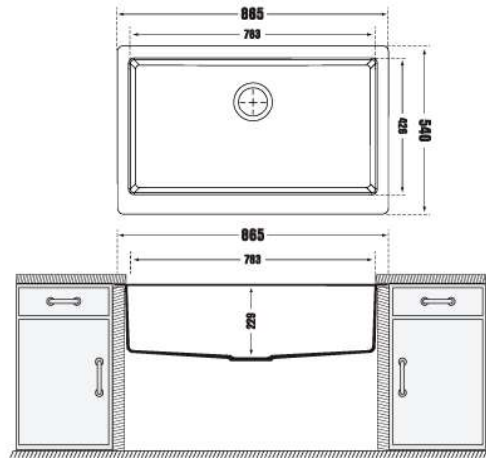

OPTION:

Giá (*) **8.950.000Đ**
model: G-2466
Vòi nóng lạnh Argo

Giá (*) **890.000Đ**
model: TK-01
Thớt kính

Giá (*) **890.000Đ**
model: AC-01
Rổ Inox304

Giá (*) **6.950.000Đ**
model: FWD
Máy huỷ rác 1/2HP