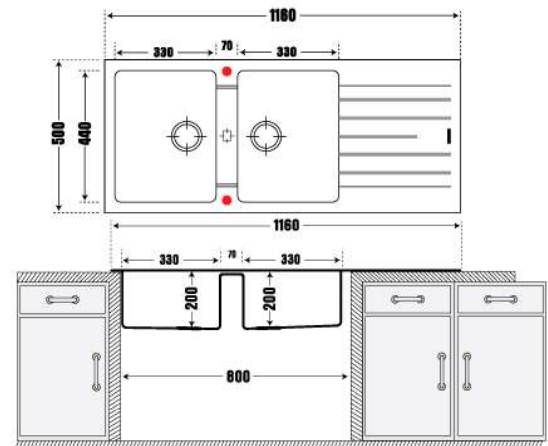

Bồn rửa bằng đá nhân tạo TIP TOE D-200

10.990.000 VNĐ

- Thành Phần: 80% Bột Đá Granite Tự Nhiên
- Kích thước chậu: 1160x500mm (DxR)
- KT cắt đá lắp nổi để xuất: 1140x480mm (DxR)
- Kích thước lòng chậu: 330x440mm / 330x440mm
- Kích thước tủ tối thiểu yêu cầu: 800mm
- Độ sâu lòng chậu: 200mm
- Đóng gói: Đầy đủ bộ xả (xiphong).

Lắp đặt:

Bộ xả đôi chậu TIP TOE và xả tràn

- ✓ Bảo hành 2 năm
- ✓ Thẩm mỹ cao
- ✓ Chịu nhiệt tốt
- ✓ Chất lượng tốt
- ✓ Nhựa PVC cao cấp
- ✓ Lắp ráp linh hoạt
- ✓ Tiêu chuẩn EU

OPTION: