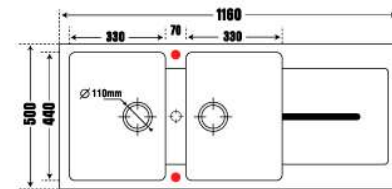

ENC1-11/Cafe Brown (nâu cafe)

ENC1-18/Champagne (vàng kem)

ENC 1 - Bồn rửa bằng đá nhân tạo Enigma D200

12.450.000 VNĐ

- Thành Phần: 80% Bột Đá Granite Tự Nhiên
- Kích thước chậu: 1160x500mm (DxR)
- KT cắt đá lắp nổi để xuất: 1140x480mm (DxR)
- Kích thước lòng chậu: 330x440mm / 330x440mm
- Kích thước thùng tủ tối thiểu yêu cầu: 800mm
- Độ sâu lòng chậu: 200mm
- Đóng gói: Đầy đủ bộ xả (xiphong).

12.950.000 VNĐ

- Thành Phần: 80% Bột Đá Granite Tự Nhiên
- Kích thước chậu: 1160x500mm (DxR)
- KT cắt đá lắp nổi đề xuất: 1140x480mm (DxR)
- Kích thước lòng chậu: 365x424mm / 295x424mm
- Kích thước thùng tủ tối thiểu yêu cầu: 800mm
- Độ sâu lòng chậu: 200mm
- Đóng gói: Đầy đủ bộ xả (xiphong).