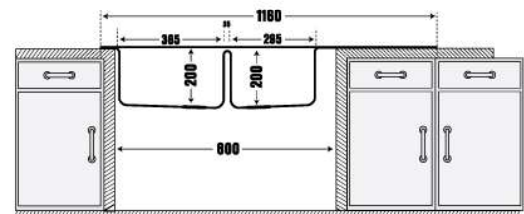

12.950.000 VNĐ

- Thành Phần: 80% Bột Đá Granite Tự Nhiên
- Kích thước chậu: 1160x500mm (DxR)
- KT cắt đá lắp nổi đề xuất: 1140x480mm (DxR)
- Kích thước lòng chậu: 365x424mm / 295x424mm
- Kích thước thùng tủ tối thiểu yêu cầu: 800mm
- Độ sâu lòng chậu: 200mm
- Đóng gói: Đầy đủ bộ xả (xiphong).