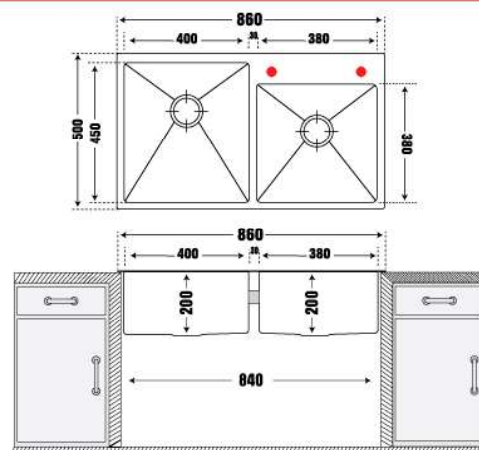

Độ Sâu Bồn 200mm

ChốngỒn

Dễ Dàng Vệ Sinh

Đầy đủ Bộ xả

Tâm xả Chữ X

Bờ góc Vuông

OPTION

Giá (*) ~~2.990.000~~
model: **PNK-110C**
Vòi nóng lạnh PONA

Giá (*) ~~890.000~~
model: **TK-01**
Thớt kính 30x55cm

Giá (*) ~~890.000~~
model: **AC-01**
Kệ Inox304

Giá (*) ~~390.000~~
model: **AC-03**
Bình xả phòng