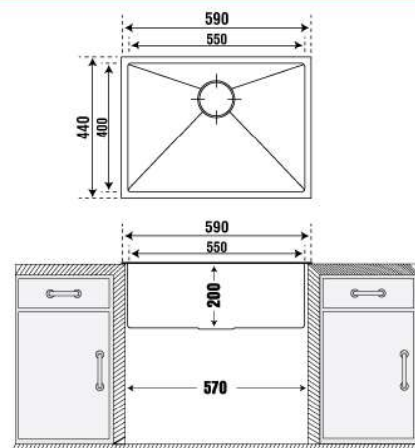

OPTION

Giá (*) **2.990.000**
model: **PNK-110C**
Vòi nóng lạnh PONA

Giá (*) **890.000**
model: **TK-01**
Thớt kính 30x55cm

Giá (*) **890.000**
model: **AC-01**
Rổ Inox304

Giá (*) **390.000**
model: **AC-03**
Bình xả phòng