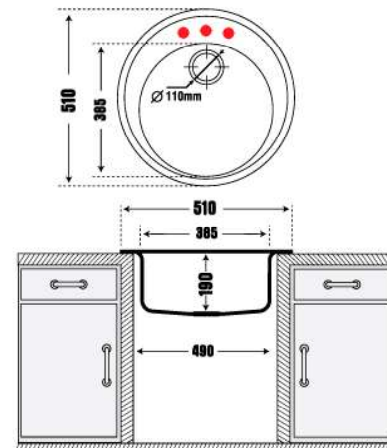

OPTION:

Giá (*) 2.950.000Đ model: G-2811 Vòi nóng lạnh Argo	Giá (*) 390.000Đ model: AC-03 Bình xà phòng	Giá (*) 890.000Đ model: AC-01 Rổ Inox304	Giá (*) 6.950.000Đ model: FWD Máy huỷ rác 1/2HP

(*) Giá chưa bao gồm VAT, vui lòng cộng thêm 10% thuế VAT khi mua hàng