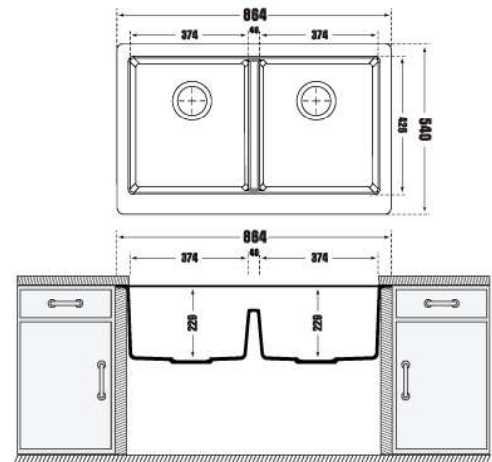

OPTION:

Giá (*) 6.950.000Đ model: G-2485 Vòi nóng lạnh Argo	Giá (*) 890.000Đ model: TK-01 Thớt kính	Giá (*) 890.000Đ model: AC-01 Rổ Inox304	Giá (*) 6.950.000Đ model: FWD Máy huỷ rác 1/2HP