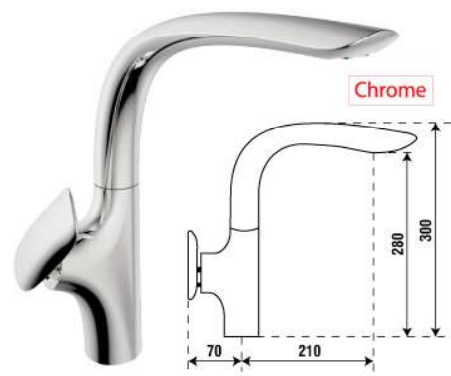

Bộ xả đơn chậu PNI 5944 và xả tràn

- ✓ Bảo hành 2 năm
- ✓ Thẩm mỹ cao
- ✓ Chịu nhiệt tốt
- ✓ Chất lượng tốt
- ✓ Nhựa PVC cao cấp
- ✓ Lắp ráp linh hoạt
- ✓ Tiêu chuẩn EU

Pona

Vòi nước lõi đồng PONA

- ✓ Nhập khẩu từ ITALY
- ✓ Kiểu dáng sang trọng
- ✓ Thiết kế hiện đại.
- ✓ Bảo hành 3 năm
- ✓ Đồng bộ với chậu PONA
- ✓ Dễ dàng sử dụng. tiện ích cao.
- ✓ Vòi lõi đồng thau, vọ mạ crom, mạ đá
- ✓ Chứng nhận an toàn chuẩn Châu Âu

PNK1-2322 3.990.000đ

PNK2-2322 3.990.000đ

Chrome
Vòi gắn tường
PNK-12350 2.990.000đ

PNK1-2451 3.990.000đ

PNK2-2451 3.990.000đ

Chrome
PNK-110C 2.990.000đ

PNK1-2385 5.990.000đ

PNK2-2385 5.990.000đ

Chrome
PNK-092C 4.990.000đ

(*) Giá chưa bao gồm VAT, vui lòng cộng thêm 10% thuế VAT khi mua hàng
www.carysil.vn

Loại bỏ thức ăn thừa bằng 1 nút bấm
Nâng cao tiện nghi, nâng tầm cuộc sống

Giá (*) **6.950.000Đ**