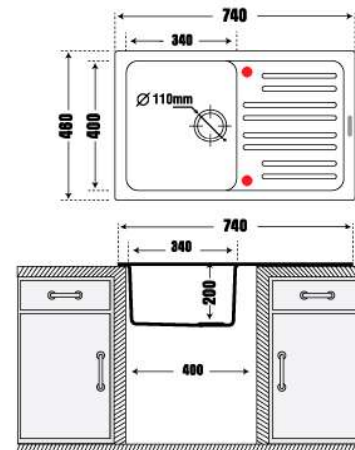

WAL 1 - Bồn rửa bằng đá nhân tạo Waltz 740

7.950.000 VNĐ

- Thành Phần: 80% Bột Đá Granite Tự Nhiên
- Kích thước chậu: 740x460mm (DxR)
- Kích thước cắt đá lắp nổi: 720x440mm (DxR)
- Kích thước lòng chậu: 400x340mm
- Kích thước thùng tủ tối thiểu yêu cầu: 400mm
- Độ sâu lòng chậu: 200mm
- Đóng gói: Đầy đủ bộ xả (xiphong).

Lắp đặt:

Bộ xả đơn chậu WAL 1 và xả tràn

- ✓ Bảo hành 2 năm
- ✓ Thẩm mỹ cao
- ✓ Chịu nhiệt tốt
- ✓ Chất lượng tốt
- ✓ Nhựa PVC cao cấp
- ✓ Lắp ráp linh hoạt
- ✓ Tiêu chuẩn EU

OPTION:

Giá (*) 2.950.000B model: G-2811 Vòi nóng lạnh Argo	Giá (*) 890.000B model: TK-01 Thớt kính	Giá (*) 890.000B model: AC-01 Rổ Inox304	Giá (*) 6.950.000B model: FWD Máy hủy rác 1/2HP