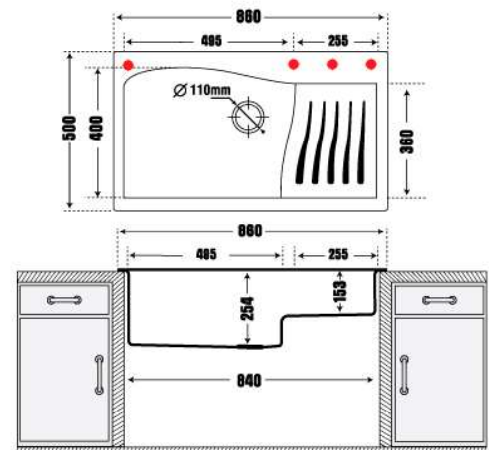

Bộ xả đơn chậu SWA1 và xả tràn

- ✓ Bảo hành 2 năm
- ✓ Thẩm mỹ cao
- ✓ Chịu nhiệt tốt
- ✓ Chất lượng tốt
- ✓ Nhựa PVC cao cấp
- ✓ Lắp ráp linh hoạt
- ✓ Tiêu chuẩn EU

OPTION:

Giá (*) 2.950.000B model: G-2811 Vòi nóng lạnh Argo	Giá (*) 890.000B model: TK-01 Thớt kính	Giá (*) 390.000B model: AC-03 Bình xả phòng	Giá (*) 6.950.000B model: FWD Máy huỷ rác 1/2HP