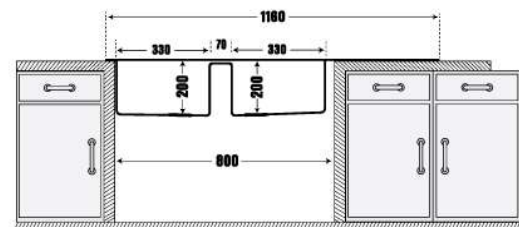

ENC1-11/Cafe Brown (nâu cafe)

ENC1-18/Champagne (vàng kem)

ENC 1 - Bồn rửa bằng đá nhân tạo Enigma D200

12.450.000 VNĐ

- Thành Phần: 80% Bột Đá Granite Tự Nhiên
- Kích thước chậu: 1160x500mm (DxR)
- KT cắt đá lắp nổi để xuất: 1140x480mm (DxR)
- Kích thước lòng chậu: 330x440mm / 330x440mm
- Kích thước thùng tủ tối thiểu yêu cầu: 800mm
- Độ sâu lòng chậu: 200mm
- Đóng gói: Đầy đủ bộ xả (xiphong).