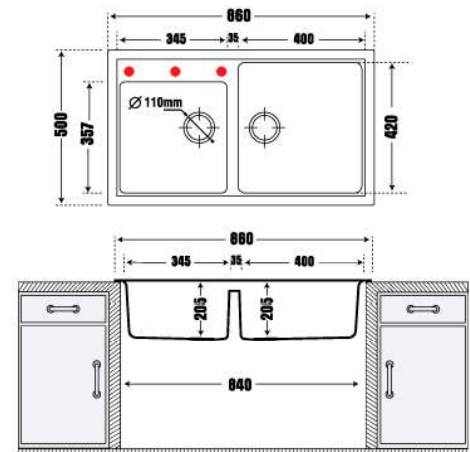

OPTION:

Giá (*) **4.450.000Đ**
model: G-2551
Vòi nóng lạnh Argo

Giá (*) **390.000Đ**
model: AC-03
Bình xà phòng

Giá (*) **790.000Đ**
model: AC-04
Mành ráo nước

Giá (*) **6.950.000Đ**
model: FWD
Máy hủy rác 1/2HP

(*) Giá chưa bao gồm VAT, vui lòng cộng thêm 10% thuế VAT khi mua hàng
www.carysil.vn