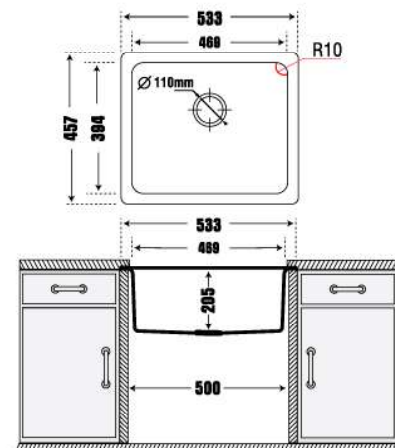

SAA1 - Bồn rửa bằng đá nhân tạo Salsa

7.950.000 VNĐ

- Thành Phần: 80% Bột Đá Granite Tự Nhiên
- Kích thước chậu: 533x457mm (DxR)
- KT cắt đá lắp nổi đề xuất: 513x437mm (DxR)
- KT cắt đá lắp âm đề xuất: 475x400mm (DxR) R10
- Kích thước lòng chậu: 469x394mm
- Kích thước thùng tủ tối thiểu yêu cầu: 500mm
- Độ sâu lòng chậu: 205mm
- Đóng gói: Đầy đủ bộ xả (xiphong).

Lắp đặt:

Bộ xả đơn chậu SAA1 và xả tràn

- ✓ Bảo hành 2 năm
- ✓ Thẩm mỹ cao
- ✓ Chịu nhiệt tốt
- ✓ Chất lượng tốt
- ✓ Nhựa PVC cao cấp
- ✓ Lắp ráp linh hoạt
- ✓ Tiêu chuẩn EU

OPTION:

Giá (*) 4.450.000B model: G-2551 Vòi nóng lạnh Argo	Giá (*) 890.000B model: AC-01 Rổ Inox304	Giá (*) 390.000B model: AC-03 Bình xả phòng	Giá (*) 6.950.000B model: FWD Máy huỷ rác 1/2HP