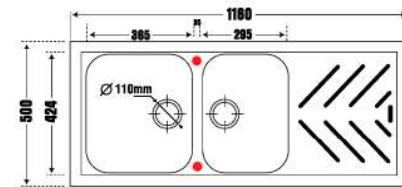

ENC1-11/Cafe Brown (nâu cafe)

ENC1-18/Champagne (vàng kem)

ENC 1 - Bồn rửa bằng đá nhân tạo Enigma D200

12.450.000 VNĐ

- Thành Phần: 80% Bột Đá Granite Tự Nhiên
- Kích thước chậu: 1160x500mm (DxR)
- KT cắt đá lắp nổi để xuất: 1140x480mm (DxR)
- Kích thước lòng chậu: 330x440mm / 330x440mm
- Kích thước thùng tủ tối thiểu yêu cầu: 800mm
- Độ sâu lòng chậu: 200mm
- Đóng gói: Đầy đủ bộ xả (xiphong).

12.950.000 VNĐ

- Thành Phần: 80% Bột Đá Granite Tự Nhiên
- Kích thước chậu: 1160x500mm (DxR)
- KT cắt đá lắp nổi đề xuất: 1140x480mm (DxR)
- Kích thước lòng chậu: 365x424mm / 295x424mm
- Kích thước thùng tủ tối thiểu yêu cầu: 800mm
- Độ sâu lòng chậu: 200mm
- Đóng gói: Đầy đủ bộ xả (xiphong).

LAC1 - Bồn rửa bằng đá nhân tạo Largo 4520

12.950.000 VNĐ

- Thành Phần: 80% Bột Đá Granite Tự Nhiên
- Kích thước chậu: 1140x500mm (DxR)
- KT cắt đá lắp nổi đề xuất: 1120x480mm (DxR)
- Kích thước lòng chậu: 510x443mm / 510x443mm
- Kích thước thùng tủ tối thiểu yêu cầu: 1100mm
- Độ sâu lòng chậu: 230mm
- Đóng gói: Đầy đủ bộ xả (xiphong).