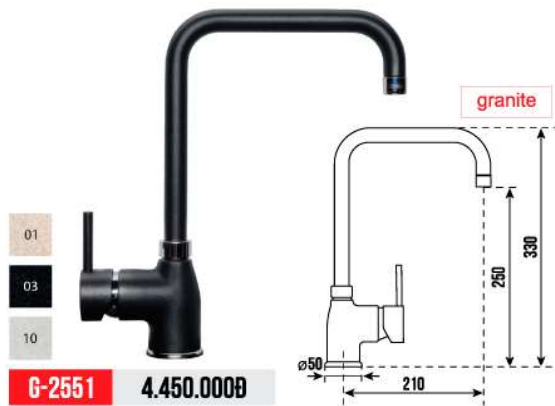

ARGO
RUBINETTERIE

Vòi nước lõi đồng Argo

- ✔ Nhập khẩu chính hãng từ Italy

  ✔ Thiết kế hiện đại, sáng tạo

  ✔ Kiểu dáng sang trọng

  ✔ Đồng bộ với chậu Carysil
- ✔ Vòi lõi đồng thau, vỏ mạ crom, mạ đá

  ✔ Dễ dàng sử dụng, tiện ích cao.

  ✔ Bảo hành 3 năm

  ✔ Chứng nhận an toàn chuẩn Châu Âu