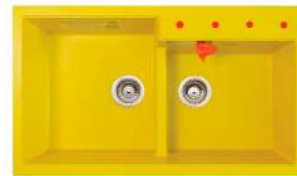

TIP2-05/Red (đỏ)

TIP2-06/Yellow (vàng)

TIP2 - Bồn rửa bằng đá nhân tạo Tip Toe N-200

10.950.000 VNĐ

- Thành Phần: 80% Bột Đá Granite Tự Nhiên
- Kích thước chậu: 860x500mm (DxR)
- KT cắt đá lắp nổi đề xuất: 840x480mm (DxR)
- Kích thước lòng chậu: 385x430mm / 370x365mm
- Kích thước thùng tủ tối thiểu yêu cầu: 840mm
- Độ sâu lòng chậu: 200mm
- Đóng gói: Đầy đủ bộ xả (xiphong).