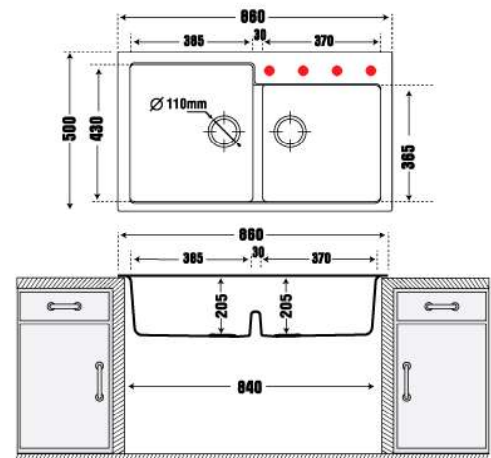

OPTION:

Giá (*) **8.950.000B**
model: I-2467
Vòi nóng lạnh Argo

Giá (*) **390.000B**
model: AC-03
Bình xả phòng

Giá (*) **850.000B**
model: AC-04
Mành ráo nước

Giá (*) **6.950.000B**
model: FWD
Máy huỷ rác 1/2HP