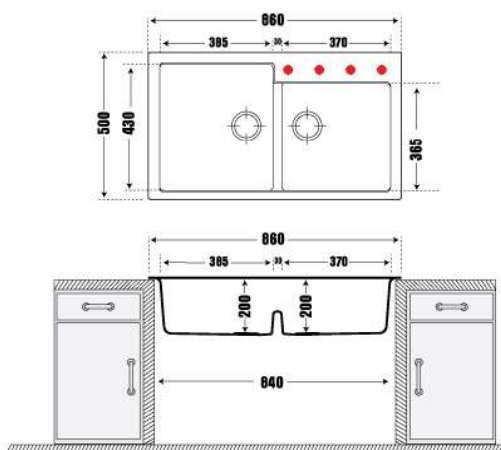

OPTION:

Giá (*) 3.990.000Đ model: PNK2-2451 Vòi nóng lạnh Argo	Giá (*) 890.000Đ model: TK-01 Thớt kính	Giá (*) 390.000Đ model: AC-03 Bình xịt phòng	Giá (*) 6.950.000Đ model: FWD Máy huỷ rác 1/2HP