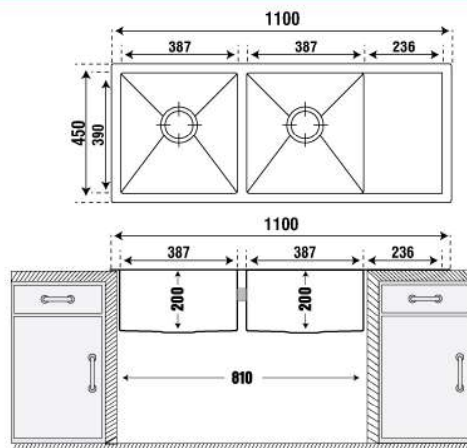

Độ Sâu Bồn 200 mm

Chống Ổn

Dễ Dàng Vệ Sinh

Đầy đủ Bộ xả

Tấm xả Chữ X

Bộ góc Vuông

OPTION