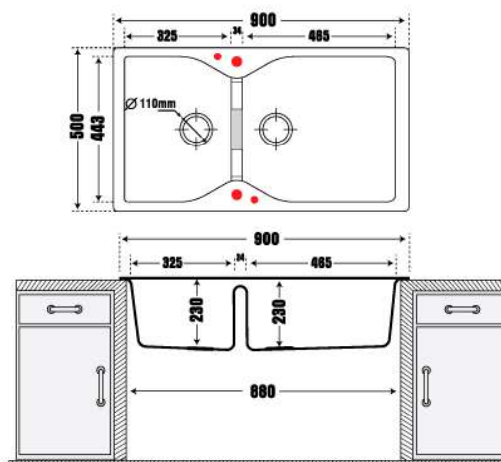

OPTION:

Giá (*) **3.950.000Đ**
model: G-2521
Vòi nóng lạnh Argo

Giá (*) **890.000Đ**
model: TK-01
Thớt kính

Giá (*) **890.000Đ**
model: AC-01
Rổ Inox304

Giá (*) **6.950.000Đ**
model: FWD
Máy huỷ rác 1/2HP