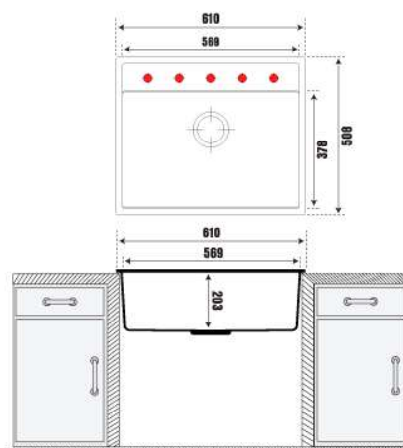

OPTION:

  Giá (*) 3.990.000Đ model: PNK2-2322 Vòi nóng lạnh Argo	 Giá (*) 890.000Đ model: TK-01 Thớt kính	 Giá (*) 390.000Đ model: AC-03 Bình xả phòng	 Giá (*) 6.950.000Đ model: FWD Máy huỷ rác 1/2HP