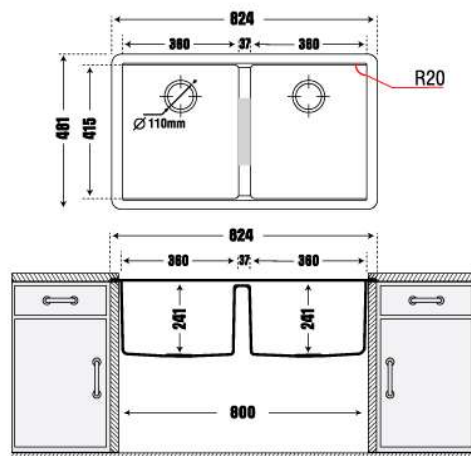

OPTION:

Giá (*) 7.950.000
model: G-0585
Vòi nóng lạnh Argo

Giá (*) 890.000
model: TK-01
Thớt kính

Giá (*) 890.000
model: AC-01
Rổ Inox304

Giá (*) 6.950.000
model: FWD
Máy huỷ rác 1/2HP

(*) Giá chưa bao gồm VAT, vui lòng cộng thêm 10% thuế VAT khi mua hàng

www.carysil.vn