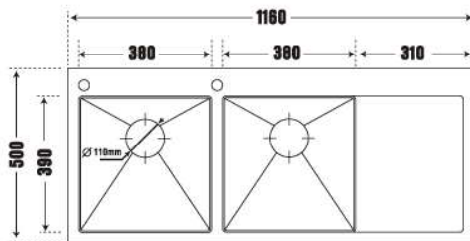

9.950.000 VNĐ

- ✔ Bảo hành 2 năm
- ✔ Thẩm mỹ cao
- ✔ Chịu nhiệt tốt
- ✔ Chất lượng tốt
- ✔ Nhựa PVC cao cấp
- ✔ Lắp ráp linh hoạt
- ✔ Tiêu chuẩn EU

- Thành phần: Inox304
- Kích thước chậu: 1160x500mm (DxR)
- Kích thước cắt đá lắp nổi: 1140x480mm (DxR)
- Kích thước lòng chậu: 380x390mm / 380x390mm
- Kích thước thùng tủ tối thiểu yêu cầu: 800mm
- Độ sâu lòng chậu: 230mm
- Độ dày: 1.2mm
- Đóng gói: Đầy đủ bộ xả (xiphong).

Độ Sâu Bồn
230 mm

Chống ồn

Dễ Dàng
Vệ Sinh

Đầy đủ
Bộ xả

Tâm xả
Chữ X

Bộ góc
Vuông

Lắp đặt:

Lắp nổi

Lắp âm

OPTION:

Giá (*) **8.950.000**
model: i-2388
Vòi nóng lạnh Argo

Giá (*) **890.000**
model: TK-01
Thớt kính

Giá (*) **890.000**
model: AC-01
Rổ Inox304

Giá (*) **390.000**
model: AC-03
Bình xà phòng