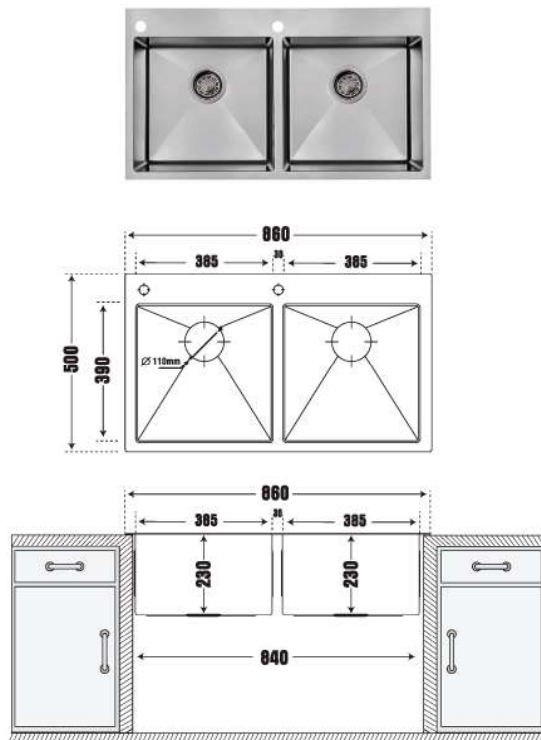

- Thành phần: Inox304
- Kích thước chậu: 1160x500mm (DxR)
- Kích thước cắt đá lắp nổi: 1140x480mm (DxR)
- Kích thước lòng chậu: 380x390mm / 380x390mm
- Kích thước thùng tủ tối thiểu yêu cầu: 800mm
- Độ sâu lòng chậu: 230mm
- Độ dày: 1.2mm
- Đóng gói: Đầy đủ bộ xả (xiphong).

8.950.000 VNĐ

Bộ xả đôi chậu VN-N200 và xả tràn

- ✔ Bảo hành 2 năm
- ✔ Thẩm mỹ cao
- ✔ Chịu nhiệt tốt
- ✔ Chất lượng tốt
- ✔ Nhựa PVC cao cấp
- ✔ Lắp ráp linh hoạt
- ✔ Tiêu chuẩn EU

- Thành phần: Inox304
- Kích thước chậu: 860x500mm (DxR)
- Kích thước cắt đá lắp nổi: 840x480mm (DxR)
- Kích thước lòng chậu: 385x390mm / 385x390mm
- Kích thước thùng tủ tối thiểu yêu cầu: 840mm
- Độ sâu lòng chậu: 230mm
- Độ dày: 1.2mm
- Đóng gói: Đầy đủ bộ xả (xiphong).