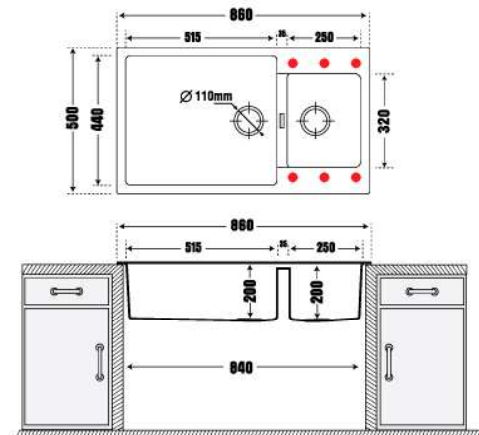

ENC2 - Bồn rửa bằng đá nhân tạo Enigma N-200

10.950.000 VNĐ

- Thành Phần: 80% Bột Đá Granite Tự Nhiên
- Kích thước chậu: 860x500mm (DxR)
- KT cắt đá lắp nổi đề xuất: 840x480mm (DxR)
- Kích thước lòng chậu: 515x440mm / 250x320mm
- Kích thước thùng tủ tối thiểu yêu cầu: 840mm
- Độ sâu lòng chậu: 200mm
- Đóng gói: Đầy đủ bộ xả (xiphong).

Lắp đặt:

Bộ xả đôi chậu ENC2 và xả tràn

- ✓ Bảo hành 2 năm
- ✓ Thẩm mỹ cao
- ✓ Chịu nhiệt tốt
- ✓ Chất lượng tốt
- ✓ Nhựa PVC cao cấp
- ✓ Lắp ráp linh hoạt
- ✓ Tiêu chuẩn EU

OPTION:

Giá (*) 6.950.000B model: G-2485 Vòi nóng lạnh Argo	Giá (*) 890.000B model: TK-01 Thớt kính	Giá (*) 390.000B model: AC-03 Bình xả phòng	Giá (*) 6.950.000B model: FWD Máy huỷ rác 1/2HP