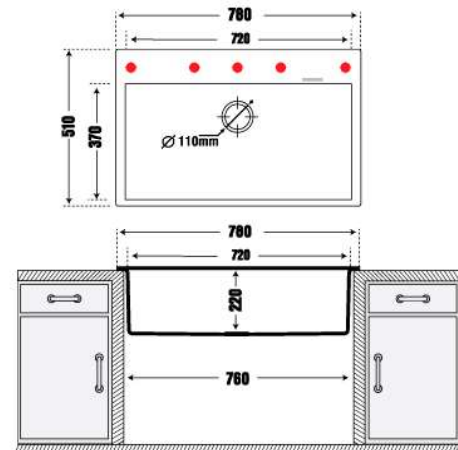

OPTION:

Giá (*) 4.450.000đ model: G-2551 Vòi nóng lạnh Argo	Giá (*) 890.000đ model: AC-01 Rổ Inox304	Giá (*) 390.000đ model: AC-03 Bình xả phòng	Giá (*) 6.950.000đ model: FWD Máy huỷ rác 1/2HP