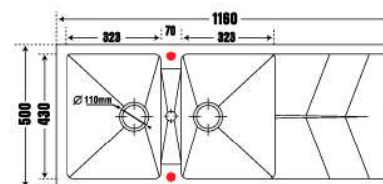

OPTION:

Giá (*) **5.950.000B**
model: **G-2780**
Vòi nóng lạnh Argo

Giá (*) **890.000B**
model: **TK-01**
Thớt kính

Giá (*) **890.000B**
model: **AC-01**
Rổ Inox304

Giá (*) **6.950.000B**
model: **FWD**
Máy huỷ rác 1/2HP

(*) Giá chưa bao gồm VAT, vui lòng cộng thêm 10% thuế VAT khi mua hàng