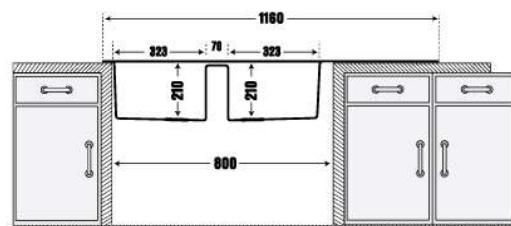

OPTION:

Giá (*) **5.950.000B**
model: **G-2780**
Vòi nóng lạnh Argo

Giá (*) **890.000B**
model: **TK-01**
Thớt kính

Giá (*) **890.000B**
model: **AC-01**
Rổ Inox304

Giá (*) **6.950.000B**
model: **FWD**
Máy huỷ rác 1/2HP

(*) Giá chưa bao gồm VAT, vui lòng cộng thêm 10% thuế VAT khi mua hàng