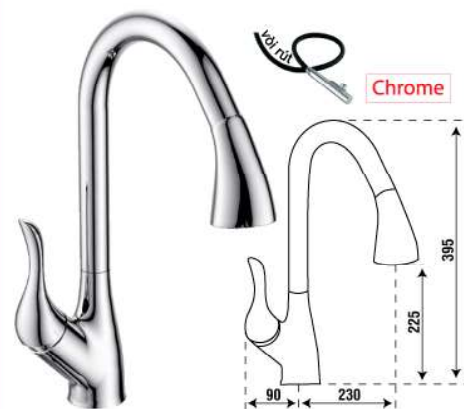

Bộ xả đơn chậu PNI 5944 và xả tràn

- ✓ Bảo hành 2 năm
- ✓ Thẩm mỹ cao
- ✓ Chịu nhiệt tốt
- ✓ Chất lượng tốt
- ✓ Nhựa PVC cao cấp
- ✓ Lắp ráp linh hoạt
- ✓ Tiêu chuẩn EU

Pona

Vòi nước lõi đồng PONA

- ✓ Nhập khẩu từ ITALY
- ✓ Kiểu dáng sang trọng
- ✓ Thiết kế hiện đại.
- ✓ Bảo hành 3 năm
- ✓ Đồng bộ với chậu PONA
- ✓ Dễ dàng sử dụng. tiện ích cao.
- ✓ Vòi lõi đồng thau, vọ mạ crom, mạ đá
- ✓ Chứng nhận an toàn chuẩn Châu Âu

PNK1-2322 3.990.000đ

PNK2-2322 3.990.000đ

Chrome
Vòi gắn tường
PNK-12350 2.990.000đ

PNK1-2451 3.990.000đ

PNK2-2451 3.990.000đ

Chrome
PNK-110C 2.990.000đ

PNK1-2385 5.990.000đ

PNK2-2385 5.990.000đ

Chrome
PNK-092C 4.990.000đ

(*) Giá chưa bao gồm VAT, vui lòng cộng thêm 10% thuế VAT khi mua hàng
www.carysil.vn

Loại bỏ thức ăn thừa bằng 1 nút bấm
Nâng cao tiện nghi, nâng tầm cuộc sống

Giá (*) **6.950.000Đ**