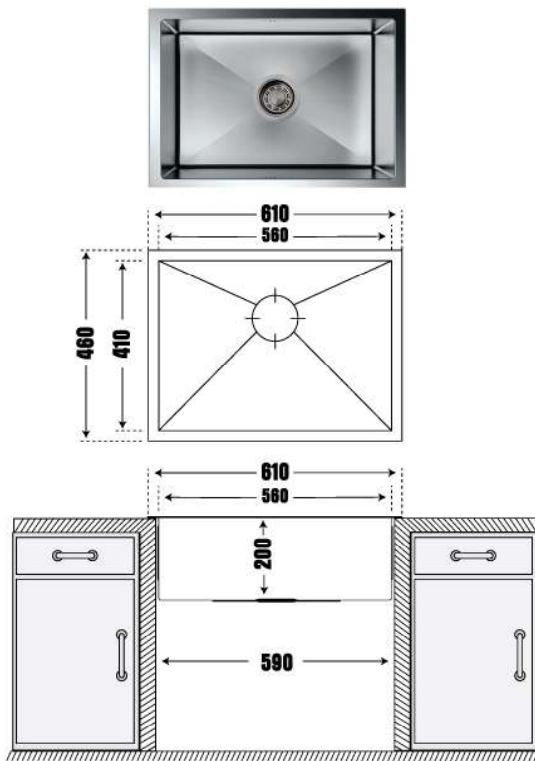

IA-MQ3 - Bồn rửa bằng Inox MQ3

5.950.000 VNĐ