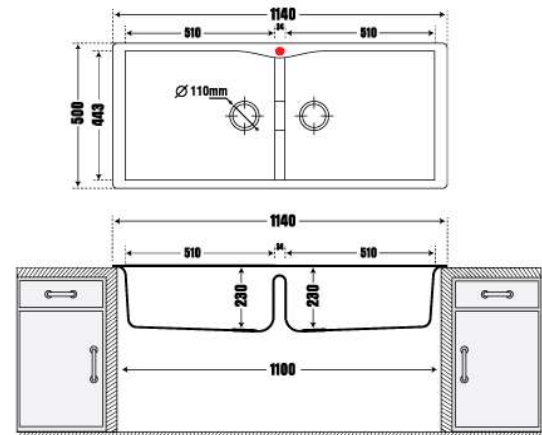

OPTION:

Giá (*) **8.950.000B**
model: **G-2466**
Vòi nóng lạnh Argo

Giá (*) **890.000B**
model: **TK-01**
Thớt kính

Giá (*) **890.000B**
model: **AC-01**
Rổ Inox304

Giá (*) **6.950.000B**
model: **FWD**
Máy hủy rác 1/2HP