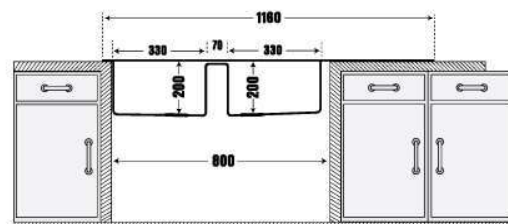

OPTION:

Giá (*) **4.950.000B**
model: G-2455
Vòi nóng lạnh Argo

Giá (*) **890.000B**
model: TK-01
Thớt kính

Giá (*) **890.000B**
model: AC-01
Rổ Inox304

Giá (*) **6.950.000B**
model: FWD
Máy huỷ rác 1/2HP