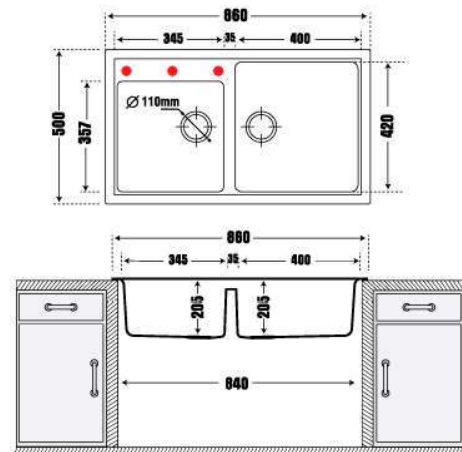

**10.950.000 VNĐ**

- Thành Phần: 80% Bột Đá Granite Tự Nhiên
- Kích thước chậu: 860x500mm (DxR)
- KT cắt đá lắp nổi đề xuất: 840x480mm (DxR)
- Kích thước lòng chậu: 515x440mm / 250x320mm
- Kích thước thùng tủ tối thiểu yêu cầu: 840mm
- Độ sâu lòng chậu: 200mm
- Đóng gói: Đầy đủ bộ xả (xiphong).

VIC3-01/Cornflakes (muối ớt)

VIC3-03/Nera (đen)

VIC3-04/Montana (muối tiêu)

VIC3 - Bồn rửa bằng đá nhân tạo Vivaldi N200

**10.950.000 VNĐ**

- Thành Phần: 80% Bột Đá Granite Tự Nhiên
- Kích thước chậu: 860x500mm (DxR)
- KT cắt đá lắp nổi đề xuất: 840x480mm (DxR)
- Kích thước lòng chậu: 357x345mm / 420x400mm
- Kích thước thùng tủ tối thiểu yêu cầu: 840mm
- Độ sâu lòng chậu: 205mm
- Đóng gói: Đầy đủ bộ xả (xiphong).