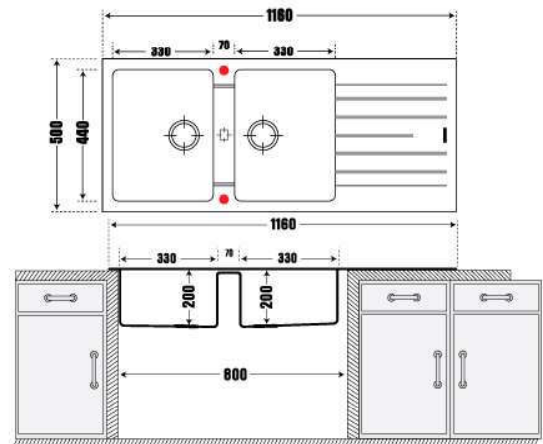

TOE1-D200 / Metallico (xám đen)

TOE2-D200 / Bianca (trắng tiêu)

**Bồn rửa bằng đá nhân tạo TIP TOE D-200**

**10.990.000 VNĐ**

- Thành Phần: 80% Bột Đá Granite Tự Nhiên
- Kích thước chậu: 1160x500mm (DxR)
- KT cắt đá lắp nổi đề xuất: 1140x480mm (DxR)
- Kích thước lòng chậu: 330x440mm / 330x440mm
- Kích thước tủ tối thiểu yêu cầu: 800mm
- Độ sâu lòng chậu: 200mm
- Đóng gói: Đầy đủ bộ xả (xiphong).