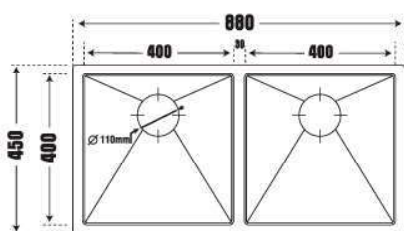

8.950.000 VNĐ

Bộ xả đôi chậu MQ9 và xả tràn

- ✓ Bảo hành 2 năm
- ✓ Thẩm mỹ cao
- ✓ Chịu nhiệt tốt
- ✓ Chất lượng tốt
- ✓ Nhựa PVC cao cấp
- ✓ Lắp ráp linh hoạt
- ✓ Tiêu chuẩn EU

- Thành phần: Inox304
- Kích thước chậu: 880x450mm (DxR)
- Kích thước cắt đá lắp nổi: 860x430mm (DxR)
- KT cắt đá lắp âm đề xuất: 835x400mm (DxR) R10
- Kích thước lòng chậu: 400x400mm / 400x400mm
- Kích thước thùng tủ tối thiểu yêu cầu: 860mm
- Độ sâu lòng chậu: 200mm
- Độ dày: 1.2mm
- Đóng gói: Đầy đủ bộ xả (xiphong).

Độ Sâu Bồn
200 mm

Chống Ổn

Dễ Dàng
Vệ Sinh

Đầy đủ
Bộ xả

Tâm xả
Chữ X

Bộ góc
Vuông

Lắp đặt:

Lắp nổi

Lắp âm

OPTION:

Giá (*) **2.950.000**
model: **i-2451**
Vòi nóng lạnh Argo

Giá (*) **890.000**
model: **TK-01**
Thớt kính

Giá (*) **890.000**
model: **AC-01**
Rổ Inox304

Giá (*) **390.000**
model: **AC-03**
Bình xả phòng