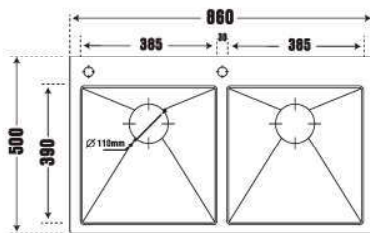

8.950.000 VNĐ

Bộ xả đôi chậu VN-N200 và xả tràn

- ✓ Bảo hành 2 năm
- ✓ Thẩm mỹ cao
- ✓ Chịu nhiệt tốt
- ✓ Chất lượng tốt
- ✓ Nhựa PVC cao cấp
- ✓ Lắp ráp linh hoạt
- ✓ Tiêu chuẩn EU

- Thành phần: Inox304
- Kích thước chậu: 860x500mm (DxR)
- Kích thước cắt đá lắp nổi: 840x480mm (DxR)
- Kích thước lòng chậu: 385x390mm / 385x390mm
- Kích thước thùng tủ tối thiểu yêu cầu: 840mm
- Độ sâu lòng chậu: 230mm
- Độ dày: 1.2mm
- Đóng gói: Đầy đủ bộ xả (xiphong).

Lắp đặt:

OPTION:

Giá (*) **4.950.000Đ**
model: **i-2385**
Vòi nóng lạnh Argo

Giá (*) **890.000Đ**
model: **TK-01**
Thớt kính

Giá (*) **890.000Đ**
model: **AC-01**
Rổ Inox304

Giá (*) **390.000Đ**
model: **AC-03**
Bình xả phòng

(*) Giá chưa bao gồm VAT, vui lòng cộng thêm 10% thuế VAT khi mua hàng

www.carysil.vn