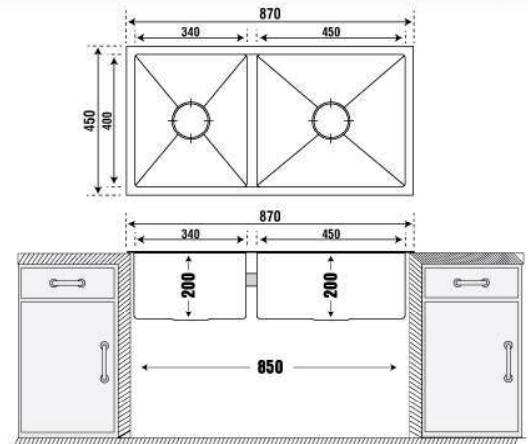

Độ Sâu Bồn 200 mm   Chống ồn   Dễ Dàng Vệ Sinh   Đầy đủ Bộ xả   Tầm xả Chữ X   Bo góc Vuông

OPTION

Giá (*) **4.990.000**
model: **PNK-092C**
Vòi nóng lạnh PONA

Giá (*) **890.000**
model: **TK-01**
Thớt kính 30x55cm

Giá (*) **890.000**
model: **AC-01**
Rổ Inox304

Giá (*) **390.000**
model: **AC-03**
Bình xà phòng