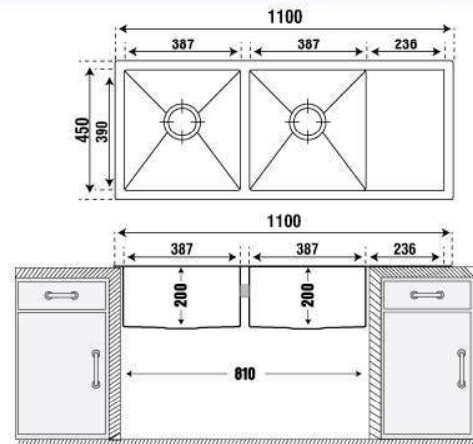

Độ Sâu Bồn 200 mm

Chống Ổn

Dễ Dàng Vệ Sinh

Đầy đủ Bộ xả

Tám xả Chữ X

Bờ góc Vuông

OPTION