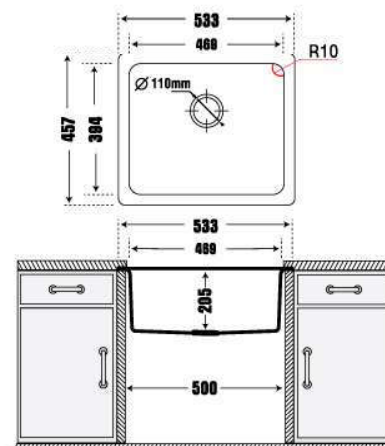

OPTION:

Giá (*) **4.450.000Đ**
model: **G-2551**
Vòi nóng lạnh Argo

Giá (*) **890.000Đ**
model: **AC-01**
Rổ Inox304

Giá (*) **390.000Đ**
model: **AC-03**
Bình xà phòng

Giá (*) **6.950.000Đ**
model: **FWD**
Máy hủy rác 1/2HP