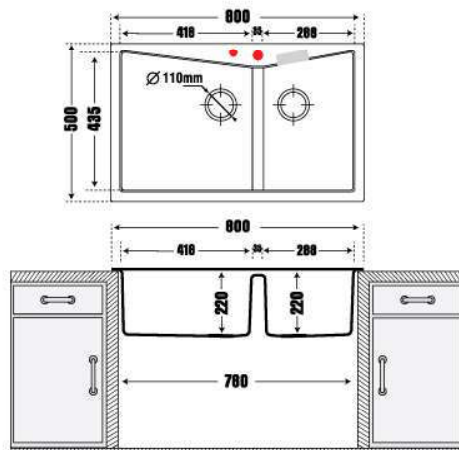

OPTION:

Giá (*) **5.950.000**
model: **G-2780**
Vòi nóng lạnh Argo

Giá (*) **890.000**
model: **TK-01**
Thớt kính

Giá (*) **390.000**
model: **AC-03**
Bình xả phòng

Giá (*) **6.950.000**
model: **FWD**
Máy hủy rác 1/2HP