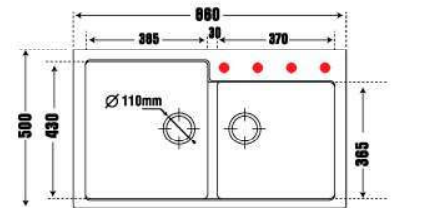

TIP2-05/Red (đỏ)

TIP2-06/Yellow (vàng)

TIP2 - Bồn rửa bằng đá nhân tạo Tip Toe N-200

**10.950.000 VNĐ**

- Thành Phần: 80% Bột Đá Granite Tự Nhiên
- Kích thước chậu: 860x500mm (DxR)
- KT cắt đá lắp nổi đề xuất: 840x480mm (DxR)
- Kích thước lòng chậu: 385x430mm / 370x365mm
- Kích thước thùng tủ tối thiểu yêu cầu: 840mm
- Độ sâu lòng chậu: 200mm
- Đóng gói: Đầy đủ bộ xả (xiphong).