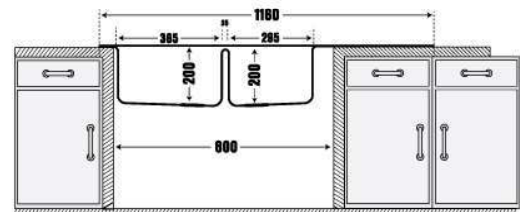

OPTION:

Giá (*) **2.950.000Đ**
model: **G-2811**
Vòi nóng lạnh Argo

Giá (*) **890.000Đ**
model: **TK-01**
Thớt kính

Giá (*) **890.000Đ**
model: **AC-01**
Rổ Inox304

Giá (*) **6.950.000Đ**
model: **FWD**
Máy huỷ rác 1/2HP

(*) Giá chưa bao gồm VAT, vui lòng cộng thêm 10% thuế VAT khi mua hàng

www.carysil.vn