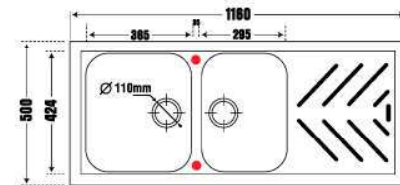

OPTION:

Giá (*) **2.950.000Đ**
model: **G-2811**
Vòi nóng lạnh Argo

Giá (*) **890.000Đ**
model: **TK-01**
Thớt kính

Giá (*) **890.000Đ**
model: **AC-01**
Rổ Inox304

Giá (*) **6.950.000Đ**
model: **FWD**
Máy huỷ rác 1/2HP

(*) Giá chưa bao gồm VAT, vui lòng cộng thêm 10% thuế VAT khi mua hàng

www.carysil.vn