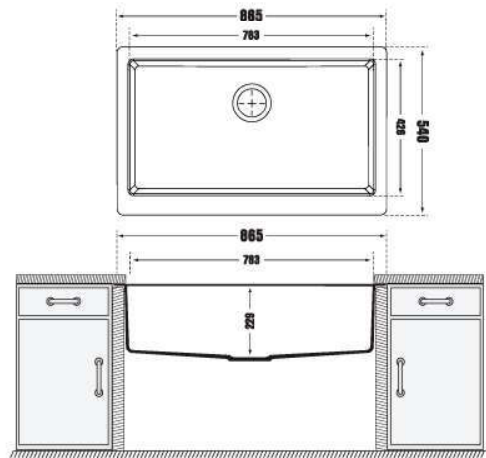

OPTION:

Giá (*) 8.950.000Đ model: G-2466 Vòi nóng lạnh Argo	Giá (*) 890.000Đ model: TK-01 Thớt kính	Giá (*) 890.000Đ model: AC-01 Rổ Inox304	Giá (*) 6.950.000Đ model: FWD Máy huỷ rác 1/2HP