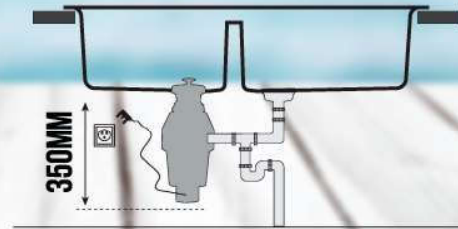

Giá (*) **890.000Đ**

model: **TK-01**
Thớt kính 30x55cm
đặt trên bề mặt chậu