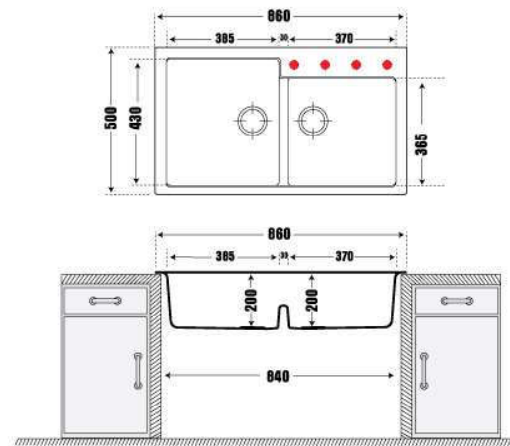

OPTION:

Giá (*) **3.990.000đ**
model: PNK2-2451
Vòi nóng lạnh Argo.

Giá (*) **890.000đ**
model: TK-01
Thớt kính

Giá (*) **390.000đ**
model: AC-03
Bình xả phòng

Giá (*) **6.950.000đ**
model: FWD
Máy huỷ rác 1/2HP