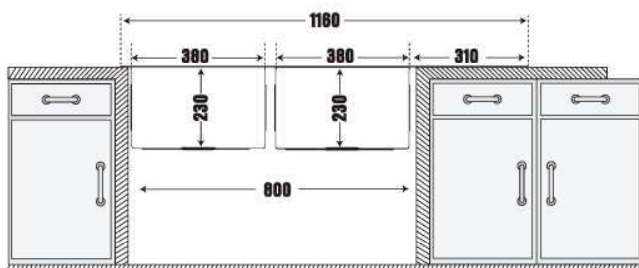

Bộ xả đôi chậu VN-D200 và xả tràn