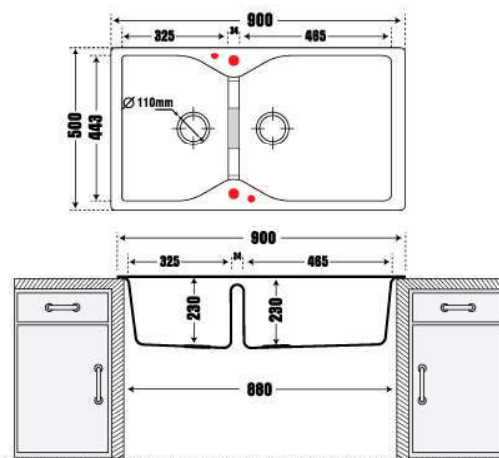

OPTION:

Giá (*) 3.950.000B
model: G-2521
Vòi nóng lạnh Argo

Giá (*) 890.000B
model: TK-01
Thớt kính

Giá (*) 890.000B
model: AC-01
Rổ Inox304

Giá (*) 6.950.000B
model: FWD
Máy huỷ rác 1/2HP