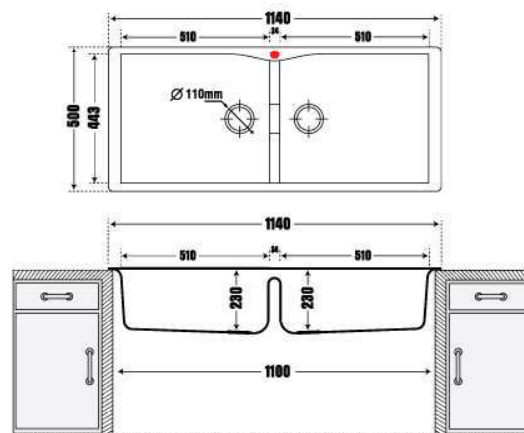

OPTION:

Giá (*) **8.950.000Đ**
model: G-2466
Vòi nóng lạnh Argo

Giá (*) **890.000Đ**
model: TK-01
Thớt kính

Giá (*) **890.000Đ**
model: AC-01
Rổ Inox304

Giá (*) **6.950.000Đ**
model: FWD
Máy huỷ rác 1/2HP