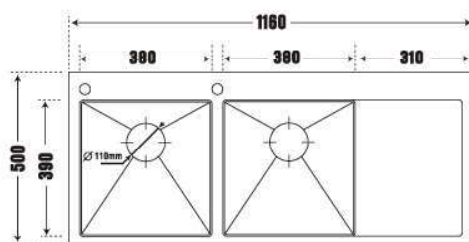

Bộ xả đôi chậu VN-D200 và xả tràn