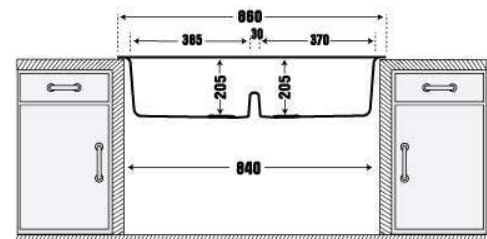

TIP2-05/Red (đỏ)

TIP2-06/Yellow (vàng)

TIP2 - Bồn rửa bằng đá nhân tạo Tip Toe N-200

**10.950.000 VNĐ**

- Thành Phần: 80% Bột Đá Granite Tự Nhiên
- Kích thước chậu: 860x500mm (DxR)
- KT cắt đá lắp nổi đề xuất: 840x480mm (DxR)
- Kích thước lòng chậu: 385x430mm / 370x365mm
- Kích thước thùng tủ tối thiểu yêu cầu: 840mm
- Độ sâu lòng chậu: 200mm
- Đóng gói: Đầy đủ bộ xả (xiphong).