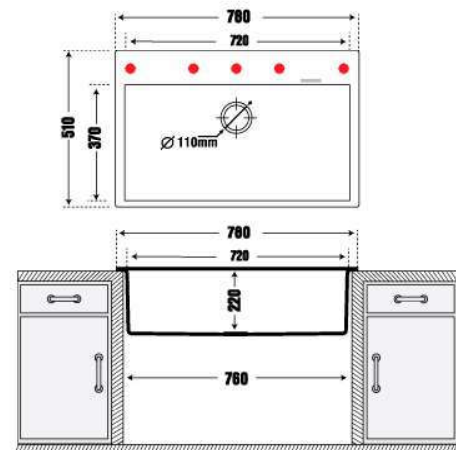

OPTION:

Giá (*) 4.450.000Đ model: G-2551 Vòi nóng lạnh Argo	Giá (*) 890.000Đ model: AC-01 Rổ Inox304	Giá (*) 390.000Đ model: AC-03 Bình xả phòng	Giá (*) 6.950.000Đ model: FWD Máy hủy rác 1/2HP