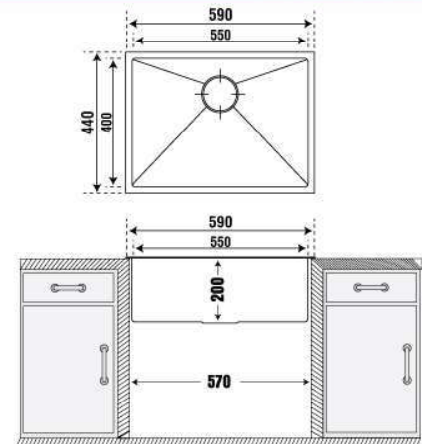

Độ Sâu Bồn 200 mm   Chống Ôn   Dễ Dàng Vệ Sinh   Đầy đủ Bộ xả   Tầm xả Chữ X   Bo góc Vuông

OPTION

Giá (*) **2.990.000Đ**
model: **PNK-110C**
Vòi nóng lạnh PONA

Giá (*) **890.000Đ**
model: **TK-01**
Thớt kính 30x55cm

Giá (*) **890.000Đ**
model: **AC-01**
Rổ Inox304

Giá (*) **390.000Đ**
model: **AC-03**
Bình xả phòng