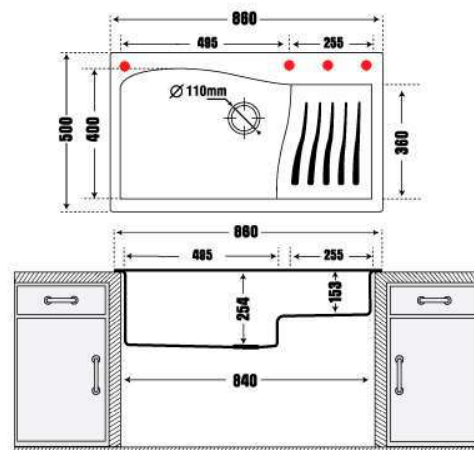

OPTION:

Giá (*) **2.950.000Đ**
model: **G-2811**
Vòi nóng lạnh Argo

Giá (*) **890.000Đ**
model: **TK-01**
Thớt kính

Giá (*) **390.000Đ**
model: **AC-03**
Bình xả phòng

Giá (*) **6.950.000Đ**
model: **FWD**
Máy huỷ rác 1/2HP