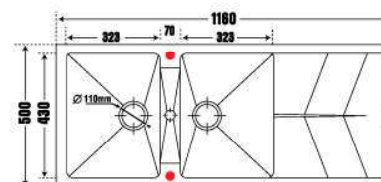

OPTION:

Giá (*) **5.950.000**
model: **G-2780**
Vòi nóng lạnh Argo

Giá (*) **890.000**
model: **TK-01**
Thớt kính

Giá (*) **890.000**
model: **AC-01**
Rổ Inox304

Giá (*) **6.950.000**
model: **FWD**
Máy hủy rác 1/2HP

(*) Giá chưa bao gồm VAT, vui lòng cộng thêm 10% thuế VAT khi mua hàng

www.carysil.vn