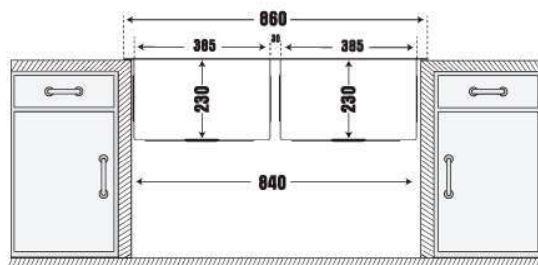

8.950.000 VNĐ

Bộ xả đôi chậu VN-N200 và xả tràn

- ✓ Bảo hành 2 năm
- ✓ Thẩm mỹ cao
- ✓ Chịu nhiệt tốt
- ✓ Chất lượng tốt
- ✓ Nhựa PVC cao cấp
- ✓ Lắp ráp linh hoạt
- ✓ Tiêu chuẩn EU

- Thành phần: Inox304
- Kích thước chậu: 860x500mm (DxR)
- Kích thước cắt đá lắp nổi: 840x480mm (DxR)
- Kích thước lòng chậu: 385x390mm / 385x390mm
- Kích thước thùng tủ tối thiểu yêu cầu: 840mm
- Độ sâu lòng chậu: 230mm
- Độ dày: 1.2mm
- Đóng gói: Đầy đủ bộ xả (xiphong).

Lắp đặt:

OPTION:

Giá (*) **4.950.000Đ**
model: **i-2385**
Vòi nóng lạnh Argo

Giá (*) **890.000Đ**
model: **TK-01**
Thớt kính

Giá (*) **890.000Đ**
model: **AC-01**
Rổ Inox304

Giá (*) **390.000Đ**
model: **AC-03**
Bình xả phòng

(*) Giá chưa bao gồm VAT, vui lòng cộng thêm 10% thuế VAT khi mua hàng

www.carysil.vn