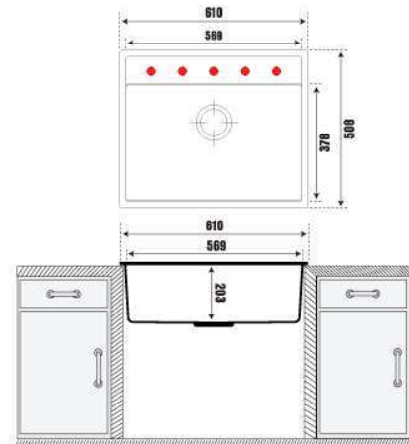

Lắp đặt:

Bộ xả đơn chậu WAZ và xả tràn

- ✓ Bảo hành 2 năm
- ✓ Thẩm mỹ cao
- ✓ Chịu nhiệt tốt
- ✓ Chất lượng tốt
- ✓ Nhựa PVC cao cấp
- ✓ Lắp ráp linh hoạt
- ✓ Tiêu chuẩn EU

OPTION:

  Giá (*) 3.990.000Đ model: PNK2-2322 Vòi nóng lạnh Argo	 Giá (*) 890.000Đ model: TK-01 Thớt kính	 Giá (*) 390.000Đ model: AC-03 Bình xịt phòng	 Giá (*) 6.950.000Đ model: FWD Máy huỷ rác 1/2HP