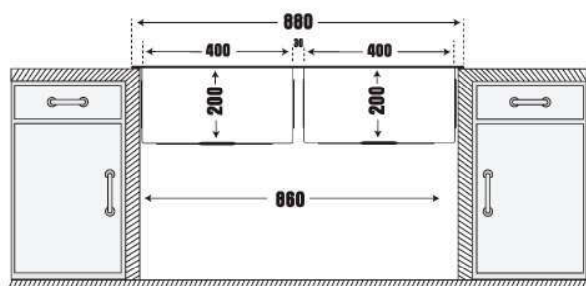

8.950.000 VNĐ

Bộ xả đôi chậu MQ9 và xả tràn

- ✓ Bảo hành 2 năm
- ✓ Thẩm mỹ cao
- ✓ Chịu nhiệt tốt
- ✓ Chất lượng tốt
- ✓ Nhựa PVC cao cấp
- ✓ Lắp ráp linh hoạt
- ✓ Tiêu chuẩn EU

- Thành phần: Inox304
- Kích thước chậu: 880x450mm (DxR)
- Kích thước cắt đá lắp nổi: 860x430mm (DxR)
- KT cắt đá lắp âm đề xuất: 835x400mm (DxR) R10
- Kích thước lòng chậu: 400x400mm / 400x400mm
- Kích thước thùng tủ tối thiểu yêu cầu: 860mm
- Độ sâu lòng chậu: 200mm
- Độ dày: 1.2mm
- Đóng gói: Đầy đủ bộ xả (xiphong).

Độ Sâu Bồn
200 mm

Chống Ổn

Dễ Dàng
Vệ Sinh

Đầy đủ
Bộ xả

Tâm xả
Chữ X

Bộ góc
Vuông

Lắp đặt:

Lắp nổi

Lắp âm

OPTION:

Giá (*) **2.950.000**
model: **i-2451**
Vòi nóng lạnh Argo

Giá (*) **890.000**
model: **TK-01**
Thớt kính

Giá (*) **890.000**
model: **AC-01**
Rổ Inox304

Giá (*) **390.000**
model: **AC-03**
Bình xả phòng