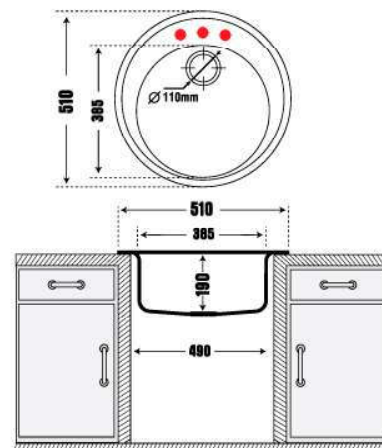

Bộ xả đơn chậu ROA1 và xả tràn

- ✓ Bảo hành 2 năm
- ✓ Thẩm mỹ cao
- ✓ Chịu nhiệt tốt
- ✓ Chất lượng tốt
- ✓ Nhựa PVC cao cấp
- ✓ Lắp ráp linh hoạt
- ✓ Tiêu chuẩn EU

OPTION:

Giá (*) 2.950.000 model: G-2811 Vòi nóng lạnh Argo	Giá (*) 390.000 model: AC-03 Bình xả phòng	Giá (*) 890.000 model: AC-01 Rổ Inox304	Giá (*) 6.950.000 model: FWD Máy hủy rác 1/2HP