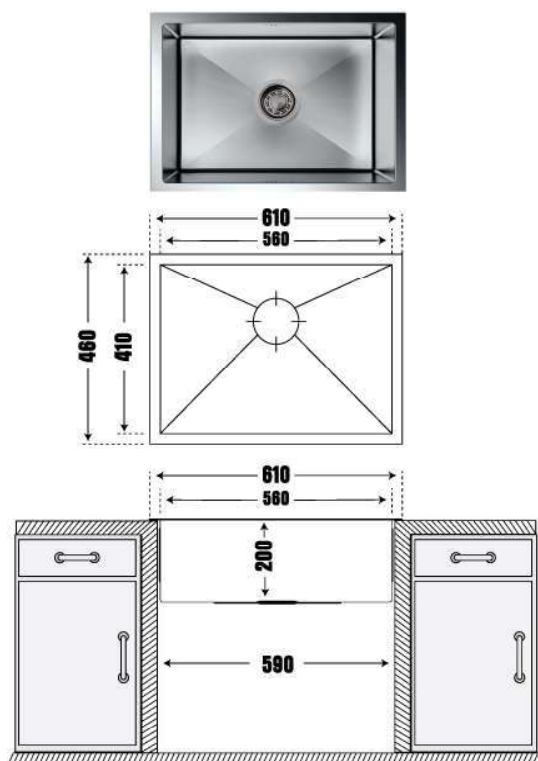

5.950.000 VNĐ

- ✔ Bảo hành 2 năm
- ✔ Thẩm mỹ cao
- ✔ Chịu nhiệt tốt
- ✔ Chất lượng tốt
- ✔ Nhựa PVC cao cấp
- ✔ Lắp ráp linh hoạt
- ✔ Tiêu chuẩn EU

- Thành phần: Inox304
- Kích thước chậu: 610x460mm (DxR)
- Kích thước cắt đá lắp nổi: 590x440mm (DxR)
- KT cắt đá lắp âm để xuất: 565x412mm (DxR) R10
- Kích thước lòng chậu: 560x410mm
- Kích thước thùng tủ tối thiểu yêu cầu: 590mm
- Độ sâu lòng chậu: 200mm
- Độ dày: 1.2mm
- Đóng gói: Đầy đủ bộ xả (xiphong).

Lắp đặt:

OPTION:

Giá (*) **2.950.000Đ**
model: i-2451
Vòi nóng lạnh Argo

Giá (*) **890.000Đ**
model: TK-01
Thớt kính

Giá (*) **890.000Đ**
model: AC-01
Rổ Inox304

Giá (*) **390.000Đ**
model: AC-03
Bình xả phòng