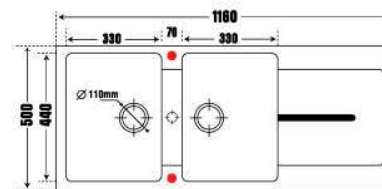

OPTION:

Giá (*) **4.950.000B**
model: G-2455
Vòi nóng lạnh Argo

Giá (*) **890.000B**
model: TK-01
Thớt kính

Giá (*) **890.000B**
model: AC-01
Rổ Inox304

Giá (*) **6.950.000B**
model: FWD
Máy huỷ rác 1/2HP