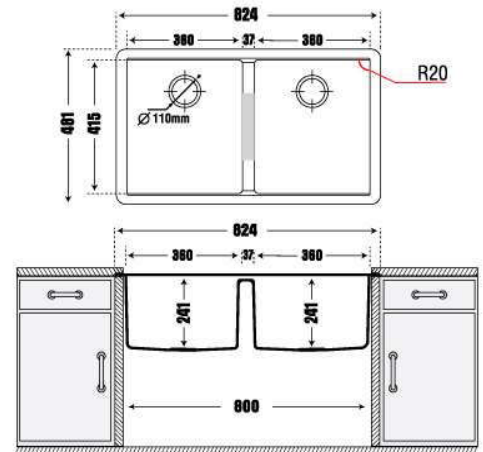

OPTION:

Giá (*) **7.950.000**
model: G-0585
Vòi nóng lạnh Argo

Giá (*) **890.000**
model: TK-01
Thớt kính

Giá (*) **890.000**
model: AC-01
Rổ Inox304

Giá (*) **6.950.000**
model: FWD
Máy hủy rác 1/2HP

(*) Giá chưa bao gồm VAT, vui lòng cộng thêm 10% thuế VAT khi mua hàng

www.carysil.vn