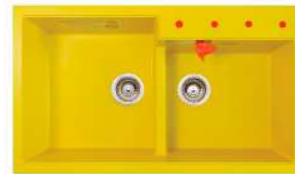

TIP2-05/Red (đỏ)

TIP2-06/Yellow (vàng)

TIP2 - Bồn rửa bằng đá nhân tạo Tip Toe N-200

**10.950.000 VNĐ**

- Thành Phần: 80% Bột Đá Granite Tự Nhiên
- Kích thước chậu: 860x500mm (DxR)
- KT cắt đá lắp nổi đề xuất: 840x480mm (DxR)
- Kích thước lòng chậu: 385x430mm / 370x365mm
- Kích thước thùng tủ tối thiểu yêu cầu: 840mm
- Độ sâu lòng chậu: 200mm
- Đóng gói: Đầy đủ bộ xả (xiphong).