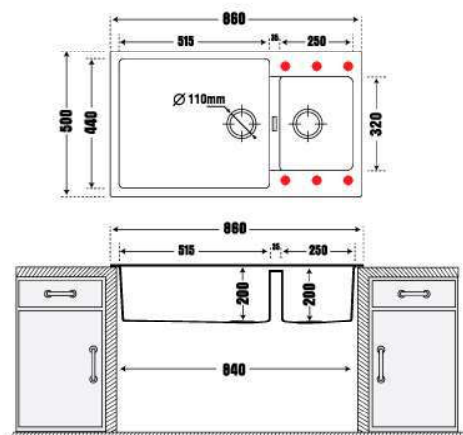

OPTION:

Giá (*) 6.950.000B model: G-2485 Vòi nóng lạnh Argo	Giá (*) 890.000B model: TK-01 Thớt kính	Giá (*) 390.000B model: AC-03 Bình xả phòng	Giá (*) 6.950.000B model: FWD Máy hủy rác 1/2HP