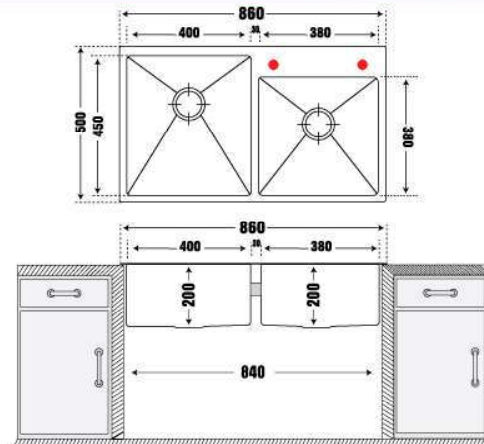

OPTION

Giá (*) **2.990.000Đ**
model: **PNK-110C**
Vòi nóng lạnh PONA

Giá (*) **890.000Đ**
model: **TK-01**
Thớt kính 30x55cm

Giá (*) **890.000Đ**
model: **AC-01**
Rổ Inox304

Giá (*) **390.000Đ**
model: **AC-03**
Bình xả phòng