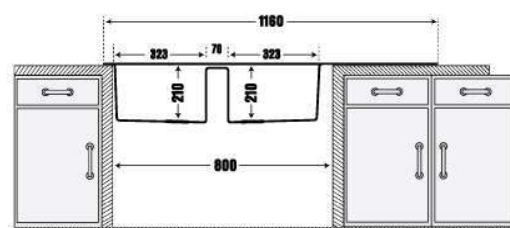

OPTION:

Giá (*) **5.950.000**
model: **G-2780**
Vòi nóng lạnh Argo

Giá (*) **890.000**
model: **TK-01**
Thớt kính

Giá (*) **890.000**
model: **AC-01**
Rổ Inox304

Giá (*) **6.950.000**
model: **FWD**
Máy hủy rác 1/2HP

(*) Giá chưa bao gồm VAT, vui lòng cộng thêm 10% thuế VAT khi mua hàng

www.carysil.vn