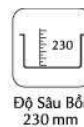

- Thành phần: Inox304
- Kích thước chậu: 1160x500mm (DxR)
- Kích thước cắt đá lắp nổi: 1140x480mm (DxR)
- Kích thước lòng chậu: 380x390mm / 380x390mm
- Kích thước thùng tủ tối thiểu yêu cầu: 800mm
- Độ sâu lòng chậu: 230mm
- Độ dày: 1.2mm
- Đóng gói: Đầy đủ bộ xả (xiphong).

- Thành phần: Inox304
- Kích thước chậu: 860x500mm (DxR)
- Kích thước cắt đá lắp nổi: 840x480mm (DxR)
- Kích thước lòng chậu: 385x390mm / 385x390mm
- Kích thước thùng tủ tối thiểu yêu cầu: 840mm
- Độ sâu lòng chậu: 230mm
- Độ dày: 1.2mm
- Đóng gói: Đầy đủ bộ xả (xiphong).