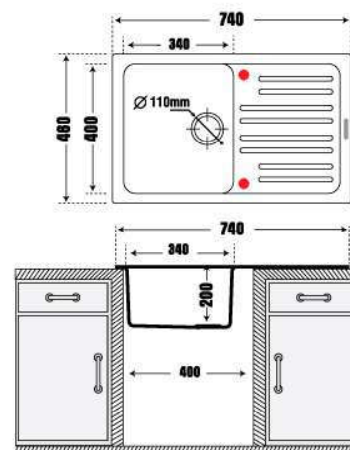

OPTION:

Giá (*) 2.950.000 model: G-2811 Vòi nóng lạnh Argo	Giá (*) 890.000 model: TK-01 Thớt kính	Giá (*) 890.000 model: AC-01 Rổ Inox304	Giá (*) 6.950.000 model: FWD Máy huỷ rác 1/2HP