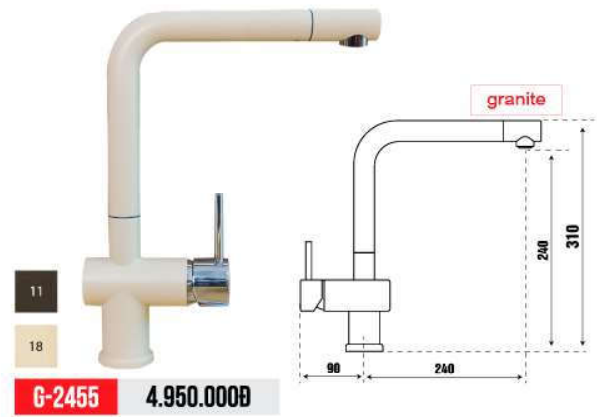

ARGO
RUBINETTERIE

Vòi nước lõi đồng Argo

- ✓ Nhập khẩu chính hãng từ Italy
- ✓ Thiết kế hiện đại, sáng tạo
- ✓ Kiểu dáng sang trọng
- ✓ Đồng bộ với chậu Carysil
- ✓ Vòi lõi đồng thau, vỏ mạ crom, mạ đá
- ✓ Dễ dàng sử dụng, tiện ích cao.
- ✓ Bảo hành 3 năm
- ✓ Chứng nhận an toàn chuẩn Châu Âu