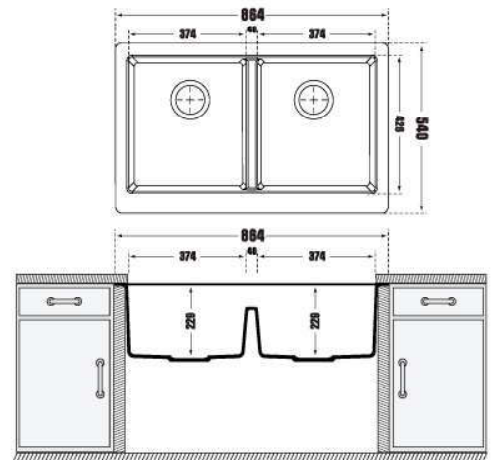

OPTION:

Giá (*) 6.950.000B model: G-2485 Vòi nóng lạnh Argo	Giá (*) 890.000B model: TK-01 Thớt kính	Giá (*) 890.000B model: AC-01 Rổ Inox304	Giá (*) 6.950.000B model: FWD Máy huỷ rác 1/2HP