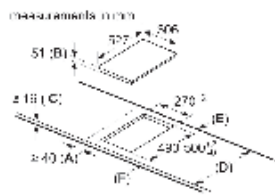

Bếp điện từ

BẾP TỬ DOMINO - 30CM HMH.PIB375FB1E