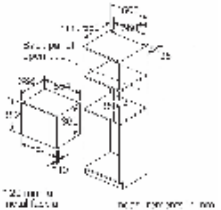

## Lò vi sóng

LÒ VI SÓNG 20L - 38CM  
HMH.BFL523MS0H

LÒ VI SÓNG 25L - 38CM  
HMH.BEL554MS0B

LÒ VI SÓNG 21L - 38CM  
HMH.BFL634GS1B

Serie 4	<b>Giá (đã bao gồm VAT): 17.500.000 VNĐ</b>	
Đặc tính sản phẩm	<ul style="list-style-type: none"> <li>Dung tích lò: 20 lít</li> <li>Công suất vi sóng tối đa: 800 W;</li> <li>5 mức công suất vi sóng (90W, 180W, 360W, 600W, 800W)</li> <li>7 chương trình vi sóng tự động</li> <li>Màn hình LED hiển thị thời gian và công suất vi sóng</li> <li>Điều khiển cảm ứng điện tử</li> <li>Phụ kiện đi kèm: 1 đĩa xoay thủy tinh</li> <li><b>Cảm biến chạm mở cửa</b></li> <li><b>Chức năng ghi nhớ</b></li> <li>Xuất xứ Trung Quốc</li> </ul>	
Chức năng an toàn	<ul style="list-style-type: none"> <li>Tự tắt khi không sử dụng</li> </ul>	
Thông số kĩ thuật	<ul style="list-style-type: none"> <li>Công suất: 1.27KW</li> <li>Dòng điện: 220-240V/50-60Hz/10A</li> <li>Kích thước sản phẩm: 382C x 594R x 318S mm</li> <li>Kích thước học tủ: 362-382C x 560 - 568R x 300/550S mm</li> </ul>	