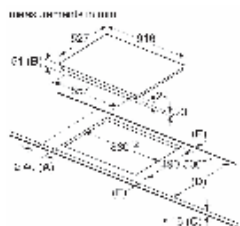

Bếp điện từ

BẾP TỬ 5 VÙNG NẤU - 90CM HMH.PXX975DC1E