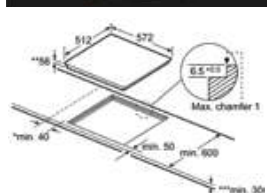

BẾP TỬ HOME CONNECT - 60CM HMH.PXY601JW1E

Serie 8	Giá (đã bao gồm VAT): 59.990.000 VND	
Đặc tính sản phẩm	4 vùng nấu cảm ứng từ, có thể kết hợp 2 vùng nấu nhỏ bên trái hoặc 2 vùng nấu nhỏ bên phải thành một vùng nấu lớn - Màn hình hiển thị TFT, điều khiển cảm ứng toàn phần - Home connect kết nối điều khiển với ipad và điện thoại - Vùng nấu bên trái: 2 x 190 x 230 mm, 2.2KW (có thể tăng đến 3.7KW) - Vùng nấu bên phải: 2 x 190 x 230 mm, 2.2KW (có thể tăng đến 3.7KW) - Vùng nấu kết hợp trái/phải: 380 x 230mm, 3.3KW (có thể tăng đến 3.7KW) - Mặt gốm thủy tinh Schott - Thiết kế độc đáo với kiểu lắp đặt bằng mặt bếp - Chức năng gia nhiệt nhanh, giữ ấm thực phẩm - Tự nhận diện nổi chảo - Hẹn giờ đến 99 phút - Xuất xứ Tây Ban Nha	- Vùng nấu bên phải: 2 x 190 x 230 mm, 2.2KW (có thể tăng đến 3.7KW) - Vùng nấu kết hợp trái/phải: 380 x 230mm, 3.3KW (có thể tăng đến 3.7KW) - Mặt gốm thủy tinh Schott - Thiết kế độc đáo với kiểu lắp đặt bằng mặt bếp - Chức năng gia nhiệt nhanh, giữ ấm thực phẩm - Tự nhận diện nổi chảo - Hẹn giờ đến 99 phút - Xuất xứ Tây Ban Nha
Chức năng an toàn	- Khóa trẻ em - Tự tắt khi không sử dụng	- Hiển thị nhiệt dư H/h - Cảnh báo an toàn khi tràn
Thông số kĩ thuật	- Tổng công suất: 7.4KW - Dòng điện: 220-240V/50-60Hz/32A - Chiều dài dây cáp: 1.1 m, không kèm đầu cắm - Kích thước sản phẩm: 572R x 512S x 56C mm - Lắp bằng mặt bếp: - Kích thước khoét đá: 560-562R x 500-502S x 56C mm