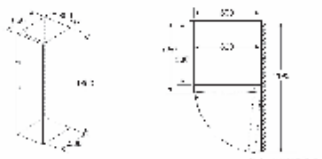

TỦ ĐÔNG ĐƠN 1 CÁCH ĐỘC LẬP HMH.GSN36VI3P

Serie 4	Giá (đã bao gồm VAT): 54.100.000 VND	
Đặc tính sản phẩm	- Thiết kế độc lập với cửa màu Inox hạn chế bám vân tay và trầy xước - Cửa có thể lắp đặt đảo chiều, dễ dàng vệ sinh - Công nghệ vận hành tiết kiệm năng lượng theo tiêu chuẩn Châu Âu: A++ 4 ngăn kéo trong suốt, thể tích lớn - Không đóng tuyết - Bảng điều khiển nút nhấn - Xuất xứ Ba Lan	
Chức năng an toàn	Các kệ kính cường lực chịu tải trọng cao	
Thông số kỹ thuật	- Màu: Inox - Dung tích 255L - Độ ồn: 42 dB - Công suất tiêu thụ: 237KWh/năm	- Dòng điện: 220-240V/50Hz/10A - Kích thước: 1860C x 600R x 650S mm - Trọng lượng: 75 kg