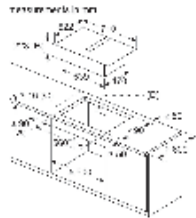

Bếp điện từ

BẾP TỬ KẾT HỢP HÚT MÙI - 70CM HMH.PVQ731F15E