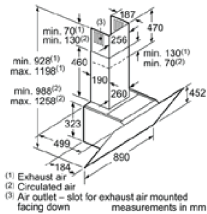

Hút mùi

MÁY HÚT MÙI MẶT KÍNH NGHIÊNG - 90CM HMH.DWK97JQ60B