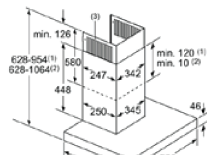

MÁY HÚT MÙI GẮN TƯỜNG - 90CM HMH.DWB98JQ50B