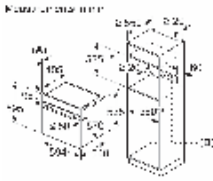

LÒ NƯỚNG ÂM TỬ 71L - 60CM HMH.HBG633BS1A

Á: 594 mm
R: 595C x 594R x 548S mm
K: 568R x 550S mm