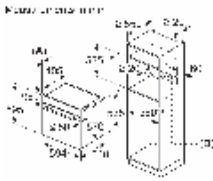

Lò nướng

LÒ NƯỚNG ÂM TỬ 71L - 60CM HMH.HBG5585S6B

Á: 594 mm
R: 595C x 594R x 548S mm
K: 568R x 550S mm