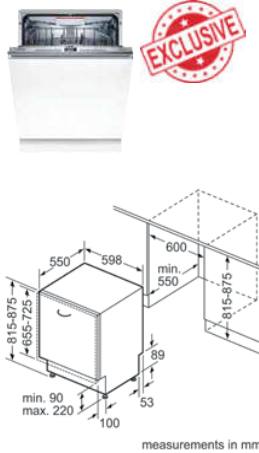

### MÁY RỬA BÁT ÂM TOÀN PHẦN - 60CM HMH.SMV4HCX48E