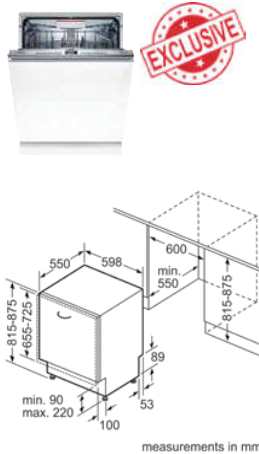

MÁY RỬA BÁT ÂM TOÀN PHẦN - 60CM HMH.SMV6ZCX42E