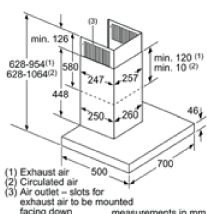

MÁY HÚT MÙI GẮN TƯỜNG - 70CM HMH.DWB77CM50

Serie 6	Giá (đã bao gồm VAT): 40.000.000 VNĐ	
Đặc tính sản phẩm	- Thiết kế gắn tường, kính nghiêng - Mặt kính màu đen - Công suất hút tối đa theo tiêu chuẩn châu Âu DIN/EN 61591: 714 m³/h 3 mức công suất hút và 2 mức tăng cường - Cảm biến PerfectAir tự động kiểm soát mức công suất hút phù hợp cho hiệu quả hút tối ưu nhất - Sử dụng động cơ không chổi than	- Điều khiển cảm ứng hiện đại - Hệ thống chiếu sáng bằng đèn LED tiết kiệm điện năng tối đa và cung cấp ánh sáng hiệu quả hơn - Tiết kiệm năng lượng theo tiêu chuẩn Châu Âu: A - Xuất xứ Đức
Chức năng an toàn	- Tấm lưới lọc có thể rửa bằng máy rửa chén - Cảnh báo bảo hòa bộ lọc dầu mỡ và bộ lọc than hoạt tính	
Thông số kĩ thuật	- Độ ồn 53 dB - Tổng công suất: 143W - Dòng điện: 220-240V/50-60Hz/10A - Chiều dài dây cáp: 1.3 m, không kèm đầu cắm - Kích thước sản phẩm: 988 - 1258C x 890R x 499S mm	

Serie 4	Giá (đã bao gồm VAT): 17.900.000 VNĐ	
Đặc tính sản phẩm	- Thiết kế gắn tường - Mặt inox - Công suất hút tối đa theo tiêu chuẩn châu Âu DIN/EN 61591: 605 m³/h 3 mức công suất hút và 1 mức độ hút tăng cường - Tự động chuyển từ mức hút tăng cường về mức công suất thông thường sau 6 phút - Điều khiển cảm ứng - Hệ thống chiếu sáng bằng đèn LED 2x1.5 W - Tiết kiệm năng lượng theo tiêu chuẩn Châu Âu: B - Xuất xứ Đức	
Chức năng an toàn	Máy trang bị 2 tấm lưới lọc có thể rửa bằng máy rửa chén	
Thông số kĩ thuật	- Độ ồn 60 dB - Tổng công suất: 220W - Dòng điện: 220-240V/50-60Hz/10A - Chiều dài dây cáp: 1.3 m, không kèm đầu cắm - Kích thước sản phẩm: 635-965/635-1075C x 600R x 500S mm	

Serie 6	Giá (đã bao gồm VAT): 21.990.000 VNĐ	
Đặc tính sản phẩm	- Thiết kế gắn tường - Mặt inox - Công suất hút tối đa theo tiêu chuẩn châu Âu DIN/EN 61591: 671 m³/h - Công nghệ động cơ không chổi than, độ ồn thấp, tuổi thọ cao 3 mức công suất hút và 1 mức độ hút tăng cường - Tự động chuyển từ mức hút tăng cường về mức công suất thông thường sau 6 phút - Điều khiển cảm ứng - Hệ thống chiếu sáng bằng đèn LED 2x1.5 W - Tiết kiệm năng lượng theo tiêu chuẩn Châu Âu: A - Xuất xứ Đức	
Chức năng an toàn	Máy trang bị 2 tấm lưới lọc có thể rửa bằng máy rửa chén	
Thông số kĩ thuật	- Độ ồn 60 dB - Tổng công suất: 143W - Dòng điện: 220-240V/50-60Hz/10A - Chiều dài dây cáp: 1.3 m, không kèm đầu cắm - Kích thước sản phẩm: 628-954/628-1064C x 698R x 500S mm