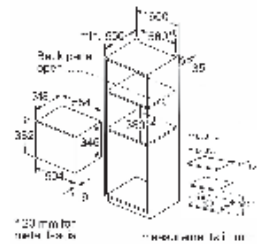

Lò vi sóng

LÒ VI SÓNG ĐEN 21L - 38CM
HMH.BFL634GB1B