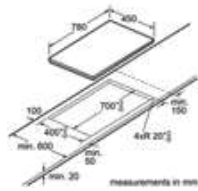

### BẾP TỪ 2 VÙNG NẤU - 78CM HMH.PPI82560MS