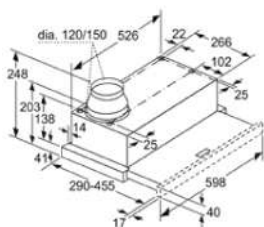

MÁY HÚT MÙI ẨM TỦ - 60CM HMH.DFM063W56B

Depth of the filter drawer can be adjusted by up to 29 mm
measurements in mm

Serie 8	Giá (đã bao gồm VAT): 37.000.000 VND	
Đặc tính sản phẩm	- Thiết kế âm tủ - Mặt inox kết hợp bảng điều khiển cảm ứng - Công suất hút tối đa theo tiêu chuẩn châu Âu DIN/EN 61591: 717 m³/h - Công nghệ động cơ không chổi than, độ ồn thấp, tuổi thọ cao 3 mức công suất hút và 2 mức tăng cường - Cảm biến PerfectAir: Tự động điều chỉnh	công suất phù hợp với từng quá trình nấu nướng - Điều khiển cảm ứng hiện đại - Hệ thống chiếu sáng bằng đèn LED tiết kiệm điện năng tối đa và cung cấp ánh sáng hiệu quả hơn - Tiết kiệm năng lượng theo tiêu chuẩn Châu Âu: A - Xuất xứ Đức
Chức năng an toàn	- Tự tắt khi trượt vào - Tấm lưới lọc có thể rửa bằng máy rửa chén - Cảnh báo bảo hòa bộ lọc dầu mỡ và bộ lọc than hoạt tính	
Thông số kĩ thuật	- Độ ồn 60 dB - Tổng công suất: 144W - Dòng điện: 220-240V/50-60Hz/10A - Chiều dài dây cáp: 1.75 m, không kèm đầu cắm - Kích thước sản phẩm: 426C x 598R x 290S mm	

Serie 8	Giá (đã bao gồm VAT): 43.700.000 VND	
Đặc tính sản phẩm	- Thiết kế âm tủ - Mặt inox kết hợp bảng điều khiển cảm ứng - Công suất hút tối đa theo tiêu chuẩn châu Âu DIN/EN 61591: 700 m³/h - Công nghệ động cơ không chổi than, độ ồn thấp, tuổi thọ cao 3 mức công suất hút và 2 mức tăng cường - Cảm biến PerfectAir: Tự động điều chỉnh	công suất phù hợp với từng quá trình nấu nướng - Điều khiển cảm ứng hiện đại - Hệ thống chiếu sáng bằng đèn LED tiết kiệm điện năng tối đa và cung cấp ánh sáng hiệu quả hơn - Tiết kiệm năng lượng theo tiêu chuẩn Châu Âu: B - Xuất xứ Đức
Chức năng an toàn	- Tự tắt khi trượt vào - Tấm lưới lọc có thể rửa bằng máy rửa chén - Cảnh báo bảo hòa bộ lọc dầu mỡ	
Thông số kĩ thuật	- Độ ồn 60 dB - Tổng công suất: 146W - Dòng điện: 220-240V/50-60Hz/10A - Chiều dài dây cáp: 1.75 m, không kèm đầu cắm - Kích thước sản phẩm: 426C x 898R x 290S mm	

Serie 2	Giá (đã bao gồm VAT): 11.670.000 VND	
Đặc tính sản phẩm	- Thiết kế âm tủ - Mặt inox - Công suất hút tối đa theo tiêu chuẩn châu Âu DIN/EN 61591: 328 m³/h 2 mức công suất hút - Điều khiển bằng nút nhấn - Hệ thống chiếu sáng bằng đèn LED 2 x 1,5W - Tiết kiệm năng lượng theo tiêu chuẩn Châu Âu: C - Xuất xứ Đức	
Chức năng an toàn	- Tự tắt khi trượt vào - Tấm lưới lọc có thể rửa bằng máy rửa chén	
Thông số kĩ thuật	- Độ ồn 64 dB - Tổng công suất: 93W - Dòng điện: 220-240V/50-60Hz/10A - Chiều dài dây cáp: 1.75 m, không kèm đầu cắm - Kích thước sản phẩm: 203C x 598R x 290S mm