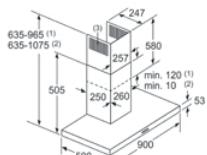

Hút mùi

MÁY HÚT MÙI GẮN TƯỜNG - 90CM HMH.DWB97DM50B