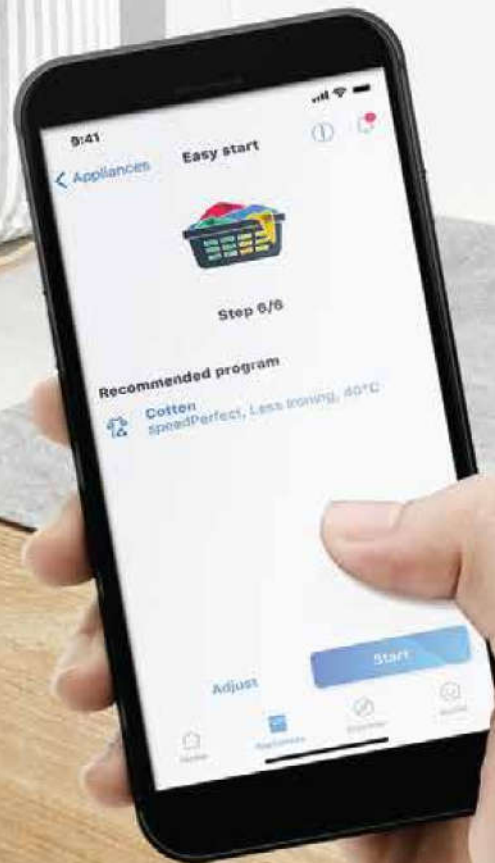

MÁY GIẶT SẤY

h m h . c o m . v n

HỖ TRỢ 24/7
TỔNG ĐÀI 19001538