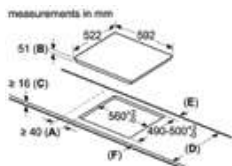

BẾP TỪ 3 VÙNG NẤU - 60CM HMH.PUC631BB5E