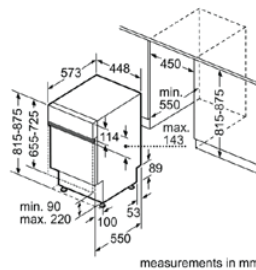

Serie 2	Giá (đã bao gồm VAT): 34.910.000 VND	
Đặc tính sản phẩm	▶ Kết nối Home connect cho phép điều khiển thông qua các thiết bị di động ▶ SpeedPerfect+ : Giảm tối đa 75% thời gian rửa nhưng vẫn đảm bảo hiệu quả làm sạch và làm khô tối ưu ▶ EcoSilence Drive: Động cơ không chổi than ▶ Thay đổi chiều cao khay chứa: Khay chứa bên trên có thể thay đổi chiều cao ▶ 2 giàn rửa chén bát và dụng cụ nấu ăn ▶ 6 chương trình rửa: Rửa nổi chào 70°C, Rửa tự động 45-65°C, Eco 50°C, Rửa siêu tĩnh	50°C, Rửa nhanh 65°C, Tráng ▶ 3 chương trình bổ sung: Remote Start, Tăng tốc độ rửa, Sấy tăng cường ▶ Nút Favorite - Ghi nhớ chương trình rửa ▶ Machine care chương trình vệ sinh máy ▶ Hệ thống lọc 3 lớp tối ưu lượng nước sử dụng ▶ Đèn LED báo muối, nước bóng và nước cấp ▶ Hẹn giờ (hoạt động trong vòng 1-24h) ▶ Tiết kiệm năng lượng mức: E (G-A) ▶ Xuất xứ Ba Lan
Chức năng an toàn	▶ AquaStop: 100% đảm bảo các vấn đề rò rỉ nước của máy rửa bát ▶ Khóa an toàn trẻ em	▶ Công nghệ rửa độc đáo giúp bảo vệ và ngăn ngừa quá trình ăn mòn ly, các vật dụng bằng thủy tinh trong khi rửa
Thông số kĩ thuật	▶ Công suất: 9 bộ đồ ăn châu Âu ▶ Lượng nước tiêu thụ trong chương trình tiết kiệm: 8.5 lít ▶ Độ ồn: 48 dB ▶ Kích thước: 845C x 450R x 600S mm	▶ Công suất điện kết nối: 2.4KW ▶ Chiều dài dây điện: 175cm ▶ Dòng điện: 220-240V/50-60 Hz/10A

MÁY RỬA BÁT BÁN ÂM - 45CM
HMH.SPI2HKS59E