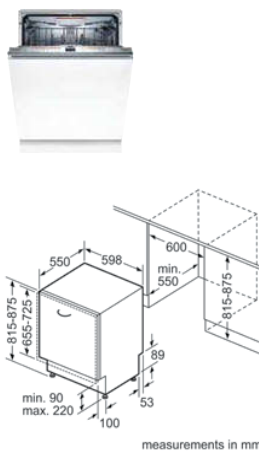

Serie 4	Giá (đã bao gồm VAT): 37.780.000 VNĐ	
Đặc tính sản phẩm	- Kết nối Home connect cho phép điều khiển thông qua các thiết bị di động - Thiết kế âm toàn phần với mặt gỗ phía trước, bảng điều khiển ở cạnh cửa - SpeedPerfect +: Giảm tối đa 75% thời gian rửa nhưng vẫn đảm bảo hiệu quả làm sạch và làm khô tối ưu - Báo thông tin hoạt động thông qua 1 đèn Led tín hiệu chiếu xuống nền nhà - EcoSilence Drive: Động cơ không chổi than - Thay đổi chiều cao khay chứa: Khay chứa bên trên có thể thay đổi chiều cao 3 giàn rửa chén bát và dụng cụ nấu ăn	6 Chương trình rửa: Rửa nổi chảo 70°C, Rửa tự động 45-65°C, Eco 50°C, Rửa siêu tinh 50°C, Rửa nhanh 65°C, Tráng 4 chương trình bổ sung: Remote Start, Tăng tốc độ rửa, Rửa nửa tải, Sấy tăng cường - Machine care chương trình vệ sinh máy - Hệ thống lọc 3 lớp tối ưu lượng nước sử dụng - Đèn LED báo muối, nước bóng và nước cấp - Hẹn giờ (hoạt động trong vòng 1-24h) - Tiết kiệm năng lượng mức: D (G-A) - Xuất xứ Đức
Chức năng an toàn	AquaStop: 100% đảm bảo các vấn đề rò rỉ nước của máy rửa bát	Công nghệ rửa độc đáo giúp bảo vệ và ngăn ngừa quá trình ăn mòn ly, các vật dụng bằng thủy tinh trong khi rửa
Thông số kĩ thuật	- Công suất: 14 bộ đồ ăn châu Âu - Lượng nước tiêu thụ trong chương trình tiết kiệm: 9.5 lít - Độ ồn: 44 dB	- Kích thước: 815C x 598R x 550S mm - Công suất điện kết nối: 2.4KW - Chiều dài dây điện: 175cm - Dòng điện: 220-240V/50-60 Hz/10A

Serie 4	Giá (đã bao gồm VAT): 39.340.000 VNĐ	
Đặc tính sản phẩm	- Kết nối Home connect cho phép điều khiển thông qua các thiết bị di động - Thiết kế âm toàn phần với mặt gỗ phía trước, bảng điều khiển ở cạnh cửa - SpeedPerfect +: Giảm tối đa 75% thời gian rửa nhưng vẫn đảm bảo hiệu quả làm sạch và làm khô tối ưu - Báo thông tin hoạt động thông qua 1 đèn Led tín hiệu chiếu xuống nền nhà - EcoSilence Drive: Động cơ không chổi than - Thay đổi chiều cao khay chứa: Khay chứa bên trên có thể thay đổi chiều cao 3 giàn rửa chén bát và dụng cụ nấu ăn	6 chương trình rửa: Rửa nổi chảo 70°C, Rửa tự động 45-65°C, Eco 50°C, Rửa siêu tinh 50°C, Rửa nhanh 65°C, Tráng 4 chương trình bổ sung: Remote Start, Tăng tốc độ rửa, Rửa nửa tải, Sấy hiệu quả - Điều chỉnh tự động mở cửa - Machine care chương trình vệ sinh máy - Hệ thống lọc 3 lớp tối ưu lượng nước sử dụng - Đèn LED báo muối, nước bóng và nước cấp - Hẹn giờ (hoạt động trong vòng 1-24h) - Tiết kiệm năng lượng mức: C (G-A) - Xuất xứ Đức
Chức năng an toàn	AquaStop: 100% đảm bảo các vấn đề rò rỉ nước của máy rửa bát	Công nghệ rửa độc đáo giúp bảo vệ và ngăn ngừa quá trình ăn mòn ly, các vật dụng bằng thủy tinh trong khi rửa
Thông số kĩ thuật	- Công suất: 13 bộ đồ ăn châu Âu - Lượng nước tiêu thụ trong chương trình tiết kiệm: 9.5 lít - Độ ồn: 44 dB	- Kích thước: 815C x 598R x 550S mm - Công suất điện kết nối: 2.4KW - Chiều dài dây điện: 175cm - Dòng điện: 220-240V/50-60 Hz/10A