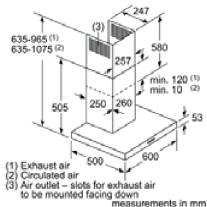

MÁY HÚT MÙI GẮN TƯỜNG - 60CM HMH.DWB66DM50B