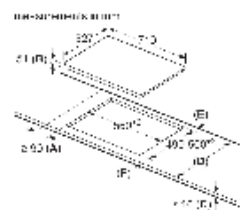

BẾP TỪ KẾT HỢP 4 VÙNG NẤU - 70CM HMH.PVS775FC5E