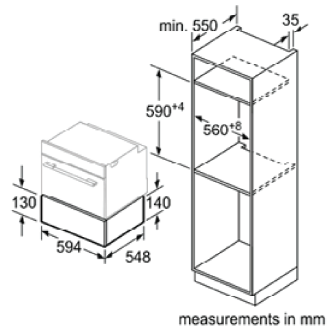

KHAY GIỮ ẤM - 14CM HMH.BIC630NS1B