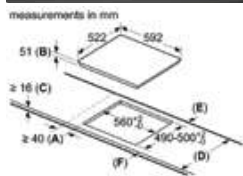

Bếp điện từ

BẾP TỬ KẾT HỢP 3 VÙNG NẤU - 60CM HMH.PVJ631FB1E

Serie 6	Giá (đã bao gồm VAT): 31.990.000 VND	
Đặc tính sản phẩm	3 vùng nấu cảm ứng từ - Vùng nấu lớn bên trái: 1 x Ø 280 mm, 2.6KW (có thể tăng đến 3.7KW) - Vùng nấu bên phải: 2 x Ø180 mm, 1.8KW (có thể tăng đến 3.1KW) - Vùng nấu kết hợp: Ø180+180 mm, 3.6KW - Mặt gốm thủy tinh Schott, vát cạnh trước - Công nghệ điều khiển "DirectSelect" với 17 mức gia nhiệt	- Chức năng gia nhiệt nhanh - Tự nhận diện nổi chảo và kích thước - Chức năng kết hợp vùng nấu: sử dụng nồi/đĩa nướng hình chữ nhật hoặc kích thước lớn trên 2 vùng nấu kết hợp - Hẹn giờ đến 99 phút - Xuất xứ Tây Ban Nha
Chức năng an toàn	- Khóa trẻ em - Tự tắt khi không sử dụng	- Hiển thị nhiệt dư H/h - Cảnh báo an toàn khi tràn
Thông số kĩ thuật	- Tổng công suất: 7.4KW - Dòng điện: 220-240V/50-60Hz/32A - Chiều dài dây cáp: 1.1 m, không kèm đầu cắm - Kích thước sản phẩm: 592R x 522S x 51C mm - Kích thước khoét đá: 560-562R x 490-502S x 59C mm