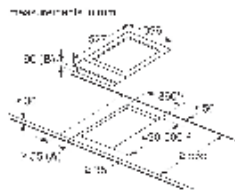

TEPPAN YAKI DOMINO - 40CM HMH.PKY475FB1E