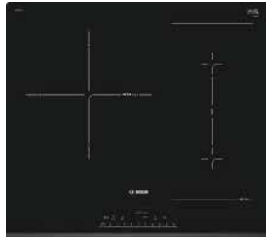

Bếp điện từ

BẾP TỬ KẾT HỢP 3 VÙNG NẤU - 60CM HMH.PVJ631FB1E

Serie 6	Giá (đã bao gồm VAT): 31.990.000 VND	
Đặc tính sản phẩm	3 vùng nấu cảm ứng từ - Vùng nấu lớn bên trái: 1 x Ø 280 mm, 2.6KW (có thể tăng đến 3.7KW) - Vùng nấu bên phải: 2 x Ø180 mm, 1.8KW (có thể tăng đến 3.1KW) - Vùng nấu kết hợp: Ø180+180 mm, 3.6KW - Mặt gốm thủy tinh Schott, vát cạnh trước - Công nghệ điều khiển "DirectSelect" với 17 mức gia nhiệt	- Chức năng gia nhiệt nhanh - Tự nhận diện nổi chảo và kích thước - Chức năng kết hợp vùng nấu: sử dụng nồi/đĩa nướng hình chữ nhật hoặc kích thước lớn trên 2 vùng nấu kết hợp - Hẹn giờ đến 99 phút - Xuất xứ Tây Ban Nha
Chức năng an toàn	- Khóa trẻ em - Tự tắt khi không sử dụng	- Hiển thị nhiệt dư H/h - Cảnh báo an toàn khi tràn
Thông số kĩ thuật	- Tổng công suất: 7.4KW - Dòng điện: 220-240V/50-60Hz/32A - Chiều dài dây cáp: 1.1 m, không kèm đầu cắm - Kích thước sản phẩm: 592R x 522S x 51C mm - Kích thước khoét đá: 560-562R x 490-502S x 59C mm