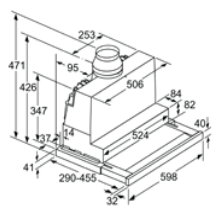

Hút mùi

MÁY HÚT MÙI ẨM TỦ - 60CM HMH.DFS067K51

measurements in mm