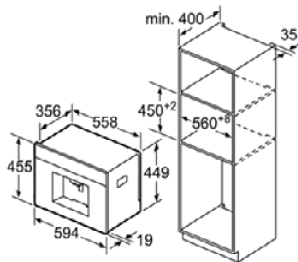

## Máy pha cà phê

MÁY PHA CÀ PHÊ HOME CONNECT  
HMH.CTL636ES6

Bean and water containers are removed from the front. Recommended installation height 95-145 cm. measurements in mm

Serie 8	Giá (đã bao gồm VAT): 124.400.000 VND	
<b>Đặc tính sản phẩm</b>	<ul style="list-style-type: none"> <li>Thiết kế Series 8 với vòng xuyên và màn hình TFT</li> <li>Home connect kết nối điều khiển với ipad và điện thoại</li> <li>Cappuccino: Có thể pha cùng lúc 2 cốc cà phê</li> <li>12 chương trình pha chế</li> <li>MyCoffee: có thể lưu trữ 8 cài đặt pha chế theo sở thích cá nhân</li> <li>AromaDouble Shot: Pha cà phê cực mạnh với ít vị đắng hơn nhờ 2 quá trình xay và pha</li> </ul>	<ul style="list-style-type: none"> <li>Làm sạch bằng hơi nước tự động giúp vệ sinh hoàn toàn hệ thống sữa</li> <li>Bơm nước với áp suất 19 bar</li> <li>Khay đặt ly có thể thay đổi chiều cao</li> <li>Giảm thời gian gia nhiệt: Nhanh nhất là cốc đầu tiên</li> <li>Calc'n'Clean: Chương trình làm sạch và tẩy cặn tự động</li> <li>Xuất xứ Slovenia</li> </ul>
<b>Chức năng an toàn</b>	<ul style="list-style-type: none"> <li>Khóa trẻ em</li> <li>Khóa trong các trường hợp sau: Nếu đầu phun bị tắc, khay chứa nước tràn đầy, nếu thiếu với phun sữa, hết nước trong bình chứa, nếu không lắp bình chứa nước</li> </ul>	
<b>Thông số kĩ thuật</b>	<ul style="list-style-type: none"> <li>Tổng công suất 1.6KW</li> <li>Dòng điện: 220-240V/50-60Hz/10A</li> <li>Kích thước sản phẩm: 455C x 594R x 375S mm</li> <li>Kích thước học tủ: 449C x 558R x 356S mm</li> </ul>	