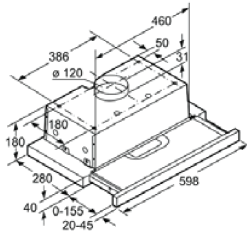

Hút mùi

MÁY HÚT MÙI ÂM TỬ - 60CM HMH.DHI623GSG

Maße in mm