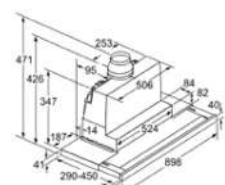

MÁY HÚT MÙI ẨM TỦ - 90CM HMH.DFS097K51

Depth of the filter drawer can be adjusted by up to 29 mm
measurements in mm