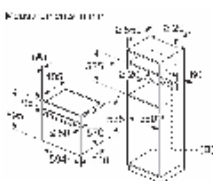

LÒ NƯỚNG ÂM TỬ ĐEN 71L - 60CM HMH.HBG633BB1B

Á: 594 mm
R: 595C x 594R x 548S mm
K: 568R x 550S mm

Serie 6	Giá (đã bao gồm VAT): 37.500.000VND	
Đặc tính sản phẩm	- Dung tích lò: 71 lít 7 phương pháp gia nhiệt - Home connect kết nối điều khiển với ipad và điện thoại 30 chương trình nướng tự động - Công nghệ gia nhiệt 3D hot-air giúp thực phẩm chín đều trong quá trình nướng - Chương trình làm nóng lò nhanh hỗ trợ quá trình nấu nướng nhanh và chính xác hơn - Nhiệt độ từ 50°C - 275°C - Điều khiển bằng nút vận và cảm ứng	- Màn hình hiển thị LCD - Chức năng vệ sinh thủy phân trực tiếp - Đèn chiếu sáng bên trong lò - Cửa lò đóng/mở có giảm chấn - Phụ kiện đi kèm: 1 khay nướng, 2 vỉ nướng, 1 que thăm nhiệt, 1 ray trượt có thể thay đổi vị trí - Tiết kiệm năng lượng theo tiêu chuẩn Châu Âu: A - Xuất xứ Tây Ban Nha
Chức năng an toàn	- Cửa kính 3 lớp - Khóa an toàn trẻ em	- Nhiệt độ mặt kính ngoài tối đa 40°C - Âm báo khi quá trình nướng hoàn tất
Thông số kĩ thuật	- Tổng công suất: 2.99KW - Dòng điện: 220-240V/50-60Hz/16A - Kích thước sản phẩm: 595C x 594R x 548S mm - Kích thước học tủ: 585 - 595C x 560 - 568R x 550S mm	

Serie 8	Giá (đã bao gồm VAT): 38.990.000 VND	
Đặc tính sản phẩm	- Dung tích lò: 71 lít 10 phương pháp gia nhiệt; - Chương trình đặc biệt: 4D hot-air; Pizza; Làm nóng nhanh; Rã đông; 4D hot-air Eco; Giữ ấm - Nhiệt độ từ 30°C - 300°C - Điều khiển cảm ứng kết hợp với vòng xoay độc đáo - Màn hình TFT hiển thị trực quan thời gian, nhiệt độ và chương trình nướng đang vận hành	- Bề mặt bên trong lò được tráng men giúp dễ dàng vệ sinh - Chức năng vệ sinh bằng phương pháp thủy phân - Đèn chiếu sáng bên trong lò - Cửa lò thiết kế đóng/mở êm ái - Phụ kiện đi kèm: 2 khay nướng, 2 vỉ nướng - Tiết kiệm năng lượng theo tiêu chuẩn Châu Âu: A+ - Xuất xứ Đức
Chức năng an toàn	- Cửa kính 3 lớp - Quạt làm mát bên trong - Khóa an toàn trẻ em - Tự động tắt khi không sử dụng	- Nút nhấn Start/Stop - Tự ngắt lò khi cửa mở - Nhiệt độ mặt kính ngoài tối đa 40°C - Âm báo khi quá trình nướng hoàn tất
Thông số kĩ thuật	- Tổng công suất: 3.6KW - Dòng điện: 220-240V/50-60Hz/16A - Kích thước sản phẩm: 595C x 594R x 548S mm - Kích thước học tủ: 585 - 595C x 560 - 568R x 550S mm	

Serie 8	Giá (đã bao gồm VAT): 39.800.000 VND	
Đặc tính sản phẩm	- Dung tích lò: 71 lít 10 phương pháp gia nhiệt - Chương trình đặc biệt: 4D hot-air; Pizza; Làm nóng nhanh; Rã đông; 4D hot-air Eco; Giữ ấm - Nhiệt độ từ 30°C - 300°C - Điều khiển cảm ứng kết hợp với vòng xoay độc đáo - Màn hình TFT hiển thị trực quan thời gian, nhiệt độ và chương trình nướng đang vận hành - Bề mặt bên trong lò được tráng men giúp dễ dàng vệ sinh	- Chức năng vệ sinh bằng phương pháp thủy phân - Đèn chiếu sáng bên trong lò - Cửa lò thiết kế đóng/mở êm ái - Phụ kiện đi kèm: 2 khay nướng, 2 vỉ nướng - Tiết kiệm năng lượng theo tiêu chuẩn Châu Âu: A+ - Xuất xứ Đức
Chức năng an toàn	- Cửa kính 3 lớp - Quạt làm mát bên trong - Khóa an toàn trẻ em - Tự động tắt khi không sử dụng	- Nút nhấn Start/Stop - Tự ngắt lò khi cửa mở - Nhiệt độ mặt kính ngoài tối đa 40°C - Âm báo khi quá trình nướng kết thúc
Thông số kĩ thuật	- Tổng công suất: 3.6KW - Dòng điện: 220-240V/50-60Hz/16A - Kích thước sản phẩm: 595C x 594R x 548S mm - Kích thước học tủ: 585 - 595C x 560 - 568R x 550S mm