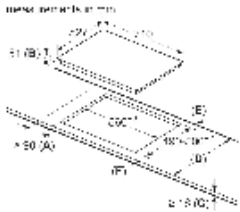

Bếp điện từ

BẾP TỪ 3 VÙNG NẤU - 70CM HMH.PID775DC1E