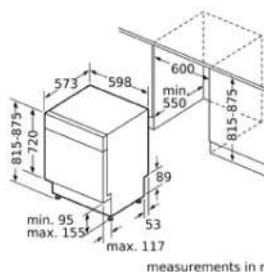

Serie 6	Giá (đã bao gồm VAT): 37.990.000 VND	
Đặc tính sản phẩm	▶ Kết nối Home connect cho phép điều khiển thông qua các thiết bị di động ▶ Thiết kế bán âm với mặt Inox có sẵn tiết kiệm chi phí và thời gian lắp đặt ▶ SpeedPerfect +: Giảm tối đa 75% thời gian rửa nhưng vẫn đảm bảo hiệu quả làm sạch và làm khô tối ưu ▶ EcoSilence Drive: Động cơ không chổi than ▶ Thay đổi chiều cao khay chứa: Khay chứa bên trên có thể thay đổi chiều cao ▶ 3 giàn rửa chén bát và dụng cụ nấu ăn ▶ 8 chương trình rửa: Rửa nổi chảo 70°C, Rửa tự động 45-65°C, Eco 50°C, Rửa siêu tinh 50°C, Rửa nhanh 65°C, Tráng, Rửa nhanh 45°C, Rửa ly 40°C	▶ 4 chương trình bổ sung: Remote Start, Tăng tốc độ rửa, Vùng rửa sâu, Sấy hiệu quả - Điều chỉnh tự động mở cửa ▶ Nút Favorite - Ghi nhớ chương trình rửa ▶ Machine care chương trình vệ sinh máy ▶ Hệ thống lọc 3 lớp tối ưu lượng nước sử dụng ▶ Đèn LED báo muối, nước bóng và nước cấp ▶ Hẹn giờ (hoạt động trong vòng 1-24h) ▶ Tiết kiệm năng lượng mức: D (G-A) ▶ Xuất xứ Đức
Chức năng an toàn	▶ AquaStop: 100% đảm bảo các vấn đề rò rỉ nước của máy rửa bát ▶ Khóa trẻ em	▶ Công nghệ rửa độc đáo giúp bảo vệ và ngăn ngừa quá trình ăn mòn ly, các vật dụng bằng thủy tinh trong khi rửa
Thông số kĩ thuật	▶ Công suất: 14 bộ đồ ăn châu Âu ▶ Lượng nước tiêu thụ trong chương trình tiết kiệm: 9.5 lít ▶ Độ ồn: 42 dB ▶ Kích thước: 815C x 598R x 573S mm	▶ Công suất điện kết nối: 2.4KW ▶ Chiều dài dây điện: 175cm ▶ Dòng điện: 220-240V/50-60 Hz/10A