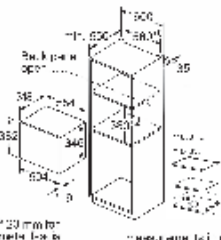

## Lò vi sóng

LÒ VI SÓNG 20L - 38CM  
HMH.BFL523MS0H

LÒ VI SÓNG 25L - 38CM  
HMH.BEL554MS0B

LÒ VI SÓNG 21L - 38CM  
HMH.BFL634GS1B

Serie 4	<b>Giá (đã bao gồm VAT): 17.500.000 VNĐ</b>	
Đặc tính sản phẩm	<ul style="list-style-type: none"> <li>Dung tích lò: 20 lít</li> <li>Công suất vi sóng tối đa: 800 W;</li> <li>5 mức công suất vi sóng (90W, 180W, 360W, 600W, 800W)</li> <li>7 chương trình vi sóng tự động</li> <li>Màn hình LED hiển thị thời gian và công suất vi sóng</li> <li>Điều khiển cảm ứng điện tử</li> <li>Phụ kiện đi kèm: 1 đĩa xoay thủy tinh</li> <li><b>Cảm biến chạm mở cửa</b></li> <li><b>Chức năng ghi nhớ</b></li> <li>Xuất xứ Trung Quốc</li> </ul>	
Chức năng an toàn	<ul style="list-style-type: none"> <li>Tự tắt khi không sử dụng</li> </ul>	
Thông số kĩ thuật	<ul style="list-style-type: none"> <li>Công suất: 1.27KW</li> <li>Dòng điện: 220-240V/50-60Hz/10A</li> <li>Kích thước sản phẩm: 382C x 594R x 318S mm</li> <li>Kích thước học tủ: 362-382C x 560 - 568R x 300/550S mm</li> </ul>	