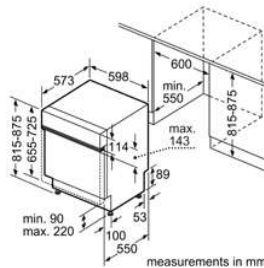

Serie 4	Giá (đã bao gồm VAT): 42.550.000 VND	
Đặc tính sản phẩm	▶ Kết nối Home connect cho phép điều khiển thông qua các thiết bị di động ▶ Thiết kế bán âm với mặt gỗ phía trước kết hợp với bảng điều khiển Inox ▶ SpeedPerfect +: Giảm tối đa 75% thời gian rửa nhưng vẫn đảm bảo hiệu quả làm sạch và làm khô tối ưu ▶ EcoSilence Drive: Động cơ không chổi than ▶ Thay đổi chiều cao khay chứa: Khay chứa bên trên có thể thay đổi chiều cao ▶ 3 giàn rửa chén bát và dụng cụ nấu ăn ▶ 6 Chương trình rửa: Rửa nổi chảo 70°C, Rửa tự động 45-65°C, Eco 50°C, Rửa siêu tinh 50°C, Rửa nhanh 65°C, Tráng	▶ 4 chương trình bổ sung: Remote Start, Tăng tốc độ rửa, Sấy tăng cường, Rửa nửa tải ▶ Nút Favorite - Ghi nhớ chương trình rửa ▶ Machine care chương trình vệ sinh máy ▶ Hệ thống lọc 3 lớp tối ưu lượng nước sử dụng ▶ Đèn LED báo muối, nước bóng và nước cấp ▶ Hẹn giờ (hoạt động trong vòng 1-24h) ▶ Tiết kiệm năng lượng mức: D (G-A) ▶ Xuất xứ Đức
Chức năng an toàn	▶ AquaStop: 100% đảm bảo các vấn đề rò rỉ nước của máy rửa bát ▶ Khóa trẻ em	▶ Công nghệ rửa độc đáo giúp bảo vệ và ngăn ngừa quá trình ăn mòn ly, các vật dụng bằng thủy tinh trong khi rửa
Thông số kĩ thuật	▶ Công suất: 14 bộ đồ ăn châu Âu ▶ Lượng nước tiêu thụ trong chương trình tiết kiệm: 9.5 lít ▶ Độ ồn: 44 dB ▶ Kích thước: 815C x 598R x 573S mm	▶ Công suất điện kết nối: 2.4KW ▶ Chiều dài dây điện: 175cm ▶ Dòng điện: 220-240V/50-60 Hz/10A

MÁY RỬA BÁT BẮN ÂM - 60CM
HMH.SMU6ECS57E