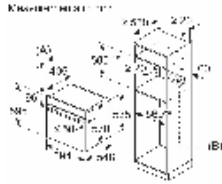

Lò nướng

LÒ NƯỚNG ÂM TỬ 71L - 60CM HMH.HBG655BS1M