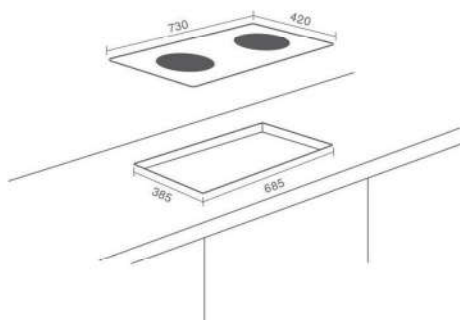

ĐẶC ĐIỂM

- Bếp từ âm kính 02 vùng nấu, mặt kính SCHOTT CERAN bo viền nhôm, vát cạnh
- Đế bếp được làm bằng inox 304 dày 0.8mm siêu bền
- Điều khiển được cả hai loại trượt (slider) và ấn
- Chế độ hẹn giờ tự ngắt, khóa trẻ em an toàn
- Bếp sử dụng công nghệ inverter giúp tiết kiệm 30% điện năng
- Chức năng tự động tắt khi không có nồi
- Báo nhiệt dư trên mặt bếp sau khi nấu
- Bếp sử dụng công nghệ đáy nồi tự nhận diện vùng nấu
- Bếp có chế độ chống tràn thông minh tự ngắt sau 3 giây khi nước tràn ra mặt bếp
- Bếp có các chế độ tạm dừng, giữ ấm, xào, rán, nấu, chiên.

CÔNG SUẤT

- Công suất bên trái: 2000W (Booster 2200W)
- Công suất bên phải: 2000W (Booster 2200W)
- Tổng công suất: 4400W

KÍCH THƯỚC

- Kích thước mặt kính: 730x420 mm
- Kích thước khoét đá: 685x385 mm