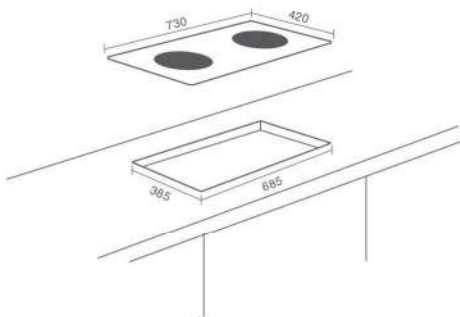

ĐẶC ĐIỂM

- Bếp từ âm kính 02 vùng nấu, mặt kính Kanger, vát cạnh
- Điều khiển cảm ứng dạng ẩn, chế độ hẹn giờ tự ngắt, khóa trẻ em an toàn
- Chức năng tự động tắt khi không có nồi
- Bảo nhiệt dư trên mặt bếp sau khi nấu
- Bếp sử dụng công nghệ đáy nồi tự nhận diện vùng nấu

CÔNG SUẤT

- Công suất bên trái: 2000W (Booster 2200W)
- Công suất bên phải: 2000W (Booster 2200W)
- Tổng công suất: 4400W

KÍCH THƯỚC

- Kích thước mặt kính: 730x420 mm
- Kích thước khoét đá: 685x385 mm