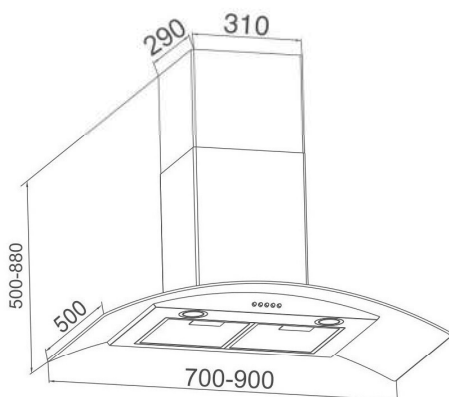

KÍCH THƯỚC

- Kích thước: 700/900 mm
- Ống thoát: Ø 150 mm

Model: **BI-77-ISO-07****5.900.000đ**Model: **BI-77-ISO-09****6.100.000đ****ĐẶC ĐIỂM**

- Thiết kế gắn tường
- Thân máy inox 304 + kính
- Động cơ turbine
- Nút bấm cơ 3 tốc độ
- Kính cong chịu lực dày 8mm
- Hút khử mùi bằng than hoạt tính
- Độ ồn 48Db