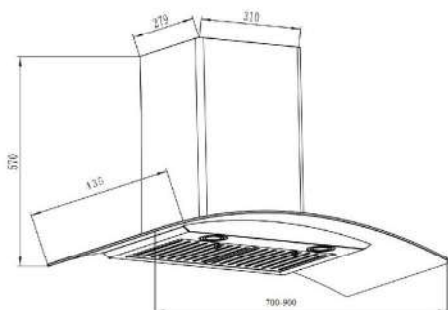

KÍCH THƯỚC

- Kích thước: 700/900 mm
- Ống thoát: Ø 150 mm

Model: BI-1800SH (70cm) 5.900.000đ

Model: BI-1800SH (90cm) 6.100.000đ

ĐẶC ĐIỂM

- Thiết kế gắn tường
- Thân máy inox 304 + kính
- Động cơ turbine
- Nút bấm cơ 3 tốc độ
- Kính cong chịu lực dày 6mm
- Hút khử mùi bằng than hoạt tính
- Độ ồn 48Db