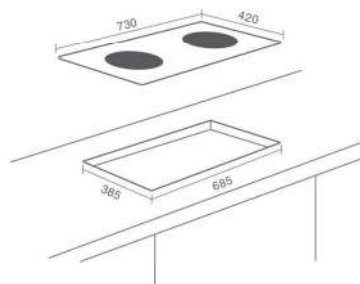

ĐẶC ĐIỂM

- Bếp từ âm kính 02 vùng nấu, mặt kính EUROKERA, vát cạnh
- Đế bếp được làm bằng inox 304 dày 0.8mm siêu bền
- Điều khiển được cả hai loại trượt (slider) và ấn
- Chế độ hẹn giờ tự ngắt, khóa trẻ em an toàn
- Bếp sử dụng công nghệ inverter giúp tiết kiệm 30% điện năng
- Chức năng tự động tắt khi không có nổi
- Bảo nhiệt dư trên mặt bếp sau khi nấu
- Bếp sử dụng công nghệ đáy nổi tự nhận diện vùng nấu
- Bếp có chế độ chống tràn thông minh tự ngắt sau 3 giây khi nước tràn ra mặt bếp
- Bếp có các chế độ tạm dừng, giữ ấm, xào, rán, nấu, chiên.

CÔNG SUẤT

- Công suất bên trái: 2000W (Booster 2200W)
- Công suất bên phải: 2000W (Booster 2200W)
- Tổng công suất: 4400W

KÍCH THƯỚC

- Kích thước mặt kính: 730x420 mm
- Kích thước khoét đá: 685x385 mm