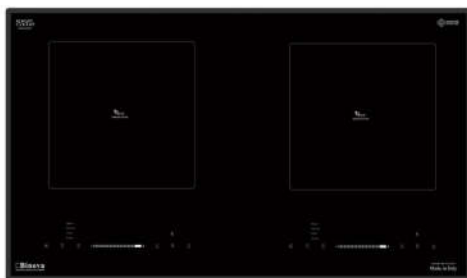

CÔNG SUẤT

- Công suất bên trái: 2200W (1100W + 1100W)
- Công suất bên phải: 2000W (Booster 2200W)
- Tổng công suất: 4400W

KÍCH THƯỚC

- Kích thước mặt kính: 730x420 mm
- Kích thước khoét đá: 685x385 mm

Model: BI-1102Plus 13.000.000đ

ĐẶC ĐIỂM

- Bếp từ âm kính 02 vùng nấu, mặt kính Kanger, vát cạnh
- Đế bếp được làm bằng inox 304 dày 0.8mm siêu bền
- Điều khiển được cả hai loại trượt (slider) và ấn
- Màn hình hiển thị số từ 1-8
- Chế độ hẹn giờ tự ngắt, khóa trẻ em an toàn
- Bếp sử dụng công nghệ inverter giúp tiết kiệm 30% điện năng
- Chức năng tự động tắt khi không có nổi
- Báo nhiệt dư trên mặt bếp sau khi nấu
- Bếp sử dụng công nghệ đáy nổi tự nhận diện vùng nấu
- Bếp có chế độ chống tràn thông minh tự ngắt sau 3 giây khi nước tràn ra mặt bếp
- Bếp có các chế độ tạm dừng, giữ ấm, xào, rán, nấu, chiên.

CÔNG SUẤT

- Công suất bên trái: 2200W (Booster 2600W)
- Công suất bên phải: 2200W (Booster 2600W)
- Tổng công suất: 5200W

KÍCH THƯỚC

- Kích thước mặt kính: 730x420 mm
- Kích thước khoét đá: 685x385 mm

Model: BI-1104IT 19.000.000đ