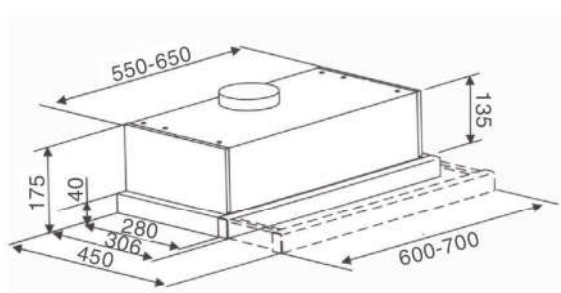

Model: **BI-26-B-06** 3.600.000đ

Model: **BI-26-B-07** 3.700.000đ

ĐẶC ĐIỂM

- Thiết kế âm tủ
- Thân máy màu đen
- Số động cơ: 2 motor, 2 tốc độ
- Hút khử bằng than hoạt tính
- Độ ồn 48Db

CÔNG SUẤT

- Công suất đèn: 2x40W
- Công suất motor: 2x100W
- Công suất hút: 650m³/h

KÍCH THƯỚC

- Kích thước: 600/700 mm
- Ống thoát: Ø 120 mm