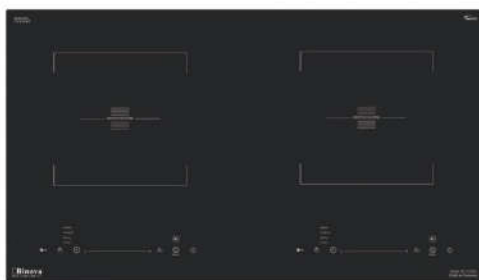

CÔNG SUẤT

- Công suất bên trái: 2000W (Booster 2200W)
- Công suất bên phải: 2000W (Booster 2200W)
- Tổng công suất: 4400W

KÍCH THƯỚC

- Kích thước mặt kính: 730x420 mm
- Kích thước khoét đá: 685x385 mm

Made in Spain

CÔNG SUẤT

- Công suất bên trái: 2200W (Booster 2600W)
- Công suất bên phải: 2200W (Booster 2600W)
- Tổng công suất: 5200W

KÍCH THƯỚC

- Kích thước mặt kính: 730x420 mm
- Kích thước khoét đá: 685x385 mm

Made in Germany