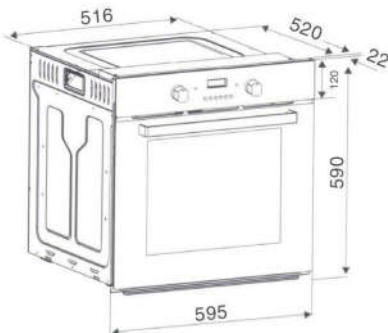

KÍCH THƯỚC

- Kích thước: 595x470x630 mm (RxSxC)
- Kích thước âm tủ: 560x500x615 mm (RxSxC)

Model: BI-66-ISO-SS

16.000.000đ

ĐẶC ĐIỂM

- Lò nướng âm tủ dung tích 70L
- Thân vỏ inox 304 + kính
- Tay cầm bằng nhôm hai lớp kính cách nhiệt
- Có chế độ hẹn giờ
- Có màn hình hiển thị điện tử
- Hệ thống đèn, quạt thông gió đối lưu không khí trong khoang
- Điều khiển 9 chức năng nướng