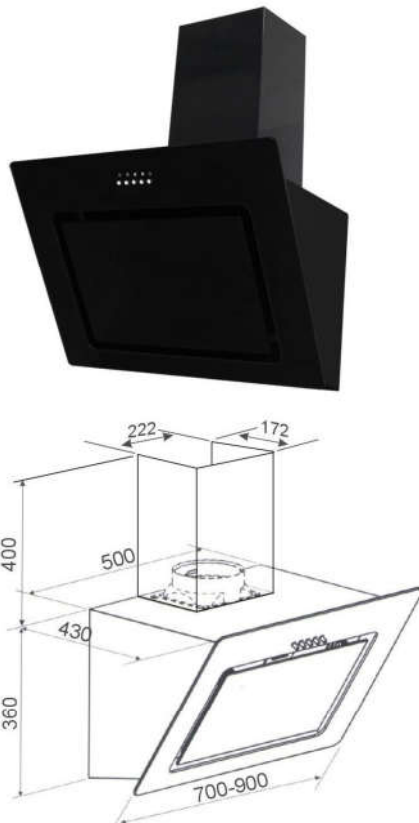

Model: BI-65-IG-07 8.900.000đ

Model: BI-65-IG-09 9.100.000đ

ĐẶC ĐIỂM

- Thiết kế gắn tường
- Thân máy sơn đen + kính vát
- Động cơ turbine
- Nút bấm cơ 3 tốc độ
- Hút khử mùi bằng than hoạt tính
- Độ ồn 48Db

CÔNG SUẤT

- Công suất đèn led: 2x2W
- Công suất motor: 1x195W
- Công suất hút: 1000m³/h

KÍCH THƯỚC

- Kích thước: 700/900 mm
- Ống thoát: Ø 150 mm