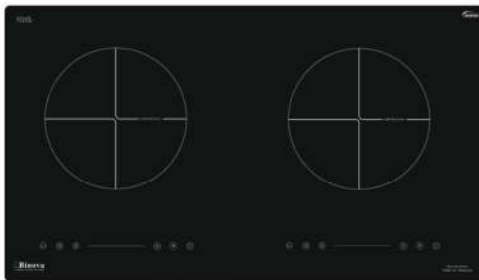

Made in Malaysia

Model: **BI-999EU**

16.000.000đ