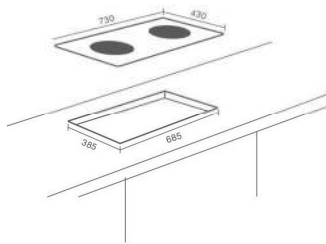

CÔNG SUẤT

- Công suất: 2000W (Booster 2200W)

KÍCH THƯỚC

- Kích thước mặt kính: 390x320 mm
- Kích thước khoét đá: 370x300 mm

Model: BI-282-DH

6.800.000đ

ĐẶC ĐIỂM

- Bếp âm kính 2 lò kiểu bếp Á
- Hệ thống mâm chia lửa bằng đồng
- Họng bằng hợp kim nhôm kết hợp với đồng siêu bền
- Đánh lửa bằng pin 1.5v
- Kiếng bằng gang đúc chịu nhiệt
- Mặt kính đen chịu lực, chịu nhiệt dày 8mm
- Hệ thống ngắt gas tự động, an toàn
- Kích thước mặt kính: 730x430 mm
- Kích thước khoét đá: 685x385 mm