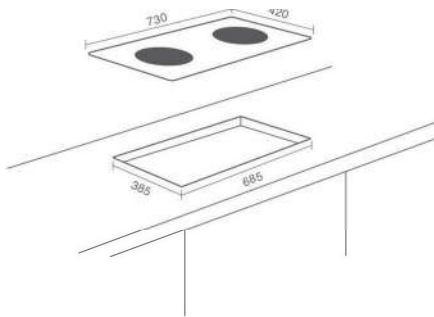

ĐẶC ĐIỂM

- Bếp từ âm kính 02 vùng nấu, mặt kính SCHOTT CERAN, bo viền nhôm 4 cạnh siêu bền
- Đế bếp được làm bằng inox 304 dày 0.8mm siêu bền
- Điều khiển cảm ứng dạng ẩn, chế độ hẹn giờ tự ngắt, khóa trẻ em an toàn
- Bếp sử dụng công nghệ inverter giúp tiết kiệm 30% điện năng
- Chức năng tự động tắt khi không có nồi
- Báo nhiệt dư trên mặt bếp sau khi nấu
- Bếp sử dụng công nghệ dây nối tự nhận diện vùng nấu

CÔNG SUẤT

- Công suất bên trái: 2000W (Booster 2200W)
- Công suất bên phải: 2000W (Booster 2200W)
- Tổng công suất: 4400W

KÍCH THƯỚC

- Kích thước mặt kính: 730x420 mm
- Kích thước khoét đá: 685x385 mm