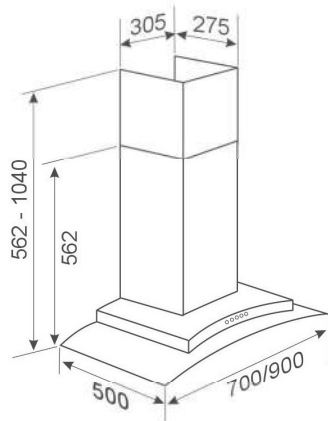

Model: **BI-82-IG-07**

6.900.000đ

ĐẶC ĐIỂM

- Thiết kế gắn tường
- Thân máy inox 304 + kính
- Động cơ turbine
- Nút bấm cơ 3 tốc độ
- Kính cong chịu lực dày 8mm
- Hút khử mùi bằng than hoạt tính
- Độ ồn 48Db

CÔNG SUẤT

- Công suất đèn led: 2x2W
- Công suất motor: 1x195W
- Công suất hút: 1000m³/h

KÍCH THƯỚC

- Kích thước: 700/900 mm
- Ống thoát: Ø 150 mm