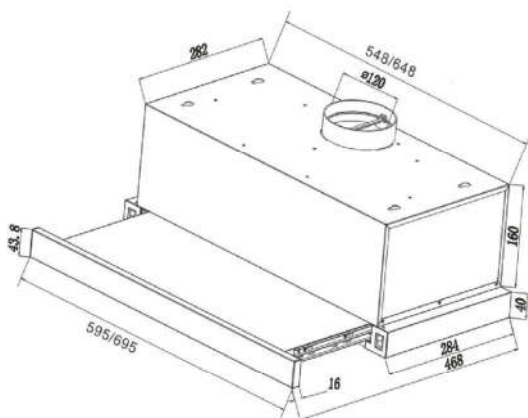

KÍCH THƯỚC

- Kích thước: 600/700 mm
- Ống thoát: Ø 120 mm

Model: **BI-26-W-600** 3.600.000đ

Model: **BI-26-W-700** 3.700.000đ

ĐẶC ĐIỂM

- Thiết kế âm tủ
- Thân máy sơn trắng - mặt Inox 304
- Số động cơ: 2 motor, 2 tốc độ
- Hút khử bằng than hoạt tính
- Độ ồn 48Db