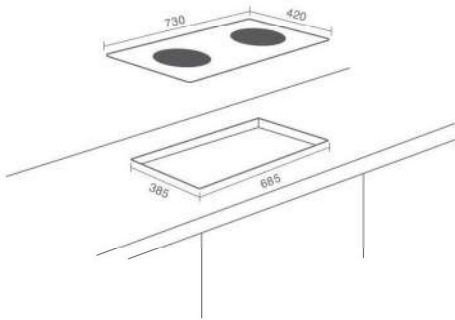

ĐẶC ĐIỂM

- Bếp từ âm kính 02 vùng nấu, mặt kính SCHOTT CERAN bo viền nhôm, vật cạnh
- Đế bếp được làm bằng inox 304 dày 0.8mm siêu bền
- Điều khiển được cả hai loại trượt (slider) và ấn
- Chế độ hẹn giờ tự ngắt, khóa trẻ em an toàn
- Bếp sử dụng công nghệ inverter giúp tiết kiệm 30% điện năng
- Chức năng tự động tắt khi không có nổi
- Bảo nhiệt dư trên mặt bếp sau khi nấu
- Bếp sử dụng công nghệ đáy nổi tự nhận diện vùng nấu
- Bếp có chế độ chống tràn thông minh tự ngắt sau 3 giây khi nước tràn ra mặt bếp
- Bếp có các chế độ tạm dừng, giữ ấm, xào, rán, nấu, chiên.

CÔNG SUẤT

- Công suất bên trái: 2000W (Booster 2200W)
- Công suất bên phải: 2000W (Booster 2200W)
- Tổng công suất: 4400W

KÍCH THƯỚC

- Kích thước mặt kính: 730x420 mm
- Kích thước khoét đá: 685x385 mm