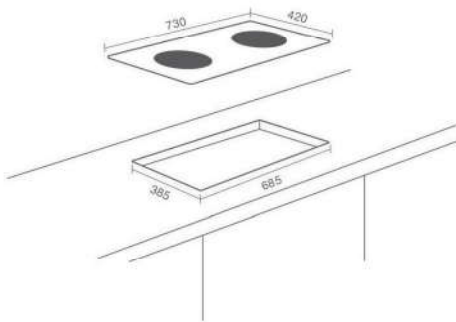

ĐẶC ĐIỂM

- Bếp từ âm kính 02 vùng nấu, mặt kính SCHOTT CERAN bo viền nhôm, vát cạnh
- Đế bếp được làm bằng inox 304 dày 0.8mm siêu bền
- Điều khiển được cả hai loại trượt (slider) và ấn
- Màn hình hiển thị số từ 1-8
- Chế độ hẹn giờ tự ngắt, khóa trẻ em an toàn
- Bếp sử dụng công nghệ inverter giúp tiết kiệm 30% điện năng
- Chức năng tự động tắt khi không có nổi
- Báo nhiệt dư trên mặt bếp sau khi nấu
- Bếp sử dụng công nghệ đáy nổi tự nhận diện vùng nấu
- Bếp có chế độ chống tràn thông minh tự ngắt sau 3 giây khi nước tràn ra mặt bếp
- Bếp có các chế độ tạm dừng, giữ ấm, xào, rán, nấu, chiên.

CÔNG SUẤT

- Công suất bên trái: 2000W (Booster 2200W)
- Công suất bên phải: 2000W (Booster 2200W)
- Tổng công suất: 4400W

KÍCH THƯỚC

- Kích thước mặt kính: 730x420 mm
- Kích thước khoét đá: 685x385 mm