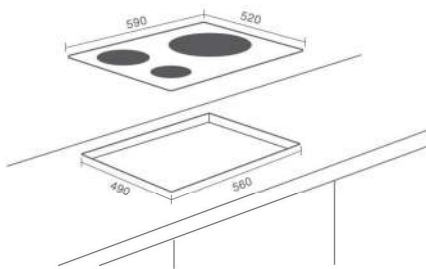

ĐẶC ĐIỂM

- Bếp từ âm kính 03 vùng nấu, mặt kính SCHOTT CERAN, bo viền nhôm, vát cạnh
- Điều khiển được cả hai loại trượt (slider) và ấn
- Chế độ hẹn giờ tự ngắt, khóa trẻ em an toàn
- Bếp sử dụng công nghệ inverter giúp tiết kiệm 30% điện năng
- Chức năng tự động tắt khi không có nồi
- Báo nhiệt dư trên mặt bếp sau khi nấu
- Bếp sử dụng công nghệ đáy nồi tự nhận diện vùng nấu
- Bếp có chế độ chống tràn thông minh tự ngắt sau 3 giây khi nước tràn ra mặt bếp
- Bếp có các chế độ tạm dừng, giữ ấm,

CÔNG SUẤT

- Công suất bên trái (trên): 1600W (Booster 1800W)
- Công suất bên trái (dưới) 2200W (Booster 2400W)
- Công suất bên phải 3000W (Booster 3200W)
- Tổng công suất (Max) 7400W

KÍCH THƯỚC

- Kích thước mặt kính: 590x520 mm
- Kích thước cắt đá: 560x490 mm