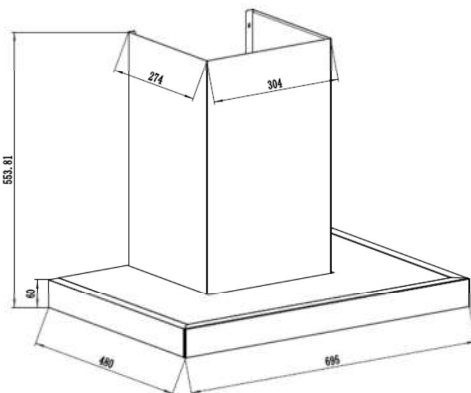

Model: BI-31-GT-07

8.800.000đ

ĐẶC ĐIỂM

- Thiết kế gắn tường
- Thân máy inox 304
- Động cơ turbine
- Nút bấm cảm ứng 3 tốc độ hoặc lộ điều khiển bằng cách vẩy tay
- Có chế độ hẹn giờ tự ngắt
- Hút khử mùi bằng than hoạt tính
- Độ ồn 48Db

CÔNG SUẤT

- Công suất đèn led: 2x2W
- Công suất motor: 1x190W
- Công suất hút: 1000m³/h

KÍCH THƯỚC

- Kích thước: 700 mm
- Ống thoát: Ø 150 mm