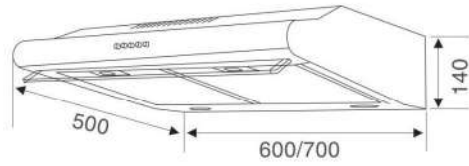

Model: **BI-23-B-06**

3.300.000đ

Model: **BI-23-B-07**

3.400.000đ

ĐẶC ĐIỂM

- Thiết kế gắn tường
- Thân máy màu đen
- Số động cơ: 2 motor, 3 tốc độ
- Hút khử bằng than hoạt tính
- Độ ồn 48Db

CÔNG SUẤT

- Công suất đèn: 2x40W
- Công suất motor: 2x100W
- Công suất hút: 650m³/h

KÍCH THƯỚC

- Kích thước: 600/700 mm
- Ống thoát: Ø 120 mm