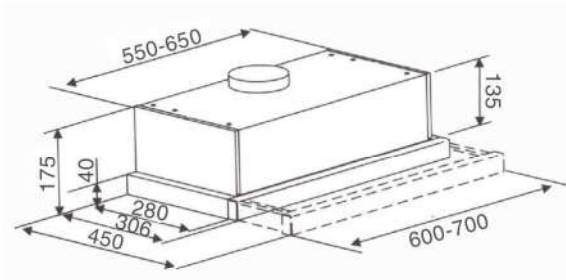

KÍCH THƯỚC

- Kích thước: 600/700 mm
- Ống thoát: Ø 120 mm

Model: **BI-26-GT-06** 4.600.000đ

Model: **BI-26-GT-07** 4.700.000đ

ĐẶC ĐIỂM

- Thiết kế âm tủ
- Thân máy màu đen, mặt kính
- Số động cơ: 2 motor, điều khiển cảm ứng 3 tốc độ
- Hút khử bằng than hoạt tính
- Độ ồn 48Db