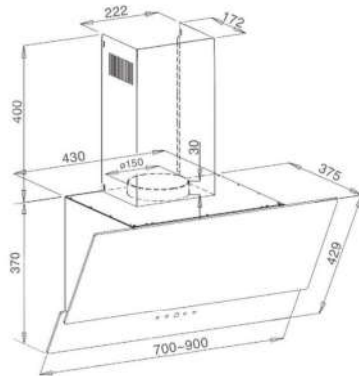

Model: **BI-57-GT-07**

12.800.000đ

ĐẶC ĐIỂM

- Thiết kế gắn tường
- Thân máy sơn đen + kính vát
- Động cơ turbine
- Nút bấm cảm ứng 3 tốc độ
- Có chế độ hẹn giờ tự ngắt
- Hút khử mùi bằng than hoạt tính
- Độ ồn 48Db

CÔNG SUẤT

- Công suất đèn led: 2x2W
- Công suất motor: 1x195W
- Công suất hút: 1000m³/h

KÍCH THƯỚC

- Kích thước: 700 mm
- Ống thoát: Ø 150 mm

Model: **BI-1102DWS**

26.800.000đ