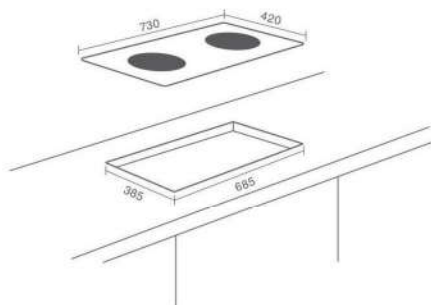

ĐẶC ĐIỂM

- Bếp từ âm kính 02 vùng nấu, mặt kính thương hiệu NEG, bo viền nhôm, vát cạnh
- Đế bếp được làm bằng inox 304 dày 0.8mm siêu bền
- Điều khiển được cả hai loại trượt (slider) và ấn
- Chế độ hẹn giờ tự ngắt, khóa trẻ em an toàn
- Bếp sử dụng công nghệ inverter giúp tiết kiệm 30% điện năng
- Chức năng tự động tắt khi không có nồi
- Báo nhiệt dư trên mặt bếp sau khi nấu
- Bếp sử dụng công nghệ đáy nổi tự nhận diện vùng nấu
- Bếp có chế độ chống tràn thông minh tự ngắt sau 3 giây khi nước tràn ra mặt bếp
- Bếp có các chế độ tạm dừng, giữ ấm, xào, rán, nấu, chiên.

CÔNG SUẤT

- Công suất bên trái: 2000W (Booster 2200W)
- Công suất bên phải: 2000W (Booster 2200W)
- Tổng công suất: 4400W

KÍCH THƯỚC

- Kích thước mặt kính: 730x420 mm
- Kích thước khoét đá: 685x385 mm