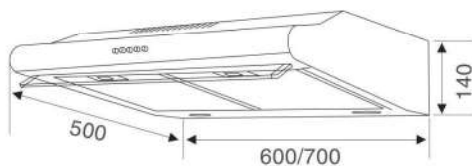

Model: **BI-23-I-06**

3.400.000đ

Model: **BI-23-I-07**

3.500.000đ

ĐẶC ĐIỂM

- Thiết kế gắn tường
- Thân máy inox 304
- Số động cơ: 2 motor, 3 tốc độ
- Hút khử bằng than hoạt tính
- Độ ồn 48Db

CÔNG SUẤT

- Công suất đèn: 2x40W
- Công suất motor: 2x100W
- Công suất hút: 650m³/h

KÍCH THƯỚC

- Kích thước: 600/700 mm
- Ống thoát: Ø 120 mm