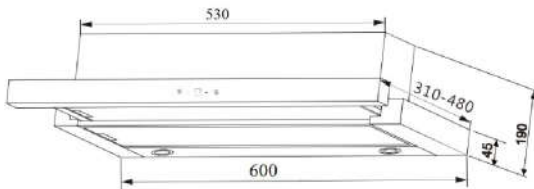

Model: **BI-26-W-60** 3.600.000đ

ĐẶC ĐIỂM

- Thiết kế âm tủ
- Thân máy sơn trắng - mặt Inox 304
- Số động cơ: 2 motor, 2 tốc độ
- Hút khử bằng than hoạt tính
- Độ ồn 48Db

CÔNG SUẤT

- Công suất đèn: 2x40W
- Công suất motor: 2x100W
- Công suất hút: 650m³/h

KÍCH THƯỚC

- Kích thước: 600/700 mm
- Ống thoát: Ø 120 mm