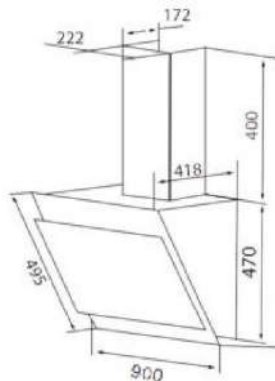

Model: BI-75-GT-09

15.000.000đ

ĐẶC ĐIỂM

- Thiết kế gắn tường
- Thân máy sơn đen + kính vát
- Động cơ turbine
- Nút bấm cảm ứng 3 tốc độ
- Hút khử mùi bằng than hoạt tính
- Độ ồn 48Db

CÔNG SUẤT

- Công suất đèn led: 2x2W
- Công suất motor: 1x195W
- Công suất hút: 1000m³/h

KÍCH THƯỚC

- Kích thước: 900 mm
- Ống thoát: Ø 150 mm