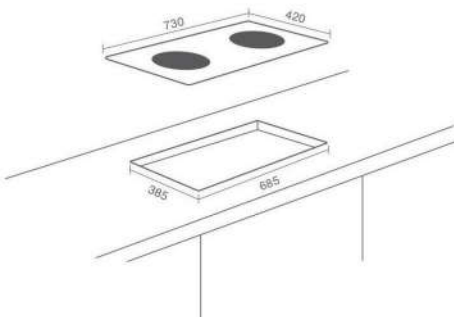

ĐẶC ĐIỂM

- Bếp từ âm 02 vùng nấu - MADE IN SPAIN
- Mặt kính SCHOTT CERAN - MADE IN GERMANY, vát cạnh
- Mâm cảm ứng từ EGO - GERMANY
- Đế bếp được làm bằng inox 304 dày 0.8mm siêu bền
- Điều khiển được cả hai loại trượt (slider) và ấn
- Chế độ hẹn giờ tự ngắt, khóa trẻ em an toàn
- Bếp sử dụng công nghệ inverter giúp tiết kiệm 30% điện năng
- Chức năng tự động tắt khi không có nổi
- Báo nhiệt dư trên mặt bếp sau khi nấu
- Bếp sử dụng công nghệ đáy nổi tự nhận diện vùng nấu
- Bếp có chế độ chống tràn thông minh tự ngắt sau 3 giây khi nước tràn ra mặt bếp
- Bếp có các chế độ tạm dừng, giữ ấm, xào, rán, nấu, chiên.

CÔNG SUẤT

- Công suất bên trái: 2000W (Booster 2200W)
- Công suất bên phải: 2000W (Booster 2200W)
- Tổng công suất: 4400W

KÍCH THƯỚC

- Kích thước mặt kính: 730x420 mm
- Kích thước khoét đá: 685x385 mm