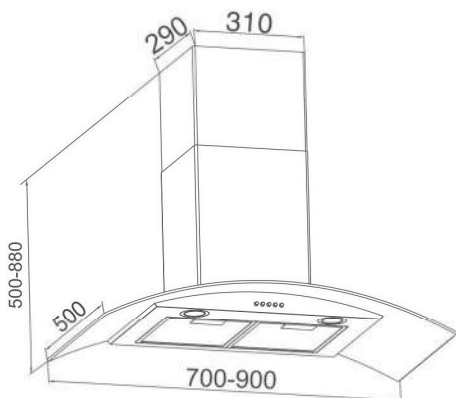

CÔNG SUẤT

- Công suất đèn led: 2x2W
- Công suất motor: 1x195W
- Công suất hút: 1000m³/h

KÍCH THƯỚC

- Kích thước: 700/900 mm
- Ống thoát: Ø 150 mm

Model: **BI-58-GT-07** 8.800.000đ

Model: **BI-58-GT-09** 9.000.000đ