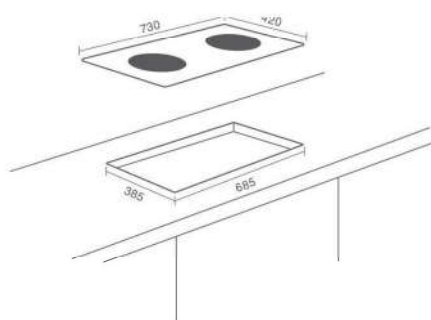

ĐẶC ĐIỂM

- Bếp từ âm kính 02 vùng nấu, mặt kính SCHOTT CERAN bo viền nhôm, vát cạnh
- Đế bếp được làm bằng inox 304 dày 0.8mm siêu bền
- Điều khiển được cả hai loại trượt (slider) và ấn
- Chế độ hẹn giờ tự ngắt, khóa trẻ em an toàn
- Bếp sử dụng công nghệ inverter giúp tiết kiệm 30% điện năng
- Chức năng tự động tắt khi không có nồi
- Báo nhiệt dư trên mặt bếp sau khi nấu
- Bếp sử dụng công nghệ đáy nổi tự nhận diện vùng nấu
- Bếp có chế độ chống tràn thông minh tự ngắt sau 3 giây khi nước tràn ra mặt bếp
- Bếp có các chế độ tạm dừng, giữ ấm, xào, rán, nấu, chiên.

CÔNG SUẤT

- Công suất bên trái: 2000W (Booster 2200W)
- Công suất bên phải: 2000W (Booster 2200W)
- Tổng công suất: 4400W

KÍCH THƯỚC

- Kích thước mặt kính: 730x420 mm
- Kích thước khoét đá: 685x385 mm