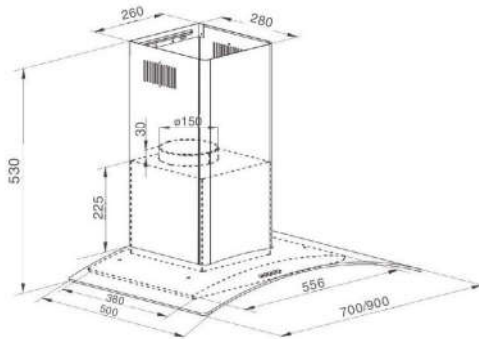

Model: BI-56-GT-07

6.100.000đ

ĐẶC ĐIỂM

- Thiết kế gắn tường
- Thân máy inox 304 + kính
- Động cơ turbine
- Nút điều khiển cảm ứng 3 tốc độ
- Có chế độ hẹn giờ tự ngắt
- Kính cong chịu lực dày 5mm
- Hút khử mùi bằng than hoạt tính
- Độ ồn 48Db

CÔNG SUẤT

- Công suất đèn led: 2x2W
- Công suất motor: 1x195W
- Công suất hút: 1000m³/h

KÍCH THƯỚC

- Kích thước: 700/900 mm
- Ống thoát: Ø 150 mm