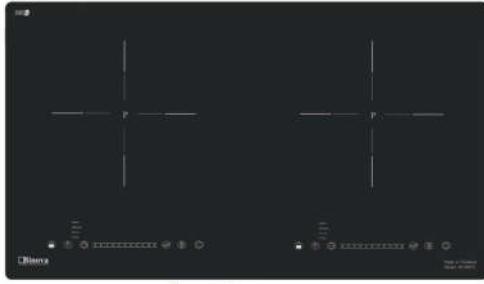

Made in Thailand

Model: BI-808TL

16.000.000đ