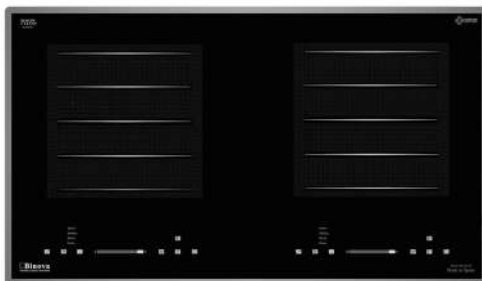

Made in Spain

Model: BI-202-SP

19.800.000đ