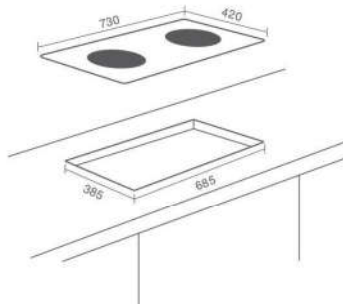

ĐẶC ĐIỂM

- Bếp hỗn hợp một điện, một từ âm kính 02 vùng nấu, mặt kính SCHOTT CERAN, vát cạnh
- Đế bếp được làm bằng inox 304 dày 0.8mm siêu bền
- Điều khiển cảm ứng dạng trượt (slider), chế độ hẹn giờ tự ngắt, khóa trẻ em an toàn
- Bếp sử dụng công nghệ inverter giúp tiết kiệm 30% điện năng
- Chức năng tự động tắt khi không có nồi
- Báo nhiệt dư trên mặt bếp sau khi nấu
- Bếp sử dụng công nghệ đáy nồi tự nhận diện vùng nấu

CÔNG SUẤT

- Công suất bên trái: 2000W (Booster 2200W)
- Công suất bên phải: 2000W (Booster 2200W)
- Tổng công suất: 4400W

KÍCH THƯỚC

- Kích thước mặt kính: 730x420 mm
- Kích thước khoét đá: 685x385 mm