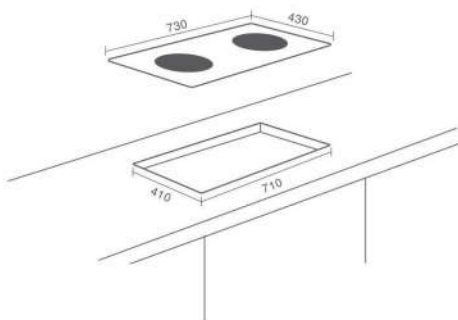

ĐẶC ĐIỂM

- Bếp từ âm kính 02 vùng nấu, mặt kính SCHOTT CERAN bo viền nhôm, vật cạnh
- Đế bếp được làm bằng inox 304 dày 0.8mm siêu bền
- Điều khiển được cả hai loại trượt (slider) và ấn
- Màn hình hiển thị số từ 1-8
- Chế độ hẹn giờ tự ngắt, khóa trẻ em an toàn
- Bếp sử dụng công nghệ inverter giúp tiết kiệm 30% điện năng
- Chức năng tự động tắt khi không có nổi
- Bảo nhiệt dư trên mặt bếp sau khi nấu
- Bếp sử dụng công nghệ đáy nổi tự nhận diện vùng nấu
- Bếp có chế độ chống tràn thông minh tự ngắt sau 3 giây khi nước tràn ra mặt bếp
- Bếp có các chế độ tạm dừng, giữ ấm, xào, rán, nấu, chiên.

CÔNG SUẤT

- Công suất bên trái: 2200W (Booster 2600W)
- Công suất bên phải: 2200W (Booster 2600W)
- Tổng công suất: 5200W

KÍCH THƯỚC

- Kích thước mặt kính: 730x420 mm
- Kích thước khoét đá: 685x385 mm