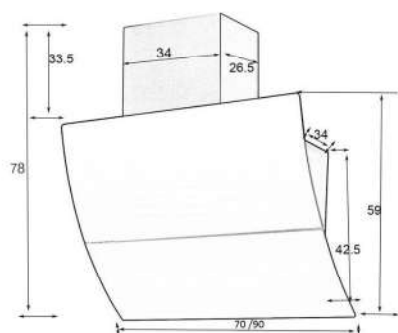

BI-66Luxury-70 9.600.000đ

BI-66Luxury-90 9.800.000đ

ĐẶC ĐIỂM

- Thiết kế gắn tường, mặt kính màu trắng, thân sơn trắng
- Có đồng hồ hiển thị nhiệt độ và hiển thị thời gian
- Chế độ đóng và mở bằng cảm biến vẫy tay
- Phím điều khiển cảm ứng 03 tốc độ
- Chế độ hẹn giờ tự ngắt và hiển thị thời gian
- Độ ồn 48Db

CÔNG SUẤT

- Công suất đèn led: 2x1.5 W
- Công suất motor: 1x180W
- Công suất hút: 1500m³/h

KÍCH THƯỚC

- Kích thước: 700/900 mm
- Ống thoát: Ø 160mm