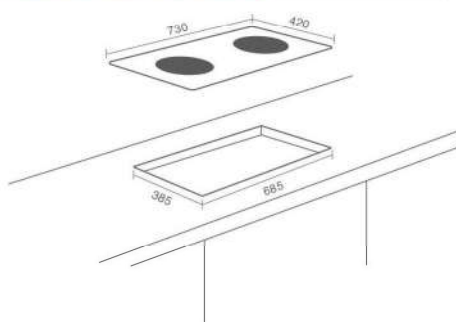

CÔNG SUẤT

- Công suất bên trái: 2000W (Booster 2200W)
- Công suất bên phải: 2000W (Booster 2200W)
- Tổng công suất: 4400W

KÍCH THƯỚC

- Kích thước mặt kính: 730x420 mm
- Kích thước khoét đá: 685x385 mm

 Made in Germany

CÔNG SUẤT

- Công suất bên trái: 2200W (Booster 2600W)
- Công suất bên phải: 2200W (Booster 2600W)
- Tổng công suất: 5200W

KÍCH THƯỚC

- Kích thước mặt kính: 730x420 mm
- Kích thước khoét đá: 685x385 mm

Model: **BI-6699ITALY****18.000.000đ****ĐẶC ĐIỂM**