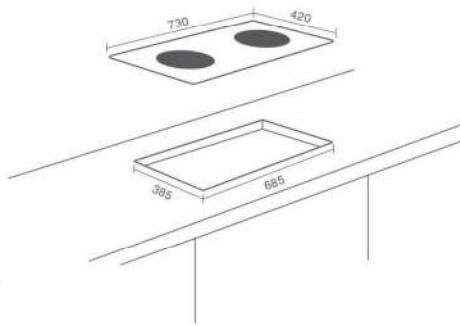

ĐẶC ĐIỂM

- Bếp từ âm kính 02 vùng nấu, mặt kính Kanger, vát cạnh
- Điều khiển cảm ứng dạng trượt (slider), chế độ hẹn giờ tự ngắt, khóa trẻ em an toàn
- Chức năng tự động tắt khi không có nồi
- Bảo nhiệt dư trên mặt bếp sau khi nấu
- Bếp sử dụng công nghệ đáy nồi tự nhận diện vùng nấu

CÔNG SUẤT

- Công suất bên trái: 2000W (Booster 2200W)
- Công suất bên phải: 2000W (Booster 2200W)
- Tổng công suất: 4400W

KÍCH THƯỚC

- Kích thước mặt kính: 730x420 mm
- Kích thước khoét đá: 685x385 mm