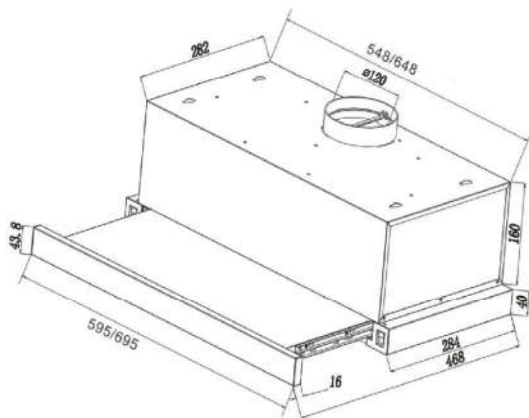

Model: **BI-26-GT-600** 4.600.000đ

Model: **BI-26-GT-700** 4.700.000đ

ĐẶC ĐIỂM

- Thiết kế âm tủ
- Thân máy màu đen, mặt kính
- Số động cơ: 2 motor, điều khiển cảm ứng 3 tốc độ
- Hút khử bằng than hoạt tính
- Độ ồn 48Db

CÔNG SUẤT

- Công suất đèn: 2x1.5W
- Công suất motor: 2x100W
- Công suất hút: 650m³/h

KÍCH THƯỚC

- Kích thước: 600/700 mm
- Ống thoát: Ø 120 mm