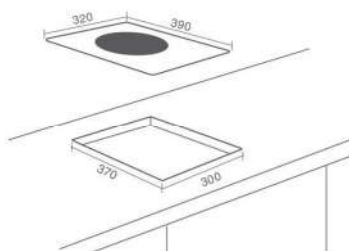

ĐẶC ĐIỂM

- Bếp từ đơn âm kính, mặt kính vitro ceramic
- Điều khiển cảm ứng dạng ấn, chế độ hẹn giờ tự ngắt, khóa trẻ em an toàn
- Bếp sử dụng công nghệ inverter giúp tiết kiệm 30% điện năng
- Chức năng tự động tắt khi không có nồi
- Báo nhiệt dư trên mặt bếp sau khi nấu
- Bếp sử dụng công nghệ đáy nồi tự nhận diện vùng nấu

CÔNG SUẤT

- Công suất: 2000W (Booster 2200W)

KÍCH THƯỚC

- Kích thước mặt kính: 390x320 mm
- Kích thước khoét đá: 370x300 mm