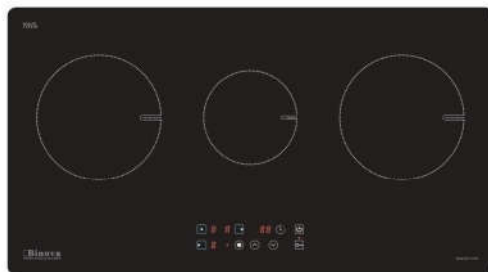

CÔNG SUẤT

- Công suất bên trái: 2000W (Booster 2200W)
- Công suất bên phải: 2000W (Booster 2200W)
- Tổng công suất: 4400W

KÍCH THƯỚC

- Kích thước mặt kính: 730x420 mm
- Kích thước khoét đá: 685x385 mm

Made in Korea

Model: BI-666KR

18.000.000đ

**ĐẶC ĐIỂM**

- Bếp từ âm kính 02 vùng nấu, mặt kính EUROKERA, vát cạnh
- Đế bếp được làm bằng inox 304 dày 0.8mm siêu bền
- Điều khiển được cả hai loại trượt (slider) và ấn
- Chế độ hẹn giờ tự ngắt, khóa trẻ em an toàn
- Bếp sử dụng công nghệ inverter giúp tiết kiệm 30% điện năng
- Chức năng tự động tắt khi không có nổi
- Bảo nhiệt dư trên mặt bếp sau khi nấu
- Bếp sử dụng công nghệ đáy nổi tự nhận diện vùng nấu
- Bếp có chế độ chống tràn thông minh tự ngắt sau 3 giây khi nước tràn ra mặt bếp
- Bếp có các chế độ tạm dừng, giữ ấm, xào, rán, nấu, chiên.

CÔNG SUẤT

- Công suất bên trái: 2000W (Booster 2200W)
- Công suất bên phải: 2000W (Booster 2200W)
- Tổng công suất: 4400W

KÍCH THƯỚC

- Kích thước mặt kính: 730x420 mm
- Kích thước khoét đá: 685x385 mm

Made in Malaysia