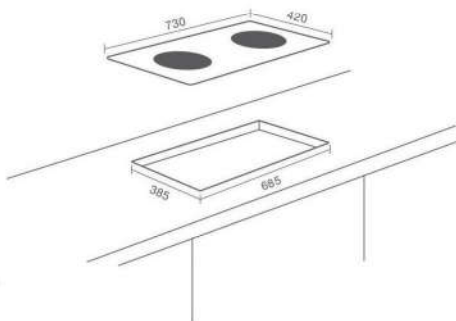

ĐẶC ĐIỂM

- Bếp từ âm kính 02 vùng nấu, mặt kính Kanger, vát cạnh
- Điều khiển được cả hai loại trượt (slider) và ấn
- Màn hình hiển thị số từ 1-8
- Chế độ hẹn giờ tự ngắt, khóa trẻ em an toàn
- Bếp sử dụng công nghệ inverter giúp tiết kiệm 30% điện năng
- Chức năng tự động tắt khi không có nồi
- Báo nhiệt dư trên mặt bếp sau khi nấu
- Bếp sử dụng công nghệ đáy nồi tự nhận diện vùng nấu
- Bếp có chế độ chống tràn thông minh tự ngắt sau 3 giây khi nước tràn ra mặt bếp
- Bếp có các chế độ tạm dừng, giữ ấm, xào, rán, nấu, chiên.

CÔNG SUẤT

- Công suất bên trái: 2200W (Booster 2600W)
- Công suất bên phải: 2200W (Booster 2600W)
- Tổng công suất: 5200W

KÍCH THƯỚC

- Kích thước mặt kính: 730x420 mm
- Kích thước khoét đá: 685x385 mm