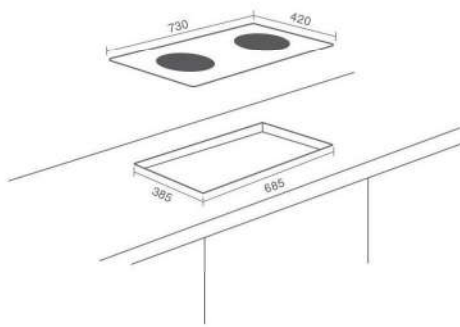

ĐẶC ĐIỂM

- Bếp từ âm kính 02 vùng nấu, mặt kính SCHOTT CERAN bo viền nhôm, vát cạnh
- Đế bếp được làm bằng inox 304 dày 0.8mm siêu bền
- Điều khiển cảm ứng dạng trượt (slider), chế độ hẹn giờ tự ngắt, khóa trẻ em an toàn
- Bếp sử dụng công nghệ inverter giúp tiết kiệm 30% điện năng
- Chức năng tự động tắt khi không có nồi
- Báo nhiệt dư trên mặt bếp sau khi nấu
- Bếp sử dụng công nghệ đáy nồi tự nhận diện vùng nấu

CÔNG SUẤT

- Công suất bên trái: 2000W (Booster 2200W)
- Công suất bên phải: 2000W (Booster 2200W)
- Tổng công suất: 4400W

KÍCH THƯỚC

- Kích thước mặt kính: 730x420 mm
- Kích thước khoét đá: 685x385 mm