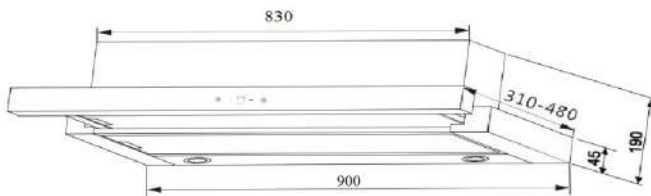

Model: **BI-26-W-90** 4.100.000đ

ĐẶC ĐIỂM

- Thiết kế âm tủ
- Thân máy sơn trắng - mặt kính
- Số động cơ: 2 motor, 2 tốc độ
- Hút khử bằng than hoạt tính
- Độ ồn 48Db

CÔNG SUẤT

- Công suất đèn: 2x2W
- Công suất motor: 2x100W
- Công suất hút: 650m³/h

KÍCH THƯỚC

- Kích thước: 900mm
- Ống thoát: Ø 120 mm