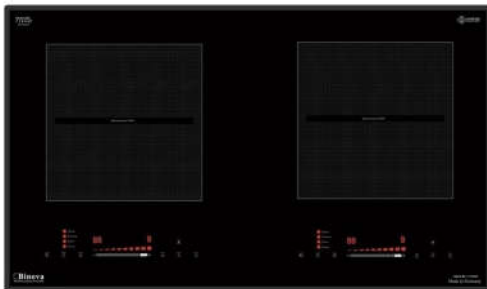

Made in Germany

Model: BI-1105GM

22.800.000đ