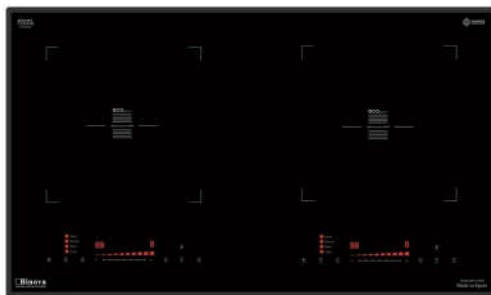

Made in Spain

Model: BI-1103SP

20.800.000đ