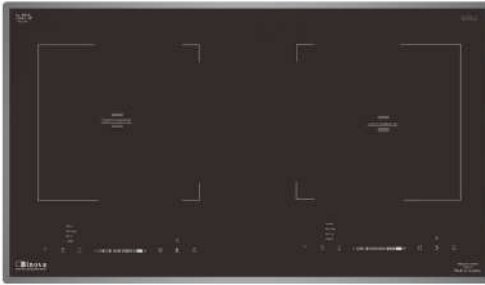

Made in Germany

Model: BI-558GM

22.800.000đ