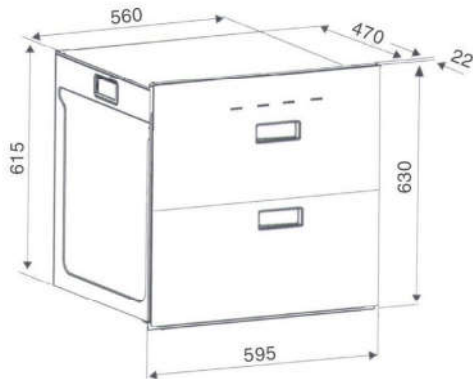

Model: BI-999-MBK

9.800.000đ

ĐẶC ĐIỂM

- Thiết kế âm kệ tủ
- Dung tích 110L
- Khử trùng bằng tia cực tím
- Điều khiển bằng nút bấm điện tử
- Đặt được cả hai chế độ nóng và khử trùng

CÔNG SUẤT

- Công suất tiêu thụ tối đa: 615W

KÍCH THƯỚC

- Kích thước: 595x470x630 mm (RxSxC)
- Kích thước âm tủ: 560x500x615 mm (RxSxC)