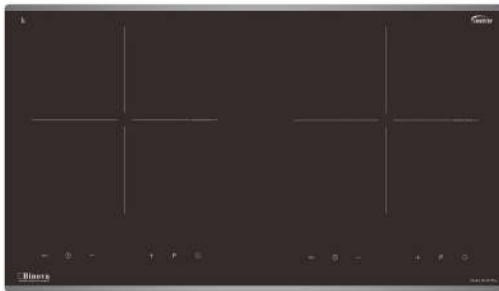

11.000.000đ

ĐẶC ĐIỂM

- Bếp từ âm kính 02 vùng nấu, mặt kính Kanger, vát cạnh
- Điều khiển cảm ứng dạng trượt (slider), chế độ hẹn giờ tự ngắt, khóa trẻ em an toàn
- Chức năng tự động tắt khi không có nồi
- Bảo nhiệt dư trên mặt bếp sau khi nấu
- Bếp sử dụng công nghệ đáy nồi tự nhận diện vùng nấu

CÔNG SUẤT

- Công suất bên trái: 2000W (Booster 2200W)
- Công suất bên phải: 2000W (Booster 2200W)
- Tổng công suất: 4400W

KÍCH THƯỚC

- Kích thước mặt kính: 730x420 mm
- Kích thước khoét đá: 685x385 mm

Model: BI-307Plus