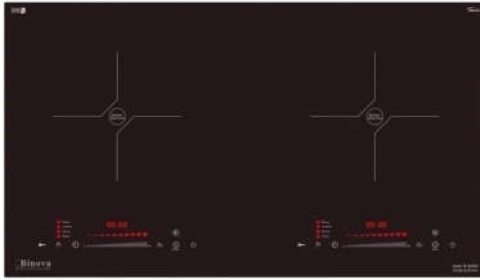

Made in Korea

Model: BI-666KR

18.000.000đ