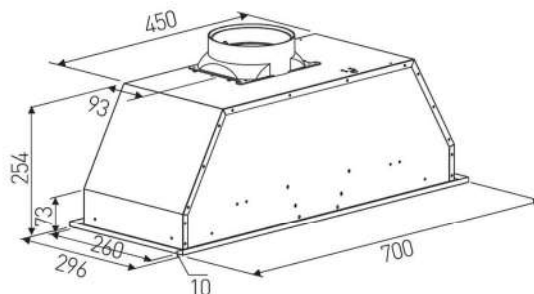

Model: BI-28-AT-07

6.300.000đ

ĐẶC ĐIỂM

- Thiết kế âm tủ
- Mặt bằng Inox, thân máy bằng thép mạ kẽm
- Động cơ turbin
- Công tắc bằng nút gạt, 3 tốc độ
- Hút khử mùi bằng than hoạt tính
- Độ ồn 48Db

CÔNG SUẤT

- Công suất đèn led: 2x1W
- Công suất motor: 1x220W
- Công suất hút: 1000m³/h

KÍCH THƯỚC

- Kích thước: 700mm
- Ống thoát: Ø 150 mm