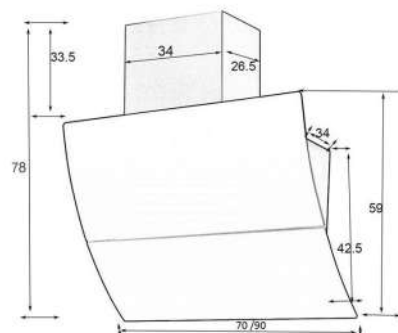

CÔNG SUẤT

- Công suất đèn led: 2x1.5 W
- Công suất motor: 1x180W
- Công suất hút: 1500m³/h

KÍCH THƯỚC

- Kích thước: 700/900 mm
- Ống thoát: Ø 160mm

Hand sensor

BI-77Luxury-70 9.400.000đ

BI-77Luxury-90 9.600.000đ