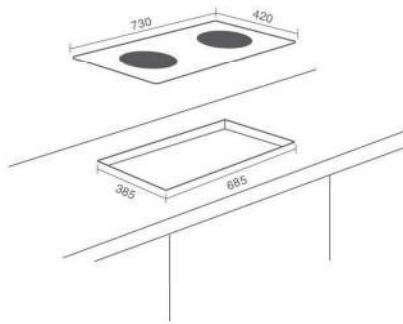

ĐẶC ĐIỂM

- Bếp từ âm kính 02 vùng nấu, mặt kính EUROKERA, bo viền nhôm bốn cạnh
- Đế bếp được làm bằng inox 304 dày 0.8mm siêu bền
- Điều khiển cảm ứng dạng trượt (slider)
- Chế độ hẹn giờ tự ngắt, khóa trẻ em an toàn
- Bếp sử dụng công nghệ inverter giúp tiết kiệm 30% điện năng
- Chức năng tự động tắt khi không có nồi
- Báo nhiệt dư trên mặt bếp sau khi nấu
- Bếp sử dụng công nghệ đáy nồi tự nhận diện vùng nấu
- Bếp có các chế độ tạm dừng, giữ ấm, xào, rán, nấu, chiên.

CÔNG SUẤT

- Công suất bên trái: 2000W (Booster 2200W)
- Công suất bên phải: 2000W (Booster 2200W)
- Tổng công suất: 4400W

KÍCH THƯỚC

- Kích thước mặt kính: 730x420 mm
- Kích thước khoét đá: 685x385 mm