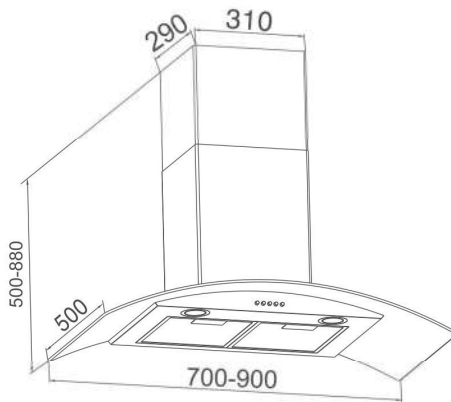

Model: **BI-77-GT-07** 6.700.000đ

Model: **BI-77-GT-09** 6.900.000đ

ĐẶC ĐIỂM

- Thiết kế gắn tường
- Thân máy inox 304 + kính
- Động cơ turbine
- Nút bấm cảm ứng 3 tốc độ
- Có chế độ hẹn giờ tự ngắt
- Kính cong chịu lực dày 8mm
- Hút khử mùi bằng than hoạt tính
- Độ ồn 48Db

CÔNG SUẤT

- Công suất đèn led: 2x2W
- Công suất motor: 1x195W
- Công suất hút: 1000m³/h

KÍCH THƯỚC

- Kích thước: 700/900 mm
- Ống thoát: Ø 150 mm