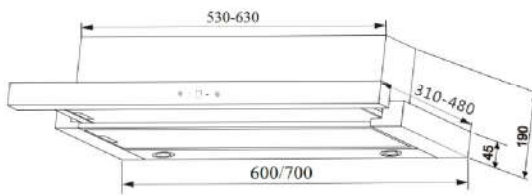

Model: **BI-26-B-60** 3.600.000đ

Model: **BI-26-B-70** 3.700.000đ

ĐẶC ĐIỂM

- Thiết kế âm tủ
- Thân máy màu đen, mặt inox
- Số động cơ: 2 motor, 2 tốc độ
- Hút khử bằng than hoạt tính
- Độ ồn 48Db

CÔNG SUẤT

- Công suất đèn: 2x40W
- Công suất motor: 2x100W
- Công suất hút: 650m³/h

KÍCH THƯỚC

- Kích thước: 600/700 mm
- Ống thoát: Ø 120 mm