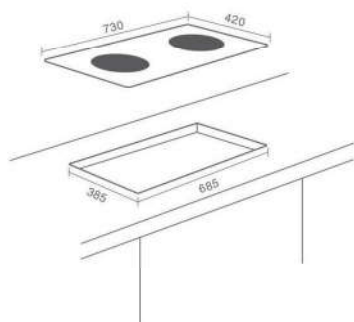

ĐẶC ĐIỂM

- Bếp từ âm kính 02 vùng nấu, mặt kính SCHOTT CERAN, bo viền nhôm siêu chắc
- Điều khiển cảm ứng dạng trượt (slider), chế độ hẹn giờ tự ngắt, khóa trẻ em an toàn
- Bếp sử dụng công nghệ inverter giúp tiết kiệm 30% điện năng
- Chức năng tự động tắt khi không có nồi
- Báo nhiệt dư trên mặt bếp sau khi nấu
- Bếp sử dụng công nghệ đáy nồi tự nhận diện vùng nấu

CÔNG SUẤT

- Công suất bên trái: 2000W (Booster 2200W)
- Công suất bên phải: 2000W (Booster 2200W)
- Tổng công suất: 4400W

KÍCH THƯỚC

- Kích thước mặt kính: 730x420 mm
- Kích thước khoét đá: 685x385 mm