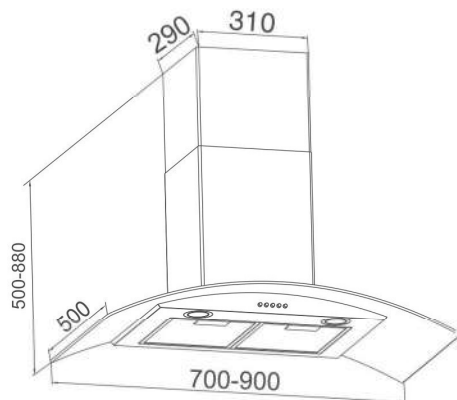

Model: **BI-6688-ISO-07**

6.100.000đ

Model: **BI-6688-ISO-09**

6.300.000đ

ĐẶC ĐIỂM

- Thiết kế gắn tường
- Thân máy inox 304 + kính
- Động cơ turbine
- Nút bấm cơ 3 tốc độ
- Kính cong chịu lực dày 8mm
- Hút khử mùi bằng than hoạt tính
- Độ ồn 48Db

CÔNG SUẤT

- Công suất đèn led: 2x2W
- Công suất motor: 1x195W
- Công suất hút: 1000m³/h

KÍCH THƯỚC

- Kích thước: 700/900 mm
- Ống thoát: Ø 150 mm