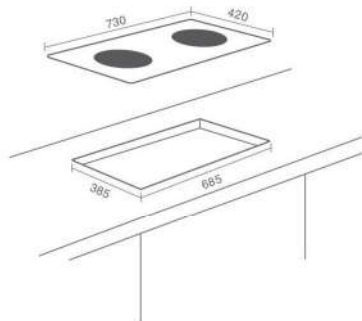

ĐẶC ĐIỂM

- Bếp hỗn hợp một điện, một từ âm kính 02 vùng nấu,
- Điều khiển cảm ứng dạng trượt (slider), chế độ hẹn giờ tự ngắt, khóa trẻ em an toàn
- Bếp sử dụng công nghệ inverter giúp tiết kiệm 30% điện năng
- Mâm nhiệt EGO
- Chức năng tự động tắt khi không có nồi
- Báo nhiệt dư trên mặt bếp sau khi nấu
- Bếp sử dụng công nghệ đáy nồi tự nhận diện vùng nấu

CÔNG SUẤT

- Công suất bên trái: 2200W (1100W + 1100W)
- Công suất bên phải: 2000W (Booster 2200W)
- Tổng công suất: 4400W

KÍCH THƯỚC

- Kích thước mặt kính: 730x420 mm
- Kích thước khoét đá: 685x385 mm