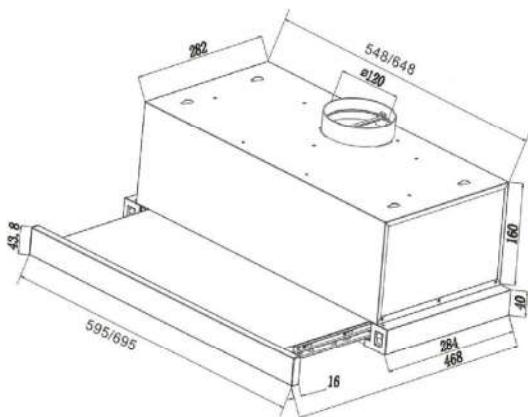

Model: **BI-26-B-600** 3.600.000đ

Model: **BI-26-B-700** 3.700.000đ

ĐẶC ĐIỂM

- Thiết kế âm tủ
- Thân máy màu đen
- Số động cơ: 2 motor, 2 tốc độ
- Hút khử bằng than hoạt tính
- Độ ồn 48Db

CÔNG SUẤT

- Công suất đèn: 2x15W
- Công suất motor: 2x100W
- Công suất hút: 650m³/h

KÍCH THƯỚC

- Kích thước: 600/700 mm
- Ống thoát: Ø 120 mm