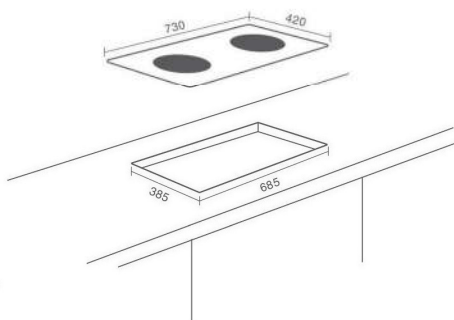

CÔNG SUẤT

- Công suất bên trái: 2000W (Booster 2200W)
- Công suất bên phải: 2000W (Booster 2200W)
- Tổng công suất: 4400W

KÍCH THƯỚC

- Kích thước mặt kính: 730x420 mm
- Kích thước khoét đá: 685x385 mm

 Made in Malaysia

CÔNG SUẤT

- Công suất bên trái: 2200W (1100W + 1100W)
- Công suất bên phải: 2000W (Booster 2200W)
- Tổng công suất: 4400W

KÍCH THƯỚC

- Kích thước mặt kính: 730x420 mm
- Kích thước khoét đá: 685x385 mm

Model: BI-1102Plus 13.000.000đ

CÔNG SUẤT

- Công suất bên trái: 2200W (Booster 2600W)
- Công suất bên phải: 2200W (Booster 2600W)
- Tổng công suất: 5200W

KÍCH THƯỚC

- Kích thước mặt kính: 730x420 mm
- Kích thước khoét đá: 685x385 mm

Model: BI-1104IT 19.000.000đ