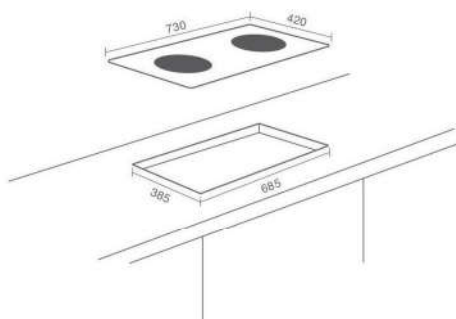

CÔNG SUẤT

- Công suất bên trái: 2200W (1100W + 1100W)
- Công suất bên phải: 2000W (Booster 2200W)
- Tổng công suất: 4400W

KÍCH THƯỚC

- Kích thước mặt kính: 730x420 mm
- Kích thước khoét đá: 685x385 mm

Model: BI-1102Plus 13.000.000đ

CÔNG SUẤT

- Công suất bên trái: 2200W (Booster 2600W)
- Công suất bên phải: 2200W (Booster 2600W)
- Tổng công suất: 5200W

KÍCH THƯỚC

- Kích thước mặt kính: 730x420 mm
- Kích thước khoét đá: 685x385 mm

Model: BI-1104IT 19.000.000đ

CÔNG SUẤT

- Công suất bên trái: 2000W (Booster 2200W)
- Công suất bên phải: 2000W (Booster 2200W)
- Tổng công suất: 4400W

KÍCH THƯỚC

- Kích thước mặt kính: 730x420 mm
- Kích thước khoét đá: 685x385 mm

 Made in Thailand