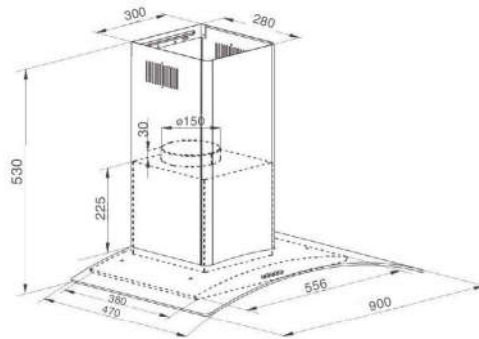

CÔNG SUẤT

- Công suất đèn led: 2x1.5 W
- Công suất motor: 1x180W
- Công suất hút: 1500m³/h

KÍCH THƯỚC

- Kích thước: 700/900 mm
- Ống thoát: Ø 160mm

Model: BI-76-ISO-09

5.800.000đ

ĐẶC ĐIỂM

- Thiết kế gắn tường
- Thân máy inox 304 + kính
- Động cơ turbine
- Nút bấm cơ 3 tốc độ
- Kính cong chịu lực dày 5mm
- Hút khử mùi bằng than hoạt tính
- Độ ồn 48Db