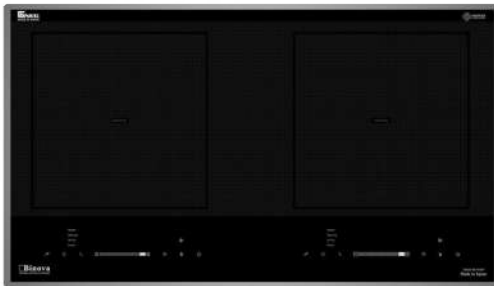

Model: BI-966JP

20.800.000 đ