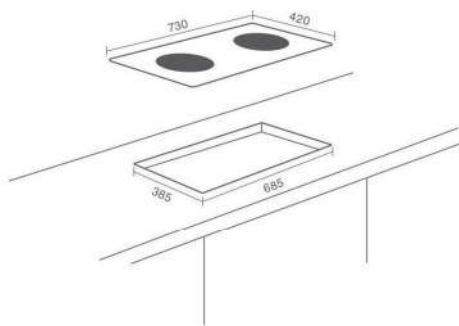

CÔNG SUẤT

- Công suất bên trái: 2000W (Booster 2200W)
- Công suất bên phải: 2000W (Booster 2200W)
- Tổng công suất: 4400W

KÍCH THƯỚC

- Kích thước mặt kính: 730x420 mm
- Kích thước khoét đá: 685x385 mm

 Made in Germany

CÔNG SUẤT

- Công suất bên trái: 2200W (Booster 2600W)
- Công suất bên phải: 2200W (Booster 2600W)
- Tổng công suất: 5200W

KÍCH THƯỚC

- Kích thước mặt kính: 730x420 mm
- Kích thước khoét đá: 685x385 mm

Model: **BI-6699ITALY****18.000.000đ****ĐẶC ĐIỂM**

CÔNG SUẤT

- Công suất bên trái: 2000W (Booster 2200W)
- Công suất bên phải: 2000W (Booster 2200W)
- Tổng công suất: 4400W

KÍCH THƯỚC

- Kích thước mặt kính: 730x420 mm
- Kích thước khoét đá: 685x385 mm

Model: **BI-1106JP****20.800.000đ****ĐẶC ĐIỂM**