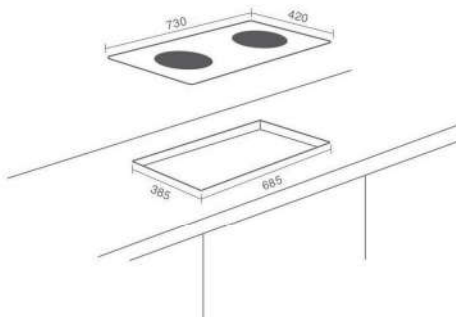

ĐẶC ĐIỂM

- Bếp từ âm kính 02 vùng nấu, mặt kính SCHOTT CERAN, bo viền nhôm 4 cạnh siêu bền
- Đế bếp được làm bằng inox 304 dày 0.8mm siêu bền
- Điều khiển được cả hai loại trượt (slider) và ấn
- Màn hình hiển thị số từ 1-8
- Chế độ hẹn giờ tự ngắt, khóa trẻ em an toàn
- Bếp sử dụng công nghệ inverter giúp tiết kiệm 30% điện năng
- Chức năng tự động tắt khi không có nồi
- Báo nhiệt dư trên mặt bếp sau khi nấu
- Bếp sử dụng công nghệ dây nối tự nhận diện vùng nấu
- Bếp có chế độ chống tràn thông minh tự ngắt sau 3 giây khi nước tràn ra mặt bếp
- Bếp có các chế độ tạm dừng, giữ ấm, xào, rán, nấu, chiên.

CÔNG SUẤT

- Công suất bên trái: 2200W (Booster 2600W)
- Công suất bên phải: 2200W (Booster 2600W)
- Tổng công suất: 5200W

KÍCH THƯỚC

- Kích thước mặt kính: 730x420 mm
- Kích thước khoét đá: 685x385 mm