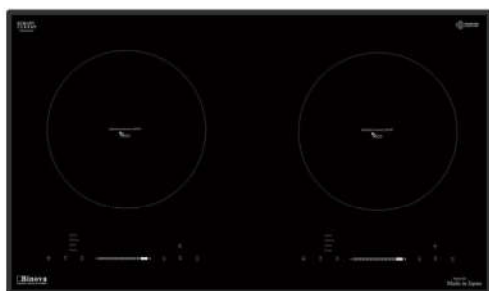

Model: **BI-1106JP**

20.800.000đ