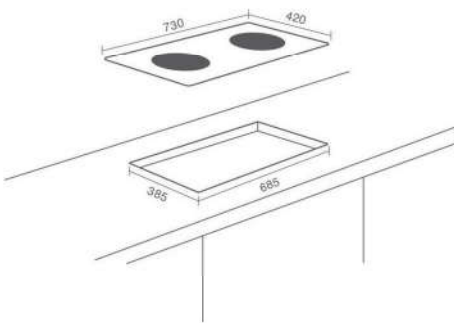

ĐẶC ĐIỂM

- Bếp từ âm kính 02 vùng nấu, mặt kính SCHOTT CERAN, bo viền nhôm 4 cạnh, siêu bền
- Đế bếp được làm bằng inox 304 dày 0.8mm siêu bền
- Điều khiển được cả hai loại trượt (slider) và ấn
- Chế độ hẹn giờ tự ngắt, khóa trẻ em an toàn
- Bếp sử dụng công nghệ inverter giúp tiết kiệm 30% điện năng
- Chức năng tự động tắt khi không có nồi
- Báo nhiệt dư trên mặt bếp sau khi nấu
- Bếp sử dụng công nghệ đáy nồi tự nhận diện vùng nấu
- Bếp có chế độ chống tràn thông minh tự ngắt sau 3 giây khi nước tràn ra mặt bếp
- Bếp có các chế độ tạm dừng, giữ ấm, xào, rán, nấu, chiên.

CÔNG SUẤT

- Công suất bên trái: 2000W (Booster 2200W)
- Công suất bên phải: 2000W (Booster 2200W)
- Tổng công suất: 4400W

KÍCH THƯỚC

- Kích thước mặt kính: 730x420 mm
- Kích thước khoét đá: 685x385 mm