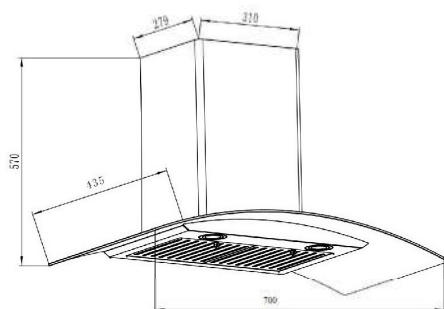

Model: **BI-2022GM**

5.600.000

ĐẶC ĐIỂM

- Thiết kế gắn tường
- Thân máy sơn đen + kính
- Động cơ turbine
- Nút bấm cơ 3 tốc độ
- Kính cong chịu lực dày 5mm
- Hút khử mùi bằng than hoạt tính
- Độ ồn 48Db

CÔNG SUẤT

- Công suất đèn led: 2x1,5W
- Công suất motor: 1x190W
- Công suất hút: 1000m³/h

KÍCH THƯỚC

- Kích thước: 700 mm
- Ống thoát: Ø 150 mm