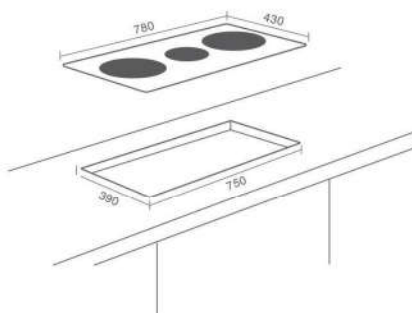

ĐẶC ĐIỂM

- Bếp từ âm kính 03 vùng nấu, mặt kính SCHOTT CERAN
- Điều khiển cảm ứng dạng ẩn, chế độ hẹn giờ tự ngắt, khóa trẻ em an toàn
- Bếp có chế độ chống tràn thông minh tự ngắt sau 3 giây khi nước trào ra mặt bếp
- Bảo nhiệt dư trên mặt bếp sau khi nấu
- Bếp sử dụng công nghệ đáy nổi tự nhận diện vùng nấu
- Bếp tự động ngắt khi không có nổi

CÔNG SUẤT

- Công suất bên trái: 1800W, booster lên 2200W
- Công suất giữa: 1200W
- Công suất bên phải: 2000W, booster lên 2400W
- Tổng công suất: 5800W

KÍCH THƯỚC

- Kích thước mặt kính: 780x430 mm
- Kích thước khoét đá: 750x390 mm