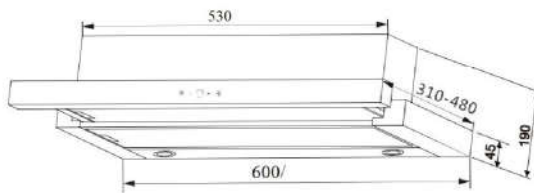

Model: BI-26-GT-60

4.600.000đ

ĐẶC ĐIỂM

- Thiết kế âm tủ
- Thân máy màu đen, mặt kính
- Số động cơ: 2 motor, điều khiển cảm ứng 3 tốc độ
- Hút khử bằng than hoạt tính
- Độ ồn 48Db

CÔNG SUẤT

- Công suất đèn: 2x2W
- Công suất motor: 2x100W
- Công suất hút: 650m³/h

KÍCH THƯỚC

- Kích thước: 600/700 mm
- Ống thoát: Ø 120 mm