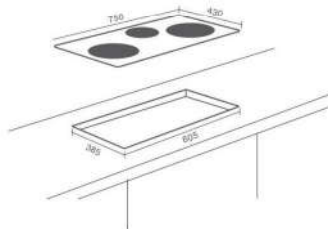

ĐẶC ĐIỂM

- Bếp âm kính 3 lò kiểu bếp Á
- Hệ thống mâm chia lửa bằng đồng
- Họng bằng hợp kim nhôm kết hợp với đồng siêu bền
- Đánh lửa bằng pin 1.5v
- Kiếng bằng gang đúc chịu nhiệt
- Mặt kính đen chịu lực, chịu nhiệt dày 8mm
- Hệ thống ngắt gas tự động, an toàn
- Kích thước mặt kính: 730x430 mm
- Kích thước khoét đá: 685x385 mm