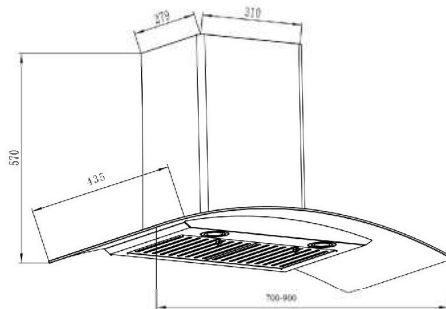

Model: BI-1700SH (70cm) 5.700.000đ

Model: BI-1700SH (90cm) 5.900.000đ

ĐẶC ĐIỂM

- Thiết kế gắn tường
- Thân máy inox 304 + kính
- Động cơ turbine
- Nút bấm cơ 3 tốc độ
- Kính cong chịu lực dày 6mm
- Hút khử mùi bằng than hoạt tính
- Độ ồn 48Db

CÔNG SUẤT

- Công suất đèn led: 2x1,5W
- Công suất motor: 1x190W
- Công suất hút: 1000m³/h

KÍCH THƯỚC

- Kích thước: 700/900 mm
- Ống thoát: Ø 150 mm