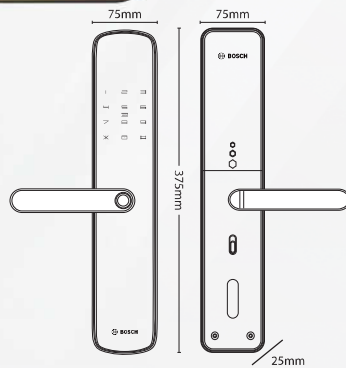

ID60 - DE

16.390.000đ

ID60 - DE (APP)

18.090.000đ

ID60 - DE

16.390.000đ

ID60 - DE (APP)

18.090.000đ

Thông Số Kỹ Thuật

Kích thước

- + Kích thước thân khóa ngoài: R 72 x C 352 x D 19 mm
- + Kích thước thân khóa trong: R 74 x C 354 x D 27 mm

Vật liệu

- + Mặt khóa ngoài: Hợp kim kẽm, **IML***
- + Mặt khóa trong: Hợp kim kẽm
- + Xử lý bề mặt: Xi mạ, lớp phủ chống xước, chống phai màu.
- + Toàn bộ linh kiện được nhập trực tiếp từ Đức

Hoạt động

- + Vận hành bằng vân tay, mật mã, thẻ, chìa cơ, liên kết từ xa (có thể tùy chọn)
- + Đăng ký lên đến 100 dấu vân tay, 100 thẻ từ, 100 mật mã
- + Màu hoàn thiện: Xám đen
- + Bề mặt bảo động chống cạy
- + Thân khóa chống bụi chống ẩm và chống các chất hóa học
- + Nhiệt độ vận hành: -25°C~70°C
- + Thời gian nhận diện vân tay: <0.6s
- + Nguồn điện: 4AA Batteries
- + Nguồn điện khẩn cấp: USB
- + Tuổi thọ pin: 1 năm (5000 lần)

Chức năng

- + Chức năng xóa trộn mã
- + Chức năng Reset khi bị lỗi chương trình
- + Chức năng cảnh báo khi Pin yếu và lỗi chức năng
- + Báo động khi nhập mã sai
- + App wifi (mở cửa từ xa, quản lý ra vào)

Trọn bộ gồm

- + 2 thẻ từ nhỏ
- + 2 chìa cơ

Thiết kế cửa thích hợp

- + Độ dày cửa: 40-100mm
- + Khoảng cách cửa - Khung cửa: tối thiểu 3mm
- + Đổ cửa: tối thiểu 100mm

* **IML**: Công nghệ phủ 3 lớp trên bề mặt nhựa với 1 lớp phim có khả năng nhìn thấu. Mang lại hiệu quả tối ưu về màu sắc và tăng độ bền sử dụng của sản phẩm

SMART LOCK

Vân Tay

Mật Khẩu

Thẻ Từ

Chìa Cơ

Auto Lock

App Wifi