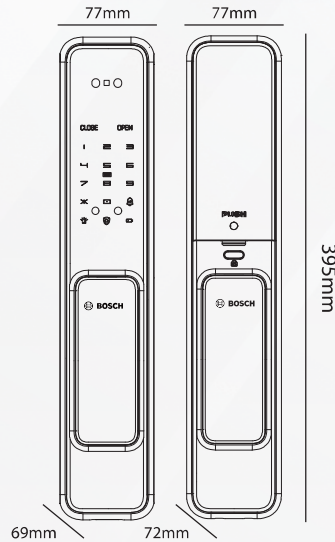

BOSCH

ĐƯỢC PHÂN PHỐI CHÍNH HÃNG BỞI **KASSLER** VIỆT NAM

EL 600VF - DE
33.890.000đ

Thông Số Kỹ Thuật

Kích thước

- + Kích thước thân khóa ngoài:
  R 77 x C 395 x D 69 mm
- + Kích thước thân khóa trong:
  R 77 x C 395 x D 72 mm

Vật liệu

- + Mặt khóa ngoài:
  Hợp kim nhôm, kính cường lực, **IML***
- + Mặt khóa trong: Hợp kim nhôm
- + Xử lý bề mặt: Xi mạ, lớp phủ chống xước, chống phai màu

Hoạt động

- + Vận hành bằng vân tay, mật mã, thẻ, chìa cơ, **FACE ID**
- + Đăng ký lên đến 100 dấu vân tay, 100 thẻ từ, 100 mật mã, nhận diện 20 khuôn mặt
- + Màu hoàn thiện: Đen xám
- + Bề mặt bảo động chống cạy
- + Thân khóa chống bụi chống ẩm và chống các chất hóa học
- + Nhiệt độ vận hành: -25°C~70°C
- + Thời gian nhận diện vân tay: <0.6S
- + Nguồn điện: 4AA Batteries
- + Nguồn điện khẩn cấp: USB
- + Tuổi thọ pin: 1 năm (5000 lần)

Chức năng

- + Chức năng xáo trộn mã
- + Chức năng Reset khi bị lỗi chương trình
- + Chức năng cảnh báo khi Pin yếu và lỗi chức năng
- + Báo động khi nhập mã sai
- + App wifi (mở cửa từ xa, quản lý ra vào)

Trọn bộ gồm

- + 2 thẻ từ nhỏ
- + 2 chìa cơ

Thiết kế cửa thích hợp

- + Độ dày cửa: 40-100mm
- + Khoảng cách cửa - Khung cửa: tối thiểu 3mm
- + Đổ cửa: tối thiểu 100mm

* **IML**: Công nghệ phủ 3 lớp trên bề mặt nhựa với 1 lớp phim có khả năng nhìn thấu. Mang lại hiệu quả tối ưu về màu sắc và tăng độ bền sử dụng của sản phẩm

SMART LOCK

Vân Tay

Mật Khẩu

Thẻ Từ

Chìa Cơ

Auto Lock

App Wifi