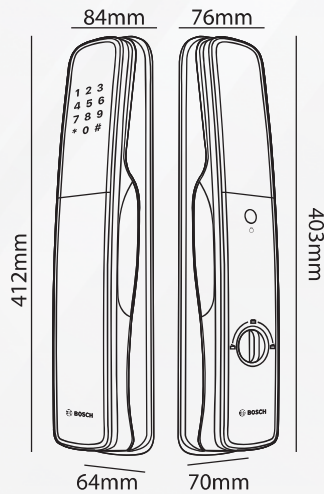

BOSCH

ĐƯỢC PHÂN PHỐI CHÍNH HÃNG BỞI **KASSLER** VIỆT NAM

EL 800A - DE	EL 800A - DE (APP)
35.990.000đ	37.690.000đ

EL 800A - DE	EL 800A - DE (APP)
35.990.000đ	37.690.000đ

Thông Số Kỹ Thuật

Kích thước

- + Kích thước thân khóa ngoài: R 84 x C 412 x D 64 mm
- + Kích thước thân khóa trong: R 76 x C 403 x D 70 mm

Vật liệu

- + Mặt khóa ngoài: Hợp kim kẽm, **IML***
- + Mặt khóa trong: Hợp kim kẽm
- + Xử lý bề mặt: Xi mạ, lớp phủ chống xước, chống phai màu.
- + Vân tay nhập khẩu trực tiếp từ Đức

Hoạt động

- + Vận hành bằng vân tay, mật mã, thẻ, chìa cơ
- + Đăng ký lên đến 100 dấu vân tay, 100 thẻ từ, 100 mật mã
- + Màu hoàn thiện: Xám đen
- + Bề mặt bảo động chống cạy
- + Thân khóa chống bụi chống ẩm và chống các chất hóa học
- + Nhiệt độ vận hành: -25°C~50°C
- + Thời gian nhận diện vân tay: <0.6S
- + Nguồn điện: 4AA Batteries
- + Nguồn điện khẩn cấp: USB
- + Tuổi thọ pin: 1 năm (10000 lần)

Chức năng

- + Chức năng xáo trộn mã
- + Chức năng Reset khi bị lỗi chương trình
- + Chức năng cảnh báo khi Pin yếu và lỗi chức năng
- + Báo động khi nhập mã sai
- + Tiết kiệm năng lượng tiêu thụ khi sử dụng
- + App wifi (mở cửa từ xa, quản lý ra vào)

Trọn bộ gồm

- + 2 thẻ từ nhỏ
- + 2 chìa cơ

Thiết kế cửa thích hợp

- + Độ dày cửa: 40-100mm
- + Khoảng cách cửa - Khung cửa: tối thiểu 3mm
- + Đổ cửa: tối thiểu 100mm

* IML: Công nghệ phủ 3 lớp trên bề mặt nhựa với 1 lớp fim có khả năng nhìn thấu. Mang lại hiệu quả tối ưu về màu sắc và tăng độ bền sử dụng của sản phẩm

SMART LOCK

Vân Tay

Mặt Khẩu

Thẻ Từ

Chìa Cơ

Auto Lock

App Wifi