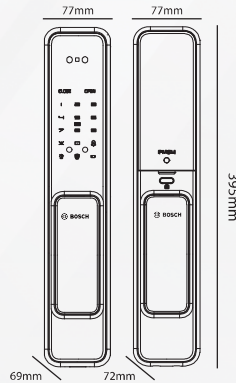

EL 600 - DE

16.990.000đ

EL 600 - DE (APP)

18.690.000đ

EL 600 - DE

16.990.000đ

EL 600 - DE (APP)

18.690.000đ

Thông Số Kỹ Thuật

Kích thước

- + Kích thước thân khóa ngoài: R 72 x C 352 x D 19 mm
- + Kích thước thân khóa trong: R 74 x C 354 x D 27 mm

Vật liệu

- + Mặt khóa ngoài: Hợp kim nhôm, Kính cường lực
- + Mặt khóa trong: Hợp kim nhôm
- + Xử lý bề mặt: Xi mạ, lớp phủ chống xước, chống phai màu

Hoạt động

- + Vận hành bằng vân tay, mật mã, thẻ, chìa cơ
- + Đăng ký lên đến 100 dấu vân tay, 100 thẻ từ, 100 mật mã
- + Màu hoàn thiện: Vàng đen
- + Bề mặt bảo động chống cạy
- + Thân khóa chống bụi chống ẩm và chống các chất hóa học
- + Nhiệt độ vận hành: -25°C~70°C
- + Thời gian nhận diện vân tay : <0.6S
- + Nguồn điện: 4AA Batteries
- + Nguồn điện khẩn cấp: USB
- + Tuổi thọ pin: 1 năm (8000 lần)

Chức năng

- + Chức năng xáo trộn mã
- + Chức năng Reset khi bị lỗi chương trình
- + Cảnh báo khi Pin yếu và lỗi chức năng
- + Báo động khi nhập mã sai
- + App wifi (mở cửa từ xa, quản lý ra vào)

Trọn bộ gồm

- + 2 thẻ từ nhỏ
- + 2 chìa cơ

Thiết kế cửa thích hợp

- + Độ dày cửa: 40-100mm
- + Khoảng cách cửa - Khung cửa: tối thiểu 3mm
- + Đổ cửa: tối thiểu 100mm

SMART LOCK

Vân Tay

Mật Khẩu

Thẻ Từ

Chìa Cơ

Auto Lock

App Wifi