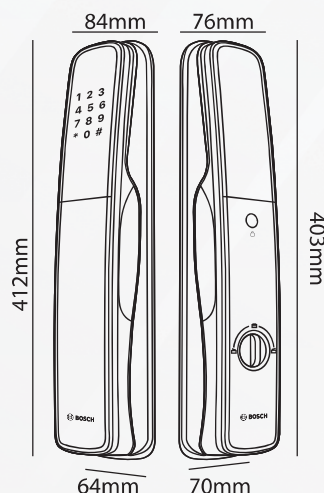

BOSCH

ĐƯỢC PHÂN PHỐI CHÍNH HÃNG BỞI **KASSLER** VIỆT NAM

EL 800VF - DE

37.690.000đ

Thông Số Kỹ Thuật

Kích thước

- + Kích thước thân khóa ngoài: R 84 x C 412 x D 64 mm
- + Kích thước thân khóa trong: R 76 x C 403 x D 70 mm

Vật liệu

- + Mặt khóa ngoài: Hợp kim kẽm, **IML***
- + Mặt khóa trong: Hợp kim kẽm
- + Xử lý bề mặt: Xi mạ, lớp phủ chống xước, chống phai màu.
- + Vân tay nhập khẩu trực tiếp từ Đức

Hoạt động

- + Vận hành bằng vân tay, mật mã, thẻ, chìa cơ, **Face ID**, đàm thoại 2 chiều
- + Đăng ký lên đến 100 dấu vân tay, 100 thẻ từ, 100 mật mã,
- + Màu hoàn thiện: Xám đen
- + Bề mặt bảo động chống cạy
- + Thân khóa chống bụi chống ẩm và chống các chất hóa học
- + Nhiệt độ vận hành: -25°C~50°C
- + Thời gian nhận diện vân tay : <0.6S
- + Nguồn điện: Pin Lithium
- + Nguồn điện khẩn cấp: USB
- + Tuổi thọ pin: 1 năm (10000 lần)

Chức năng

- + Chức năng xáo trộn mã
- + Chức năng Reset khi bị lỗi chương trình
- + Chức năng cảnh báo khi Pin yếu và lỗi chức năng
- + Báo động khi nhập mã sai
- + Tiết kiệm năng lượng tiêu thụ khi sử dụng
- + App wifi (mở cửa từ xa, quản lý ra vào)

Trọn bộ gồm

- + 2 thẻ từ nhỏ
- + 2 chìa cơ

Thiết kế cửa thích hợp

- + Độ dày cửa: 40-100mm
- + Khoảng cách cửa - Khung cửa: tối thiểu 3mm
- + Đổ cửa: tối thiểu 100mm

* **IML**: Công nghệ phủ 3 lớp trên bề mặt nhựa với 1 lớp phim có khả năng nhìn thấu. Mang lại hiệu quả tối ưu về màu sắc và tăng độ bền sử dụng của sản phẩm

SMART LOCK

Vân Tay

Mật Khẩu

Thẻ Từ

Chìa Cơ

Auto Lock

App Wifi