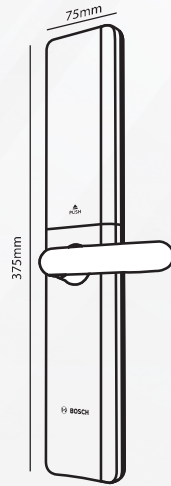

• Vàng

ID80 - DE

18.390.000đ | 20.090.000đ (APP)

ID80 - DE

18.390.000đ | 20.090.000đ (APP)

Thông Số Kỹ Thuật

Kích thước

- + Kích thước thân khóa ngoài: D 25 x R 75 x C 388mm
- + Kích thước thân khóa trong: D 25 x R 75 x C 388mm

Vật liệu

- + Mặt khóa ngoài: Hợp kim kẽm, **IML***
- + Mặt khóa trong: Hợp kim kẽm
- + Xử lý bề mặt: Xi mạ, lớp phủ chống xước, chống phai màu
- + Toàn bộ linh kiện được nhập trực tiếp từ Đức

Hoạt động

- + Vận hành bằng vân tay, mật mã, thẻ, chìa cơ, liên kết từ xa (có thể tùy chọn)
- + Đăng ký lên đến 100 dấu vân tay, 100 thẻ từ, 100 mật mã
- + Màu hoàn thiện: Vàng
- + Bề mặt bảo động chống cạy
- + Thân khóa chống bụi chống ẩm và chống các chất hóa học
- + Nhiệt độ vận hành: -25°C~70°C
- + Thời gian nhận diện vân tay : <0.6S
- + Nguồn điện: 4AA Batteries
- + Nguồn điện khẩn cấp: USB
- + Tuổi thọ pin: 1 năm (5000 lần)

Chức năng

- + Chức năng xáo trộn mã
- + Chức năng Reset khi bị lỗi chương trình
- + Cảnh báo khi Pin yếu và lỗi chức năng
- + Báo động khi nhập mã sai
- + App wifi (mở cửa từ xa, quản lý ra vào)

Trọn bộ gồm

- + 2 thẻ từ nhỏ
- + 2 chìa cơ

Thiết kế cửa thích hợp

- + Độ dày cửa: 40-100mm
- + Khoảng cách cửa - Khung cửa: tối thiểu 3mm
- + Đổ cửa: tối thiểu 100mm

* **IML**: Công nghệ phủ 3 lớp trên bề mặt nhựa với 1 lớp phim có khả năng nhìn thấu. Mang lại hiệu quả tối ưu về màu sắc và tăng độ bền sử dụng của sản phẩm

SMART LOCK

Vân Tay

Mật Khẩu

Thẻ Từ

Chìa Cơ

Auto Lock

App Wifi