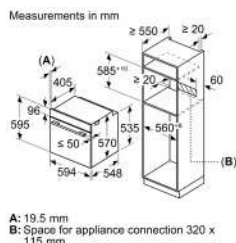

LÒ NƯỚNG & LÒ VI SÓNG BOSCH

LÒ NƯỚNG ÂM TỬ SERIES 6 HMH.HBG5585S6B

Giá NY: 31.190.000 VND

Tính năng:	• Điều khiển: Múm xoay và cảm ứng • Có Home connect và que thăm nhiệt đơn điểm • Vệ sinh thủy phân • Chương trình hotair: 3D • Số chương trình nướng: 9 • Chương trình nướng tự động: 30 • Có chức năng làm nóng lò nhanh • Phụ kiện đi kèm: 1 khay nướng, 1 vỉ nướng, 1 que thăm nhiệt và 1 ray trượt mở toàn phần
Chức năng an toàn:	• Khóa trẻ em • Số lớp kính: 3
Thông số kỹ thuật:	• Hiệu điện thế: 220-240 V • Công suất tối đa: 3.4 kW • Tiết kiệm năng lượng mức: A • Thể tích lò: 71 lít • Khoảng nhiệt độ nướng: 30 - 275 °C • Kích thước thiết bị (CxRxS): 595 x 594 x 548 mm • Kích thước lắp đặt (CxRxS): 575 - 597 x 560 - 568 x 550 mm • Xuất xứ: Tây Ban Nha