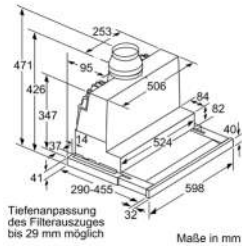

MÁY HÚT MÙI BOSCH

MÁY HÚT MÙI ÂM TỬ SERIES 8 HMH.DFS067K51

Giá NY: 30.290.000 VND

Tính năng:

- Cảm biến PerfectAir
- Sử dụng động cơ không chổi than
- Chỉ báo thay than hoạt tính/vệ sinh lưới lọc
- Loại điều khiển: Cảm ứng
- Số cấp độ hút: 3 + 2 mức hút sâu
- Đèn chiếu sáng: 2 x 1.5W LED
- Tự động hút sau khi kết thúc nấu: 10 phút
- Số lưới lọc dầu mỡ: 2

Thông số kỹ thuật:

- Công suất hút: 717 m³/h
- Màu sắc: Thép không gỉ
- Kích thước ống xả: 150/120 mm
- Khoảng cách tối thiểu tới bề mặt bếp điện/bếp gas: 430/650 mm
- Hiệu suất năng lượng theo tiêu chuẩn châu Âu: A
- Độ ồn Min/Max: 41/53 dB
- Công suất kết nối: 144 W
- Kích thước thiết bị (CxRxS): 426 x 598 x 290 mm
- Xuất xứ: Đức