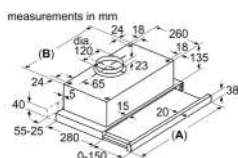

HÚT MÙI ÂM TỬ SERIES 2 HMH.DFT63CA61B

Hood Type	A	B	Hood Type	A	B
450	448	348	700	698	598
500	498	398	800	798	698
550	548	448	900	898	798
600	598	498			

Giá NY: 8.990.000 VND

Tính năng:

- Loại điều khiển: Nút nhấn
- Số cấp độ hút: 3
- Đèn chiếu sáng: 2 x 4W LED
- Số lưới lọc dầu mỡ: 1

Thông số kỹ thuật:

- Công suất hút: 310 m³/h
- Màu sắc: Thép/Kính đen
- Kích thước ống xả: 150/120 mm
- Khoảng cách tối thiểu tới bề mặt bếp điện/bếp gas: 500/650 mm
- Hiệu suất năng lượng theo tiêu chuẩn châu Âu: D
- Độ ồn Min/Max: 67 dB
- Công suất kết nối: 181 W
- Kích thước thiết bị (CxRxS): 175 x 598 x 300 mm
- Xuất xứ: Thổ Nhĩ Kỳ