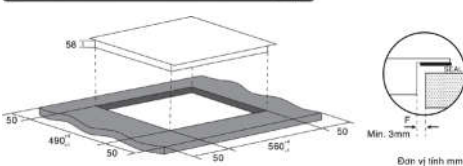

BẾP ĐIỆN TỬ BA MC-IT7423

BẾP TỪ HỒNG NGOẠI MC-IHD361