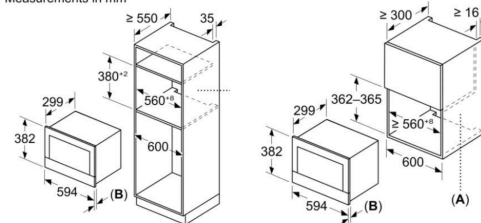

Measurements in mm

A: Back wall open
B: 19.5 mm

A: Back wall open
B: 19.5 mm

Giá NY: 49.000.000 VND

Tính năng:

- 2 chức năng: Vi sóng và Nướng
- Màn hình cảm ứng TFT: Điều khiển dễ dàng với màn hình cảm ứng hiện đại
- Digital Control Ring: Vòng điều khiển thông minh, chọn chế độ nấu nhanh và trực quan
- AutoPilot 10: 10 chương trình nấu tự động
- Hydrolytic cleaning: Vệ sinh bằng hơi nước
- Chức năng khởi động nhanh
- Tối ưu quá trình nấu theo khối lượng thực phẩm
- Khoang lò inox, không góc cạnh dễ lau chùi
- Đèn bên trong lò
- Cài đặt thời gian tối đa 90 phút

Chức năng an toàn:

- Khóa trẻ em

Thông số kỹ thuật:

- Dung tích lò: 21L
- Điều khiển: Cảm ứng
- Dòng điện: 220-240V | 10A | 50-60Hz
- Công suất kết nối điện: 2.05 kW
- Công suất vi sóng: 90W; 180W; 360W; 600W; 900W
- Công suất nướng: 1.3 kW
- Kích thước sản phẩm: H382xD299xW594
- Phụ kiện đi kèm: 1 khay 1 vỉ nướng
- Xuất xứ: Anh Quốc