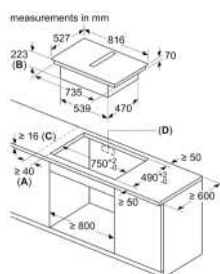

Bếp điện tử và máy hút mùi là sự kết hợp hoàn hảo.

Có thể cho phép bạn tự do và linh hoạt hơn trong việc thiết kế nhà bếp của mình, chúng tôi đã phát triển các loại bếp có mô-đun thông gió tích hợp. Những bếp nấu này kết hợp các công nghệ mới nhất của bếp từ và máy hút mùi trong một thiết bị duy nhất. Mô-đun thông gió tích hợp chiết xuất hơi nước và mùi ngay tại bề mặt bếp.

Bếp kết hợp hút mùi **PerfectAir Serie 8** loại bỏ mùi hôi từ bề mặt bếp, dẫn đến ít mùi nấu ăn hơn trong nhà bếp. Nó có thể dễ dàng lắp đặt vào bề mặt bếp để phù hợp với bất kỳ thiết kế nhà bếp nào và có thêm sự tiện lợi là dễ lau chùi. Nhờ cảm biến **PerfectFry** và cảm biến **PerfectCook** trên bếp, bạn có thể đạt được kết quả hoàn hảo cho dù chiên hay luộc.

PerfectAir

Bây giờ máy hút mùi của bạn có thể tự động kiểm soát không khí mà bạn hít thở.

PerfectAir là tính năng tiên tiến của chúng tôi giúp làm sạch không khí mà bạn không cần phải làm bất cứ điều gì. Một cảm biến liên tục phát hiện mức độ mùi nấu ăn trong không khí và điều chỉnh mức công suất – từ sử dụng nhẹ đến chuyên sâu – để đảm bảo không khí nhà bếp của bạn luôn sạch sẽ và trong lành.

BẾP TỬ KẾT HỢP HÚT MÙI SERIES 8 HMH.PXX875D67E

Giá NY: 85.990.000 VND

Tính năng:

- Home Connect
- Cảm biến chiên PerfectFry, Cảm biến PerfectAir
- Số lượng vùng nấu: 4
- Mức điều khiển bếp: 17
- Hiển thị mức tiêu thụ năng lượng
- Chức năng giữ ấm, Khởi động nhanh, Khởi động lại, Bảo vệ khi lau
- Chức năng an toàn: Hiển thị nhiệt dư, Khóa trẻ em, Hẹn giờ, Nhận điện nổi
- Mức cài đặt hút mùi: 17 + 2 mức hút sâu
- Tự động hồi sau mức hút sâu: 6 phút
- Tự động tắt
- Có ngăn chứa nước tràn 700ml
- Chỉ báo bảo hòa bộ lọc

Thông số kỹ thuật:

- Phong cách: Vát cạnh trước sau 2 thanh nhôm 2 cạnh
- Hiệu điện thế: 220-240 V
- Công suất tối đa: 7.4 kW
- Độ dài dây nguồn: 110 cm
- Công suất tăng cường tối đa mỗi vùng: 3.7 kW
- Công suất hút tối đa: 622 m³/h
- Độ ồn Min/Max: 42/74 dB
- Xuất xứ: Tây Ban Nha