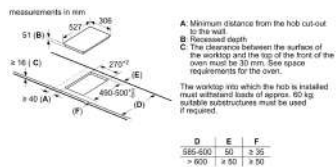

BẾP TỬ BOSCH DOMINO SERIES 6 HMH.PIB375FB1E