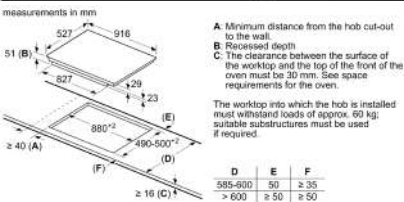

BẾP ĐIỆN TỬ BOSCH

BẾP TỬ BOSCH 5 VÙNG NẤU SERIES 8 HMH.PXX975DCIE

Giá NY: 57.990.000 VND

Tính năng:

- Cảm biến chiên PerfectFry
- Số lượng vùng nấu: 5
- Số mức điều khiển: 17
- Chức năng giữ ấm, Khởi động lại, Bảo vệ khi lau
- Chức năng an toàn: Hiển thị nhiệt dư, Khóa trẻ em, Hẹn giờ, Nhận điện nổi

Thông số kỹ thuật:

- Phong cách: Vát cạnh trước sau 2 thanh nhôm 2 cạnh bên
- Loại bảng điều khiển: DirectSelect Premium
- Hiệu điện thế: 220-240 V
- Công suất tối đa: 11.1 kW
- Độ dài dây nguồn: 110 cm
- Công suất tăng cường tối đa mỗi vùng: 3.7 kW
- Kích thước thiết bị (CxRxS): 51 x 916 x 527 mm
- Xuất xứ: Tây Ban Nha