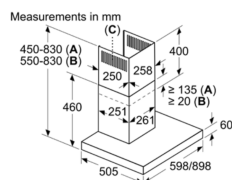

MÁY HÚT MÙI GẮN TƯỜNG SERIES 4 HMH.DWB97BK61T

A: Exhaust air
B: Circulated air
C: Air outlet - slots for exhaust air to be mounted facing down

Giá NY: 19.990.000 VND

Tính năng:

- Kích thước bề ngang 90cm, phù hợp với tất cả các thiết kế bếp với kích thước lớn
- Dải kính đen phía trước, tăng điểm nhấn cho căn bếp của bạn
- Một mức công suất hút tăng cường: Loại bỏ hoàn toàn mùi thoát ra trong quá trình nấu nướng một cách nhanh chóng và hiệu quả
- Bộ lọc dầu mỡ nhiều lớp cao cấp của Bosch: Đem lại khả năng lọc dầu mỡ một cách hiệu quả nhất

Thông số kỹ thuật:

- Công suất hút: 779 m³/h
- Số cấp độ hút: 3 cấp độ + 1 tăng cường
- Độ ồn: 66 dB
- Độ ồn ở mức tăng cường: 67 dB
- Công suất kết nối: 281 W
- Hiệu điện thế kết nối: 220-240 V
- Kích thước sản phẩm (CxRxS): 550-830 x 898 x 500 mm
- Xuất xứ: Thổ Nhĩ Kỳ