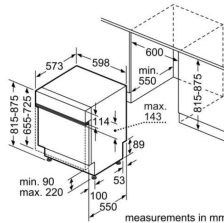

MÁY RỬA BÁT BÁN ÂM SERIES 6 HMH.SMI6ZCS16E

measurements in mm

Giá NY: 52.990.000 VND

Tính năng:

- Hệ thống sấy: Zeolith
- Điều khiển: Cảm ứng
- Loại rửa: MaxFlex
- Home Connect WiFi, Rửa thứ 3, Thay đổi chiều cao rửa thứ 2, Load / Aqua sensor, ExtraClean Zone, Đèn thông báo muối/nước làm bóng, Hệ thống tự làm sạch
- Chống rò rỉ nước: AquaStop
- Tính năng an toàn: Khóa trẻ em

Chức năng:

- Danh sách chương trình: Eco 50°C, Auto 45-65°C, Intelligent, Intensive 70°C, Normal 60°C, Glass 40°C, Silent 50°C, Favourite
- Tùy chọn hỗ trợ: Điều khiển từ xa (Remote Control), Sấy tăng cường (Extra Dry), Vùng rửa mạnh (Intensive Zone), Rửa nhanh SpeedPerfect+, Tự vệ sinh máy (Machine Care)

Thông số kỹ thuật:

- Mức tiêu thụ năng lượng/nước: 0.65/9.0 (kWh/lit)
- Tải tối đa: 14 bộ đồ ăn châu Âu
- Độ ồn: 40 dB
- Công suất điện kết nối: 2.4 kW
- Chiều dài dây cấp/thoát nước: 165/190 cm
- Kích thước thiết bị (CxRxS): 815 x 598 x 573 mm
- Màu: Inox
- Xuất xứ: Đức