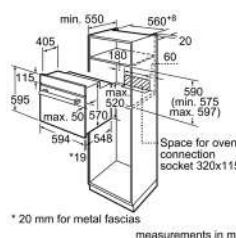

LÒ NƯỚNG ÂM TỬ SERIES 2 HMH.HBF113BR0A

Giá NY: 17.990.000 VND

Tính năng:	• Điều khiển: Múm xoay và cảm ứng • Chương trình hotair: 3D • Số chương trình nướng: 5 • Có chức năng làm nóng lò nhanh • Phụ kiện đi kèm: 1 khay nướng và 1 vỉ nướng
Chức năng an toàn:	• Khóa trẻ em • Số lớp kính: 3
Thông số kỹ thuật:	• Hiệu điện thế: 220-240 V • Công suất tối đa: 3.3 kW • Tiết kiệm năng lượng mức: A+ • Thể tích lò: 66 lít • Khoảng nhiệt độ nướng: 50 - 275°C • Kích thước thiết bị (CxRxS): 595 x 594 x 548 mm • Kích thước lắp đặt (CxRxS): 575-597 x 560-568 x 550 mm • Xuất xứ: Thổ Nhĩ Kỳ