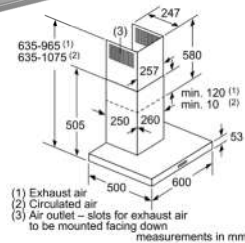

MÁY HÚT MÙI GẮN TƯỜNG SERIES 4 HMH.DWB66DM50B

Giá NY: 16.590.000 VND

Tính năng:

- Loại điều khiển: Cảm ứng
- Số cấp độ hút: 3 + 1 mức hút sâu
- Đèn chiếu sáng: 2 x 1.5W LED
- Số lưới lọc dầu mỡ: 2

Thông số kỹ thuật:

- Công suất hút: 605 m³/h
- Màu sắc: Thép không gỉ
- Kích thước ống xả: 150/120 mm
- Khoảng cách tối thiểu tới bề mặt bếp điện/bếp gas: 550/650 mm
- Hiệu suất năng lượng theo tiêu chuẩn châu Âu: B
- Độ ồn Min/Max: 48/60 dB
- Công suất kết nối: 220 W
- Kích thước thiết bị (CxRxS): 635-1075 x 600 x 500 mm
- Xuất xứ: Đức