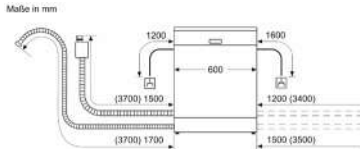

MÁY RỬA BÁT ĐỘC LẬP SERIES 8 HMH.SMS8YCI01E

*) Steckdose
( ) Werte mit Verlängerungsatz

Giá NY: 62.990.000 VND

Tính năng:	- Hệ thống sấy: Zeolith / Mở cửa tự động - Điều khiển: Cảm ứng ở cạnh cửa - Loại rô: MaxFlex Pro - Home Connect WiFi, Rô thứ 3, Extra Clean Zone, Chống trượt trên rô, Thay đổi chiều cao rô thứ 2, Load / Aqua sensor, Hiển thị thời gian còn lại, Đèn bên trong khoang rửa, Đèn thông báo muối/nước làm bóng, Hệ thống tự làm sạch - Tín hiệu kết thúc chu kỳ rửa: Âm thanh - Chống rò rỉ nước: AquaStop - Tính năng an toàn: Chốt cửa
Chức năng:	- Danh sách chương trình: Eco 50°C, Auto 45-65°C, Intensive 70°C, Express 60°C, Express 45°C, Glass 40°C, Silence 50°C, Favourite (Pre-Rinse) - Tùy chọn hỗ trợ: Remote Start, Extra Dry, Intensive Zone, Hygiene+, SpeedPerfect+
Thông số kỹ thuật:	- Tiết kiệm năng lượng mức: B - Mức tiêu thụ năng lượng/nước: 0.65/9.5 (kWh/lit) - Tải tối đa: 14 bộ đồ ăn châu Âu - Độ ồn: 43 dB - Công suất điện kết nối: 2.4 kW - Chiều dài dây cấp/thoát nước: 165/190 cm - Kích thước thiết bị (CxRxS): 845 x 600 x 600 mm - Xuất xứ: Đức - Màu sắc: Inox