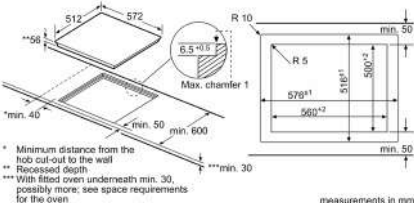

BẾP TỬ HOME CONNECT SERIES 8 HMH.PXY601JWIE

Giá NY: 55.090.000 VND

Tính năng:

- Home Connect
- Điều khiển hút mùi
- Cảm biến chiên PerfectFry
- Số lượng vùng nấu: 4
- Số mức điều khiển: 17
- Chức năng khởi động lại, Bảo vệ khi lau
- Chức năng an toàn: Hiển thị nhiệt dư, Khóa trẻ em, Hẹn giờ, Nhận điện nổi

Thông số kỹ thuật:

- Phong cách: Bo tròn 4 cạnh
- Loại bảng điều khiển: Màn hình cảm ứng toàn phần
- Hiệu điện thế: 220-240 V
- Công suất tối đa: 7.4 kW
- Độ dài dây nguồn: 110 cm
- Công suất tăng cường tối đa mỗi vùng: 3.7 kW
- Kích thước thiết bị (CxRxS): 56 x 572 x 512 mm
- Xuất xứ: Tây Ban Nha