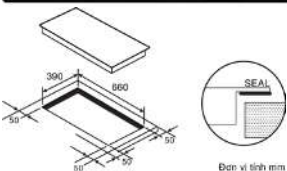

Giá NY: 6.612.500 VND

Thông tin thiết bị:

- Bề mặt rộng đến 73cm, tăng thêm sự hiện đại cho nhà bếp
- Công nghệ Half Bridge tạo ra sóng điện tử ổn định, tránh tình trạng sóng điện tử tăng cao hoặc giảm xuống đột ngột, giúp dễ dàng kiểm soát độ chín của thực phẩm
- Bề mặt kính HEGON chất lượng cao và dễ dàng làm sạch
- Bốn chế độ bảo vệ an toàn và toàn diện giúp an tâm sử dụng: chế độ phát hiện nổi, cảnh báo nhiệt dư, bảo vệ quá nhiệt, khoá trẻ em

Thông số kỹ thuật:

- Bảng điều khiển: 1 cảm ứng
- Số vùng nấu: 2
- Kích thước vùng nấu: 180 / 180 mm
- Mức gia nhiệt: 9+ Boost
- Tổng công suất: 3.5kW
- Thời gian Boost: 5 phút
- Kích thước (W*D*H): 730 x 430 x 46 mm

Giá NY: 7.362.500 VND

Thông tin thiết bị:

- Bề mặt rộng đến 73cm, tăng thêm sự hiện đại cho nhà bếp
- Với tính năng phân vùng nấu, mỗi bếp đều có điều khiển riêng biệt, cho phép điều chỉnh dễ dàng trong quá trình nấu
- Bề mặt kính HEGON chất lượng cao và dễ dàng làm sạch
- Bốn chế độ bảo vệ an toàn và toàn diện giúp an tâm sử dụng: chế độ phát hiện nổi, cảnh báo nhiệt dư, bảo vệ quá nhiệt, khoá trẻ em

Thông số kỹ thuật:

- Bảng điều khiển: 2 cảm ứng +/
- Số vùng nấu: 2
- Kích thước vùng nấu: 180 / 180 mm
- Mức gia nhiệt: 8+ Boost
- Tổng công suất: 3.5kW
- Thời gian Boost: 5 phút
- Kích thước (W*D*H): 730 x 430 x 65 mm

Giá NY: 10.978.500 VND

Thông tin thiết bị:

- Đĩa chuyển nhiệt 2 cuộn dây coil 290mm, với diện tích làm nóng rộng hơn, phù hợp với nhiều loại dụng cụ nấu nướng
- Công nghệ Half Bridge tạo ra sóng điện tử ổn định, tránh tình trạng sóng điện tử tăng cao hoặc giảm xuống đột ngột, giúp dễ dàng kiểm soát độ chín của thực phẩm
- Công suất lớn 7.4kW giúp tiết kiệm thời gian nấu nướng
- Mặt kính SCHOTT CERAN chất lượng cao an tâm khi sử dụng và dễ lau chùi

Thông số kỹ thuật:

- Bảng điều khiển: 1
- Số vùng nấu: 3
- Kích thước vùng nấu: 160 / 210 / 290 mm
- Mức gia nhiệt: 9+ Boost
- Tổng công suất: 7.4kW
- Thời gian Boost: 5 phút
- Kích thước (W*D*H): 590 x 520 x 62 mm

Giá NY: 5.860.000 VND

Thông tin thiết bị:

- Bếp điện tử với thiết kế đôi, tích hợp cả công nghệ điện tử và hồng ngoại, tạo ra hiệu quả kép đa năng
- Với thiết kế đa năng, có khả năng thích ứng với nhiều loại nồi chảo khác nhau
- Bề mặt kính HEGON chất lượng cao và dễ dàng làm sạch
- Bốn chế độ bảo vệ an toàn và toàn diện giúp an tâm sử dụng: chế độ phát hiện nổi, cảnh báo nhiệt dư, bảo vệ quá nhiệt, khoá trẻ em

Thông số kỹ thuật:

- Số vùng nấu: 2
- Mức gia nhiệt: 9
- Tổng công suất: 3.2kW
- Hẹn giờ: 180 phút
- Kích thước (W*D*H): 700 x 430 x 82 mm