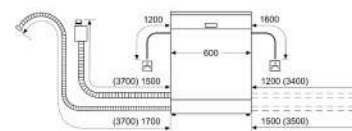

### Thông số kỹ thuật:

- Tiết kiệm năng lượng mức: C
- Mức tiêu thụ năng lượng/nước: 0.74/9.5 (kWh/lít)
- Tải tối đa: 13 bộ đồ ăn châu Âu
- Độ ồn: 41 dB
- Công suất điện kết nối: 2.4 kW
- Chiều dài dây cấp/thoát nước: 165/190 cm
- Kích thước thiết bị (CxRxS): 815 x 598 x 550 mm
- Xuất xứ: Đức

## MÁY RỬA BÁT ÂM TOÀN PHẦN SERIES 4 HMH.SMV4HCX48E

measurements in mm

measurements in mm

h) socket

( ) values with extension kit

**Giá NY: 37.990.000 VND**