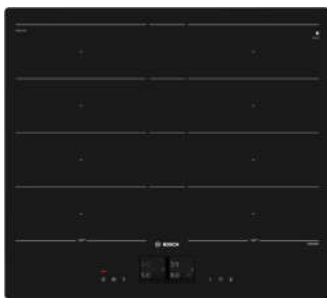

BẾP TỬ HOME CONNECT SERIES 8 HMH.PXY601JWIE

Giá NY: 55.090.000 VND

Tính năng:

- Home Connect
- Điều khiển hút mùi
- Cảm biến chiên PerfectFry
- Số lượng vùng nấu: 4
- Số mức điều khiển: 17
- Chức năng khởi động lại, Bảo vệ khi lau
- Chức năng an toàn: Hiển thị nhiệt dư, Khóa trẻ em, Hẹn giờ, Nhận điện nổi

Thông số kỹ thuật:

- Phong cách: Bo tròn 4 cạnh
- Loại bảng điều khiển: Màn hình cảm ứng toàn phần
- Hiệu điện thế: 220-240 V
- Công suất tối đa: 7.4 kW
- Độ dài dây nguồn: 110 cm
- Công suất tăng cường tối đa mỗi vùng: 3.7 kW
- Kích thước thiết bị (CxRxS): 56 x 572 x 512 mm
- Xuất xứ: Tây Ban Nha