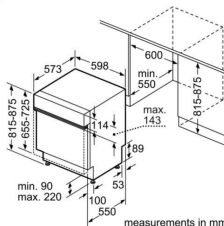

MÁY RỬA BÁT ÂM TOÀN PHẦN SERIES 6 HMH.SMV6ZCX16E

measurements in mm

Giá NY: 52.990.000 VND

Tính năng:

- Hệ thống sấy: Zeolith
- Điều khiển: Cảm ứng
- Loại rửa: VarioFlex Pro
- Home Connect WiFi, Rửa thứ 3, Thay đổi chiều cao rửa thứ 2, Load / Aqua sensor, ExtraClean Zone, Đèn thông báo muối/nước làm bóng, Hệ thống tự làm sạch
- Chống rò rỉ nước: AquaStop
- Tính năng an toàn: Khóa trẻ em

Chức năng:

- Danh sách chương trình: Eco 50°C, Auto 45-65°C, Intelligent, Intensive 70°C, Normal 60°C, Short 60°C, Glass 40°C, Silent 50°C, Favourite
- Tùy chọn hỗ trợ: Điều khiển từ xa (Remote Control), Sấy tăng cường (Extra Dry), Vùng rửa mạnh (Intensive Zone), Rửa nhanh (SpeedPerfect+), Tự vệ sinh máy (Machine Care)

Thông số kỹ thuật:

- Mức tiêu thụ năng lượng/nước: 0.65/9.0 (kWh/lit)
- Tải tối đa: 14 bộ đồ ăn châu Âu
- Độ ồn: 39db
- Công suất điện kết nối: 2.4 kW
- Chiều dài dây cấp/thoát nước: 165/190 cm
- Kích thước thiết bị (CxRxS): 815 x 598 x 550 mm
- Xuất xứ: Đức