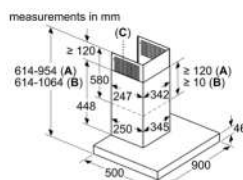

MÁY HÚT MÙI GẮN TƯỜNG SERIES 6 HMH.DWB98JQ50B

Giá NY: 31.990.000 VND

Tính năng:

- Cảm biến PerfectAir
- Sử dụng động cơ không chổi than
- Chỉ báo thay than hoạt tính/vệ sinh lưới lọc
- Loại điều khiển: Cảm ứng
- Số cấp độ hút: 3 + 2 mức hút sâu
- Đèn chiếu sáng: 3 x 1.5W LED
- Tự động hút sau khi kết thúc nấu: 10 phút
- Số lưới lọc dầu mỡ: 3

Thông số kỹ thuật:

- Công suất hút: 844 m³/h
- Màu sắc: Thép không gỉ
- Kích thước ống xả: 150/120 mm
- Khoảng cách tối thiểu tới bề mặt bếp điện/bếp gas: 550/650 mm
- Hiệu suất năng lượng theo tiêu chuẩn châu Âu: A+
- Độ ồn Min/Max: 46/55 dB
- Công suất kết nối: 165 W
- Kích thước thiết bị (CxRxS): 614-1064 x 898x 500 mm
- Xuất xứ: Đức