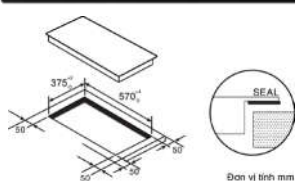

BẾP ĐIỆN TỬ ĐÔI MC-ID358