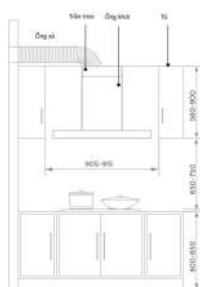

MÁY HÚT MÙI MIDEA CHỮ T MH90B82ET21BG-VN