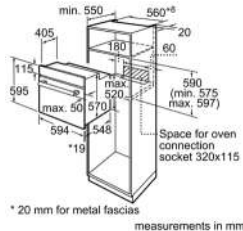

LÒ NƯỚNG ÂM TỬ SERIES 2 HMH.HBF133BS0A