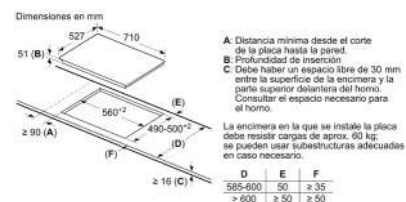

BẾP TỬ BOSCH 3 VÙNG NẤU SERIES 8 HMH.PID775DC1E

Giá NY: 29.900.000 VND

Tính năng:

- PerfectDry: Công nghệ cảm biến chiên với 5 cấp độ nhiệt
- Công nghệ DirectSelect Premium: Bảng điều khiển được thiết kế ẩn kết hợp với thiết kế điều khiển trực tiếp
- Chức năng gia nhiệt nhanh (PowerBoost): Đẩy nhanh quá trình làm nóng nước bằng cách tăng công suất lên 50% so với mức cao nhất.
- Rộng 70cm: Phù hợp hơn với phong cách bếp của người Việt
- Mặt kính SchottCeran: Khả năng chống sốc nhiệt cực cao, chống trầy, chống xước và chống va đập

Thông số kỹ thuật:

- Phong cách: Vát cạnh trước sau 2 thanh nhôm 2 cạnh bên
- Loại bảng điều khiển: DirectSelect Premium
- Công suất tổng: 7.4 kW
- Số lượng vùng nấu: 3
- Công suất vùng nấu(Boost): 3.3(3.7)/1.8(3.7)/1.4(2.2) kW
- Chiều dài dây nguồn: 110 cm (không phích cắm)
- Kích thước thiết bị: 51x710x527 mm
- Xuất xứ: Tây Ban Nha