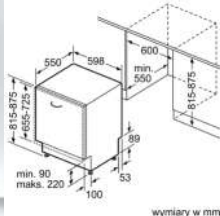

MÁY RỬA BÁT BOSCH

MÁY RỬA BÁT ÂM TOÀN PHẦN SERIES 4 HMH.SMV4ECX14E