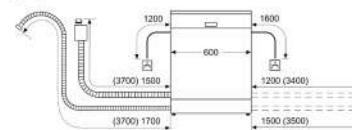

wymiary w mm

wymiary w mm