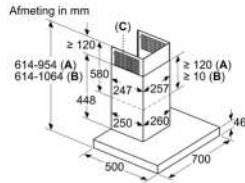

MÁY HÚT MÙI BOSCH

MÁY HÚT MÙI GẮN TƯỜNG SERIES 6 HMH.DWB77CM50

Giá NY: 19.990.000 VND

Tính năng:

- Sử dụng động cơ không chổi than
- Loại điều khiển: Cảm ứng
- Số cấp độ hút: 3 + 1 mức hút sâu
- Đèn chiếu sáng: 2 x 1.5W LED
- Số lưới lọc dầu mỡ: 2

Thông số kỹ thuật:

- Công suất hút: 671 m³/h
- Màu sắc: Thép không gỉ
- Kích thước ống xả: 150/120 mm
- Khoảng cách tối thiểu tới bề mặt bếp điện/bếp gas: 550/650 mm
- Hiệu suất năng lượng theo tiêu chuẩn châu Âu: A
- Độ ồn Min/Max: -/60 dB
- Công suất kết nối: 143 W
- Kích thước thiết bị (CxRxS): 614-1064 x 698x 500 mm
- Xuất xứ: Đức