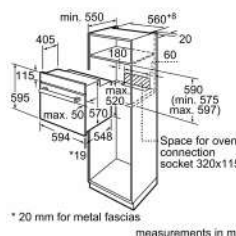

LÒ NƯỚNG ÂM TỬ SERIE 2 HMH.HBF134EB0K

Giá NY: 18.990.000 VND

Tính năng:	• Điều khiển: Múm xoay và cảm ứng • Vệ sinh thủy phân • Chương trình hotair: 3D • Số chương trình nướng: 5 • Có chức năng làm nóng lò nhanh • Phụ kiện đi kèm: 2 khay nướng và 1 vỉ nướng
Chức năng an toàn:	• Khóa trẻ em • Số lớp kính: 3
Thông số kỹ thuật:	• Hiệu điện thế: 220-240 V • Công suất tối đa: 2.3 kW • Tiết kiệm năng lượng mức: A • Thể tích lò: 66 lít • Khoảng nhiệt độ nướng: 50 - 275°C • Kích thước thiết bị (CxRxS): 595 x 594 x 548 mm • Kích thước lắp đặt (CxRxS): 575-597 x 560-568 x 550 mm • Xuất xứ: Thổ Nhĩ Kỳ