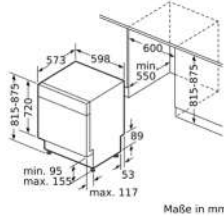

## MÁY RỬA BÁT BÁN ÂM SERIES 6 HMH.SMU6ECS57E

Masse in mm

Maße in mm

Stackdose  
( ) Werte mit Verlängerungsatz

**Giá NY: 39.990.000 VND**