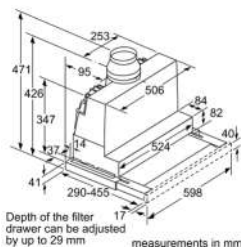

MÁY HÚT MÙI BOSCH

MÁY HÚT MÙI ÂM TỬ KÉO SERIES 4 HMH.DFS067A51B

Giá NY: 20.990.000 VND

Tính năng:

- Sử dụng động cơ không chổi than
- Loại điều khiển: Nút nhấn
- Số cấp độ hút: 3 + 1 mức hút sâu
- Đèn chiếu sáng: 2 x 1.5W LED
- Tự động chuyển về cài đặt ban đầu sau 6 phút
- Tự động tắt sau 10 phút hoạt động
- Tấm lưới lọc dầu mỡ bằng kim loại

Thông số kỹ thuật:

- Công suất hút: 728 m³/h
- Màu sắc: Thép không gỉ
- Kích thước ống xả: 150/120 mm
- Hiệu suất năng lượng theo tiêu chuẩn châu Âu: A
- Độ ồn Min/Max: 53/68 dB
- Công suất kết nối: 144 W
- Kích thước thiết bị (CxRxS): 426 x 598 x 290 mm
- Xuất xứ: Đức