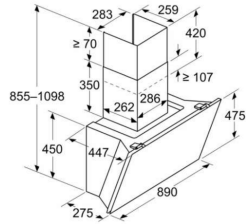

Measurements in mm
Appliance in exhaust air mode