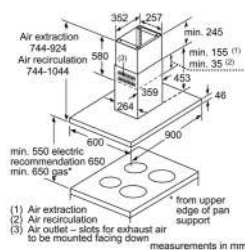

MÁY HÚT MÙI ĐÀO SERIES 6 HMH.DIB98JQ50B

Giá NY: 44.990.000 VND

Tính năng:

- Cảm biến PerfectAir
- Sử dụng động cơ không chổi than
- Chỉ báo thay than hoạt tính/vệ sinh lưới lọc
- Loại điều khiển: Cảm ứng
- Số cấp độ hút: 3 + 2 mức hút sâu
- Đèn chiếu sáng: 4 x 1.5W LED
- Tự động hút sau khi kết thúc nấu: 10 phút
- Số lưới lọc dầu mỡ: 3

Thông số kỹ thuật:

- Công suất hút: 867 m³/h
- Màu sắc: Thép không gỉ
- Kích thước ống xả: 150/120 mm
- Khoảng cách tối thiểu tới bề mặt bếp điện/bếp gas: 550/650 mm
- Hiệu suất năng lượng theo tiêu chuẩn châu Âu: A+
- Độ ồn Min/Max: 44/54 dB
- Công suất kết nối: 166 W
- Kích thước thiết bị (CxRxS): 744-1044 x 898 x 600 mm
- Xuất xứ: Đức