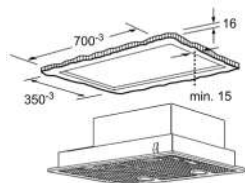

MÁY HÚT MÙI ÂM TỬ SERIES 4 HMH.DHL755BL

measurements in mm

Giá NY: 16.990.000 VND

Tính năng:

- Loại điều khiển: Nút nhấn
- Số cấp độ hút: 3 + 1 mức hút sâu
- Đèn chiếu sáng: 2 x 3W LED
- Số lưới lọc dầu mỡ: 2

Thông số kỹ thuật:

- Công suất hút: 638 m³/h
- Màu sắc: Thép không gỉ
- Kích thước ống xả: 150/120 mm
- Khoảng cách tối thiểu tới bề mặt bếp điện/bếp gas: 500/650 mm
- Hiệu suất năng lượng theo tiêu chuẩn châu Âu: C
- Độ ồn Min/Max: 56 dB
- Công suất kết nối: 206 W
- Kích thước thiết bị (CxRxS): 255 x 730 x 380 mm
- Xuất xứ: Đức