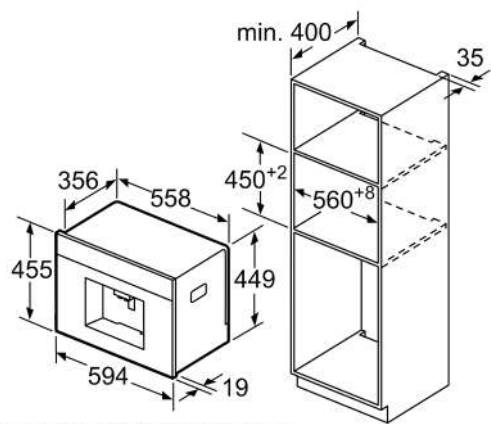

Bean and water containers

Cà phê mang phong cách riêng của bạn. Pha chế một tách cà phê hoàn hảo mang phong cách riêng của bạn đôi khi là một việc làm khó khăn. Home Connect giờ đây giúp bạn có được ly cà phê hoàn hảo dễ dàng hơn bao giờ hết. Chỉ cần lưu công thức cà phê yêu thích của bạn trong ứng dụng Home Connect. Sau đó lưu lại để máy tiếp quản. Tự thưởng cho mình tách cà phê hương vị riêng mà bạn yêu thích.

Home Connect