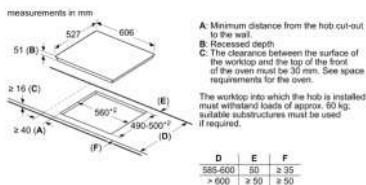

BẾP TỬ BOSCH 3 VÙNG NẤU SERIES 8 HMH.PID675DC1E

Giá NY: 28.990.000 VND

Tính năng:

- Cảm biến chiên PerfectFry
- Số lượng vùng nấu: 3
- Số mức điều khiển: 17
- Chức năng giữ ấm, Khởi động lại, Bảo vệ khi lau
- Chức năng an toàn: Hiển thị nhiệt dư, Khóa trẻ em, Hẹn giờ, Nhận điện nổi

Thông số kỹ thuật:

- Phong cách: Vát cạnh trước sau 2 thanh nhôm 2 cạnh bên
- Loại bảng điều khiển: DirectSelect Premium
- Hiệu điện thế: 220-240 V
- Công suất tối đa: 7.4 kW
- Độ dài dây nguồn: 110 cm
- Công suất tăng cường tối đa mỗi vùng: 4.4/2.2/3.7 kW
- Kích thước thiết bị (CxRxS): 51 x 606 x 527 mm
- Xuất xứ: Tây Ban Nha