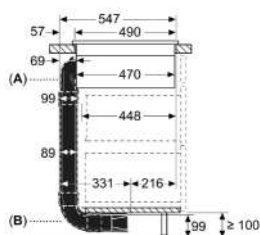

Bếp điện tử và máy hút mùi là sự kết hợp hoàn hảo.

Có thể cho phép bạn tự do và linh hoạt hơn trong việc thiết kế nhà bếp của mình, chúng tôi đã phát triển các loại bếp có mô-đun thông gió tích hợp. Những bếp nấu này kết hợp các công nghệ mới nhất của bếp từ và máy hút mùi trong một thiết bị duy nhất. Mô-đun thông gió tích hợp chiết xuất hơi nước và mùi ngay tại bề mặt bếp.

Bếp kết hợp hút mùi **PerfectAir Serie 8** loại bỏ mùi hôi từ bề mặt bếp, dẫn đến ít mùi nấu ăn hơn trong nhà bếp. Nó có thể dễ dàng lắp đặt vào bề mặt bếp để phù hợp với bất kỳ thiết kế nhà bếp nào và có thêm sự tiện lợi là dễ lau chùi. Nhờ cảm biến **PerfectFry** và cảm biến **PerfectCook** trên bếp, bạn có thể đạt được kết quả hoàn hảo cho dù chiên hay luộc.

PerfectAir

Bây giờ máy hút mùi của bạn có thể tự động kiểm soát không khí mà bạn hít thở.

PerfectAir là tính năng tiên tiến của chúng tôi giúp làm sạch không khí mà bạn không cần phải làm bất cứ điều gì. Một cảm biến liên tục phát hiện mức độ mùi nấu ăn trong không khí và điều chỉnh mức công suất – từ sử dụng nhẹ đến chuyên sâu – để đảm bảo không khí nhà bếp của bạn luôn sạch sẽ và trong lành.

BẾP TỬ KẾT HỢP HÚT MÙI SERIES 8 HMH.PXX875D67E

Giá NY: 85.990.000 VND

Tính năng:

- Home Connect
- Cảm biến chiên PerfectFry, Cảm biến PerfectAir
- Số lượng vùng nấu: 4
- Mức điều khiển bếp: 17
- Hiển thị mức tiêu thụ năng lượng
- Chức năng giữ ấm, Khởi động nhanh, Khởi động lại, Bảo vệ khi lau
- Chức năng an toàn: Hiển thị nhiệt dư, Khóa trẻ em, Hẹn giờ, Nhận điện nổi
- Mức cài đặt hút mùi: 17 + 2 mức hút sâu
- Tự động hồi sau mức hút sâu: 6 phút
- Tự động tắt
- Có ngăn chứa nước tràn 700ml
- Chỉ báo bảo hòa bộ lọc

Thông số kỹ thuật:

- Phong cách: Vát cạnh trước sau 2 thanh nhôm 2 cạnh
- Hiệu điện thế: 220-240 V
- Công suất tối đa: 7.4 kW
- Độ dài dây nguồn: 110 cm
- Công suất tăng cường tối đa mỗi vùng: 3.7 kW
- Công suất hút tối đa: 622 m³/h
- Độ ồn Min/Max: 42/74 dB
- Xuất xứ: Tây Ban Nha