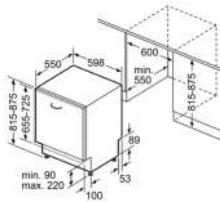

MÁY RỬA BÁT ÂM TOÀN PHẦN SERIES 4 HMH.SMV4HCX48E