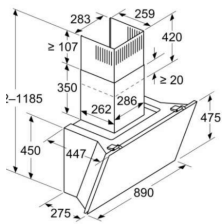

MÁY HÚT MÙI BOSCH

HÚT MÙI KÍNH ĐEN 90CM SERIES 8 HMH.DWK91LT60