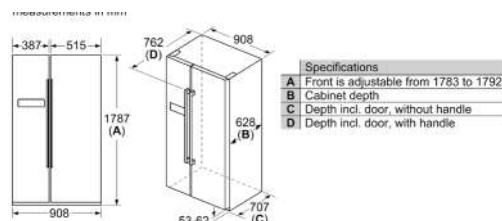

Giá NY: 82.730.000 VND

Tính năng:	- Dung tích khoang chứa XXL: Tối đa hóa không gian lưu trữ, phù hợp với khách hàng với nhu cầu lưu trữ lượng lớn thực phẩm. - Đèn LED: Chiếu sáng bằng đèn LED - Ngăn Multibox: Giúp tăng thời gian lưu trữ rau củ lên gấp 3 lần so với các ngăn chứa thông thường - Hệ thống phân phối khí lạnh MultiAirflow: Đảm bảo không khí lạnh được phân phối đồng đều giữa các kệ - Hộp làm đá đi kèm: Dễ tháo rời và thay đổi vị trí
Thông số kỹ thuật:	- Tổng dung tích: 616L - Dung tích ngăn Đông/Mát: 208/372L - Mức tiêu thụ năng lượng hàng năm: 413 kWh/năm - Hiệu điện thế kết nối: 220-240V - Cường độ dòng điện kết nối: 13A - Công suất kết nối: 230W - Chiều dài dây nguồn: 200cm - Độ ồn: 42 dB - Kích thước sản phẩm (CxRxS): 1787x908x707 mm - Khối lượng sản phẩm Net/Gross: 99.9/110kg - Xuất xứ: Trung Quốc