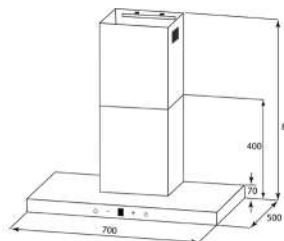

MÁY HÚT MÙI MIDEA MH70M77ET25S-VN