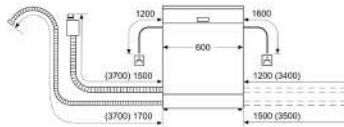

Masse in mm

Maße in mm

Stackdose
( ) Werte mit Verlängerungsatz

Giá NY: 39.990.000 VND

Tính năng:

- Hệ thống sấy: Mở cửa tự động
- Điều khiển: Cảm ứng
- Loại rửa: MaxFlex
- Home Connect WiFi, Rửa thứ 3, Extra Clean Zone, Chống trượt trên rửa, Thay đổi chiều cao rửa thứ 2, Load / Aqua sensor, Hiển thị thời gian còn lại, Đèn thông báo muối/nước làm bóng, Hệ thống tự làm sạch
- Tín hiệu kết thúc chu kỳ rửa: Âm thanh
- Chống rò rỉ nước: AquaStop
- Tính năng an toàn: Khóa trẻ em

Chức năng:

- Danh sách chương trình: Eco 50°C, Auto 45-65°C, Intensive 70°C, Express 65°C, Express 45°C, Glass 40°C, Silence 50°C, Favourite (Pre-Rinse)
- Tùy chọn hỗ trợ: Remote Start, Efficient Dry, Intensive Zone, SpeedPerfect+

Thông số kỹ thuật:

- Tiết kiệm năng lượng mức: D
- Mức tiêu thụ năng lượng/nước: 0.85/9.5 (kWh/lit)
- Tải tối đa: 14 bộ đồ ăn châu Âu
- Độ ồn: 42 dB
- Công suất điện kết nối: 2.4 kW
- Chiều dài dây cấp/thoát nước: 165/190 cm
- Kích thước thiết bị (CxRxS): 815 x 598 x 573 mm
- Xuất xứ: Đức
- Màu sắc: Mặt inox