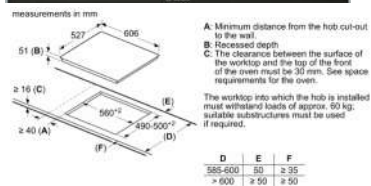

BẾP TỬ BOSCH 4 VÙNG NẤU SERIES 8 HMH.PXE675DC1E

Giá NY: 43.990.000 VND

Tính năng:

- Cảm biến chiên PerfectFry
- Số lượng vùng nấu: 4, có kết hợp 2 vùng nấu
- Số mức điều khiển: 17
- Chức năng giữ ấm, Khởi động lại, Bảo vệ khi lau
- Chức năng an toàn: Hiển thị nhiệt dư, Khóa trẻ em, Hẹn giờ, Nhận điện nổi

Thông số kỹ thuật:

- Phong cách: Vát cạnh trước sau 2 thanh nhôm 2 cạnh bên
- Loại bảng điều khiển: DirectSelect Premium
- Hiệu điện thế: 220-240 V
- Công suất tối đa: 7.4 kW
- Độ dài dây nguồn: 110 cm
- Công suất tăng cường tối đa mỗi vùng: 2.2/3.7/3.7 kW
- Kích thước thiết bị (CxRxS): 56 x 572 x 512 mm
- Xuất xứ: Tây Ban Nha