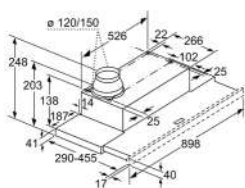

MÁY HÚT MÙI ÂM TỬ SERIES 4 HMH.DFM094W53

Giá NY: 13.090.000 VND

Tính năng:

- Loại điều khiển: Nút nhấn
- Số cấp độ hút: 3
- Đèn chiếu sáng: 2 x 1.5W LED
- Số lưới lọc dầu mỡ: 2

Thông số kỹ thuật:

- Công suất hút: 383 m³/h
- Màu sắc: Thép không gỉ
- Kích thước ống xả: 150/120 mm
- Khoảng cách tối thiểu tới bề mặt bếp điện/bếp gas: 430/650 mm
- Hiệu suất năng lượng theo tiêu chuẩn châu Âu: C
- Độ ồn Min/Max: -/67 dB
- Công suất kết nối: 108 W
- Kích thước thiết bị (CxRxS): 203 x 898 x 290 mm
- Xuất xứ: Đức