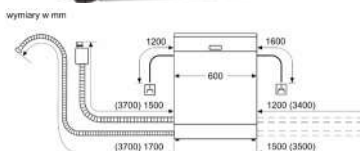

MÁY RỬA BÁT ĐỘC LẬP SERIES 6 HMH.SMS6ECI93E

Giá NY: 42.990.000 VND

Tính năng:	- Hệ thống sấy: Mở cửa tự động - Điều khiển: Cảm ứng - Loại rô: MaxFlex - Home Connect WiFi, Rô thứ 3, Extra Clean Zone, Chống trượt trên rô, Thay đổi chiều cao rô thứ 2, Load / Aqua sensor, Hiển thị thời gian còn lại, Đèn thông báo muối/nước làm bóng, Hệ thống tự làm sạch - Tín hiệu kết thúc chu kỳ rửa: Âm thanh - Chống rò rỉ nước: AquaStop - Tính năng an toàn: Khóa trẻ em
Chức năng:	- Danh sách chương trình: Eco 50°C, Auto 45-65°C, Intensive 70°C, Express 65°C, Express 45°C, Glass 40°C, Silence 50°C, Favourite (Pre-Rinse) - Tùy chọn hỗ trợ: Remote Start, Efficient Dry, Intensive Zone, SpeedPerfect+
Thông số kỹ thuật:	- Tiết kiệm năng lượng mức: D - Mức tiêu thụ năng lượng/nước: 0.84/6.7 (kWh/lit) - Tải tối đa: 13 bộ đồ ăn châu Âu - Độ ồn: 42 dB - Công suất điện kết nối: 2.4 kW - Chiều dài dây cấp/thoát nước: 165/190 cm - Kích thước thiết bị (CxRxS): 845 x 600 x 600 mm - Xuất xứ: Đức - Màu sắc: Inox