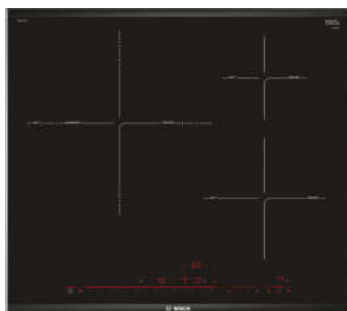

BẾP TỬ BOSCH 3 VÙNG NẤU SERIES 8 HMH.PID675DC1E

Giá NY: 28.990.000 VND

Tính năng:

- Cảm biến chiên PerfectFry
- Số lượng vùng nấu: 3
- Số mức điều khiển: 17
- Chức năng giữ ấm, Khởi động lại, Bảo vệ khi lau
- Chức năng an toàn: Hiển thị nhiệt dư, Khóa trẻ em, Hẹn giờ, Nhận điện nổi

Thông số kỹ thuật:

- Phong cách: Vát cạnh trước sau 2 thanh nhôm 2 cạnh bên
- Loại bảng điều khiển: DirectSelect Premium
- Hiệu điện thế: 220-240 V
- Công suất tối đa: 7.4 kW
- Độ dài dây nguồn: 110 cm
- Công suất tăng cường tối đa mỗi vùng: 4.4/2.2/3.7 kW
- Kích thước thiết bị (CxRxS): 51 x 606 x 527 mm
- Xuất xứ: Tây Ban Nha