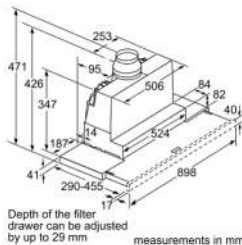

MÁY HÚT MÙI ÂM TỬ - KÉO SERIES 4 HMH.DFS097A51B

Giá NY: 24.990.000 VND

Tính năng:

- Sử dụng động cơ không chổi than
- Loại điều khiển: Nút nhấn
- Số cấp độ hút: 3 + 1 mức hút sâu
- Đèn chiếu sáng: 3x1.5W LED

Thông số kỹ thuật:

- Công suất hút: 729 m³/h
- Màu sắc: Thép không gỉ
- Kích thước ống xả: 150/120 mm
- Hiệu suất năng lượng theo tiêu chuẩn châu Âu: A
- Độ ồn Min/Max: 53/69 dB
- Công suất kết nối: 146 W
- Kích thước thiết bị (CxRxS): 426 x 898 x 290 mm
- Xuất xứ: Đức