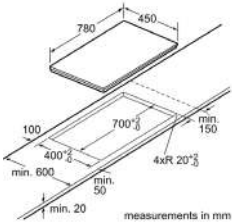

BẾP ĐIỆN TỬ BOSCH

BẾP TỬ BOSCH 78 CM SERIES 6 HMH.PPI82569VN